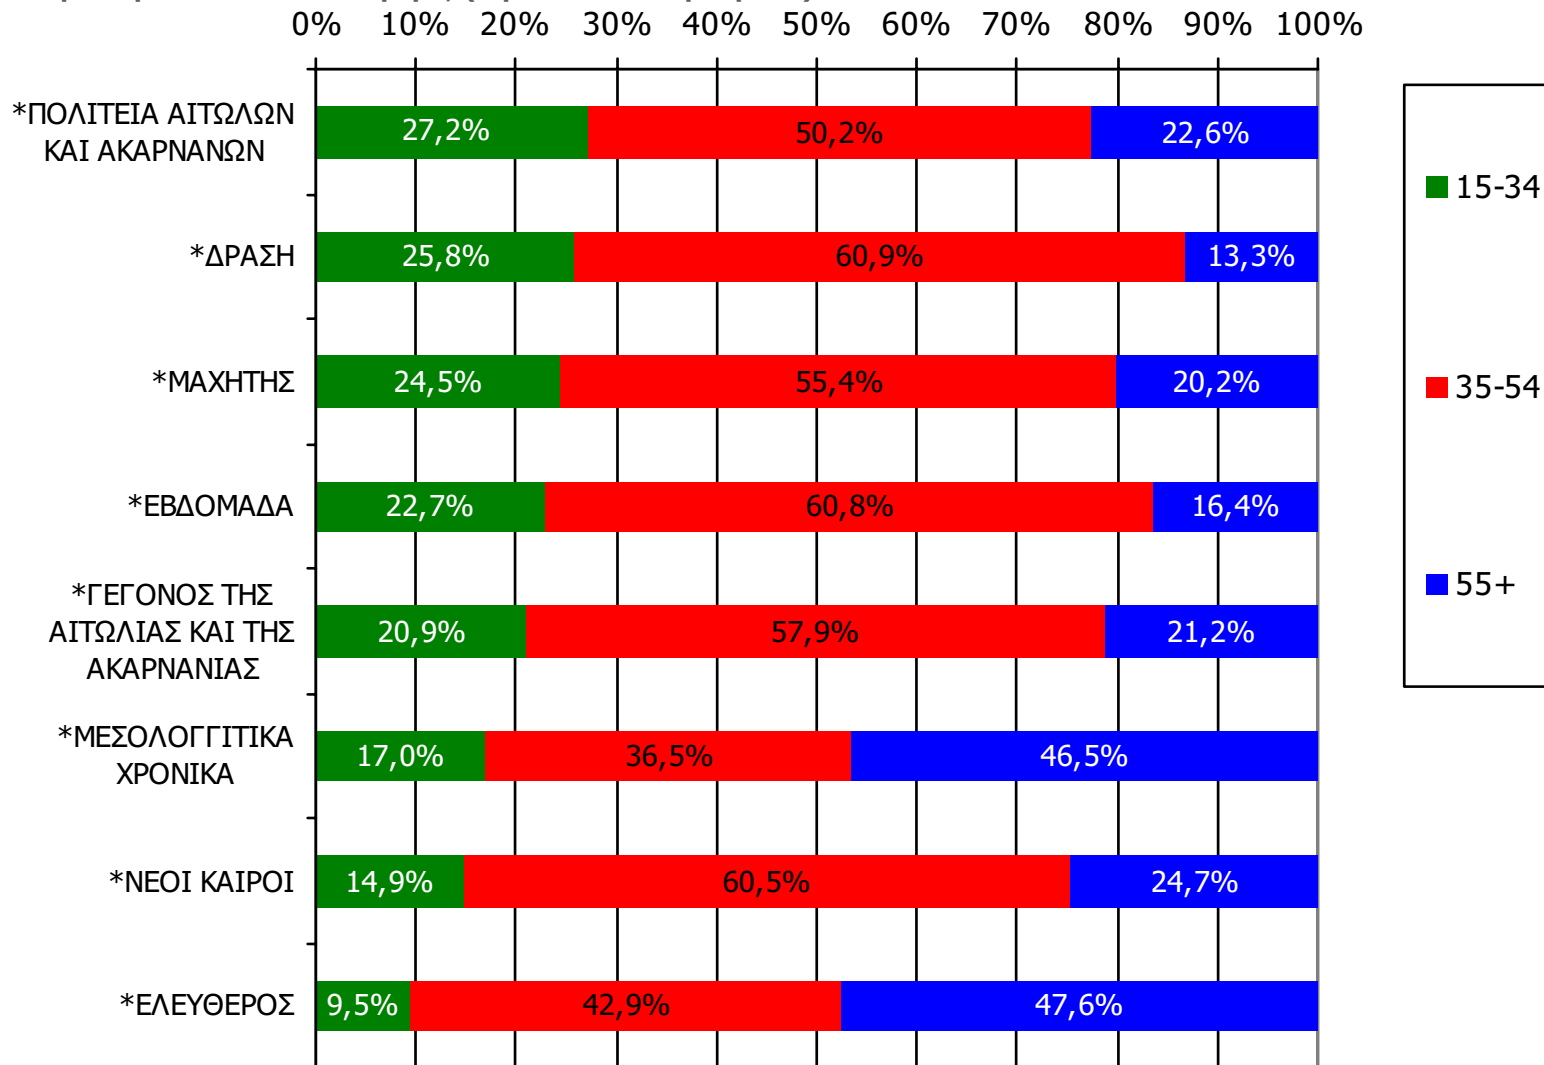

Αναγνωσιμότητα μέσω τεύχους εβδομαδιαίου τοπικού τύπου Νομού Αιτωλοακαρνανίας - Ηλικία/ Προφίλ-2

Πότε την διαβάσατε τελευταία φορά; (Την τελευταία εβδομάδα)

Βάση = Αναγνώστες (μέσου τεύχους) κάθε τίτλου

*Ενδεικτικά στοιχεία- Βάση μικρότερη των 60 ατόμων