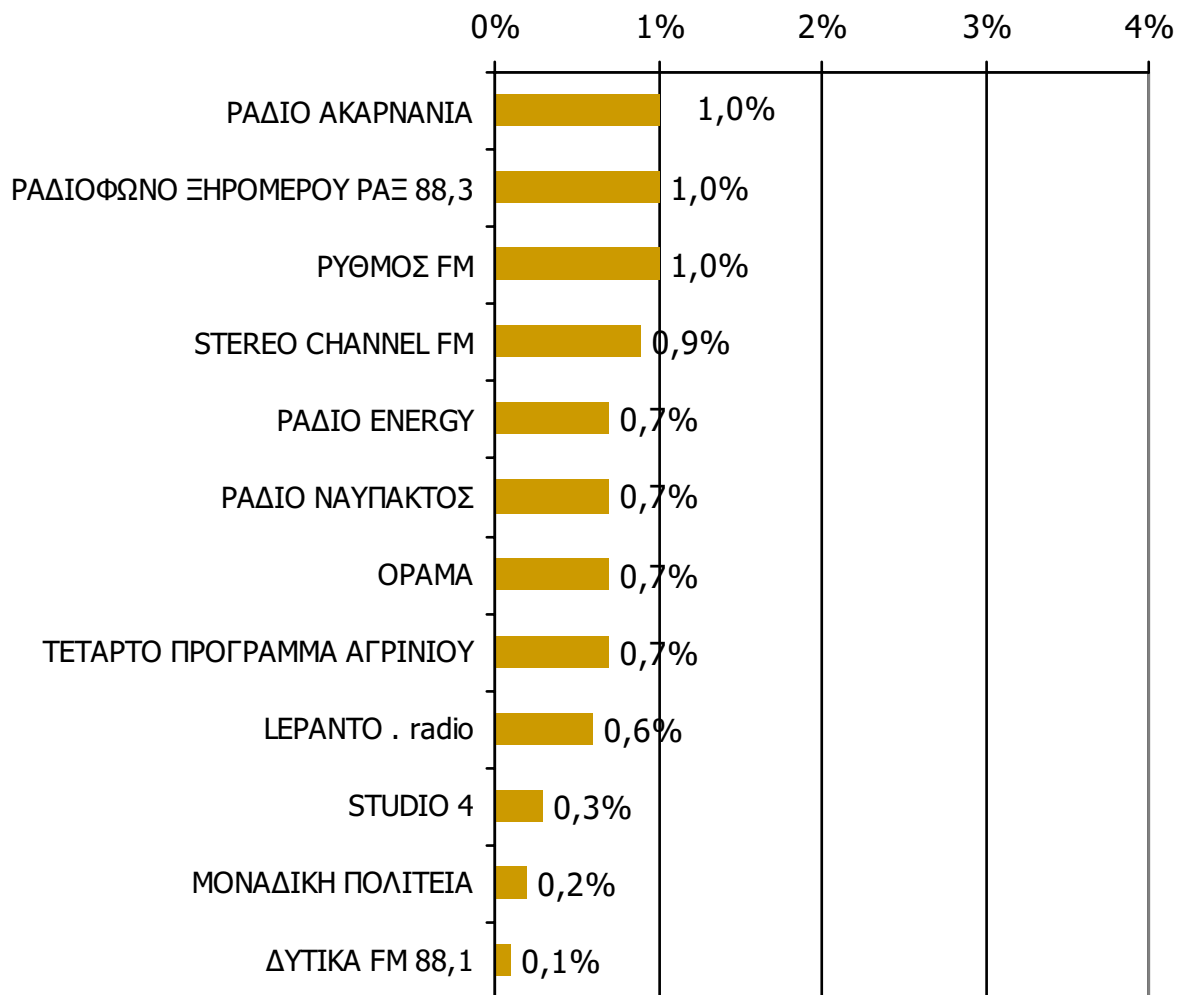

Μέση κάλυψη χρονικών ζωνών της ημέρας τοπικών Ρ/Σ Νομού Αιτωλοακαρνανίας 9:00-12:59-2

Ποιες ώρες ακούσατε το ραδιοφωνικό σταθμό...

Βάση = Σύνολο ερωτηθέντων (N=900)