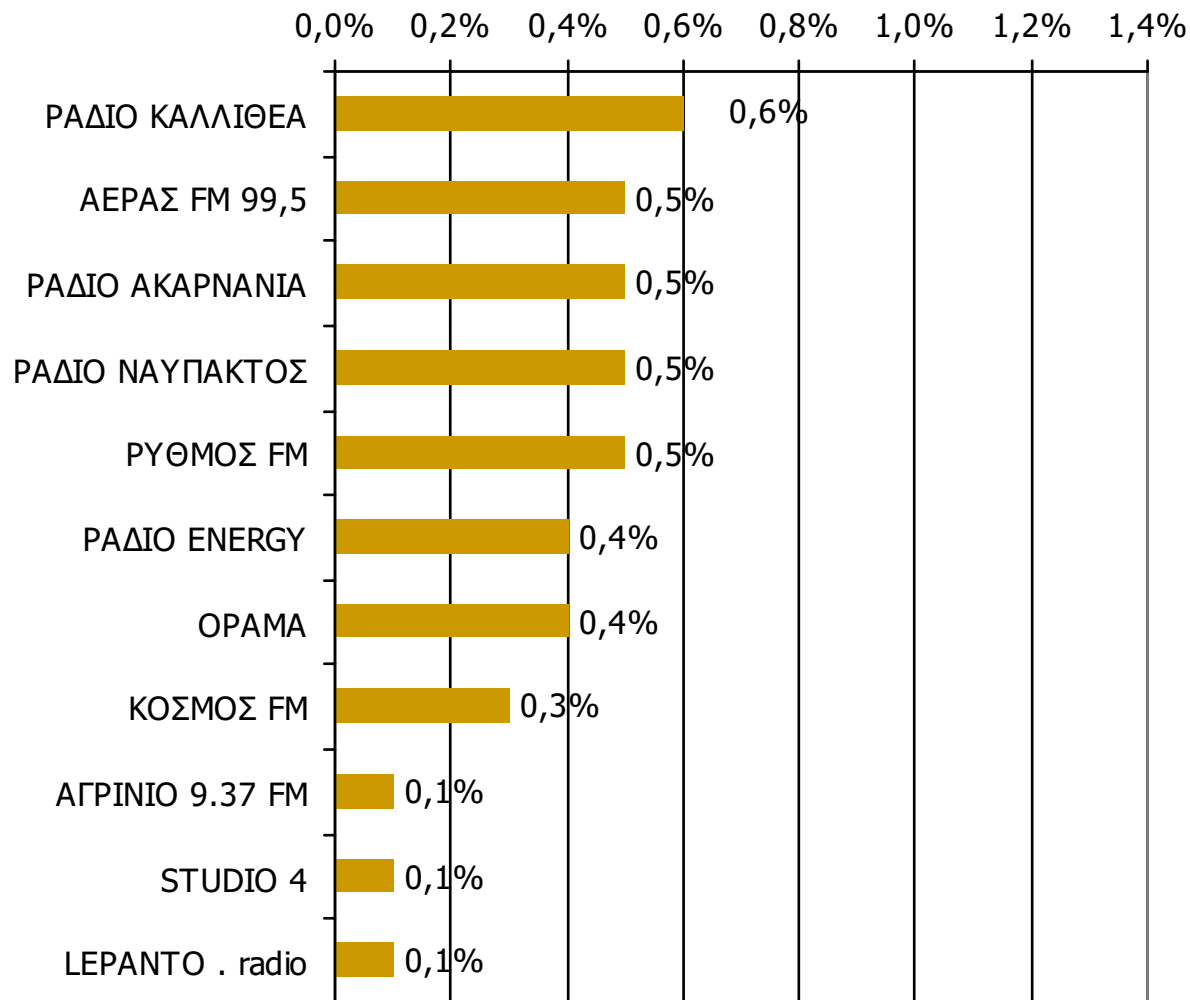

Μέση κάλυψη χρονικών ζωνών της ημέρας τοπικών Ρ/Σ Νομού Αιτωλοακαρνανίας 20:00-23:59-2

Ποιες ώρες ακούσατε το ραδιοφωνικό σταθμό...

Βάση = Σύνολο ερωτηθέντων (N=900)

* Εμφανίζονται οι Ρ/Σ που αναφέρθηκαν στη συγκεκριμένη ζώνη