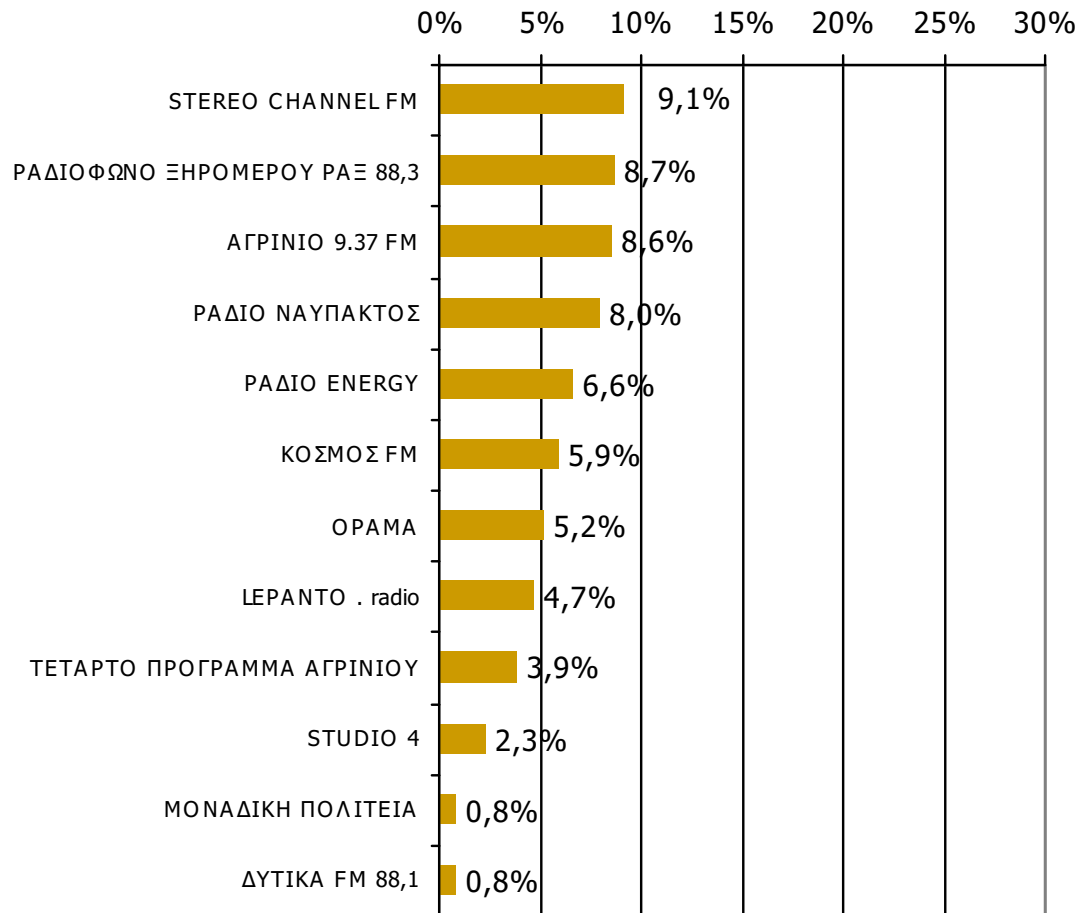

Μέση ημερήσια κάλυψη τοπικών Ρ/Σ Νομού Αιτωλοακαρνανίας (Στο σύνολο των ακροατών - χθες)-2

Τον ραδιοφωνικό σταθμό... τον ακούσατε χτες;

Βάση = Ακροατές τοπικών Ρ/Σ (χθες) N=256