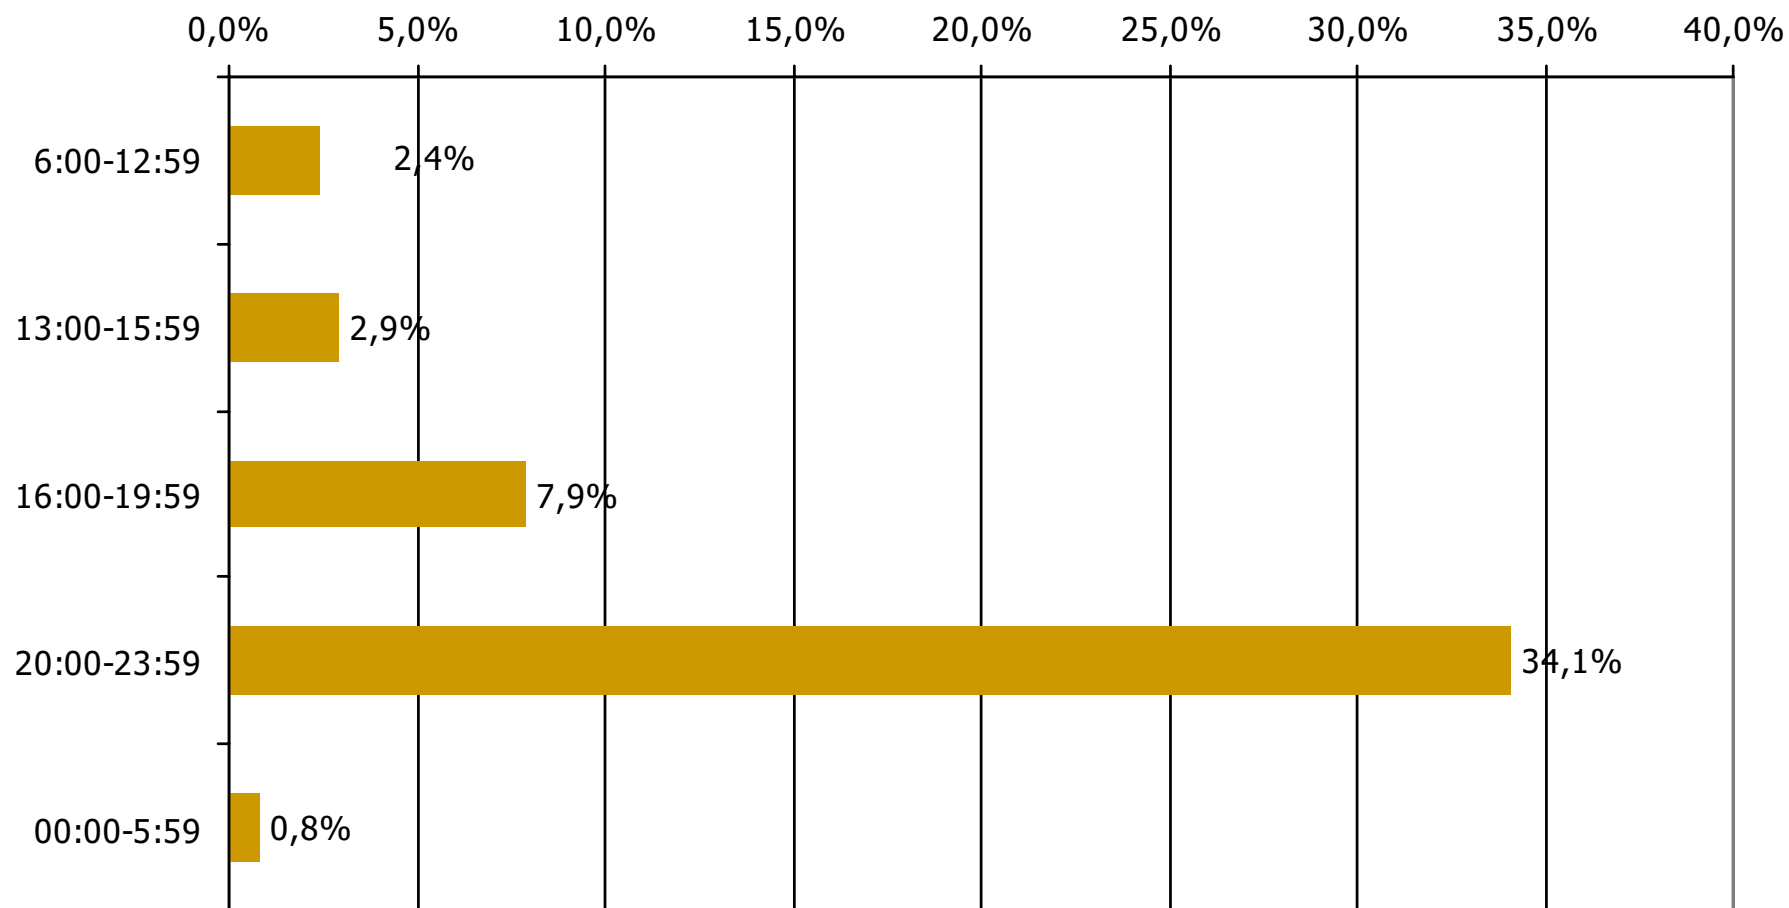

Μέση κάλυψη χρονικών ζωνών της ημέρας τοπικών τηλεοπτικών σταθμών Νομού Αιτωλοακαρνανίας

Βάση = Σύνολο ερωτηθέντων (N=900)