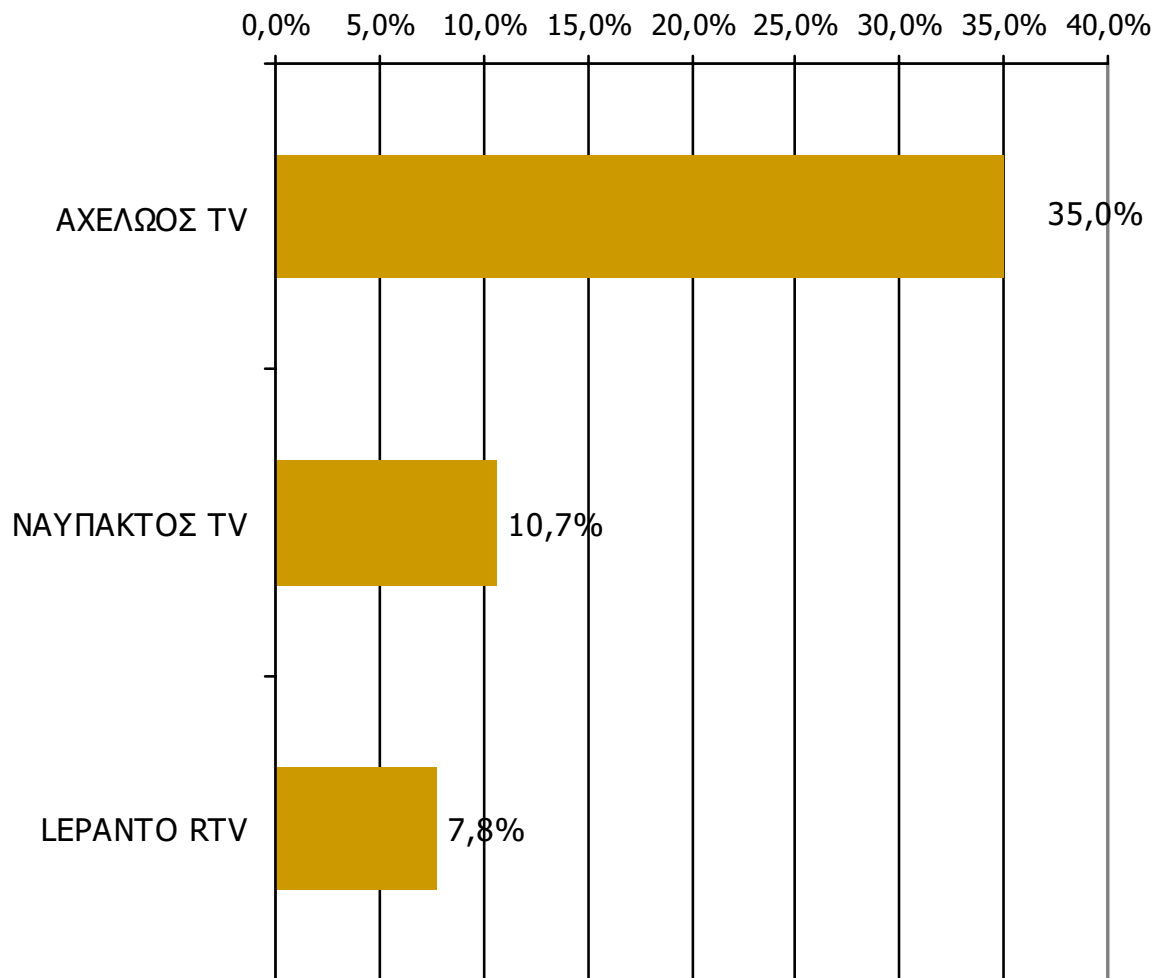

Μέση ημερήσια κάλυψη τοπικών τηλεοπτικών σταθμών Νομού Αιτωλοακαρνανίας

Τον τηλεοπτικό σταθμό... τον παρακολουθήσατε χτες;

Βάση = Σύνολο ερωτηθέντων (N=900)