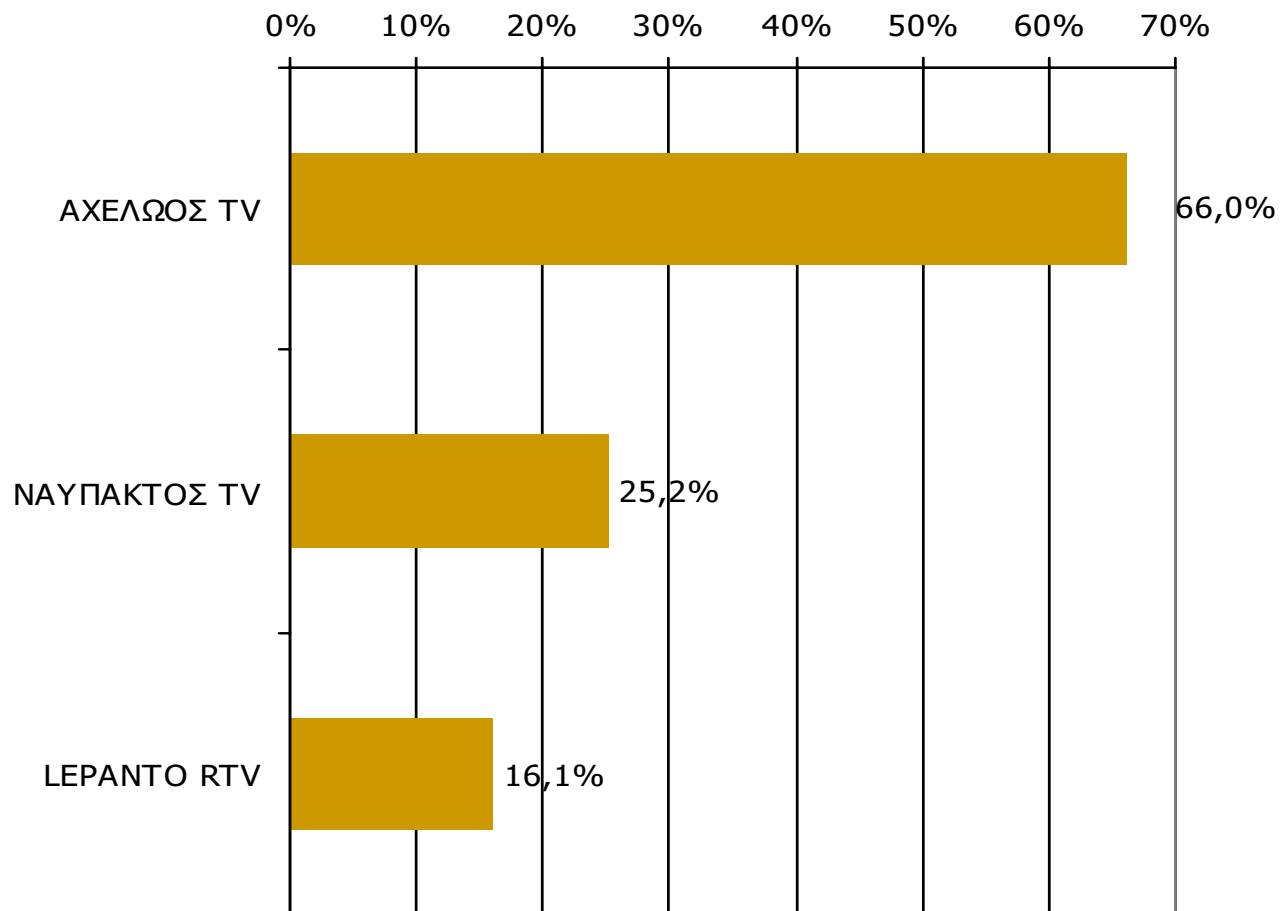

Αθροιστική τηλεθέαση εβδομάδας τοπικών τηλεοπτικών σταθμών Νομού Αιτωλοακαρνανίας (λίγα λεπτά την τελευταία εβδομάδα) ^{Θα}

σας διαβάσω μια σειρά από τοπικούς τηλεοπτικούς σταθμούς που εκπέμπουν στο νομό σας και θέλω να μου πείτε για κάθε έναν από αυτούς, αν τον παρακολουθήσατε την τελευταία εβδομάδα για τουλάχιστον λίγα λεπτά.

Βάση = Σύνολο ερωτηθέντων (N=900)