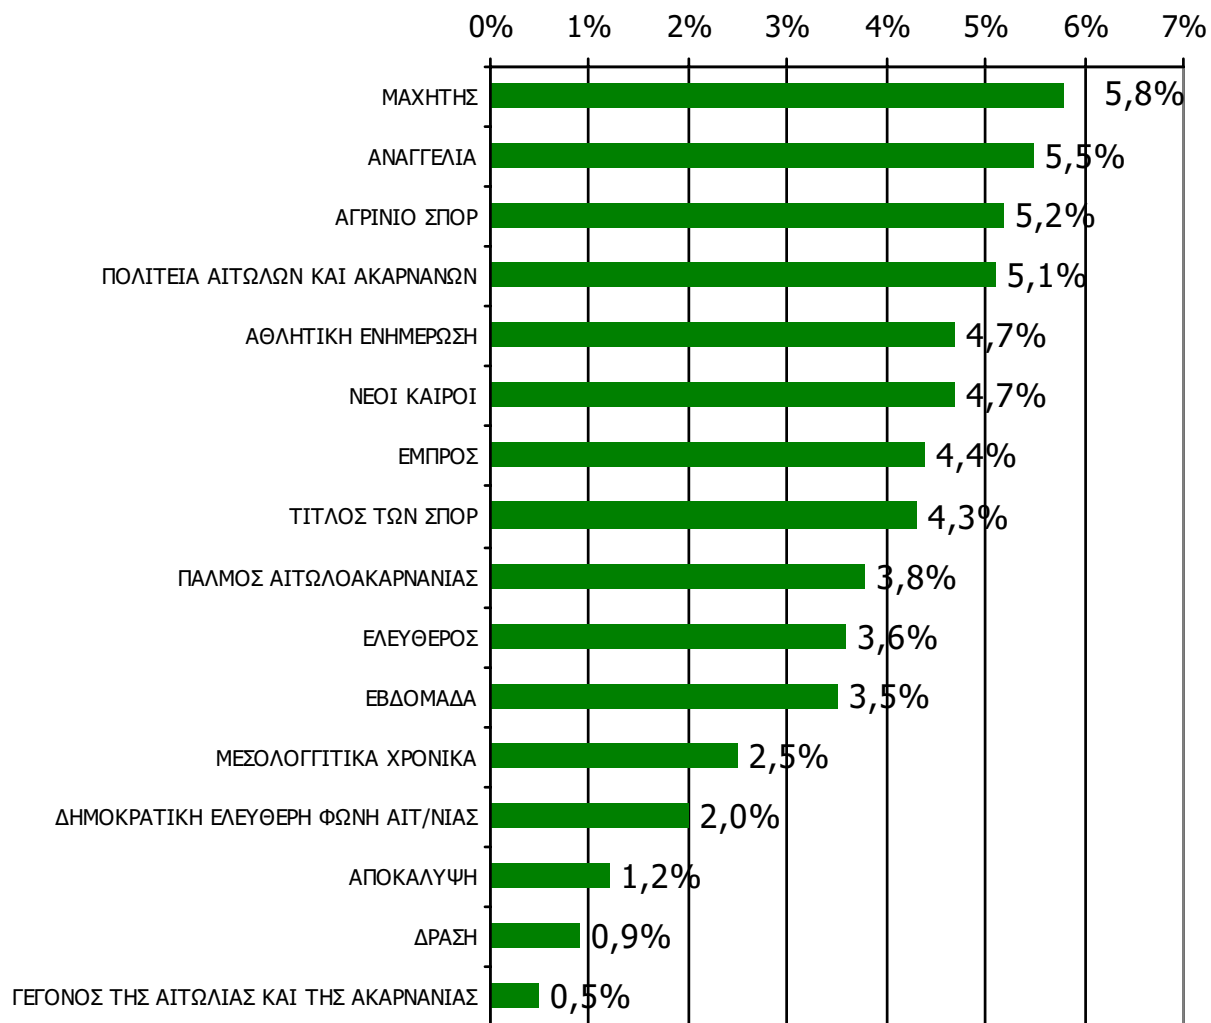

Αναγνωσιμότητα μέσου τεύχους εβδομαδιαίου τοπικού τύπου Νομού Αιτωλοακαρνανίας Πότε την διαβάσατε τελευταία φορά; (Την τελευταία εβδομάδα)

Βάση = Σύνολο ερωτηθέντων (N=900)