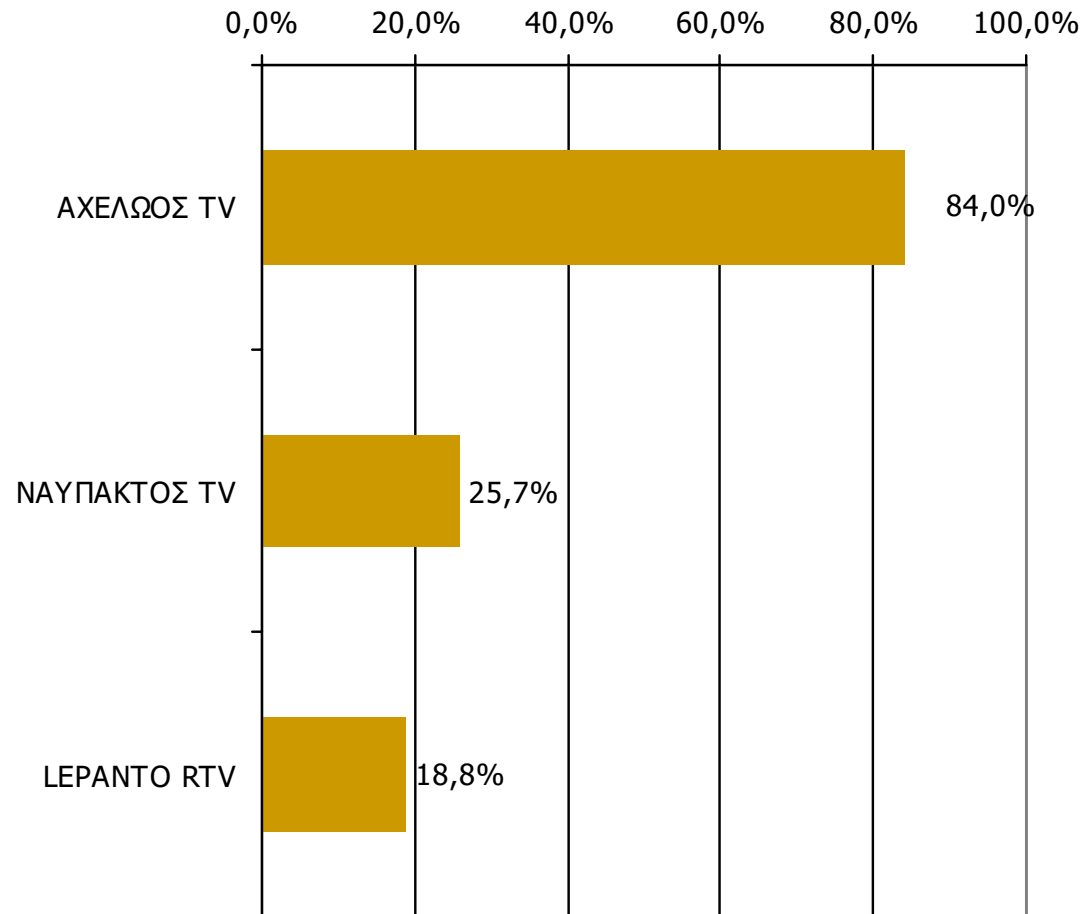

Τον τηλεοπτικό σταθμό... τον παρακολουθήσατε χτες;

Βάση = Τηλεθεατές τοπικών τηλεοπτικών σταθμών (χθες) N=375

ΤΗΛΕΟΠΤΙΚΟΙ ΣΤΑΘΜΟΙ ΟΜΟΡΩΝ ΝΟΜΩΝ

ΤΗΛΕΘΕΑΣΗ ΤΗΛΕΟΠΤΙΚΩΝ ΣΤΑΘΜΩΝ (λίγα λεπτά την τελευταία εβδομάδα)