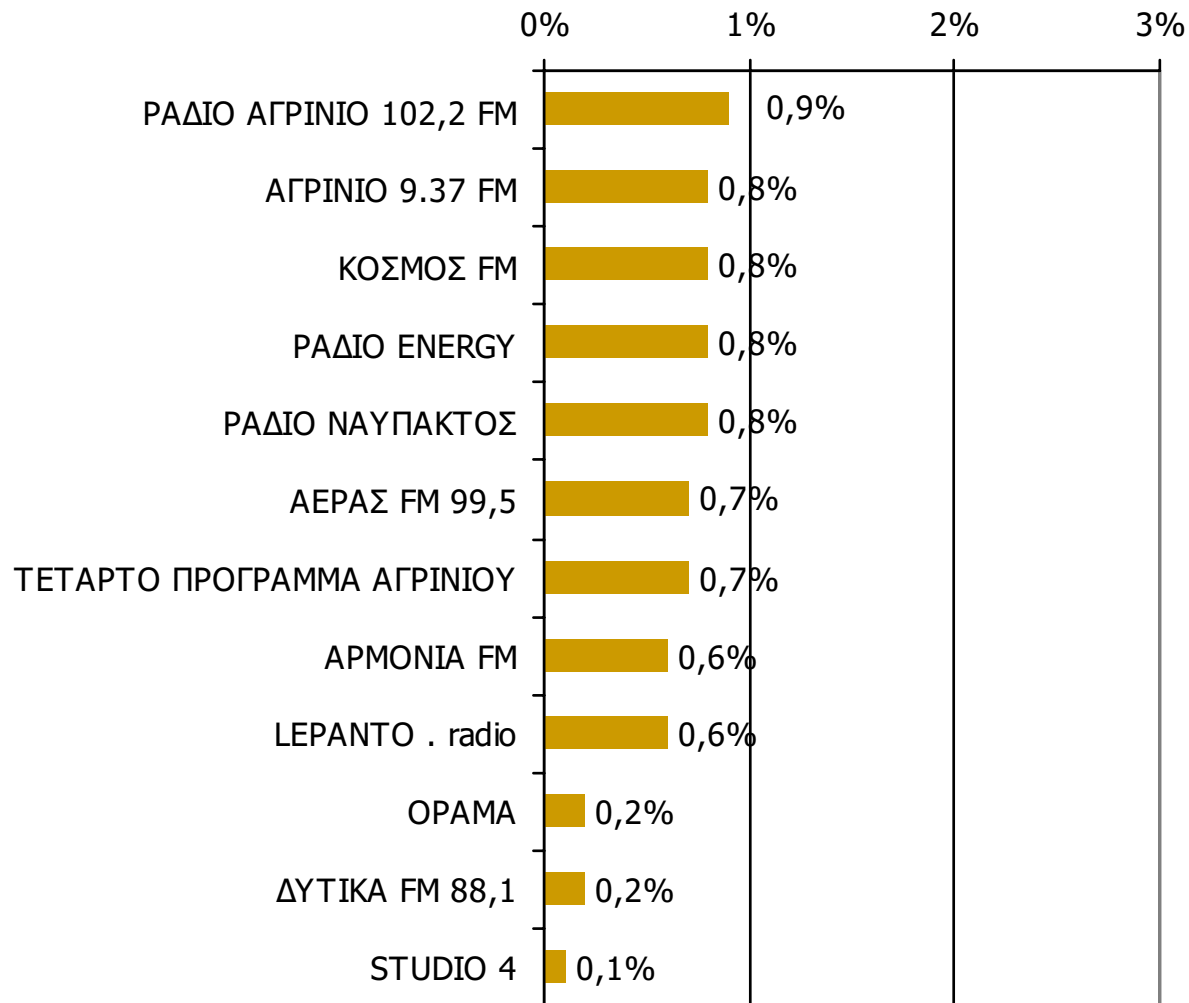

Μέση κάλυψη χρονικών ζωνών της ημέρας τοπικών Ρ/Σ Νομού Αιτωλοακαρνανίας 16:00-19:59 -2

Ποιες ώρες ακούσατε το ραδιοφωνικό σταθμό...

Βάση = Σύνολο ερωτηθέντων (N=900)

* Εμφανίζονται οι Ρ/Σ που αναφέρθηκαν στη συγκεκριμένη ζώνη