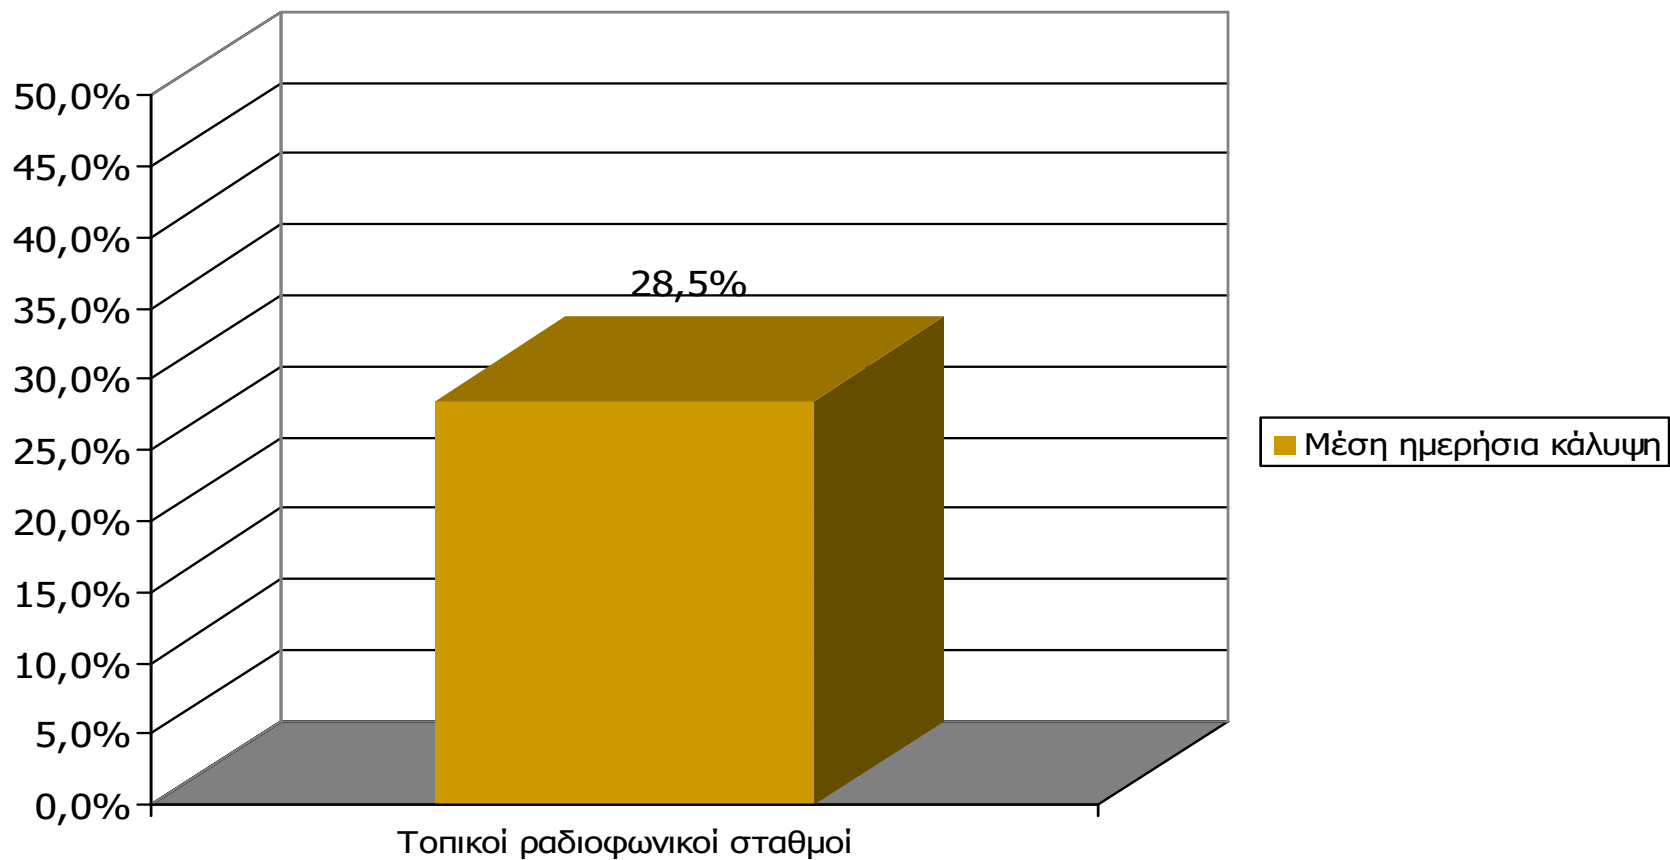

Μέση ημερήσια κάλυψη τοπικών Ρ/Σ Νομού Αιτωλοακαρνανίας (χθες)

M.O.: 2.39 Ρ/Σ

Βάση = Σύνολο ερωτηθέντων (N=900)