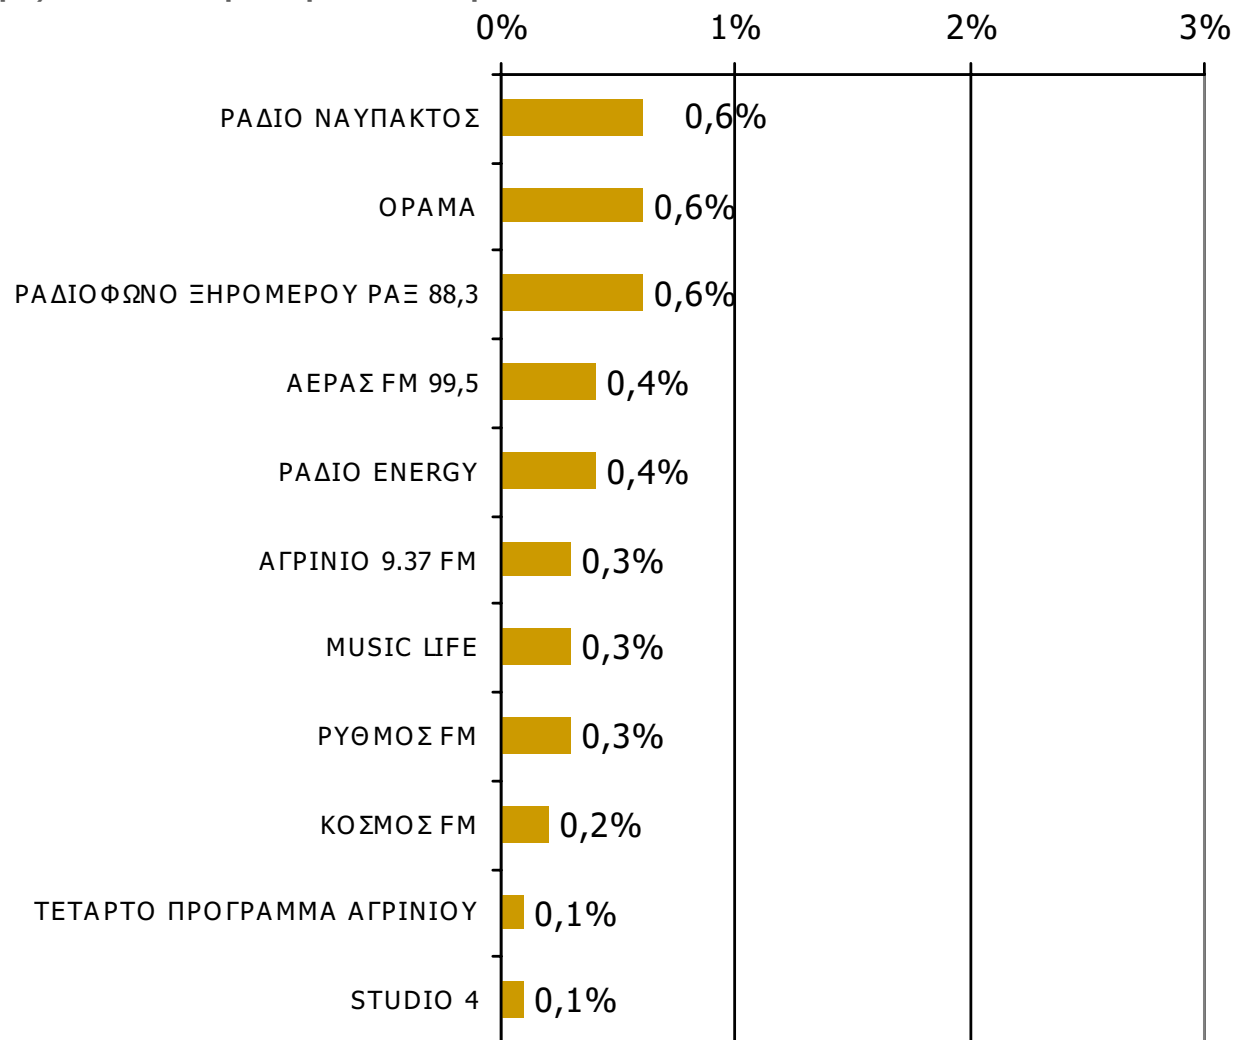

Μέση κάλυψη χρονικών ζωνών της ημέρας τοπικών Ρ/Σ Νομού Αιτωλοακαρνανίας 13:00-15:59 -2

Ποιες ώρες ακούσατε το ραδιοφωνικό σταθμό...

Βάση = Σύνολο ερωτηθέντων (N=900)

* Εμφανίζονται οι Ρ/Σ που αναφέρθηκαν στη συγκεκριμένη ζώνη