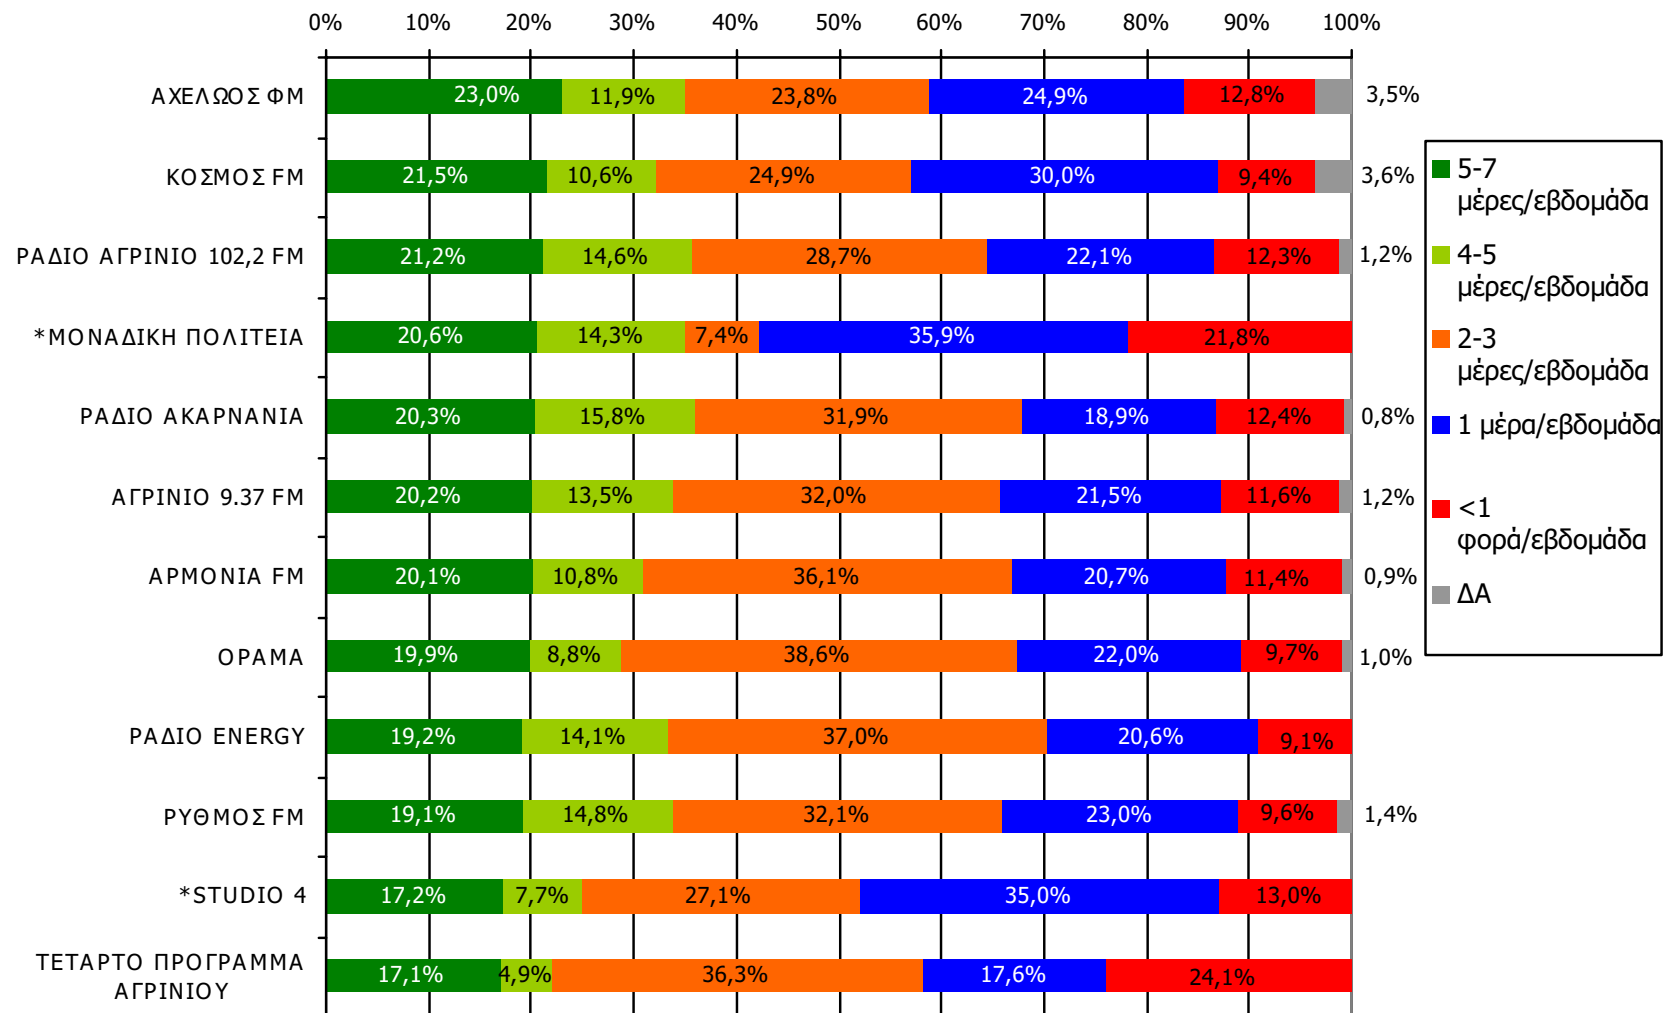

ΣΥΧΝΟΤΗΤΑ ΑΚΡΟΑΣΗΣ ΡΑΔΙΟΦΩΝΙΚΩΝ ΣΤΑΘΜΩΝ Νομού Αιτωλοακαρνανίας (λίγα λεπτά την τελευταία εβδομάδα)-1

Πόσο συχνά ακούτε το ραδιοφωνικό σταθμό...

Βάση = Ακροατές (εβδομάδας) κάθε σταθμού

*Ενδεικτικά στοιχεία- Βάση μικρότερη των 60 ατόμων