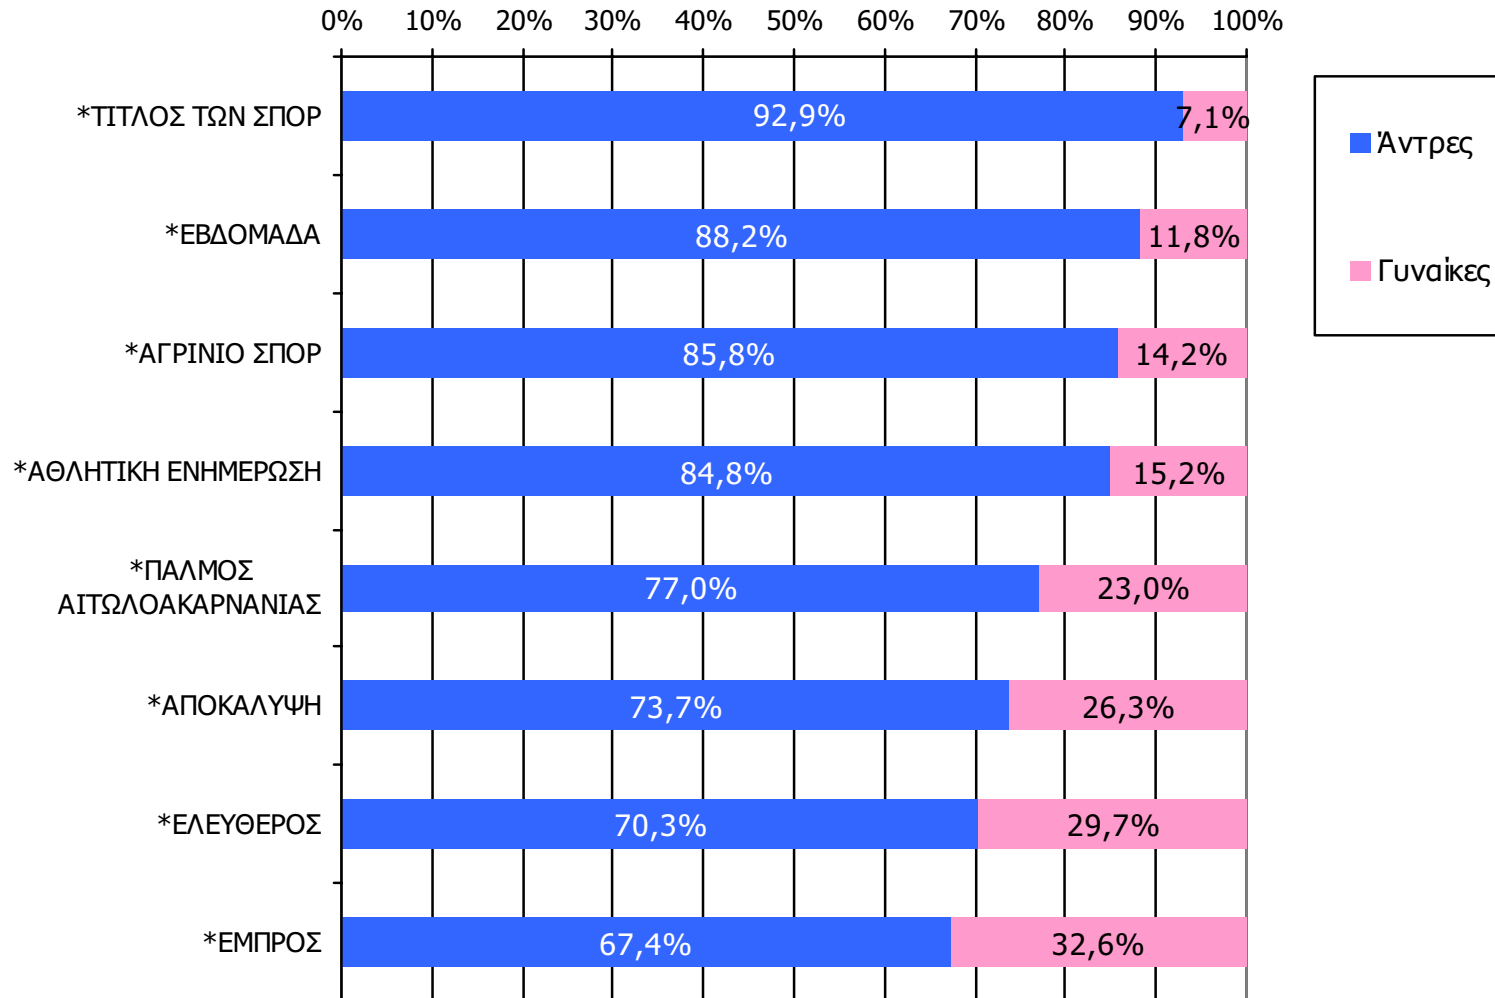

Αναγνωσιμότητα μέσω τεύχους εβδομαδιαίου τοπικού τύπου Νομού Αιτωλοακαρνανίας – Φύλο / Προφίλ -1

Πότε την διαβάσατε τελευταία φορά; (Την τελευταία εβδομάδα)

Βάση = Αναγνώστες (μέσου τεύχους) κάθε τίτλου

*Ενδεικτικά στοιχεία- Βάση μικρότερη των 60 ατόμων