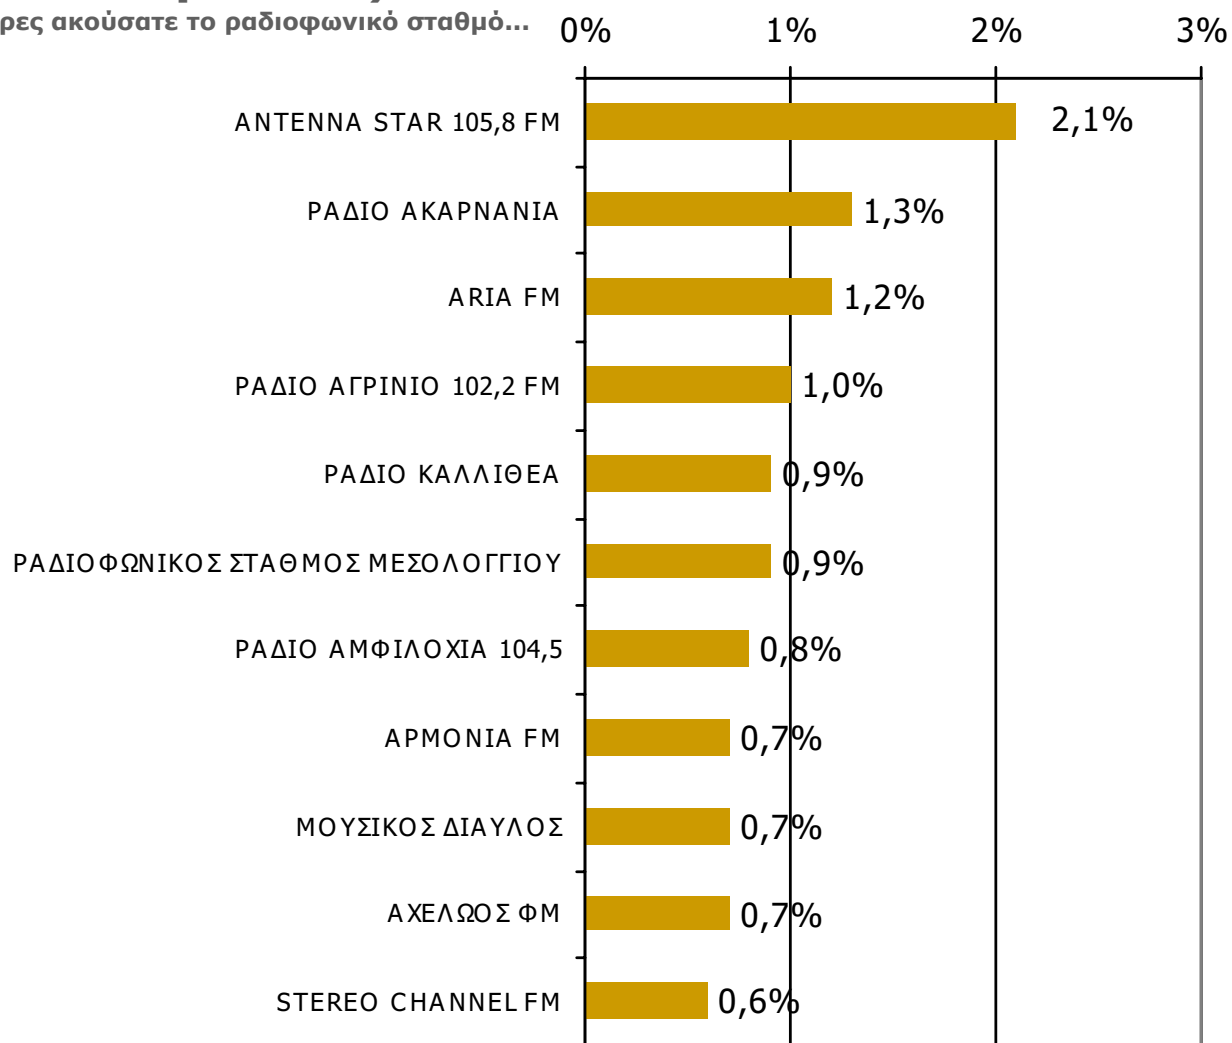

Μέση κάλυψη χρονικών ζωνών της ημέρας τοπικών Ρ/Σ Νομού Αιτωλοακαρνανίας 13:00-15:59 -1

Ποιες ώρες ακούσατε το ραδιοφωνικό σταθμό...

Βάση = Σύνολο ερωτηθέντων (N=900)

* Εμφανίζονται οι Ρ/Σ που αναφέρθηκαν στη συγκεκριμένη ζώνη