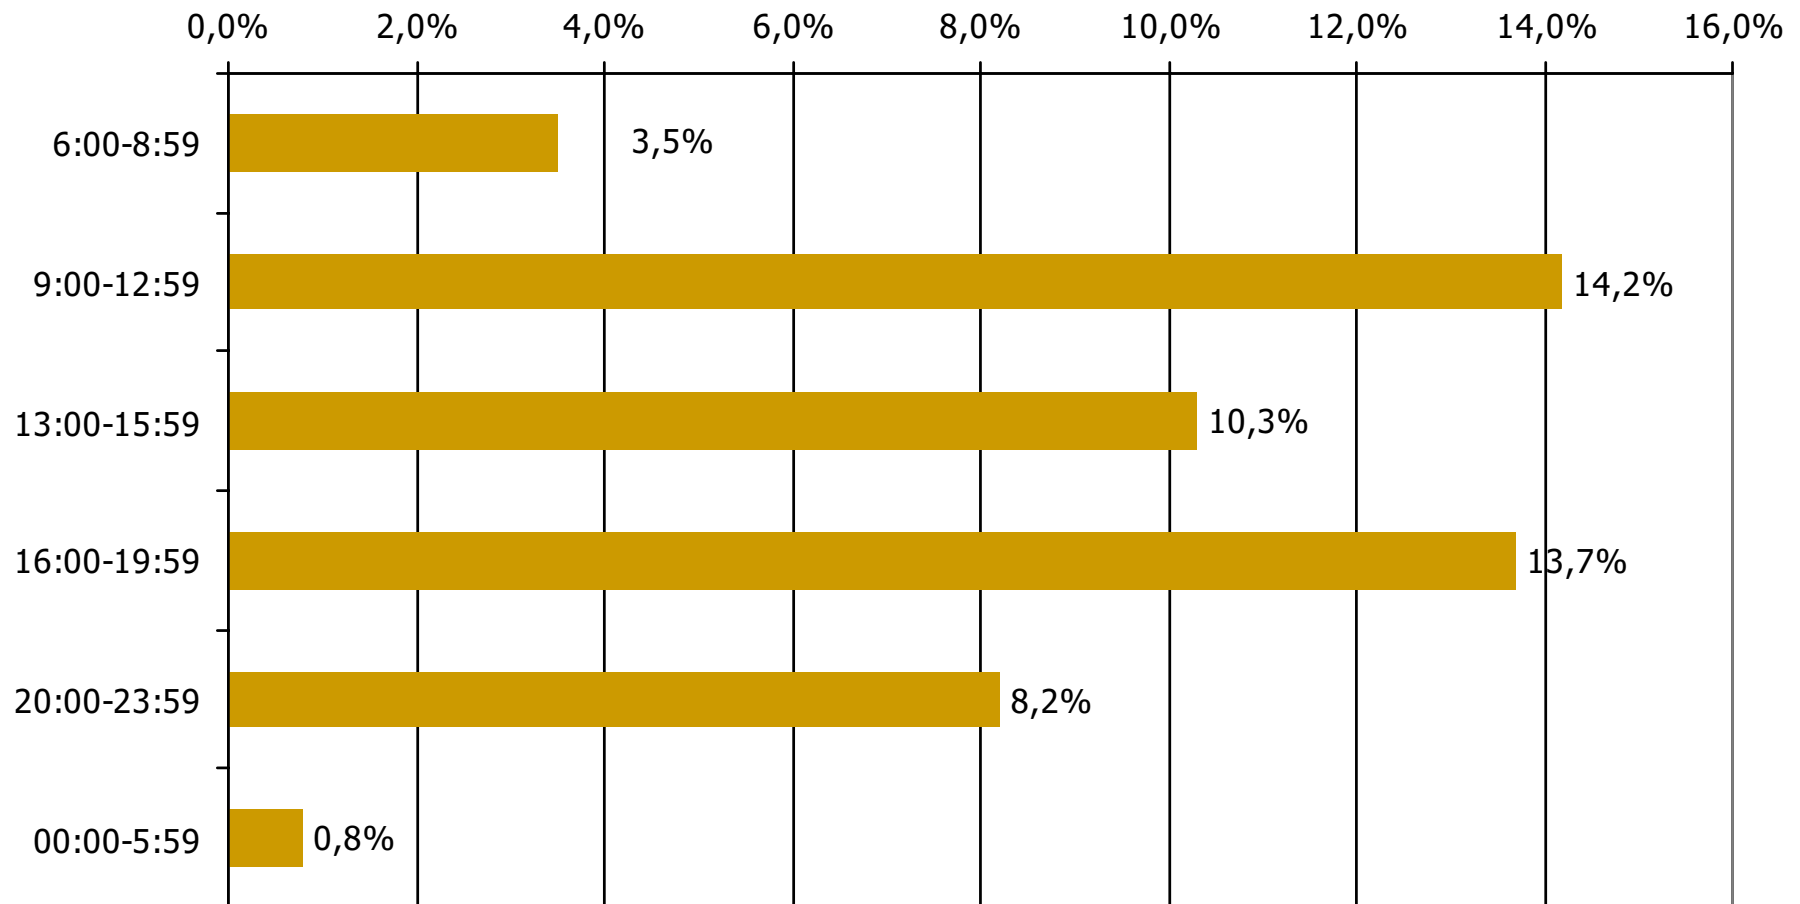

Μέση κάλυψη χρονικών ζωνών της ημέρας τοπικών Ρ/Σ Νομού Αιτωλοακαρνανίας

Βάση = Σύνολο ερωτηθέντων (N=900)