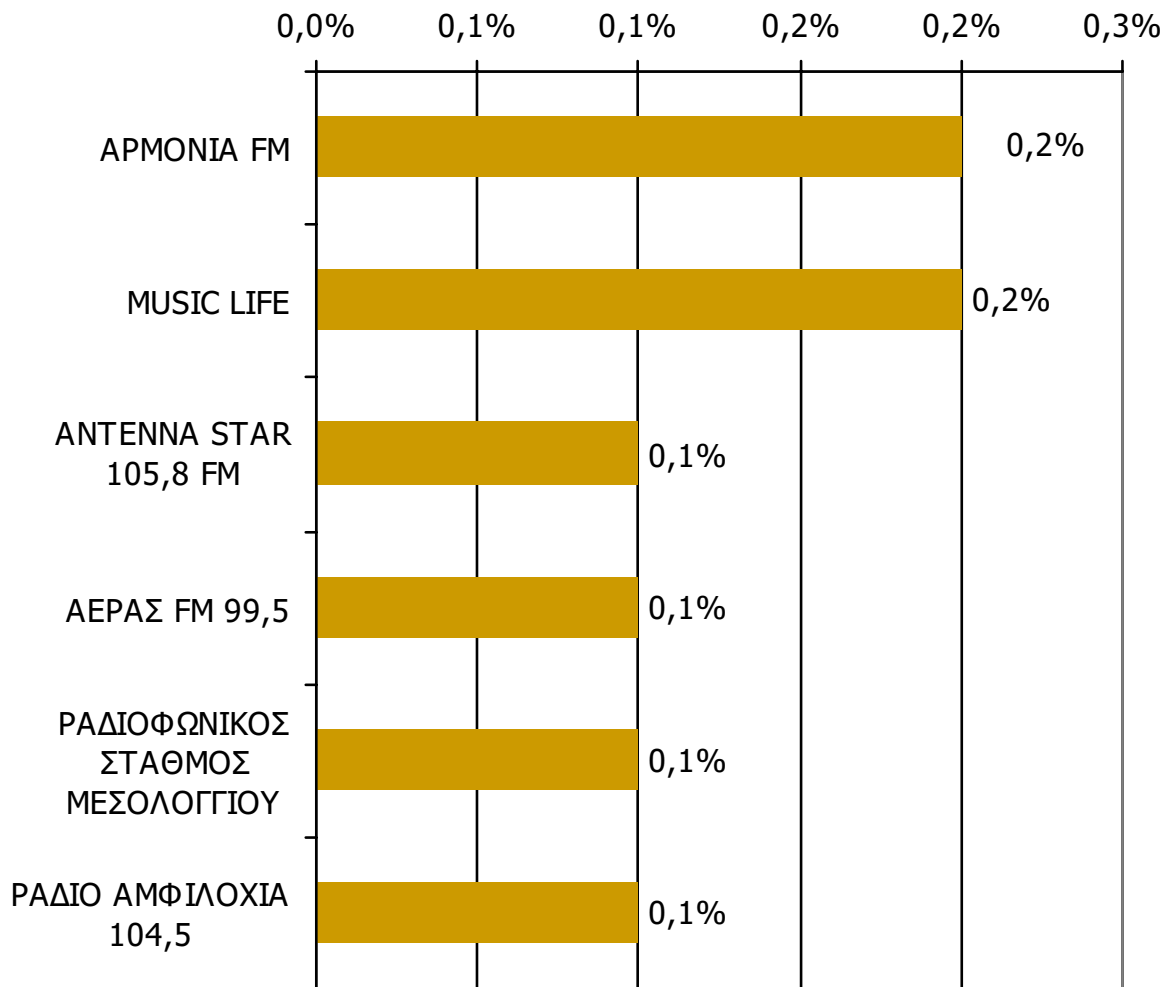

Μέση κάλυψη χρονικών ζωνών της ημέρας τοπικών Ρ/Σ Νομού Αιτωλοακαρνανίας 00:00-05:59

Ποιες ώρες ακούσατε το ραδιοφωνικό σταθμό...

* Εμφανίζονται οι Ρ/Σ που αναφέρθηκαν στη συγκεκριμένη ζώνη

Βάση = Σύνολο ερωτηθέντων (N=900)