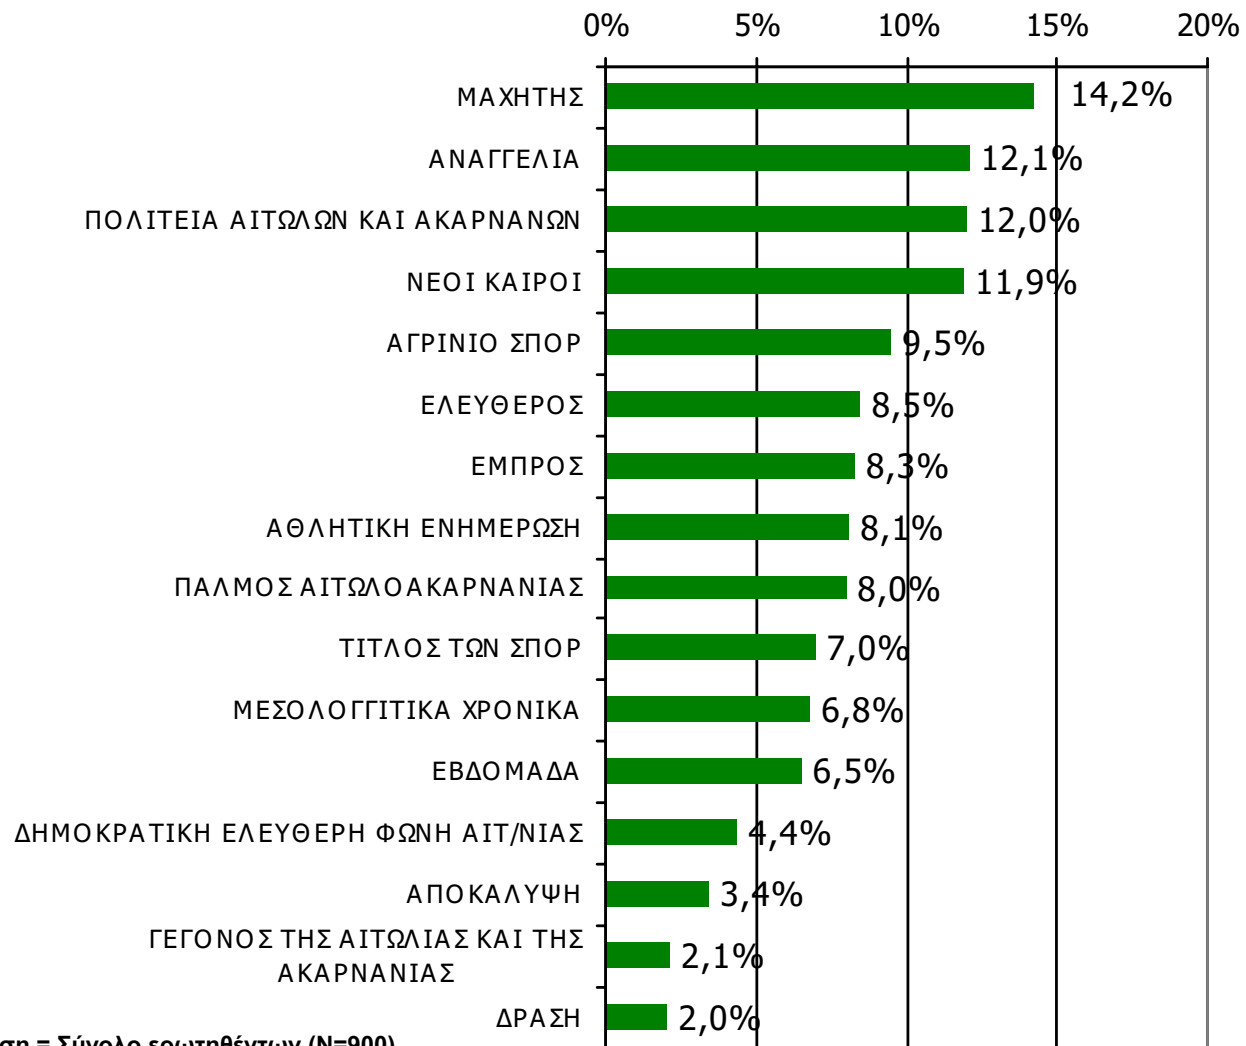

Αθροιστική αναγνωσιμότητα τριμήνου εβδομαδιαίου τοπικού τύπου Νομού Αιτωλοακαρνανίας (έστω 2' το τελευταίο τρίμηνο)

Θα σας διαβάσω τώρα μια σειρά από εβδομαδιαίες τοπικές εφημερίδες που εκδίδονται στο νομό σας και θέλω να μου πείτε για κάθε μία από αυτές, αν την έχετε διαβάσει ή ξεφυλλίσει για τουλάχιστον 2' το τελευταίο τρίμηνο

Βάση = Σύνολο ερωτηθέντων (N=900)