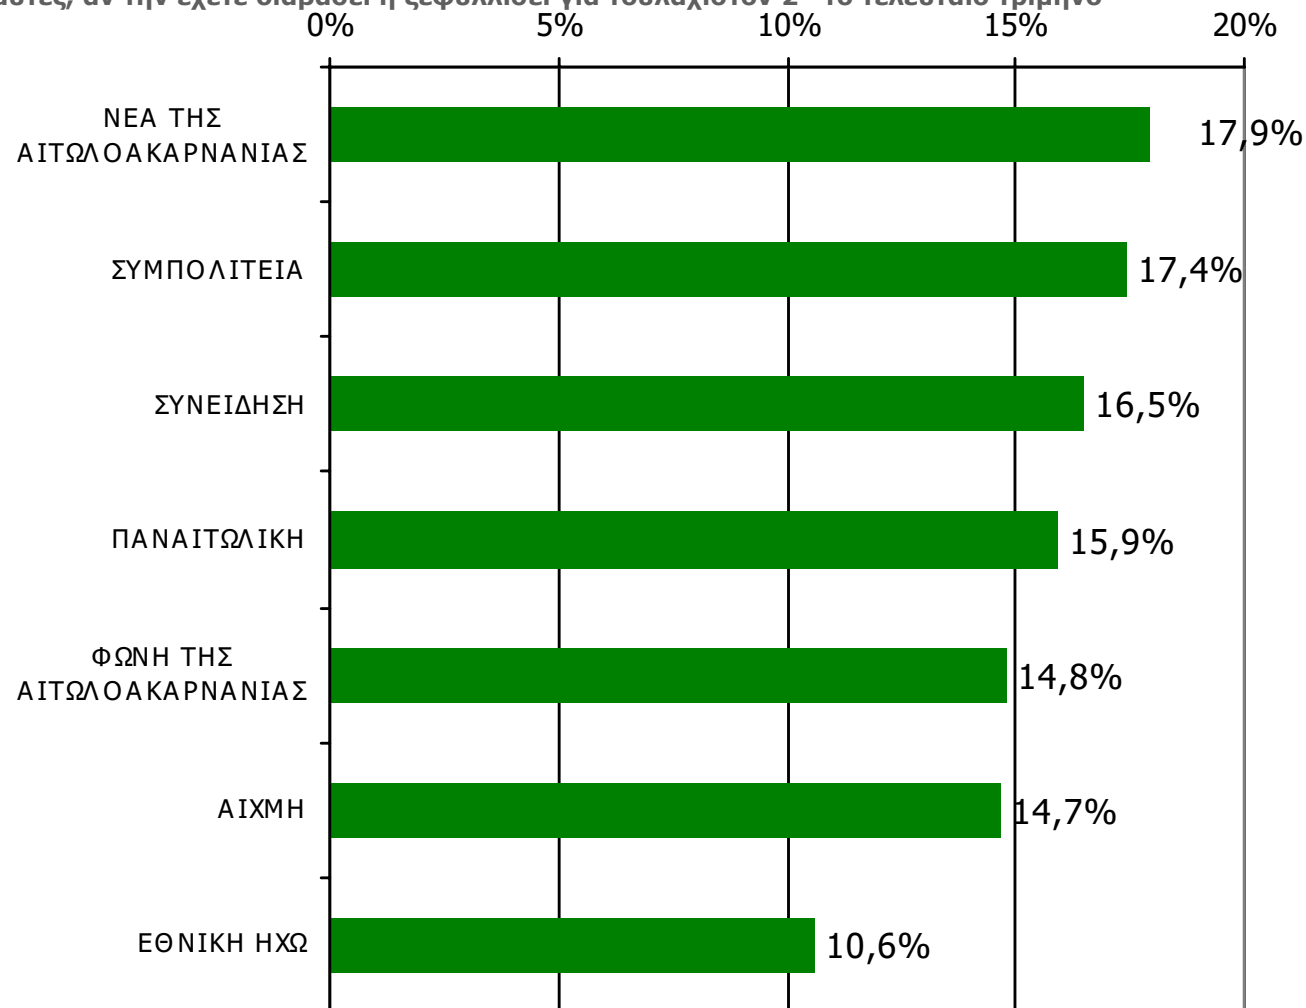

Αθροιστική αναγνωσιμότητα τριμήνου ημερήσιου τοπικού τύπου (έστω 2' το τελευταίο τρίμηνο) Νομού Αιτωλοακαρνανίας

Θα σας διαβάσω μια σειρά από καθημερινές τοπικές εφημερίδες που εκδίδονται στο νομό σας και θέλω να μου πείτε για κάθε μία από αυτές, αν την έχετε διαβάσει ή ξεφυλλίσει για τουλάχιστον 2' το τελευταίο τρίμηνο

Βάση = Σύνολο ερωτηθέντων (N=900)