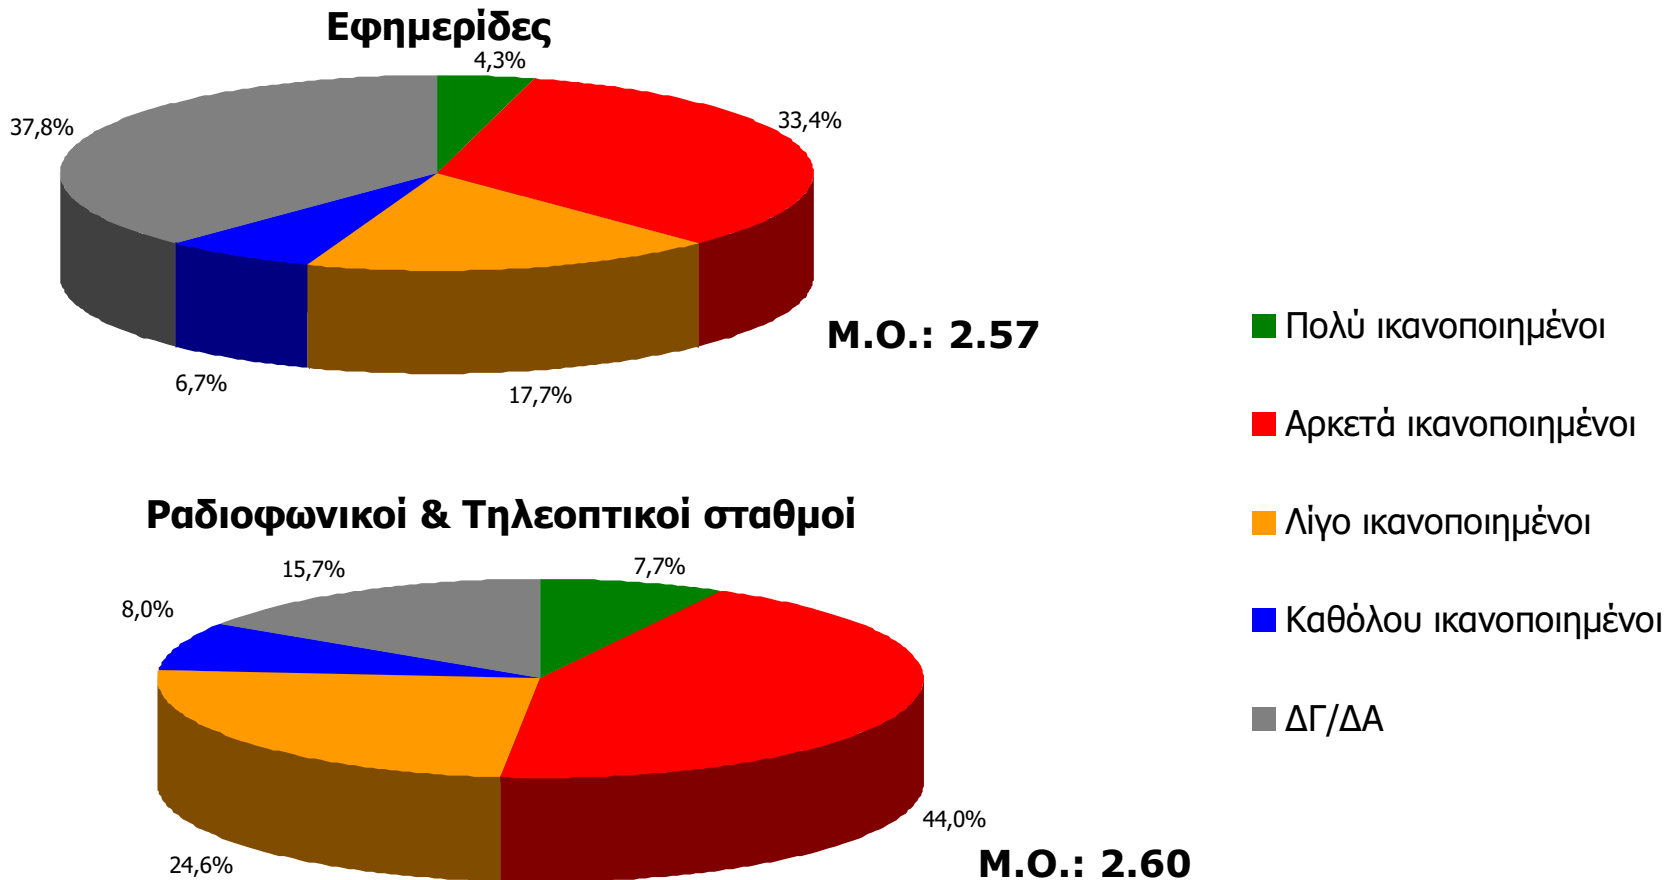

Γενική ικανοποίηση από ποιότητα ενημέρωσης ΜΜΕ Νομού Αιτωλοακαρνανίας

Γενικά πόσο ικανοποιημένος/η αισθάνεστε από την ποιότητα της ενημέρωσης που παρέχουν οι Εφημερίδες και οι Ραδιοφωνικοί & Τηλεοπτικοί σταθμοί του Νομού;

Βάση = Σύνολο ερωτηθέντων (N=900)