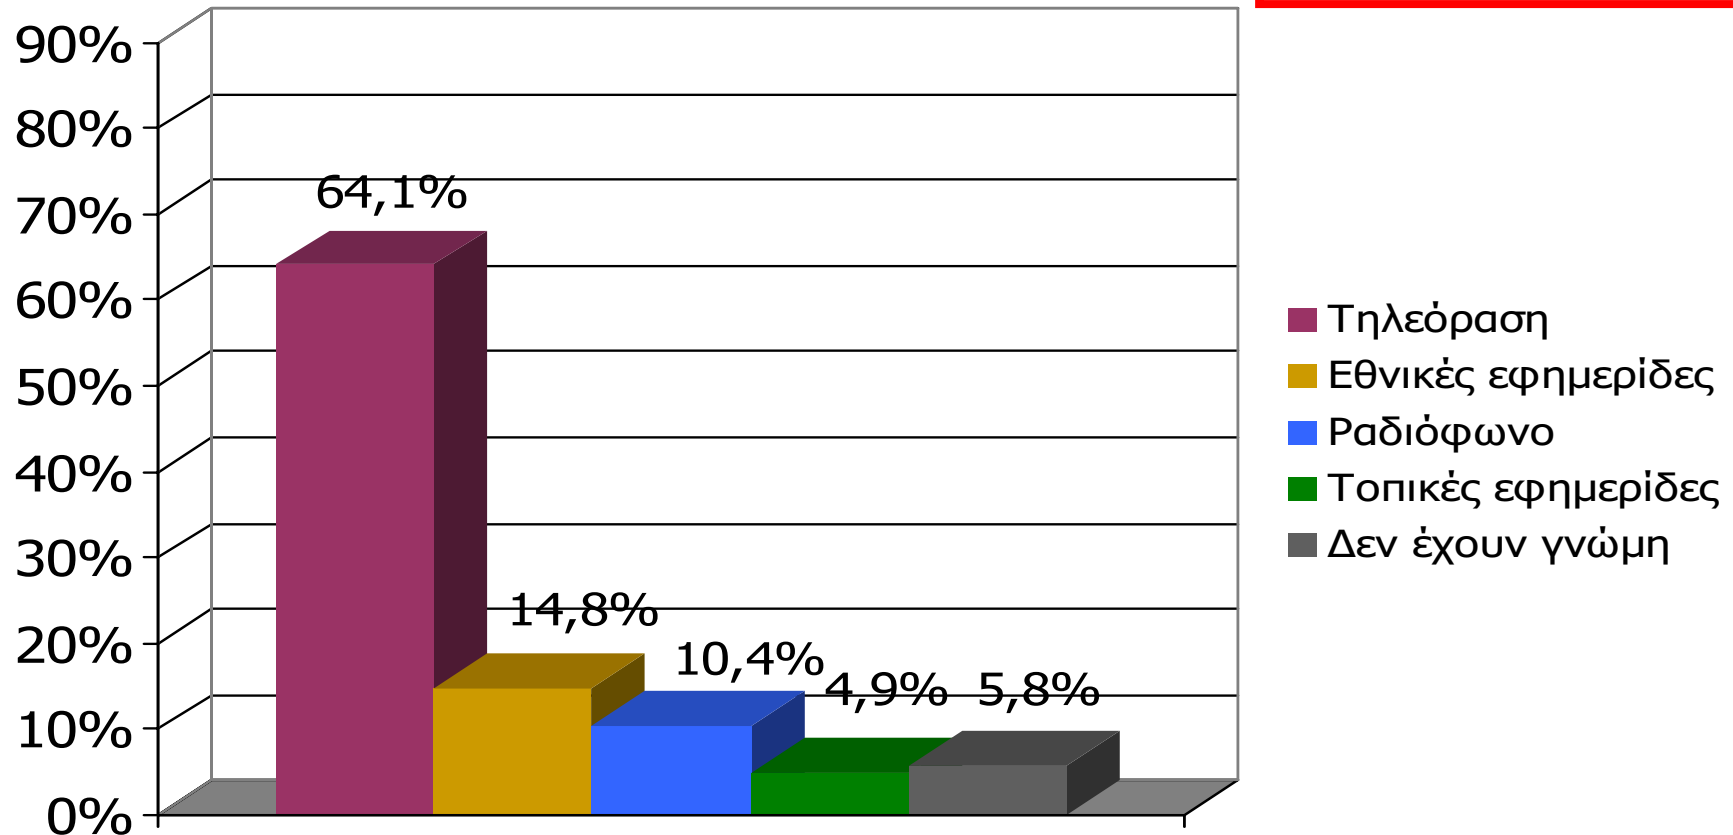

Γενική Εμπιστοσύνη σε ΜΜΕ (Νομός Αιτωλοακαρνανίας)

Σκεπτόμενοι την ενημέρωσή σας συνολικά, θα σας διαβάσω τέσσερις βασικές πηγές ενημέρωσης και θα ήθελα να τις βάλετε σε σειρά ξεκινώντας από αυτήν που εμπιστεύεστε περισσότερο για την ενημέρωσή σας σε πολιτικά και διεθνή θέματα και καταλήγοντας σε αυτήν που εμπιστεύεστε λιγότερο.

ΠΡΩΤΕΣ ΑΝΑΦΟΡΕΣ

Βάση = Σύνολο ερωτηθέντων (N=900)