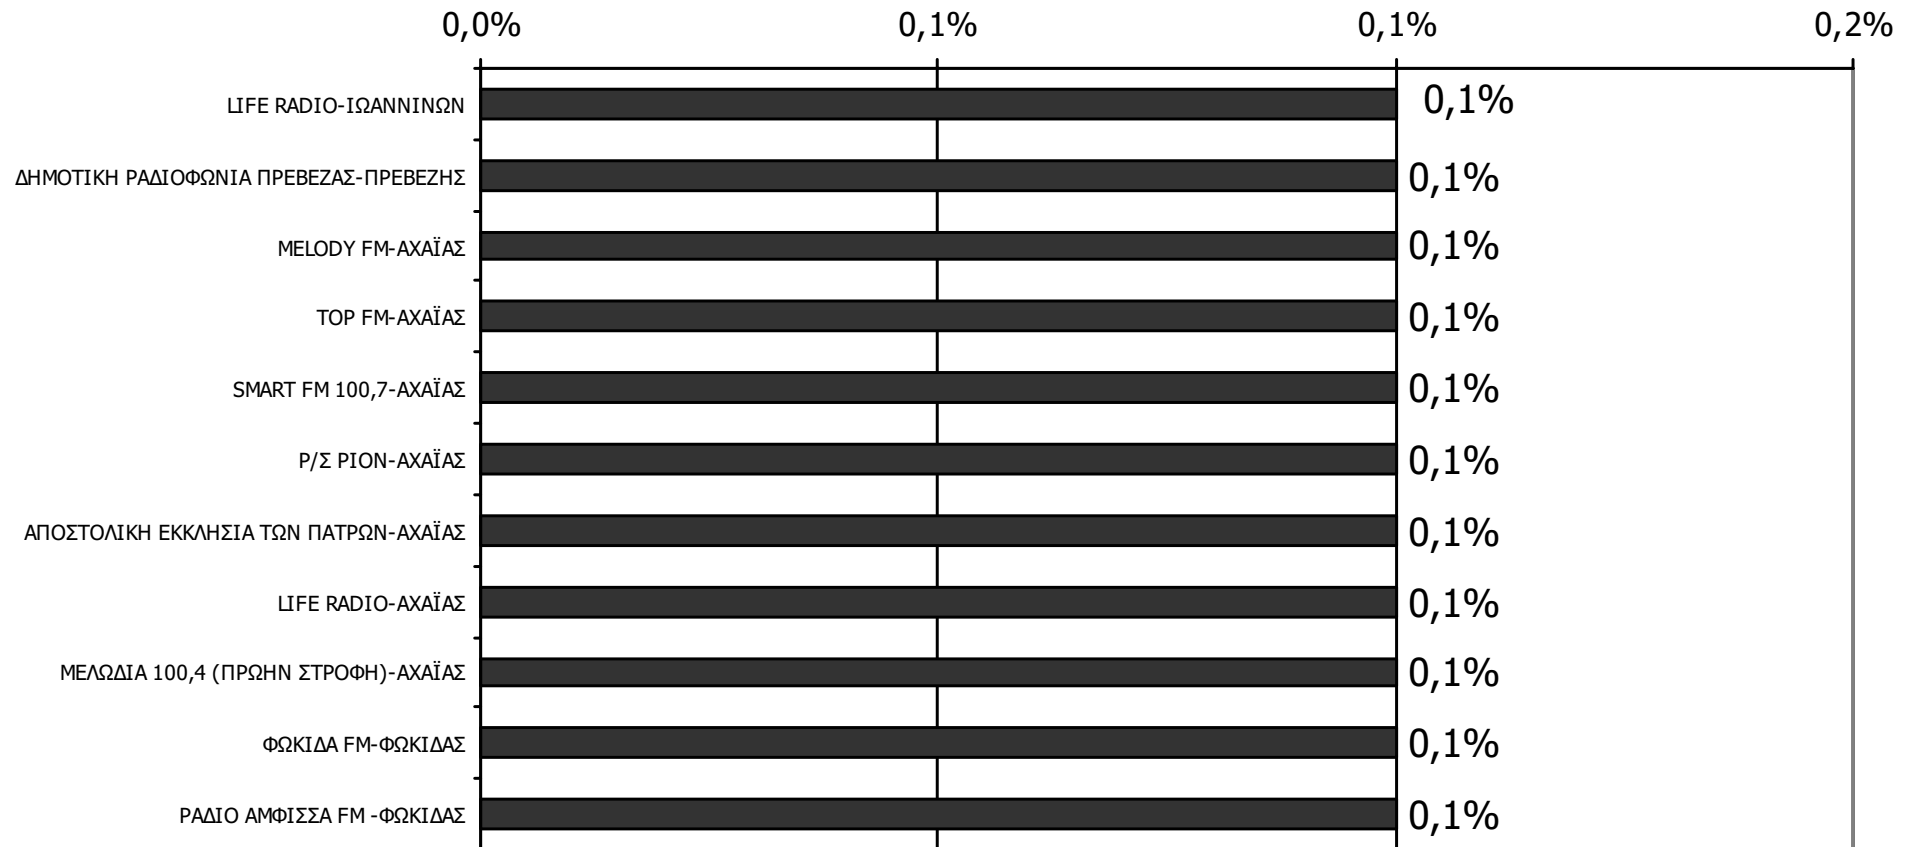

ΑΚΡΟΑΣΗ ΡΑΔΙΟΦΩΝΙΚΩΝ ΣΤΑΘΜΩΝ (λίγα λεπτά την τελευταία εβδομάδα) - 3

Γενικά χθες ακούσατε άλλους τοπικούς ραδιοφωνικούς σταθμούς που εκπέμπουν στο νομό σας; Αν ναι, ποιους;

Παρουσιάζονται οι Ρ/Σ που εμφάνισαν ποσοστό < 0,5%

Βάση = Σύνολο ερωτηθέντων (N=900)