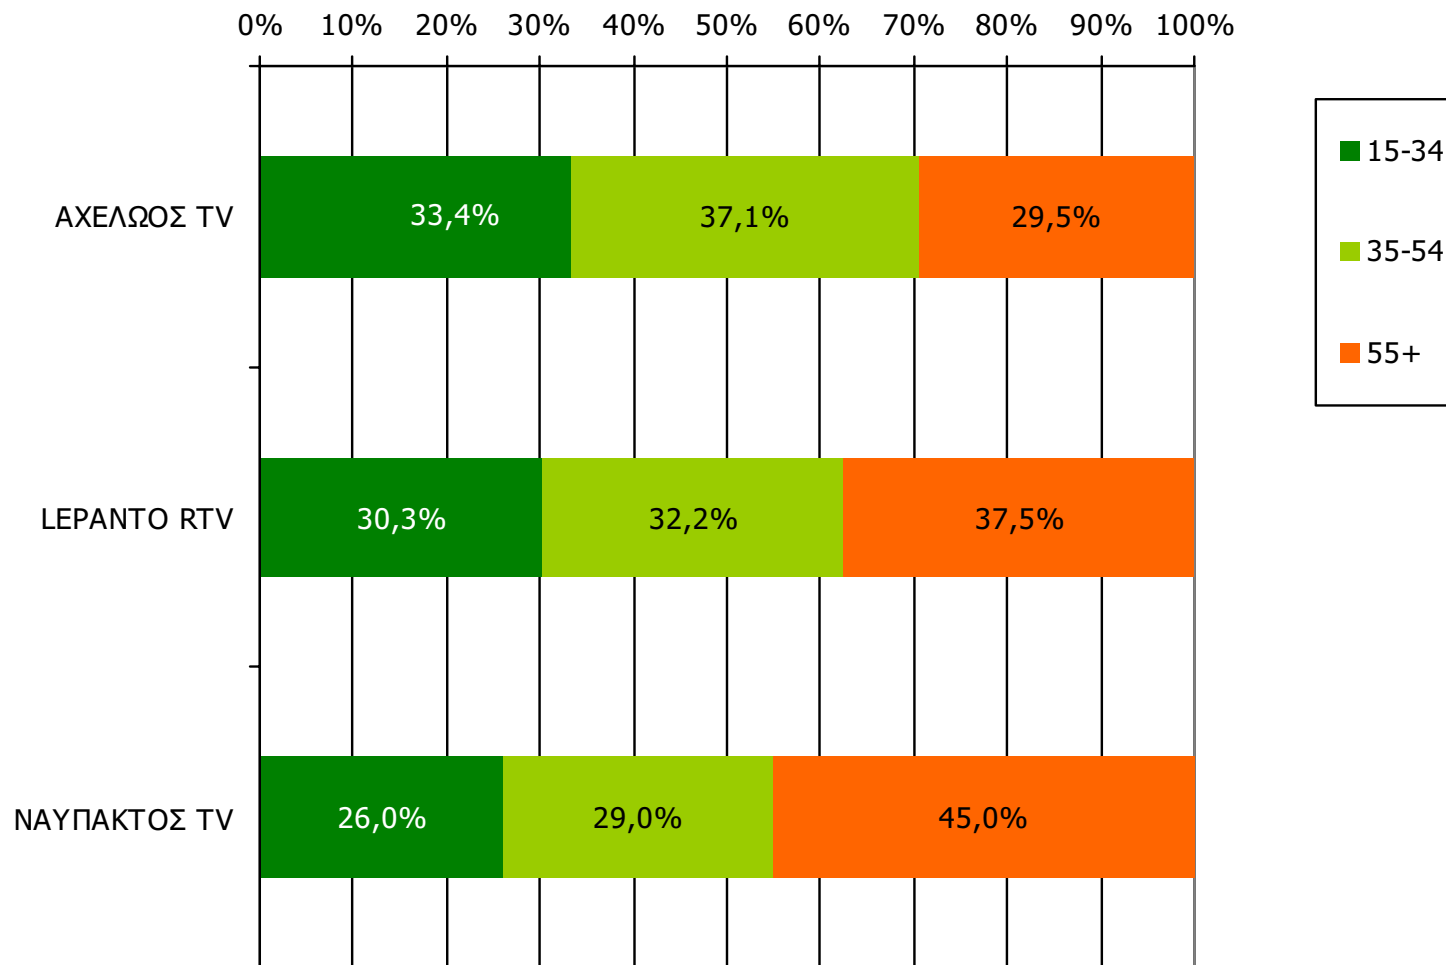

Μέση ημερήσια κάλυψη τοπικών τηλεοπτικών σταθμών Νομού Αιτωλοακαρνανίας -Ηλικία/ Προφίλ

Τον τηλεοπτικό σταθμό... τον παρακολουθήσατε χτες;

Βάση = Τηλεθεατές (χθες) κάθε σταθμού