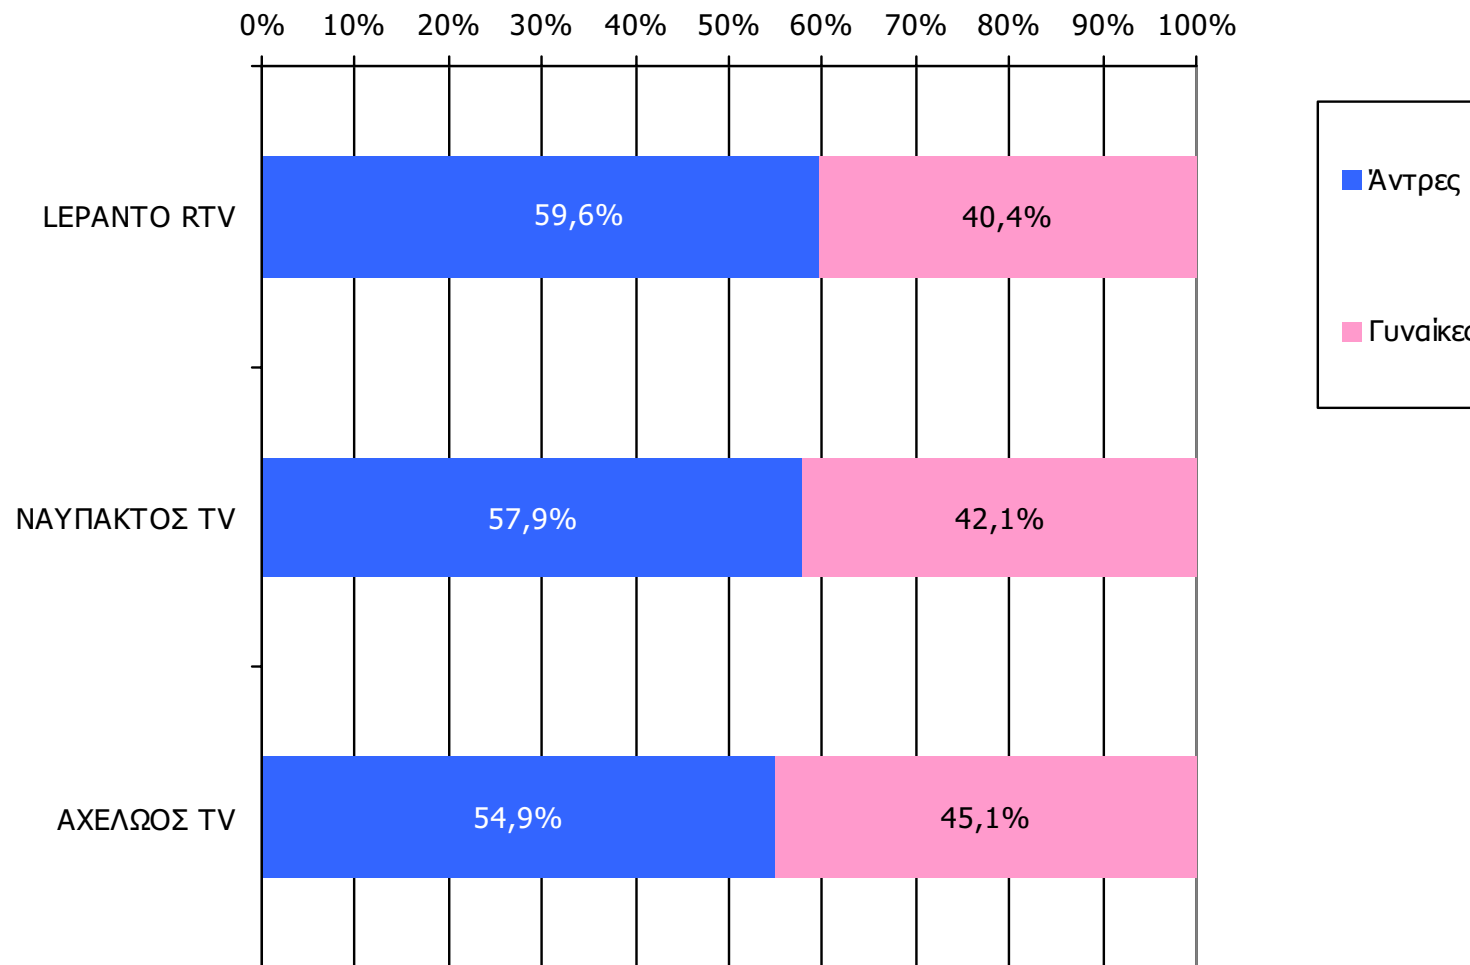

Μέση ημερήσια κάλυψη τοπικών τηλεοπτικών σταθμών Νομού Αιτωλοακαρνανίας -Φύλο/ Προφίλ

Τον τηλεοπτικό σταθμό... τον παρακολουθήσατε χτες;

Βάση = Τηλεθεατές (χθες) κάθε σταθμού