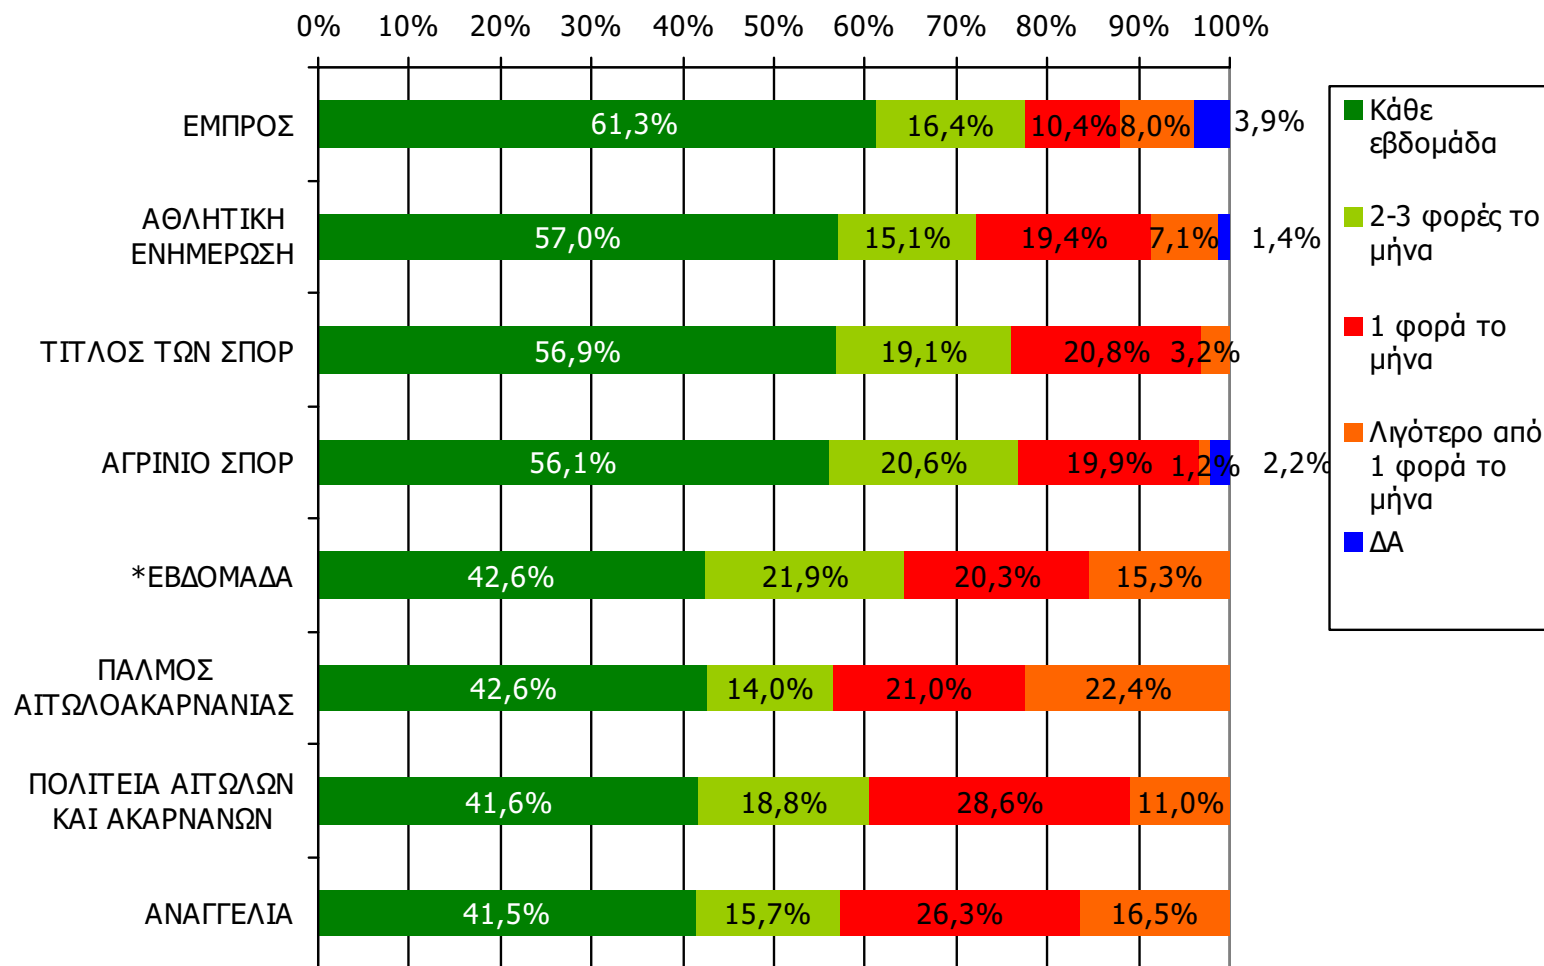

**Αθροιστική αναγνωσιμότητα τριμήνου εβδομαδιαίου τοπικού τύπου (έστω 2' το τελευταίο τρίμηνο) Νομού Αιτωλοακαρνανίας
Προβολές στον πληθυσμό 15 ετών και άνω-2**

Πληθυσμός Νομού Αιτωλοακαρνανίας , 15 ετών και άνω: 181.128 άτομα	Προβολή στον πληθυσμό 15 ετών και άνω	95% Διάστημα Εμπιστοσύνης	
		Κάτω φράγμα	Άνω φράγμα
ΑΘΛΗΤΙΚΗ ΕΝΗΜΕΡΩΣΗ	15.000	11.000	18.000
ΠΑΛΜΟΣ ΑΙΤΩΛΟΑΚΑΡΝΑΝΙΑΣ	14.000	11.000	18.000
ΤΙΤΛΟΣ ΤΩΝ ΣΠΟΡ	13.000	10.000	16.000
ΜΕΣΟΛΟΓΓΙΤΙΚΑ ΧΡΟΝΙΚΑ	12.000	9.000	15.000
ΕΒΔΟΜΑΔΑ	12.000	9.000	15.000
ΔΗΜΟΚΡΑΤΙΚΗ ΕΛΕΥΘΕΡΗ ΦΩΝΗ ΑΙΤ/ΝΙΑΣ	8.000	6.000	10.000
ΑΠΟΚΑΛΥΨΗ	6.000	4.000	8.000
ΓΕΓΟΝΟΣ ΤΗΣ ΑΙΤΩΛΙΑΣ ΚΑΙ ΤΗΣ ΑΚΑΡΝΑΝΙΑΣ	4.000	2.000	5.000
ΔΡΑΣΗ	4.000	2.000	5.000

ΣΥΧΝΟΤΗΤΑ ΑΝΑΓΝΩΣΗΣ ΕΒΔΟΜΑΔΙΑΙΩΝ ΕΦΗΜΕΡΙΔΩΝ Νομού Αιτωλοακαρνανίας (έστω 2' το τελευταίο τρίμηνο)-1

Πόσο συχνά διαβάζετε την εφημερίδα...

Βάση = Αναγνώστες (τριμήνου) κάθε τίτλου

*Ενδεικτικά στοιχεία- Βάση μικρότερη των 60 ατόμων