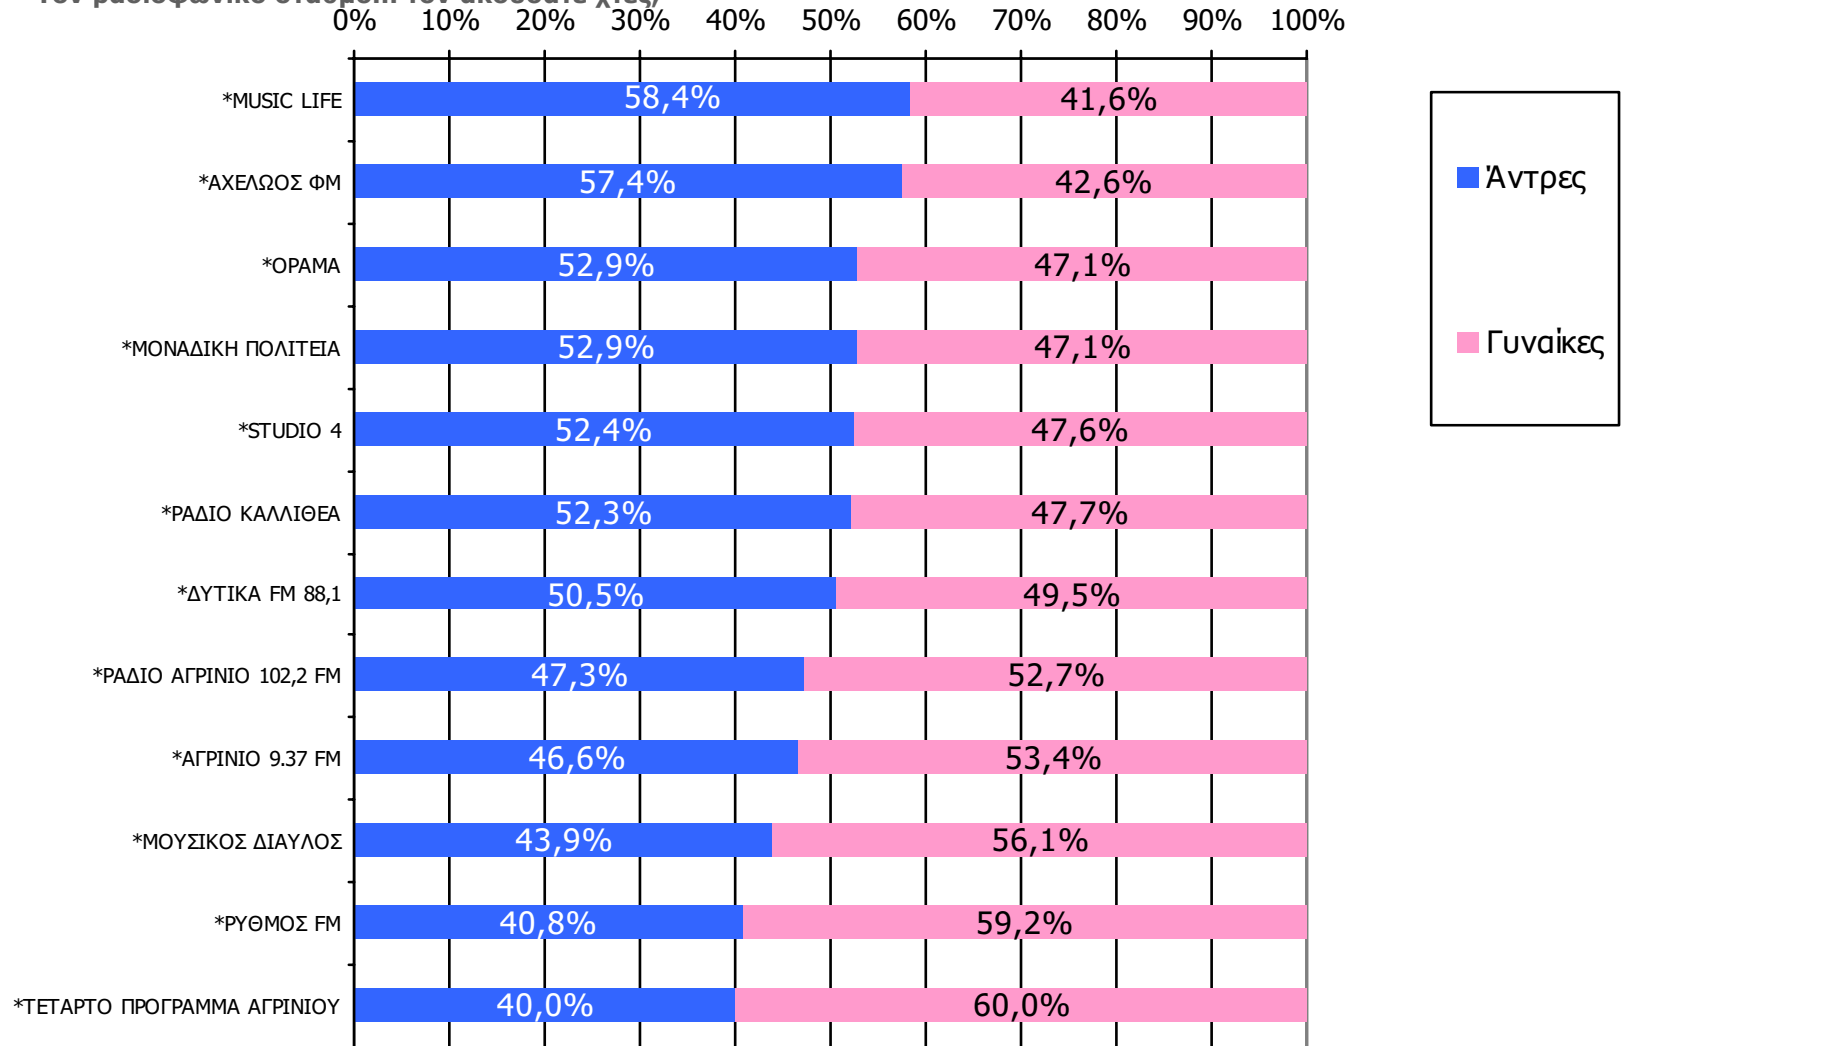

Μέση ημερήσια κάλυψη τοπικών Ρ/Σ Νομού Αιτωλοακαρνανίας – Φύλο/ Προφίλ-2

Τον ραδιοφωνικό σταθμό... τον ακούσατε χτες;

Βάση = Ακροατές (χθες) κάθε σταθμού

*Ενδεικτικά στοιχεία- Βάση μικρότερη των 60 ατόμων