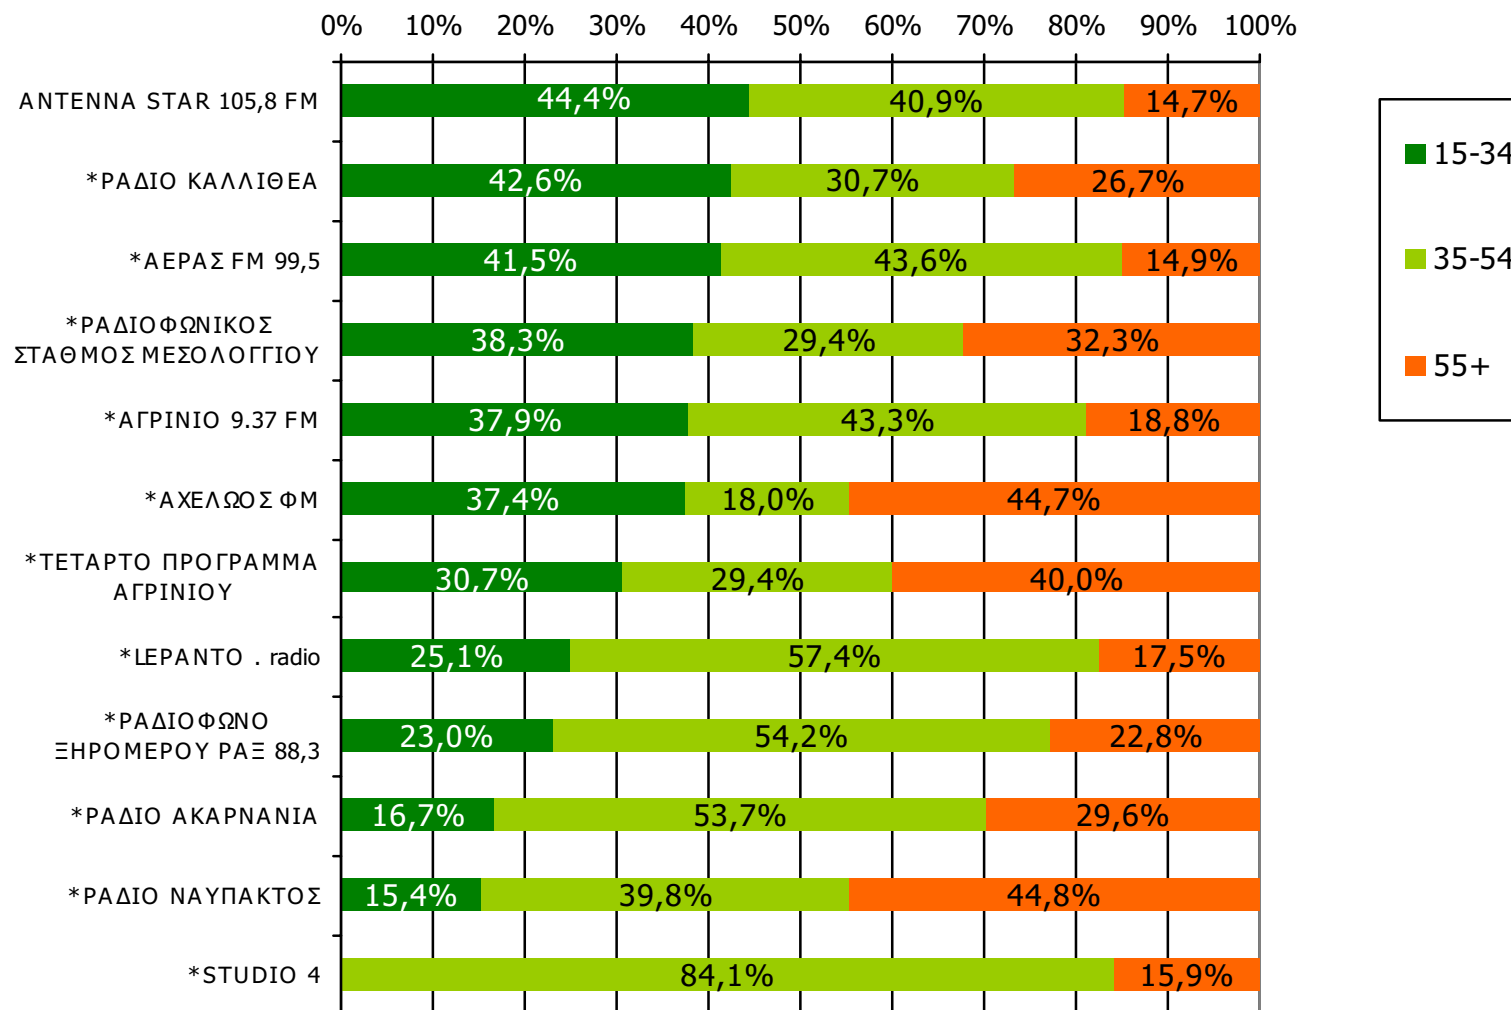

Μέση ημερήσια κάλυψη τοπικών Ρ/Σ Νομού Αιτωλοακαρνανίας – Ηλικία / Προφίλ-2

Τον ραδιοφωνικό σταθμό... τον ακούσατε χτες;

Βάση = Ακροατές (χθες) κάθε σταθμού

*Ενδεικτικά στοιχεία- Βάση μικρότερη των 60 ατόμων