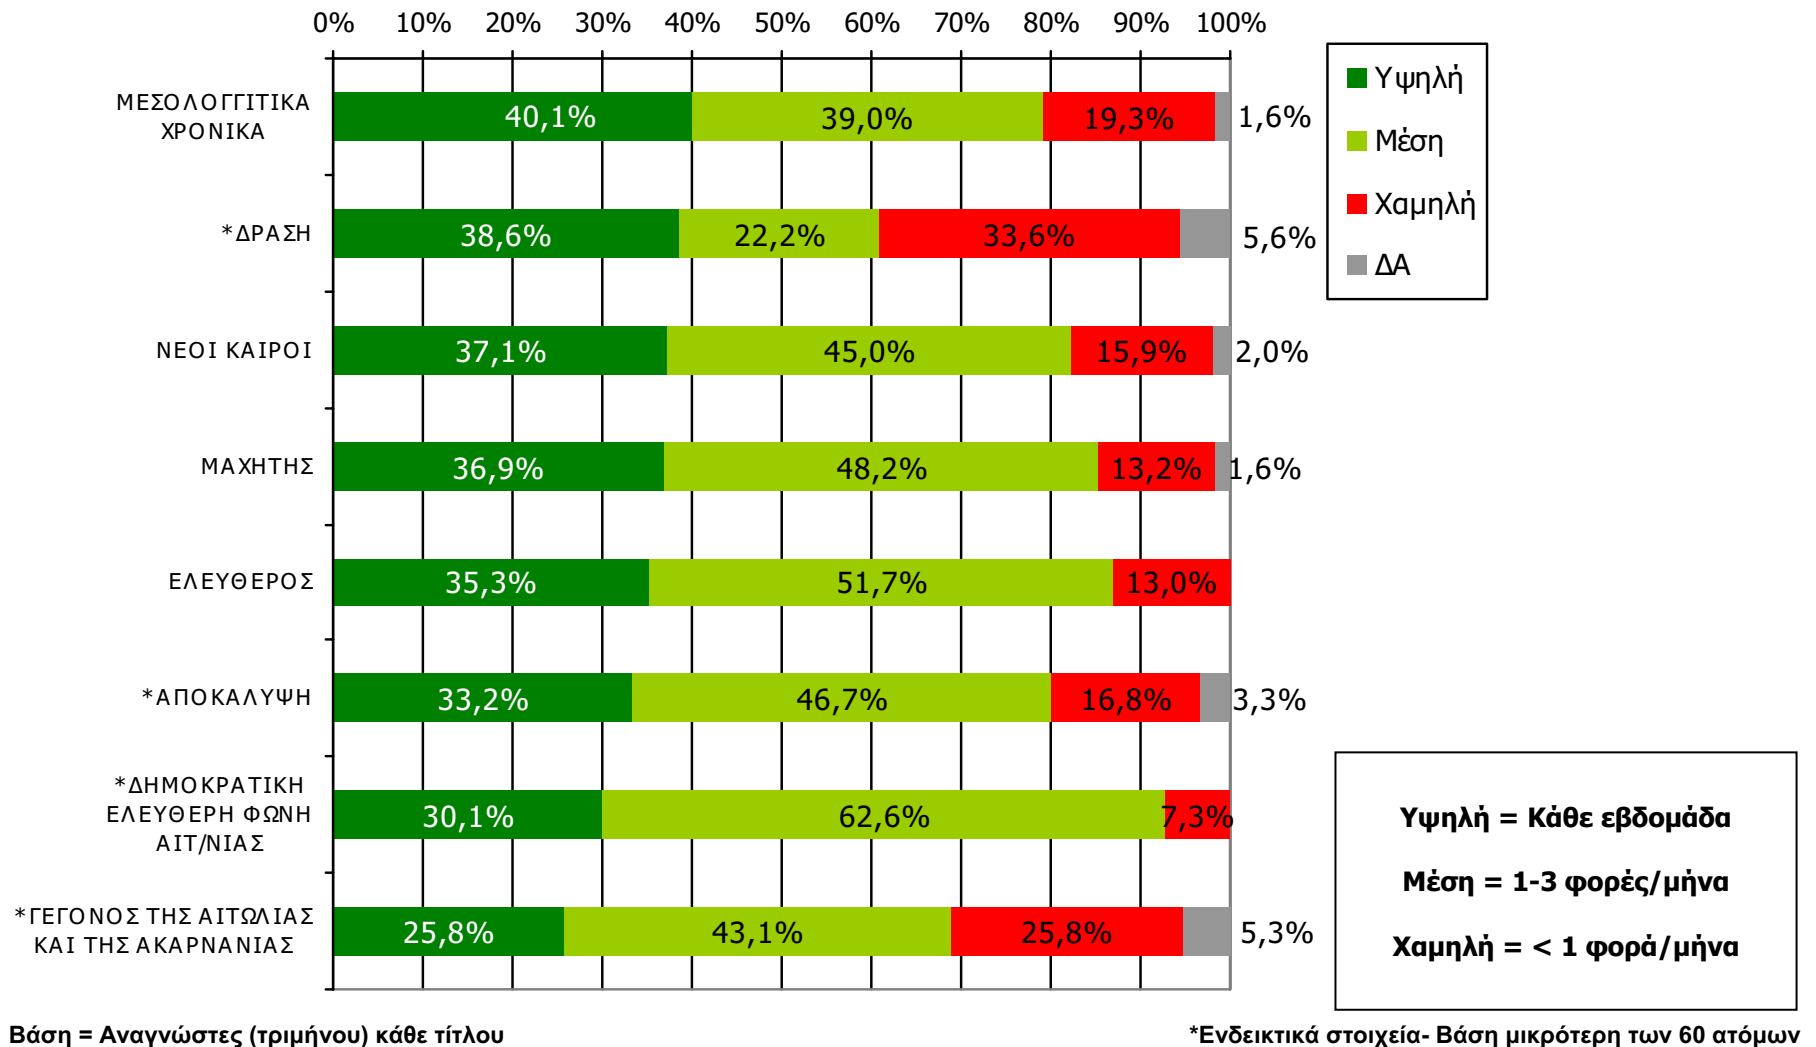

ΣΥΧΝΟΤΗΤΑ ΑΝΑΓΝΩΣΗΣ ΕΒΔΟΜΑΔΙΑΙΩΝ ΕΦΗΜΕΡΙΔΩΝ Νομού Αιτωλοακαρνανίας (έστω 2' το τελευταίο τρίμηνο)-2

Πόσο συχνά διαβάζετε την εφημερίδα...