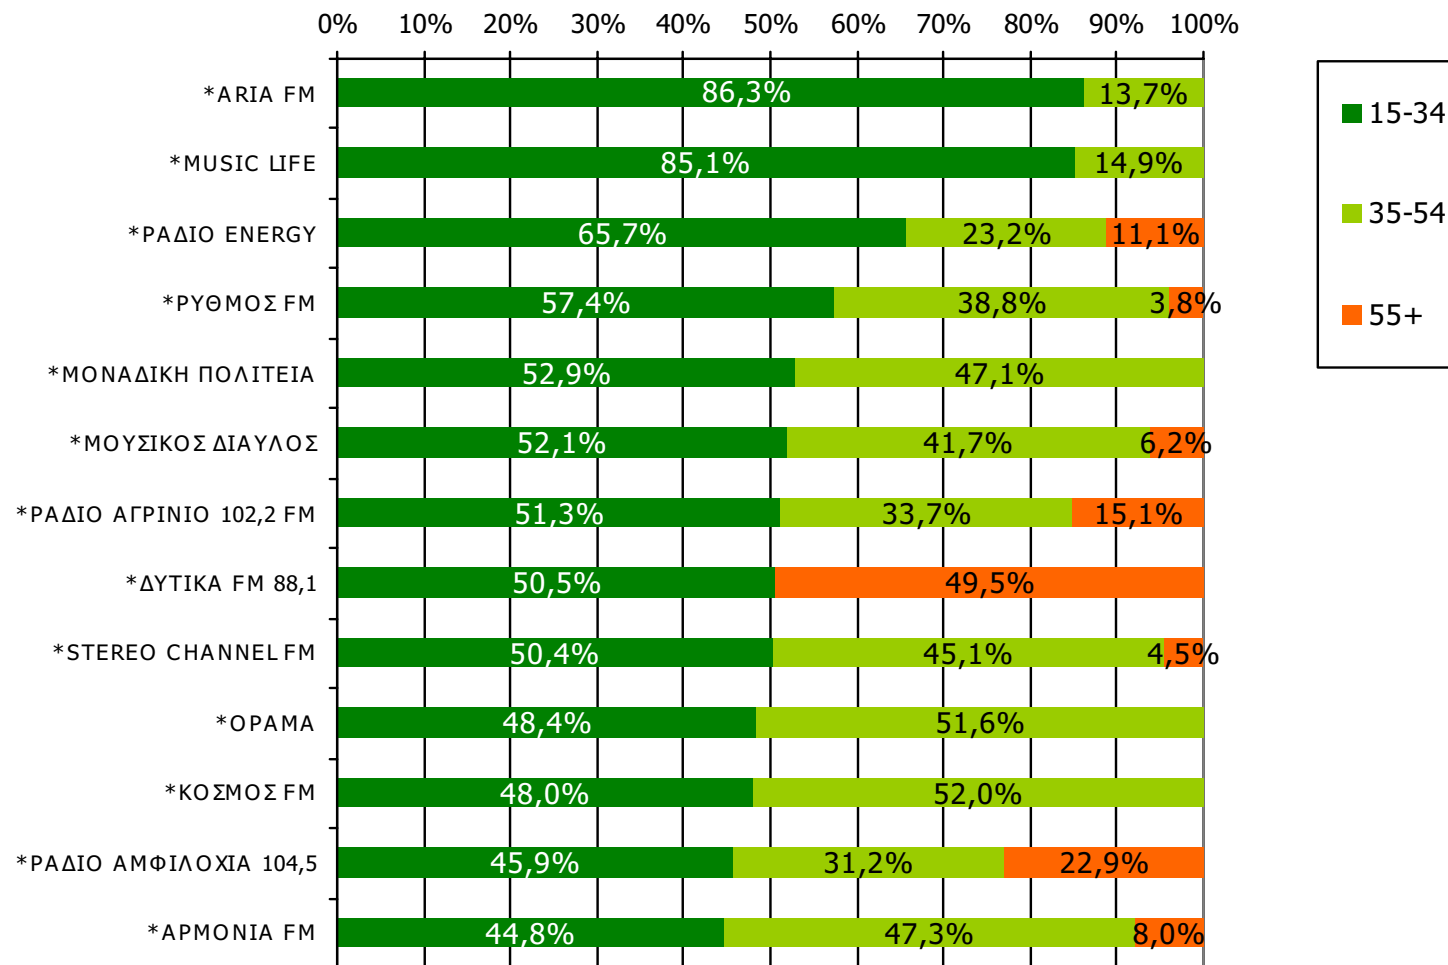

Μέση ημερήσια κάλυψη τοπικών Ρ/Σ Νομού Αιτωλοακαρνανίας – Ηλικία / Προφίλ-1

Τον ραδιοφωνικό σταθμό... τον ακούσατε χτες;

Βάση = Ακροατές (χθες) κάθε σταθμού

*Ενδεικτικά στοιχεία- Βάση μικρότερη των 60 ατόμων