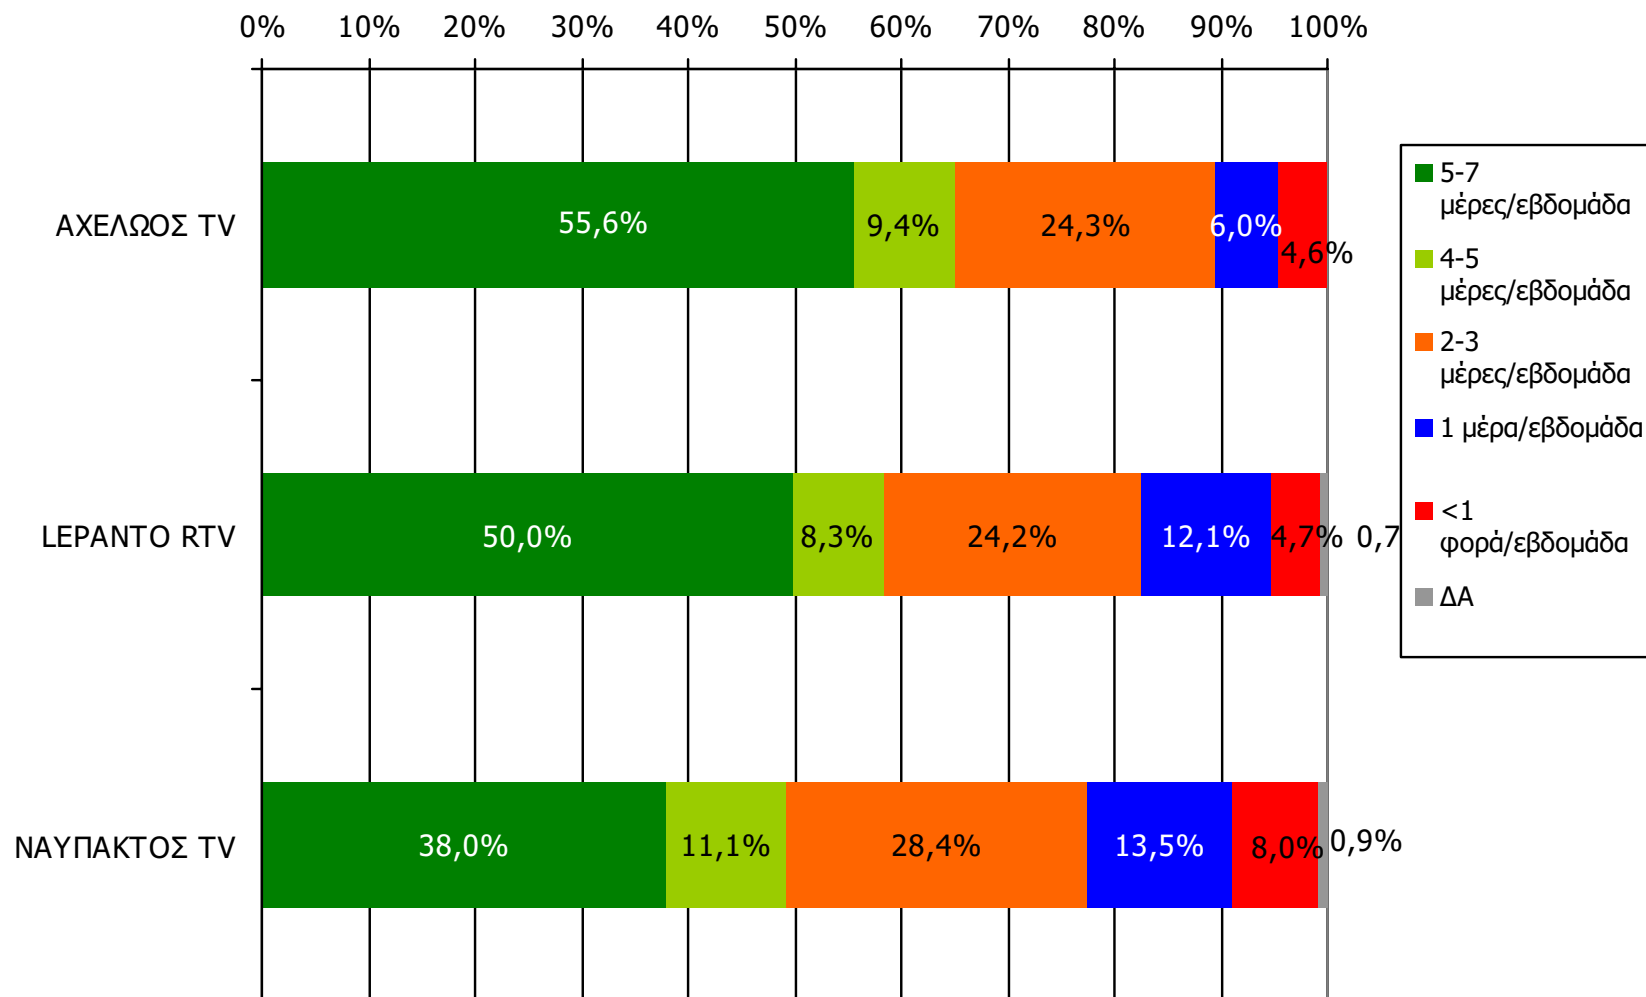

**Αθροιστική τηλεθέαση εβδομάδας τοπικών τηλεοπτικών σταθμών
Νομού Αιτωλοακαρνανίας (λίγα λεπτά την τελευταία εβδομάδα)
Προβολές στον πληθυσμό 15 ετών και άνω**

Πληθυσμός Νομού Αιτωλοακαρνανίας , 15 ετών και άνω: 181.128 άτομα	Προβολή στον πληθυσμό 15 ετών και άνω	95% Διάστημα Εμπιστοσύνης	
		Κάτω φράγμα	Άνω φράγμα
ΑΧΕΛΩΟΣ TV	120.000	114.000	125.000
ΝΑΥΠΑΚΤΟΣ TV	46.000	41.000	51.000
ΛΕΡΑΝΤΟ RTV	29.000	25.000	34.000

ΣΥΧΝΟΤΗΤΑ ΤΗΛΕΘΕΑΣΗΣ ΤΗΛΕΟΠΤΙΚΩΝ ΣΤΑΘΜΩΝ Νομού Αιτωλοακαρνανίας (λίγα λεπτά την τελευταία εβδομάδα)

Πόσο συχνά παρακολουθείτε τον τηλεοπτικό σταθμό...

Βάση = Τηλεθεατές (εβδομάδας) κάθε σταθμού