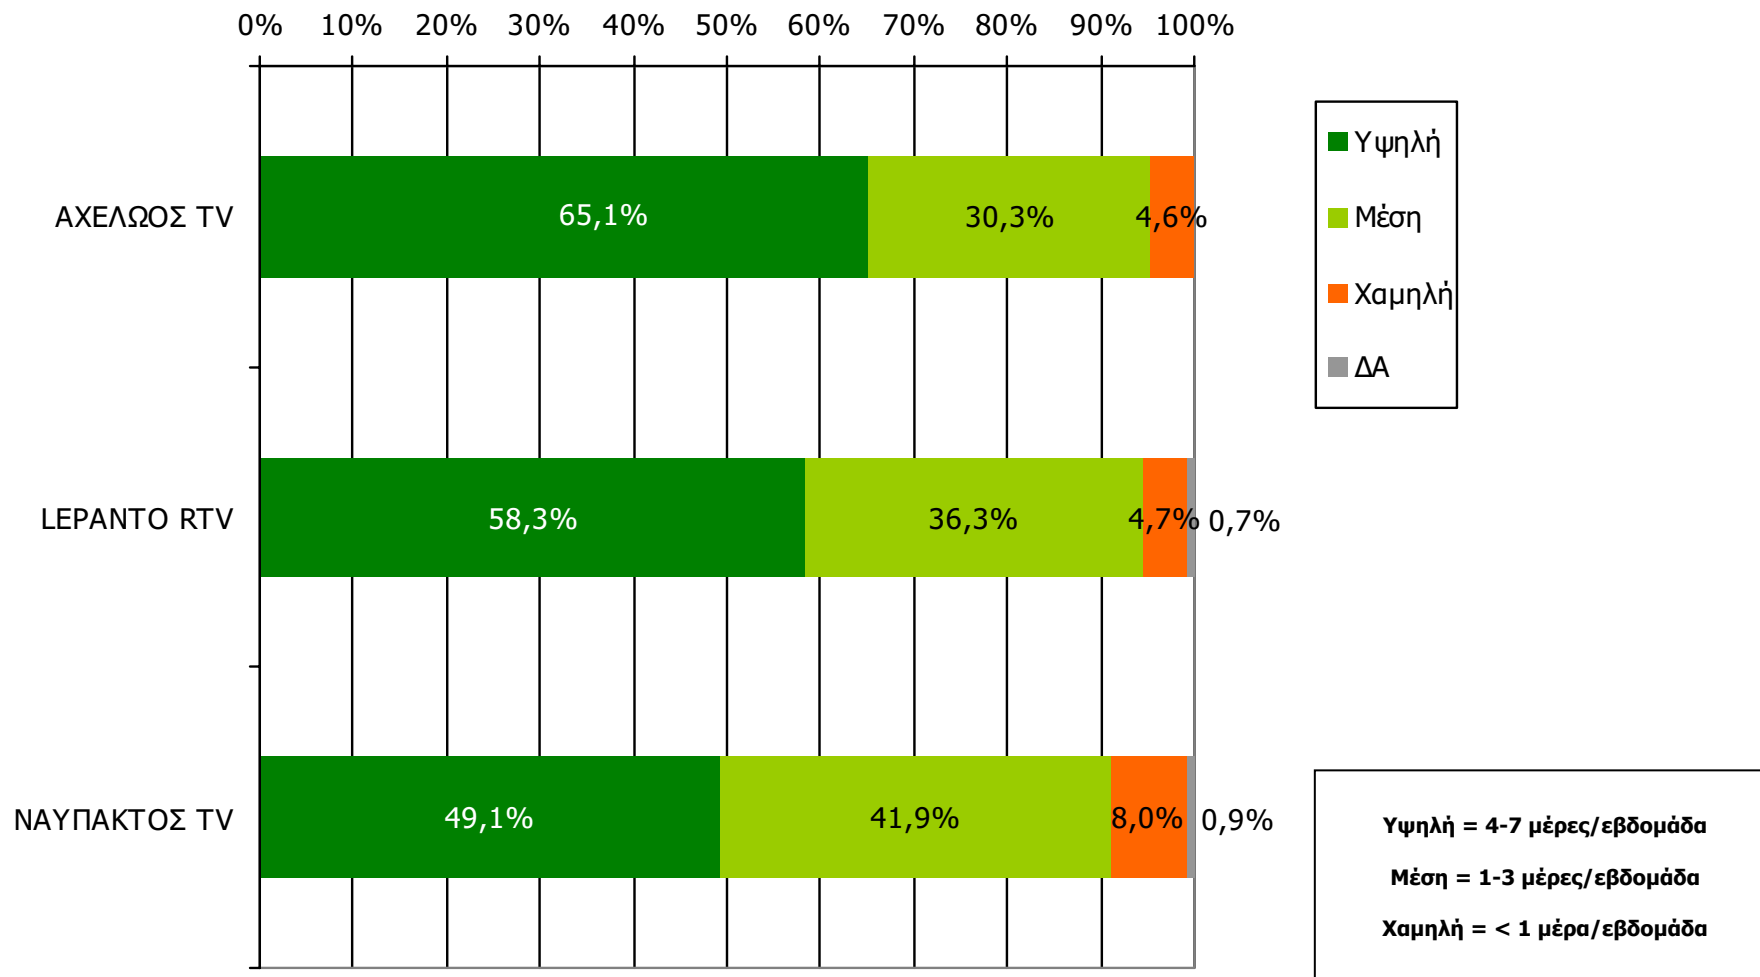

ΣΥΧΝΟΤΗΤΑ ΤΗΛΕΘΕΑΣΗΣ ΤΗΛΕΟΠΤΙΚΩΝ ΣΤΑΘΜΩΝ Νομού Αιτωλοακαρνανίας (λίγα λεπτά την τελευταία εβδομάδα)

Πόσο συχνά παρακολουθείτε τον τηλεοπτικό σταθμό...

Βάση = Τηλεθεατές (εβδομάδας) κάθε σταθμού