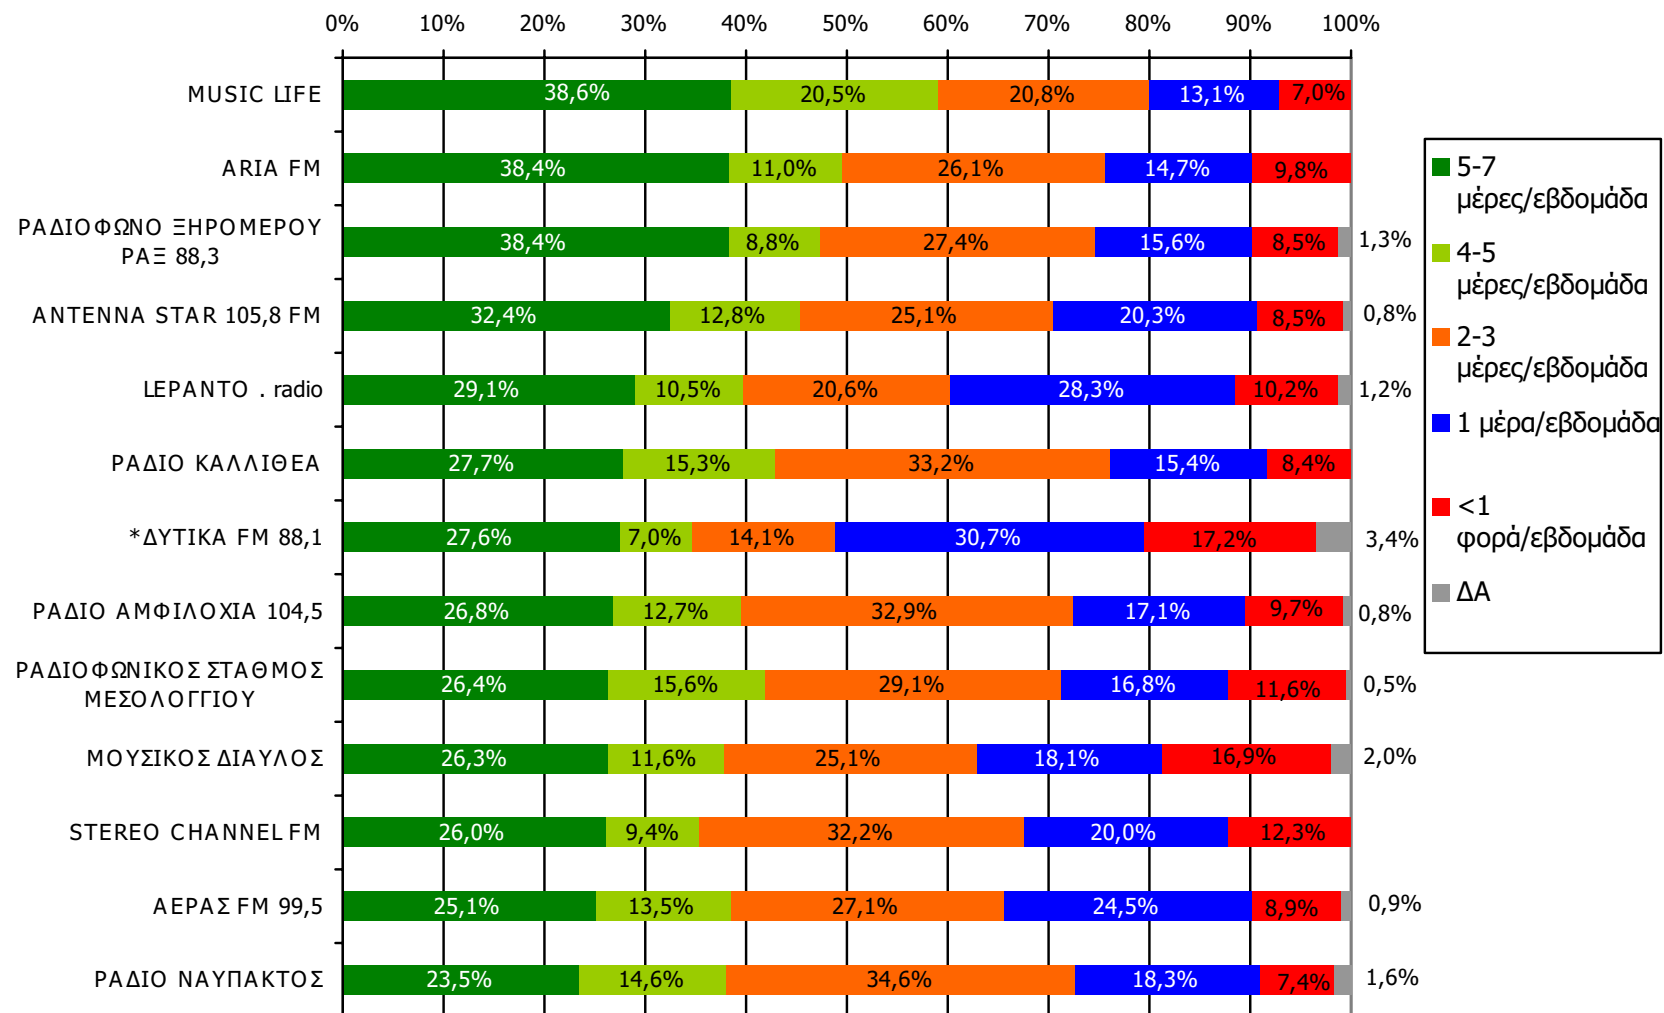

**Αθροιστική ακροαματικότητα εβδομάδας τοπικών Ρ/Σ
Νομού Αιτωλοακαρνανίας (λίγα λεπτά την τελευταία εβδομάδα)
Προβολές στον πληθυσμό 15 ετών και άνω-3**

Πληθυσμός Νομού Αιτωλοακαρνανίας , 15 ετών και άνω: 181.128 άτομα	Προβολή στον πληθυσμό 15 ετών και άνω	95% Διάστημα Εμπιστοσύνης	
		Κάτω φράγμα	Άνω φράγμα
ΚΟΣΜΟΣ FM	17.000	14.000	20.000
ΡΑΔΙΟΦΩΝΟ ΞΗΡΟΜΕΡΟΥ ΡΑΞ 88,3	16.000	12.000	19.000
ΡΑΔΙΟ ENERGY	16.000	12.000	19.000
LERANTO . radio	14.000	11.000	17.000
ΤΕΤΑΡΤΟ ΠΡΟΓΡΑΜΜΑ ΑΓΡΙΝΙΟΥ	13.000	10.000	16.000
STUDIO 4	8.000	6.000	10.000
ΔΥΤΙΚΑ FM 88,1	6.000	4.000	8.000
ΜΟΝΑΔΙΚΗ ΠΟΛΙΤΕΙΑ	3.000	1.000	4.000

ΣΥΧΝΟΤΗΤΑ ΑΚΡΟΑΣΗΣ ΡΑΔΙΟΦΩΝΙΚΩΝ ΣΤΑΘΜΩΝ Νομού Αιτωλοακαρνανίας (λίγα λεπτά την τελευταία εβδομάδα)-1

Πόσο συχνά ακούτε το ραδιοφωνικό σταθμό...

Βάση = Ακροατές (εβδομάδας) κάθε σταθμού

*Ενδεικτικά στοιχεία- Βάση μικρότερη των 60 ατόμων