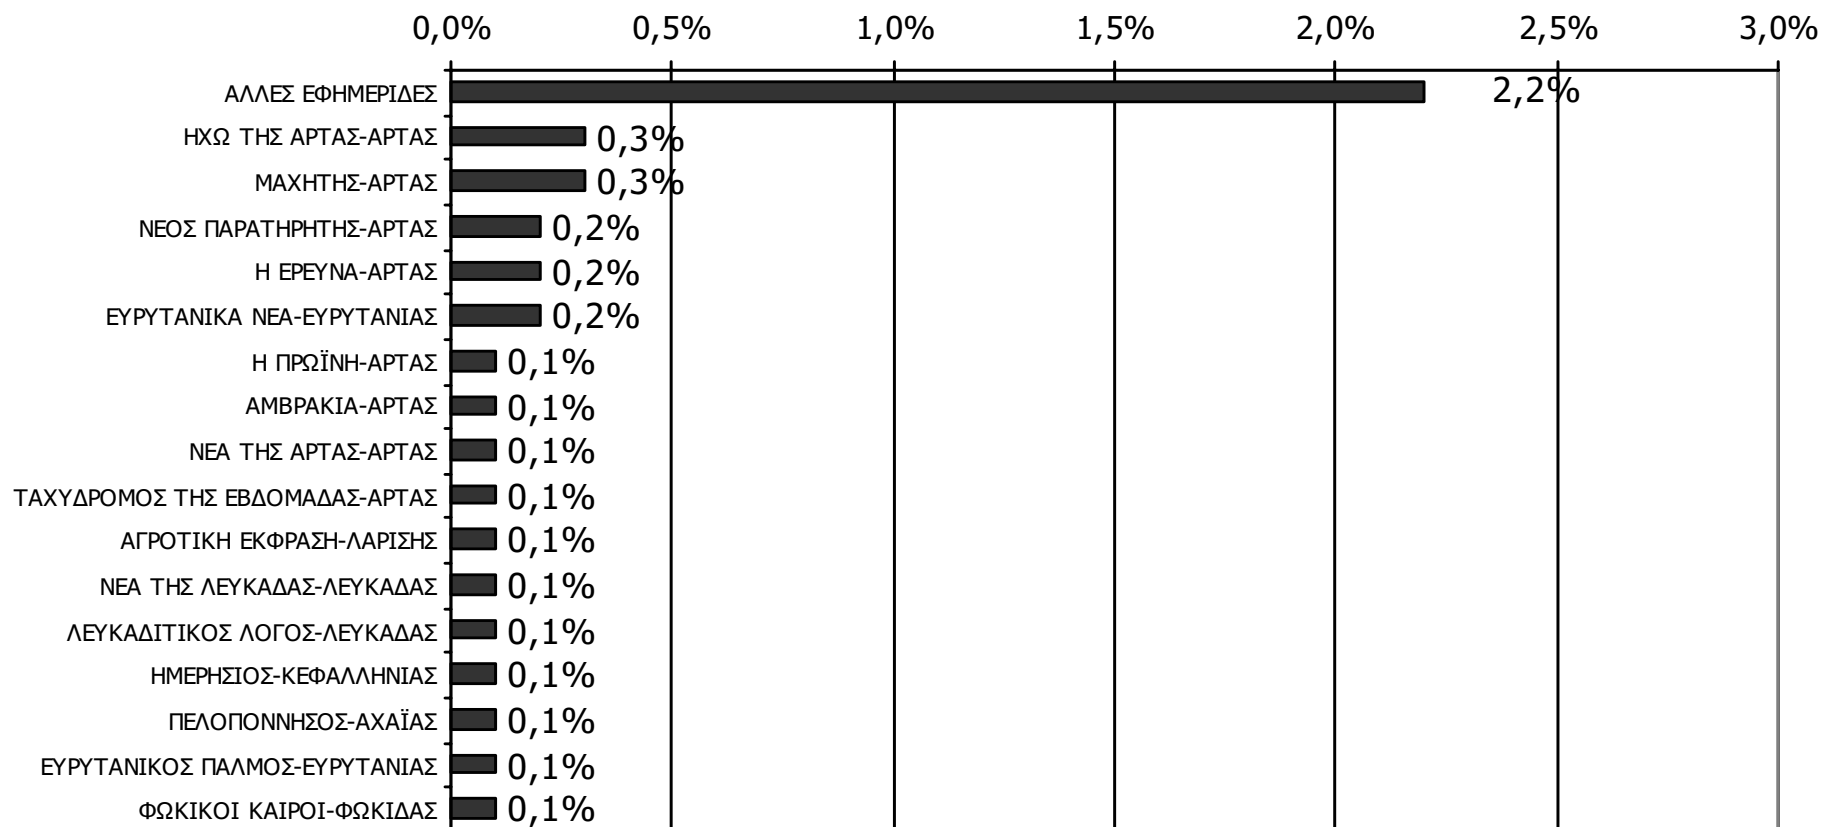

ΑΝΑΓΝΩΣΗ ΕΦΗΜΕΡΙΔΩΝ ΟΜΟΡΩΝ ΝΟΜΩΝ

Διαβάσατε το τελευταίο τρίμηνο, άλλες τοπικές καθημερινές ή εβδομαδιαίες εφημερίδες που κυκλοφόρησαν στο νομό σας; Αν ναι, ποιες;

(Δεν διάβασα: 96,5%)

Βάση = Σύνολο ερωτηθέντων (N=900)