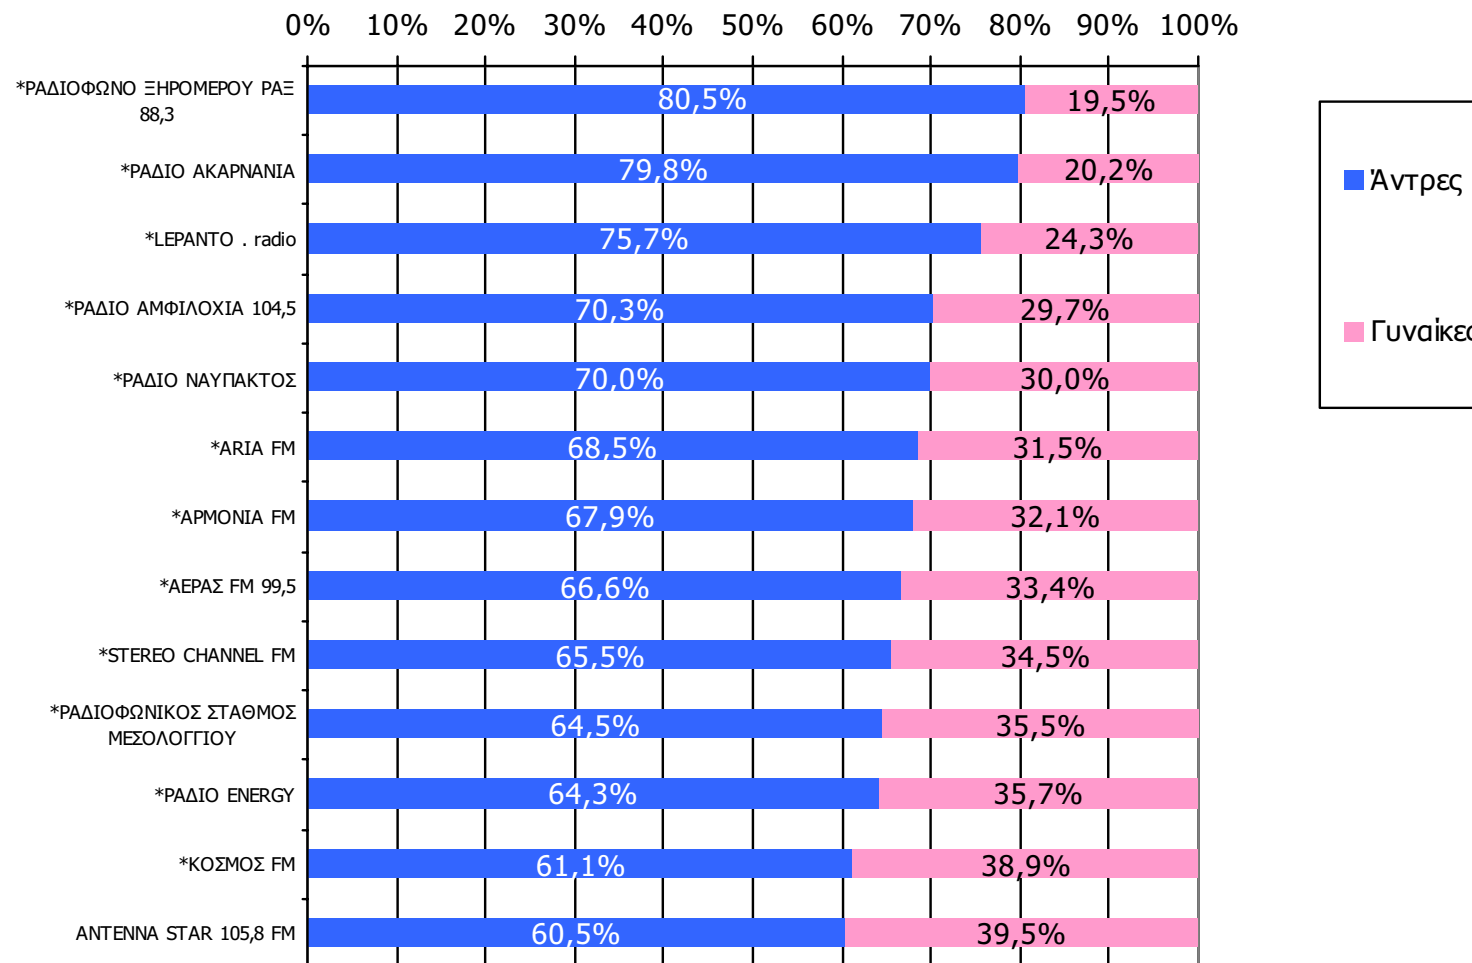

Μέση ημερήσια κάλυψη τοπικών Ρ/Σ Νομού Αιτωλοακαρνανίας – Φύλο/ Προφίλ-1

Τον ραδιοφωνικό σταθμό... τον ακούσατε χτες;

Βάση = Ακροατές (χθες) κάθε σταθμού

*Ενδεικτικά στοιχεία- Βάση μικρότερη των 60 ατόμων