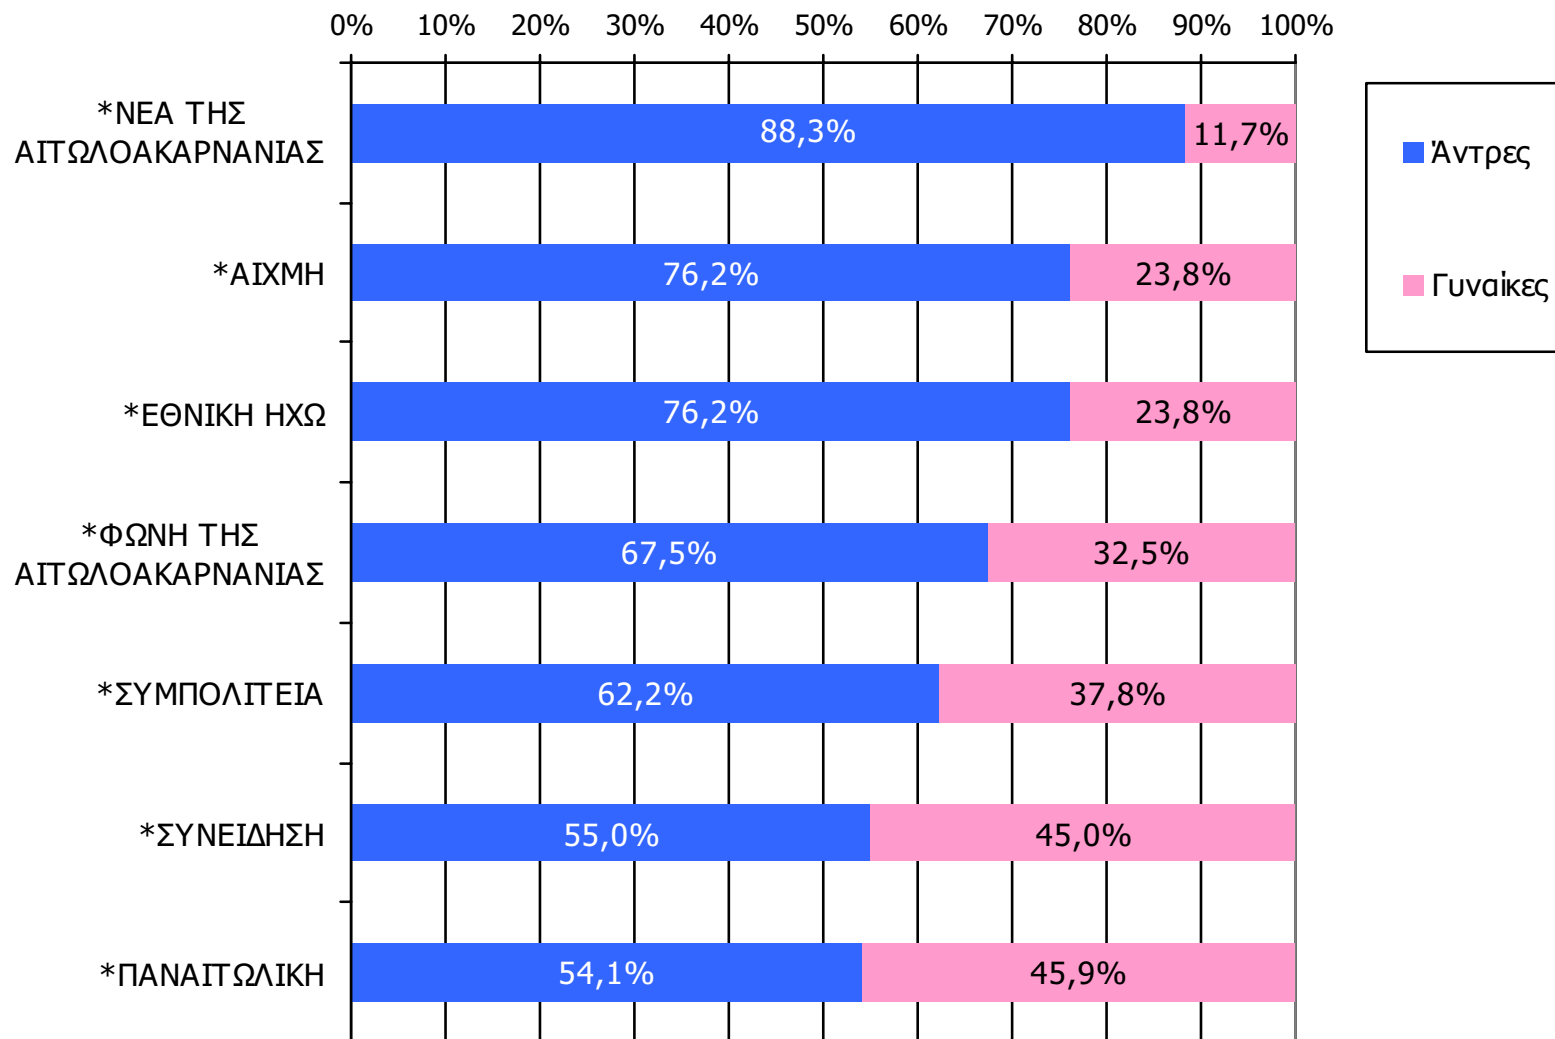

Αναγνωσιμότητα μέσω τεύχους ημερήσιου τοπικού τύπου Νομού Αιτωλοακαρνανίας - Φύλο/ Προφίλ

Πότε την διαβάσατε τελευταία φορά; (Χθες ή την τελευταία φορά που κυκλοφόρησε)

Βάση = Αναγνώστες (μέσω τεύχους) κάθε τίτλου

*Ενδεικτικά στοιχεία- Βάση μικρότερη των 60 ατόμων