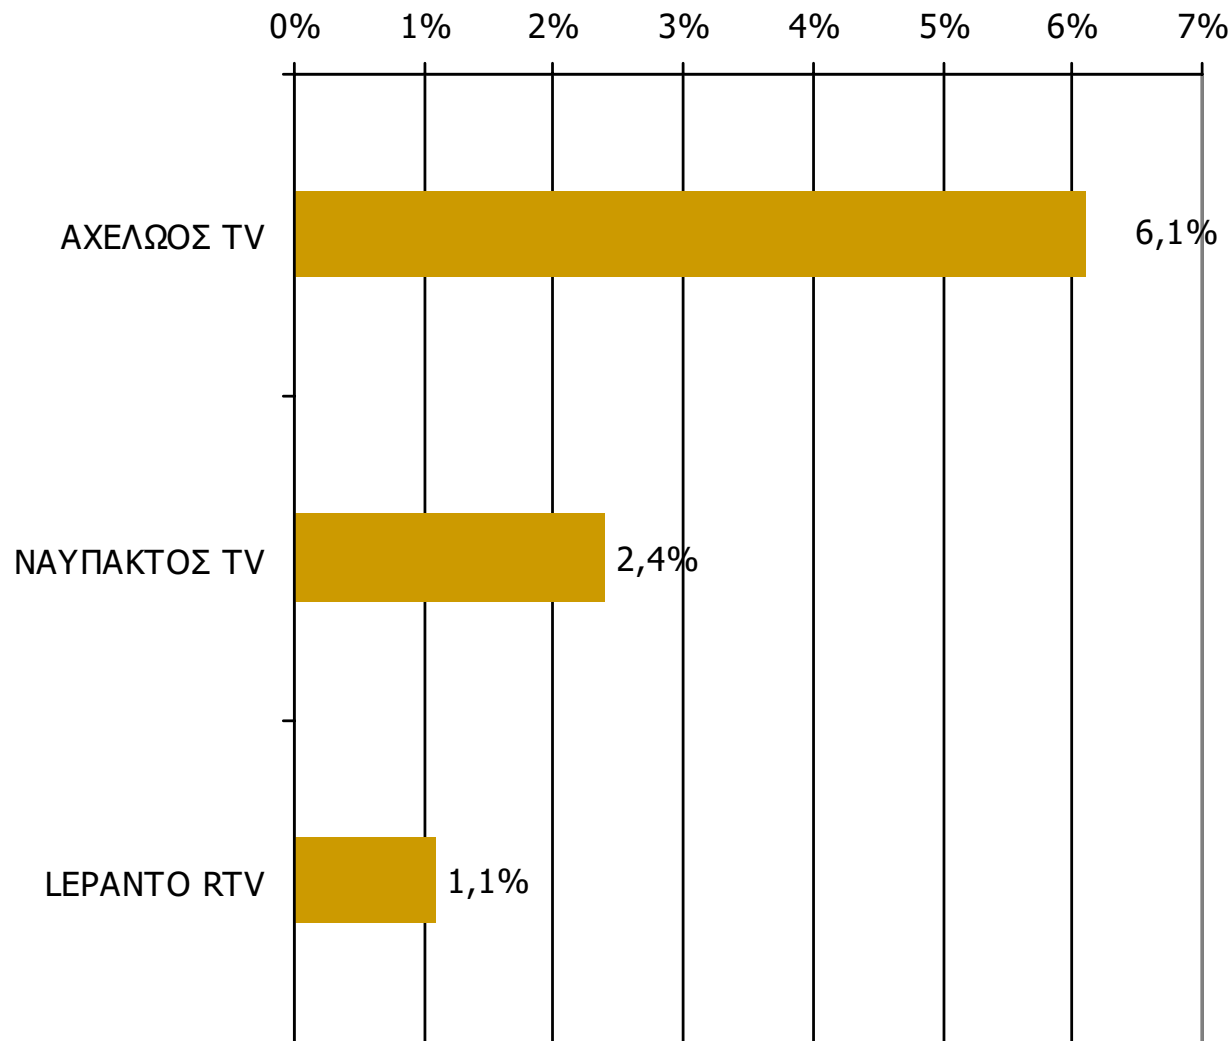

Μέση κάλυψη χρονικών ζωνών της ημέρας τοπικών τηλεοπτικών σταθμών Νομού Αιτωλοακαρνανίας 16:00-19:59

Ποιες ώρες παρακολουθείτε τον σταθμό...

Βάση = Σύνολο ερωτηθέντων (N=900)