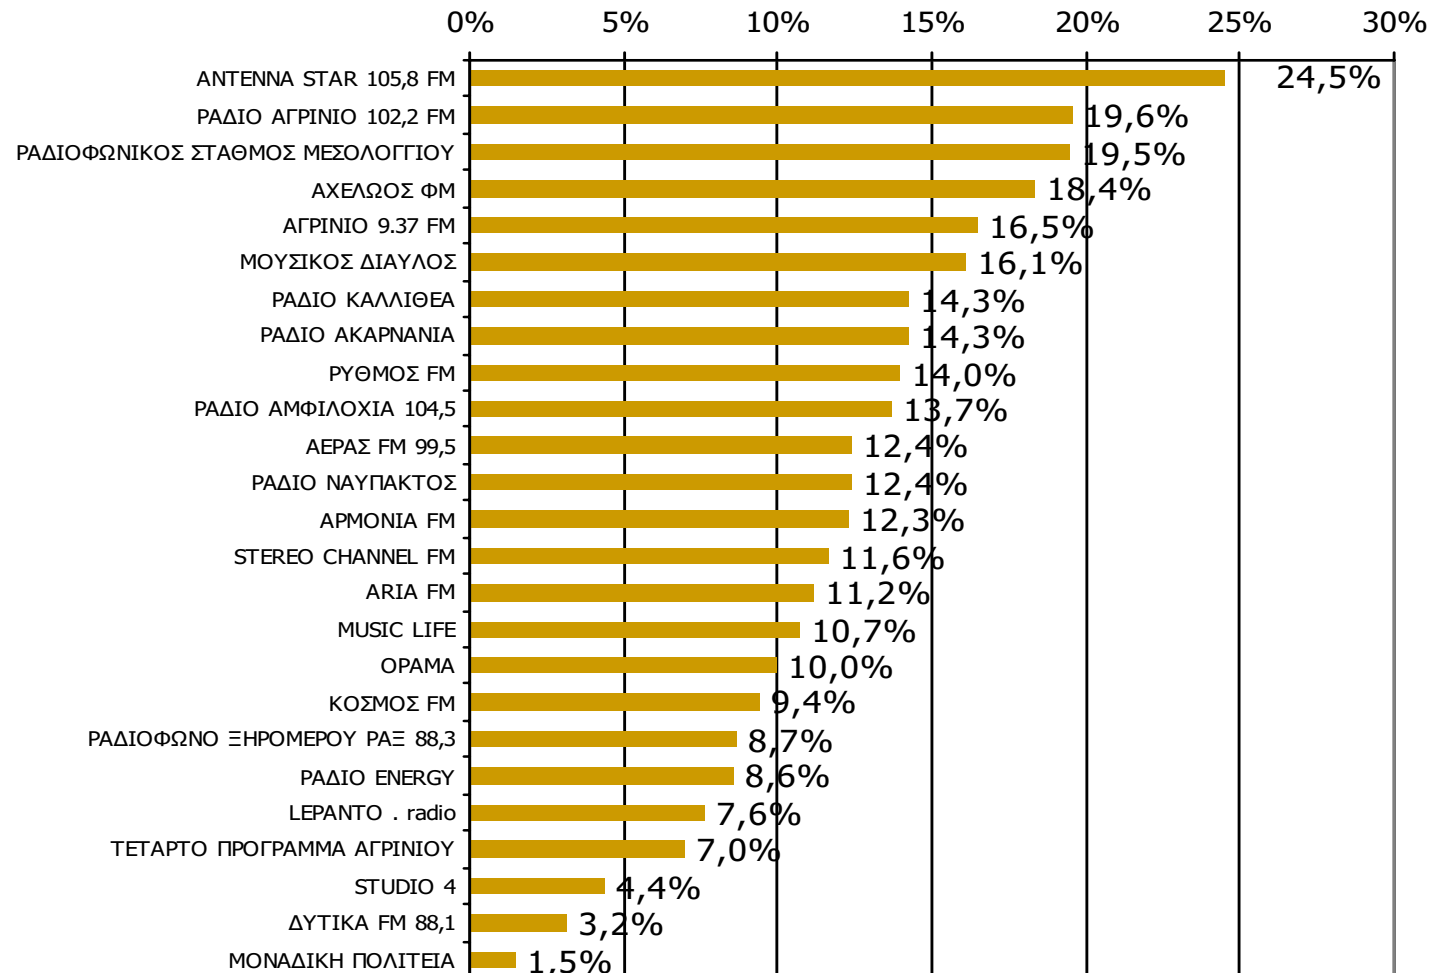

Αθροιστική ακροαματικότητα εβδομάδας τοπικών Ρ/Σ Νομού Αιτωλοακαρνανίας (λίγα λεπτά την τελευταία εβδομάδα)

Θα σας διαβάσω μια σειρά από τοπικούς ραδιοφωνικούς σταθμούς που εκπέμπουν στο νομό σας και θέλω να μου πείτε για κάθε έναν από αυτούς, αν τον ακούσατε την τελευταία εβδομάδα για τουλάχιστον λίγα λεπτά.

Βάση = Σύνολο ερωτηθέντων (N=900)