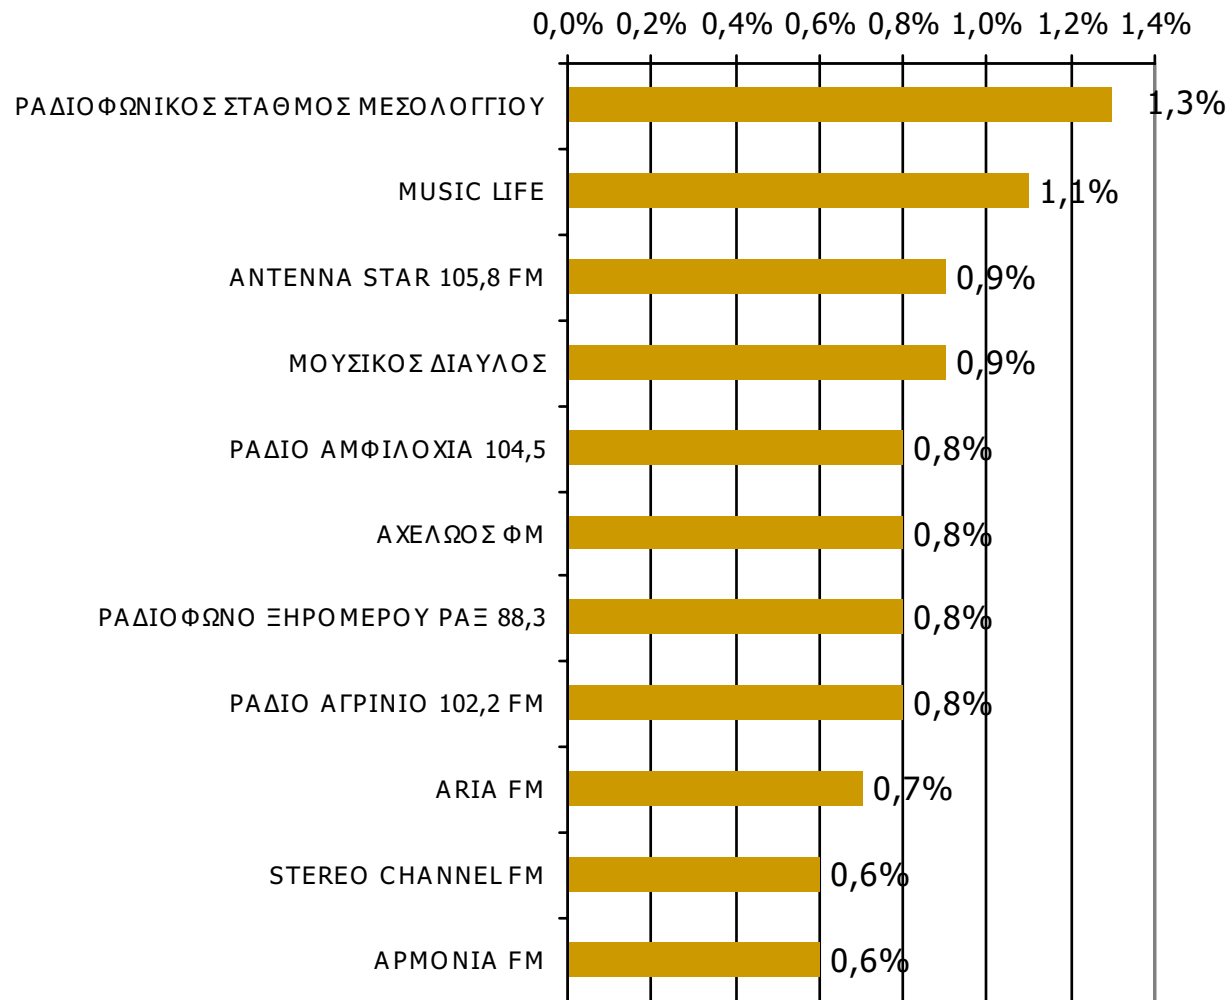

Μέση κάλυψη χρονικών ζωνών της ημέρας τοπικών Ρ/Σ Νομού Αιτωλοακαρνανίας 20:00-23:59-1

Ποιες ώρες ακούσατε το ραδιοφωνικό σταθμό...

Βάση = Σύνολο ερωτηθέντων (N=900)

* Εμφανίζονται οι Ρ/Σ που αναφέρθηκαν στη συγκεκριμένη ζώνη