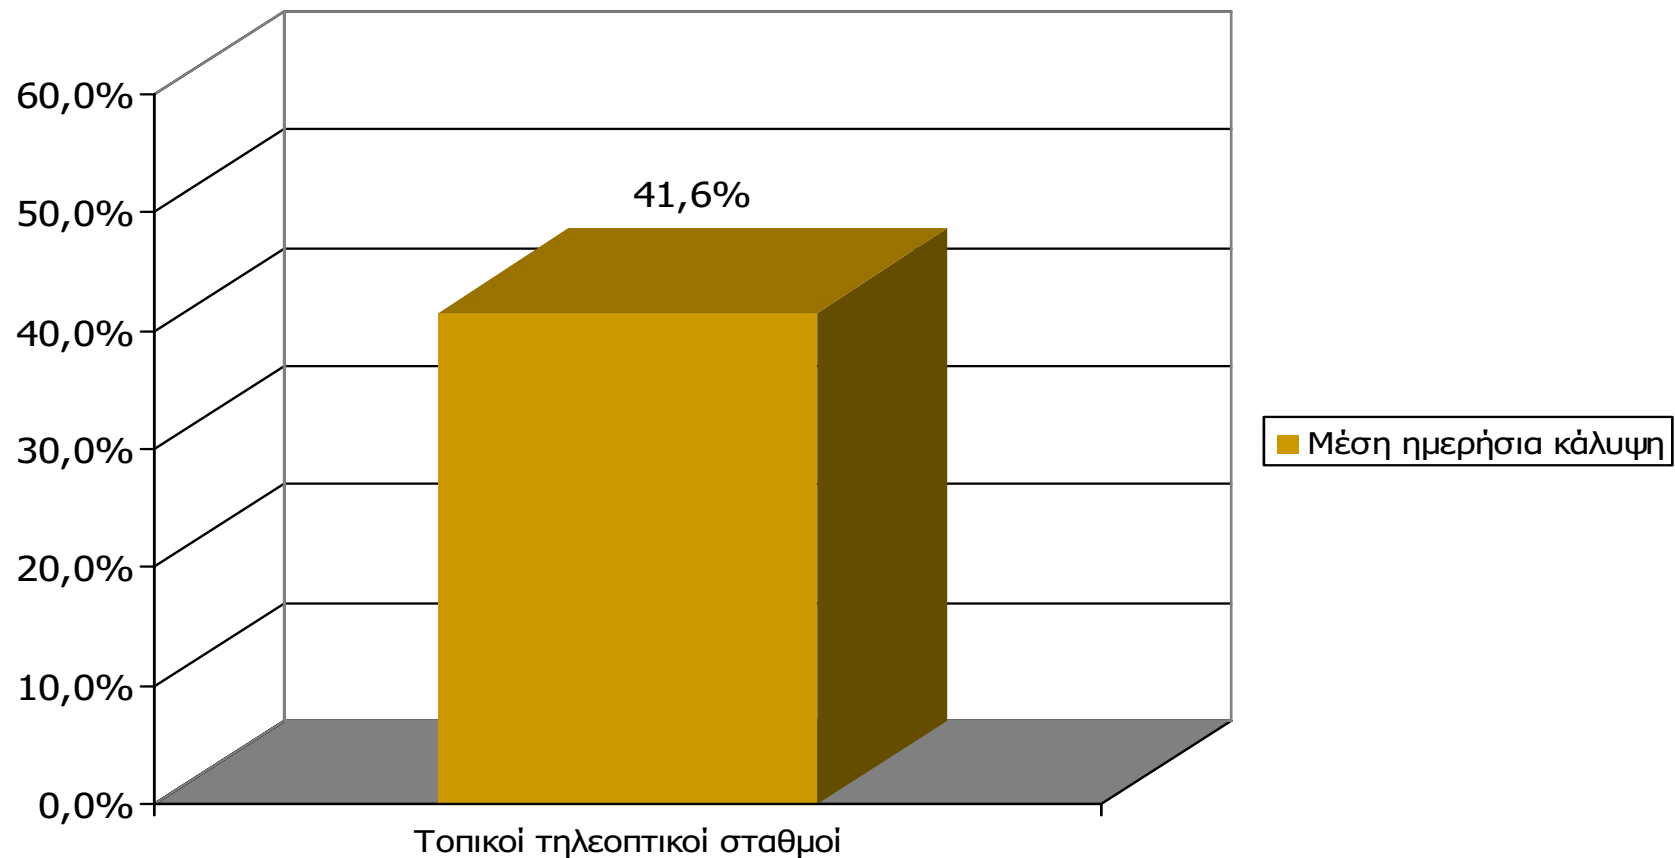

Μέση ημερήσια κάλυψη τοπικών τηλεοπτικών σταθμών Νομού Αιτωλοακαρνανίας (χθες)

Μ.Ο.: 1.28 Τ/Σ

Βάση = Σύνολο ερωτηθέντων (N=900)