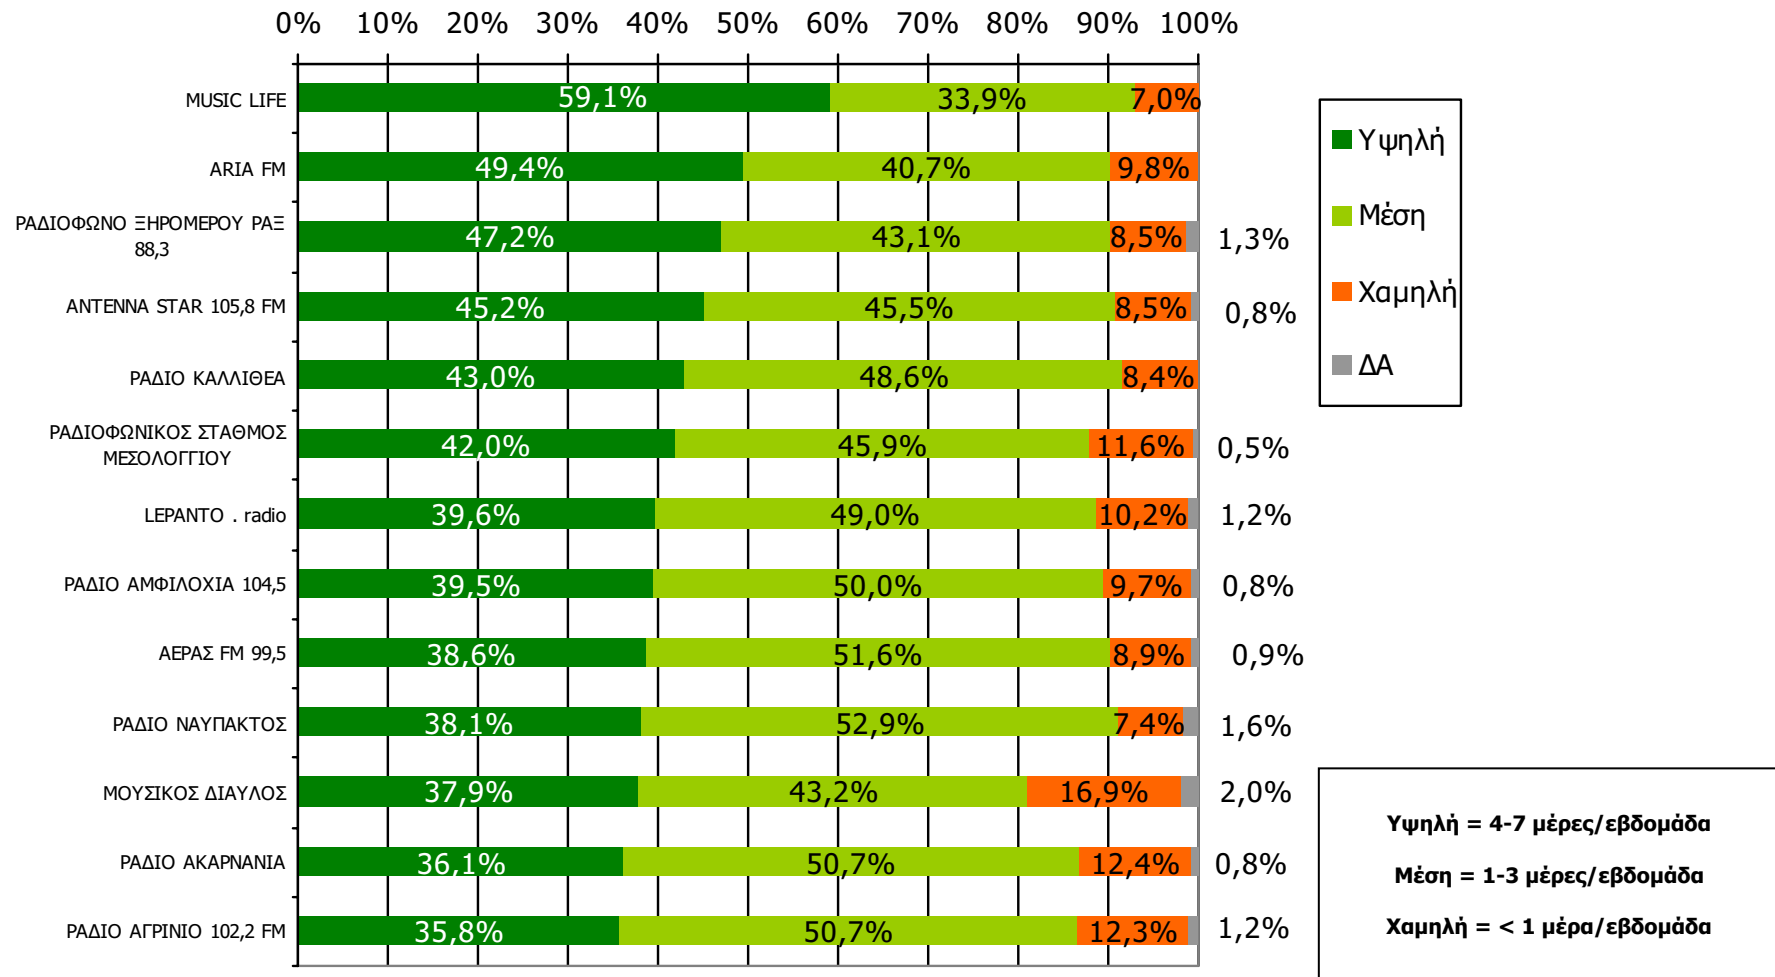

ΣΥΧΝΟΤΗΤΑ ΑΚΡΟΑΣΗΣ ΡΑΔΙΟΦΩΝΙΚΩΝ ΣΤΑΘΜΩΝ Νομού Αιτωλοακαρνανίας (λίγα λεπτά την τελευταία εβδομάδα)-2

Πόσο συχνά ακούτε το ραδιοφωνικό σταθμό...

Βάση = Ακροατές (εβδομάδας) κάθε σταθμού

*Ενδεικτικά στοιχεία- Βάση μικρότερη των 60 ατόμων