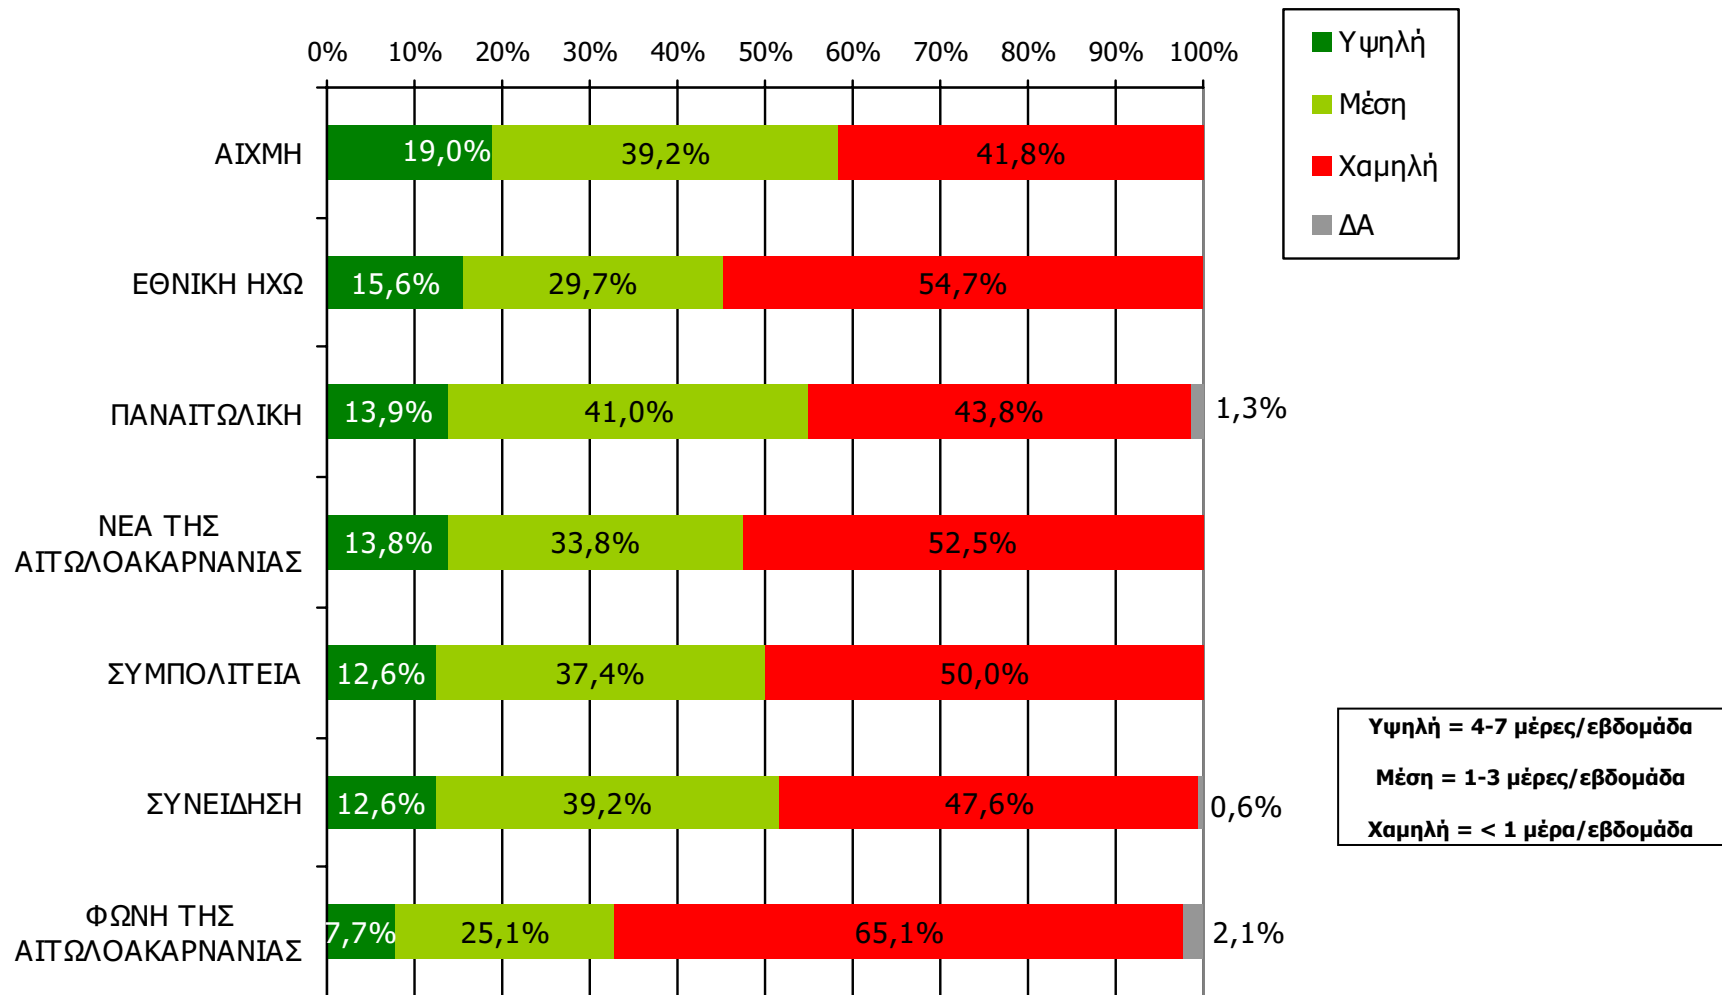

ΣΥΧΝΟΤΗΤΑ ΑΝΑΓΝΩΣΗΣ ΗΜΕΡΗΣΙΩΝ ΕΦΗΜΕΡΙΔΩΝ Νομού Αιτωλοακαρνανίας (έστω 2' το τελευταίο τρίμηνο)

Πόσο συχνά διαβάζετε την εφημερίδα...

Βάση = Αναγνώστες (τρίμηνο) κάθε τίτλου