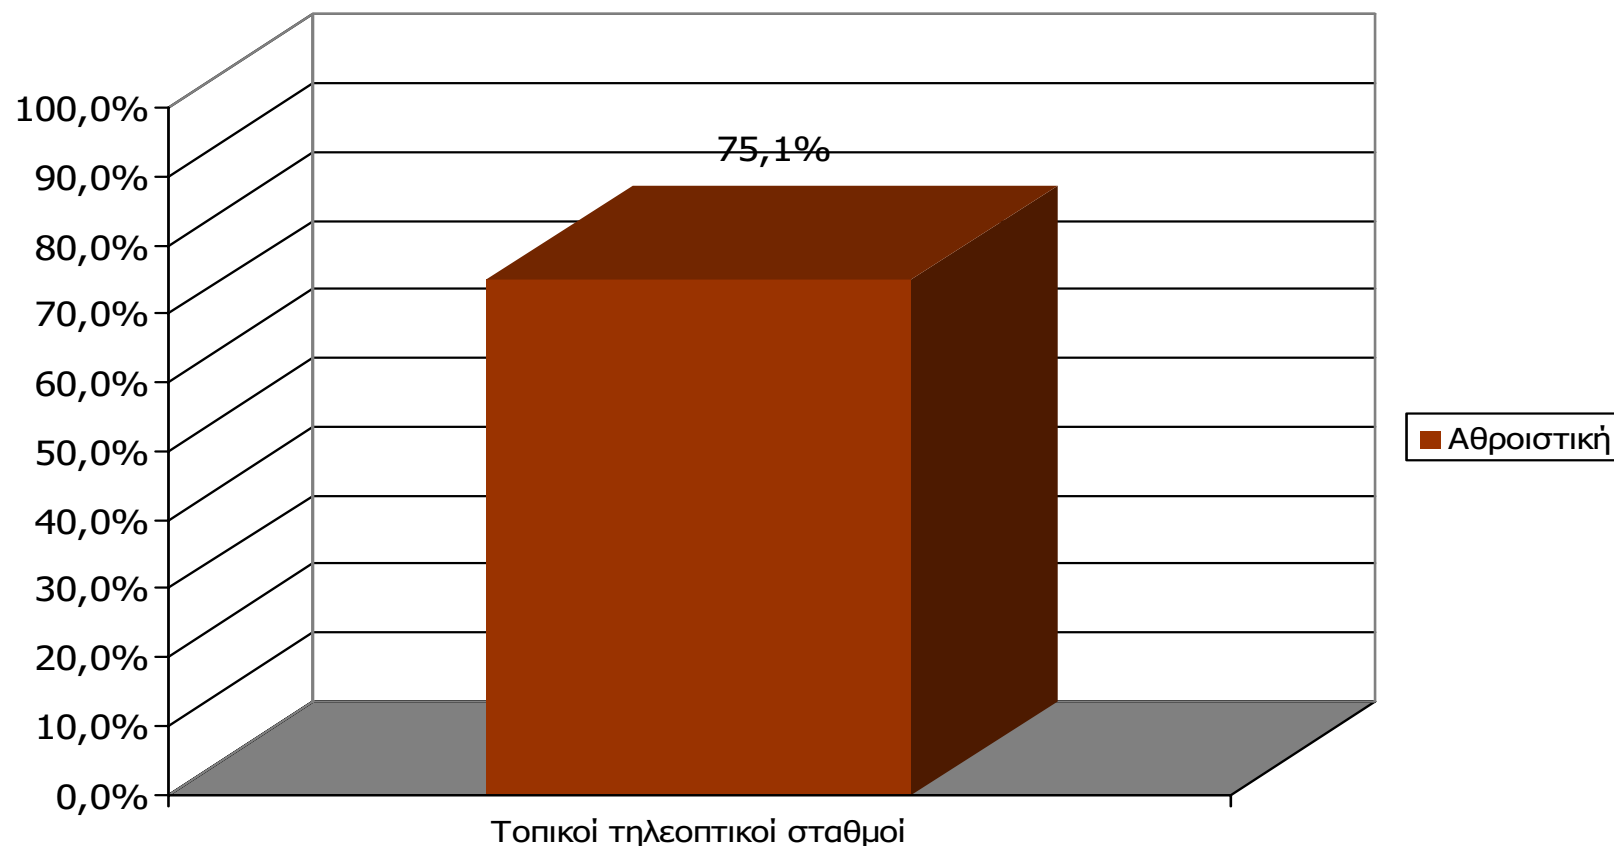

Αθροιστική τηλεθέαση εβδομάδας τοπικών τηλεοπτικών σταθμών Νομού Αιτωλοακαρνανίας (λίγα λεπτά την τελευταία εβδομάδα)

Μ.Ο.: 1.42 Τ/Σ

Βάση = Σύνολο ερωτηθέντων (N=900)