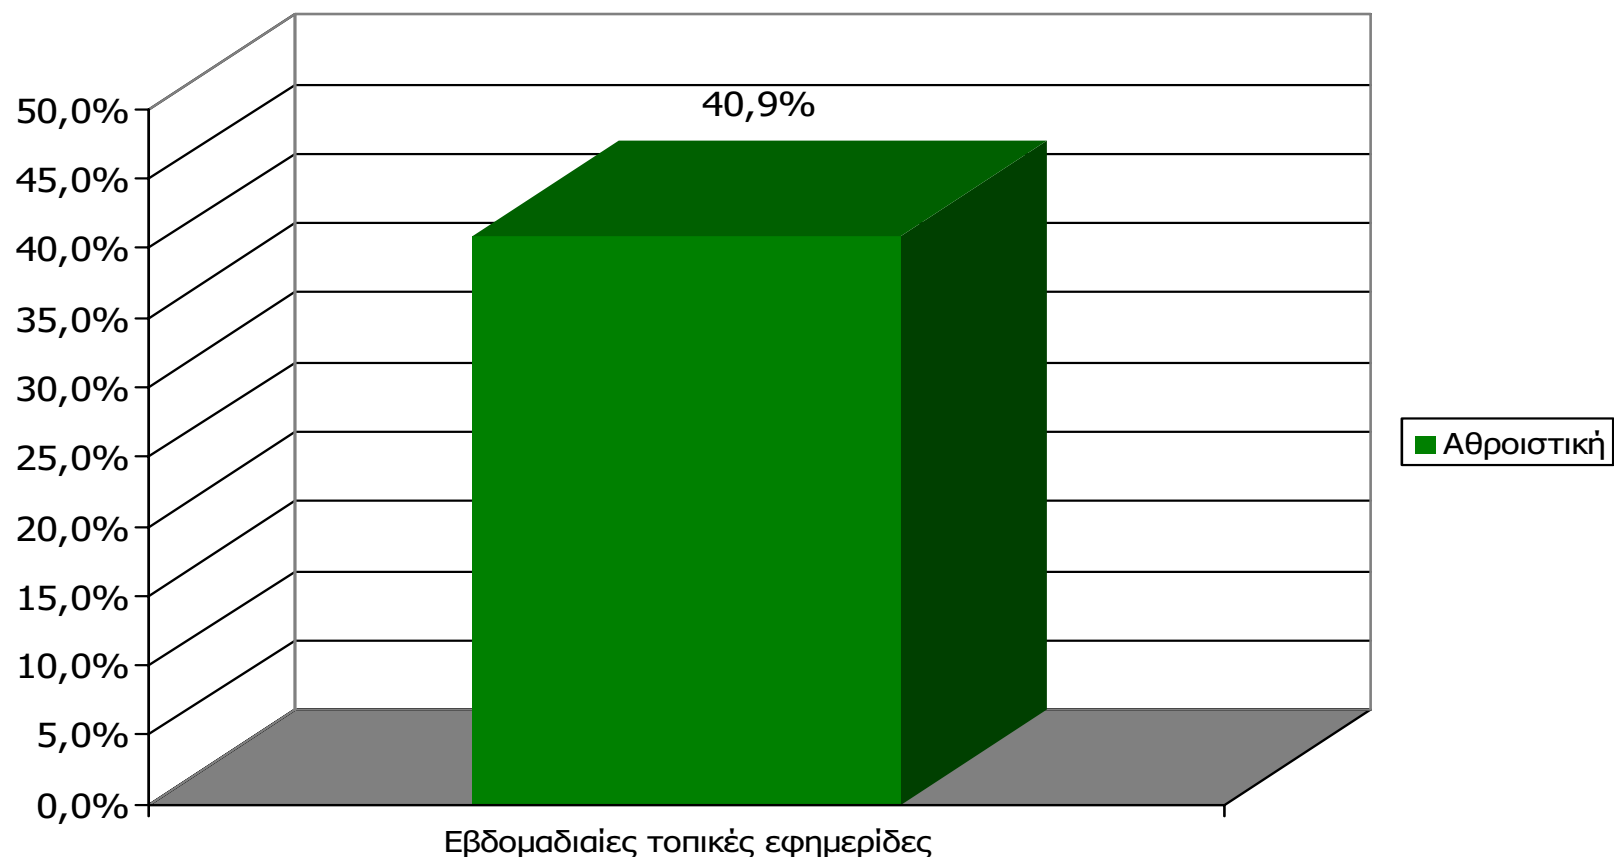

Αθροιστική αναγνωσιμότητα τριμήνου εβδομαδιαίου τοπικού τύπου Νομού Αιτωλοακαρνανίας (έστω 2' το τελευταίο τρίμηνο)

Μ.Ο.: 3.05 Εφημερίδες

Βάση = Σύνολο ερωτηθέντων (N=900)