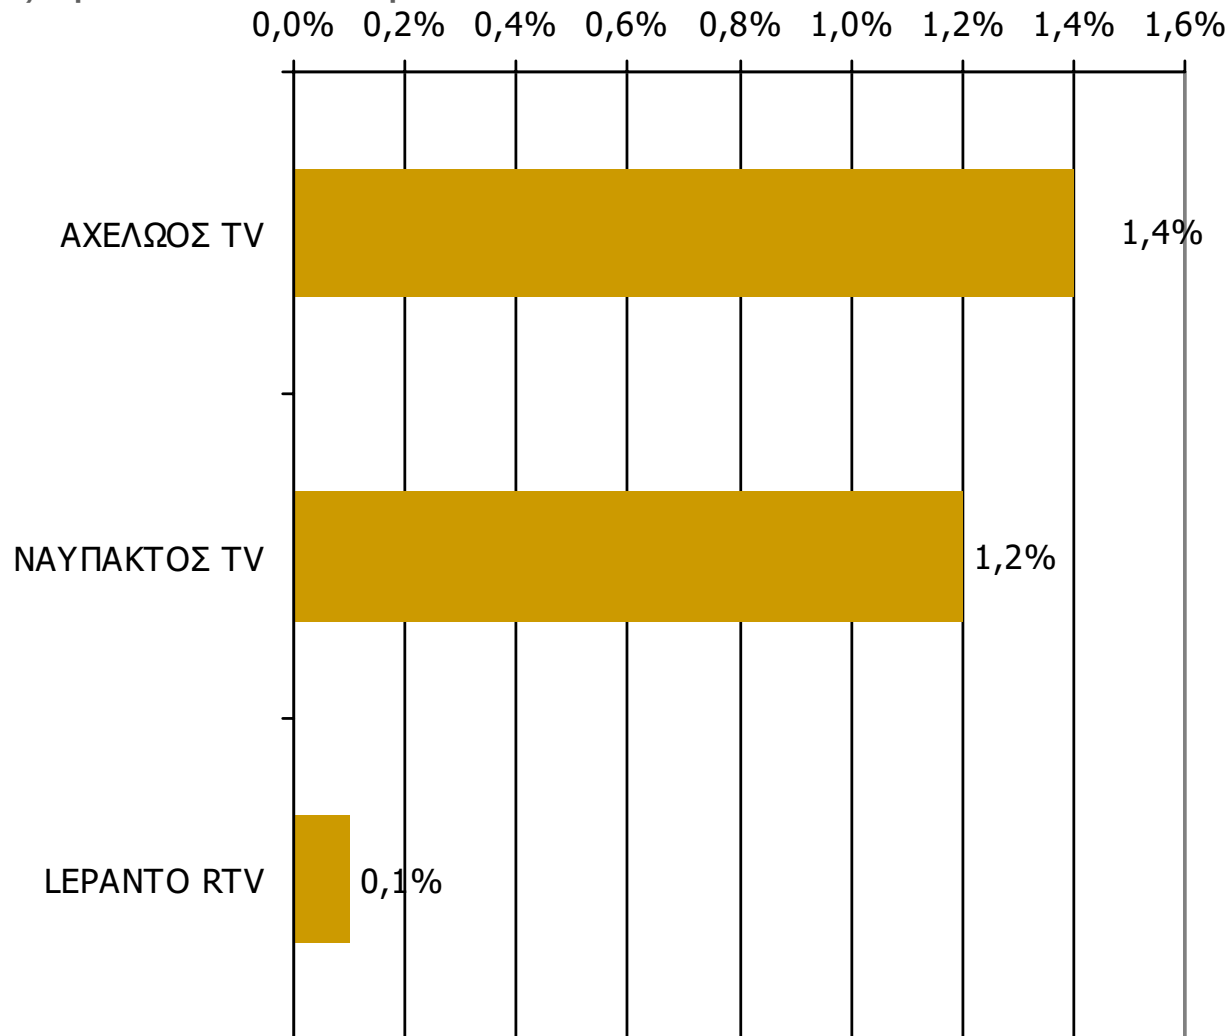

Μέση κάλυψη χρονικών ζωνών της ημέρας τοπικών τηλεοπτικών σταθμών Νομού Αιτωλοακαρνανίας 6:00-12:59

Ποιες ώρες παρακολουθείτε τον σταθμό...

Βάση = Σύνολο ερωτηθέντων (N=900)