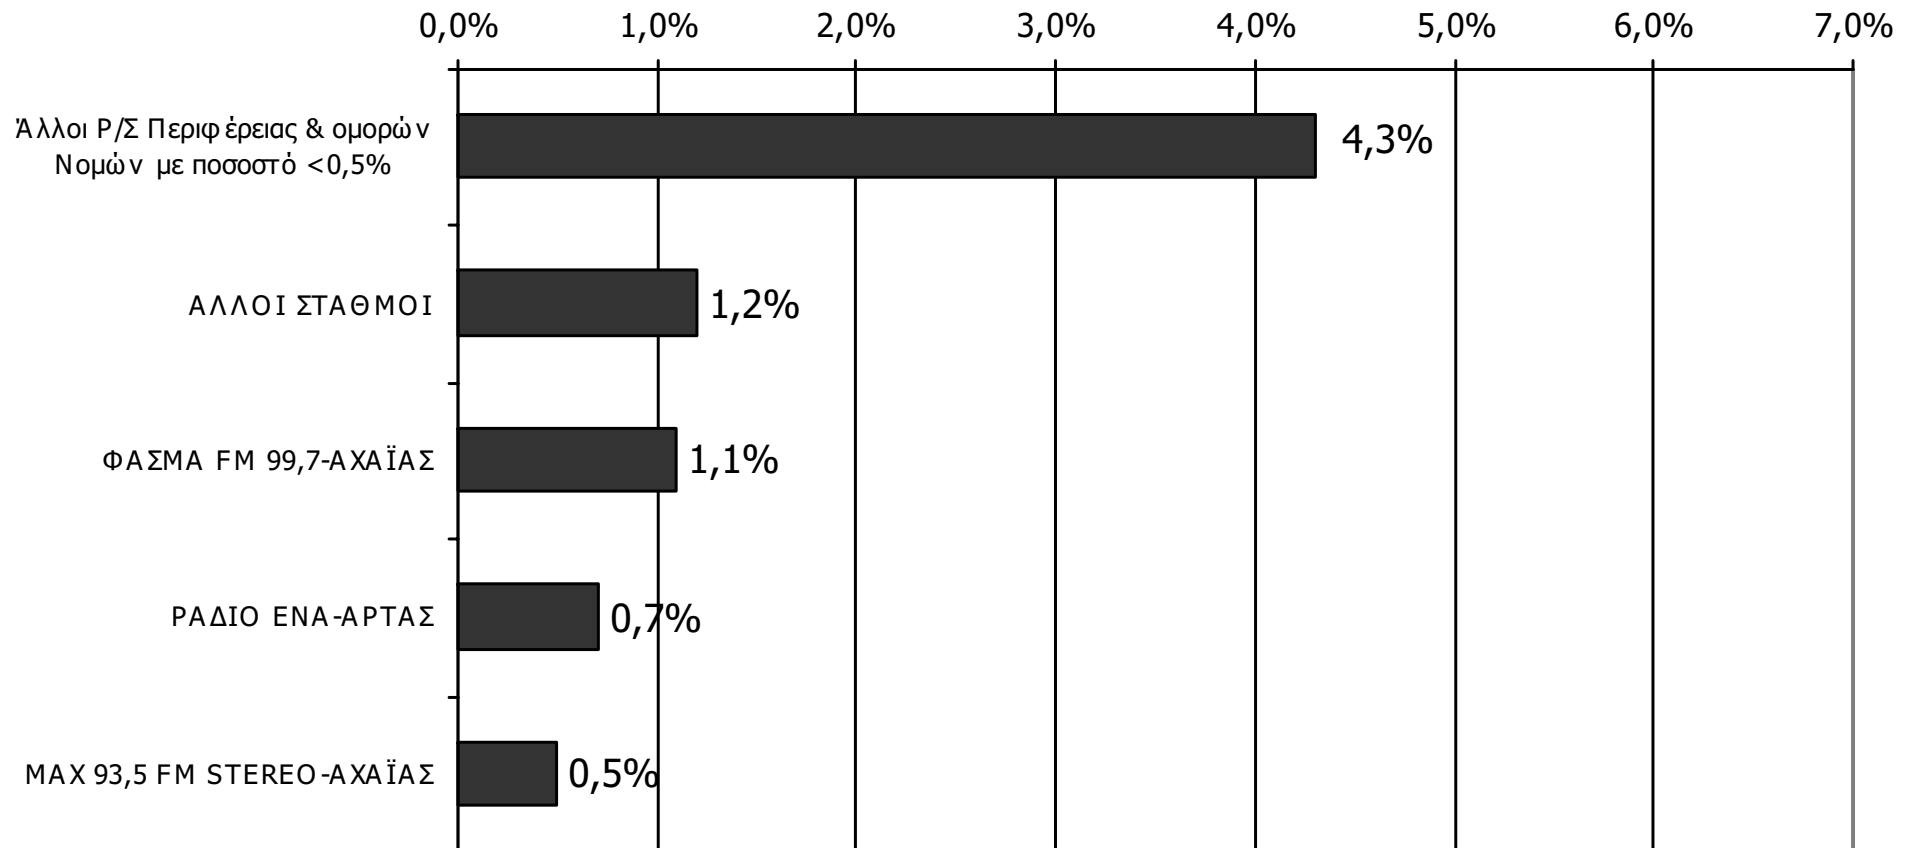

ΑΚΡΟΑΣΗ ΡΑΔΙΟΦΩΝΙΚΩΝ ΣΤΑΘΜΩΝ (λίγα λεπτά την τελευταία εβδομάδα) - 1

Γενικά χθες ακούσατε άλλους τοπικούς ραδιοφωνικούς σταθμούς που εκπέμπουν στο νομό σας; Αν ναι, ποιους;

(Δεν άκουσα: 93,4%)

Παρουσιάζονται οι Ρ/Σ που εμφάνισαν ποσοστό $\geq 0,5\%$

Βάση = Σύνολο ερωτηθέντων (N=900)