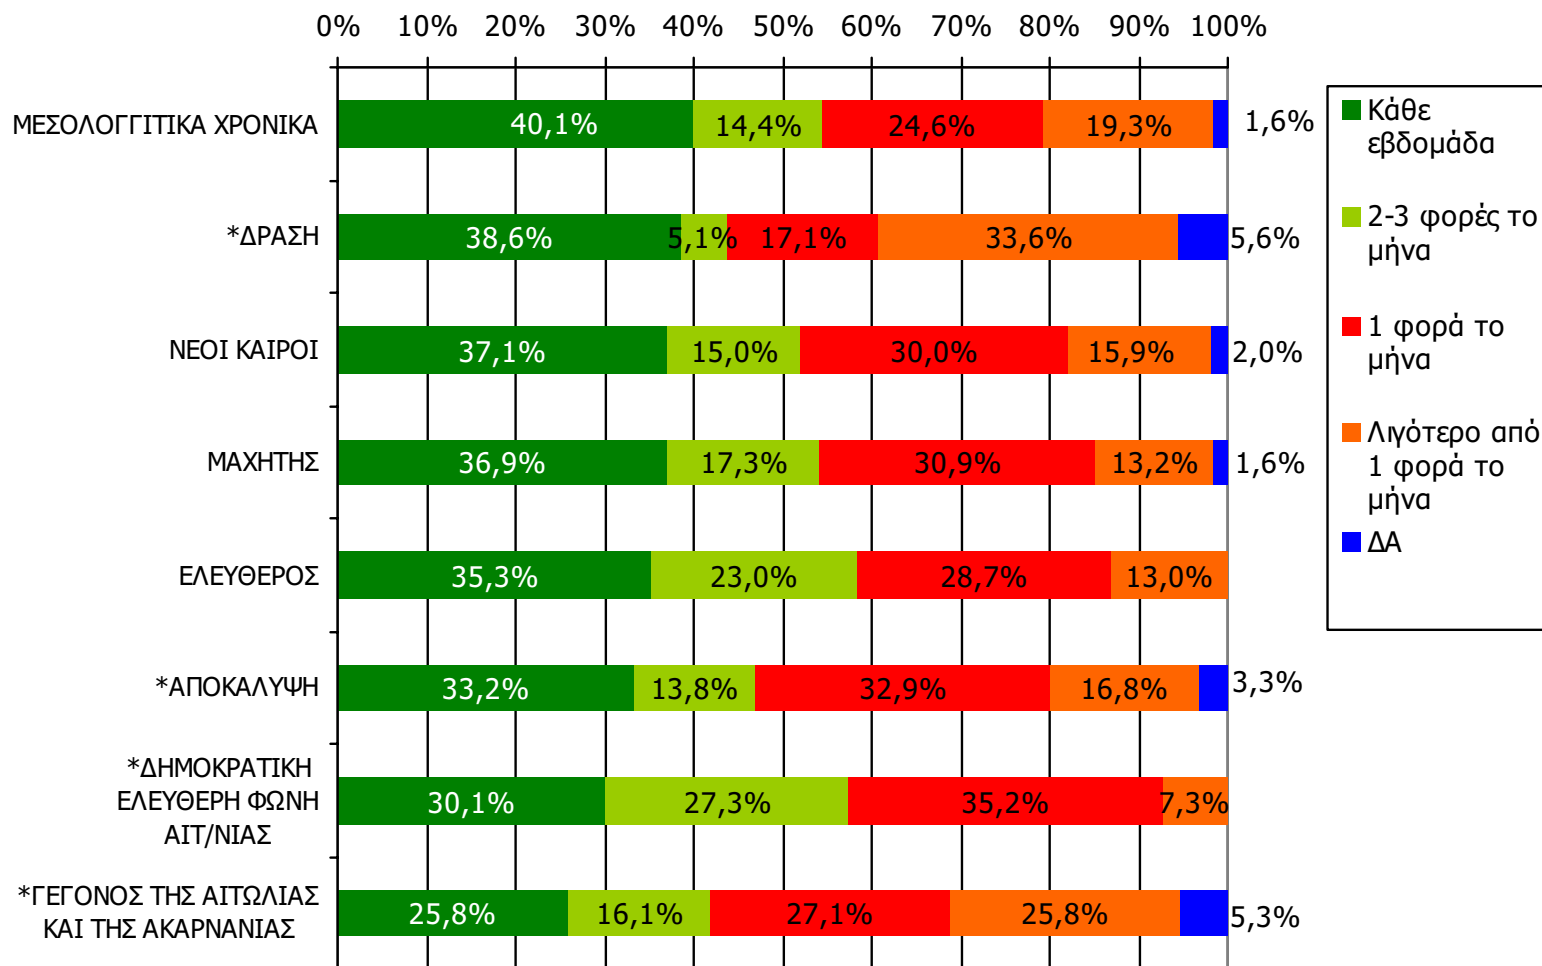

ΣΥΧΝΟΤΗΤΑ ΑΝΑΓΝΩΣΗΣ ΕΒΔΟΜΑΔΙΑΙΩΝ ΕΦΗΜΕΡΙΔΩΝ Νομού Αιτωλοακαρνανίας (έστω 2' το τελευταίο τρίμηνο)-2

Πόσο συχνά διαβάζετε την εφημερίδα...

Βάση = Αναγνώστες (τριμήνου) κάθε τίτλου

*Ενδεικτικά στοιχεία- Βάση μικρότερη των 60 ατόμων