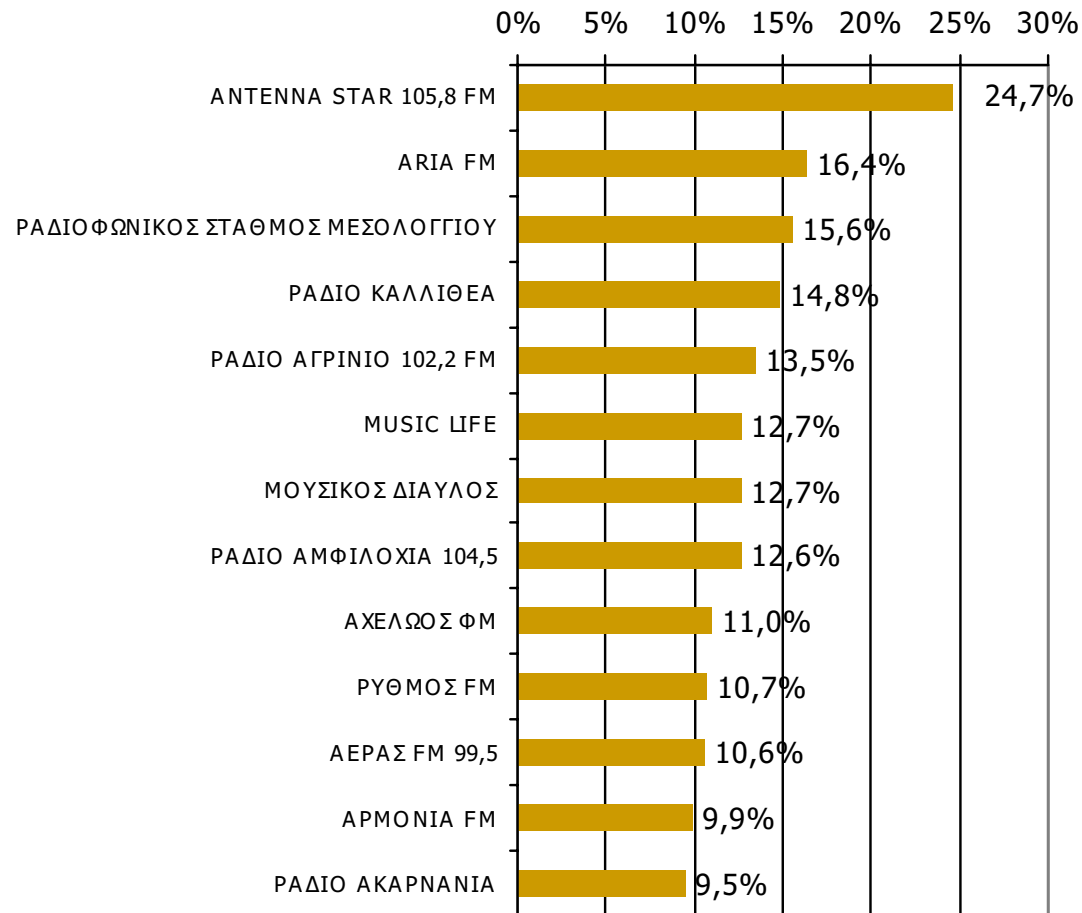

Μέση ημερήσια κάλυψη τοπικών Ρ/Σ Νομού Αιτωλοακαρνανίας (Στο σύνολο των ακροατών - χθες)-1

Τον ραδιοφωνικό σταθμό... τον ακούσατε χτες;

Βάση = Ακροατές τοπικών Ρ/Σ (χθες) N=256