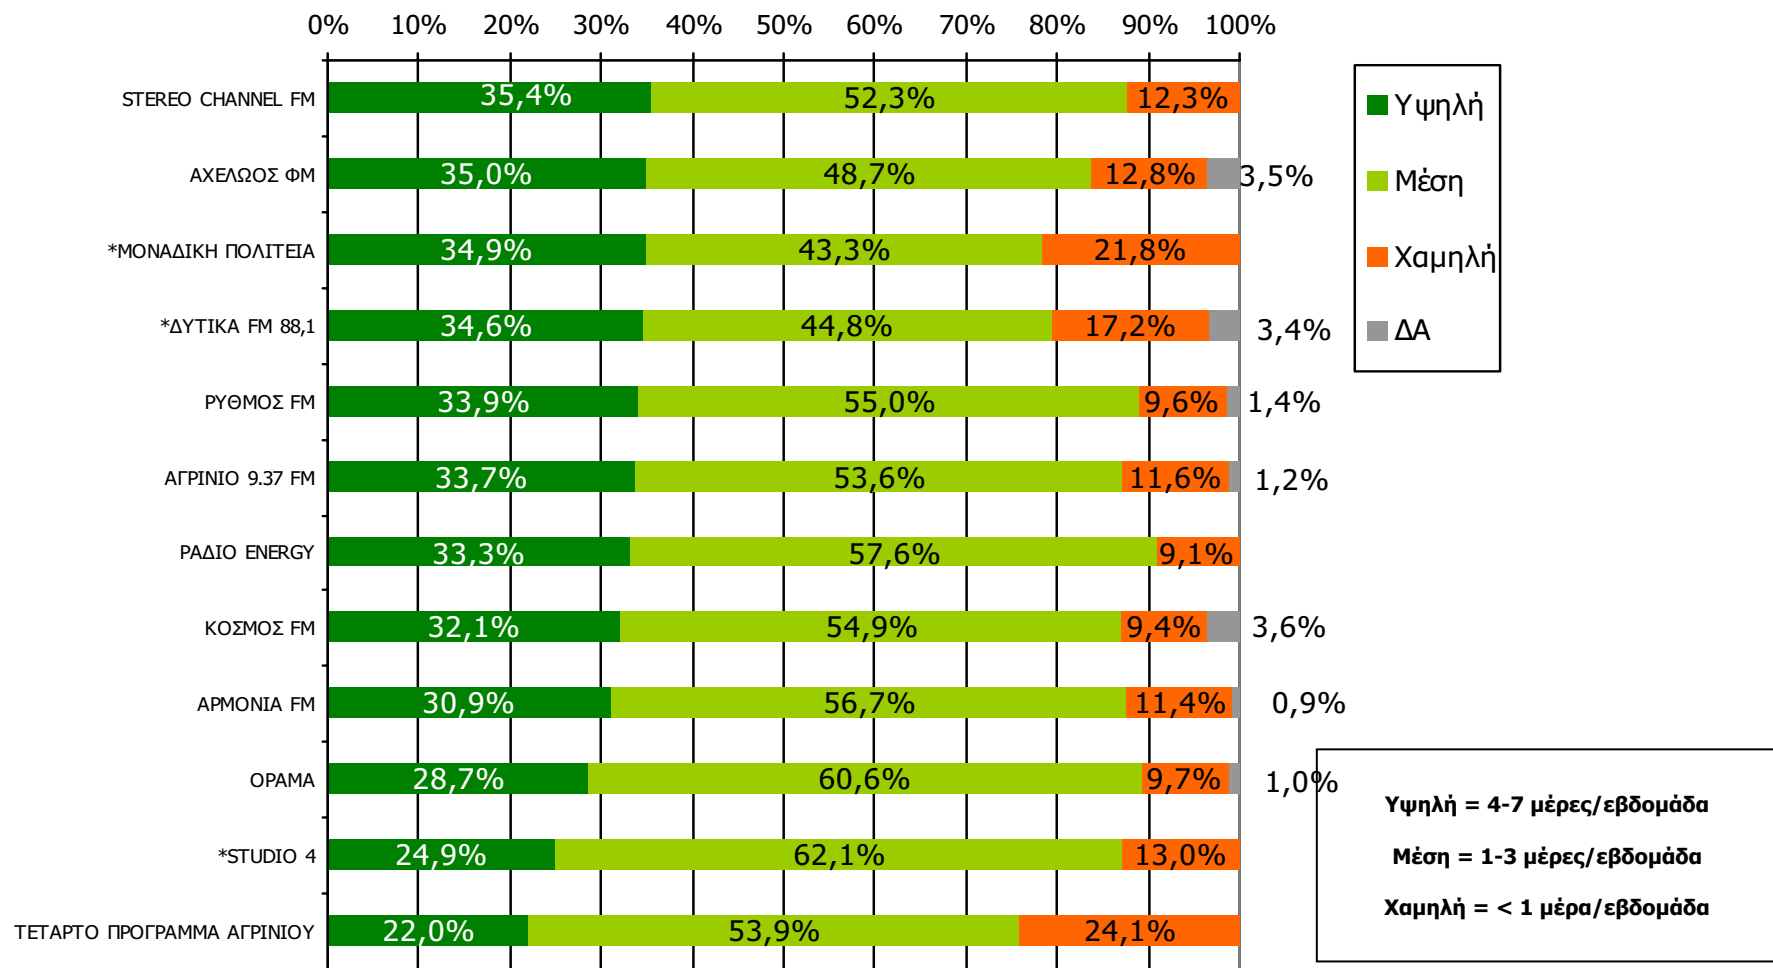

ΣΥΧΝΟΤΗΤΑ ΑΚΡΟΑΣΗΣ ΡΑΔΙΟΦΩΝΙΚΩΝ ΣΤΑΘΜΩΝ Νομού Αιτωλοακαρνανίας (λίγα λεπτά την τελευταία εβδομάδα)-2

Πόσο συχνά ακούτε το ραδιοφωνικό σταθμό...

Βάση = Ακροατές (εβδομάδας) κάθε σταθμού

*Ενδεικτικά στοιχεία- Βάση μικρότερη των 60 ατόμων