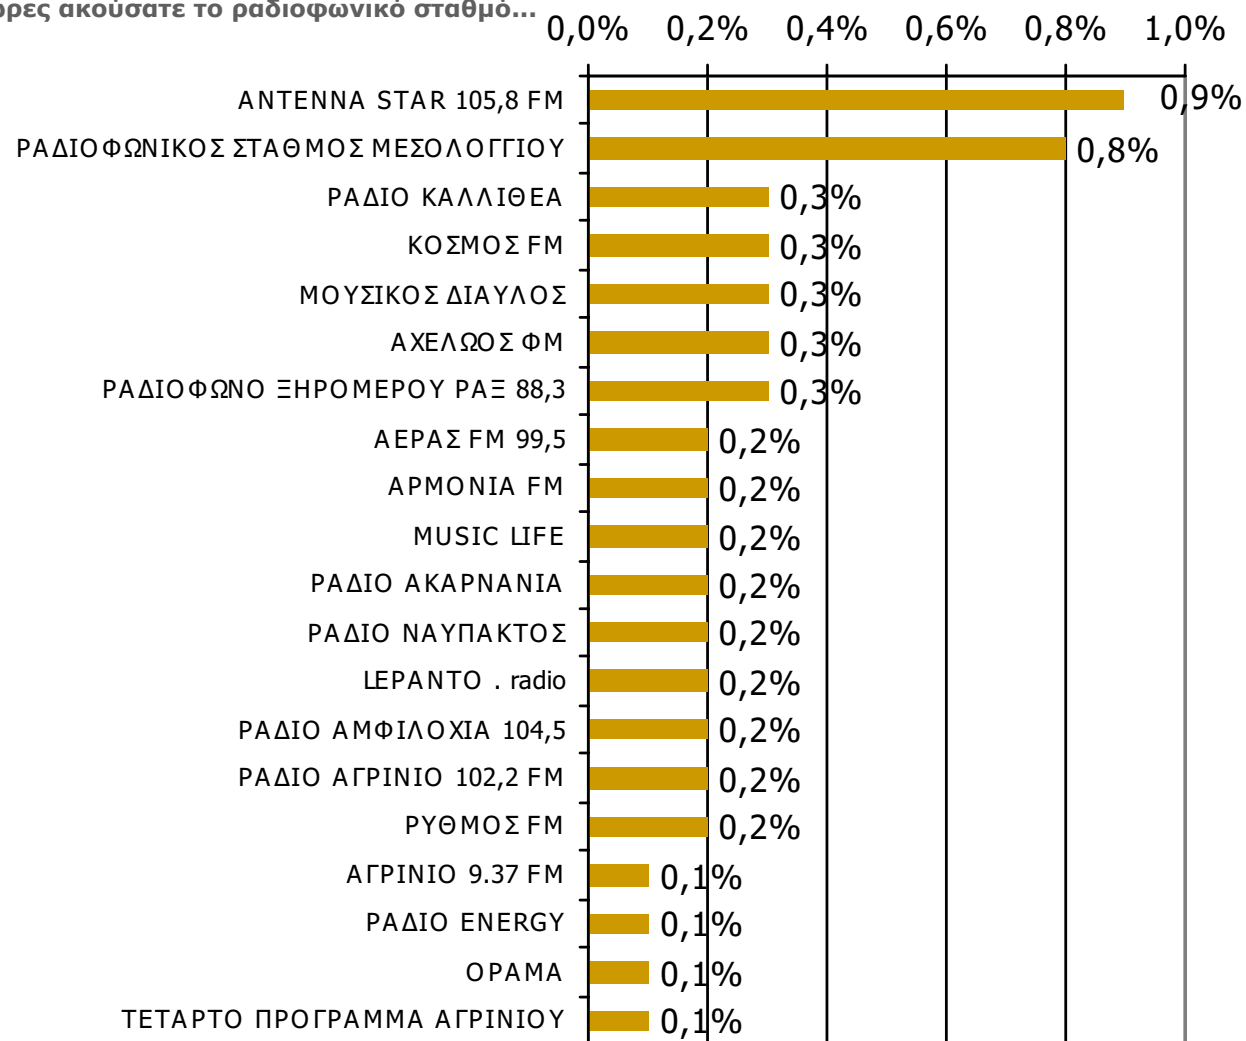

Μέση κάλυψη χρονικών ζωνών της ημέρας τοπικών Ρ/Σ Νομού Αιτωλοακαρνανίας 6:00-8:59

Ποιες ώρες ακούσατε το ραδιοφωνικό σταθμό...

Βάση = Σύνολο ερωτηθέντων (N=900)

* Εμφανίζονται οι Ρ/Σ που αναφέρθηκαν στη συγκεκριμένη ζώνη