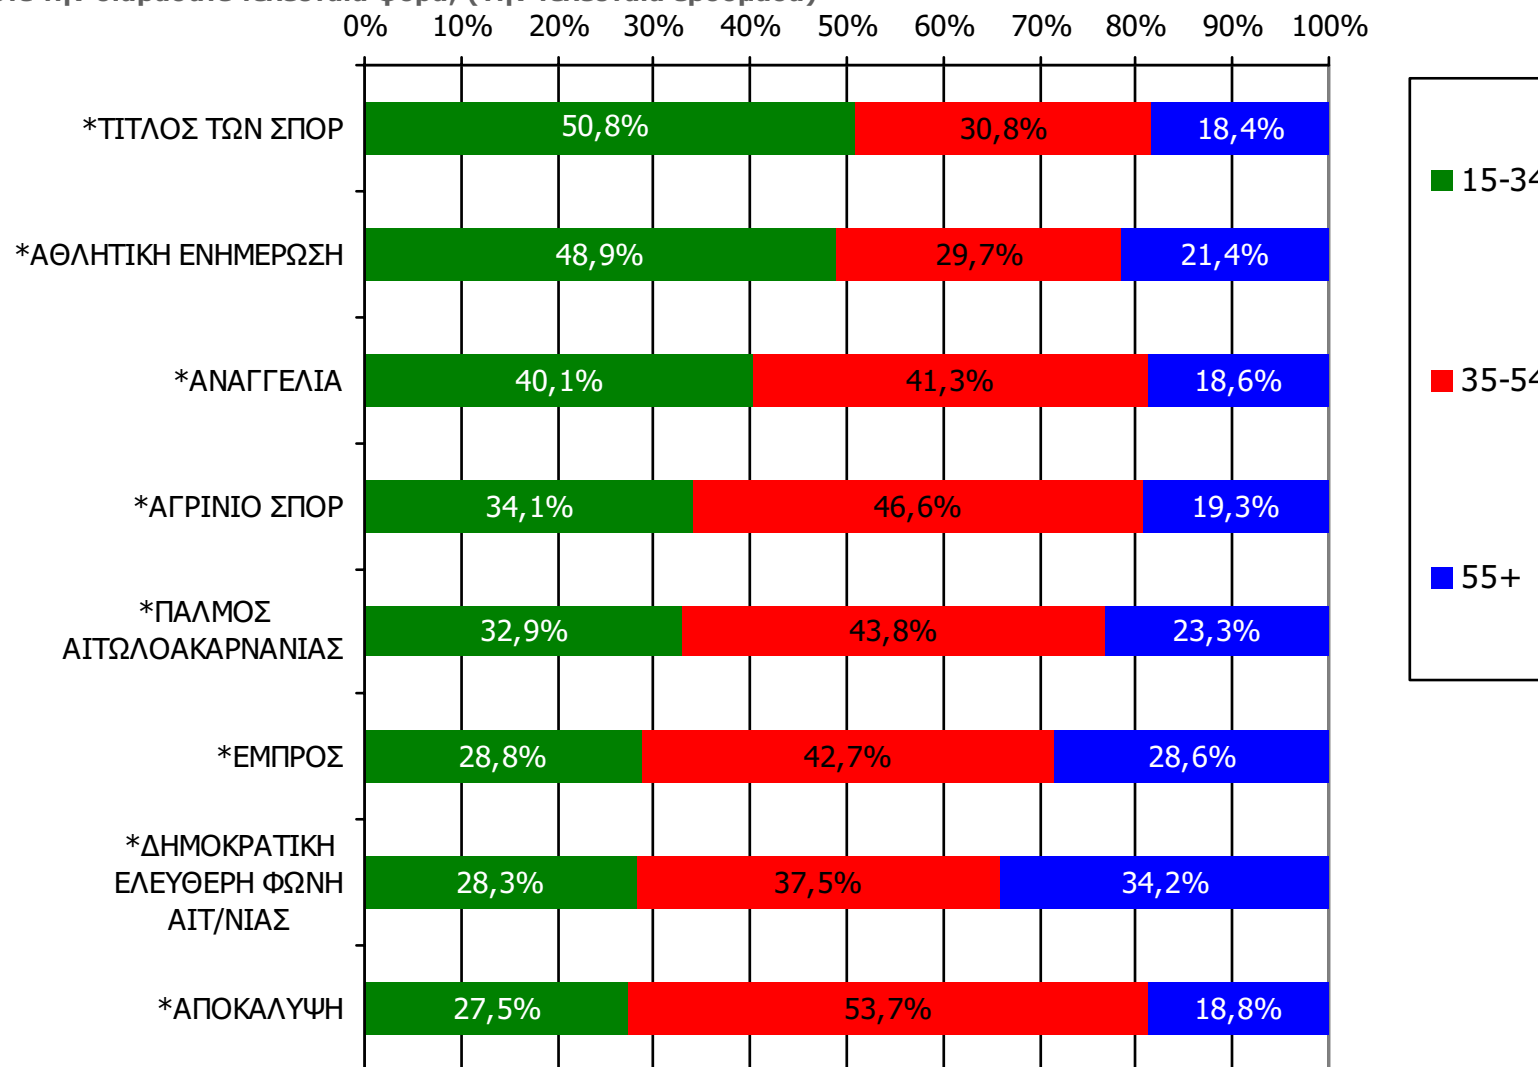

Αναγνωσιμότητα μέσω τεύχους εβδομαδιαίου τοπικού τύπου Νομού Αιτωλοακαρνανίας - Ηλικία/ Προφίλ -1

Πότε την διαβάσατε τελευταία φορά; (Την τελευταία εβδομάδα)

Βάση = Αναγνώστες (μέσου τεύχους) κάθε τίτλου

*Ενδεικτικά στοιχεία- Βάση μικρότερη των 60 ατόμων