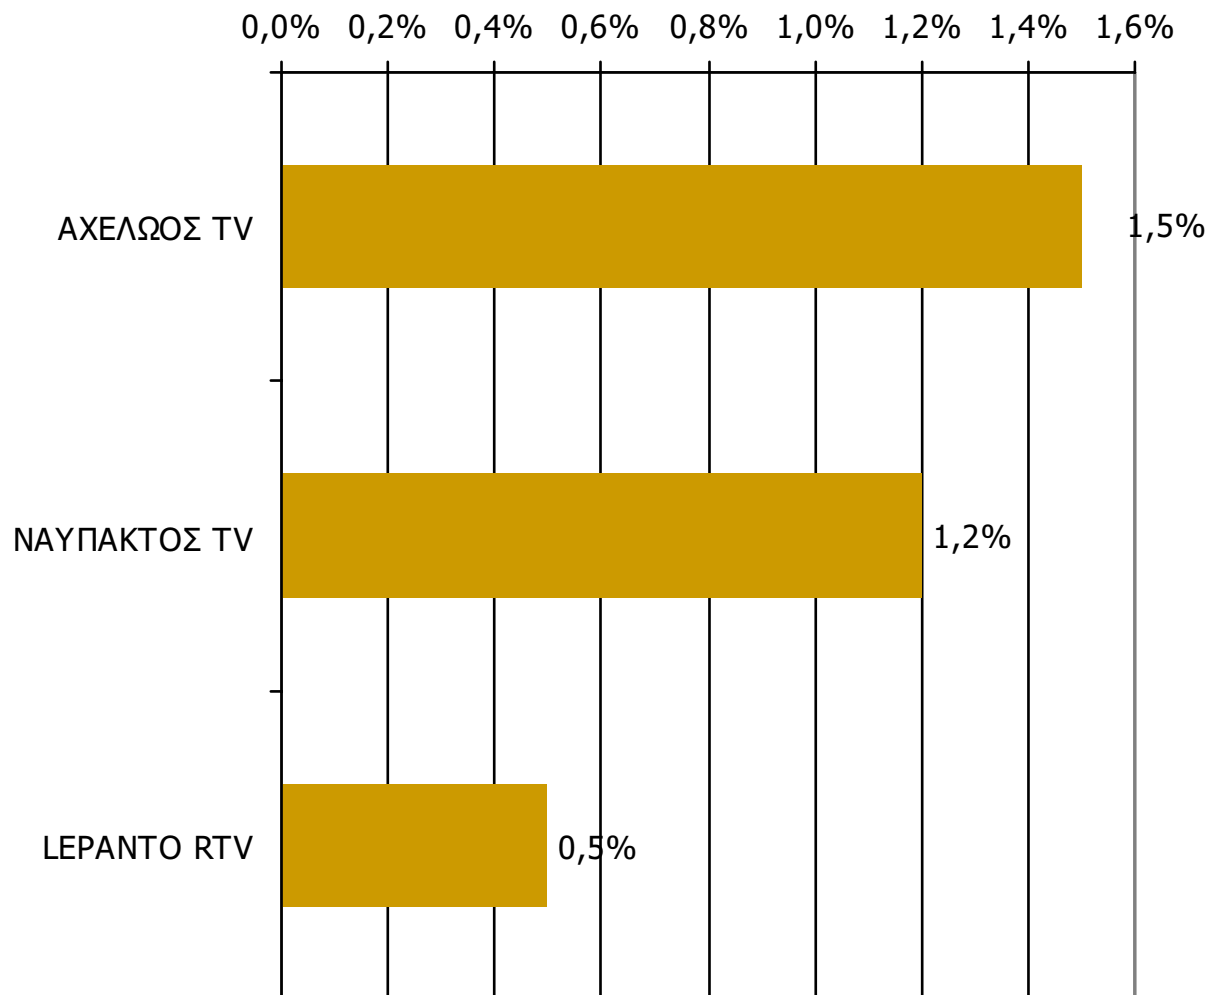

Μέση κάλυψη χρονικών ζωνών της ημέρας τοπικών τηλεοπτικών σταθμών Νομού Αιτωλοακαρνανίας 13:00-15:59

Ποιες ώρες παρακολουθείτε τον σταθμό...

Βάση = Σύνολο ερωτηθέντων (N=900)