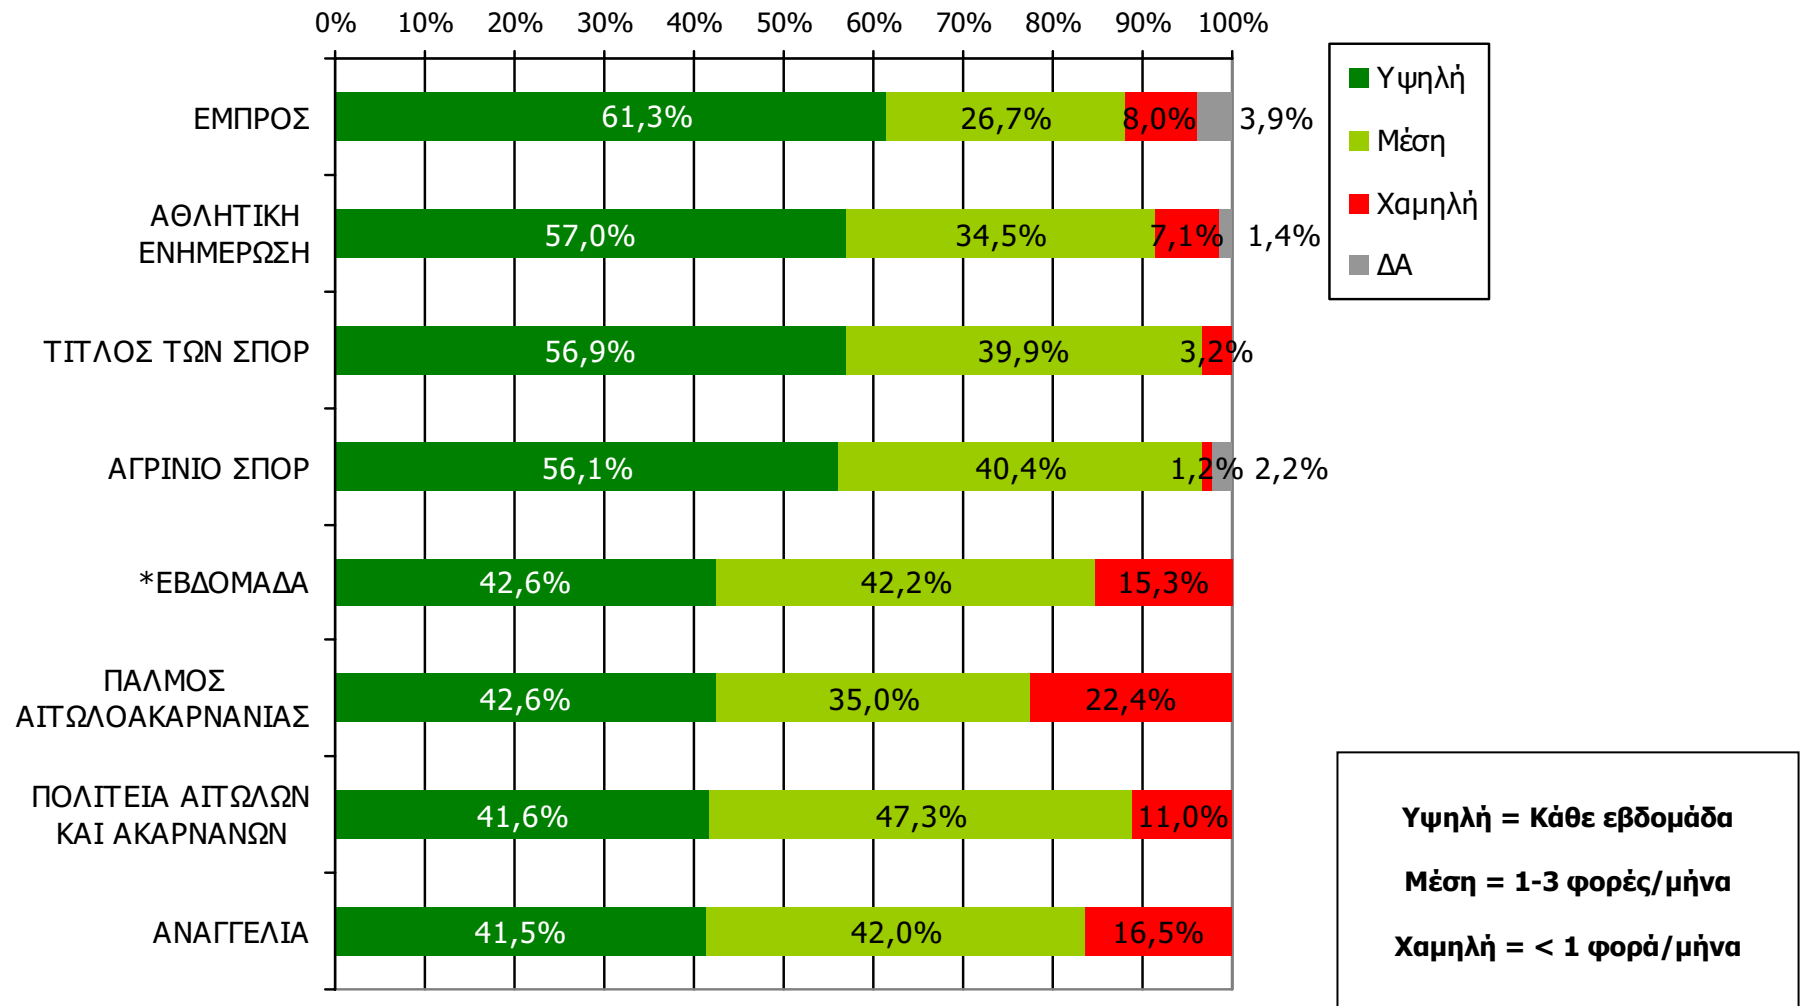

ΣΥΧΝΟΤΗΤΑ ΑΝΑΓΝΩΣΗΣ ΕΒΔΟΜΑΔΙΑΙΩΝ ΕΦΗΜΕΡΙΔΩΝ Νομού Αιτωλοακαρνανίας (έστω 2' το τελευταίο τρίμηνο)-1

Πόσο συχνά διαβάζετε την εφημερίδα...

Βάση = Αναγνώστες (τριμήνου) κάθε τίτλου

*Ενδεικτικά στοιχεία- Βάση μικρότερη των 60 ατόμων