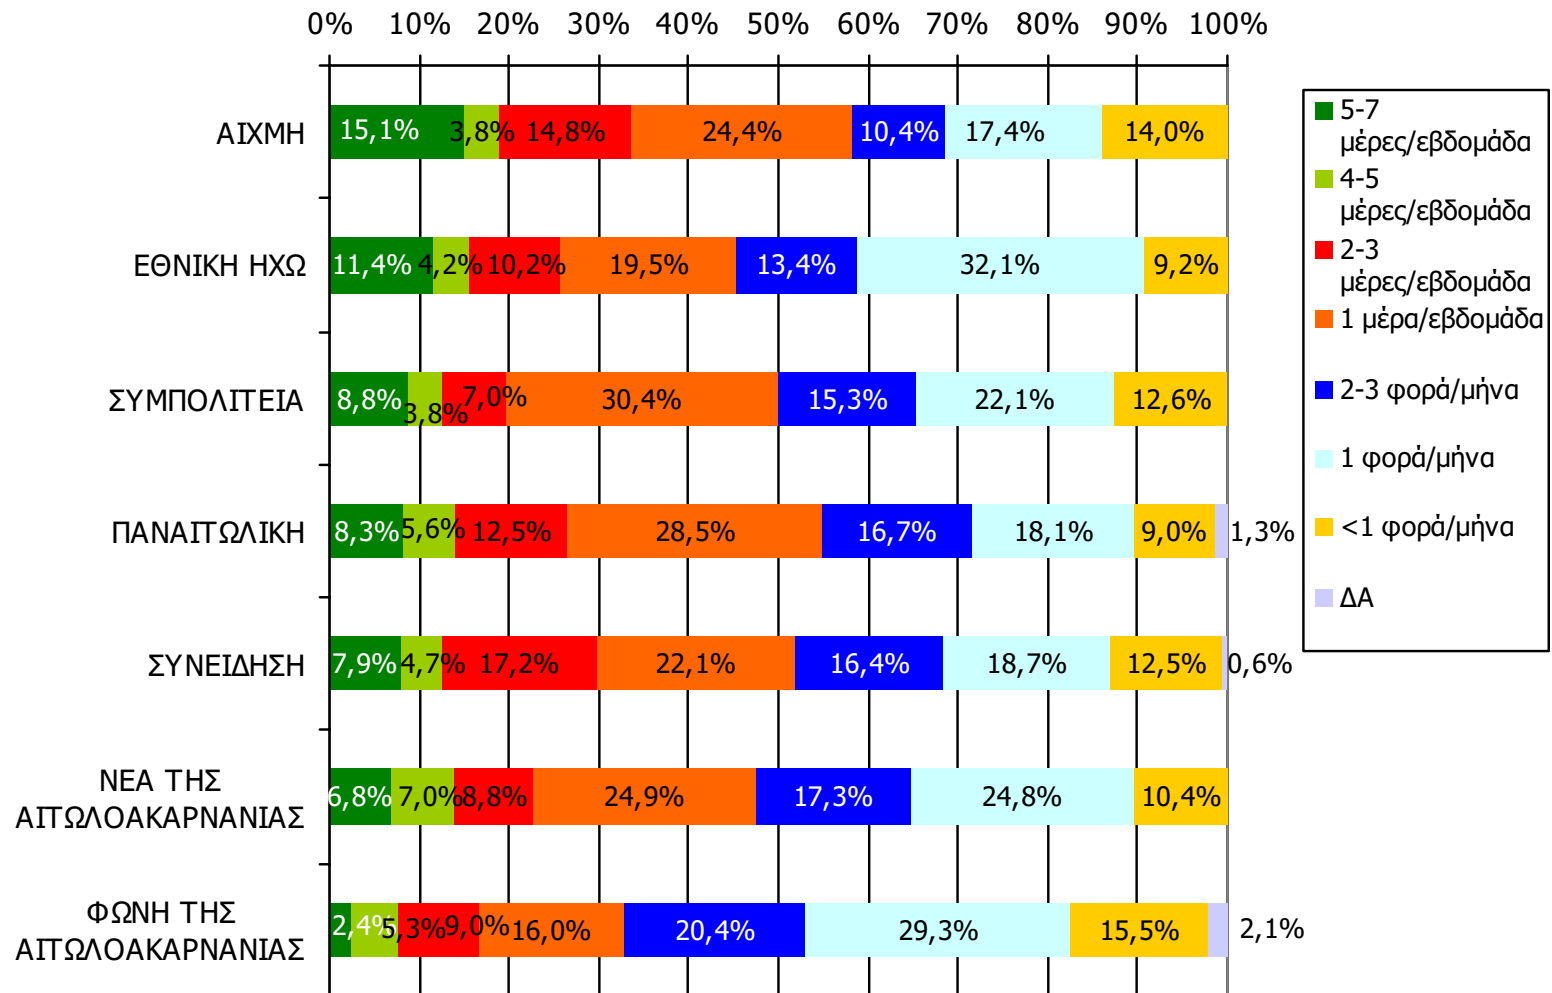

**Αθροιστική αναγνωσιμότητα τριμήνου ημερήσιου τοπικού τύπου
(έστω 2' το τελευταίο τρίμηνο) Νομού Αιτωλοακαρνανίας
Προβολές στον πληθυσμό 15 ετών και άνω**

Πληθυσμός Νομού Αιτωλοακαρνανίας, 15 ετών και άνω: 181.128 άτομα	Προβολή στον πληθυσμό 15 ετών και άνω	95% Διάστημα Εμπιστοσύνης	
		Κάτω φράγμα	Άνω φράγμα
ΝΕΑ ΤΗΣ ΑΙΤΩΛΟΑΚΑΡΝΑΝΙΑΣ	32.000	28.000	37.000
ΣΥΜΠΟΛΙΤΕΙΑ	32.000	27.000	36.000
ΣΥΝΕΙΔΗΣΗ	30.000	26.000	34.000
ΠΑΝΑΙΤΩΛΙΚΗ	29.000	24.000	33.000
ΦΩΝΗ ΤΗΣ ΑΙΤΩΛΟΑΚΑΡΝΑΝΙΑΣ	27.000	23.000	31.000
ΑΙΧΜΗ	27.000	22.000	31.000
ΕΘΝΙΚΗ ΗΧΩ	19.000	16.000	23.000

ΣΥΧΝΟΤΗΤΑ ΑΝΑΓΝΩΣΗΣ ΗΜΕΡΗΣΙΩΝ ΕΦΗΜΕΡΙΔΩΝ Νομού Αιτωλοακαρνανίας (έστω 2' το τελευταίο τρίμηνο)

Πόσο συχνά διαβάζετε την εφημερίδα...

Βάση = Αναγνώστες (τριμήνου) κάθε τίτλου