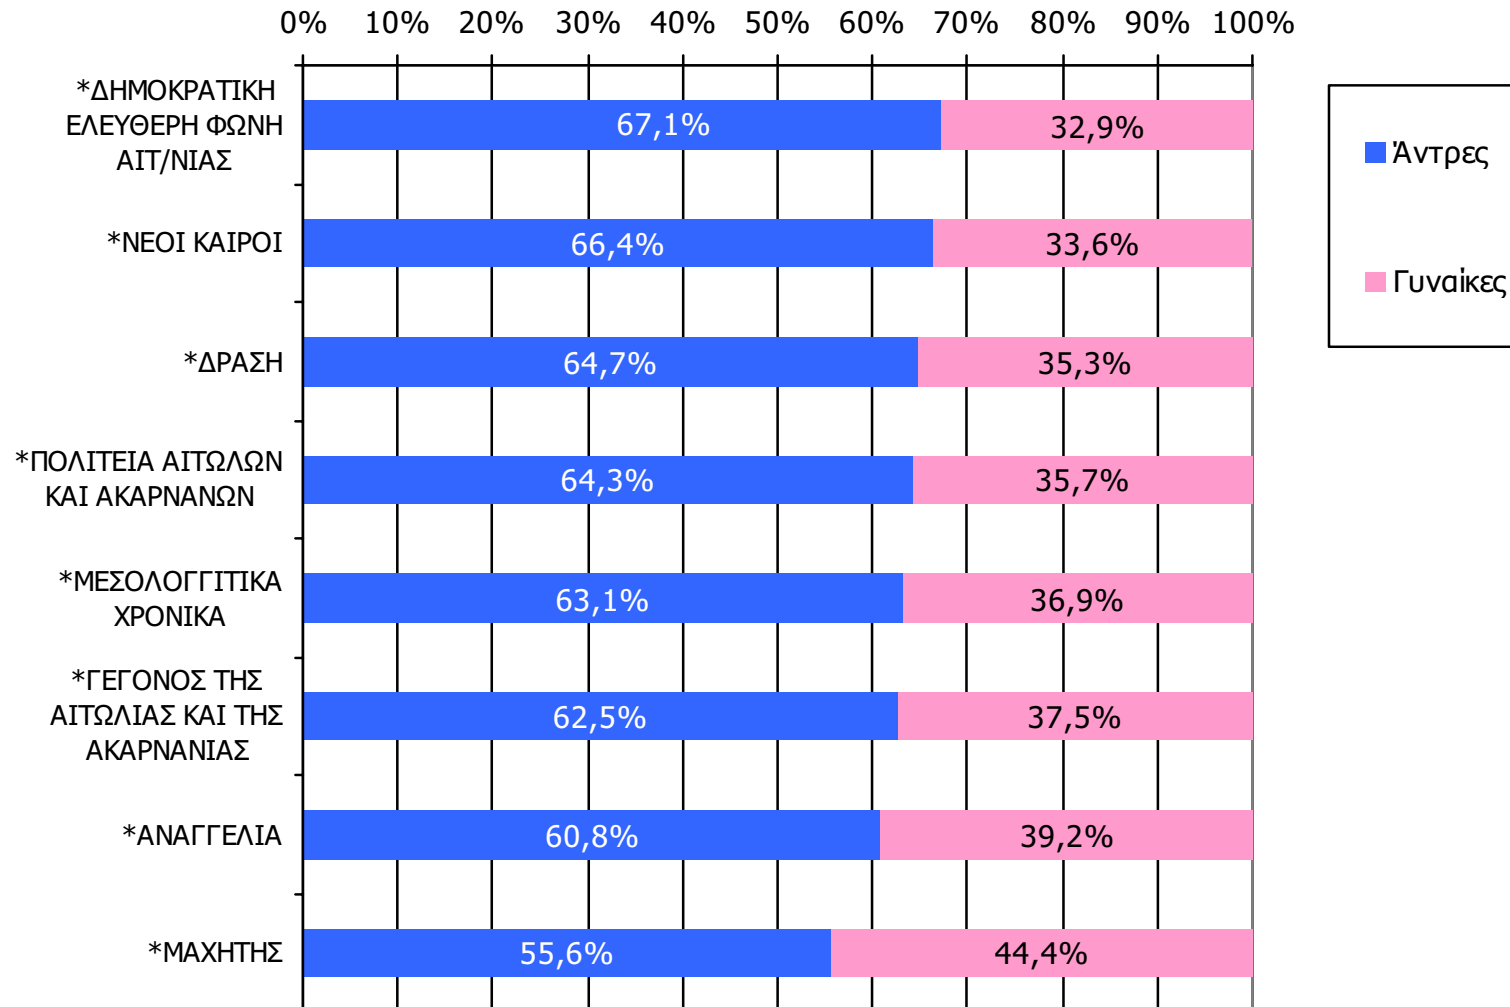

Αναγνωσιμότητα μέσω τεύχους εβδομαδιαίου τοπικού τύπου Νομού Αιτωλοακαρνανίας – Φύλο / Προφίλ -2

Πότε την διαβάσατε τελευταία φορά; (Την τελευταία εβδομάδα)

Βάση = Αναγνώστες (μέσω τεύχους) κάθε τίτλου

*Ενδεικτικά στοιχεία- Βάση μικρότερη των 60 ατόμων