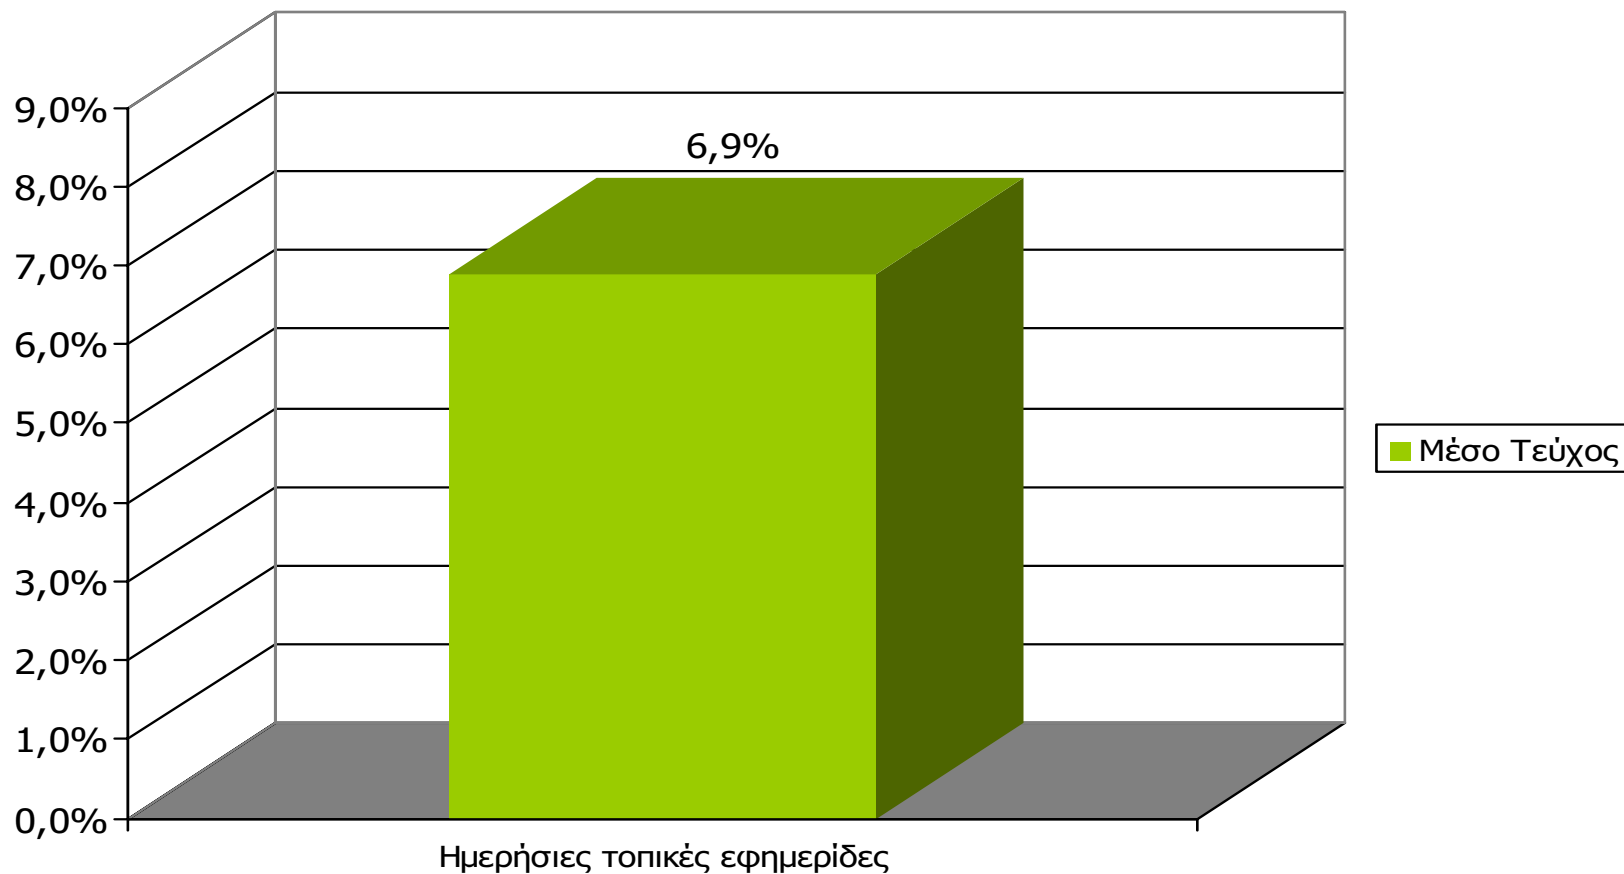

Αναγνωσιμότητα μέσου τεύχους ημερήσιου τοπικού τύπου Νομού Αιτωλοακαρνανίας

(χθες ή την τελευταία φορά που κυκλοφόρησαν)

Μ.Ο.: 1.48 Εφημερίδες

Βάση = Σύνολο ερωτηθέντων (N=900)