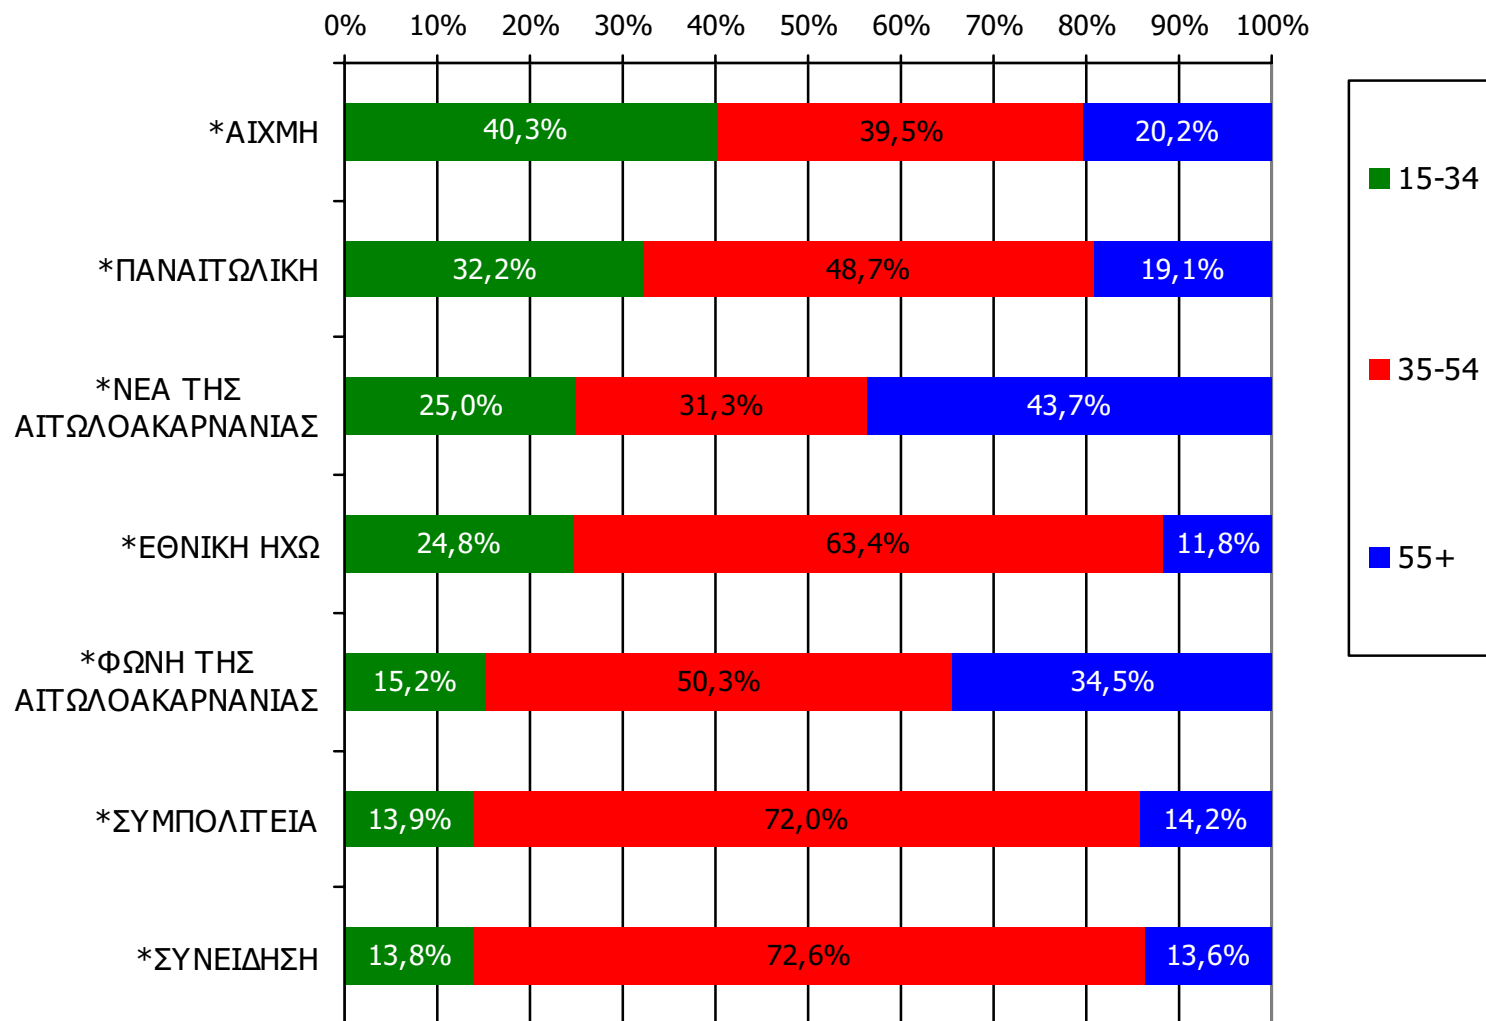

Αναγνωσιμότητα μέσω τεύχους ημερήσιου τοπικού τύπου Νομού Αιτωλοακαρνανίας - Ηλικία/ Προφίλ

Πότε την διαβάσατε τελευταία φορά; (Χθες ή την τελευταία φορά που κυκλοφόρησε)

Βάση = Αναγνώστες (μέσου τεύχους) κάθε τίτλου

*Ενδεικτικά στοιχεία- Βάση μικρότερη των 60 ατόμων