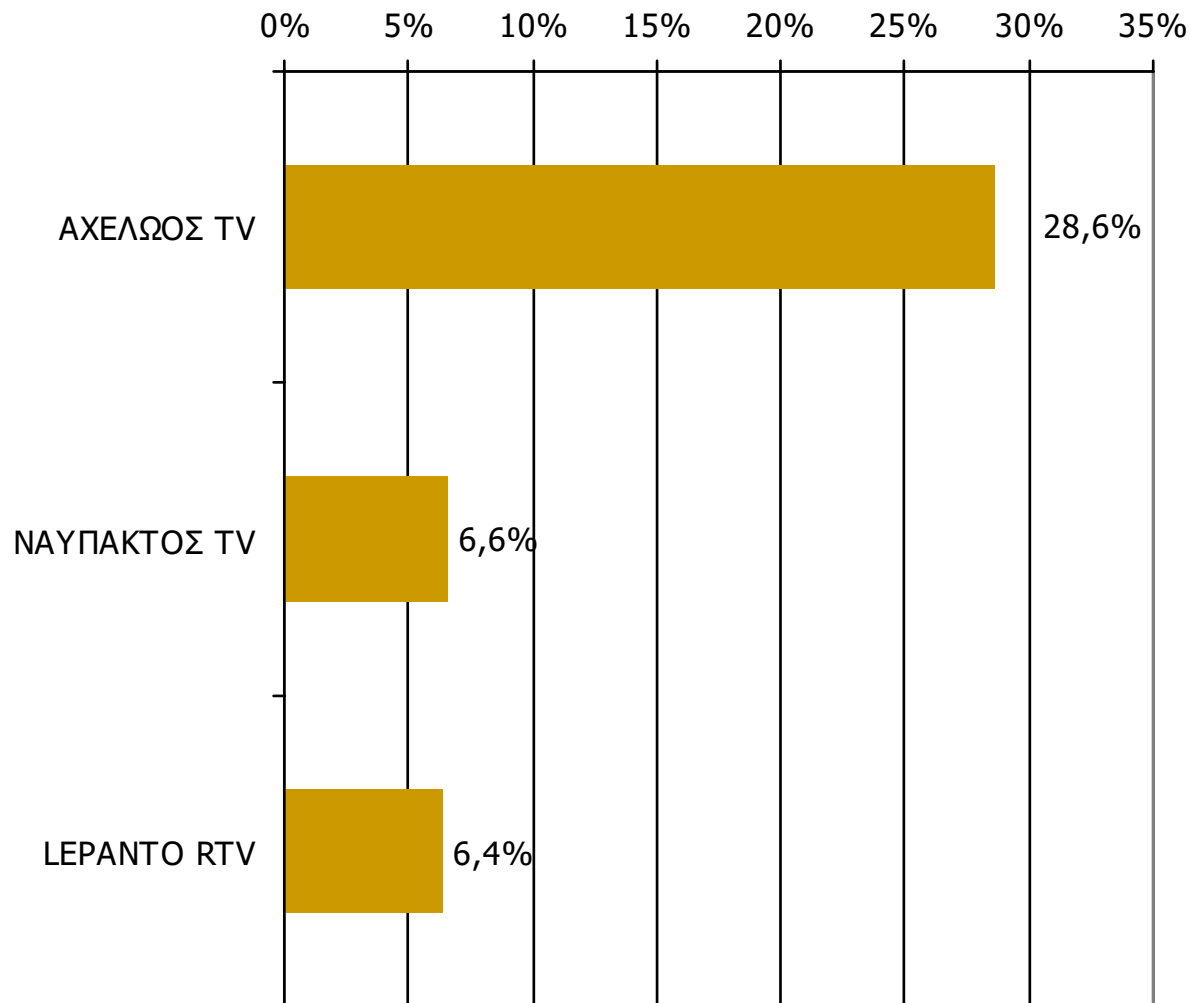

Μέση κάλυψη χρονικών ζωνών της ημέρας τοπικών τηλεοπτικών σταθμών Νομού Αιτωλοακαρνανίας 20:00-23:59

Ποιες ώρες παρακολουθείτε τον σταθμό...

Βάση = Σύνολο ερωτηθέντων (N=900)