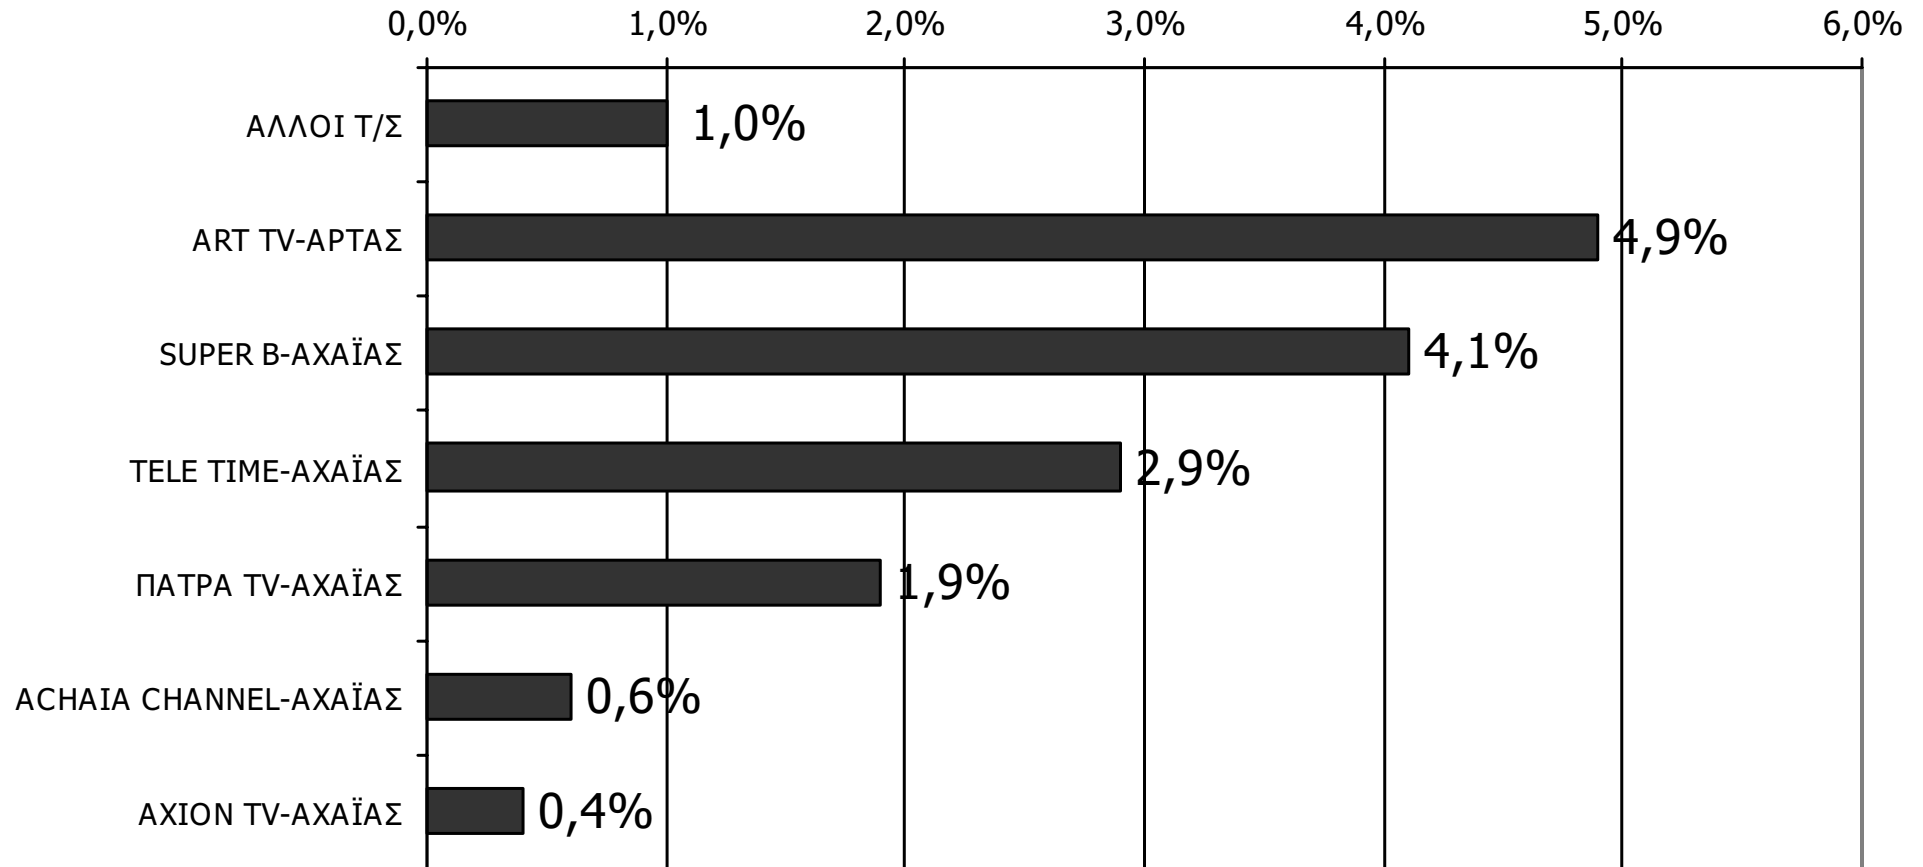

ΤΗΛΕΘΕΑΣΗ ΤΗΛΕΟΠΤΙΚΩΝ ΣΤΑΘΜΩΝ (λίγα λεπτά την τελευταία εβδομάδα)

Γενικά χθες παρακολουθήσατε άλλους τοπικούς τηλεοπτικούς σταθμούς που εκπέμπουν στο νομό σας; Αν ναι, ποιους;

(Δεν παρακολούθησαν: 88,1%)

Βάση = Σύνολο ερωτηθέντων (N=900)