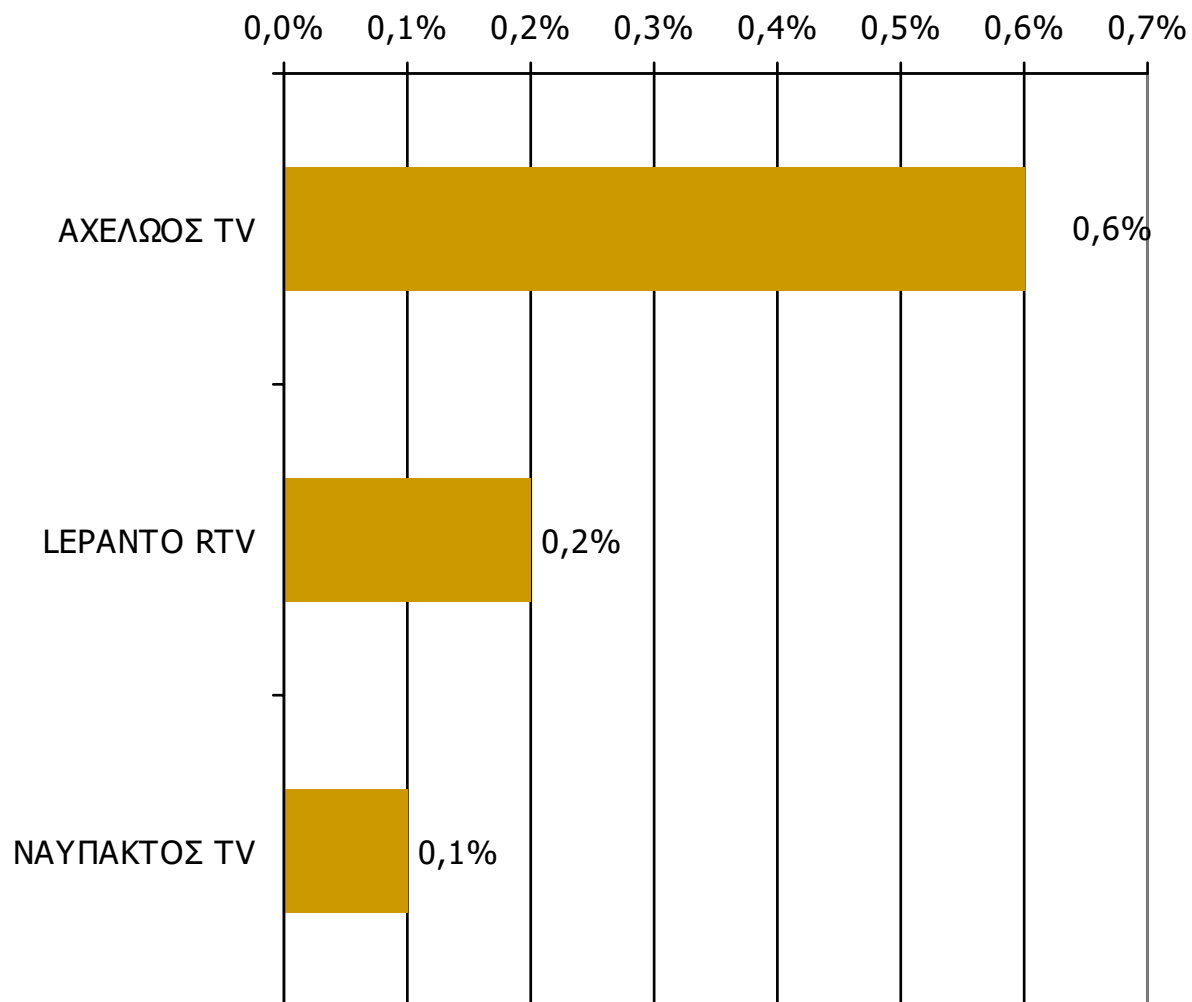

Μέση κάλυψη χρονικών ζωνών της ημέρας τοπικών τηλεοπτικών σταθμών Νομού Αιτωλοακαρνανίας 0:00-5:59

Ποιες ώρες παρακολουθείτε τον σταθμό...

Βάση = Σύνολο ερωτηθέντων (N=900)