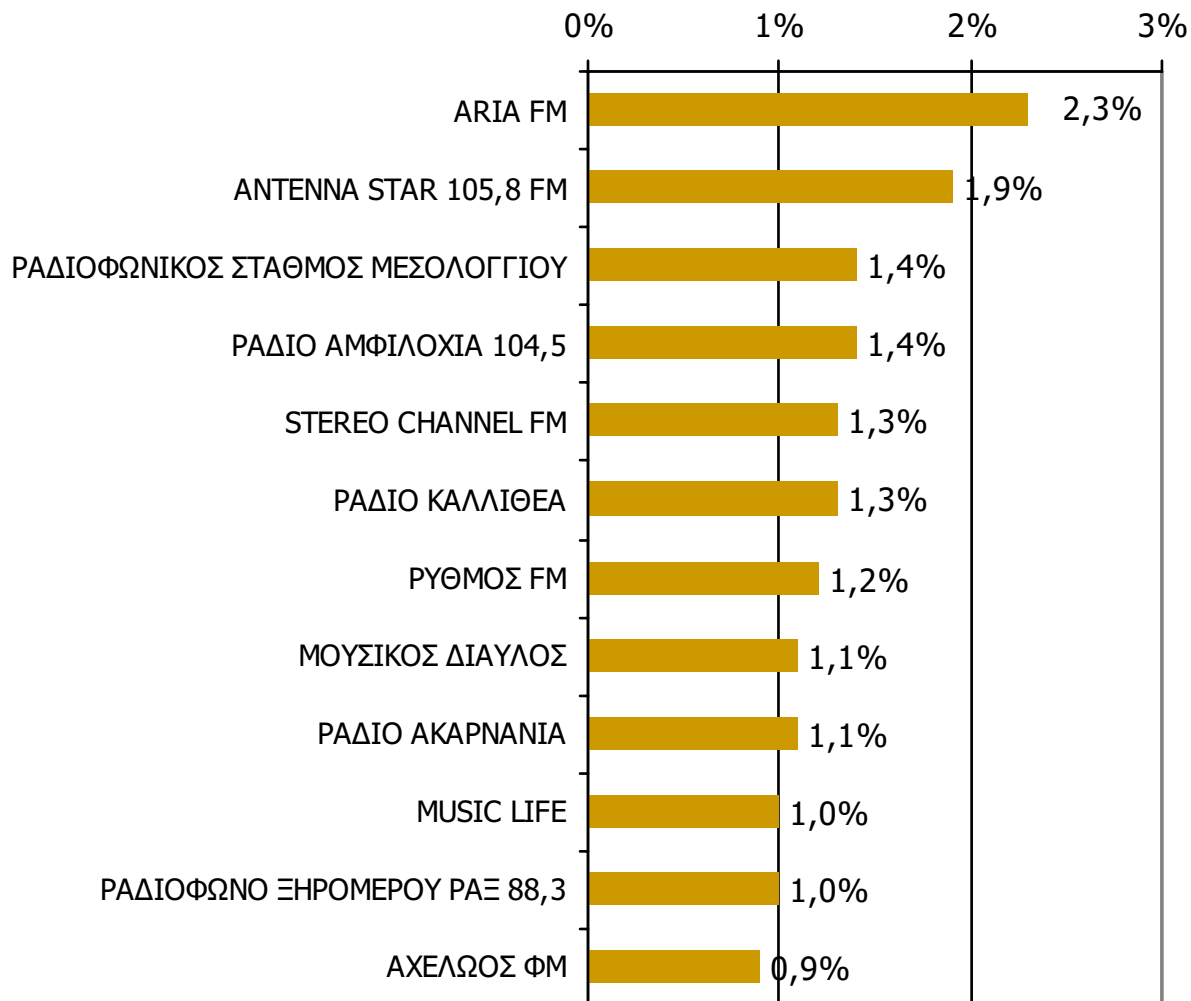

Μέση κάλυψη χρονικών ζωνών της ημέρας τοπικών Ρ/Σ Νομού Αιτωλοακαρνανίας 16:00-19:59 -1

Ποιες ώρες ακούσατε το ραδιοφωνικό σταθμό...

Βάση = Σύνολο ερωτηθέντων (N=900)

* Εμφανίζονται οι Ρ/Σ που αναφέρθηκαν στη συγκεκριμένη ζώνη