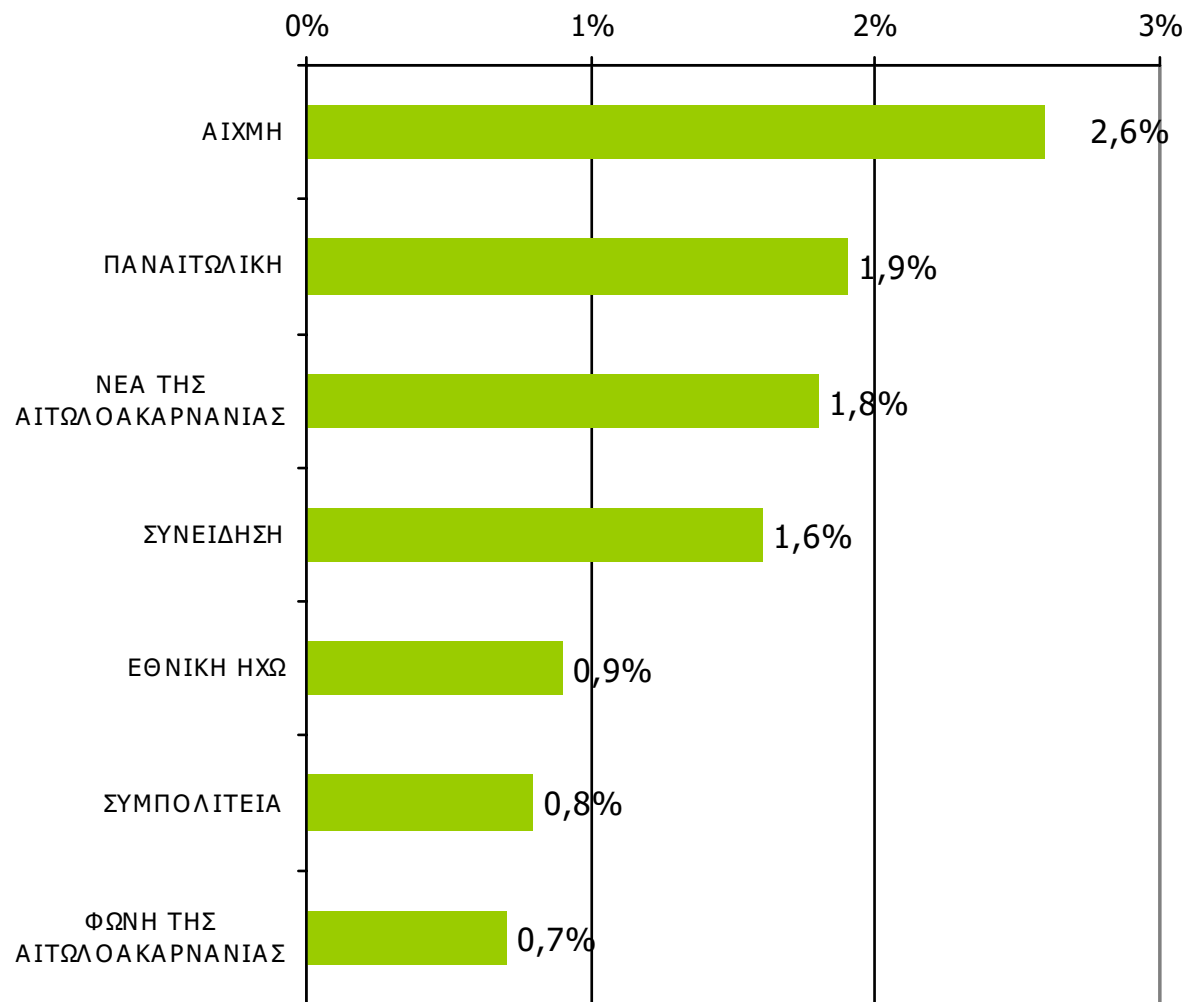

Βάση = Σύνολο ερωτηθέντων (N=900)

Αναγνωσιμότητα μέσω τεύχους ημερήσιου τοπικού τύπου Νομού Αιτωλοακαρνανίας

Πότε την διαβάσατε τελευταία φορά; (Χθες ή την τελευταία φορά που κυκλοφόρησε)

Βάση = Σύνολο ερωτηθέντων (N=900)