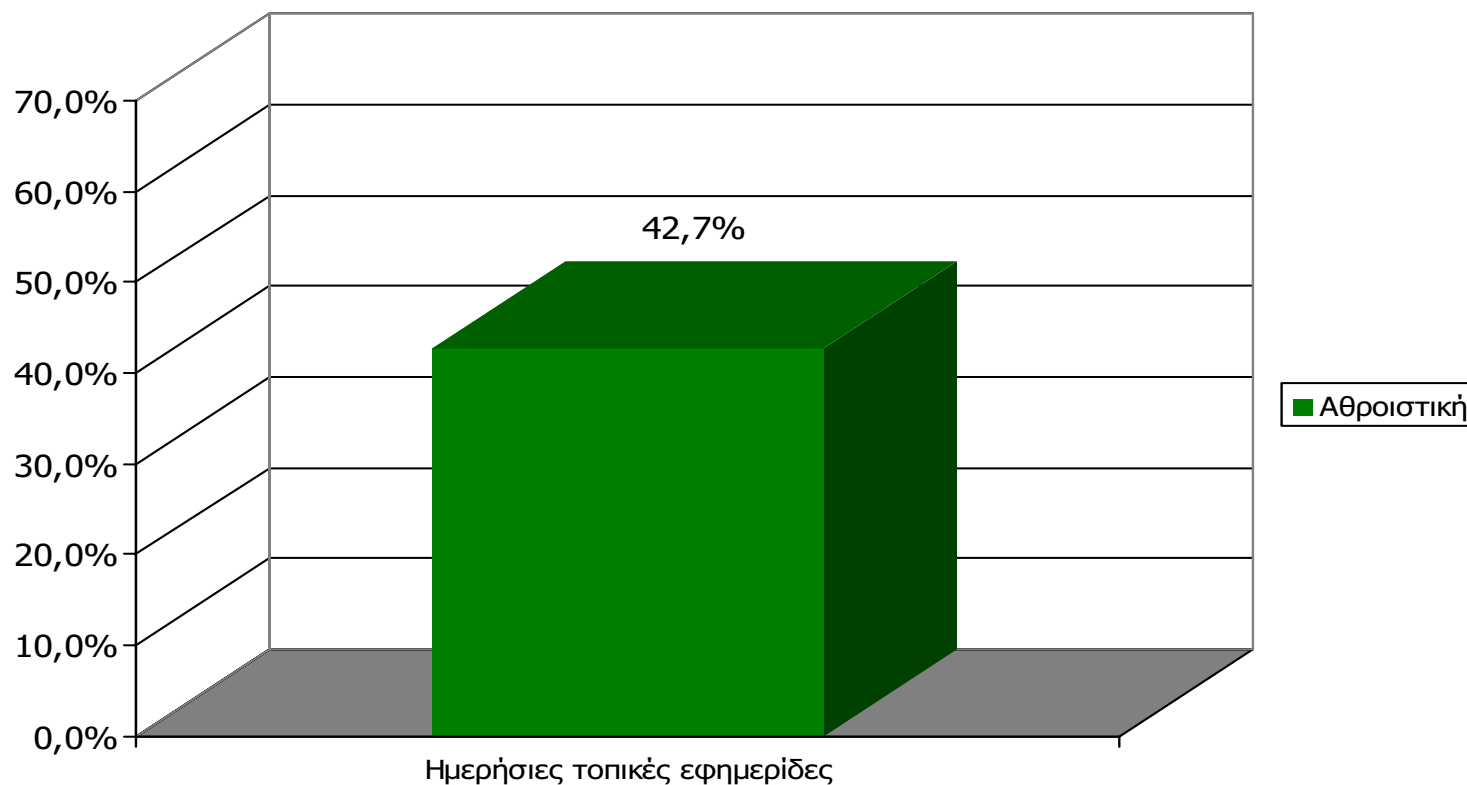

Αθροιστική αναγνωσιμότητα τριμήνου ημερήσιου τοπικού τύπου (έστω 2' το τελευταίο τρίμηνο) Νομού Αιτωλοακαρνανίας

Μ.Ο.: 2.52 Εφημερίδες

Βάση = Σύνολο ερωτηθέντων (N=900)