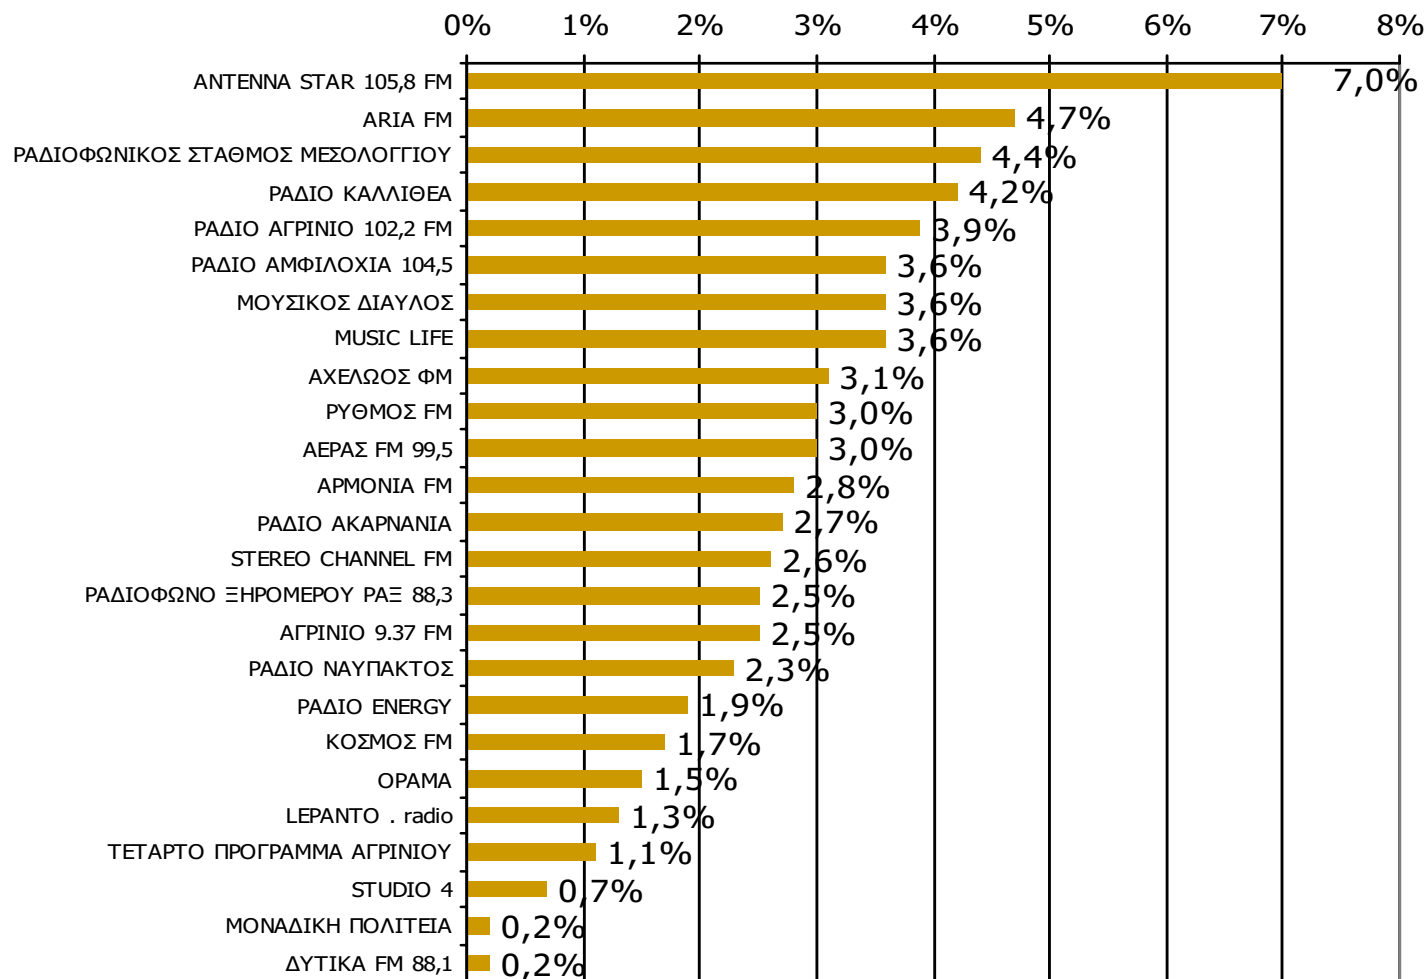

Βάση = Σύνολο ερωτηθέντων (N=900)

Μέση ημερήσια κάλυψη τοπικών Ρ/Σ Νομού Αιτωλοακαρνανίας - Φύλο-1

Τον ραδιοφωνικό σταθμό... τον ακούσατε χτες;

	ΣΥΝΟΛΟ	ΑΝΔΡΕΣ	ΓΥΝΑΙΚΕΣ
<i>Σύνολο ερωτηθέντων</i>	900	452	448
ΑΝΤΕΝΝΑ STAR 105,8 FM	7,0%	8,5%	5,6%
ΑΡΙΑ FM	4,7%	6,3%	2,9%
ΡΑΔΙΟΦΩΝΙΚΟΣ ΣΤΑΘΜΟΣ ΜΕΣΟΛΟΓΓΙΟΥ	4,4%	5,7%	3,2%
ΡΑΔΙΟ ΚΑΛΛΙΘΕΑ	4,2%	4,4%	4,0%
ΡΑΔΙΟ ΑΓΡΙΝΙΟ 102,2 FM	3,9%	3,6%	4,1%
ΡΑΔΙΟ ΑΜΦΙΛΟΧΙΑ 104,5	3,6%	5,0%	2,1%
ΜΟΥΣΙΚΟΣ ΔΙΑΥΛΟΣ	3,6%	3,2%	4,1%
MUSIC LIFE	3,6%	4,2%	3,0%
ΑΧΕΛΩΣ ΦΜ	3,1%	3,6%	2,7%
ΡΥΘΜΟΣ FM	3,0%	2,5%	3,6%
ΑΕΡΑΣ FM 99,5	3,0%	4,0%	2,0%
ΑΡΜΟΝΙΑ FM	2,8%	3,8%	1,8%
ΡΑΔΙΟ ΑΚΑΡΝΑΝΙΑ	2,7%	4,3%	1,1%