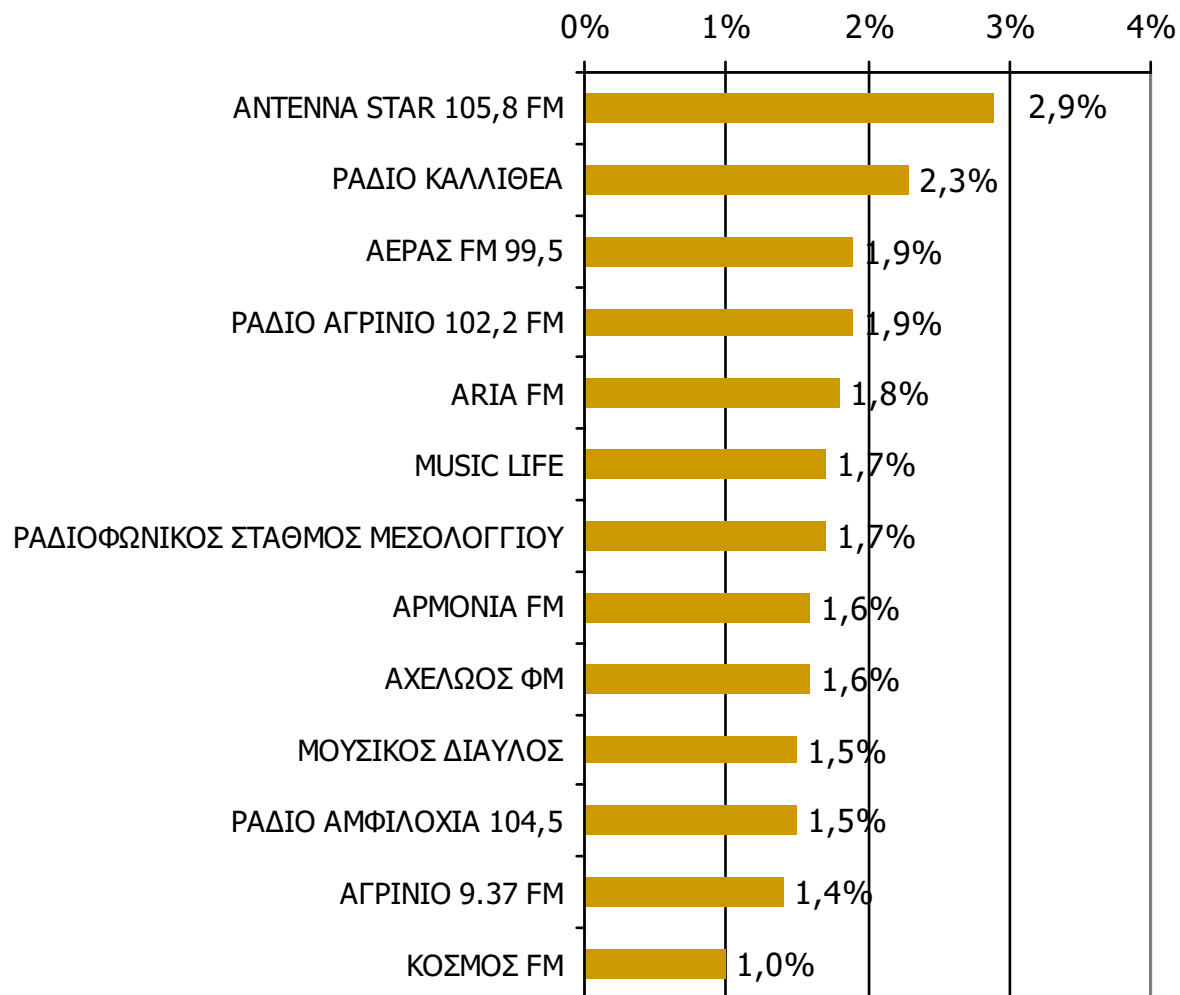

Μέση κάλυψη χρονικών ζωνών της ημέρας τοπικών Ρ/Σ Νομού Αιτωλοακαρνανίας 9:00-12:59-1

Ποιες ώρες ακούσατε το ραδιοφωνικό σταθμό...

Βάση = Σύνολο ερωτηθέντων (N=900)