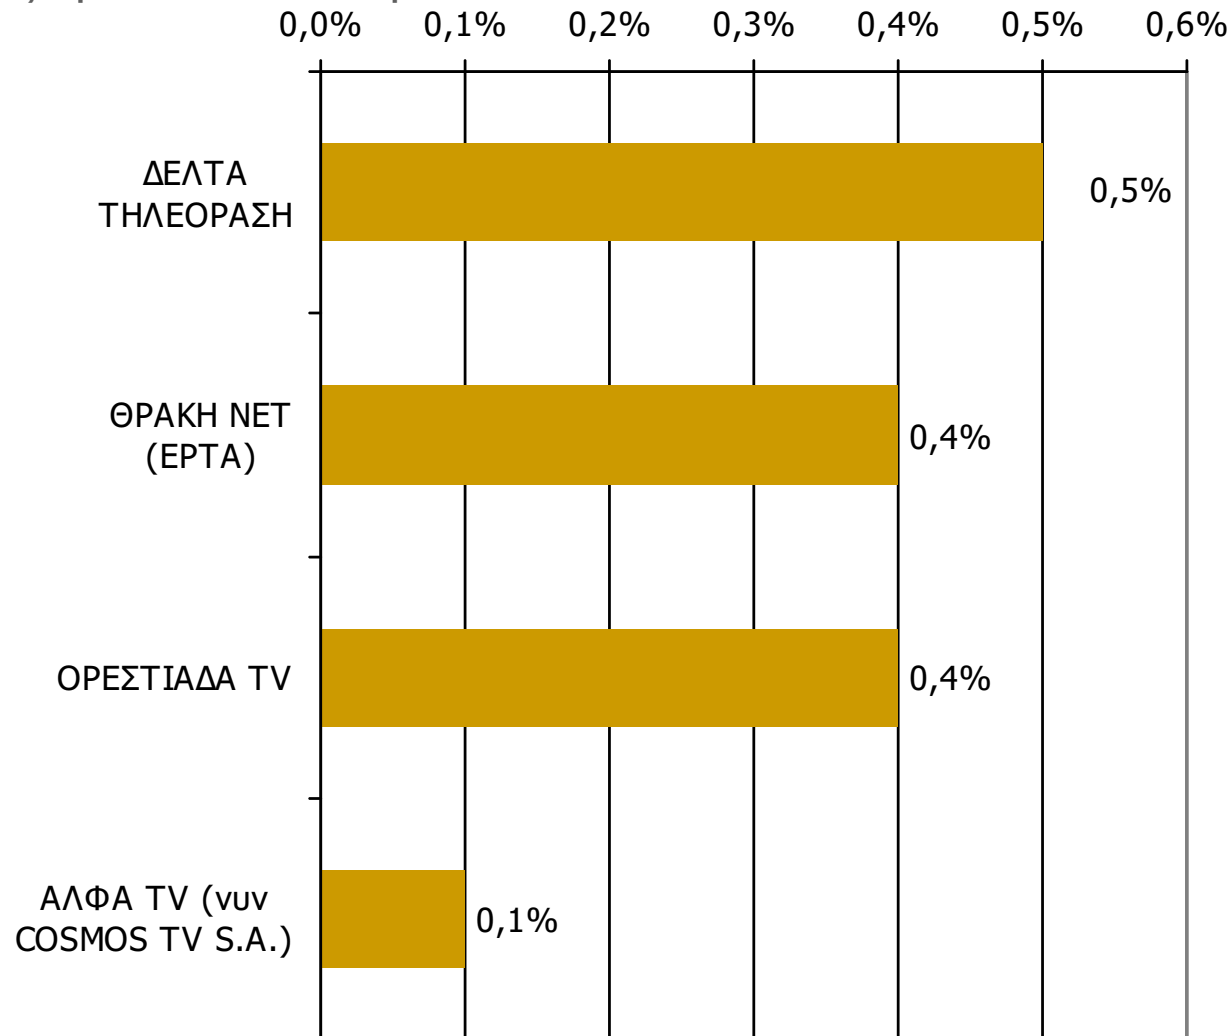

Μέση κάλυψη χρονικών ζωνών της ημέρας τοπικών τηλεοπτικών σταθμών Νομού Έβρου 6:00-12:59

Ποιες ώρες παρακολουθείτε τον σταθμό...

Βάση = Σύνολο ερωτηθέντων (N=749)