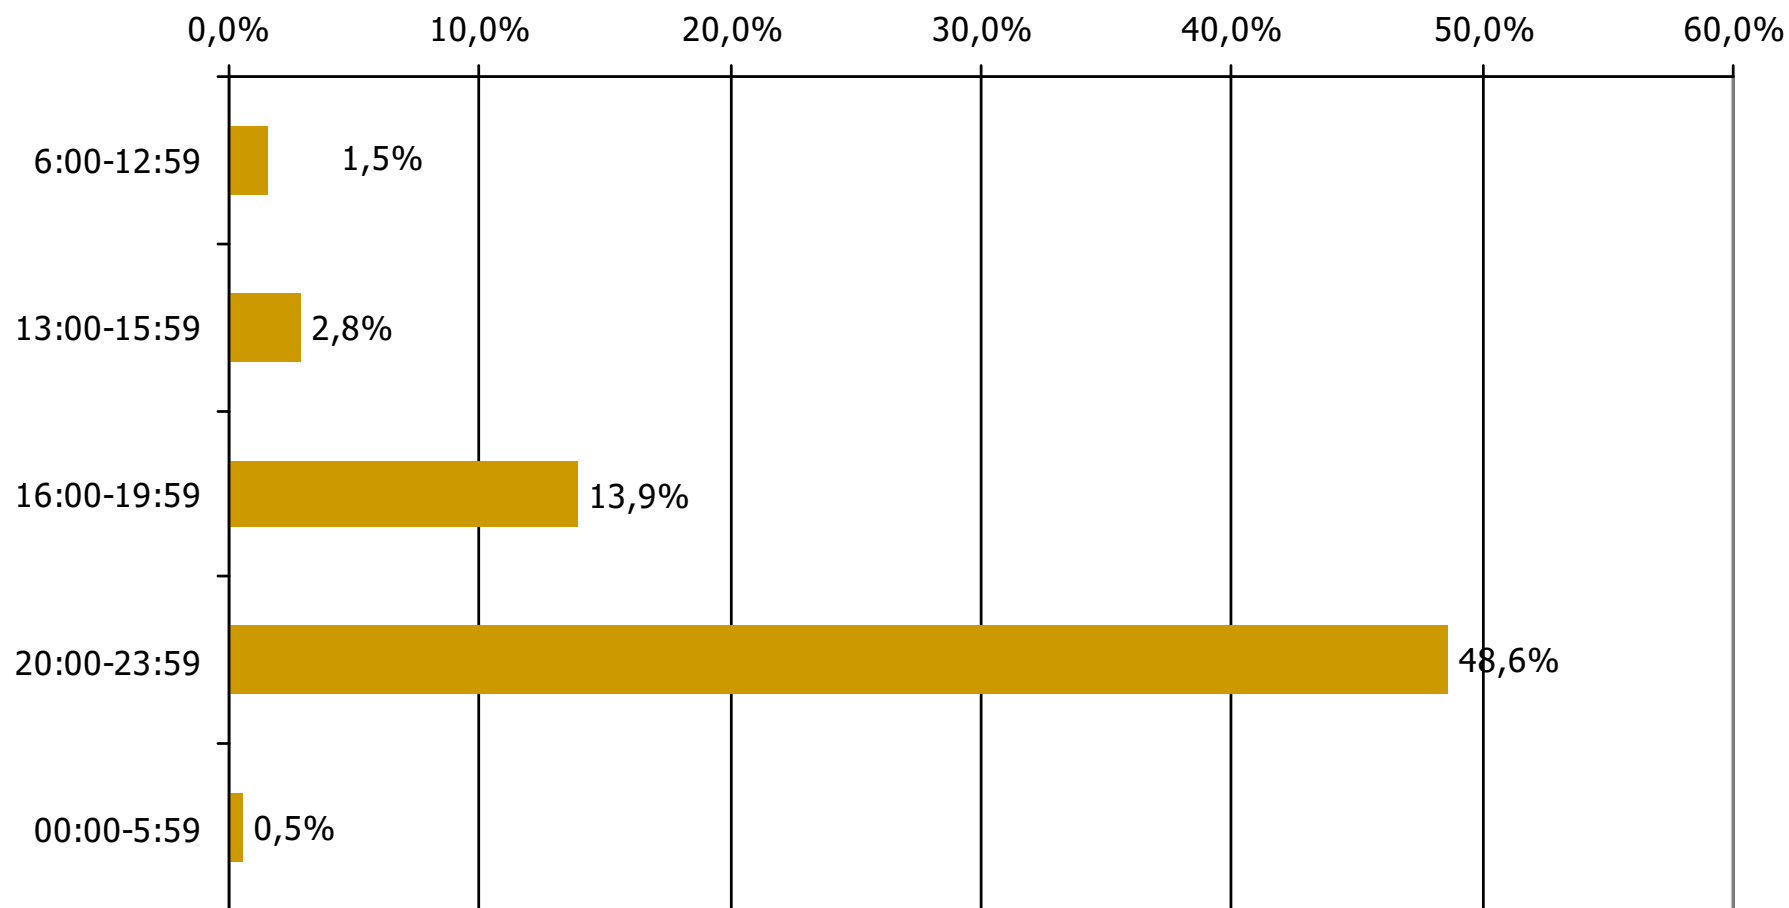

Μέση κάλυψη χρονικών ζωνών της ημέρας τοπικών τηλεοπτικών σταθμών Νομού Έβρου

Βάση = Σύνολο ερωτηθέντων (N=749)

Μέση κάλυψη χρονικών ζωνών της ημέρας τοπικών τηλεοπτικών σταθμών Νομού Έβρου 6:00-12:59

Ποιες ώρες παρακολουθείτε τον σταθμό...