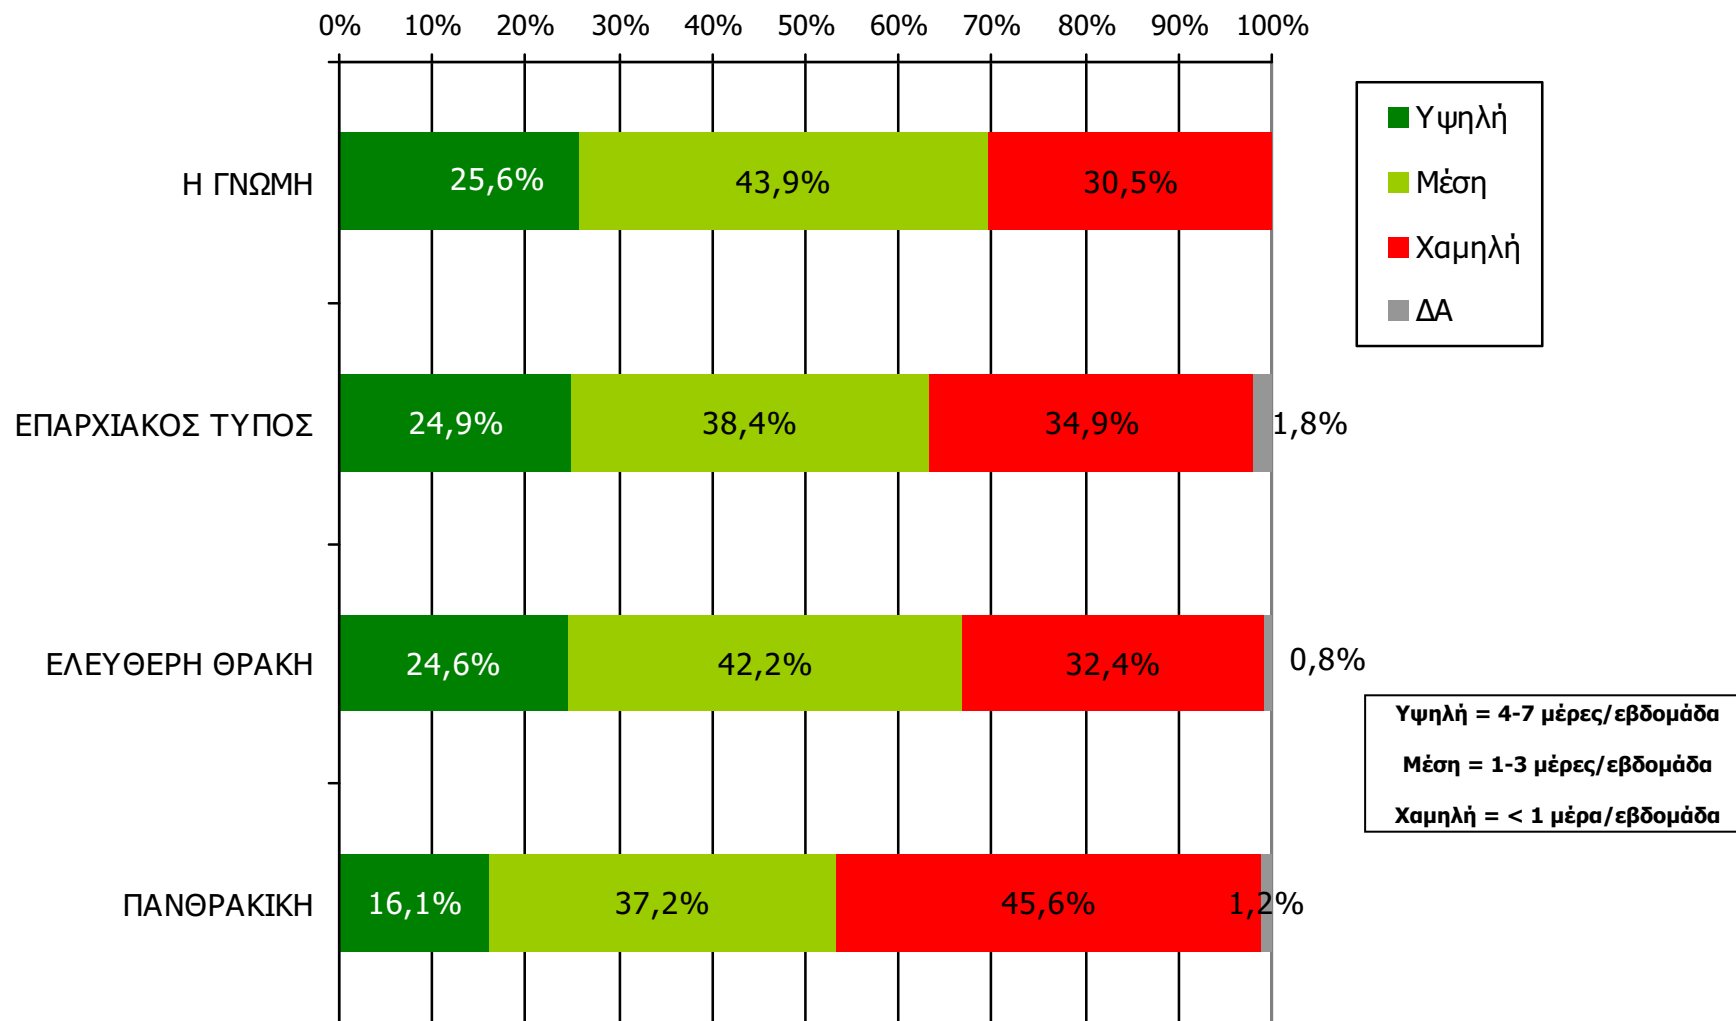

ΣΥΧΝΟΤΗΤΑ ΑΝΑΓΝΩΣΗΣ ΗΜΕΡΗΣΙΩΝ ΕΦΗΜΕΡΙΔΩΝ

Νομού Έβρου (έστω 2' το τελευταίο τρίμηνο)

Πόσο συχνά διαβάζετε την εφημερίδα...

Βάση = Αναγνώστες (τρίμηνο) κάθε τίτλου