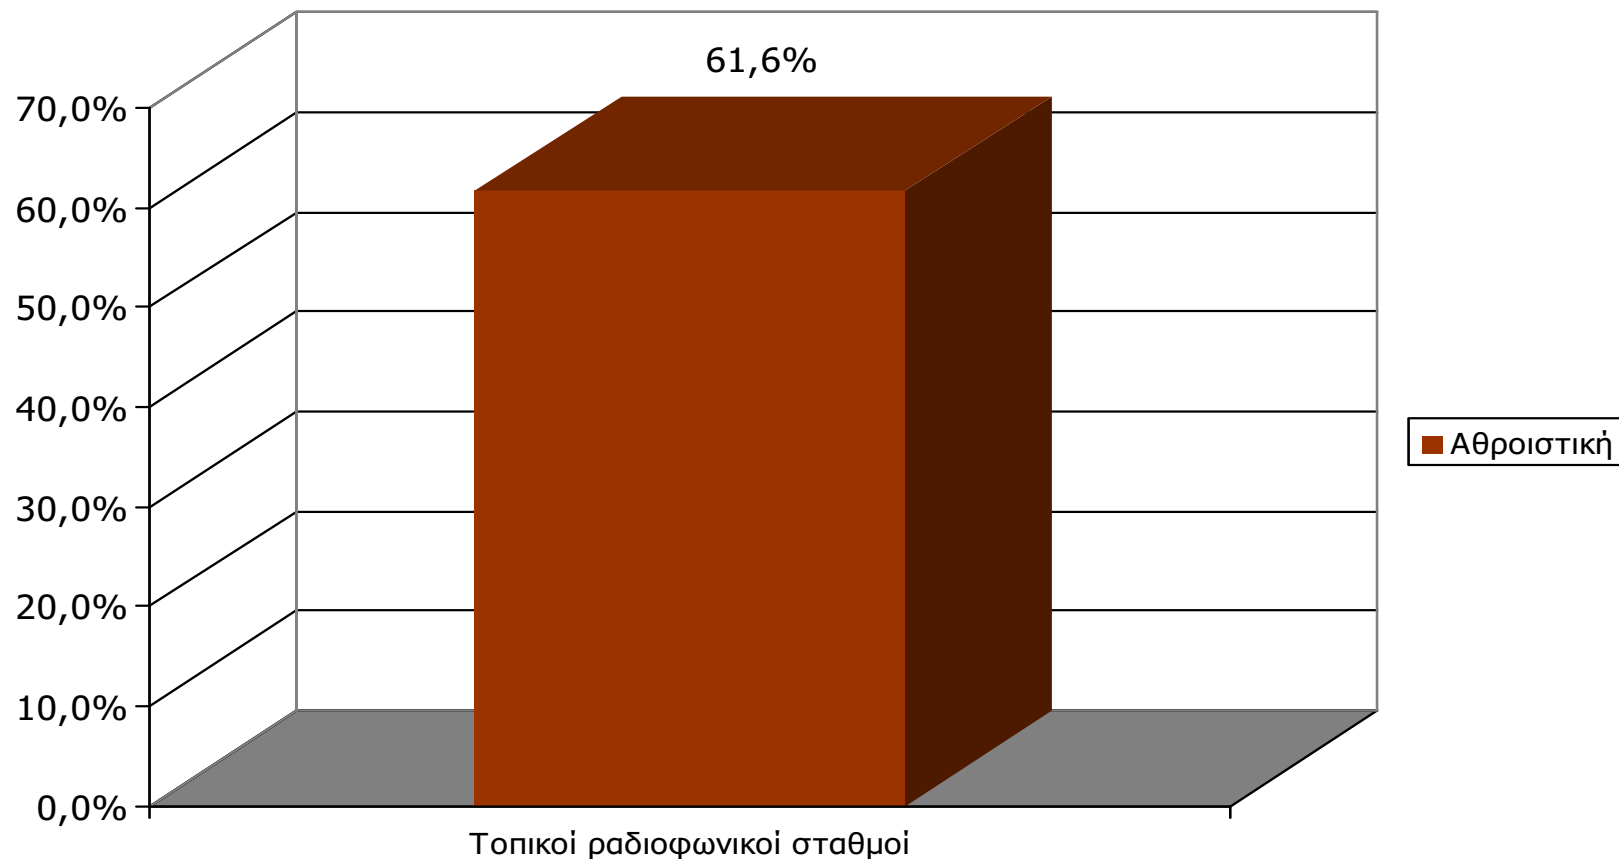

Αθροιστική ακροαματικότητα εβδομάδας τοπικών Ρ/Σ Νομού Έβρου (λίγα λεπτά την τελευταία εβδομάδα)

Μ.Ο.: 4.34 Ρ/Σ

Βάση = Σύνολο ερωτηθέντων (N=749)