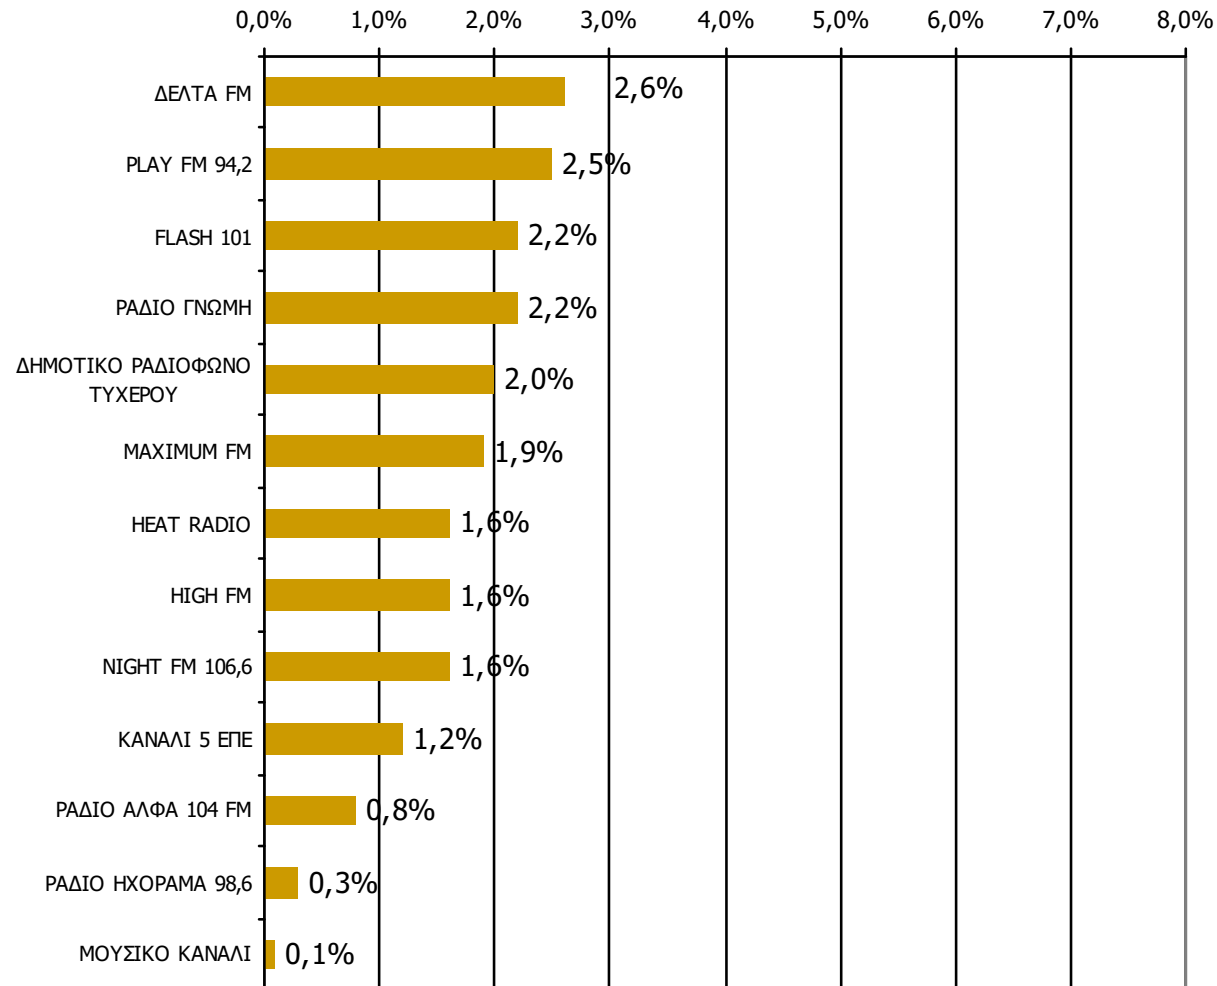

Μέση ημερήσια κάλυψη τοπικών Ρ/Σ Νομού Έβρου-2

Τον ραδιοφωνικό σταθμό... τον ακούσατε χτες;

Βάση = Σύνολο ερωτηθέντων (N=749)