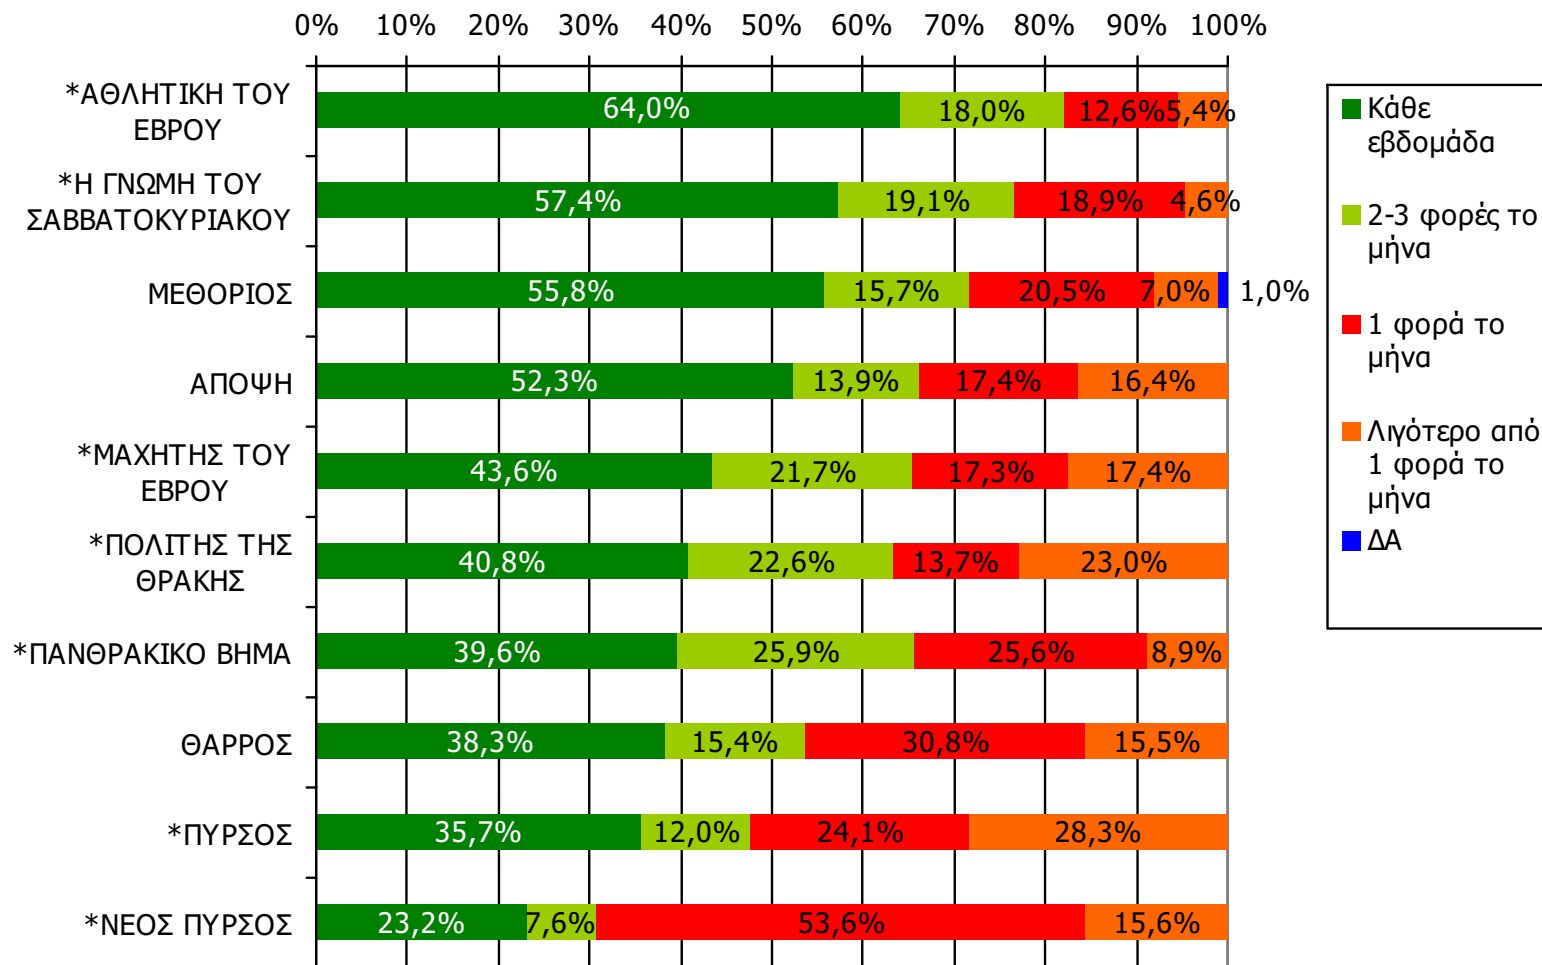

**Αθροιστική αναγνωσιμότητα τριμήνου εβδομαδιαίου τοπικού τύπου
(έστω 2' το τελευταίο τρίμηνο) Νομού Έβρου
Προβολές στον πληθυσμό 15 ετών και άνω**

Πληθυσμός Νομού Έβρου, 15 ετών και άνω: 128.442 άτομα	Προβολή στον πληθυσμό 15 ετών και άνω	95% Διάστημα Εμπιστοσύνης	
		Κάτω φράγμα	Άνω φράγμα
ΜΕΘΟΡΙΟΣ	17.000	14.000	20.000
ΑΠΟΨΗ	14.000	11.000	17.000
ΘΑΡΡΟΣ	11.000	8.000	14.000
ΑΘΛΗΤΙΚΗ ΤΟΥ ΕΒΡΟΥ	10.000	7.000	12.000
ΠΟΛΙΤΗΣ ΤΗΣ ΘΡΑΚΗΣ	8.000	5.000	10.000
Η ΓΝΩΜΗ ΤΟΥ ΣΑΒΒΑΤΟΚΥΡΙΑΚΟΥ	7.000	5.000	9.000
ΠΥΡΣΟΣ	4.000	3.000	6.000
ΜΑΧΗΤΗΣ ΤΟΥ ΕΒΡΟΥ	4.000	2.000	5.000
ΠΑΝΘΡΑΚΙΚΟ ΒΗΜΑ	4.000	2.000	5.000
ΝΕΟΣ ΠΥΡΣΟΣ	2.000	1.000	3.000

ΣΥΧΝΟΤΗΤΑ ΑΝΑΓΝΩΣΗΣ ΕΒΔΟΜΑΔΙΑΙΩΝ ΕΦΗΜΕΡΙΔΩΝ

Νομού Έβρου (έστω 2' το τελευταίο τρίμηνο)

Πόσο συχνά διαβάζετε την εφημερίδα...

Βάση = Αναγνώστες (τριμήνου) κάθε τίτλου

*Ενδεικτικά στοιχεία- Βάση μικρότερη των 60 ατόμων