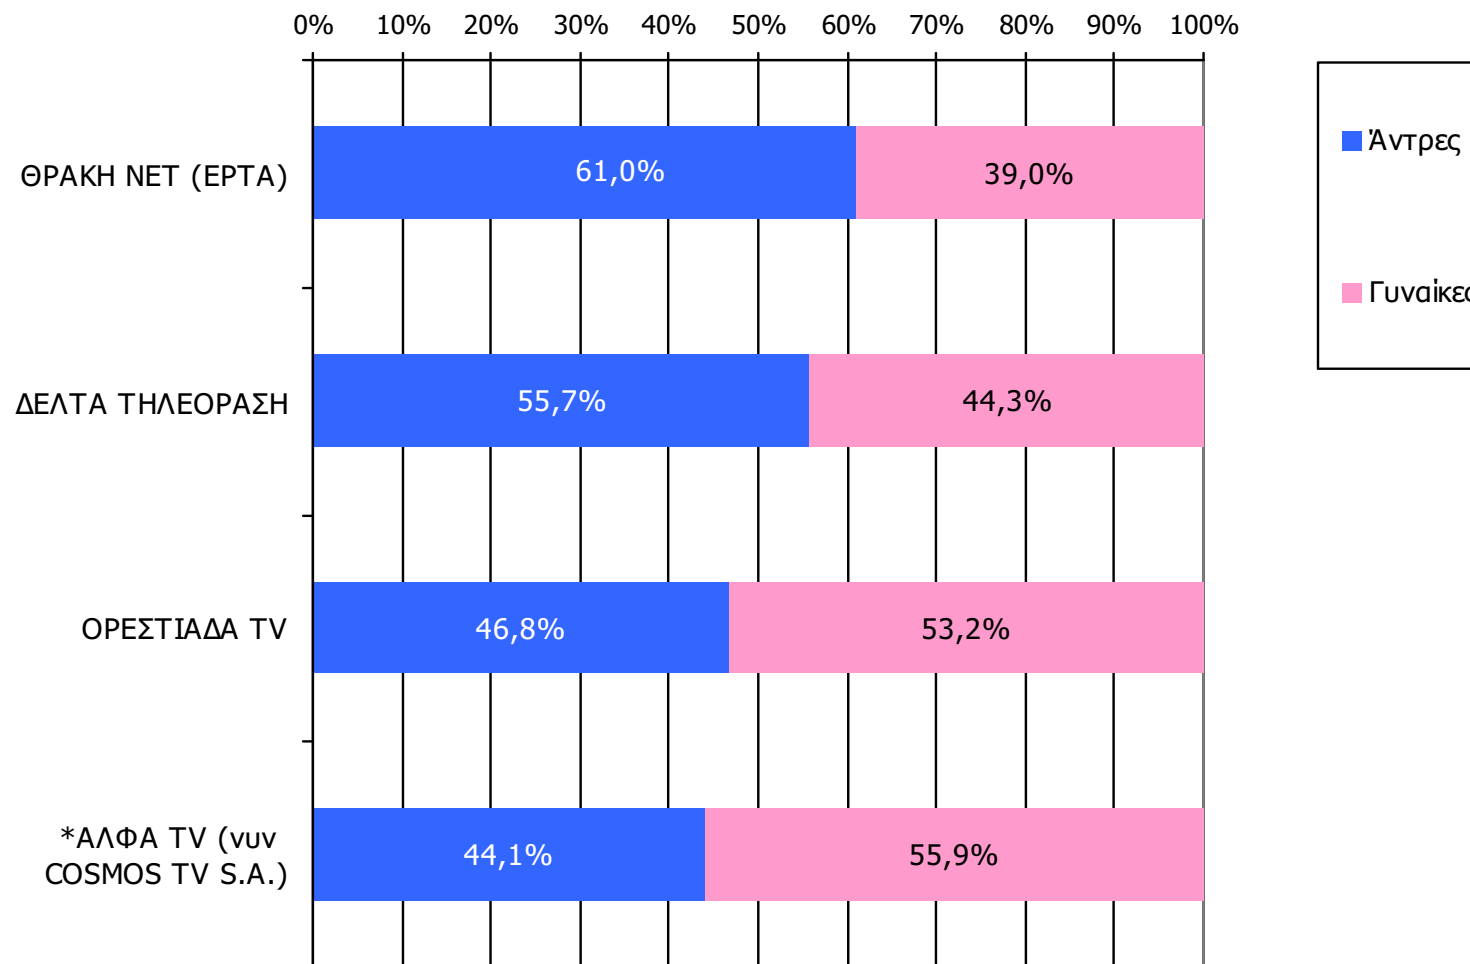

Μέση ημερήσια κάλυψη τοπικών τηλεοπτικών σταθμών Νομού Έβρου - Φύλο/ Προφίλ

Τον τηλεοπτικό σταθμό... τον παρακολουθήσατε χτες;

Βάση = Τηλεθεατές (χθες) κάθε σταθμού

*Ενδεικτικά στοιχεία- Βάση μικρότερη των 60 ατόμων