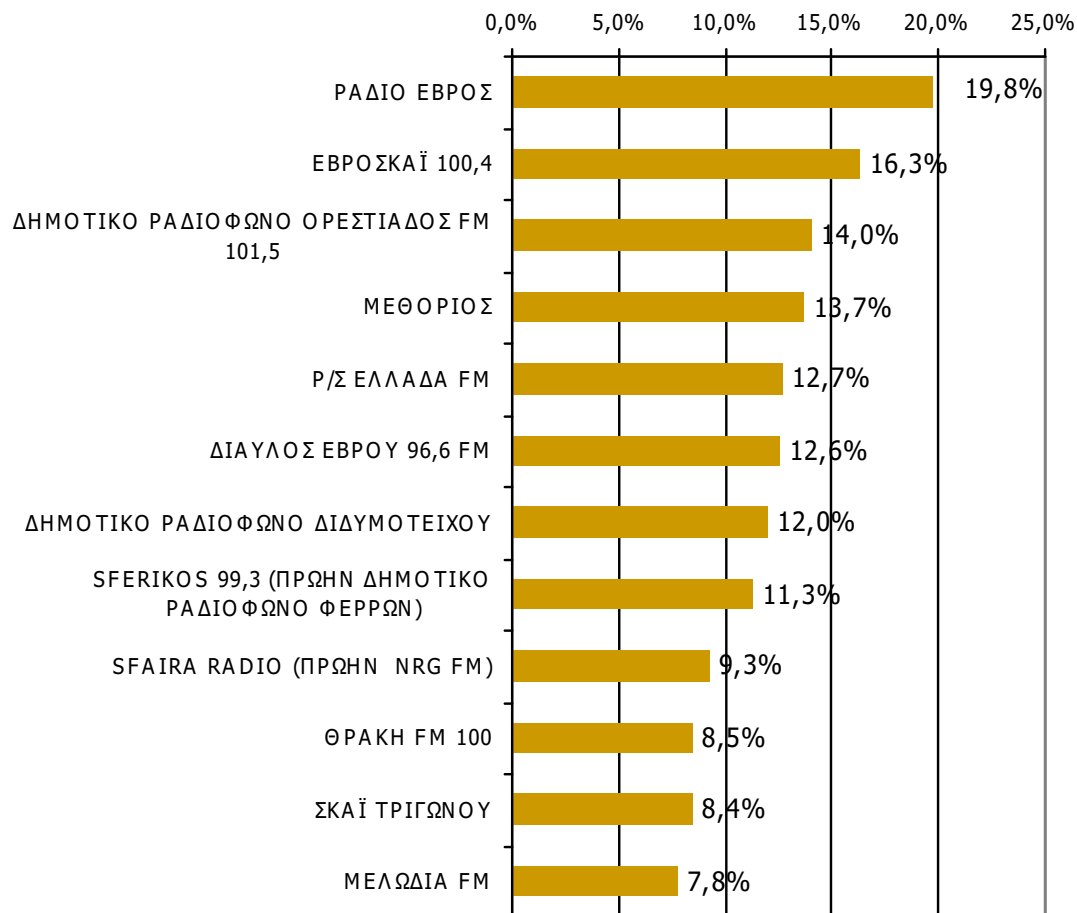

Μέση ημερήσια κάλυψη τοπικών Ρ/Σ Νομού Έβρου (Στο σύνολο των ακροατών - χθες)-1

Τον ραδιοφωνικό σταθμό... τον ακούσατε χτες;

Βάση = Ακροατές τοπικών Ρ/Σ (χθες) N=261