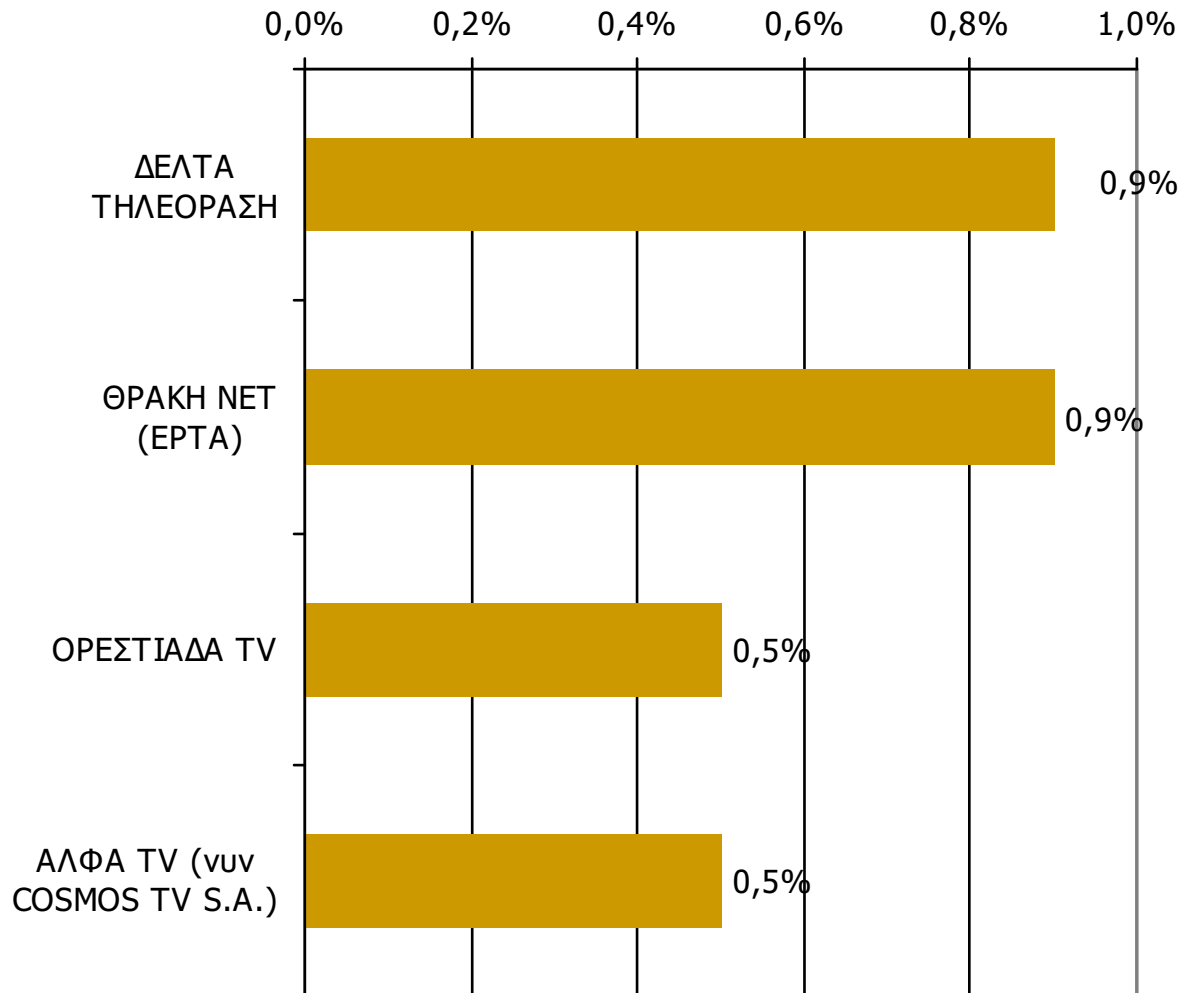

Μέση κάλυψη χρονικών ζωνών της ημέρας τοπικών τηλεοπτικών σταθμών Νομού Έβρου 13:00-15:59

Ποιες ώρες παρακολουθείτε τον σταθμό...

Βάση = Σύνολο ερωτηθέντων (N=749)