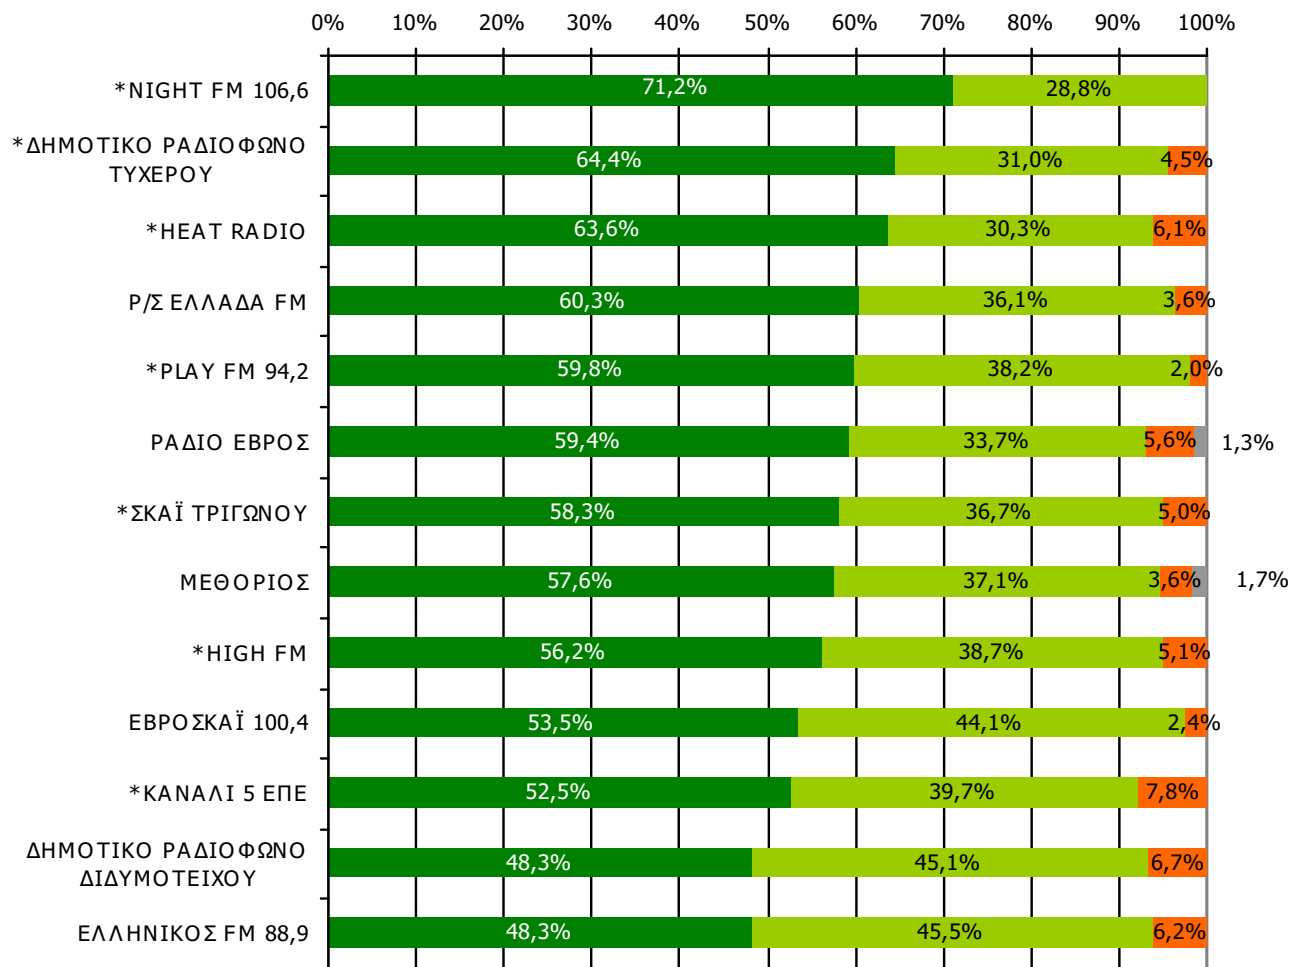

ΣΥΧΝΟΤΗΤΑ ΑΚΡΟΑΣΗΣ ΡΑΔΙΟΦΩΝΙΚΩΝ ΣΤΑΘΜΩΝ Νομού Έβρου (λίγα λεπτά την τελευταία εβδομάδα)-1

Πόσο συχνά ακούτε το ραδιοφωνικό σταθμό...

Υψηλή = 4-7 μέρες/εβδομάδα
Μέση = 1-3 μέρες/εβδομάδα
Χαμηλή = < 1 μέρα/εβδομάδα

Βάση = Ακροατές (εβδομάδας) κάθε σταθμού

*Ενδεικτικά στοιχεία- Βάση μικρότερη των 60 ατόμων