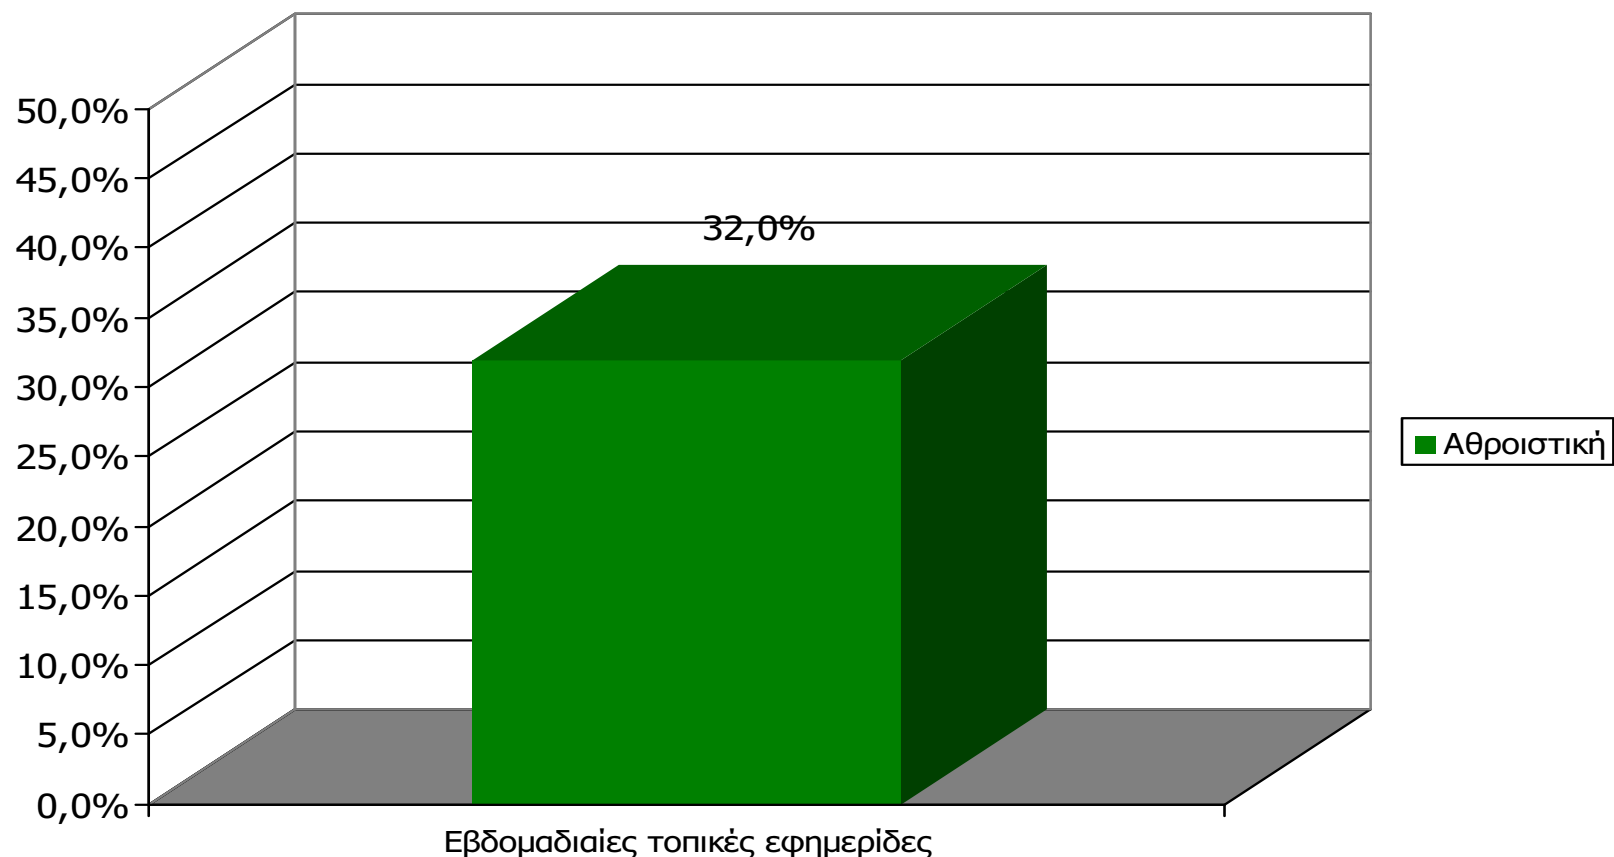

Αθροιστική αναγνωσιμότητα τριμήνου εβδομαδιαίου τοπικού τύπου Νομού Έβρου (έστω 2' το τελευταίο τρίμηνο)

Μ.Ο.: 1.96 Εφημερίδες

Βάση = Σύνολο ερωτηθέντων (N=749)