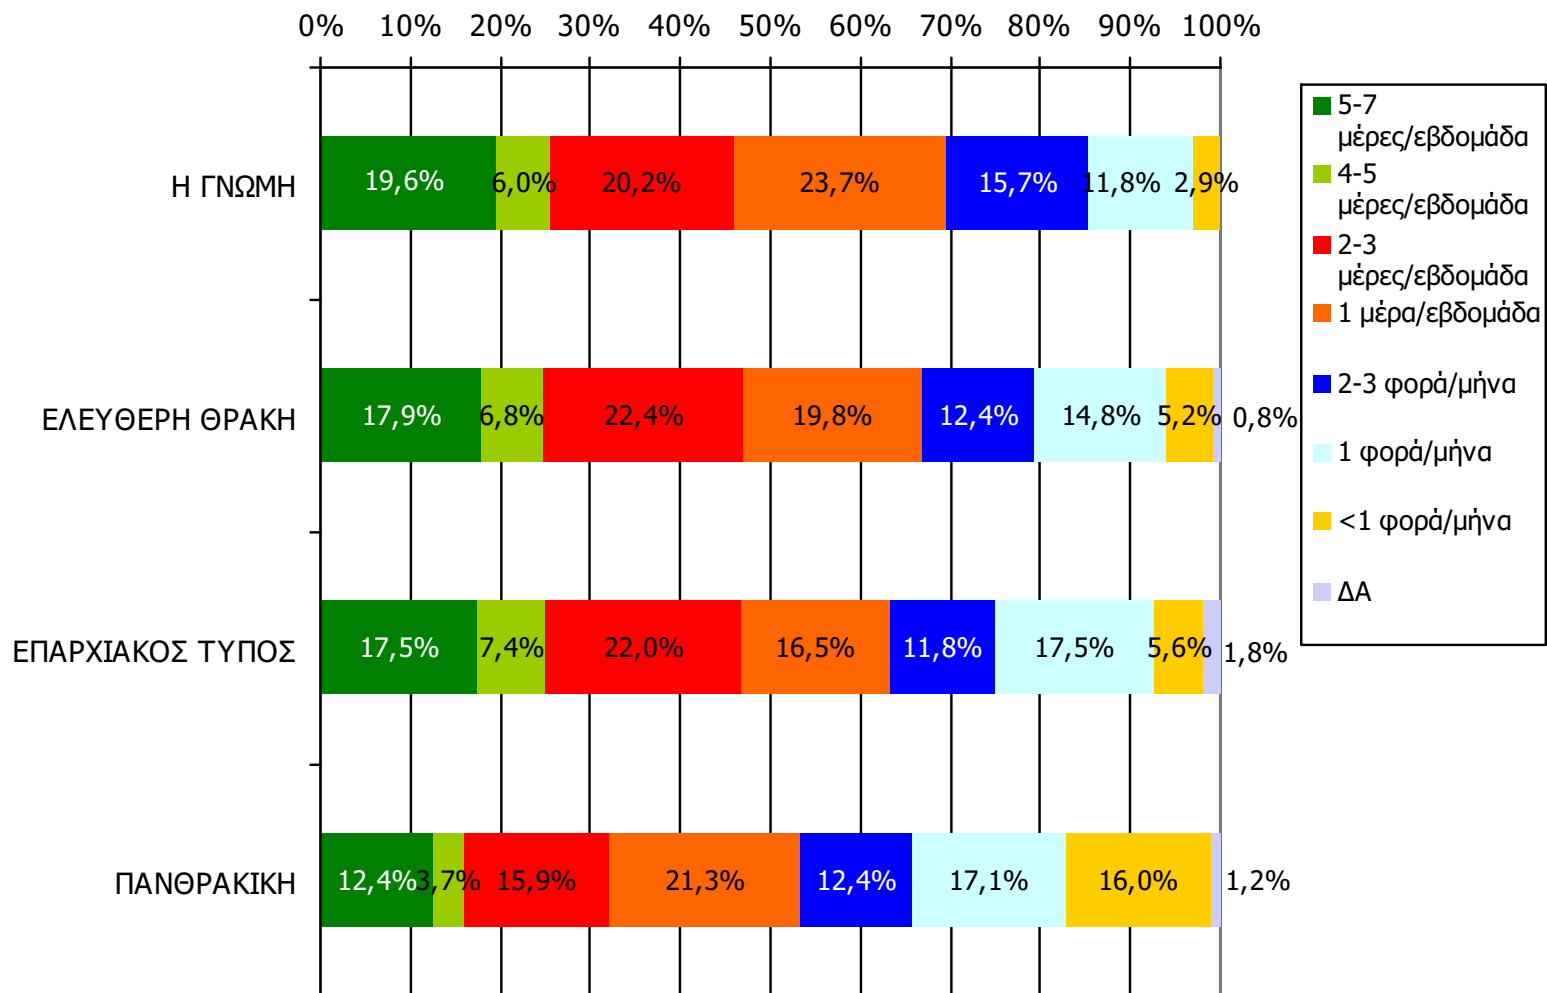

**Αθροιστική αναγνωσιμότητα τριμήνου ημερήσιου τοπικού τύπου
(έστω 2' το τελευταίο τρίμηνο) Νομού Έβρου
Προβολές στον πληθυσμό 15 ετών και άνω**

Πληθυσμός Νομού Έβρου, 15 ετών και άνω: 128.442 άτομα	Προβολή στον πληθυσμό 15 ετών και άνω	95% Διάστημα Εμπιστοσύνης	
		Κάτω φράγμα	Άνω φράγμα
ΕΛΕΥΘΕΡΗ ΘΡΑΚΗ	43.000	39.000	47.000
ΓΝΩΜΗ	40.000	36.000	45.000
ΕΠΑΡΧΙΑΚΟΣ ΤΥΠΟΣ	19.000	15.000	22.000
ΠΑΝΘΡΑΚΙΚΗ	14.000	11.000	17.000

ΣΥΧΝΟΤΗΤΑ ΑΝΑΓΝΩΣΗΣ ΗΜΕΡΗΣΙΩΝ ΕΦΗΜΕΡΙΔΩΝ Νομού Έβρου (έστω 2' το τελευταίο τρίμηνο)

Πόσο συχνά διαβάζετε την εφημερίδα...

Βάση = Αναγνώστες (τριμήνου) κάθε τίτλου