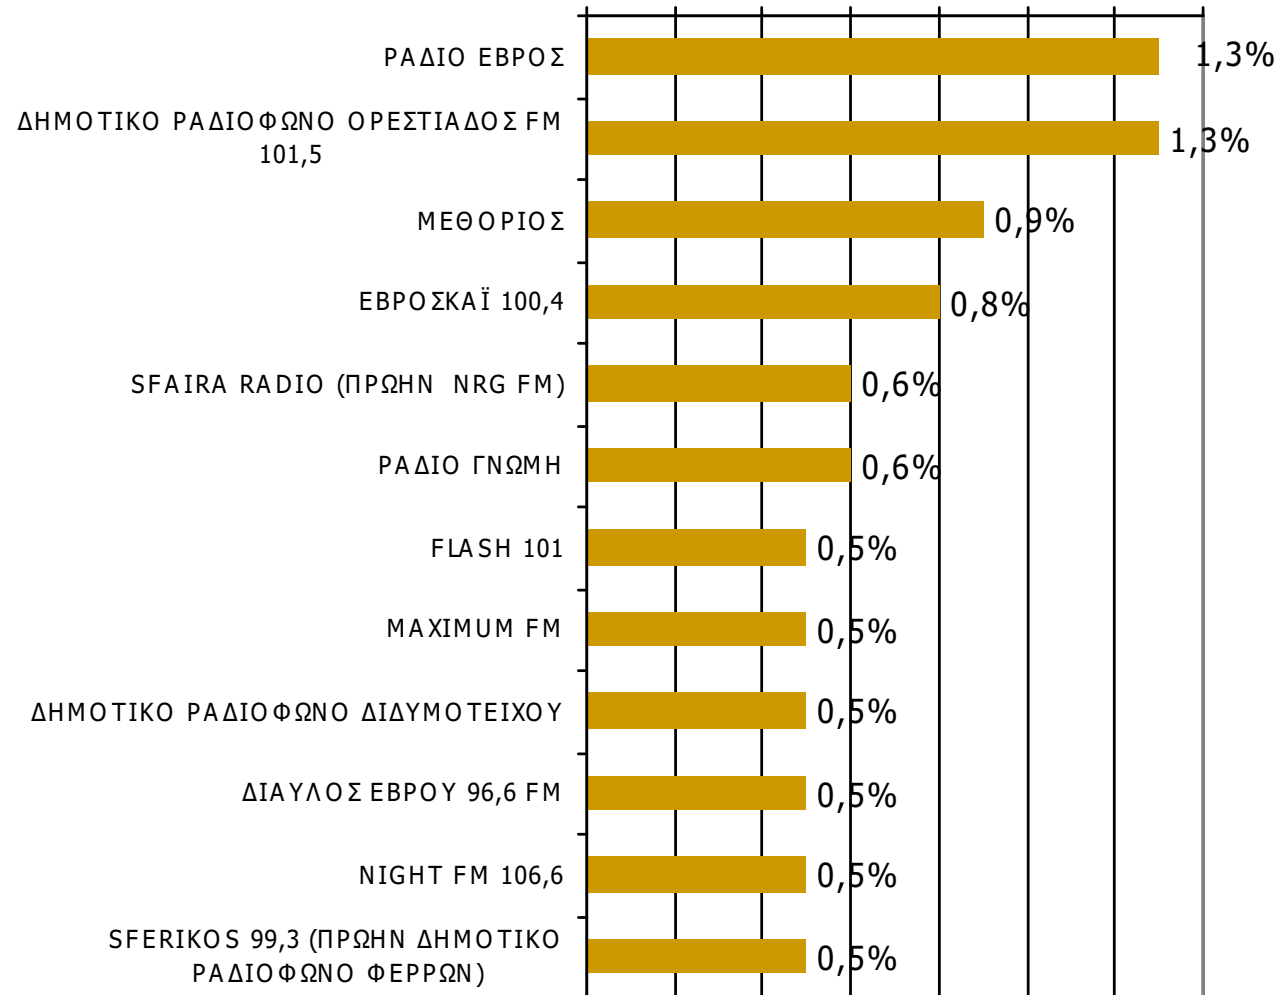

Μέση κάλυψη χρονικών ζωνών της ημέρας τοπικών Ρ/Σ Νομού Έβρου 6:00-8:59-1

Ποιες ώρες ακούσατε το ραδιοφωνικό σταθμό... 0,0% 0,2% 0,4% 0,6% 0,8% 1,0% 1,2% 1,4%

Βάση = Σύνολο ερωτηθέντων (N=749)

* Εμφανίζονται οι Ρ/Σ που αναφέρθηκαν στη συγκεκριμένη ζώνη