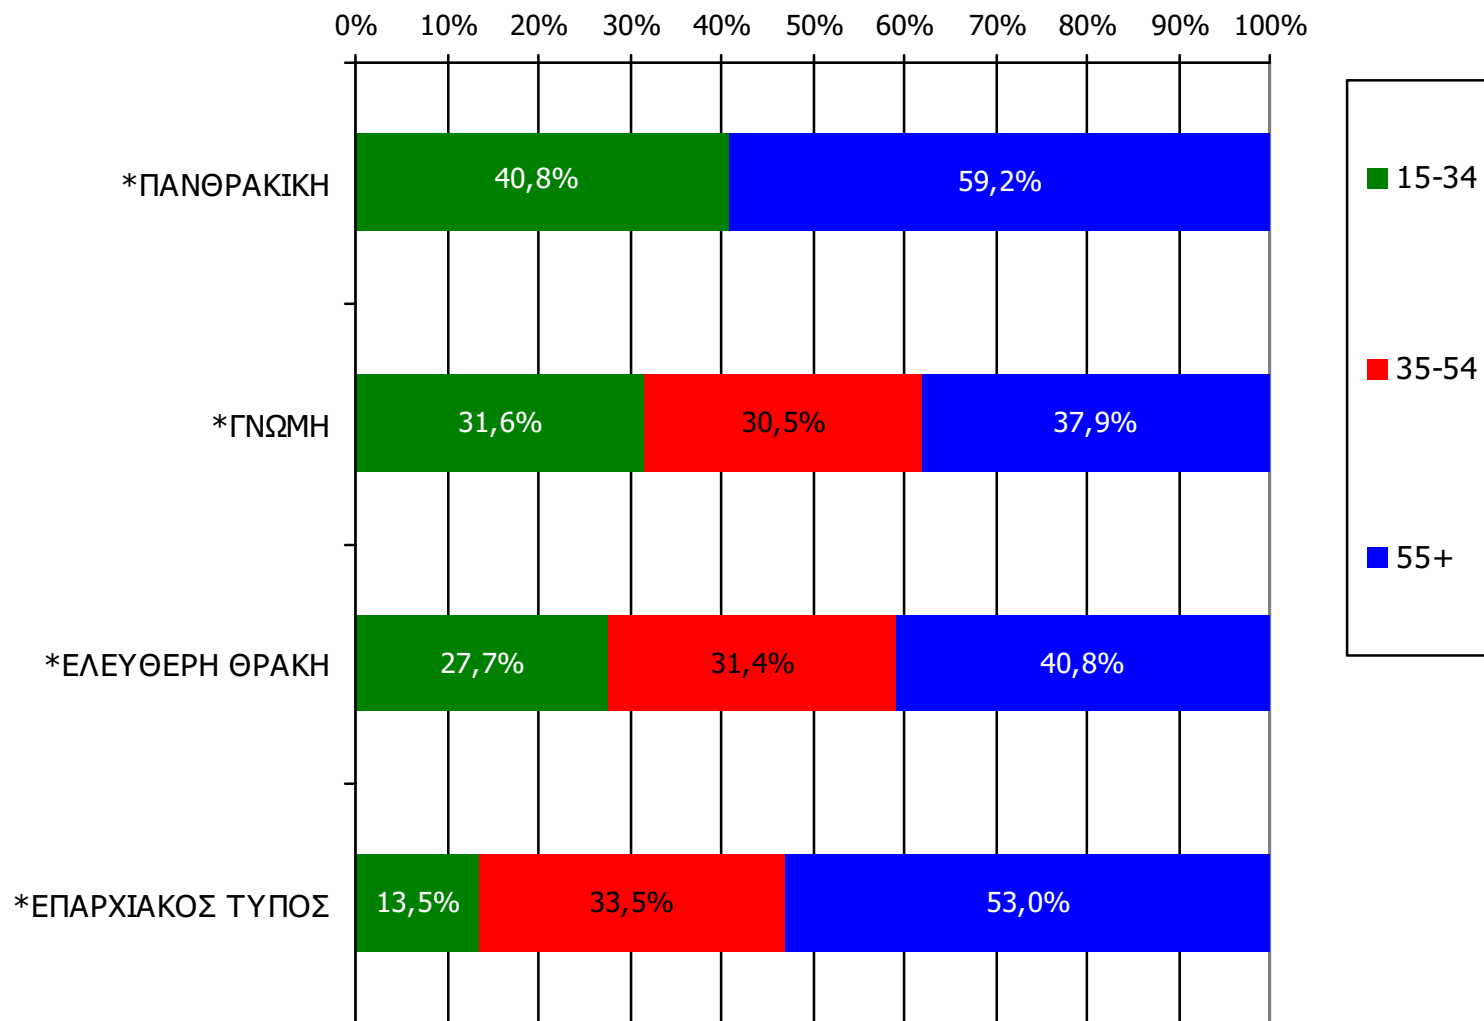

Αναγνωσιμότητα μέσω τεύχους ημερήσιου τοπικού τύπου Νομού Έβρου - Ηλικία/ Προφίλ

Πότε την διαβάσατε τελευταία φορά; (Χθες ή την τελευταία φορά που κυκλοφόρησε)

Βάση = Αναγνώστες (μέσου τεύχους) κάθε τίτλου

*Ενδεικτικά στοιχεία- Βάση μικρότερη των 60 ατόμων