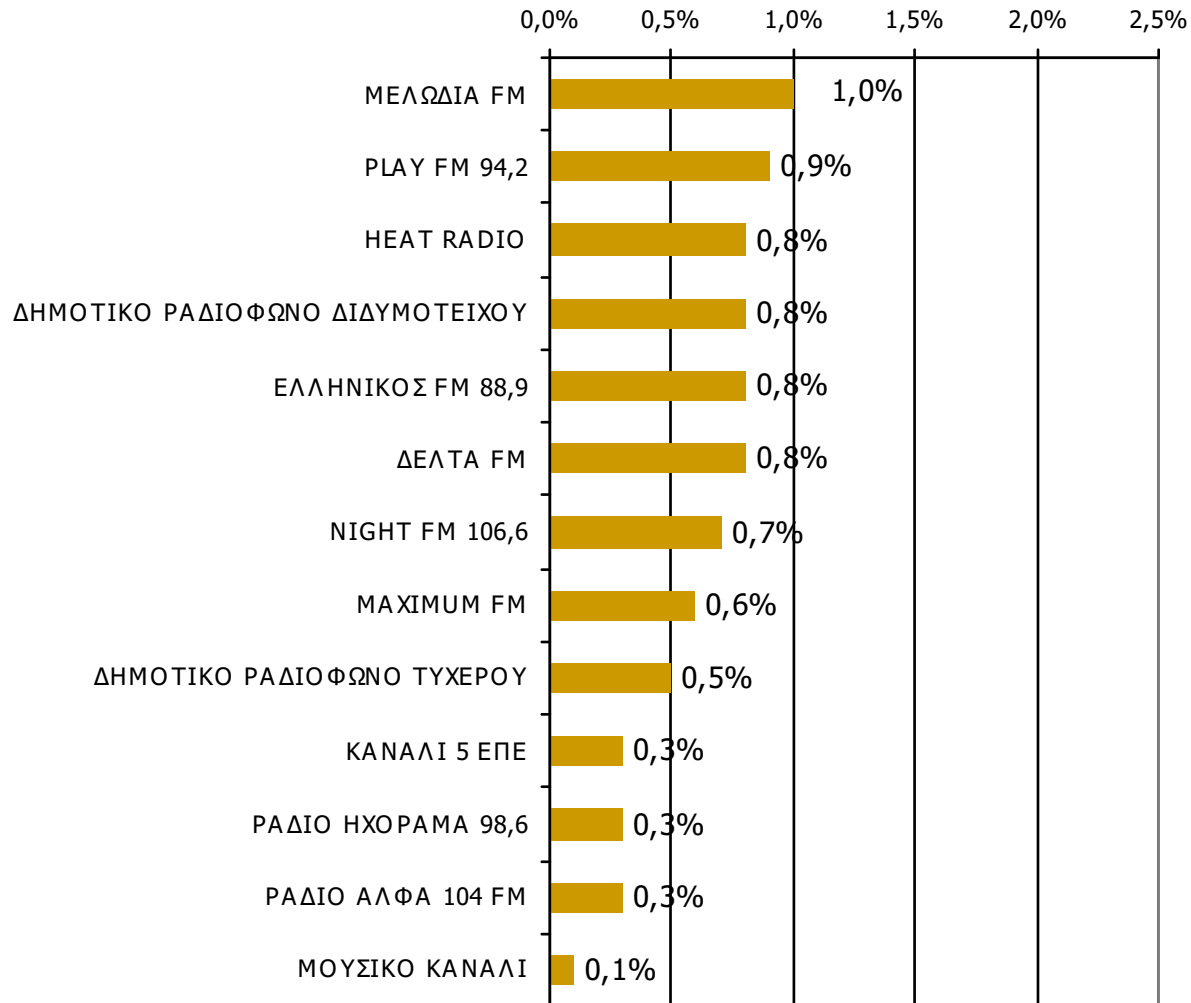

Μέση κάλυψη χρονικών ζωνών της ημέρας τοπικών Ρ/Σ Νομού Έβρου 16:00-19:59-2

Ποιες ώρες ακούσατε το ραδιοφωνικό σταθμό...

Βάση = Σύνολο ερωτηθέντων (N=749)