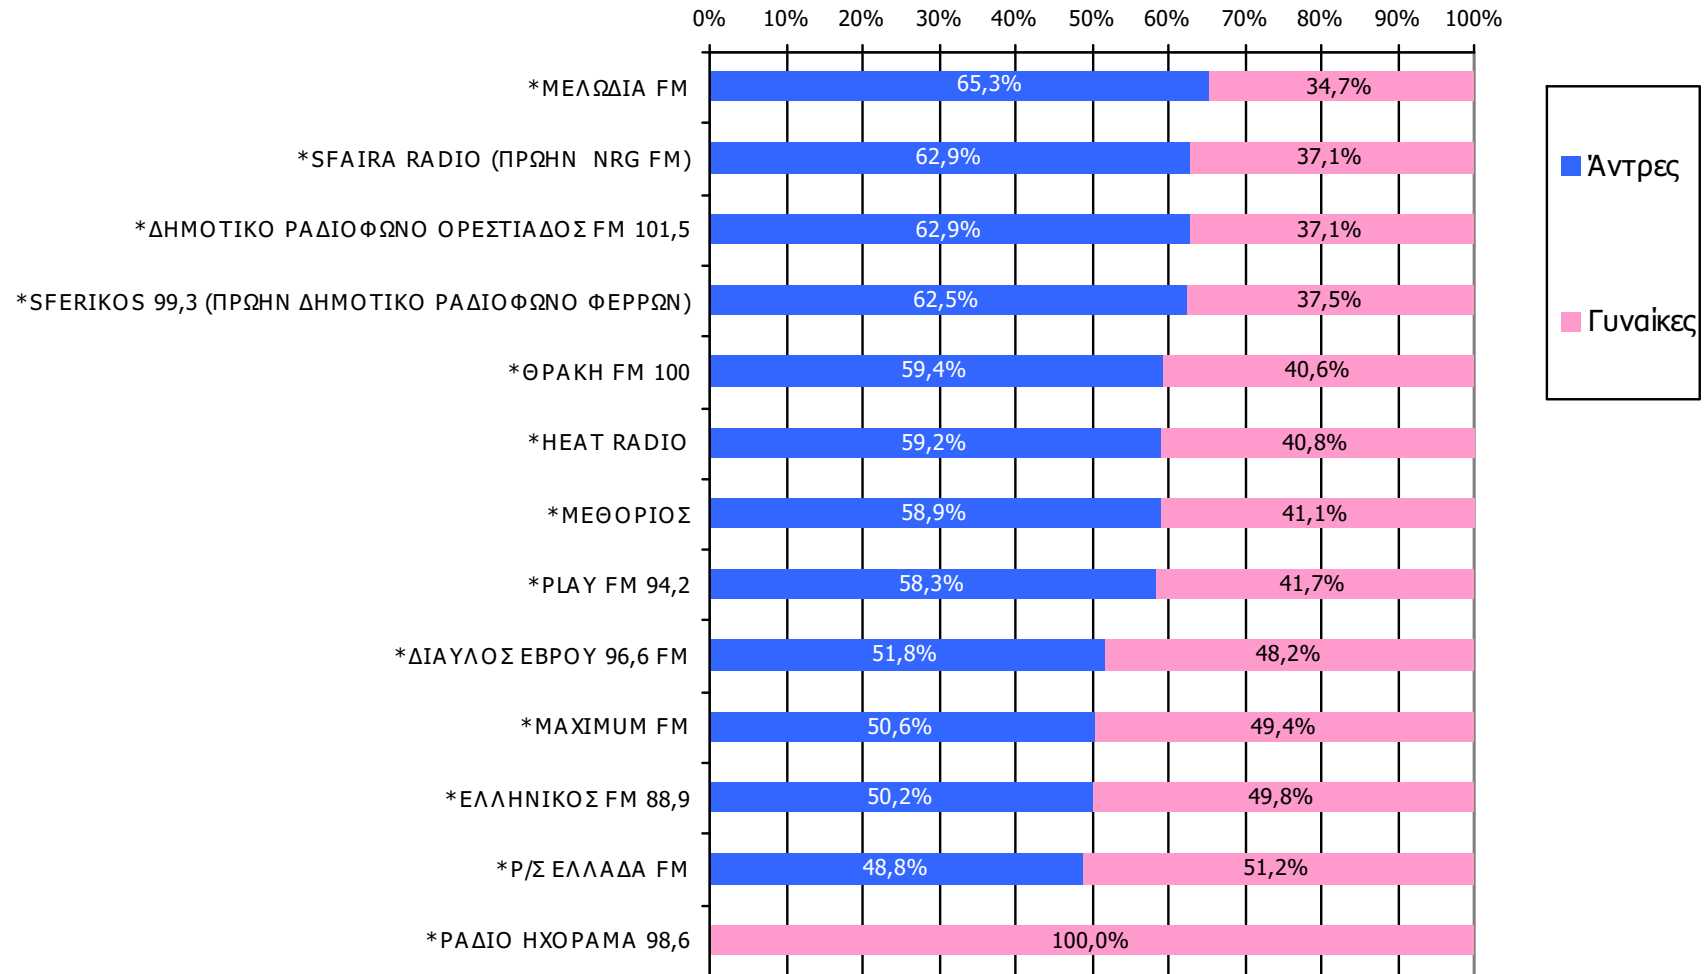

Μέση ημερήσια κάλυψη τοπικών Ρ/Σ Νομού Έβρου – Φύλο/ Προφίλ-2

Τον ραδιοφωνικό σταθμό... τον ακούσατε χτες;

Βάση = Ακροατές (χθες) κάθε σταθμού

*Ενδεικτικά στοιχεία- Βάση μικρότερη των 60 ατόμων