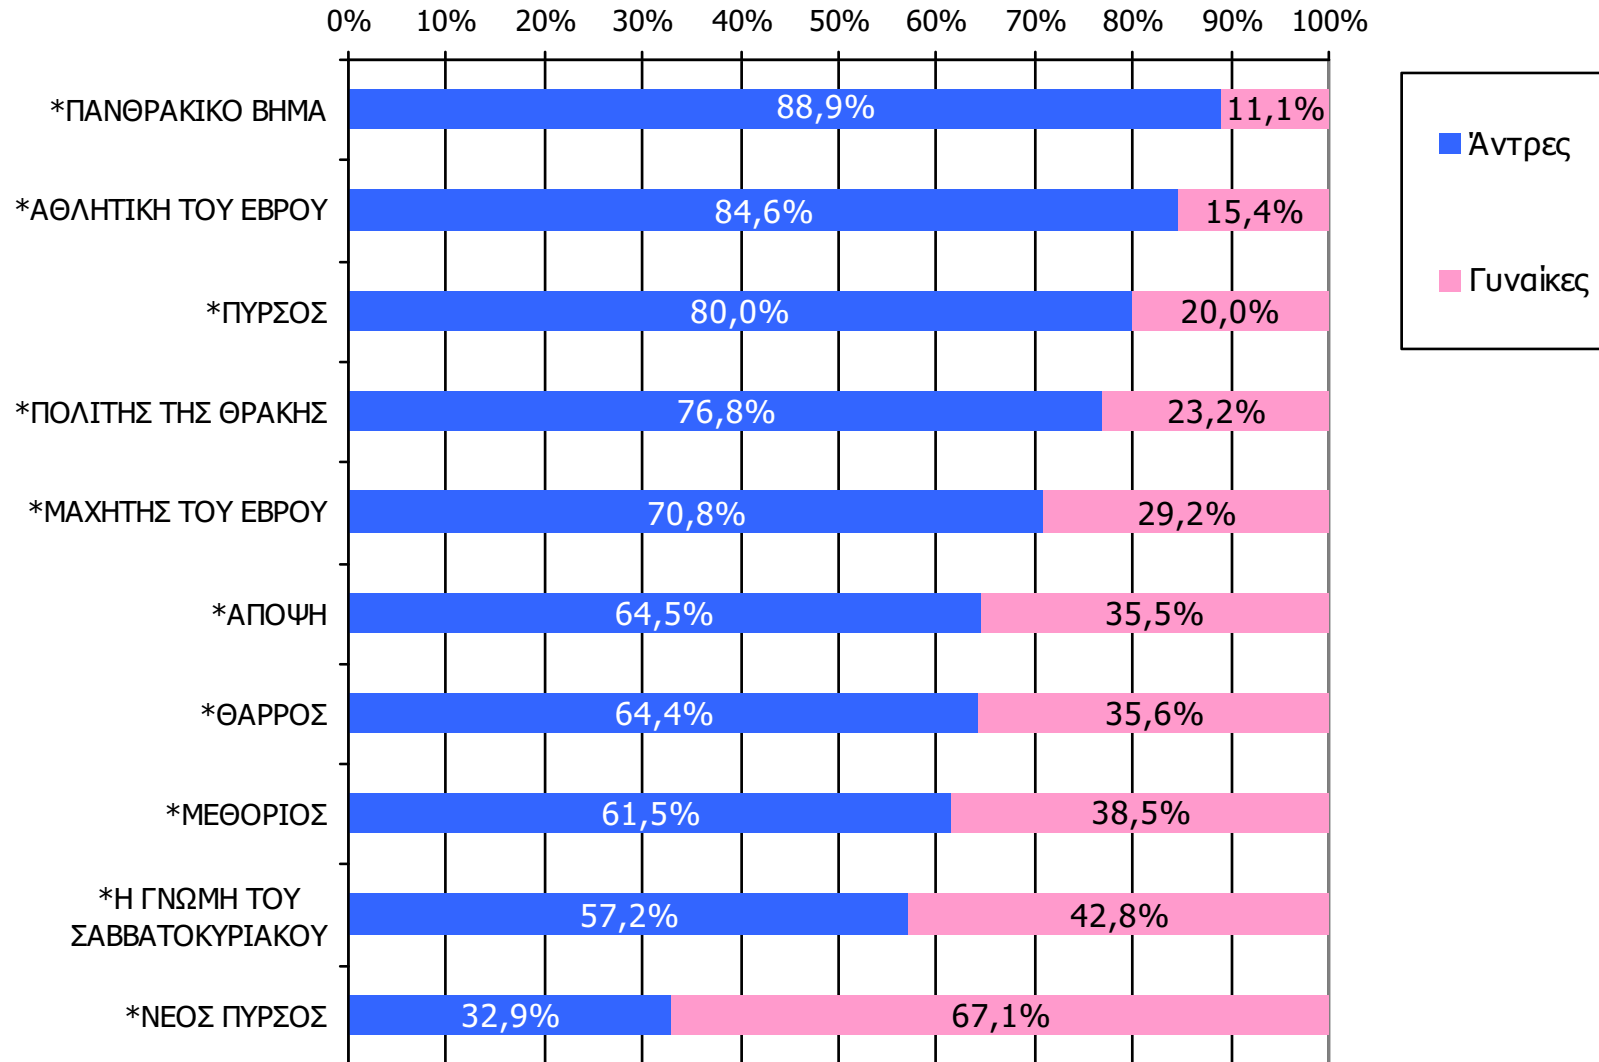

Αναγνωσιμότητα μέσω τεύχους εβδομαδιαίου τοπικού τύπου Νομού Έβρου – Φύλο / Προφίλ

Πότε την διαβάσατε τελευταία φορά; (Την τελευταία εβδομάδα)

Βάση = Αναγνώστες (μέσω τεύχους) κάθε τίτλου

*Ενδεικτικά στοιχεία- Βάση μικρότερη των 60 ατόμων