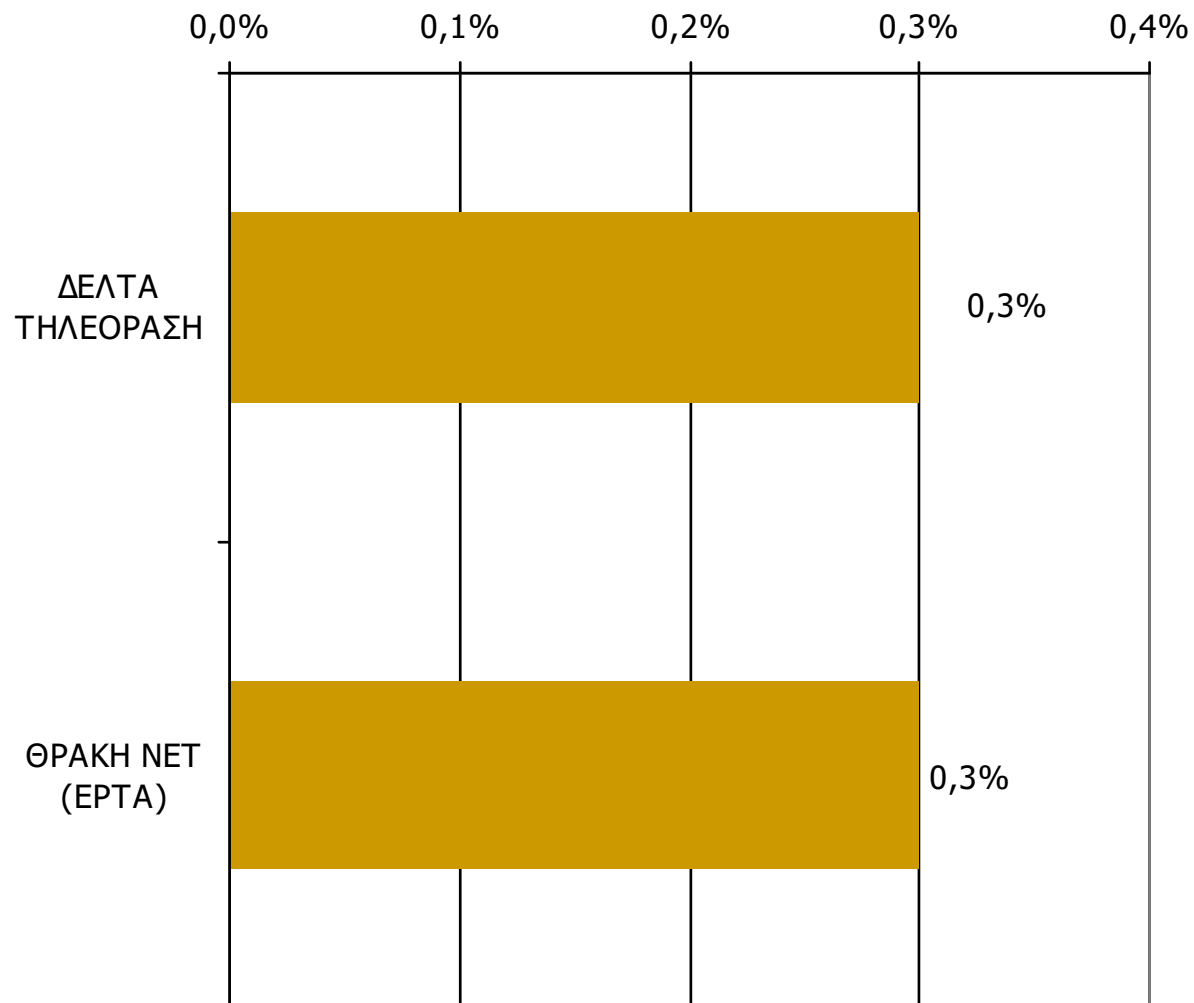

Μέση κάλυψη χρονικών ζωνών της ημέρας τοπικών τηλεοπτικών σταθμών Νομού Έβρου 0:00-5:59

Ποιες ώρες παρακολουθείτε τον σταθμό...

Βάση = Σύνολο ερωτηθέντων (N=749)

* Εμφανίζονται οι Ρ/Σ που αναφέρθηκαν στη συγκεκριμένη ζώνη