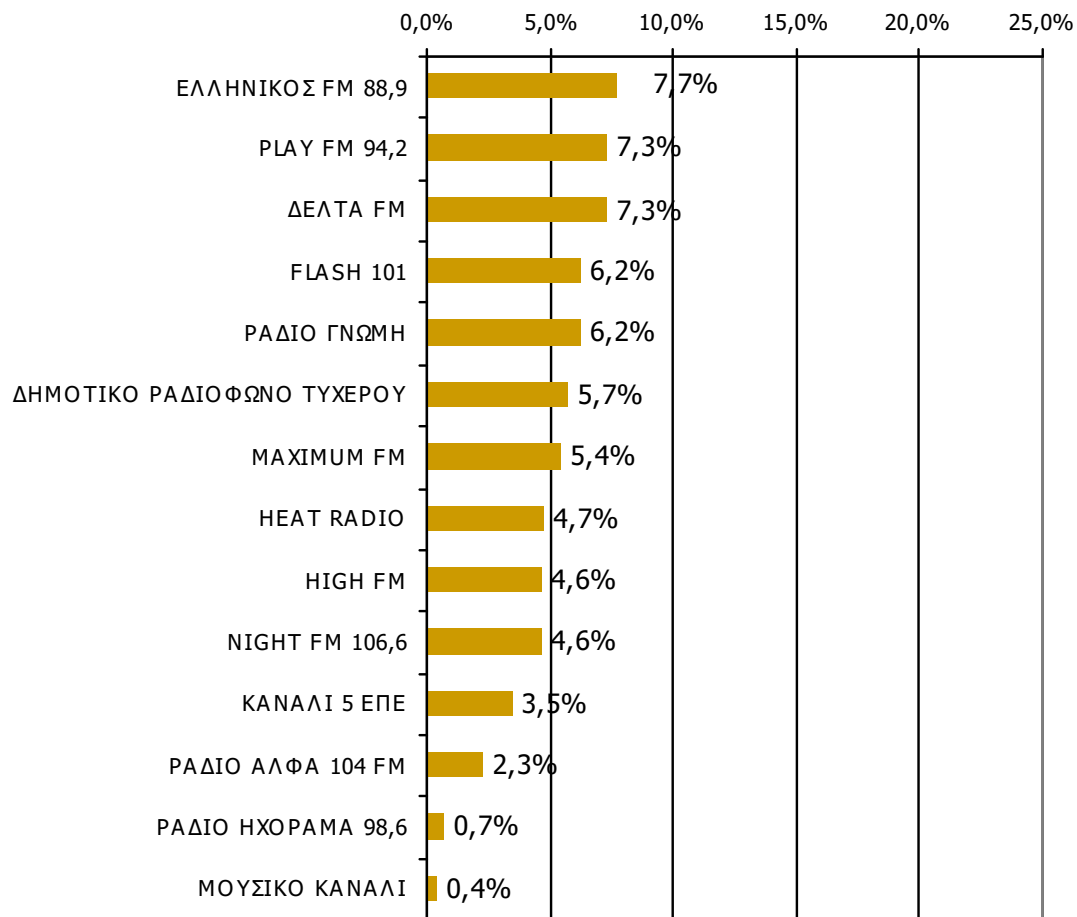

Μέση ημερήσια κάλυψη τοπικών Ρ/Σ Νομού Έβρου (Στο σύνολο των ακροατών - χθες)-2

Τον ραδιοφωνικό σταθμό... τον ακούσατε χτες;

Βάση = Ακροατές τοπικών Ρ/Σ (χθες) N=261