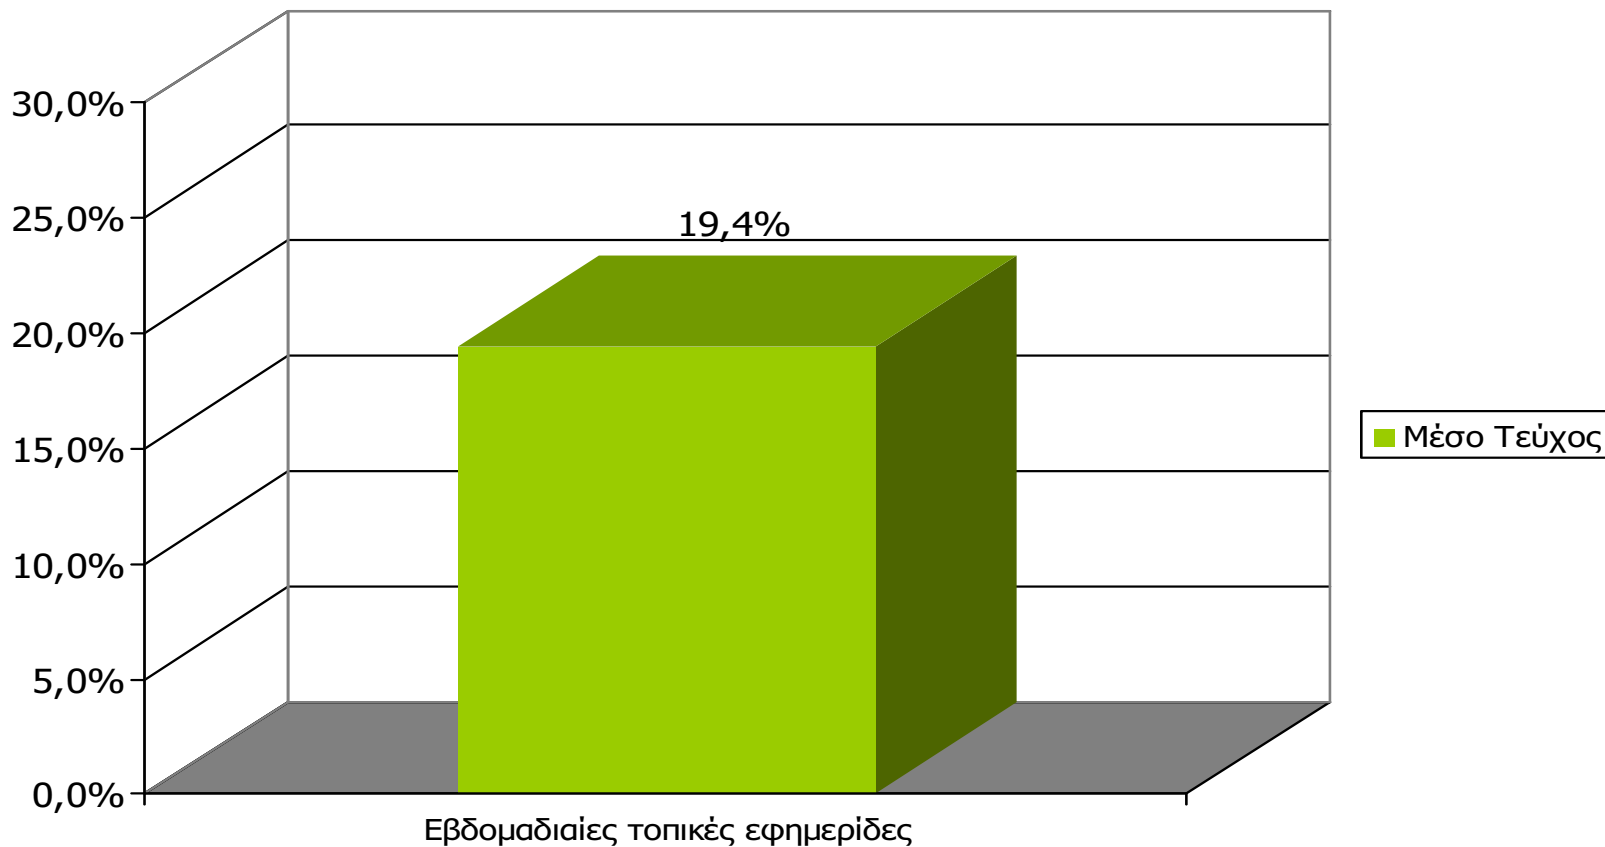

Αναγνωσιμότητα μέσου τεύχους εβδομαδιαίου τοπικού τύπου Νομού Έβρου (Τελευταία εβδομάδα)

Μ.Ο.: 1.62 Εφημερίδες

Βάση = Σύνολο ερωτηθέντων (N=749)