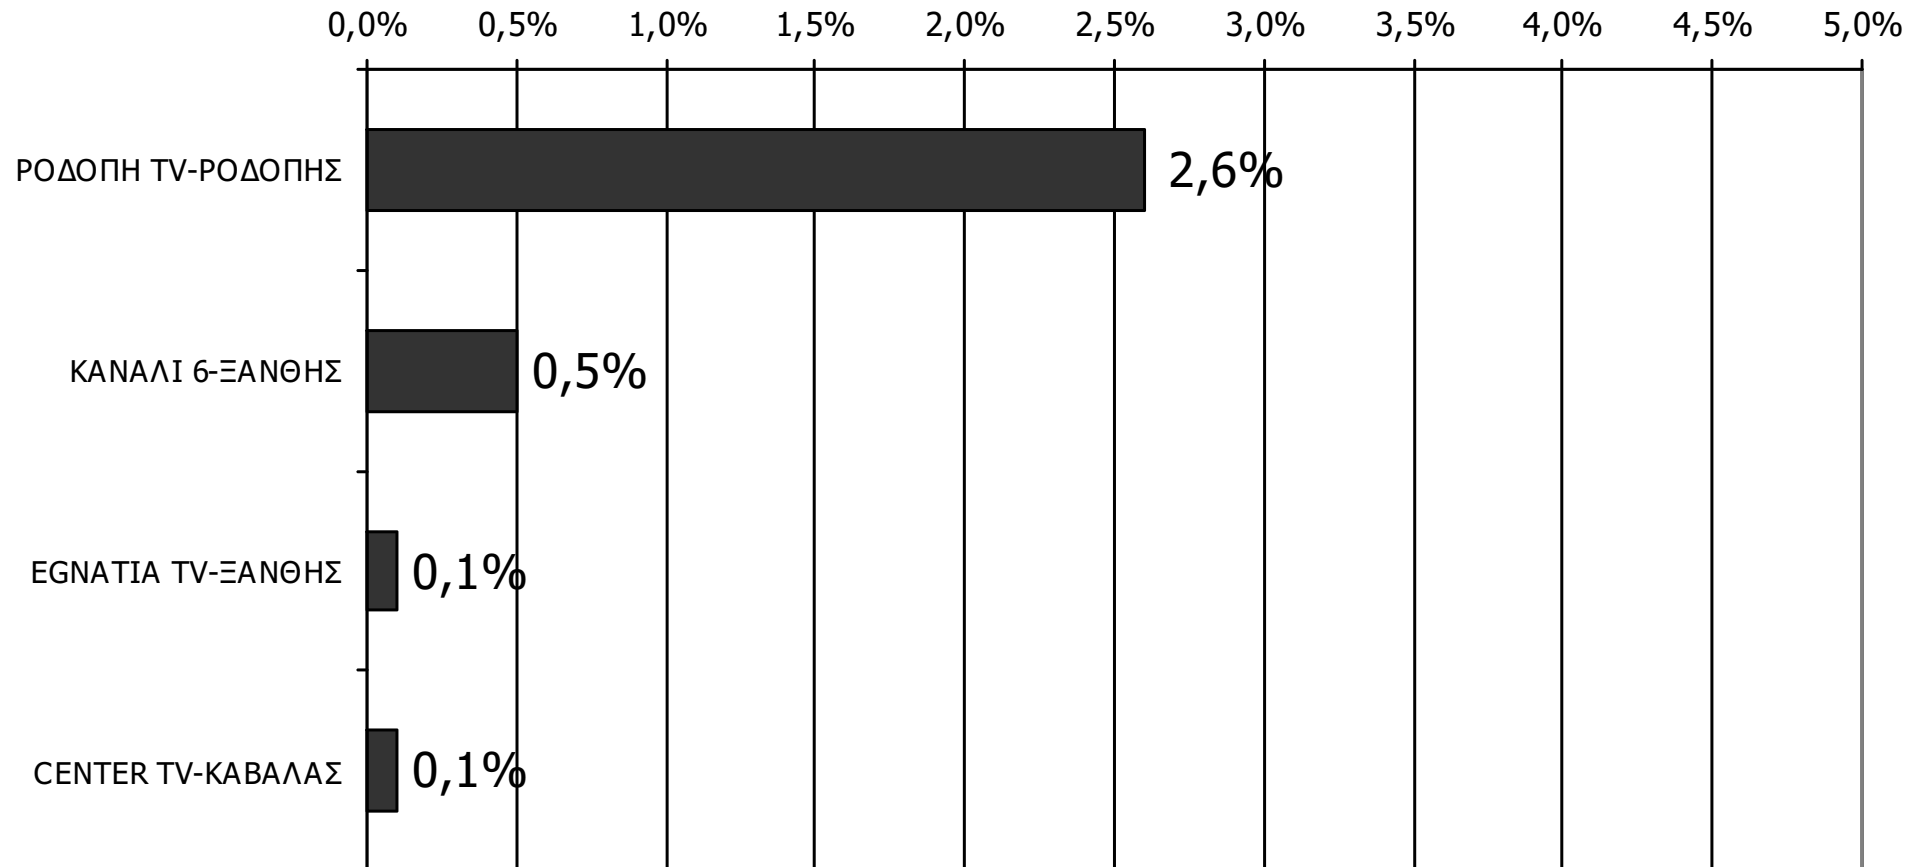

ΤΗΛΕΘΕΑΣΗ ΤΗΛΕΟΠΤΙΚΩΝ ΣΤΑΘΜΩΝ (λίγα λεπτά την τελευταία εβδομάδα)

Γενικά χθες παρακολουθήσατε άλλους τοπικούς τηλεοπτικούς σταθμούς που εκπέμπουν στο νομό σας; Αν ναι, ποιους;

(Δεν παρακολούθησαν: 96,8%)

Βάση = Σύνολο ερωτηθέντων (N=749)