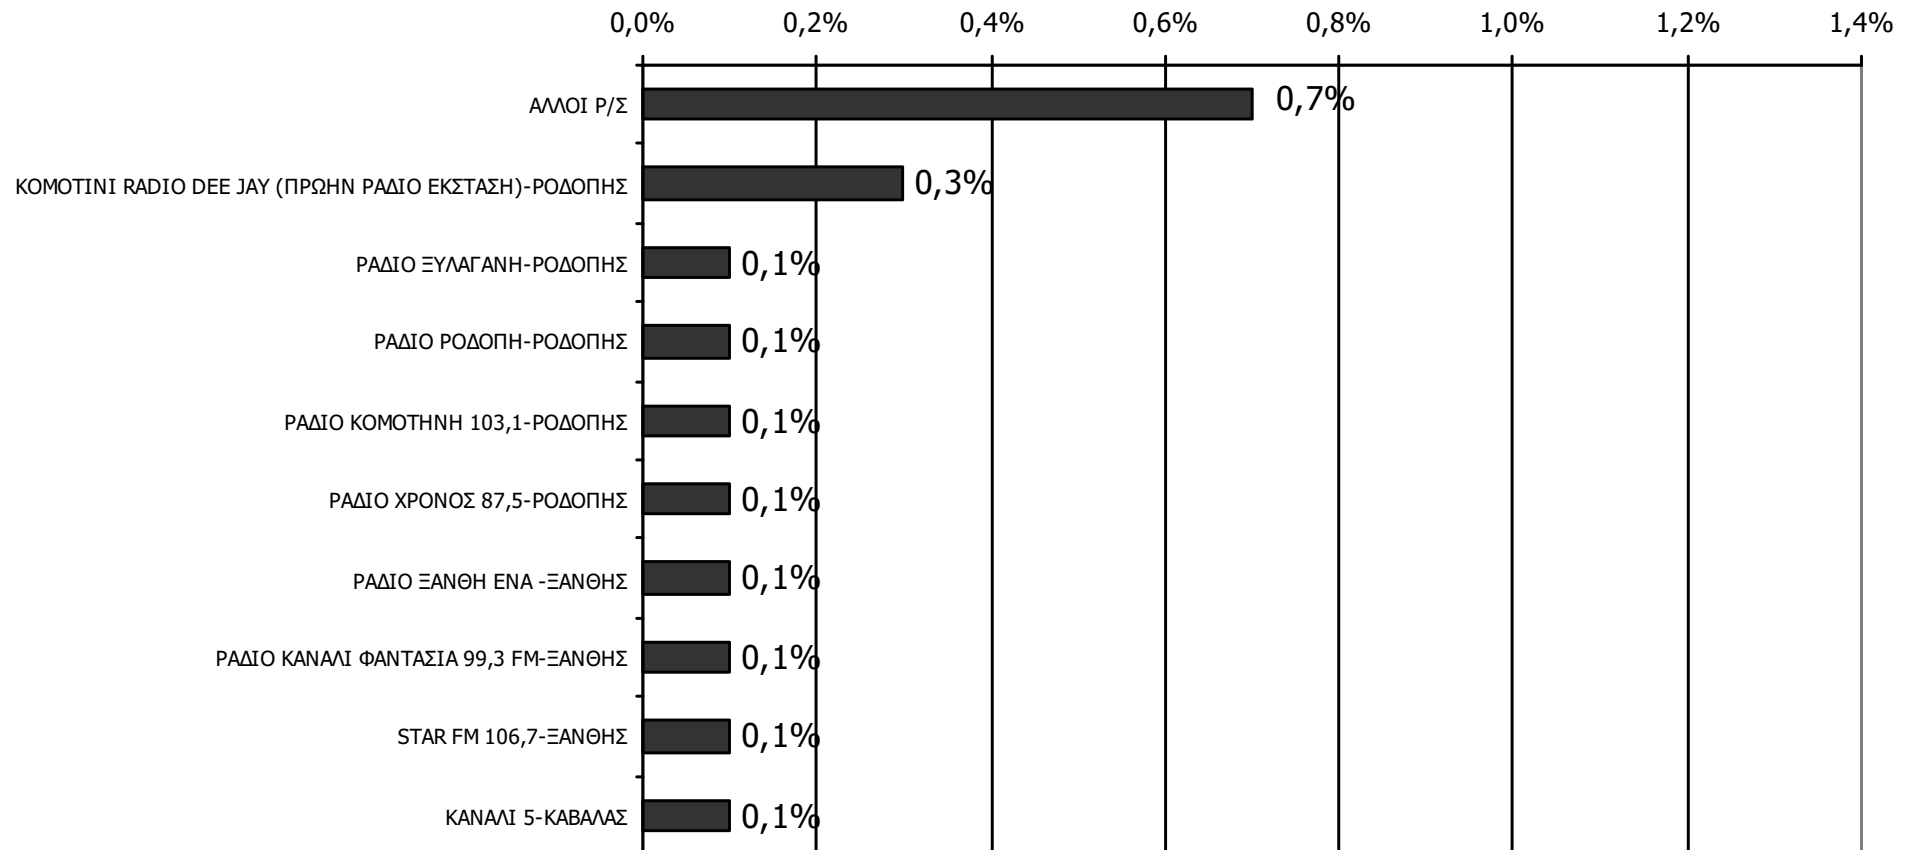

ΑΚΡΟΑΣΗ ΡΑΔΙΟΦΩΝΙΚΩΝ ΣΤΑΘΜΩΝ (λίγα λεπτά την τελευταία εβδομάδα)

Γενικά χθες ακούσατε άλλους τοπικούς ραδιοφωνικούς σταθμούς που εκπέμπουν στο νομό σας; Αν ναι, ποιους;

(Δεν άκουσα: 98,0%)

Βάση = Σύνολο ερωτηθέντων (N=749)