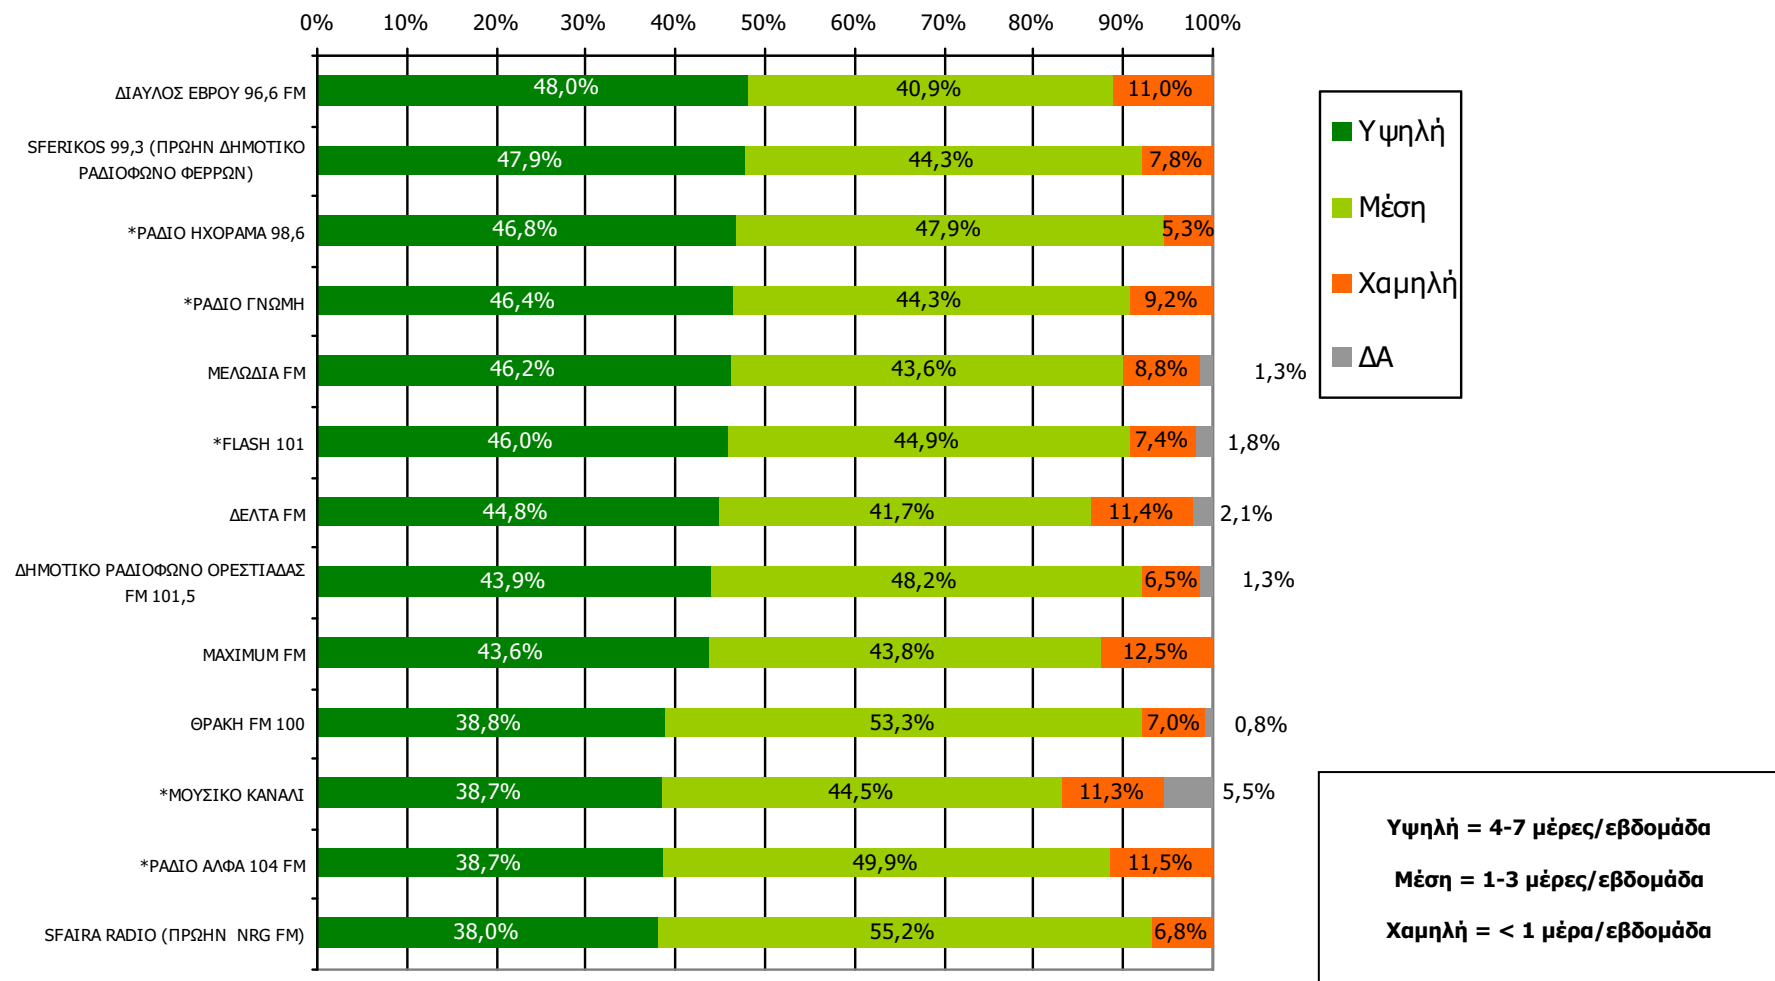

Βάση = Ακροατές (εβδομάδας) κάθε σταθμού

*Ενδεικτικά στοιχεία- Βάση μικρότερη των 60 ατόμων

Μέση ημερήσια κάλυψη τοπικών Ρ/Σ Νομού Έβρου (χθες)

M.O.: 2.13 Ρ/Σ

Βάση = Σύνολο ερωτηθέντων (N=749)

Μέση ημερήσια κάλυψη τοπικών Ρ/Σ Νομού Έβρου-1