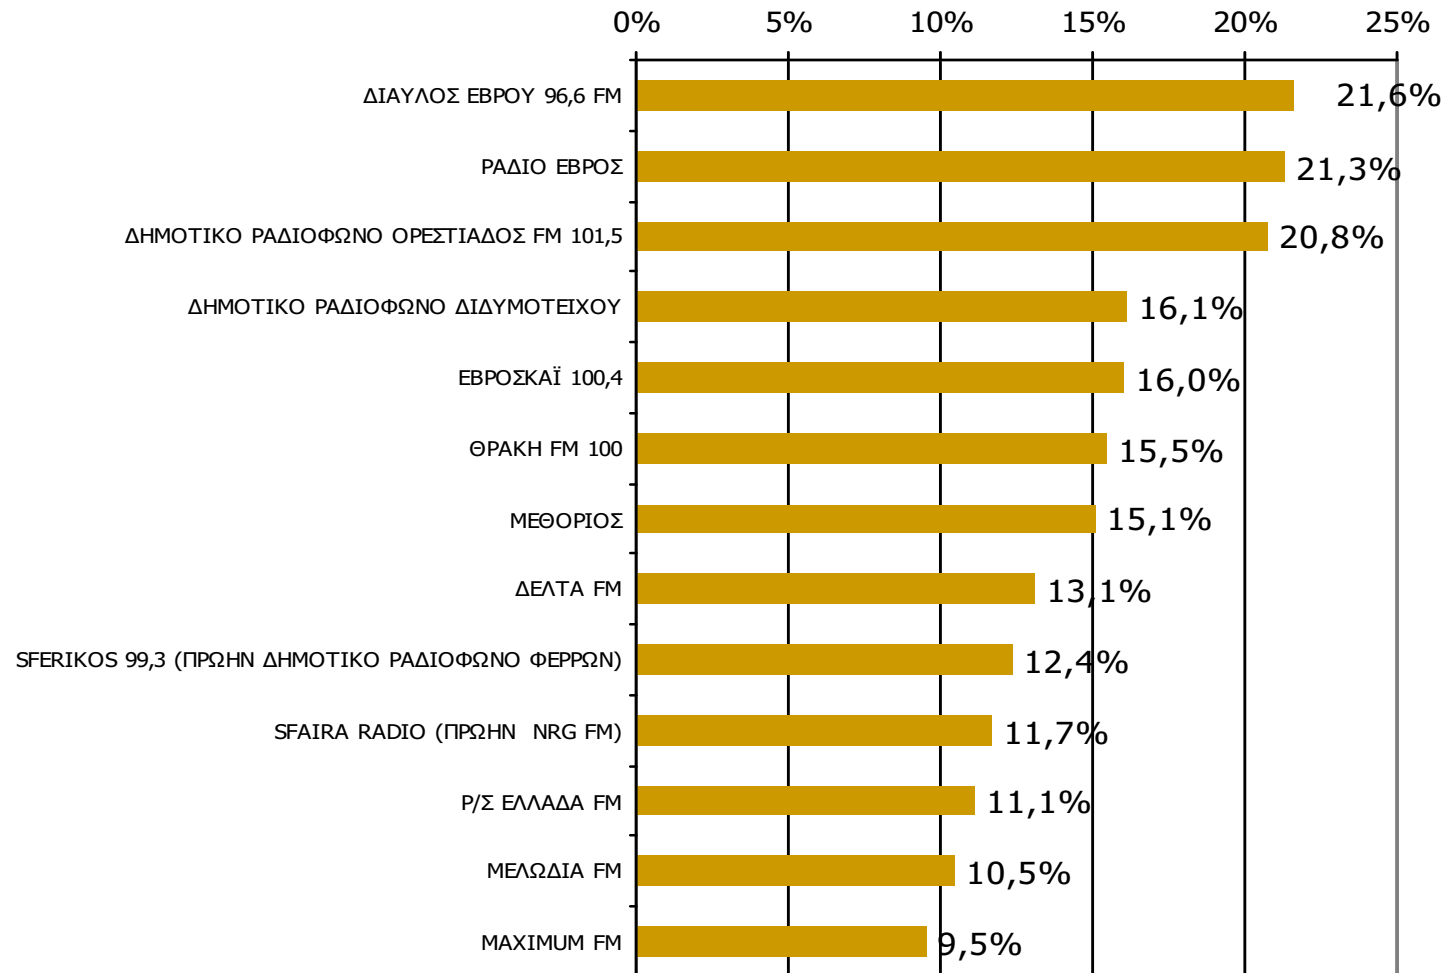

Αθροιστική ακροαματικότητα εβδομάδας τοπικών Ρ/Σ Νομού Έβρου (λίγα λεπτά την τελευταία εβδομάδα)-1

Θα σας διαβάσω μια σειρά από τοπικούς ραδιοφωνικούς σταθμούς που εκπέμπουν στο νομό σας και θέλω να μου πείτε για κάθε έναν από αυτούς, αν τον ακούσατε την τελευταία εβδομάδα για τουλάχιστον λίγα λεπτά.

Βάση = Σύνολο ερωτηθέντων (N=749)