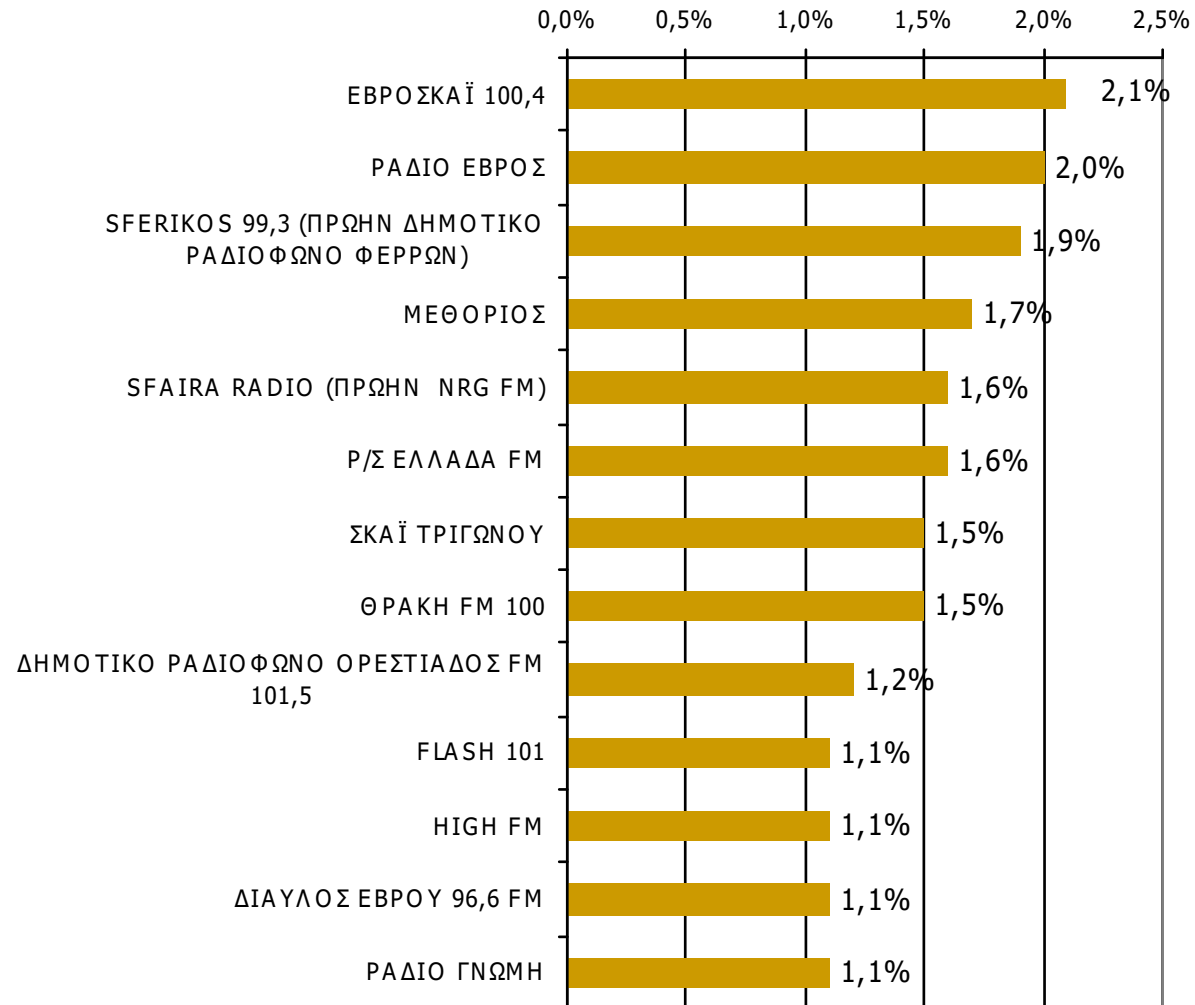

Μέση κάλυψη χρονικών ζωνών της ημέρας τοπικών Ρ/Σ Νομού Έβρου 16:00-19:59-1

Ποιες ώρες ακούσατε το ραδιοφωνικό σταθμό...

Βάση = Σύνολο ερωτηθέντων (N=749)