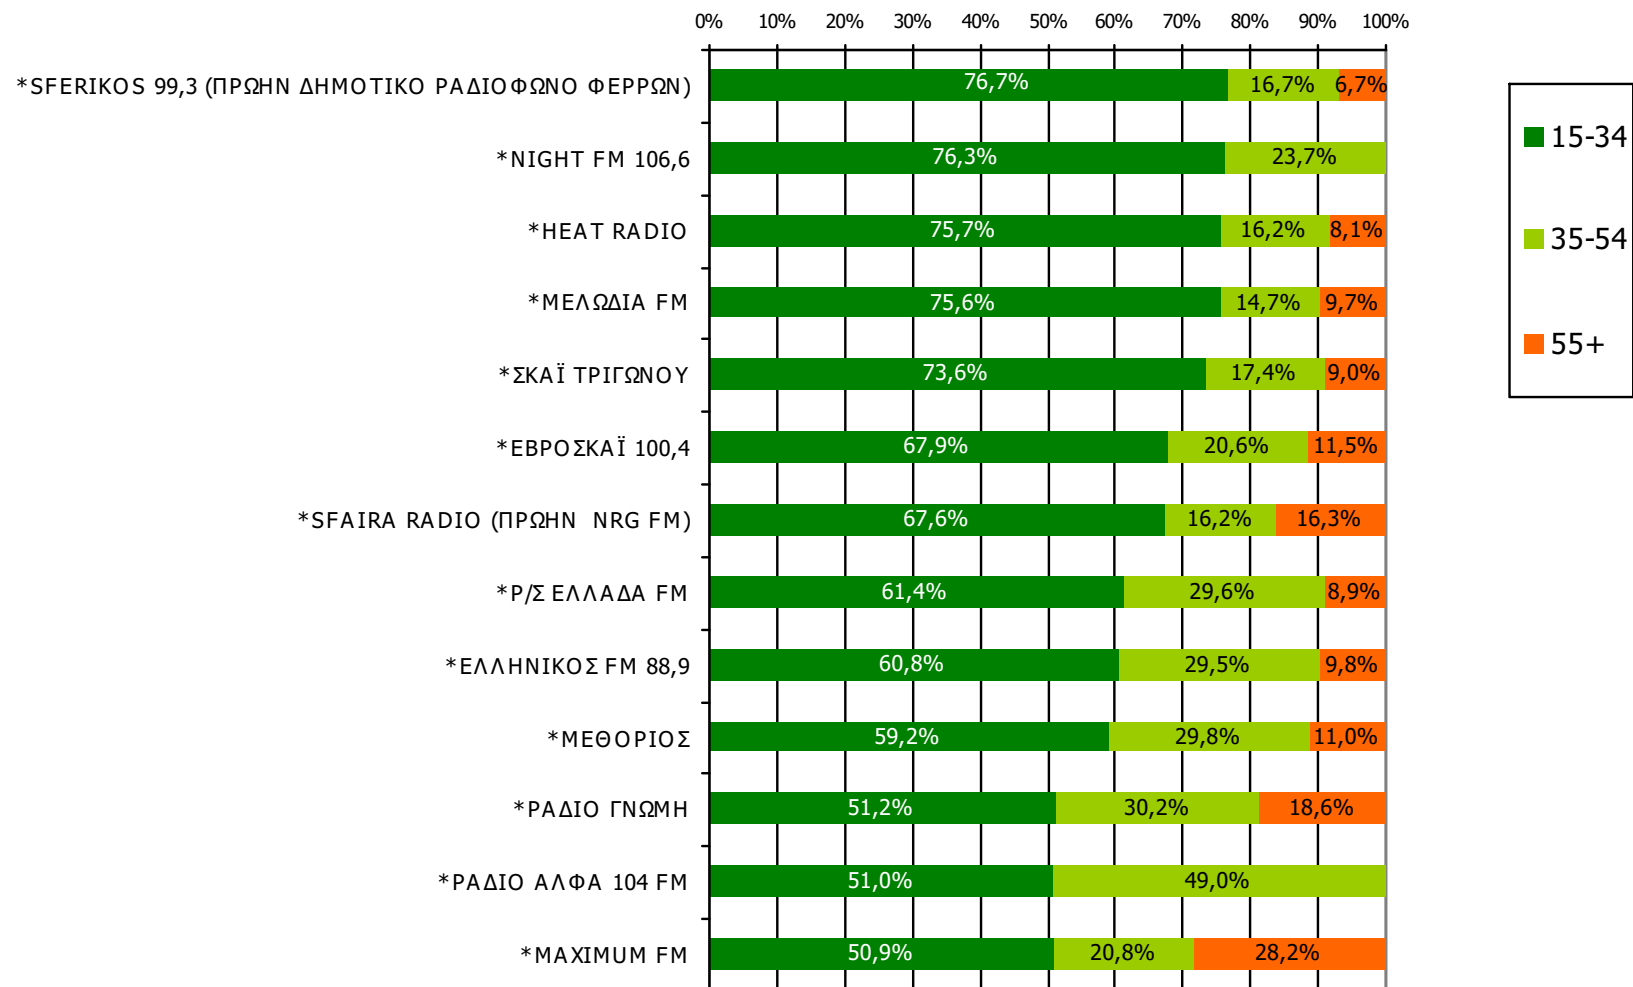

Τον ραδιοφωνικό σταθμό... τον ακούσατε χτες;

Βάση = Ακροατές (χθες) κάθε σταθμού

*Ενδεικτικά στοιχεία- Βάση μικρότερη των 60 ατόμων

Μέση ημερήσια κάλυψη τοπικών Ρ/Σ Νομού Έβρου – Ηλικία / Προφίλ-1

Τον ραδιοφωνικό σταθμό... τον ακούσατε χτες;