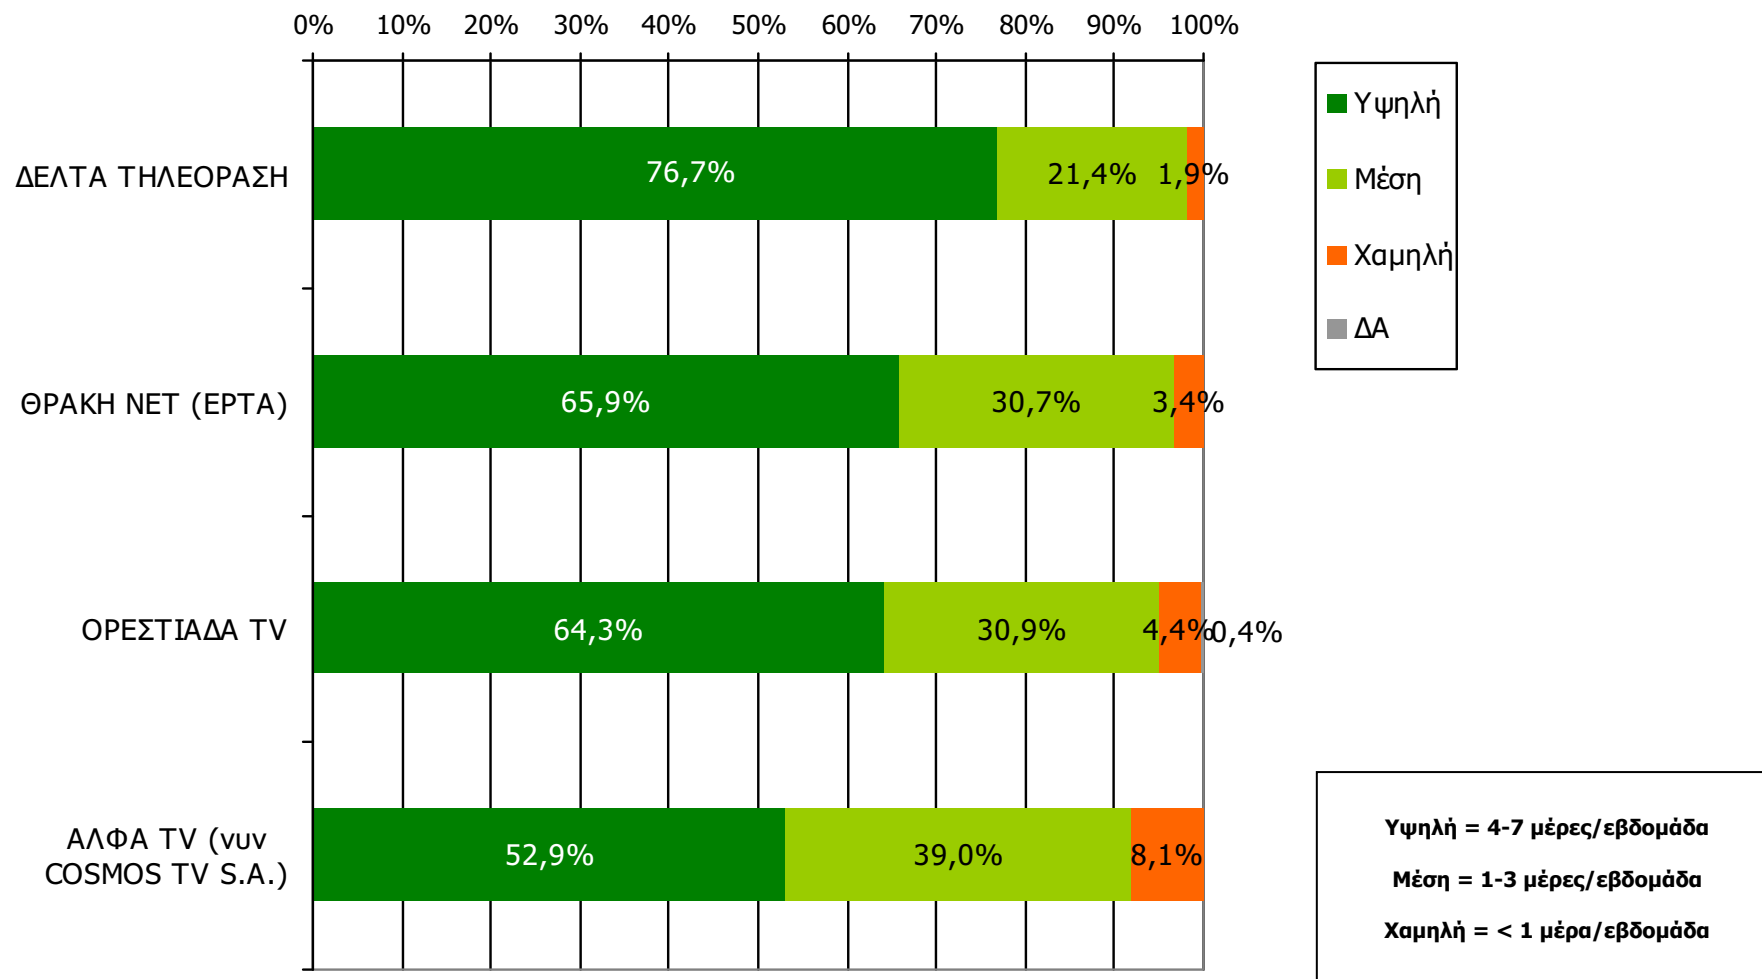

ΣΥΧΝΟΤΗΤΑ ΤΗΛΕΘΕΑΣΗΣ ΤΗΛΕΟΠΤΙΚΩΝ ΣΤΑΘΜΩΝ Νομού Έβρου (λίγα λεπτά την τελευταία εβδομάδα)

Πόσο συχνά παρακολουθείτε τον τηλεοπτικό σταθμό...

Βάση = Τηλεθεατές (εβδομάδας) κάθε σταθμού