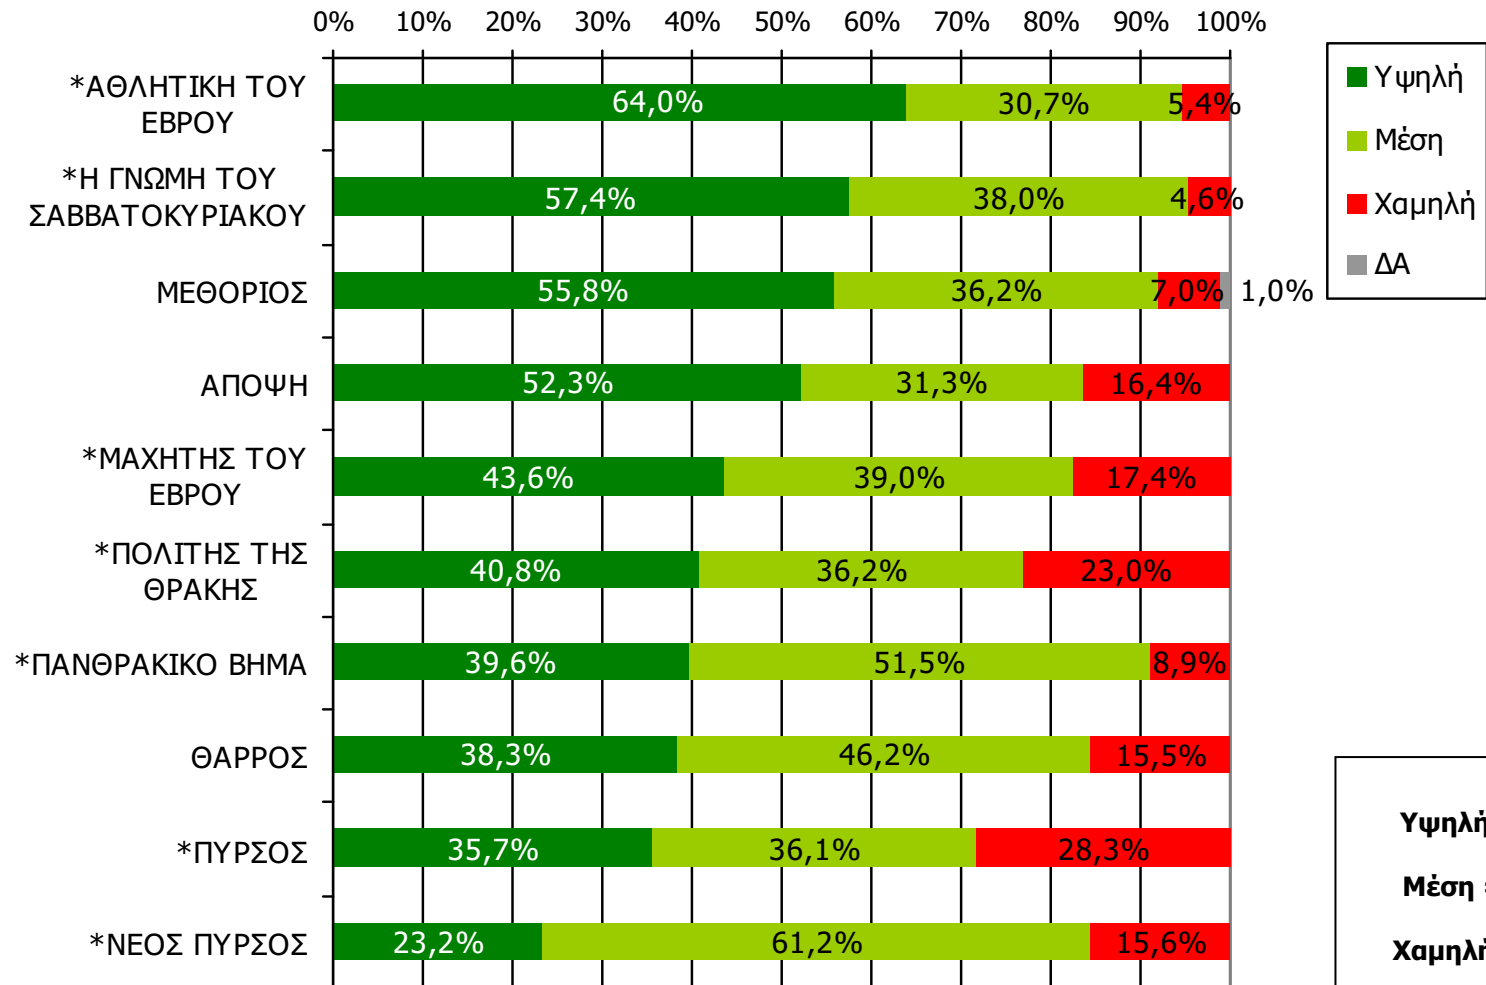

ΣΥΧΝΟΤΗΤΑ ΑΝΑΓΝΩΣΗΣ ΕΒΔΟΜΑΔΙΑΙΩΝ ΕΦΗΜΕΡΙΔΩΝ Νομού Έβρου (έστω 2' το τελευταίο τρίμηνο)

Πόσο συχνά διαβάζετε την εφημερίδα...

Υψηλή = Κάθε εβδομάδα
Μέση = 1-3 φορές/μήνα
Χαμηλή = < 1 φορά/μήνα

Βάση = Αναγνώστες (τριμήνου) κάθε τίτλου

*Ενδεικτικά στοιχεία- Βάση μικρότερη των 60 ατόμων