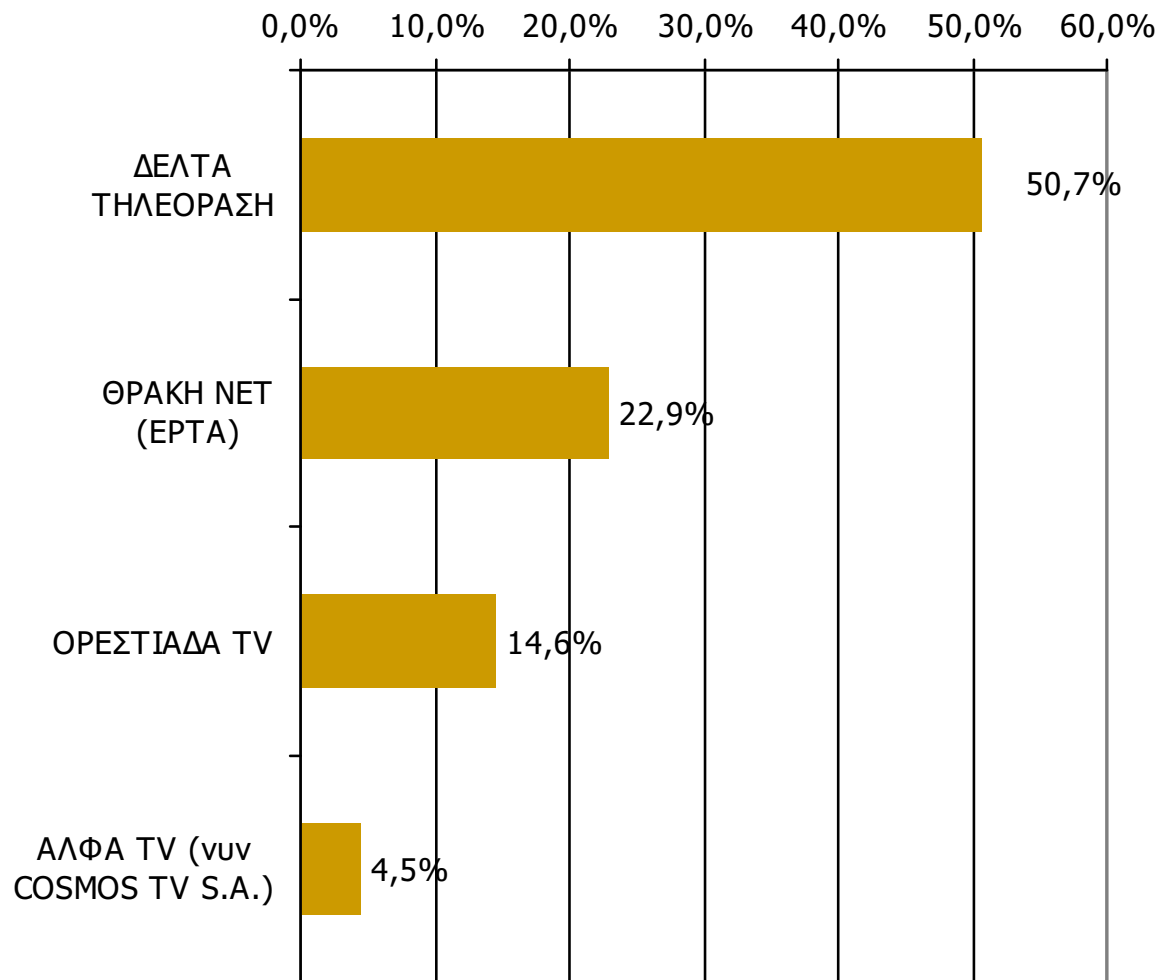

Μέση ημερήσια κάλυψη τοπικών τηλεοπτικών σταθμών Νομού Έβρου

Τον τηλεοπτικό σταθμό... τον παρακολουθήσατε χτες;

Βάση = Σύνολο ερωτηθέντων (N=749)