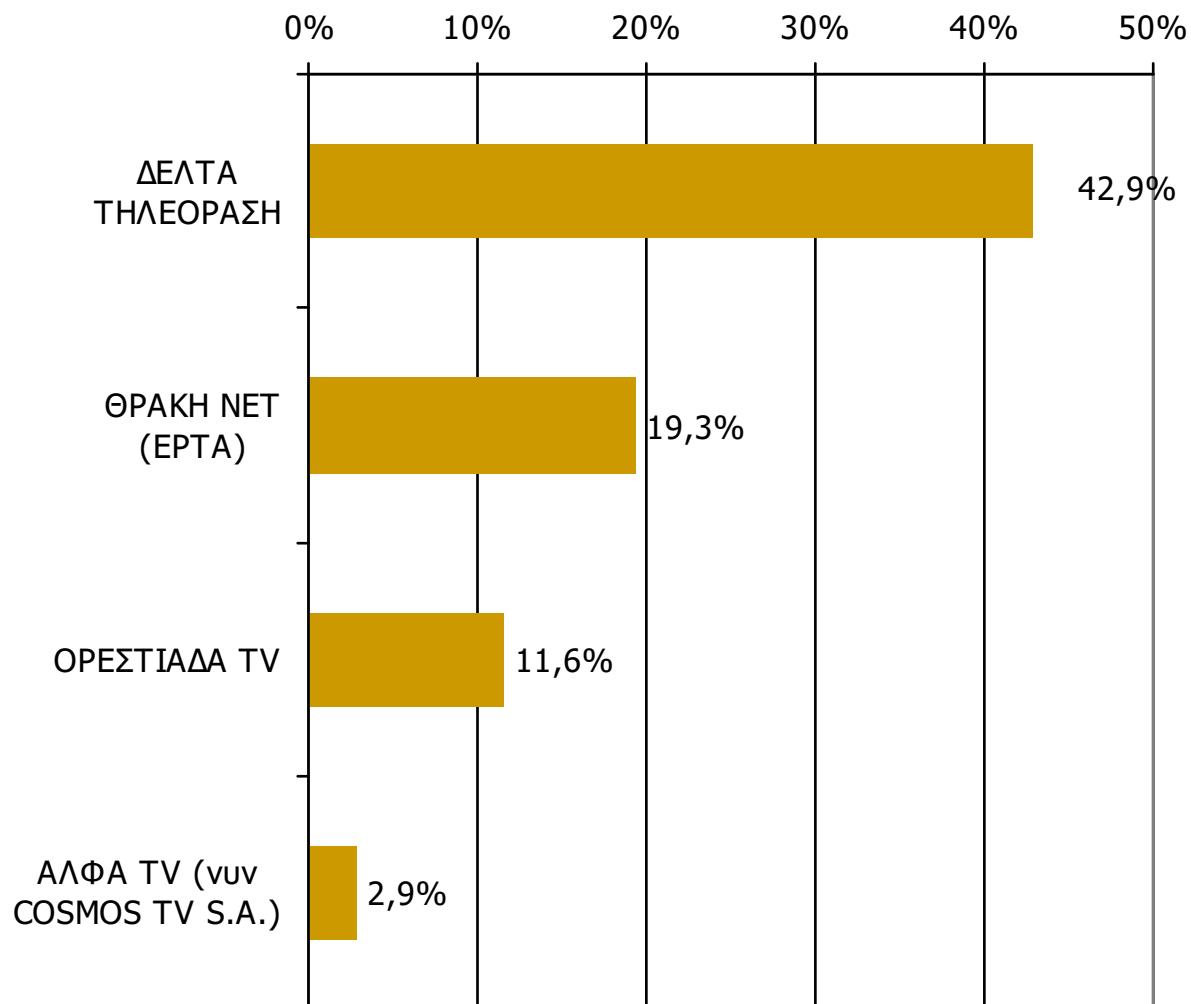

Μέση κάλυψη χρονικών ζωνών της ημέρας τοπικών τηλεοπτικών σταθμών Νομού Έβρου 20:00-23:59

Ποιες ώρες παρακολουθείτε τον σταθμό...

Βάση = Σύνολο ερωτηθέντων (N=749)