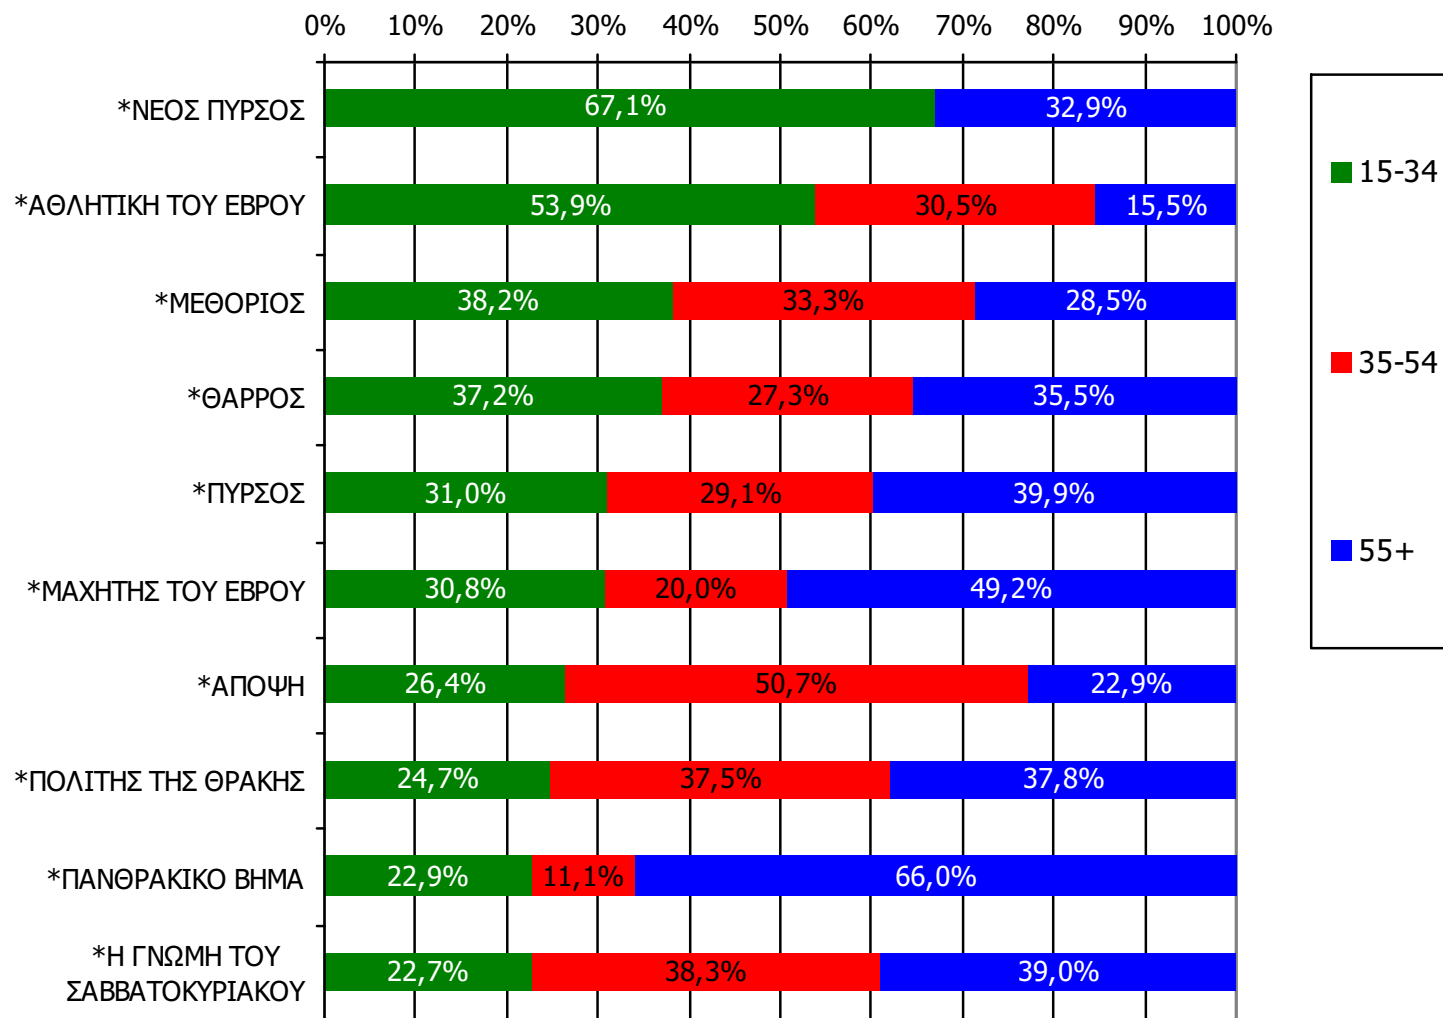

Αναγνωσιμότητα μέσω τεύχους εβδομαδιαίου τοπικού τύπου Νομού Έβρου - Ηλικία/ Προφίλ

Πότε την διαβάσατε τελευταία φορά; (Την τελευταία εβδομάδα)

Βάση = Αναγνώστες (μέσω τεύχους) κάθε τίτλου

*Ενδεικτικά στοιχεία- Βάση μικρότερη των 60 ατόμων