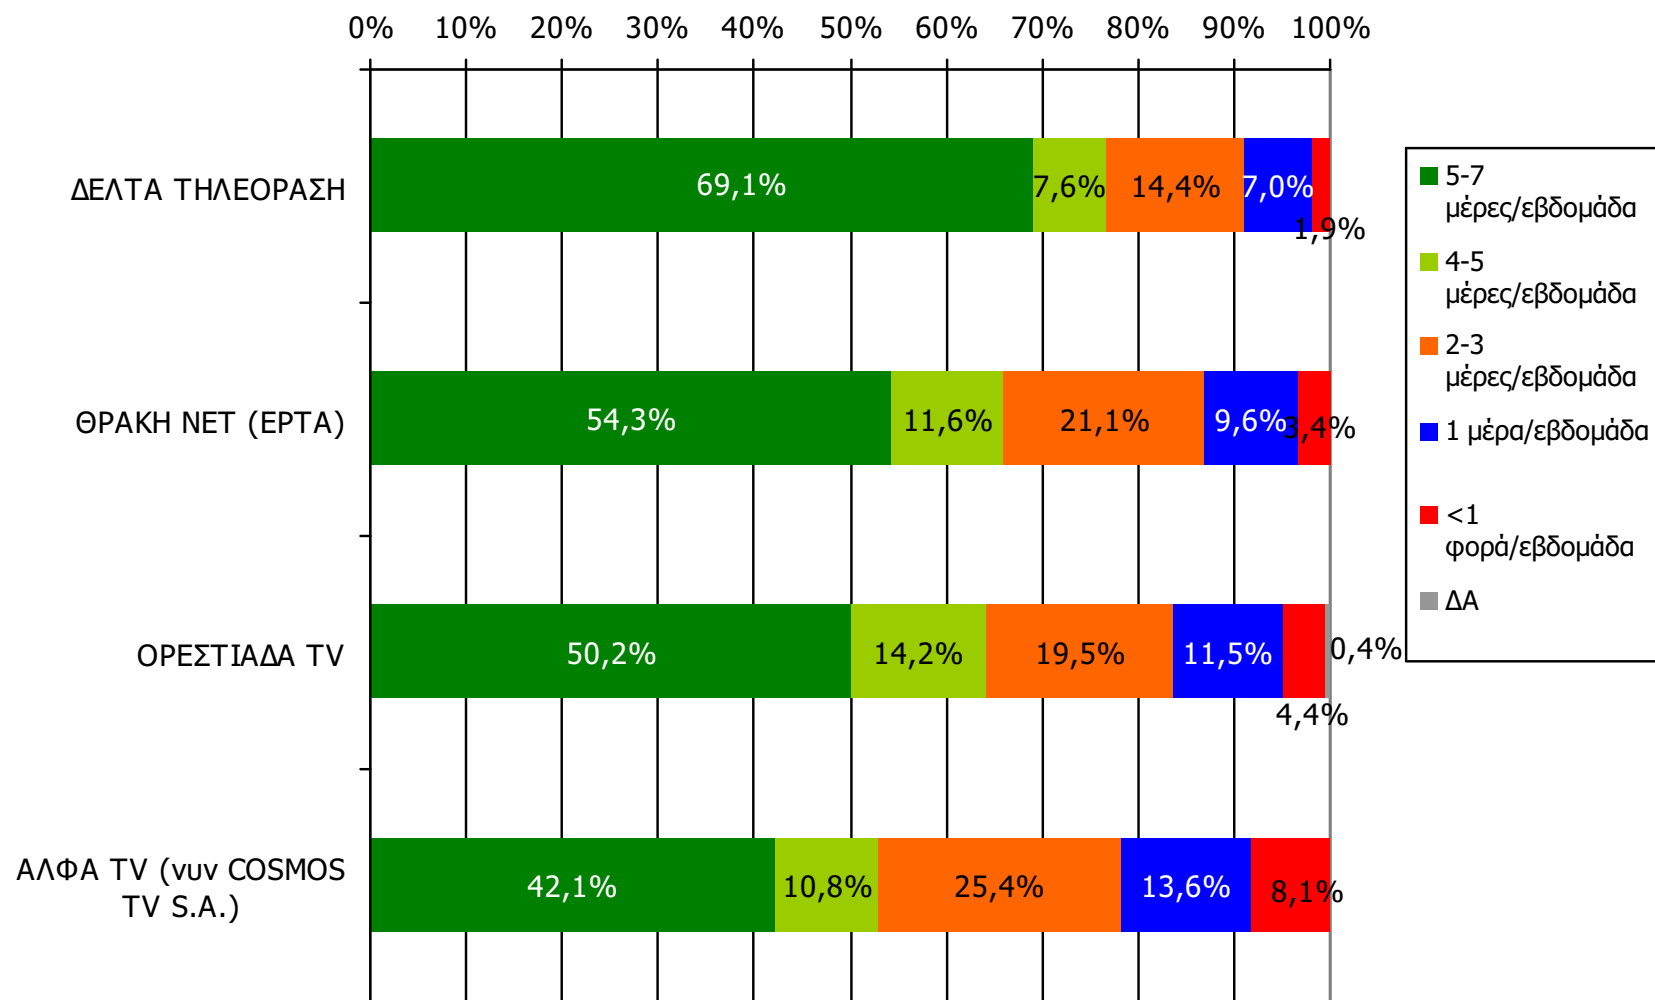

**Αθροιστική τηλεθέαση εβδομάδας τοπικών τηλεοπτικών σταθμών
Νομού Έβρου (λίγα λεπτά την τελευταία εβδομάδα)
Προβολές στον πληθυσμό 15 ετών και άνω**

Πληθυσμός Νομού Έβρου, 15 ετών και άνω: 128.442 άτομα	Προβολή στον πληθυσμό 15 ετών και άνω	95% Διάστημα Εμπιστοσύνης	
		Κάτω φράγμα	Άνω φράγμα
ΔΕΛΤΑ ΤΗΛΕΟΡΑΣΗ	108.000	104.000	111.000
ΘΡΑΚΗ ΝΕΤ (ΕΡΤΑ)	66.000	62.000	71.000
ΟΡΕΣΤΙΑΔΑ TV	43.000	39.000	48.000
ΑΛΦΑ TV (νυν COSMOS TV S.A)	19.000	16.000	22.000

ΣΥΧΝΟΤΗΤΑ ΤΗΛΕΘΕΑΣΗΣ ΤΗΛΕΟΠΤΙΚΩΝ ΣΤΑΘΜΩΝ Νομού Έβρου (λίγα λεπτά την τελευταία εβδομάδα)

Πόσο συχνά παρακολουθείτε τον τηλεοπτικό σταθμό...

Βάση = Τηλεθεατές (εβδομάδας) κάθε σταθμού

*Ενδεικτικά στοιχεία- Βάση μικρότερη των 60 ατόμων