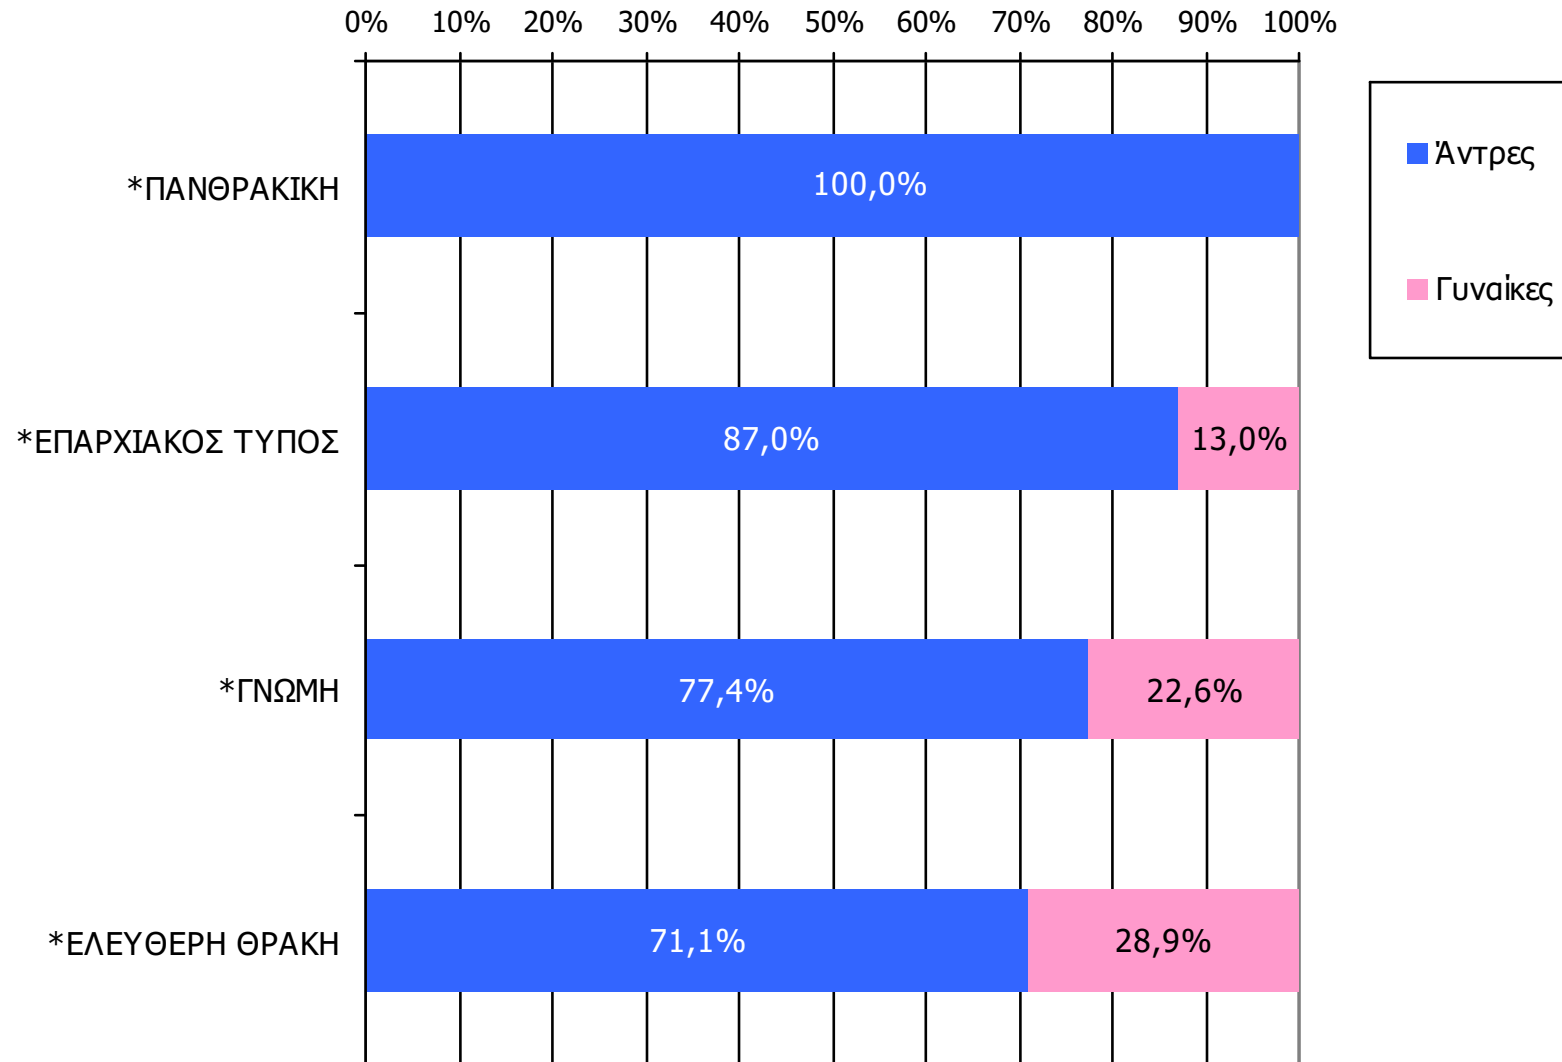

Αναγνωσιμότητα μέσου τεύχους ημερήσιου τοπικού τύπου Νομού Έβρου - Φύλο/ Προφίλ

Πότε την διαβάσατε τελευταία φορά; (Χθες ή την τελευταία φορά που κυκλοφόρησε)

Βάση = Αναγνώστες (μέσου τεύχους) κάθε τίτλου

*Ενδεικτικά στοιχεία- Βάση μικρότερη των 60 ατόμων