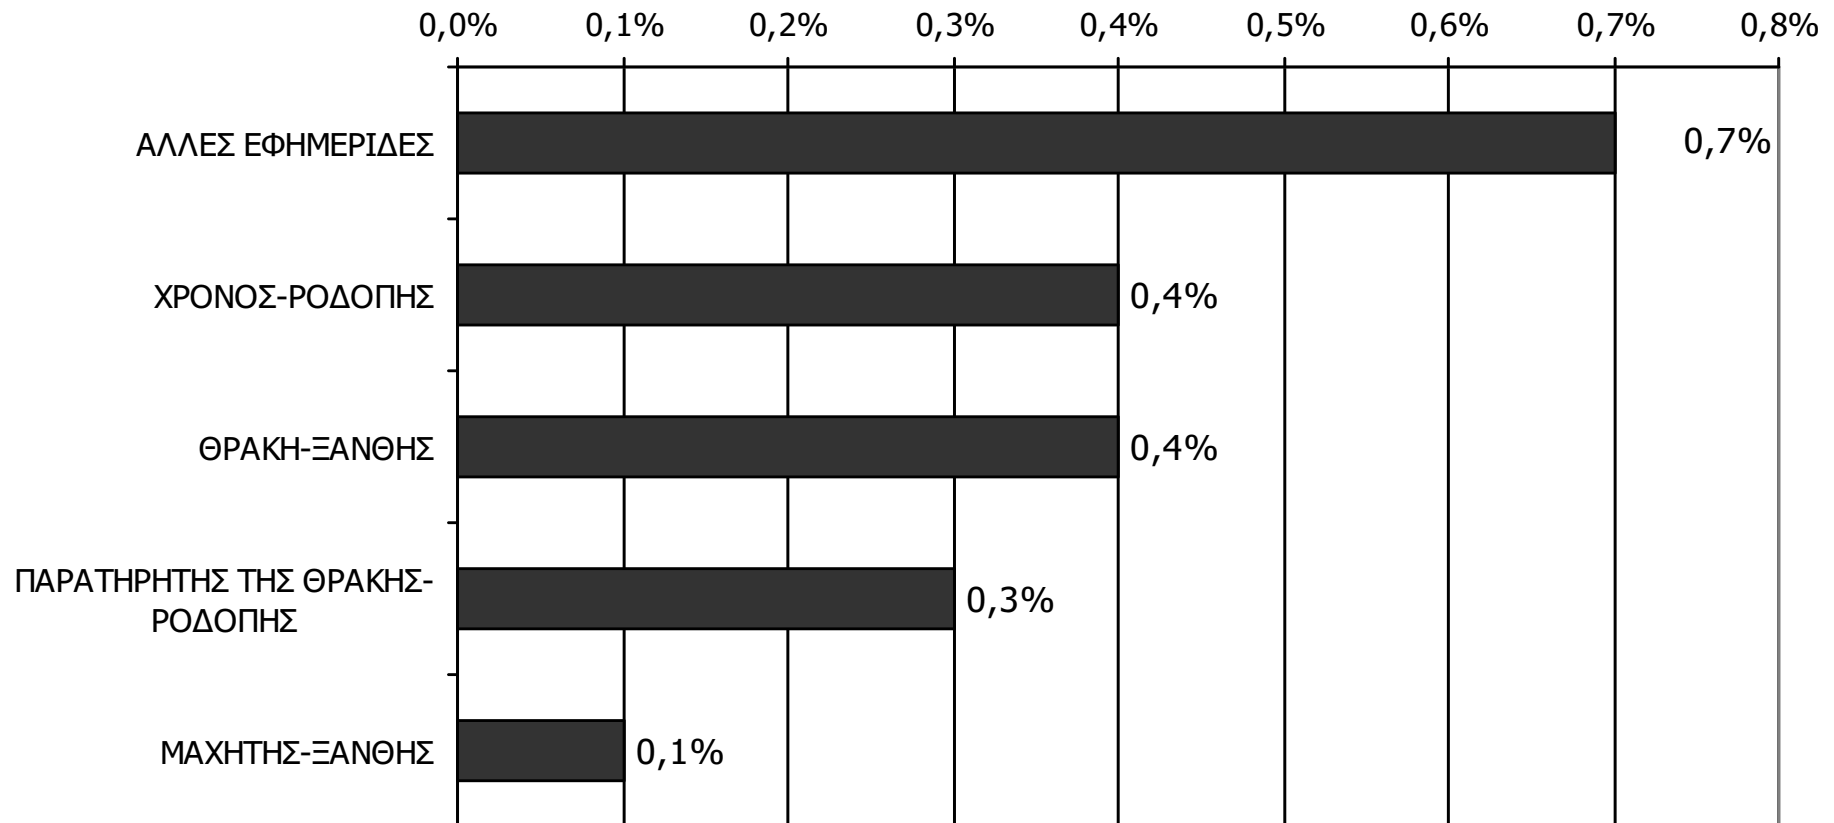

ΑΝΑΓΝΩΣΗ ΕΦΗΜΕΡΙΔΩΝ ΟΜΟΡΩΝ ΝΟΜΩΝ

Διαβάσατε το τελευταίο τρίμηνο, άλλες τοπικές καθημερινές ή εβδομαδιαίες εφημερίδες που κυκλοφόρησαν στο νομό σας; Αν ναι, ποιες;

(Δεν διάβασα: 98,3%)

Βάση = Σύνολο ερωτηθέντων (N=749)