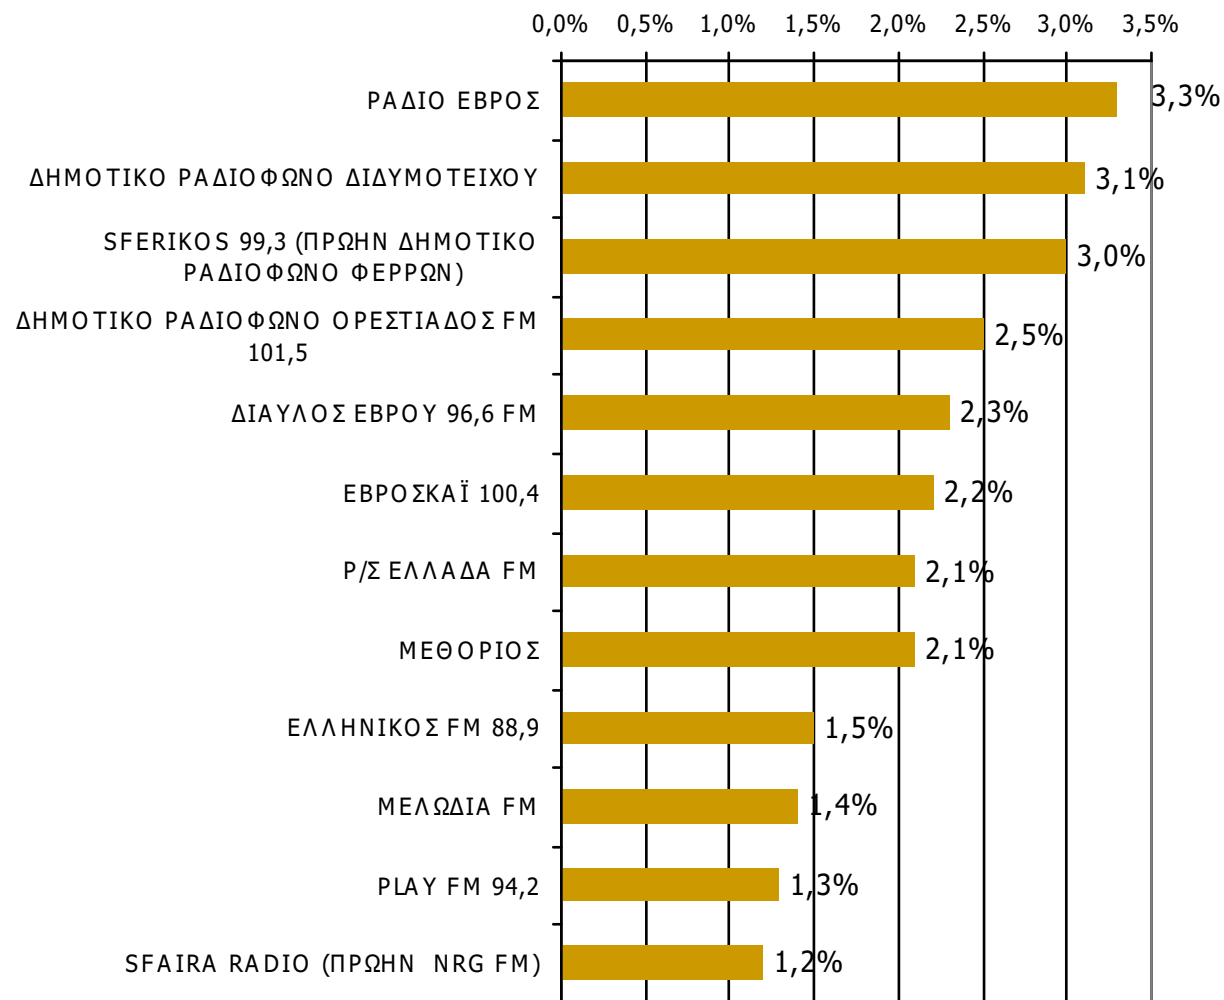

Μέση κάλυψη χρονικών ζωνών της ημέρας τοπικών Ρ/Σ Νομού Έβρου 9:00-12:59-1

Ποιες ώρες ακούσατε το ραδιοφωνικό σταθμό...

Βάση = Σύνολο ερωτηθέντων (N=749)

* Εμφανίζονται οι Ρ/Σ που αναφέρθηκαν στη συγκεκριμένη ζώνη