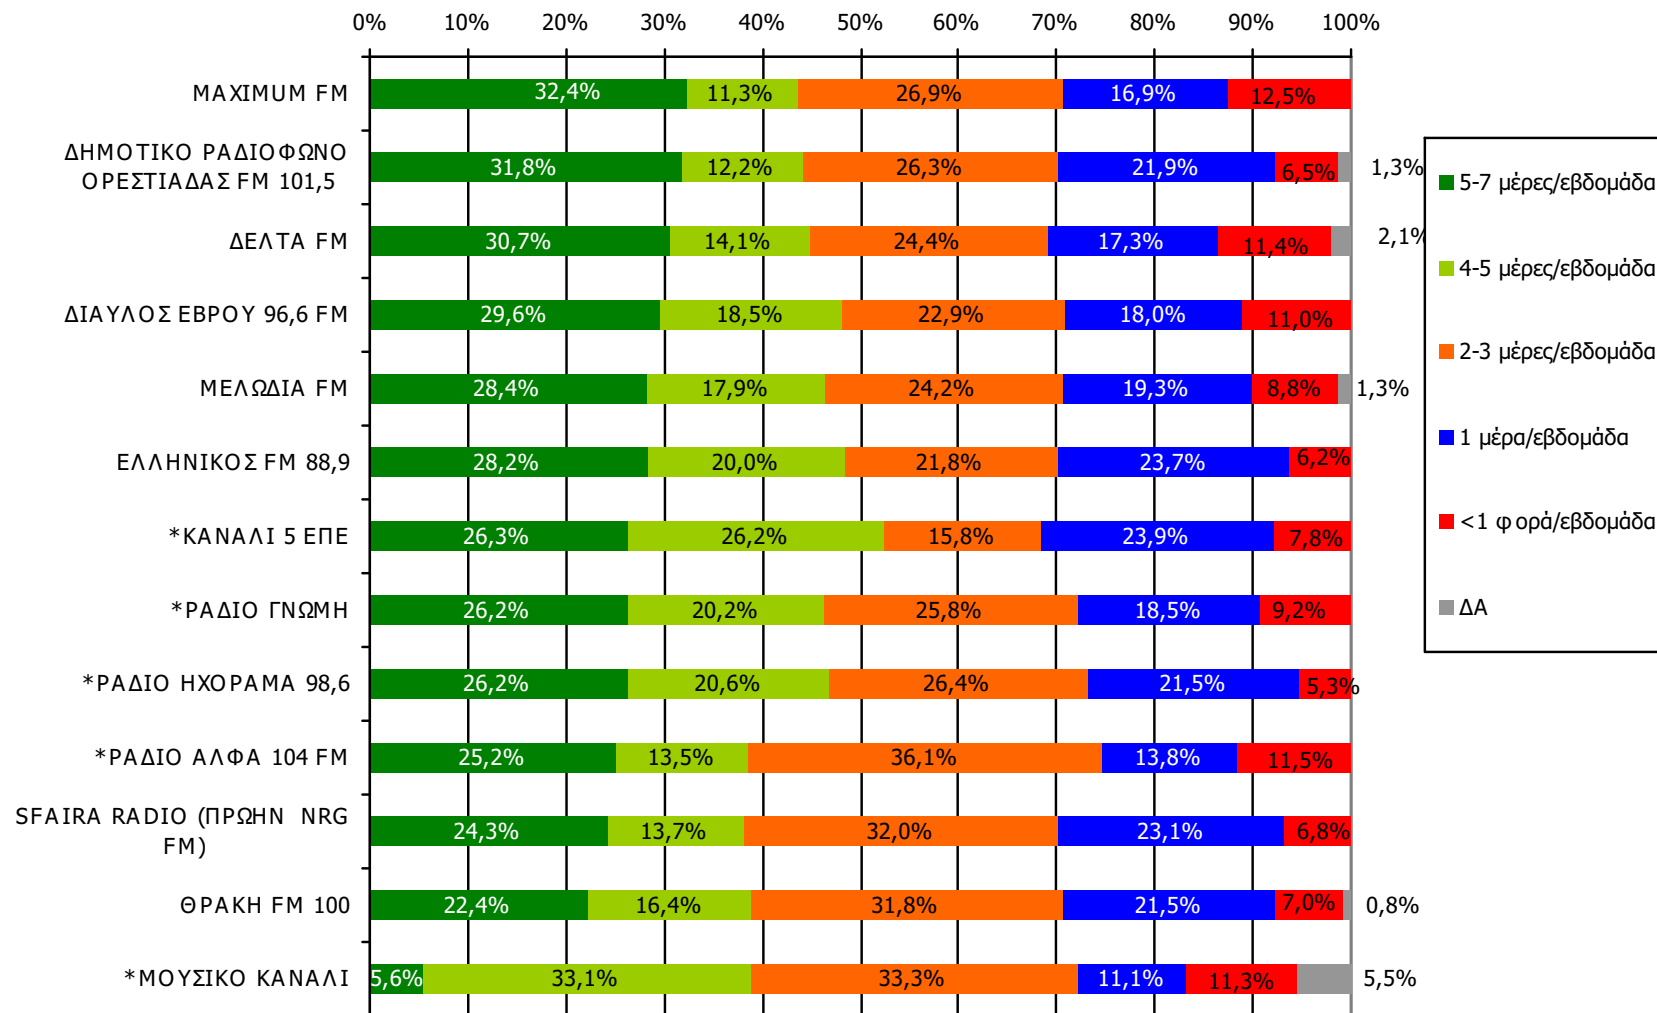

ΣΥΧΝΟΤΗΤΑ ΑΚΡΟΑΣΗΣ ΡΑΔΙΟΦΩΝΙΚΩΝ ΣΤΑΘΜΩΝ Νομού Έβρου (λίγα λεπτά την τελευταία εβδομάδα)-2

Πόσο συχνά ακούτε το ραδιοφωνικό σταθμό...

Βάση = Ακροατές (εβδομάδας) κάθε σταθμού

*Ενδεικτικά στοιχεία- Βάση μικρότερη των 60 ατόμων