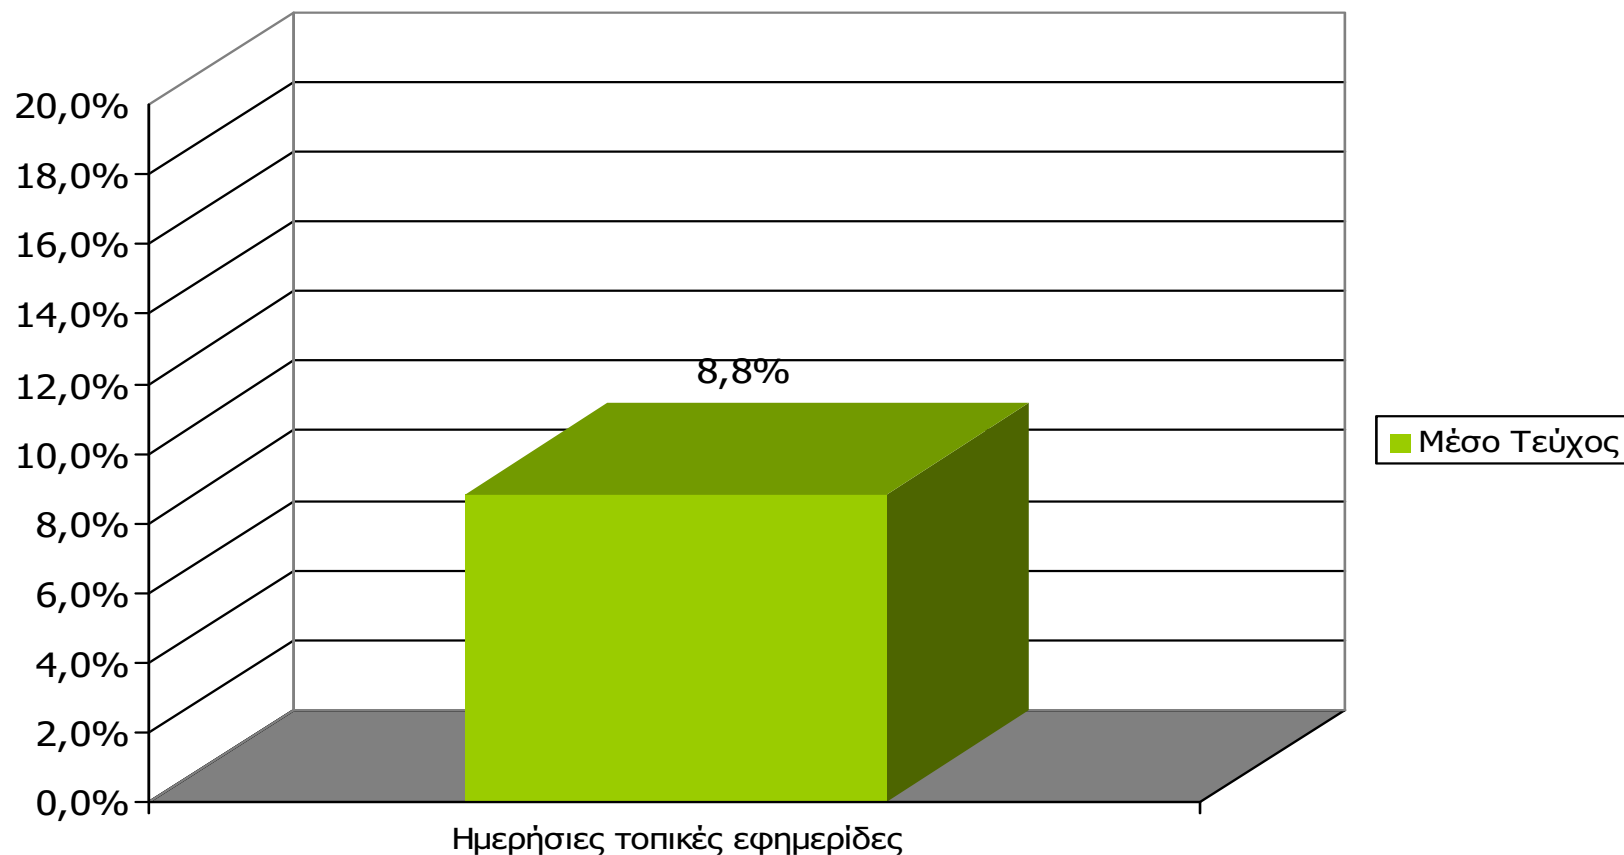

Νομού Έβρου (έστω 2' το τελευταίο τρίμηνο)

Πόσο συχνά διαβάζετε την εφημερίδα...

Βάση = Αναγνώστες (τρίμηνο) κάθε τίτλου

Αναγνωσιμότητα μέσου τεύχους ημερήσιου τοπικού τύπου Νομού Έβρου

(χθες ή την τελευταία φορά που κυκλοφόρησαν)