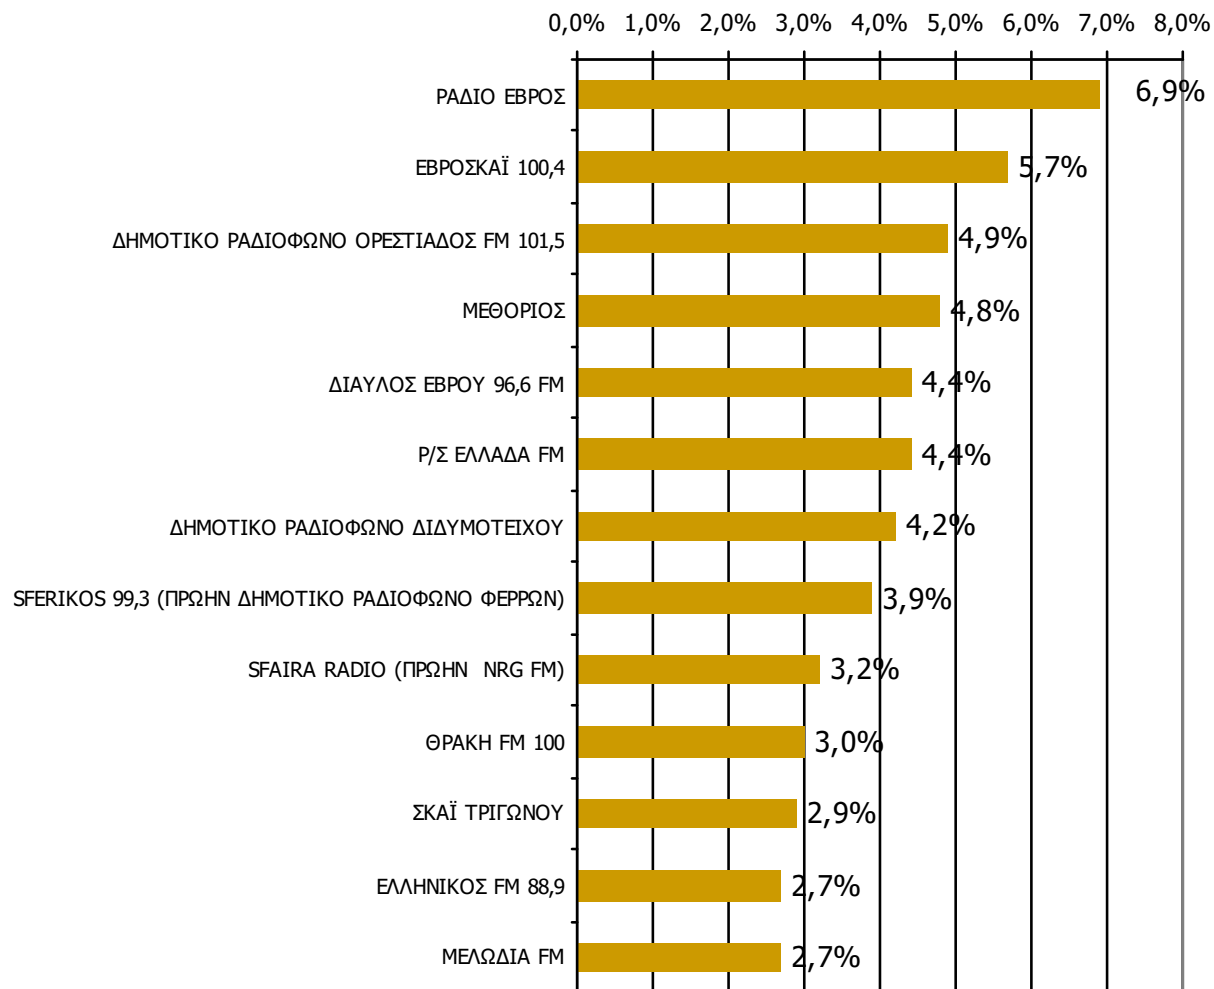

Μέση ημερήσια κάλυψη τοπικών Ρ/Σ Νομού Έβρου-1

Τον ραδιοφωνικό σταθμό... τον ακούσατε χτες;

Βάση = Σύνολο ερωτηθέντων (N=749)