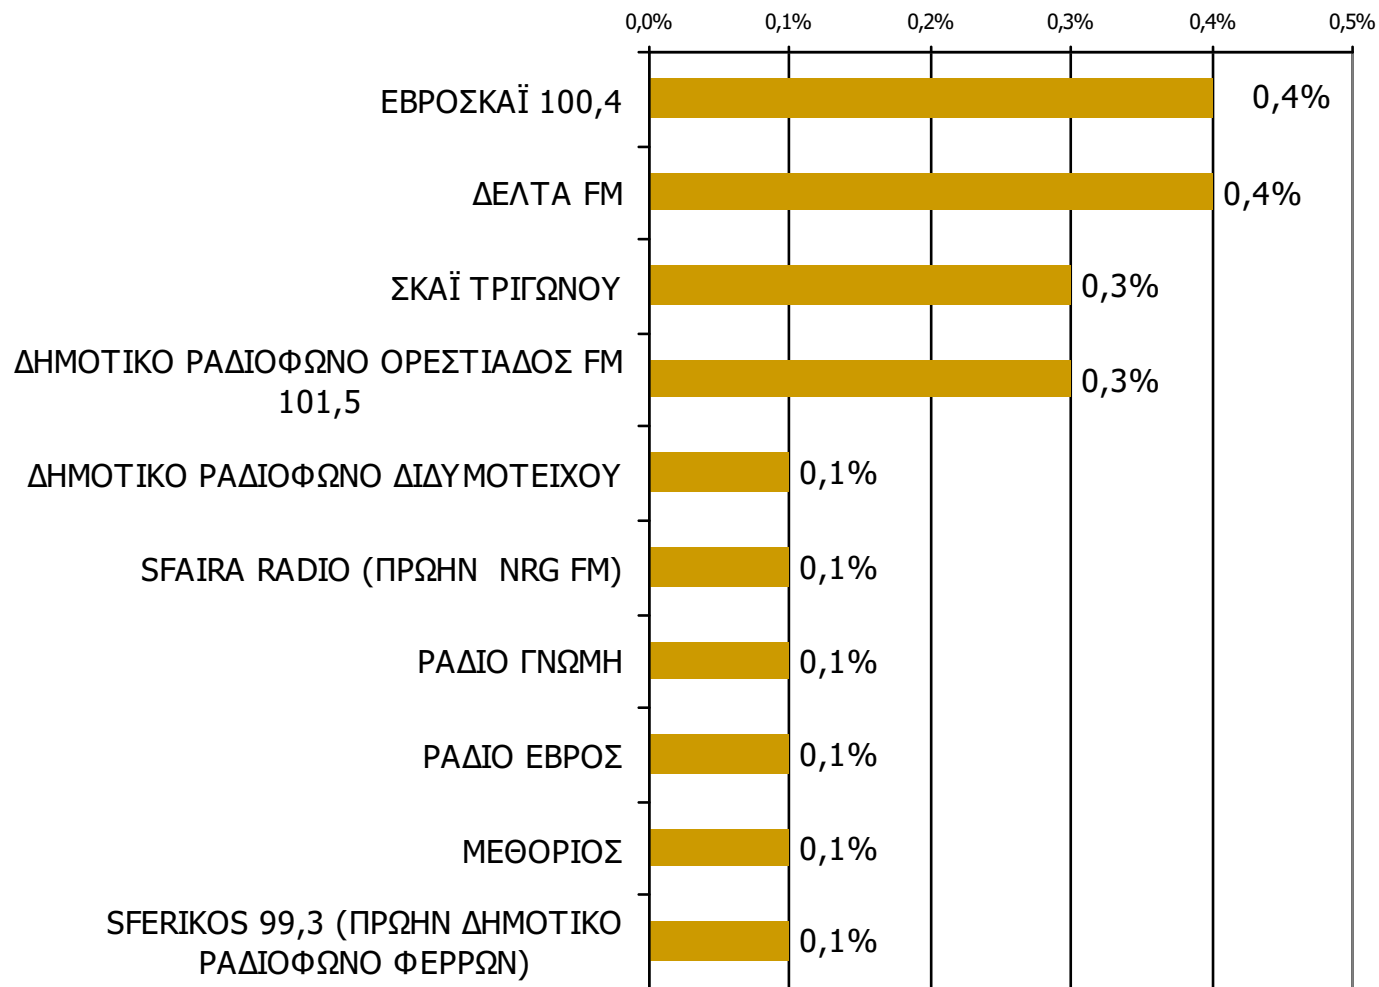

Μέση κάλυψη χρονικών ζωνών της ημέρας τοπικών Ρ/Σ Νομού Έβρου 00:00-05:59

Ποιες ώρες ακούσατε το ραδιοφωνικό σταθμό...

* Εμφανίζονται οι Ρ/Σ που αναφέρθηκαν στη συγκεκριμένη ζώνη

Βάση = Σύνολο ερωτηθέντων (N=749)