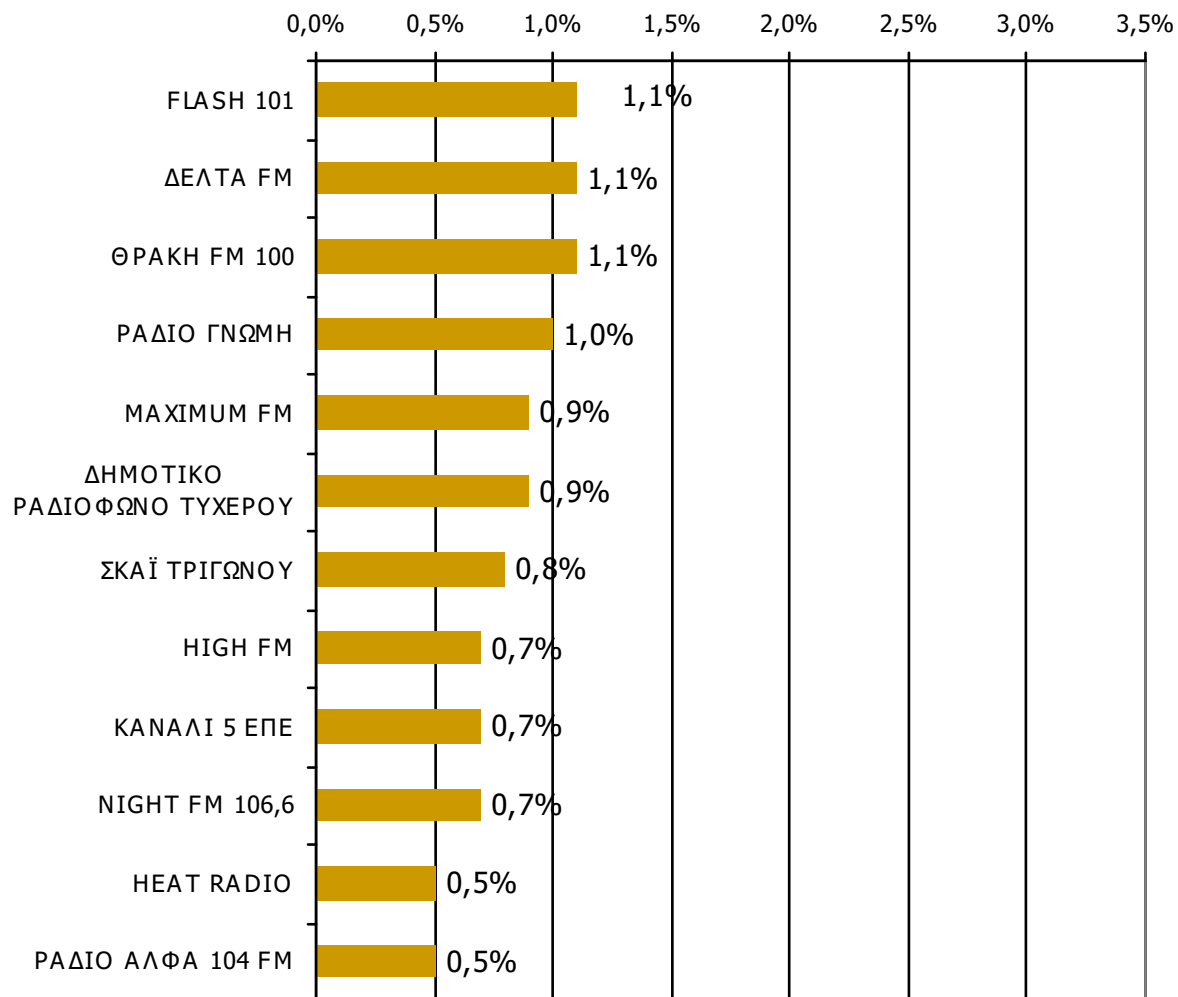

Μέση κάλυψη χρονικών ζωνών της ημέρας τοπικών Ρ/Σ Νομού Έβρου 9:00-12:59-2

Ποιες ώρες ακούσατε το ραδιοφωνικό σταθμό...

Βάση = Σύνολο ερωτηθέντων (N=749)

* Εμφανίζονται οι Ρ/Σ που αναφέρθηκαν στη συγκεκριμένη ζώνη