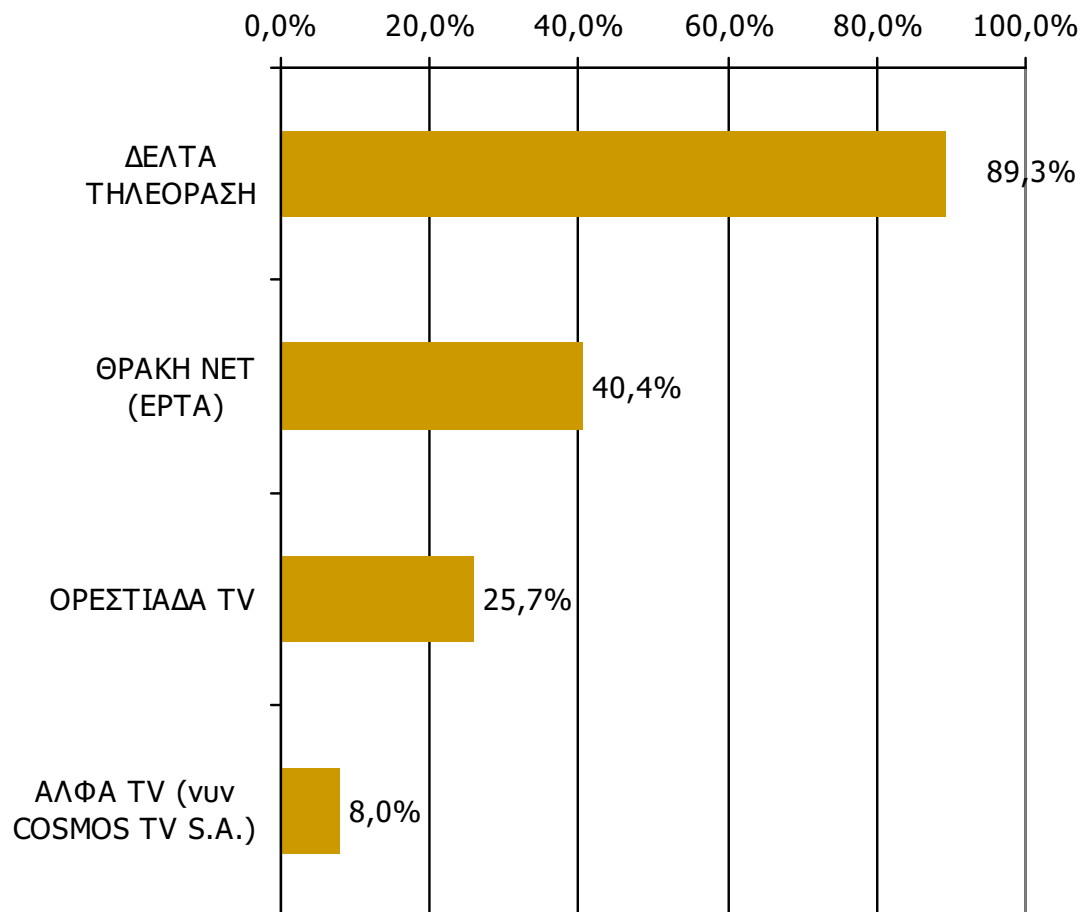

Μέση ημερήσια κάλυψη τοπικών τηλεοπτικών σταθμών Νομού Έβρου (Στο σύνολο των τηλεθεατών - χθες)

Τον τηλεοπτικό σταθμό... τον παρακολουθήσατε χθες;

Βάση = Τηλεθεατές τοπικών τηλεοπτικών σταθμών (χθες) N=425