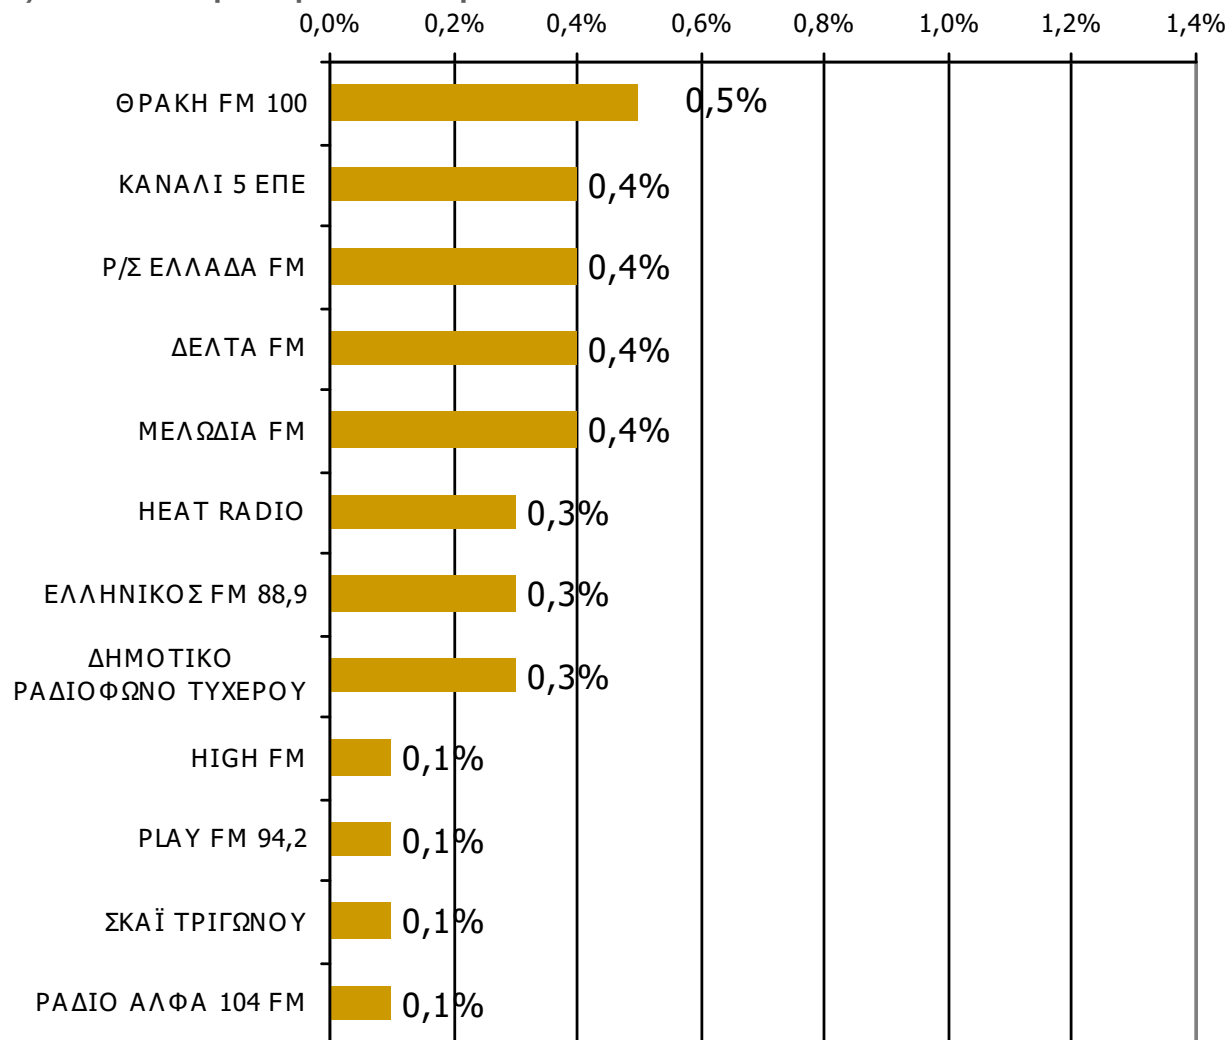

Μέση κάλυψη χρονικών ζωνών της ημέρας τοπικών Ρ/Σ Νομού Έβρου 6:00-8:59-2

Ποιες ώρες ακούσατε το ραδιοφωνικό σταθμό...

Βάση = Σύνολο ερωτηθέντων (N=749)

* Εμφανίζονται οι Ρ/Σ που αναφέρθηκαν στη συγκεκριμένη ζώνη