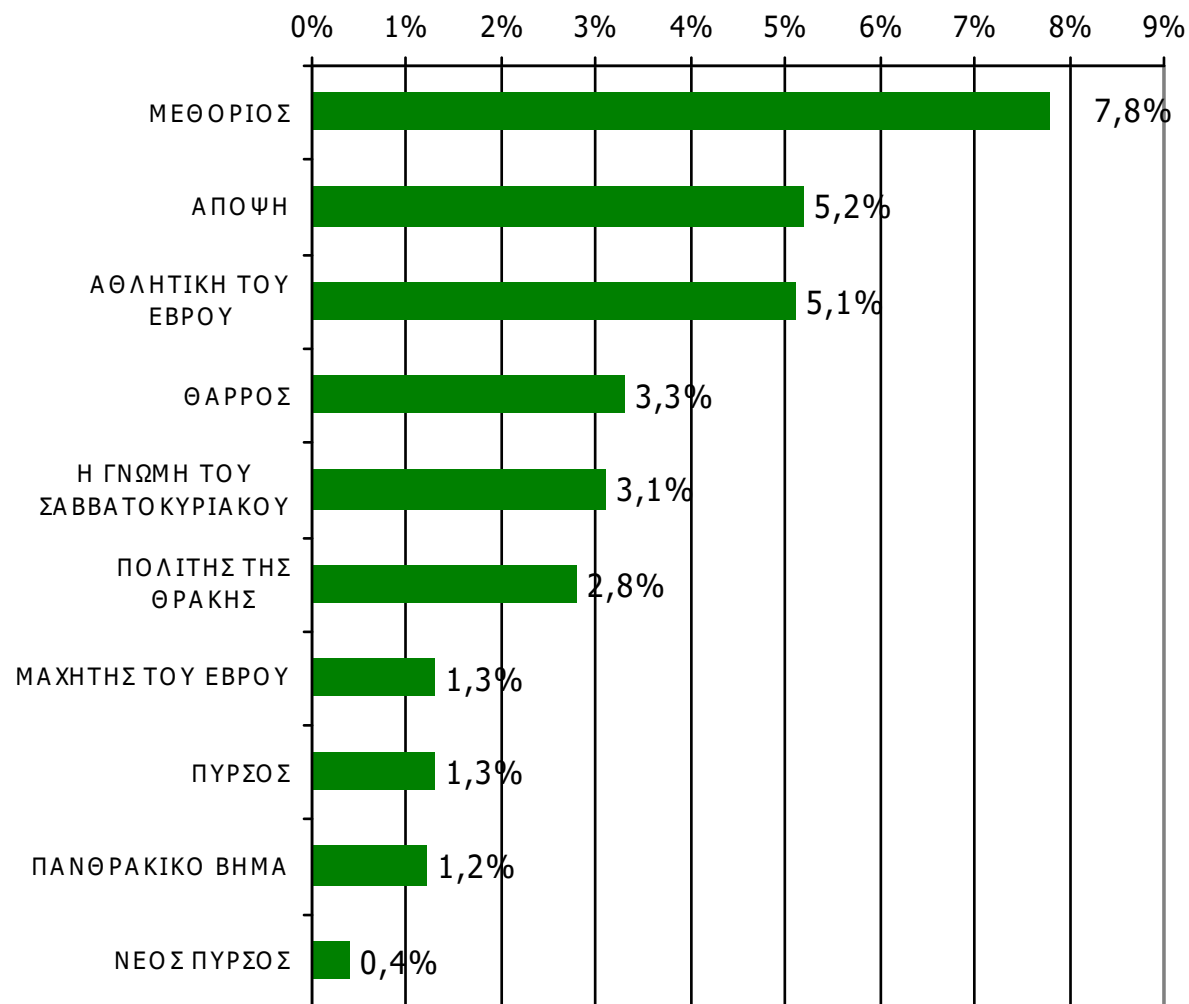

Αναγνωσιμότητα μέσου τεύχους εβδομαδιαίου τοπικού τύπου Νομού Έβρου

Πότε την διαβάσατε τελευταία φορά; (Την τελευταία εβδομάδα)

Βάση = Σύνολο ερωτηθέντων (N=749)