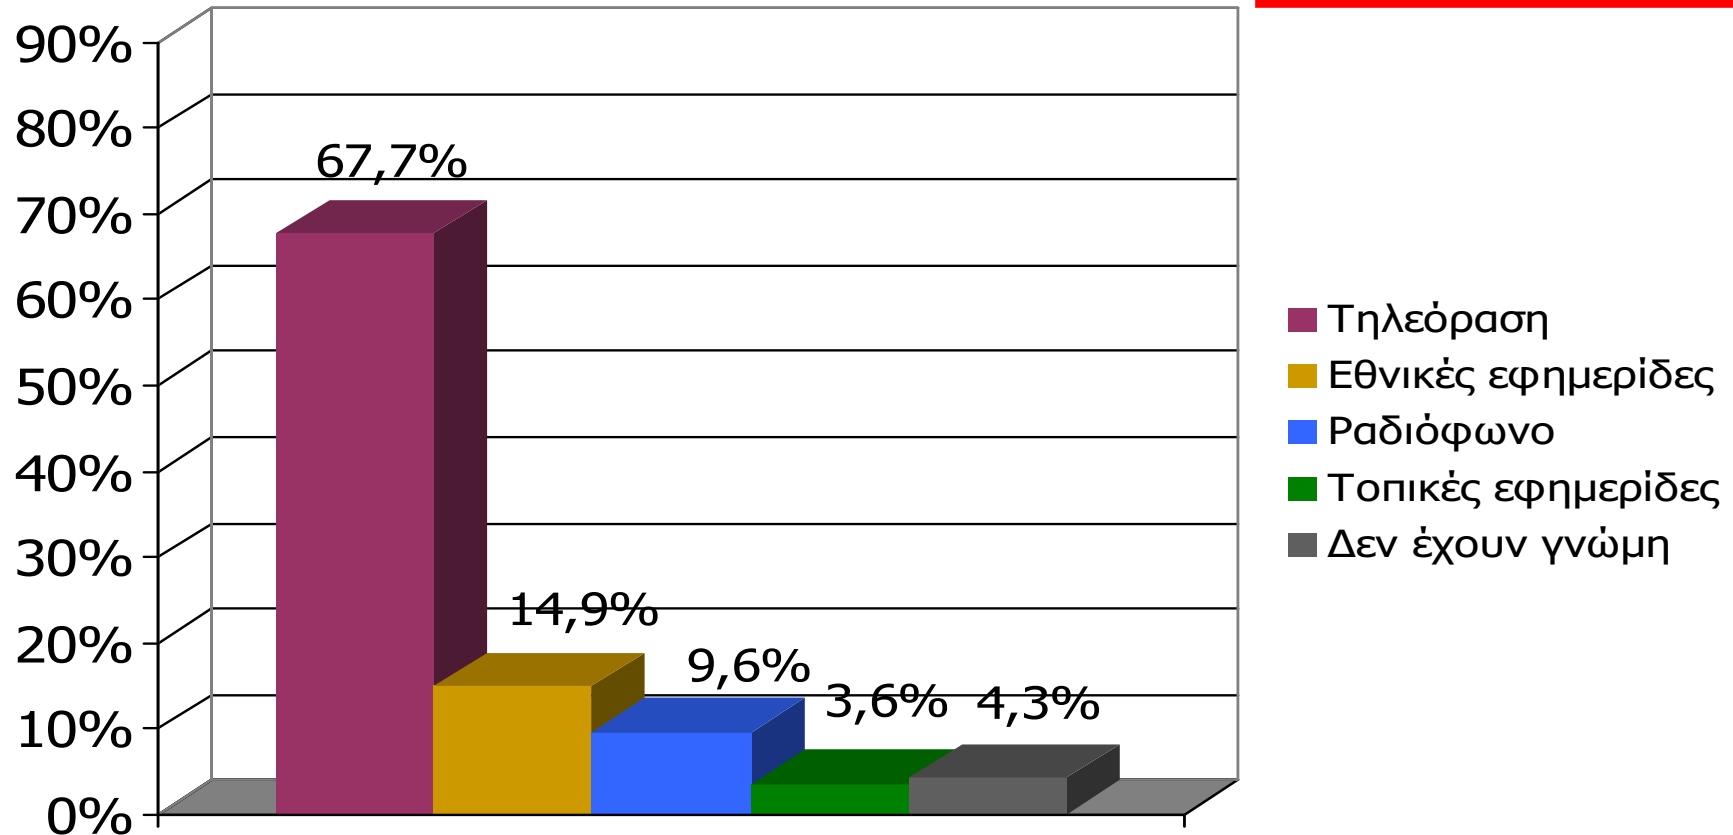

Γενική Εμπιστοσύνη σε ΜΜΕ (Νομός Έβρου)

Σκεπτόμενοι την ενημέρωσή σας συνολικά, θα σας διαβάσω τέσσερις βασικές πηγές ενημέρωσης και θα ήθελα να τις βάλετε σε σειρά ξεκινώντας από αυτήν που εμπιστεύεστε περισσότερο για την ενημέρωσή σας σε πολιτικά και διεθνή θέματα και καταλήγοντας σε αυτήν που εμπιστεύεστε λιγότερο.

ΠΡΩΤΕΣ ΑΝΑΦΟΡΕΣ

Βάση = Σύνολο ερωτηθέντων (N=749)