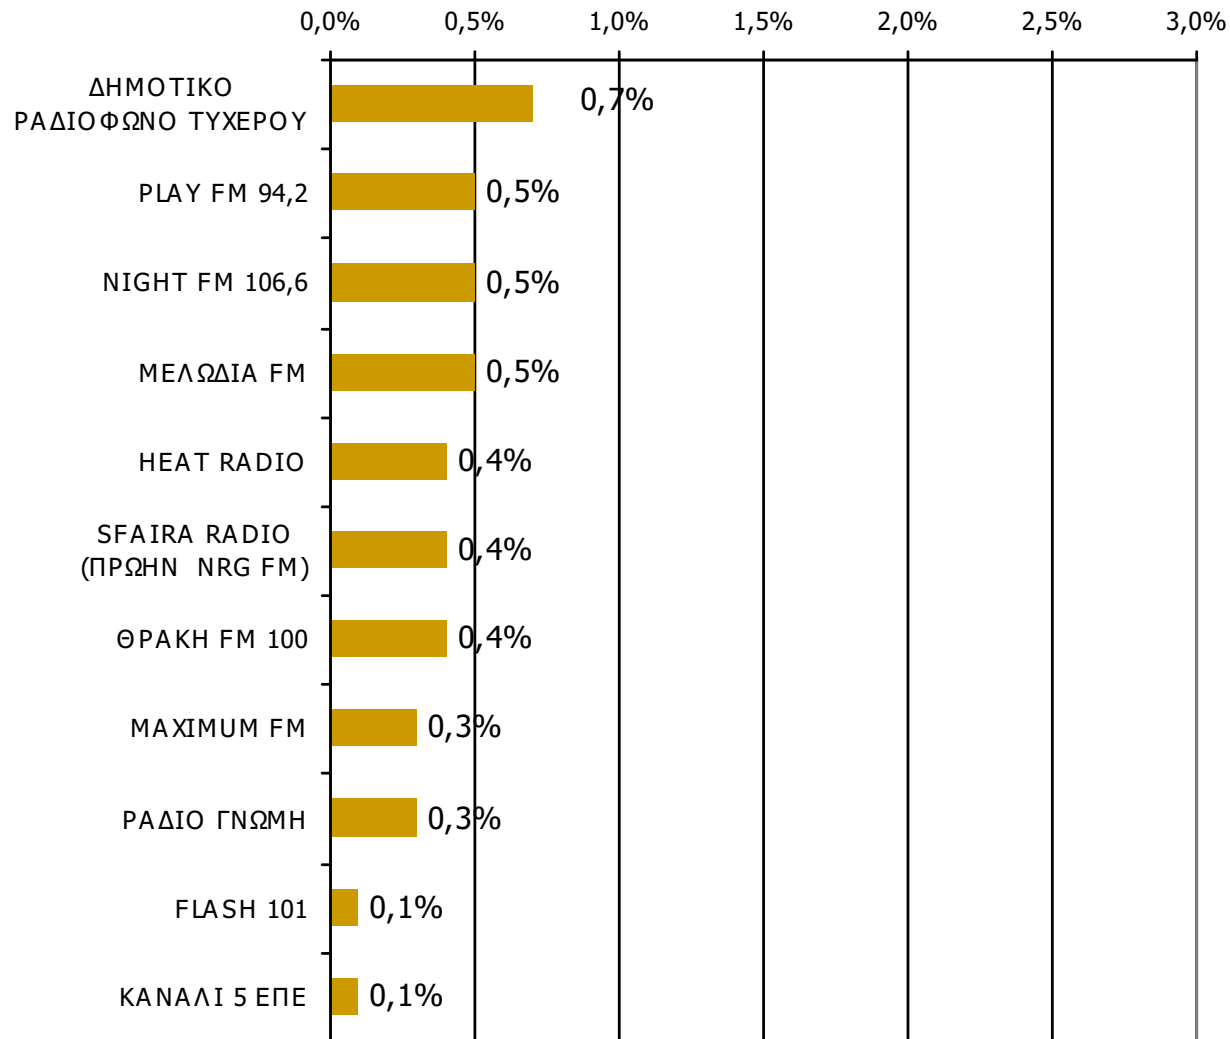

Μέση κάλυψη χρονικών ζωνών της ημέρας τοπικών Ρ/Σ Νομού Έβρου 13:00-15:59-1

Ποιες ώρες ακούσατε το ραδιοφωνικό σταθμό...

Βάση = Σύνολο ερωτηθέντων (N=749)

* Εμφανίζονται οι Ρ/Σ που αναφέρθηκαν στη συγκεκριμένη ζώνη