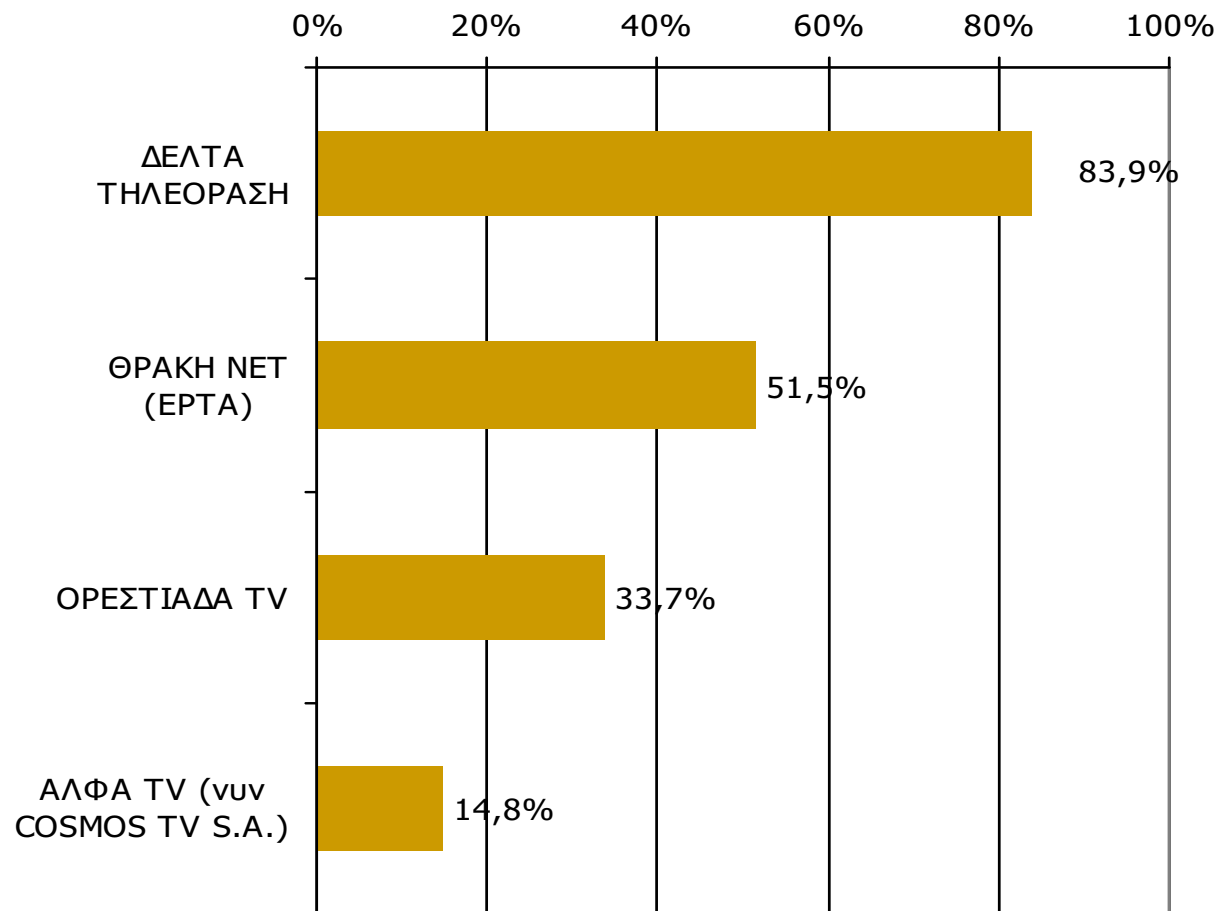

Βάση = Σύνολο ερωτηθέντων (N=749)

Αθροιστική τηλεθέαση εβδομάδας τοπικών τηλεοπτικών σταθμών Νομού Έβρου (λίγα λεπτά την τελευταία εβδομάδα)

Θα σας διαβάσω μια σειρά από τοπικούς τηλεοπτικούς σταθμούς που εκπέμπουν στο νομό σας και θέλω να μου πείτε για κάθε έναν από αυτούς, αν τον παρακολουθήσατε την τελευταία εβδομάδα για τουλάχιστον λίγα λεπτά.