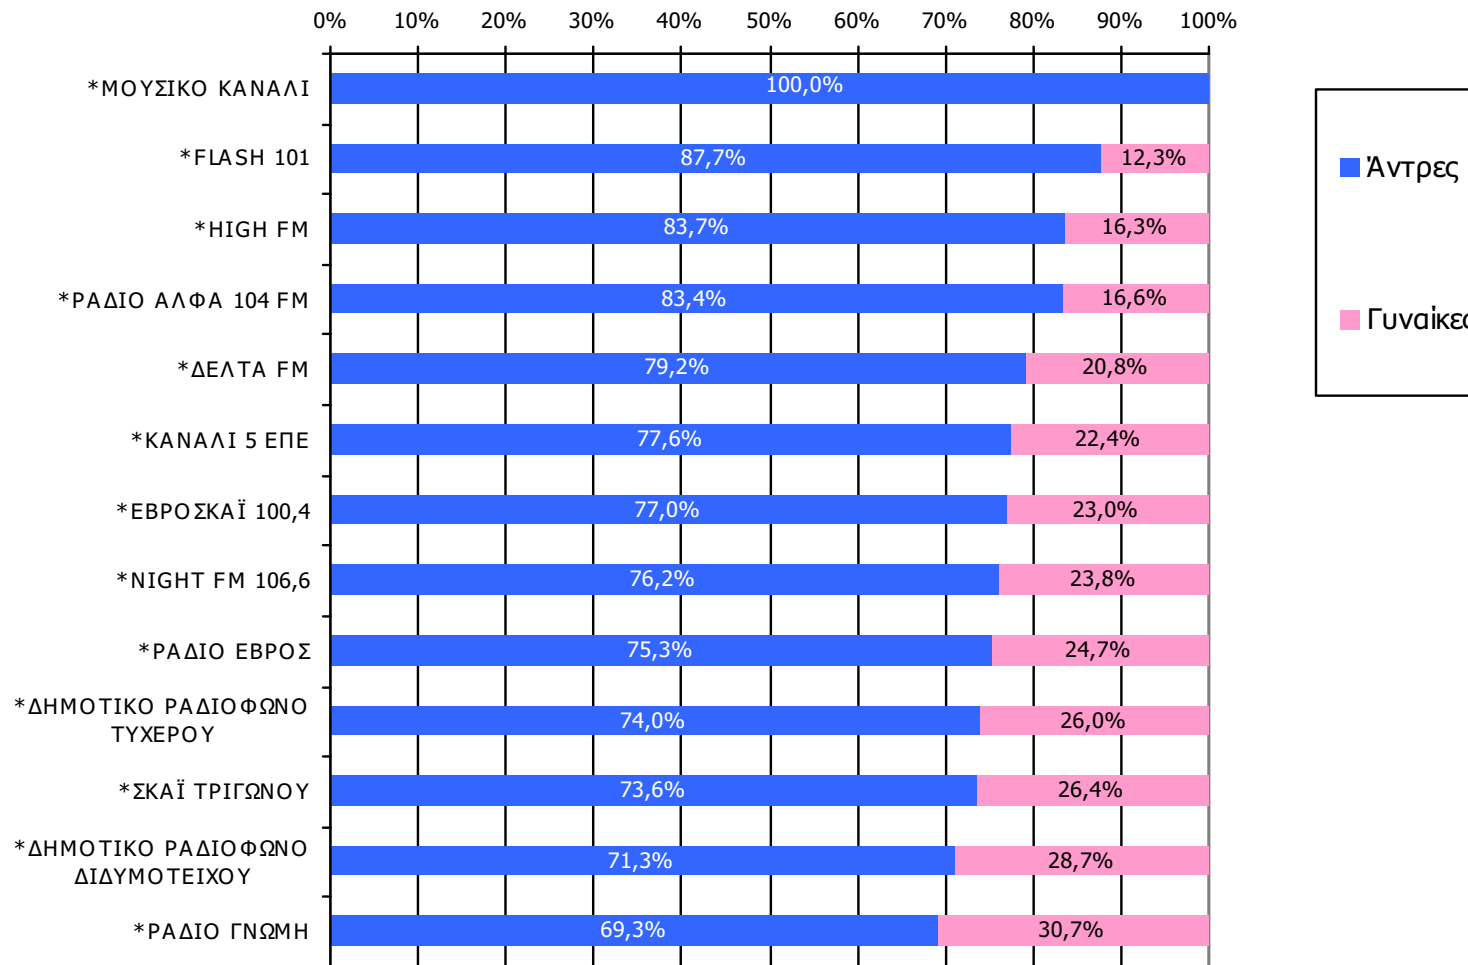

Μέση ημερήσια κάλυψη τοπικών Ρ/Σ Νομού Έβρου – Φύλο/ Προφίλ-1

Τον ραδιοφωνικό σταθμό... τον ακούσατε χτες;

Βάση = Ακροατές (χθες) κάθε σταθμού

*Ενδεικτικά στοιχεία- Βάση μικρότερη των 60 ατόμων