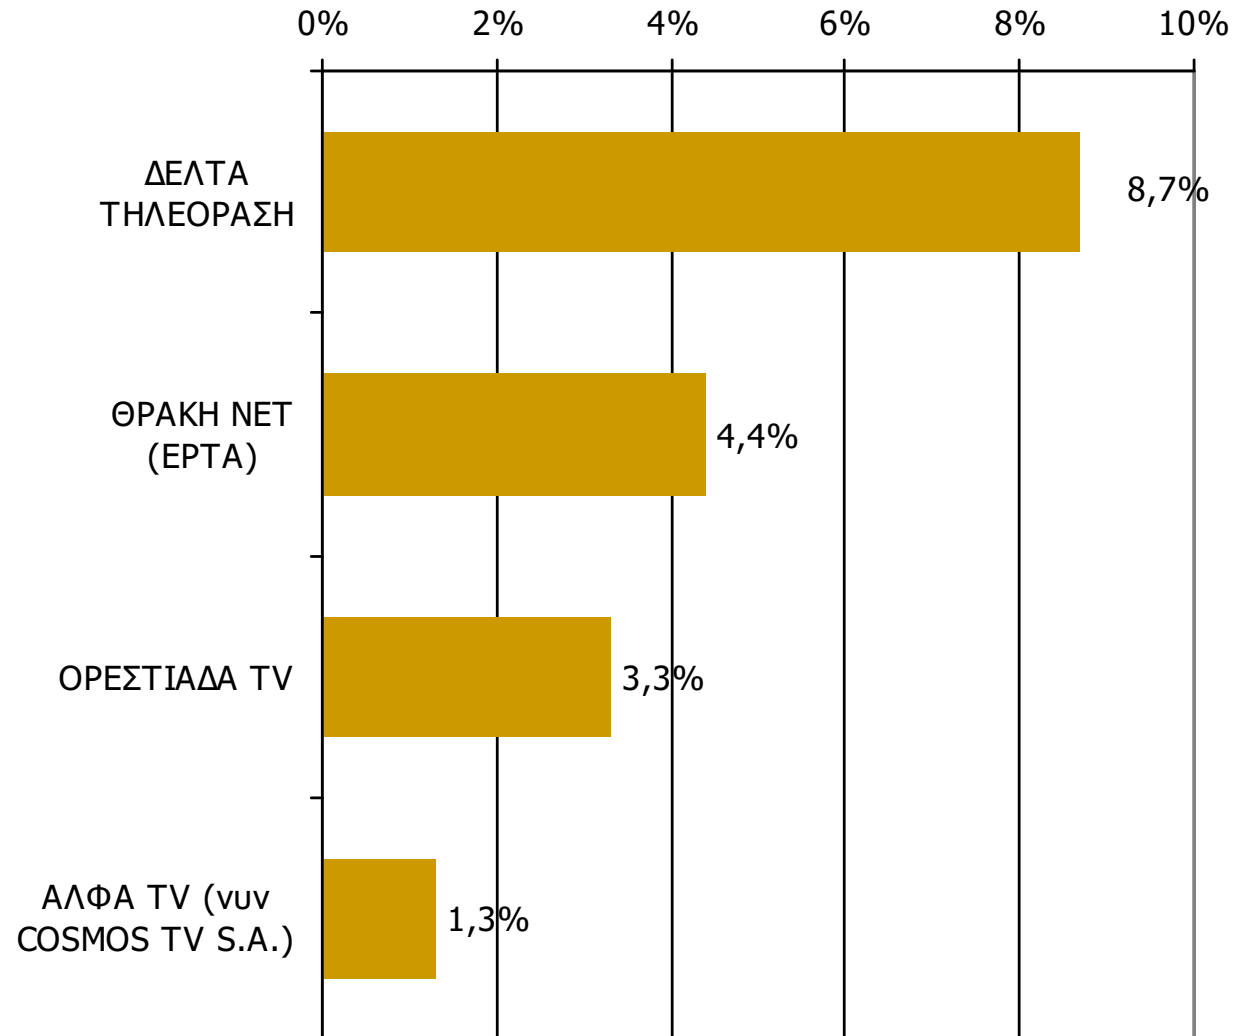

Μέση κάλυψη χρονικών ζωνών της ημέρας τοπικών τηλεοπτικών σταθμών Νομού Έβρου 16:00-19:59

Ποιες ώρες παρακολουθείτε τον σταθμό...

Βάση = Σύνολο ερωτηθέντων (N=749)