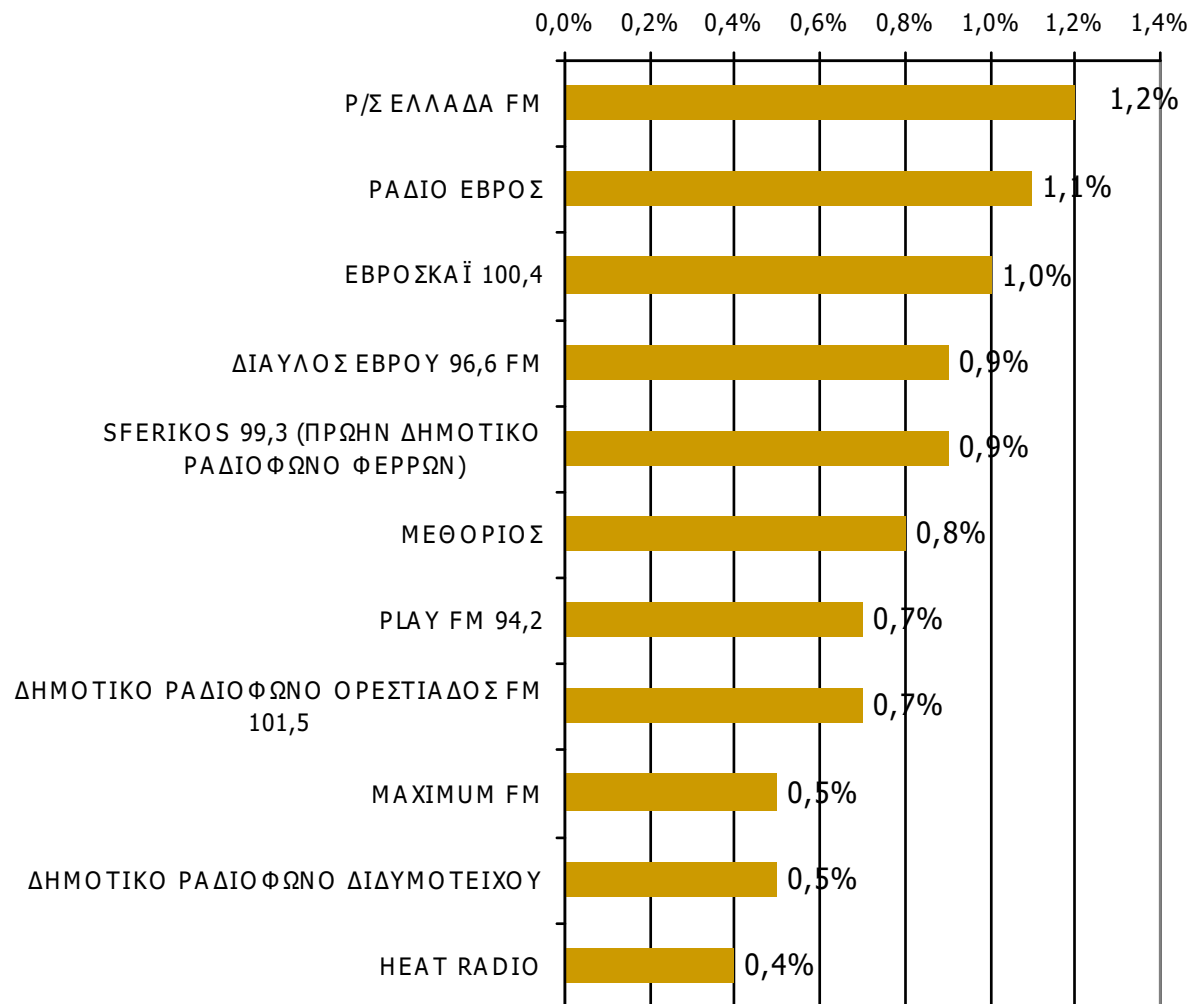

Μέση κάλυψη χρονικών ζωνών της ημέρας τοπικών Ρ/Σ Νομού Έβρου 20:00-23:59-1

Ποιες ώρες ακούσατε το ραδιοφωνικό σταθμό...

Βάση = Σύνολο ερωτηθέντων (N=749)

* Εμφανίζονται οι Ρ/Σ που αναφέρθηκαν στη συγκεκριμένη ζώνη