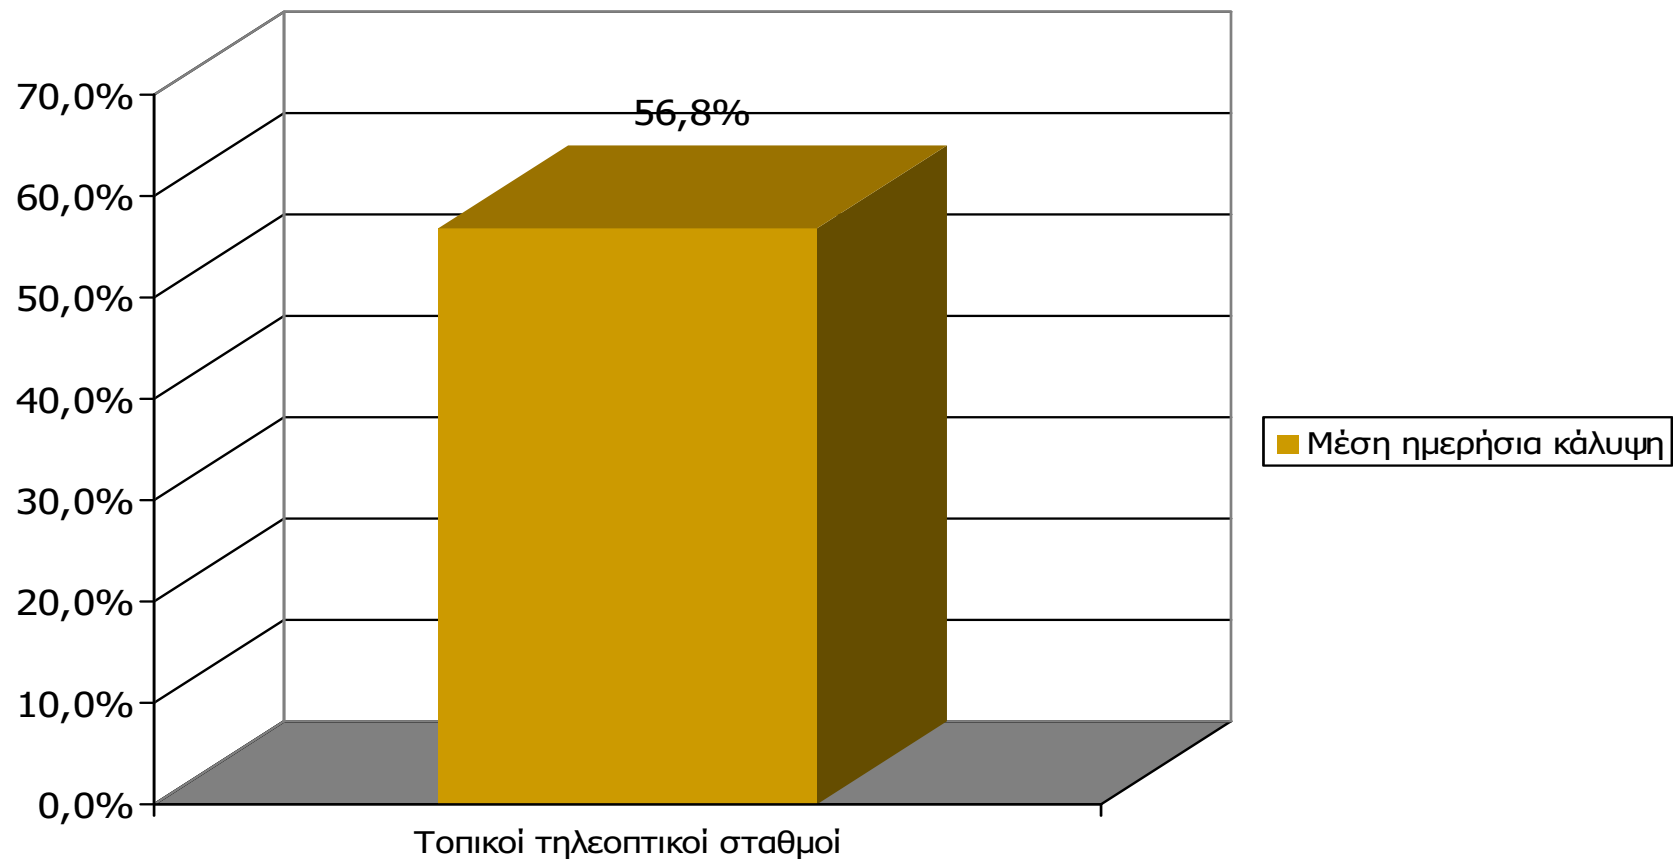

Μέση ημερήσια κάλυψη τοπικών τηλεοπτικών σταθμών Νομού Έβρου (χθες)

M.O.: 1.68 T/Σ

Βάση = Σύνολο ερωτηθέντων (N=749)