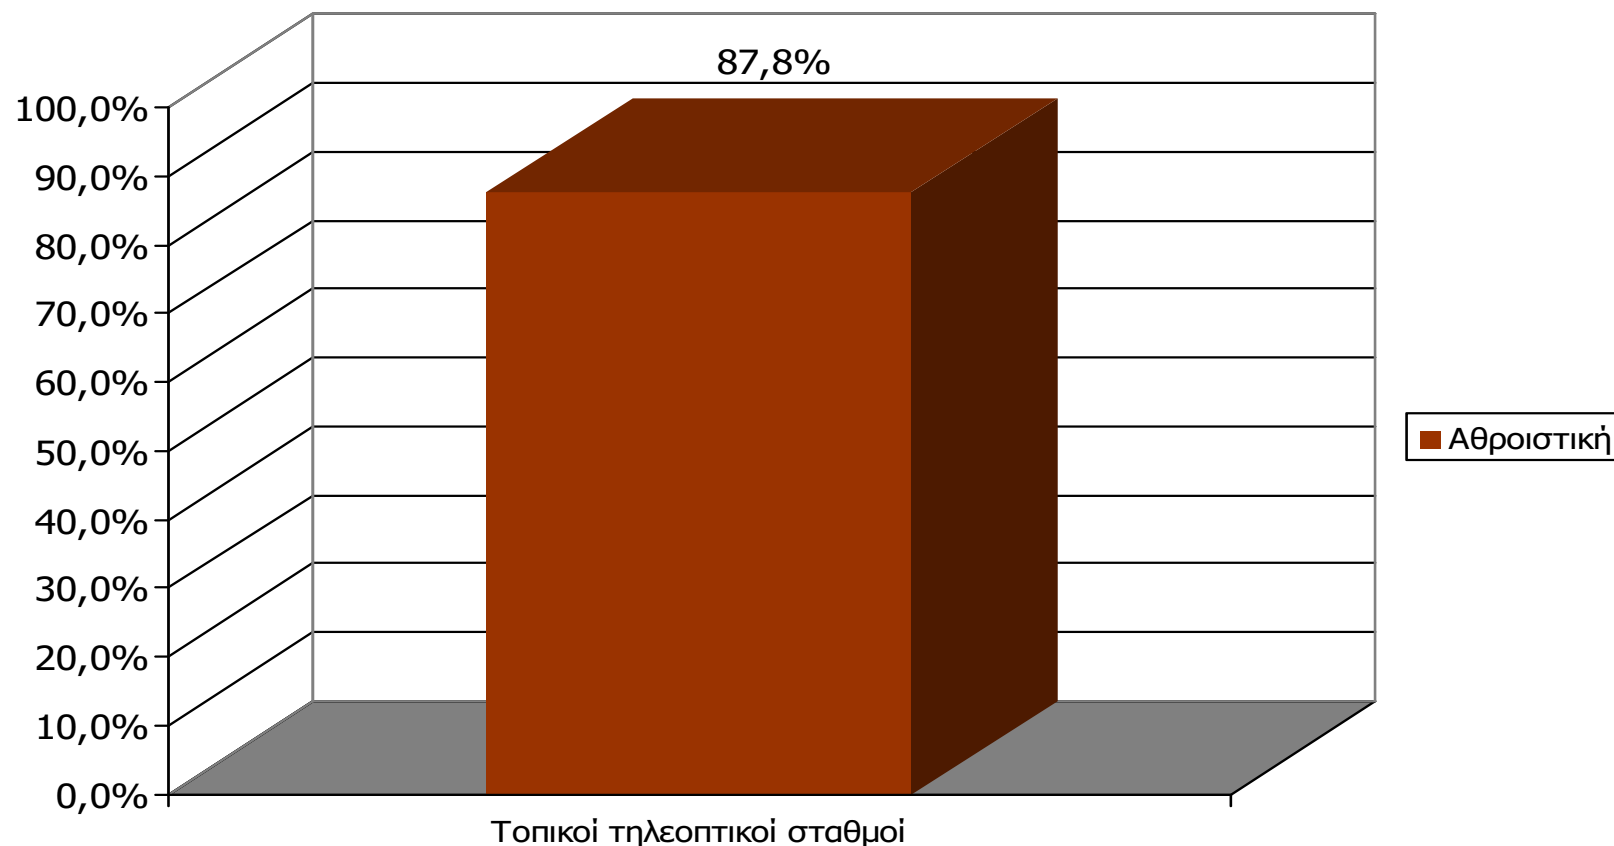

Αθροιστική τηλεθέαση εβδομάδας τοπικών τηλεοπτικών σταθμών Νομού Έβρου (λίγα λεπτά την τελευταία εβδομάδα)

M.O.: 2.15 Τ/Σ

Βάση = Σύνολο ερωτηθέντων (N=749)