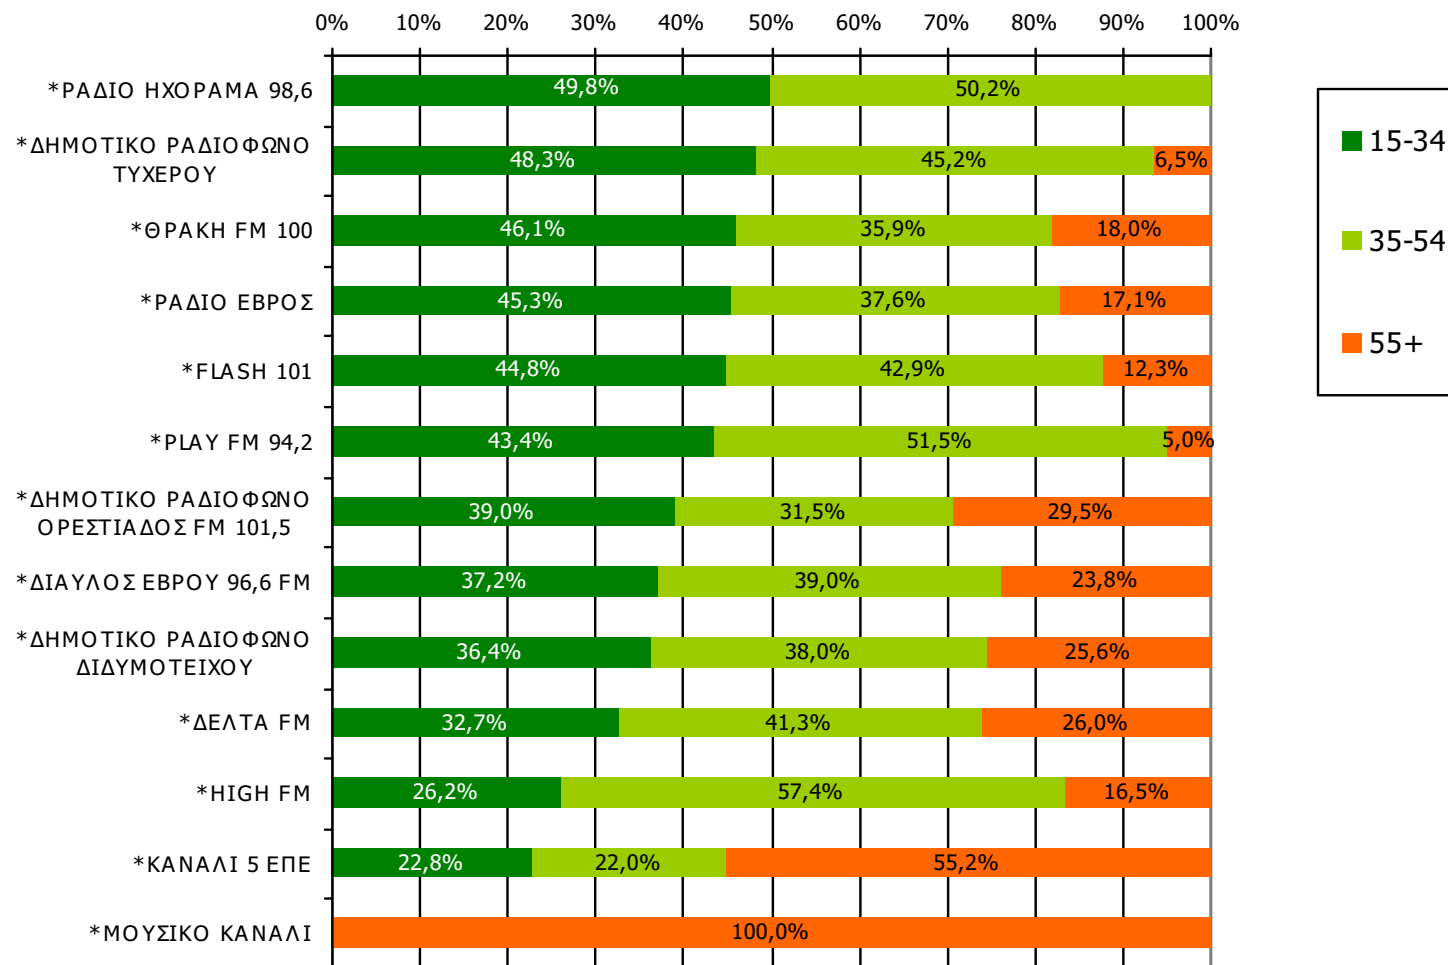

Μέση ημερήσια κάλυψη τοπικών Ρ/Σ Νομού Έβρου – Ηλικία / Προφίλ-2

Τον ραδιοφωνικό σταθμό... τον ακούσατε χτες;

Βάση = Ακροατές (χθες) κάθε σταθμού

*Ενδεικτικά στοιχεία- Βάση μικρότερη των 60 ατόμων