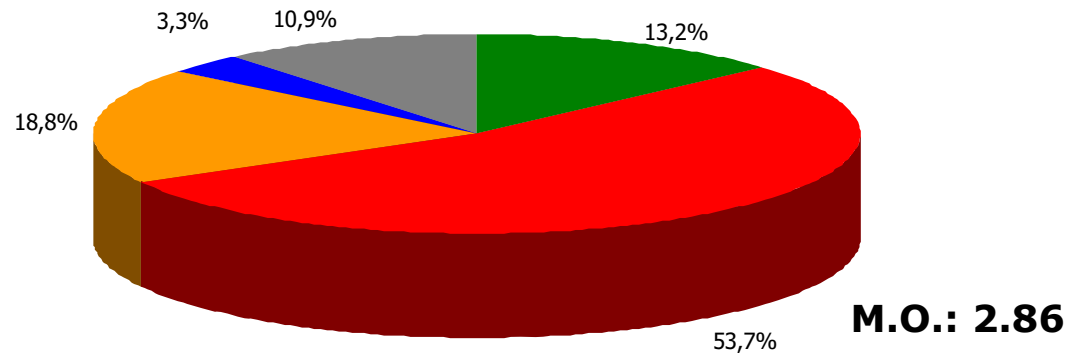

Ραδιοφωνικοί & Τηλεοπτικοί σταθμοί

Βάση = Σύνολο ερωτηθέντων (N=749)