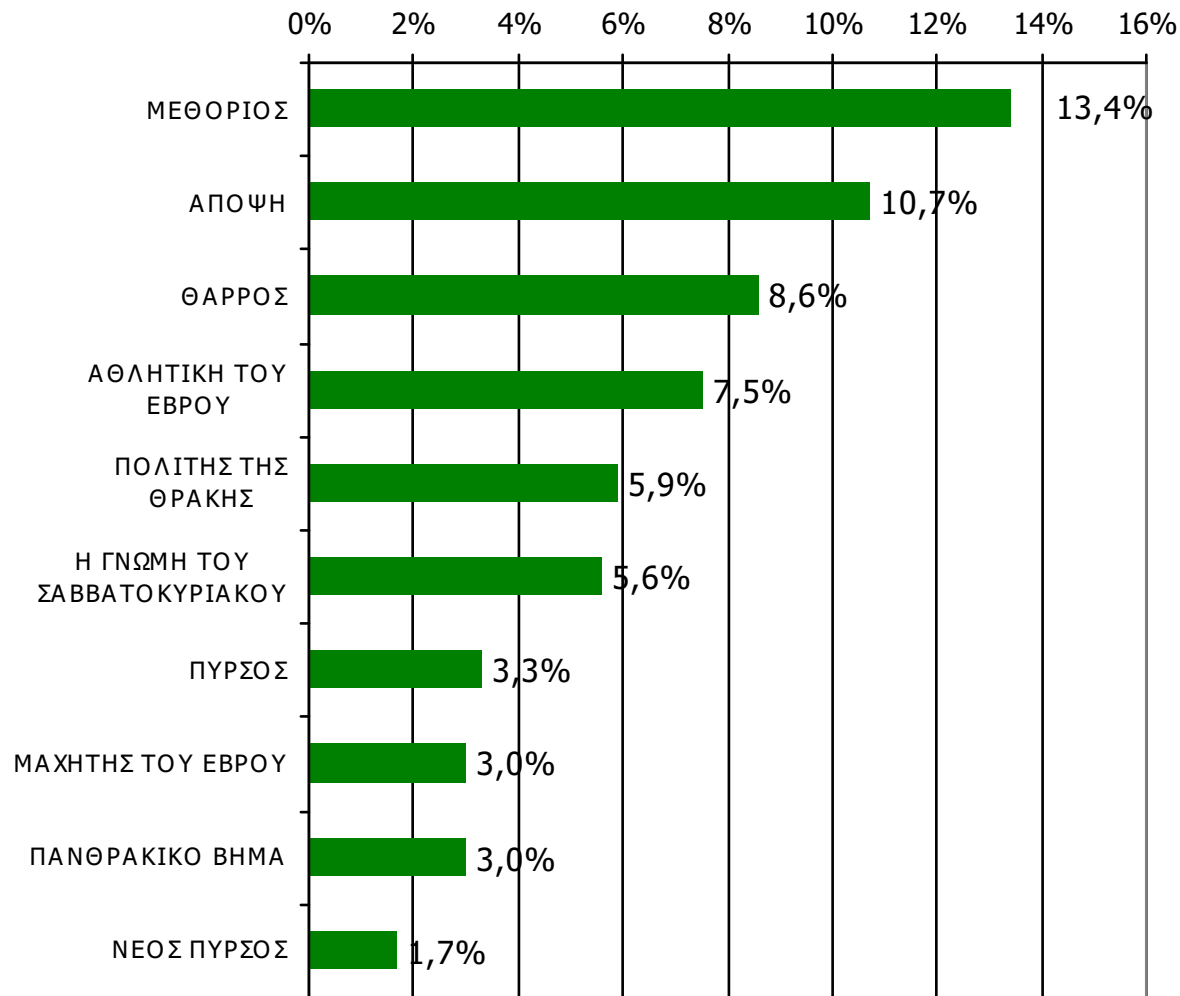

Αθροιστική αναγνωσιμότητα τριμήνου εβδομαδιαίου τοπικού τύπου Νομού Έβρου (έστω 2' το τελευταίο τρίμηνο)

Θα σας διαβάσω τώρα μια σειρά από εβδομαδιαίες τοπικές εφημερίδες που εκδίδονται στο νομό σας και θέλω να μου πείτε για κάθε μία από αυτές, αν την έχετε διαβάσει ή ξεφυλλίσει για τουλάχιστον 2' το τελευταίο τρίμηνο

Βάση = Σύνολο ερωτηθέντων (N=749)