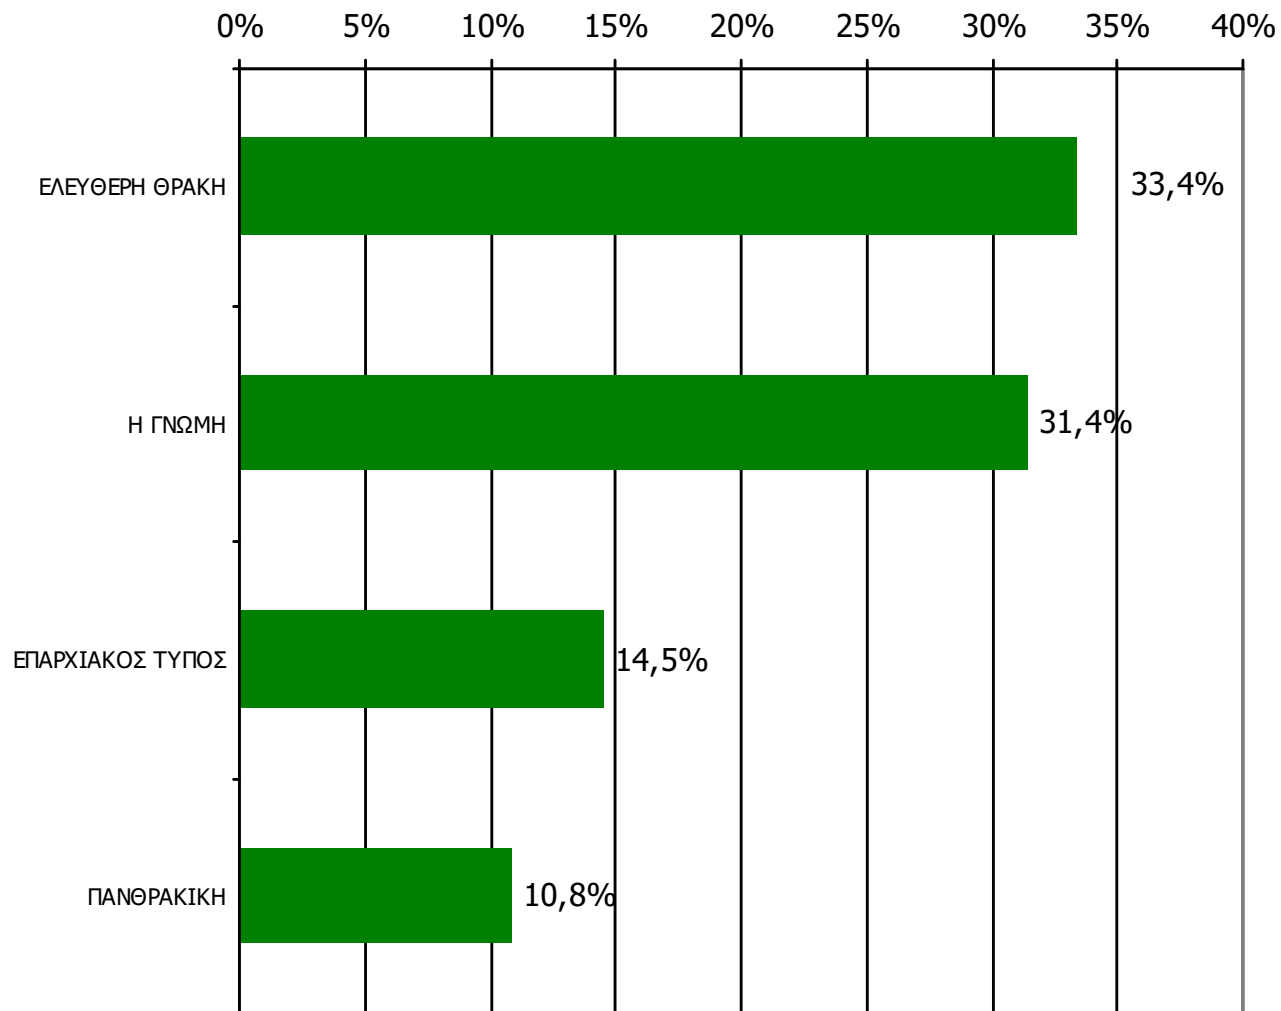

Αθροιστική αναγνωσιμότητα τριμήνου ημερήσιου τοπικού τύπου (έστω 2' το τελευταίο τρίμηνο) Νομού Έβρου

Θα σας διαβάσω μια σειρά από καθημερινές τοπικές εφημερίδες που εκδίδονται στο νομό σας και θέλω να μου πείτε για κάθε μία από αυτές, αν την έχετε διαβάσει ή ξεφυλλίσει για τουλάχιστον 2' το τελευταίο τρίμηνο

Βάση = Σύνολο ερωτηθέντων (N=749)