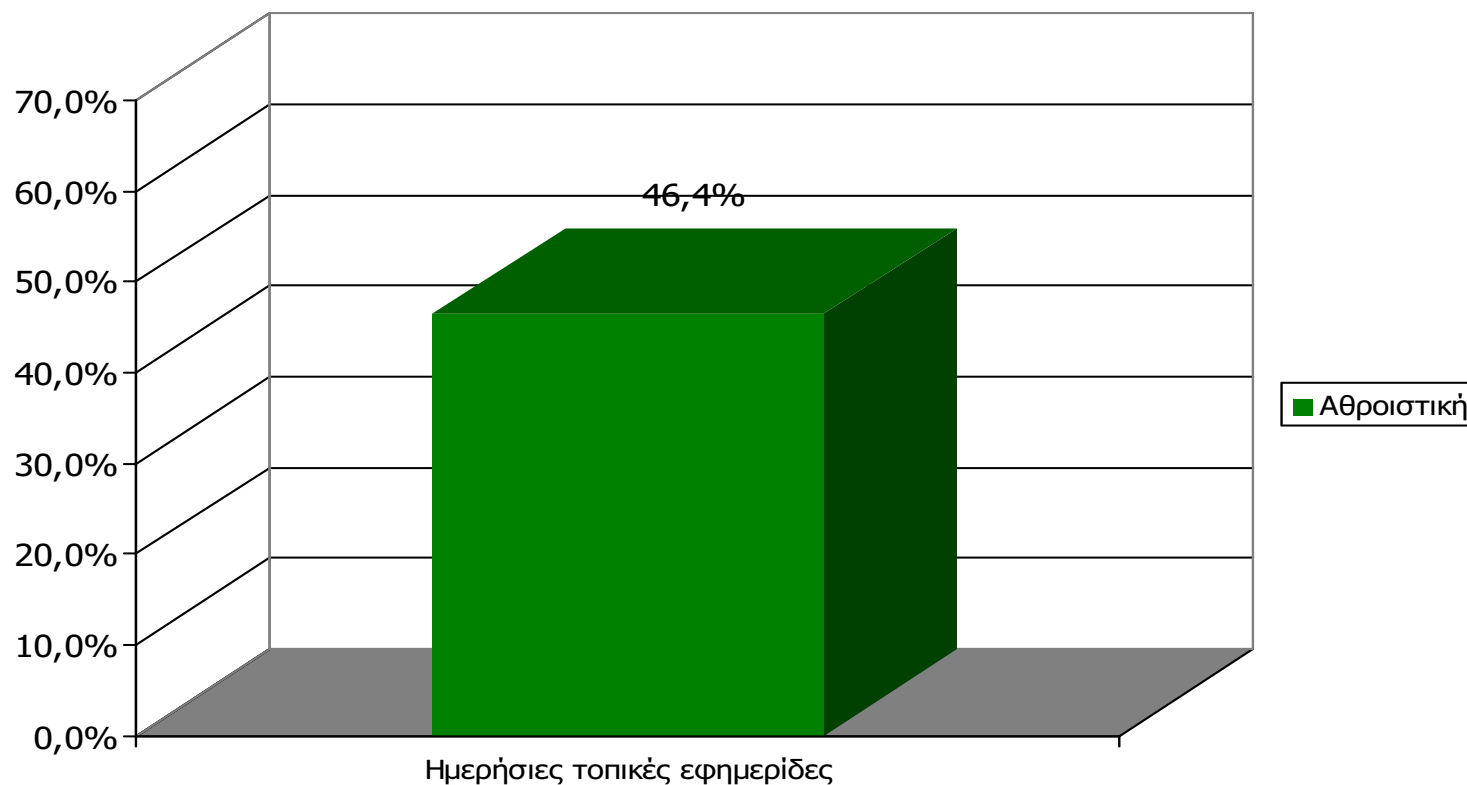

Αθροιστική αναγνωσιμότητα τριμήνου ημερήσιου τοπικού τύπου (έστω 2' το τελευταίο τρίμηνο) Νομού Έβρου

Μ.Ο.: 1.94 Εφημερίδες

Βάση = Σύνολο ερωτηθέντων (N=749)