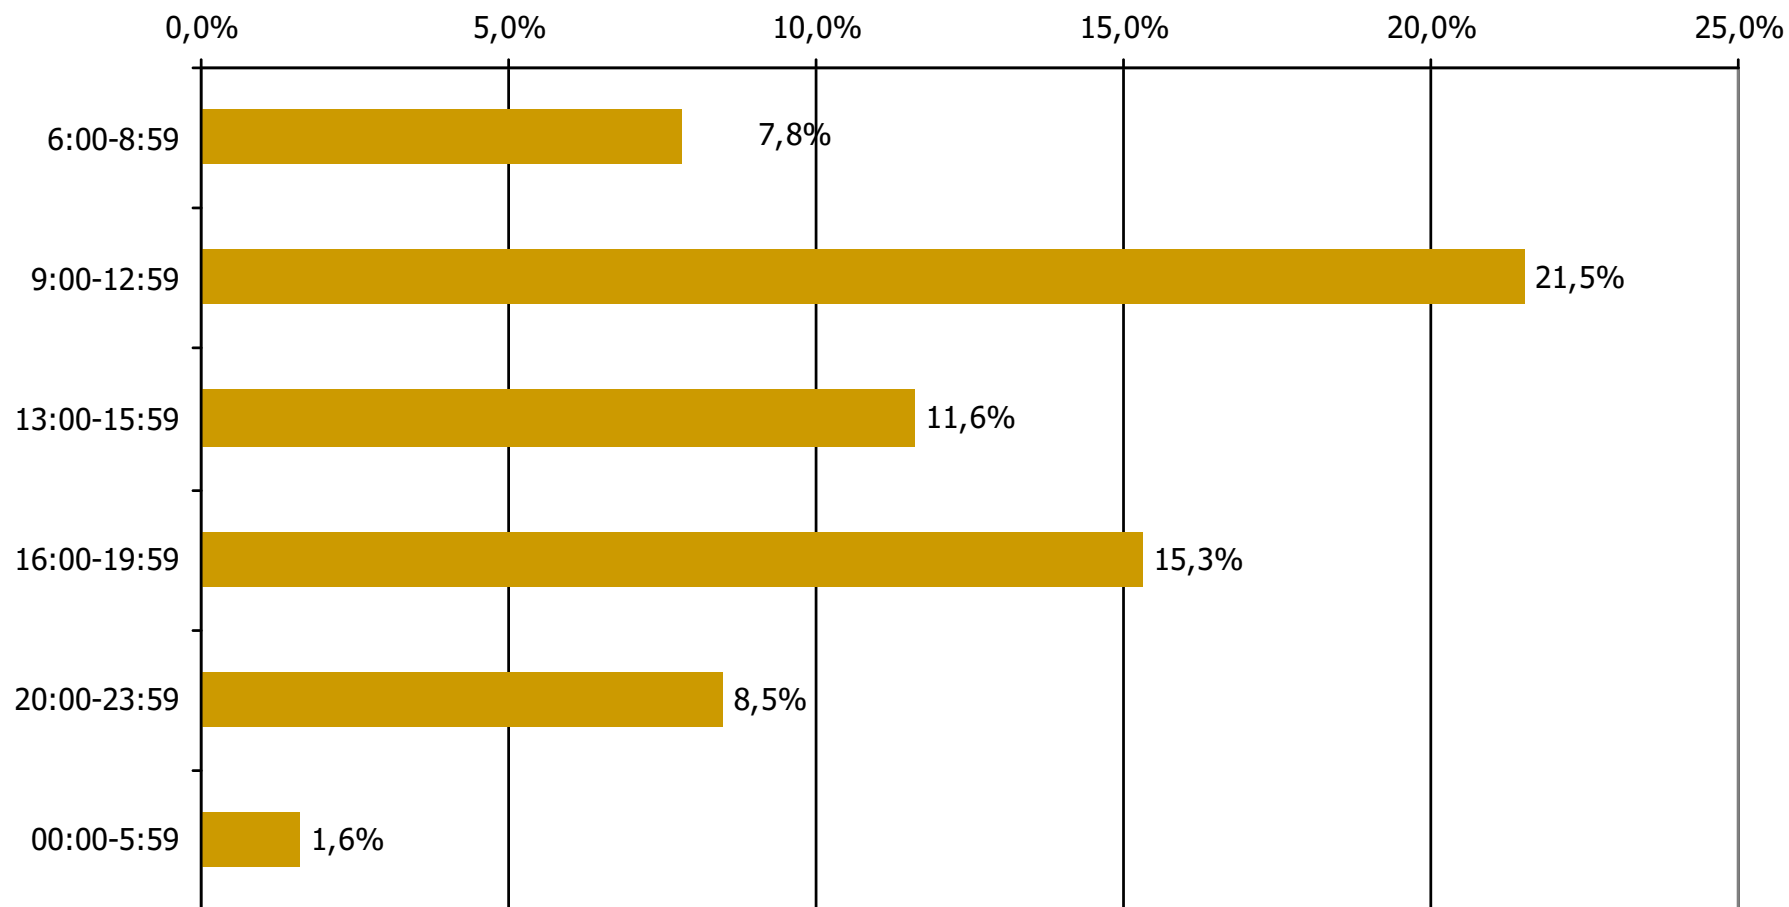

Μέση κάλυψη χρονικών ζωνών της ημέρας τοπικών Ρ/Σ Νομού Έβρου

Βάση = Σύνολο ερωτηθέντων (N=749)