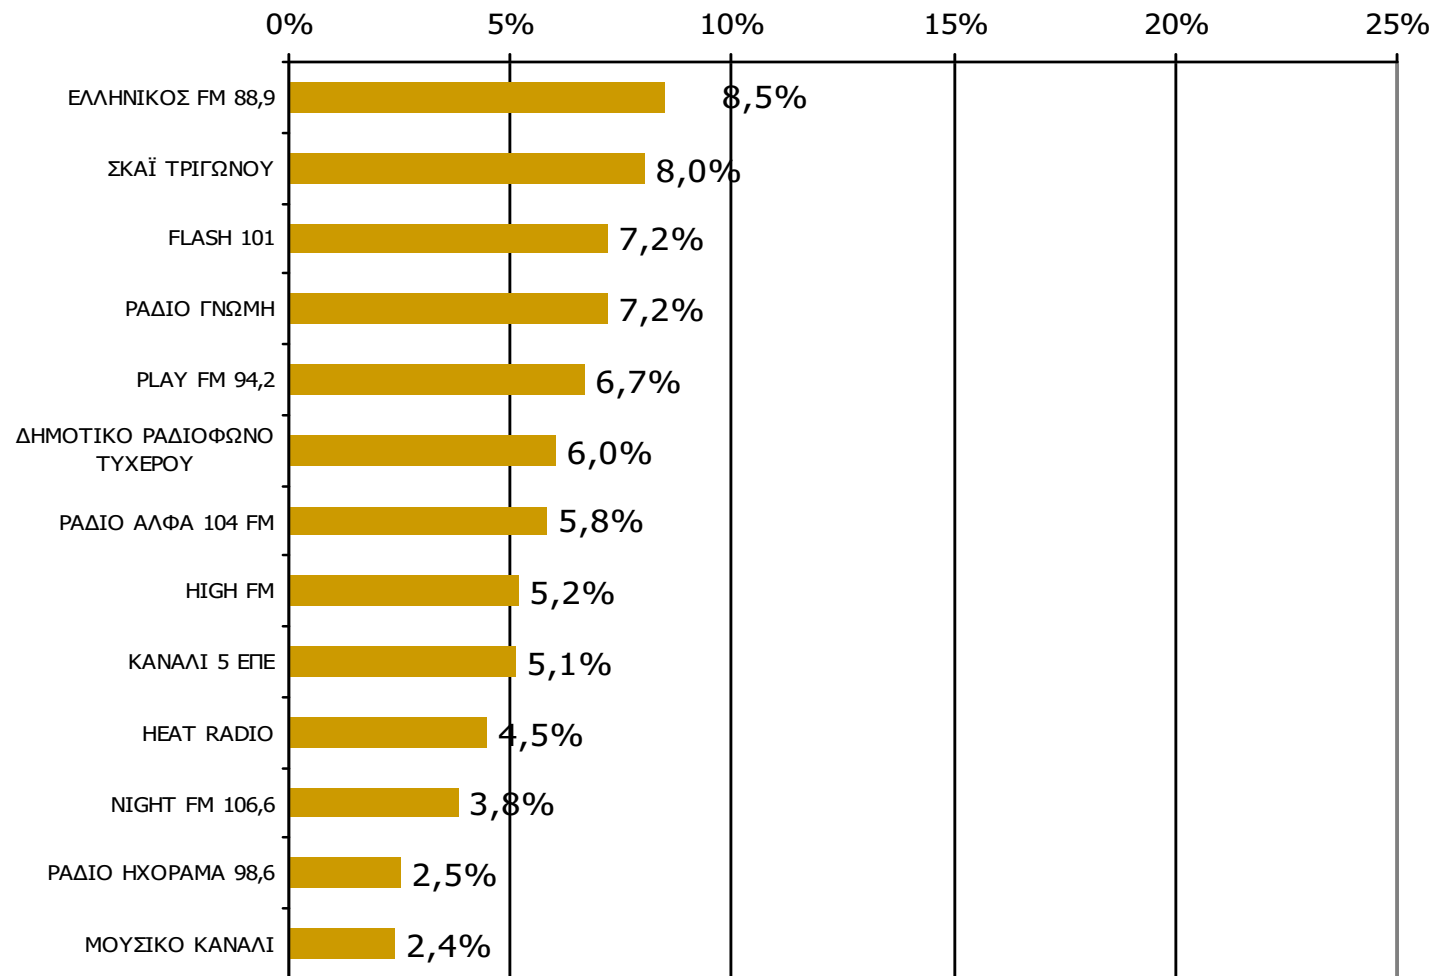

Αθροιστική ακροαματικότητα εβδομάδας τοπικών Ρ/Σ Νομού Έβρου (λίγα λεπτά την τελευταία εβδομάδα)-2

Θα σας διαβάσω μια σειρά από τοπικούς ραδιοφωνικούς σταθμούς που εκπέμπουν στο νομό σας και θέλω να μου πείτε για κάθε έναν από αυτούς, αν τον ακούσατε την τελευταία εβδομάδα για τουλάχιστον λίγα λεπτά.

Βάση = Σύνολο ερωτηθέντων (N=749)