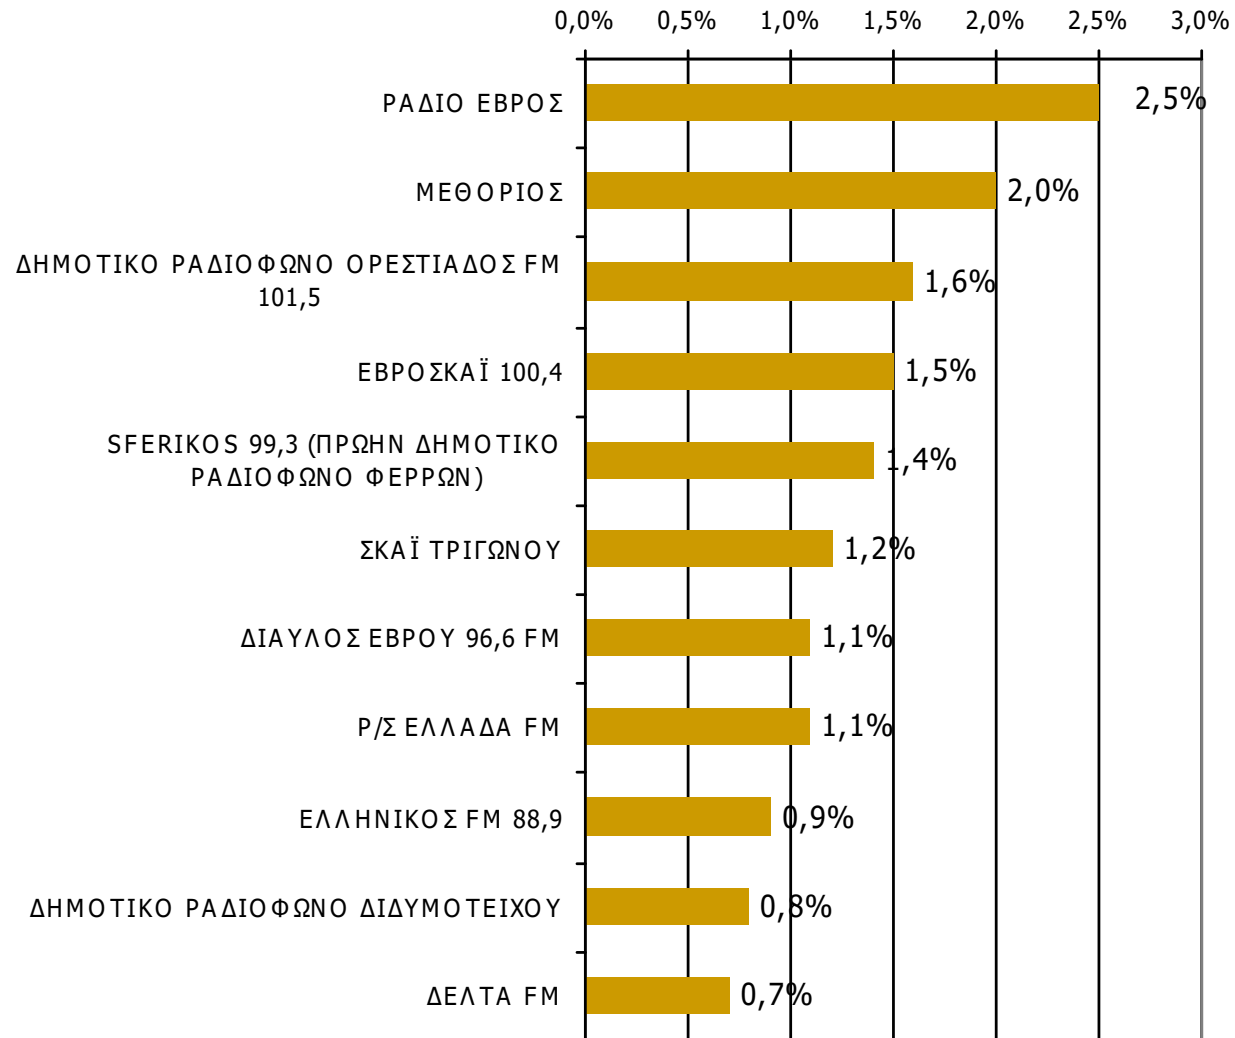

Μέση κάλυψη χρονικών ζωνών της ημέρας τοπικών Ρ/Σ Νομού Έβρου 13:00-15:59-1

Ποιες ώρες ακούσατε το ραδιοφωνικό σταθμό...

Βάση = Σύνολο ερωτηθέντων (N=749)

* Εμφανίζονται οι Ρ/Σ που αναφέρθηκαν στη συγκεκριμένη ζώνη