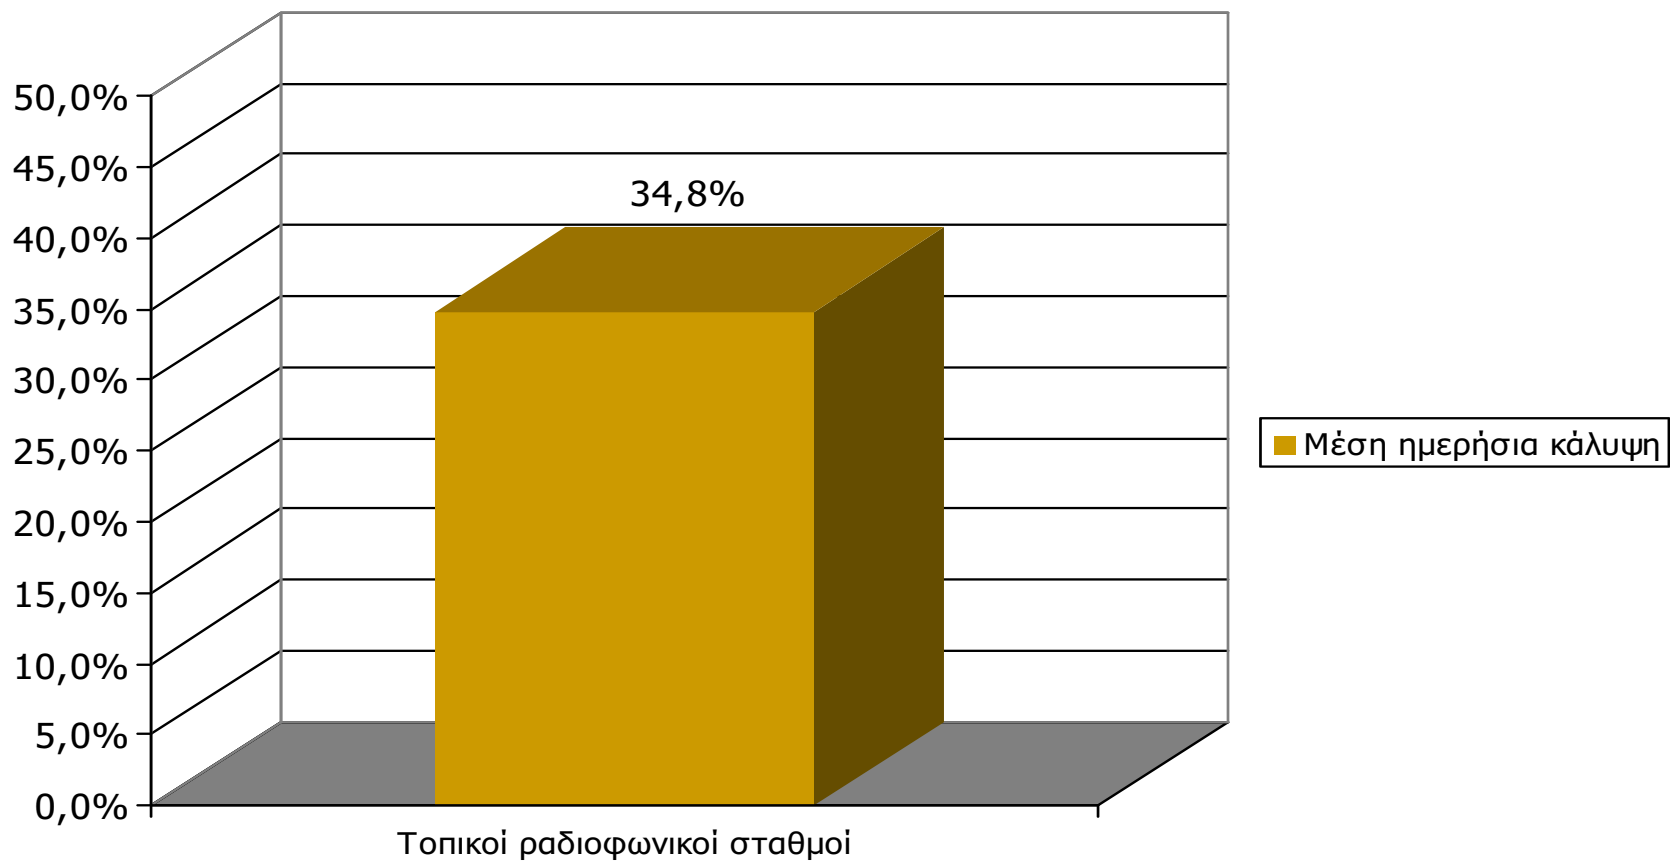

Μέση ημερήσια κάλυψη τοπικών Ρ/Σ Νομού Έβρου (χθες)

M.O.: 2.13 Ρ/Σ

Βάση = Σύνολο ερωτηθέντων (N=749)