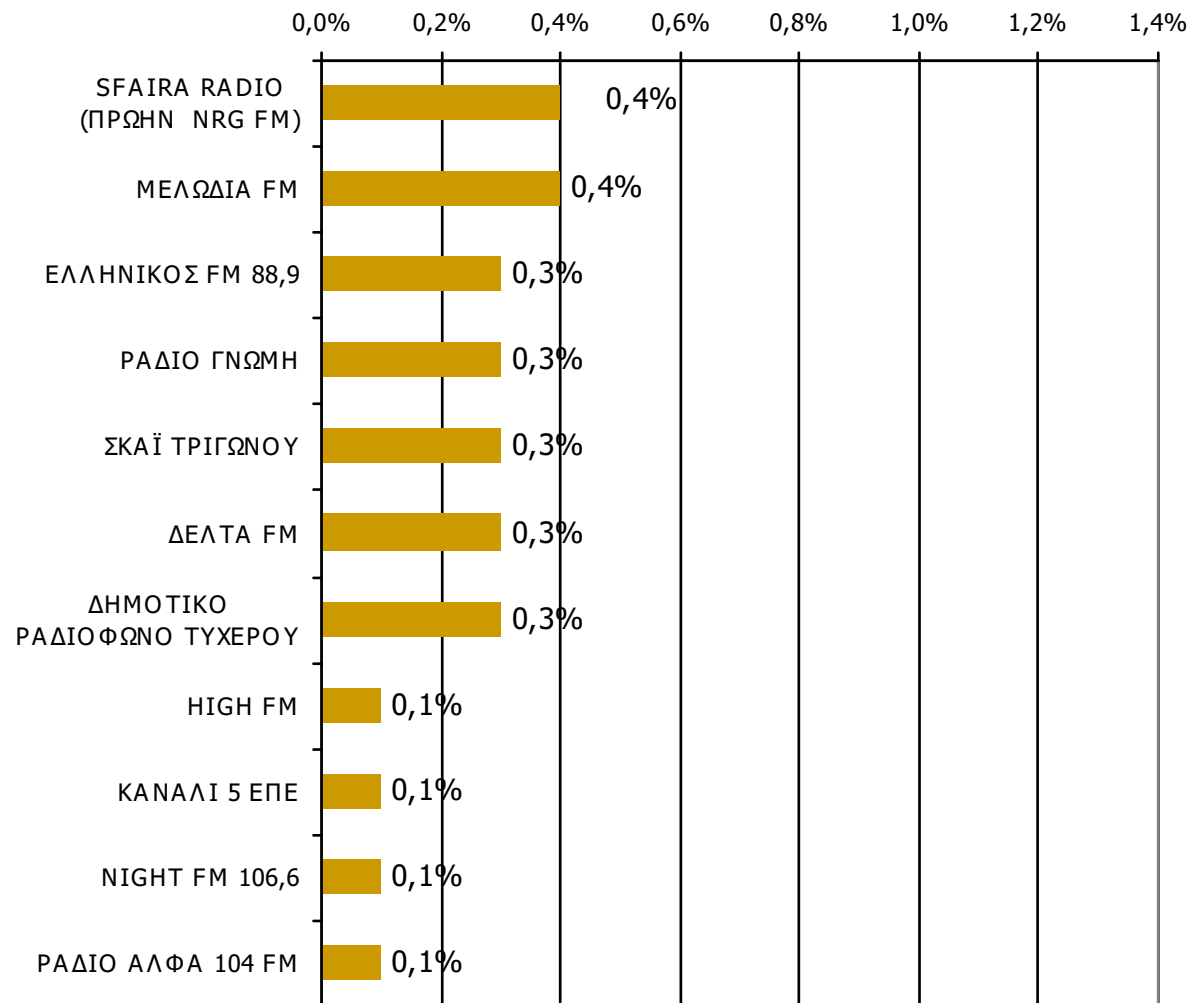

Μέση κάλυψη χρονικών ζωνών της ημέρας τοπικών Ρ/Σ Νομού Έβρου 20:00-23:59-2

Ποιες ώρες ακούσατε το ραδιοφωνικό σταθμό...

Βάση = Σύνολο ερωτηθέντων (N=749)

* Εμφανίζονται οι Ρ/Σ που αναφέρθηκαν στη συγκεκριμένη ζώνη