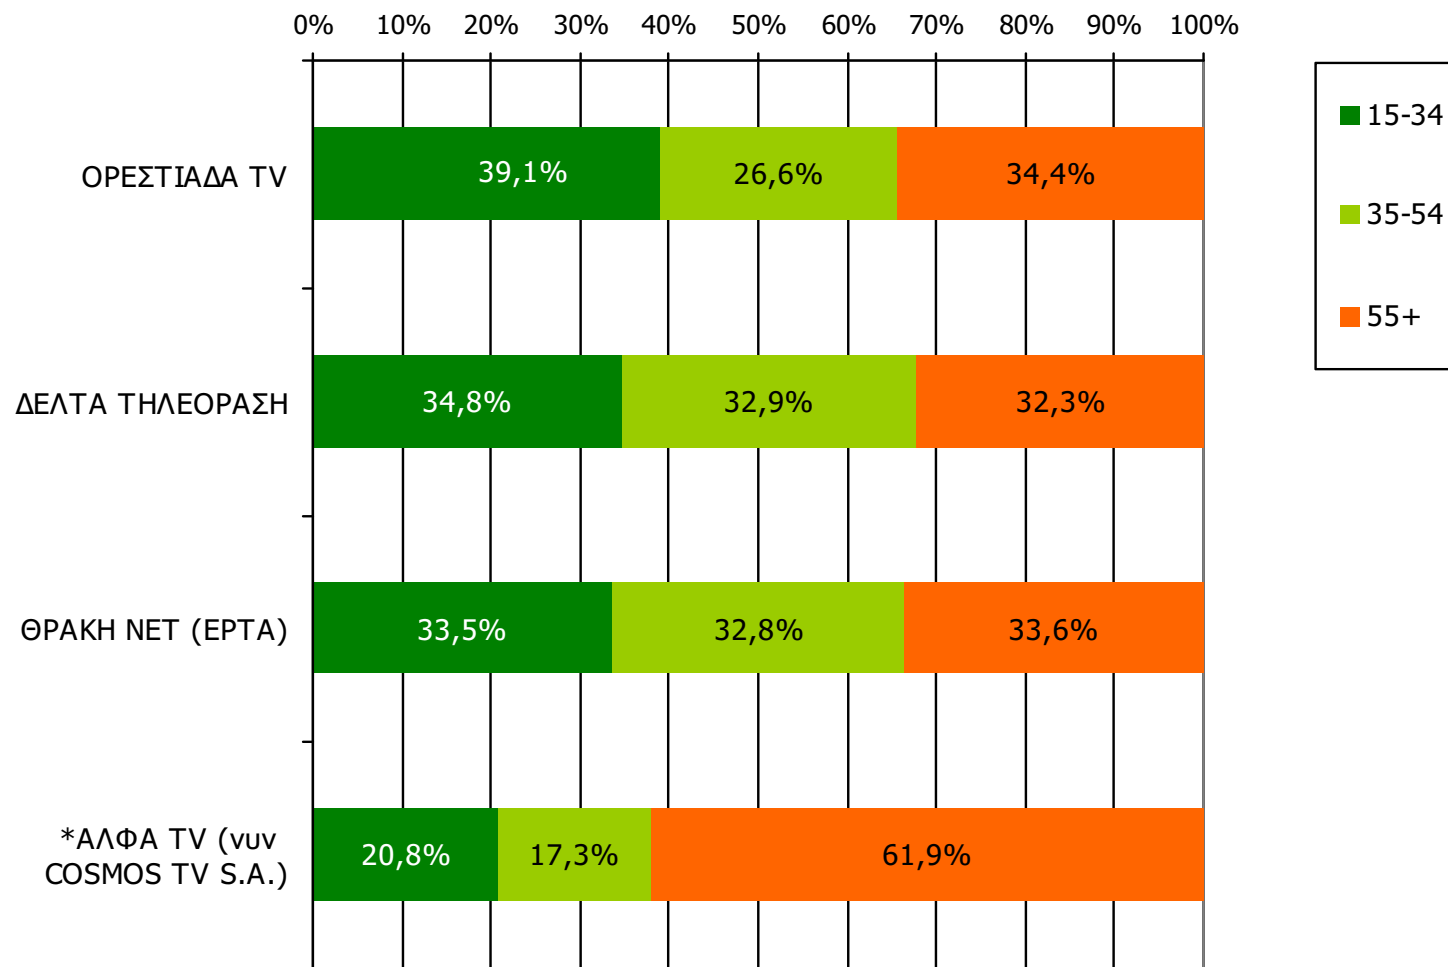

Μέση ημερήσια κάλυψη τοπικών τηλεοπτικών σταθμών Νομού Έβρου - Ηλικία/ Προφίλ

Τον τηλεοπτικό σταθμό... τον παρακολουθήσατε χτες;

Βάση = Τηλεθεατές (χθες) κάθε σταθμού

*Ενδεικτικά στοιχεία- Βάση μικρότερη των 60 ατόμων