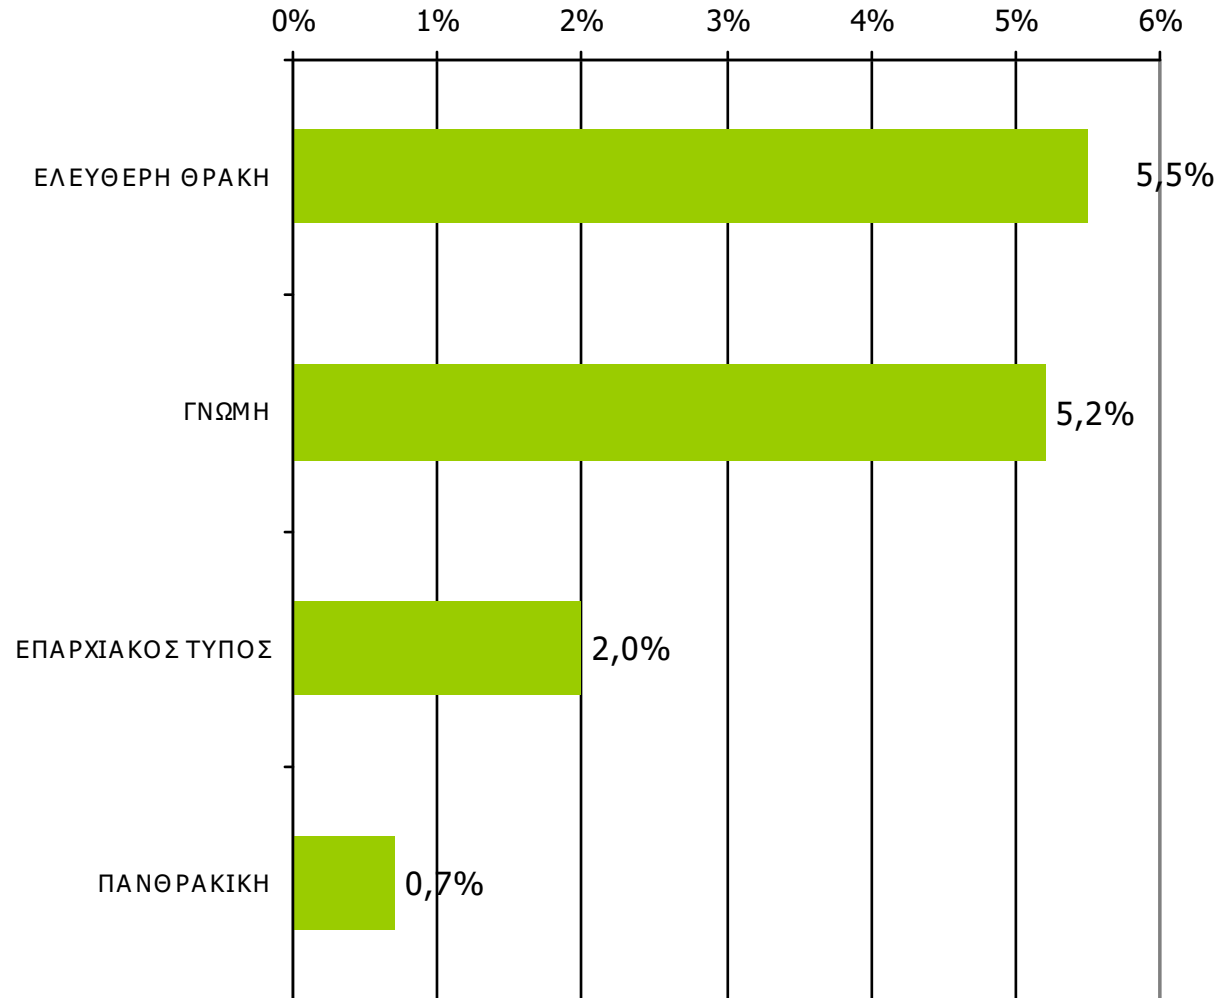

Αναγνωσιμότητα μέσου τεύχους ημερήσιου τοπικού τύπου Νομού Έβρου

Πότε την διαβάσατε τελευταία φορά; (Χθες ή την τελευταία φορά που κυκλοφόρησε)

Βάση = Σύνολο ερωτηθέντων (N=749)