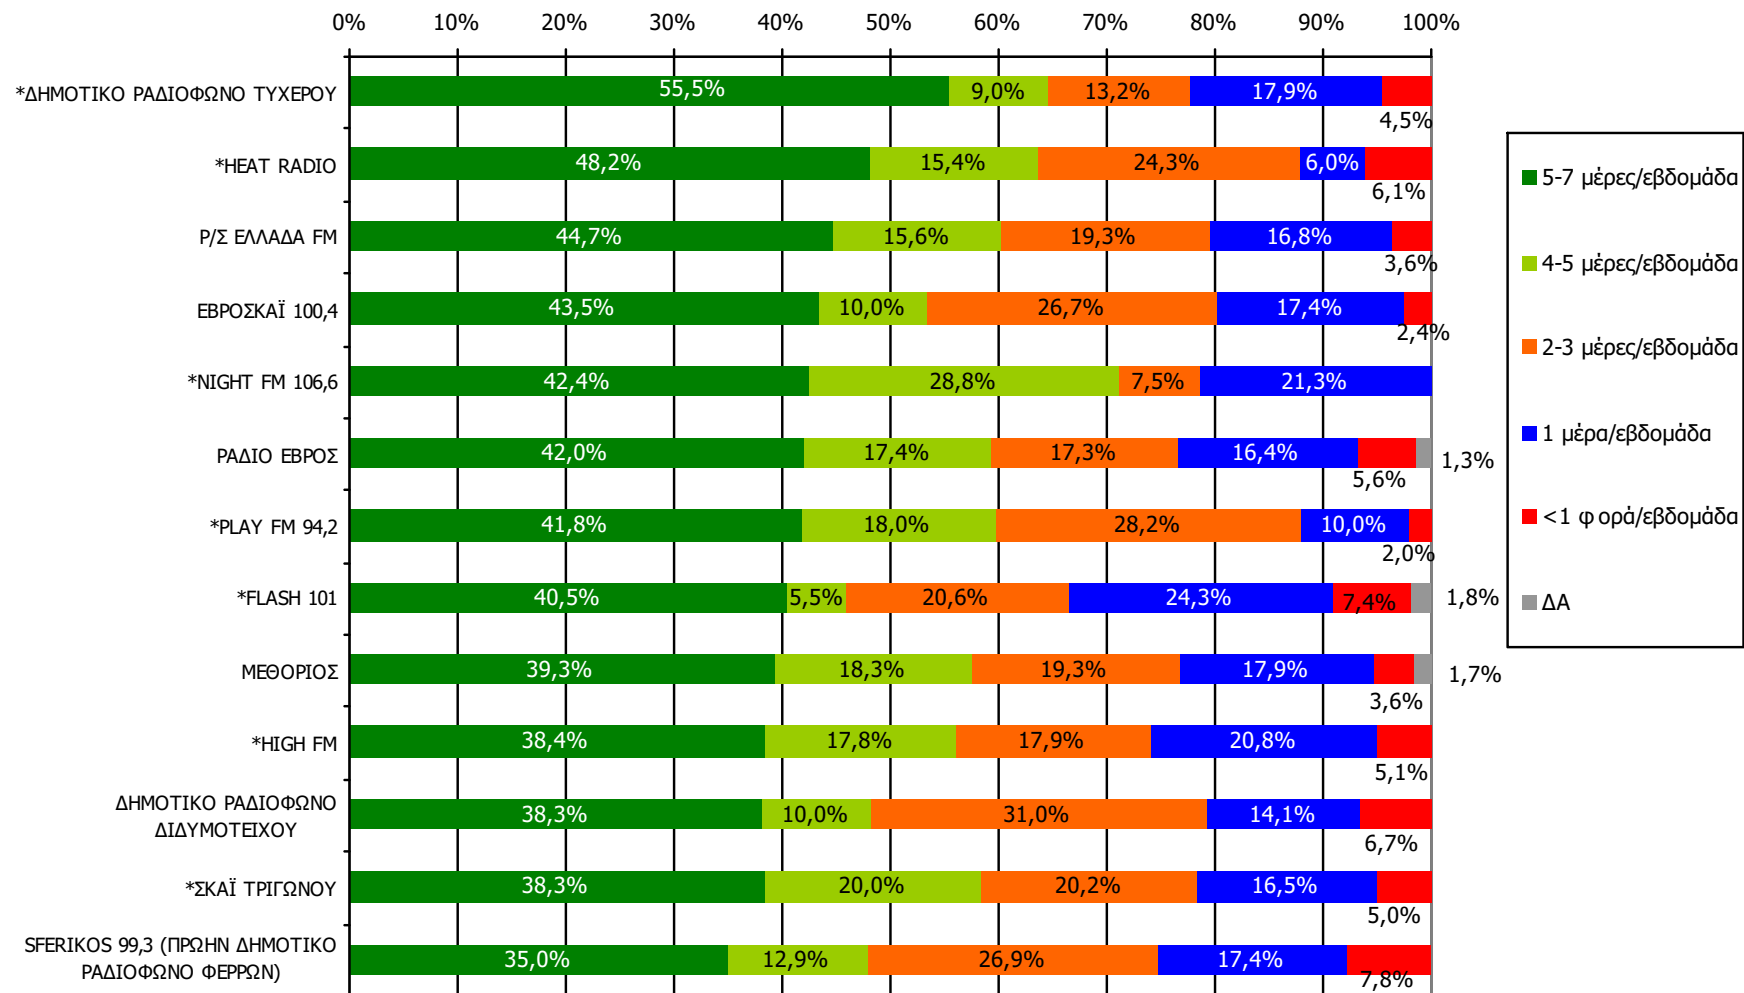

**Αθροιστική ακροαματικότητα εβδομάδας τοπικών Ρ/Σ
Νομού Έβρου (λίγα λεπτά την τελευταία εβδομάδα)
Προβολές στον πληθυσμό 15 ετών και άνω-2**

Πληθυσμός Νομού Έβρου, 15 ετών και άνω: 128.442 άτομα	Προβολή στον πληθυσμό 15 ετών και άνω	95% Διάστημα Εμπιστοσύνης	
		Κάτω φράγμα	Άνω φράγμα
ΕΛΛΗΝΙΚΟΣ FM 88.9	11.000	8.000	13.000
ΣΚΑΙ ΤΡΙΓΩΝΟΥ	10.000	8.000	13.000
FLASH 101	9.000	7.000	12.000
ΡΑΔΙΟ ΓΝΩΜΗ	9.000	7.000	12.000
PLAY FM 94.2	9.000	6.000	11.000
ΔΗΜΟΤΙΚΟ ΡΑΔΙΟΦΩΝΟ ΤΥΧΕΡΟΥ	8.000	6.000	10.000
ΡΑΔΙΟ ΑΛΦΑ 104 FM	7.000	5.000	10.000
HIGH FM	7.000	5.000	9.000
ΚΑΝΑΛΙ 5 ΕΠΕ	7.000	5.000	9.000
HEAT RADIO	6.000	4.000	8.000
NIGHT FM 106.6	5.000	3.000	7.000
ΡΑΔΙΟ ΗΧΟΡΑΜΑ 98.6	3.000	2.000	5.000
ΜΟΥΣΙΚΟ ΚΑΝΑΛΙ	3.000	2.000	4.000

ΣΥΧΝΟΤΗΤΑ ΑΚΡΟΑΣΗΣ ΡΑΔΙΟΦΩΝΙΚΩΝ ΣΤΑΘΜΩΝ Νομού Έβρου (λίγα λεπτά την τελευταία εβδομάδα)-1

Πόσο συχνά ακούτε το ραδιοφωνικό σταθμό...

Βάση = Ακροατές (εβδομάδας) κάθε σταθμού

*Ενδεικτικά στοιχεία- Βάση μικρότερη των 60 ατόμων