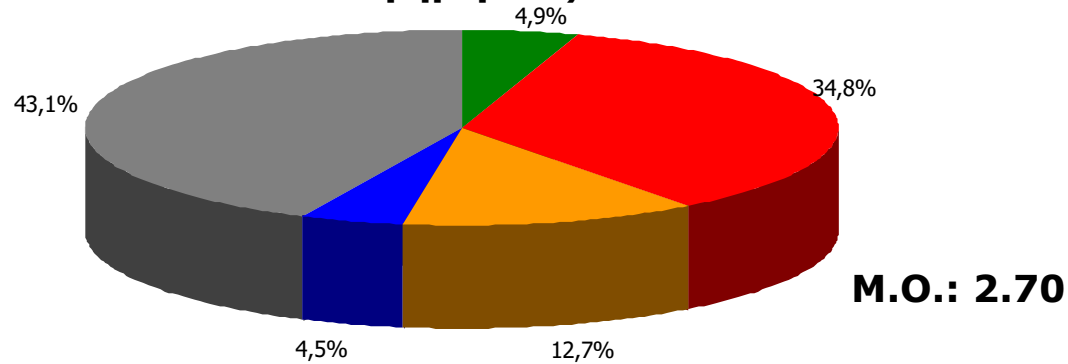

Γενική ικανοποίηση από ποιότητα ενημέρωσης ΜΜΕ Νομού Έβρου

Γενικά πόσο ικανοποιημένος/η αισθάνεστε από την ποιότητα της ενημέρωσης που παρέχουν οι Εφημερίδες και οι Ραδιοφωνικοί & Τηλεοπτικοί σταθμοί του Νομού;

Εφημερίδες

- Πολύ ικανοποιημένοι
- Αρκετά ικανοποιημένοι
- Λίγο ικανοποιημένοι
- Καθόλου ικανοποιημένοι
- ΔΓ/ΔΑ