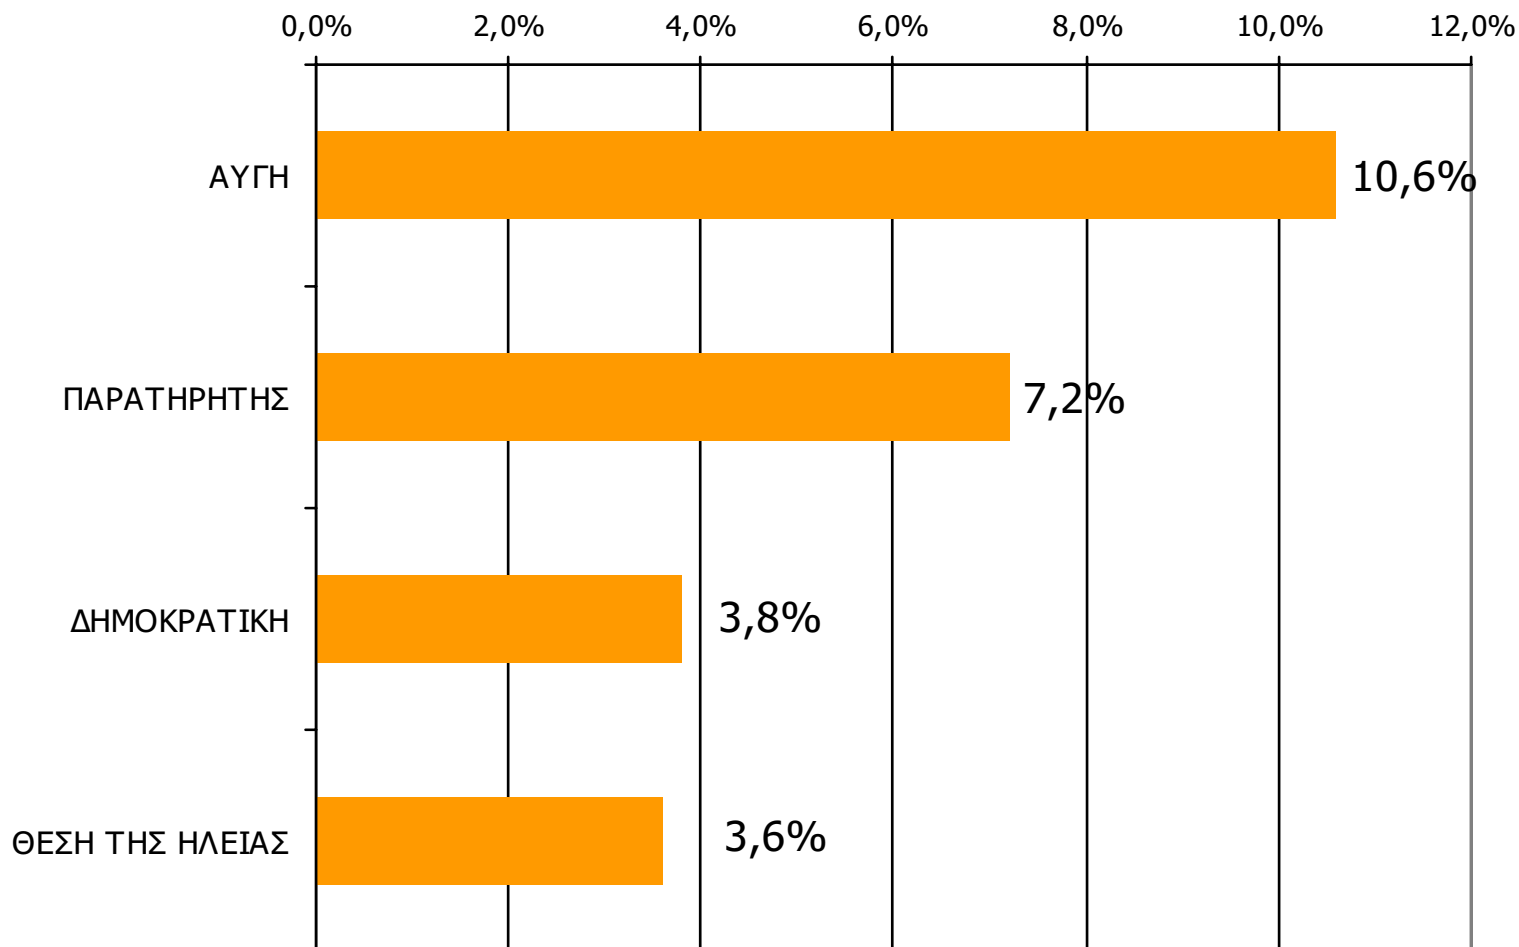

Αθροιστική αναγνωσιμότητα τριμήνου εβδομαδιαίου τοπικού τύπου Νομού Ηλείας (έστω 2' το τελευταίο τρίμηνο)

Θα σας διαβάσω τώρα μια σειρά από εβδομαδιαίες τοπικές εφημερίδες που εκδίδονται στο νομό σας και θέλω να μου πείτε για κάθε μία από αυτές, αν την έχετε διαβάσει ή ξεφυλλίσει για τουλάχιστον 2' το τελευταίο τρίμηνο

Βάση = Σύνολο ερωτηθέντων (N=900)