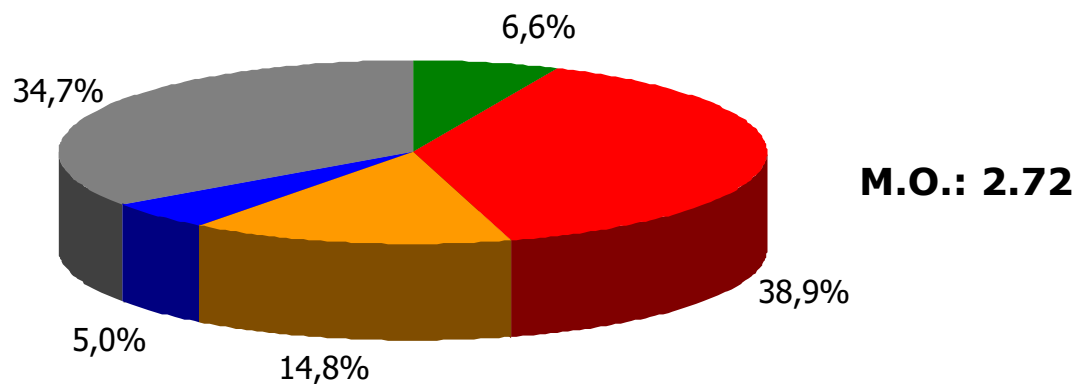

Γενική ικανοποίηση από ποιότητα ενημέρωσης ΜΜΕ Νομού Ηλείας [2]

Γενικά πόσο ικανοποιημένος/η αισθάνεστε από την ποιότητα της ενημέρωσης που παρέχουν οι Ραδιοφωνικοί και Τηλεοπτικοί σταθμοί του Νομού;

Ραδιοφωνικοί Σταθμοί

Τηλεοπτικοί σταθμοί