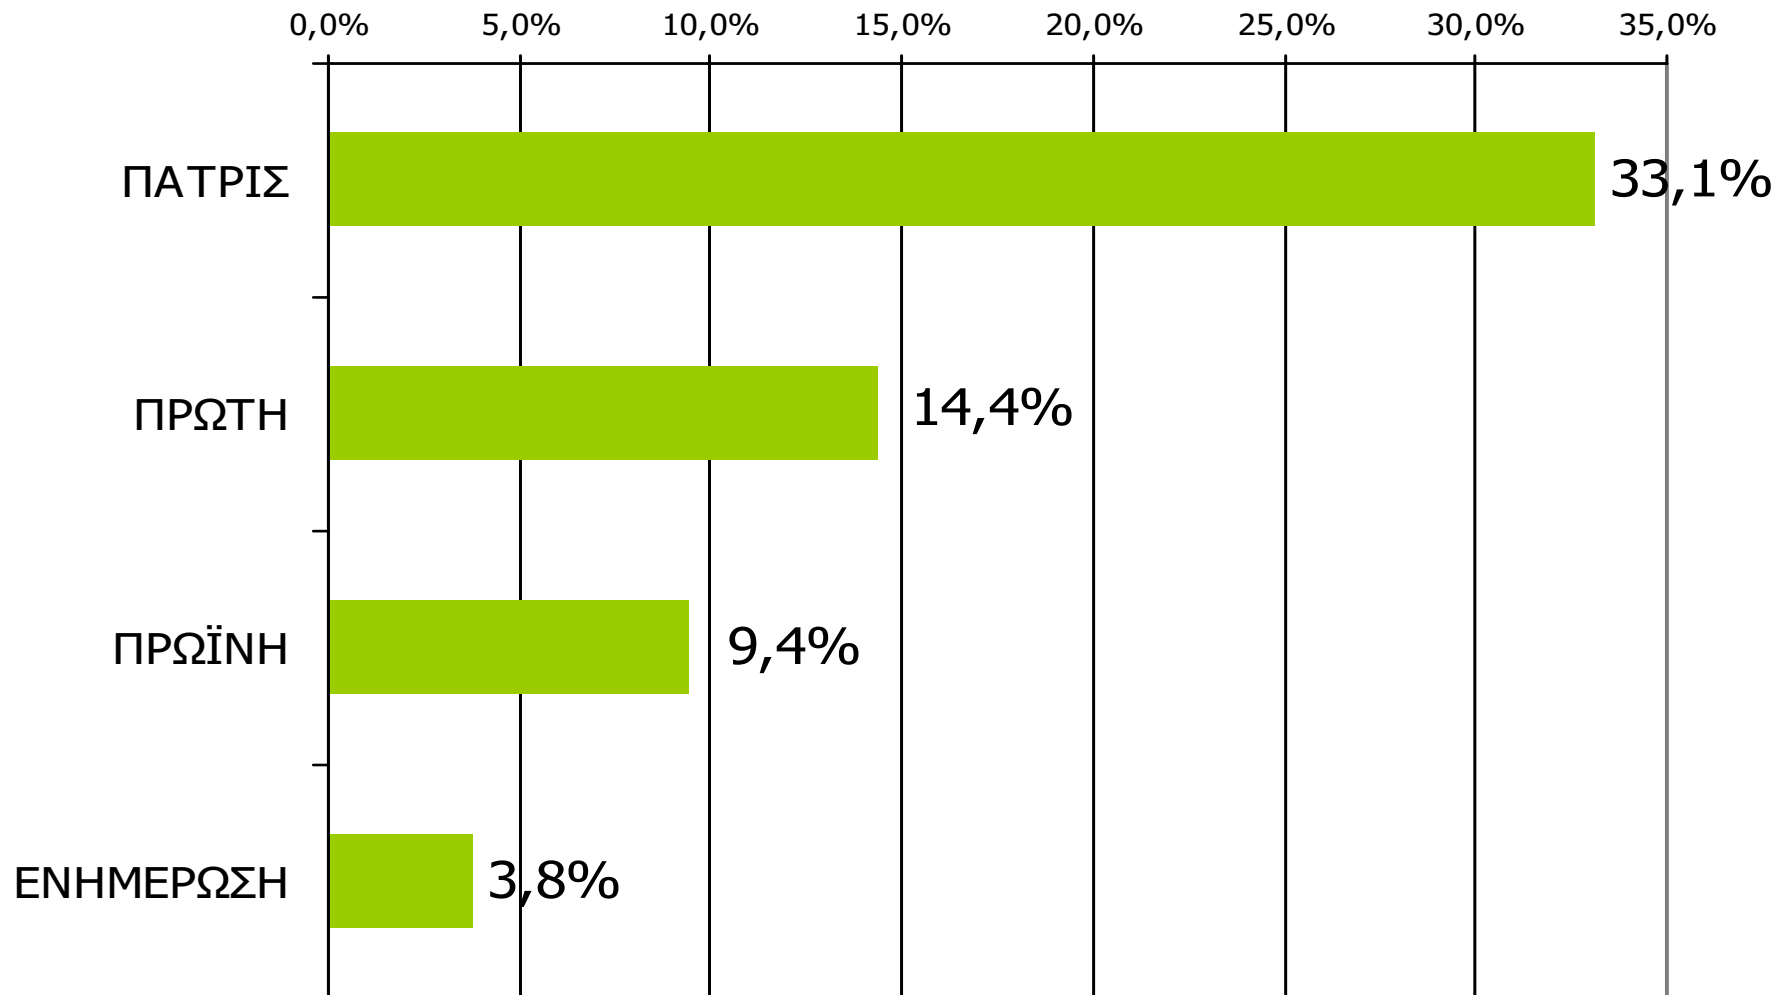

Αναγνωσιμότητα μέσου τεύχους ημερήσιου τοπικού τύπου Νομού Ηλείας

Πότε την διαβάσατε τελευταία φορά; (Χθες ή την τελευταία φορά που κυκλοφόρησε)

Βάση = Σύνολο ερωτηθέντων (N=900)