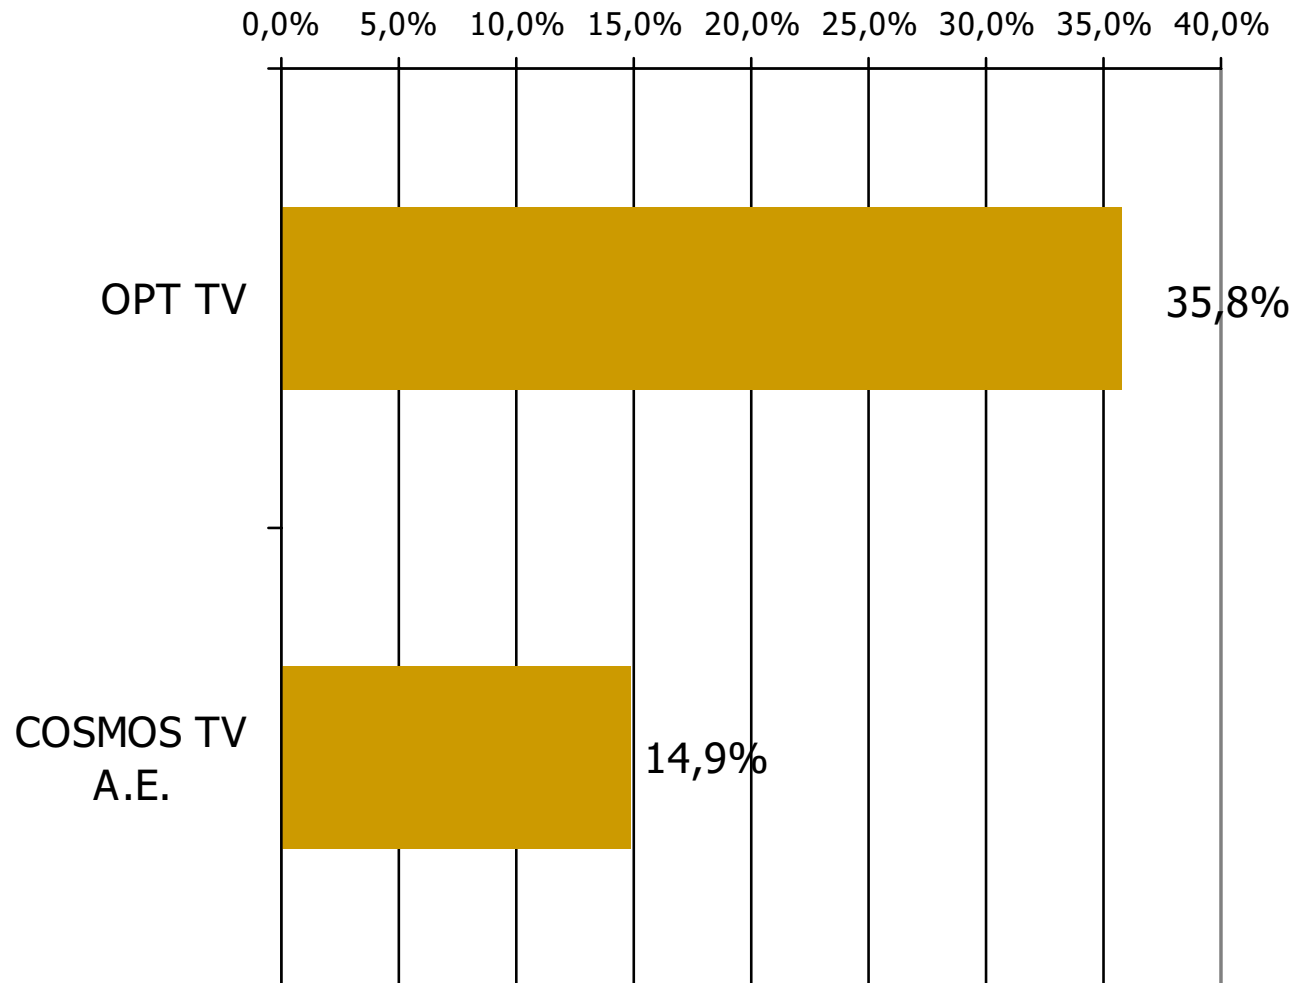

Μέση ημερήσια κάλυψη τοπικών τηλεοπτικών σταθμών Νομού Ηλείας

Τον τηλεοπτικό σταθμό... τον παρακολουθήσατε χτες;

Βάση = Σύνολο ερωτηθέντων (N=900)