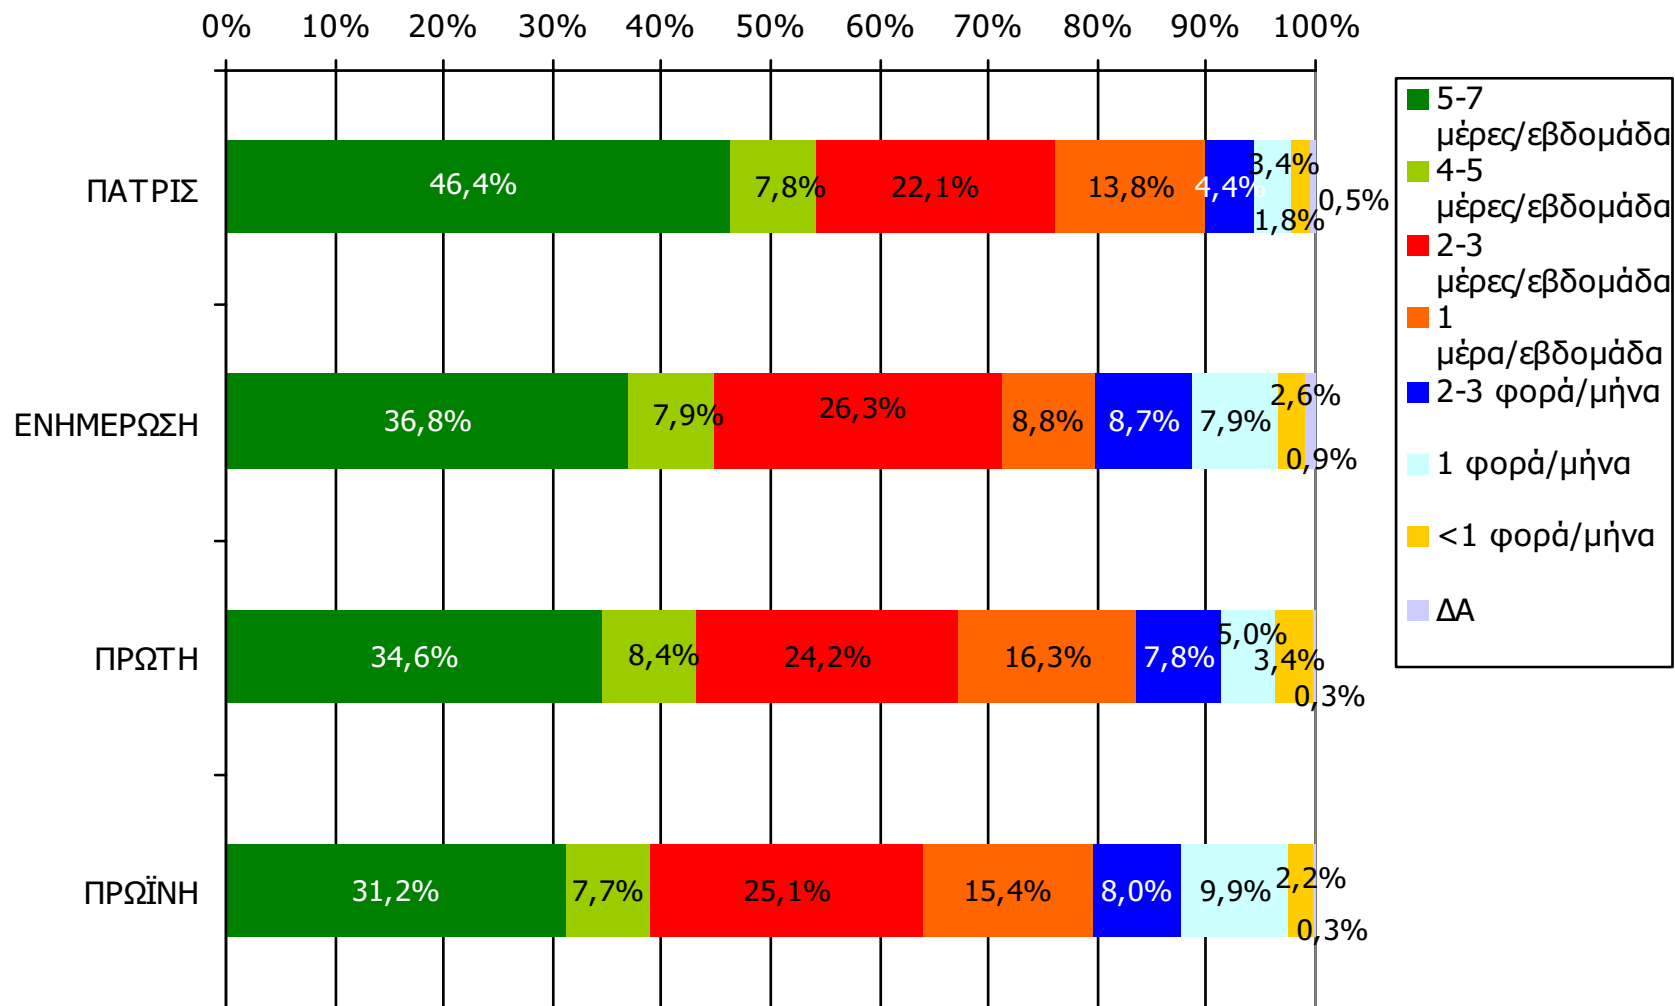

**Αθροιστική αναγνωσιμότητα τριμήνου ημερήσιου τοπικού τύπου
(έστω 2' το τελευταίο τρίμηνο) Νομού Ηλείας
Προβολές στον πληθυσμό 15 ετών και άνω**

Πληθυσμός Νομού Ηλείας, 15 ετών και άνω: 154.462 άτομα	Προβολή στον πληθυσμό 15 ετών και άνω	95% Διάστημα Εμπιστοσύνης	
		Κάτω φράγμα	Άνω φράγμα
ΠΑΤΡΙΣ	106.000	101.000	111.000
ΠΡΩΤΗ	61.000	56.000	66.000
ΠΡΩΪΝΗ	53.000	49.000	58.000
ΕΝΗΜΕΡΩΣΗ	20.000	16.000	23.000

ΣΥΧΝΟΤΗΤΑ ΑΝΑΓΝΩΣΗΣ ΗΜΕΡΗΣΙΩΝ ΕΦΗΜΕΡΙΔΩΝ Νομού Ηλείας (έστω 2' το τελευταίο τρίμηνο)

Πόσο συχνά διαβάζετε την εφημερίδα...

Βάση = Αναγνώστες (τριμήνου) κάθε τίτλου