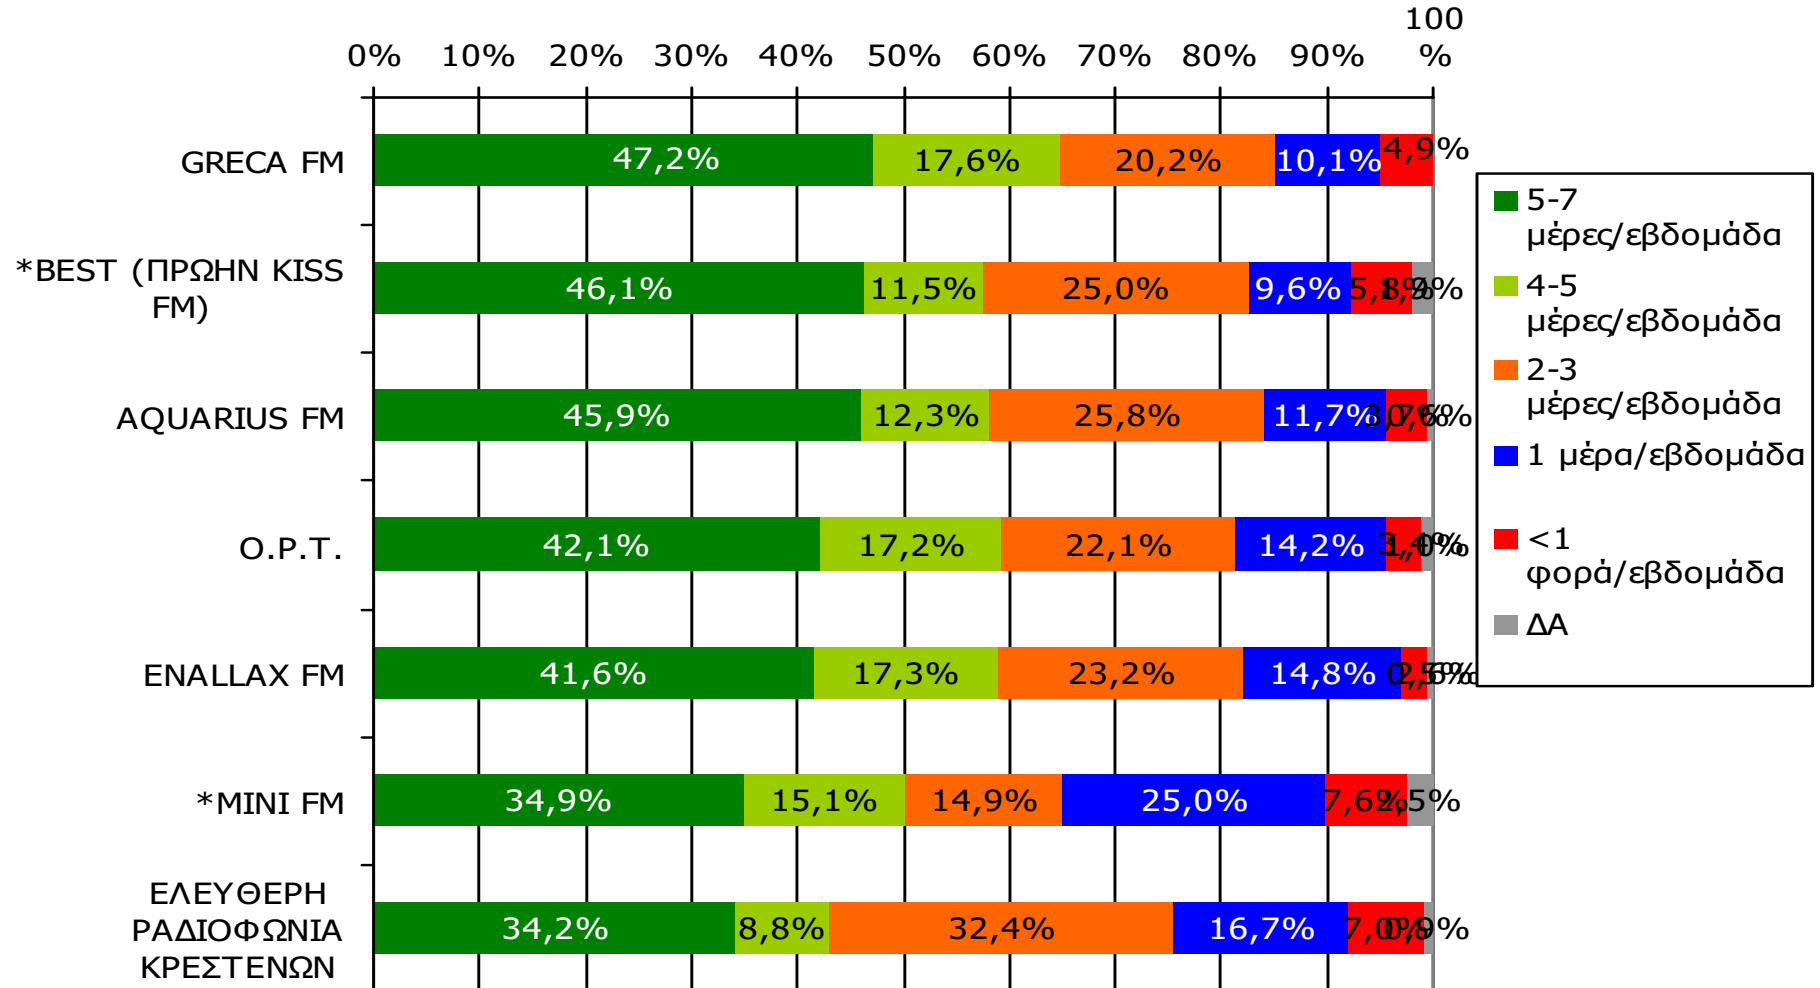

**Αθροιστική ακροαματικότητα εβδομάδας τοπικών Ρ/Σ
Νομού Ηλείας (λίγα λεπτά την τελευταία εβδομάδα) - 2
Προβολές στον πληθυσμό 15 ετών και άνω**

Πληθυσμός Νομού Ηλείας, 15 ετών και άνω: 154.462 άτομα	Προβολή στον πληθυσμό 15 ετών και άνω	95% Διάστημα Εμπιστοσύνης	
		Κάτω φράγμα	Άνω φράγμα
ΕΛΕΥΘΕΡΗ ΡΑΔΙΟΦΩΝΙΑ ΚΡΕΣΤΕΝΩΝ	20.000	16.000	23.000
ΜΕΛΩΔΙΑ FM	11.000	8.000	13.000
RADIO JIMMY'S	10.000	8.000	13.000
BEST (ΠΡΩΗΝ KISS FM)	9.000	7.000	11.000
MINI FM	7.000	5.000	9.000
LIFE ΡΑΔΙΟΦΩΝΟ	6.000	4.000	8.000
ΡΑΔΙΟ VENUS 105,1 FM	4.000	2.000	5.000

ΣΥΧΝΟΤΗΤΑ ΑΚΡΟΑΣΗΣ ΡΑΔΙΟΦΩΝΙΚΩΝ ΣΤΑΘΜΩΝ Νομού Ηλείας (λίγα λεπτά την τελευταία εβδομάδα) - 1

Πόσο συχνά ακούτε το ραδιοφωνικό σταθμό...

Βάση = Ακροατές (εβδομάδας) κάθε σταθμού

* Ενδεικτικά στοιχεία – Βάση μικρότερη των 60 ατόμων