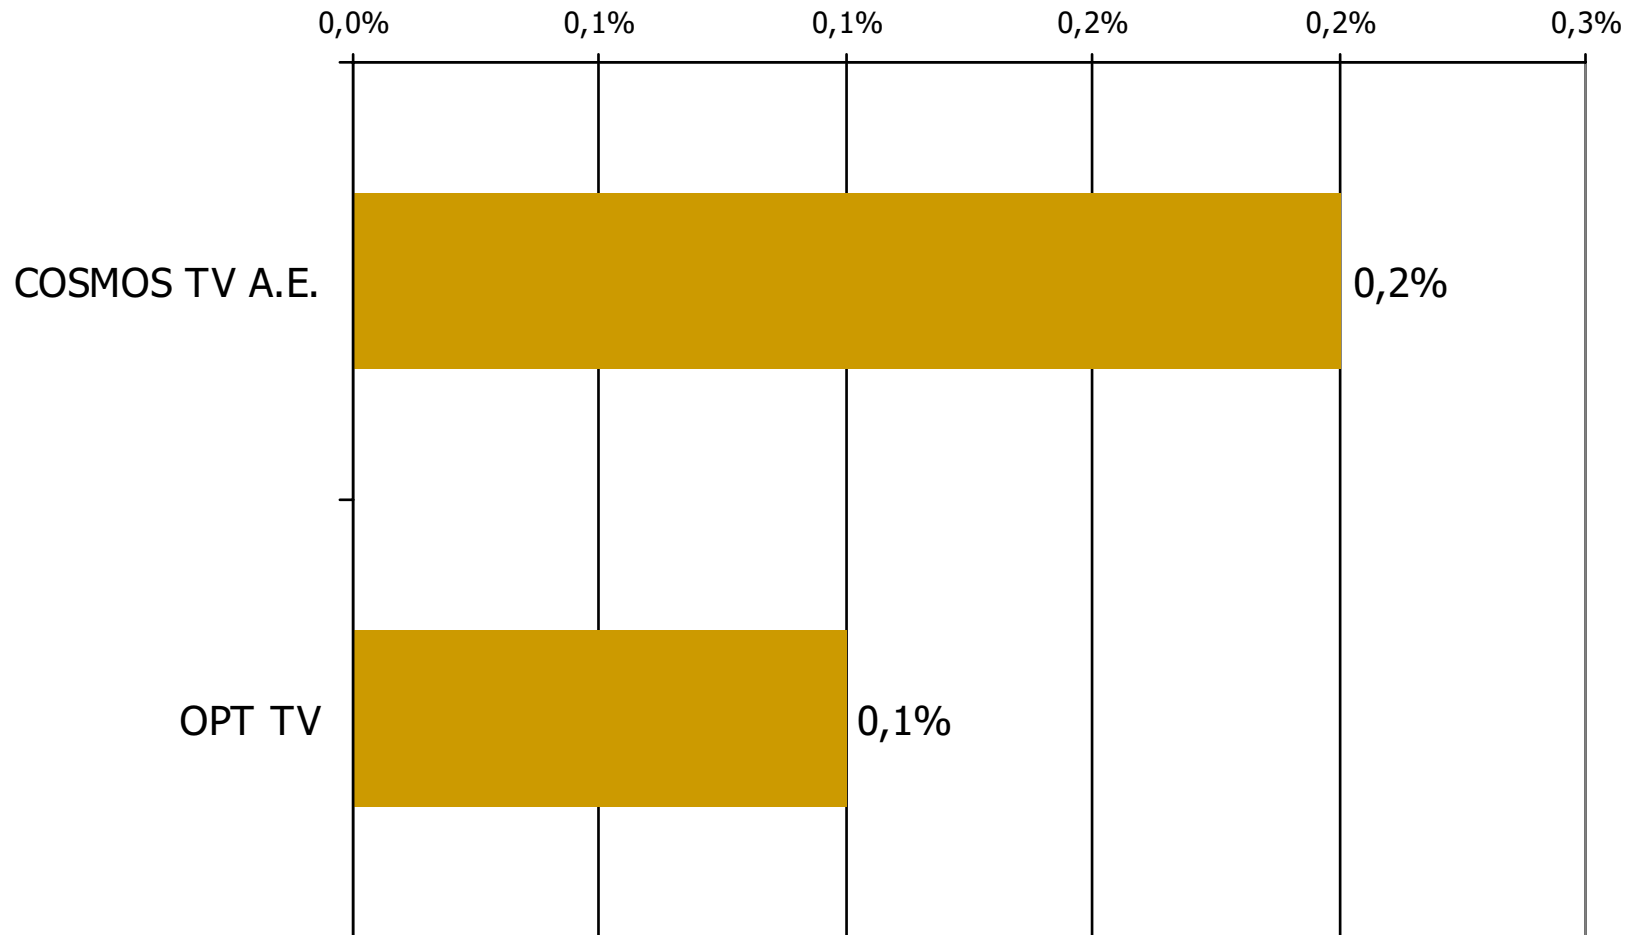

Μέση κάλυψη χρονικών ζωνών της ημέρας τοπικών τηλεοπτικών σταθμών Νομού Ηλείας 00:00 - 05:59

Ποιες ώρες παρακολουθήσατε τον τηλεοπτικό σταθμό...

Βάση = Σύνολο ερωτηθέντων (N=900)