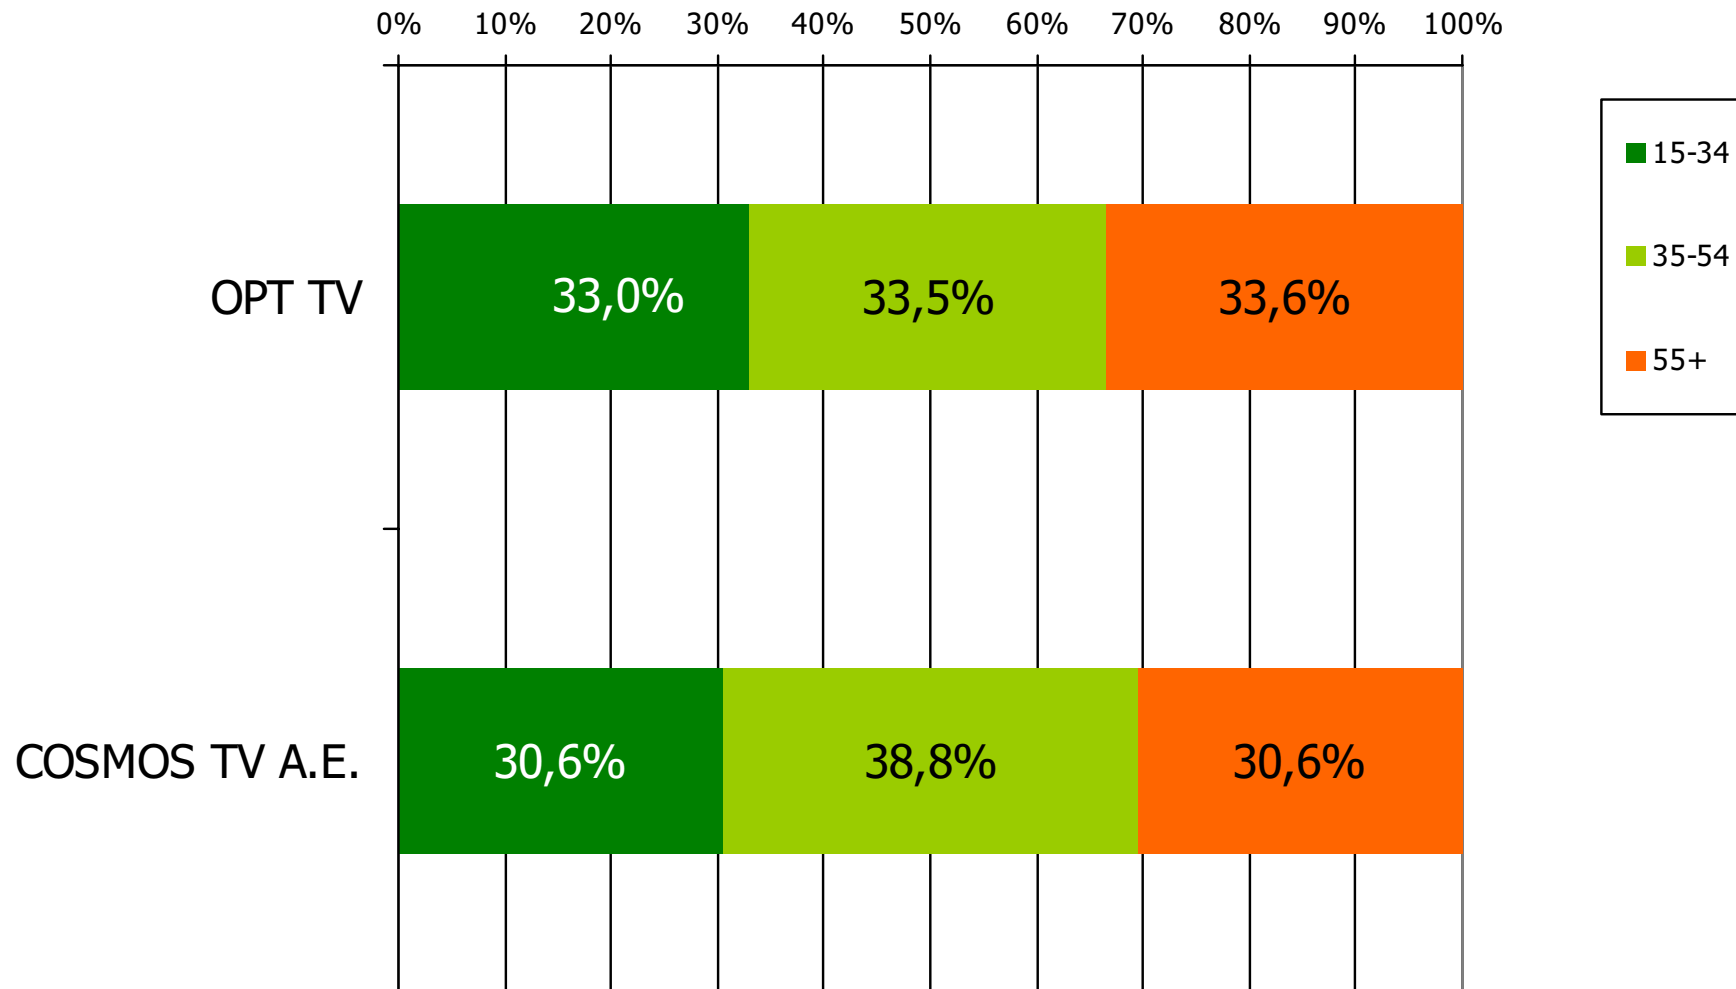

Μέση ημερήσια κάλυψη τοπικών τηλεοπτικών σταθμών Νομού Ηλείας – Ηλικία / Προφίλ

Τον τηλεοπτικό σταθμό... τον παρακολουθήσατε χτες;

Βάση = Τηλεθεατές (χθες) κάθε σταθμού