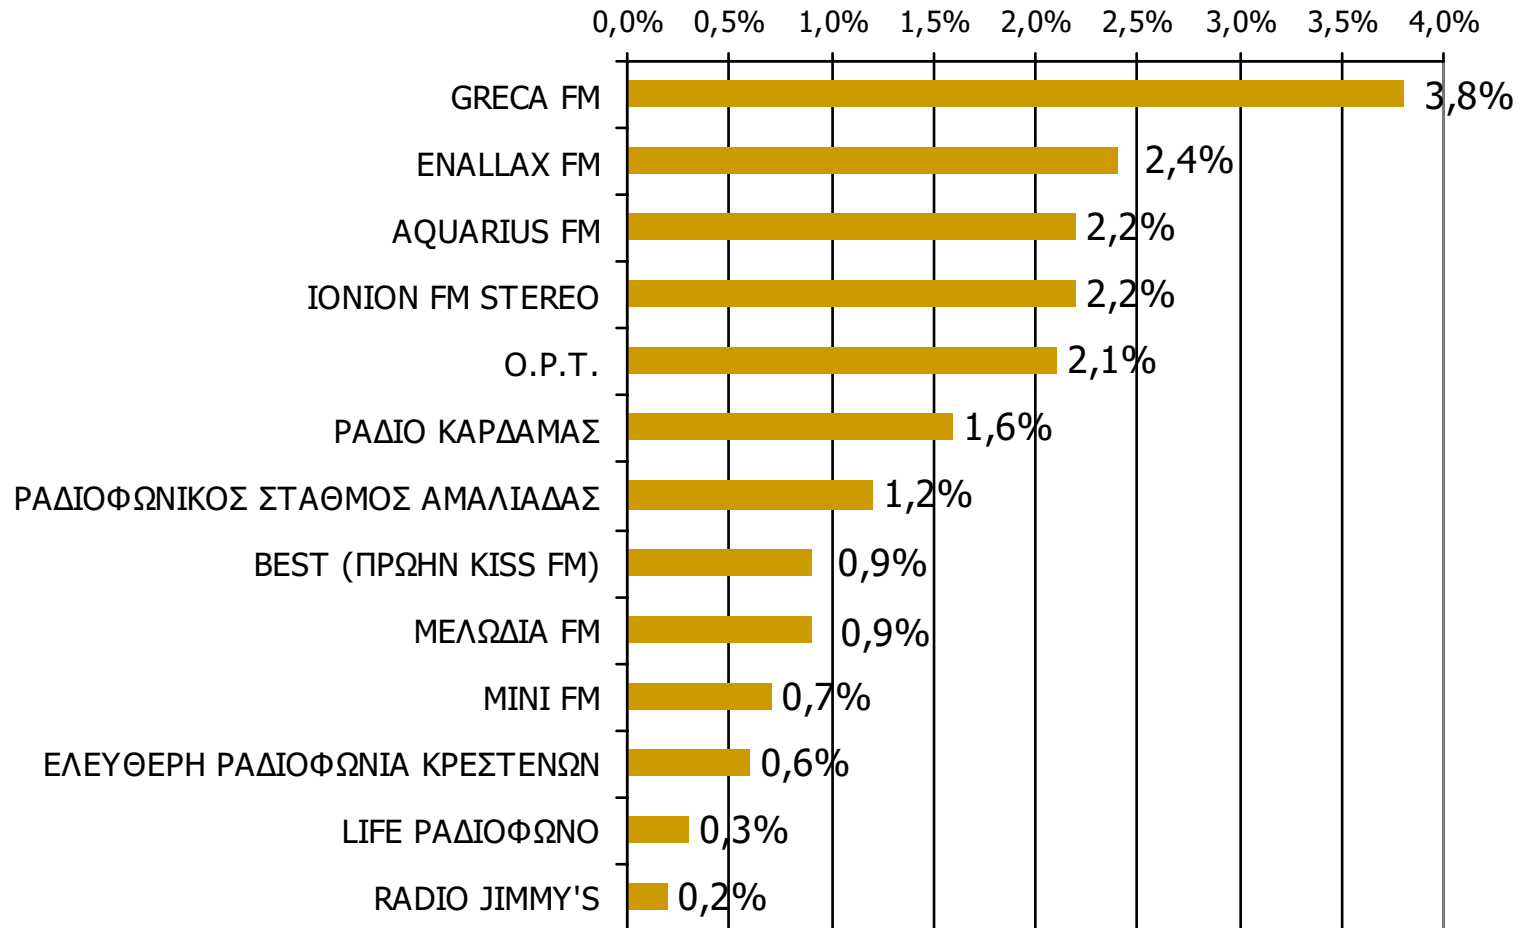

Μέση κάλυψη χρονικών ζωνών της ημέρας τοπικών Ρ/Σ Νομού Ηλείας 20:00-23:59

Ποιες ώρες ακούσατε το ραδιοφωνικό σταθμό...

* Εμφανίζονται οι Ρ/Σ που αναφέρθηκαν στη συγκεκριμένη ζώνη

Βάση = Σύνολο ερωτηθέντων (N=900)