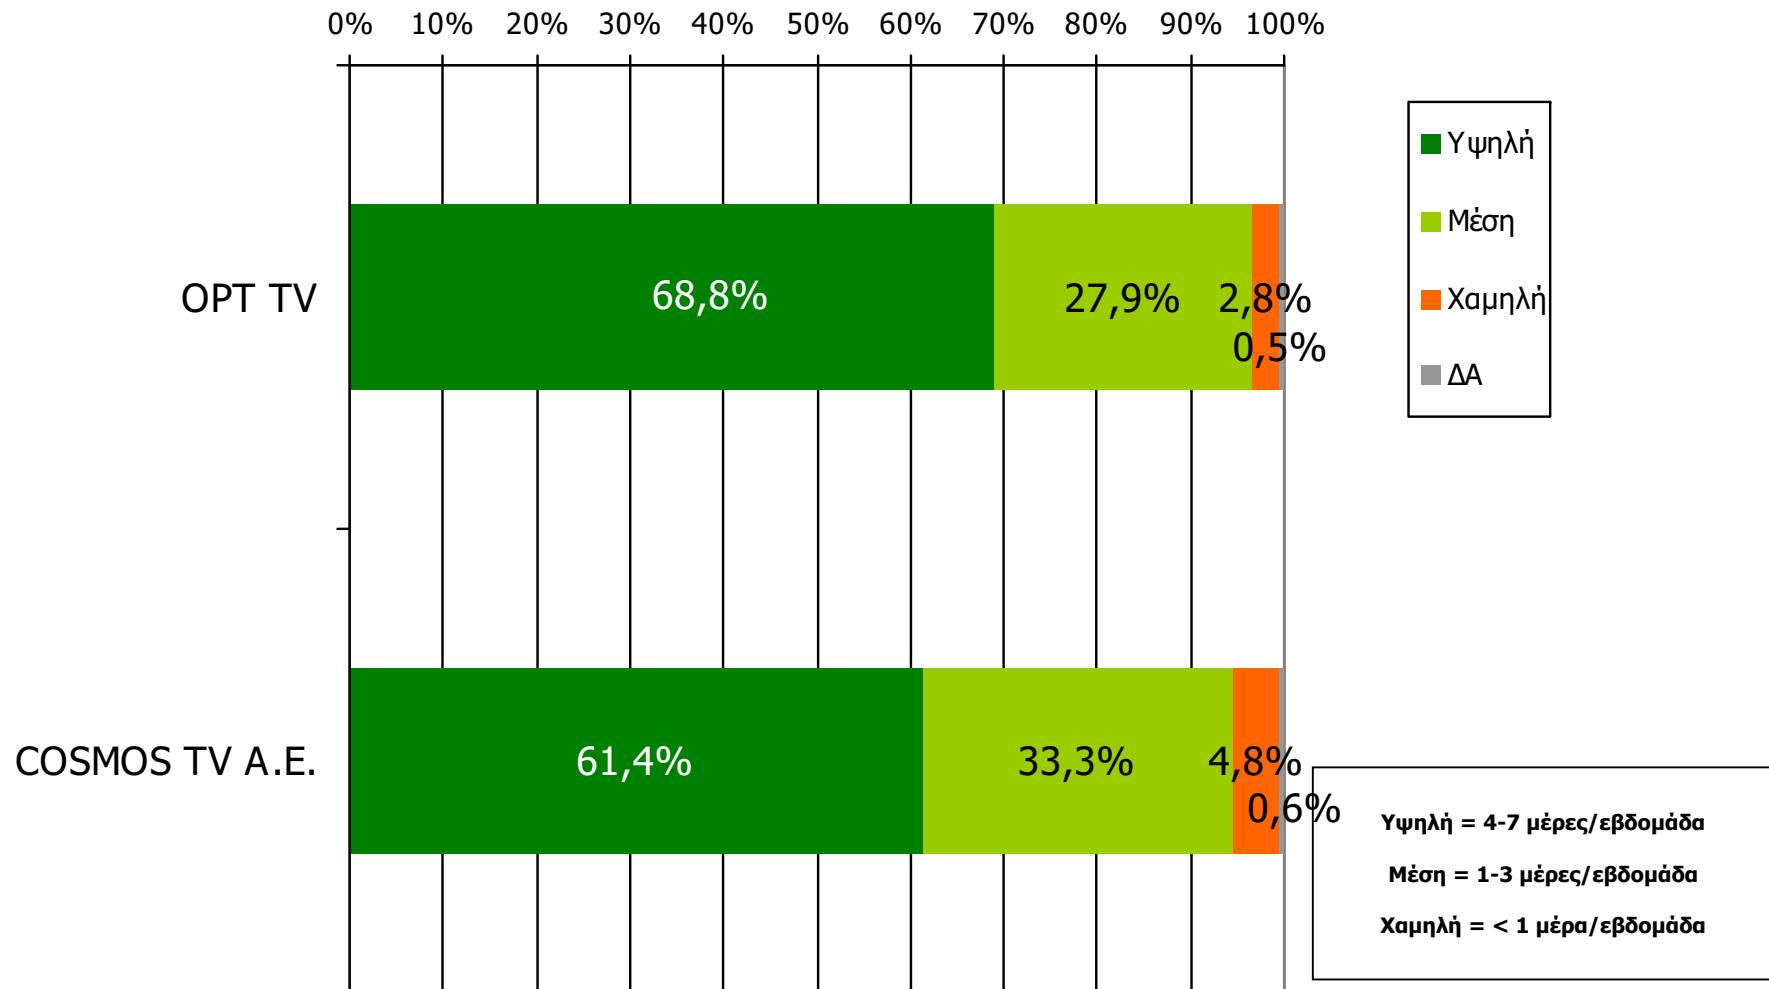

ΣΥΧΝΟΤΗΤΑ ΤΗΛΕΘΕΑΣΗΣ ΤΗΛΕΟΠΤΙΚΩΝ ΣΤΑΘΜΩΝ Νομού Ηλείας (λίγα λεπτά την τελευταία εβδομάδα)

Πόσο συχνά παρακολουθείτε τον τηλεοπτικό σταθμό...

Βάση = Τηλεθεατές (εβδομάδας) κάθε σταθμού