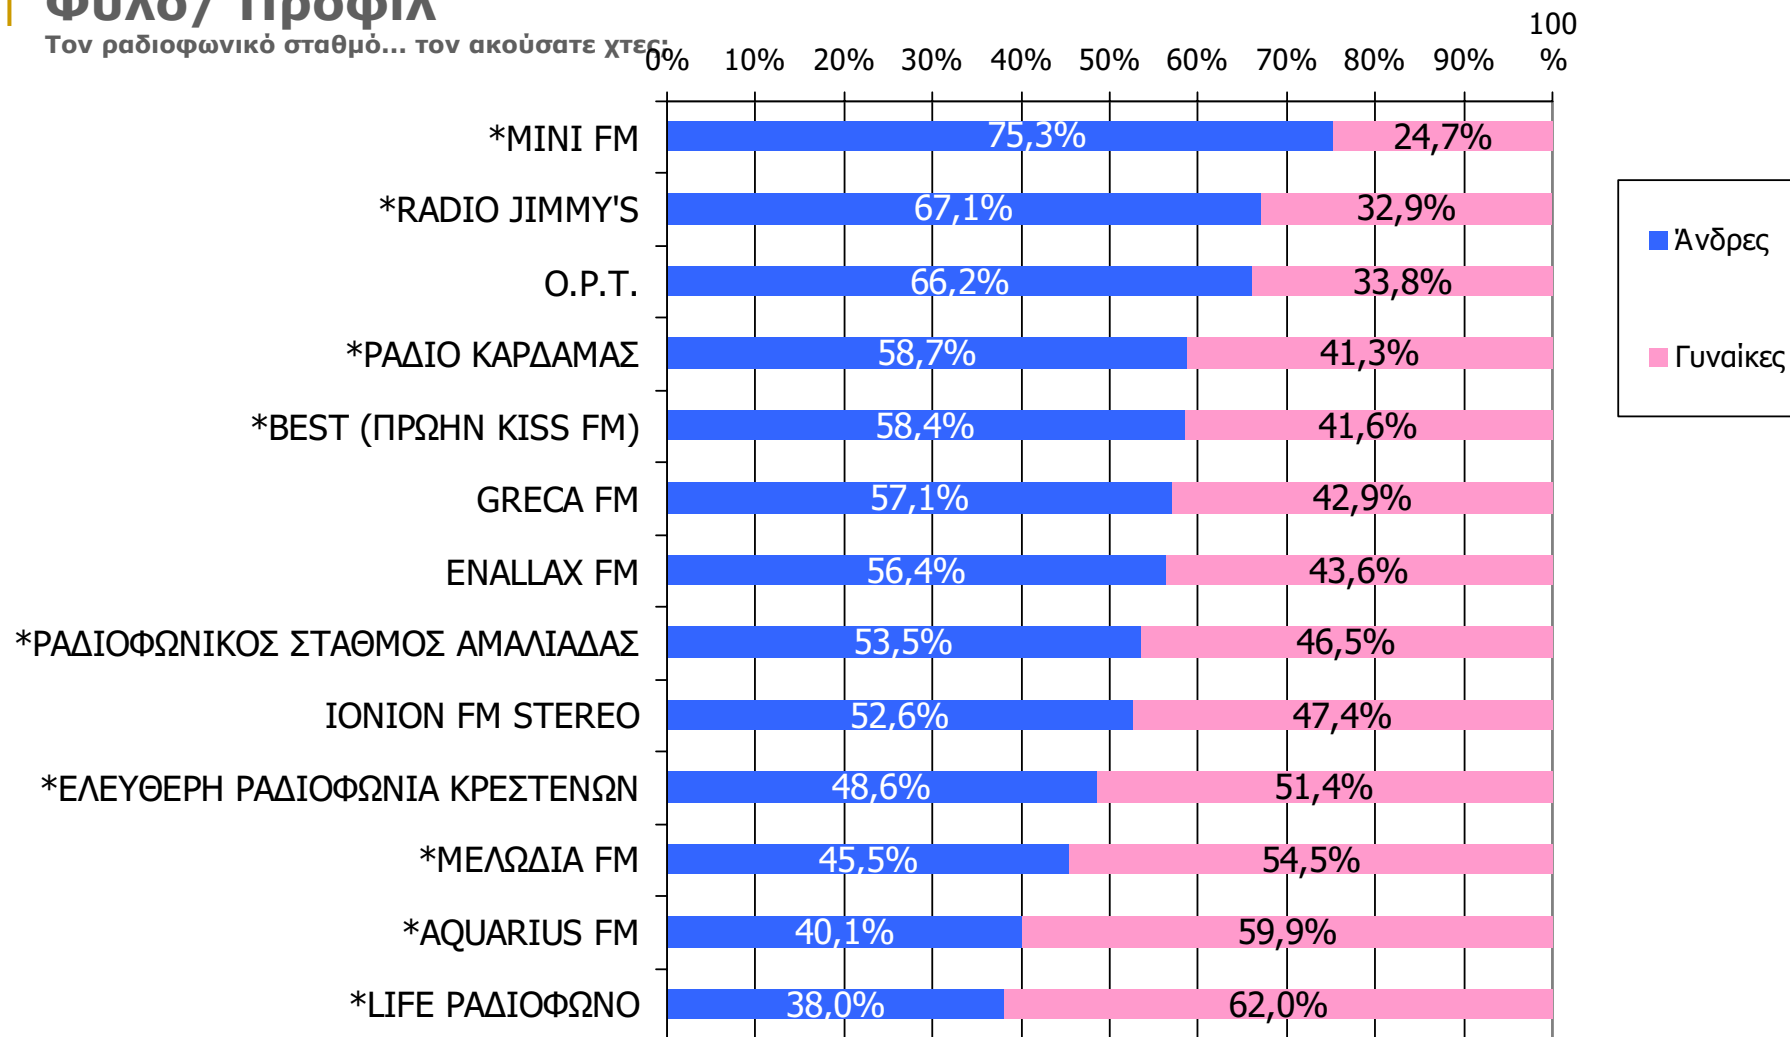

Μέση ημερήσια κάλυψη τοπικών Ρ/Σ Νομού Ηλείας – Φύλο/ Προφίλ

Τον ραδιοφωνικό σταθμό... τον ακούσατε χτες;

* Εμφανίζονται οι Ρ/Σ που αναφέρθηκαν

Βάση = Ακροατές (χθες) κάθε σταθμού

* Ενδεικτικά στοιχεία – Βάση μικρότερη των 60 ατόμων