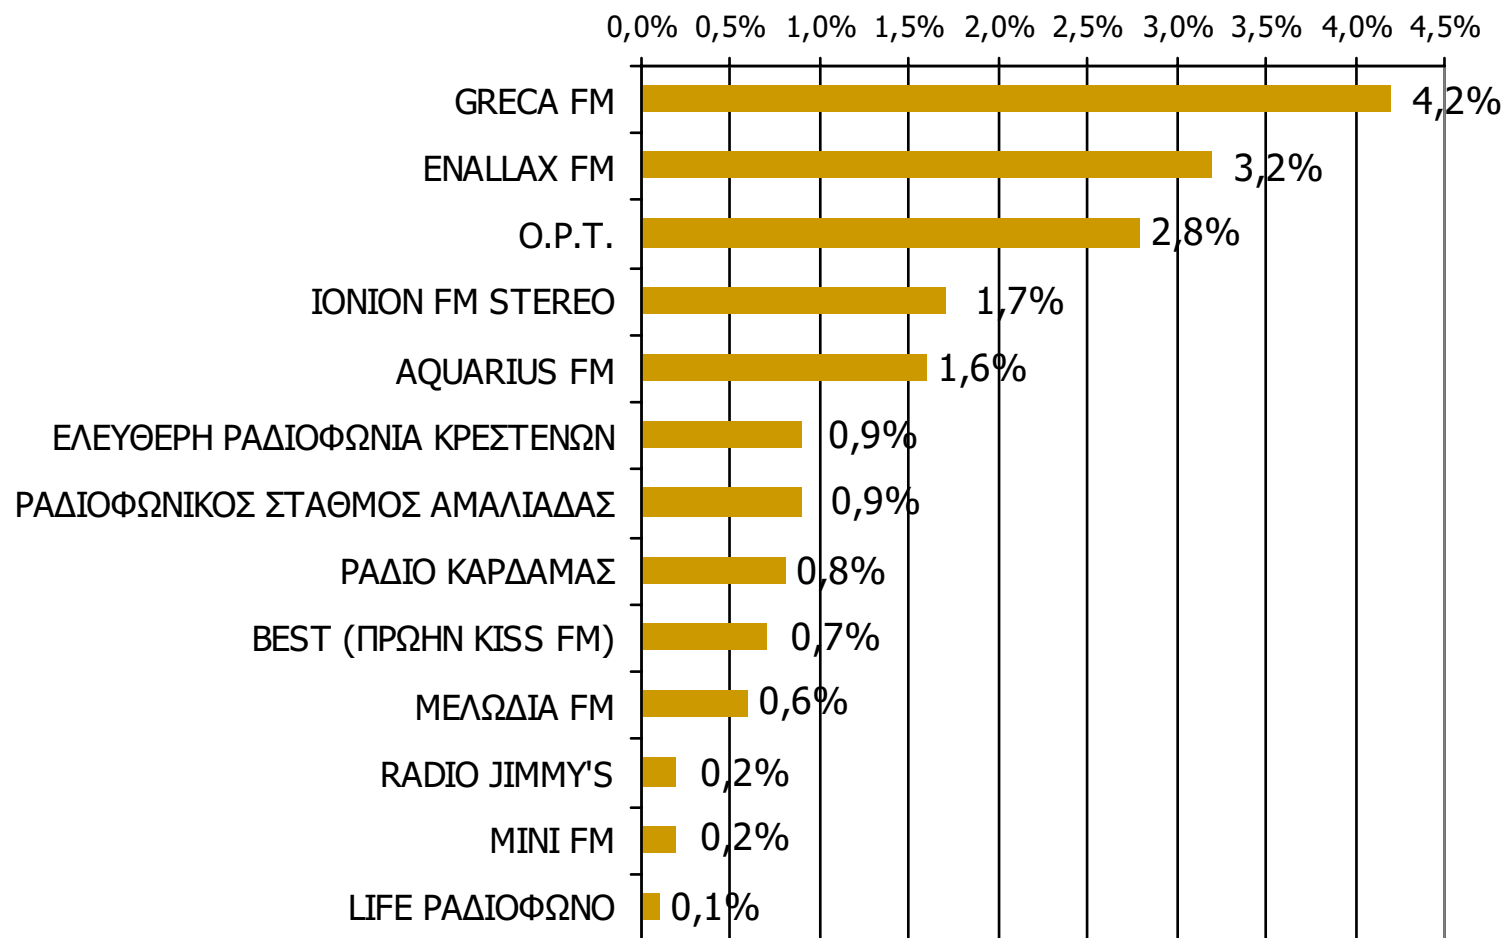

Μέση κάλυψη χρονικών ζωνών της ημέρας τοπικών Ρ/Σ Νομού Ηλείας 13:00-15:59

Ποιες ώρες ακούσατε το ραδιοφωνικό σταθμό...

* Εμφανίζονται οι Ρ/Σ που αναφέρθηκαν στη συγκεκριμένη ζώνη

Βάση = Σύνολο ερωτηθέντων (N=900)