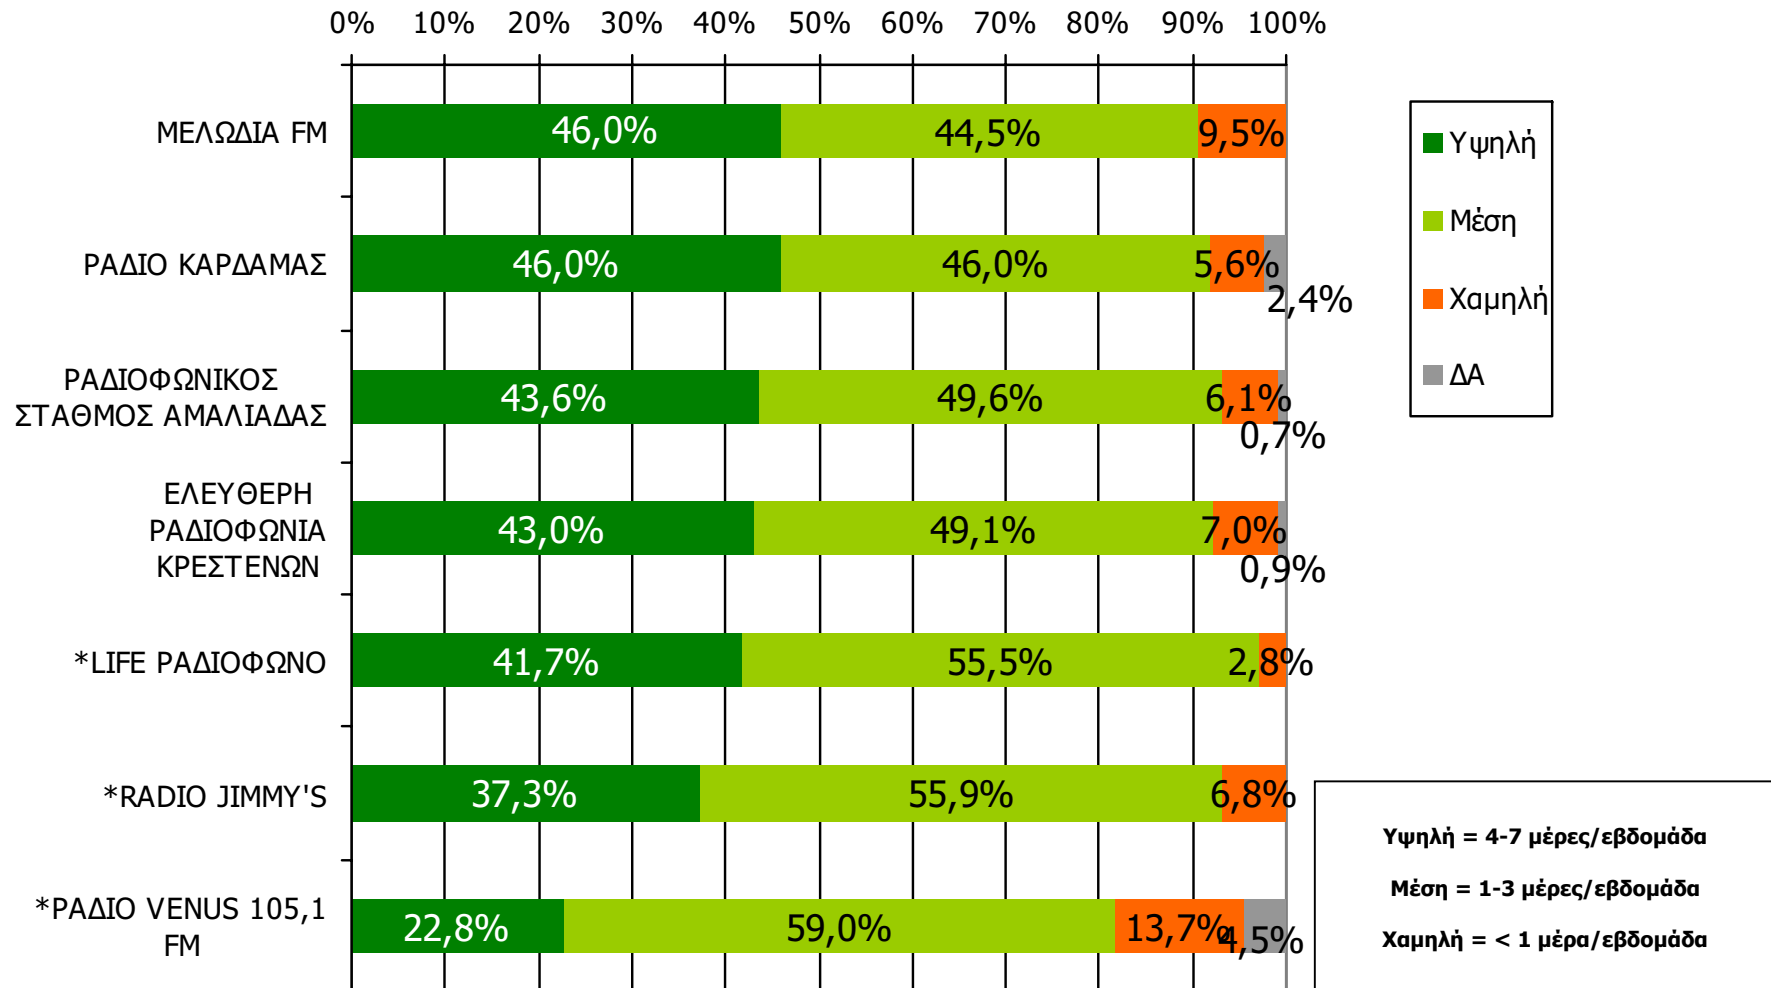

ΣΥΧΝΟΤΗΤΑ ΑΚΡΟΑΣΗΣ ΡΑΔΙΟΦΩΝΙΚΩΝ ΣΤΑΘΜΩΝ Νομού Ηλείας (λίγα λεπτά την τελευταία εβδομάδα)- 2

Πόσο συχνά ακούτε το ραδιοφωνικό σταθμό...

Βάση = Ακροατές (εβδομάδας) κάθε σταθμού

* Ενδεικτικά στοιχεία – Βάση μικρότερη των 60 ατόμων