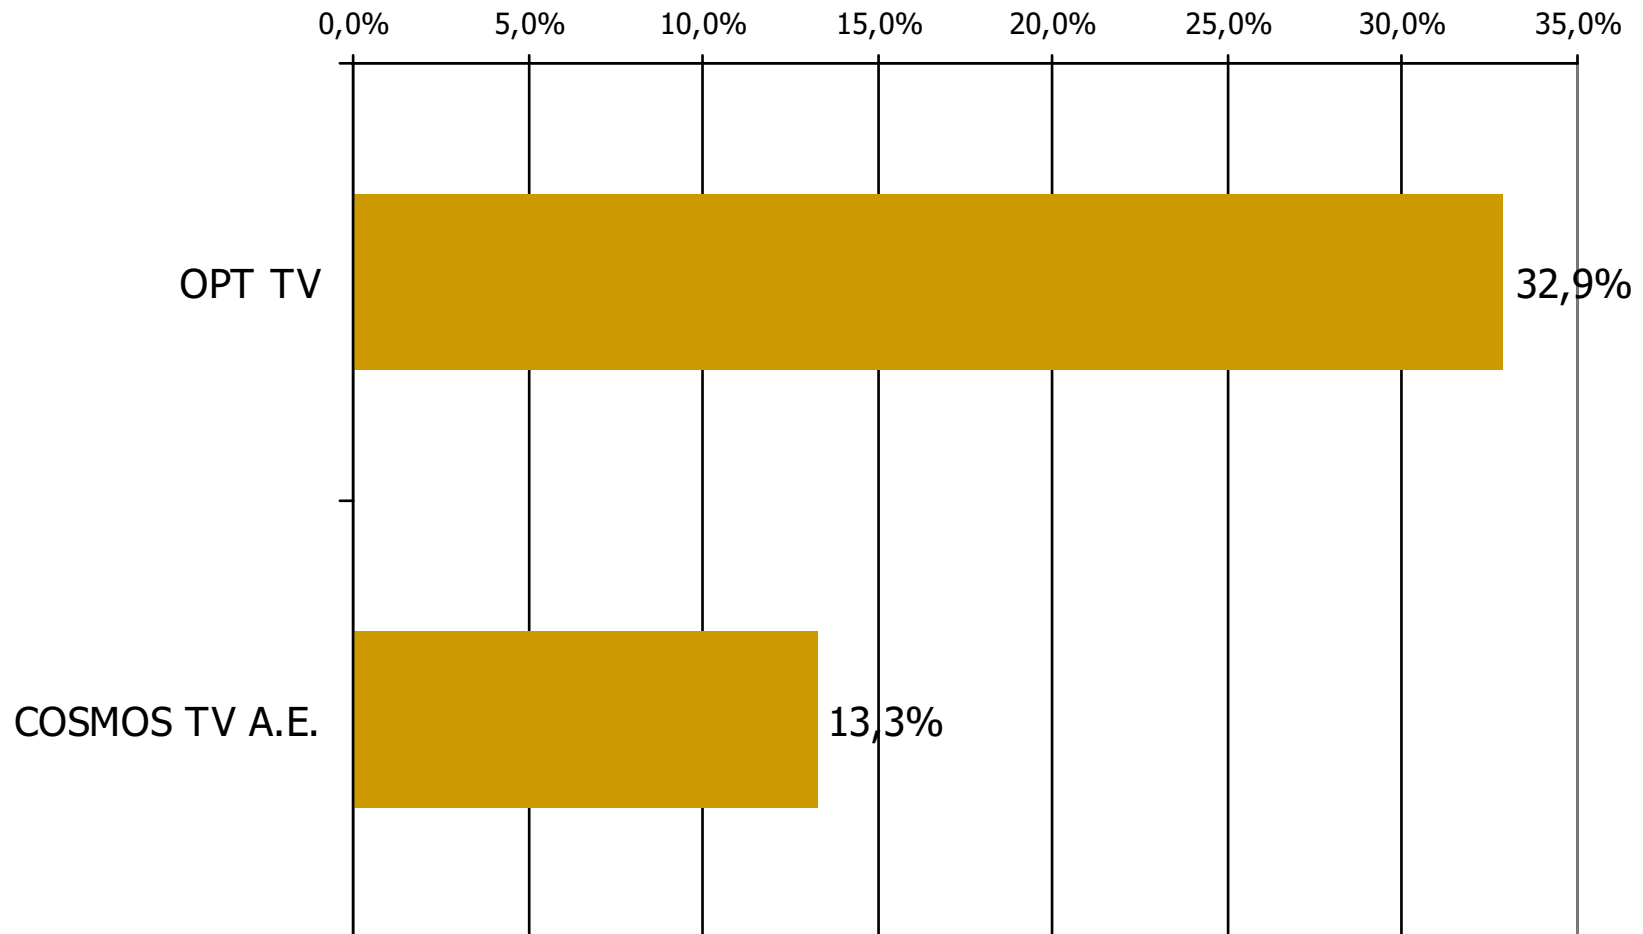

Μέση κάλυψη χρονικών ζωνών της ημέρας τοπικών τηλεοπτικών σταθμών Νομού Ηλείας 20:00-23:59

Ποιες ώρες παρακολουθήσατε τον τηλεοπτικό σταθμό...

Βάση = Σύνολο ερωτηθέντων (N=900)