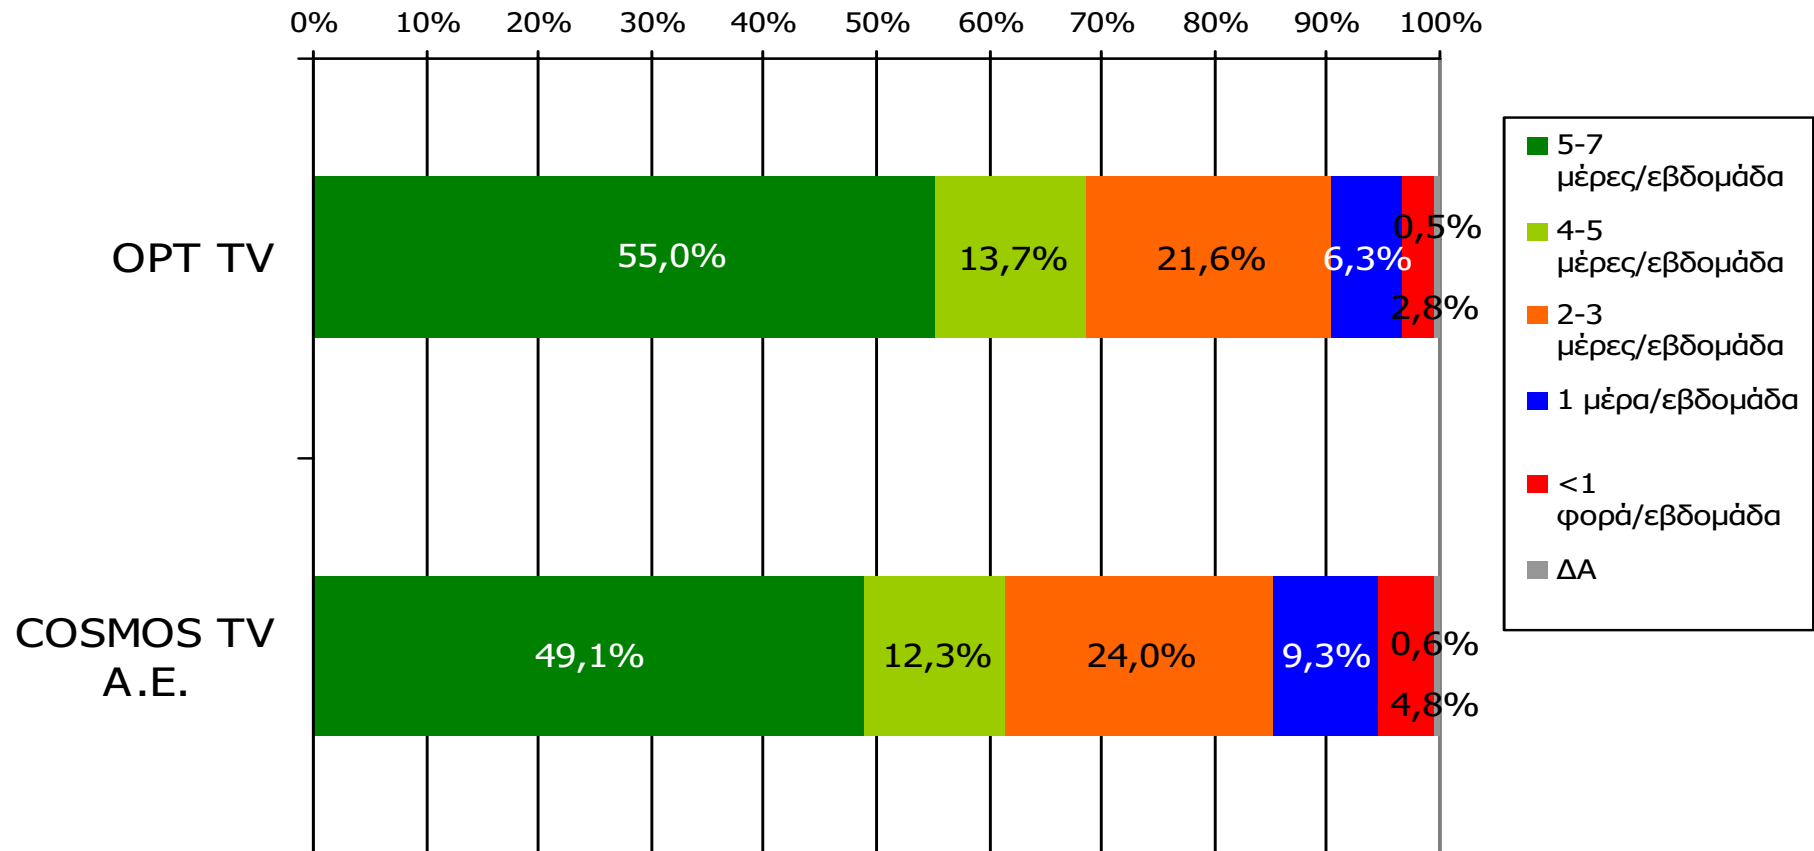

**Αθροιστική τηλεθέαση εβδομάδας τοπικών τηλεοπτικών σταθμών
Νομού Ηλείας (λίγα λεπτά την τελευταία εβδομάδα)
Προβολές στον πληθυσμό 15 ετών και άνω**

Πληθυσμός Νομού Ηλείας, 15 ετών και άνω: 154.462 άτομα	Προβολή στον πληθυσμό 15 ετών και άνω	95% Διάστημα Εμπιστοσύνης	
		Κάτω φράγμα	Άνω φράγμα
OPT TV	109.000	104.000	113.000
COSMOS TV A.E.	57.000	52.000	62.000

ΣΥΧΝΟΤΗΤΑ ΤΗΛΕΘΕΑΣΗΣ ΤΗΛΕΟΠΤΙΚΩΝ ΣΤΑΘΜΩΝ Νομού Ηλείας (λίγα λεπτά την τελευταία εβδομάδα)

Πόσο συχνά παρακολουθείτε τον τηλεοπτικό σταθμό...

Βάση = Τηλεθεατές (εβδομάδας) κάθε σταθμού