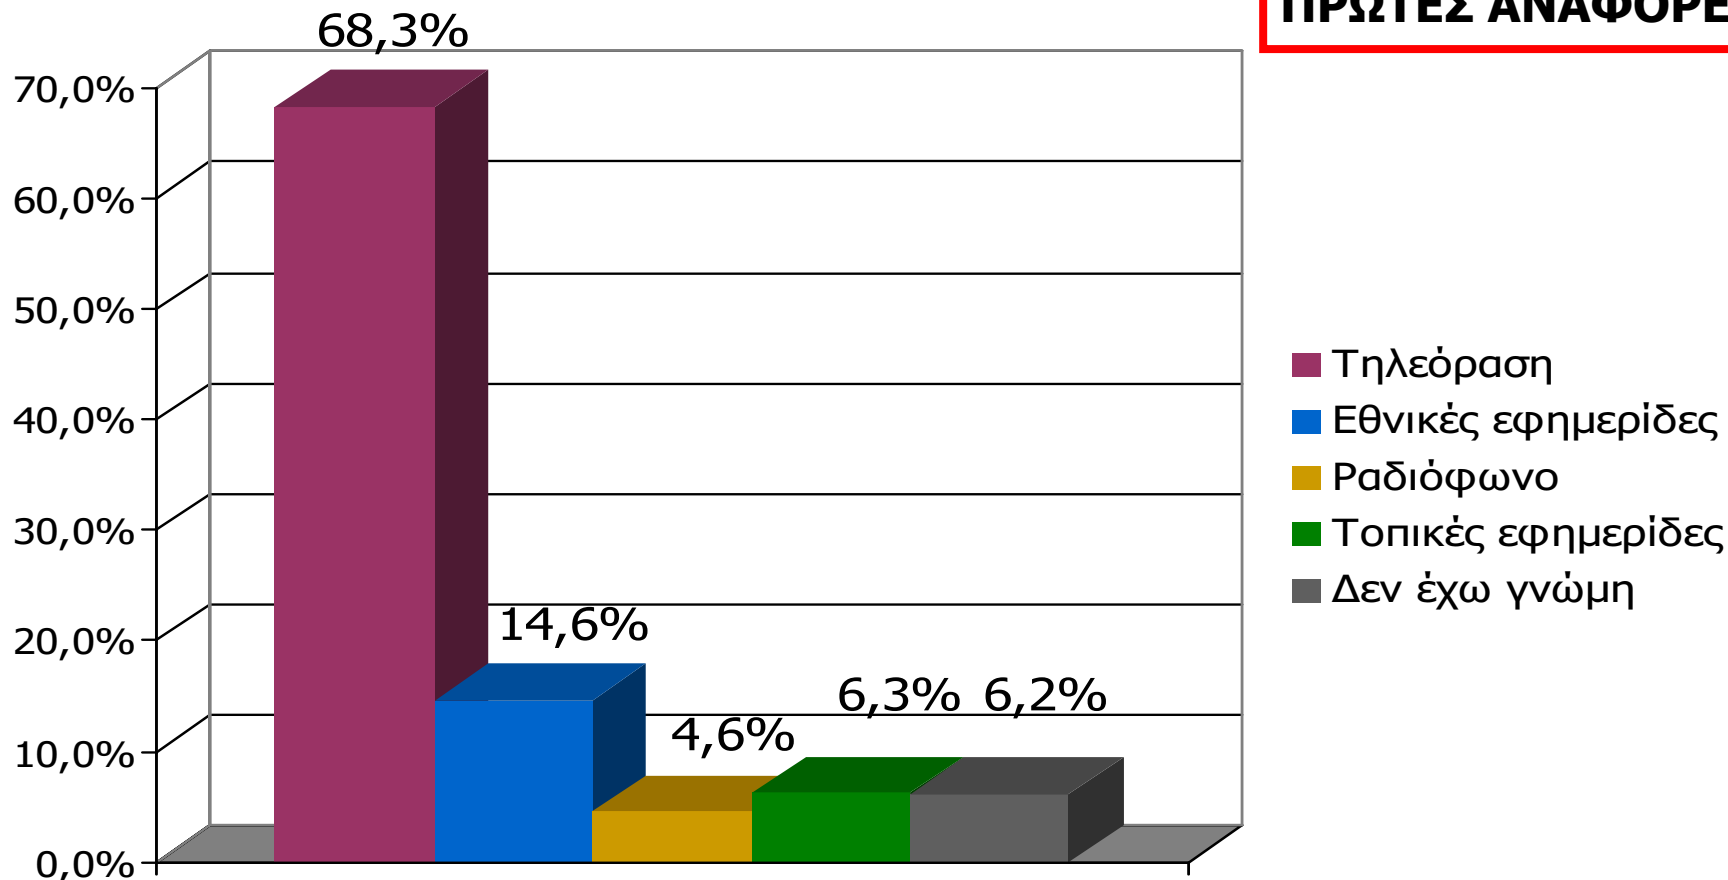

Γενική Εμπιστοσύνη σε ΜΜΕ (Νομός Ηλείας)

Σκεπτόμενοι την ενημέρωσή σας συνολικά, θα σας διαβάσω τέσσερις βασικές πηγές ενημέρωσης και θα ήθελα να τις βάλετε σε σειρά ξεκινώντας από αυτήν που εμπιστεύεστε περισσότερο για την ενημέρωσή σας σε πολιτικά και διεθνή θέματα και καταλήγοντας σε αυτήν που εμπιστεύεστε λιγότερο.

ΠΡΩΤΕΣ ΑΝΑΦΟΡΕΣ

Βάση = Σύνολο ερωτηθέντων (N=900)