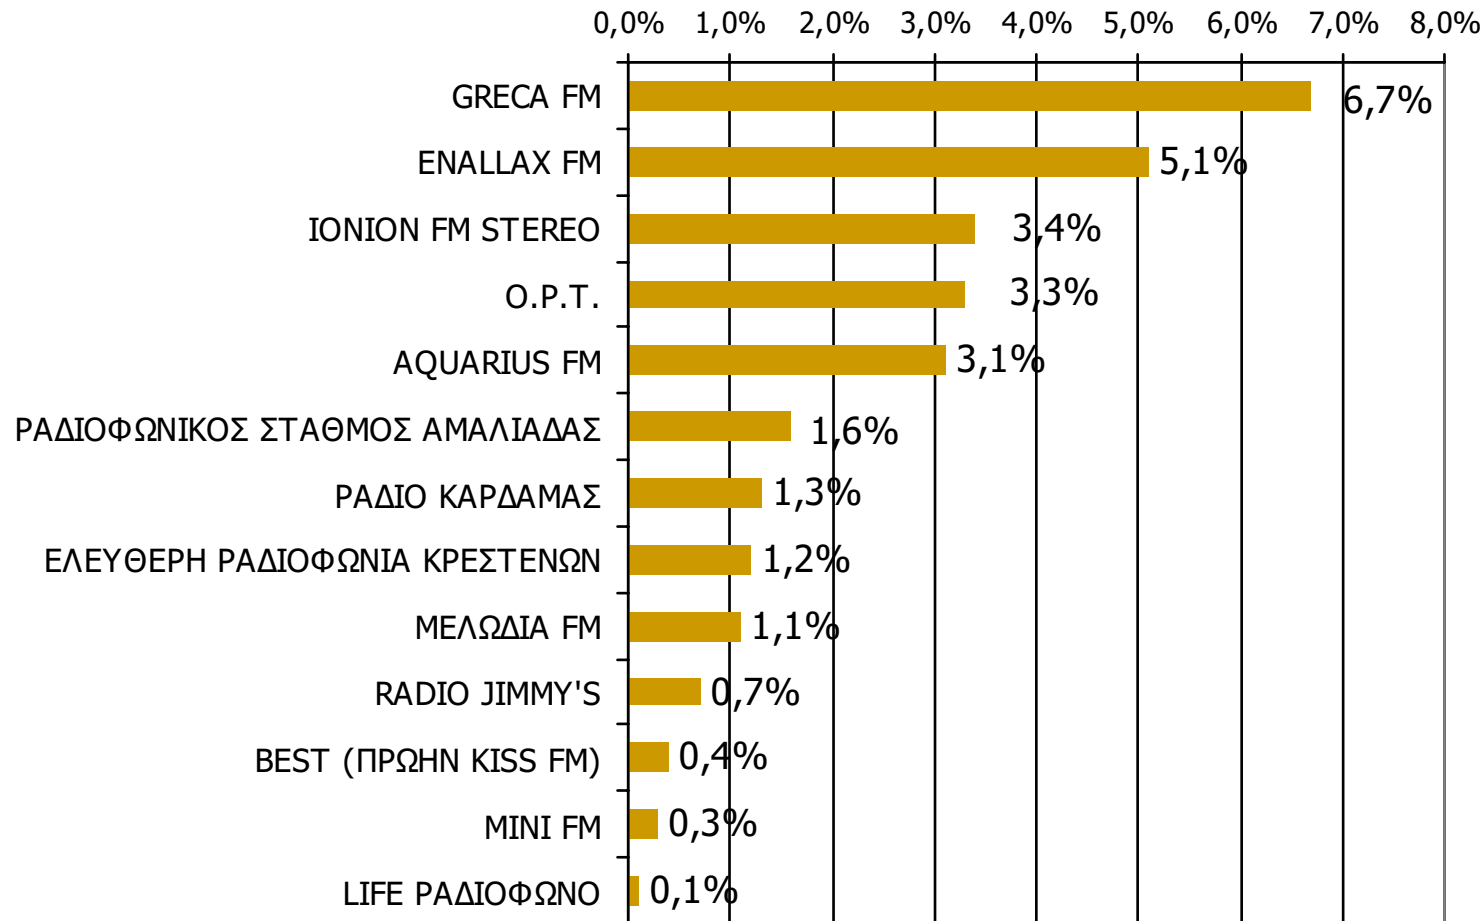

Μέση κάλυψη χρονικών ζωνών της ημέρας τοπικών Ρ/Σ Νομού Ηλείας 16:00-19:59

Ποιες ώρες ακούσατε το ραδιοφωνικό σταθμό...

* Εμφανίζονται οι Ρ/Σ που αναφέρθηκαν στη συγκεκριμένη ζώνη

Βάση = Σύνολο ερωτηθέντων (N=900)