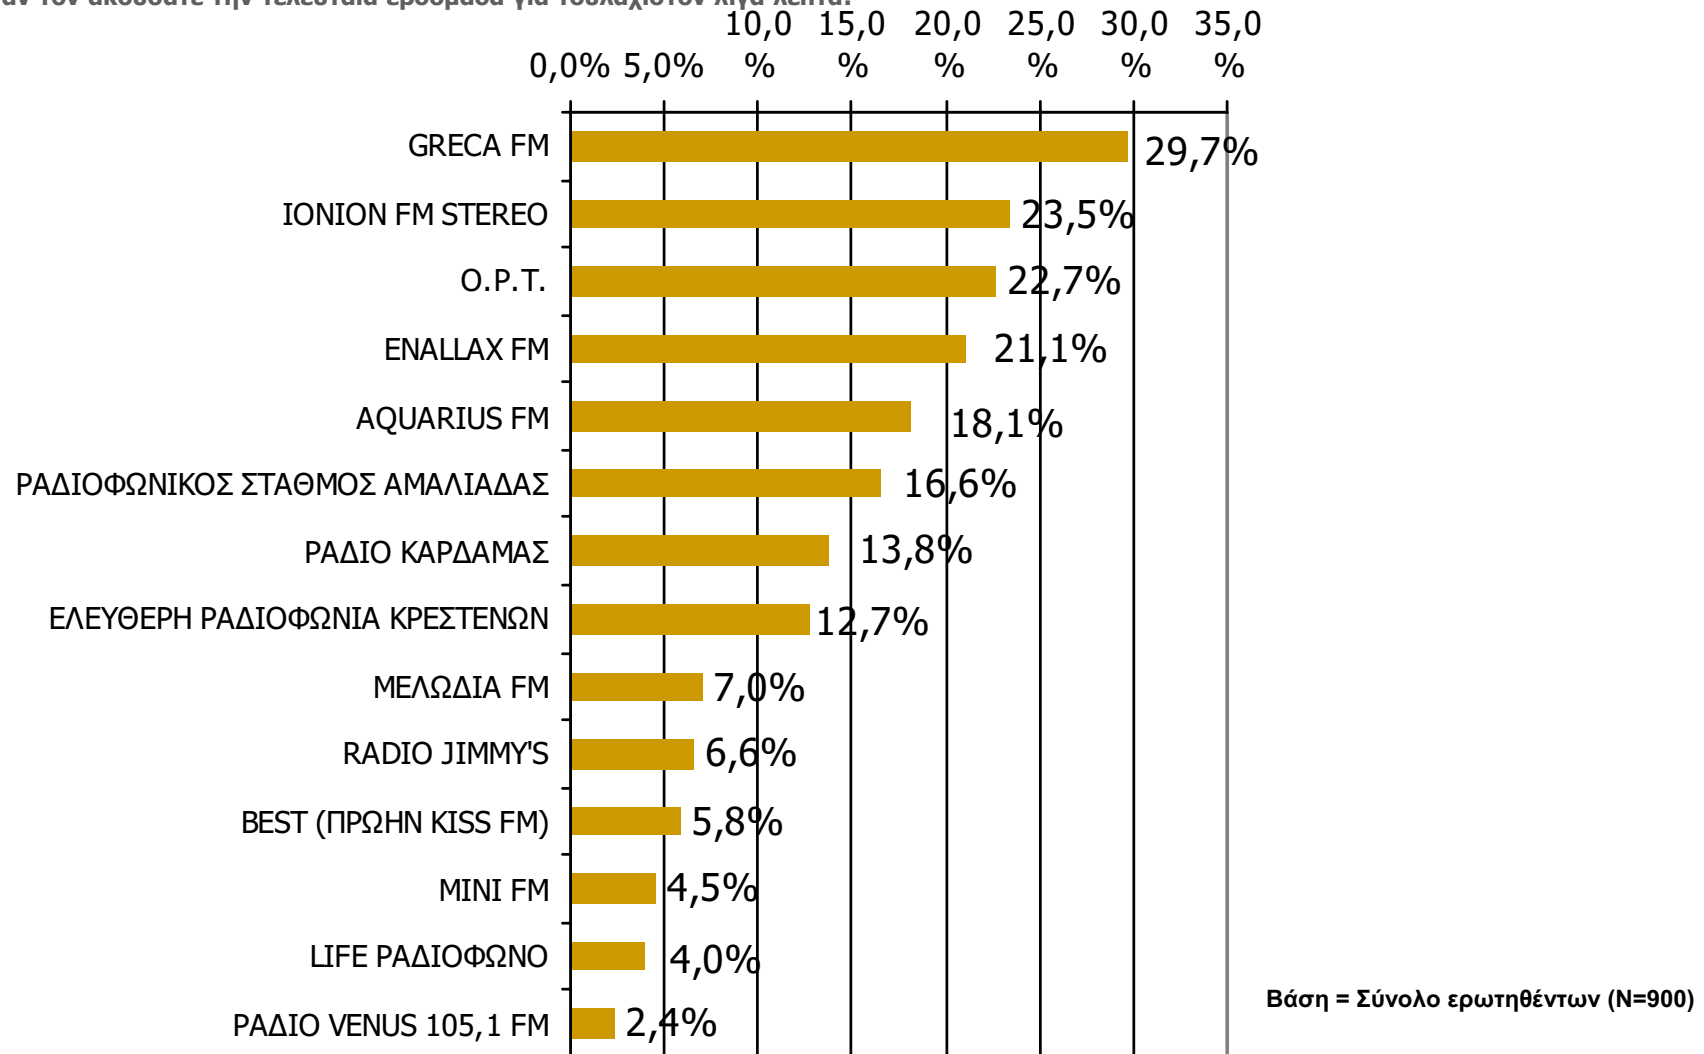

Αθροιστική ακροαματικότητα εβδομάδας τοπικών Ρ/Σ Νομού Ηλείας (λίγα λεπτά την τελευταία εβδομάδα)

Θα σας διαβάσω μια σειρά από τοπικούς ραδιοφωνικούς σταθμούς που εκπέμπουν στο νομό σας και θέλω να μου πείτε για κάθε έναν από αυτούς, αν τον ακούσατε την τελευταία εβδομάδα για τουλάχιστον λίγα λεπτά.