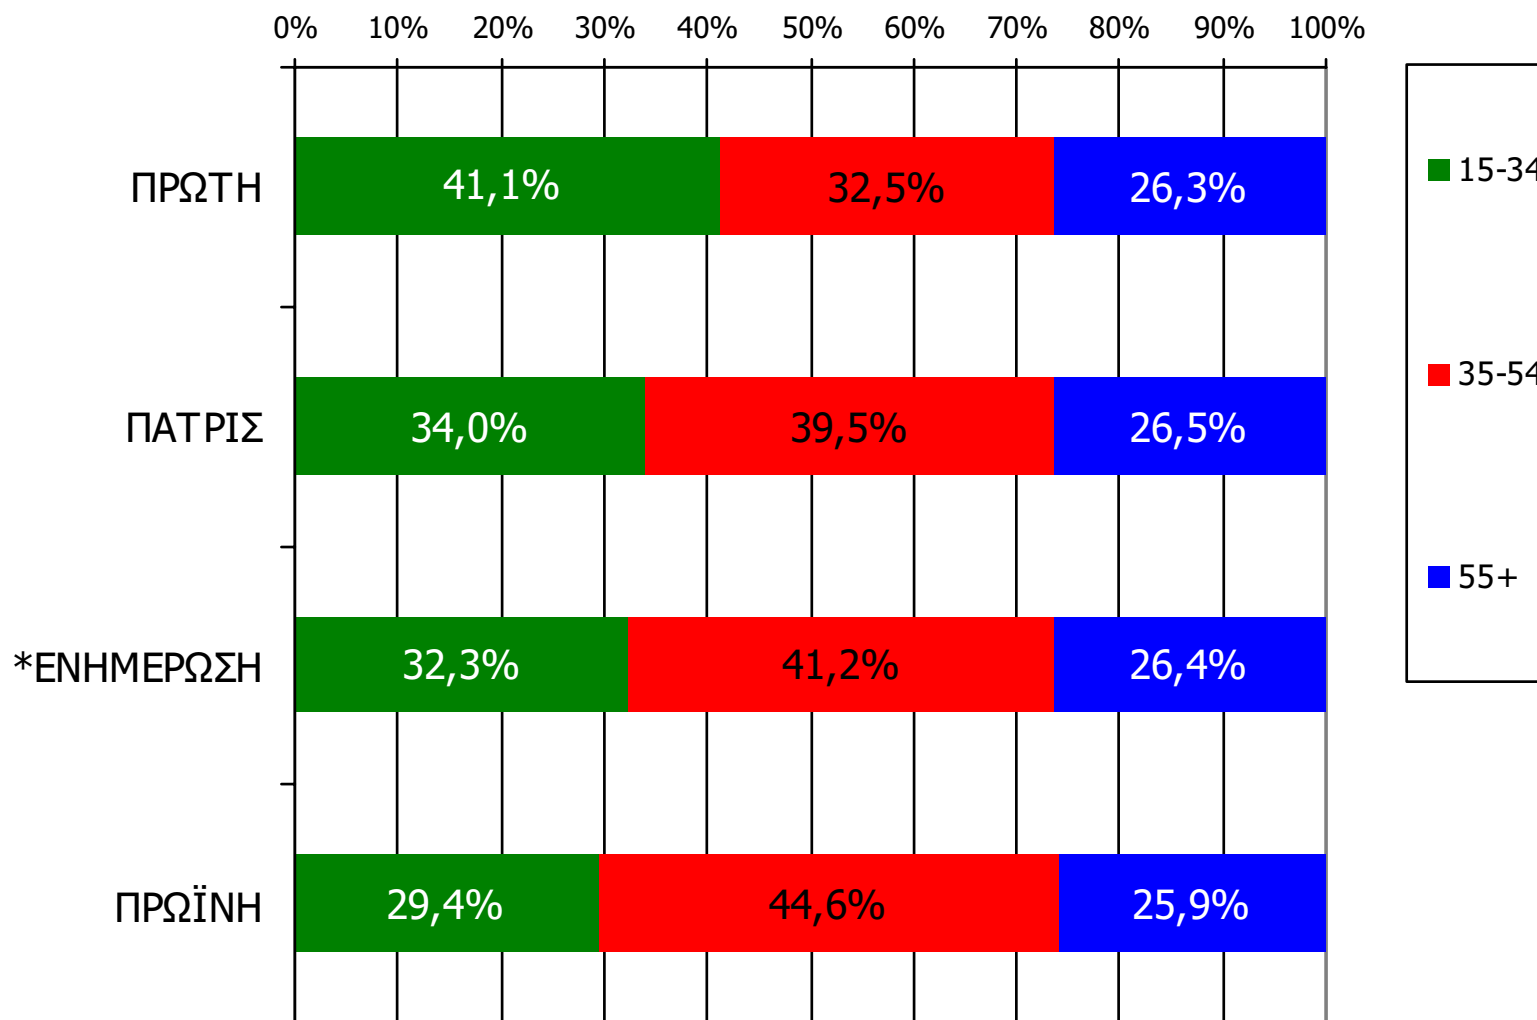

Αναγνωσιμότητα μέσου τεύχους ημερήσιου τοπικού τύπου Νομού Ηλείας - Ηλικία/ Προφίλ

Πότε την διαβάσατε τελευταία φορά; (Χθες ή την τελευταία φορά που κυκλοφόρησε)

Βάση = Αναγνώστες (μέσου τεύχους) κάθε τίτλου

* Ενδεικτικά στοιχεία – Βάση μικρότερη των 60 ατόμων