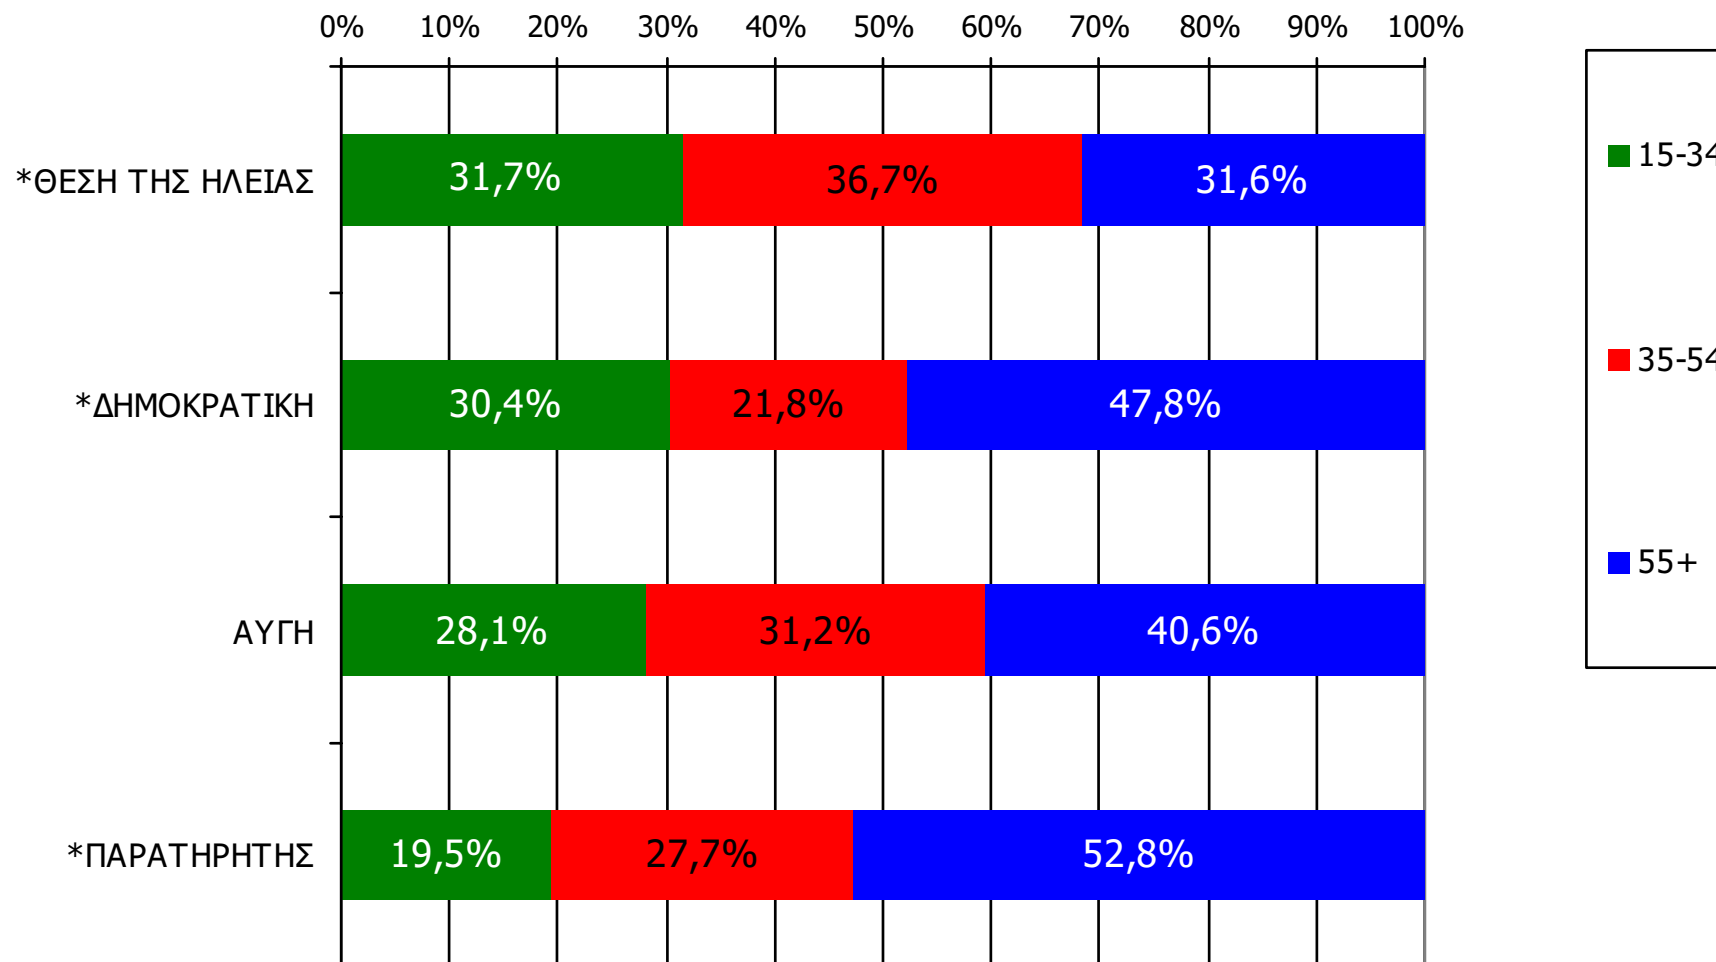

Αναγνωσιμότητα μέσου τεύχους εβδομαδιαίου τοπικού τύπου Νομού Ηλείας - Ηλικία/ Προφίλ

Πότε την διαβάσατε τελευταία φορά; (Την τελευταία εβδομάδα)

Βάση = Αναγνώστες (μέσου τεύχους) κάθε τίτλου

* Ενδεικτικά στοιχεία – Βάση μικρότερη των 60 ατόμων