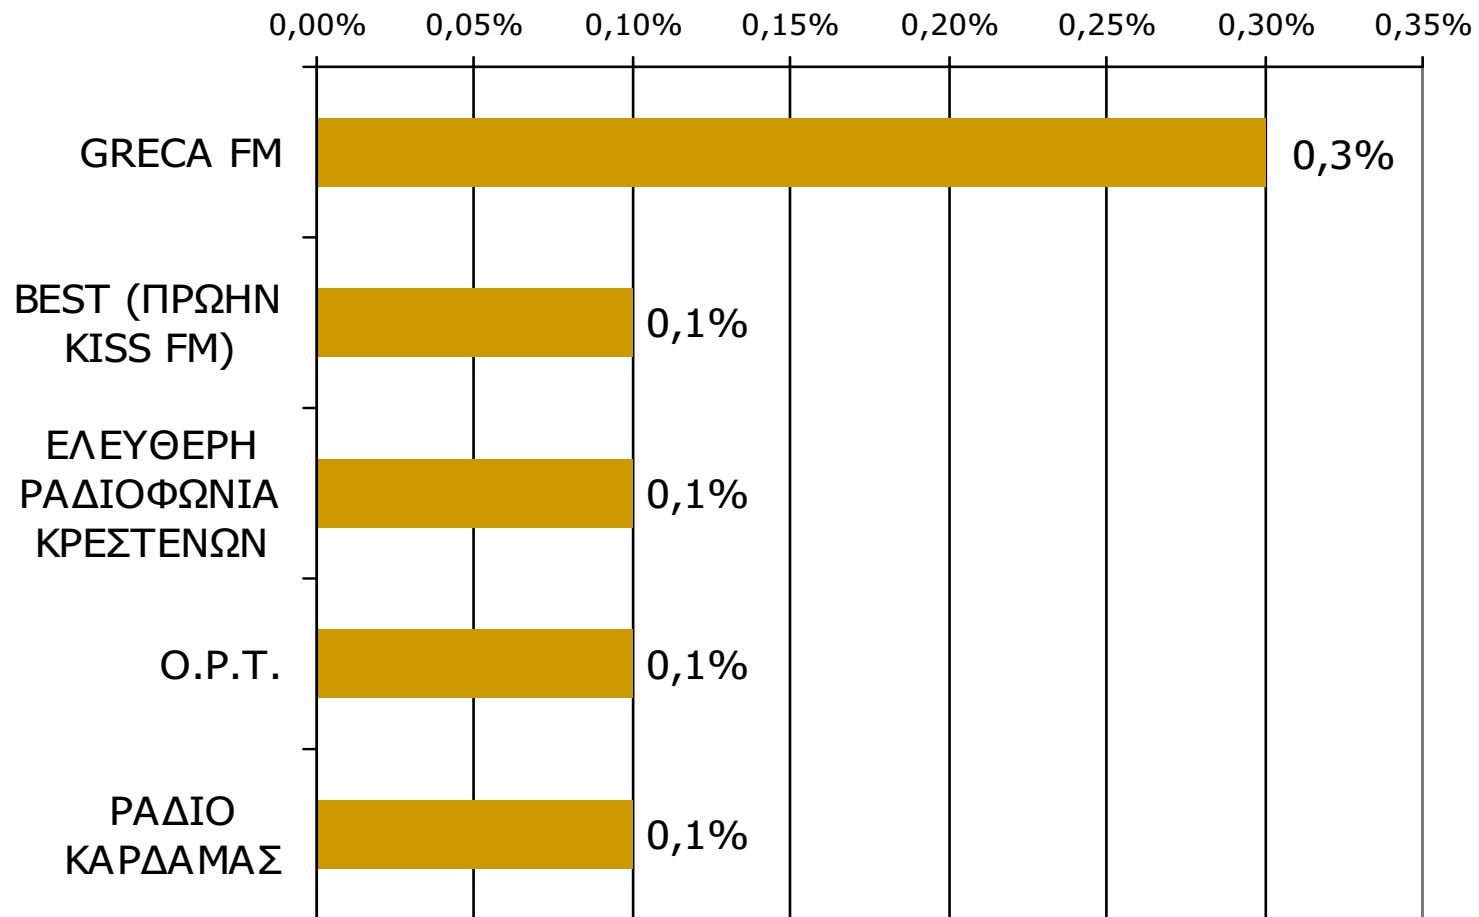

Μέση κάλυψη χρονικών ζωνών της ημέρας τοπικών Ρ/Σ Νομού Ηλείας 00:00-05:59

Ποιες ώρες ακούσατε το ραδιοφωνικό σταθμό...

* Εμφανίζονται οι Ρ/Σ που αναφέρθηκαν στη συγκεκριμένη ζώνη

Βάση = Σύνολο ερωτηθέντων (N=900)