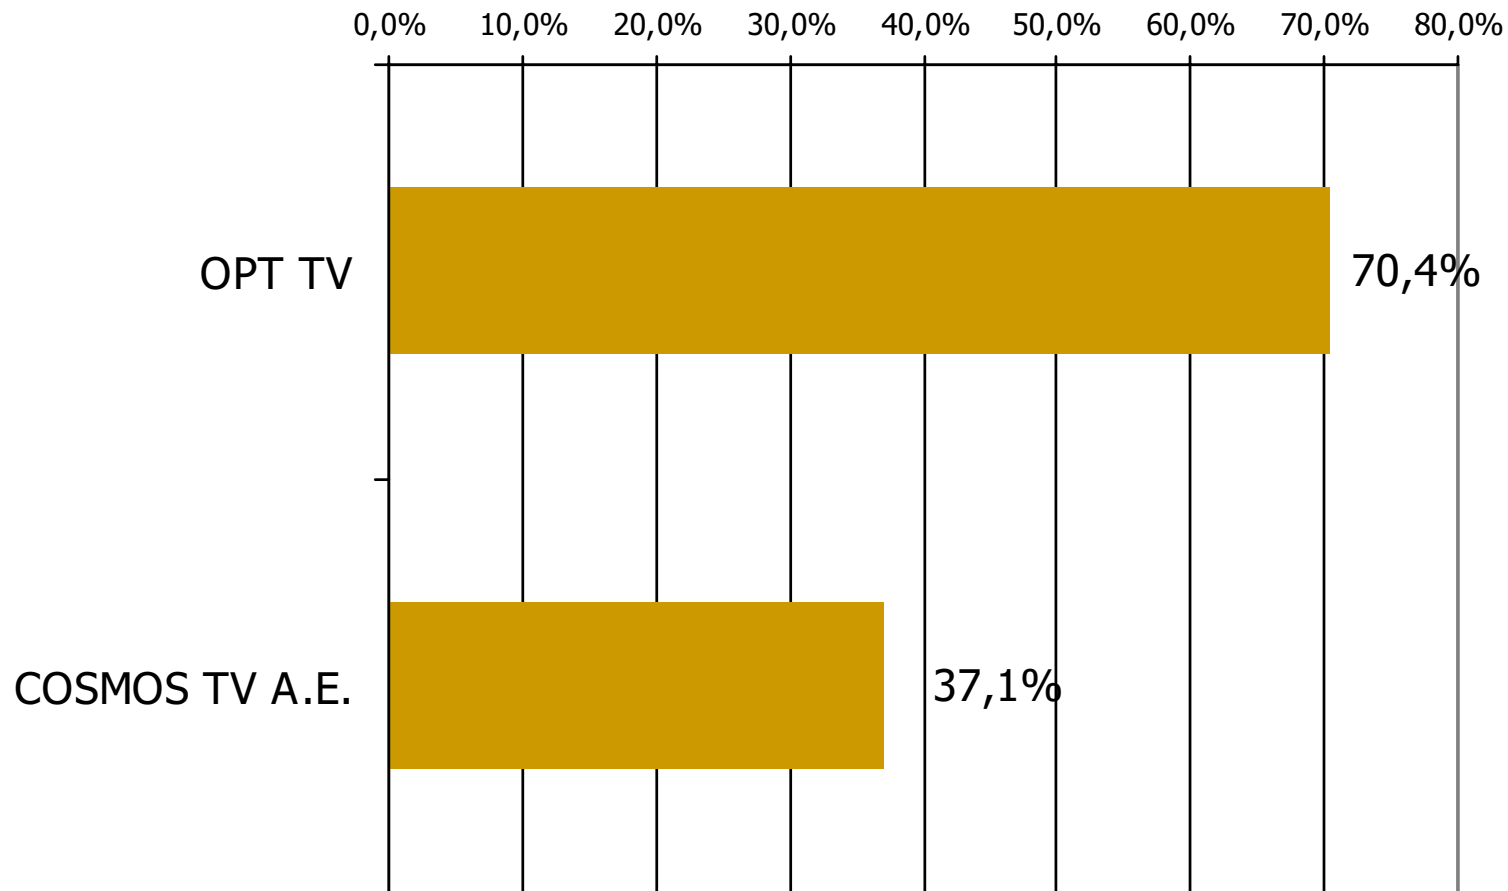

Αθροιστική τηλεθέαση εβδομάδας τοπικών τηλεοπτικών σταθμών Νομού Ηλείας (λίγα λεπτά την τελευταία εβδομάδα)

Θα σας διαβάσω μια σειρά από τοπικούς τηλεοπτικούς σταθμούς που εκπέμπουν στο νομό σας και θέλω να μου πείτε για κάθε έναν από αυτούς, αν τον παρακολουθήσατε την τελευταία εβδομάδα για τουλάχιστον λίγα λεπτά.

Βάση = Σύνολο ερωτηθέντων (N=900)