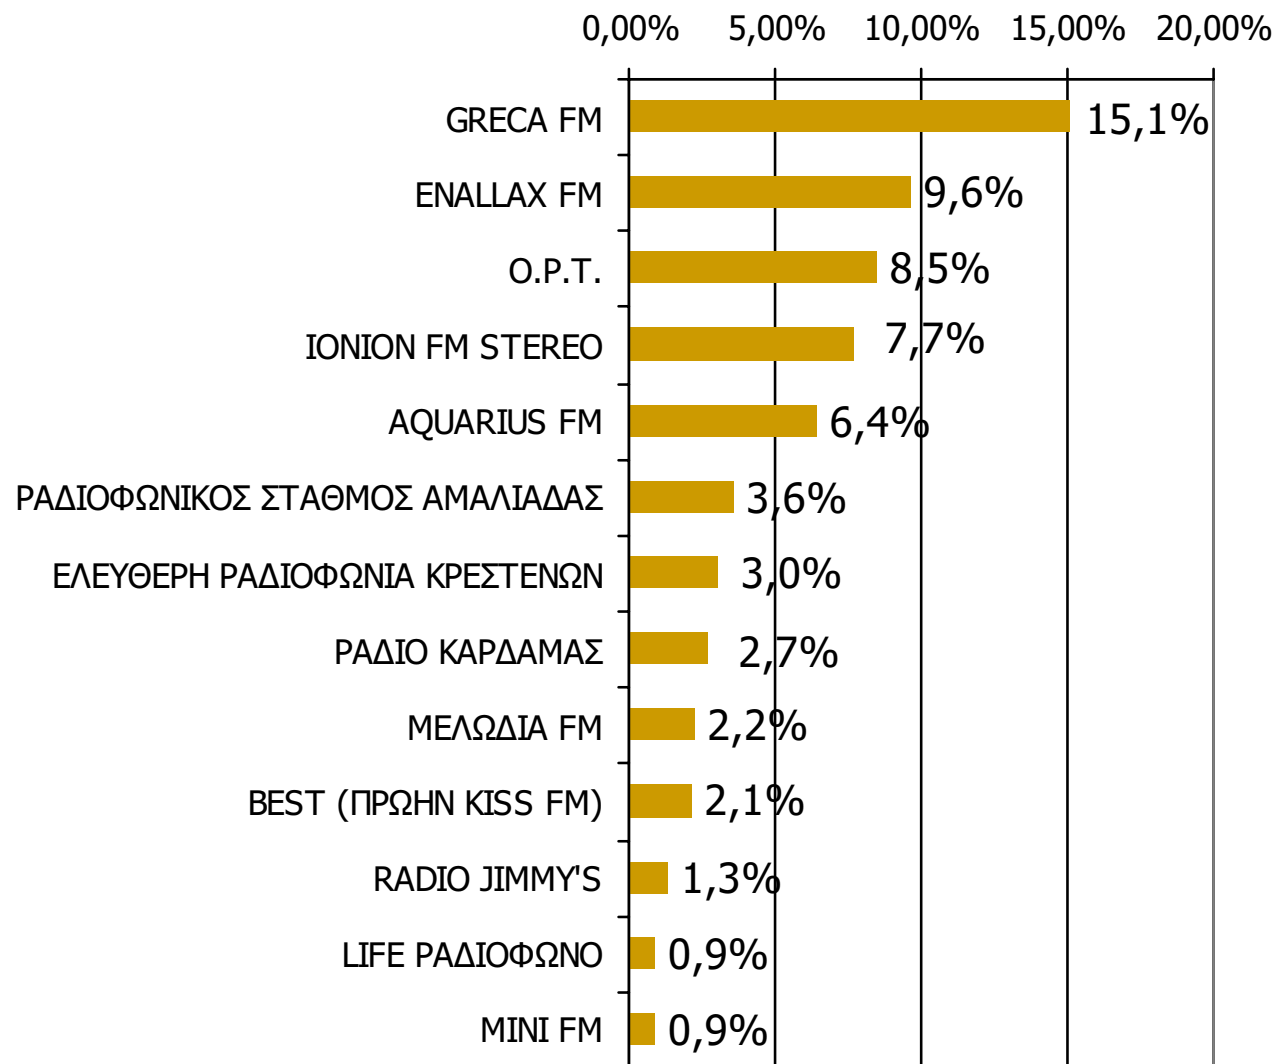

Μέση ημερήσια κάλυψη τοπικών Ρ/Σ Νομού Ηλείας (χθες)

M.O.: 1.92 Ρ/Σ

Βάση = Σύνολο ερωτηθέντων (N=900)

Μέση ημερήσια κάλυψη τοπικών Ρ/Σ Νομού Ηλείας

Τον ραδιοφωνικό σταθμό... τον ακούσατε χτες;

Βάση = Σύνολο ερωτηθέντων (N=900)