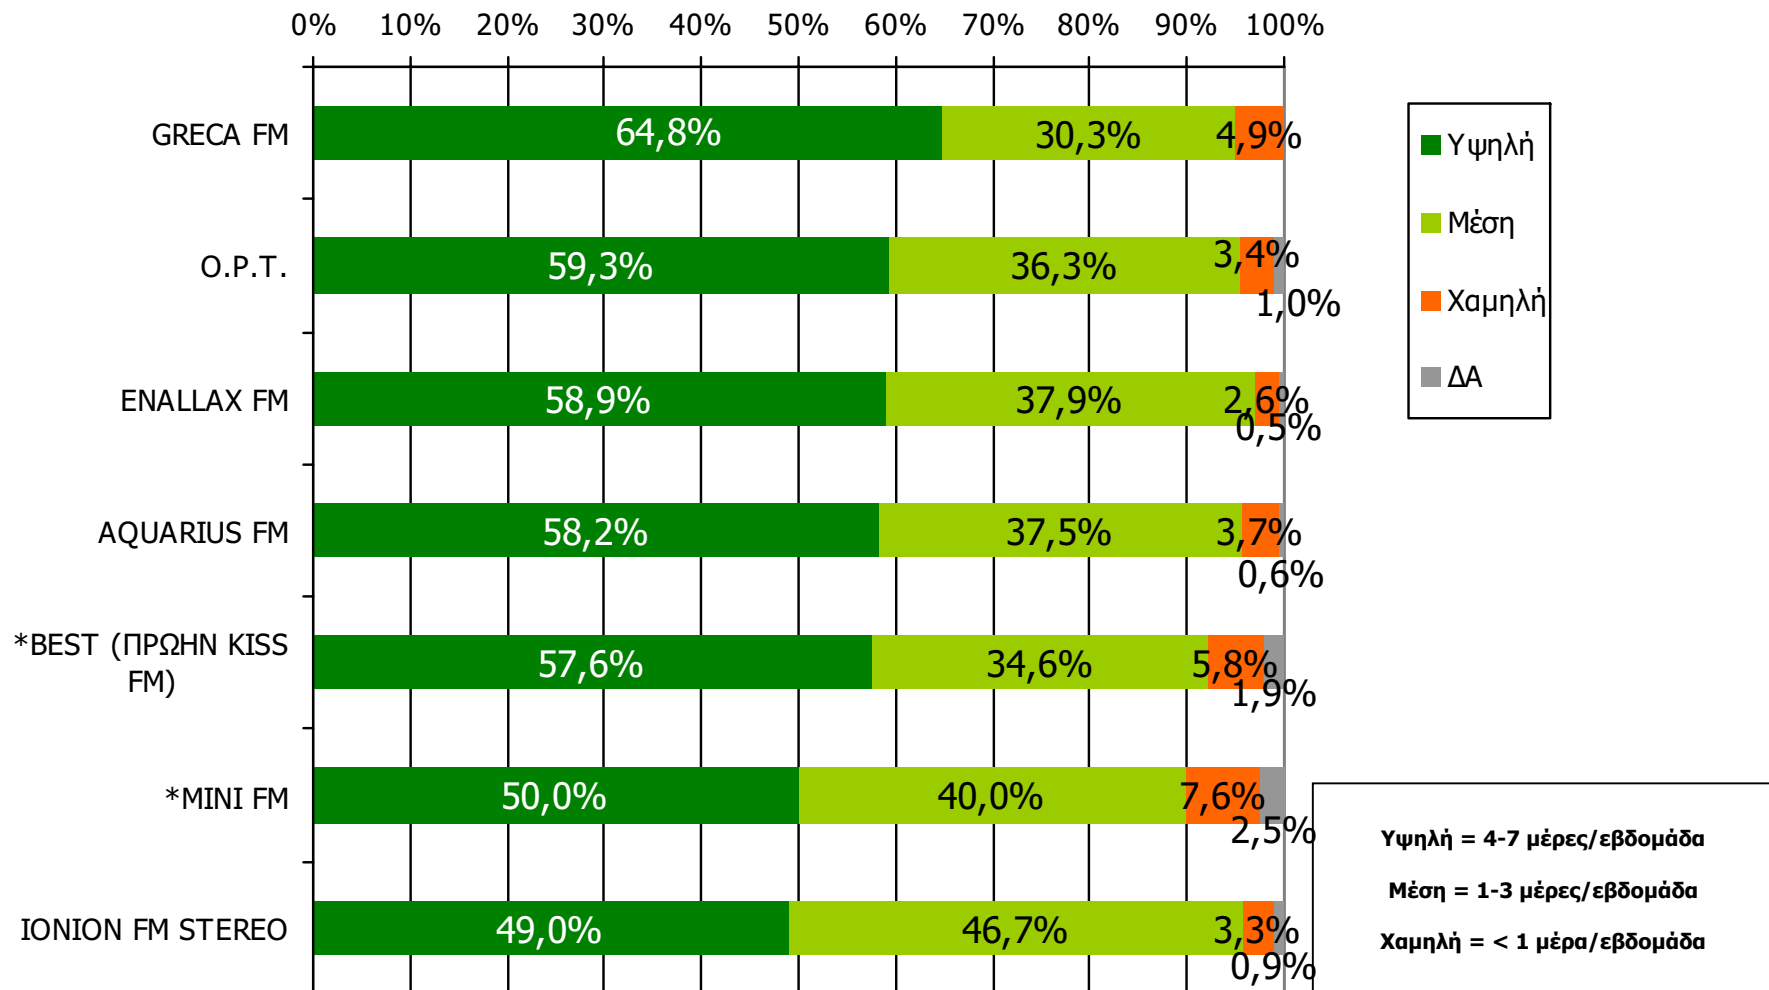

ΣΥΧΝΟΤΗΤΑ ΑΚΡΟΑΣΗΣ ΡΑΔΙΟΦΩΝΙΚΩΝ ΣΤΑΘΜΩΝ Νομού Ηλείας (λίγα λεπτά την τελευταία εβδομάδα) - 1

Πόσο συχνά ακούτε το ραδιοφωνικό σταθμό...

Βάση = Ακροατές (εβδομάδας) κάθε σταθμού

* Ενδεικτικά στοιχεία – Βάση μικρότερη των 60 ατόμων