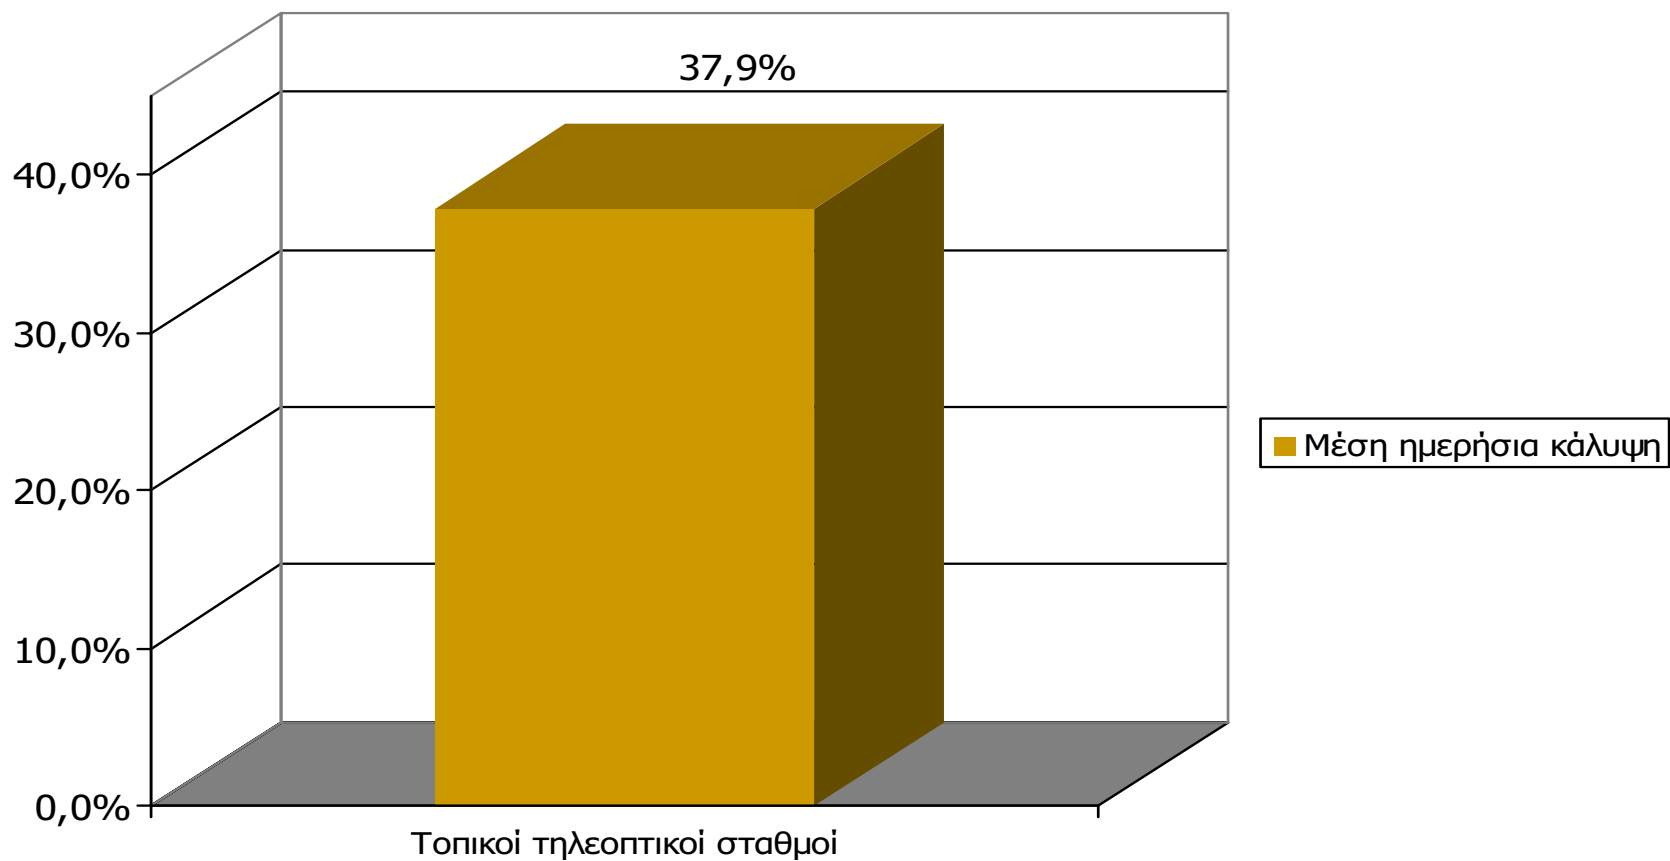

Μέση ημερήσια κάλυψη τοπικών τηλεοπτικών σταθμών Νομού Ηλείας (χθες)

Μ.Ο.: 1.34 Τ/Σ

Βάση = Σύνολο ερωτηθέντων (N=900)