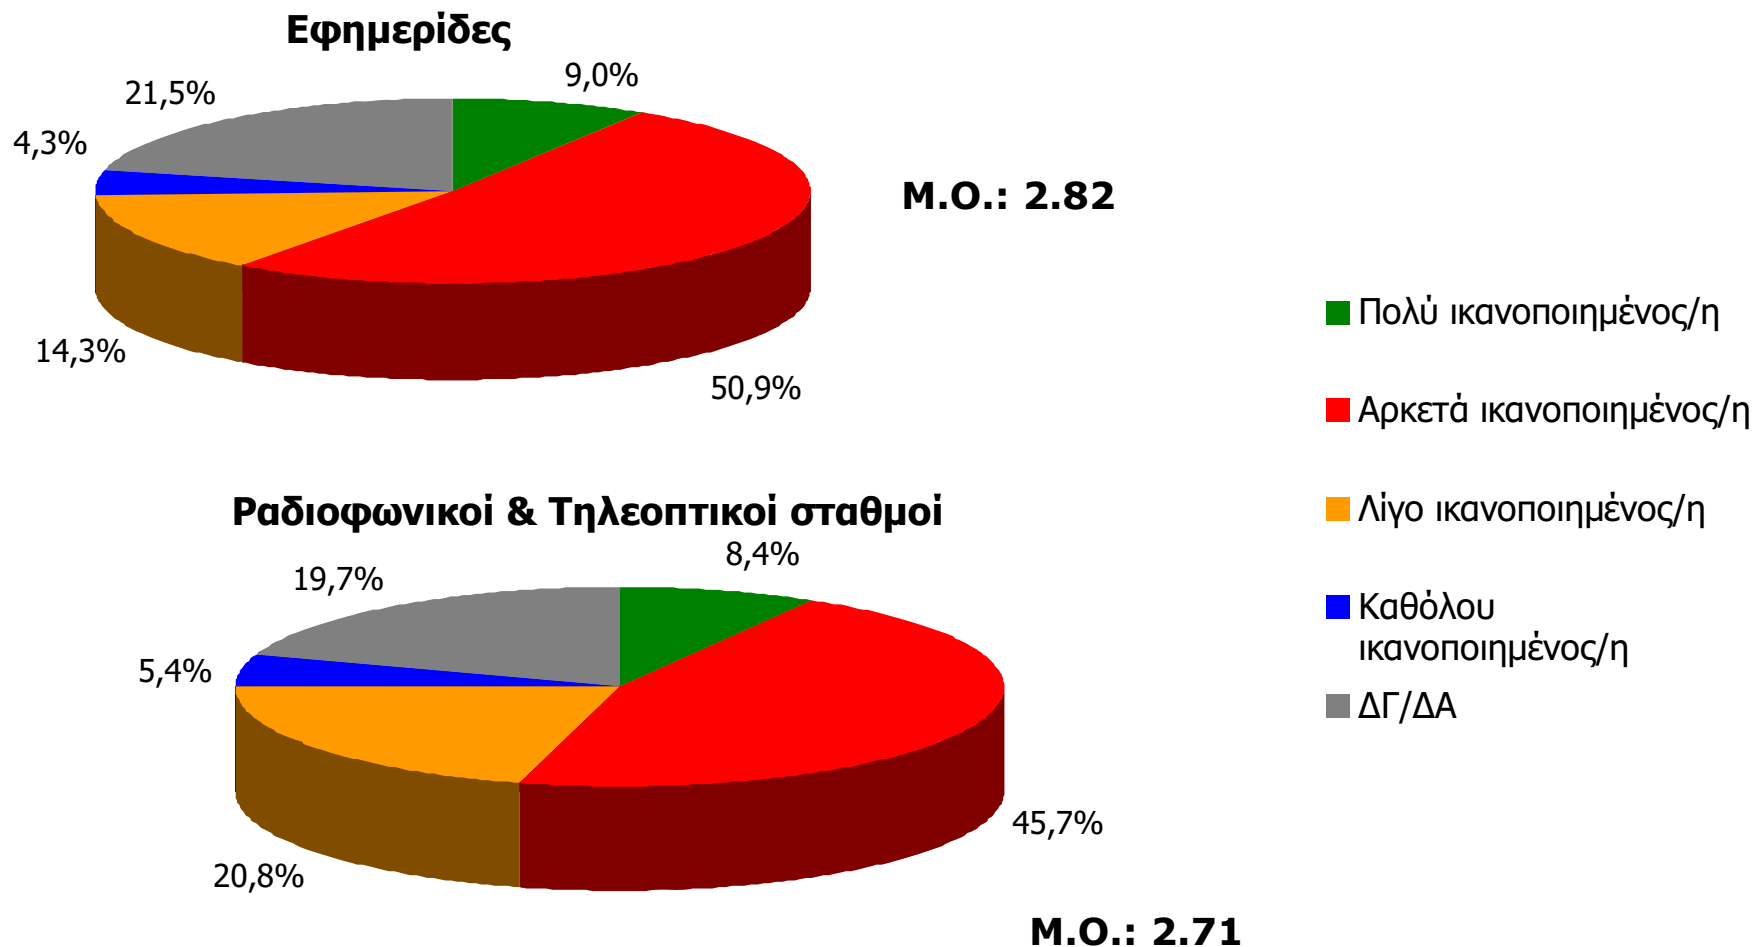

Γενική ικανοποίηση από ποιότητα ενημέρωσης ΜΜΕ Νομού Ηλείας [1]

Γενικά πόσο ικανοποιημένος/η αισθάνεστε από την ποιότητα της ενημέρωσης που παρέχουν οι Εφημερίδες και οι Ραδιοφωνικοί & Τηλεοπτικοί σταθμοί του Νομού;

Βάση = Σύνολο ερωτηθέντων (N=900)