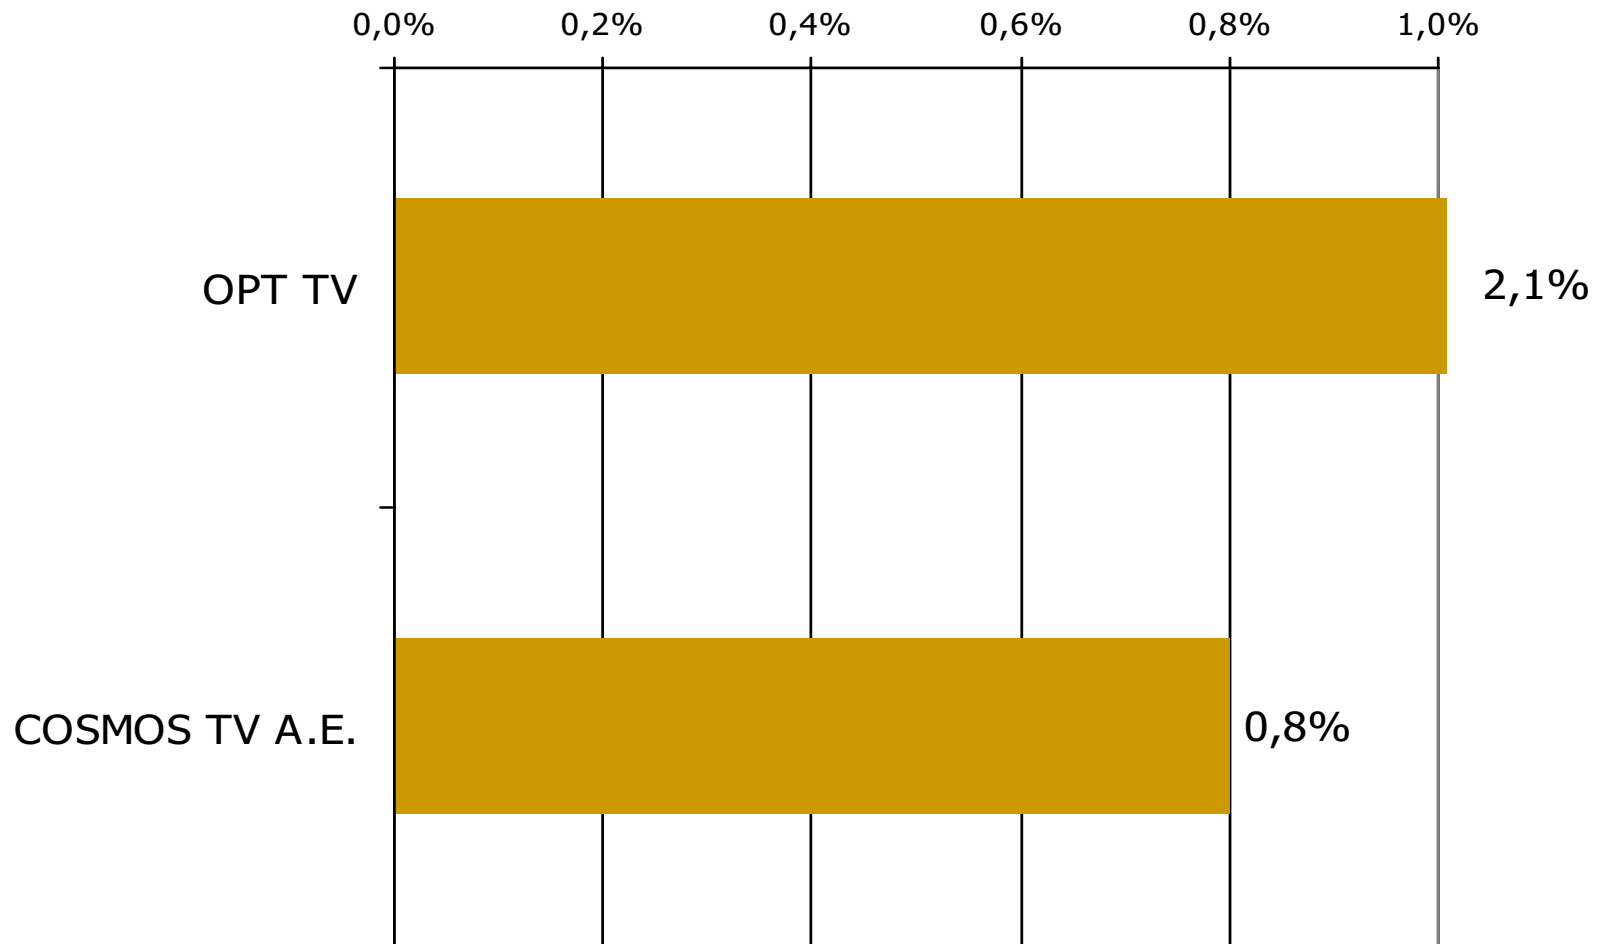

Μέση κάλυψη χρονικών ζωνών της ημέρας τοπικών τηλεοπτικών σταθμών Νομού Ηλείας 13:00-15:59

Ποιες ώρες παρακολουθήσατε τον τηλεοπτικό σταθμό...

Βάση = Σύνολο ερωτηθέντων (N=900)