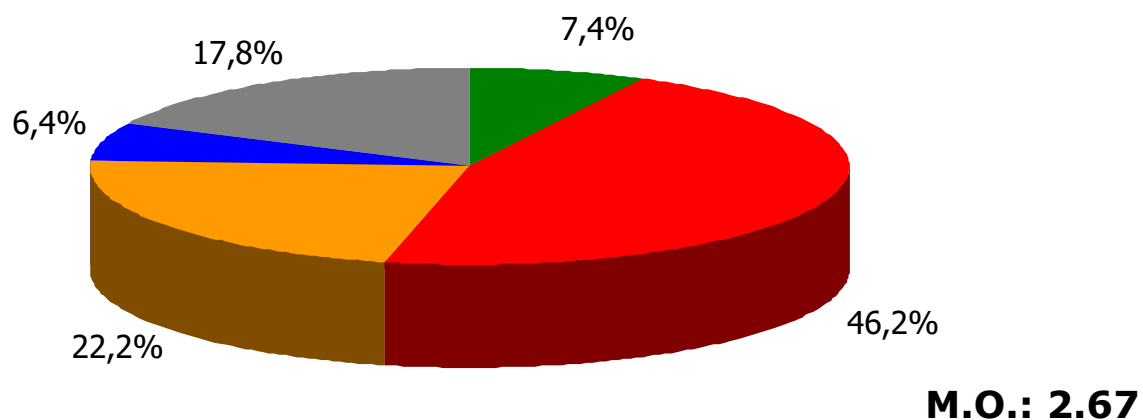

- Πολύ ικανοποιημένος/η
- Αρκετά ικανοποιημένος/η
- Λίγο ικανοποιημένος/η
- Καθόλου ικανοποιημένος/η
- ΔΓ/ΔΑ

Βάση = Σύνολο ερωτηθέντων (N=900)