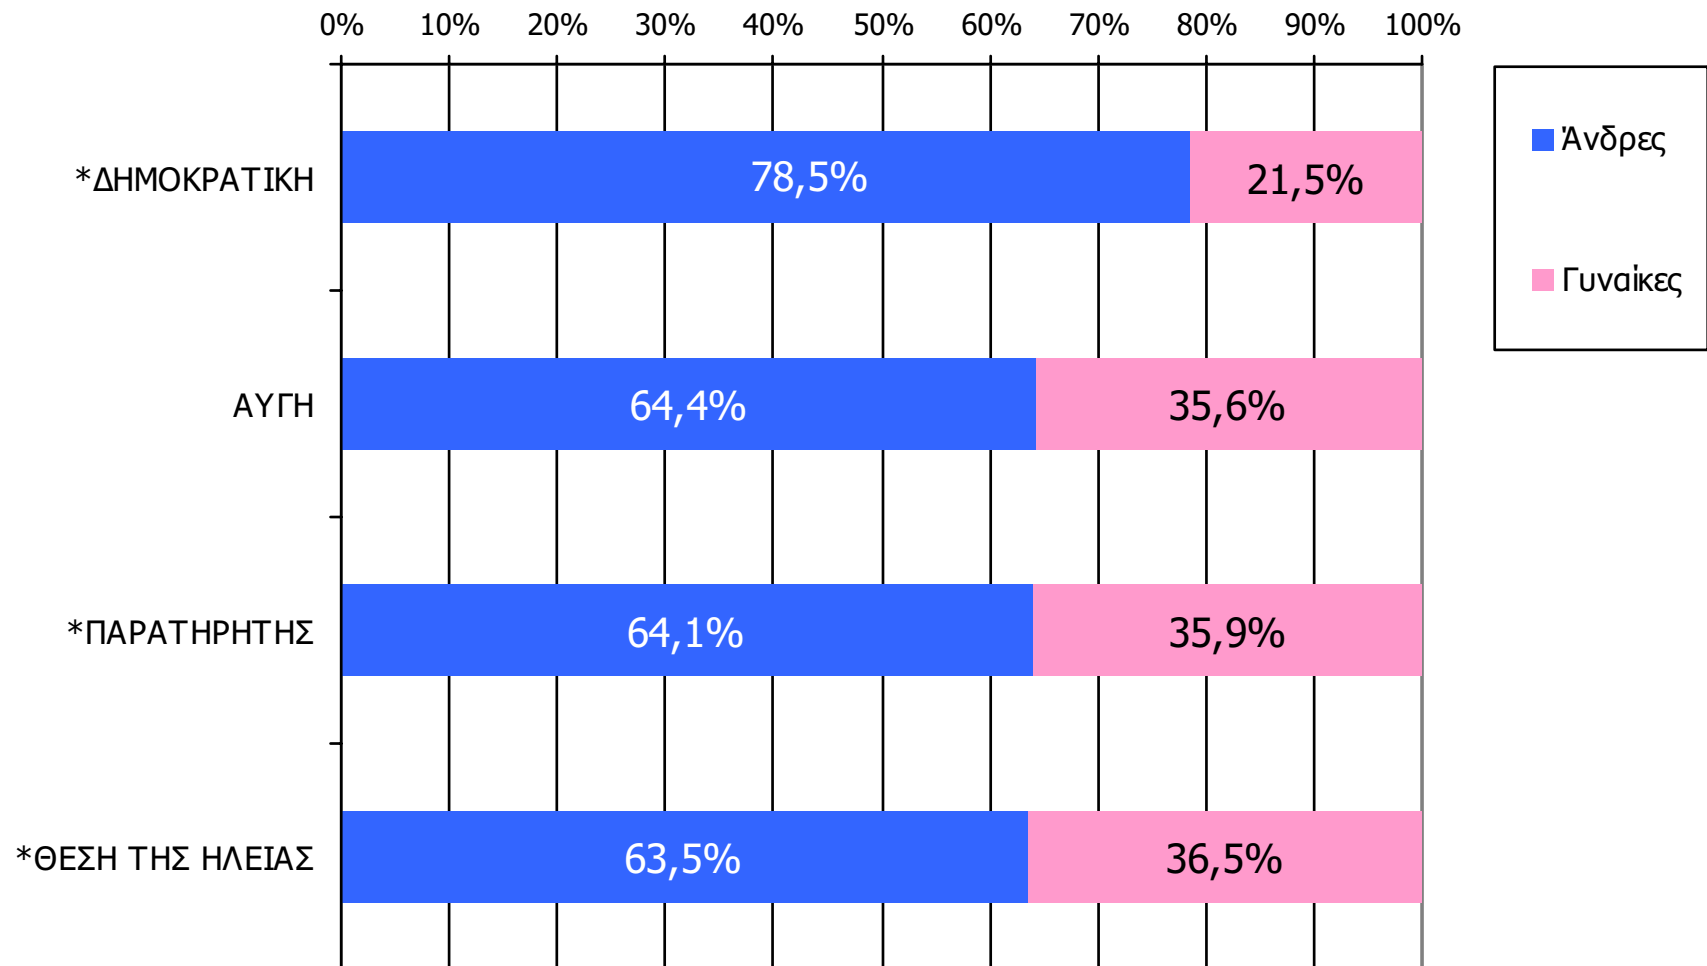

Αναγνωσιμότητα μέσου τεύχους εβδομαδιαίου τοπικού τύπου Νομού Ηλείας – Φύλο / Προφίλ

Πότε την διαβάσατε τελευταία φορά; (Την τελευταία εβδομάδα)

Βάση = Αναγνώστες (μέσου τεύχους) κάθε τίτλου

* Ενδεικτικά στοιχεία – Βάση μικρότερη των 60 ατόμων