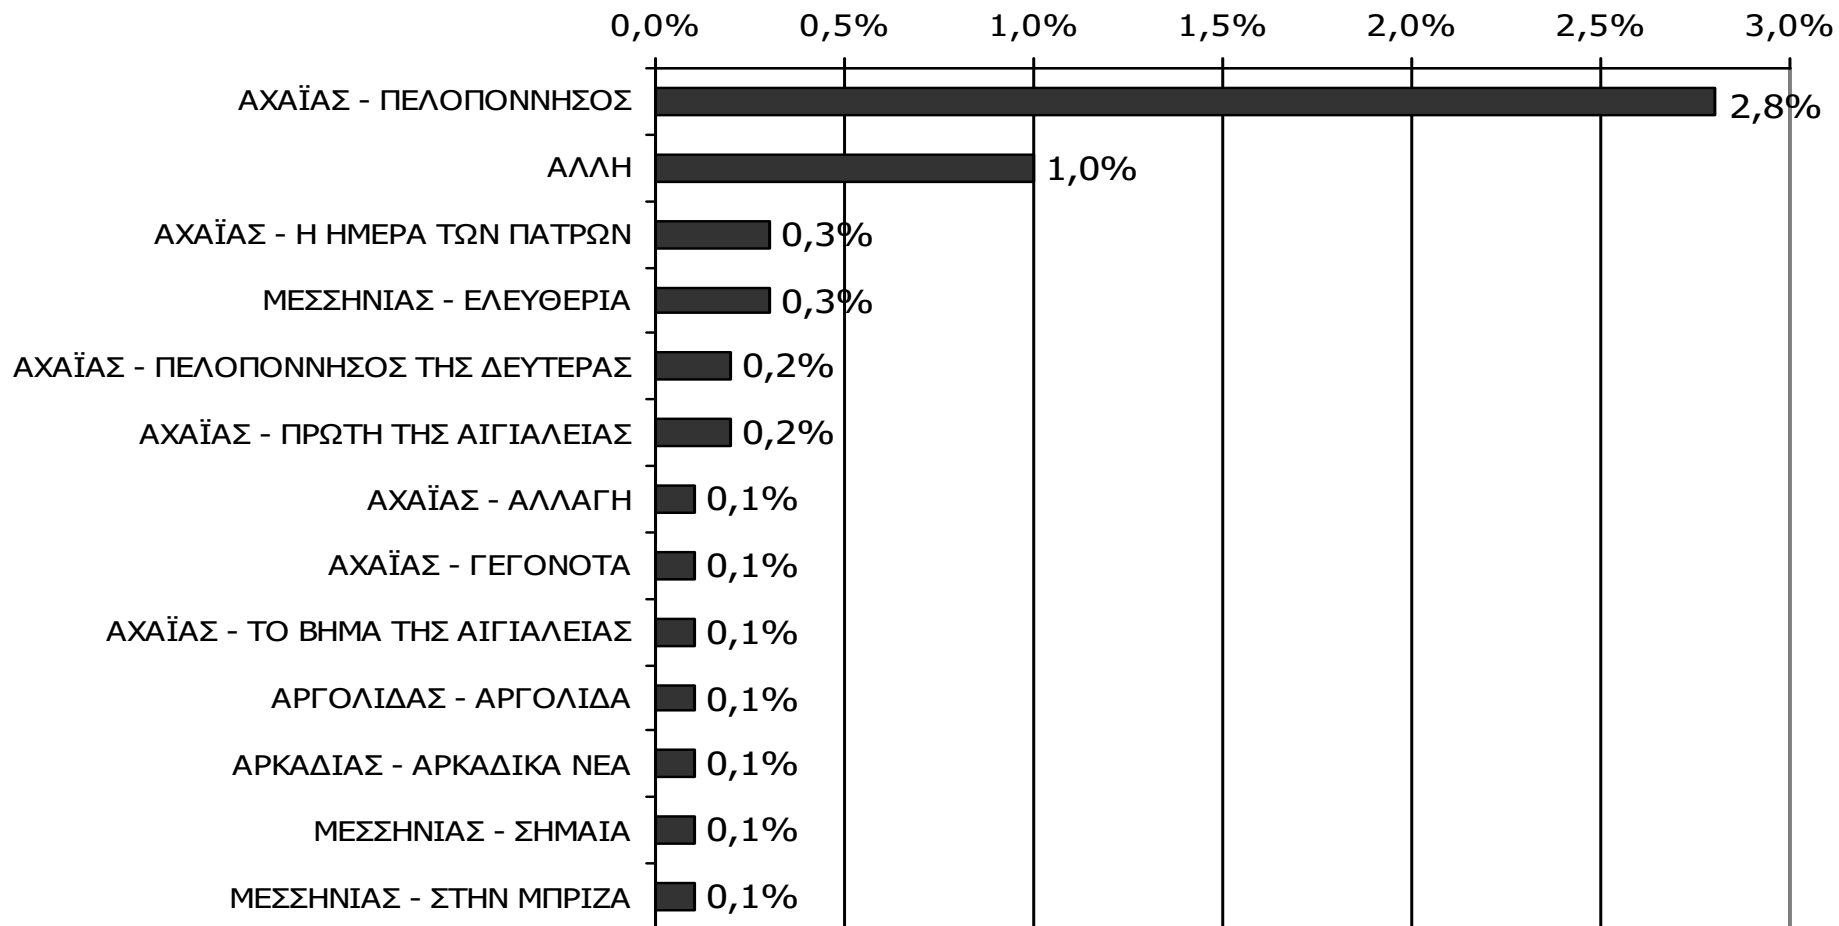

ΑΝΑΓΝΩΣΗ ΕΦΗΜΕΡΙΔΩΝ ΟΜΟΡΩΝ ΝΟΜΩΝ

Διαβάσατε το τελευταίο τρίμηνο, άλλες τοπικές καθημερινές ή εβδομαδιαίες εφημερίδες που κυκλοφόρησαν στο νομό σας; Αν ναι, ποιες;

(Δεν διάβασα: 95,0%)

Βάση = Σύνολο ερωτηθέντων (N=900)