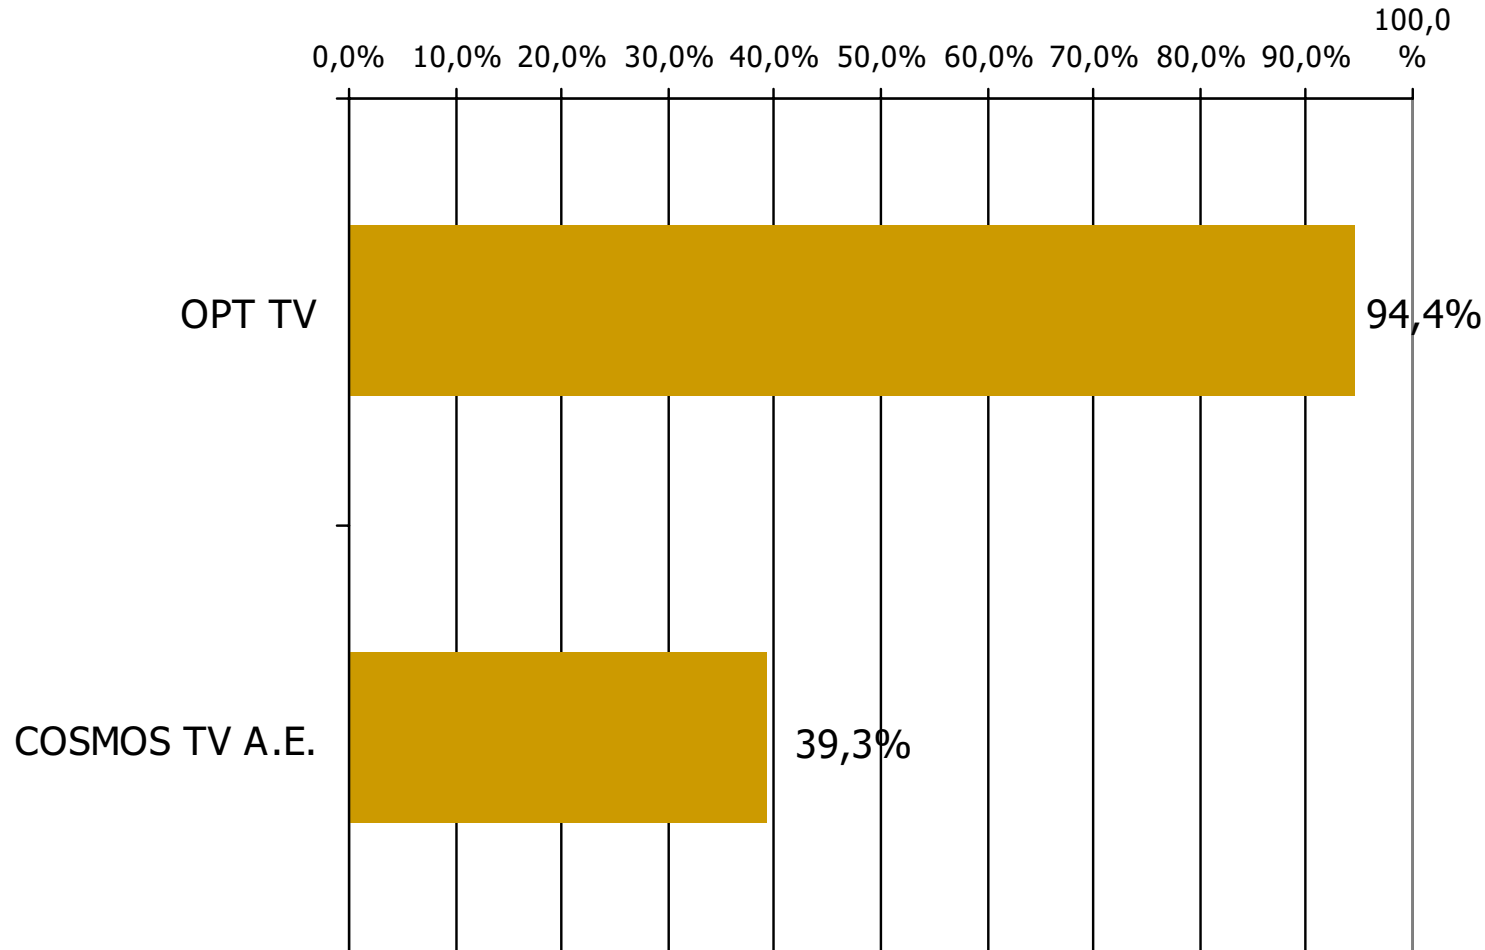

Μέση ημερήσια κάλυψη τοπικών τηλεοπτικών σταθμών Νομού Ηλείας (Στο σύνολο των τηλεθεατών - χθες)

Τον τηλεοπτικό σταθμό... τον παρακολουθήσατε χθες;

Βάση = Τηλεθεατές τοπικών τηλεοπτικών σταθμών (χθες) N=341