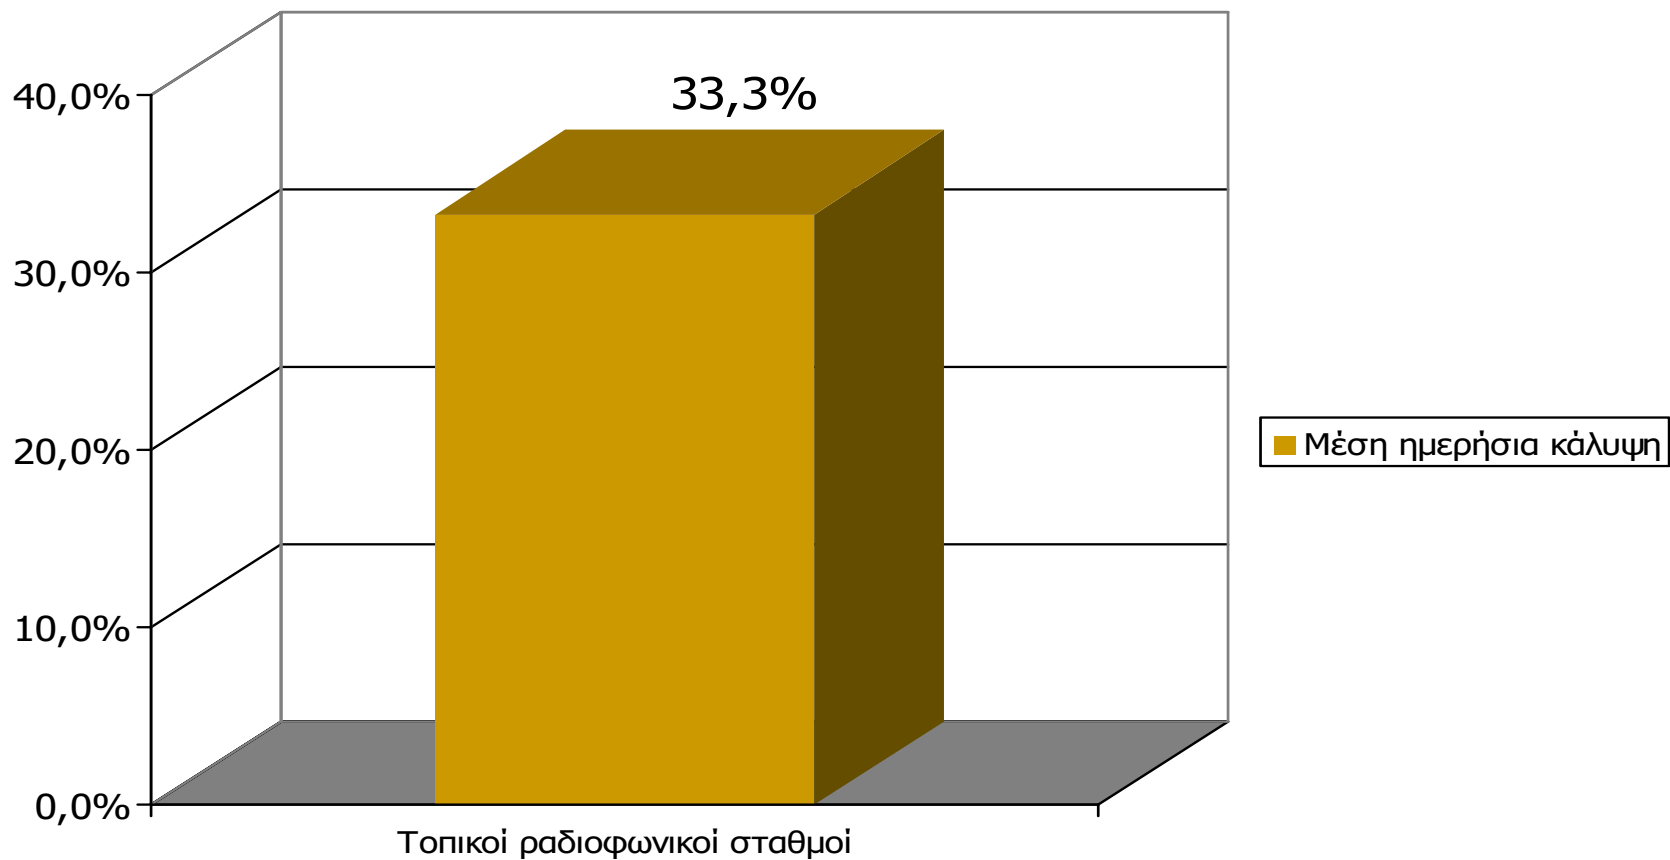

Μέση ημερήσια κάλυψη τοπικών Ρ/Σ Νομού Ηλείας (χθες)

M.O.: 1.92 Ρ/Σ

Βάση = Σύνολο ερωτηθέντων (N=900)