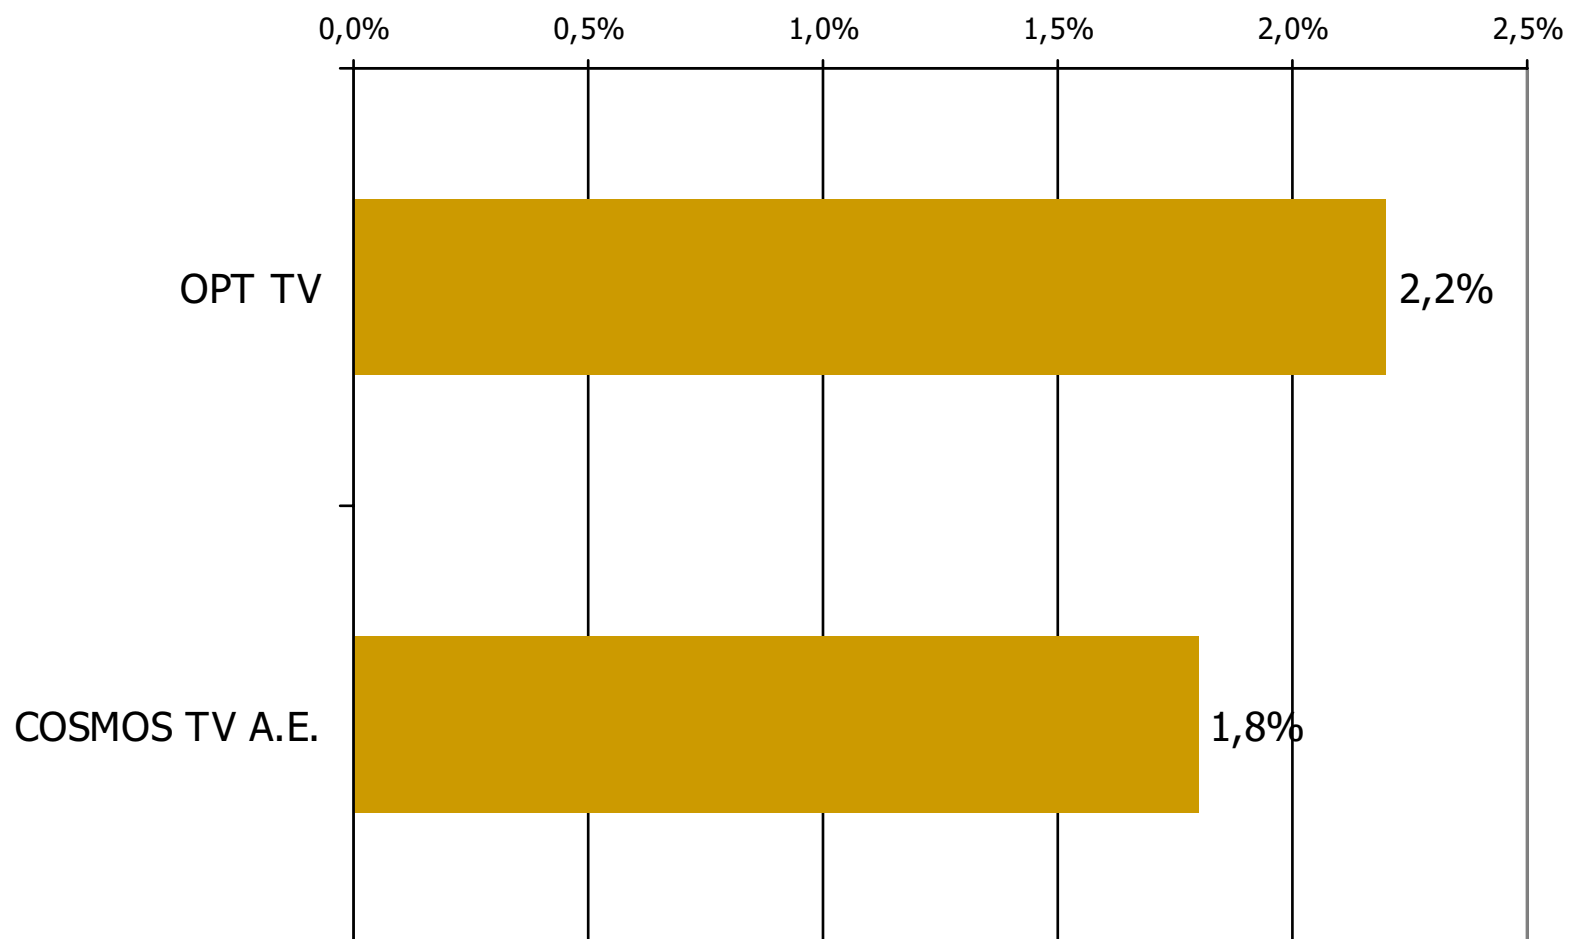

Μέση κάλυψη χρονικών ζωνών της ημέρας τοπικών τηλεοπτικών σταθμών Νομού Ηλείας 16:00-19:59

Ποιες ώρες παρακολουθήσατε τον τηλεοπτικό σταθμό...

Βάση = Σύνολο ερωτηθέντων (N=900)