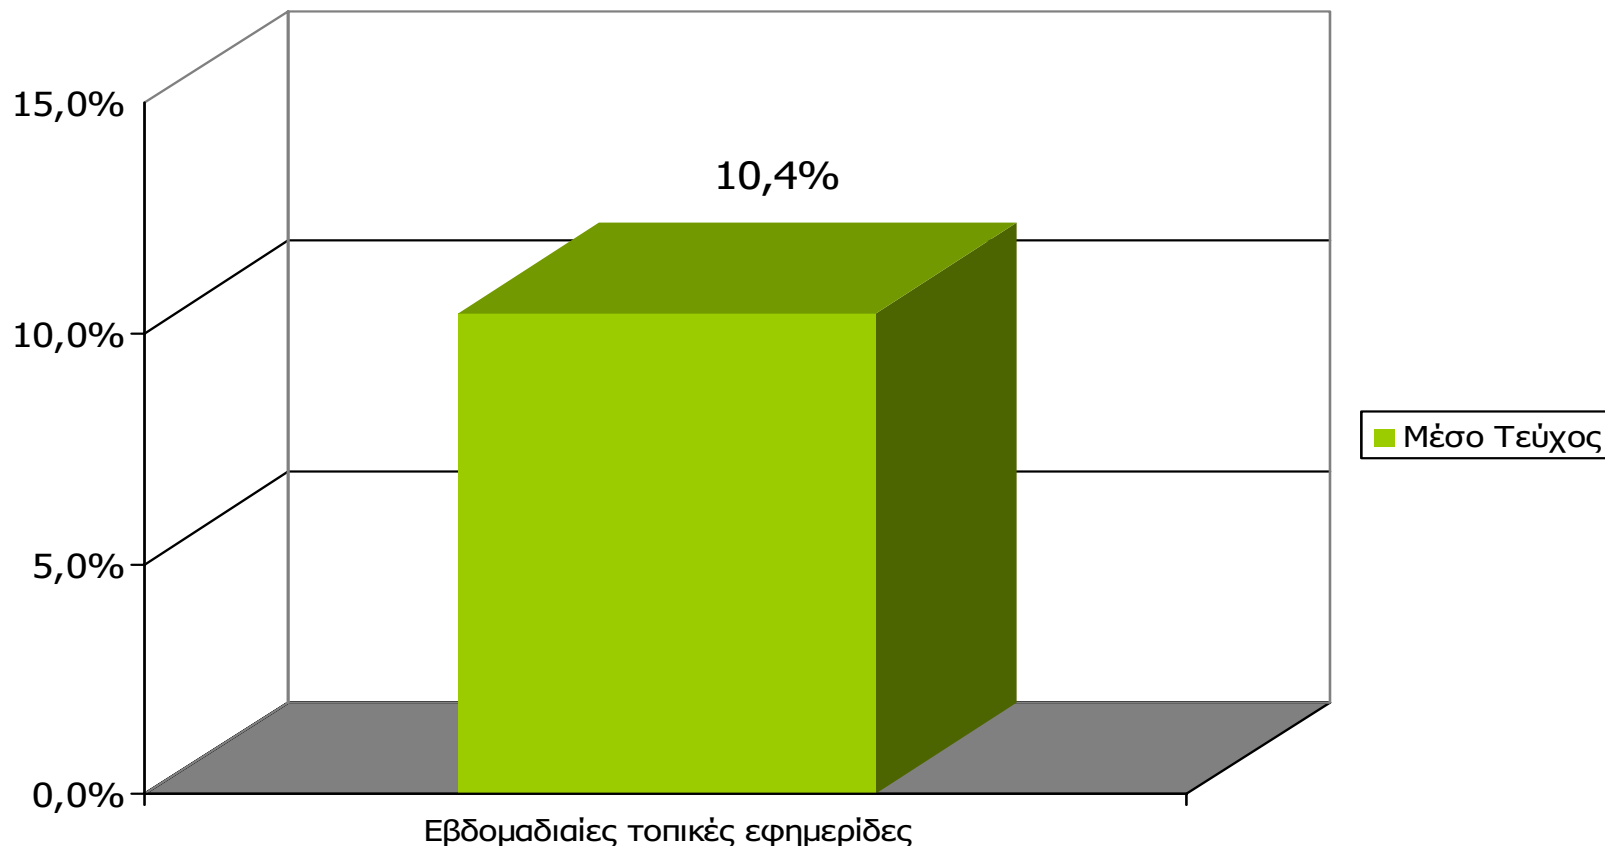

Αναγνωσιμότητα μέσου τεύχους εβδομαδιαίου τοπικού τύπου Νομού Ηλείας (Τελευταία εβδομάδα)

Μ.Ο.: 1.53 Εφημερίδες

Βάση = Σύνολο ερωτηθέντων (N=900)