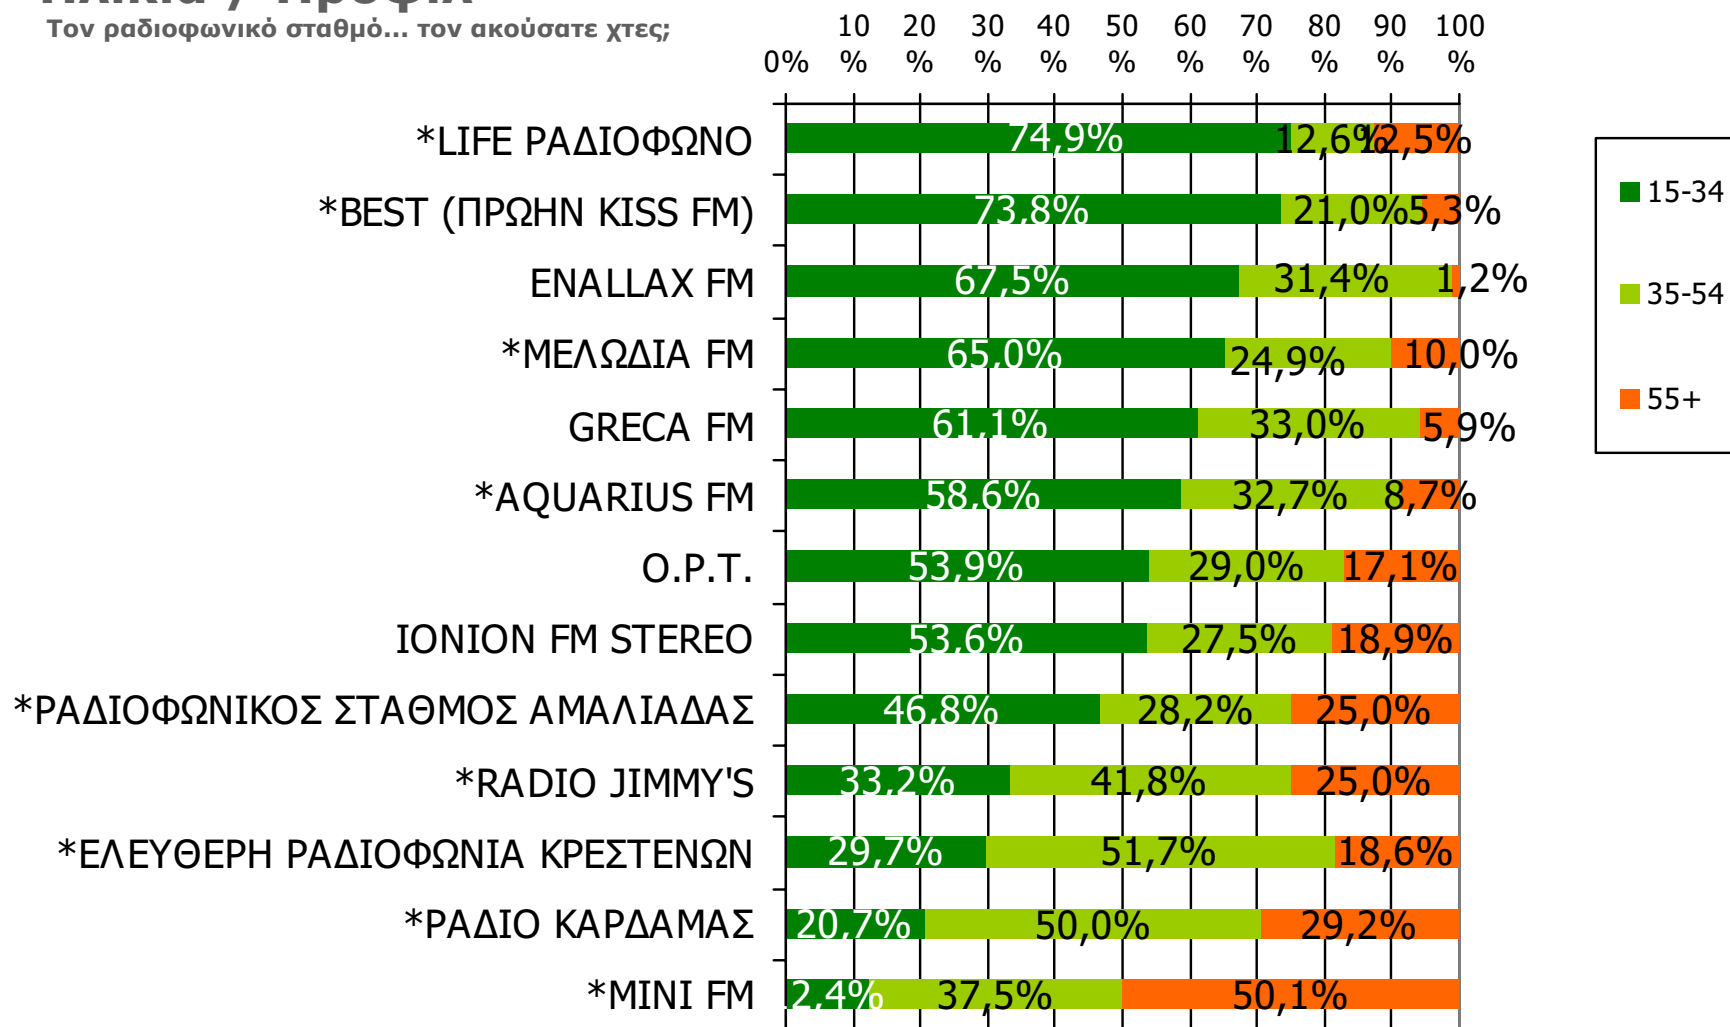

Μέση ημερήσια κάλυψη τοπικών Ρ/Σ Νομού Ηλείας – Ηλικία / Προφίλ

Τον ραδιοφωνικό σταθμό... τον ακούσατε χτες;

* Εμφανίζονται οι Ρ/Σ που αναφέρθηκαν

Βάση = Ακροατές (χθες) κάθε σταθμού

* Ενδεικτικά στοιχεία – Βάση μικρότερη των 60 ατόμων