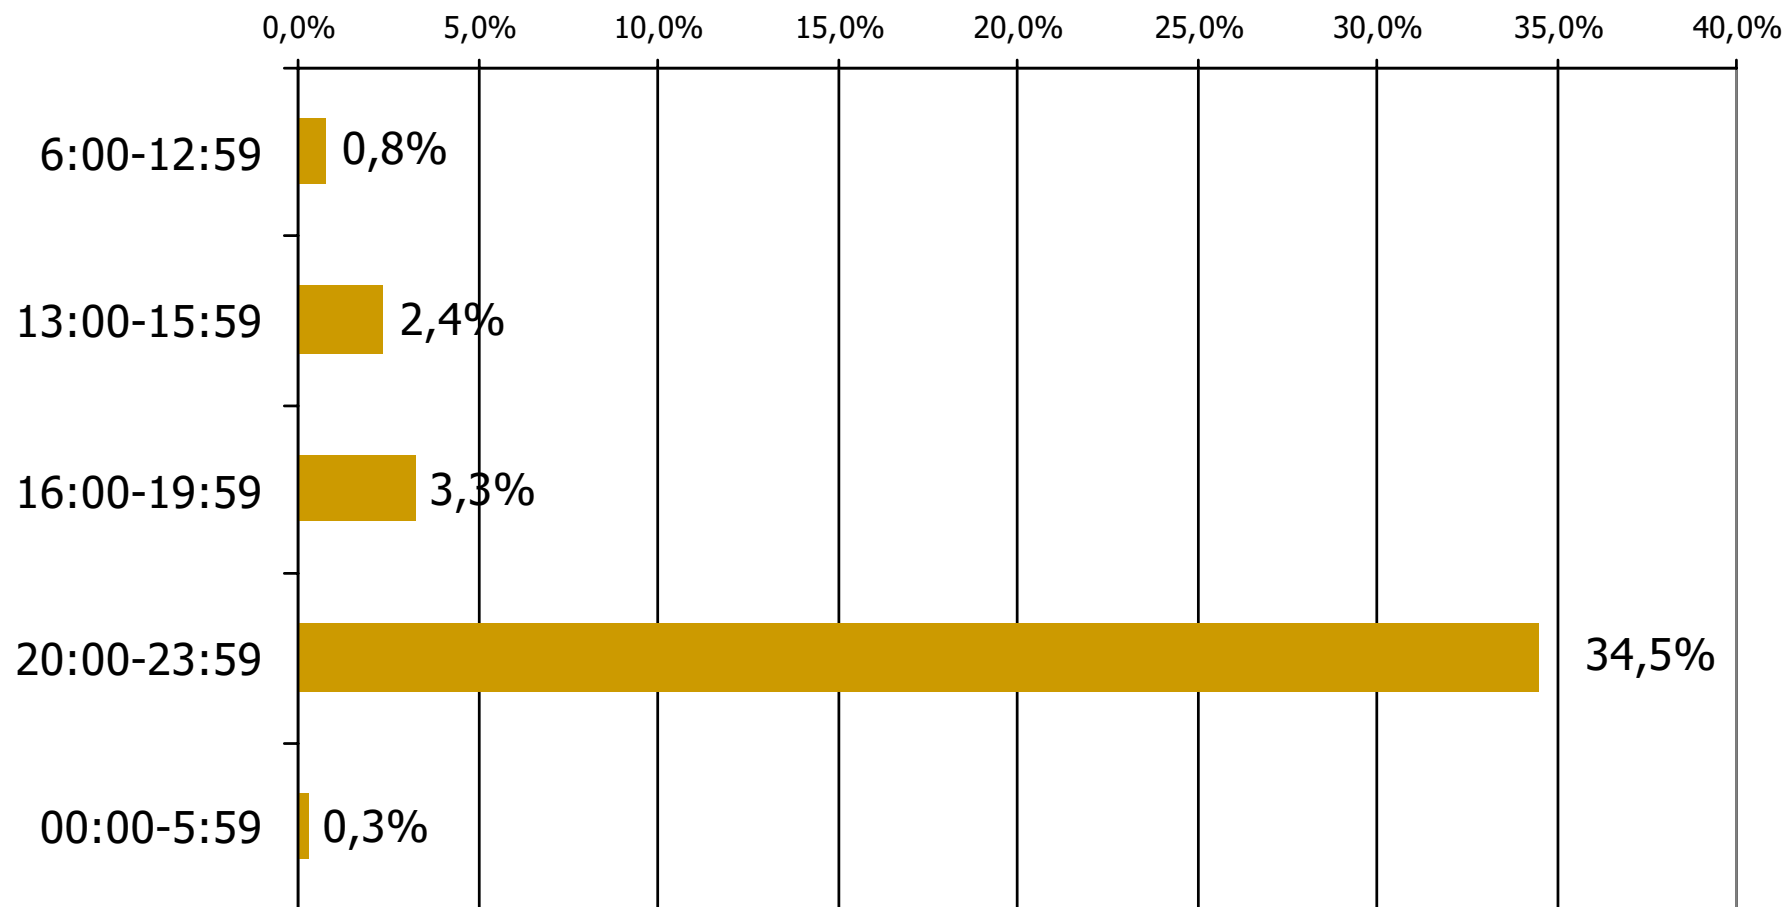

Μέση κάλυψη χρονικών ζωνών της ημέρας τοπικών τηλεοπτικών σταθμών Νομού Ηλείας

Βάση = Σύνολο ερωτηθέντων (N=900)