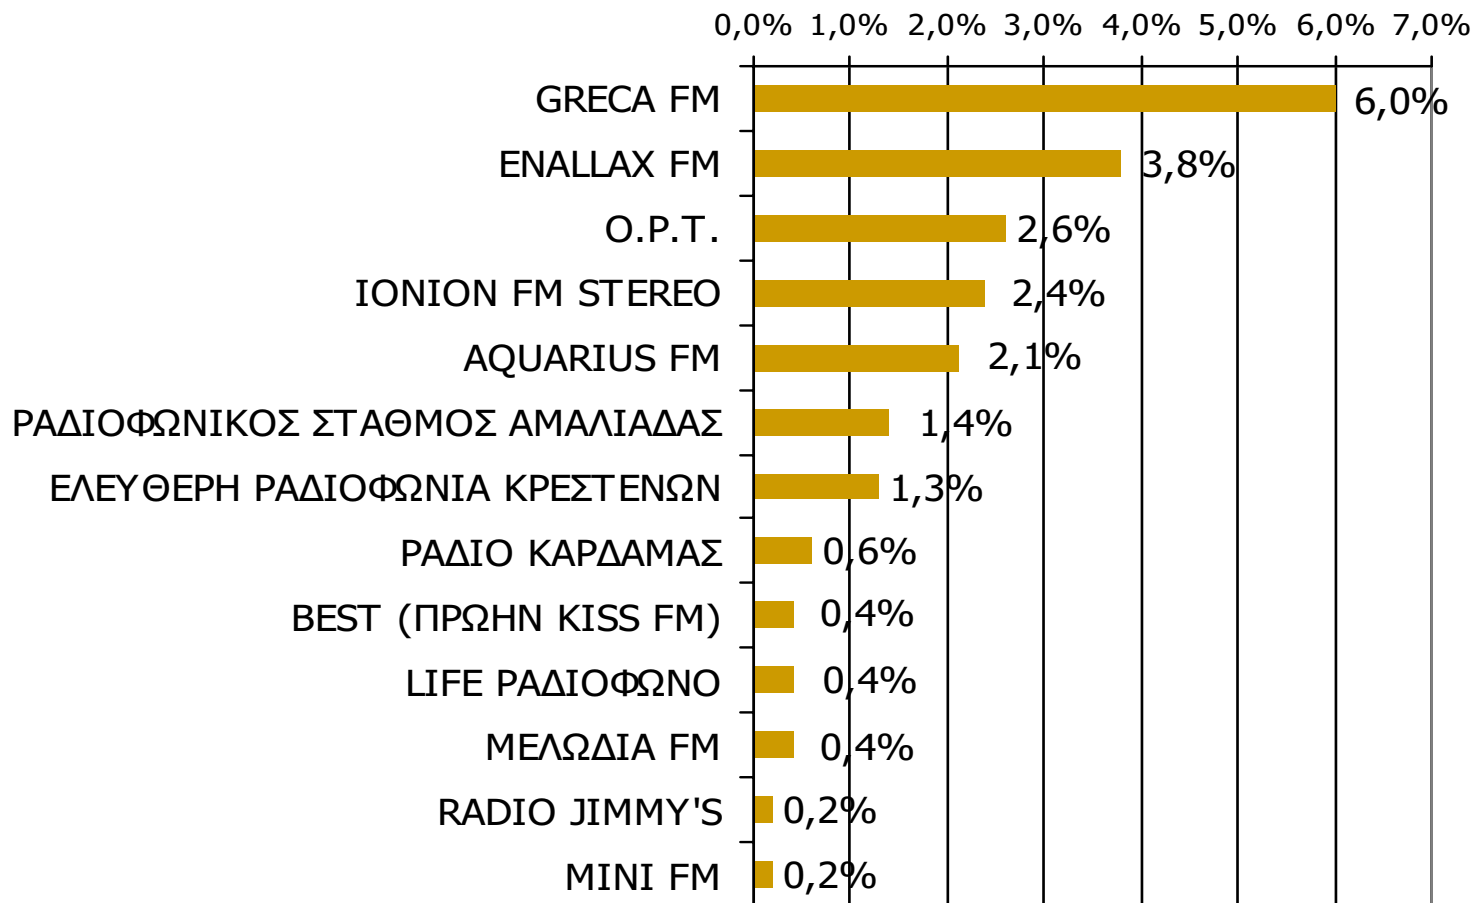

Μέση κάλυψη χρονικών ζωνών της ημέρας τοπικών Ρ/Σ Νομού Ηλείας 9:00-12:59

Ποιες ώρες ακούσατε το ραδιοφωνικό σταθμό...

* Εμφανίζονται οι Ρ/Σ που αναφέρθηκαν στη συγκεκριμένη ζώνη

Βάση = Σύνολο ερωτηθέντων (N=900)