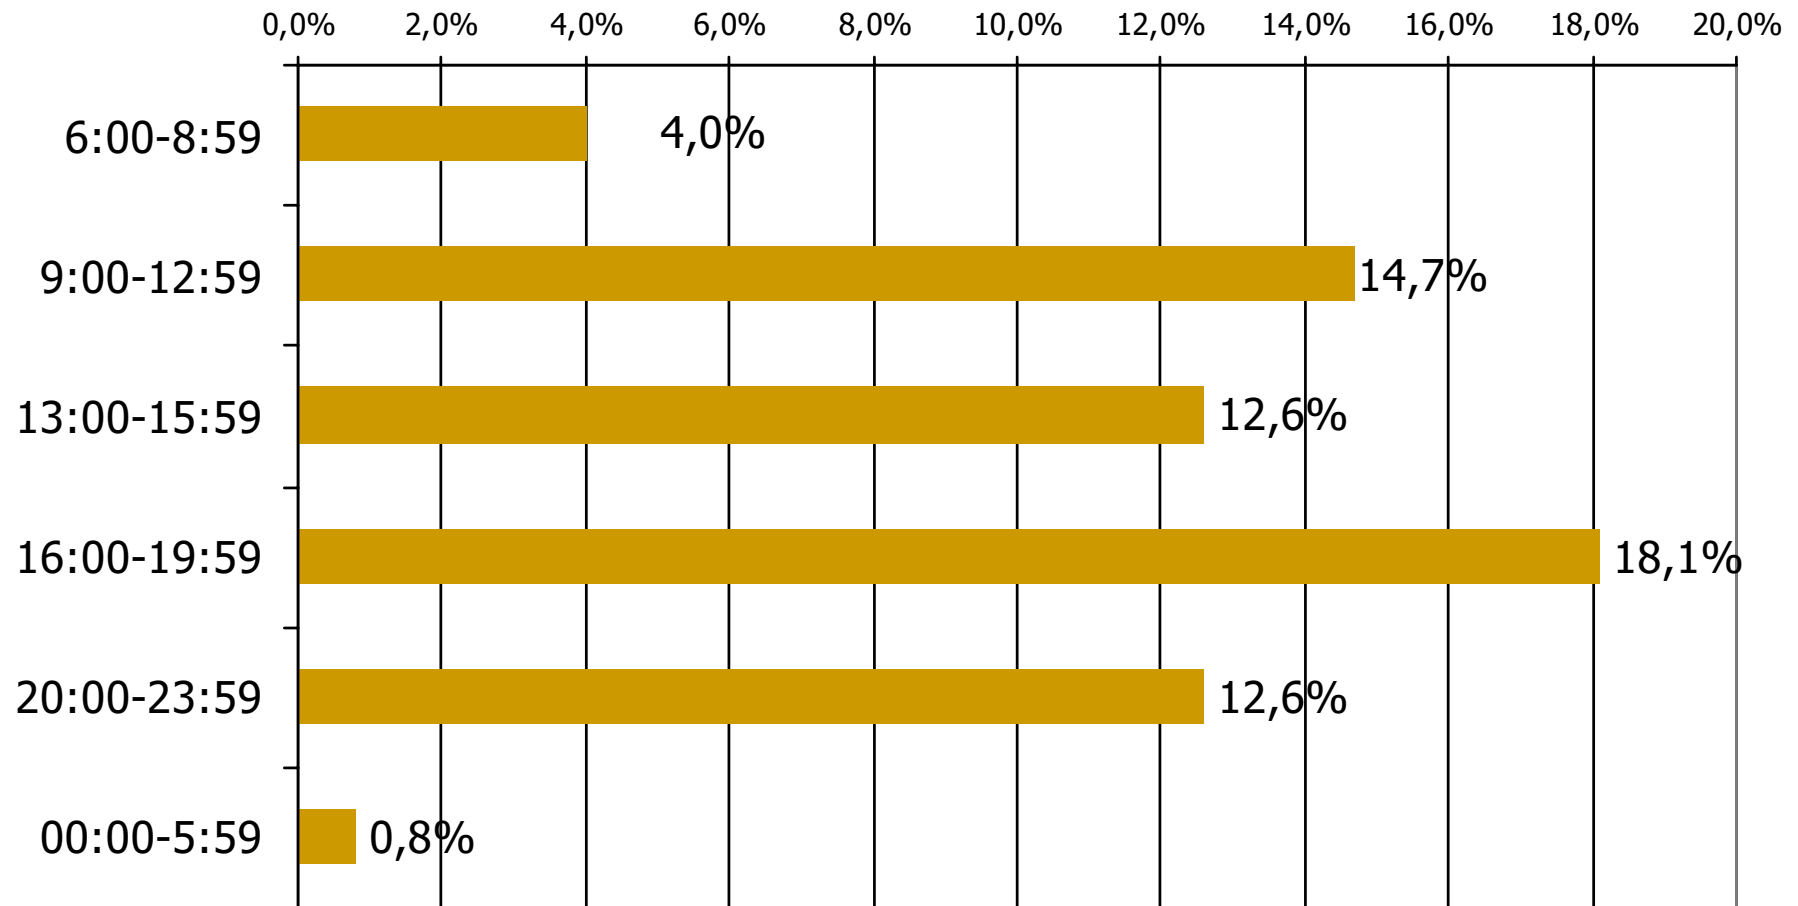

* Ενδεικτικά στοιχεία – Βάση μικρότερη των 60 ατόμων

Μέση κάλυψη χρονικών ζωνών της ημέρας τοπικών Ρ/Σ Νομού Ηλείας

Βάση = Σύνολο ερωτηθέντων (N=900)

Μέση κάλυψη χρονικών ζωνών της ημέρας τοπικών Ρ/Σ Νομού Ηλείας 6:00-8:59