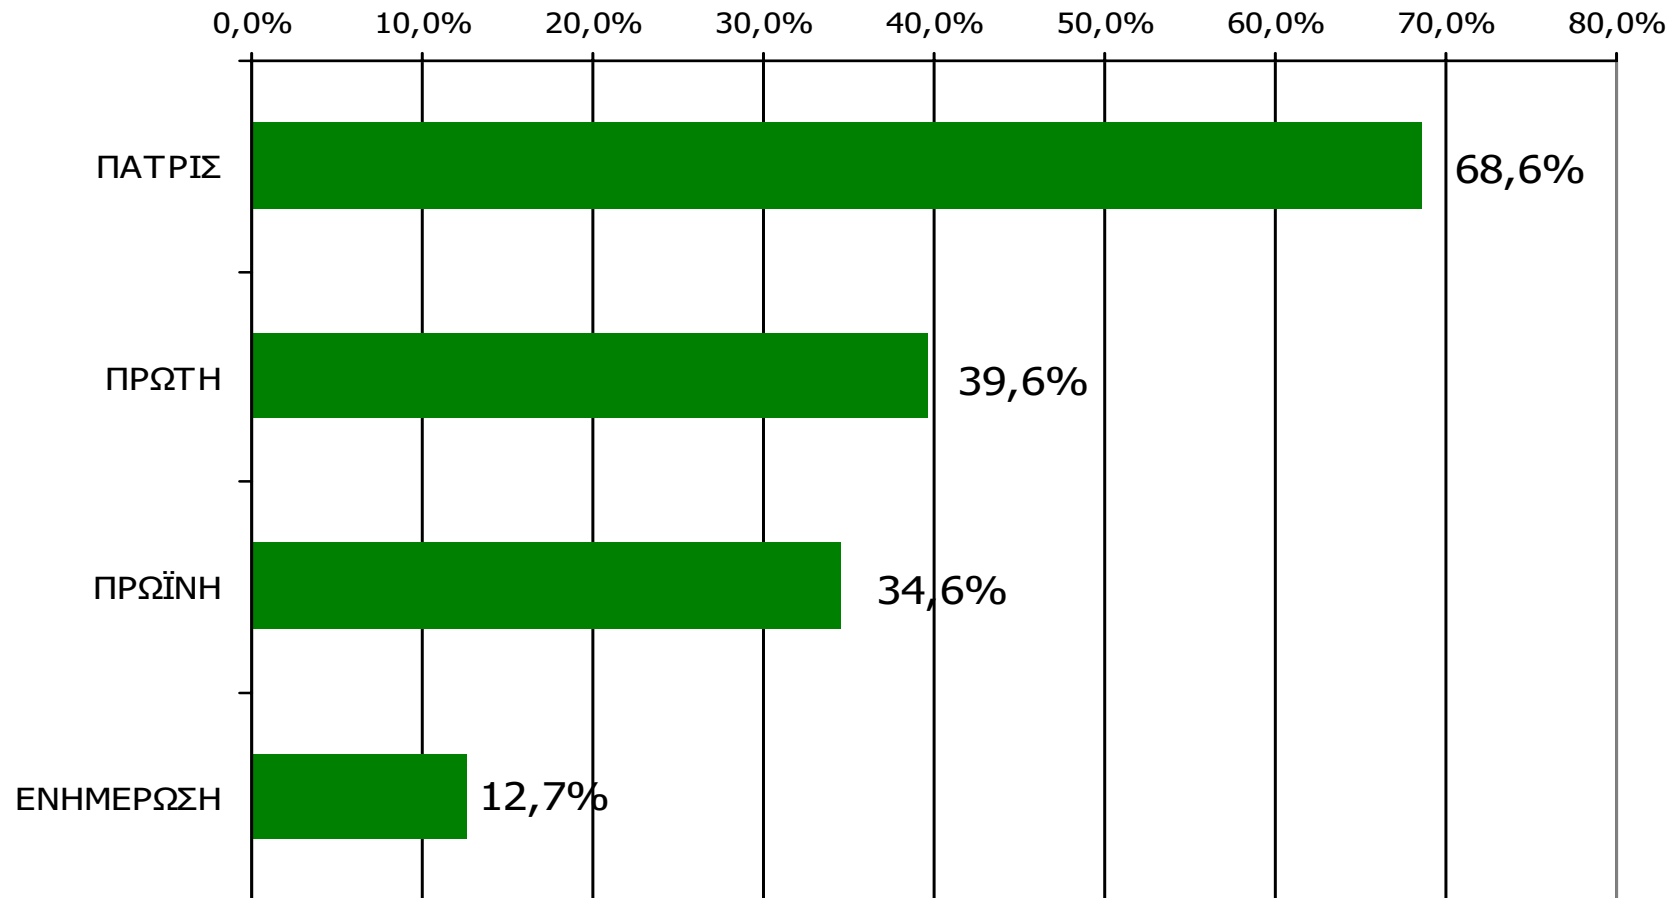

Αθροιστική αναγνωσιμότητα τριμήνου ημερήσιου τοπικού τύπου (έστω 2' το τελευταίο τρίμηνο) Νομού Ηλείας

Θα σας διαβάσω μια σειρά από καθημερινές τοπικές εφημερίδες που εκδίδονται στο νομό σας και θέλω να μου πείτε για κάθε μία από αυτές, αν την έχετε διαβάσει ή ξεφυλλίσει για τουλάχιστον 2' το τελευταίο τρίμηνο

Βάση = Σύνολο ερωτηθέντων (N=900)