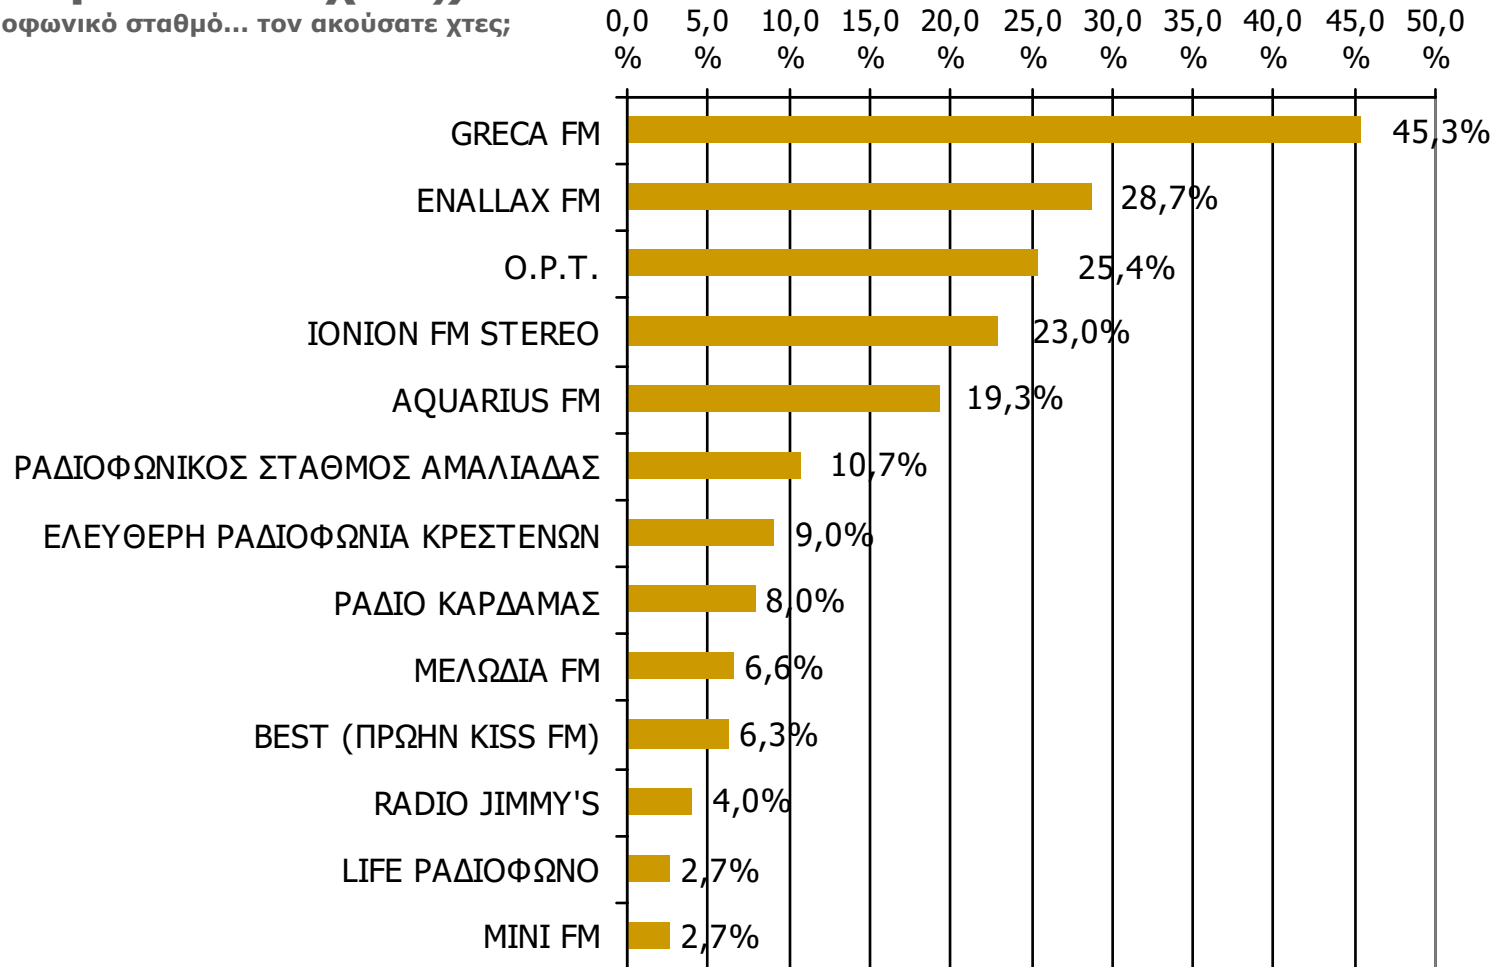

Μέση ημερήσια κάλυψη τοπικών Ρ/Σ Νομού Ηλείας (Στο σύνολο των ακροατών - χθες)

Τον ραδιοφωνικό σταθμό... τον ακούσατε χτες;

Βάση = Ακροατές τοπικών Ρ/Σ (χθες) N=300

* Εμφανίζονται οι Ρ/Σ που αναφέρθηκαν