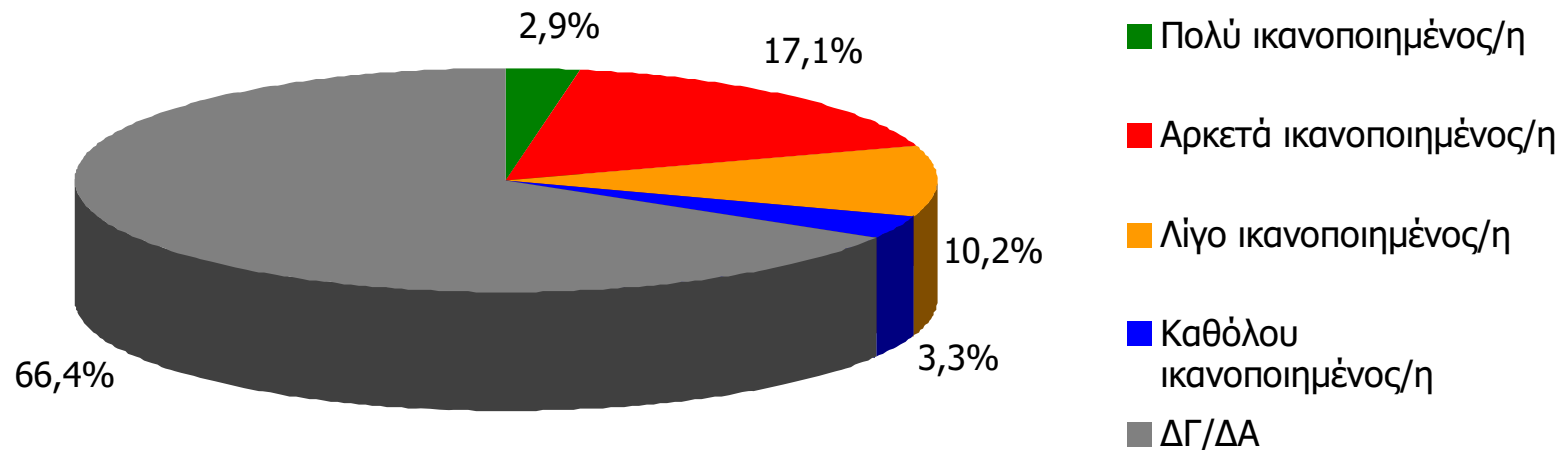

Γενική ικανοποίηση από ποιότητα ενημέρωσης Τηλεοπτικών Σταθμών Γειτονικών Νομών [3]

Γενικά πόσο ικανοποιημένος/η αισθάνεστε από την ποιότητα της ενημέρωσης που παρέχουν οι Τηλεοπτικοί σταθμοί που εκπέμπουν από γειτονικούς Νομούς;

Τηλεοπτικοί σταθμοί γειτονικών Νομών

M.O.: 2.58

Βάση = Σύνολο ερωτηθέντων (N=900)