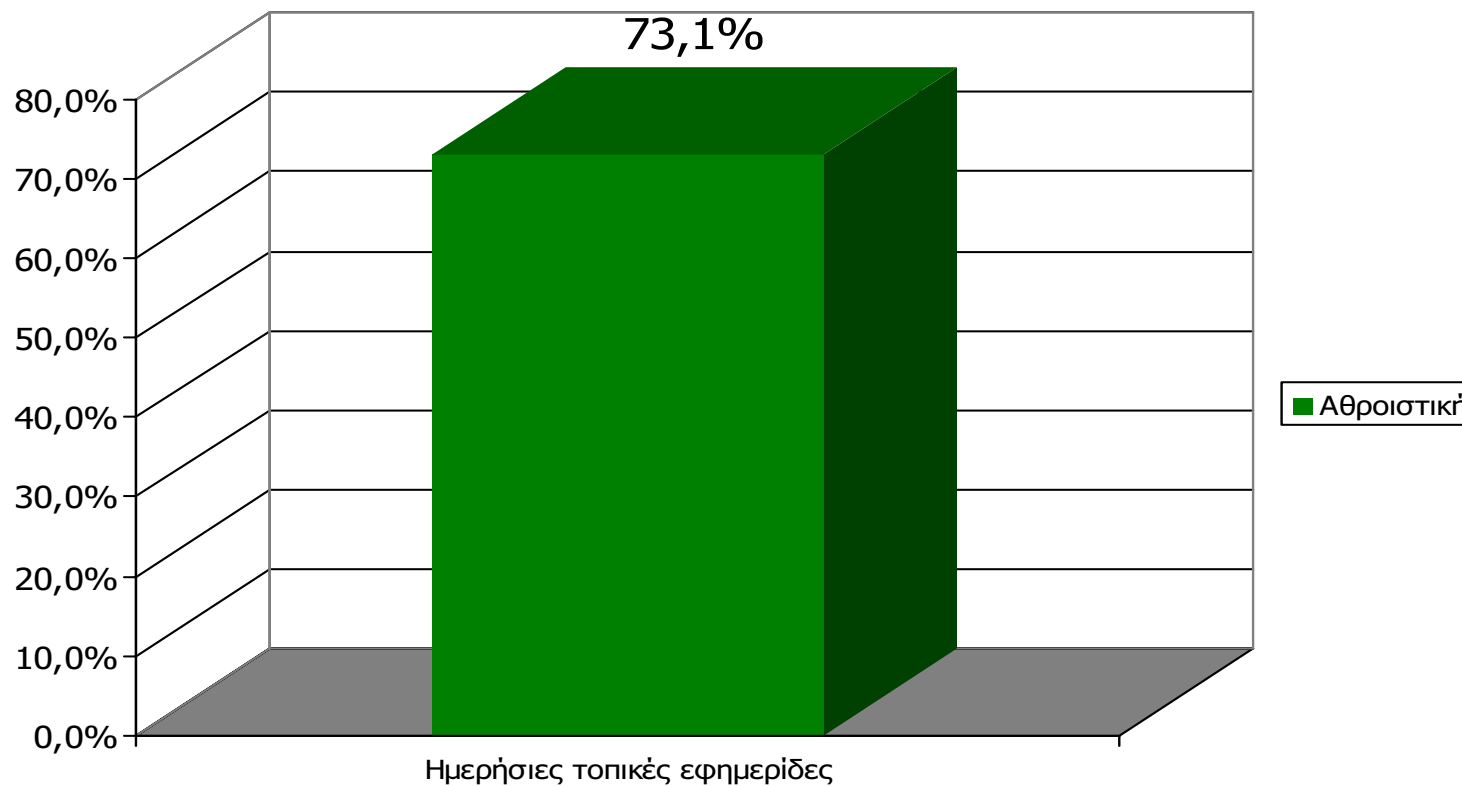

Αθροιστική αναγνωσιμότητα τριμήνου ημερήσιου τοπικού τύπου (έστω 2' το τελευταίο τρίμηνο) Νομού Ηλείας

Μ.Ο.: 2.13 Εφημερίδες

Βάση = Σύνολο ερωτηθέντων (N=900)