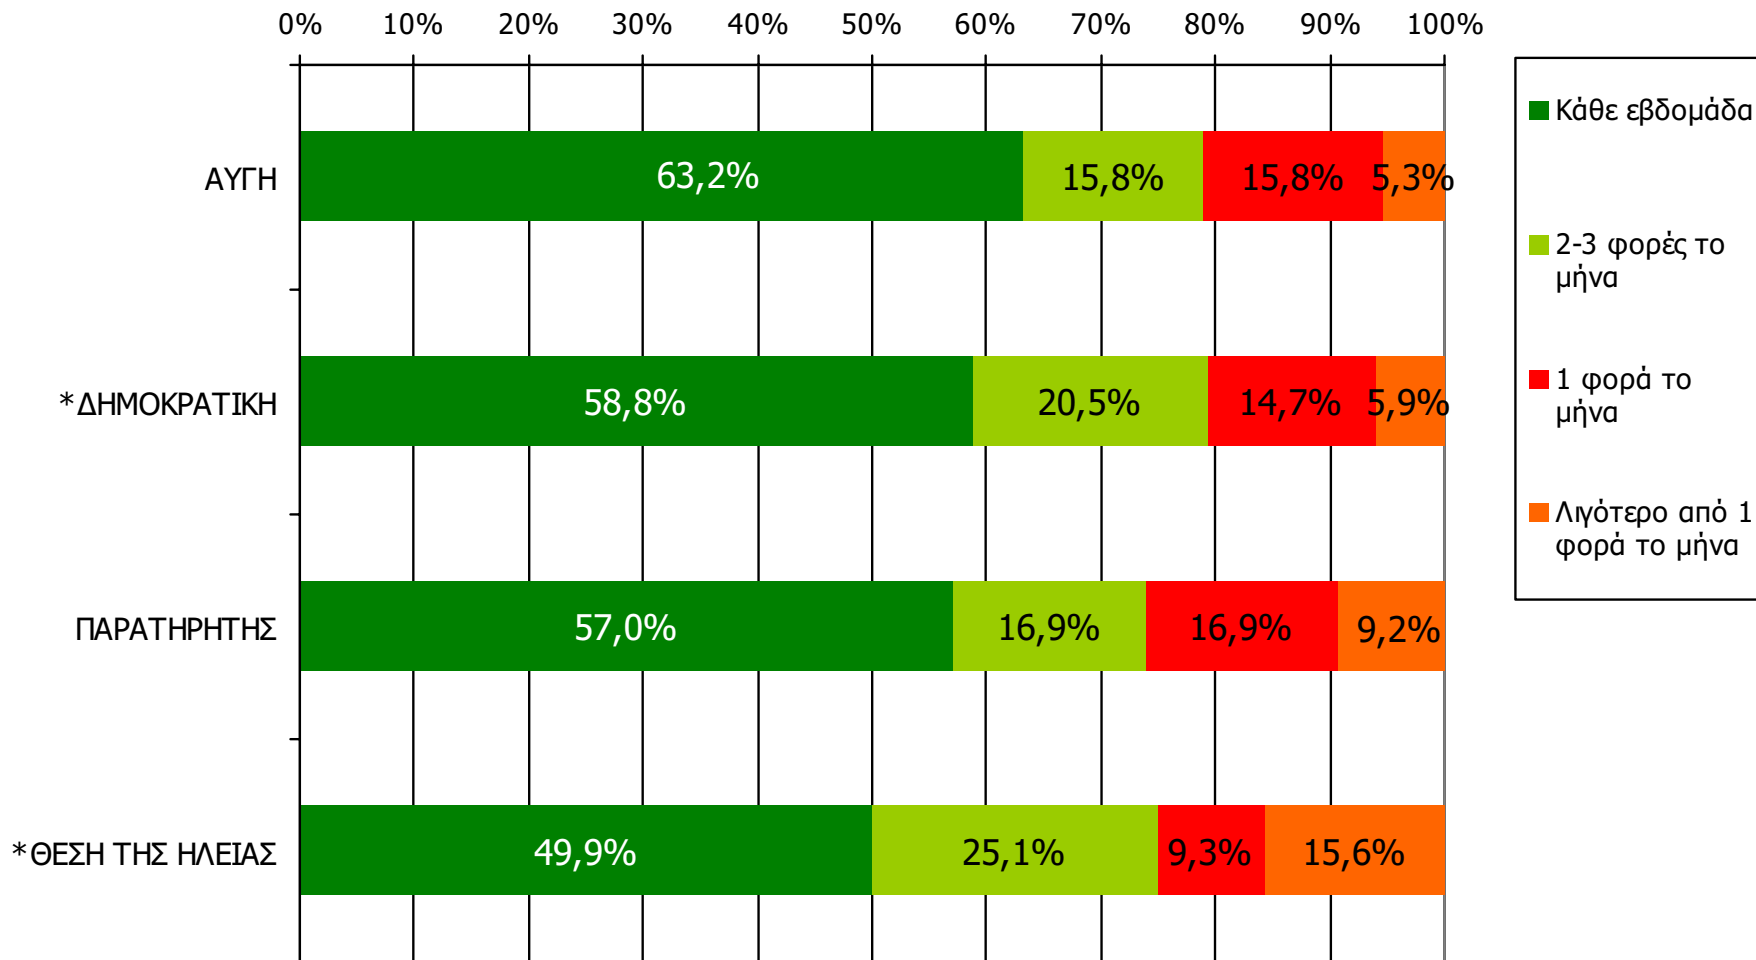

**Αθροιστική αναγνωσιμότητα τριμήνου εβδομαδιαίου τοπικού τύπου Νομού Ηλείας (έστω 2' το τελευταίο τρίμηνο)
Προβολές στον πληθυσμό 15 ετών και άνω**

Πληθυσμός Νομού Ηλείας, 15 ετών και άνω: 154.462 άτομα	Προβολή στον πληθυσμό 15 ετών και άνω	95% Διάστημα Εμπιστοσύνης	
		Κάτω φράγμα	Άνω φράγμα
ΑΥΓΗ	16.000	13.000	19.000
ΠΑΡΑΤΗΡΗΤΗΣ	11.000	9.000	14.000
ΔΗΜΟΚΡΑΤΙΚΗ	6.000	4.000	8.000
ΘΕΣΗ ΤΗΣ ΗΛΕΙΑΣ	6.000	4.000	7.000

ΣΥΧΝΟΤΗΤΑ ΑΝΑΓΝΩΣΗΣ ΕΒΔΟΜΑΔΙΑΙΩΝ ΕΦΗΜΕΡΙΔΩΝ

Νομού Ηλείας (έστω 2' το τελευταίο τρίμηνο)

Πόσο συχνά διαβάζετε την εφημερίδα...

Βάση = Αναγνώστες (τριμήνου) κάθε τίτλου

* Ενδεικτικά στοιχεία – Βάση μικρότερη των 60 ατόμων