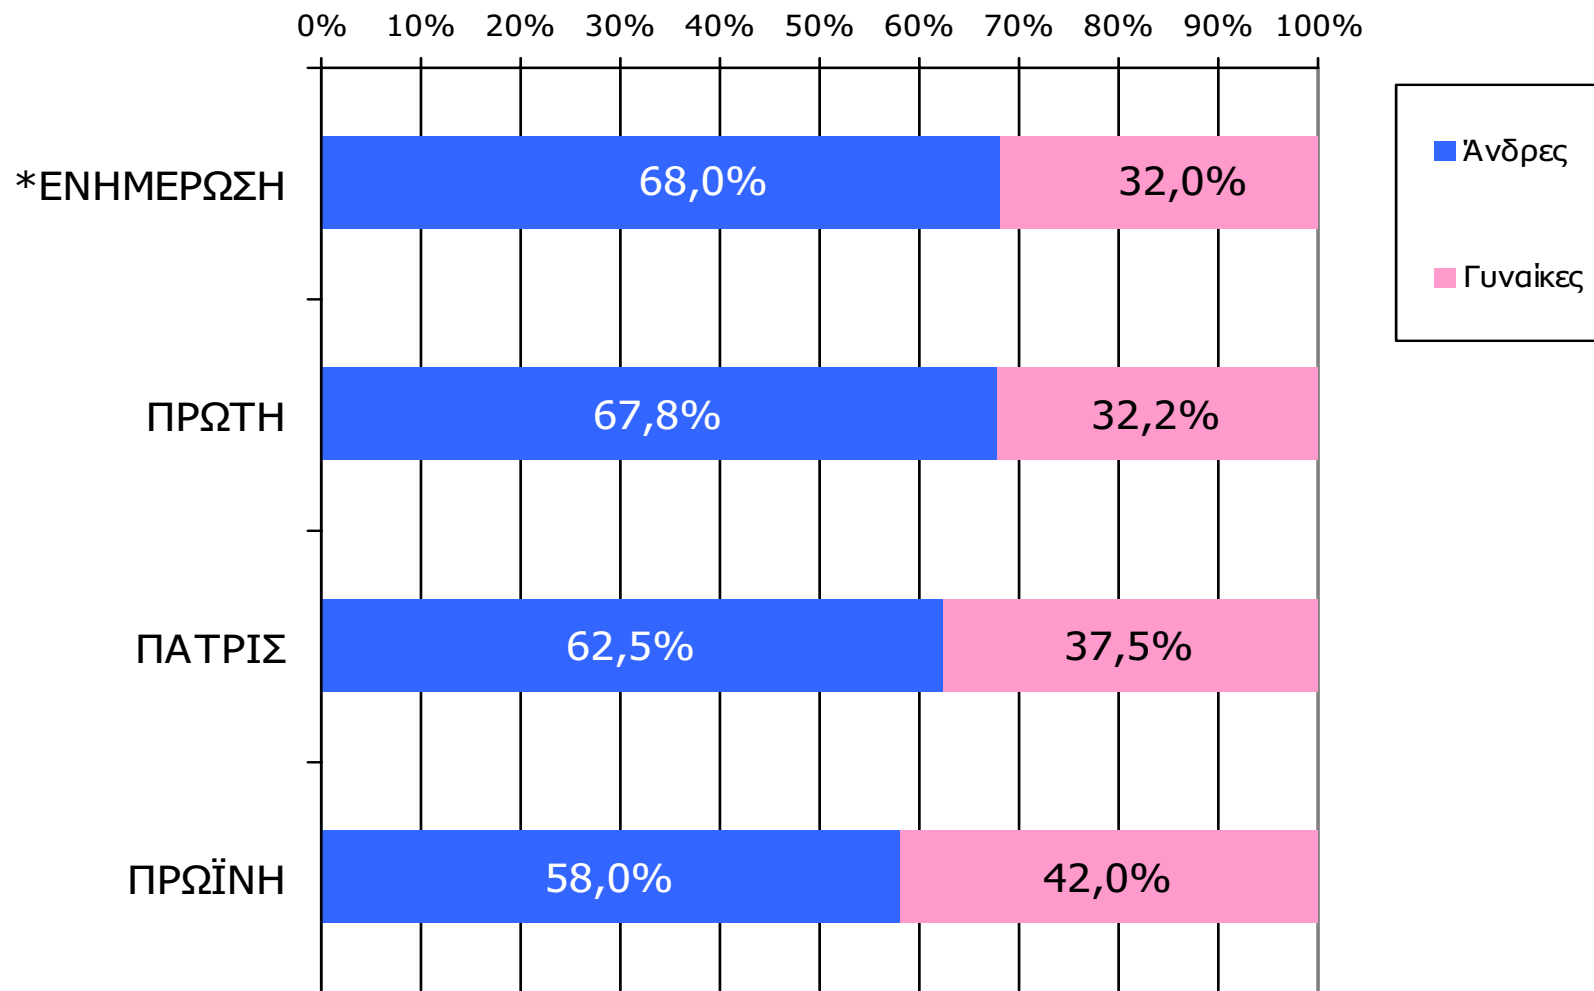

Αναγνωσιμότητα μέσου τεύχους ημερήσιου τοπικού τύπου Νομού Ηλείας - Φύλο/ Προφίλ

Πότε την διαβάσατε τελευταία φορά; (Χθες ή την τελευταία φορά που κυκλοφόρησε)

Βάση = Αναγνώστες (μέσου τεύχους) κάθε τίτλου

* Ενδεικτικά στοιχεία – Βάση μικρότερη των 60 ατόμων