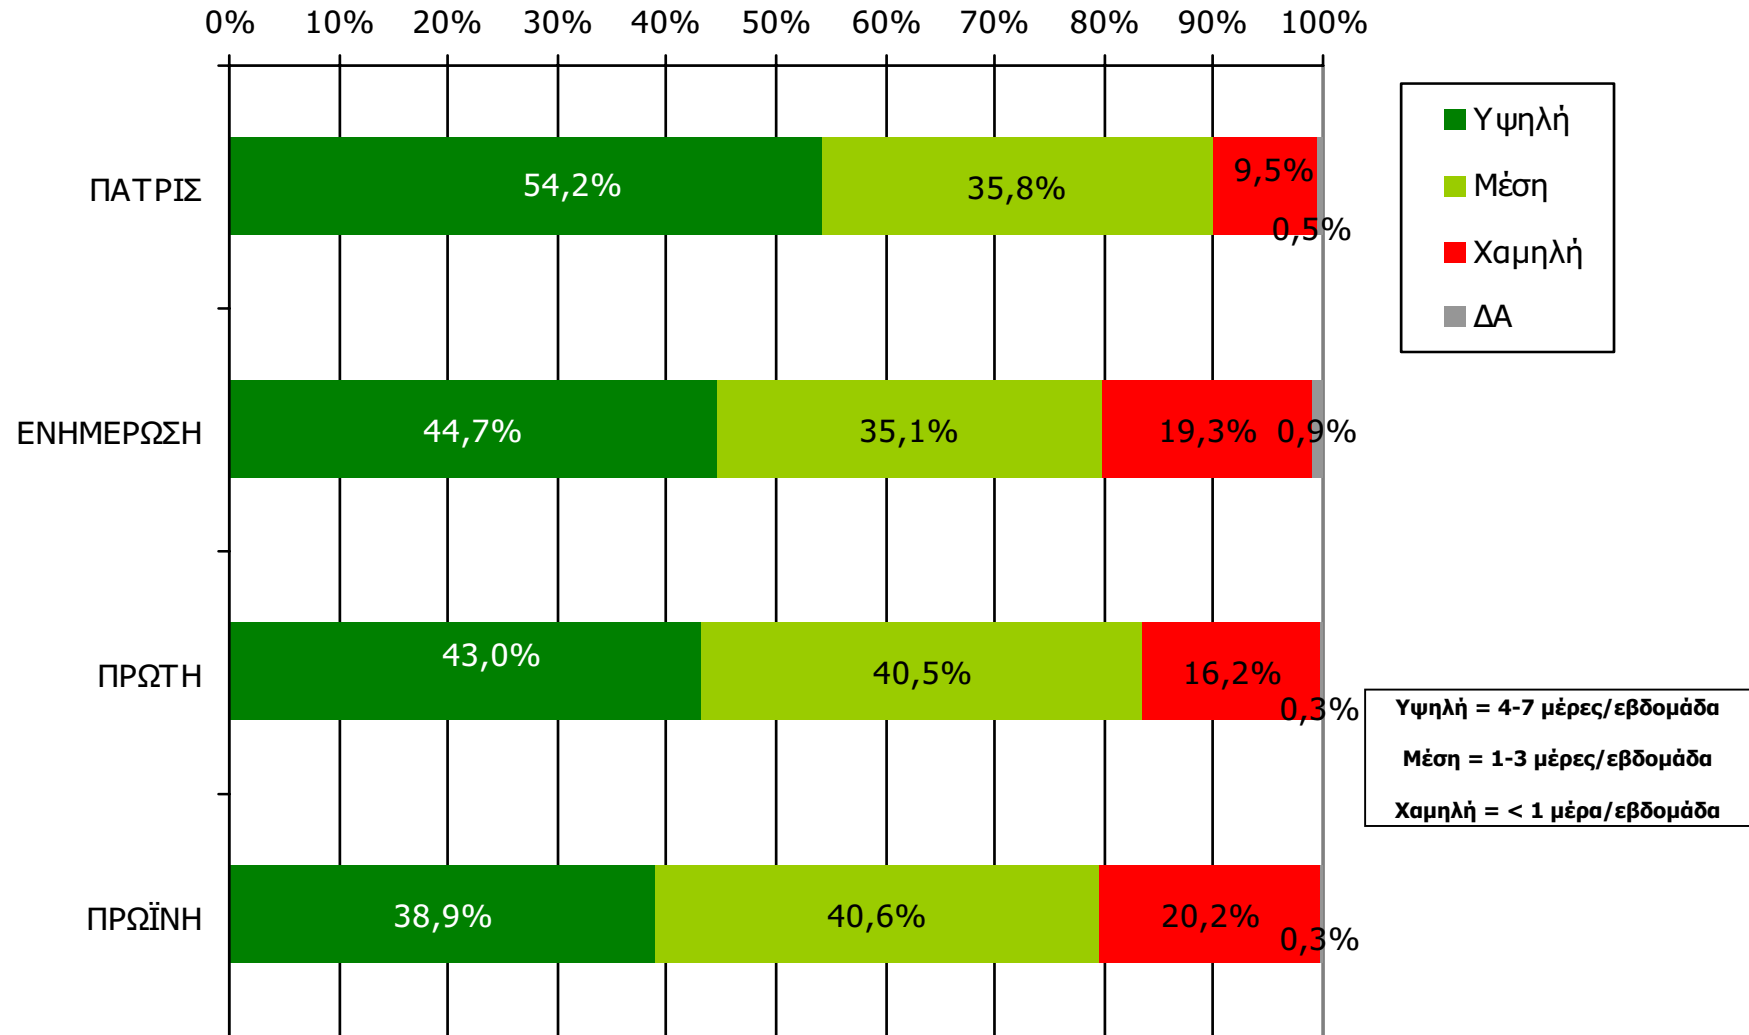

ΣΥΧΝΟΤΗΤΑ ΑΝΑΓΝΩΣΗΣ ΗΜΕΡΗΣΙΩΝ ΕΦΗΜΕΡΙΔΩΝ

Νομού Ηλείας (έστω 2' το τελευταίο τρίμηνο)

Πόσο συχνά διαβάζετε την εφημερίδα...

Βάση = Αναγνώστες (τρίμηνο) κάθε τίτλου