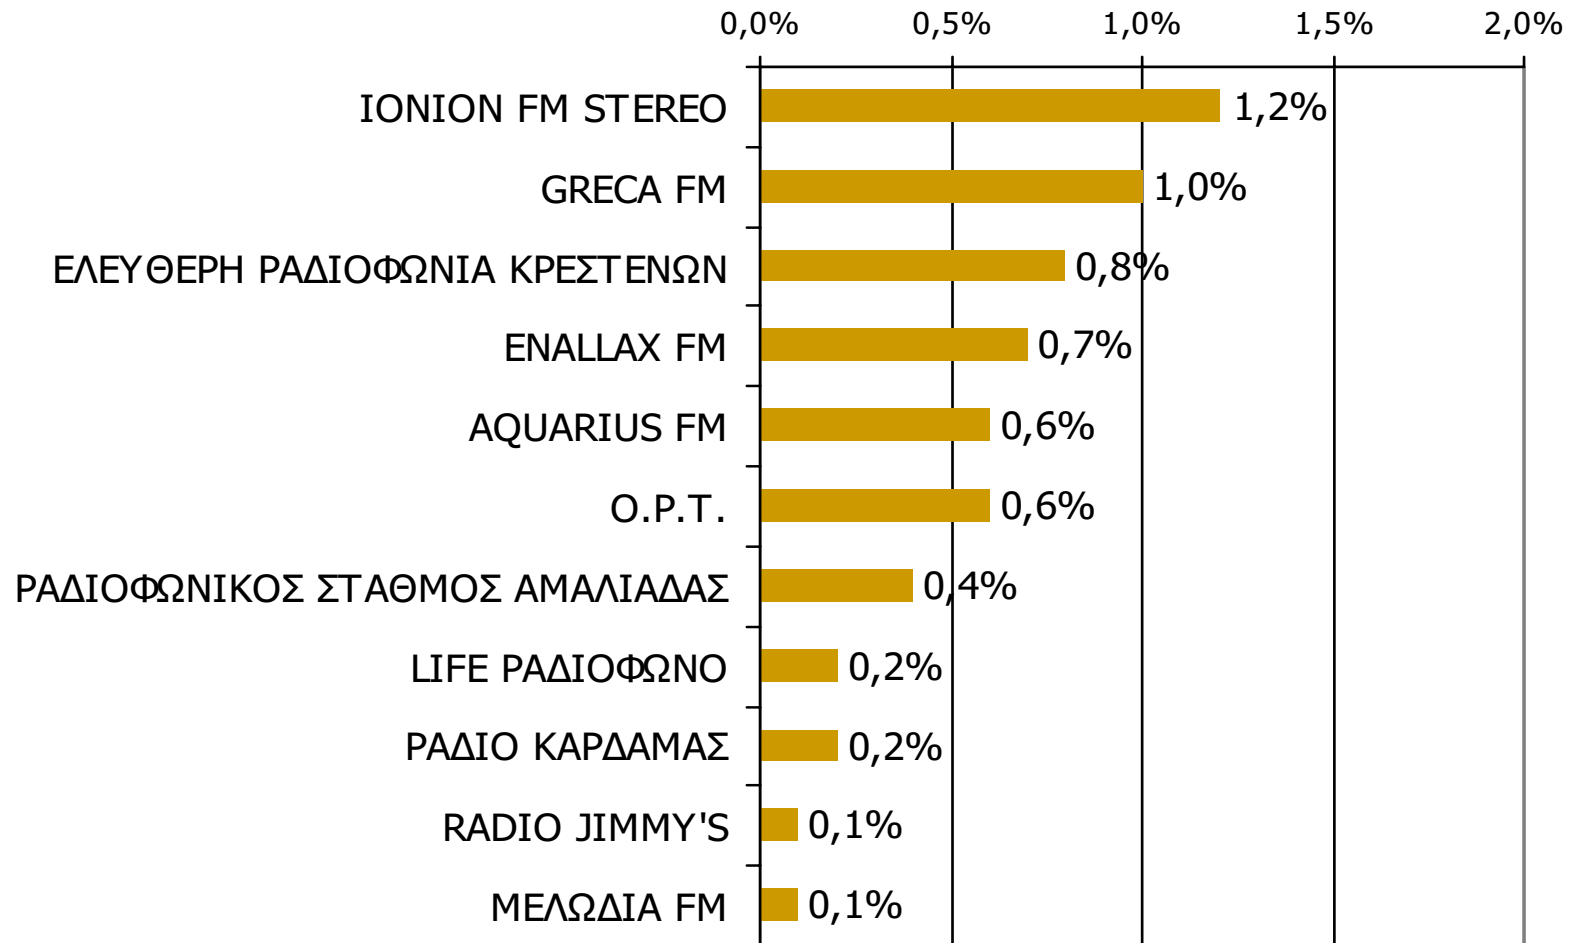

Μέση κάλυψη χρονικών ζωνών της ημέρας τοπικών Ρ/Σ Νομού Ηλείας 6:00-8:59

Ποιες ώρες ακούσατε το ραδιοφωνικό σταθμό...

* Εμφανίζονται οι Ρ/Σ που αναφέρθηκαν στη συγκεκριμένη ζώνη

Βάση = Σύνολο ερωτηθέντων (N=900)