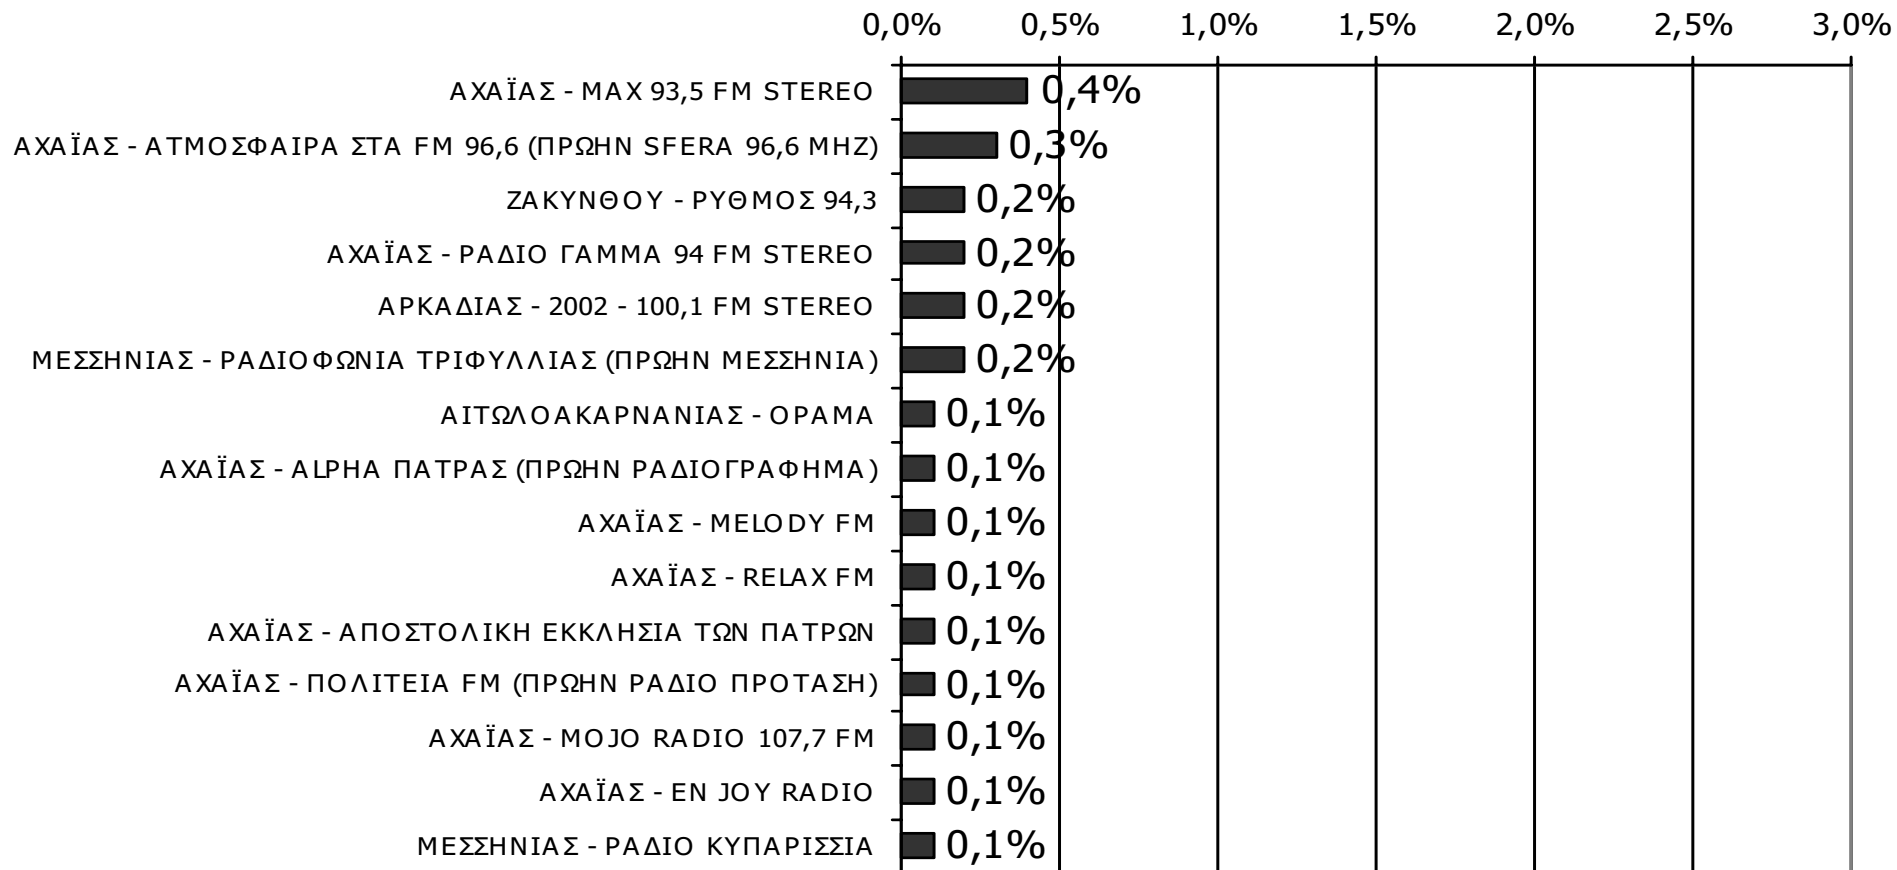

ΑΚΡΟΑΣΗ ΡΑΔΙΟΦΩΝΙΚΩΝ ΣΤΑΘΜΩΝ (λίγα λεπτά την τελευταία εβδομάδα) - 2

Γενικά χθες ακούσατε άλλους τοπικούς ραδιοφωνικούς σταθμούς που εκπέμπουν στο νομό σας; Αν ναι, ποιους;

(Δεν άκουσα: 96,1%)

Παρουσιάζονται οι Ρ/Σ που εμφάνισαν ποσοστό < 0,5%

Βάση = Σύνολο ερωτηθέντων (N=900)