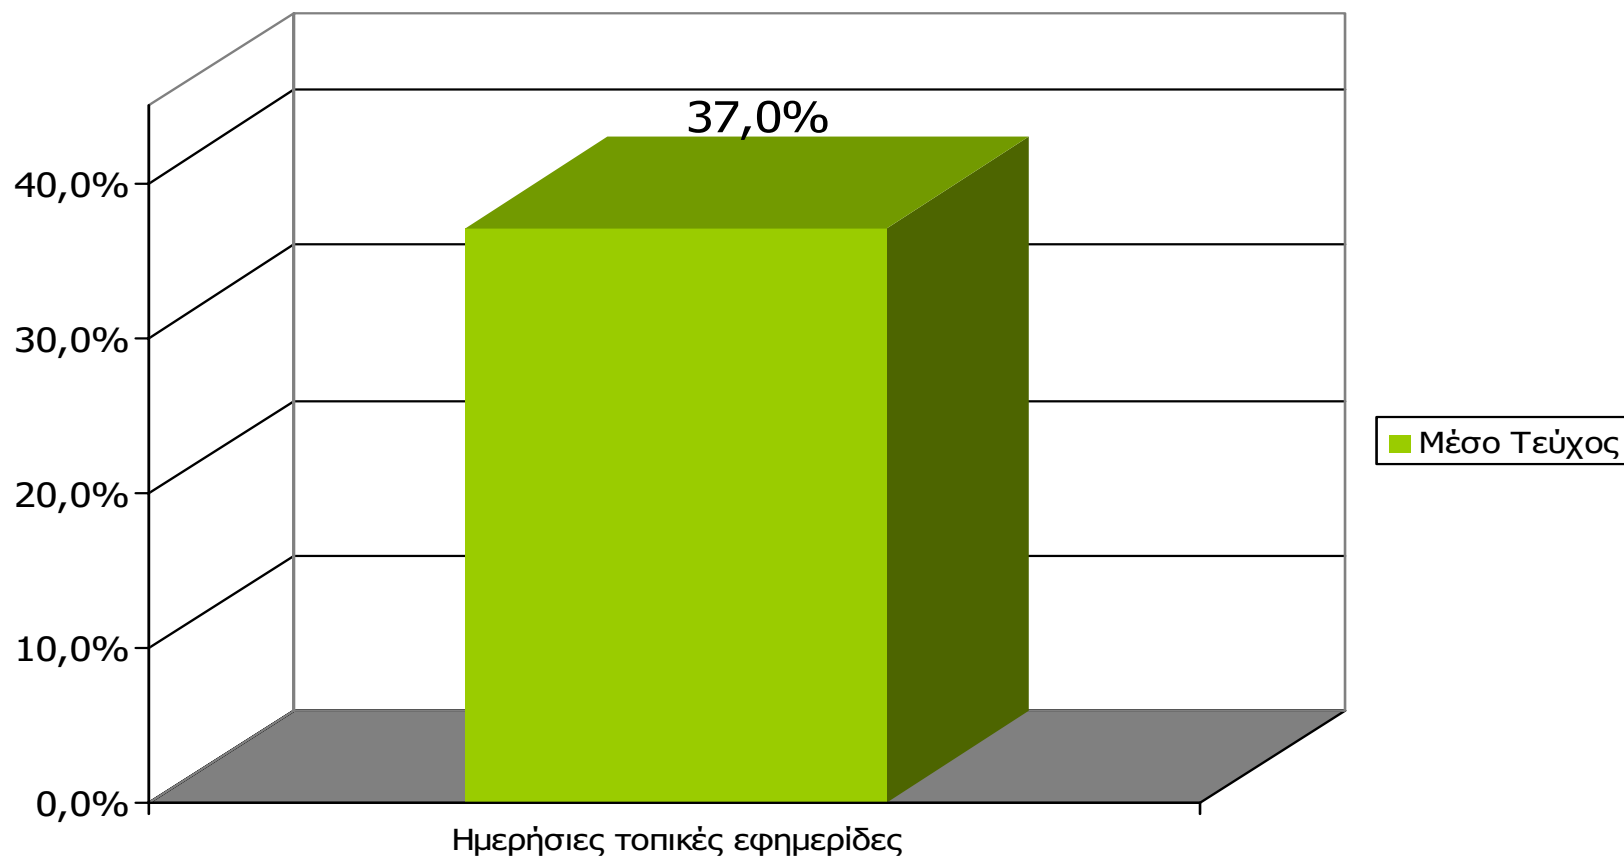

Νομού Ηλείας (έστω 2' το τελευταίο τρίμηνο)

Πόσο συχνά διαβάζετε την εφημερίδα...

Βάση = Αναγνώστες (τρίμηνο) κάθε τίτλου

Αναγνωσιμότητα μέσου τεύχους ημερήσιου τοπικού τύπου Νομού Ηλείας

(χθες ή την τελευταία φορά που κυκλοφόρησαν)