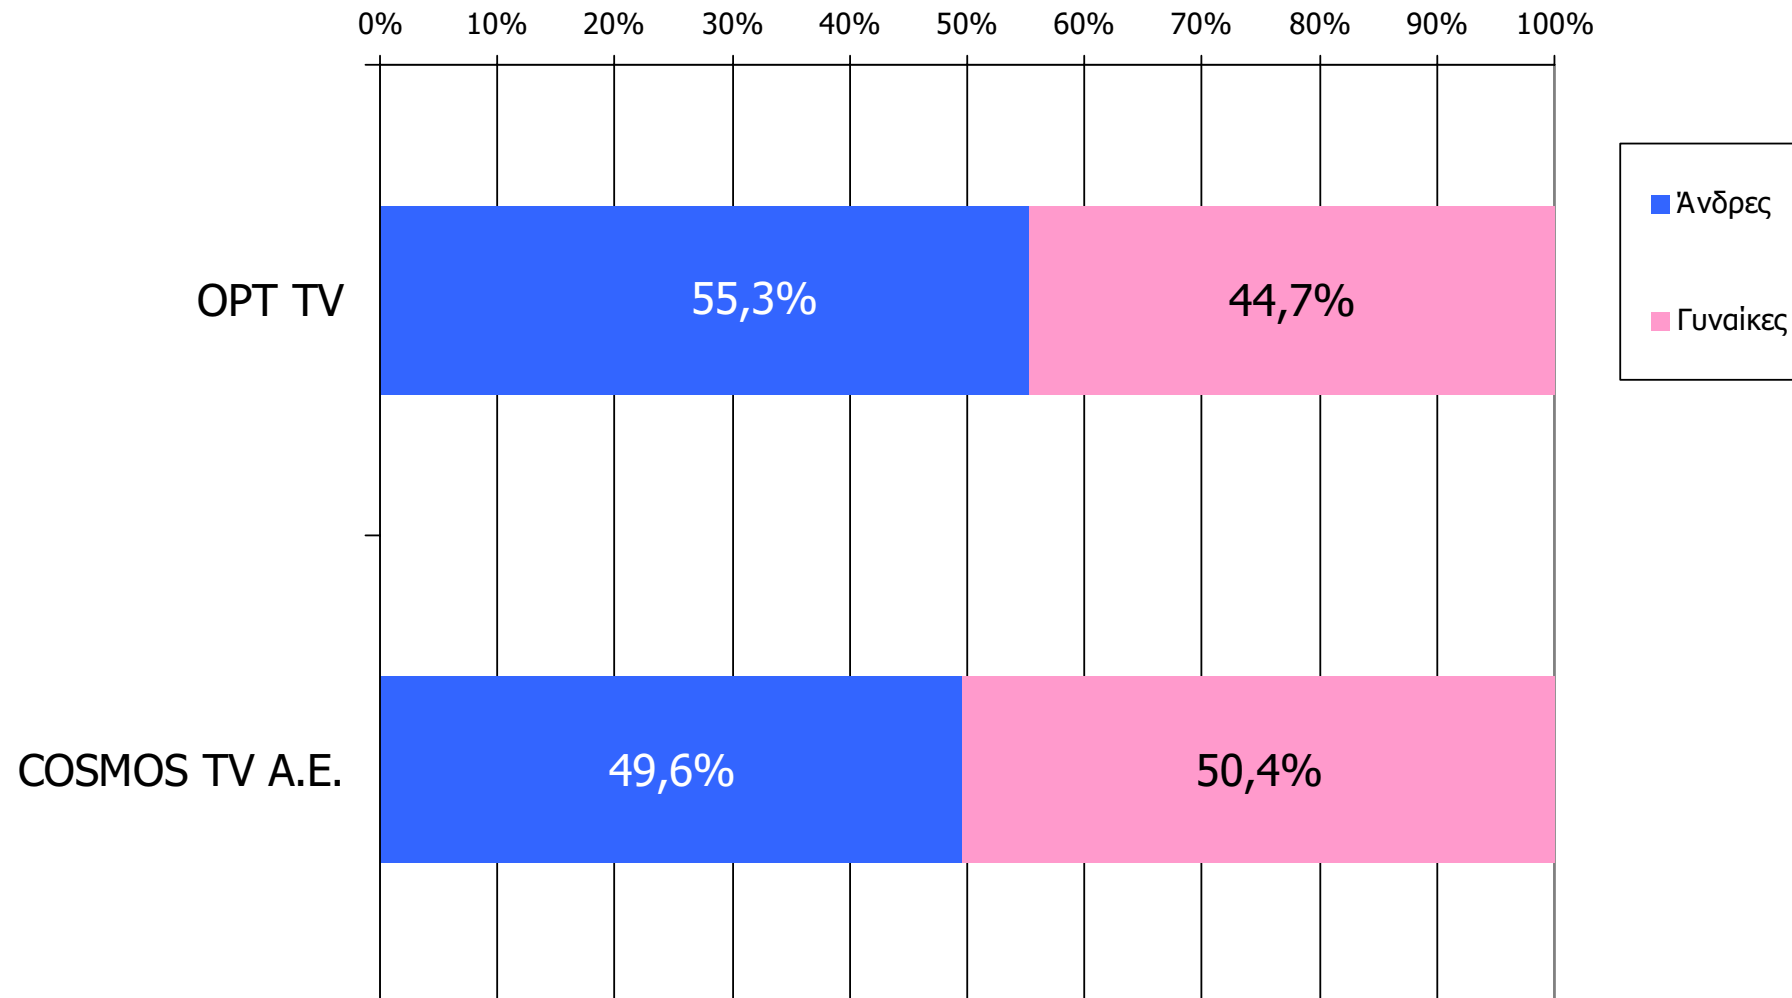

Μέση ημερήσια κάλυψη τοπικών τηλεοπτικών σταθμών Νομού Ηλείας – Φύλο/ Προφίλ

Τον τηλεοπτικό σταθμό... τον παρακολουθήσατε χτες;

Βάση = Τηλεθεατές (χθες) κάθε σταθμού