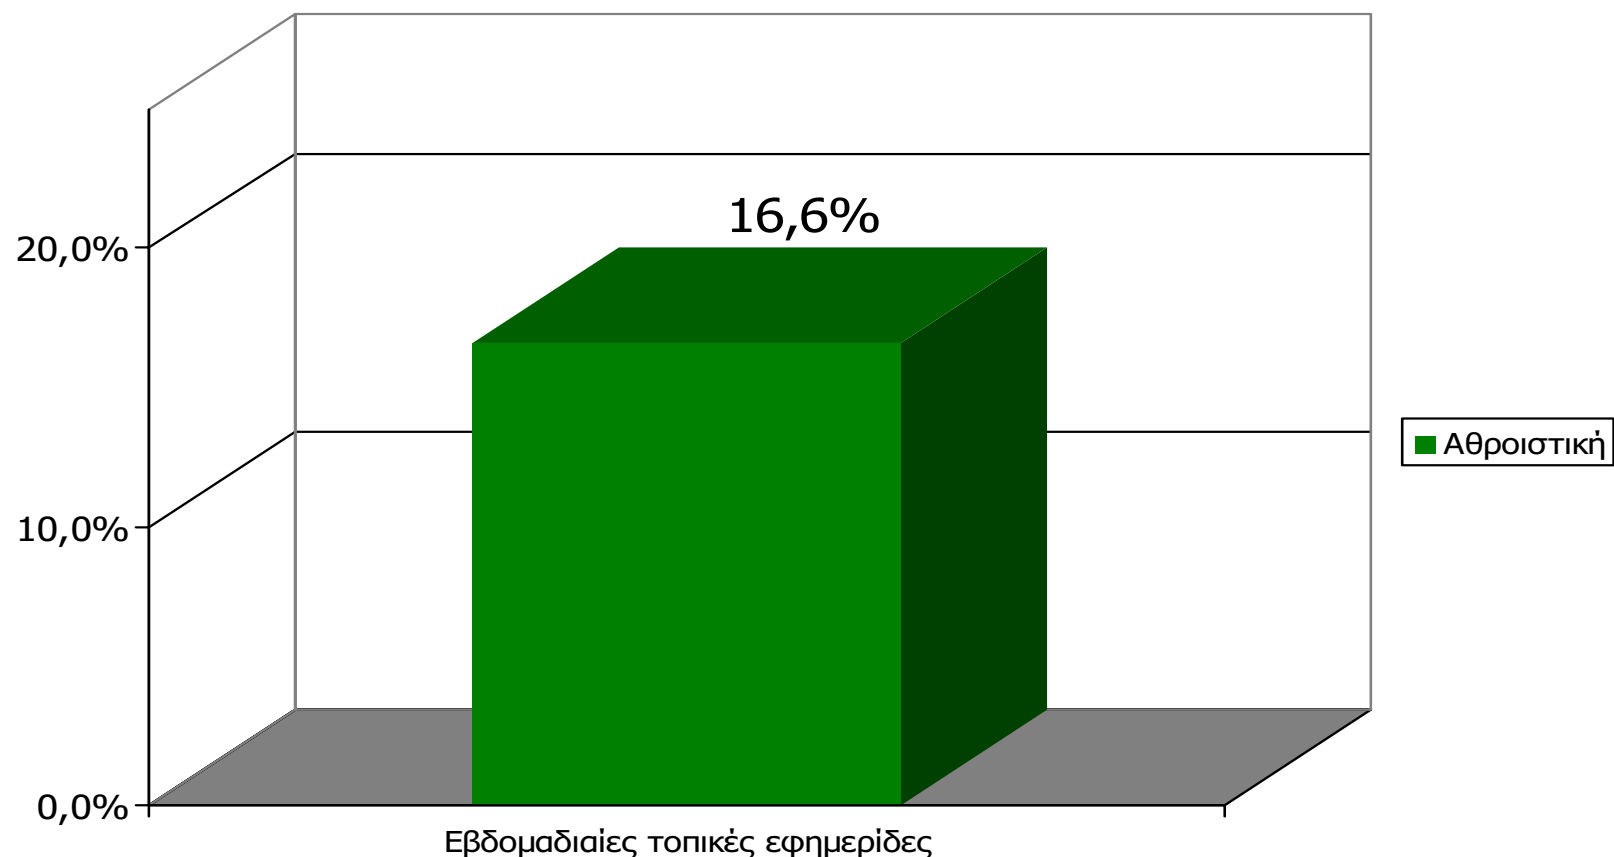

Αθροιστική αναγνωσιμότητα τριμήνου εβδομαδιαίου τοπικού τύπου Νομού Ηλείας (έστω 2' το τελευταίο τρίμηνο)

Μ.Ο.: 1.52 Εφημερίδες

Βάση = Σύνολο ερωτηθέντων (N=900)