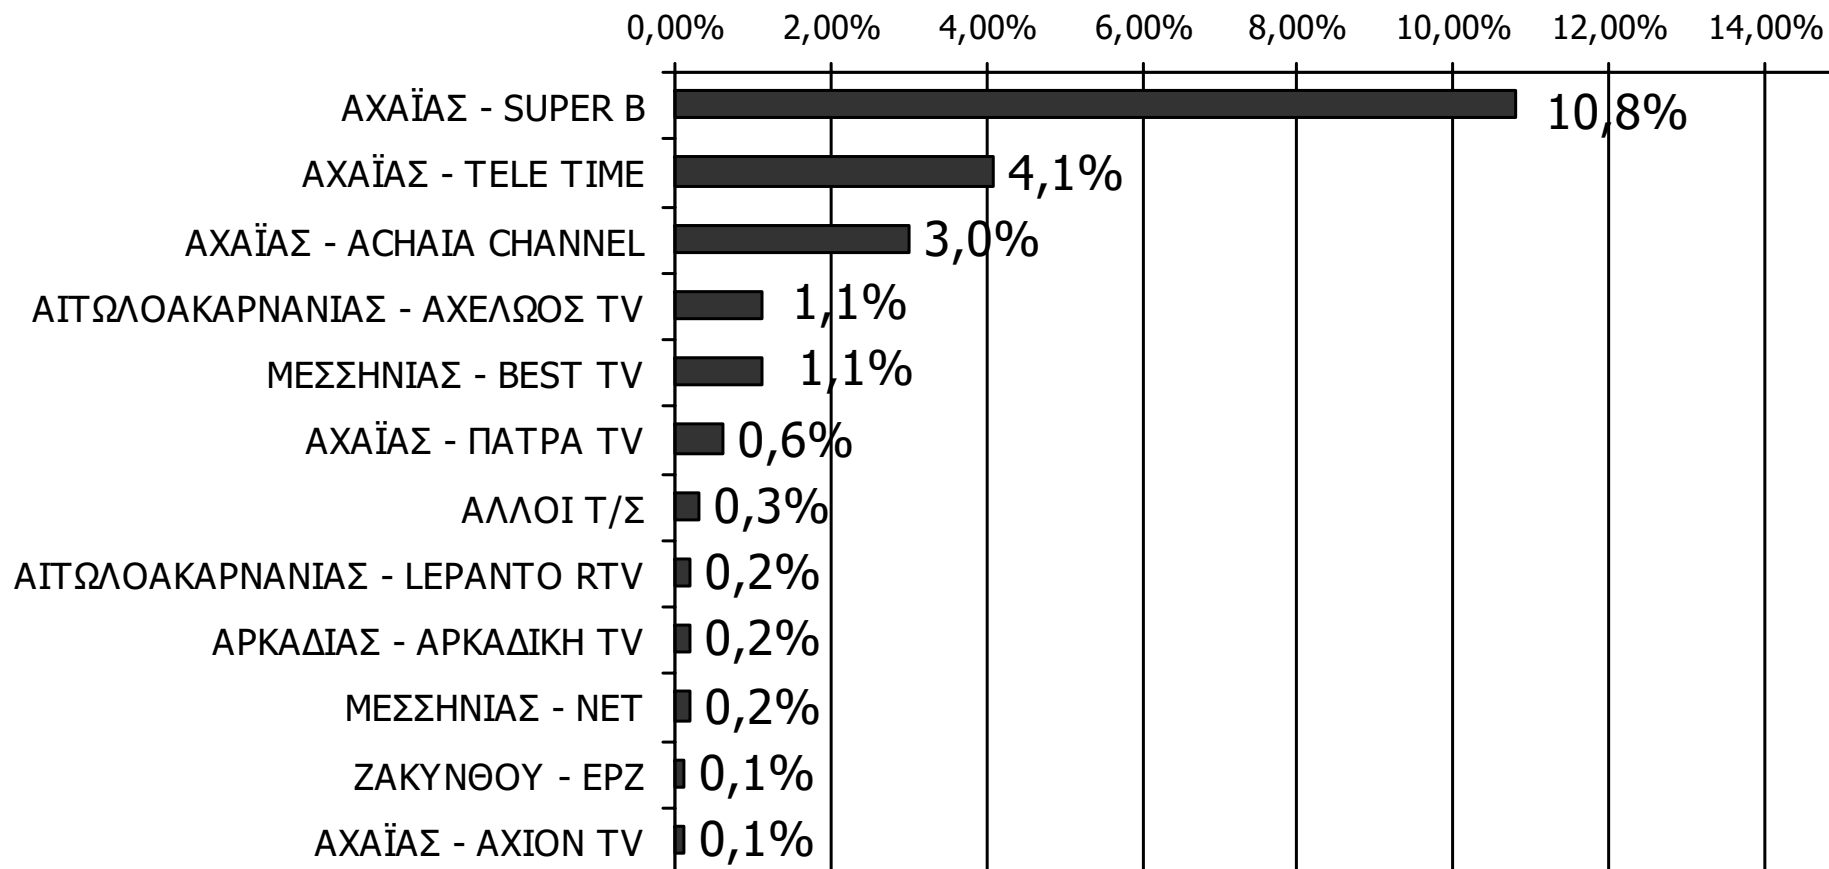

ΤΗΛΕΘΕΑΣΗ ΤΗΛΕΟΠΤΙΚΩΝ ΣΤΑΘΜΩΝ (λίγα λεπτά την τελευταία εβδομάδα)

Γενικά χθες παρακολουθήσατε άλλους τοπικούς τηλεοπτικούς σταθμούς που εκπέμπουν στο νομό σας; Αν ναι, ποιους;

(Δεν παρακολούθησαν: 84,8%)

Βάση = Σύνολο ερωτηθέντων (N=900)