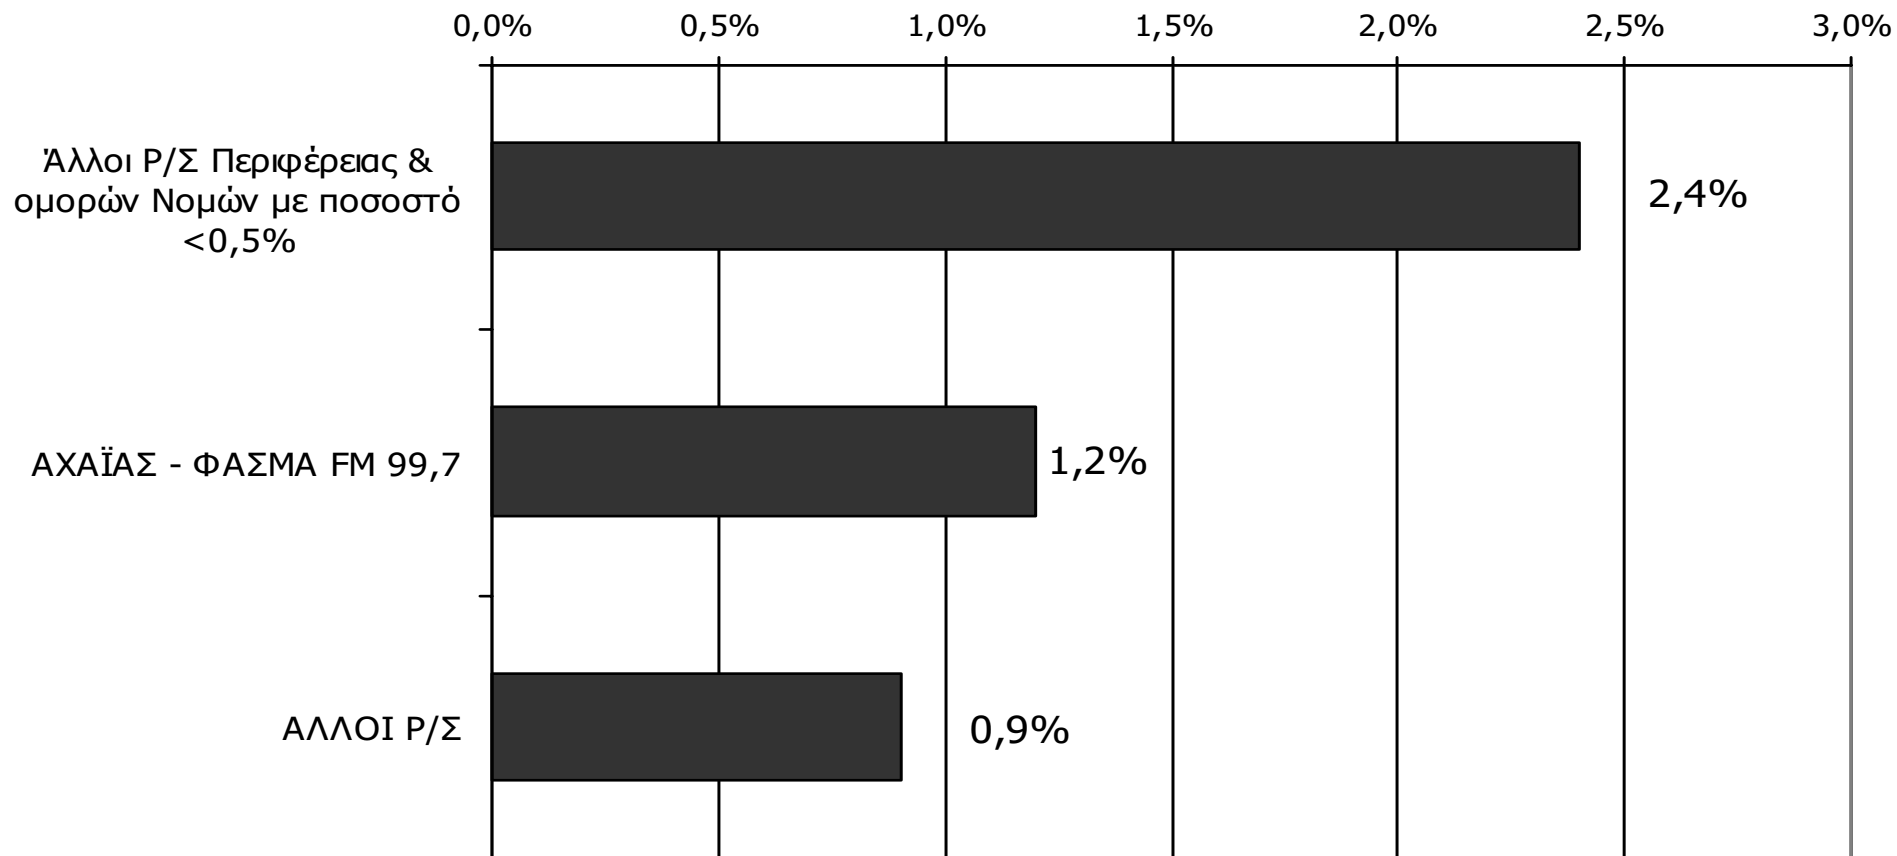

ΑΚΡΟΑΣΗ ΡΑΔΙΟΦΩΝΙΚΩΝ ΣΤΑΘΜΩΝ (λίγα λεπτά την τελευταία εβδομάδα) - 1

Γενικά χθες ακούσατε άλλους τοπικούς ραδιοφωνικούς σταθμούς που εκπέμπουν στο νομό σας; Αν ναι, ποιους;

(Δεν άκουσα: 96,1%)

Παρουσιάζονται οι Ρ/Σ που εμφάνισαν ποσοστό $\geq 0,5\%$

Βάση = Σύνολο ερωτηθέντων (N=900)