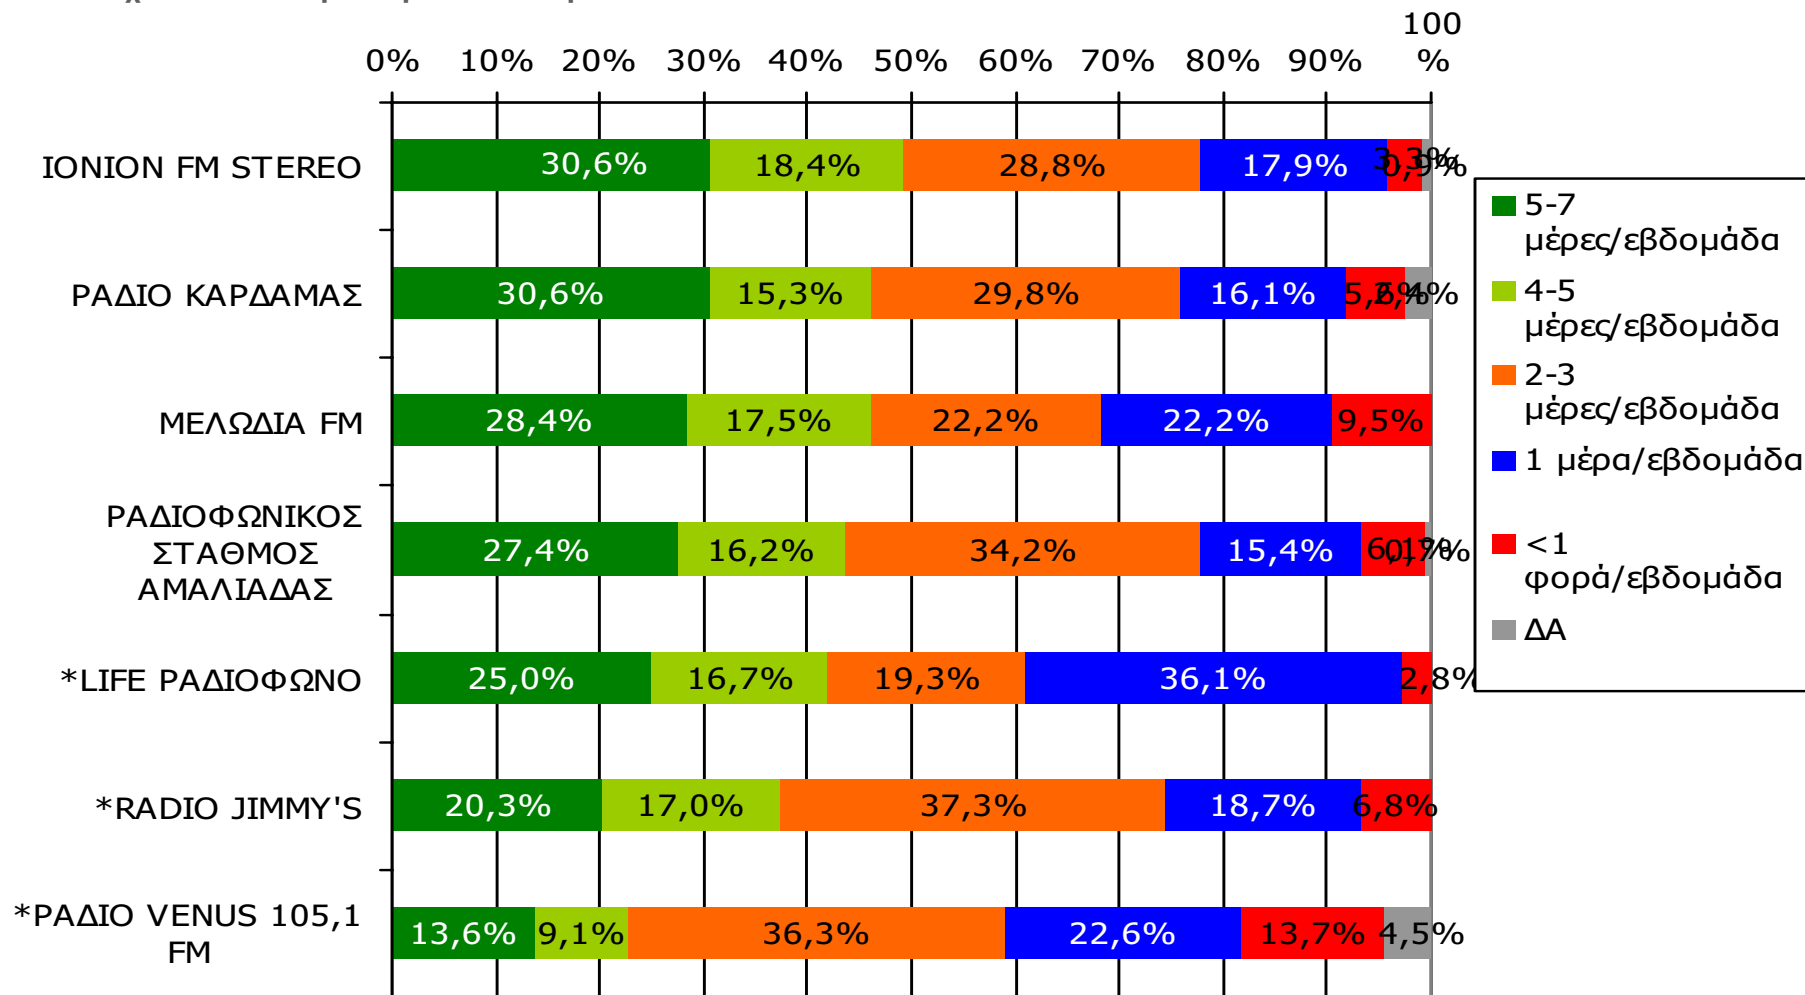

ΣΥΧΝΟΤΗΤΑ ΑΚΡΟΑΣΗΣ ΡΑΔΙΟΦΩΝΙΚΩΝ ΣΤΑΘΜΩΝ Νομού Ηλείας (λίγα λεπτά την τελευταία εβδομάδα) - 2

Πόσο συχνά ακούτε το ραδιοφωνικό σταθμό...

Βάση = Ακροατές (εβδομάδας) κάθε σταθμού

* Ενδεικτικά στοιχεία – Βάση μικρότερη των 60 ατόμων