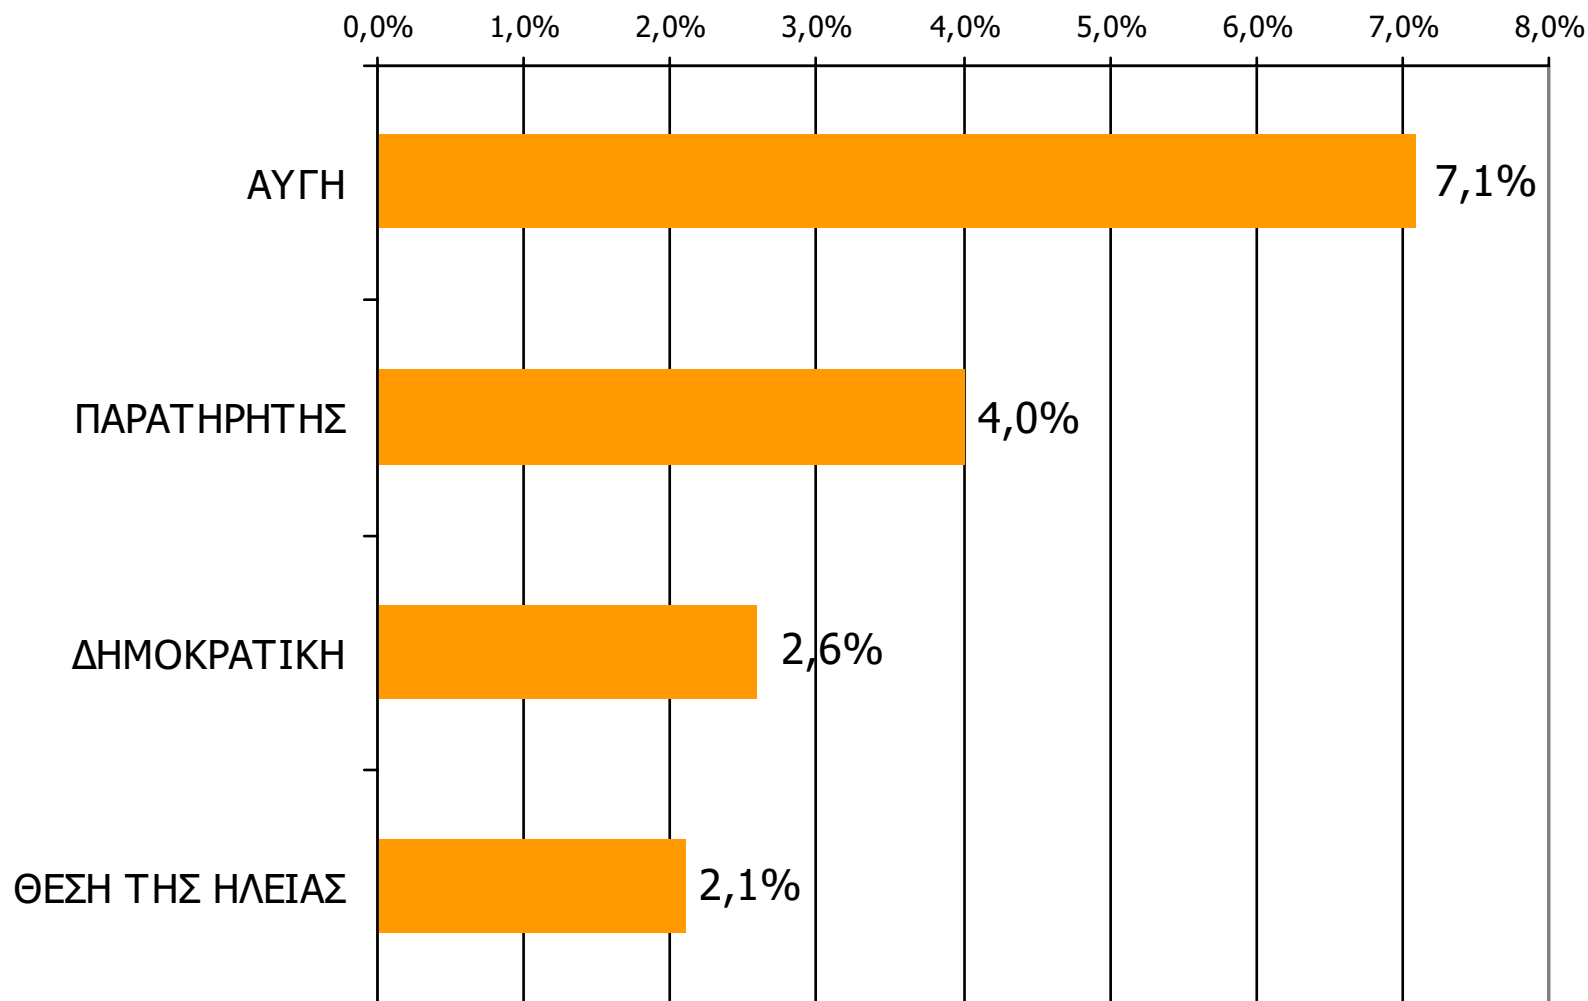

Πότε την διαβάσατε τελευταία φορά; (Την τελευταία εβδομάδα)

Βάση = Σύνολο ερωτηθέντων (N=900)

Αναγνωσιμότητα μέσου τεύχους εβδομαδιαίου τοπικού τύπου Νομού Ηλείας – Φύλο

Πότε την διαβάσατε τελευταία φορά; (Την τελευταία εβδομάδα)