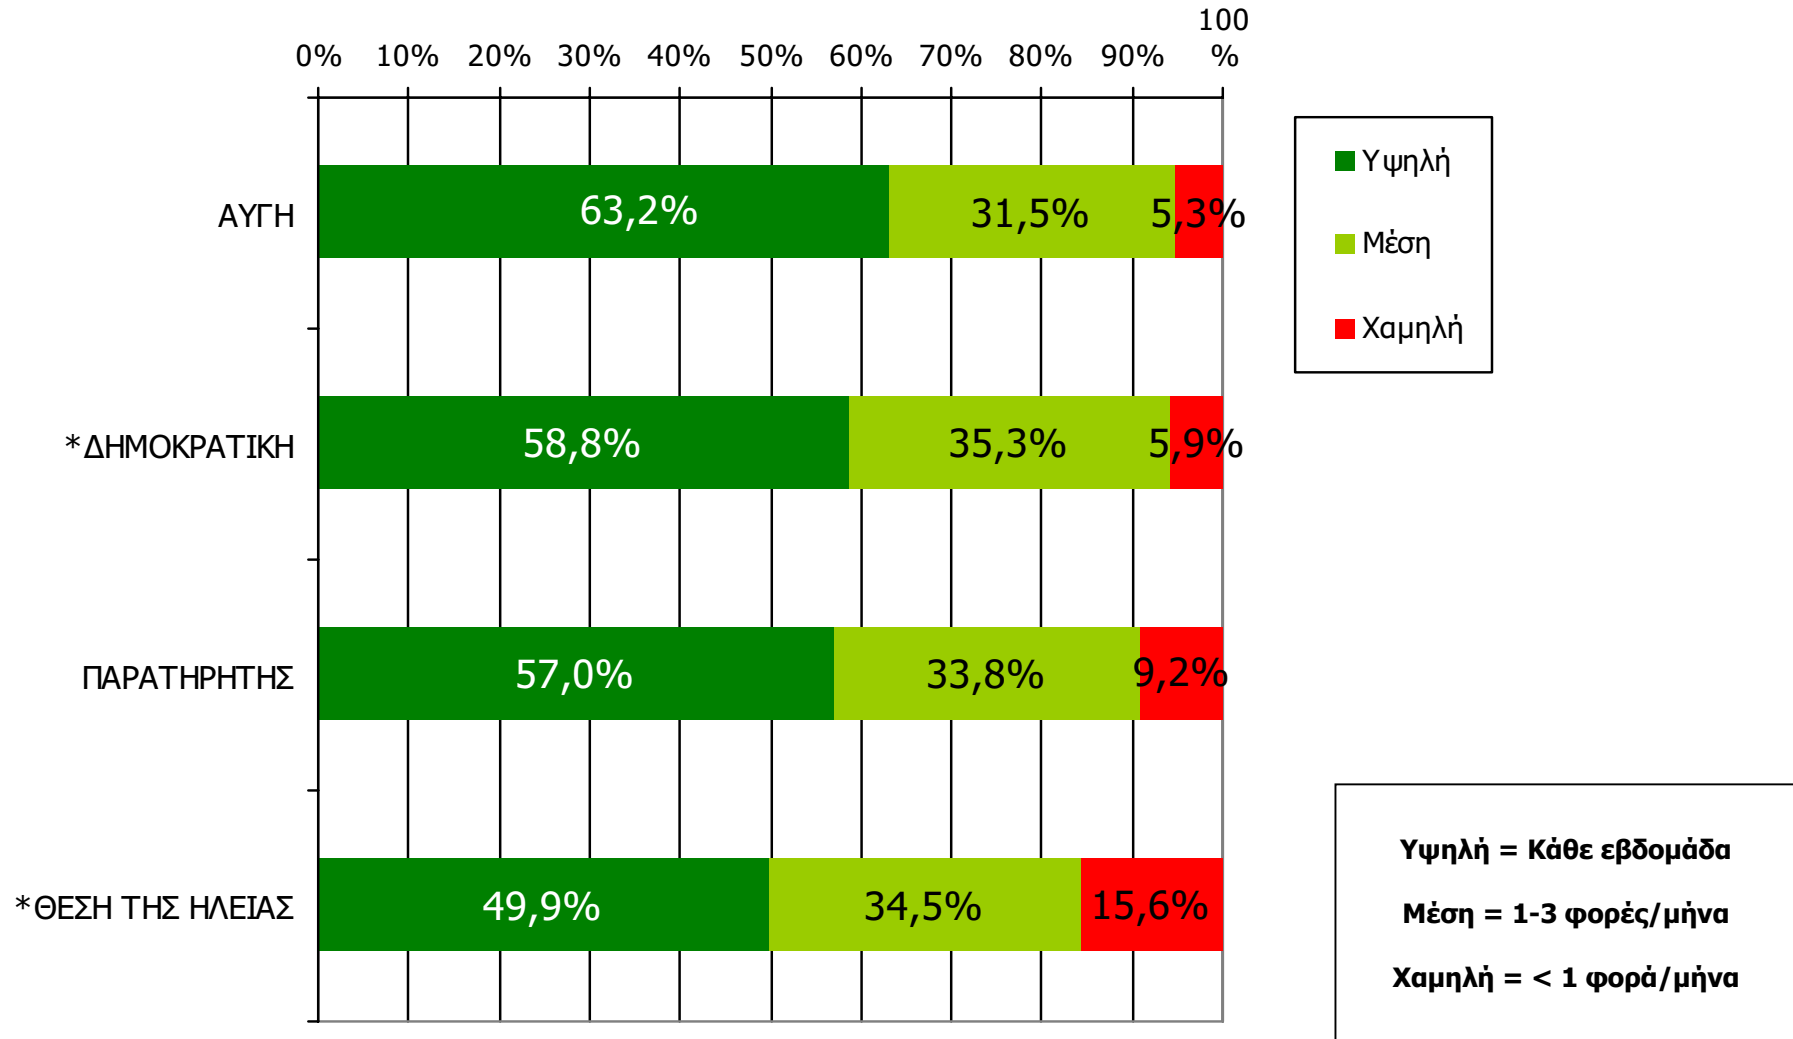

ΣΥΧΝΟΤΗΤΑ ΑΝΑΓΝΩΣΗΣ ΕΒΔΟΜΑΔΙΑΙΩΝ ΕΦΗΜΕΡΙΔΩΝ Νομού Ηλείας (έστω 2' το τελευταίο τρίμηνο)

Πόσο συχνά διαβάζετε την εφημερίδα...

Βάση = Αναγνώστες (τριμήνου) κάθε τίτλου

* Ενδεικτικά στοιχεία – Βάση μικρότερη των 60 ατόμων