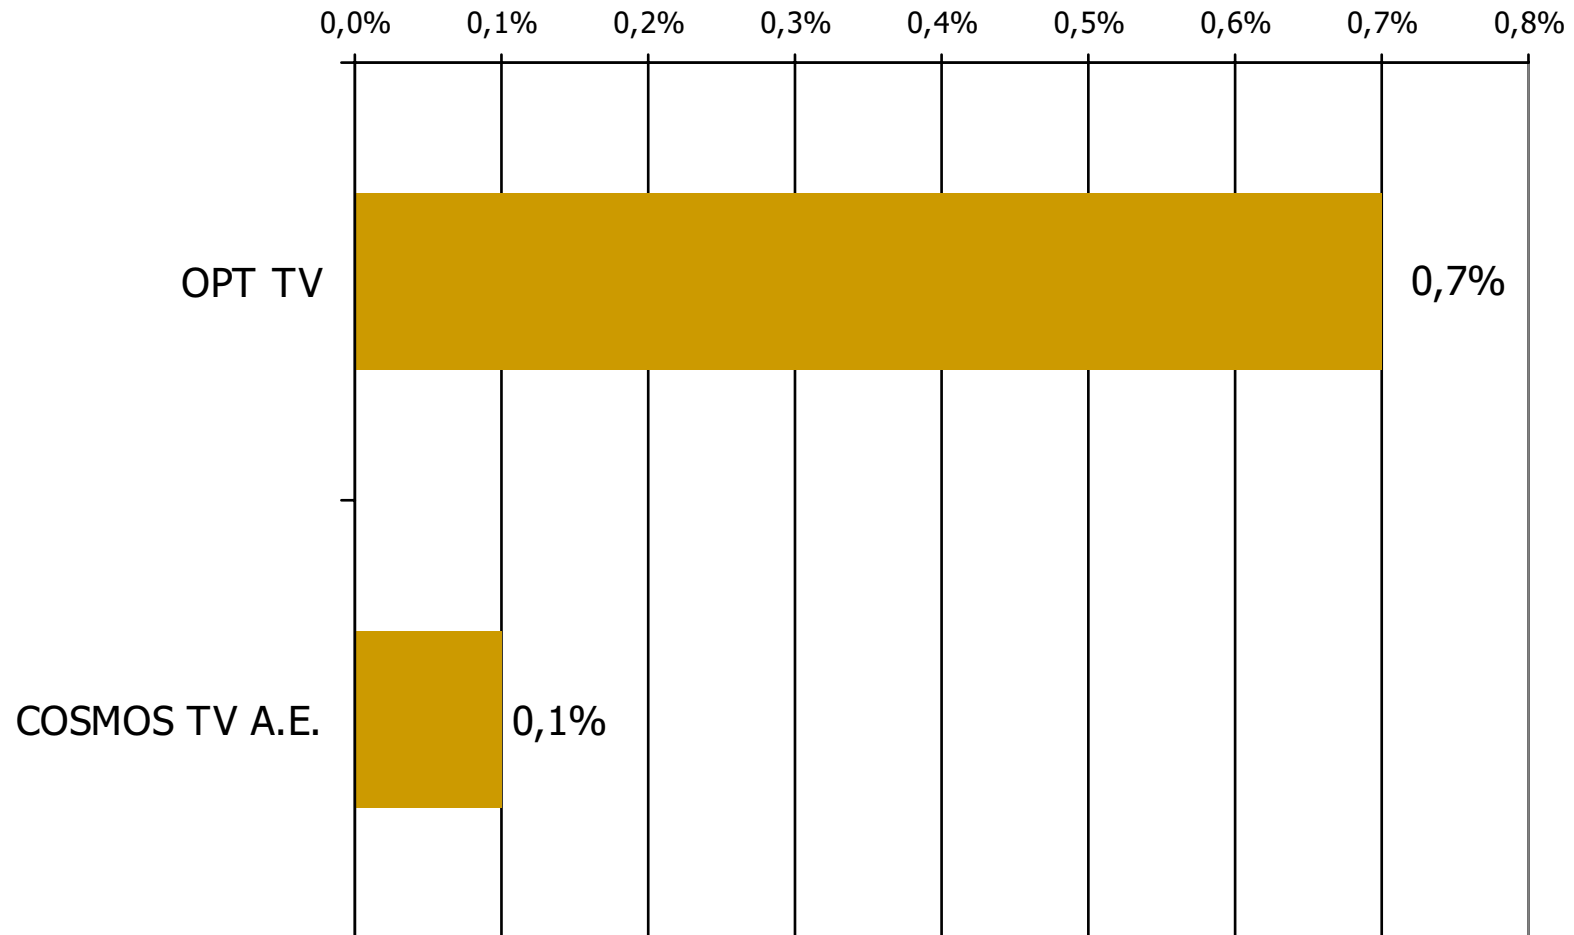

Μέση κάλυψη χρονικών ζωνών της ημέρας τοπικών τηλεοπτικών σταθμών Νομού Ηλείας 6:00-12:59

Ποιες ώρες παρακολουθήσατε τον τηλεοπτικό σταθμό...

Βάση = Σύνολο ερωτηθέντων (N=900)