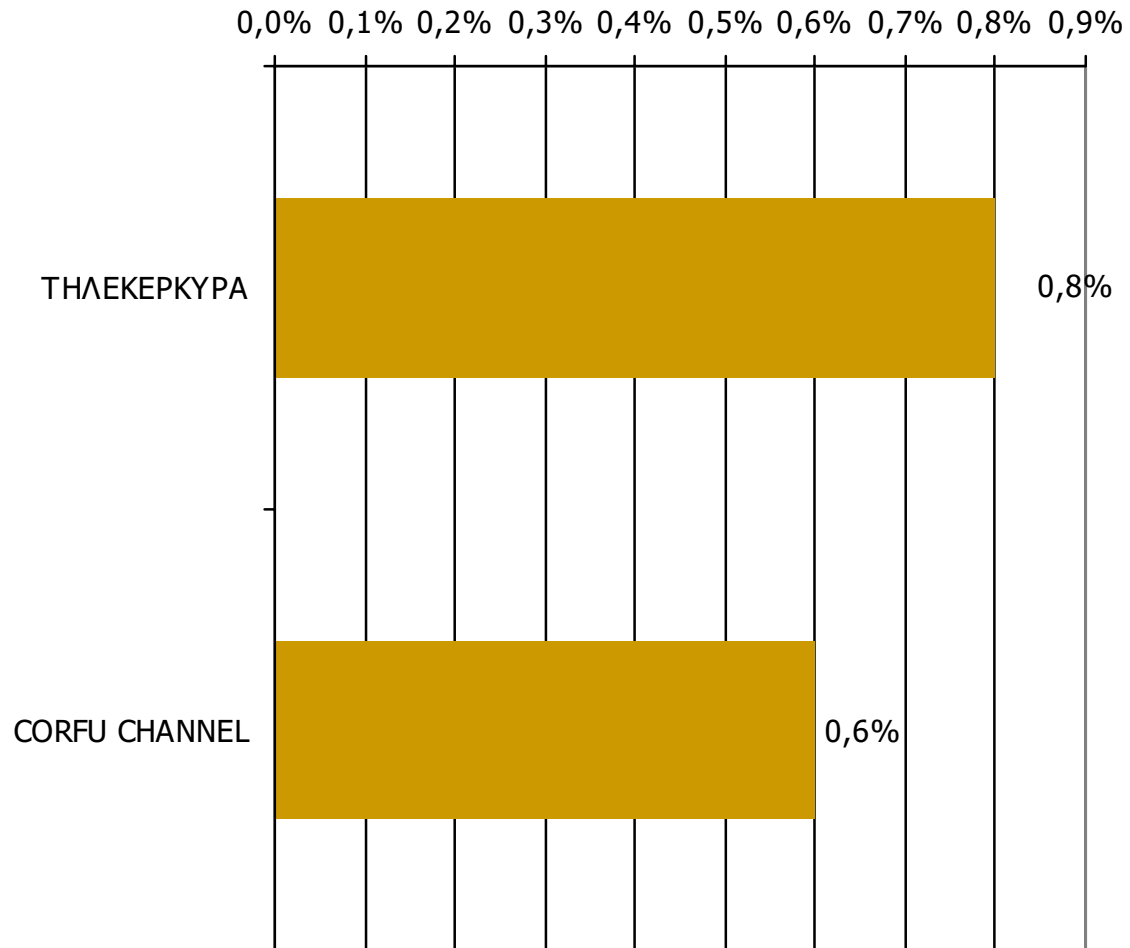

Μέση κάλυψη χρονικών ζωνών της ημέρας τοπικών τηλεοπτικών σταθμών Νομού Κέρκυρας 0:00-5:59

Ποιες ώρες παρακολουθείτε τον σταθμό...

Βάση = Σύνολο ερωτηθέντων (N=650)