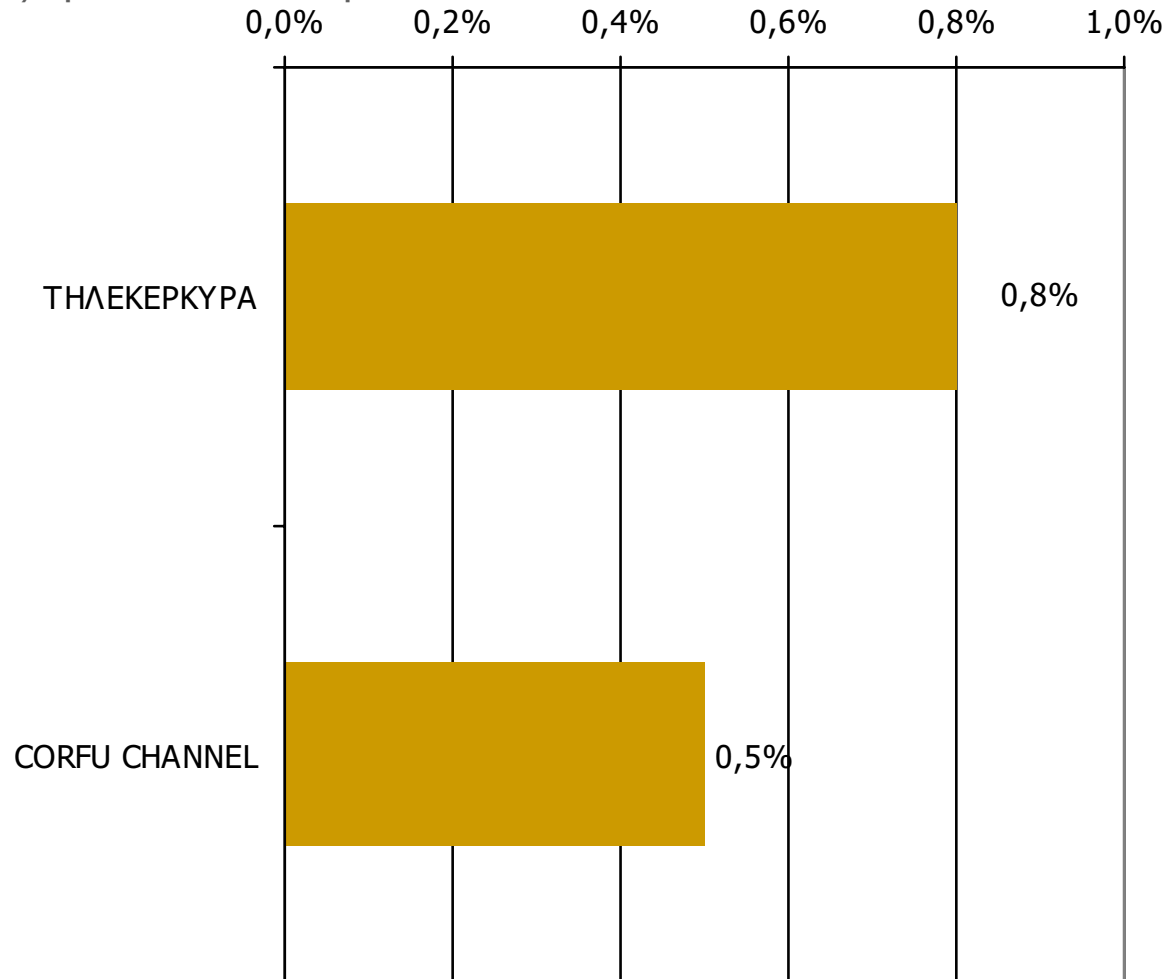

Μέση κάλυψη χρονικών ζωνών της ημέρας τοπικών τηλεοπτικών σταθμών Νομού Κέρκυρας 6:00-12:59

Ποιες ώρες παρακολουθείτε τον σταθμό...

Βάση = Σύνολο ερωτηθέντων (N=650)