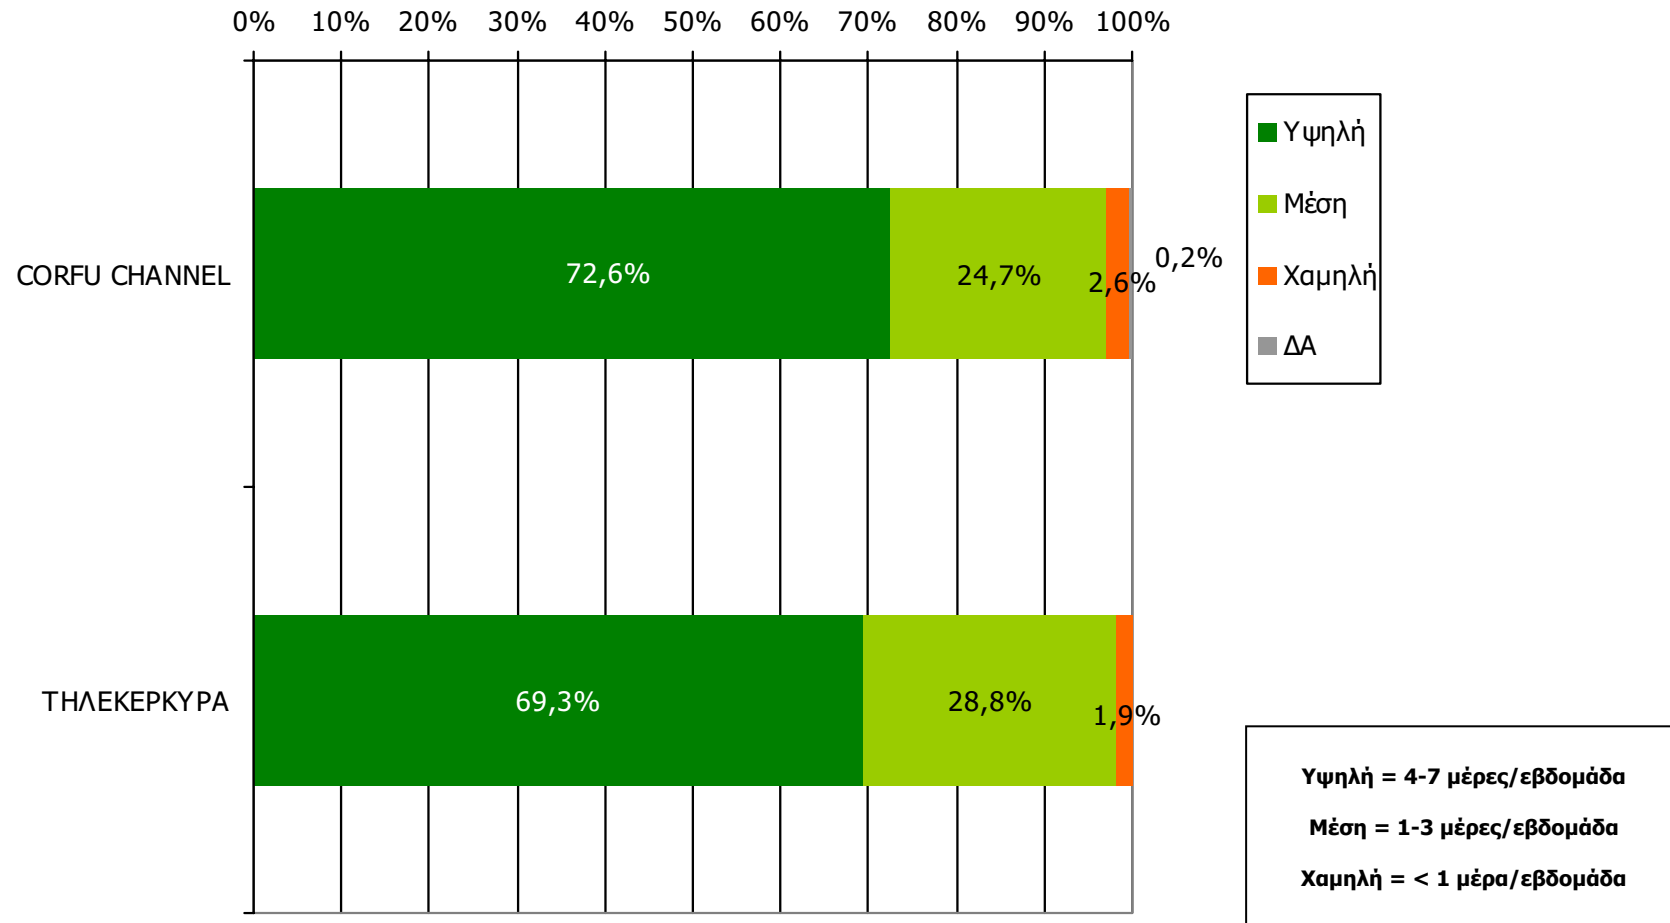

ΣΥΧΝΟΤΗΤΑ ΤΗΛΕΘΕΑΣΗΣ ΤΗΛΕΟΠΤΙΚΩΝ ΣΤΑΘΜΩΝ Νομού Κέρκυρας (λίγα λεπτά την τελευταία εβδομάδα)

Πόσο συχνά παρακολουθείτε τον τηλεοπτικό σταθμό...

Βάση = Τηλεθεατές (εβδομάδας) κάθε σταθμού