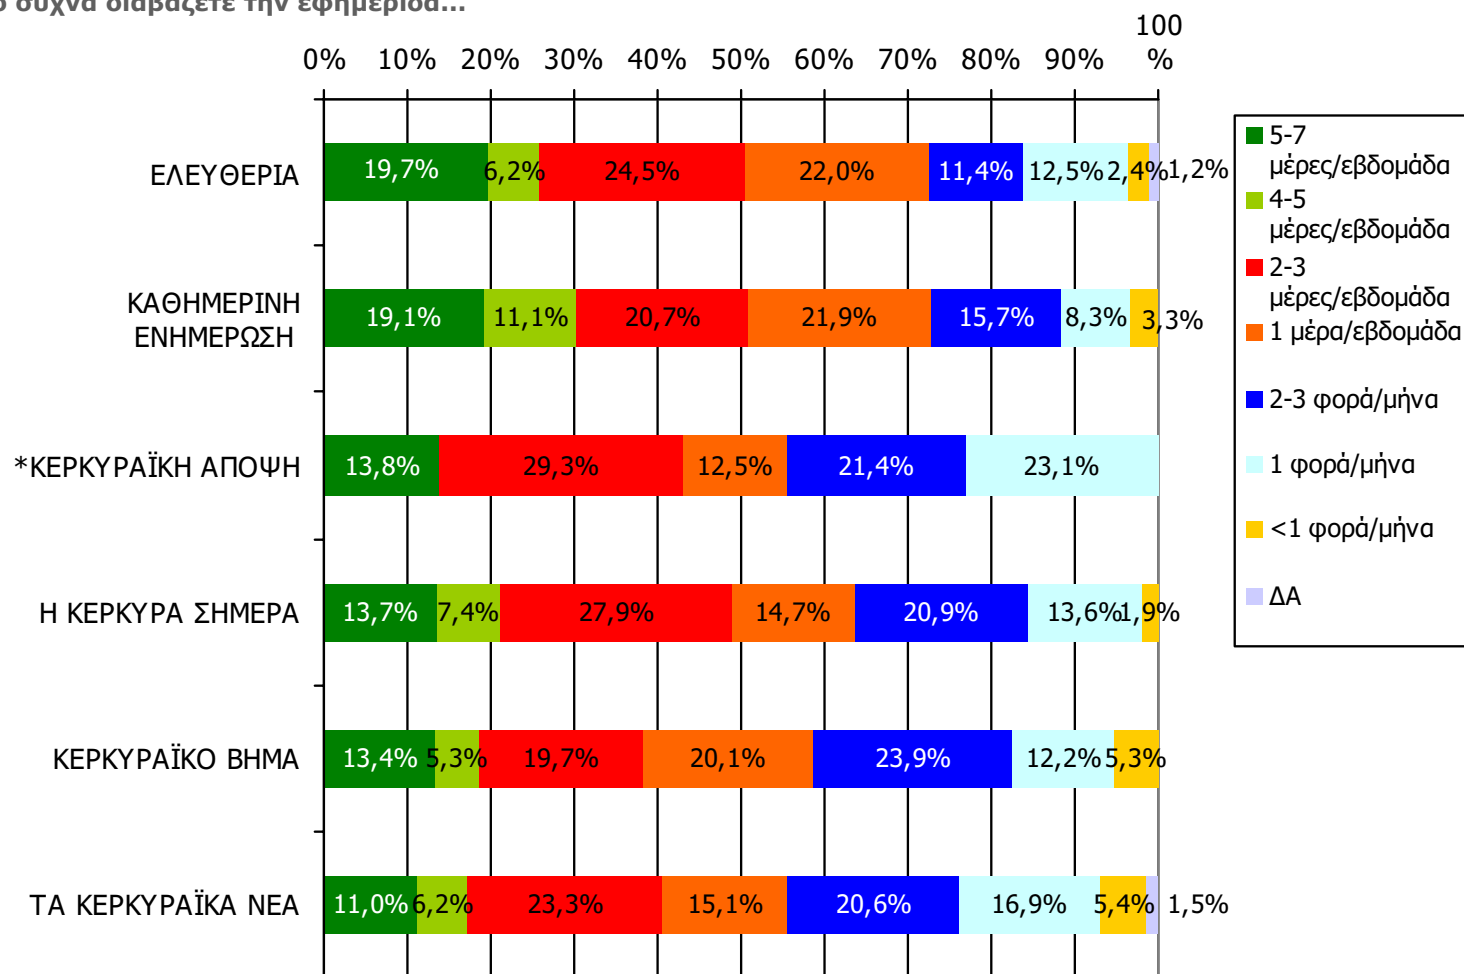

**Αθροιστική αναγνωσιμότητα τριμήνου ημερήσιου τοπικού τύπου
(έστω 2' το τελευταίο τρίμηνο) Νομού Κέρκυρας
Προβολές στον πληθυσμό 15 ετών και άνω**

Πληθυσμός Νομού Κέρκυρας , 15 ετών και άνω: 94.782 άτομα	Προβολή στον πληθυσμό 15 ετών και άνω	95% Διάστημα Εμπιστοσύνης	
		Κάτω φράγμα	Άνω φράγμα
ΚΕΡΚΥΡΑΪΚΟ ΒΗΜΑ	27.000	24.000	31.000
ΤΑ ΚΕΡΚΥΡΑΪΚΑ ΝΕΑ	19.000	16.000	22.000
Η ΚΕΡΚΥΡΑ ΣΗΜΕΡΑ	16.000	13.000	18.000
ΚΑΘΗΜΕΡΙΝΗ ΕΝΗΜΕΡΩΣΗ	13.000	11.000	16.000
ΕΛΕΥΘΕΡΙΑ	12.000	9.000	14.000
ΚΕΡΚΥΡΑΪΚΗ ΑΠΟΨΗ	8.000	6.000	10.000

ΣΥΧΝΟΤΗΤΑ ΑΝΑΓΝΩΣΗΣ ΗΜΕΡΗΣΙΩΝ ΕΦΗΜΕΡΙΔΩΝ Νομού Κέρκυρας (έστω 2' το τελευταίο τρίμηνο)

Πόσο συχνά διαβάζετε την εφημερίδα...

Βάση = Αναγνώστες (τριμήνου) κάθε τίτλου

*Ενδεικτικά στοιχεία- Βάση μικρότερη των 60 ατόμων