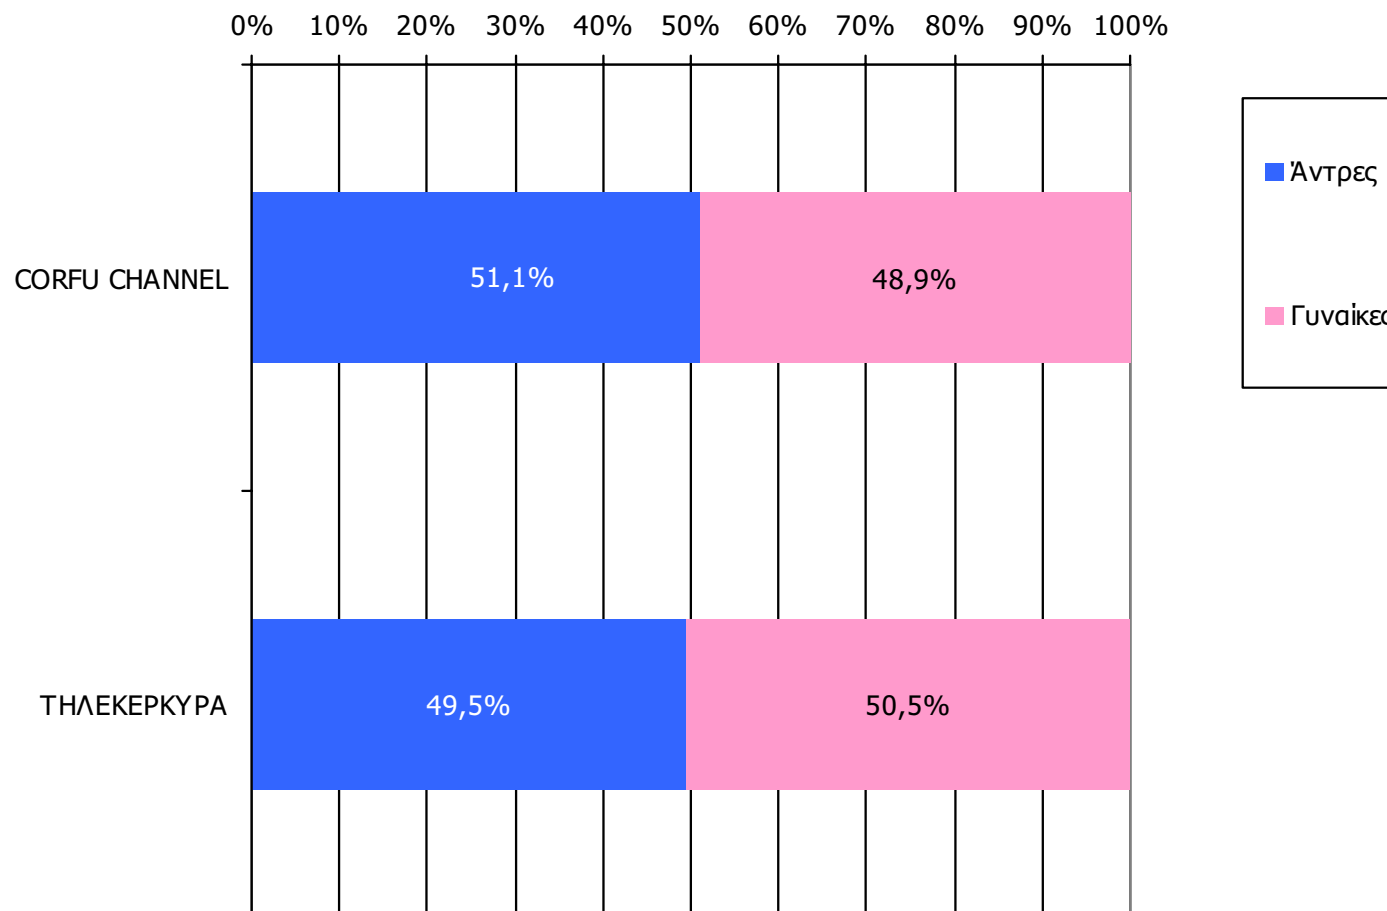

Μέση ημερήσια κάλυψη τοπικών τηλεοπτικών σταθμών Νομού Κέρκυρας -Φύλο/ Προφίλ

Τον τηλεοπτικό σταθμό... τον παρακολουθήσατε χτες;

Βάση = Τηλεθεατές (χθες) κάθε σταθμού