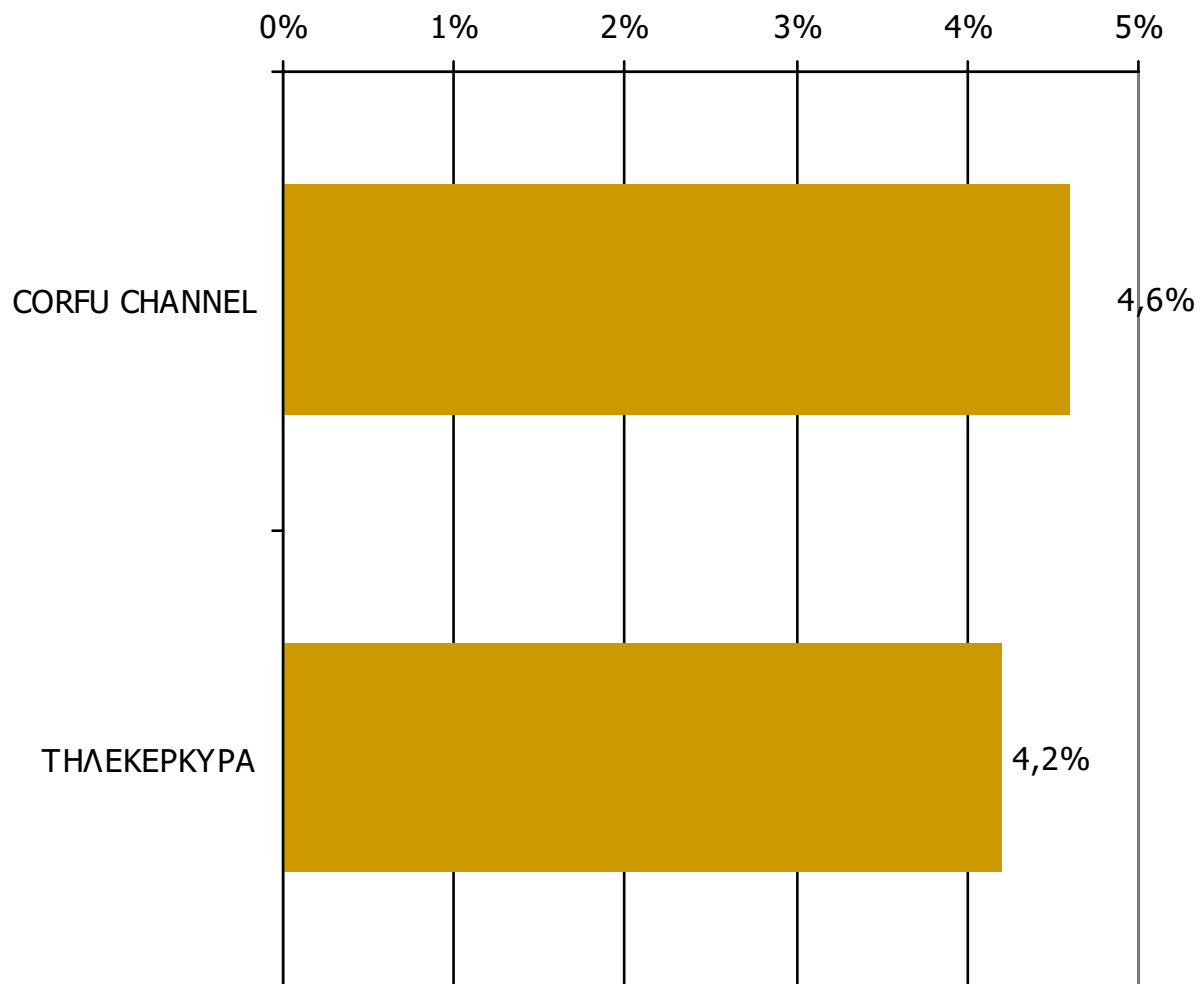

Μέση κάλυψη χρονικών ζωνών της ημέρας τοπικών τηλεοπτικών σταθμών Νομού Κέρκυρας 16:00-19:59

Ποιες ώρες παρακολουθείτε τον σταθμό...

Βάση = Σύνολο ερωτηθέντων (N=650)