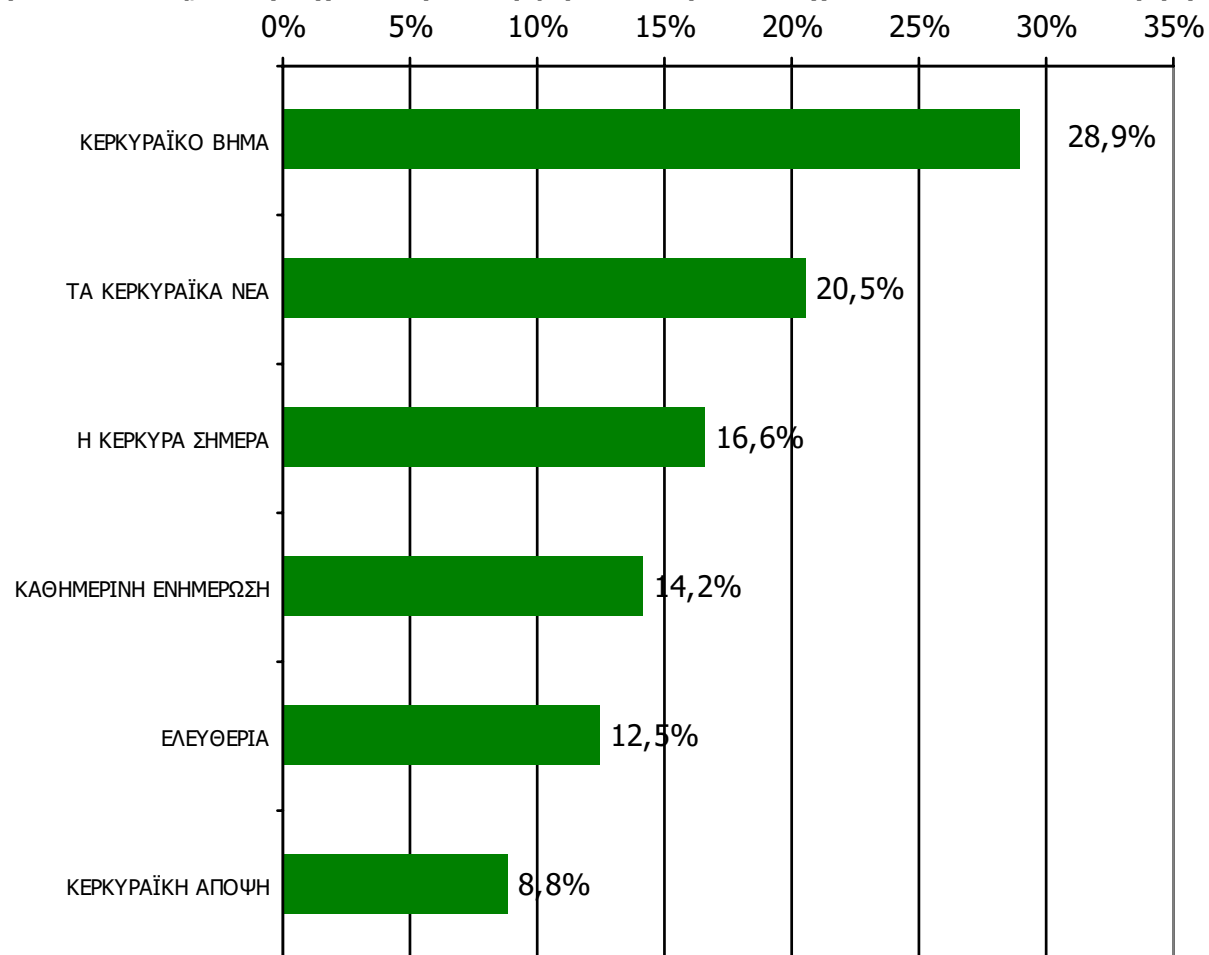

Αθροιστική αναγνωσιμότητα τριμήνου ημερήσιου τοπικού τύπου (έστω 2' το τελευταίο τρίμηνο) Νομού Κέρκυρας

Θα σας διαβάσω μια σειρά από καθημερινές τοπικές εφημερίδες που εκδίδονται στο νομό σας και θέλω να μου πείτε για κάθε μία από αυτές, αν την έχετε διαβάσει ή ξεφυλλίσει για τουλάχιστον 2' το τελευταίο τρίμηνο

Βάση = Σύνολο ερωτηθέντων (N=650)