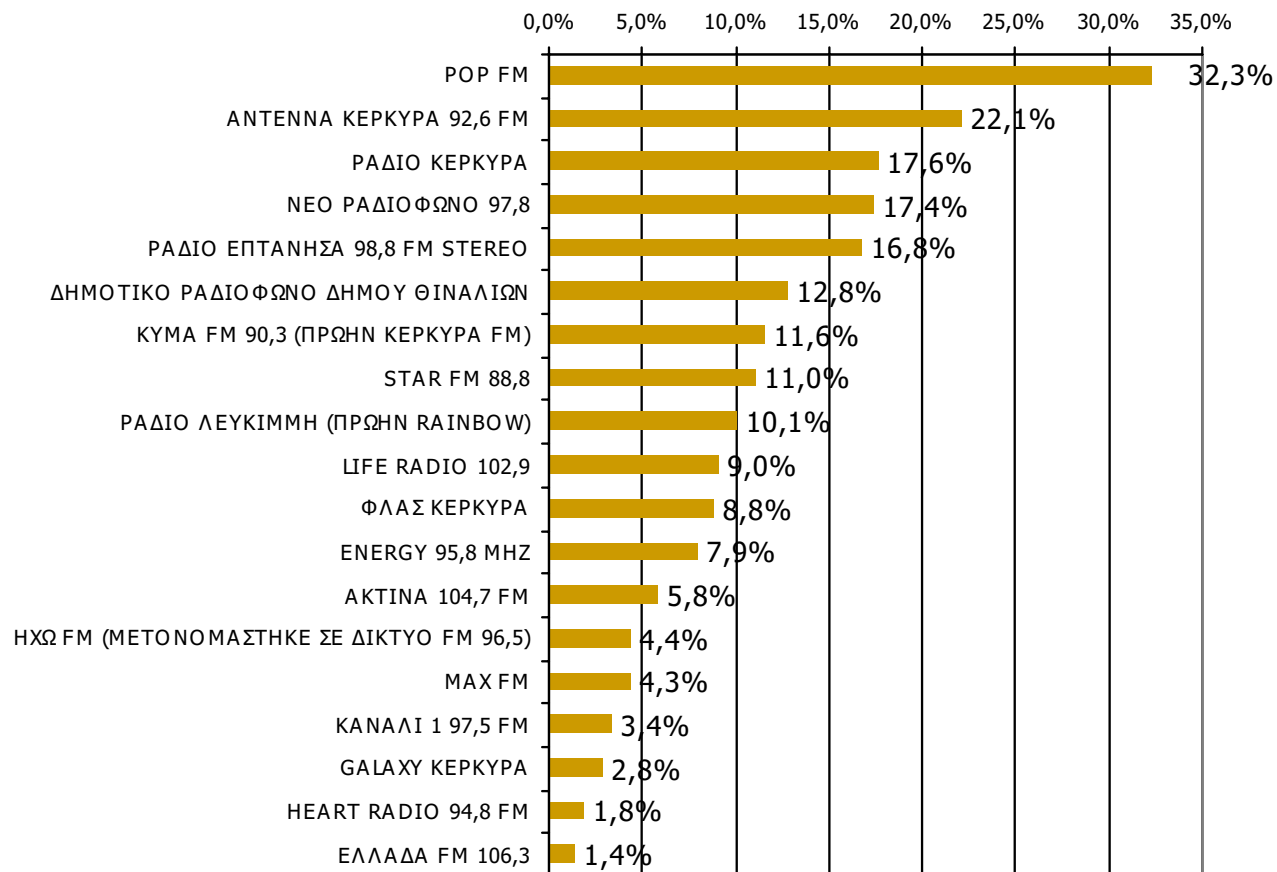

Μέση ημερήσια κάλυψη τοπικών Ρ/Σ Νομού Κέρκυρας (Στο σύνολο των ακροατών - χθες)

Τον ραδιοφωνικό σταθμό... τον ακούσατε χτες;

Βάση = Ακροατές τοπικών Ρ/Σ (χθες) N=205