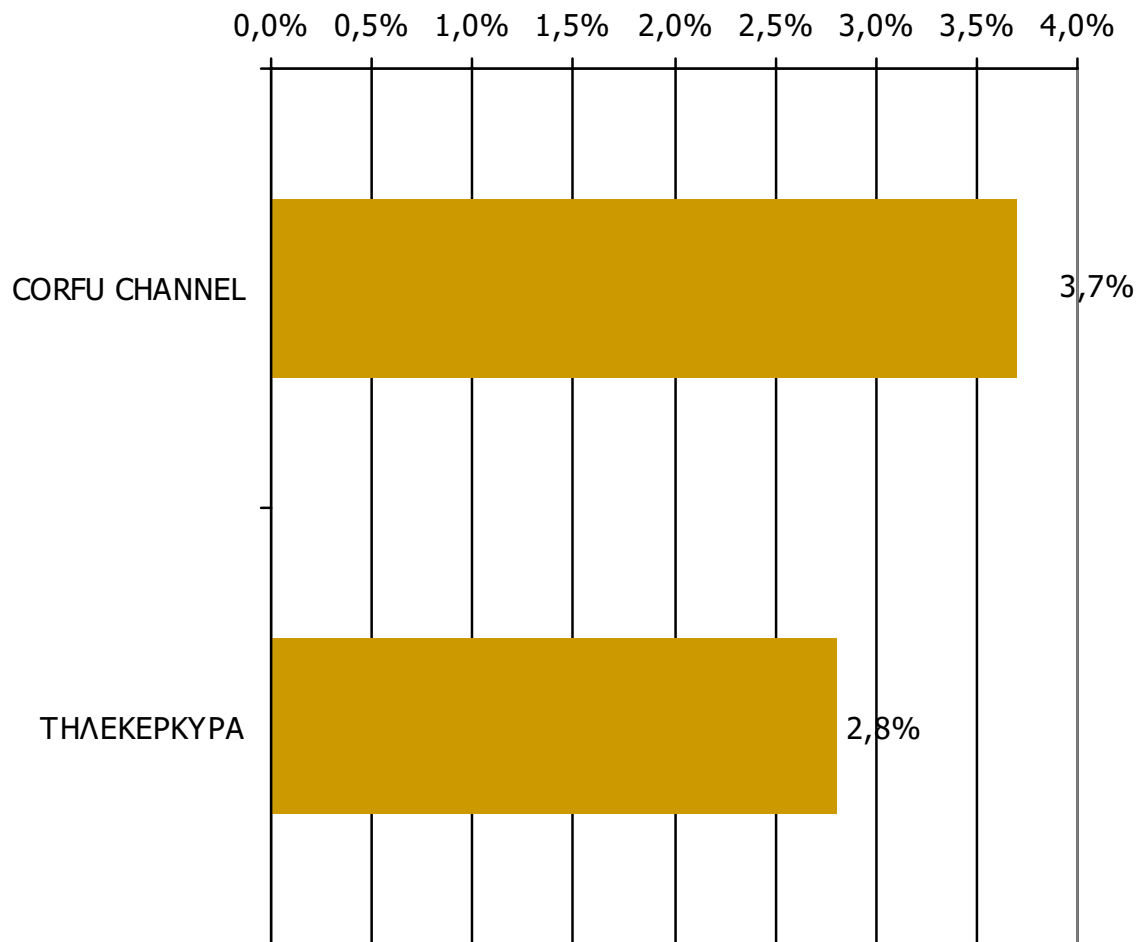

Μέση κάλυψη χρονικών ζωνών της ημέρας τοπικών τηλεοπτικών σταθμών Νομού Κέρκυρας 13:00-15:59

Ποιες ώρες παρακολουθείτε τον σταθμό...

Βάση = Σύνολο ερωτηθέντων (N=650)