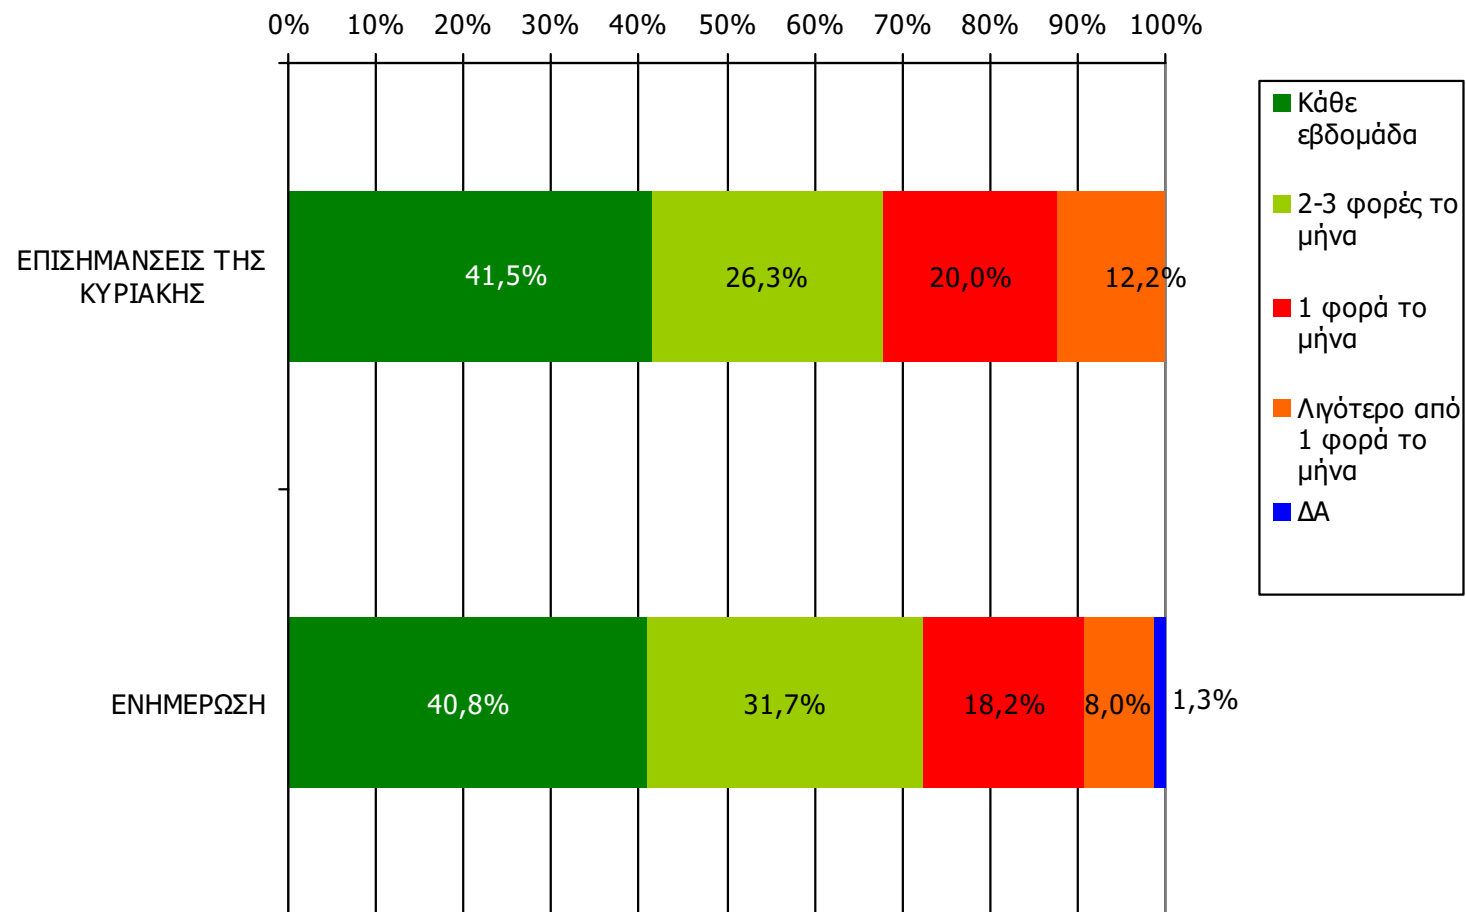

**Αθροιστική αναγνωσιμότητα τριμήνου εβδομαδιαίου τοπικού τύπου (έστω 2' το τελευταίο τρίμηνο) Νομού Κέρκυρας
Προβολές στον πληθυσμό 15 ετών και άνω**

Πληθυσμός Νομού Κέρκυρας , 15 ετών και άνω: 94.782 Άτομα	Προβολή στον πληθυσμό 15 ετών και άνω	95% Διάστημα Εμπιστοσύνης	
		Κάτω φράγμα	Άνω φράγμα
ΕΠΙΣΗΜΑΝΣΕΙΣ ΤΗΣ ΚΥΡΙΑΚΗΣ	12.000	9.000	14.000
ΕΝΗΜΕΡΩΣΗ	11.000	9.000	14.000

ΣΥΧΝΟΤΗΤΑ ΑΝΑΓΝΩΣΗΣ ΕΒΔΟΜΑΔΙΑΙΩΝ ΕΦΗΜΕΡΙΔΩΝ Νομού Κέρκυρας (έστω 2' το τελευταίο τρίμηνο)

Πόσο συχνά διαβάζετε την εφημερίδα...

Βάση = Αναγνώστες (τριμήνου) κάθε τίτλου