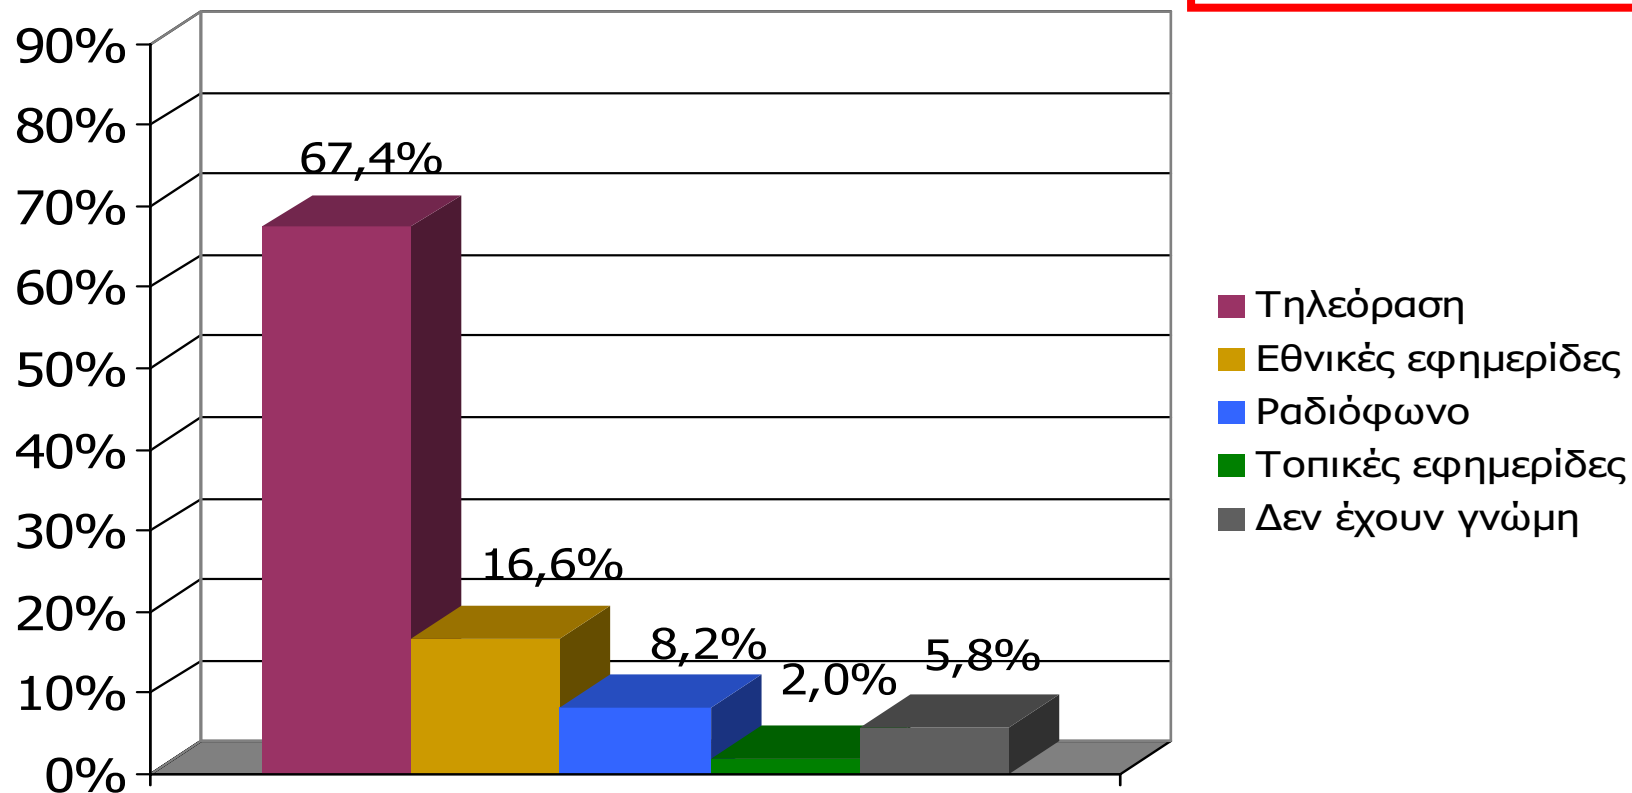

Γενική Εμπιστοσύνη σε ΜΜΕ (Νομός Κέρκυρας)

Σκεπτόμενοι την ενημέρωσή σας συνολικά, θα σας διαβάσω τέσσερις βασικές πηγές ενημέρωσης και θα ήθελα να τις βάλετε σε σειρά ξεκινώντας από αυτήν που εμπιστεύεστε περισσότερο για την ενημέρωσή σας σε πολιτικά και διεθνή θέματα και καταλήγοντας σε αυτήν που εμπιστεύεστε λιγότερο.

ΠΡΩΤΕΣ ΑΝΑΦΟΡΕΣ

Βάση = Σύνολο ερωτηθέντων (N=650)