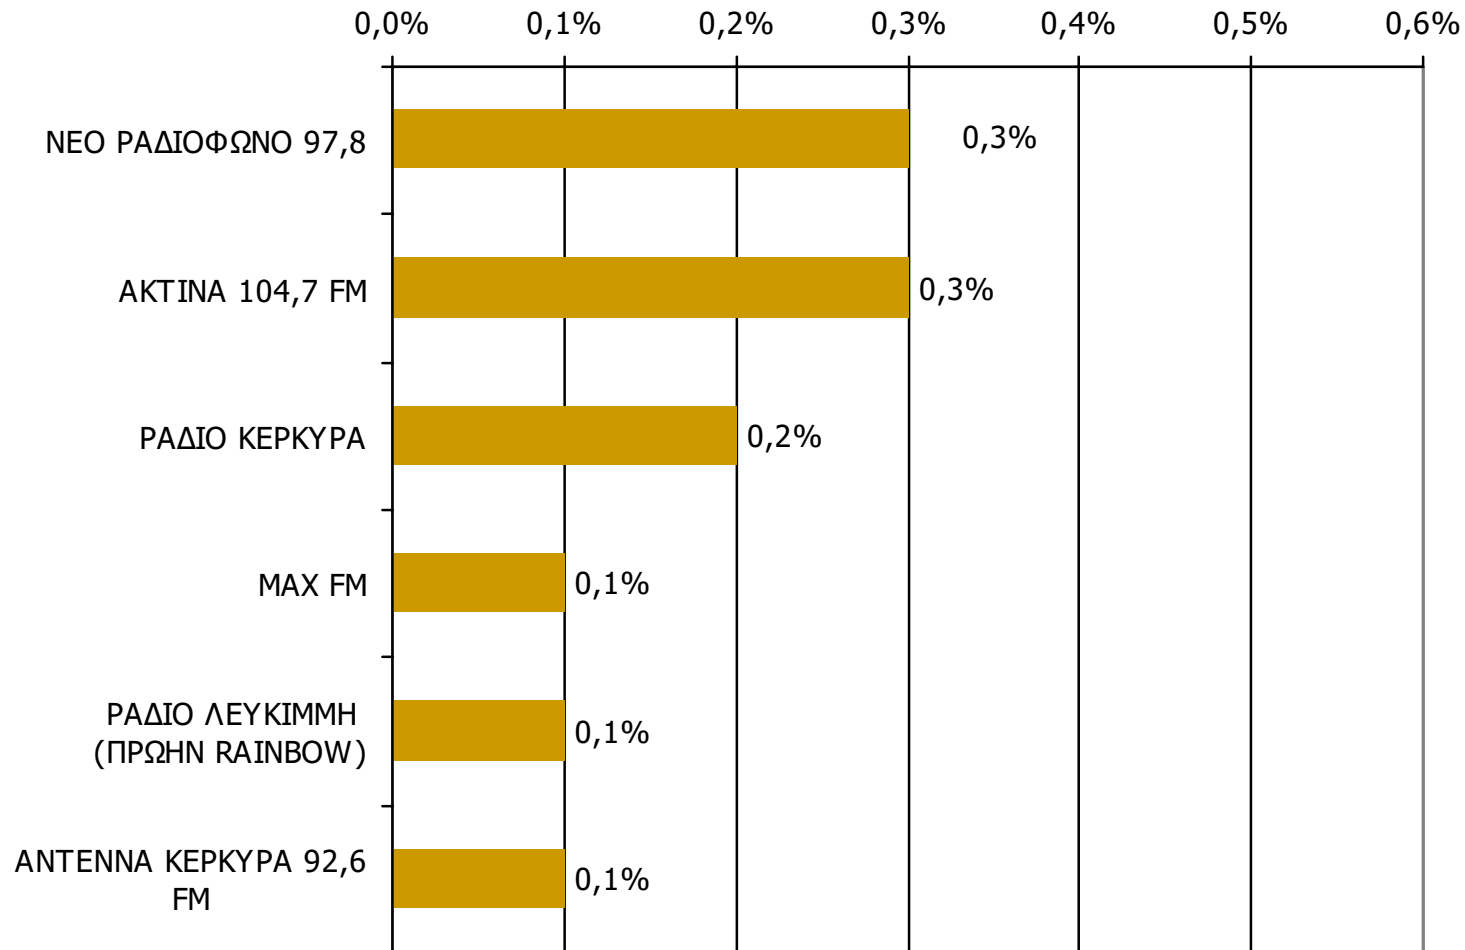

Μέση κάλυψη χρονικών ζωνών της ημέρας τοπικών Ρ/Σ Νομού Κέρκυρας 00:00-05:59

Ποιες ώρες ακούσατε το ραδιοφωνικό σταθμό...

Βάση = Σύνολο ερωτηθέντων (N=650)

* Εμφανίζονται οι Ρ/Σ που αναφέρθηκαν στη συγκεκριμένη ζώνη