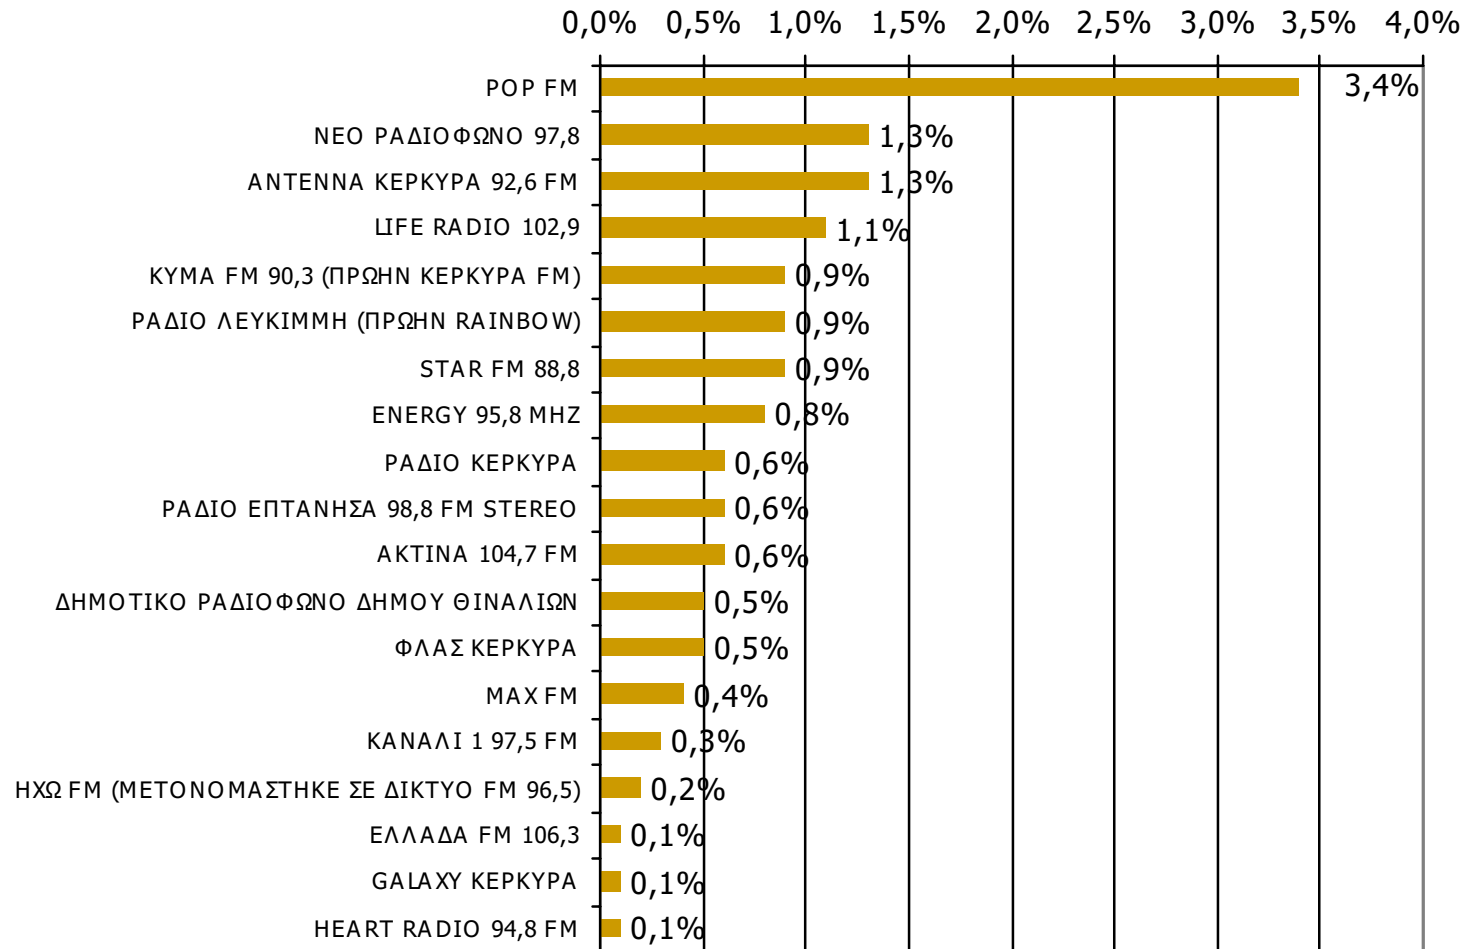

Μέση κάλυψη χρονικών ζωνών της ημέρας τοπικών Ρ/Σ Νομού Κέρκυρας 20:00-23:59

Ποιες ώρες ακούσατε το ραδιοφωνικό σταθμό...

Βάση = Σύνολο ερωτηθέντων (N=650)