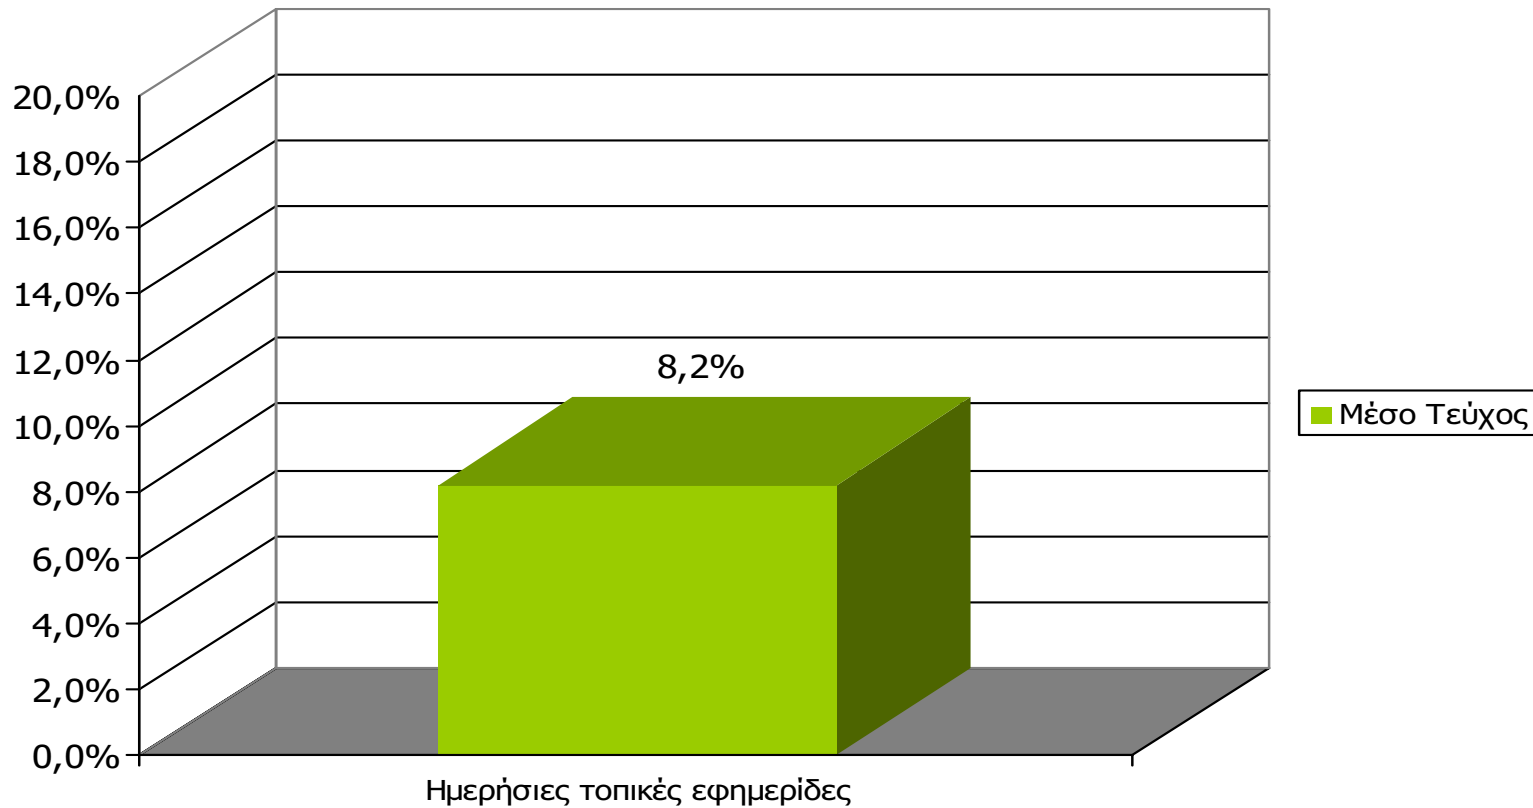

Αναγνωσιμότητα μέσου τεύχους ημερήσιου τοπικού τύπου Νομού Κέρκυρας

(χθες ή την τελευταία φορά που κυκλοφόρησαν)

Μ.Ο.: 1.74 Εφημερίδες

Βάση = Σύνολο ερωτηθέντων (N=650)