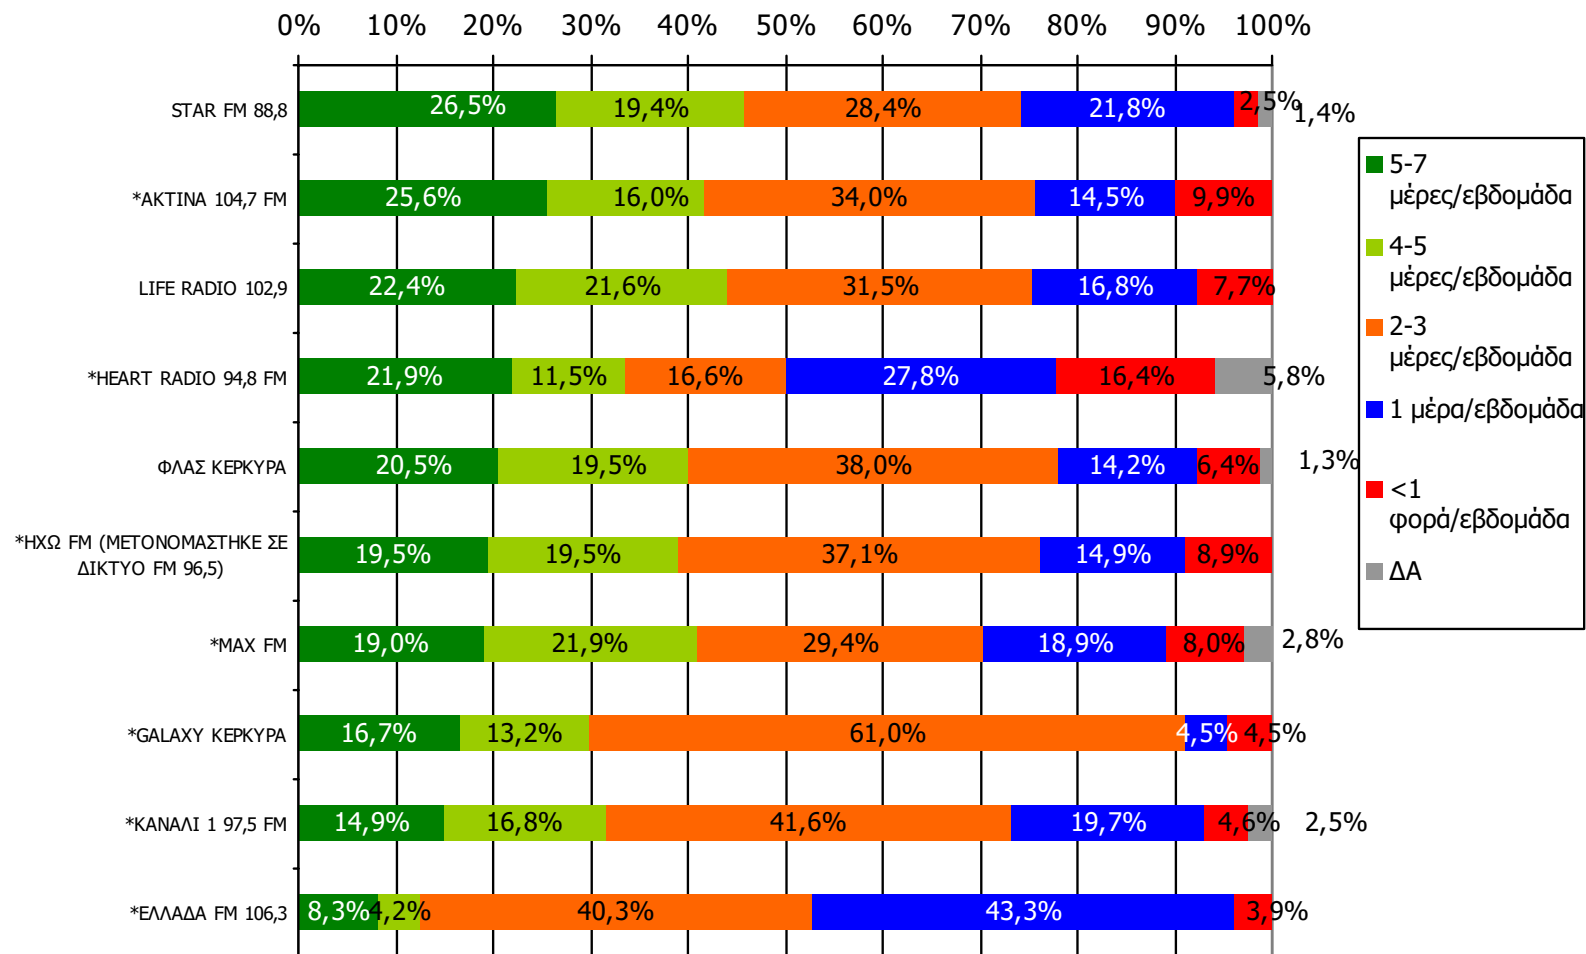

ΣΥΧΝΟΤΗΤΑ ΑΚΡΟΑΣΗΣ ΡΑΔΙΟΦΩΝΙΚΩΝ ΣΤΑΘΜΩΝ Νομού Κέρκυρας (λίγα λεπτά την τελευταία εβδομάδα)-2

Πόσο συχνά ακούτε το ραδιοφωνικό σταθμό...

Βάση = Ακροατές (εβδομάδας) κάθε σταθμού

*Ενδεικτικά στοιχεία- Βάση μικρότερη των 60 ατόμων