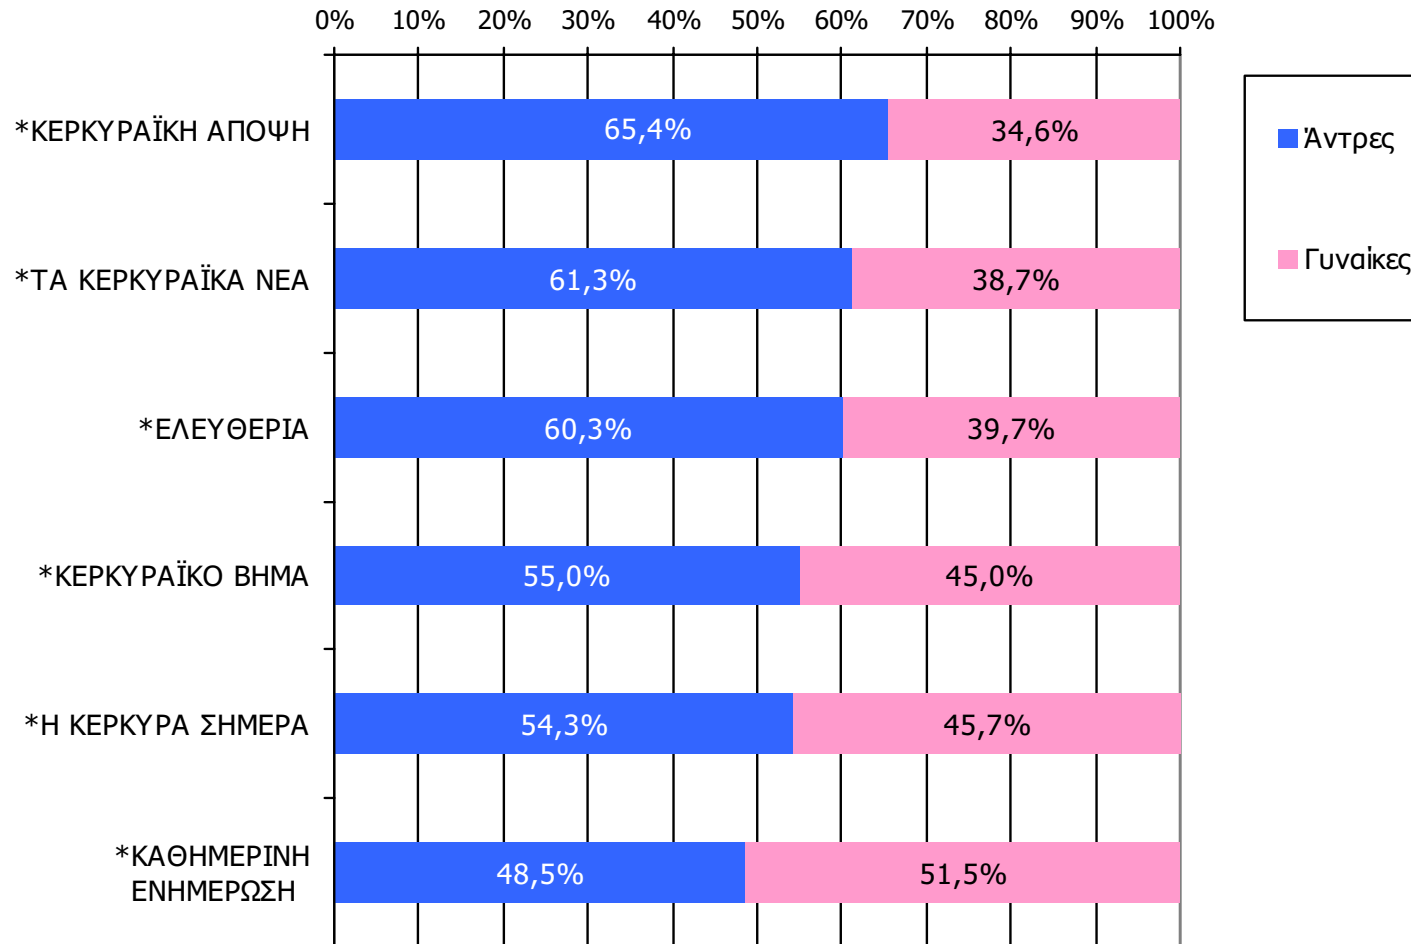

Αναγνωσιμότητα μέσω τεύχους ημερήσιου τοπικού τύπου Νομού Κέρκυρας - Φύλο/ Προφίλ

Πότε την διαβάσατε τελευταία φορά; (Χθες ή την τελευταία φορά που κυκλοφόρησε)

Βάση = Αναγνώστες (μέσου τεύχους) κάθε τίτλου

*Ενδεικτικά στοιχεία- Βάση μικρότερη των 60 ατόμων