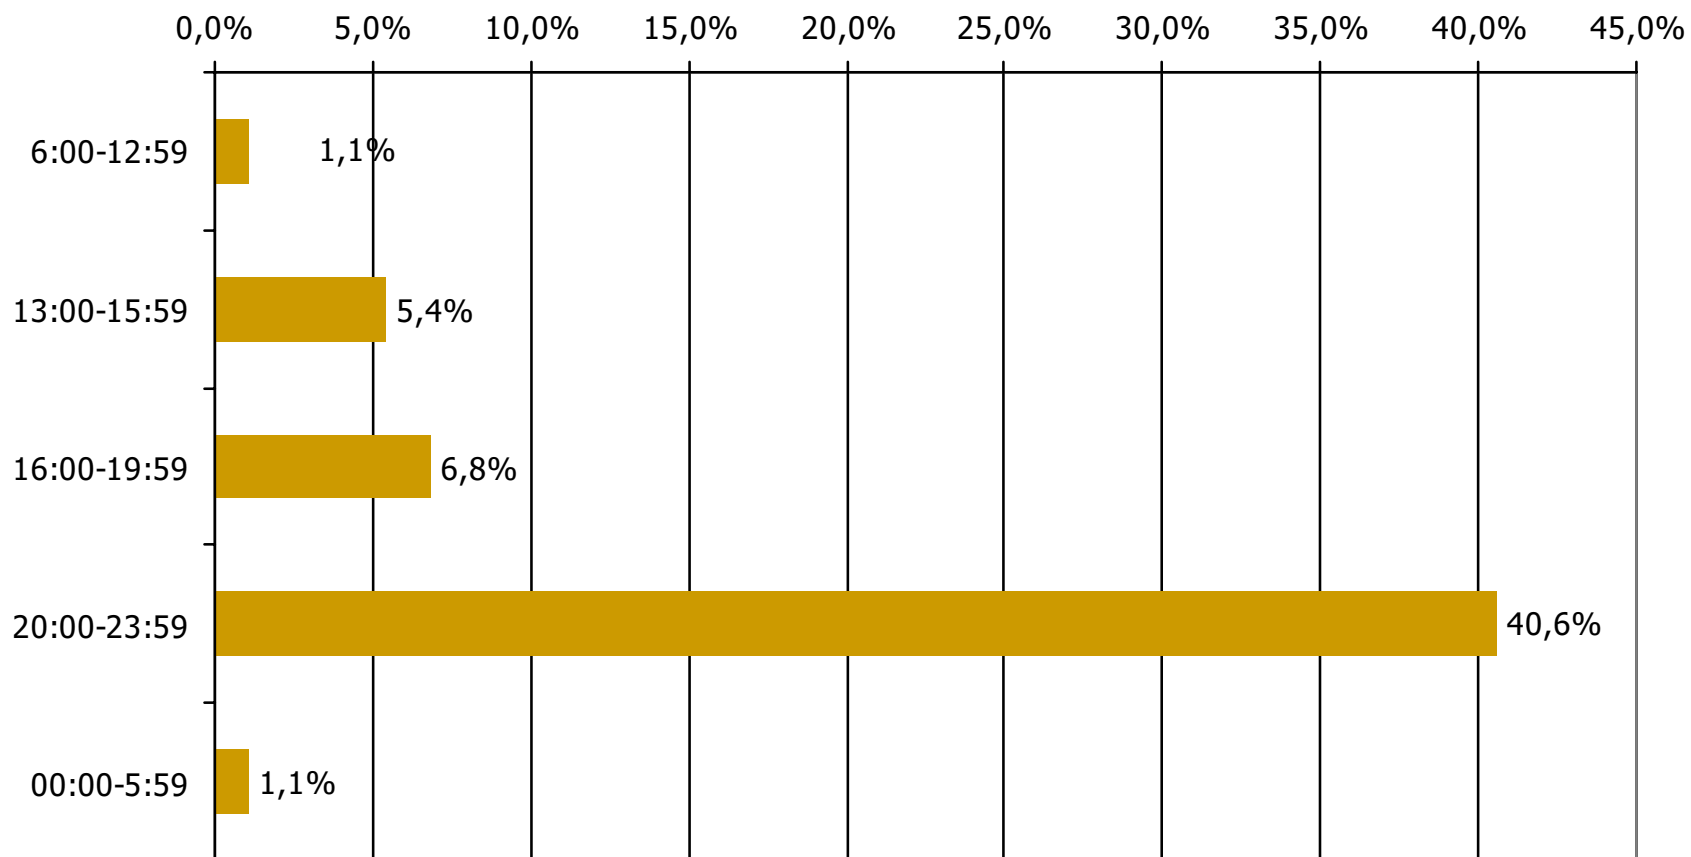

Μέση κάλυψη χρονικών ζωνών της ημέρας τοπικών τηλεοπτικών σταθμών Νομού Κέρκυρας

Βάση = Σύνολο ερωτηθέντων (N=650)