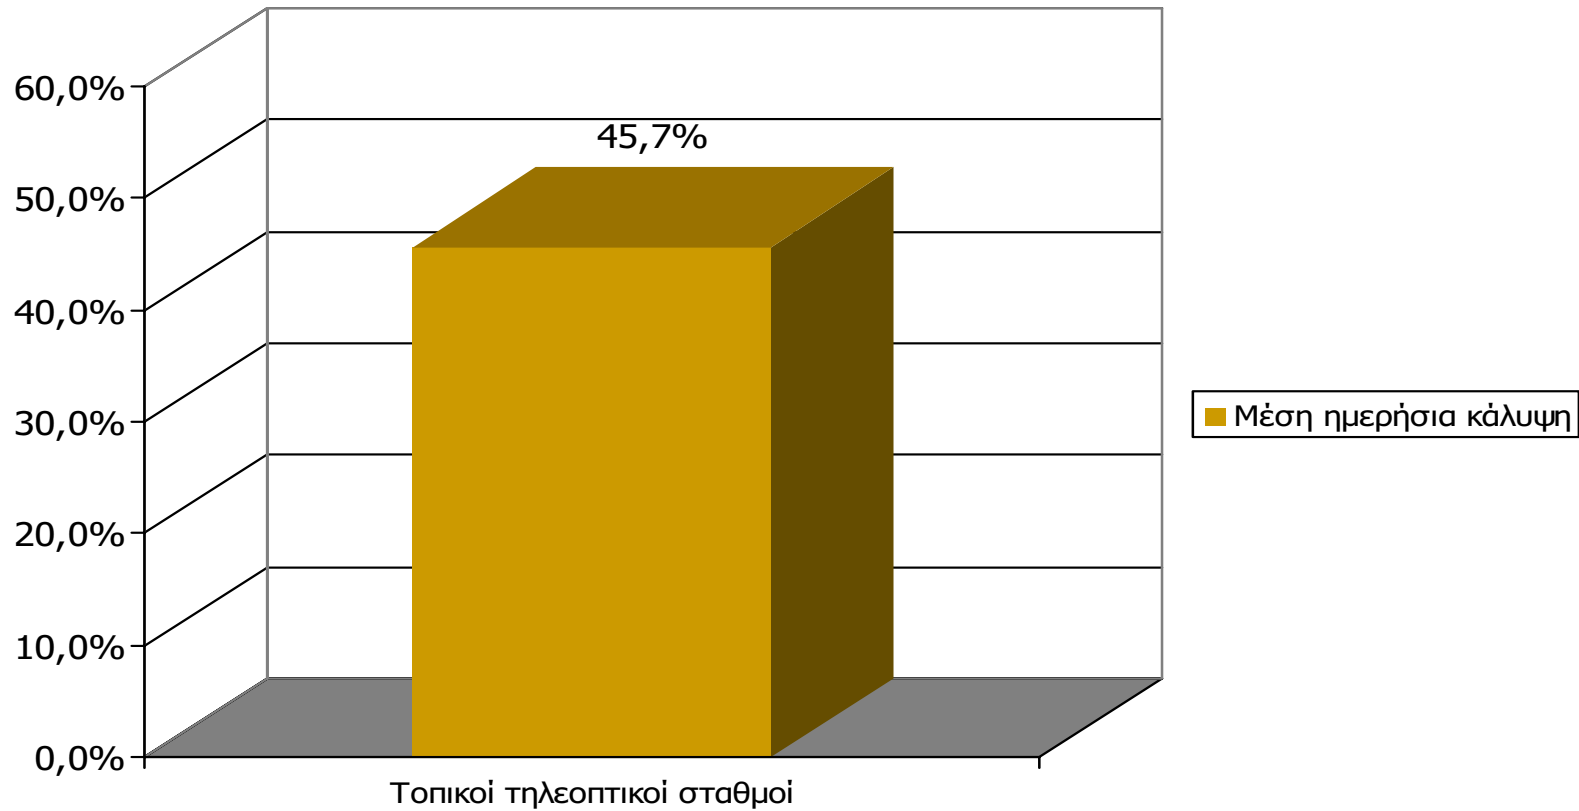

Μέση ημερήσια κάλυψη τοπικών τηλεοπτικών σταθμών Νομού Κέρκυρας (χθες)

Μ.Ο.: 1.50 Τ/Σ

Βάση = Σύνολο ερωτηθέντων (N=650)