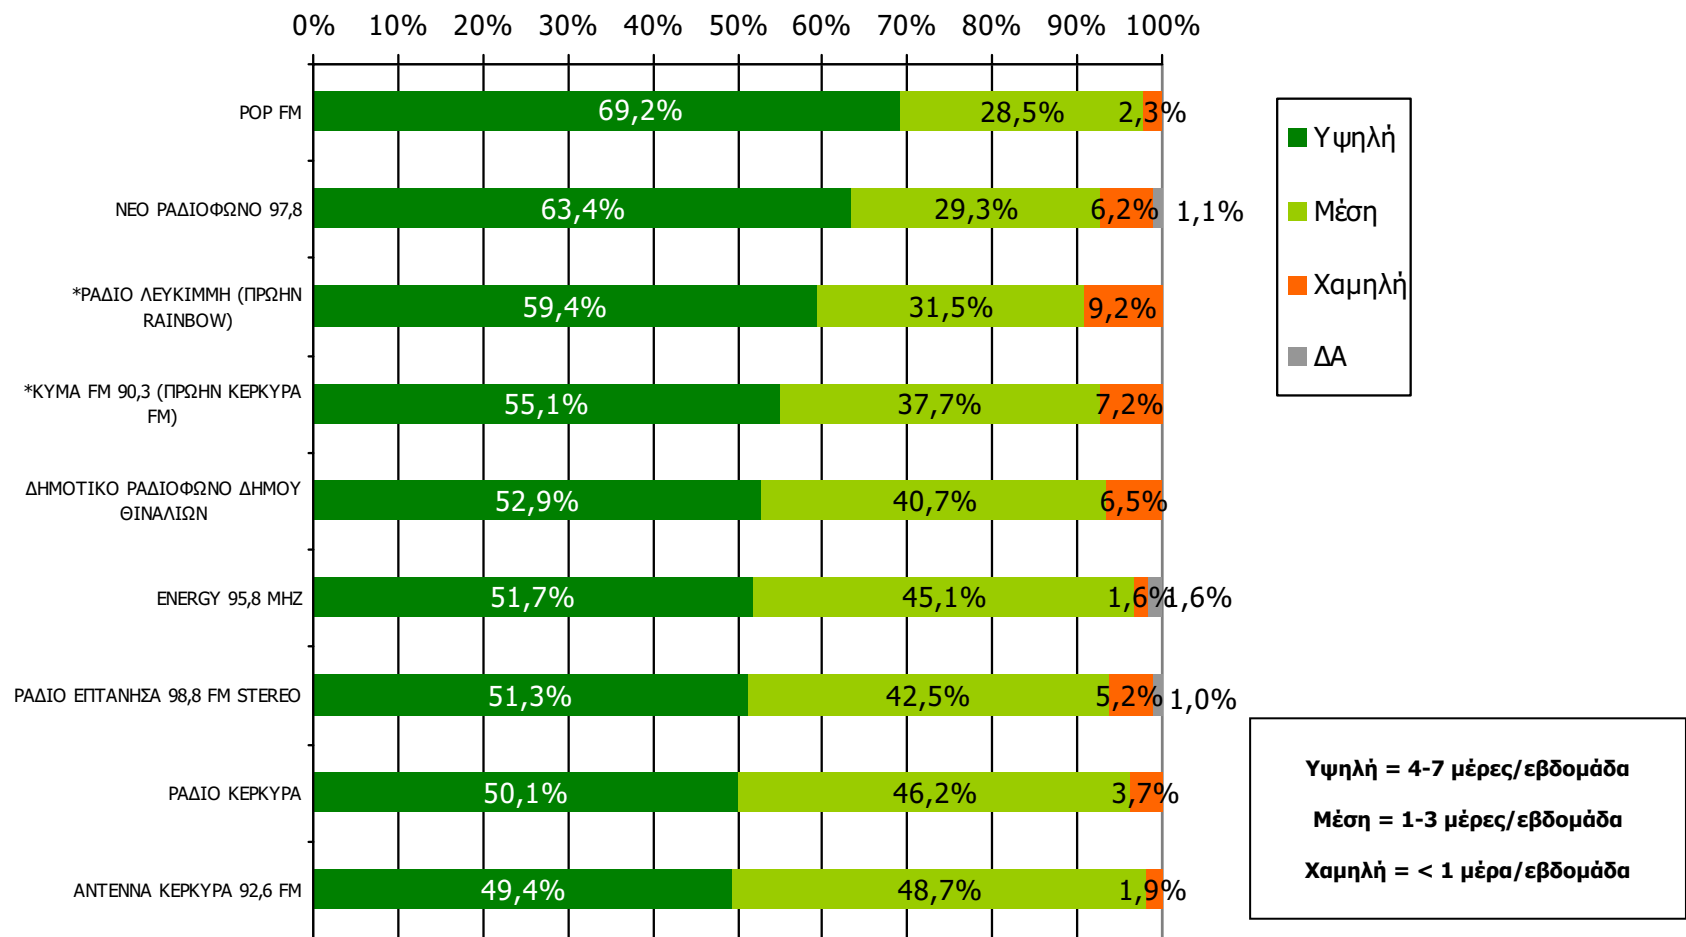

ΣΥΧΝΟΤΗΤΑ ΑΚΡΟΑΣΗΣ ΡΑΔΙΟΦΩΝΙΚΩΝ ΣΤΑΘΜΩΝ Νομού Κέρκυρας (λίγα λεπτά την τελευταία εβδομάδα)-1

Πόσο συχνά ακούτε το ραδιοφωνικό σταθμό...

Βάση = Ακροατές (εβδομάδας) κάθε σταθμού

*Ενδεικτικά στοιχεία- Βάση μικρότερη των 60 ατόμων