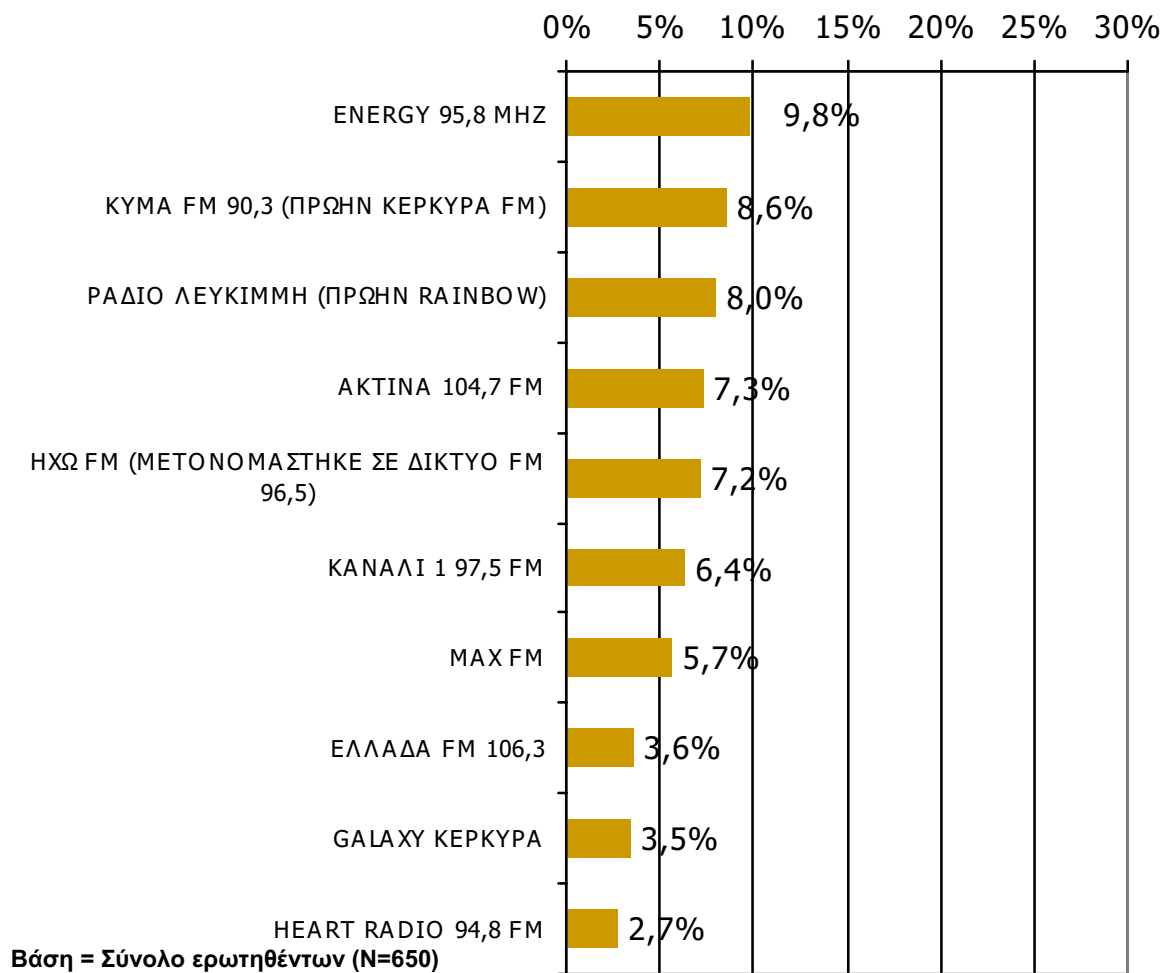

Αθροιστική ακροαματικότητα εβδομάδας τοπικών Ρ/Σ Νομού Κέρκυρας (λίγα λεπτά την τελευταία εβδομάδα)-2

Θα σας διαβάσω μια σειρά από τοπικούς ραδιοφωνικούς σταθμούς που εκπέμπουν στο νομό σας και θέλω να μου πείτε για κάθε έναν από αυτούς, αν τον ακούσατε την τελευταία εβδομάδα για τουλάχιστον λίγα λεπτά.