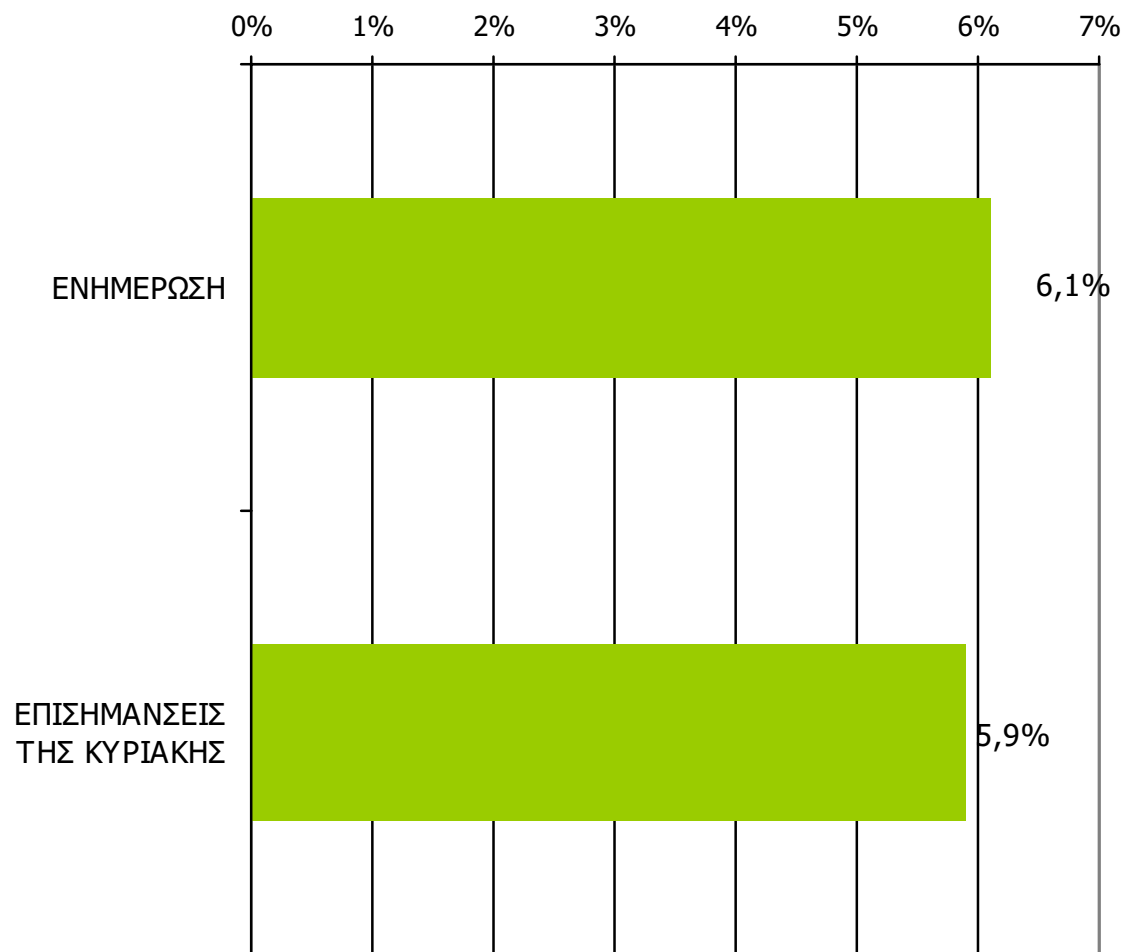

Αναγνωσιμότητα μέσου τεύχους εβδομαδιαίου τοπικού τύπου Νομού Κέρκυρας Πότε την διαβάσατε τελευταία φορά; (Την τελευταία εβδομάδα)

Βάση = Σύνολο ερωτηθέντων (N=650)