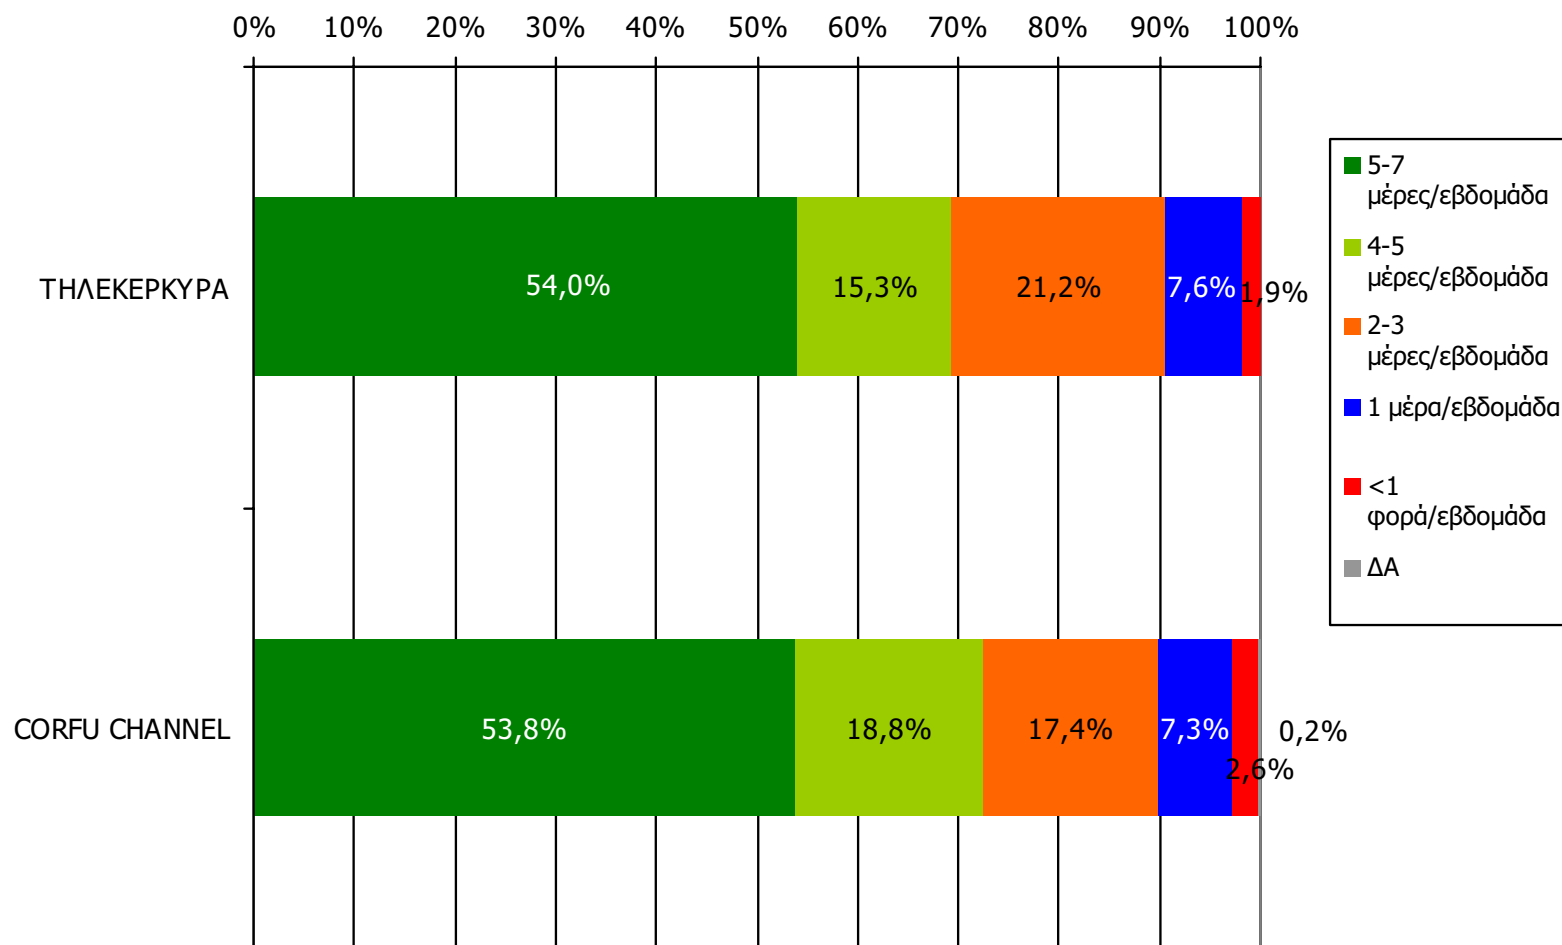

**Αθροιστική τηλεθέαση εβδομάδας τοπικών τηλεοπτικών σταθμών
Νομού Κέρκυρας (λίγα λεπτά την τελευταία εβδομάδα)
Προβολές στον πληθυσμό 15 ετών και άνω**

Πληθυσμός Νομού Κέρκυρας, 15 ετών και άνω: 94.782 άτομα	Προβολή στον πληθυσμό 15 ετών και άνω	95% Διάστημα Εμπιστοσύνης	
		Κάτω φράγμα	Άνω φράγμα
CORFU CHANNEL	68.000	65.000	71.000
ΤΗΛΕΚΕΡΚΥΡΑ	61.000	58.000	65.000

ΣΥΧΝΟΤΗΤΑ ΤΗΛΕΘΕΑΣΗΣ ΤΗΛΕΟΠΤΙΚΩΝ ΣΤΑΘΜΩΝ Νομού Κέρκυρας (λίγα λεπτά την τελευταία εβδομάδα)

Πόσο συχνά παρακολουθείτε τον τηλεοπτικό σταθμό...

Βάση = Τηλεθεατές (εβδομάδας) κάθε σταθμού