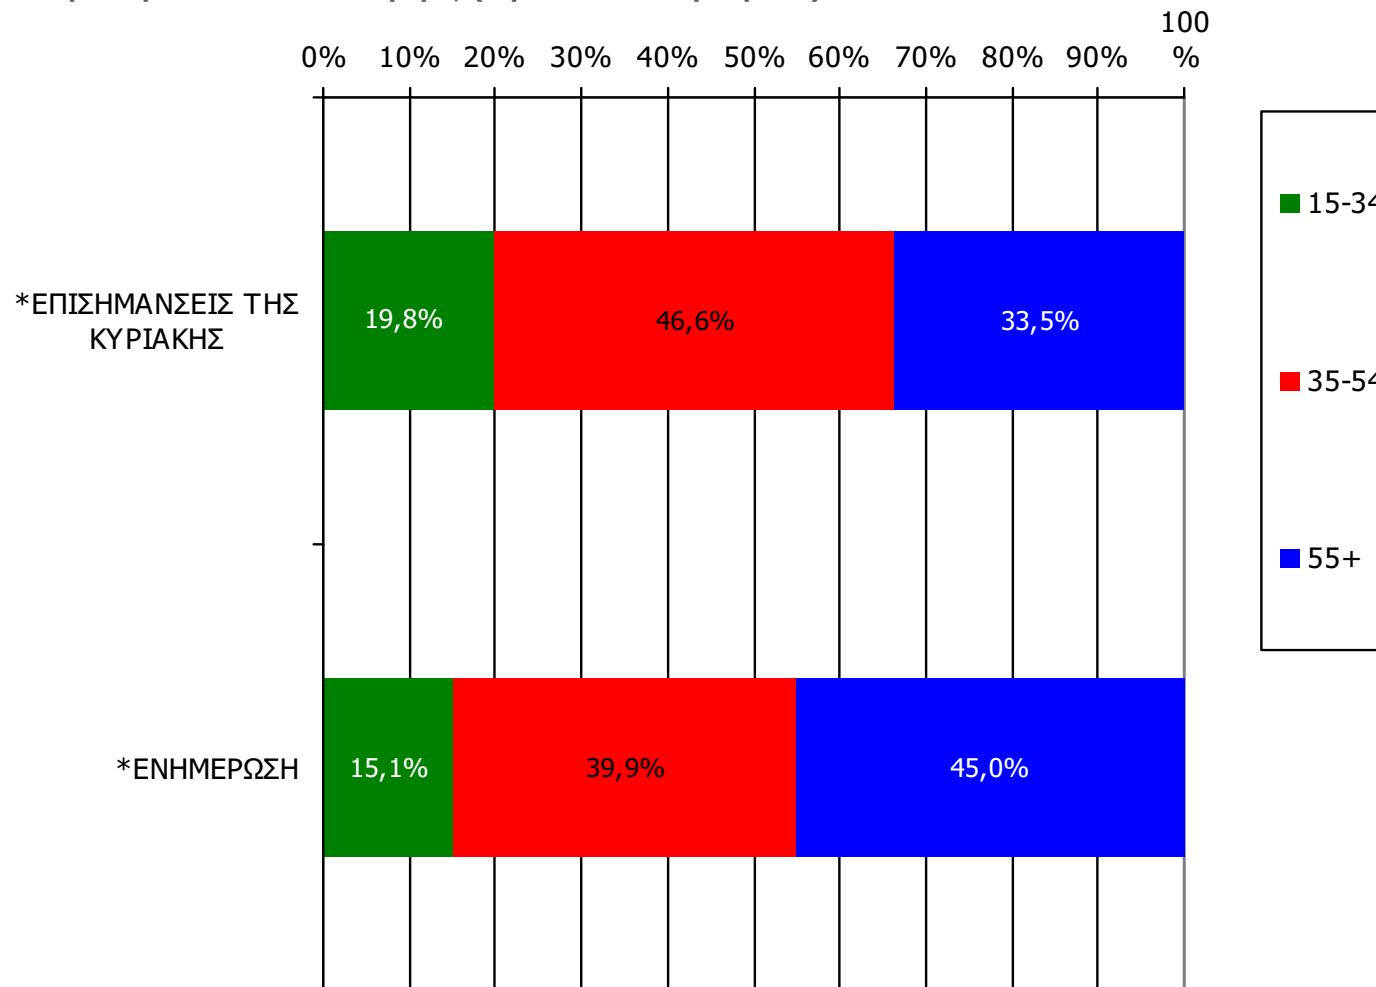

Αναγνωσιμότητα μέσου τεύχους εβδομαδιαίου τοπικού τύπου Νομού Κέρκυρας - Ηλικία/ Προφίλ

Πότε την διαβάσατε τελευταία φορά; (Την τελευταία εβδομάδα)

Βάση = Αναγνώστες (μέσου τεύχους) κάθε τίτλου

*Ενδεικτικά στοιχεία- Βάση μικρότερη των 60 ατόμων