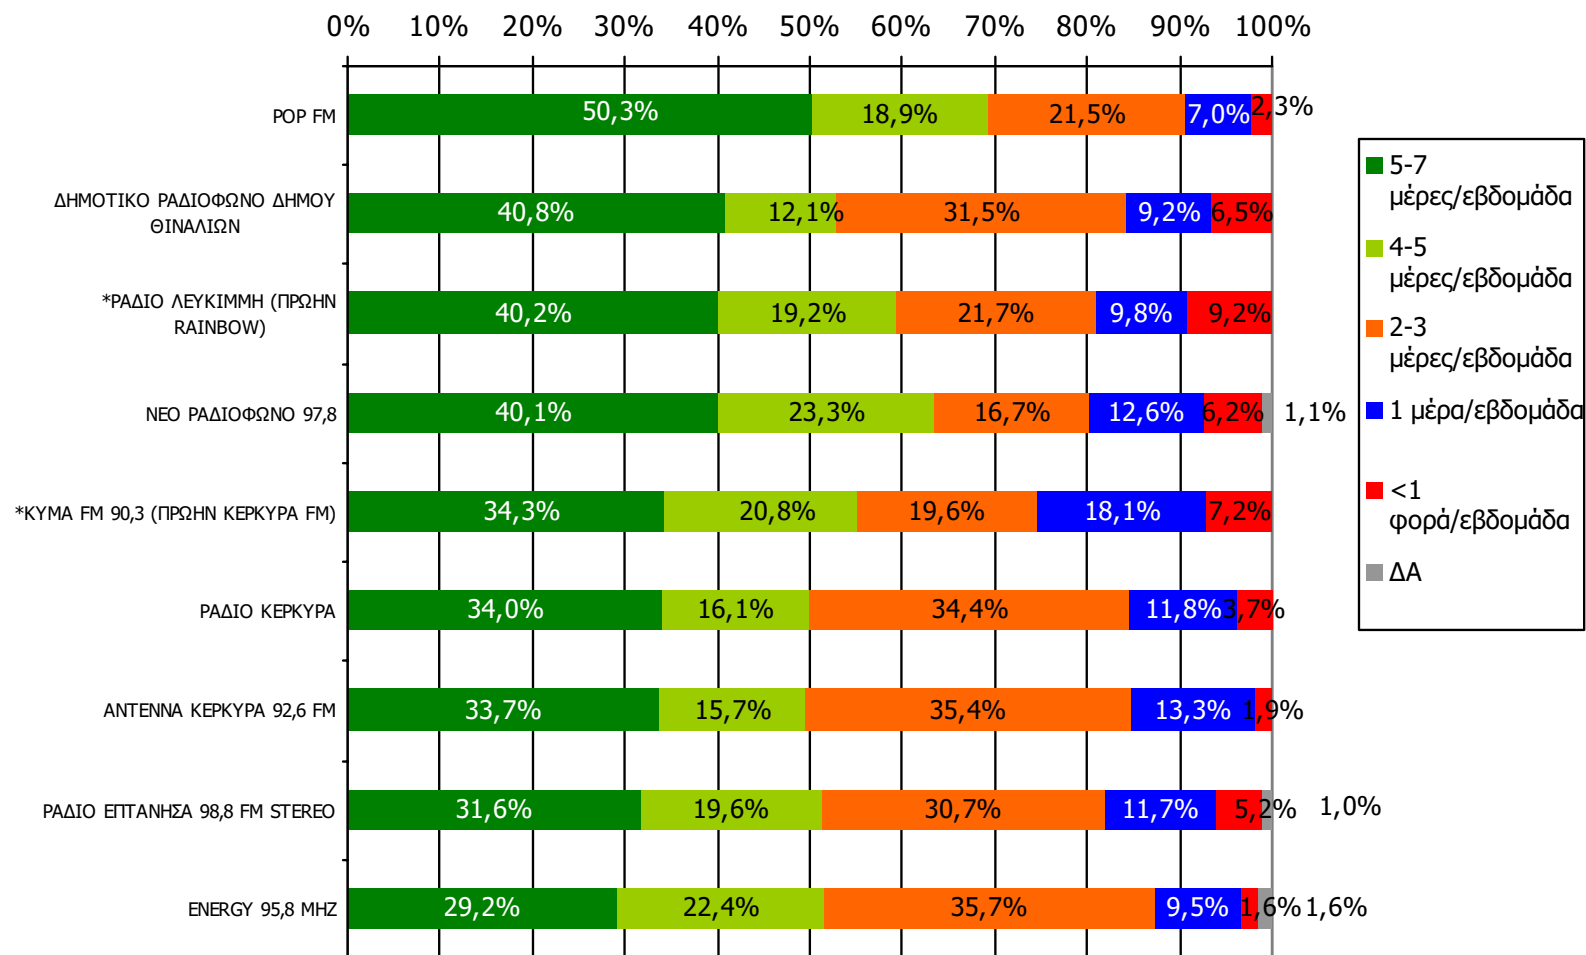

**Αθροιστική ακροαματικότητα εβδομάδας τοπικών Ρ/Σ
Νομού Κέρκυρας (λίγα λεπτά την τελευταία εβδομάδα)
Προβολές στον πληθυσμό 15 ετών και άνω-2**

Πληθυσμός Νομού Κέρκυρας , 15 ετών και άνω: 94.782 άτομα	Προβολή στον πληθυσμό 15 ετών και άνω	95% Διάστημα Εμπιστοσύνης	
		Κάτω φράγμα	Άνω φράγμα
ENERGY 95,8 MHZ	9.000	7.000	11.000
ΚΥΜΑ FM 90,3 (ΠΡΩΗΝ ΚΕΡΚΥΡΑ FM)	8.000	6.000	10.000
ΡΑΔΙΟ ΛΕΥΚΙΜΜΗ (ΠΡΩΗΝ RAINBOW)	8.000	6.000	10.000
ΑΚΤΙΝΑ 104,7 FM	7.000	5.000	9.000
ΗΧΩ FM (ΜΕΤΟΝΟΜΑΣΤΗΚΕ ΣΕ ΔΙΚΤΥΟ FM 96,5)	7.000	5.000	9.000
ΚΑΝΑΛΙ 1 97,5 FM	6.000	4.000	8.000
MAX FM	5.000	4.000	7.000
ΕΛΛΑΔΑ FM 106,3	3.000	2.000	5.000
GALAXY ΚΕΡΚΥΡΑ	3.000	2.000	5.000
HEART RADIO 94,8 FM	3.000	1.000	4.000

ΣΥΧΝΟΤΗΤΑ ΑΚΡΟΑΣΗΣ ΡΑΔΙΟΦΩΝΙΚΩΝ ΣΤΑΘΜΩΝ Νομού Κέρκυρας (λίγα λεπτά την τελευταία εβδομάδα)-1

Πόσο συχνά ακούτε το ραδιοφωνικό σταθμό...

Βάση = Ακροατές (εβδομάδας) κάθε σταθμού

*Ενδεικτικά στοιχεία- Βάση μικρότερη των 60 ατόμων