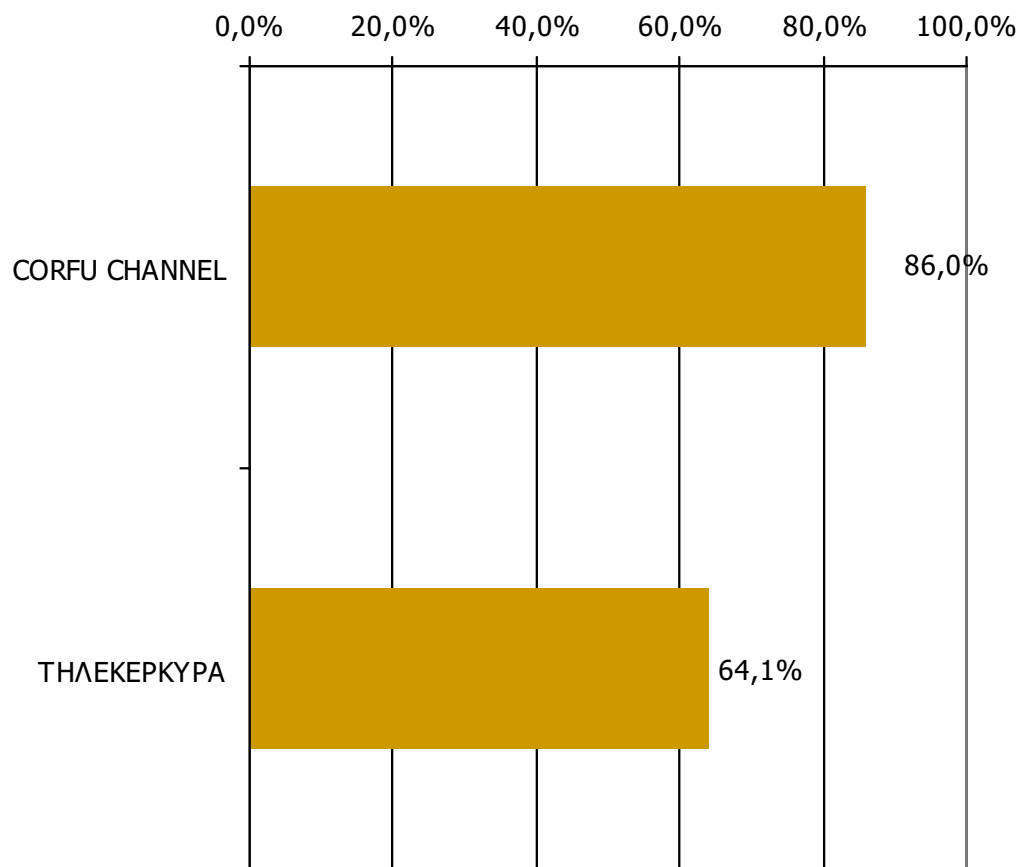

Μέση ημερήσια κάλυψη τοπικών τηλεοπτικών σταθμών Νομού Κέρκυρας (Στο σύνολο των τηλεθεατών - χθες)

Τον τηλεοπτικό σταθμό... τον παρακολουθήσατε χτες;

Βάση = Τηλεθεατές τοπικών τηλεοπτικών σταθμών (χθες) N=297