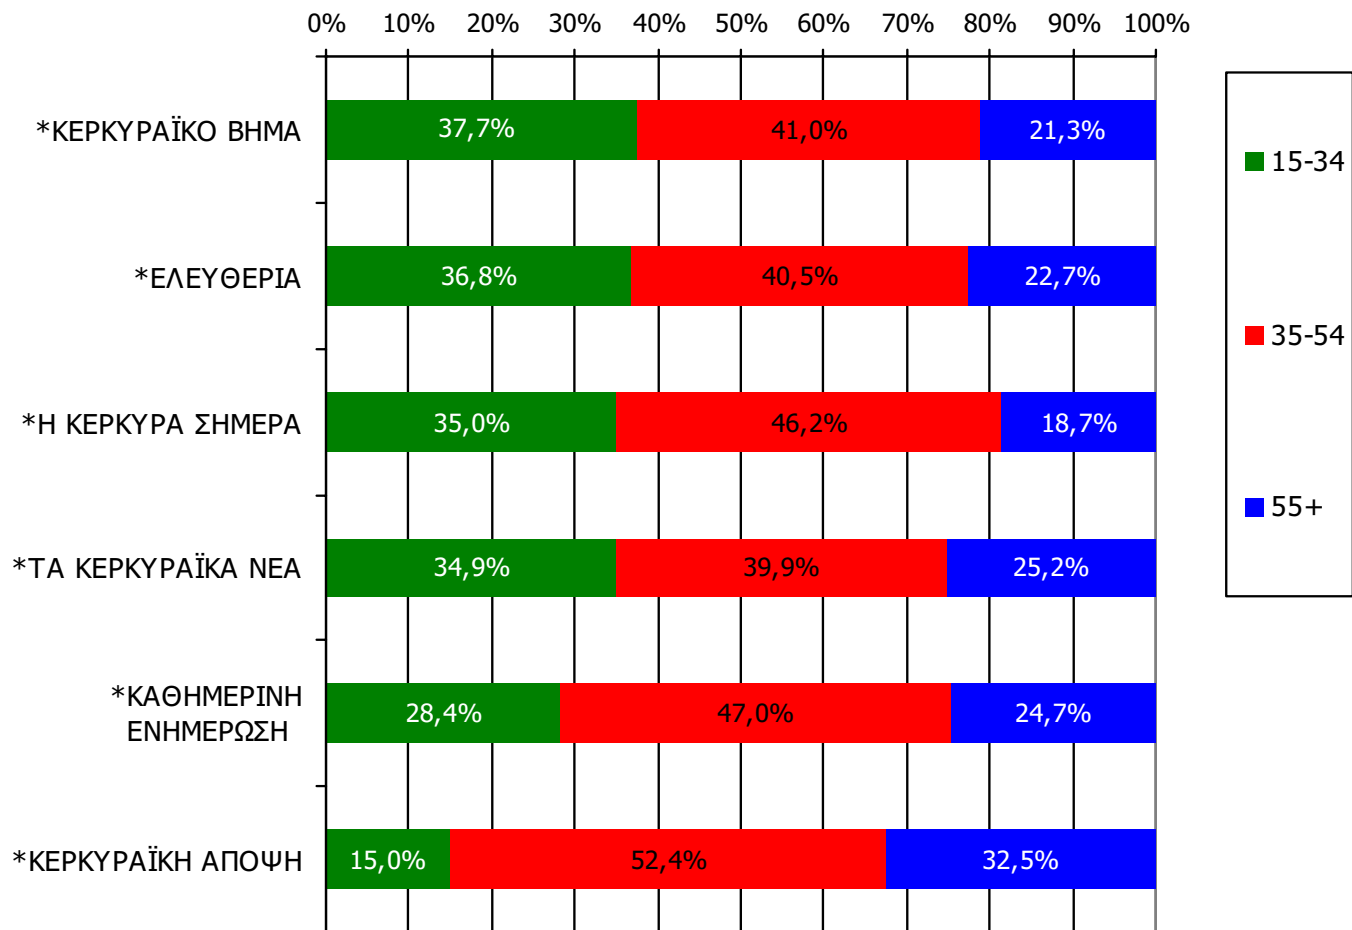

Αναγνωσιμότητα μέσω τεύχους ημερήσιου τοπικού τύπου Νομού Κέρκυρας - Ηλικία/ Προφίλ

Πότε την διαβάσατε τελευταία φορά; (Χθες ή την τελευταία φορά που κυκλοφόρησε)

Βάση = Αναγνώστες (μέσου τεύχους) κάθε τίτλου

*Ενδεικτικά στοιχεία- Βάση μικρότερη των 60 ατόμων