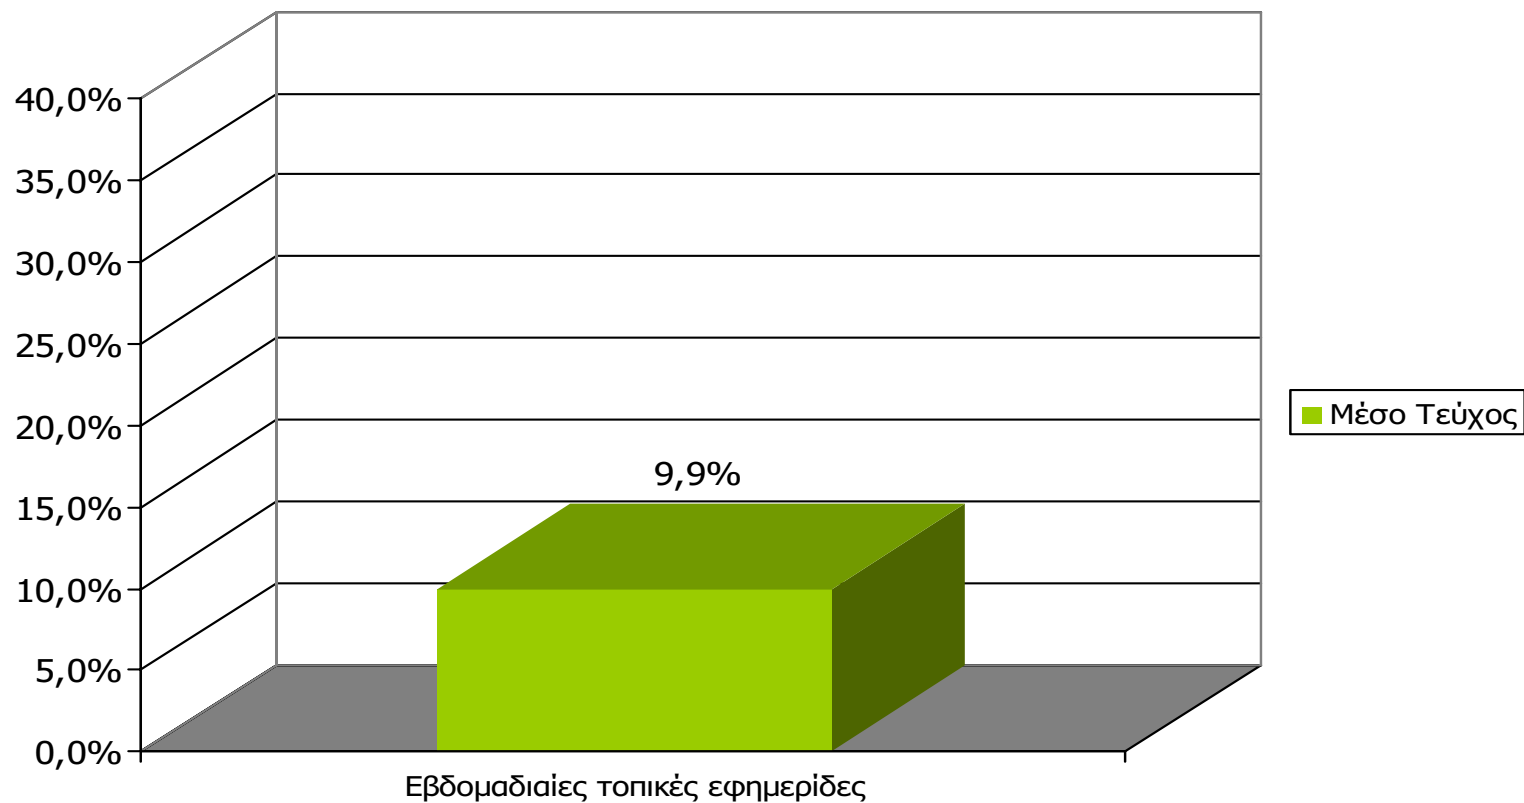

Αναγνωσιμότητα μέσου τεύχους εβδομαδιαίου τοπικού τύπου Νομού Κέρκυρας (Τελευταία εβδομάδα)

Μ.Ο.: 1.20 Εφημερίδες

Βάση = Σύνολο ερωτηθέντων (N=650)