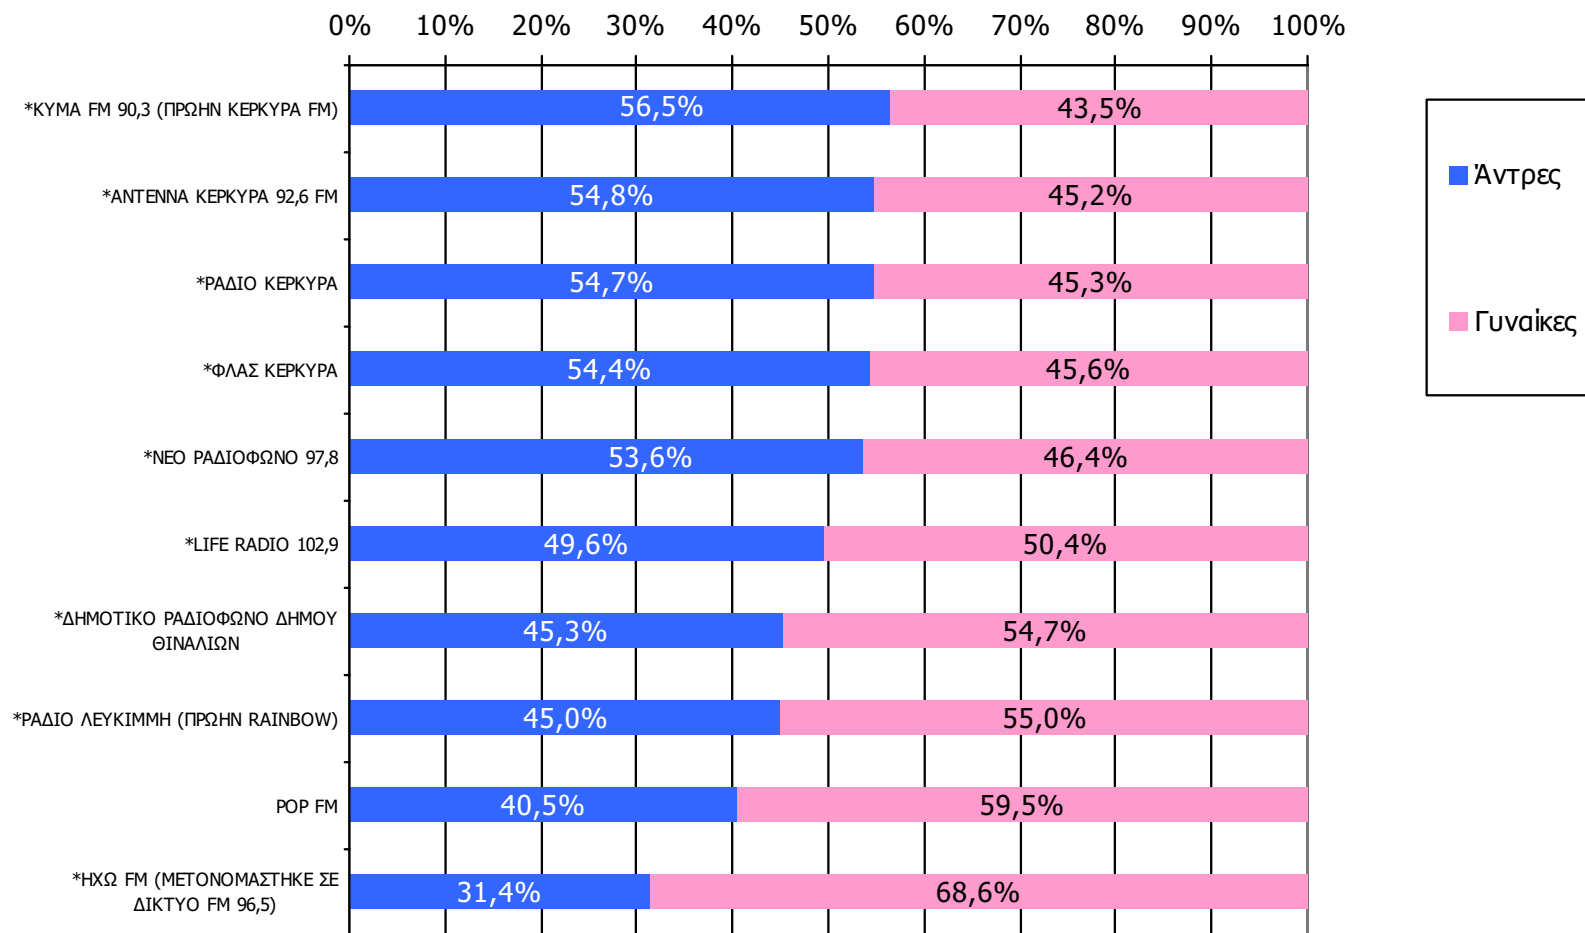

Μέση ημερήσια κάλυψη τοπικών Ρ/Σ Νομού Κέρκυρας – Φύλο/ Προφίλ-2

Τον ραδιοφωνικό σταθμό... ΤΟΝ ΑΚΟΥΣΑΤΕ ΧΤΕΣ;

Βάση = Ακροατές (χτες) κάθε σταθμού

*Ενδεικτικά στοιχεία- Βάση μικρότερη των 60 ατόμων