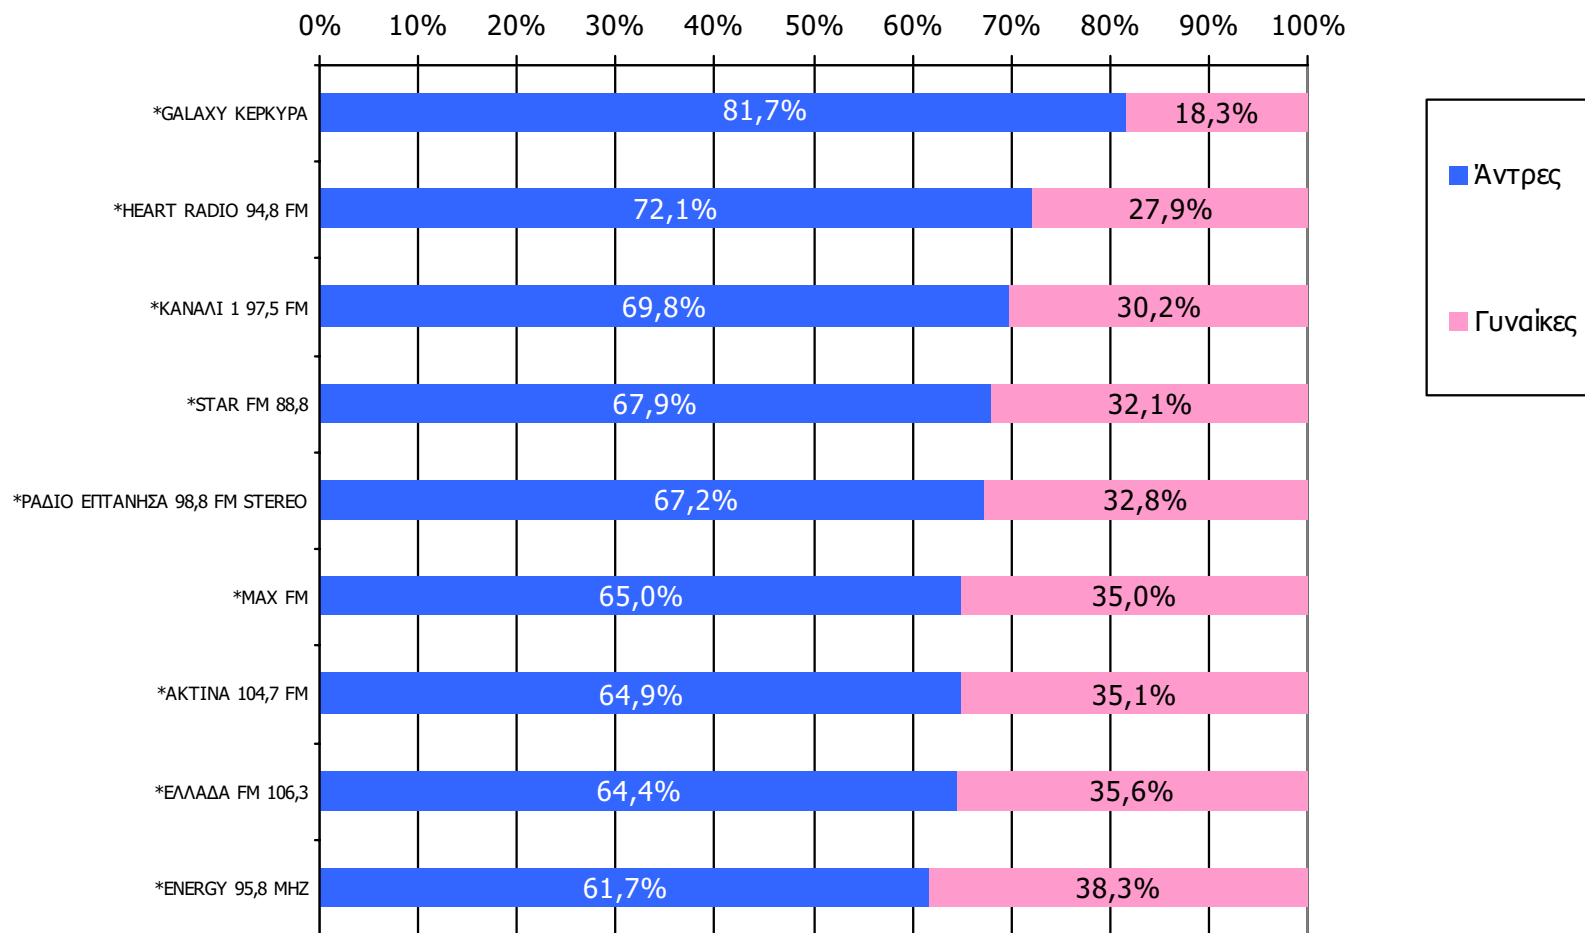

Μέση ημερήσια κάλυψη τοπικών Ρ/Σ Νομού Κέρκυρας – Φύλο/ Προφίλ-1

Τον ραδιοφωνικό σταθμό... ΤΟΝ ΑΚΟΥΣΑΤΕ ΧΤΕΣ;

Βάση = Ακροατές (χτες) κάθε σταθμού

*Ενδεικτικά στοιχεία- Βάση μικρότερη των 60 ατόμων