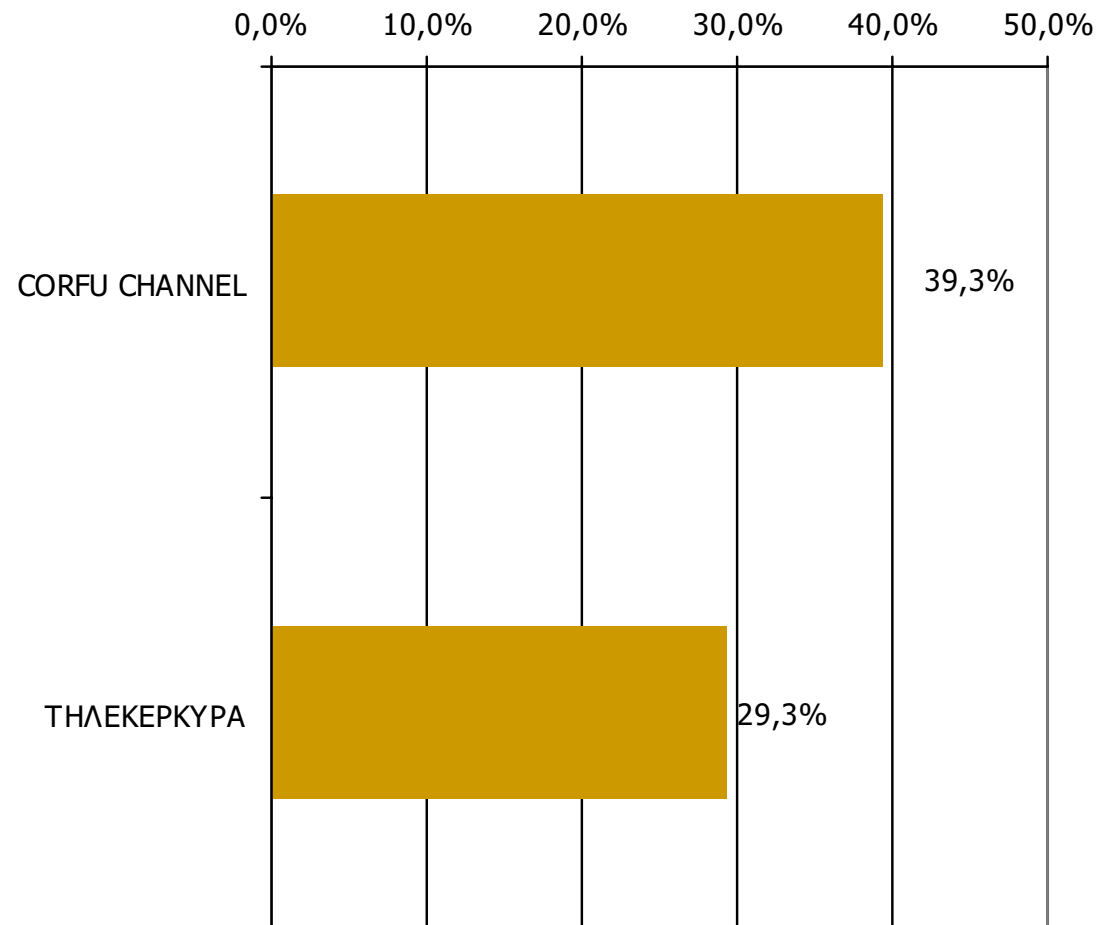

Μέση ημερήσια κάλυψη τοπικών τηλεοπτικών σταθμών Νομού Κέρκυρας

Τον τηλεοπτικό σταθμό... τον παρακολουθήσατε χτες;

Βάση = Σύνολο ερωτηθέντων (N=650)