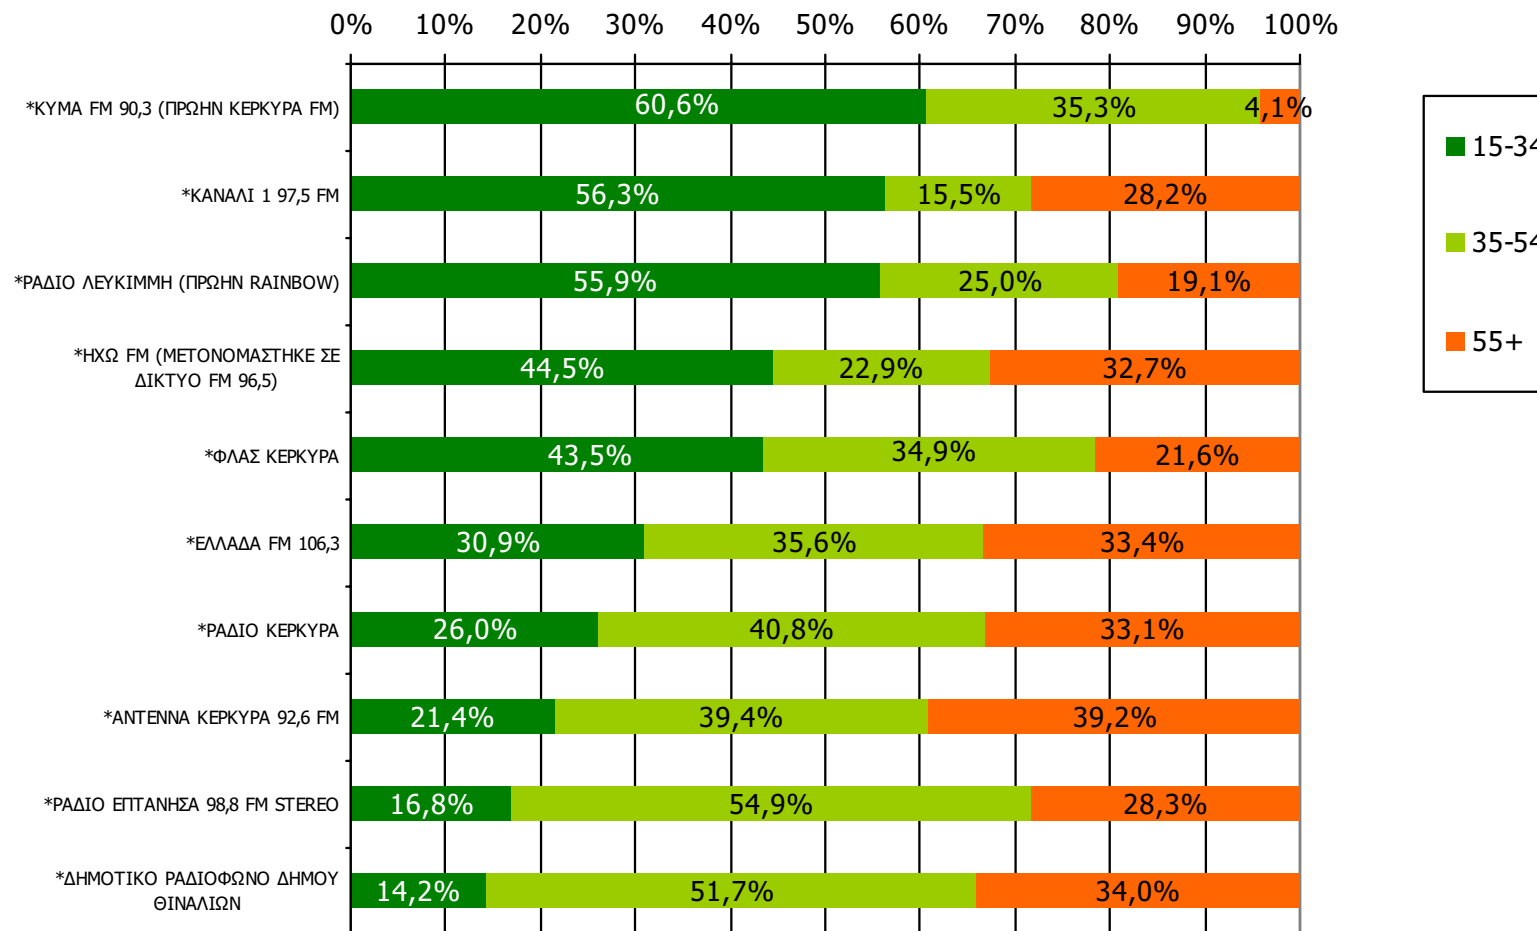

Μέση ημερήσια κάλυψη τοπικών Ρ/Σ Νομού Κέρκυρας – Ηλικία / Προφίλ-2

Τον ραδιοφωνικό σταθμό... τον ακούσατε χτες;

Βάση = Ακροατές (χθες) κάθε σταθμού

*Ενδεικτικά στοιχεία- Βάση μικρότερη των 60 ατόμων