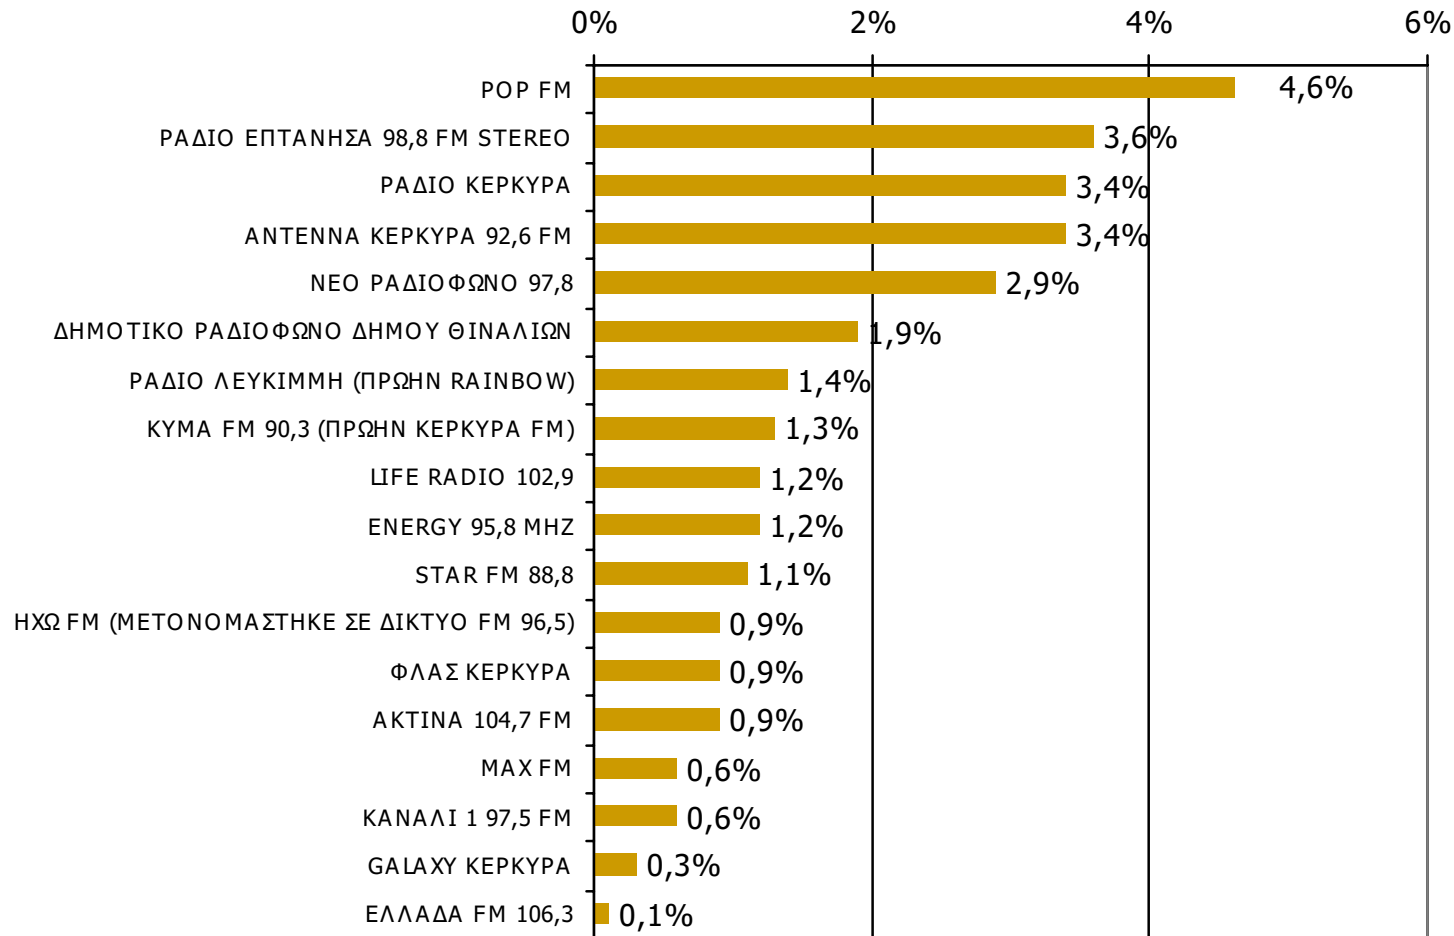

Μέση κάλυψη χρονικών ζωνών της ημέρας τοπικών Ρ/Σ Νομού Κέρκυρας 9:00-12:59

Ποιες ώρες ακούσατε το ραδιοφωνικό σταθμό...

* Εμφανίζονται οι Ρ/Σ που αναφέρθηκαν στη συγκεκριμένη ζώνη

Βάση = Σύνολο ερωτηθέντων (N=650)