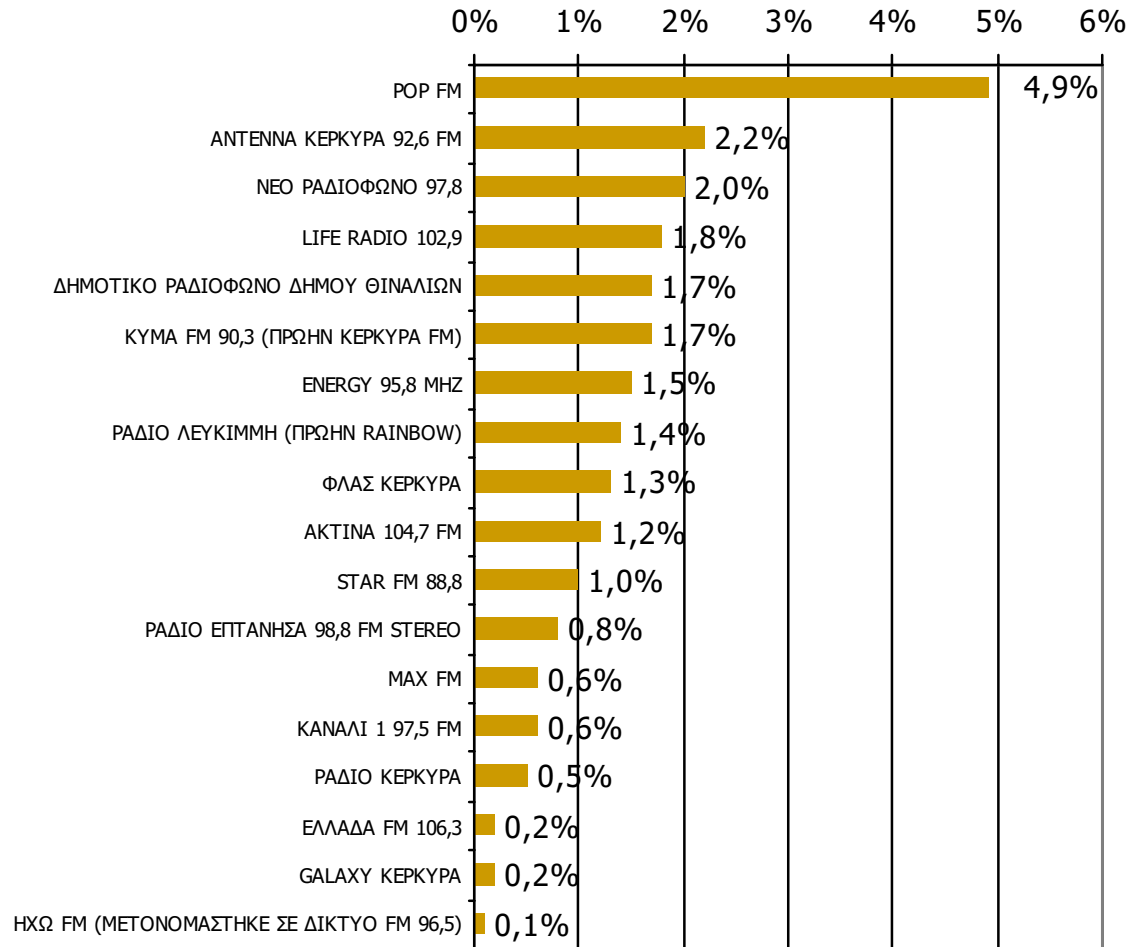

Μέση κάλυψη χρονικών ζωνών της ημέρας τοπικών Ρ/Σ Νομού Κέρκυρας 16:00-19:59

Ποιες ώρες ακούσατε το ραδιοφωνικό σταθμό...

* Εμφανίζονται οι Ρ/Σ που αναφέρθηκαν στη συγκεκριμένη ζώνη

Βάση = Σύνολο ερωτηθέντων (N=650)