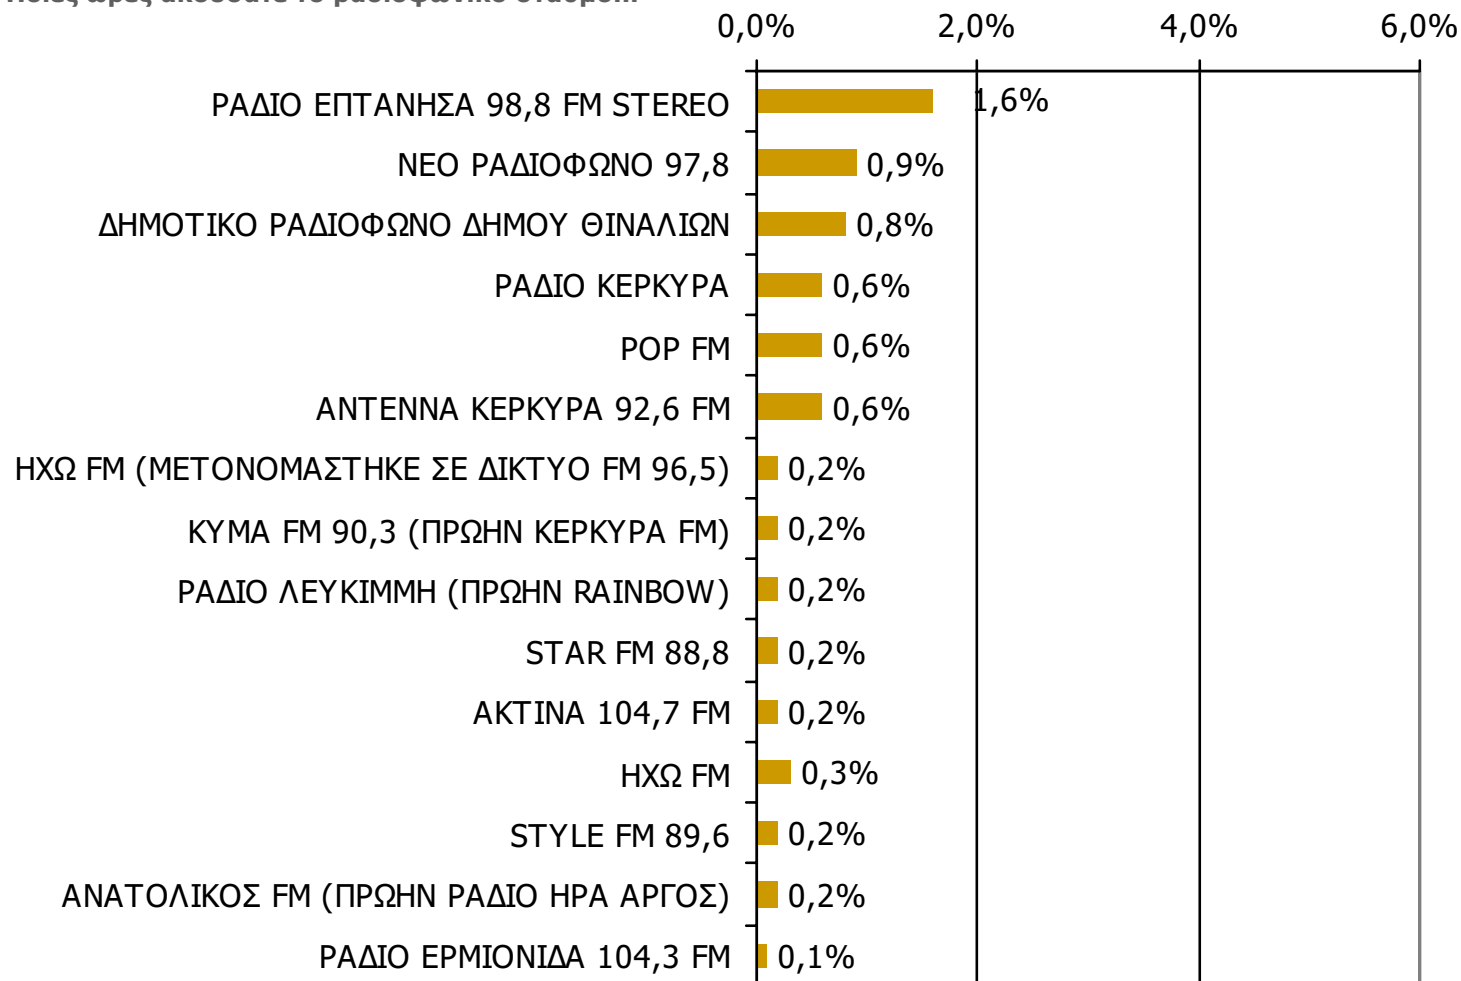

Μέση κάλυψη χρονικών ζωνών της ημέρας τοπικών Ρ/Σ Νομού Κέρκυρας 6:00-8:59

Ποιες ώρες ακούσατε το ραδιοφωνικό σταθμό...

* Εμφανίζονται οι Ρ/Σ που αναφέρθηκαν στη συγκεκριμένη ζώνη

Βάση = Σύνολο ερωτηθέντων (N=650)