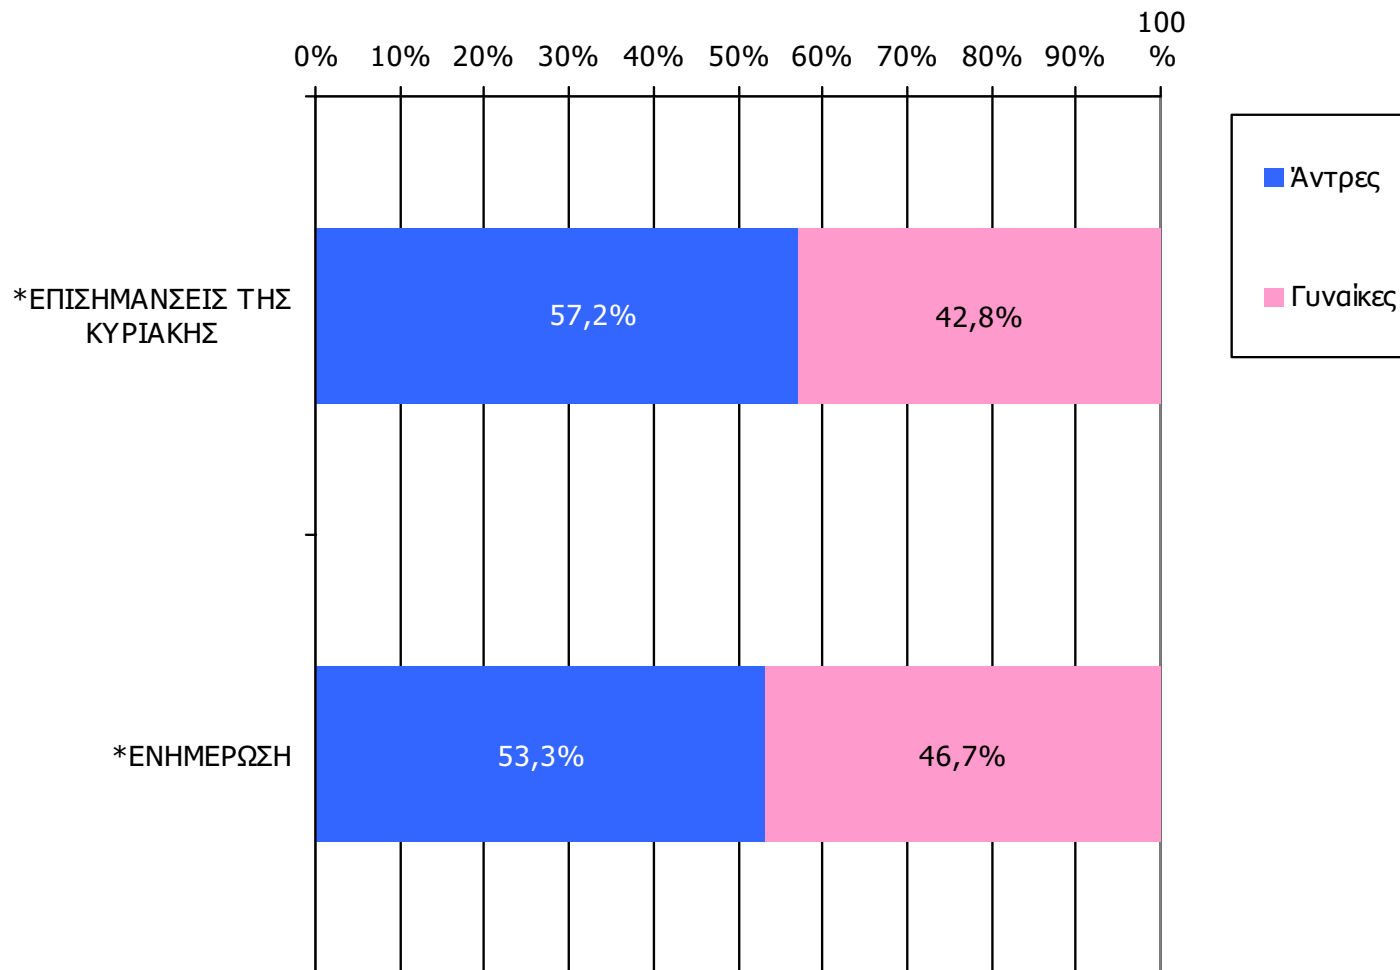

Αναγνωσιμότητα μέσου τεύχους εβδομαδιαίου τοπικού τύπου Νομού Κέρκυρας – Φύλο / Προφίλ

Πότε την διαβάσατε τελευταία φορά; (Την τελευταία εβδομάδα)

Βάση = Αναγνώστες (μέσου τεύχους) κάθε τίτλου

*Ενδεικτικά στοιχεία- Βάση μικρότερη των 60 ατόμων