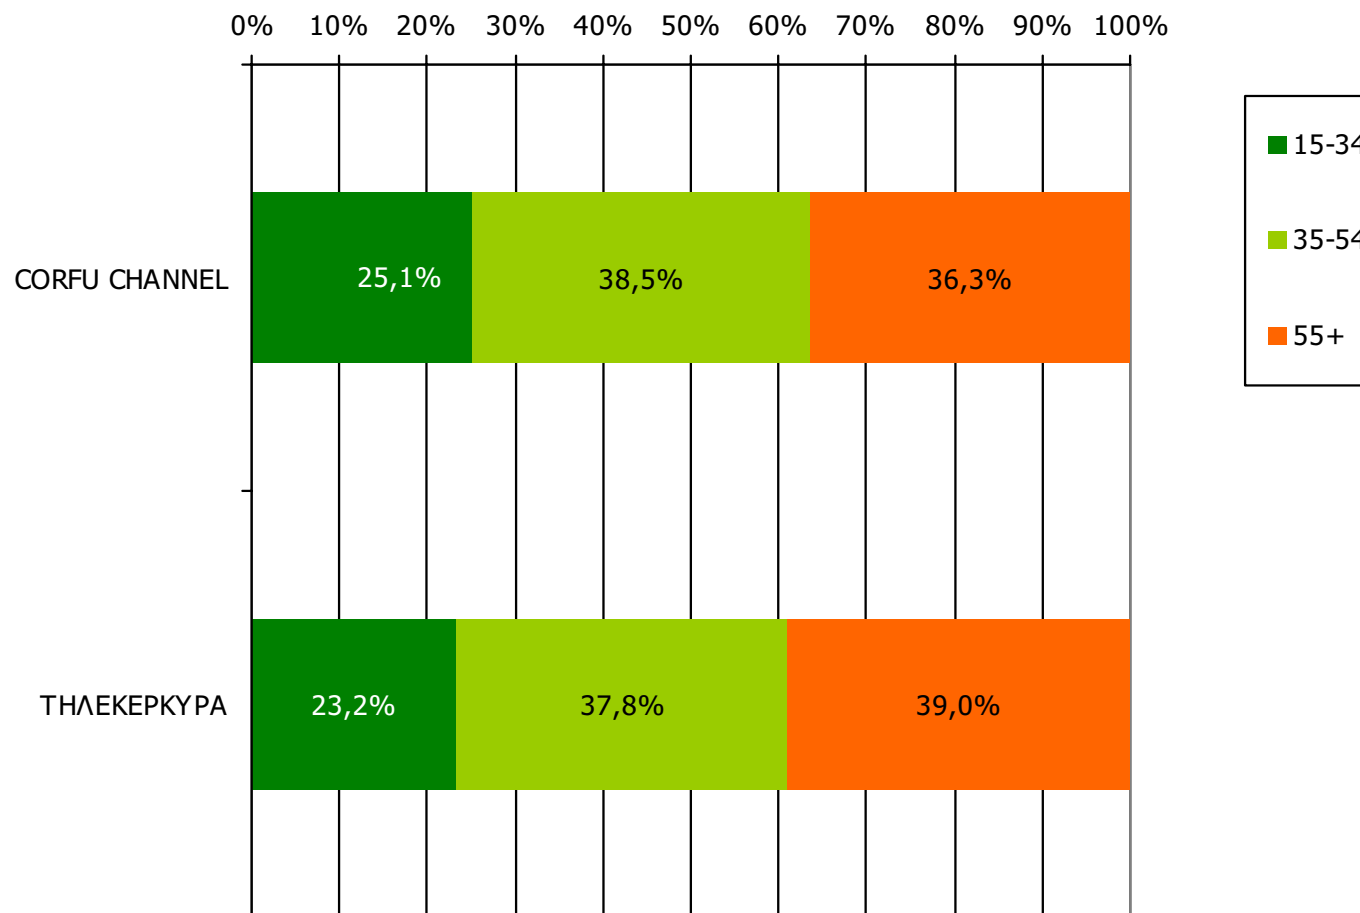

Μέση ημερήσια κάλυψη τοπικών τηλεοπτικών σταθμών Νομού Κέρκυρας -Ηλικία/ Προφίλ

Τον τηλεοπτικό σταθμό... τον παρακολουθήσατε χτες;

Βάση = Τηλεθεατές (χθες) κάθε σταθμού