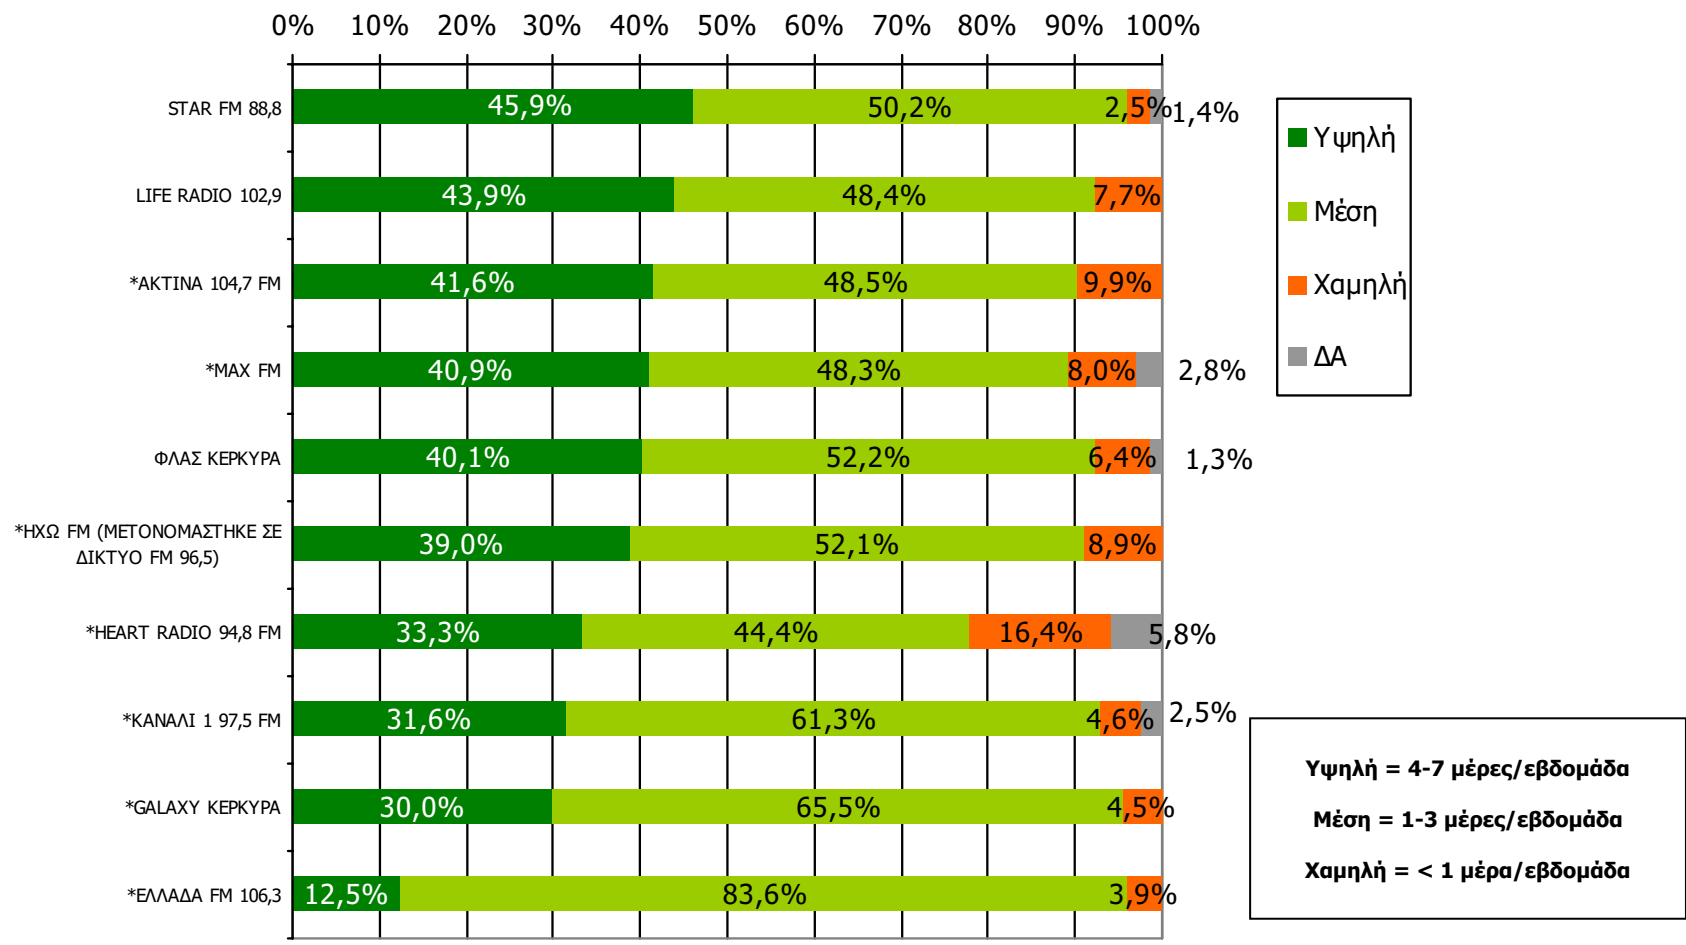

ΣΥΧΝΟΤΗΤΑ ΑΚΡΟΑΣΗΣ ΡΑΔΙΟΦΩΝΙΚΩΝ ΣΤΑΘΜΩΝ Νομού Κέρκυρας (λίγα λεπτά την τελευταία εβδομάδα)-2

Πόσο συχνά ακούτε το ραδιοφωνικό σταθμό...

Βάση = Ακροατές (εβδομάδας) κάθε σταθμού

*Ενδεικτικά στοιχεία- Βάση μικρότερη των 60 ατόμων

METRON ANALYSIS