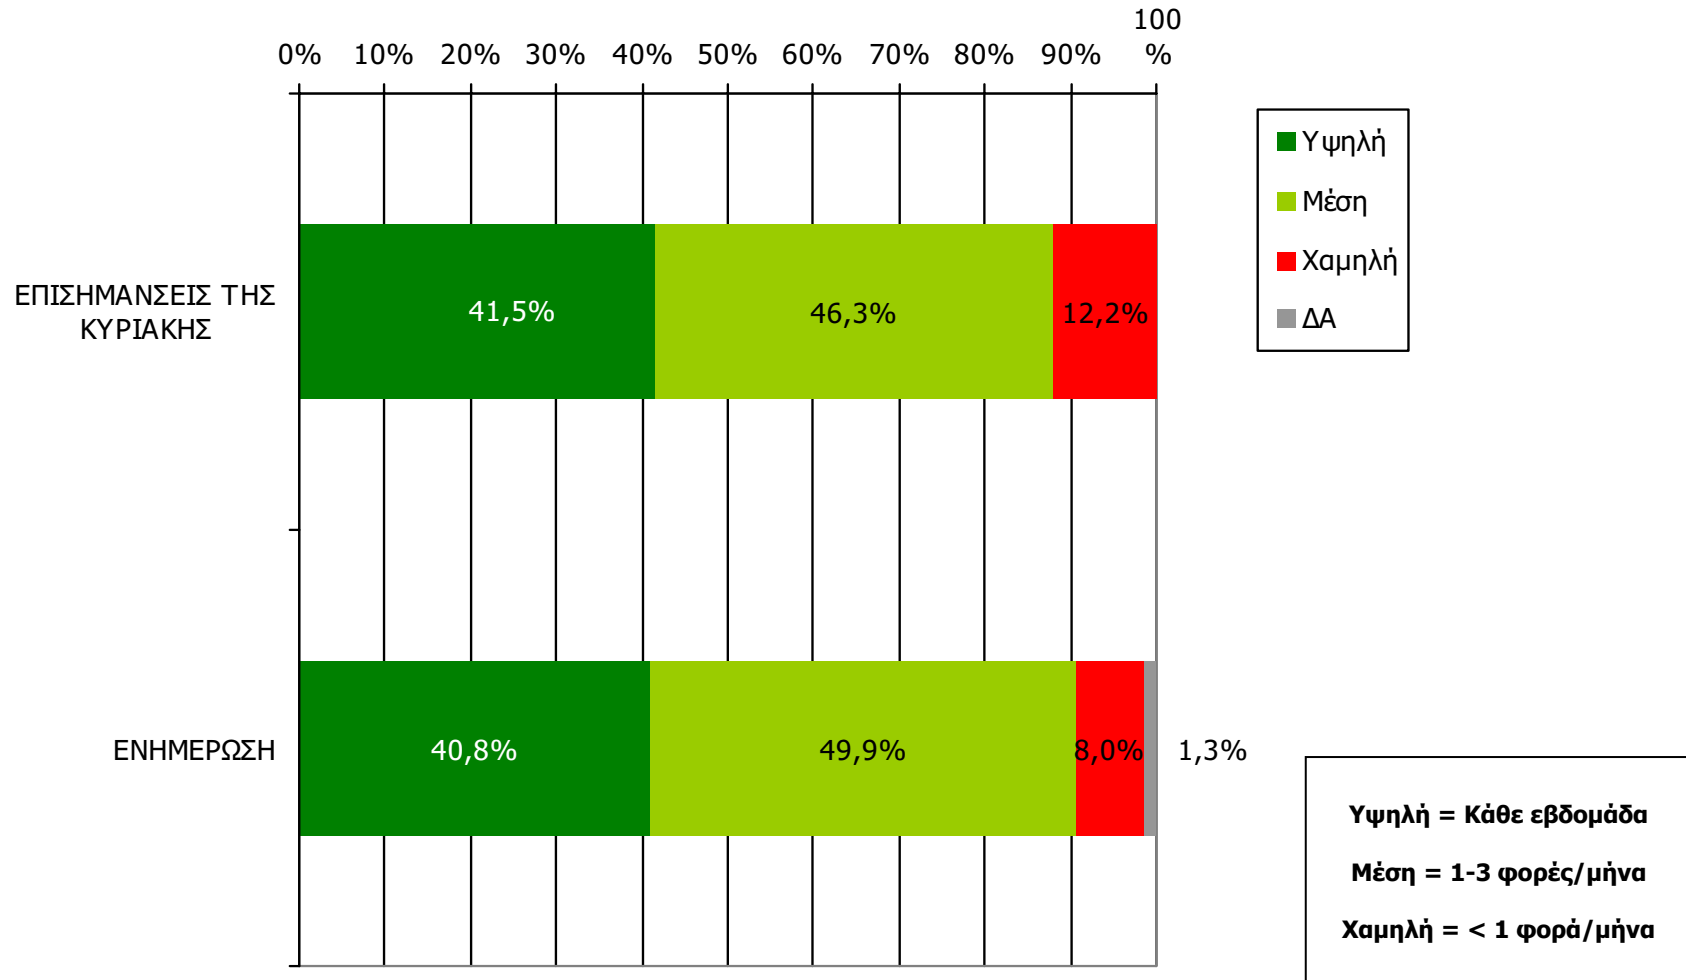

ΣΥΧΝΟΤΗΤΑ ΑΝΑΓΝΩΣΗΣ ΕΒΔΟΜΑΔΙΑΙΩΝ ΕΦΗΜΕΡΙΔΩΝ Νομού Κέρκυρας (έστω 2' το τελευταίο τρίμηνο)

Πόσο συχνά διαβάζετε την εφημερίδα...

Βάση = Αναγνώστες (τριμήνου) κάθε τίτλου