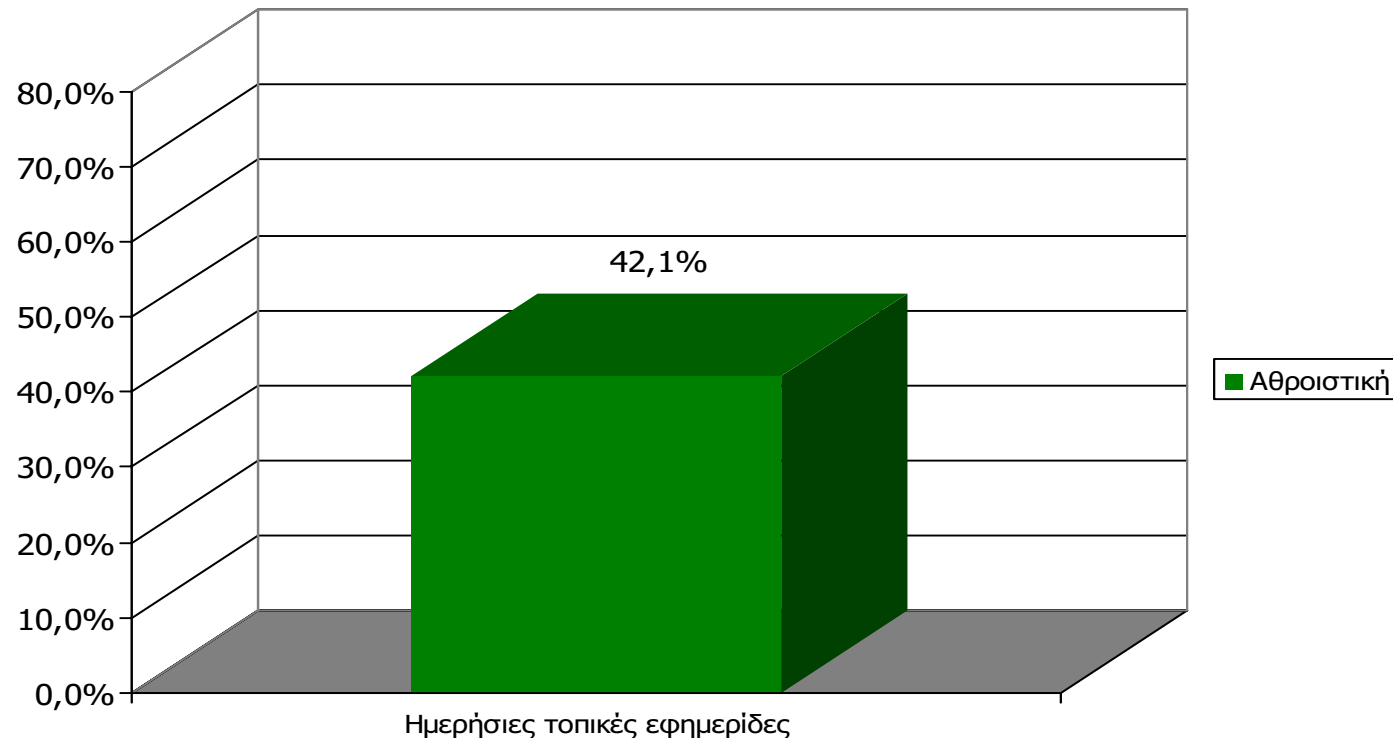

Αθροιστική αναγνωσιμότητα τριμήνου ημερήσιου τοπικού τύπου (έστω 2' το τελευταίο τρίμηνο) Νομού Κέρκυρας

Μ.Ο.: 2.41 Εφημερίδες

Βάση = Σύνολο ερωτηθέντων (N=650)