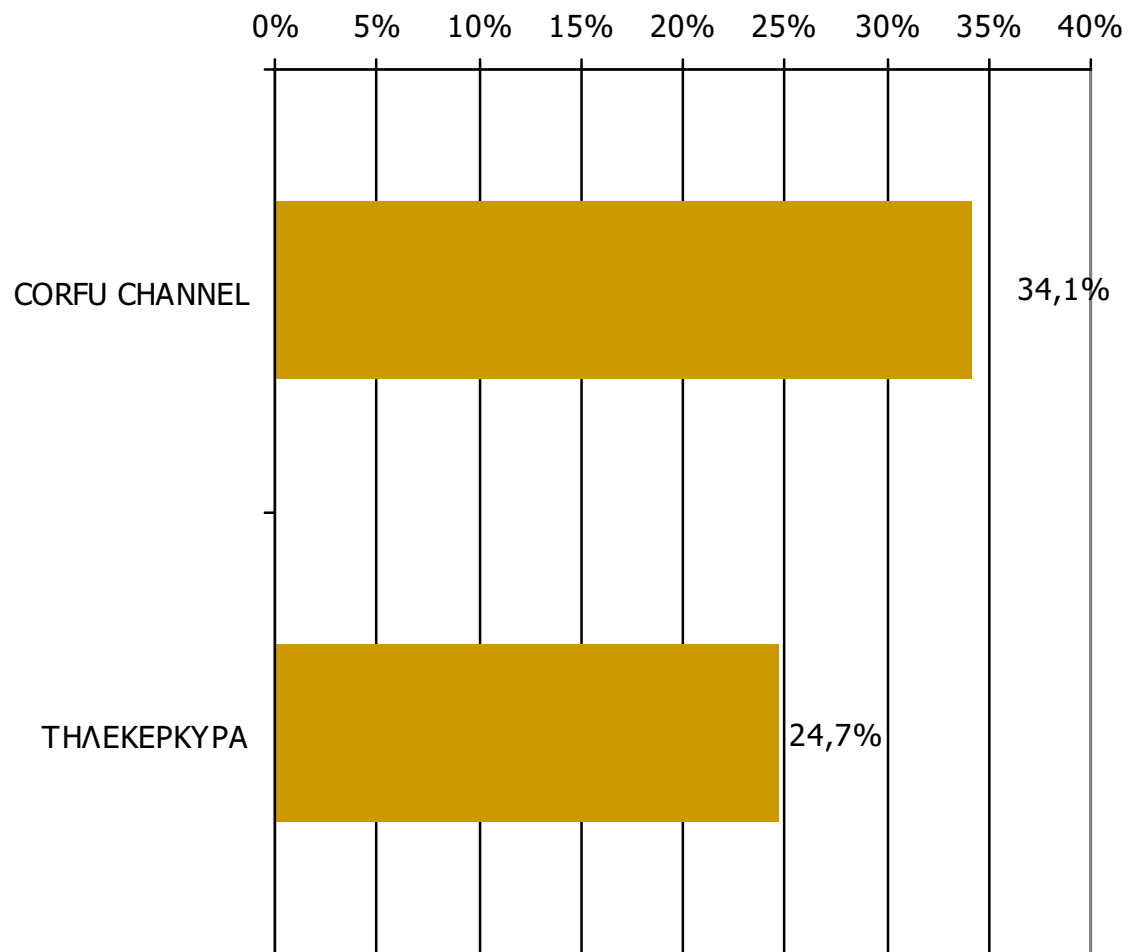

Μέση κάλυψη χρονικών ζωνών της ημέρας τοπικών τηλεοπτικών σταθμών Νομού Κέρκυρας 20:00-23:59

Ποιες ώρες παρακολουθείτε τον σταθμό...

Βάση = Σύνολο ερωτηθέντων (N=650)