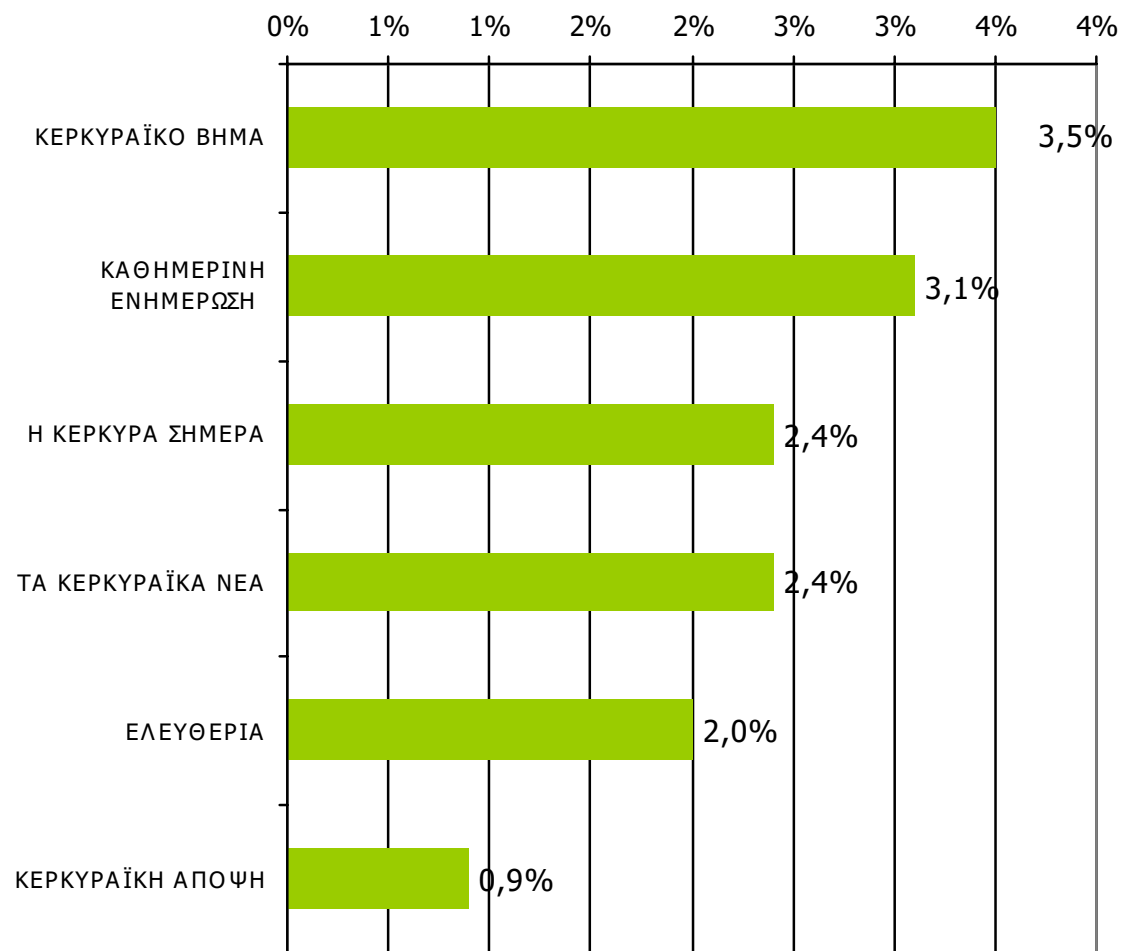

Αναγνωσιμότητα μέσω τεύχους ημερήσιου τοπικού τύπου Νομού Κέρκυρας

Πότε την διαβάσατε τελευταία φορά; (Χθες ή την τελευταία φορά που κυκλοφόρησε)

Βάση = Σύνολο ερωτηθέντων (N=650)