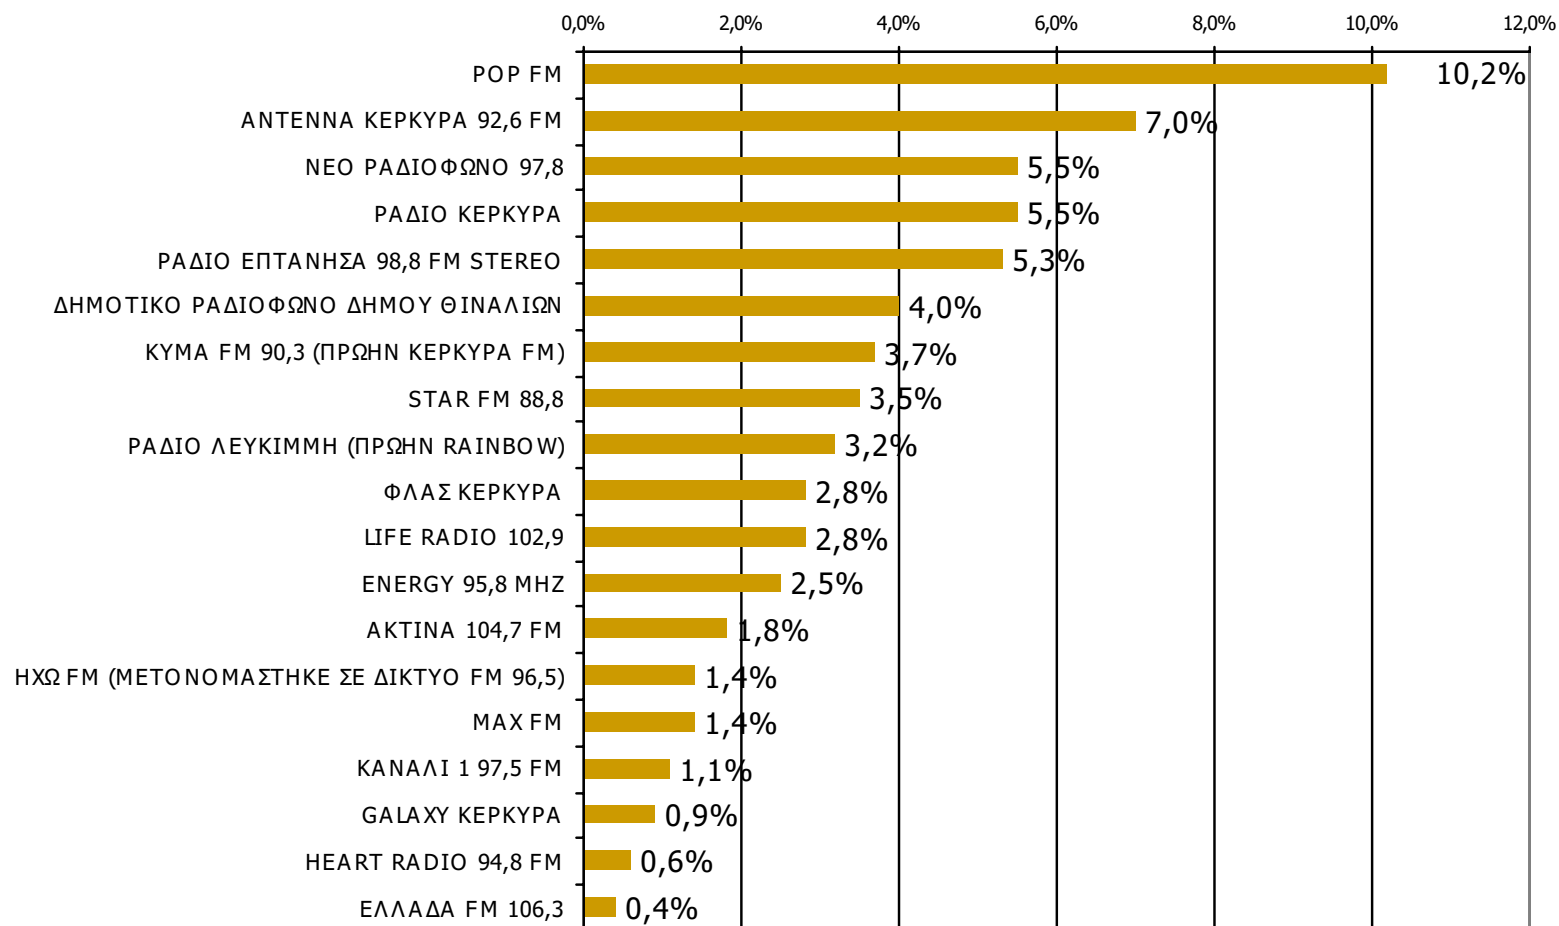

Μέση ημερήσια κάλυψη τοπικών Ρ/Σ Νομού Κέρκυρας

Τον ραδιοφωνικό σταθμό... τον ακούσατε χτες;

Βάση = Σύνολο ερωτηθέντων (N=650)