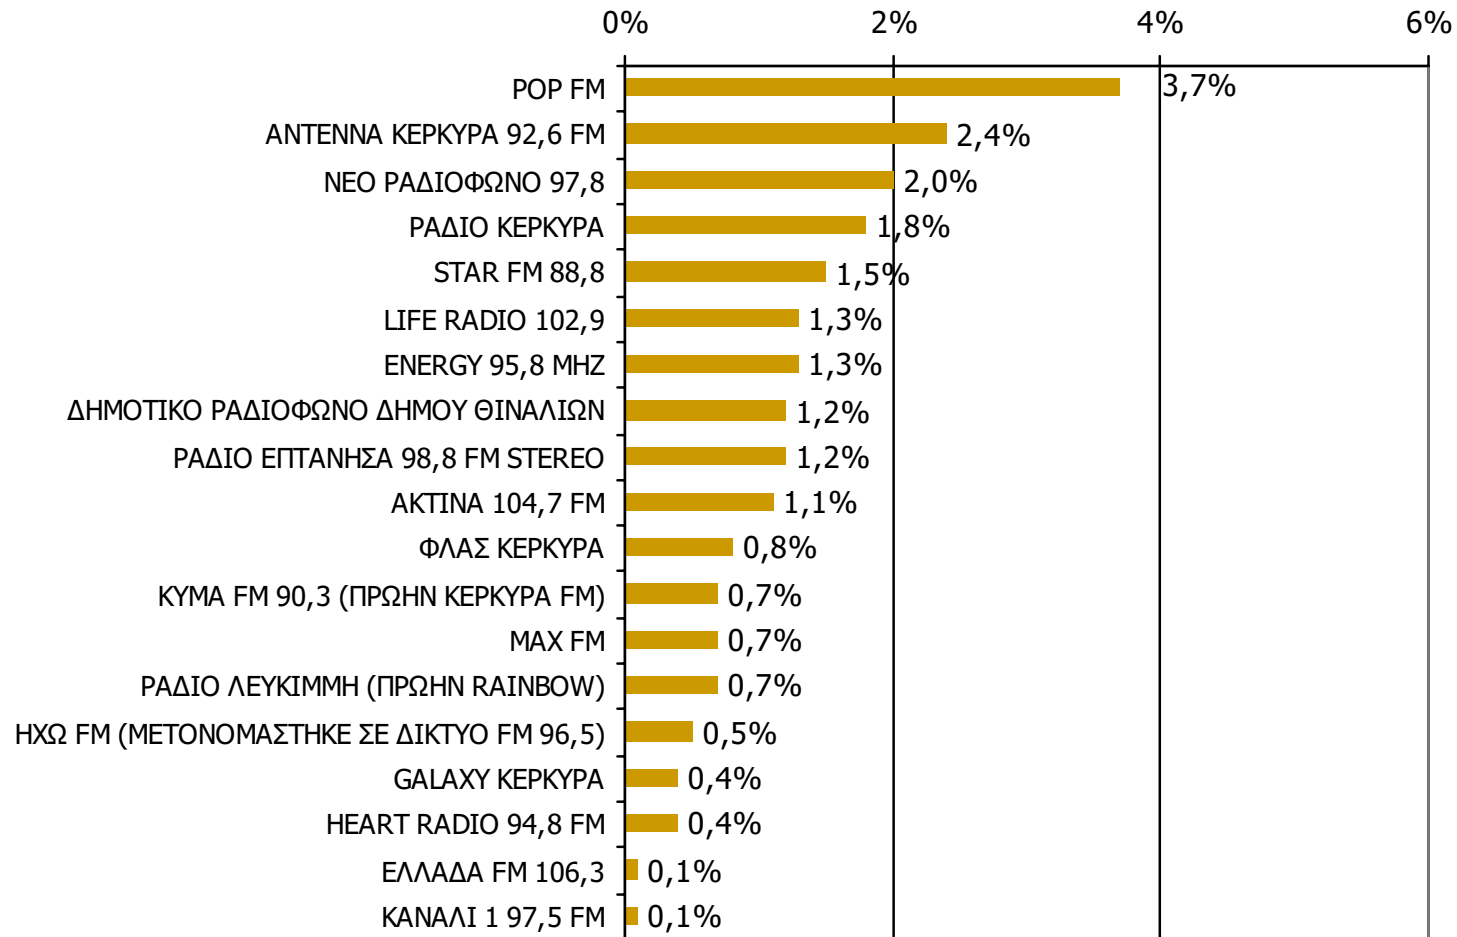

Μέση κάλυψη χρονικών ζωνών της ημέρας τοπικών Ρ/Σ Νομού Κέρκυρας 13:00-15:59

Ποιες ώρες ακούσατε το ραδιοφωνικό σταθμό...

Βάση = Σύνολο ερωτηθέντων (N=650)