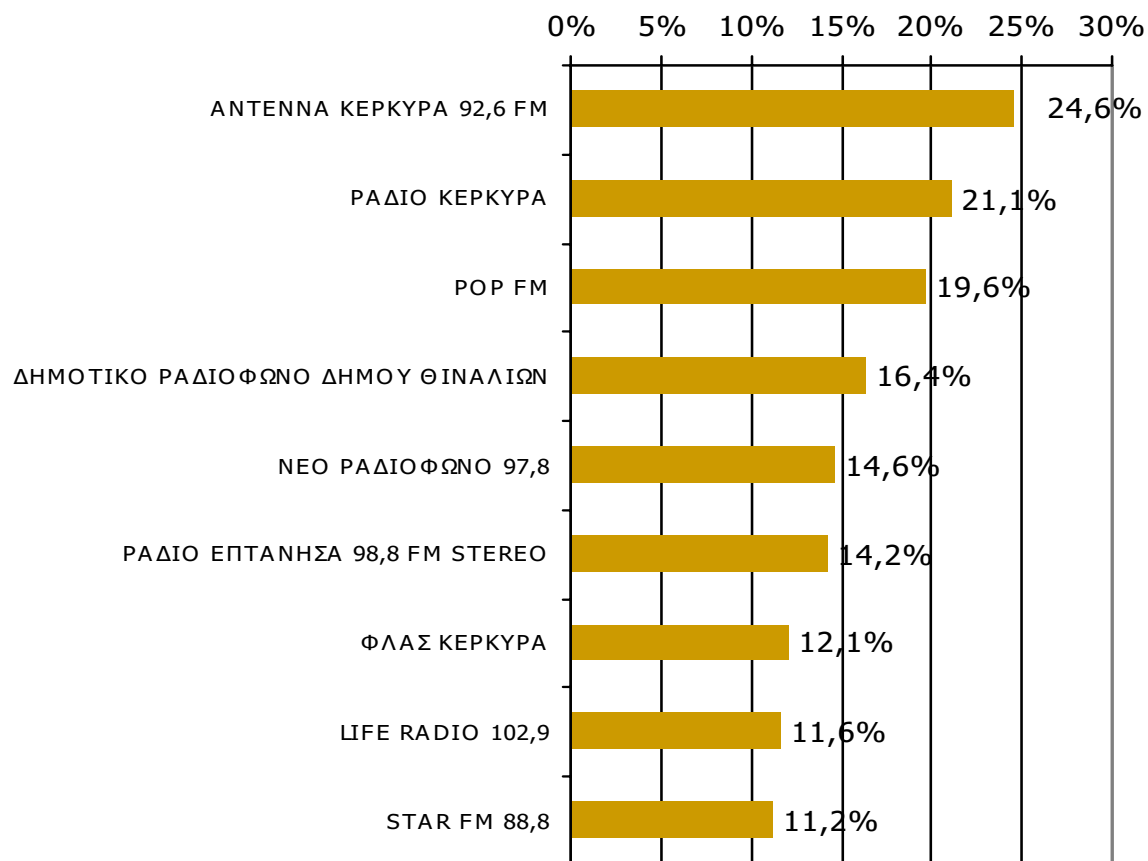

Αθροιστική ακροαματικότητα εβδομάδας τοπικών Ρ/Σ Νομού Κέρκυρας (λίγα λεπτά την τελευταία εβδομάδα)-1

Θα σας διαβάσω μια σειρά από τοπικούς ραδιοφωνικούς σταθμούς που εκπέμπουν στο νομό σας και θέλω να μου πείτε για κάθε έναν από αυτούς, αν τον ακούσατε την τελευταία εβδομάδα για τουλάχιστον λίγα λεπτά.

Βάση = Σύνολο ερωτηθέντων (N=650)