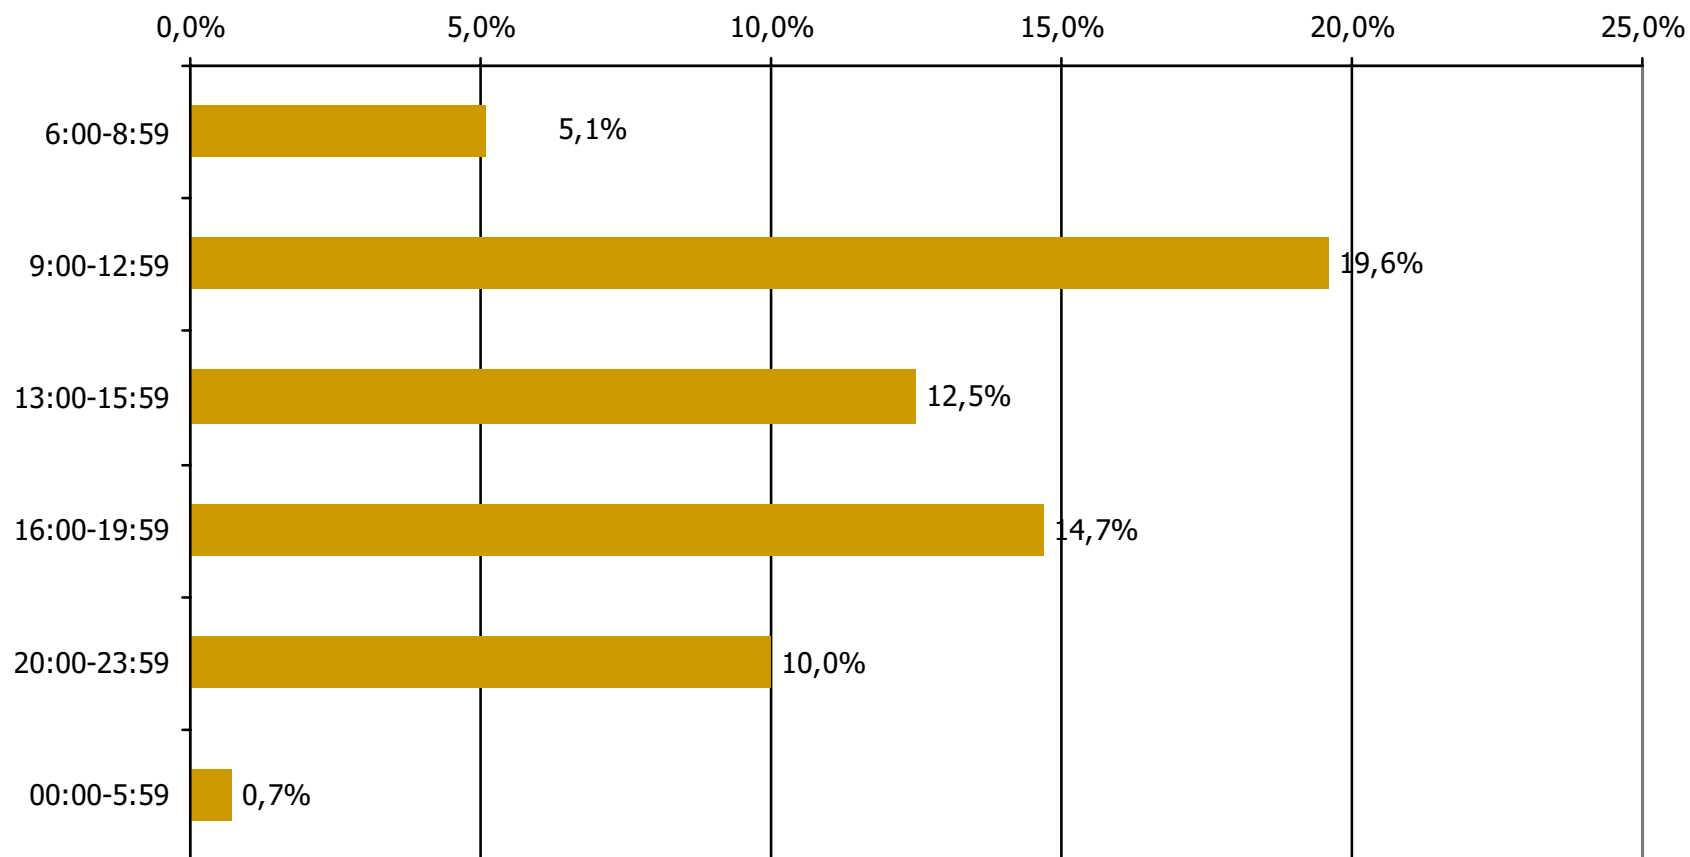

## Μέση κάλυψη χρονικών ζωνών της ημέρας τοπικών Ρ/Σ Νομού Κέρκυρας

Βάση = Σύνολο ερωτηθέντων (N=650)