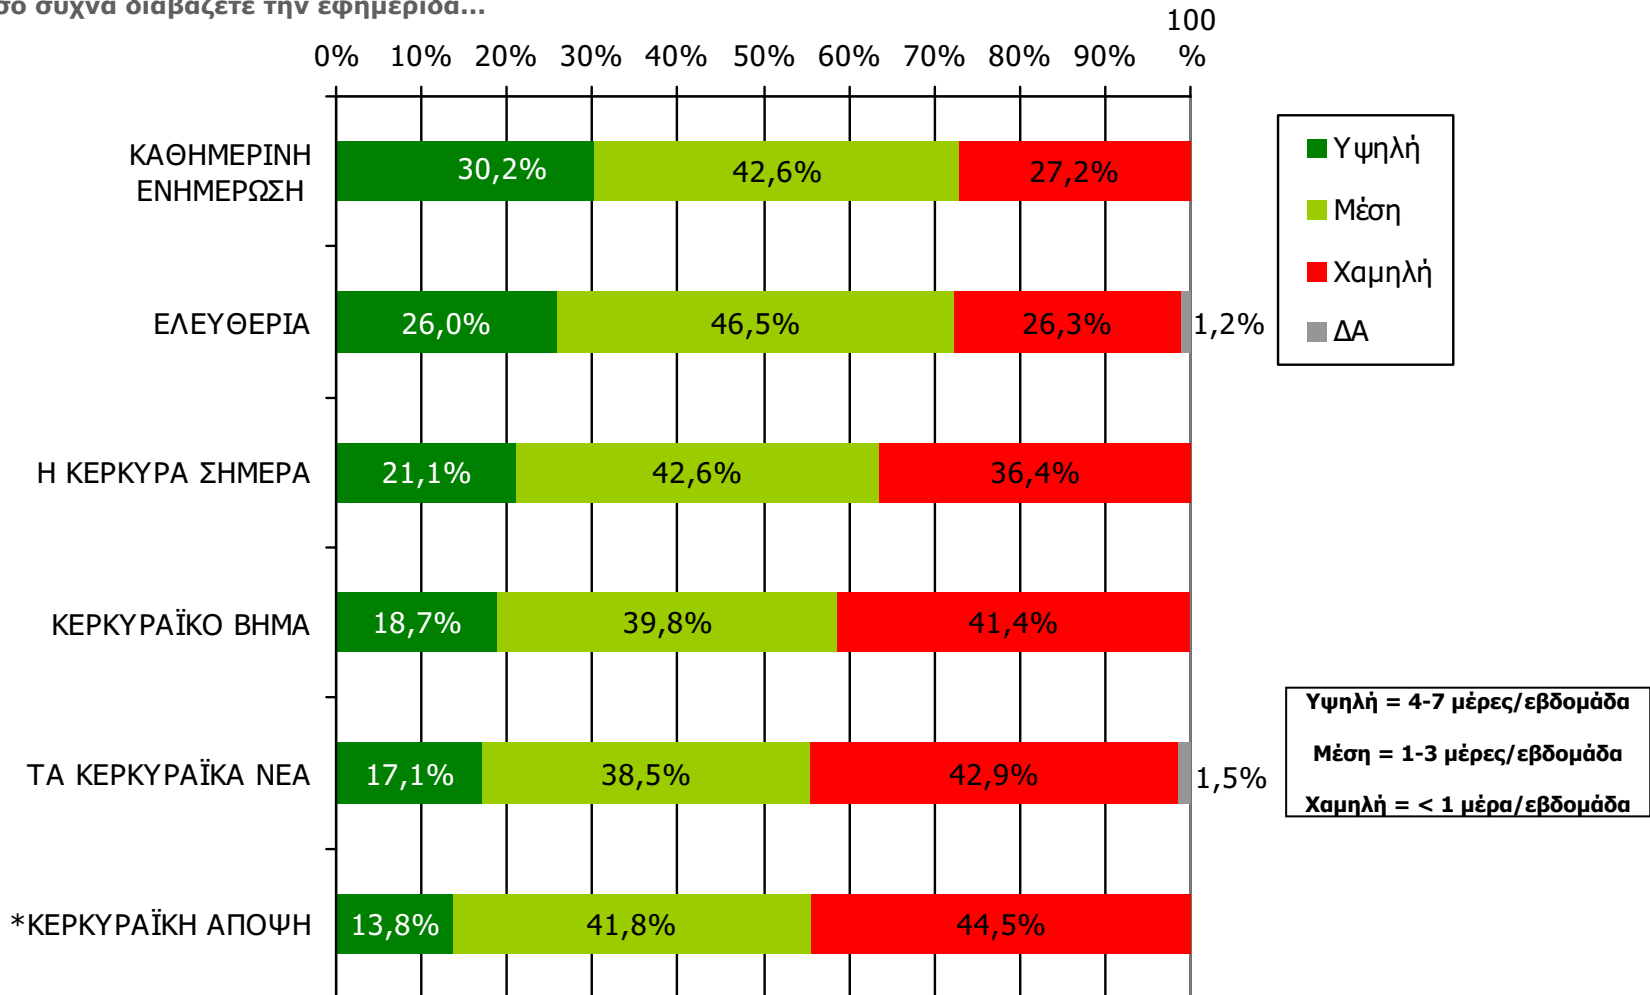

ΣΥΧΝΟΤΗΤΑ ΑΝΑΓΝΩΣΗΣ ΗΜΕΡΗΣΙΩΝ ΕΦΗΜΕΡΙΔΩΝ Νομού Κέρκυρας (έστω 2' το τελευταίο τρίμηνο)

Πόσο συχνά διαβάζετε την εφημερίδα...

Βάση = Αναγνώστες (τριμήνου) κάθε τίτλου

*Ενδεικτικά στοιχεία- Βάση μικρότερη των 60 ατόμων