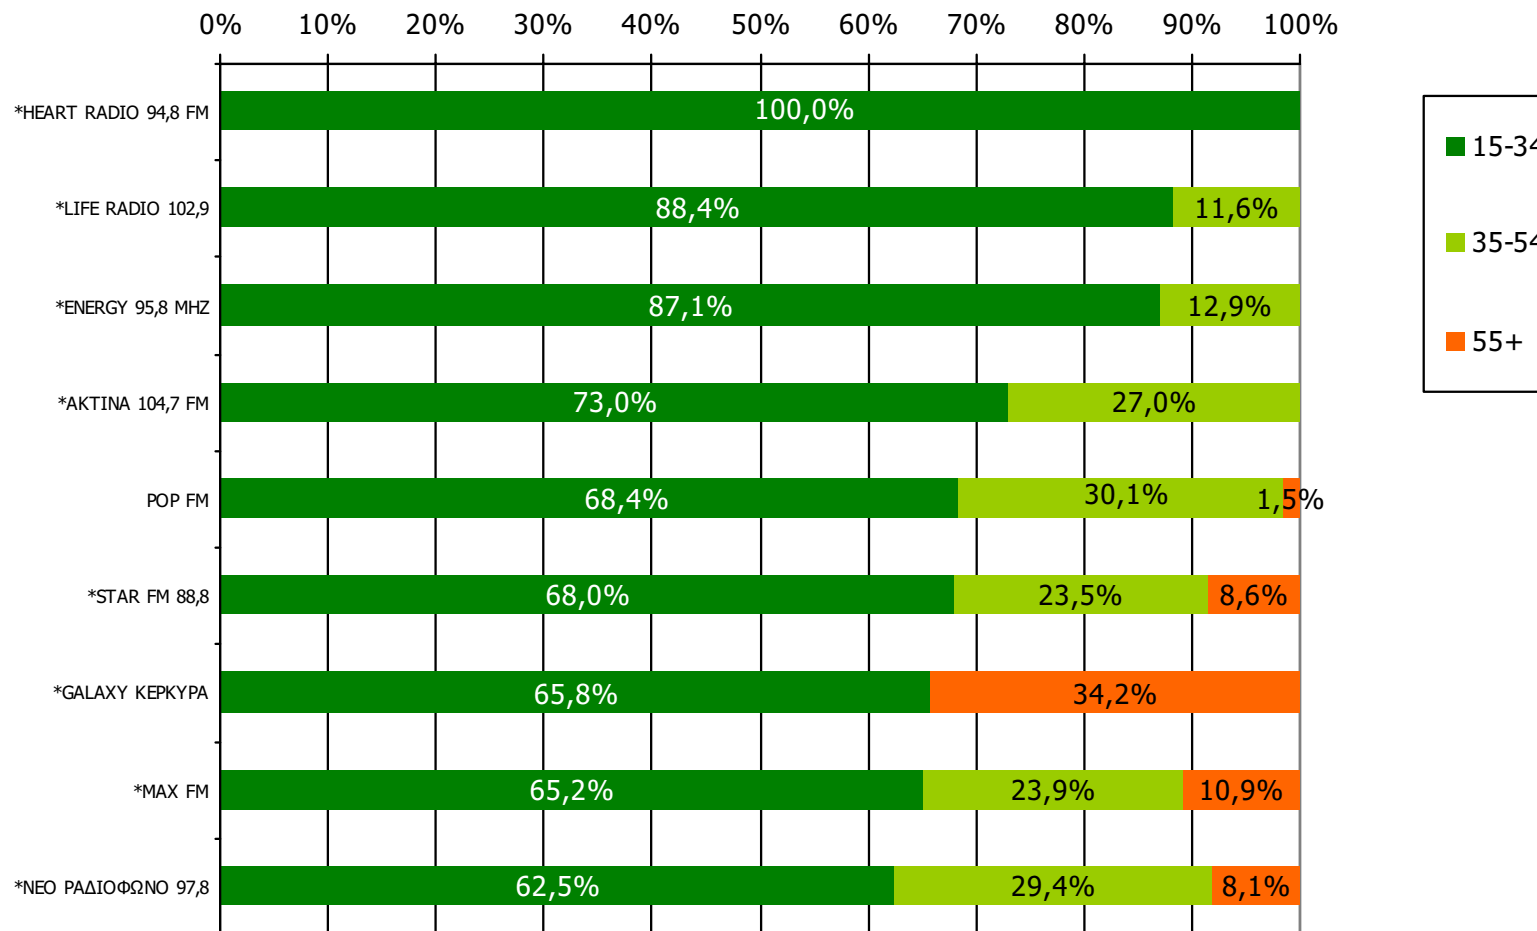

Μέση ημερήσια κάλυψη τοπικών Ρ/Σ Νομού Κέρκυρας – Ηλικία / Προφίλ-1

Τον ραδιοφωνικό σταθμό... τον ακούσατε χτες;

Βάση = Ακροατές (χθες) κάθε σταθμού

*Ενδεικτικά στοιχεία- Βάση μικρότερη των 60 ατόμων