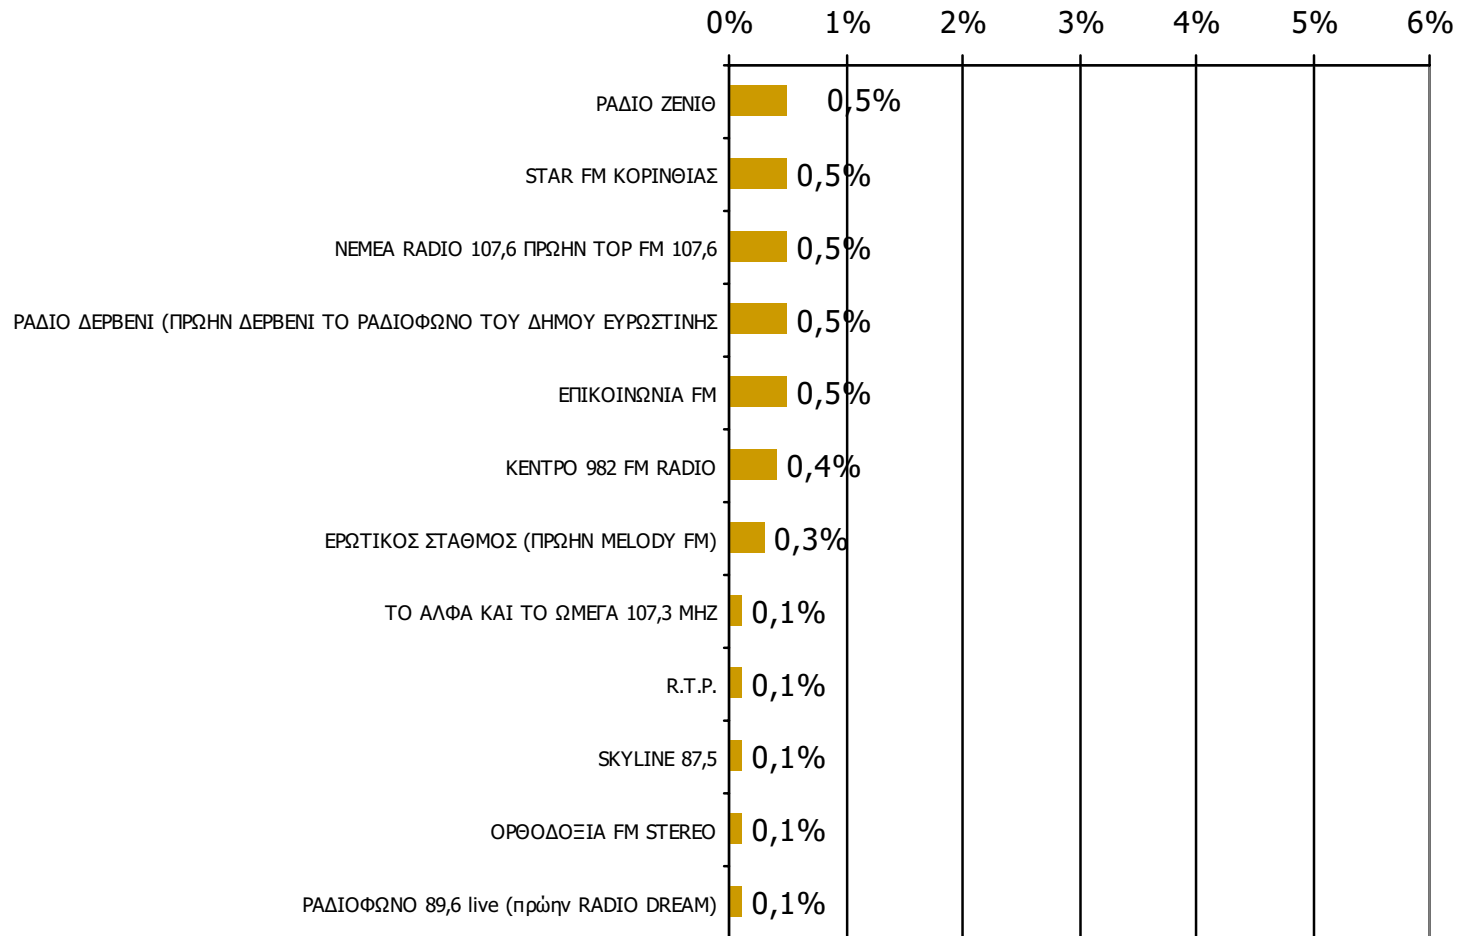

Μέση κάλυψη χρονικών ζωνών της ημέρας τοπικών Ρ/Σ Νομού Κορινθίας 9:00-12:59-2

Ποιες ώρες ακούσατε το ραδιοφωνικό σταθμό...

Βάση = Σύνολο ερωτηθέντων (N=750)