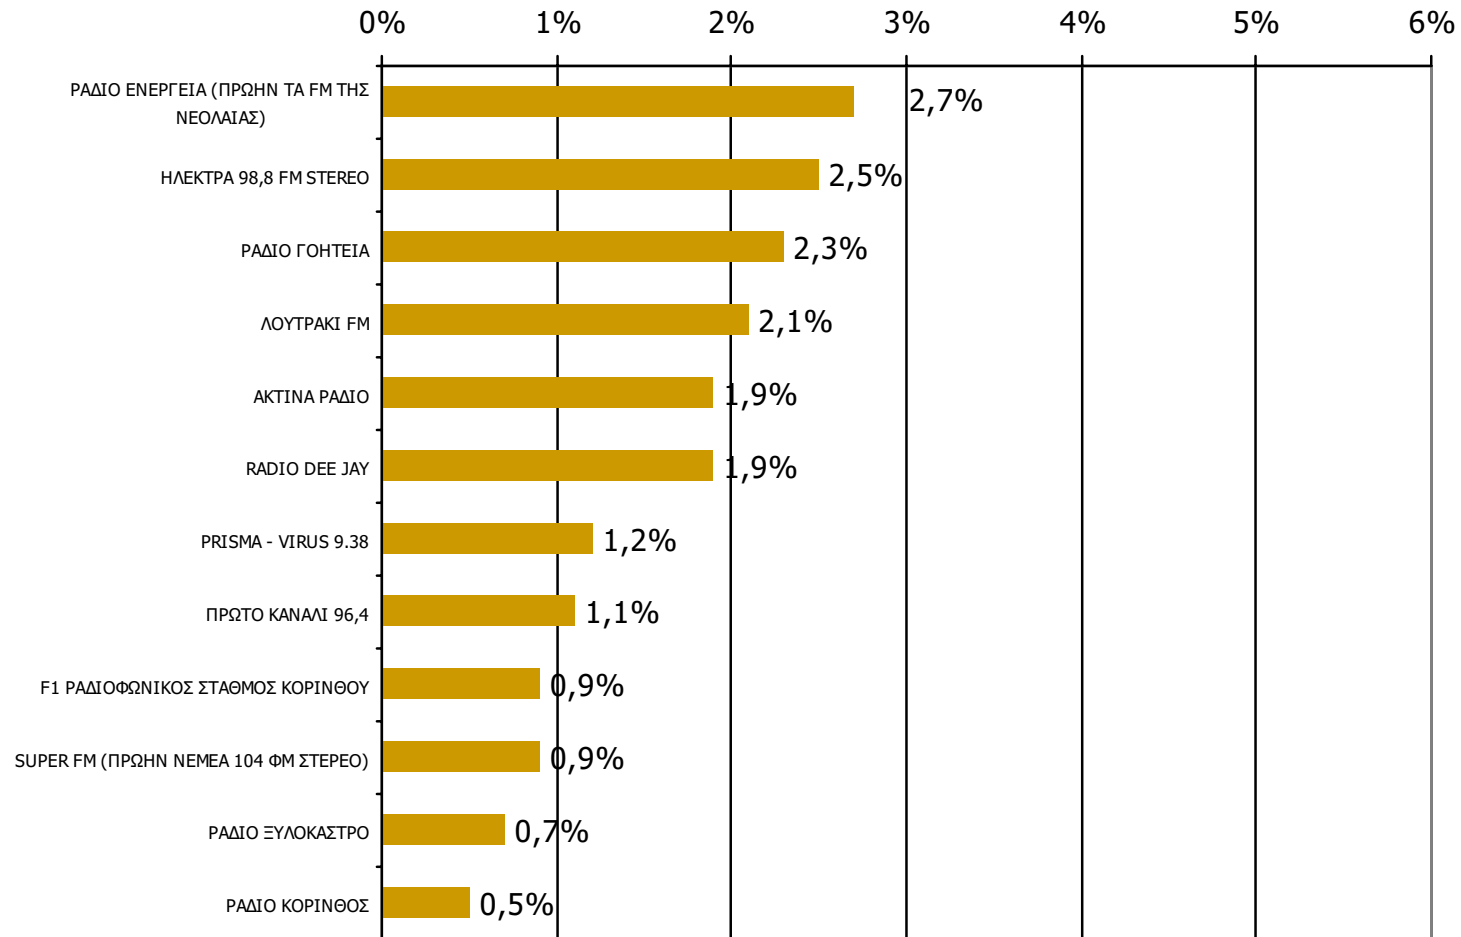

Μέση κάλυψη χρονικών ζωνών της ημέρας τοπικών Ρ/Σ Νομού Κορινθίας 9:00-12:59-1

Ποιες ώρες ακούσατε το ραδιοφωνικό σταθμό...

Βάση = Σύνολο ερωτηθέντων (N=750)