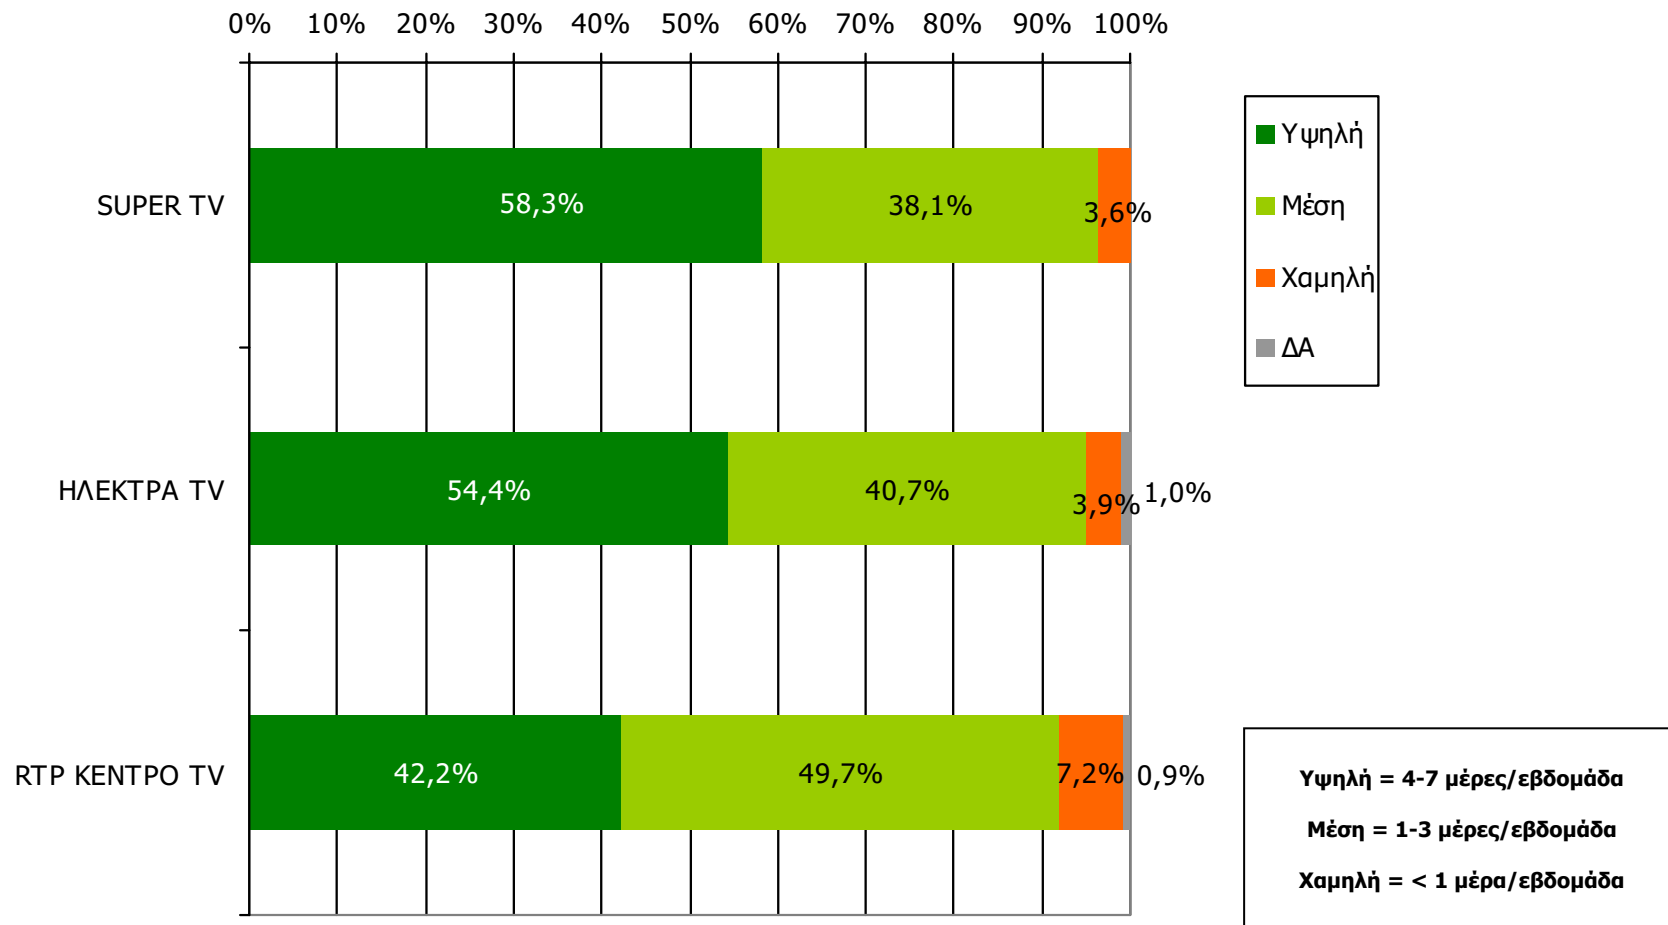

ΣΥΧΝΟΤΗΤΑ ΤΗΛΕΘΕΑΣΗΣ ΤΗΛΕΟΠΤΙΚΩΝ ΣΤΑΘΜΩΝ Νομού Κορινθίας (λίγα λεπτά την τελευταία εβδομάδα)

Πόσο συχνά παρακολουθείτε τον τηλεοπτικό σταθμό...

Βάση = Τηλεθεατές (εβδομάδας) κάθε σταθμού