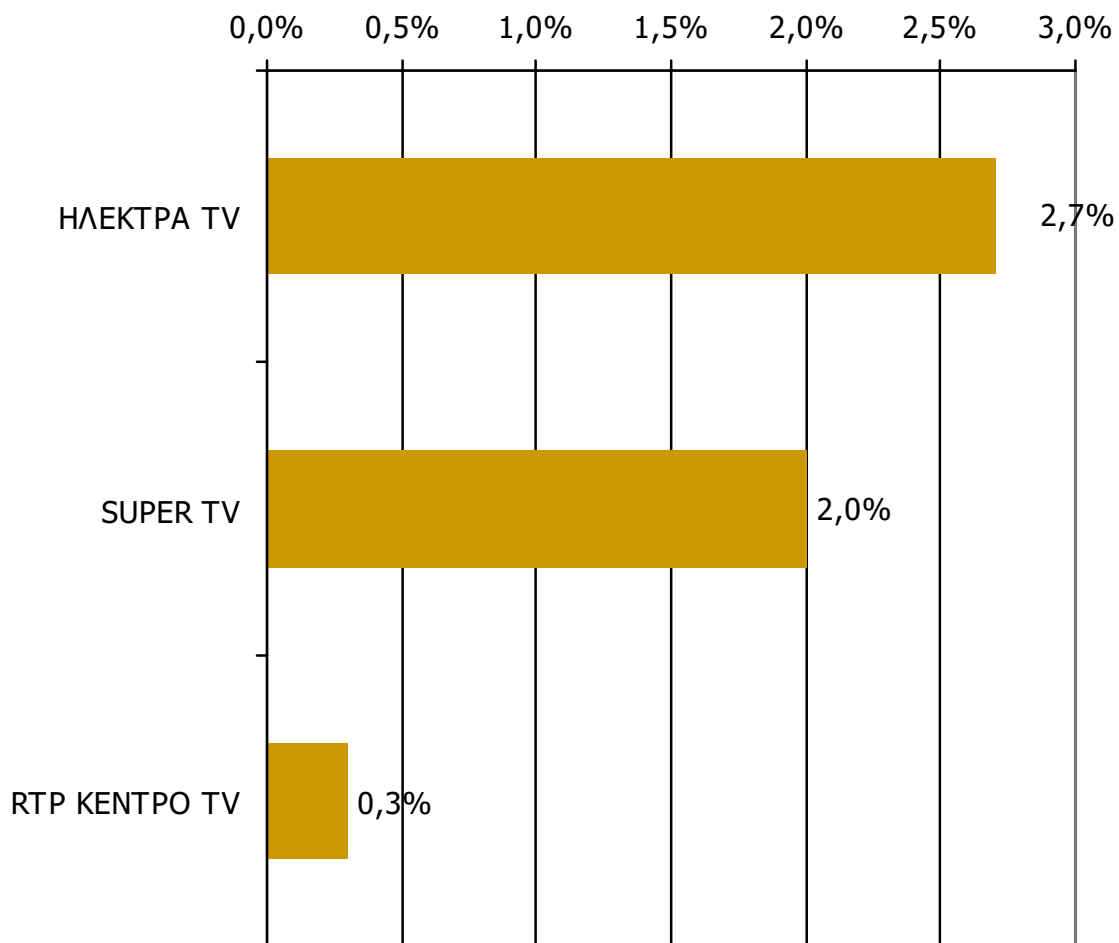

Μέση κάλυψη χρονικών ζωνών της ημέρας τοπικών τηλεοπτικών σταθμών Νομού Κορινθίας 13:00-15:59

Ποιες ώρες παρακολουθείτε τον σταθμό...

Βάση = Σύνολο ερωτηθέντων (N=750)