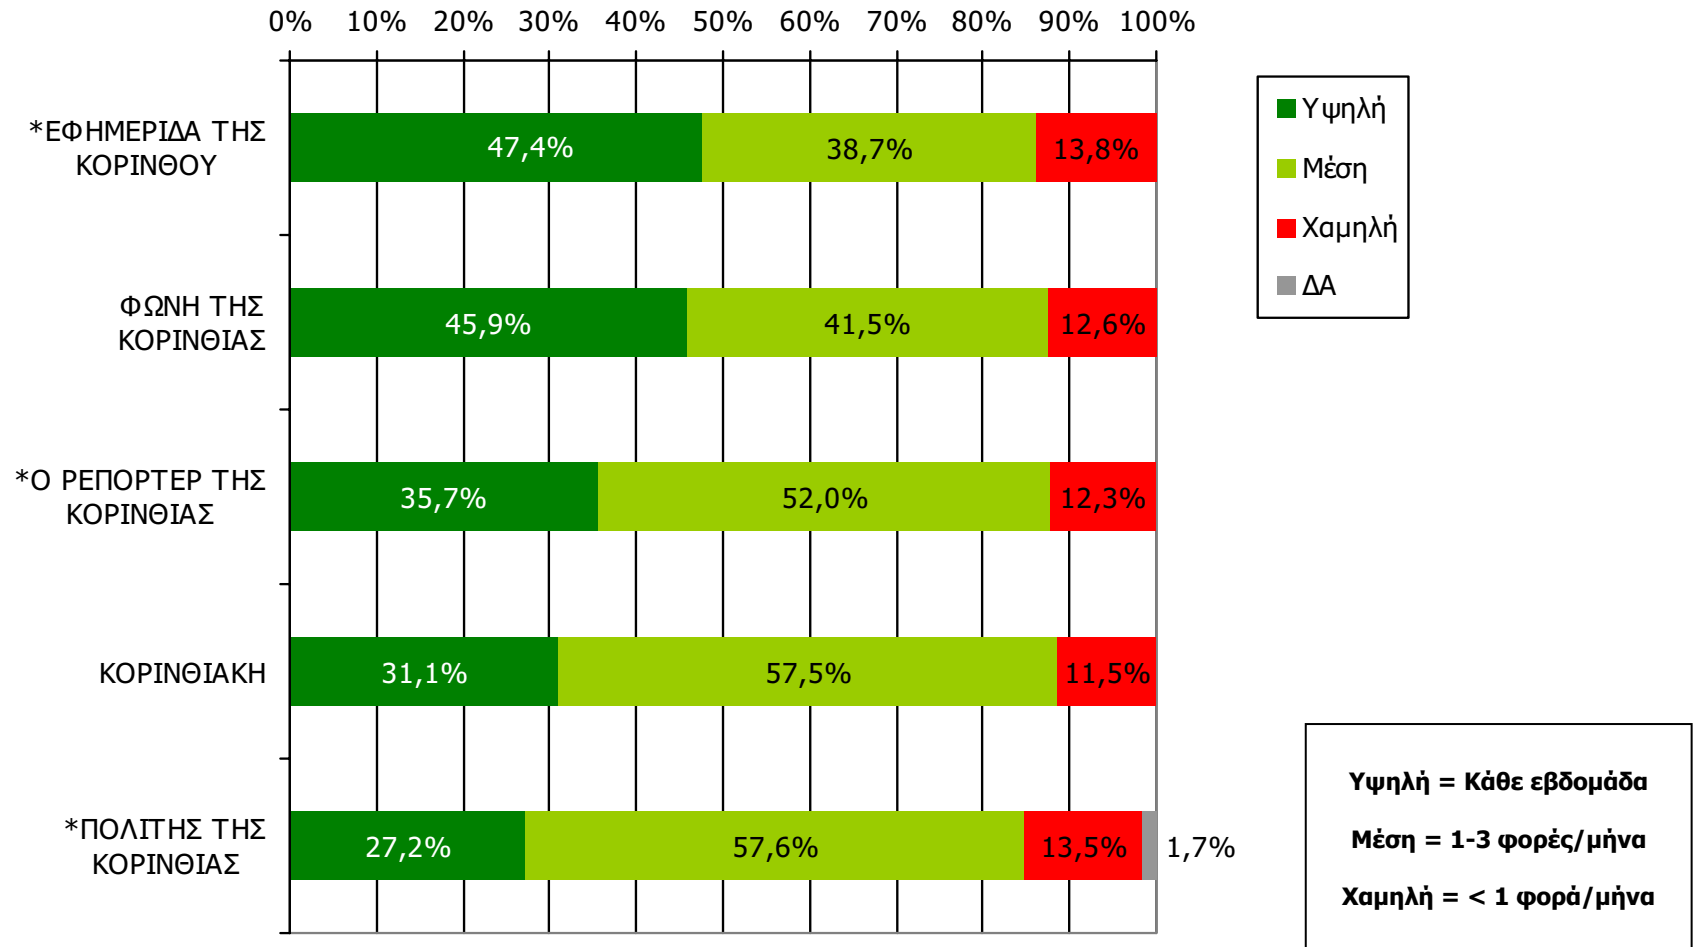

ΣΥΧΝΟΤΗΤΑ ΑΝΑΓΝΩΣΗΣ ΕΒΔΟΜΑΔΙΑΙΩΝ ΕΦΗΜΕΡΙΔΩΝ Νομού Κορινθίας (έστω 2' το τελευταίο τρίμηνο)

Πόσο συχνά διαβάζετε την εφημερίδα...

Βάση = Αναγνώστες (τριμήνου) κάθε τίτλου

*Ενδεικτικά στοιχεία- Βάση μικρότερη των 60 ατόμων