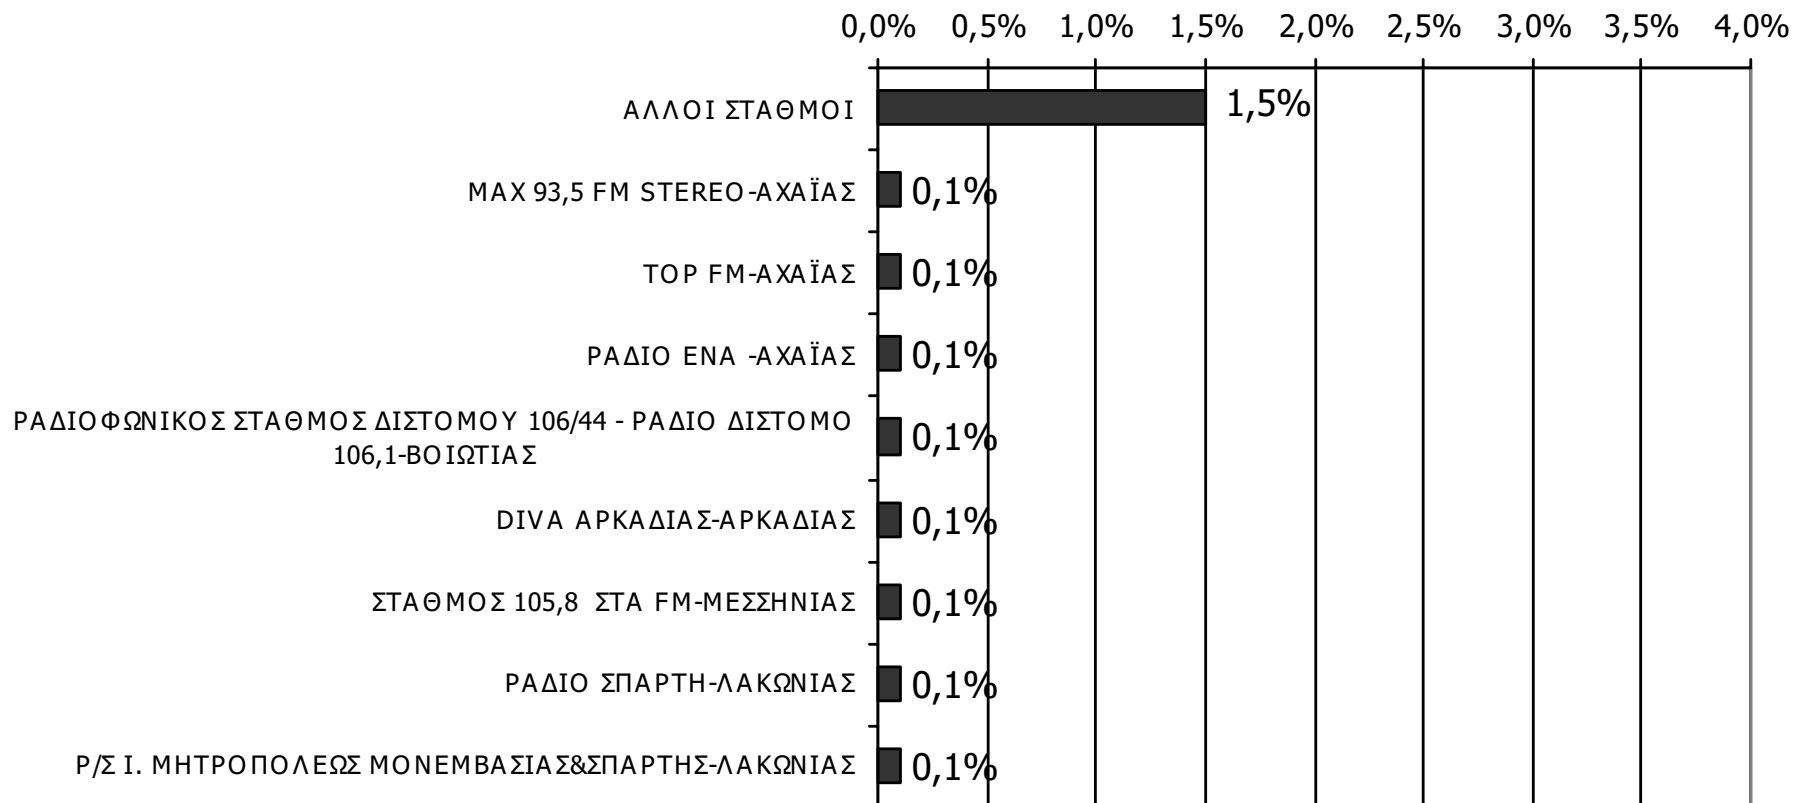

ΑΚΡΟΑΣΗ ΡΑΔΙΟΦΩΝΙΚΩΝ ΣΤΑΘΜΩΝ (λίγα λεπτά την τελευταία εβδομάδα)

Γενικά χτες ακούσατε άλλους τοπικούς ραδιοφωνικούς σταθμούς που εκπέμπουν στο νομό σας; Αν ναι, ποιους;

(Δεν άκουσα: 97,4%)

Βάση = Σύνολο ερωτηθέντων (N=750)