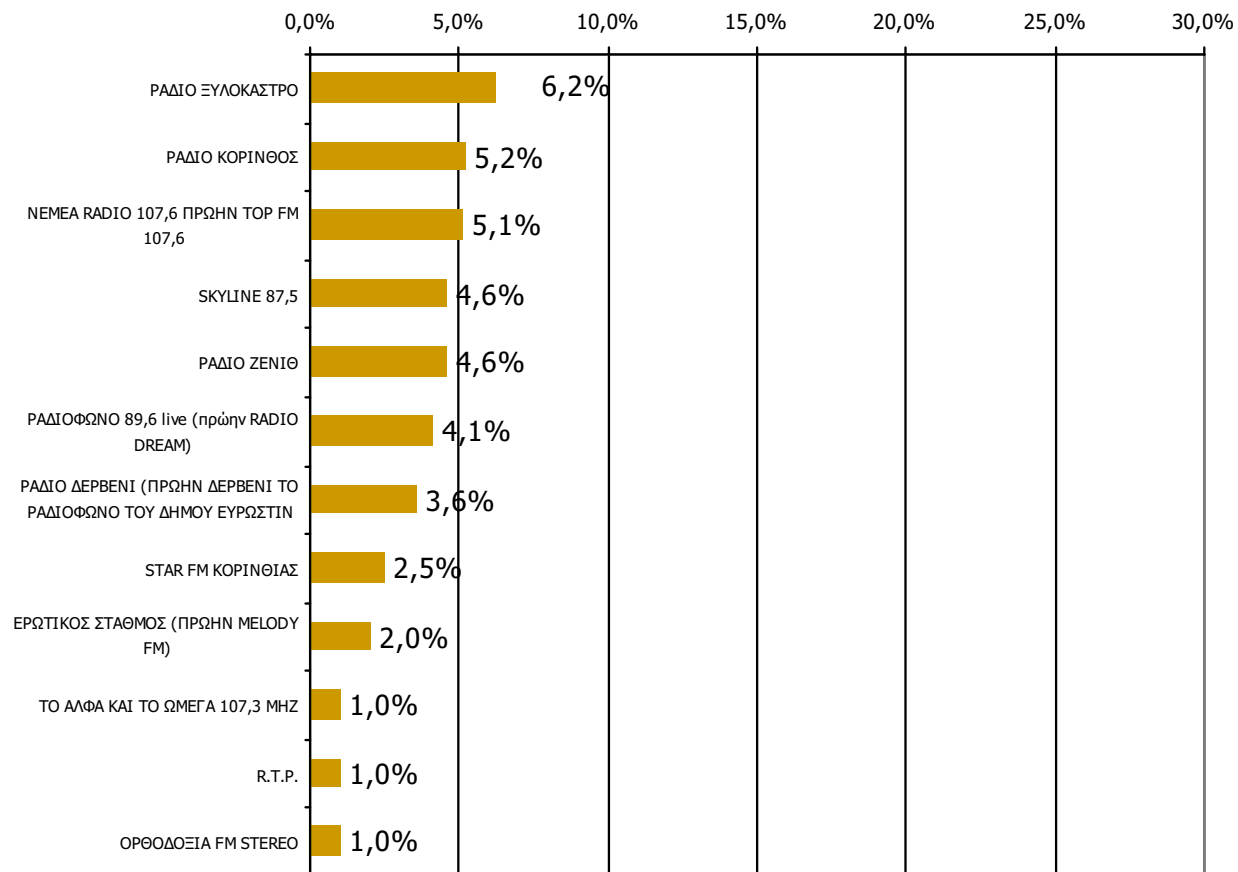

Μέση ημερήσια κάλυψη τοπικών Ρ/Σ Νομού Κορινθίας (Στο σύνολο των ακροατών - χθες)-2

Τον ραδιοφωνικό σταθμό... τον ακούσατε χτες;

Βάση = Ακροατές τοπικών Ρ/Σ (χθες) N=195