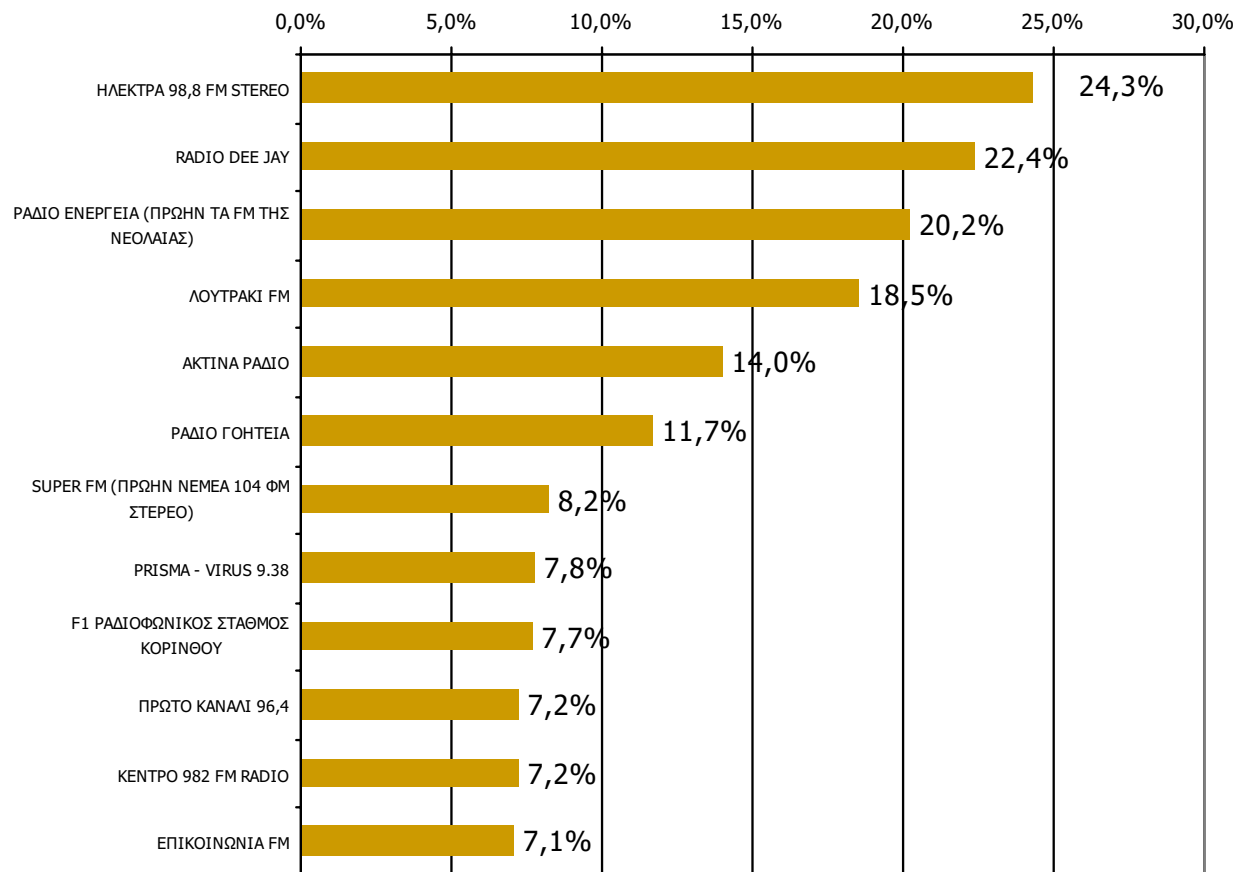

Μέση ημερήσια κάλυψη τοπικών Ρ/Σ Νομού Κορινθίας (Στο σύνολο των ακροατών - χθες)-1

Τον ραδιοφωνικό σταθμό... τον ακούσατε χτες;

Βάση = Ακροατές τοπικών Ρ/Σ (χθες) N=195