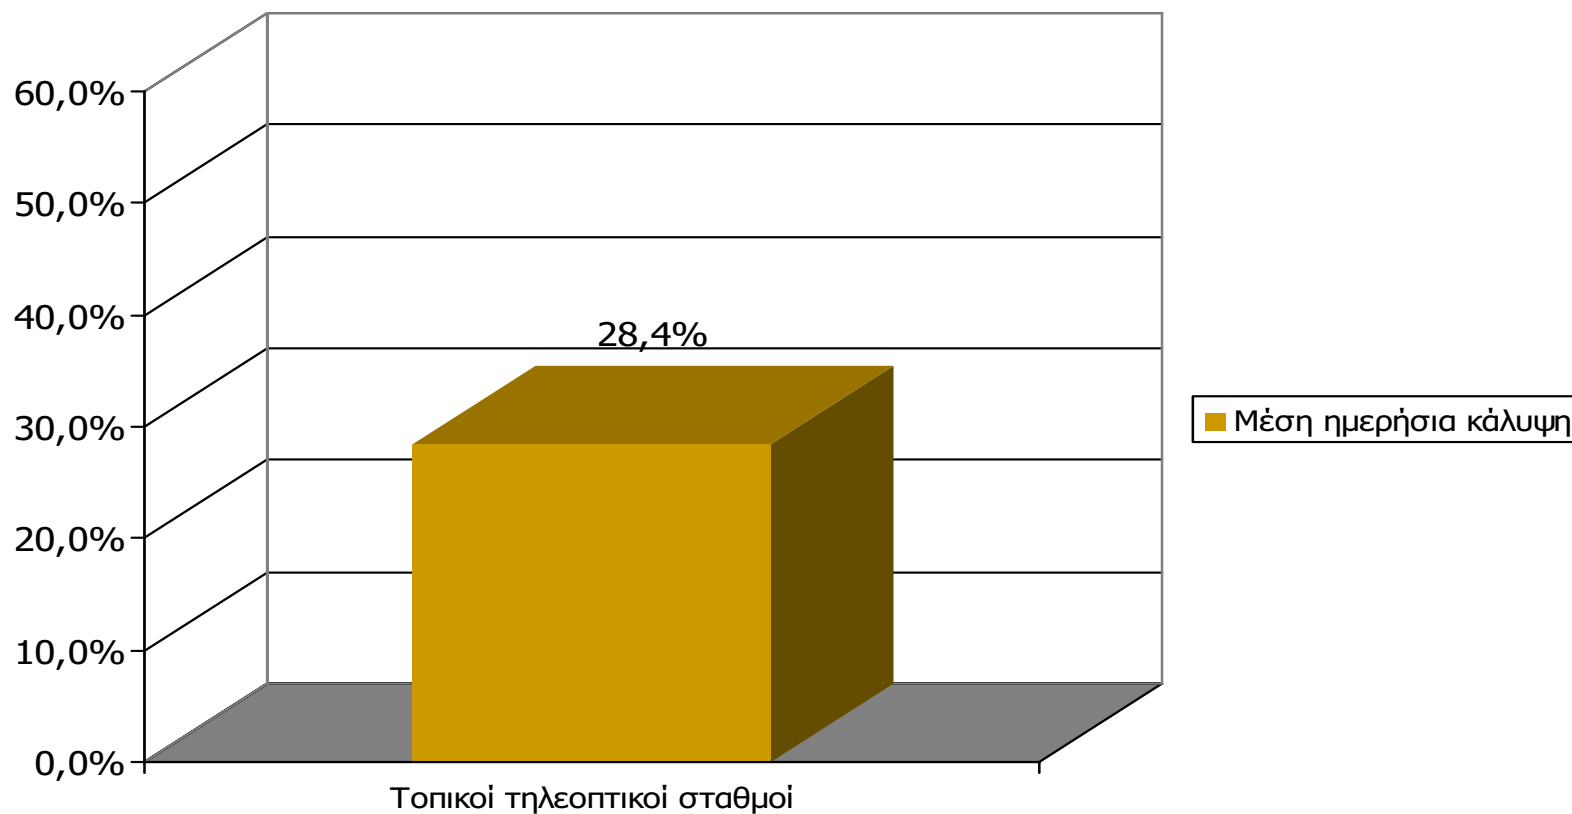

Μέση ημερήσια κάλυψη τοπικών τηλεοπτικών σταθμών Νομού Κορινθίας (χθες)

Μ.Ο.: 1.49 Τ/Σ

Βάση = Σύνολο ερωτηθέντων (N=750)