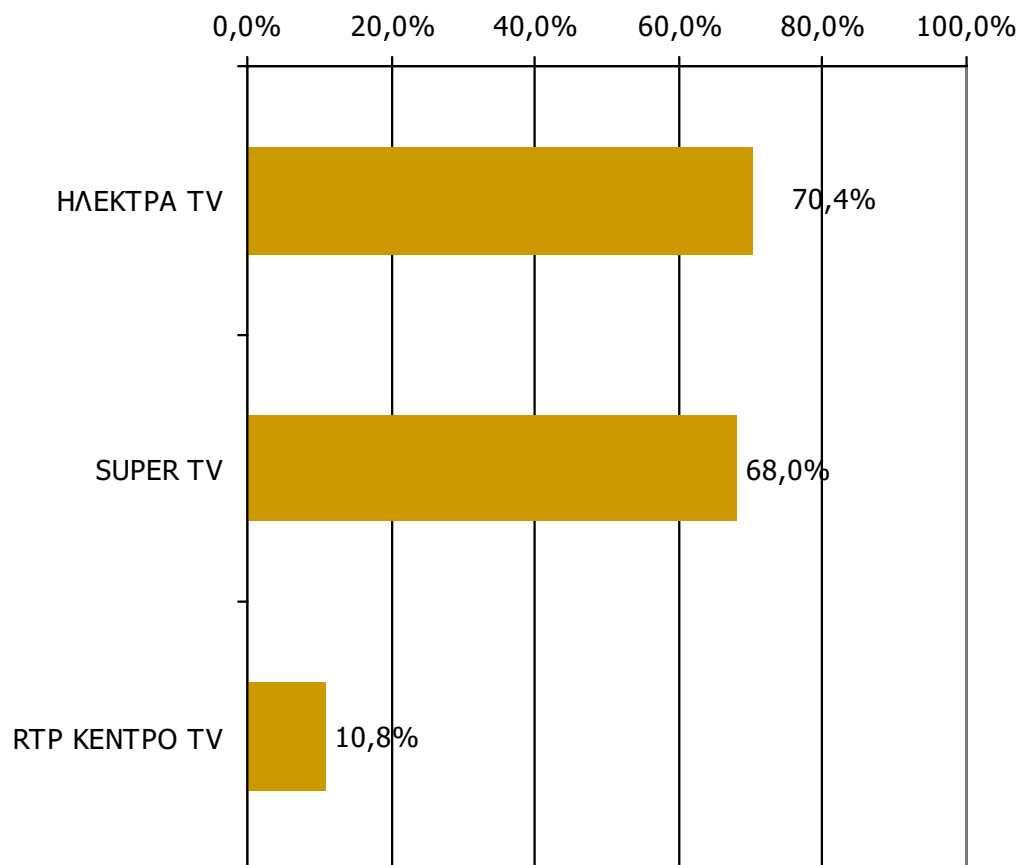

Μέση ημερήσια κάλυψη τοπικών τηλεοπτικών σταθμών Νομού Κορινθίας (Στο σύνολο των τηλεθεατών - χθες)

Τον τηλεοπτικό σταθμό... τον παρακολουθήσατε χτες;

Βάση = Τηλεθεατές τοπικών τηλεοπτικών σταθμών (χθες) N=213