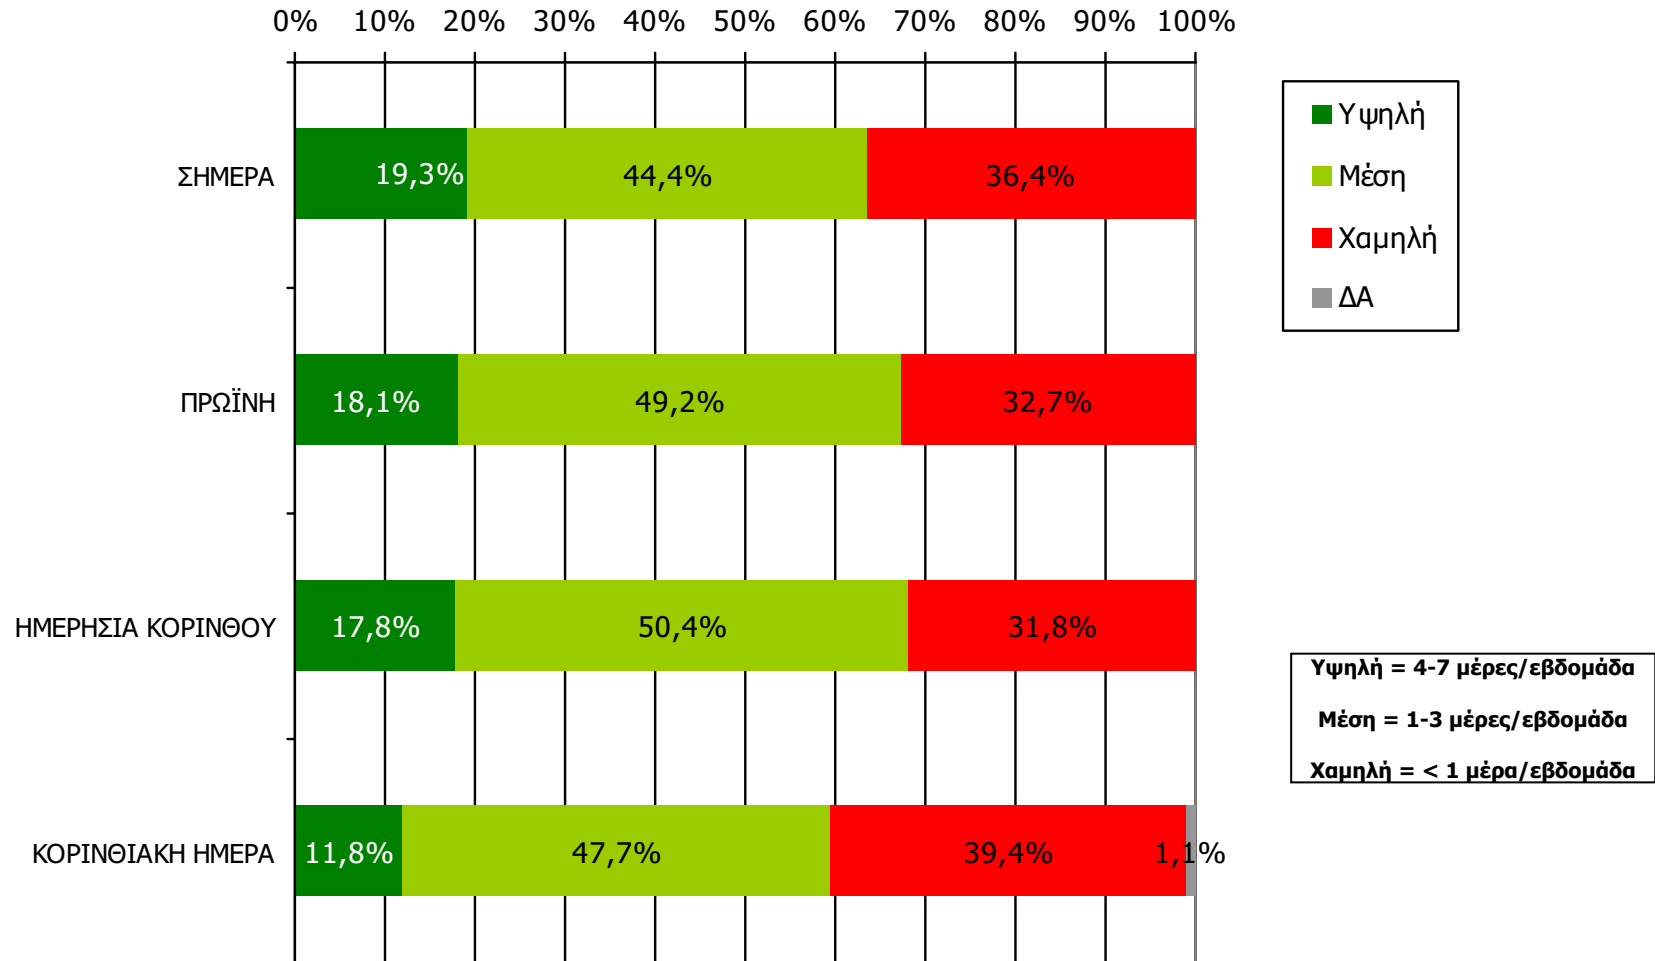

ΣΥΧΝΟΤΗΤΑ ΑΝΑΓΝΩΣΗΣ ΗΜΕΡΗΣΙΩΝ ΕΦΗΜΕΡΙΔΩΝ Νομού Κορινθίας (έστω 2' το τελευταίο τρίμηνο)

Πόσο συχνά διαβάζετε την εφημερίδα...

Βάση = Αναγνώστες (τριμήνου) κάθε τίτλου