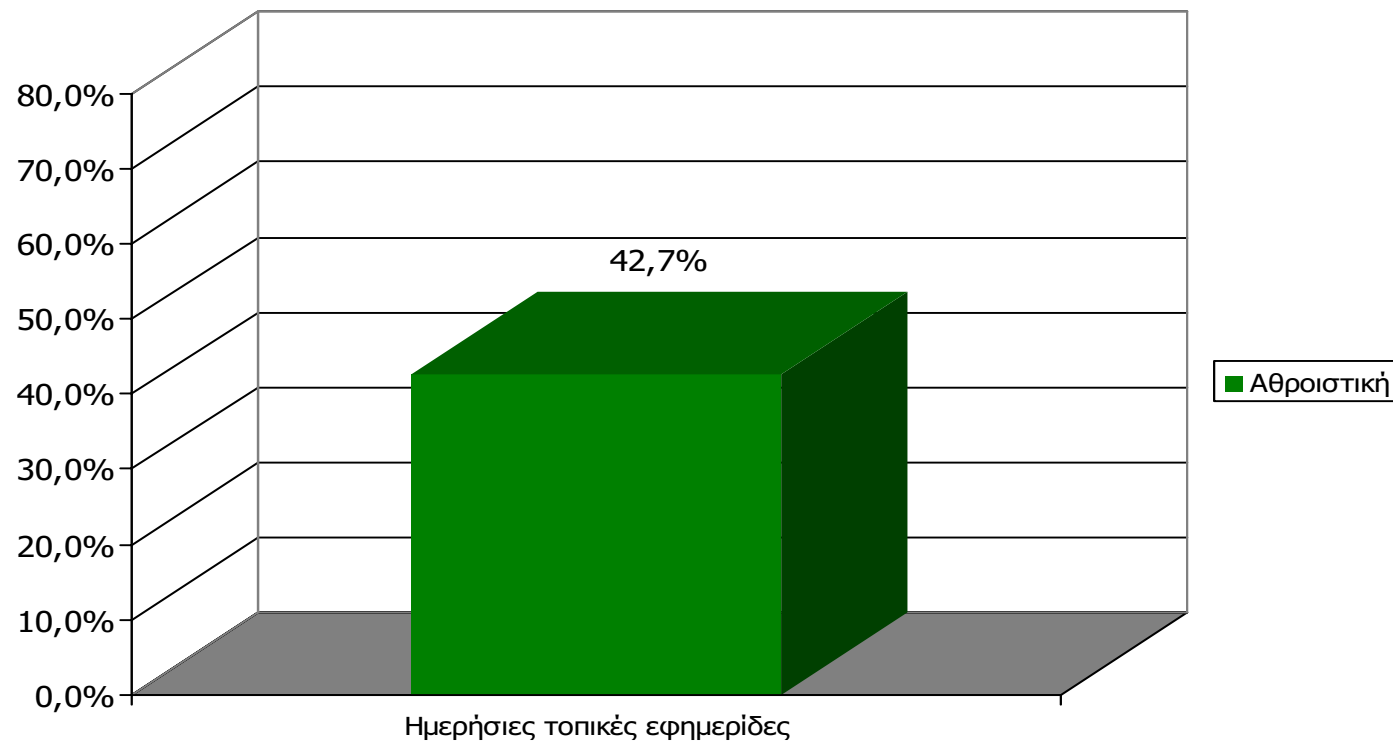

Αθροιστική αναγνωσιμότητα τριμήνου ημερήσιου τοπικού τύπου (έστω 2' το τελευταίο τρίμηνο) Νομού Κορινθίας

Μ.Ο.: 1.85 Εφημερίδες

Βάση = Σύνολο ερωτηθέντων (N=750)