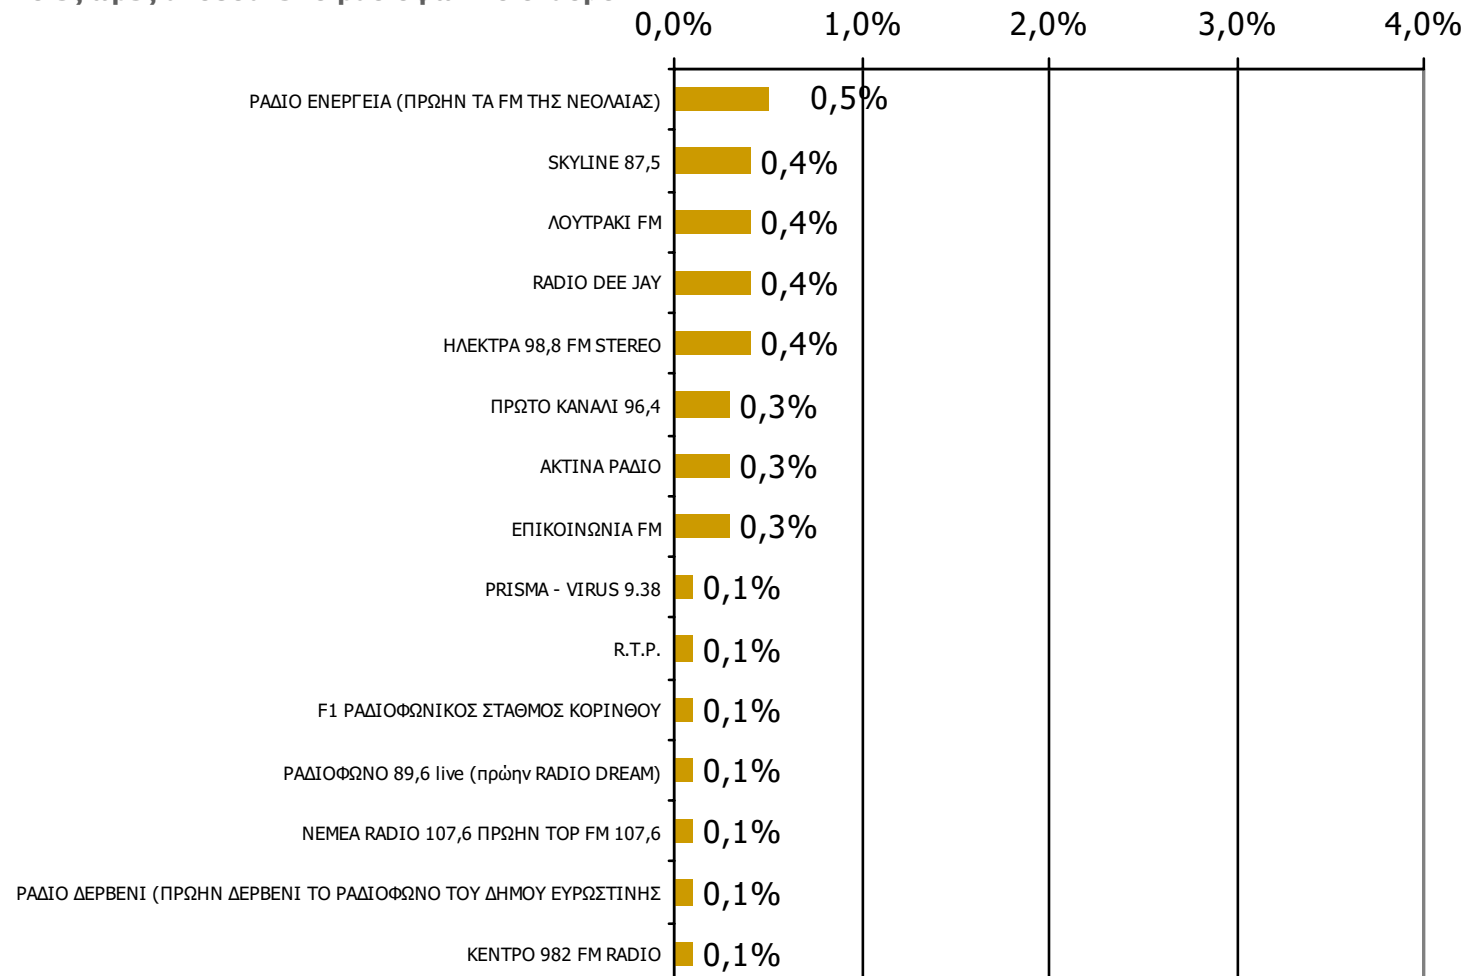

Μέση κάλυψη χρονικών ζωνών της ημέρας τοπικών Ρ/Σ Νομού Κορινθίας 6:00-8:59

Ποιες ώρες ακούσατε το ραδιοφωνικό σταθμό...

* Εμφανίζονται οι Ρ/Σ που αναφέρθηκαν στη συγκεκριμένη ζώνη

Βάση = Σύνολο ερωτηθέντων (N=750)