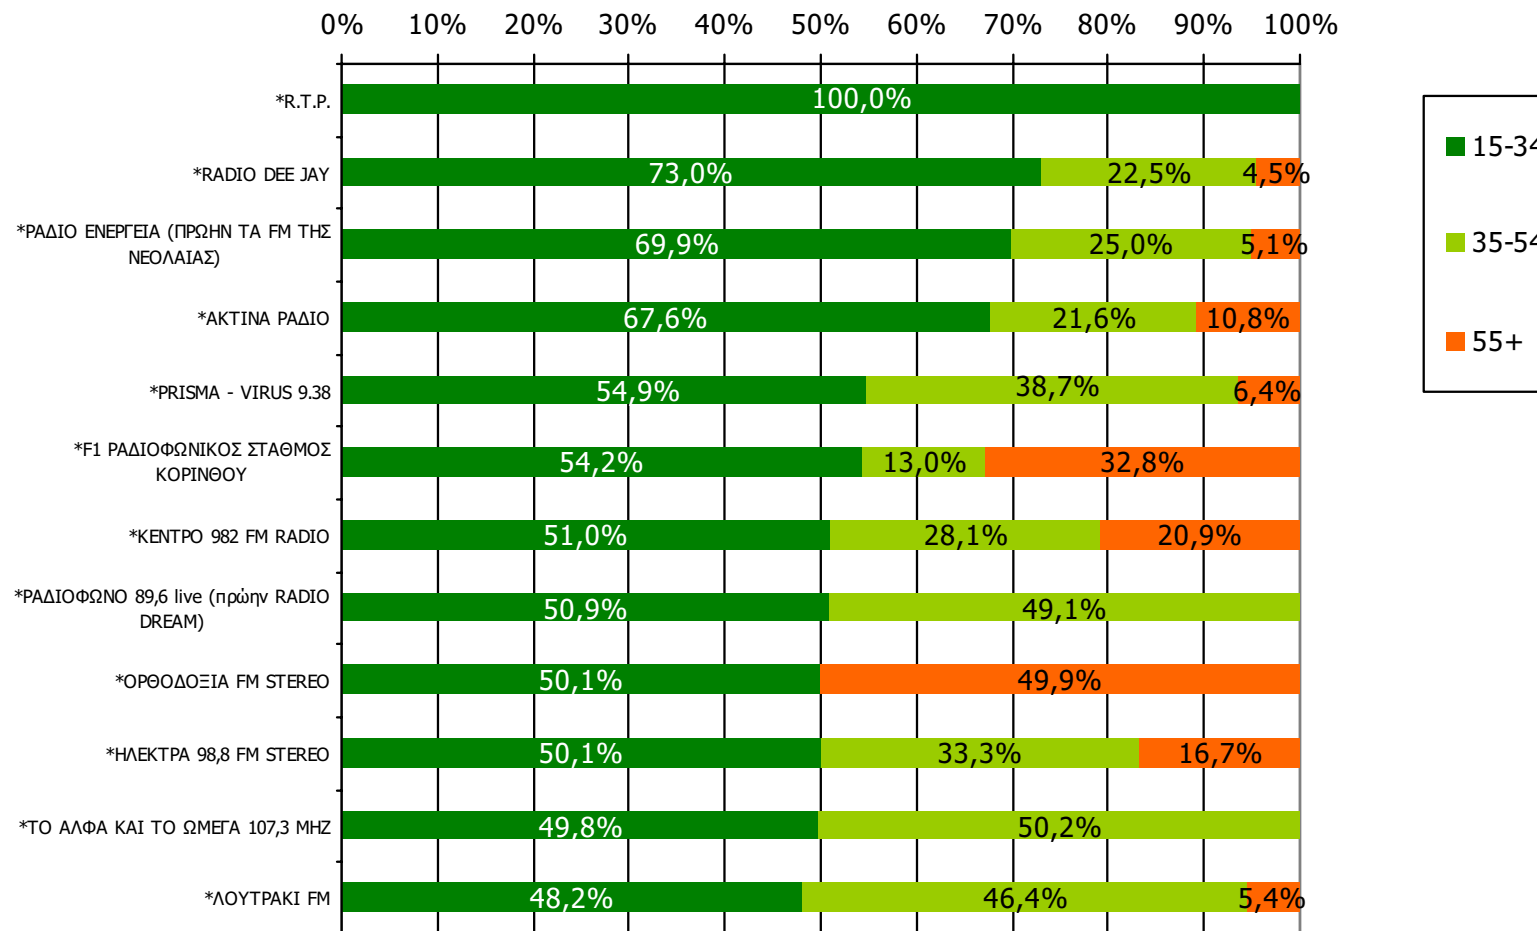

Τον ραδιοφωνικό σταθμό... ΤΟΝ ΑΚΟΥΣΑΤΕ ΧΤΕΣ;

Βάση = Ακροατές (χτες) κάθε σταθμού

*Ενδεικτικά στοιχεία- Βάση μικρότερη των 60 ατόμων

Μέση ημερήσια κάλυψη τοπικών Ρ/Σ Νομού Κορινθίας – Ηλικία / Προφίλ-1

Τον ραδιοφωνικό σταθμό... τον ακούσατε χτες;