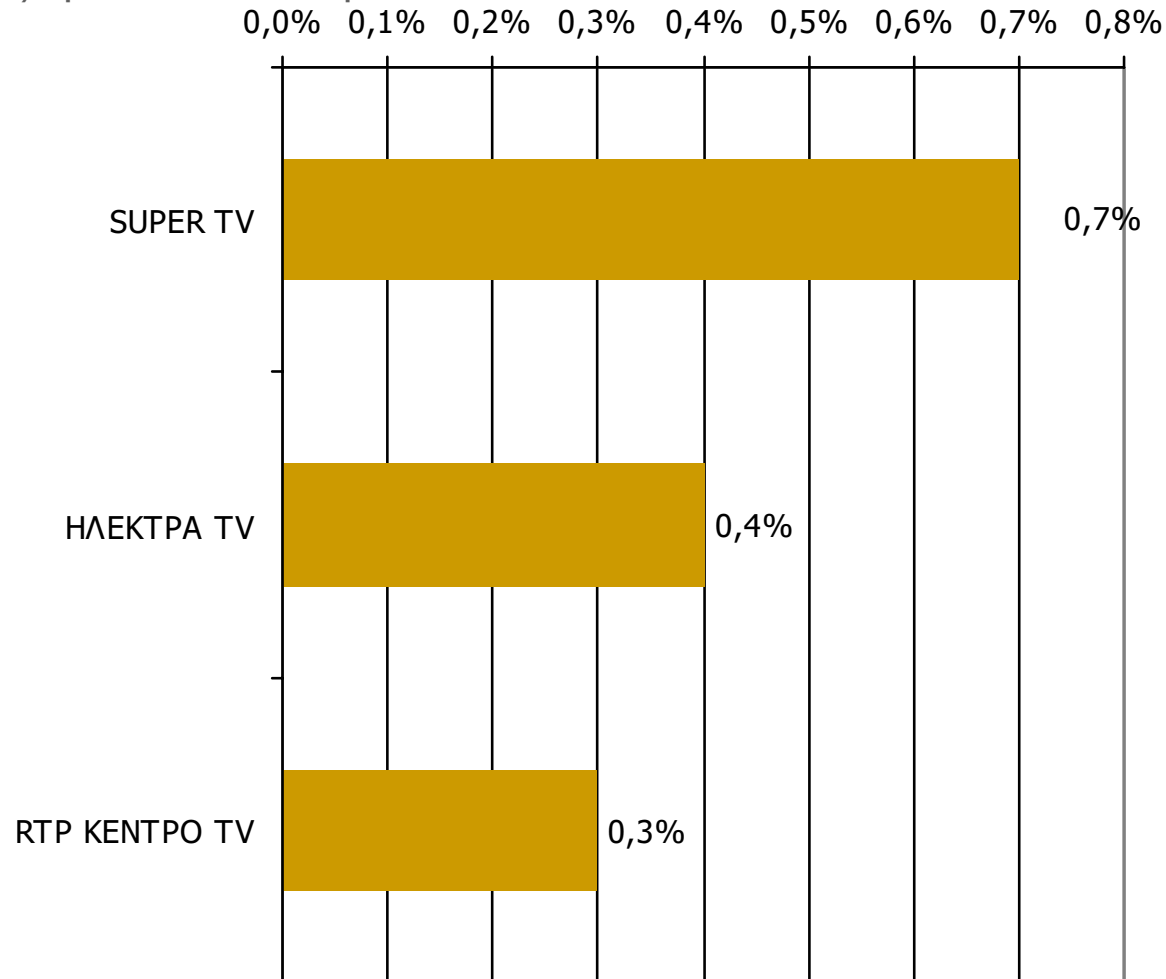

Μέση κάλυψη χρονικών ζωνών της ημέρας τοπικών τηλεοπτικών σταθμών Νομού Κορινθίας 6:00-12:59

Ποιες ώρες παρακολουθείτε τον σταθμό...

Βάση = Σύνολο ερωτηθέντων (N=750)