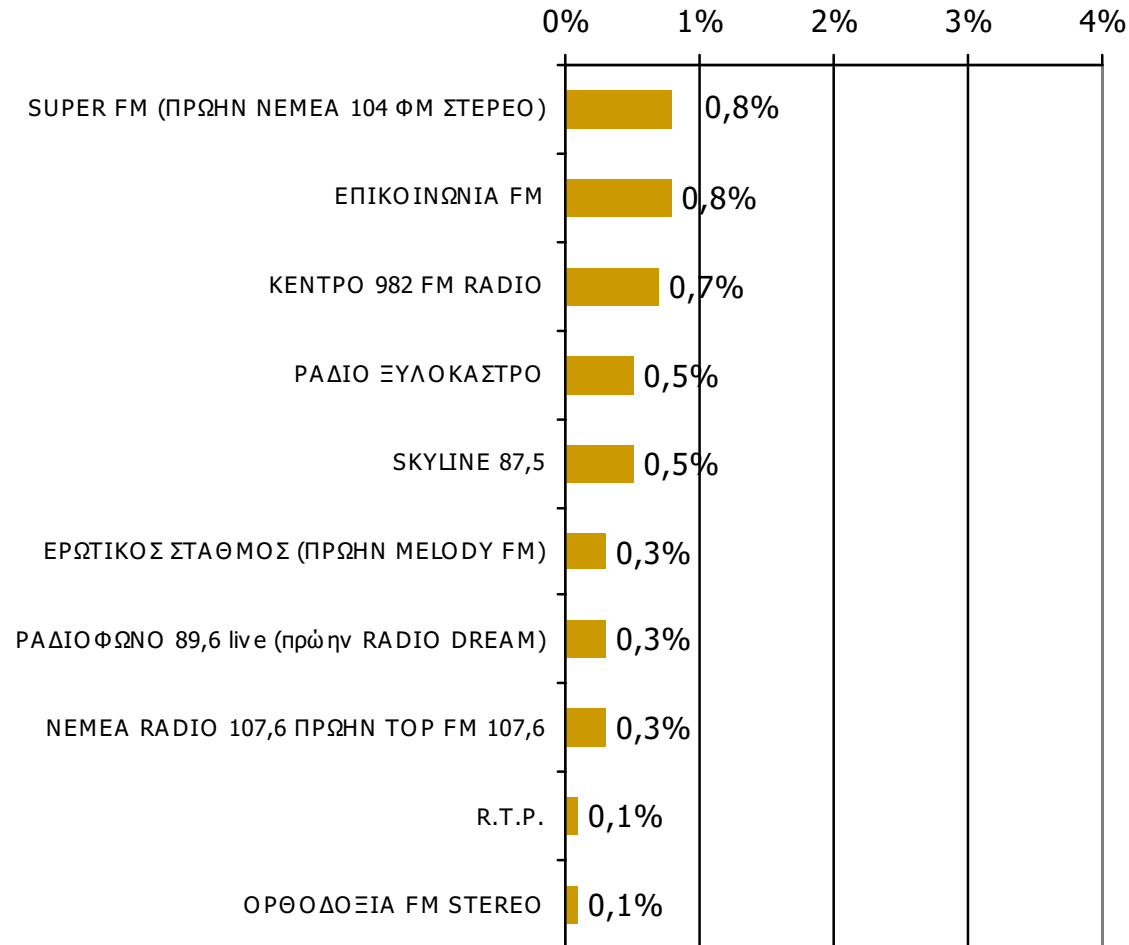

Μέση κάλυψη χρονικών ζωνών της ημέρας τοπικών Ρ/Σ Νομού Κορινθίας 16:00-19:59-2

Ποιες ώρες ακούσατε το ραδιοφωνικό σταθμό...

* Εμφανίζονται οι Ρ/Σ που αναφέρθηκαν στη συγκεκριμένη ζώνη

Βάση = Σύνολο ερωτηθέντων (N=750)