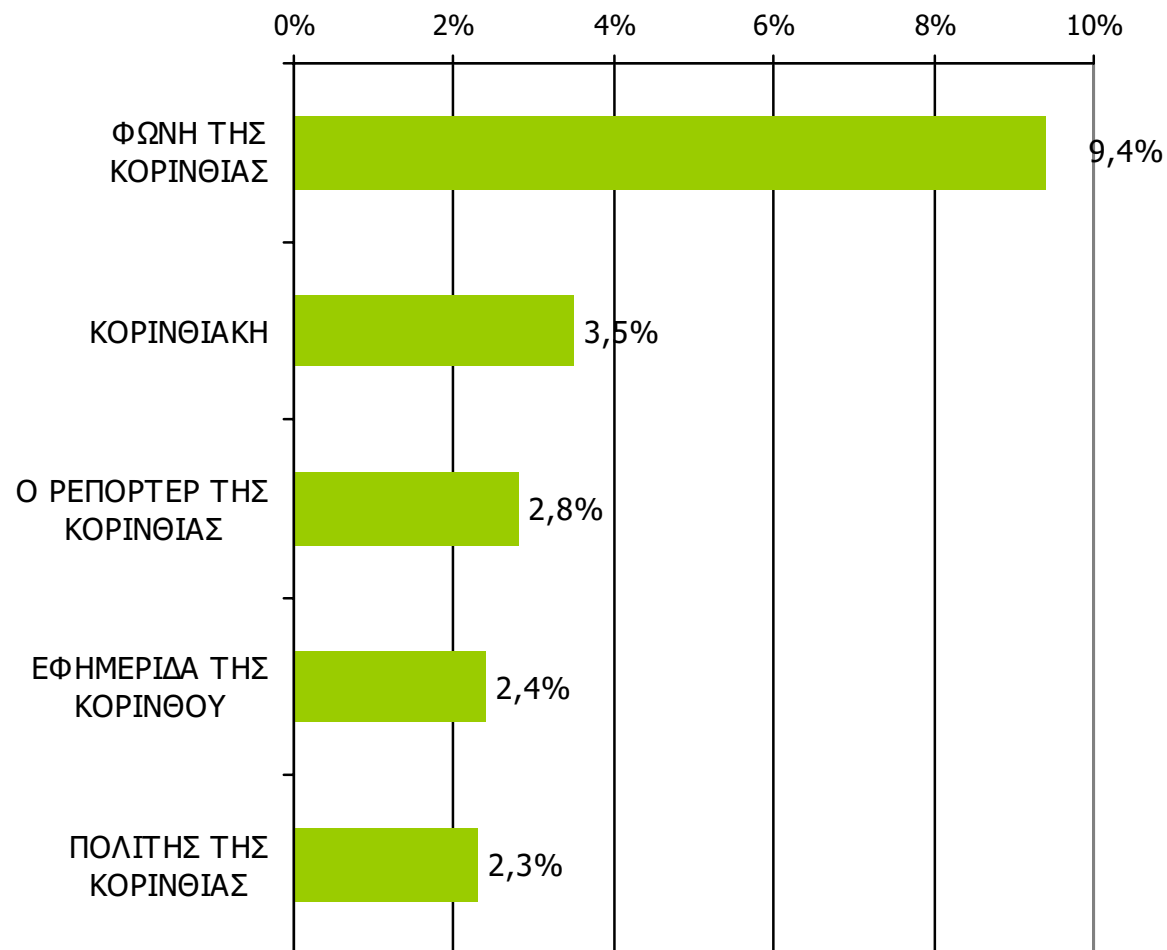

Αναγνωσιμότητα μέσου τεύχους εβδομαδιαίου τοπικού τύπου Νομού Κορινθίας Πότε την διαβάσατε τελευταία φορά; (Την τελευταία εβδομάδα)

Βάση = Σύνολο ερωτηθέντων (N=750)