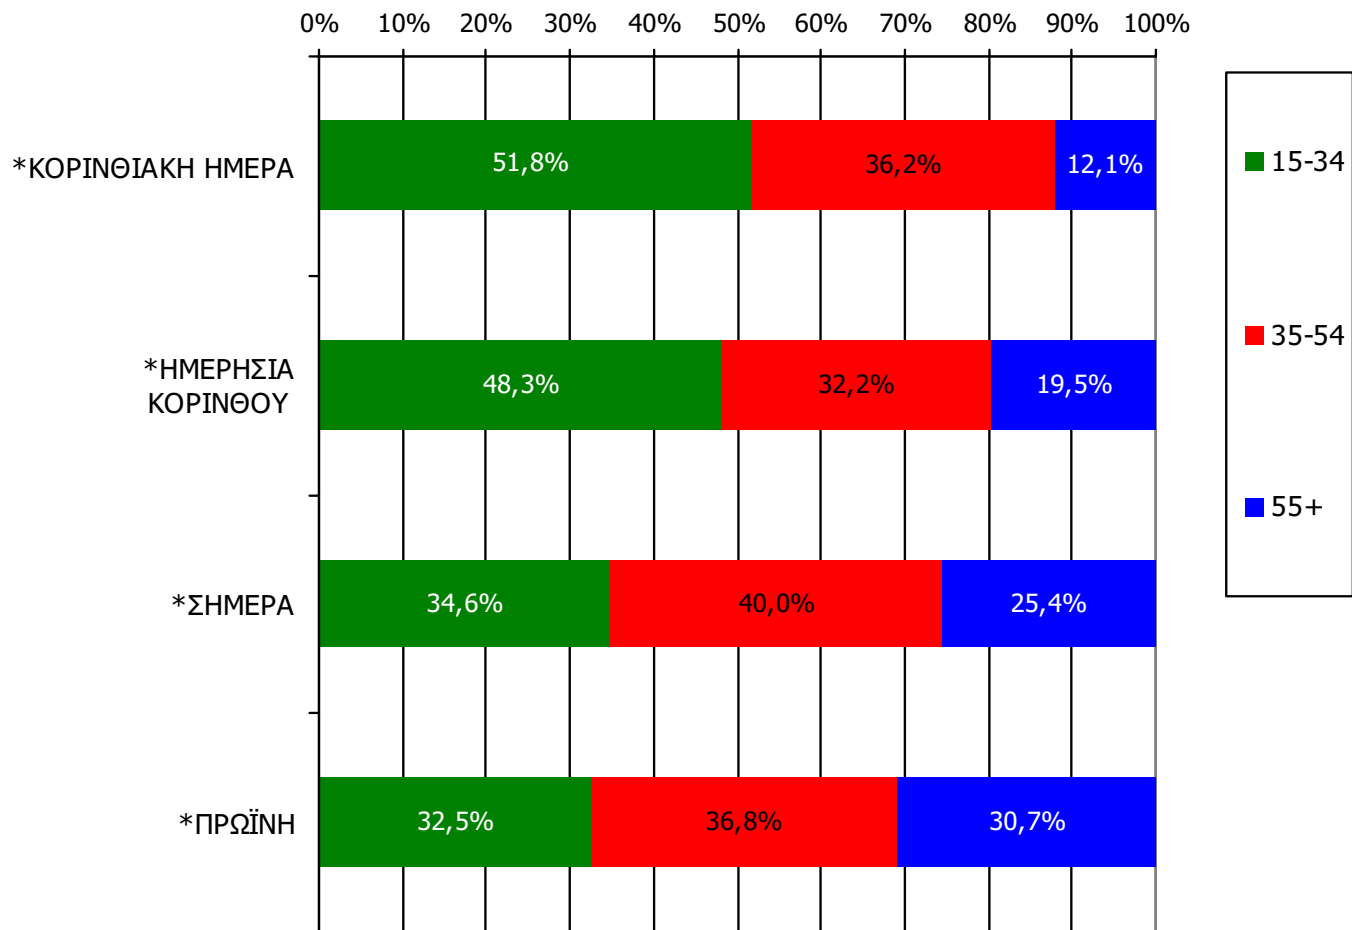

Αναγνωσιμότητα μέσω τεύχους ημερήσιου τοπικού τύπου Νομού Κορινθίας - Ηλικία/ Προφίλ

Πότε την διαβάσατε τελευταία φορά; (Χθες ή την τελευταία φορά που κυκλοφόρησε)

Βάση = Αναγνώστες (μέσου τεύχους) κάθε τίτλου

*Ενδεικτικά στοιχεία- Βάση μικρότερη των 60 ατόμων