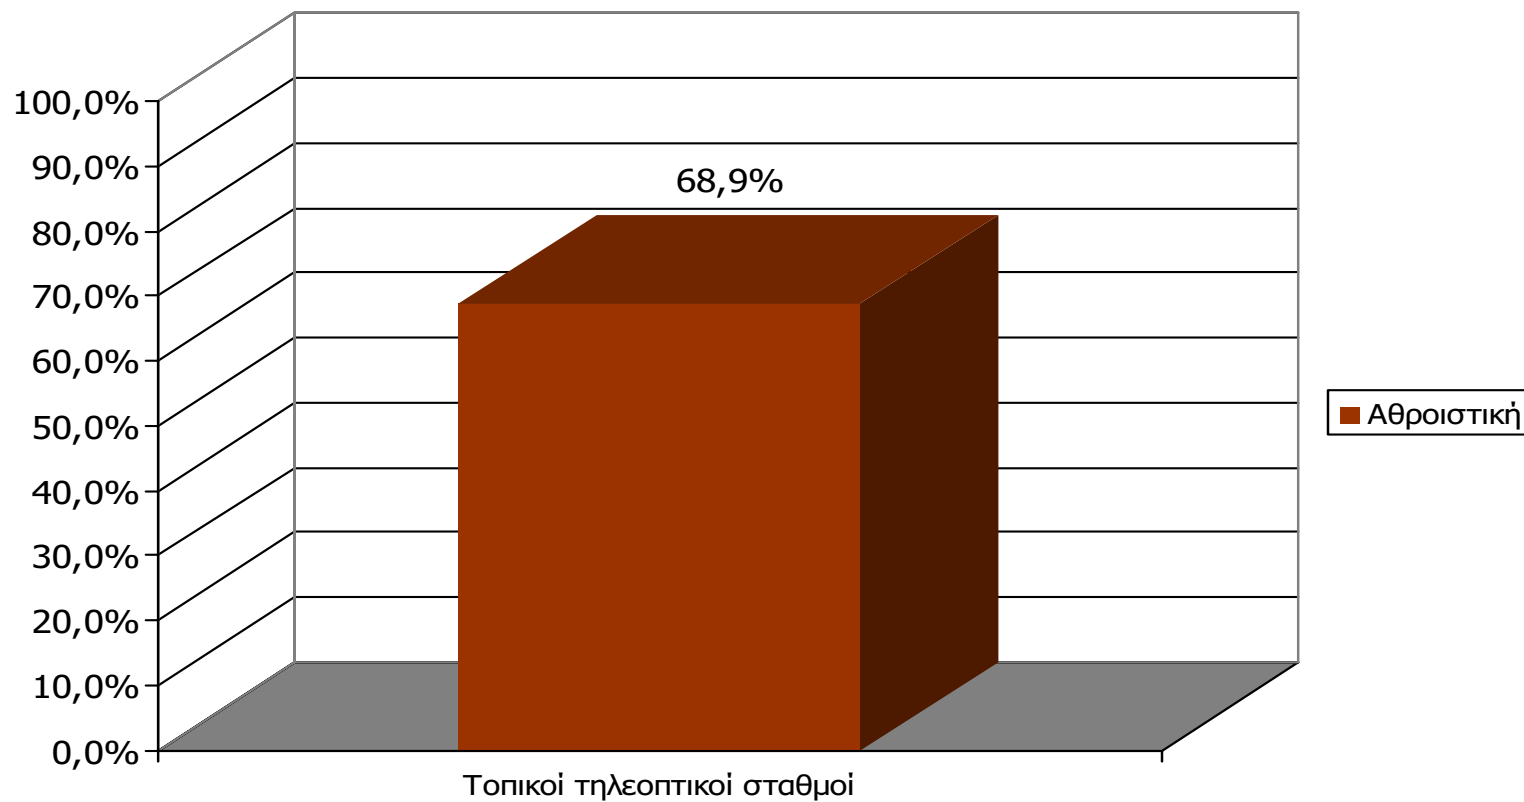

Αθροιστική τηλεθέαση εβδομάδας τοπικών τηλεοπτικών σταθμών Νομού Κορινθίας (λίγα λεπτά την τελευταία εβδομάδα)

Μ.Ο.: 1.76 Τ/Σ

Βάση = Σύνολο ερωτηθέντων (N=750)