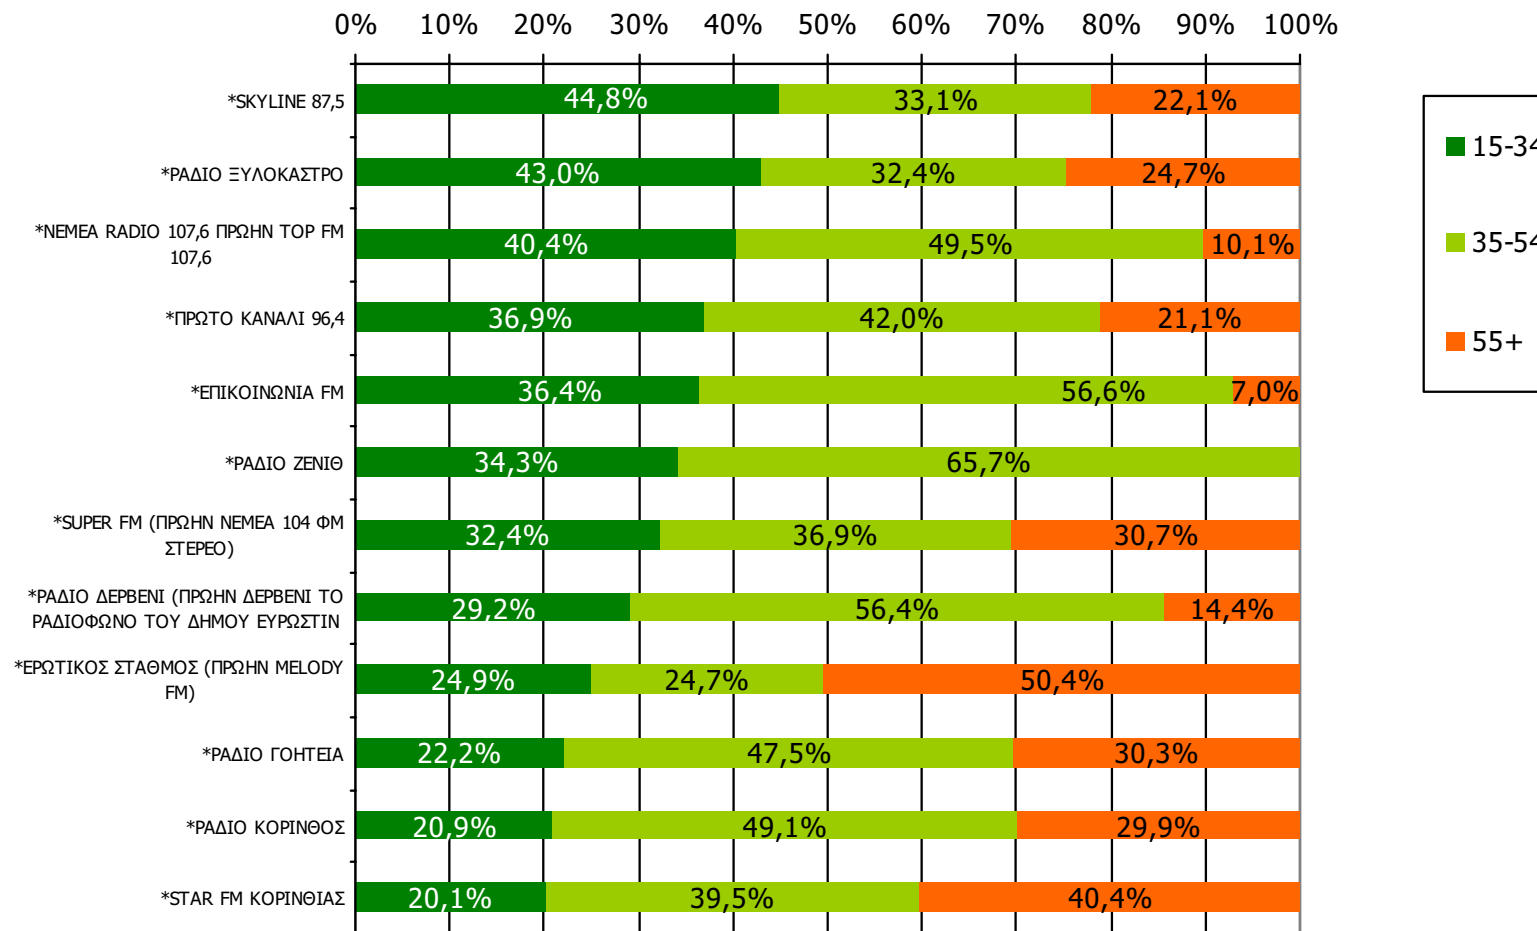

Μέση ημερήσια κάλυψη τοπικών Ρ/Σ Νομού Κορινθίας – Ηλικία / Προφίλ-2

Τον ραδιοφωνικό σταθμό... τον ακούσατε χτες;

Βάση = Ακροατές (χτες) κάθε σταθμού

*Ενδεικτικά στοιχεία- Βάση μικρότερη των 60 ατόμων