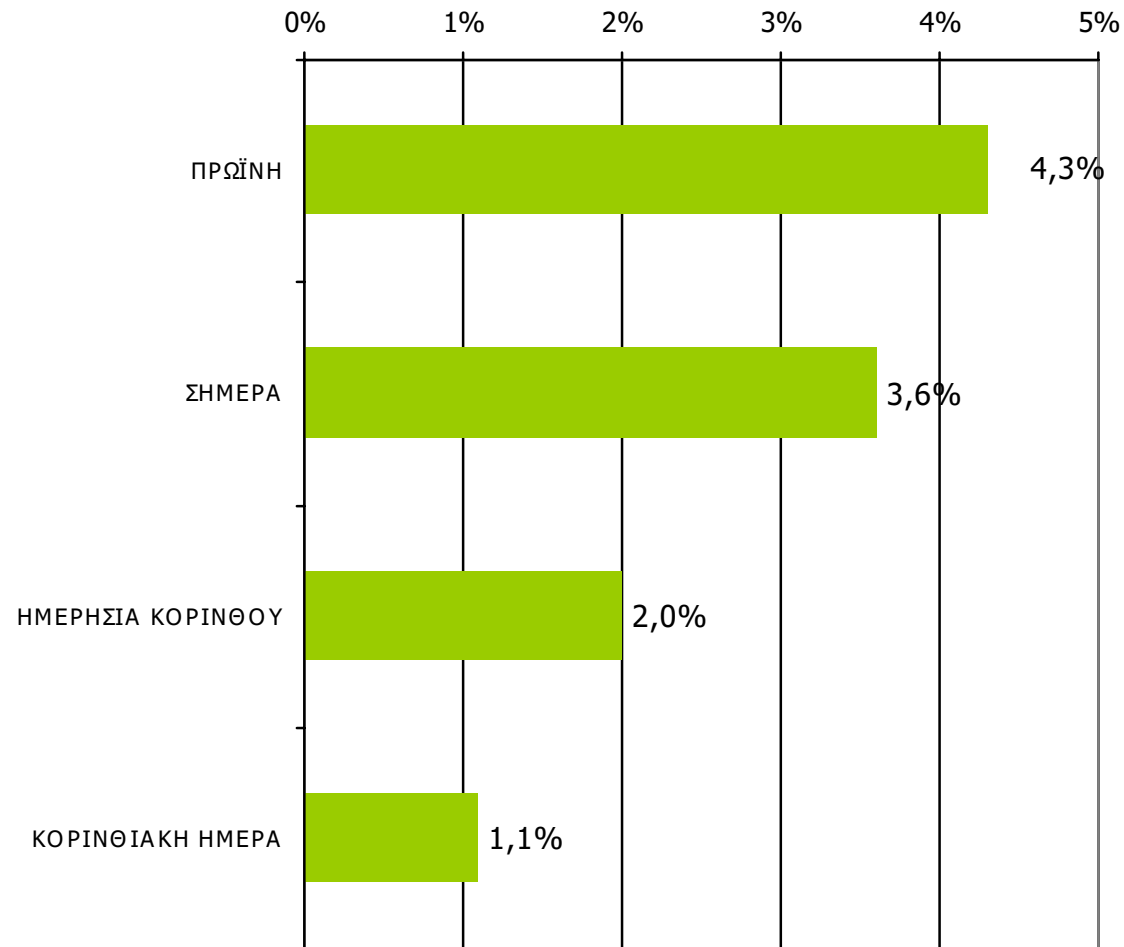

Αναγνωσιμότητα μέσου τεύχους ημερήσιου τοπικού τύπου Νομού Κορινθίας

Πότε την διαβάσατε τελευταία φορά; (Χθες ή την τελευταία φορά που κυκλοφόρησε)

Βάση = Σύνολο ερωτηθέντων (N=750)