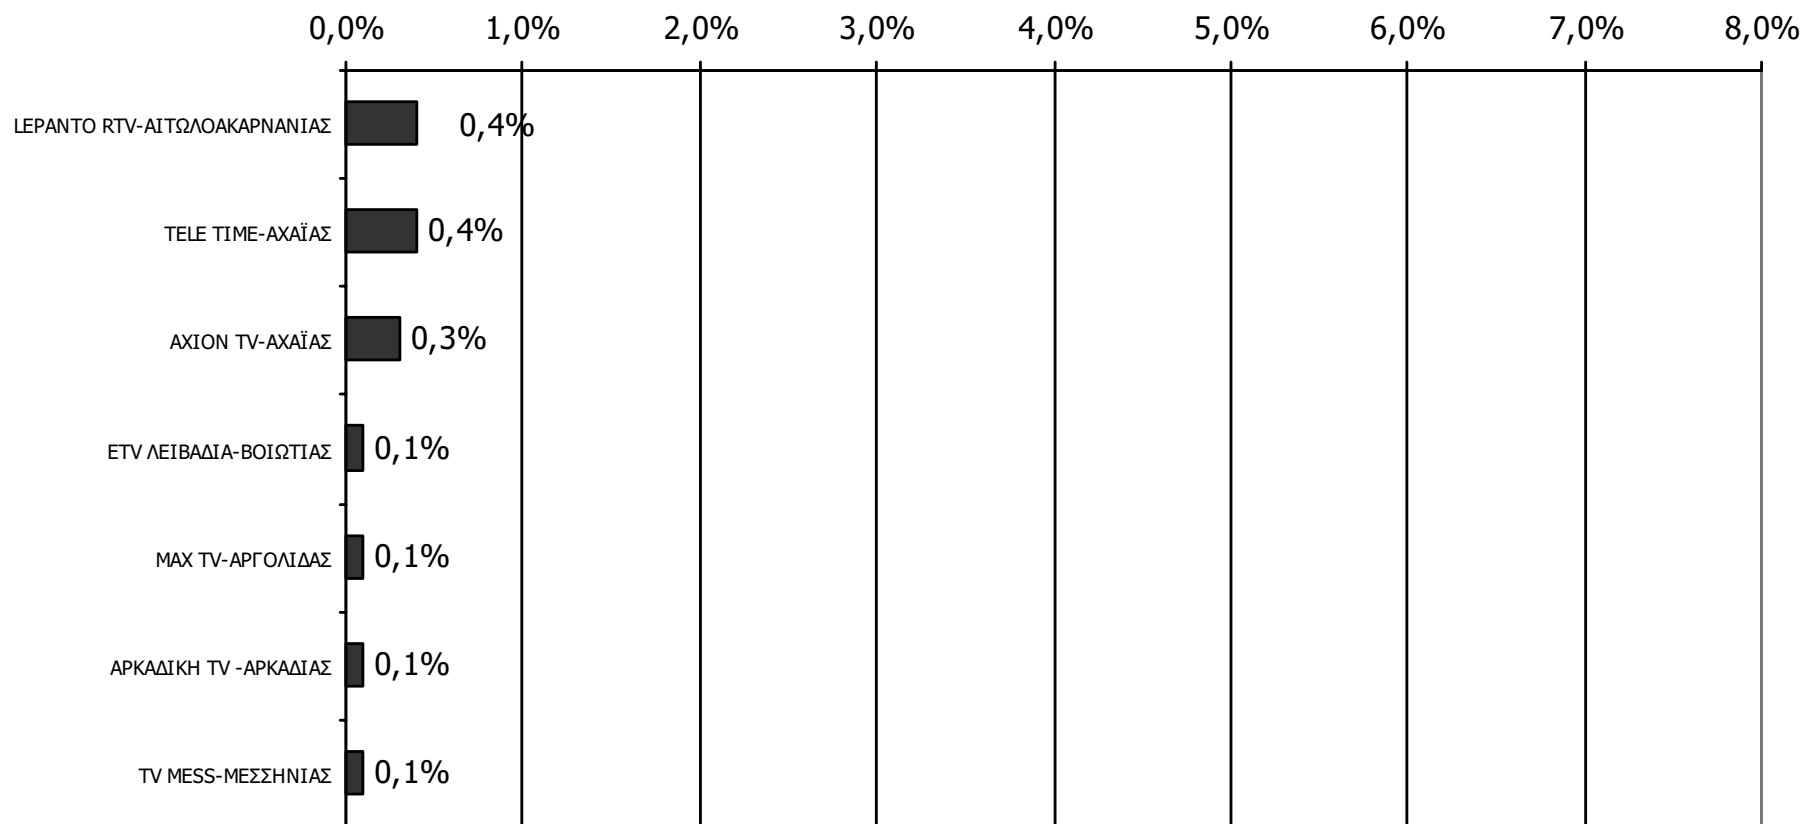

ΤΗΛΕΘΕΑΣΗ ΤΗΛΕΟΠΤΙΚΩΝ ΣΤΑΘΜΩΝ (λίγα λεπτά την τελευταία εβδομάδα) -2

Γενικά χθες παρακολουθήσατε άλλους τοπικούς τηλεοπτικούς σταθμούς που εκπέμπουν στο νομό σας; Αν ναι, ποιους;

Βάση = Σύνολο ερωτηθέντων (N=750)

Παρουσιάζονται οι Τ/Σ που εμφάνισαν ποσοστό < 0,5%