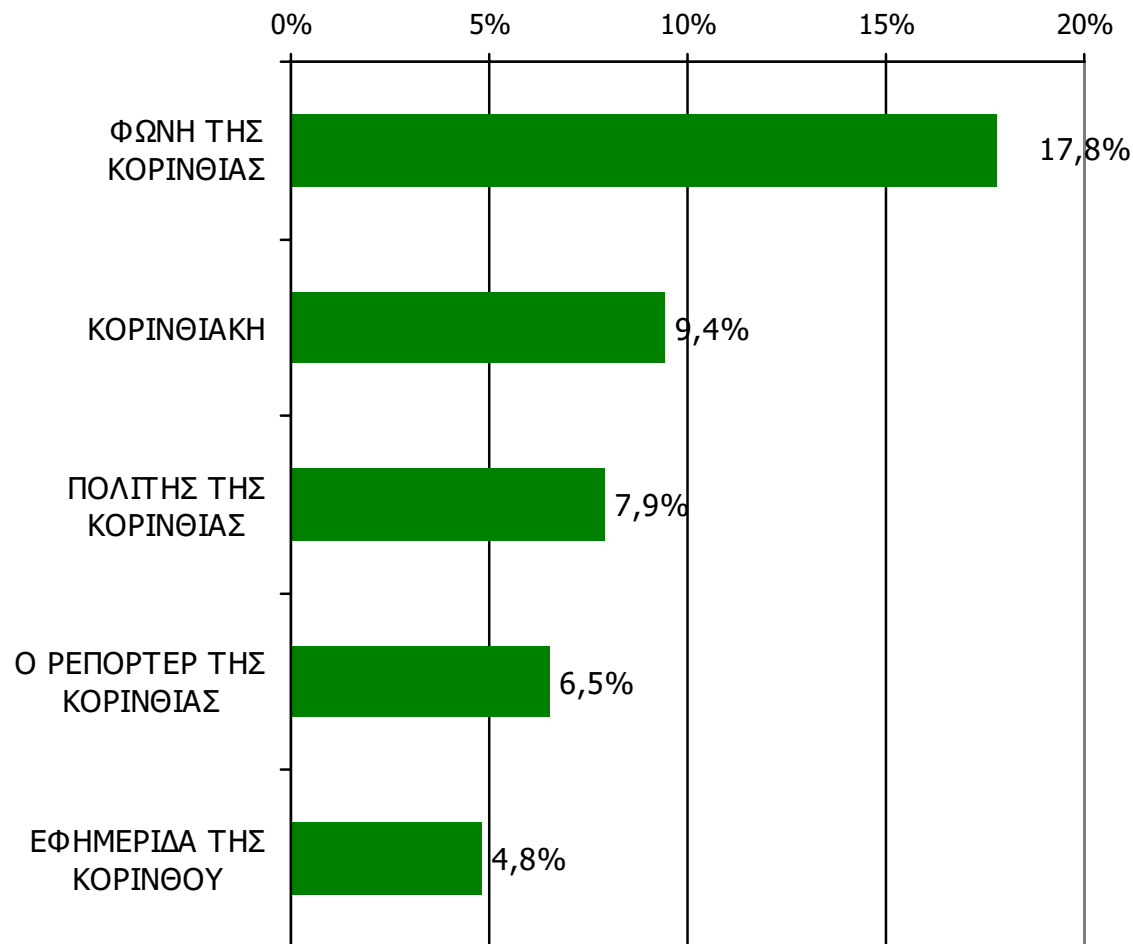

Αθροιστική αναγνωσιμότητα τριμήνου εβδομαδιαίου τοπικού τύπου Νομού Κορινθίας (έστω 2' το τελευταίο τρίμηνο)

Θα σας διαβάσω τώρα μια σειρά από εβδομαδιαίες τοπικές εφημερίδες που εκδίδονται στο νομό σας και θέλω να μου πείτε για κάθε μία από αυτές, αν την έχετε διαβάσει ή ξεφυλλίσει για τουλάχιστον 2' το τελευταίο τρίμηνο

Βάση = Σύνολο ερωτηθέντων (N=750)