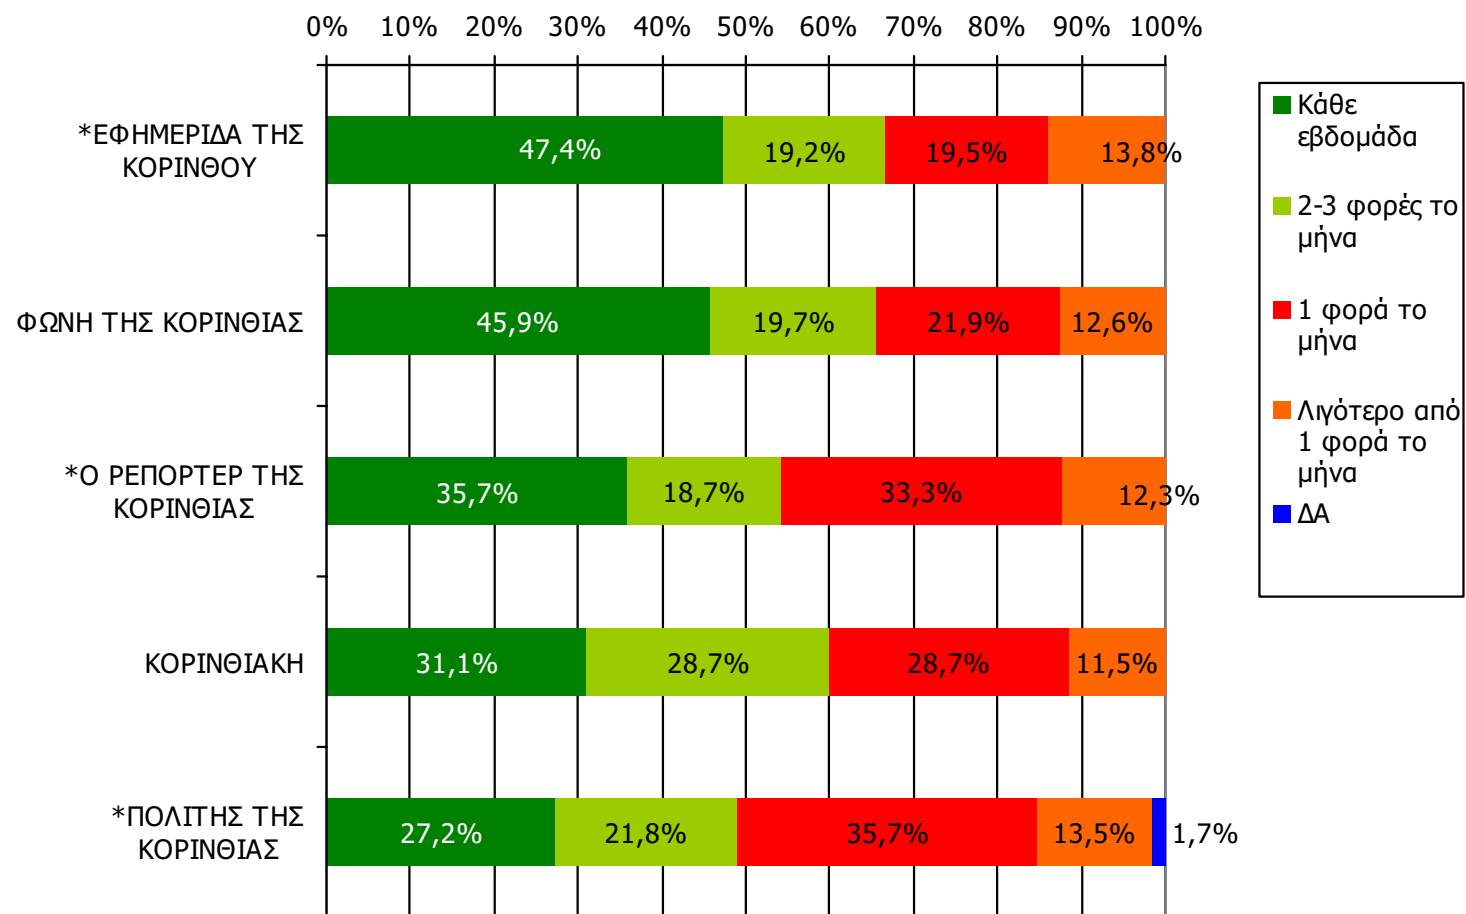

**Αθροιστική αναγνωσιμότητα τριμήνου εβδομαδιαίου τοπικού τύπου (έστω 2' το τελευταίο τρίμηνο) Νομού Κορινθίας
Προβολές στον πληθυσμό 15 ετών και άνω**

Πληθυσμός Νομού Κορινθίας, 15 ετών και άνω: 122.247 Άτομα	Προβολή στον πληθυσμό 15 ετών και άνω	95% Διάστημα Εμπιστοσύνης	
		Κάτω φράγμα	Άνω φράγμα
ΦΩΝΗ ΤΗΣ ΚΟΡΙΝΘΙΑΣ	22.000	18.000	25.000
ΚΟΡΙΝΘΙΑΚΗ	11.000	9.000	14.000
ΠΟΛΙΤΗΣ ΤΗΣ ΚΟΡΙΝΘΙΑΣ	10.000	7.000	12.000
Ο ΡΕΠΟΡΤΕΡ ΤΗΣ ΚΟΡΙΝΘΙΑΣ	8.000	6.000	10.000
ΕΦΗΜΕΡΙΔΑ ΤΗΣ ΚΟΡΙΝΘΟΥ	6.000	4.000	8.000

ΣΥΧΝΟΤΗΤΑ ΑΝΑΓΝΩΣΗΣ ΕΒΔΟΜΑΔΙΑΙΩΝ ΕΦΗΜΕΡΙΔΩΝ Νομού Κορινθίας (έστω 2' το τελευταίο τρίμηνο)

Πόσο συχνά διαβάζετε την εφημερίδα...

Βάση = Αναγνώστες (τριμήνου) κάθε τίτλου

*Ενδεικτικά στοιχεία- Βάση μικρότερη των 60 ατόμων