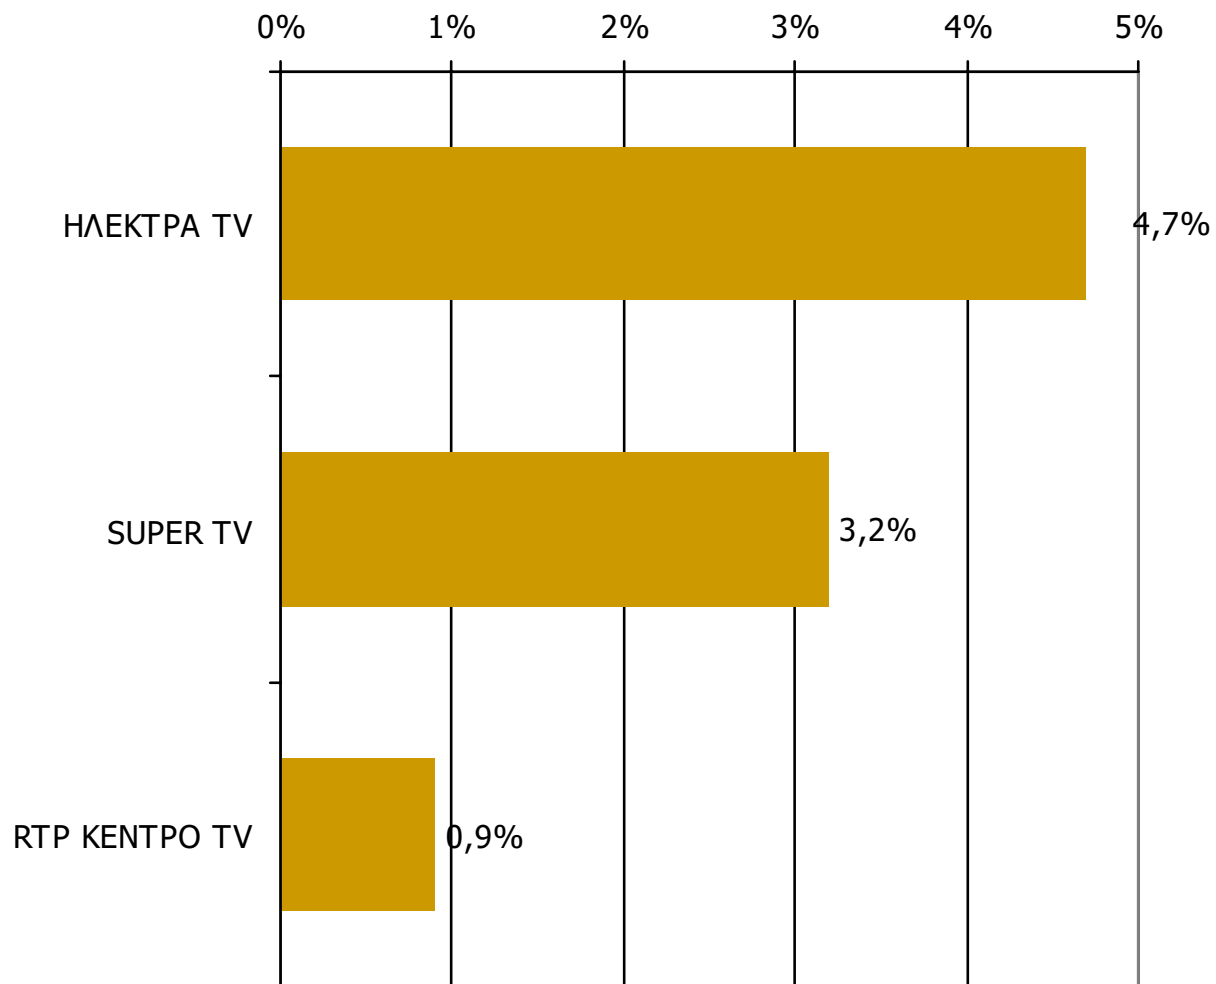

Μέση κάλυψη χρονικών ζωνών της ημέρας τοπικών τηλεοπτικών σταθμών Νομού Κορινθίας 16:00-19:59

Ποιες ώρες παρακολουθείτε τον σταθμό...

Βάση = Σύνολο ερωτηθέντων (N=750)