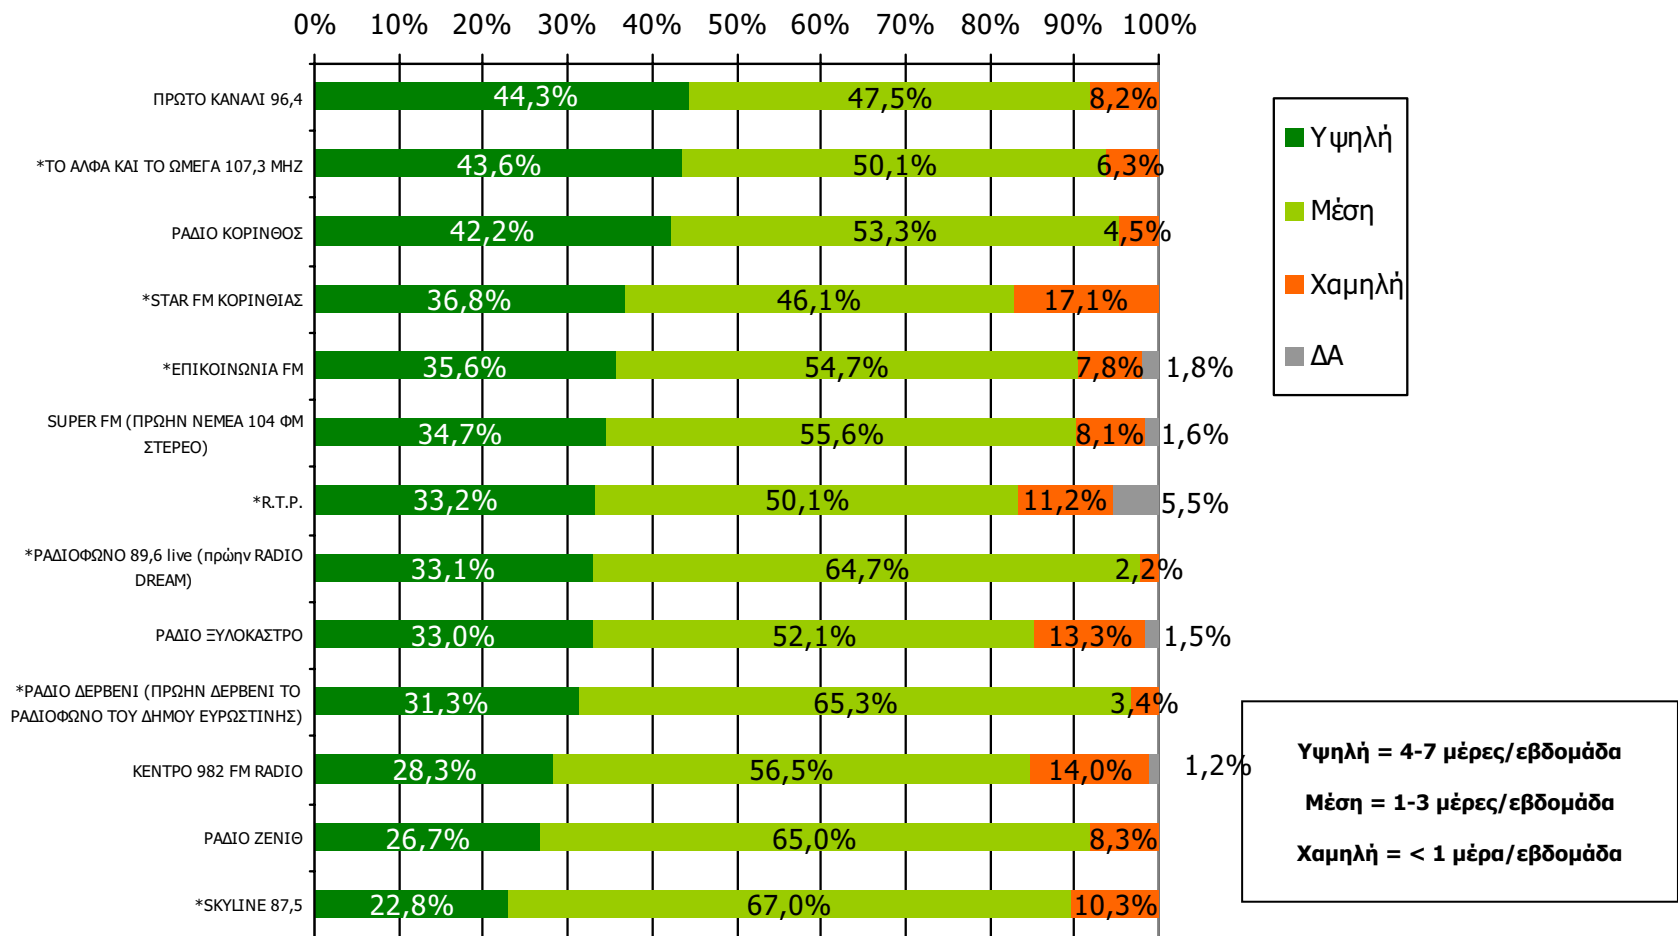

ΣΥΧΝΟΤΗΤΑ ΑΚΡΟΑΣΗΣ ΡΑΔΙΟΦΩΝΙΚΩΝ ΣΤΑΘΜΩΝ Νομού Κορινθίας (λίγα λεπτά την τελευταία εβδομάδα)-2

Πόσο συχνά ακούτε το ραδιοφωνικό σταθμό...

Βάση = Ακροατές (εβδομάδας) κάθε σταθμού

*Ενδεικτικά στοιχεία- Βάση μικρότερη των 60 ατόμων