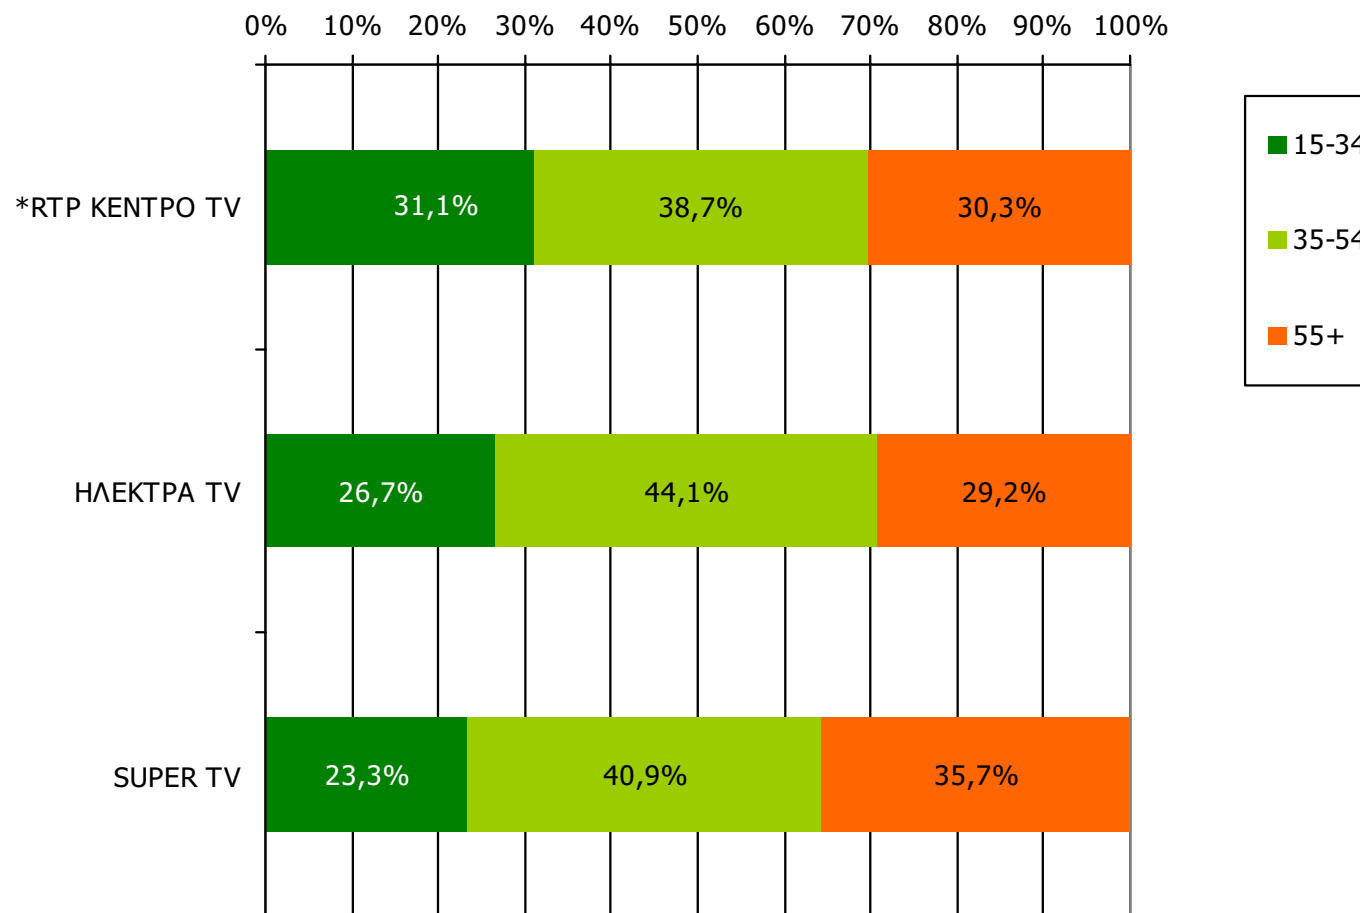

Μέση ημερήσια κάλυψη τοπικών τηλεοπτικών σταθμών Νομού Κορινθίας -Ηλικία/ Προφίλ

Τον τηλεοπτικό σταθμό... τον παρακολουθήσατε χτες;

Βάση = Τηλεθεατές (χθες) κάθε σταθμού

*Ενδεικτικά στοιχεία- Βάση μικρότερη των 60 ατόμων