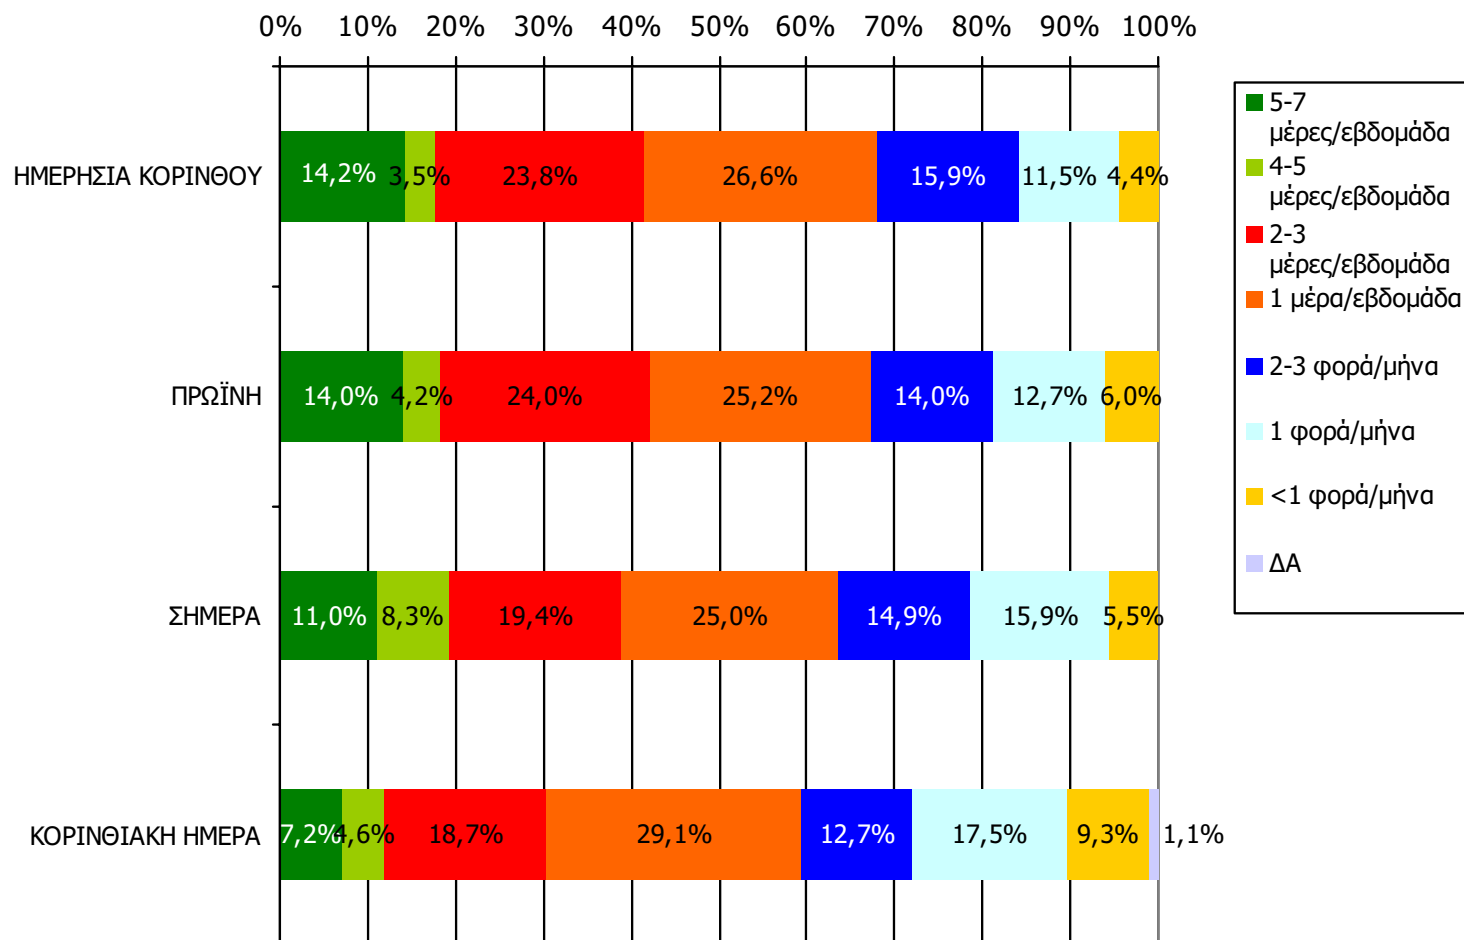

**Αθροιστική αναγνωσιμότητα τριμήνου ημερήσιου τοπικού τύπου
(έστω 2' το τελευταίο τρίμηνο) Νομού Κορινθίας
Προβολές στον πληθυσμό 15 ετών και άνω**

Πληθυσμός Νομού Κορινθίας , 15 ετών και άνω: 122.247 άτομα	Προβολή στον πληθυσμό 15 ετών και άνω	95% Διάστημα Εμπιστοσύνης	
		Κάτω φράγμα	Άνω φράγμα
ΠΡΩΪΝΗ	35.000	31.000	39.000
ΣΗΜΕΡΑ	30.000	26.000	33.000
ΗΜΕΡΗΣΙΑ ΚΟΡΙΝΘΟΥ	18.000	15.000	22.000
ΚΟΡΙΝΘΙΑΚΗ ΗΜΕΡΑ	14.000	11.000	17.000

ΣΥΧΝΟΤΗΤΑ ΑΝΑΓΝΩΣΗΣ ΗΜΕΡΗΣΙΩΝ ΕΦΗΜΕΡΙΔΩΝ Νομού Κορινθίας (έστω 2' το τελευταίο τρίμηνο)

Πόσο συχνά διαβάζετε την εφημερίδα...

Βάση = Αναγνώστες (τριμήνου) κάθε τίτλου