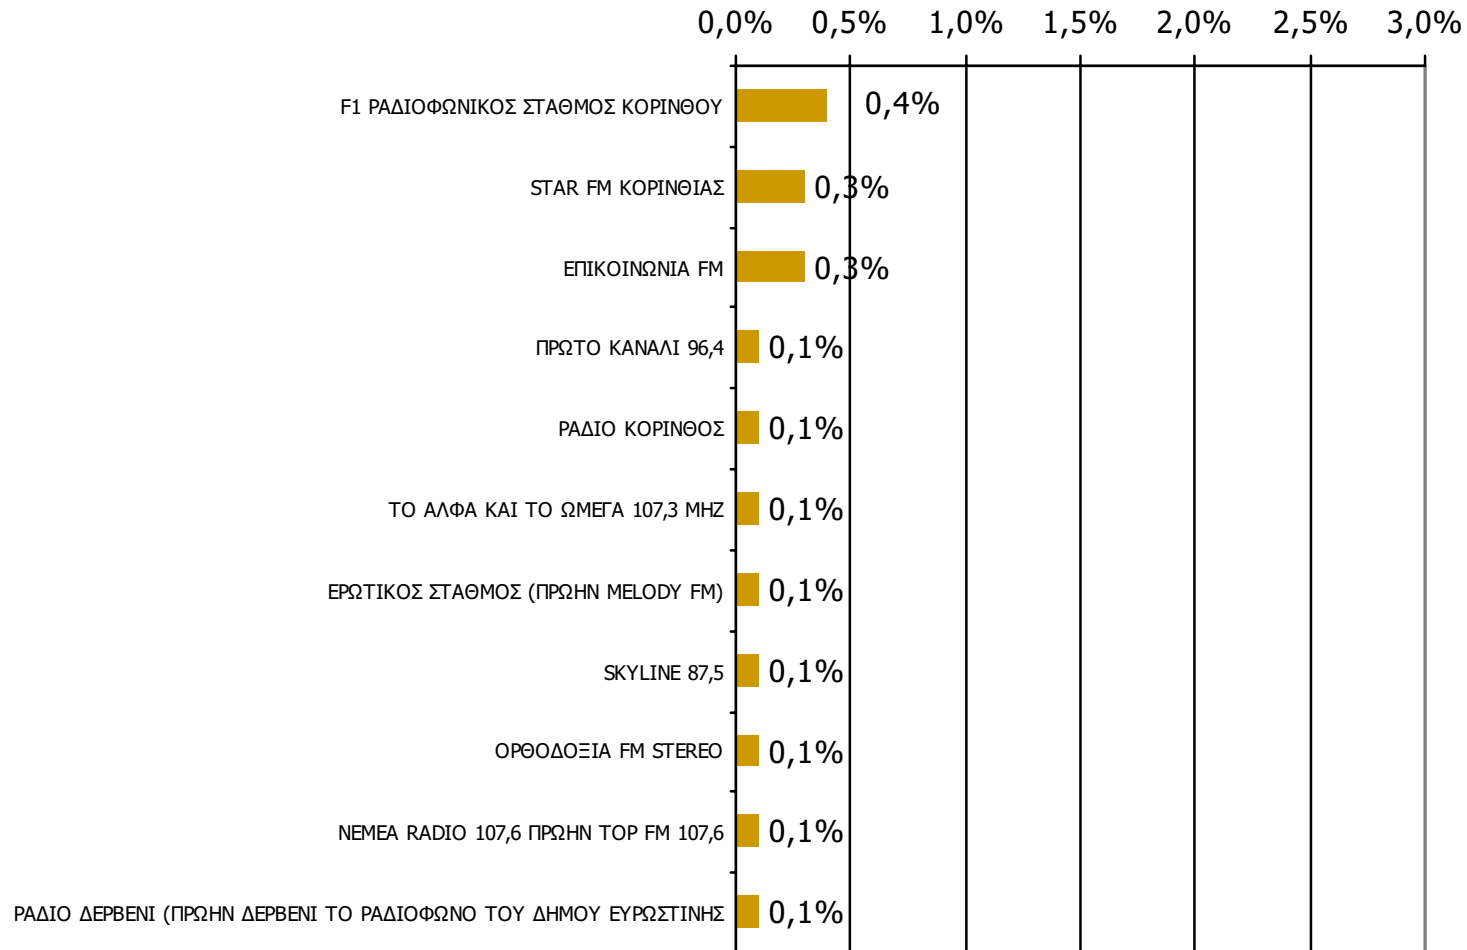

Μέση κάλυψη χρονικών ζωνών της ημέρας τοπικών Ρ/Σ Νομού Κορινθίας 20:00-23:59-2

Ποιες ώρες ακούσατε το ραδιοφωνικό σταθμό...

Βάση = Σύνολο ερωτηθέντων (N=750)

* Εμφανίζονται οι Ρ/Σ που αναφέρθηκαν στη συγκεκριμένη ζώνη