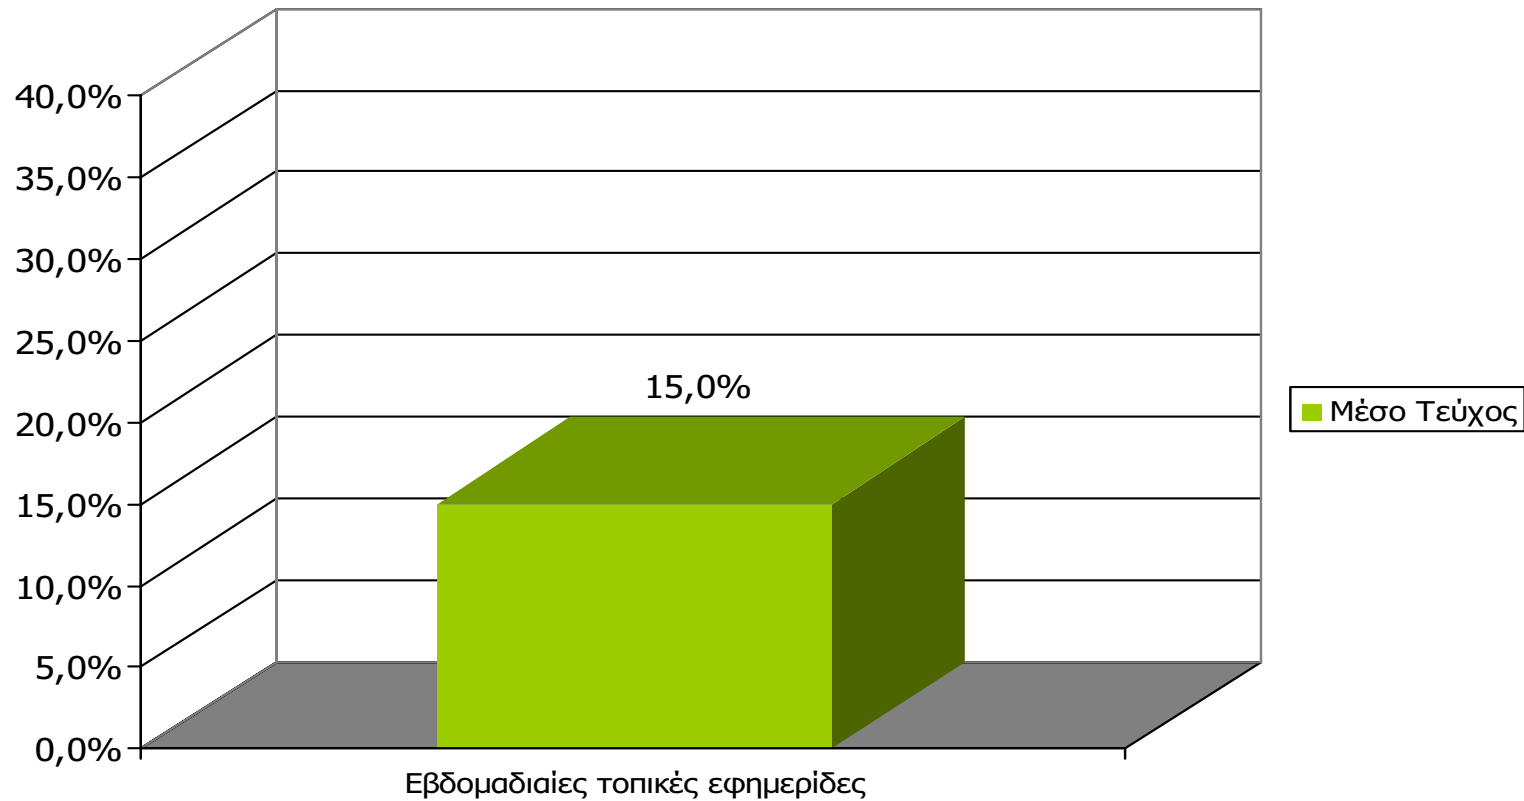

Αναγνωσιμότητα μέσου τεύχους εβδομαδιαίου τοπικού τύπου Νομού Κορινθίας (Τελευταία εβδομάδα)

Μ.Ο.: 1.35 Εφημερίδες

Βάση = Σύνολο ερωτηθέντων (N=750)