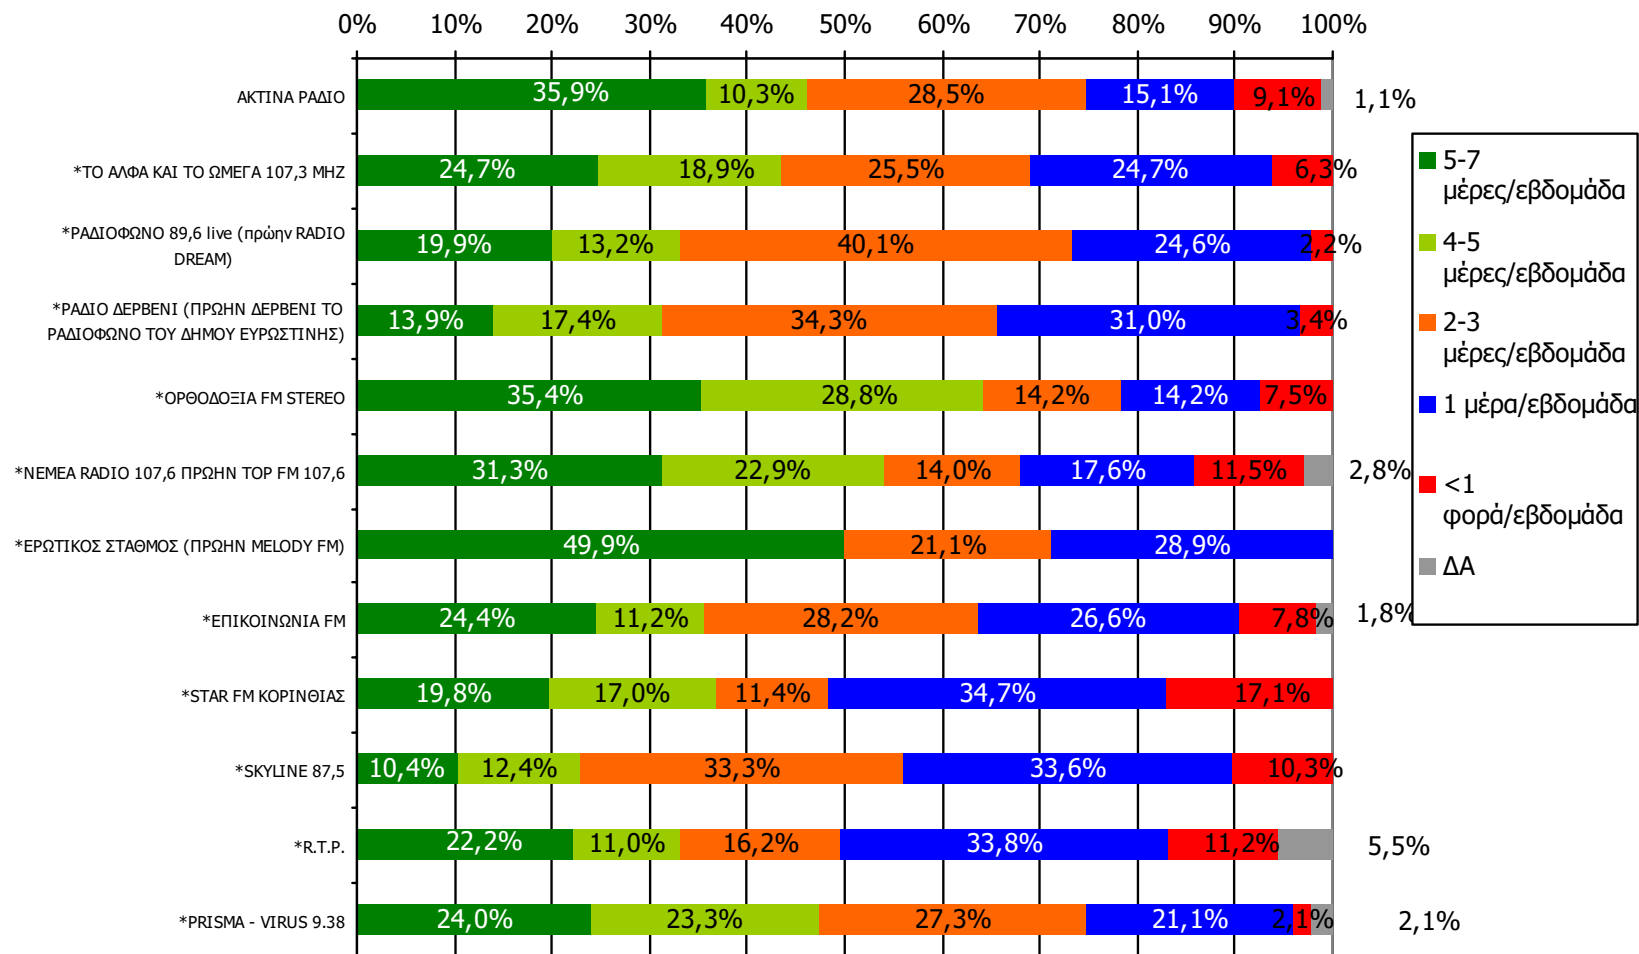

ΣΥΧΝΟΤΗΤΑ ΑΚΡΟΑΣΗΣ ΡΑΔΙΟΦΩΝΙΚΩΝ ΣΤΑΘΜΩΝ Νομού Κορινθίας (λίγα λεπτά την τελευταία εβδομάδα)-2

Πόσο συχνά ακούτε το ραδιοφωνικό σταθμό...

Βάση = Ακροατές (εβδομάδας) κάθε σταθμού

*Ενδεικτικά στοιχεία- Βάση μικρότερη των 60 ατόμων