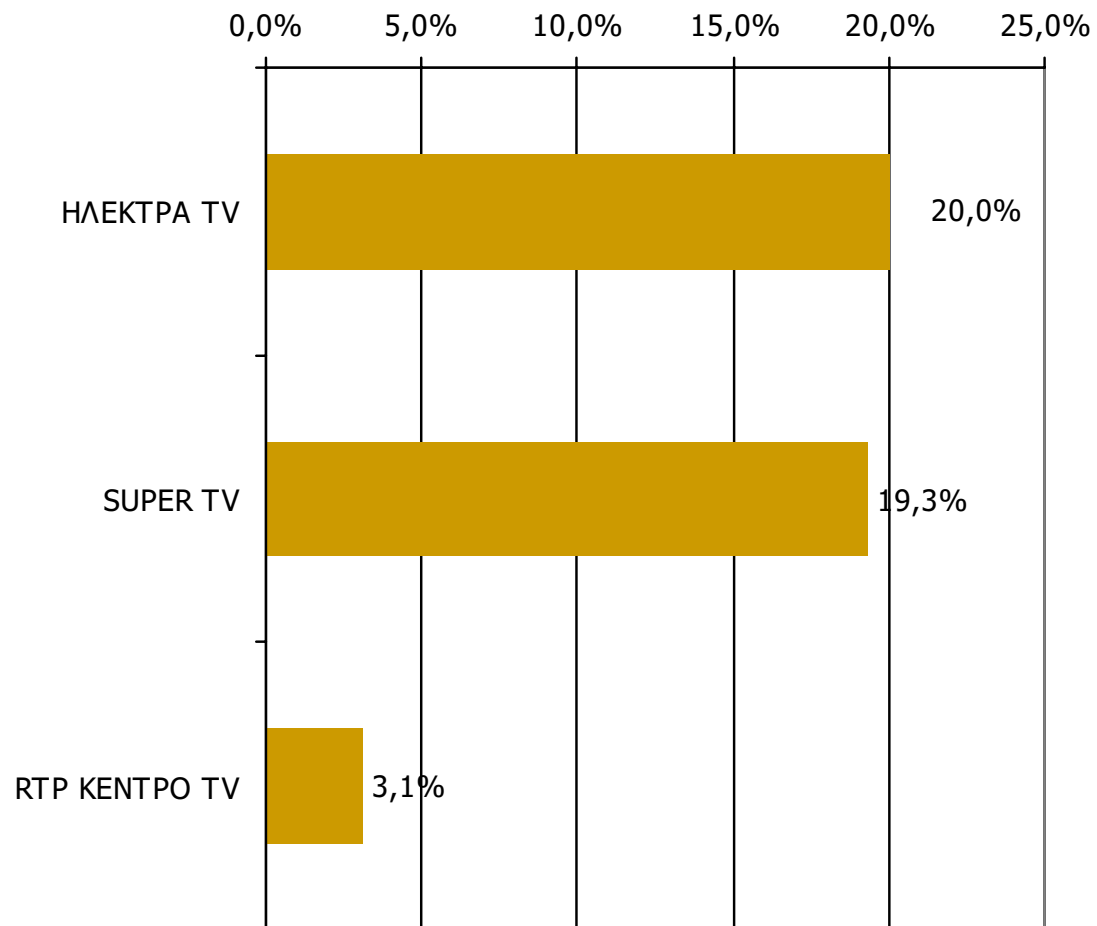

Μέση ημερήσια κάλυψη τοπικών τηλεοπτικών σταθμών Νομού Κορινθίας

Τον τηλεοπτικό σταθμό... τον παρακολουθήσατε χτες;

Βάση = Σύνολο ερωτηθέντων (N=750)