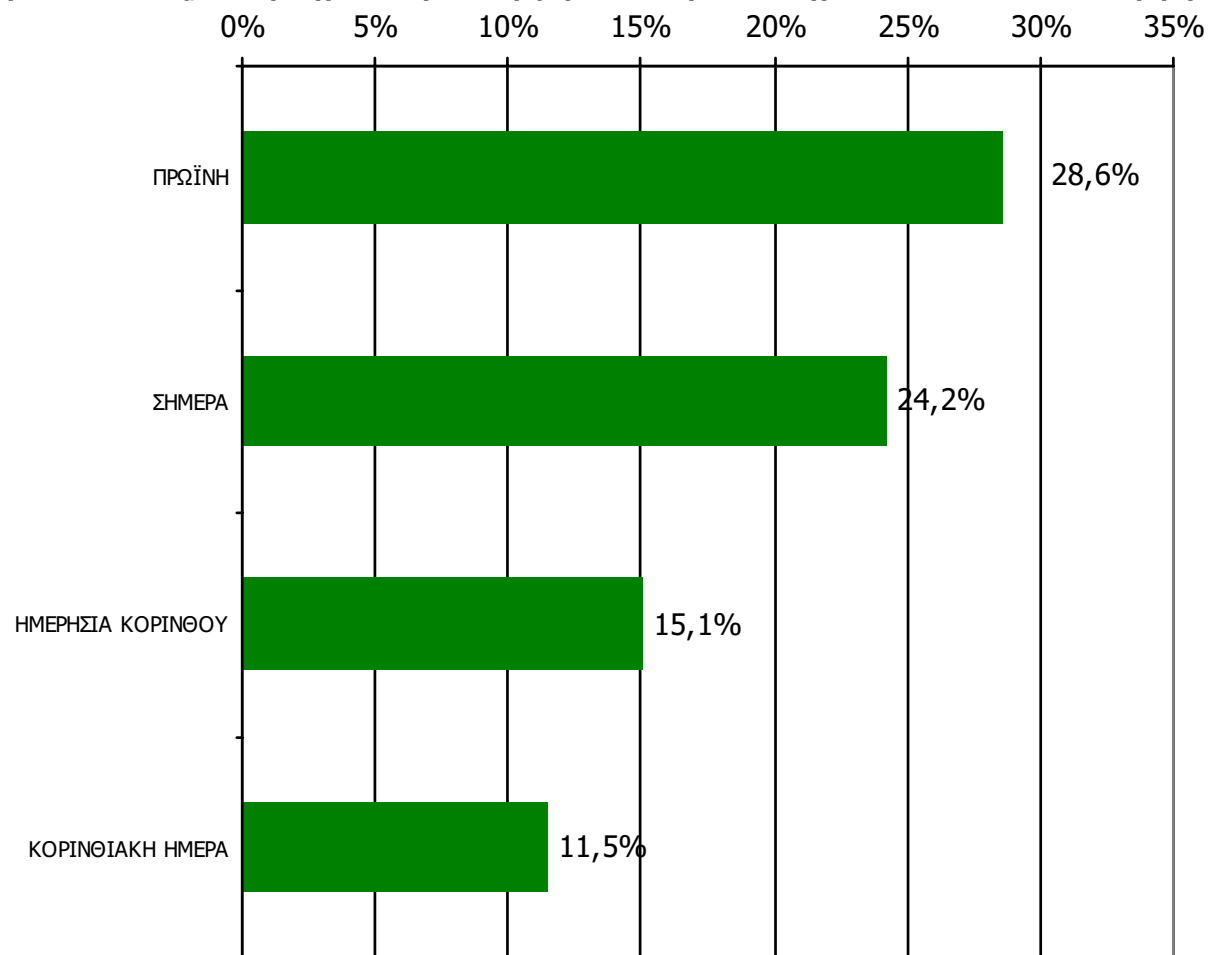

Βάση = Σύνολο ερωτηθέντων (N=750)

**Αθροιστική αναγνωσιμότητα τριμήνου ημερήσιου τοπικού τύπου
(έστω 2' το τελευταίο τρίμηνο) Νομού Κορινθίας
Προβολές στον πληθυσμό 15 ετών και άνω**

Πληθυσμός Νομού Κορινθίας , 15 ετών και άνω: 122.247 άτομα	Προβολή στον πληθυσμό 15 ετών και άνω	95% Διάστημα Εμπιστοσύνης	
		Κάτω φράγμα	Άνω φράγμα
ΠΡΩΪΝΗ	35.000	31.000	39.000
ΣΗΜΕΡΑ	30.000	26.000	33.000
ΗΜΕΡΗΣΙΑ ΚΟΡΙΝΘΟΥ	18.000	15.000	22.000
ΚΟΡΙΝΘΙΑΚΗ ΗΜΕΡΑ	14.000	11.000	17.000