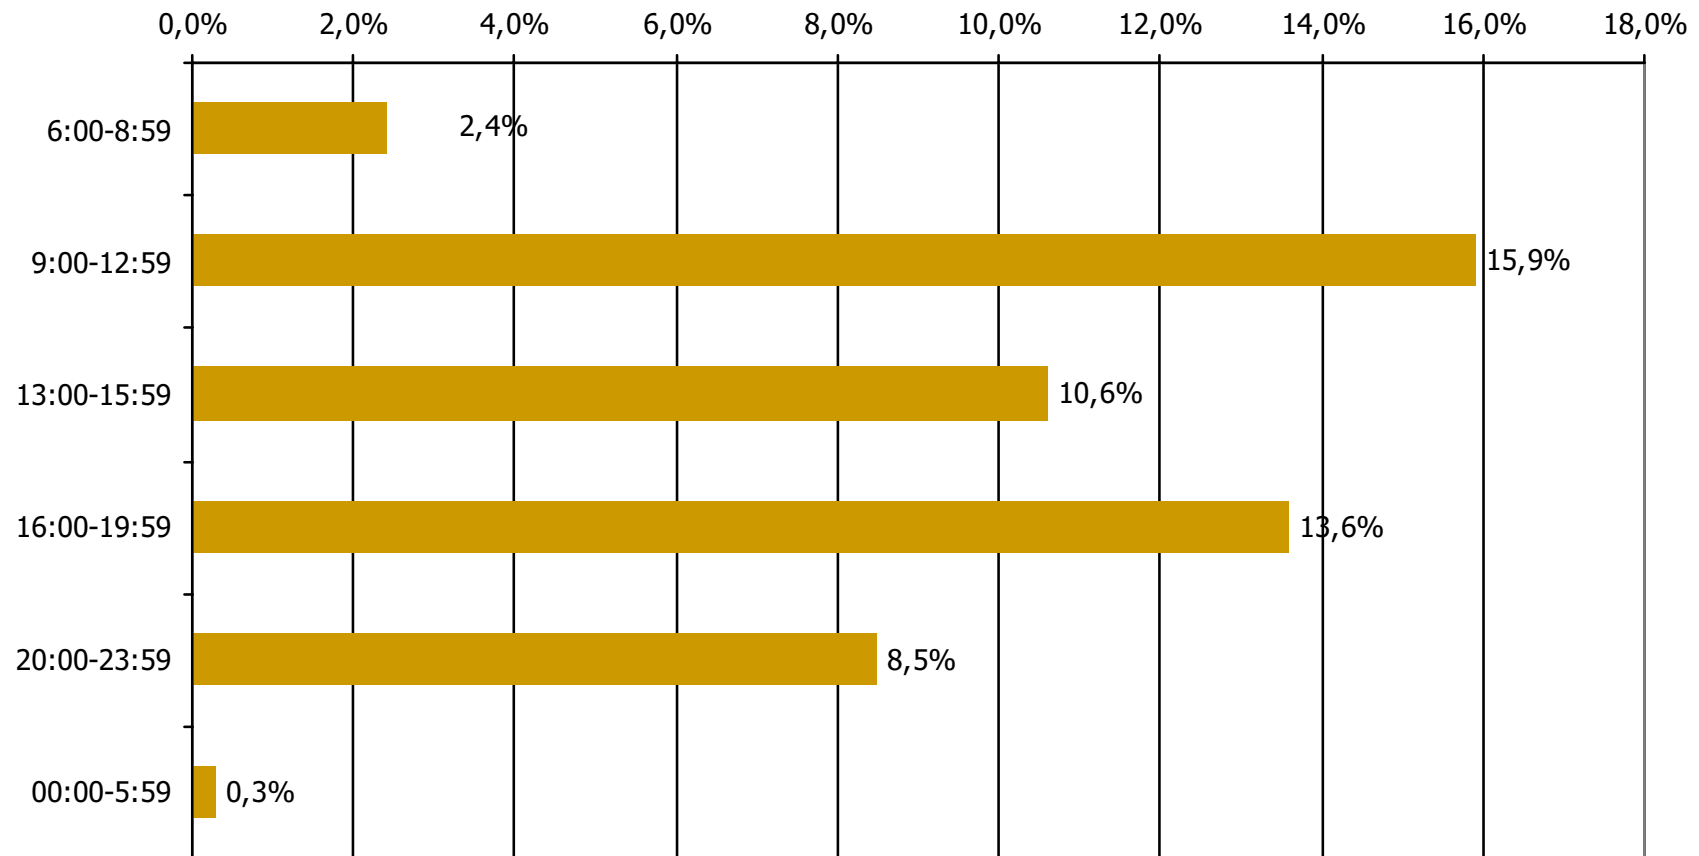

Μέση κάλυψη χρονικών ζωνών της ημέρας τοπικών Ρ/Σ Νομού Κορινθίας

Βάση = Σύνολο ερωτηθέντων (N=750)