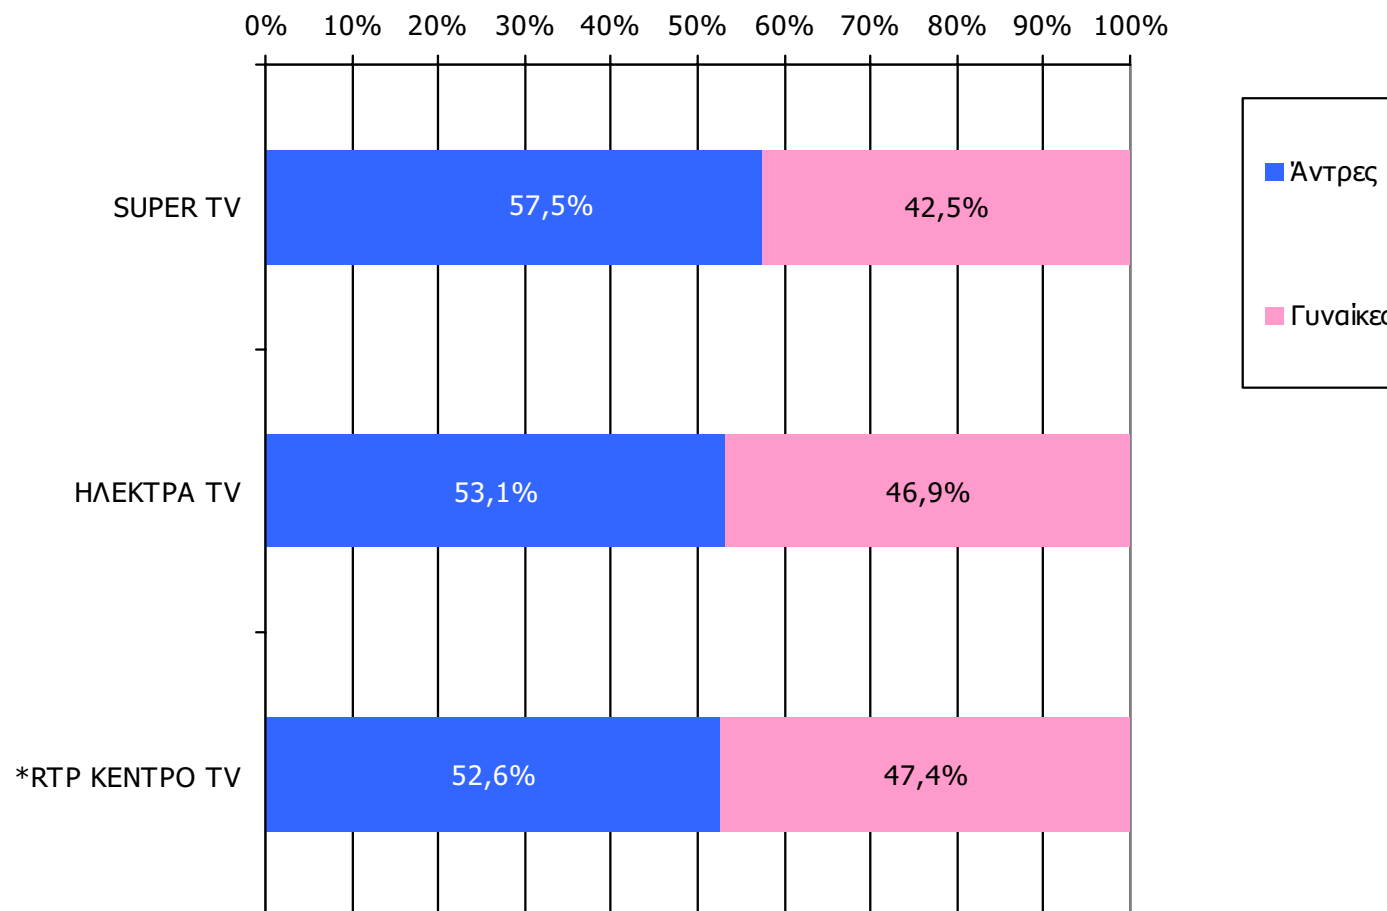

Μέση ημερήσια κάλυψη τοπικών τηλεοπτικών σταθμών Νομού Κορινθίας -Φύλο/ Προφίλ

Τον τηλεοπτικό σταθμό... τον παρακολουθήσατε χτες;

Βάση = Τηλεθεατές (χθες) κάθε σταθμού

*Ενδεικτικά στοιχεία- Βάση μικρότερη των 60 ατόμων