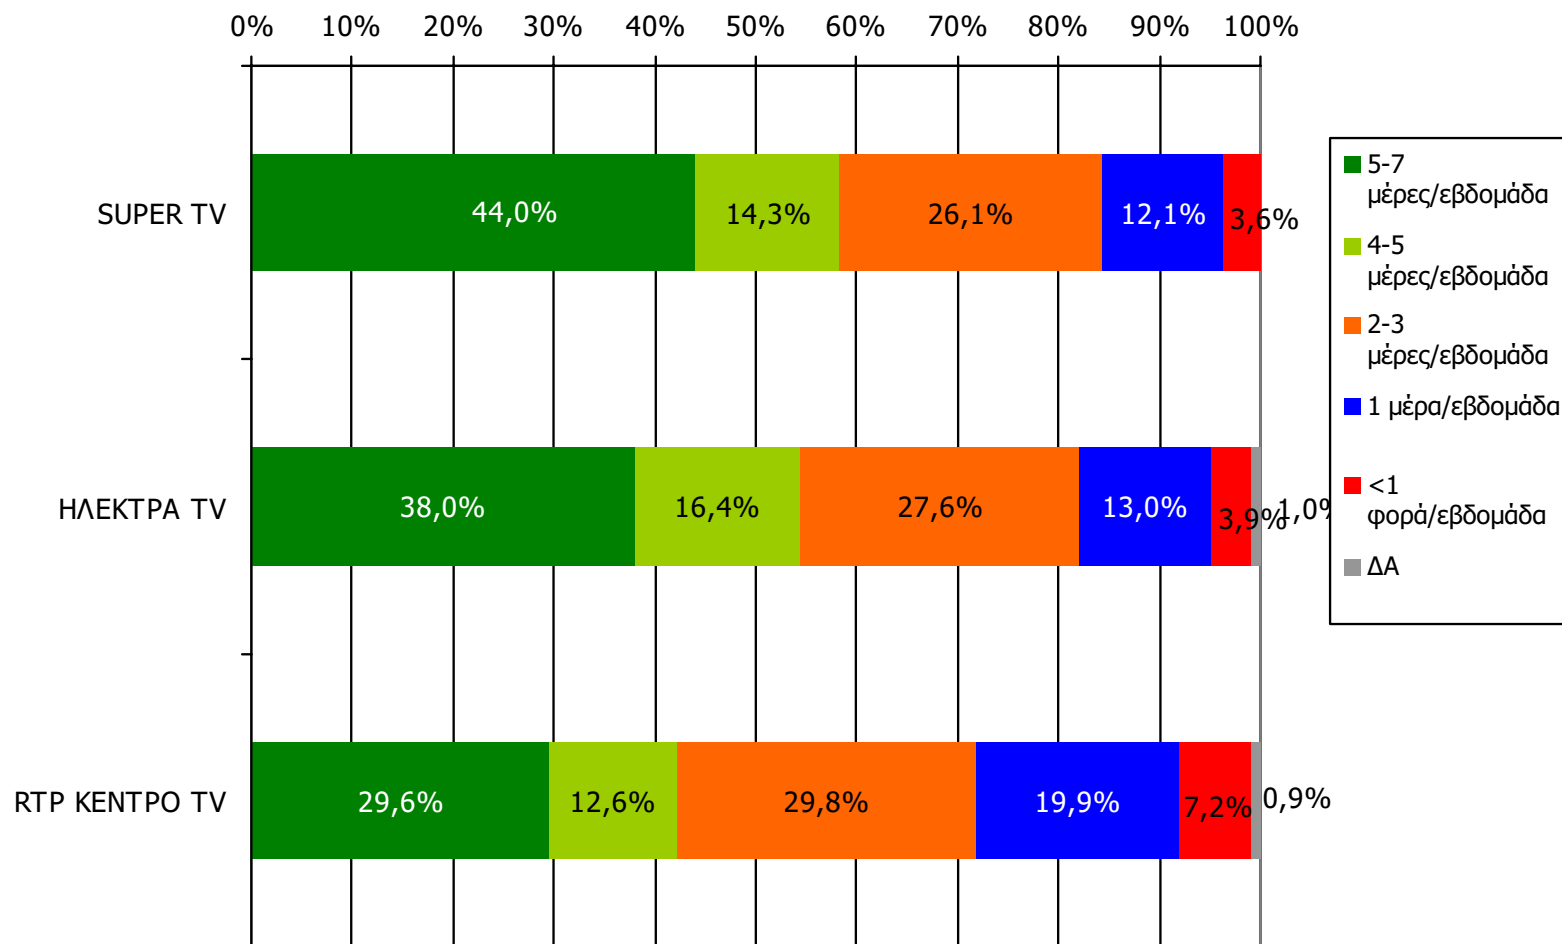

**Αθροιστική τηλεθέαση εβδομάδας τοπικών τηλεοπτικών σταθμών
Νομού Κορινθίας (λίγα λεπτά την τελευταία εβδομάδα)
Προβολές στον πληθυσμό 15 ετών και άνω**

Πληθυσμός Νομού Κορινθίας, 15 ετών και άνω: 122.247 άτομα	Προβολή στον πληθυσμό 15 ετών και άνω	95% Διάστημα Εμπιστοσύνης	
		Κάτω φράγμα	Άνω φράγμα
ΗΛΕΚΤΡΑ TV	67.000	62.000	71.000
SUPER TV	64.000	59.000	68.000
RTP ΚΕΝΤΡΟ TV	18.000	15.000	21.000

ΣΥΧΝΟΤΗΤΑ ΤΗΛΕΘΕΑΣΗΣ ΤΗΛΕΟΠΤΙΚΩΝ ΣΤΑΘΜΩΝ Νομού Κορινθίας (λίγα λεπτά την τελευταία εβδομάδα)

Πόσο συχνά παρακολουθείτε τον τηλεοπτικό σταθμό...

Βάση = Τηλεθεατές (εβδομάδας) κάθε σταθμού