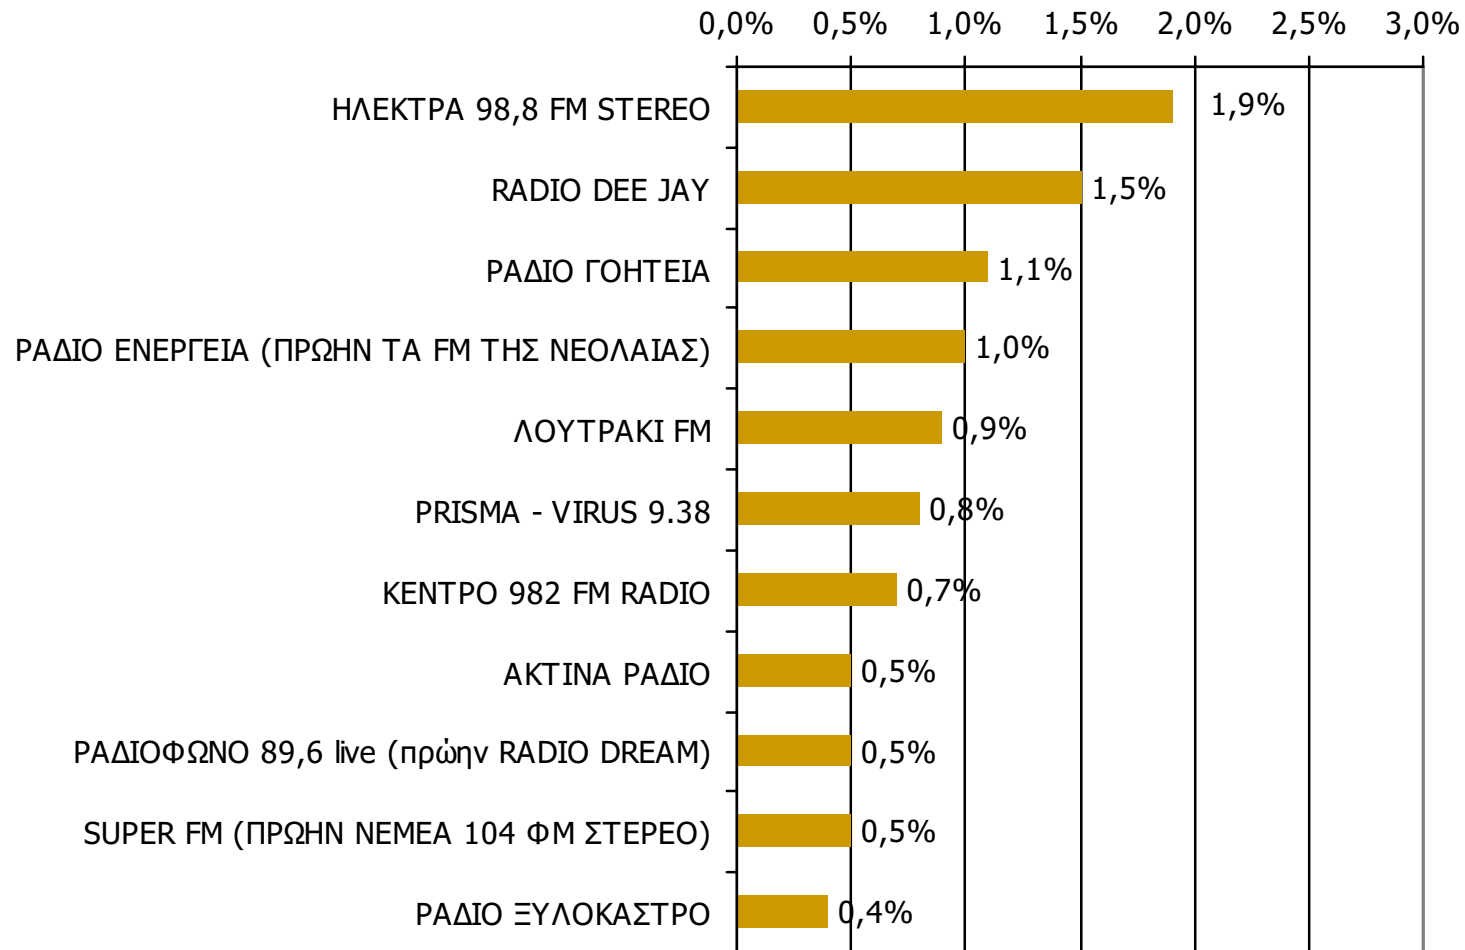

Μέση κάλυψη χρονικών ζωνών της ημέρας τοπικών Ρ/Σ Νομού Κορινθίας 20:00-23:59-1

Ποιες ώρες ακούσατε το ραδιοφωνικό σταθμό...

Βάση = Σύνολο ερωτηθέντων (N=750)

* Εμφανίζονται οι Ρ/Σ που αναφέρθηκαν στη συγκεκριμένη ζώνη