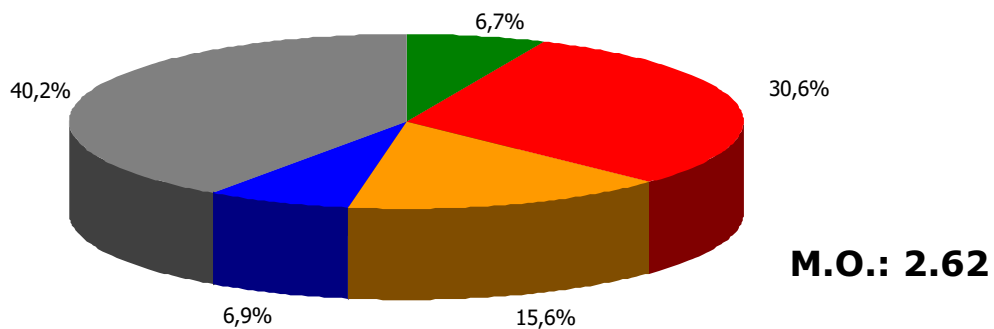

Γενική ικανοποίηση από ποιότητα ενημέρωσης ΜΜΕ Νομού Κορινθίας [2]

Γενικά πόσο ικανοποιημένος/η αισθάνεστε από την ποιότητα της ενημέρωσης που παρέχουν οι Ραδιοφωνικοί & Τηλεοπτικοί σταθμοί του Νομού;

Ραδιοφωνικοί Σταθμοί

Τηλεοπτικοί σταθμοί