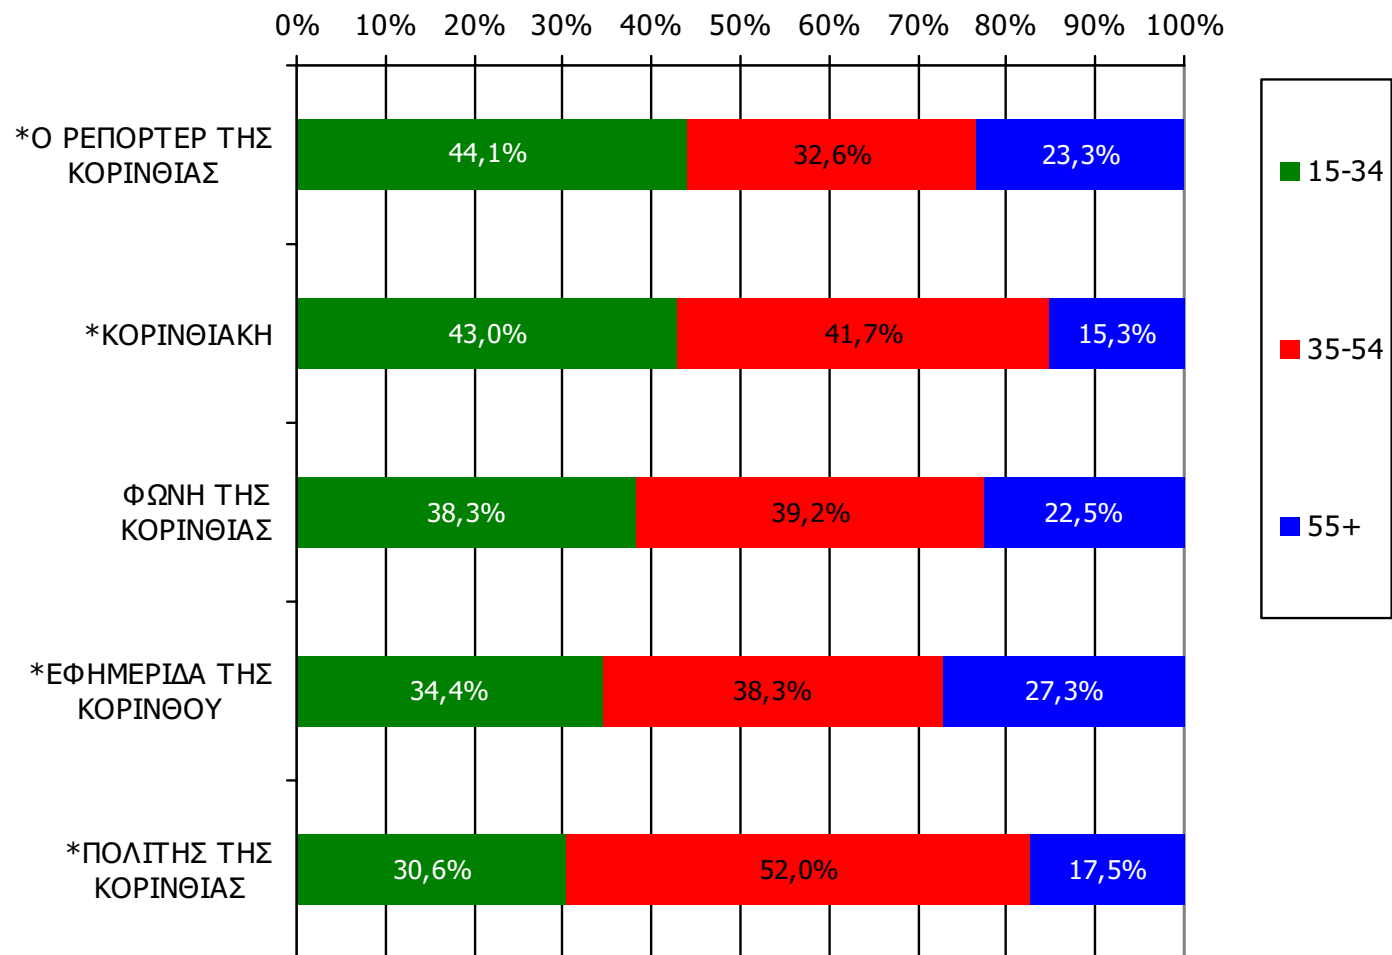

Αναγνωσιμότητα μέσου τεύχους εβδομαδιαίου τοπικού τύπου Νομού Κορινθίας - Ηλικία/ Προφίλ

Πότε την διαβάσατε τελευταία φορά; (Την τελευταία εβδομάδα)

Βάση = Αναγνώστες (μέσου τεύχους) κάθε τίτλου

*Ενδεικτικά στοιχεία- Βάση μικρότερη των 60 ατόμων