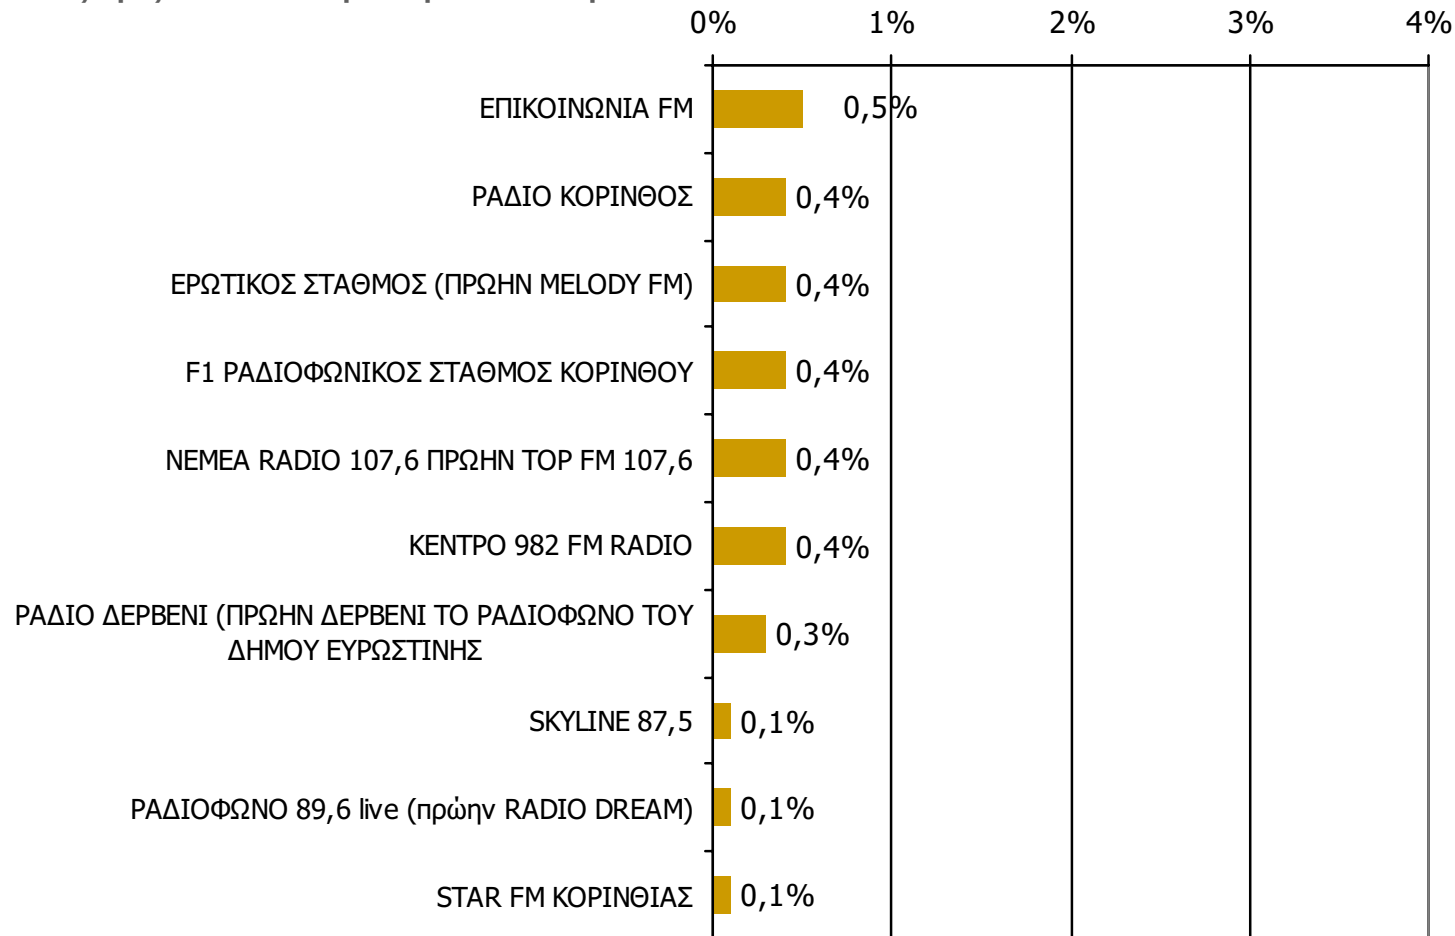

Μέση κάλυψη χρονικών ζωνών της ημέρας τοπικών Ρ/Σ Νομού Κορινθίας 13:00-15:59-2

Ποιες ώρες ακούσατε το ραδιοφωνικό σταθμό...

* Εμφανίζονται οι Ρ/Σ που αναφέρθηκαν στη συγκεκριμένη ζώνη

Βάση = Σύνολο ερωτηθέντων (N=750)