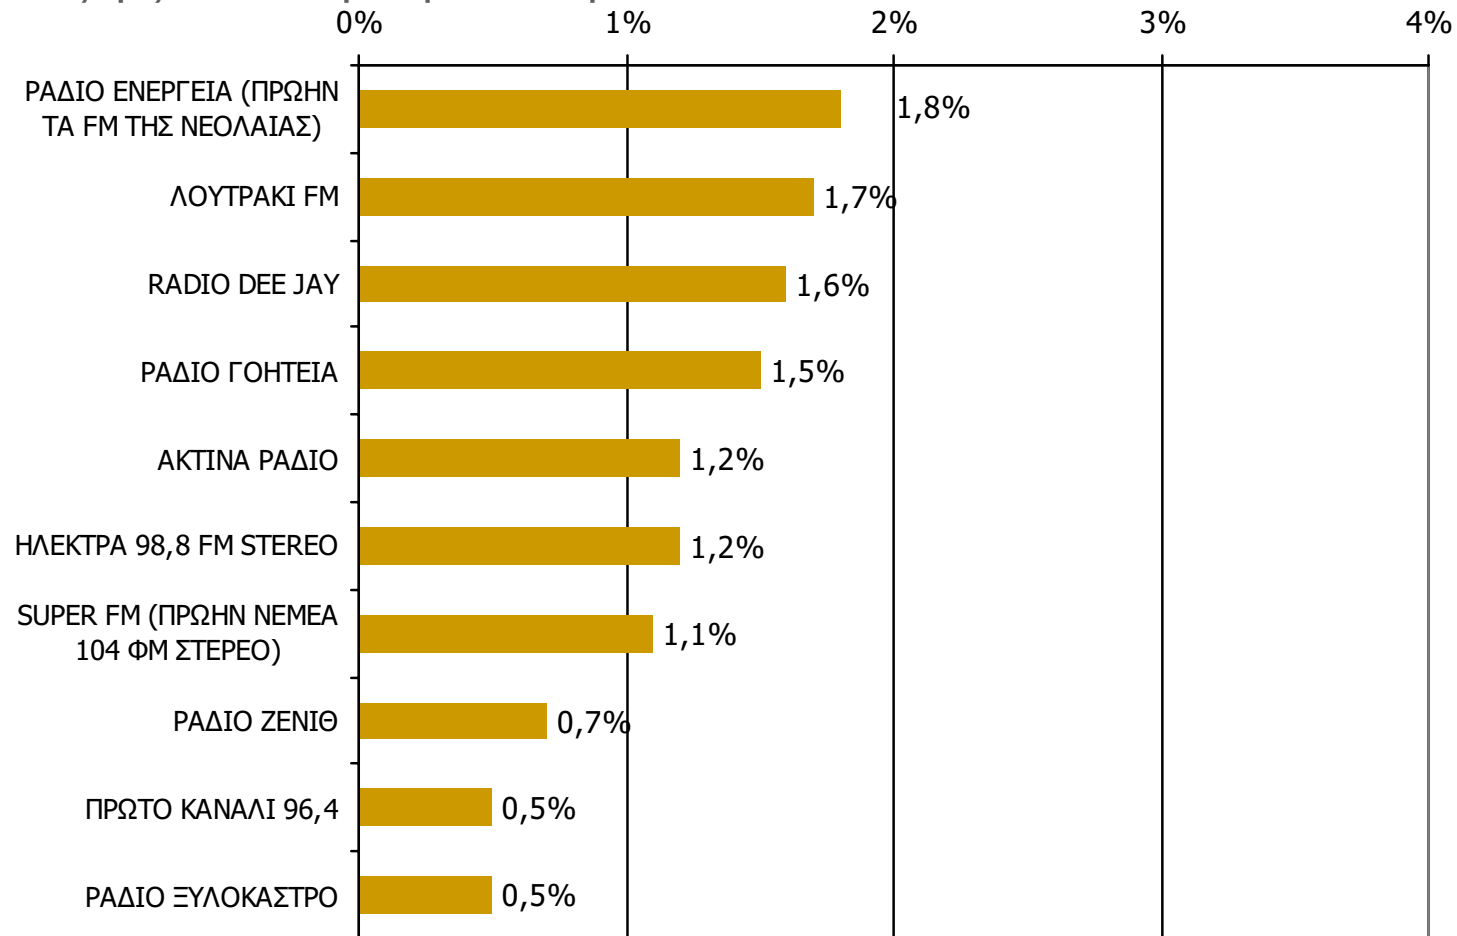

Μέση κάλυψη χρονικών ζωνών της ημέρας τοπικών Ρ/Σ Νομού Κορινθίας 13:00-15:59-1

Ποιες ώρες ακούσατε το ραδιοφωνικό σταθμό...

* Εμφανίζονται οι Ρ/Σ που αναφέρθηκαν στη συγκεκριμένη ζώνη

Βάση = Σύνολο ερωτηθέντων (N=750)