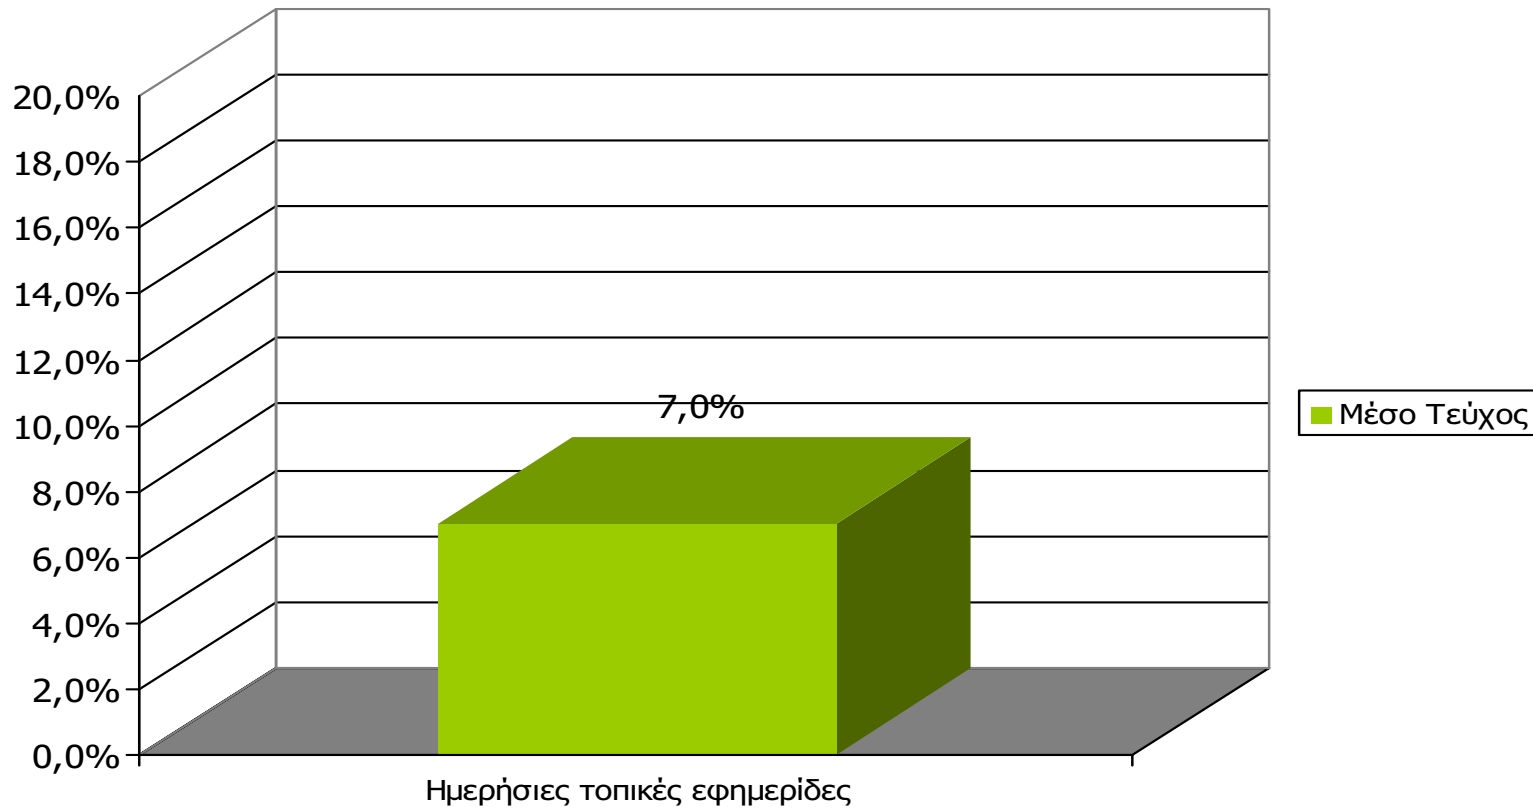

Αναγνωσιμότητα μέσου τεύχους ημερήσιου τοπικού τύπου Νομού Κορινθίας

(χθες ή την τελευταία φορά που κυκλοφόρησαν)

Μ.Ο.: 1.57 Εφημερίδες

Βάση = Σύνολο ερωτηθέντων (N=750)