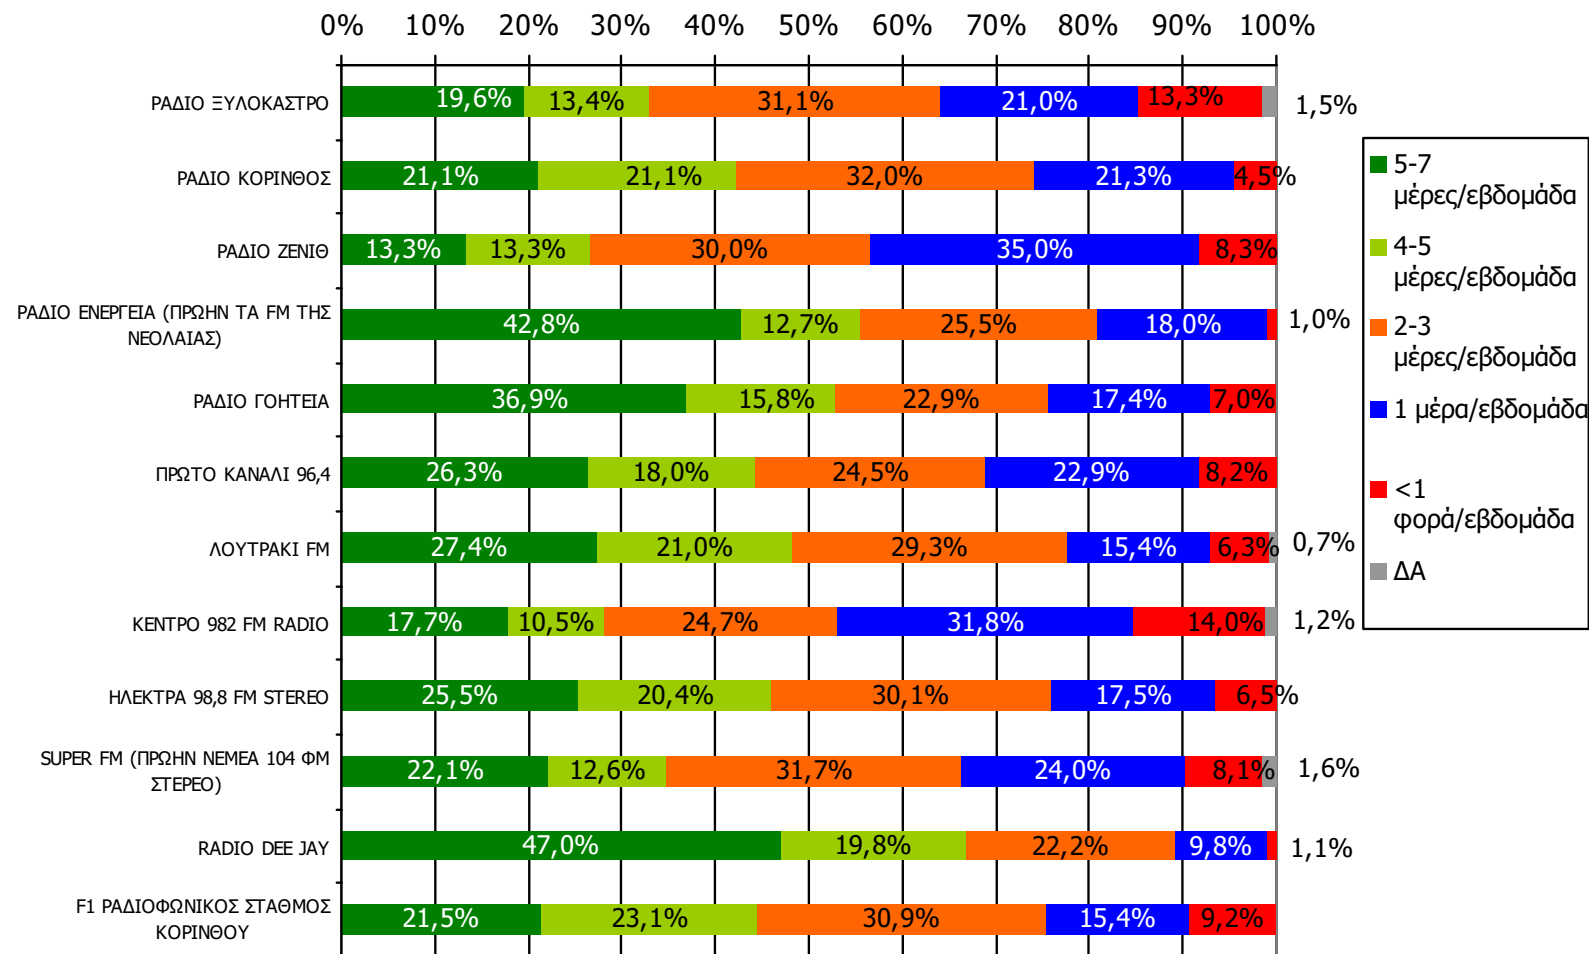

**Αθροιστική ακροαματικότητα εβδομάδας τοπικών Ρ/Σ
Νομού Κορινθίας (λίγα λεπτά την τελευταία εβδομάδα)
Προβολές στον πληθυσμό 15 ετών και άνω-2**

Πληθυσμός Νομού Κορινθίας , 15 ετών και άνω: 122.247 άτομα	Προβολή στον πληθυσμό 15 ετών και άνω	95% Διάστημα Εμπιστοσύνης	
		Κάτω φράγμα	Άνω φράγμα
ΡΑΔΙΟ ΖΕΝΙΘ	10.000	7. 000	12.000
ΕΠΙΚΟΙΝΩΝΙΑ FM	9.000	6.000	11.000
SKYLINE 87,5	8.000	6.000	10.000
PRISMA - VIRUS 9.38	8.000	6.000	10.000
ΡΑΔΙΟΦΩΝΟ 89,6 live (πρώην RADIO DREAM)	7.000	5.000	9.000
STAR FM ΚΟΡΙΝΘΙΑΣ	6.000	4.000	8.000
NEMEA ΡΑΔΙΟ 107,6 ΠΡΩΗΝ TOP FM 107,6	6.000	4.000	8.000
ΡΑΔΙΟ ΔΕΡΒΕΝΙ (ΠΡΩΗΝ ΔΕΡΒΕΝΙ ΤΟ ΡΑΔΙΟΦΩΝΟ ΤΟΥ ΔΗΜΟΥ ΕΥΡΩΣΤΙΝΗΣ)	5.000	3.000	6. 000
R.T.P.	3.000	2.000	4.000
ΤΟ ΑΛΦΑ ΚΑΙ ΤΟ ΩΜΕΓΑ 107,3 ΜΗΖ	3.000	1.000	4.000
ΕΡΩΤΙΚΟΣ ΣΤΑΘΜΟΣ (ΠΡΩΗΝ MELODY FM)	2.000	1. 000	4.000
ΟΡΘΟΔΟΞΙΑ FM STEREO	2.000	1. 000	4.000

ΣΥΧΝΟΤΗΤΑ ΑΚΡΟΑΣΗΣ ΡΑΔΙΟΦΩΝΙΚΩΝ ΣΤΑΘΜΩΝ Νομού Κορινθίας (λίγα λεπτά την τελευταία εβδομάδα)-1

Πόσο συχνά ακούτε το ραδιοφωνικό σταθμό...

Βάση = Ακροατές (εβδομάδας) κάθε σταθμού

*Ενδεικτικά στοιχεία- Βάση μικρότερη των 60 ατόμων