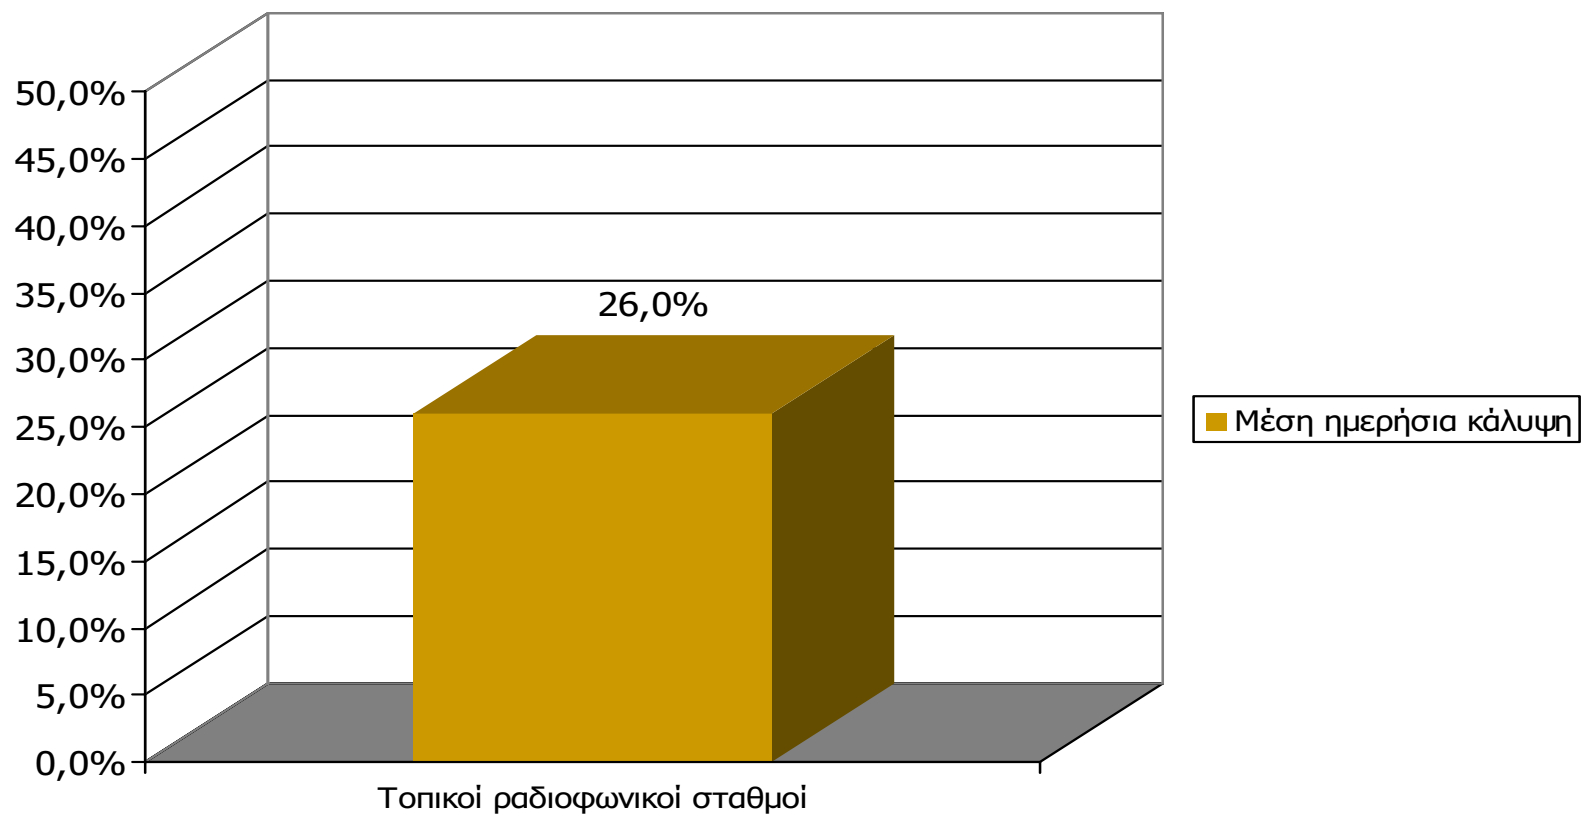

Μέση ημερήσια κάλυψη τοπικών Ρ/Σ Νομού Κορινθίας (χθες)

Μ.Ο.: 1.97 Ρ/Σ

Βάση = Σύνολο ερωτηθέντων (N=750)