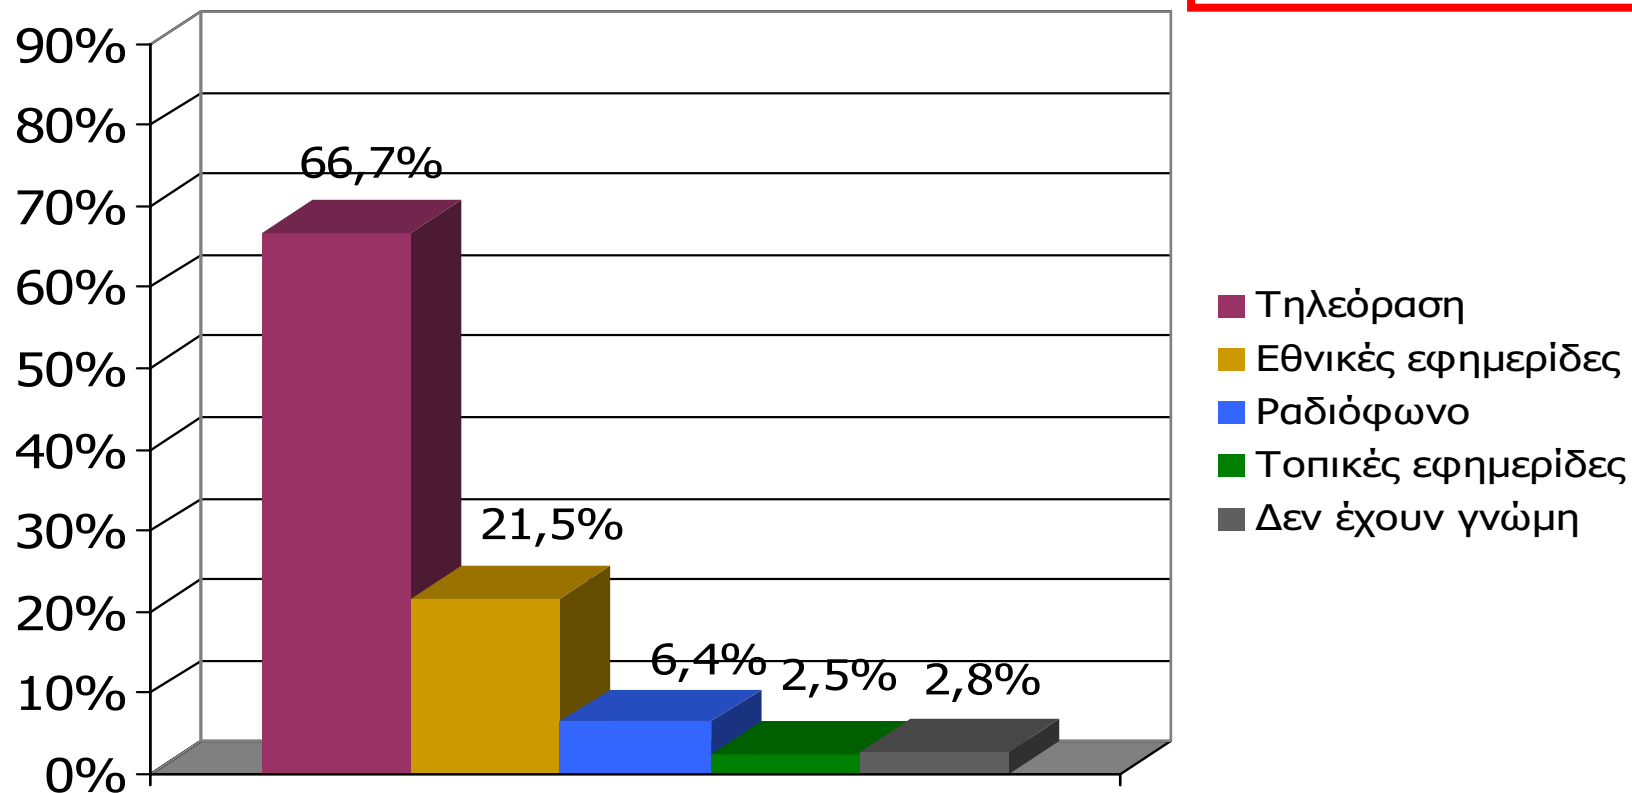

Γενική Εμπιστοσύνη σε ΜΜΕ (Νομός Κορινθίας)

Σκεπτόμενοι την ενημέρωσή σας συνολικά, θα σας διαβάσω τέσσερις βασικές πηγές ενημέρωσης και θα ήθελα να τις βάλετε σε σειρά ξεκινώντας από αυτήν που εμπιστεύεστε περισσότερο για την ενημέρωσή σας σε πολιτικά και διεθνή θέματα και καταλήγοντας σε αυτήν που εμπιστεύεστε λιγότερο.

ΠΡΩΤΕΣ ΑΝΑΦΟΡΕΣ

Βάση = Σύνολο ερωτηθέντων (N=750)