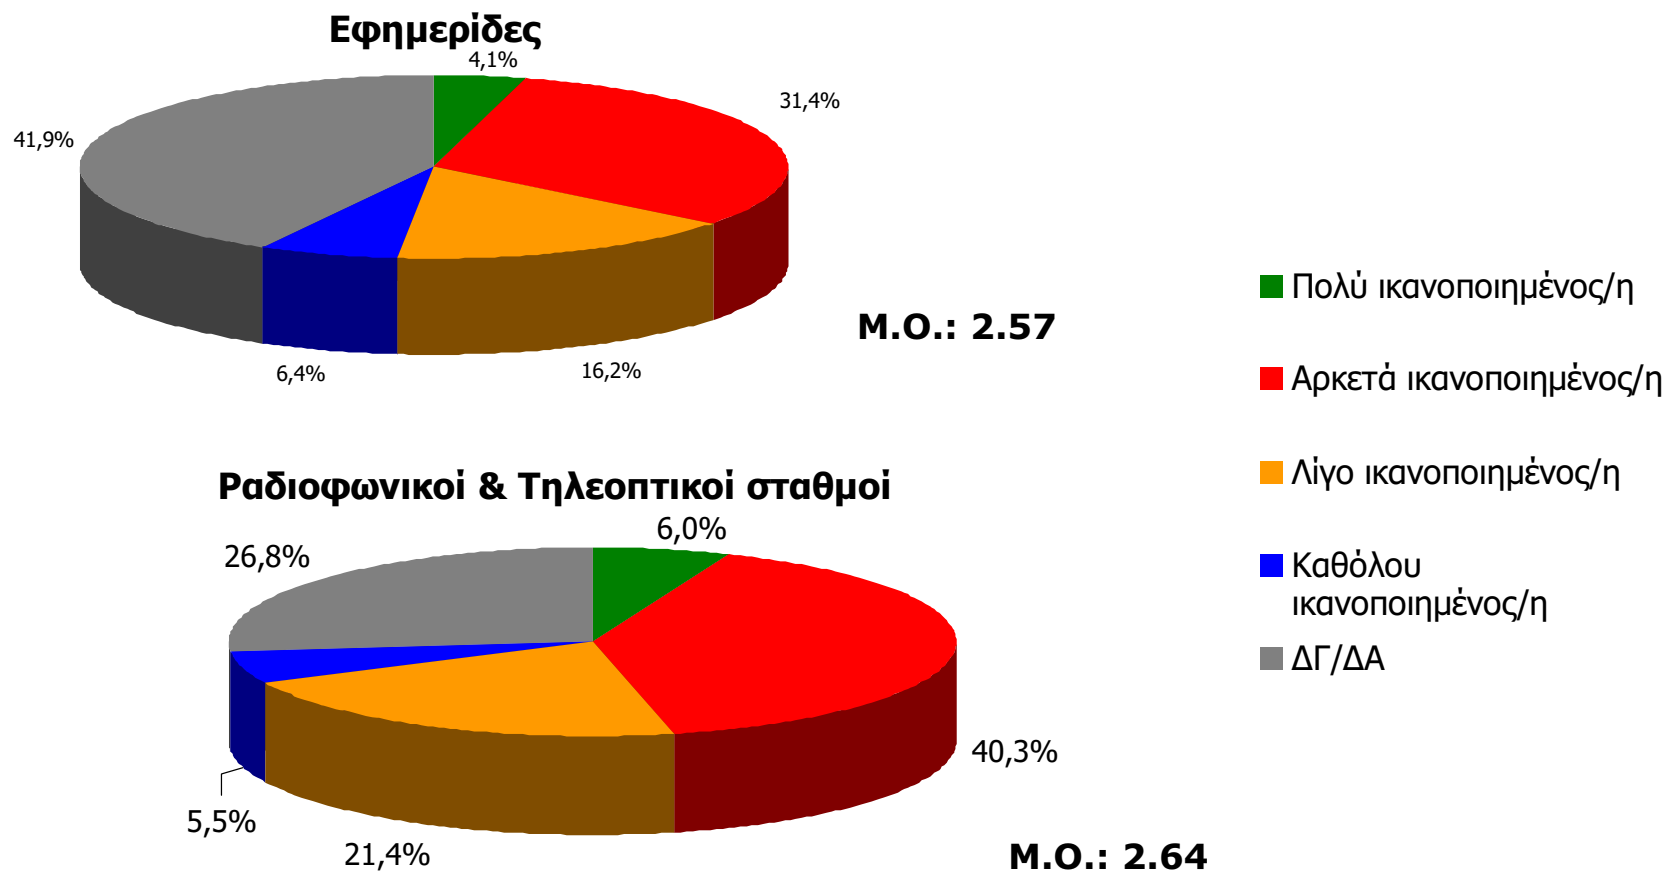

Γενική ικανοποίηση από ποιότητα ενημέρωσης ΜΜΕ Νομού Κορινθίας [1]

Γενικά πόσο ικανοποιημένος/η αισθάνεστε από την ποιότητα της ενημέρωσης που παρέχουν οι Εφημερίδες και οι Ραδιοφωνικοί & Τηλεοπτικοί σταθμοί του Νομού;

Βάση = Σύνολο ερωτηθέντων (N=750)