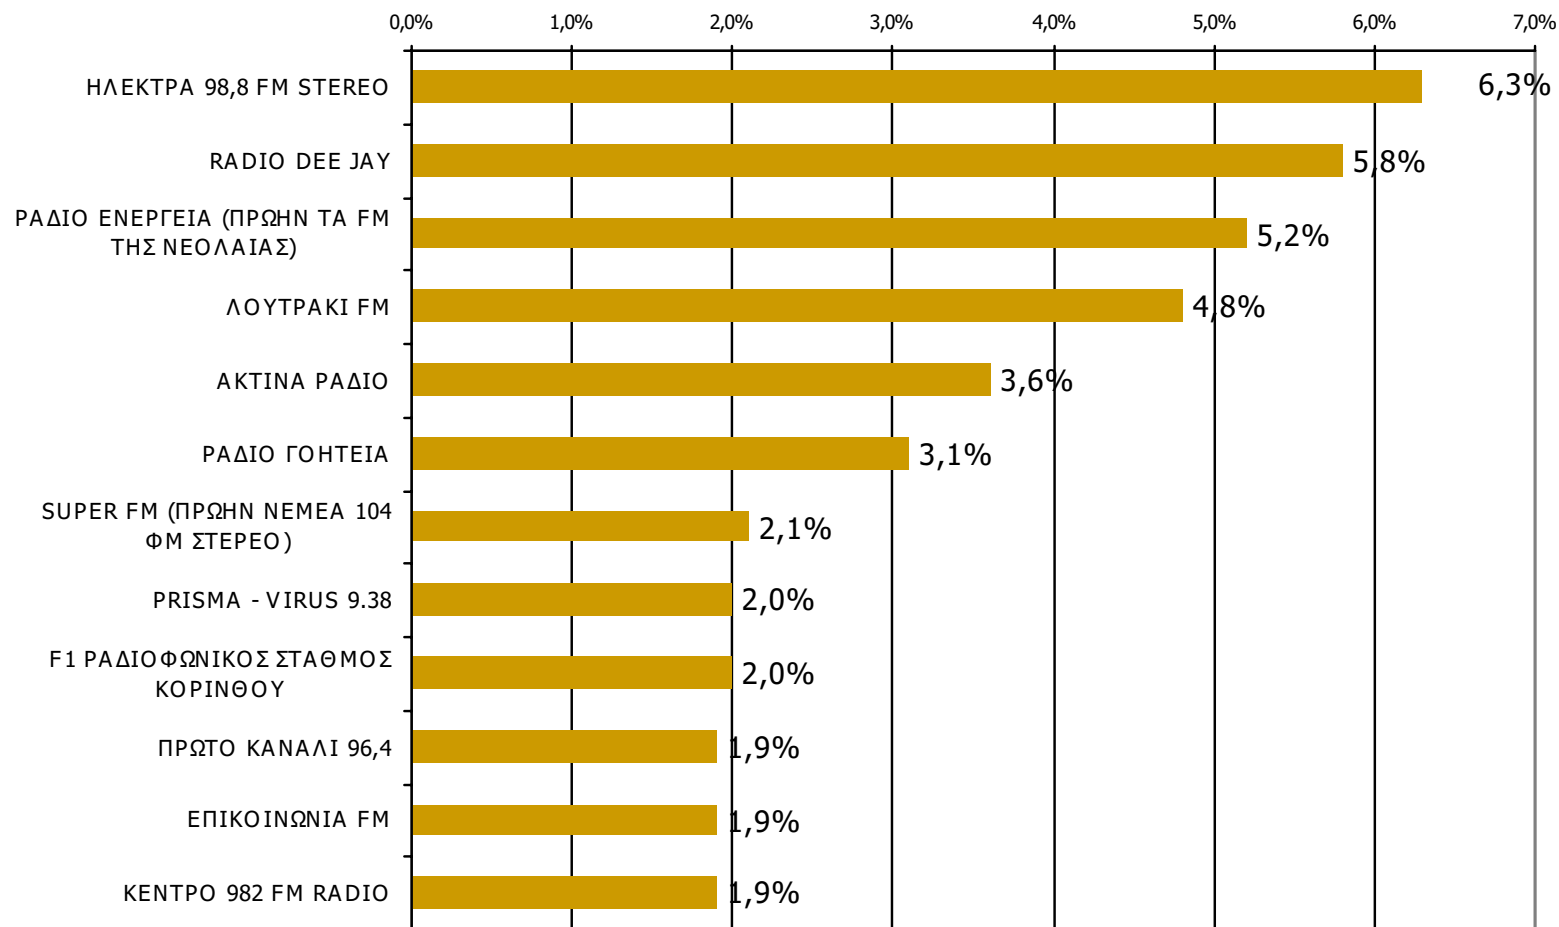

Μέση ημερήσια κάλυψη τοπικών Ρ/Σ Νομού Κορινθίας (χθες)

Μ.Ο.: 1.97 Ρ/Σ

Βάση = Σύνολο ερωτηθέντων (N=750)

Μέση ημερήσια κάλυψη τοπικών Ρ/Σ Νομού Κορινθίας-1

Τον ραδιοφωνικό σταθμό... τον ακούσατε χτες;

Βάση = Σύνολο ερωτηθέντων (N=750)