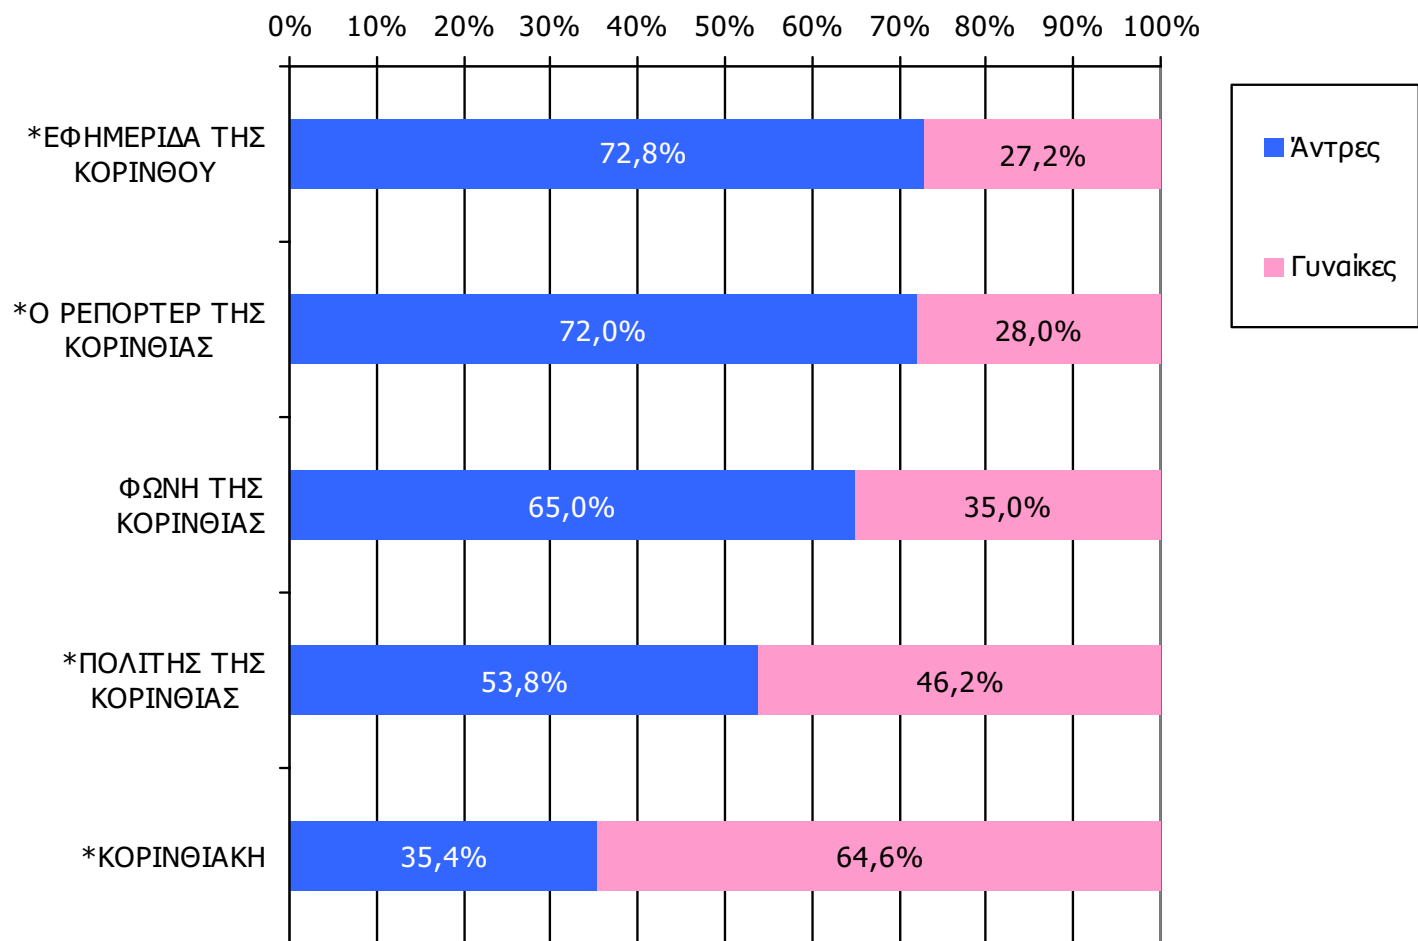

Αναγνωσιμότητα μέσω τεύχους εβδομαδιαίου τοπικού τύπου Νομού Κορινθίας – Φύλο / Προφίλ

Πότε την διαβάσατε τελευταία φορά; (Την τελευταία εβδομάδα)

Βάση = Αναγνώστες (μέσου τεύχους) κάθε τίτλου

*Ενδεικτικά στοιχεία- Βάση μικρότερη των 60 ατόμων