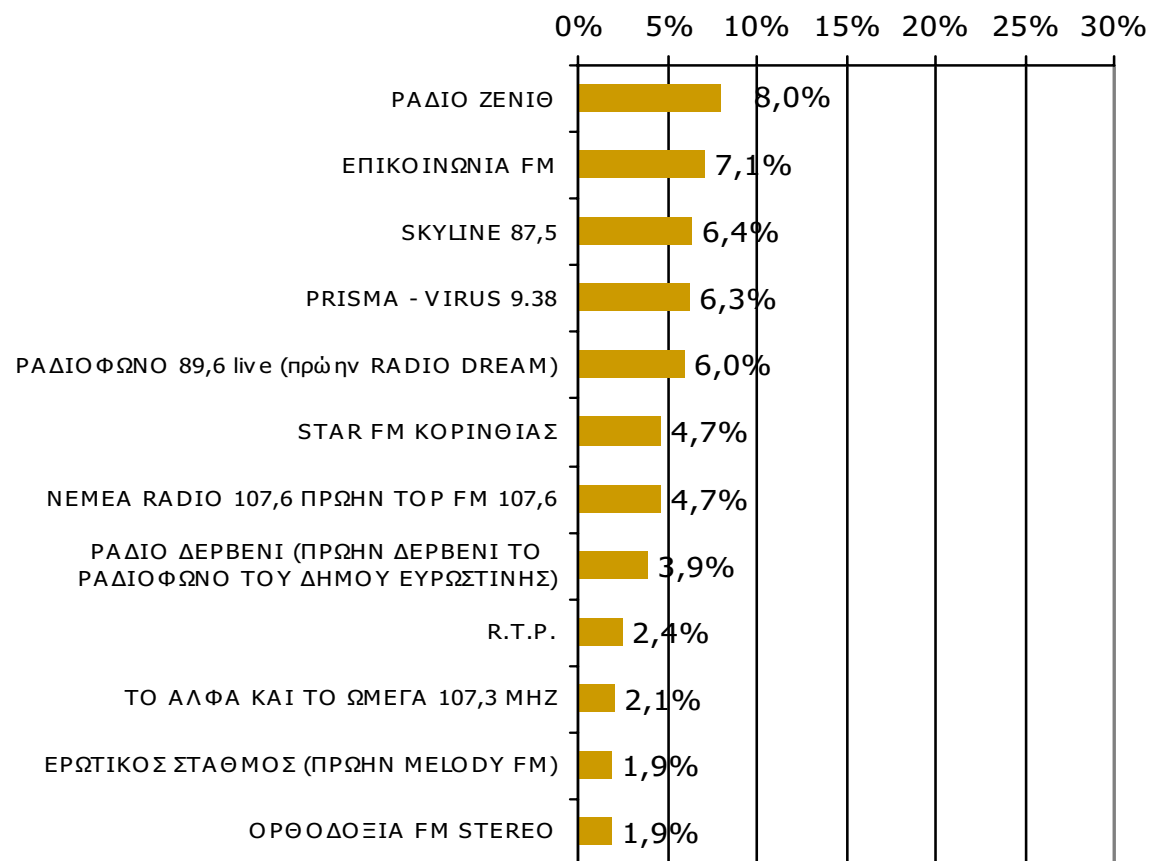

Αθροιστική ακροαματικότητα εβδομάδας τοπικών Ρ/Σ Νομού Κορινθίας (λίγα λεπτά την τελευταία εβδομάδα)-2

Θα σας διαβάσω μια σειρά από τοπικούς ραδιοφωνικούς σταθμούς που εκπέμπουν στο νομό σας και θέλω να μου πείτε για κάθε έναν από αυτούς, αν τον ακούσατε την τελευταία εβδομάδα για τουλάχιστον λίγα λεπτά.

Βάση = Σύνολο ερωτηθέντων (N=750)