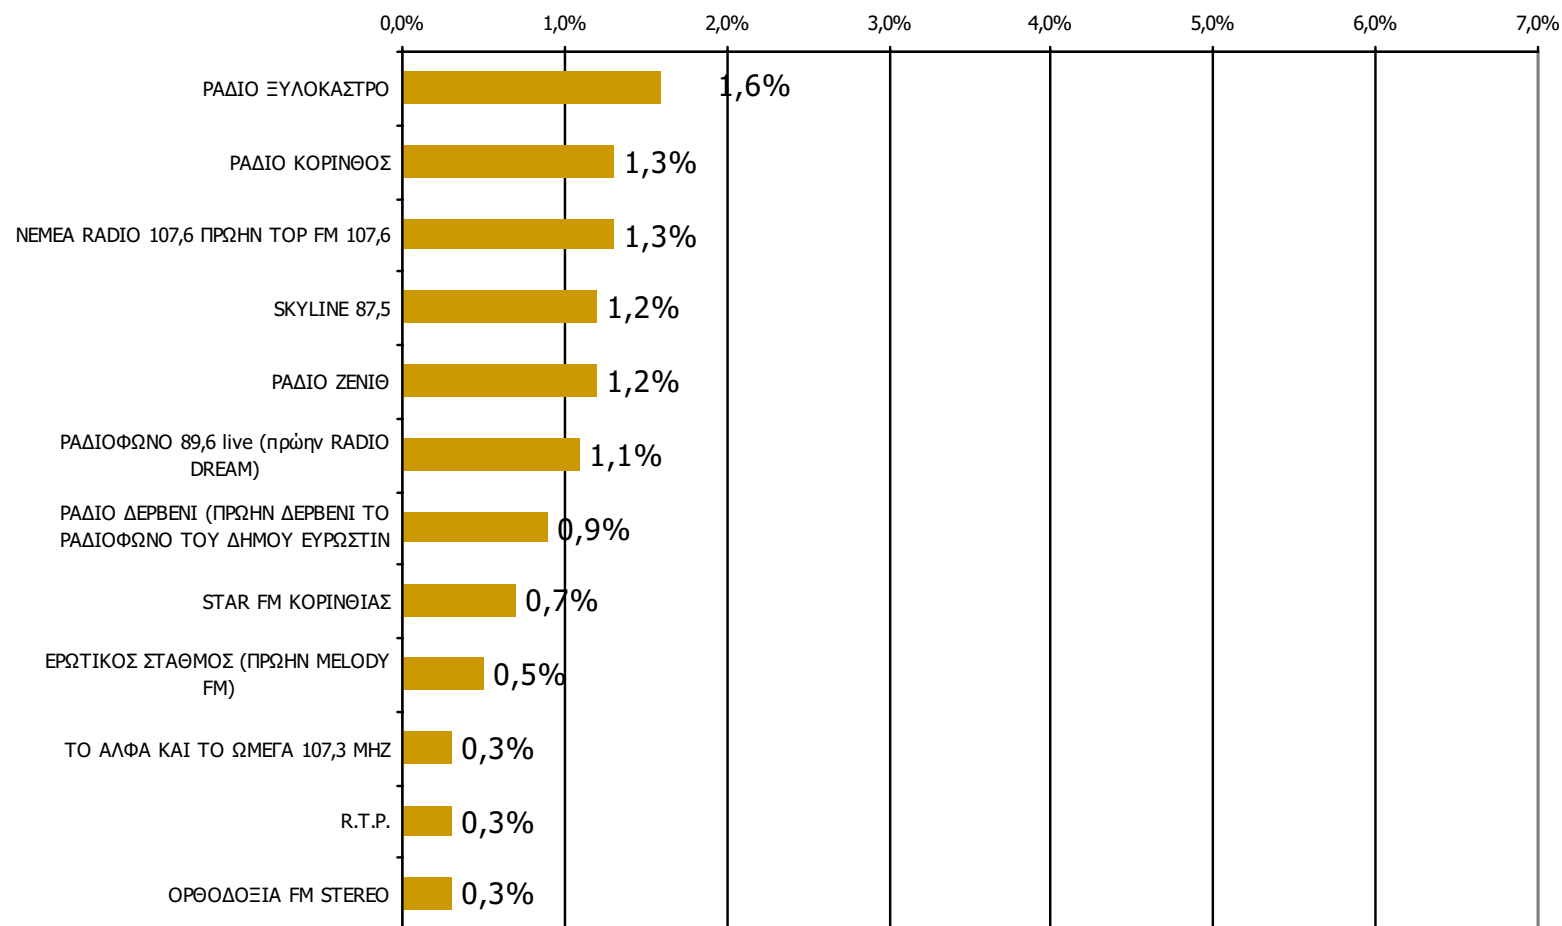

Μέση ημερήσια κάλυψη τοπικών Ρ/Σ Νομού Κορινθίας-2

Τον ραδιοφωνικό σταθμό... τον ακούσατε χτες;

Βάση = Σύνολο ερωτηθέντων (N=750)