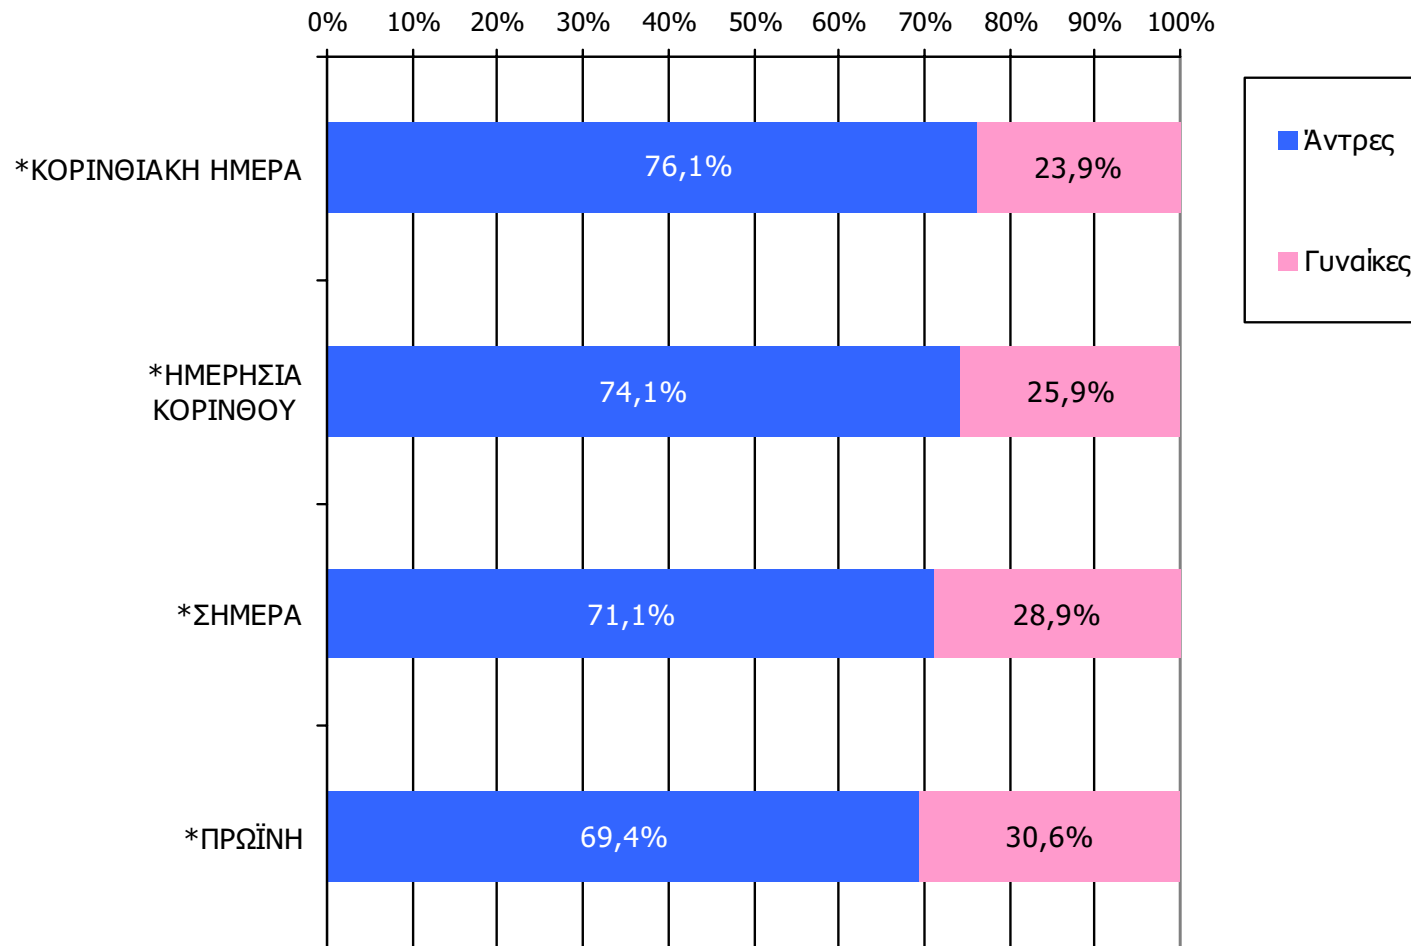

Αναγνωσιμότητα μέσω τεύχους ημερήσιου τοπικού τύπου Νομού Κορινθίας - Φύλο/ Προφίλ

Πότε την διαβάσατε τελευταία φορά; (Χθες ή την τελευταία φορά που κυκλοφόρησε)

Βάση = Αναγνώστες (μέσου τεύχους) κάθε τίτλου

*Ενδεικτικά στοιχεία- Βάση μικρότερη των 60 ατόμων