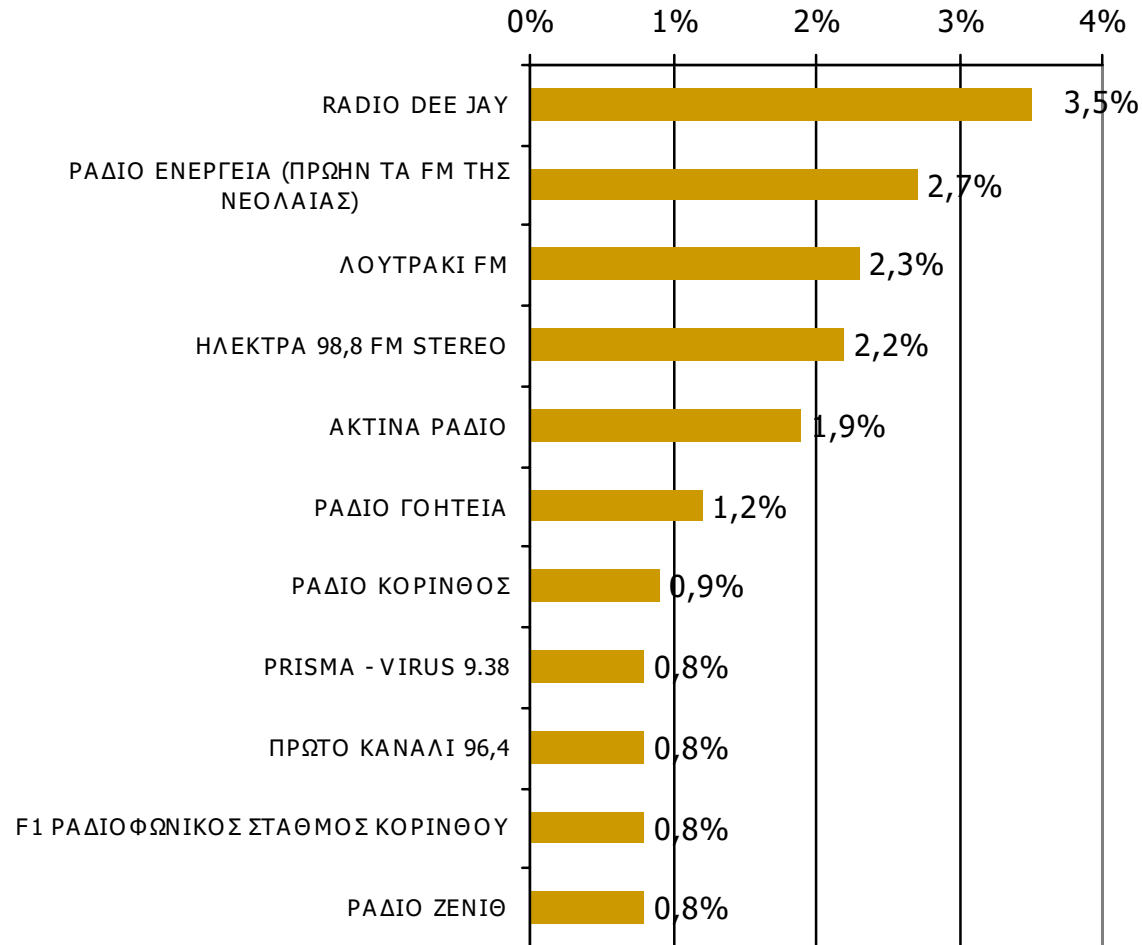

Μέση κάλυψη χρονικών ζωνών της ημέρας τοπικών Ρ/Σ Νομού Κορινθίας 16:00-19:59-1

Ποιες ώρες ακούσατε το ραδιοφωνικό σταθμό...

* Εμφανίζονται οι Ρ/Σ που αναφέρθηκαν στη συγκεκριμένη ζώνη

Βάση = Σύνολο ερωτηθέντων (N=750)