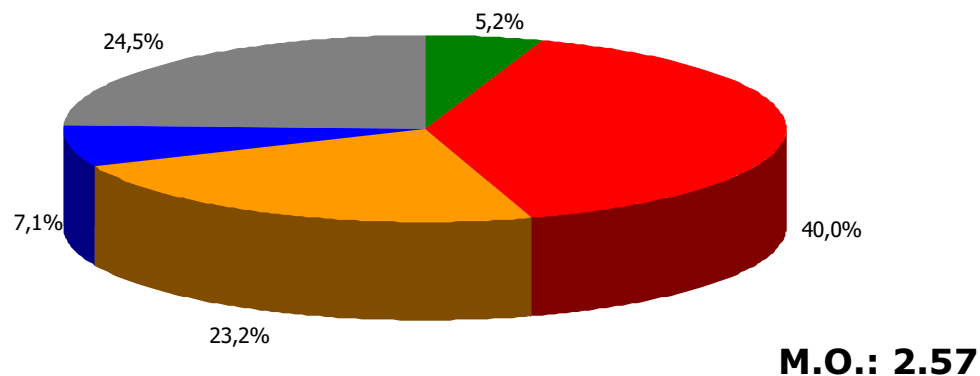

- Πολύ ικανοποιημένοι
- Αρκετά ικανοποιημένοι
- Λίγο ικανοποιημένοι
- Καθόλου ικανοποιημένοι
- ΔΓ/ΔΑ

Βάση = Σύνολο ερωτηθέντων (N=750)