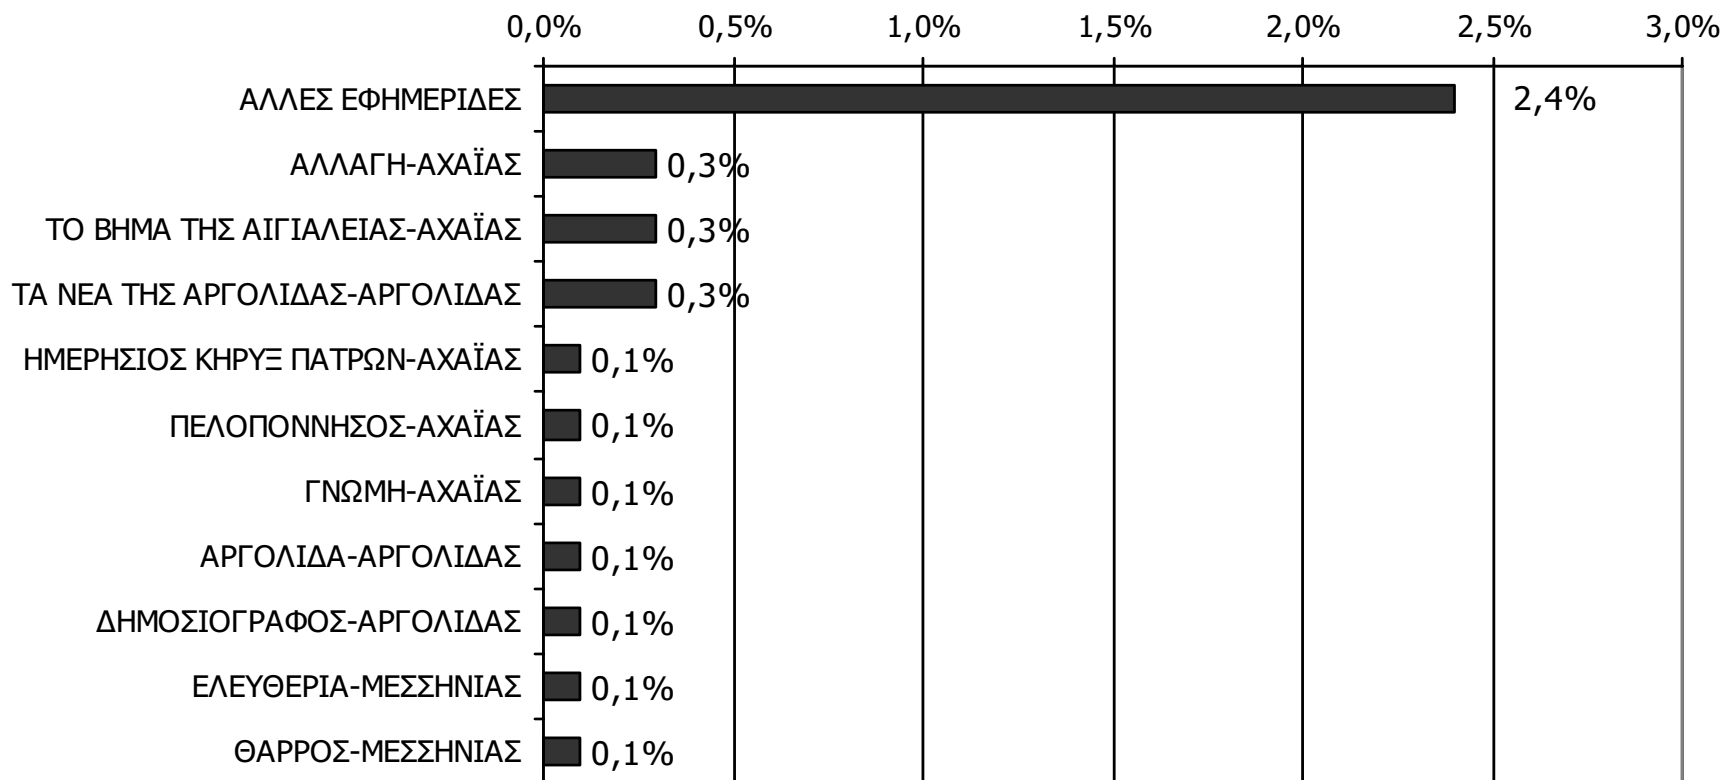

ΑΝΑΓΝΩΣΗ ΕΦΗΜΕΡΙΔΩΝ ΟΜΟΡΩΝ ΝΟΜΩΝ

Διαβάσατε το τελευταίο τρίμηνο, άλλες τοπικές καθημερινές ή εβδομαδιαίες εφημερίδες που κυκλοφόρησαν στο νομό σας; Αν ναι, ποιες;

(Δεν διάβασα: 96,2%)

Βάση = Σύνολο ερωτηθέντων (N=750)