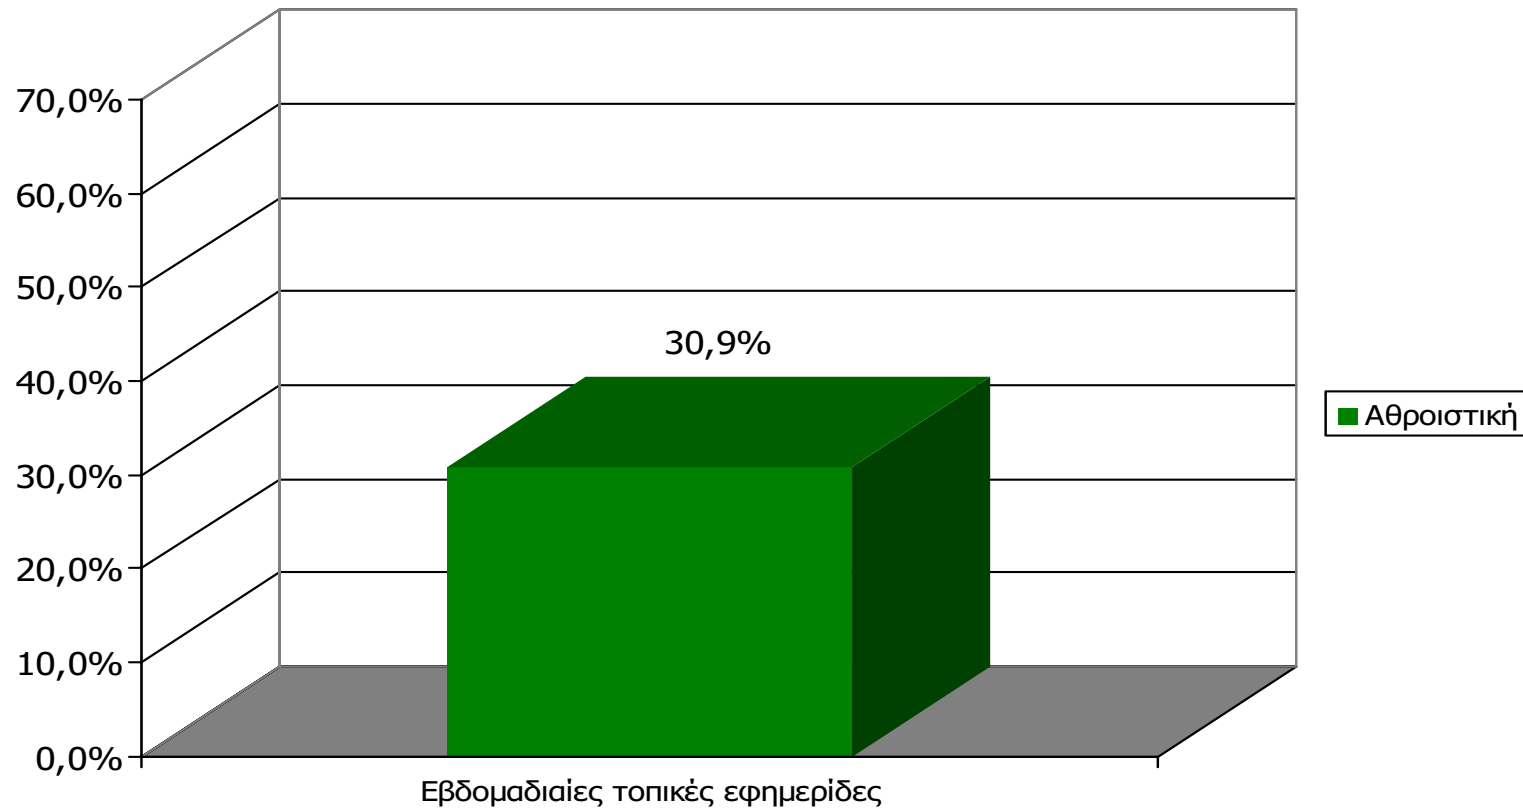

Αθροιστική αναγνωσιμότητα τριμήνου εβδομαδιαίου τοπικού τύπου Νομού Κορινθίας (έστω 2' το τελευταίο τρίμηνο)

Μ.Ο.: 1.49 Εφημερίδες

Βάση = Σύνολο ερωτηθέντων (N=750)