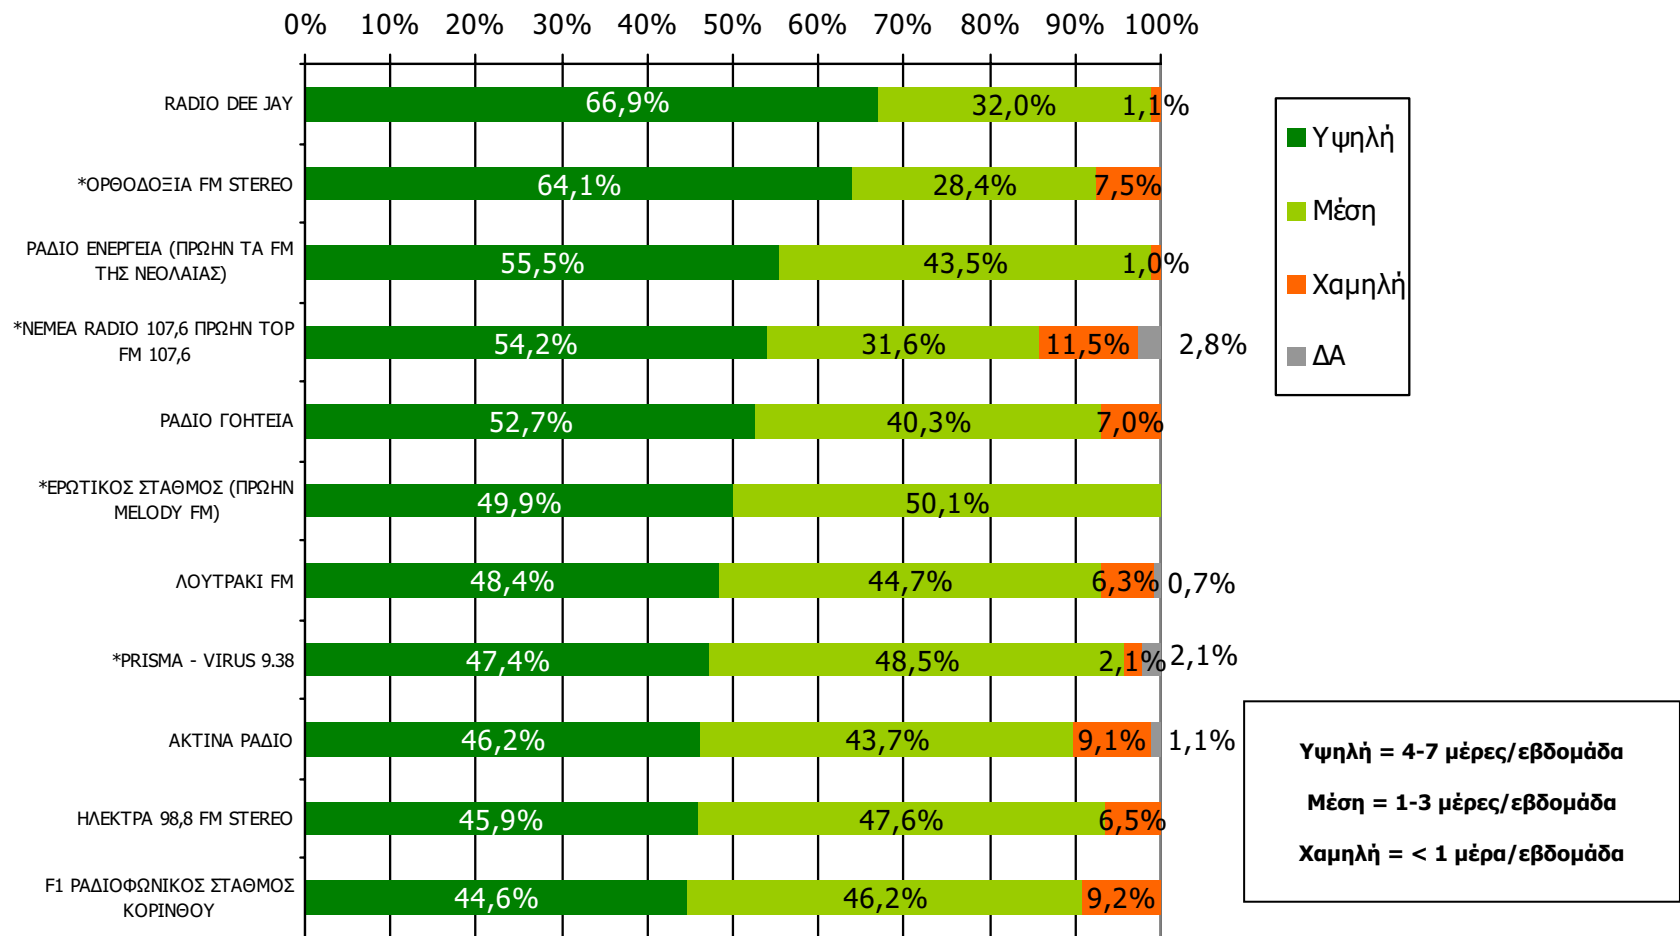

ΣΥΧΝΟΤΗΤΑ ΑΚΡΟΑΣΗΣ ΡΑΔΙΟΦΩΝΙΚΩΝ ΣΤΑΘΜΩΝ Νομού Κορινθίας (λίγα λεπτά την τελευταία εβδομάδα)-1

Πόσο συχνά ακούτε το ραδιοφωνικό σταθμό...

Βάση = Ακροατές (εβδομάδας) κάθε σταθμού

*Ενδεικτικά στοιχεία- Βάση μικρότερη των 60 ατόμων