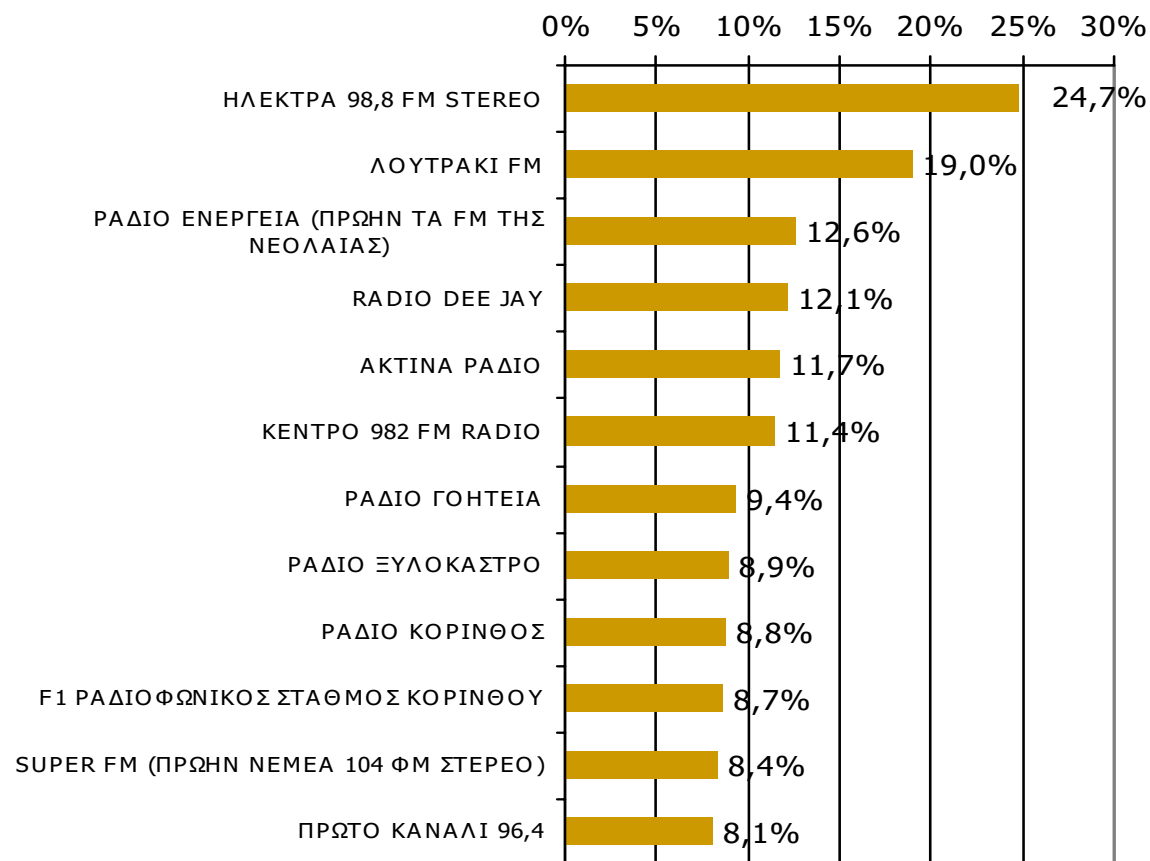

Αθροιστική ακροαματικότητα εβδομάδας τοπικών Ρ/Σ Νομού Κορινθίας (λίγα λεπτά την τελευταία εβδομάδα)-1

Θα σας διαβάσω μια σειρά από τοπικούς ραδιοφωνικούς σταθμούς που εκπέμπουν στο νομό σας και θέλω να μου πείτε για κάθε έναν από αυτούς, αν τον ακούσατε την τελευταία εβδομάδα για τουλάχιστον λίγα λεπτά.

Βάση = Σύνολο ερωτηθέντων (N=750)