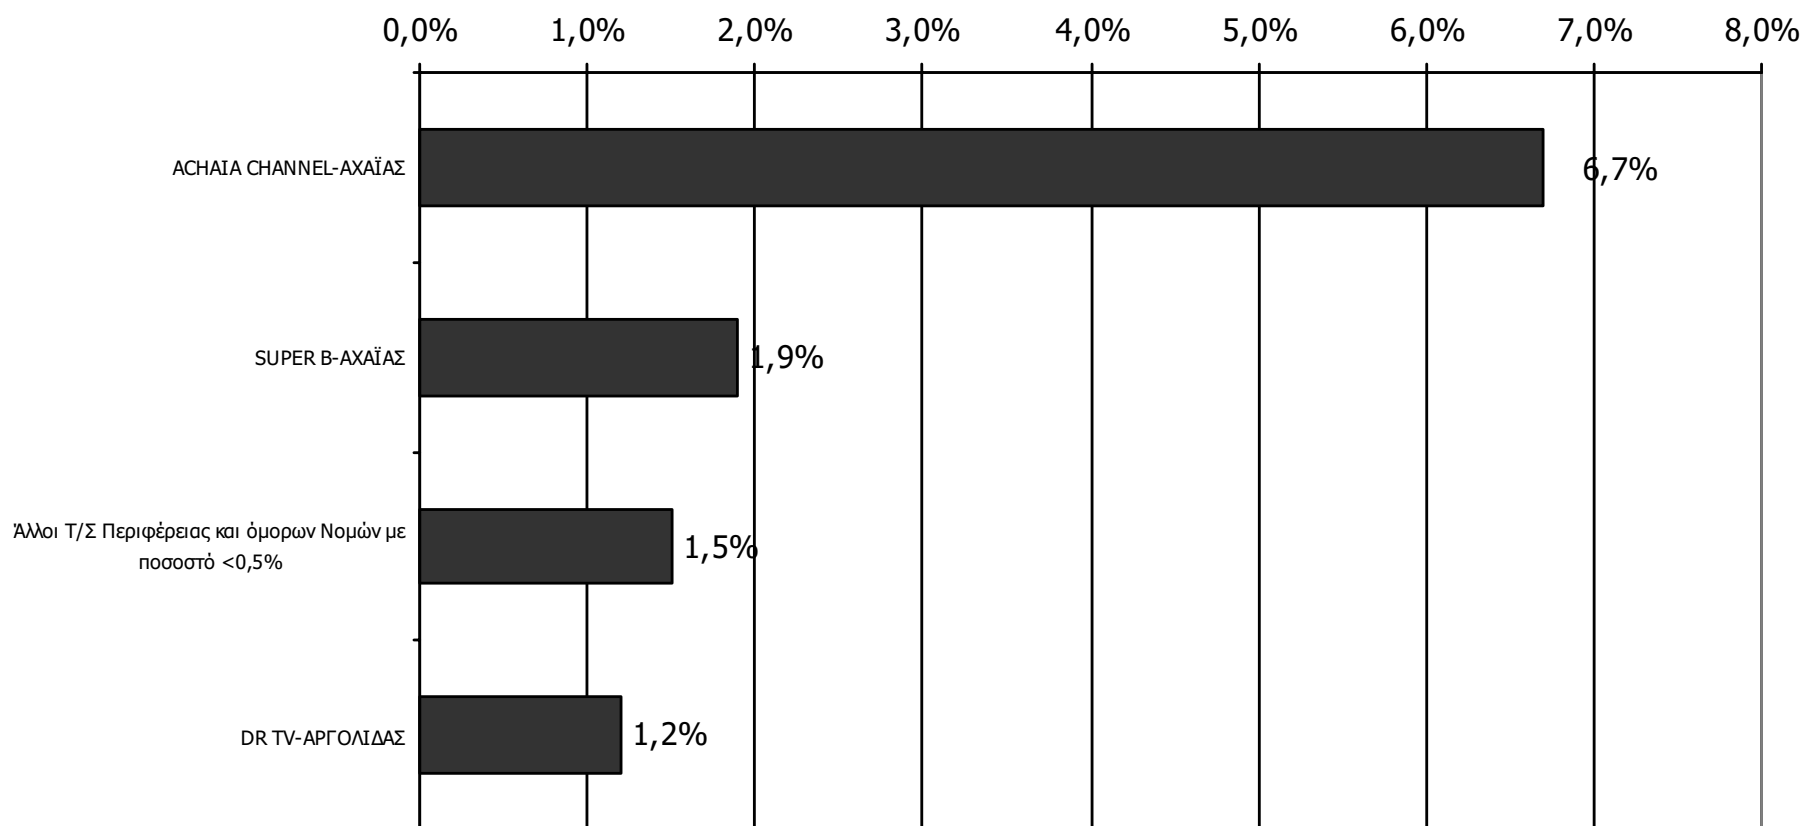

ΤΗΛΕΘΕΑΣΗ ΤΗΛΕΟΠΤΙΚΩΝ ΣΤΑΘΜΩΝ (λίγα λεπτά την τελευταία εβδομάδα) -1

Γενικά χθες παρακολουθήσατε άλλους τοπικούς τηλεοπτικούς σταθμούς που εκπέμπουν στο νομό σας; Αν ναι, ποιους;

(Δεν παρακολούθησαν: 90,1%)

Βάση = Σύνολο ερωτηθέντων (N=750)

Παρουσιάζονται οι Τ/Σ που εμφάνισαν ποσοστό $\geq 0,5\%$