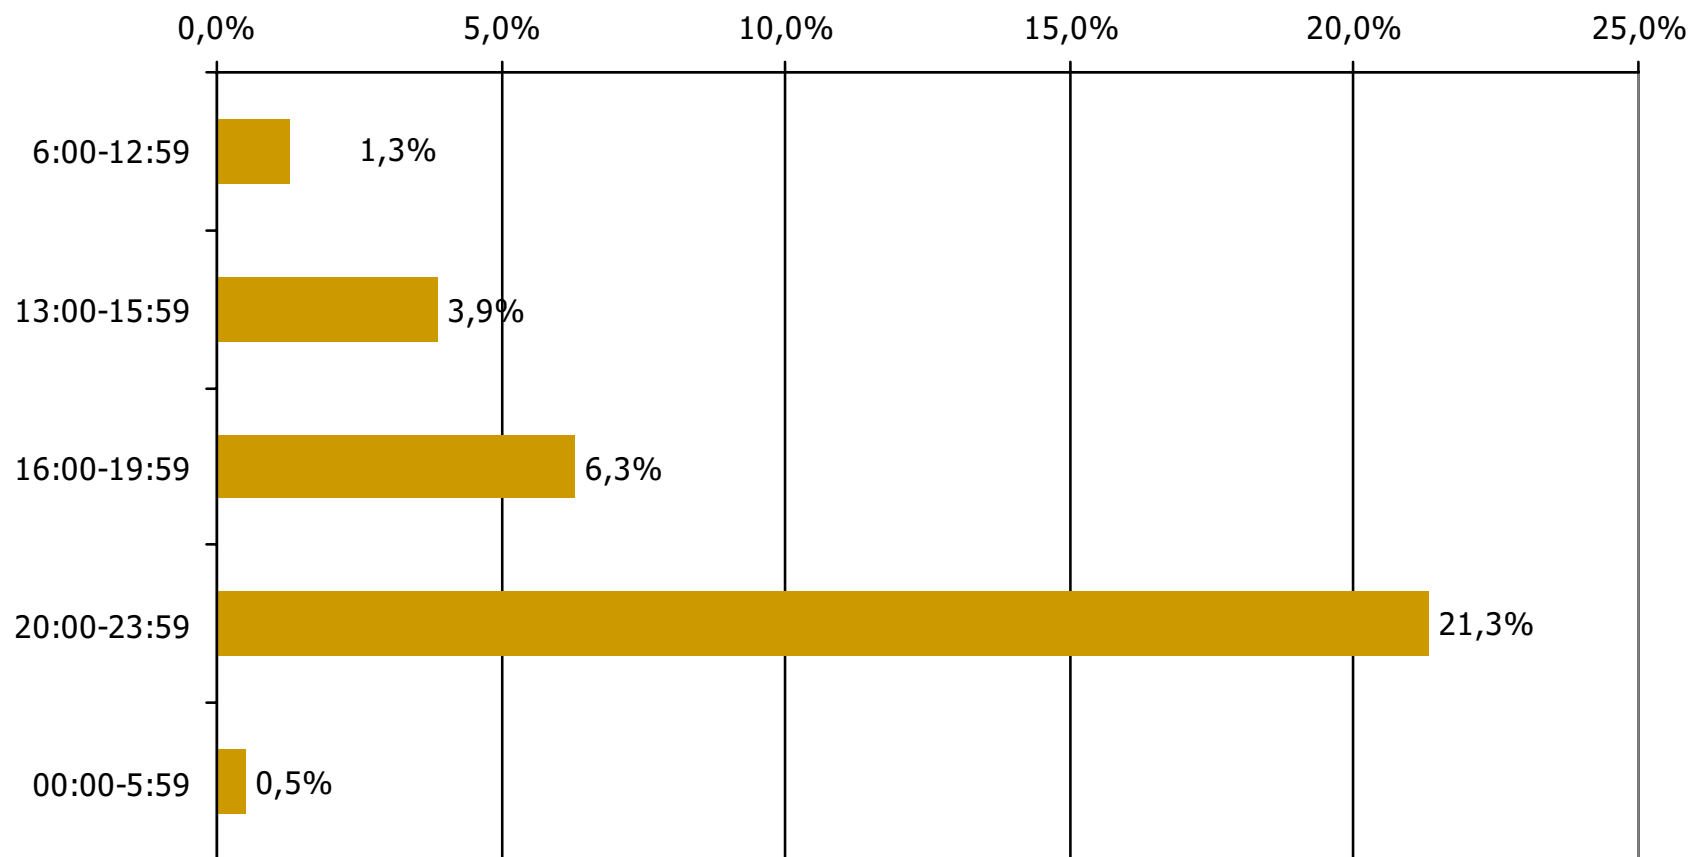

Μέση κάλυψη χρονικών ζωνών της ημέρας τοπικών τηλεοπτικών σταθμών Νομού Κορινθίας

Βάση = Σύνολο ερωτηθέντων (N=750)