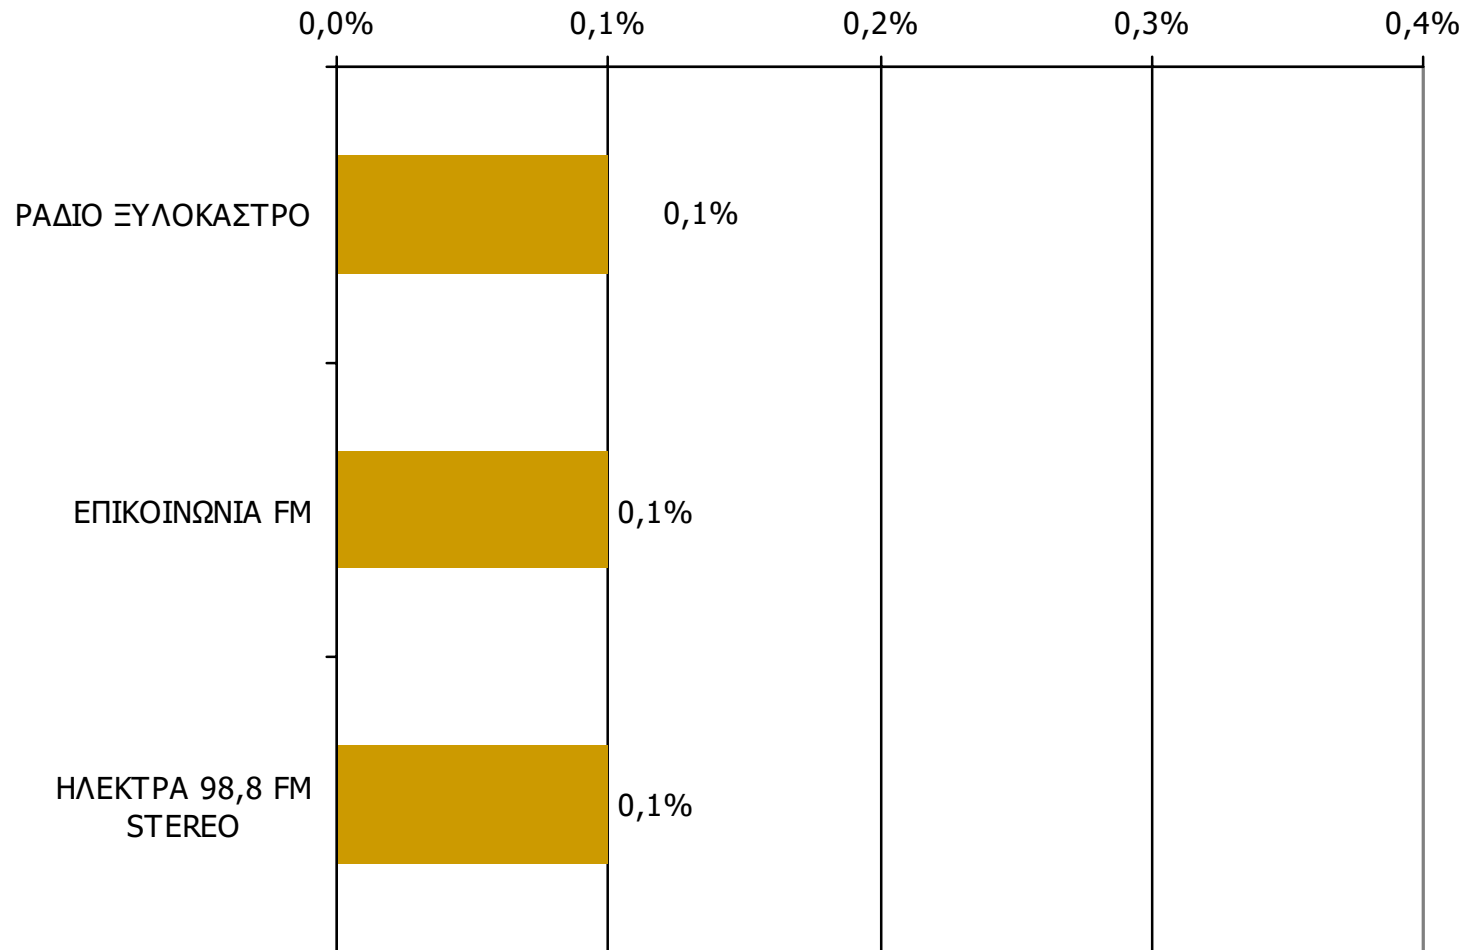

Μέση κάλυψη χρονικών ζωνών της ημέρας τοπικών Ρ/Σ Νομού Κορινθίας 00:00-05:59

Ποιες ώρες ακούσατε το ραδιοφωνικό σταθμό...

Βάση = Σύνολο ερωτηθέντων (N=750)

* Εμφανίζονται οι Ρ/Σ που αναφέρθηκαν στη συγκεκριμένη ζώνη