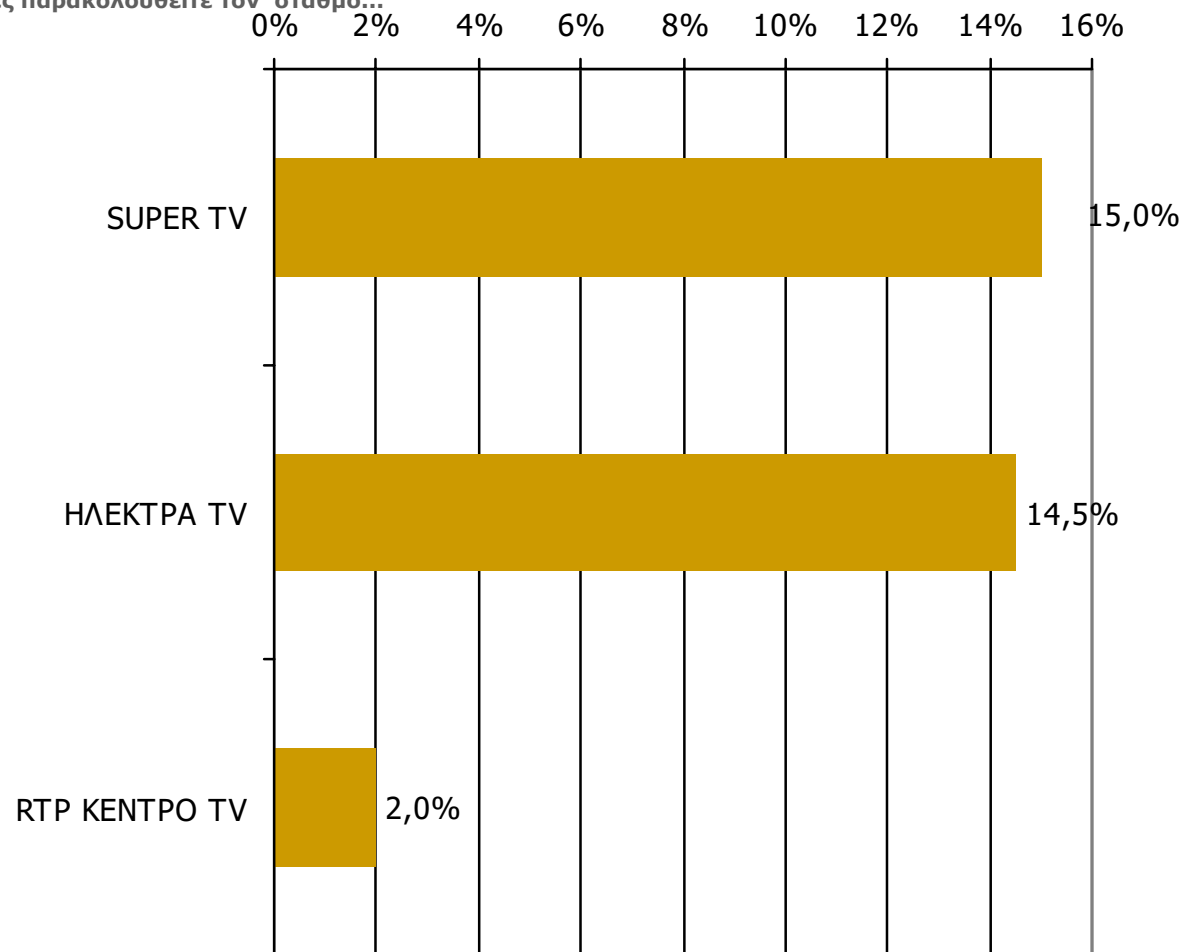

Μέση κάλυψη χρονικών ζωνών της ημέρας τοπικών τηλεοπτικών σταθμών Νομού Κορινθίας 20:00-23:59

Ποιες ώρες παρακολουθείτε τον σταθμό...

Βάση = Σύνολο ερωτηθέντων (N=750)