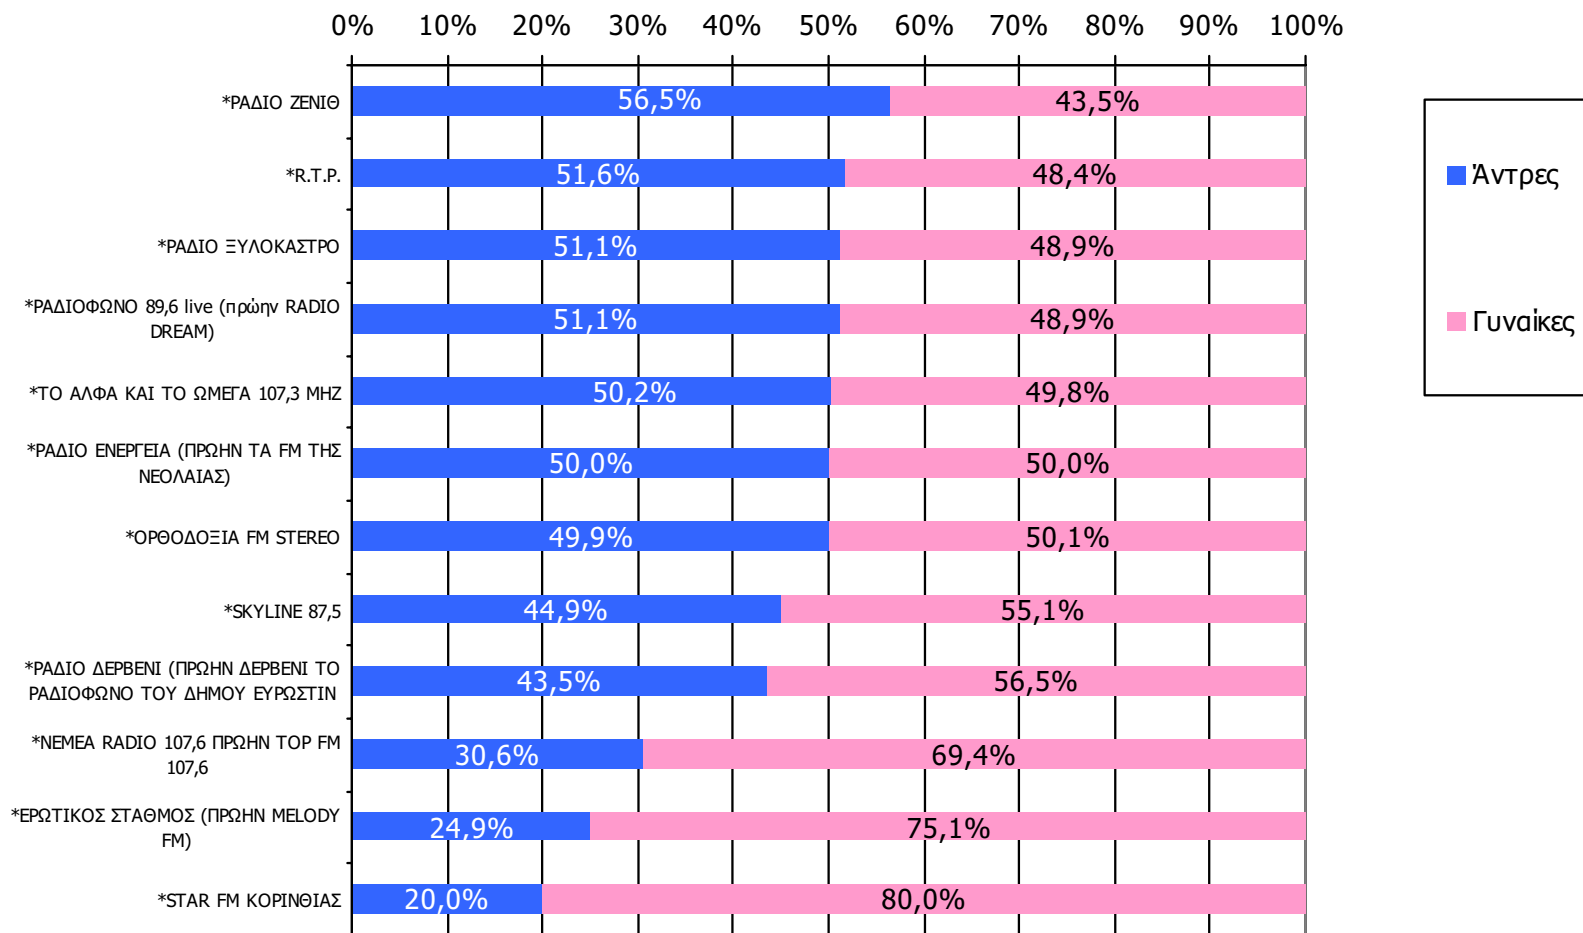

Μέση ημερήσια κάλυψη τοπικών Ρ/Σ Νομού Κορινθίας – Φύλο/ Προφίλ-2

Τον ραδιοφωνικό σταθμό... ΤΟΝ ΑΚΟΥΣΑΤΕ ΧΤΕΣ;

Βάση = Ακροατές (χτες) κάθε σταθμού

*Ενδεικτικά στοιχεία- Βάση μικρότερη των 60 ατόμων