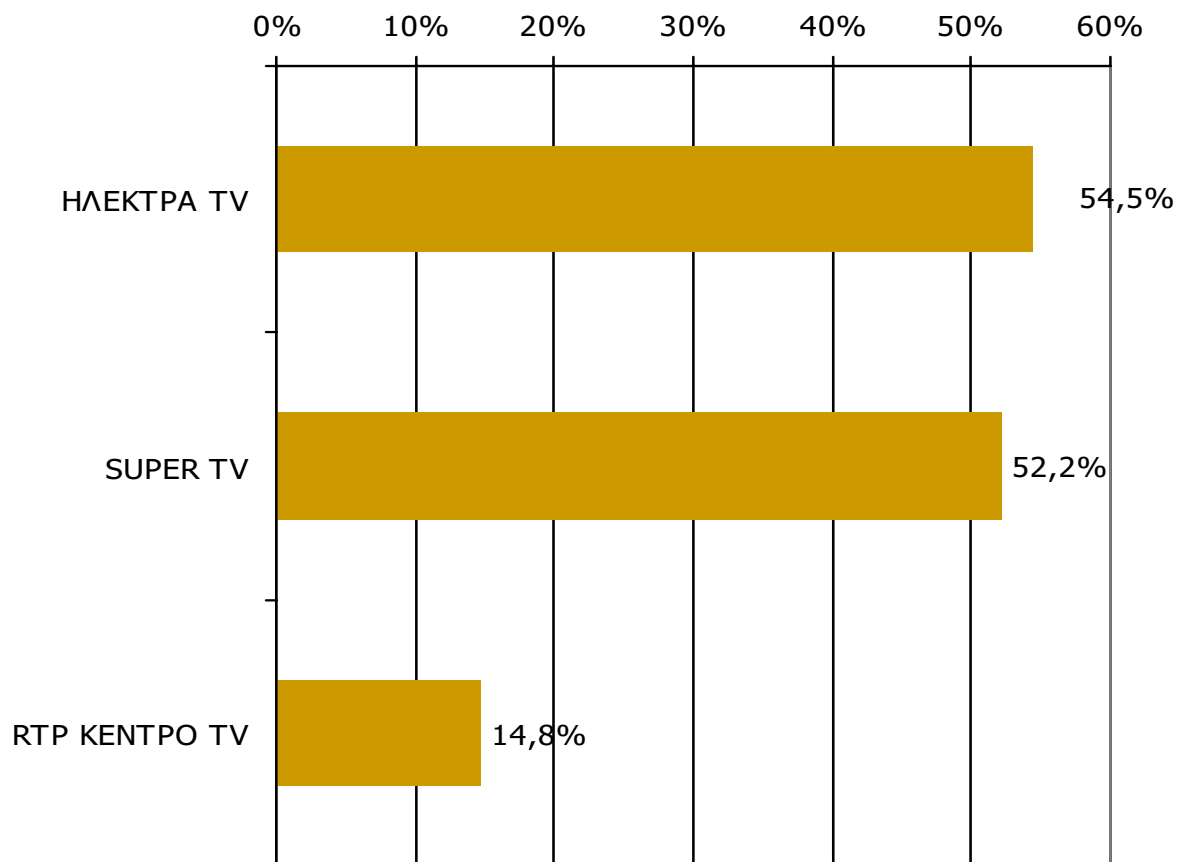

Αθροιστική τηλεθέαση εβδομάδας τοπικών τηλεοπτικών σταθμών Νομού Κορινθίας (λίγα λεπτά την τελευταία εβδομάδα)

Θα σας διαβάσω μια σειρά από τοπικούς τηλεοπτικούς σταθμούς που εκπέμπουν στο νομό σας και θέλω να μου πείτε για κάθε έναν από αυτούς, αν τον παρακολουθήσατε την τελευταία εβδομάδα για τουλάχιστον λίγα λεπτά.

Βάση = Σύνολο ερωτηθέντων (N=750)