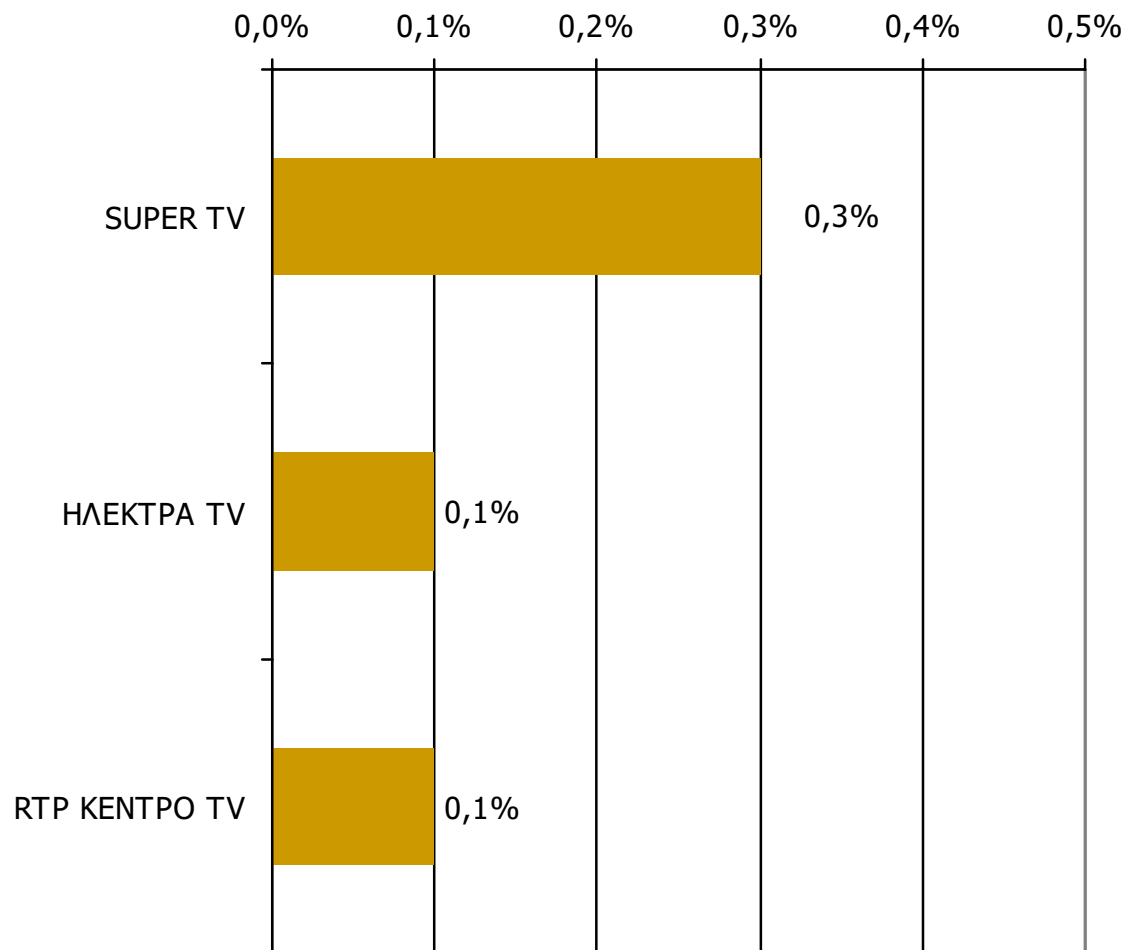

Μέση κάλυψη χρονικών ζωνών της ημέρας τοπικών τηλεοπτικών σταθμών Νομού Κορινθίας 0:00-5:59

Ποιες ώρες παρακολουθείτε τον σταθμό...

Βάση = Σύνολο ερωτηθέντων (N=750)