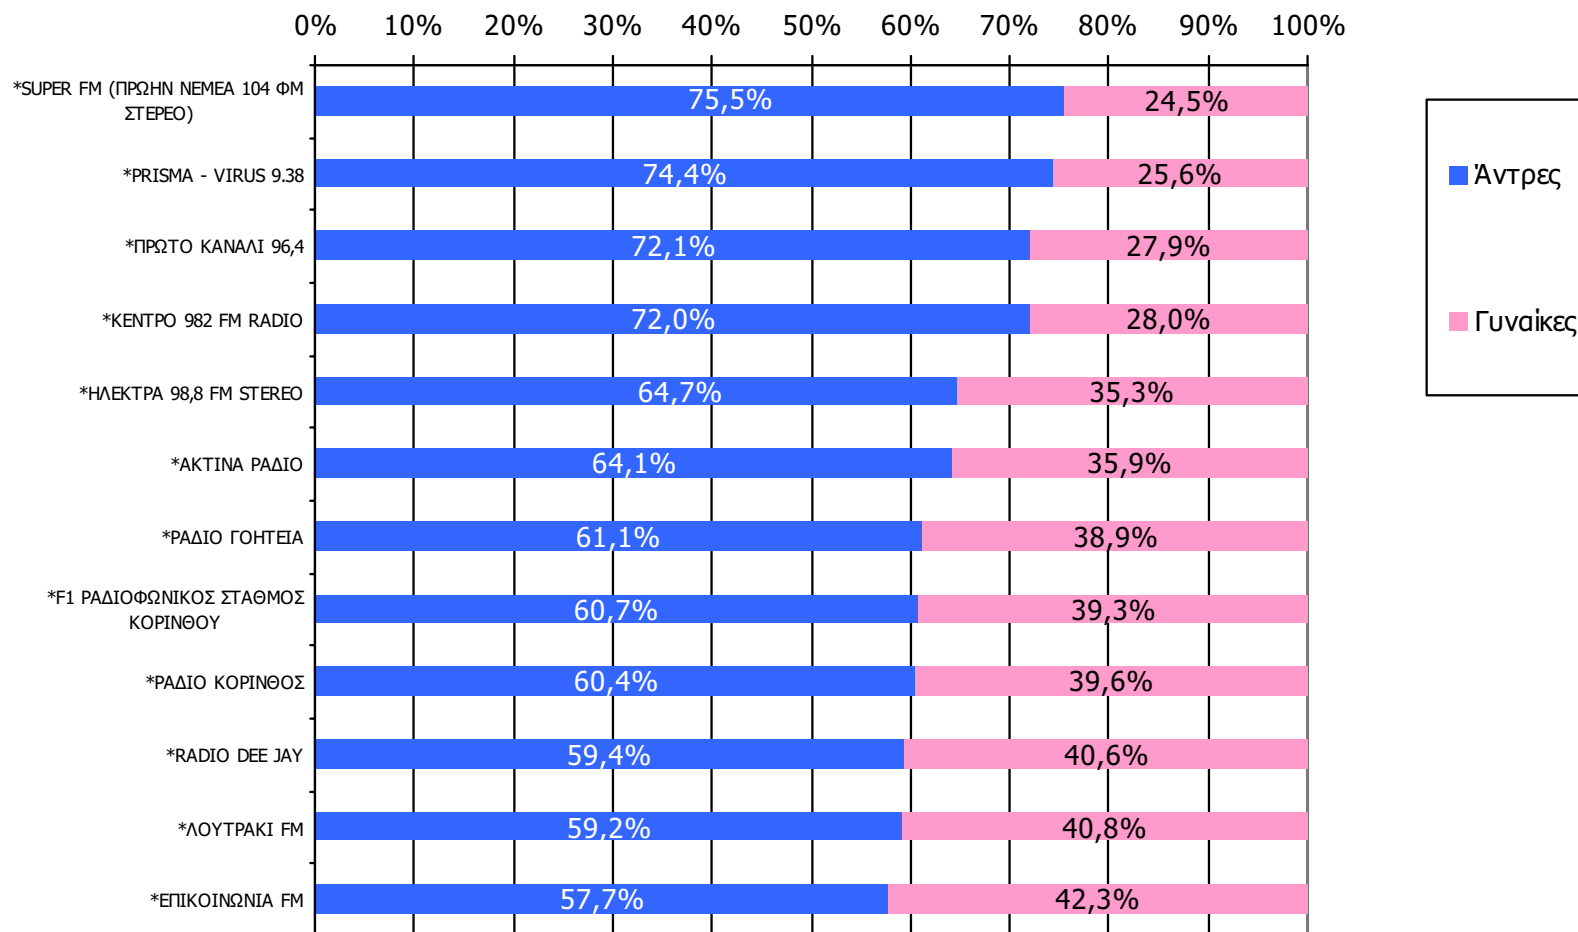

Μέση ημερήσια κάλυψη τοπικών Ρ/Σ Νομού Κορινθίας – Φύλο/ Προφίλ-1

Τον ραδιοφωνικό σταθμό... ΤΟΝ ΑΚΟΥΣΑΤΕ ΧΤΕΣ;

Βάση = Ακροατές (χτες) κάθε σταθμού

*Ενδεικτικά στοιχεία- Βάση μικρότερη των 60 ατόμων