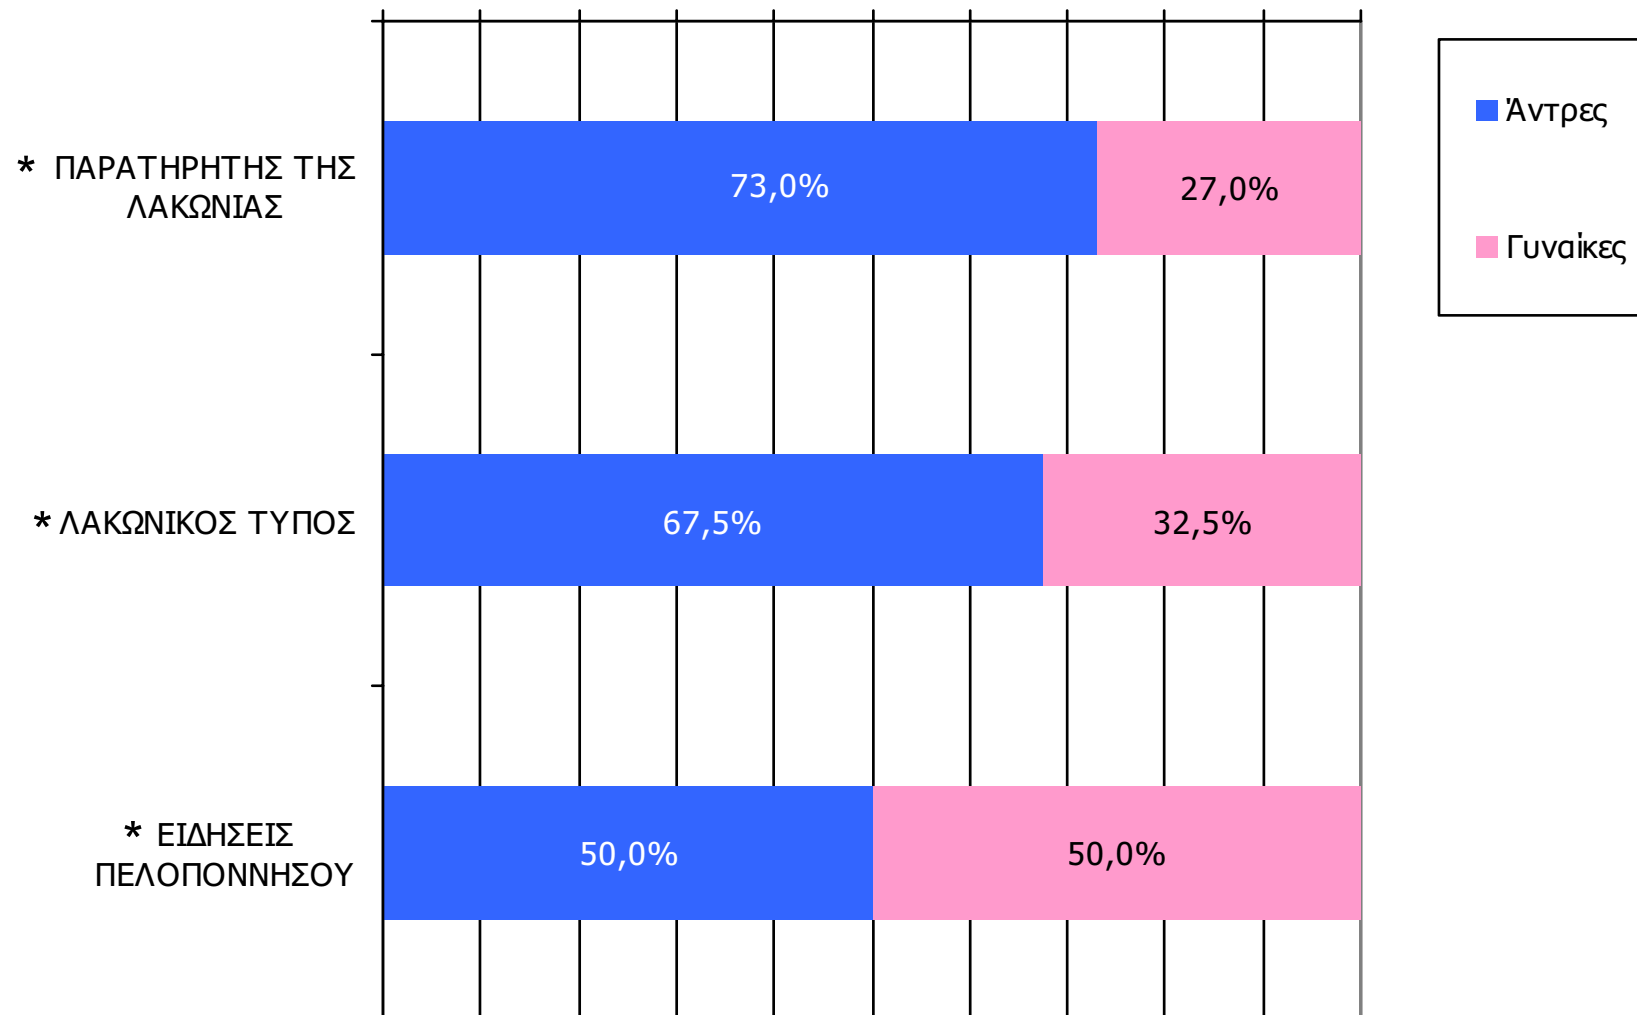

Αναγνωσιμότητα μέσω τεύχους ημερήσιου τοπικού τύπου Νομού Λακωνίας - Φύλο/ Προφίλ

Πότε την διαβάσατε τελευταία φορά; (Χθες ή την τελευταία φορά που κυκλοφόρησε) 100

0% 10% 20% 30% 40% 50% 60% 70% 80% 90% %

Βάση = Αναγνώστες (μέσου τεύχους) κάθε τίτλου

* Ενδεικτικά στοιχεία – Βάση μικρότερη των 60 ατόμων