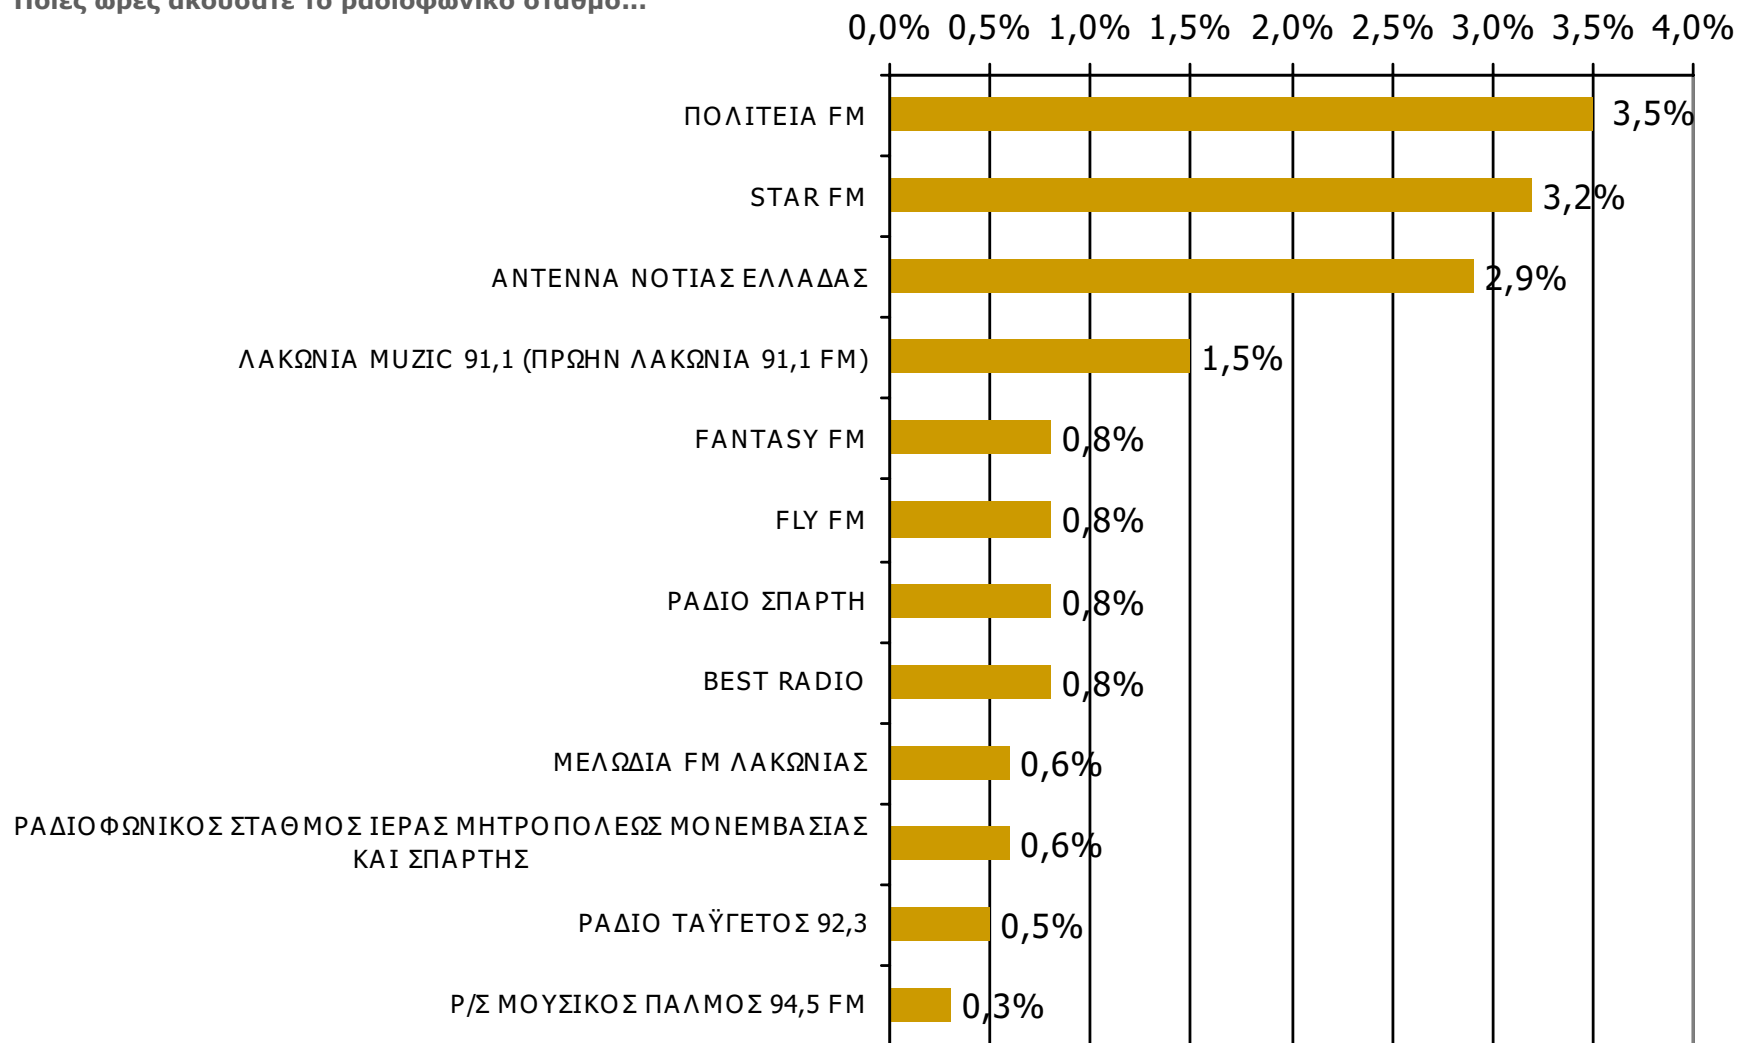

Μέση κάλυψη χρονικών ζωνών της ημέρας τοπικών Ρ/Σ Νομού Λακωνίας 13:00-15:59

Ποιες ώρες ακούσατε το ραδιοφωνικό σταθμό...

Βάση = Σύνολο ερωτηθέντων (N=650)