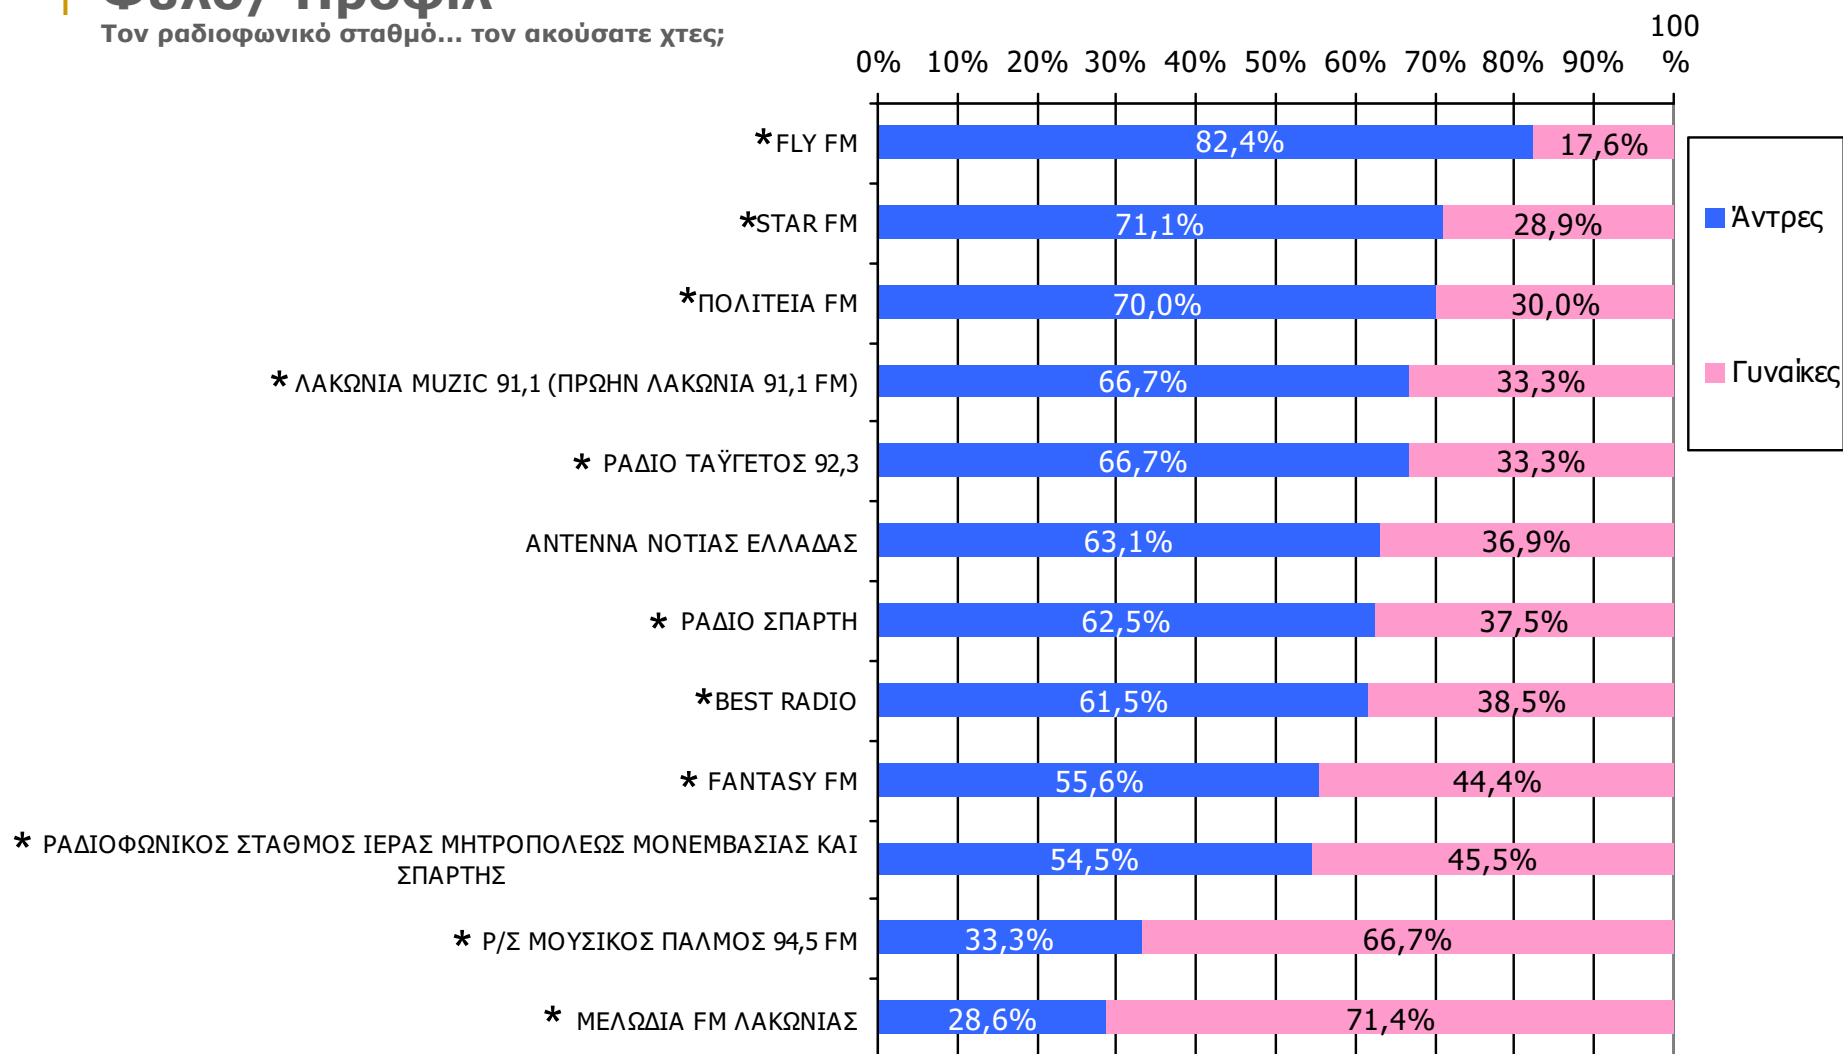

Μέση ημερήσια κάλυψη τοπικών Ρ/Σ Νομού Λακωνίας – Φύλο/ Προφίλ

Τον ραδιοφωνικό σταθμό... τον ακούσατε χτες;

Βάση = Ακροατές (χθες) κάθε σταθμού

* Ενδεικτικά στοιχεία – Βάση μικρότερη των 60 ατόμων