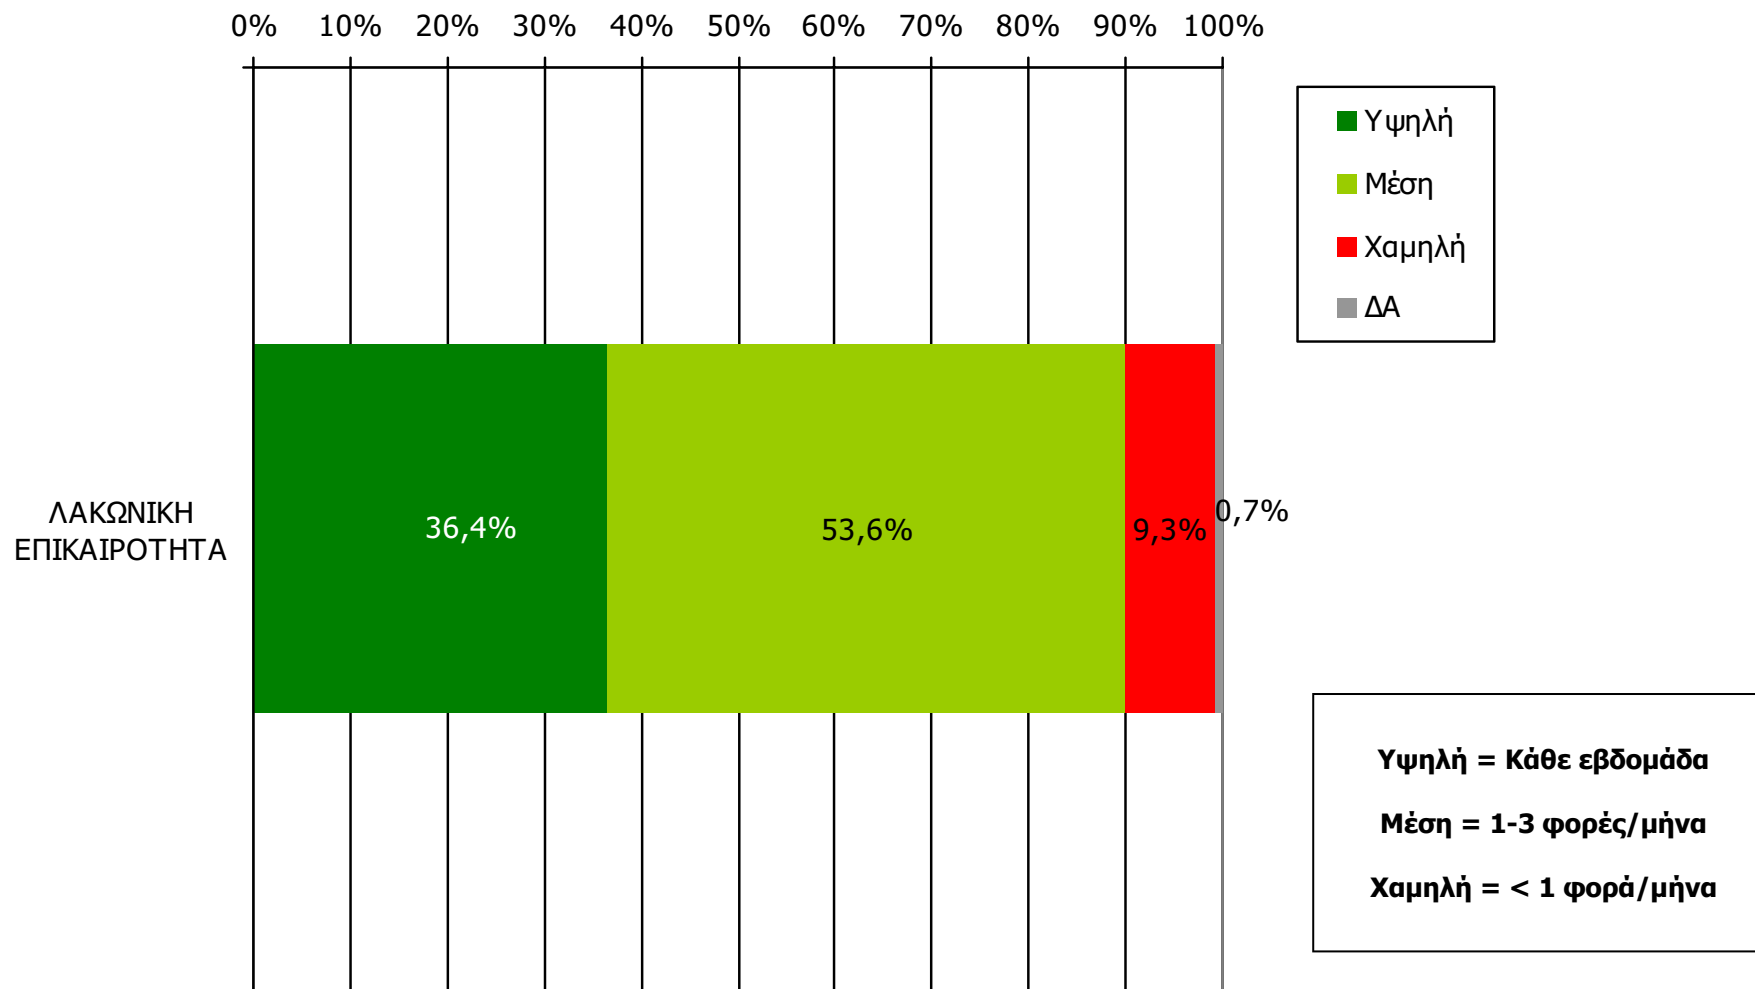

ΣΥΧΝΟΤΗΤΑ ΑΝΑΓΝΩΣΗΣ ΕΒΔΟΜΑΔΙΑΙΩΝ ΕΦΗΜΕΡΙΔΩΝ Νομού Λακωνίας (έστω 2' το τελευταίο τρίμηνο)

Πόσο συχνά διαβάζετε την εφημερίδα...

Βάση = Αναγνώστες (τριμήνου) κάθε τίτλου