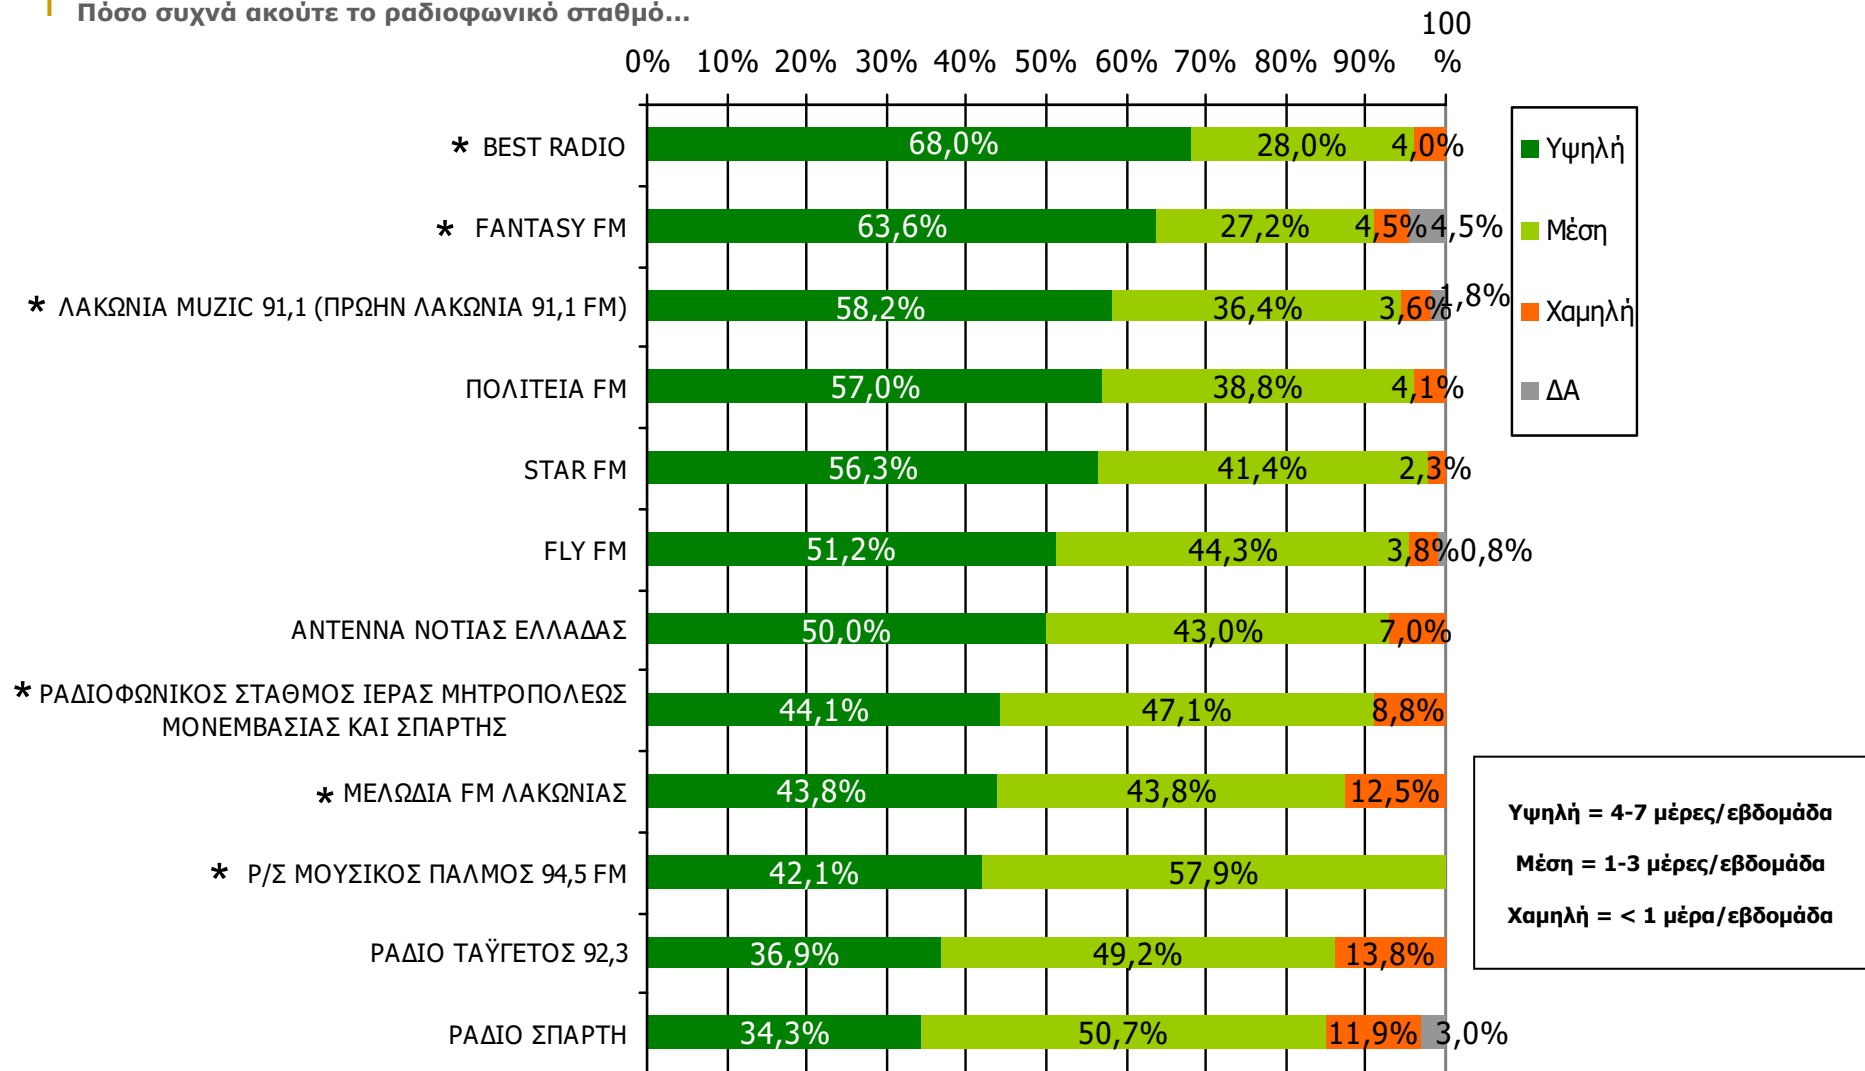

ΣΥΧΝΟΤΗΤΑ ΑΚΡΟΑΣΗΣ ΡΑΔΙΟΦΩΝΙΚΩΝ ΣΤΑΘΜΩΝ Νομού Λακωνίας (λίγα λεπτά την τελευταία εβδομάδα)

Πόσο συχνά ακούτε το ραδιοφωνικό σταθμό...

Βάση = Ακροατές (εβδομάδας) κάθε σταθμού

* Ενδεικτικά στοιχεία – Βάση μικρότερη των 60 ατόμων