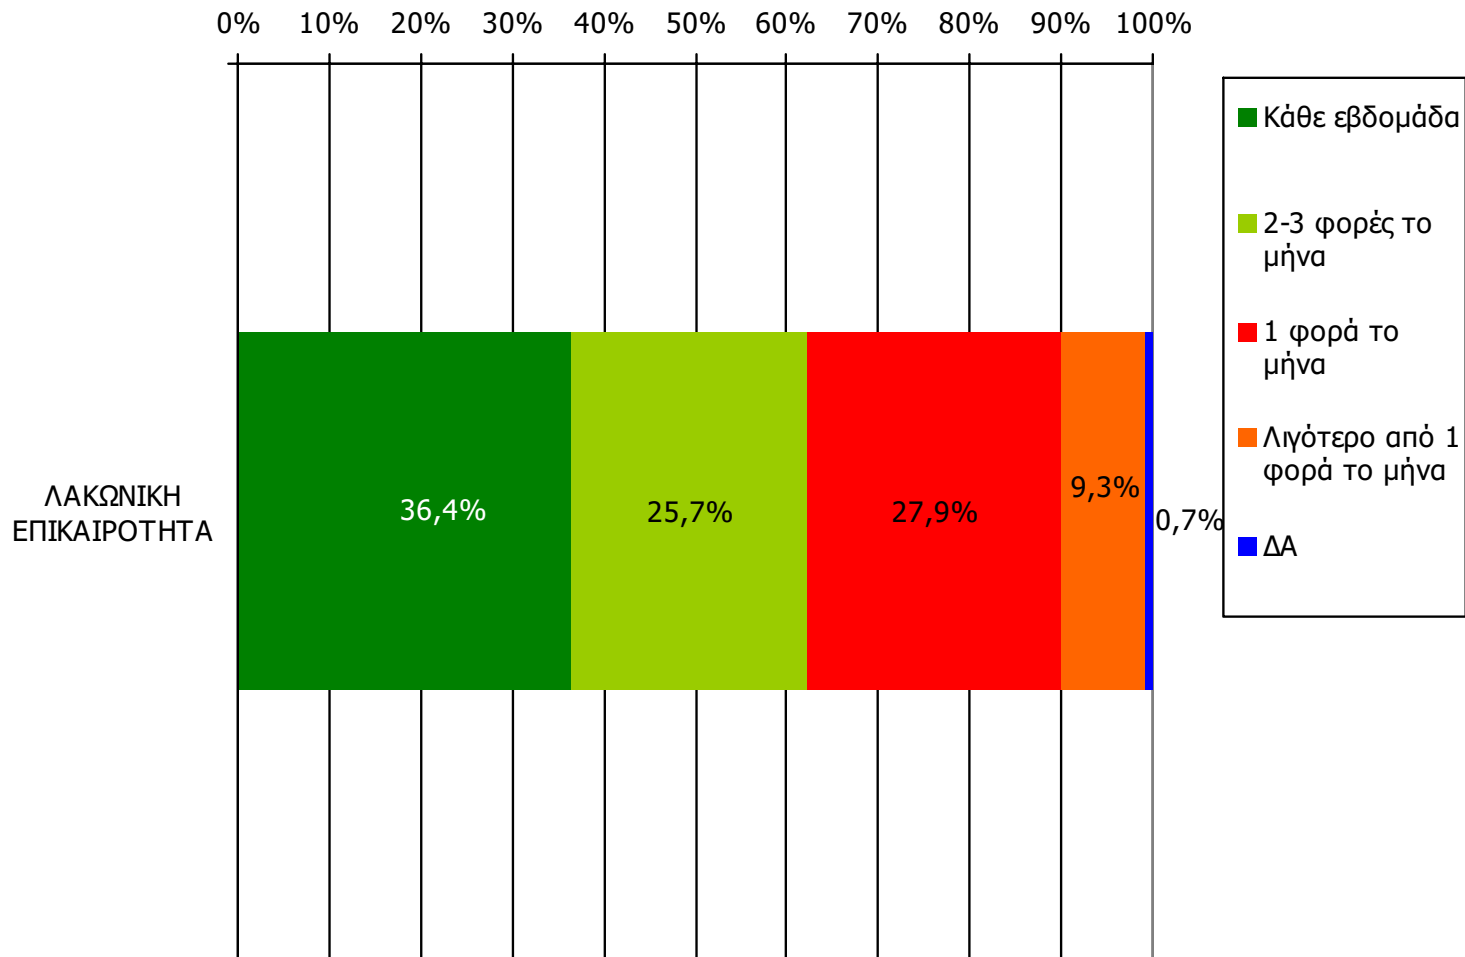

ΣΥΧΝΟΤΗΤΑ ΑΝΑΓΝΩΣΗΣ ΕΒΔΟΜΑΔΙΑΙΩΝ ΕΦΗΜΕΡΙΔΩΝ Νομού Λακωνίας (έστω 2' το τελευταίο τρίμηνο)

Πόσο συχνά διαβάζετε την εφημερίδα...

Βάση = Αναγνώστες (τριμήνου) κάθε τίτλου