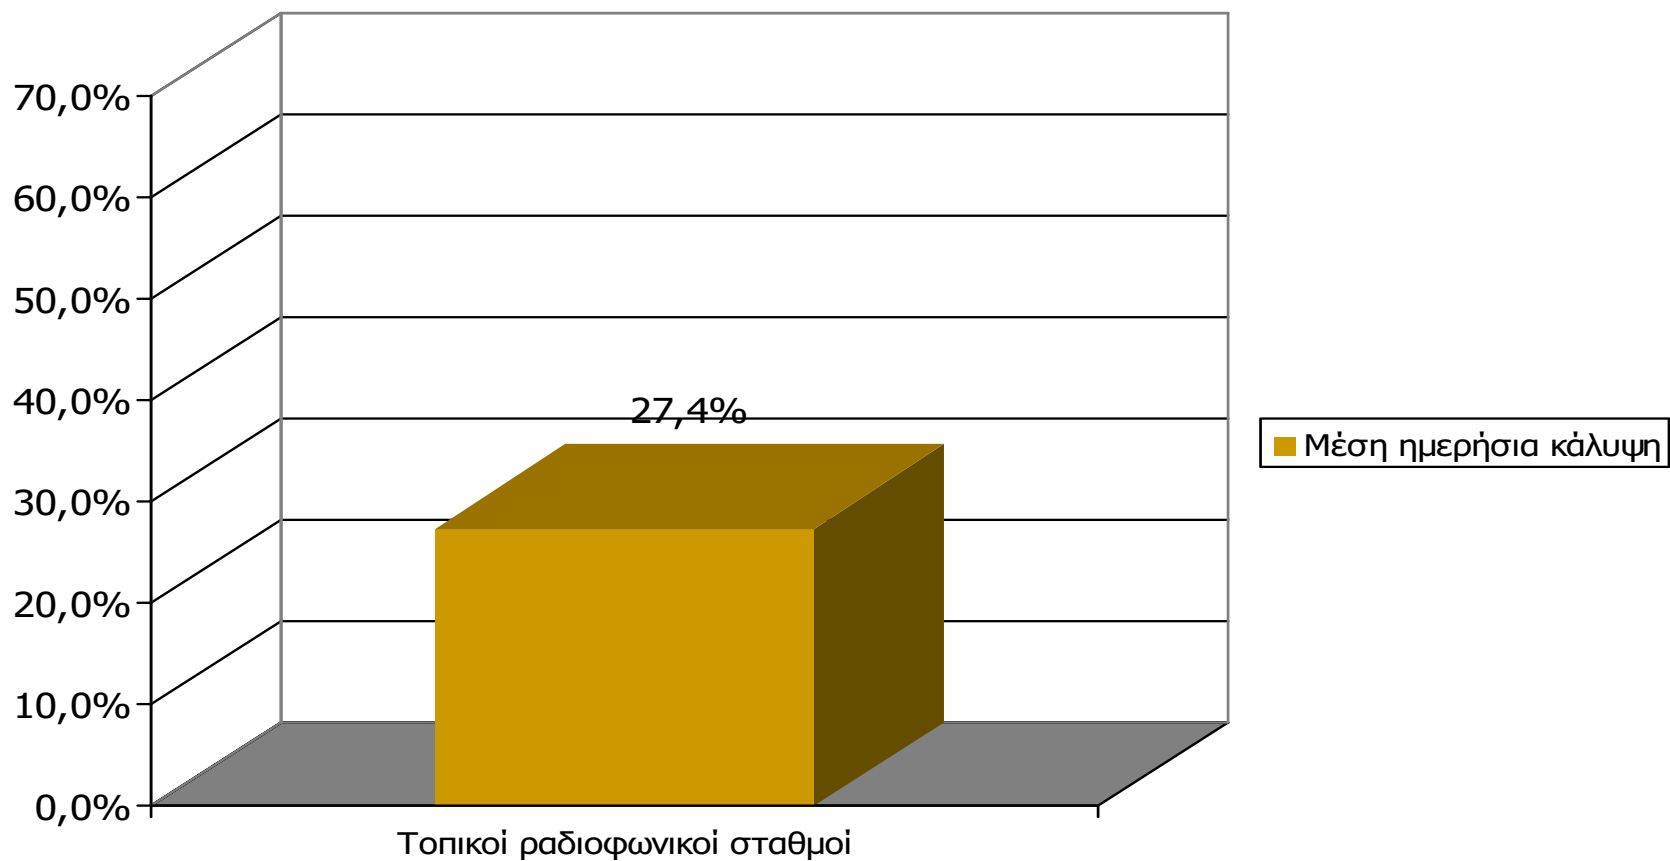

Μέση ημερήσια κάλυψη τοπικών Ρ/Σ Νομού Λακωνίας (χθες)

Μ.Ο.: 1.66 Ρ/Σ

Βάση = Σύνολο ερωτηθέντων (N=650)