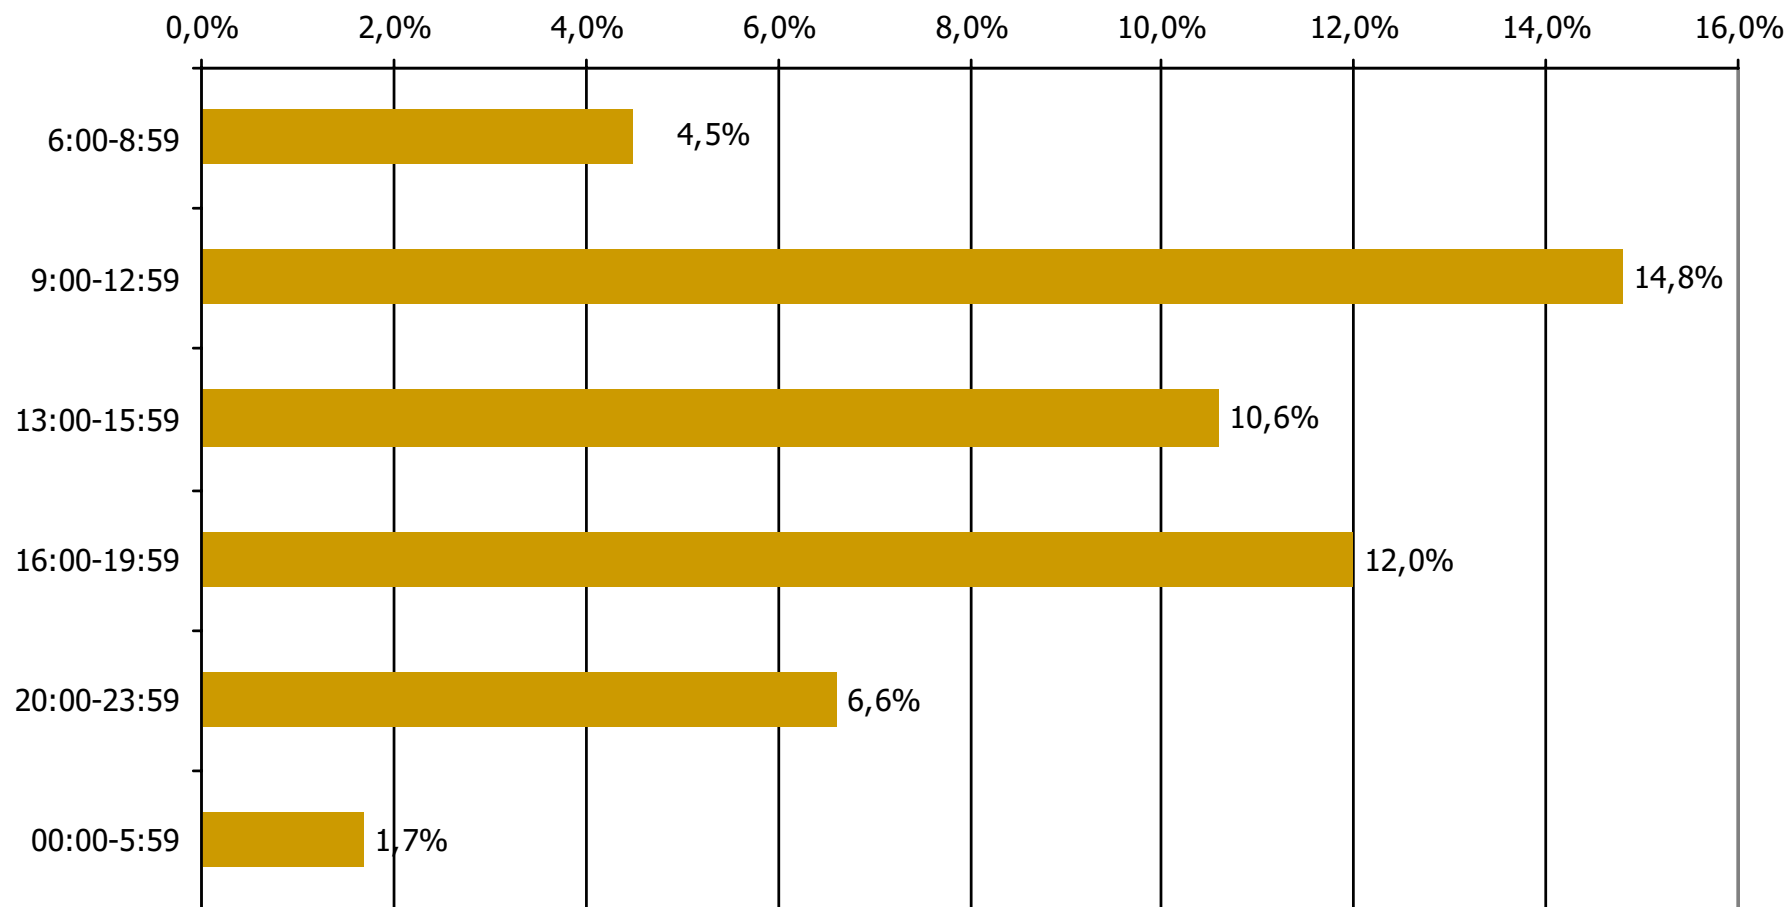

Μέση κάλυψη χρονικών ζωνών της ημέρας τοπικών Ρ/Σ Νομού Λακωνίας

Βάση = Σύνολο ερωτηθέντων (N=650)