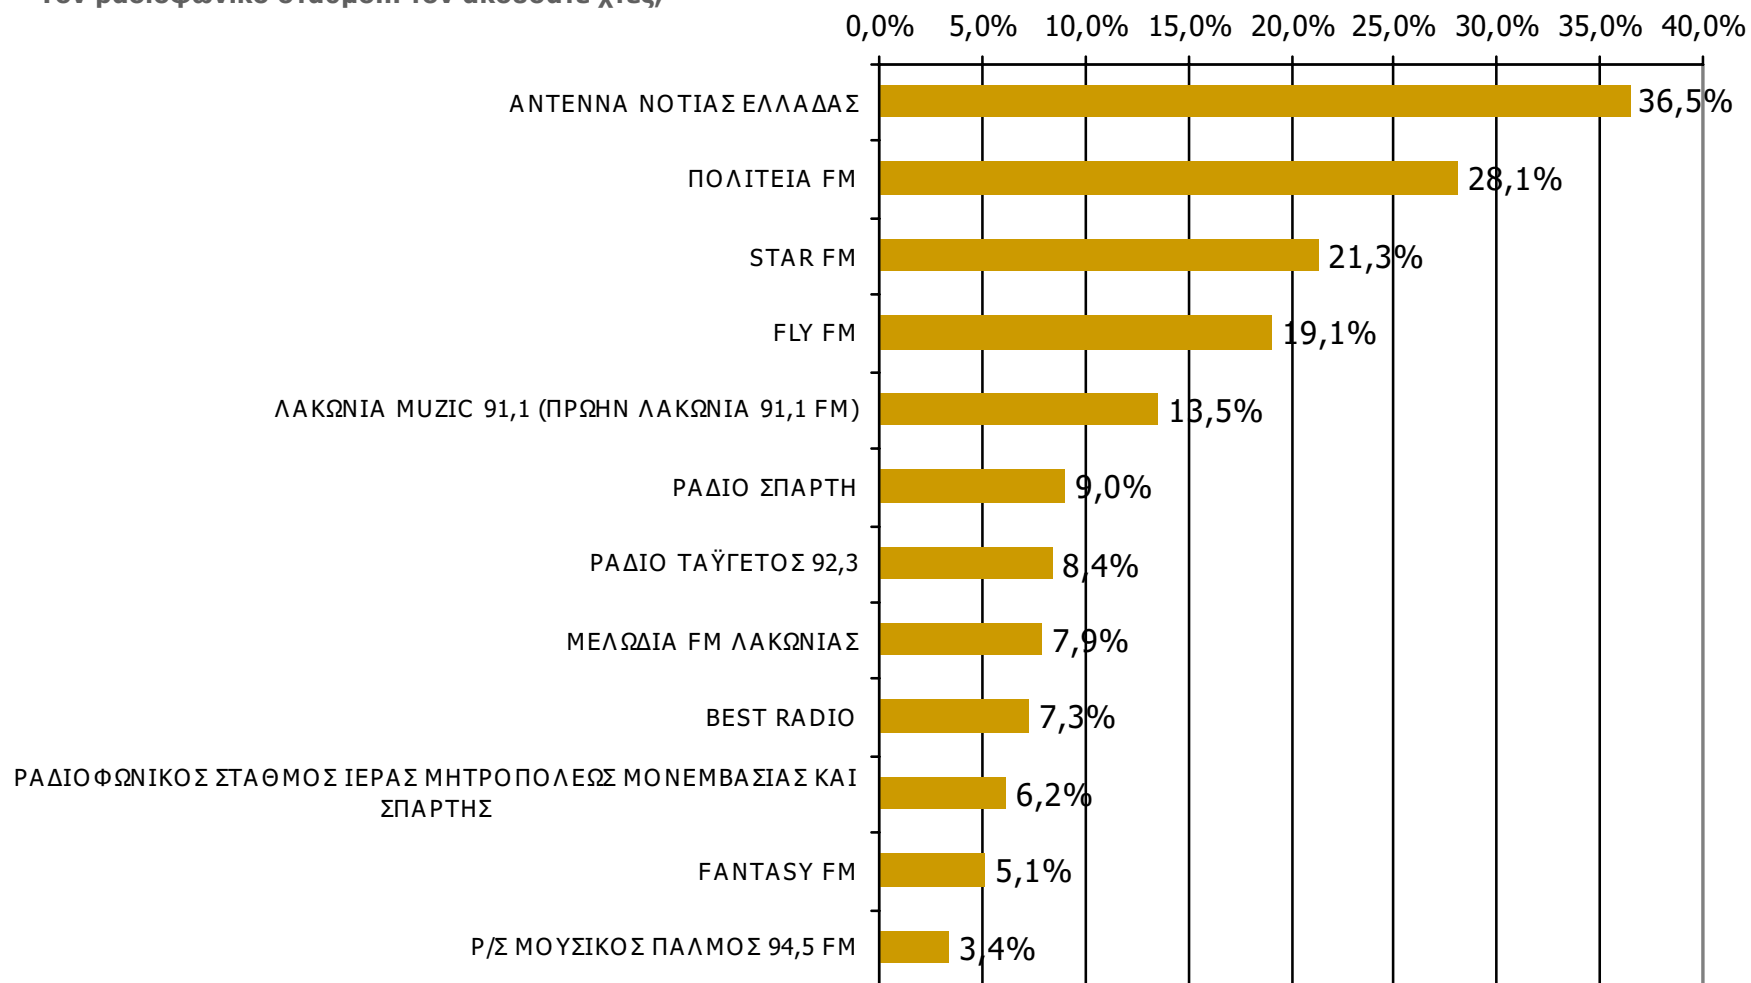

Μέση ημερήσια κάλυψη τοπικών Ρ/Σ Νομού Λακωνίας (Στο σύνολο των ακροατών - χθες)

Τον ραδιοφωνικό σταθμό... τον ακούσατε χτες;

Βάση = Ακροατές τοπικών Ρ/Σ (χθες) N=178