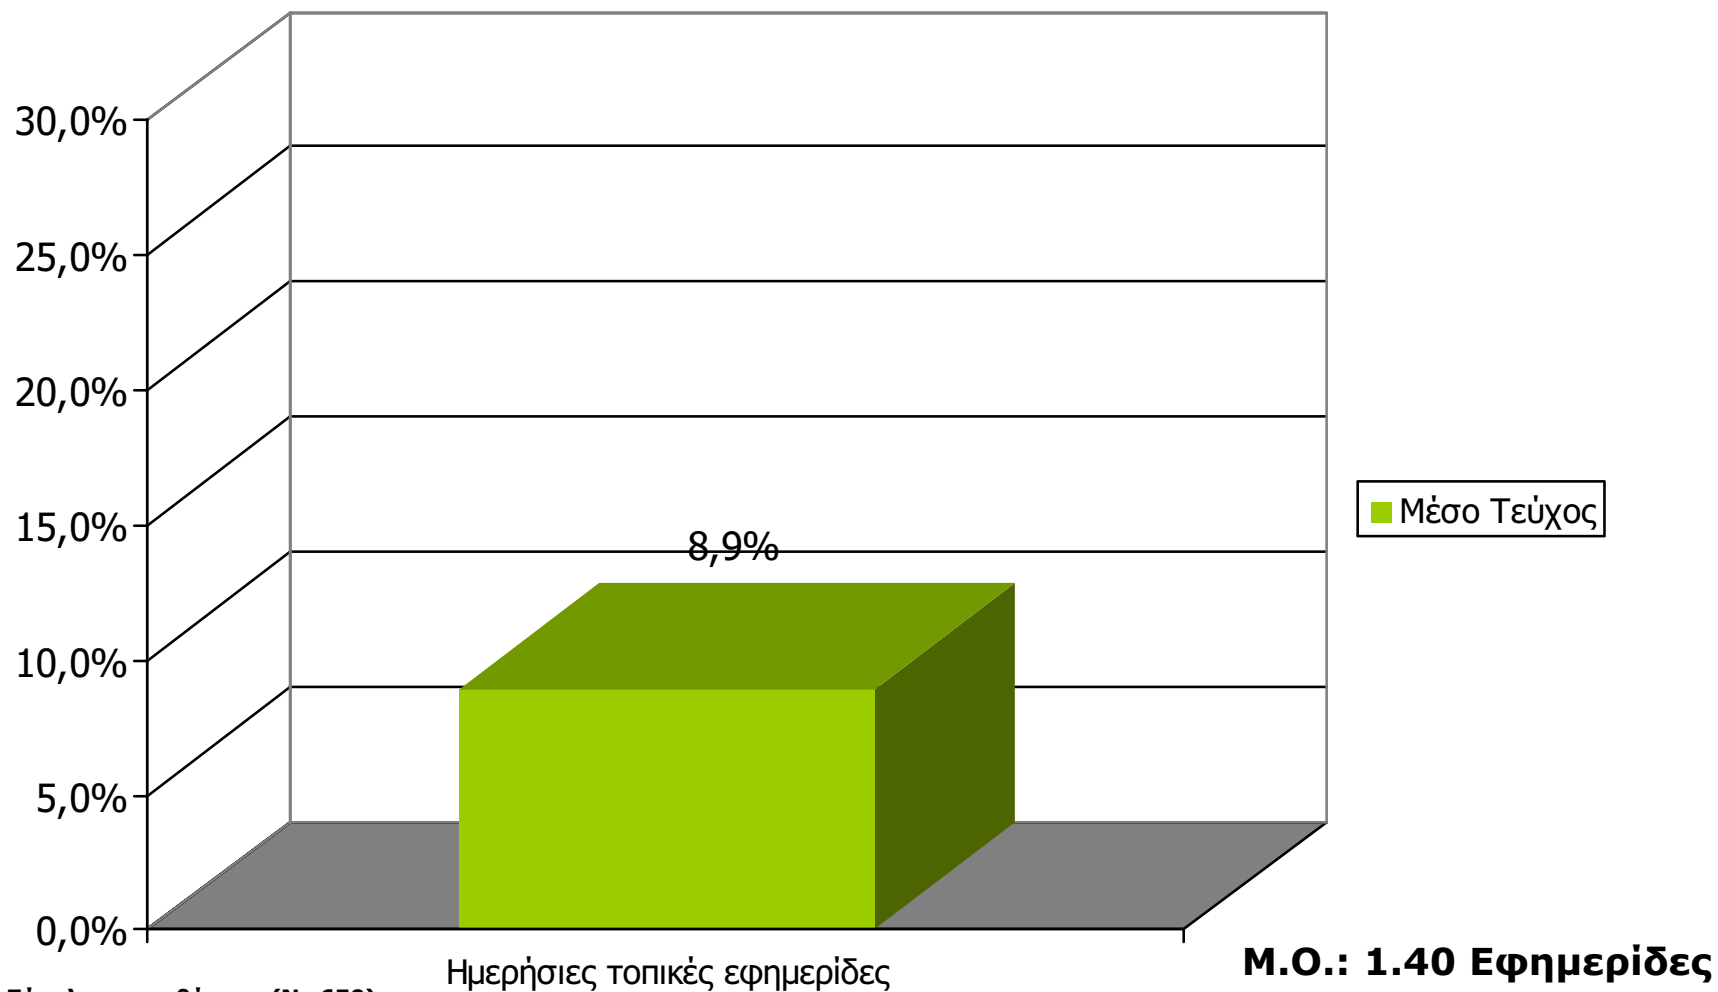

Αναγνωσιμότητα μέσου τεύχους ημερήσιου τοπικού τύπου Νομού Λακωνίας

(χθες ή την τελευταία φορά που κυκλοφόρησαν)

Βάση = Σύνολο ερωτηθέντων (N=650)