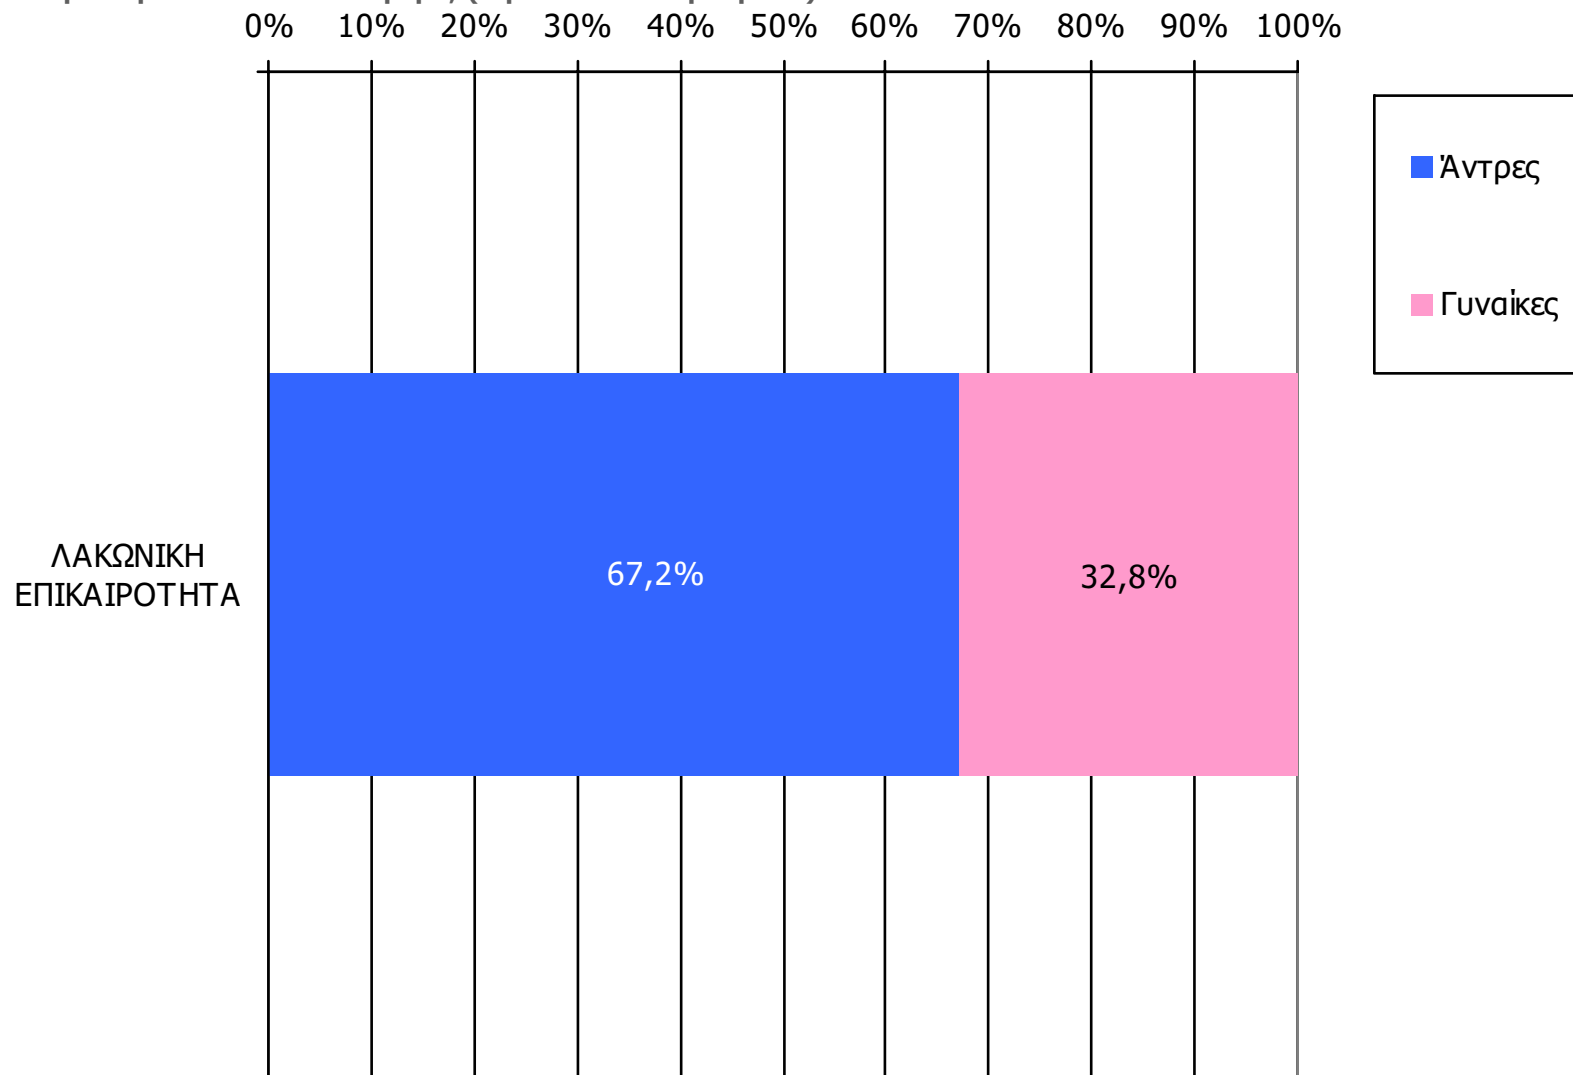

Αναγνωσιμότητα μέσω τεύχους εβδομαδιαίου τοπικού τύπου Νομού Λακωνίας – Φύλο / Προφίλ

Πότε την διαβάσατε τελευταία φορά; (Την τελευταία εβδομάδα)

Βάση = Αναγνώστες (μέσω τεύχους) κάθε τίτλου