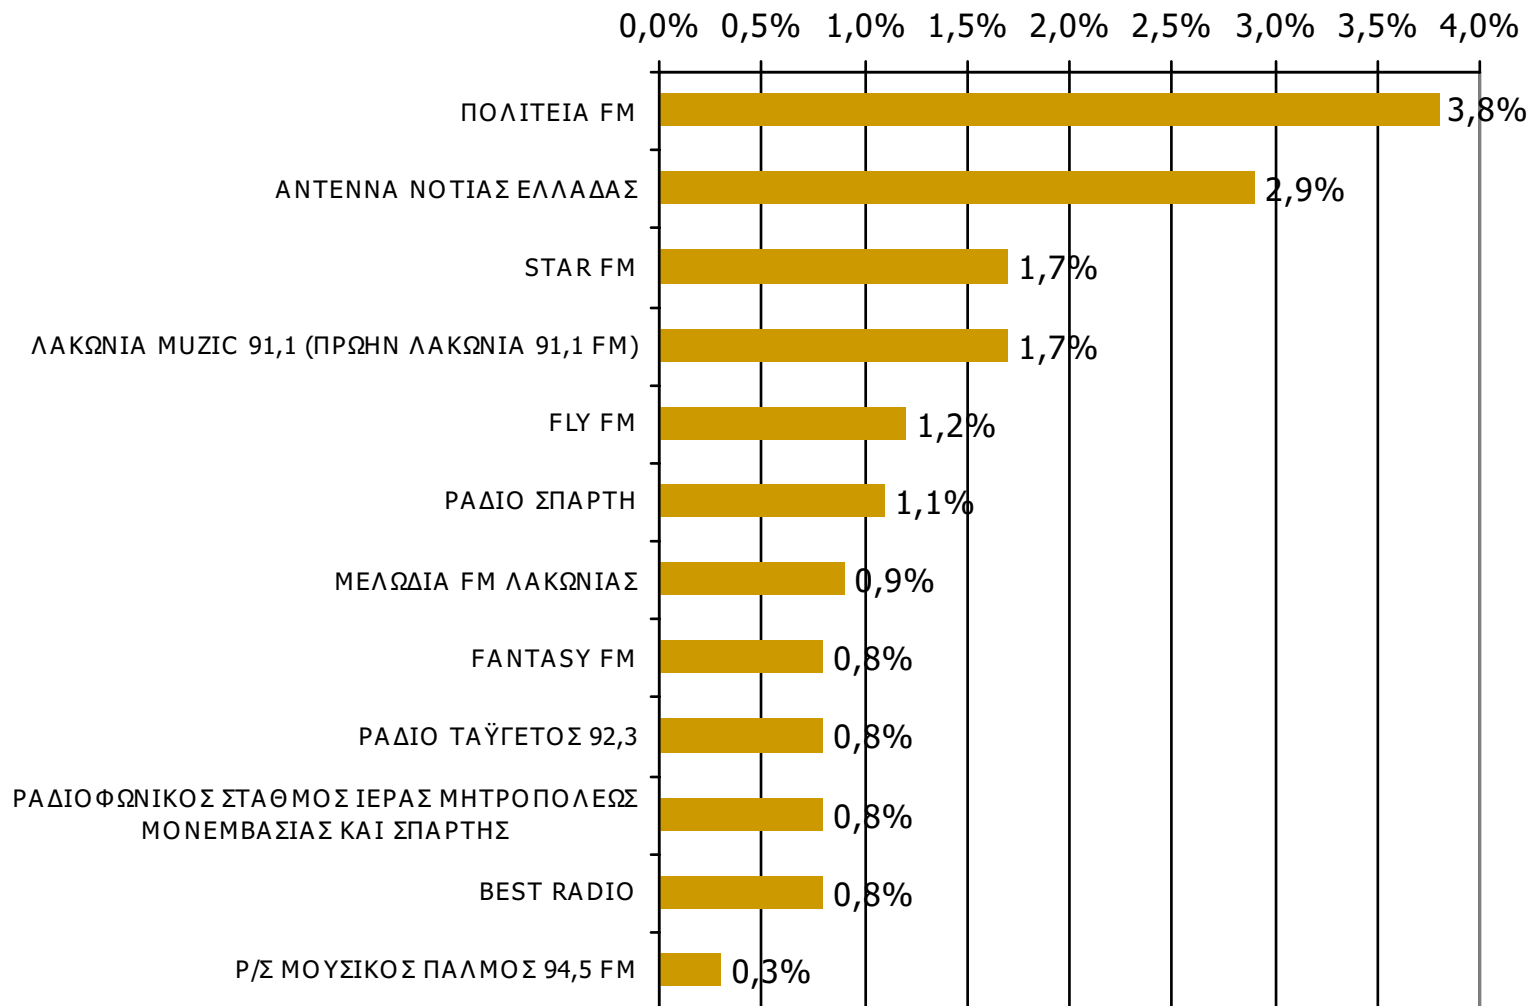

Μέση κάλυψη χρονικών ζωνών της ημέρας τοπικών Ρ/Σ Νομού Λακωνίας 16:00-19:59

Ποιες ώρες ακούσατε το ραδιοφωνικό σταθμό...

Βάση = Σύνολο ερωτηθέντων (N=650)