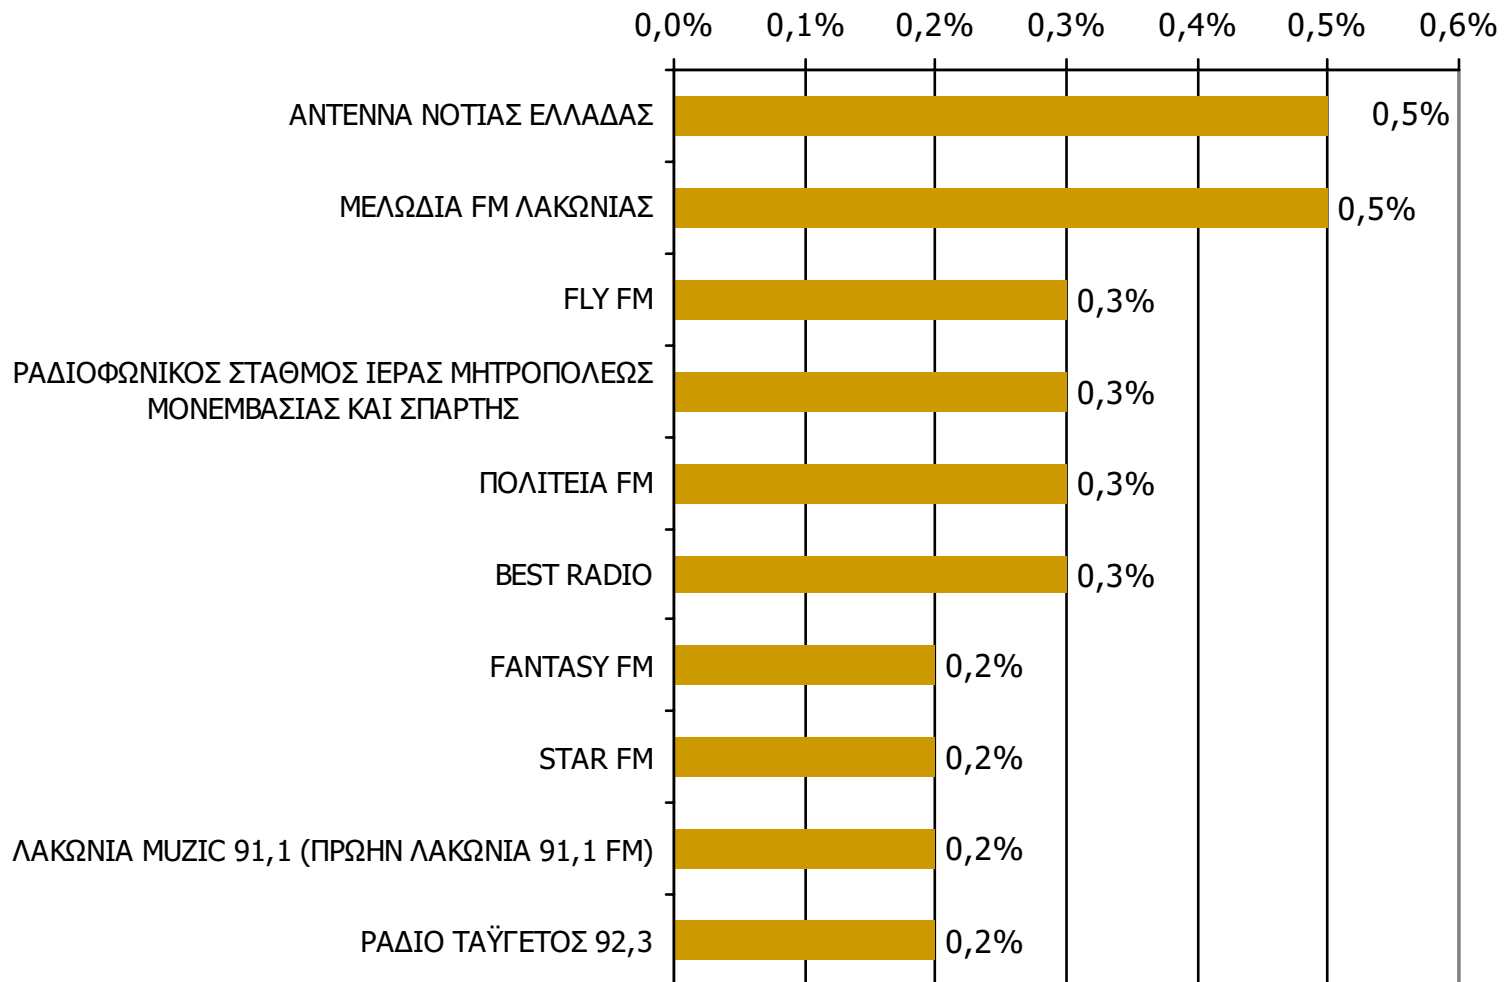

Μέση κάλυψη χρονικών ζωνών της ημέρας τοπικών Ρ/Σ Νομού Λακωνίας 00:00-05:59

Ποιες ώρες ακούσατε το ραδιοφωνικό σταθμό...

Βάση = Σύνολο ερωτηθέντων (N=650)

* Εμφανίζονται οι Ρ/Σ που αναφέρθηκαν στη συγκεκριμένη ζώνη