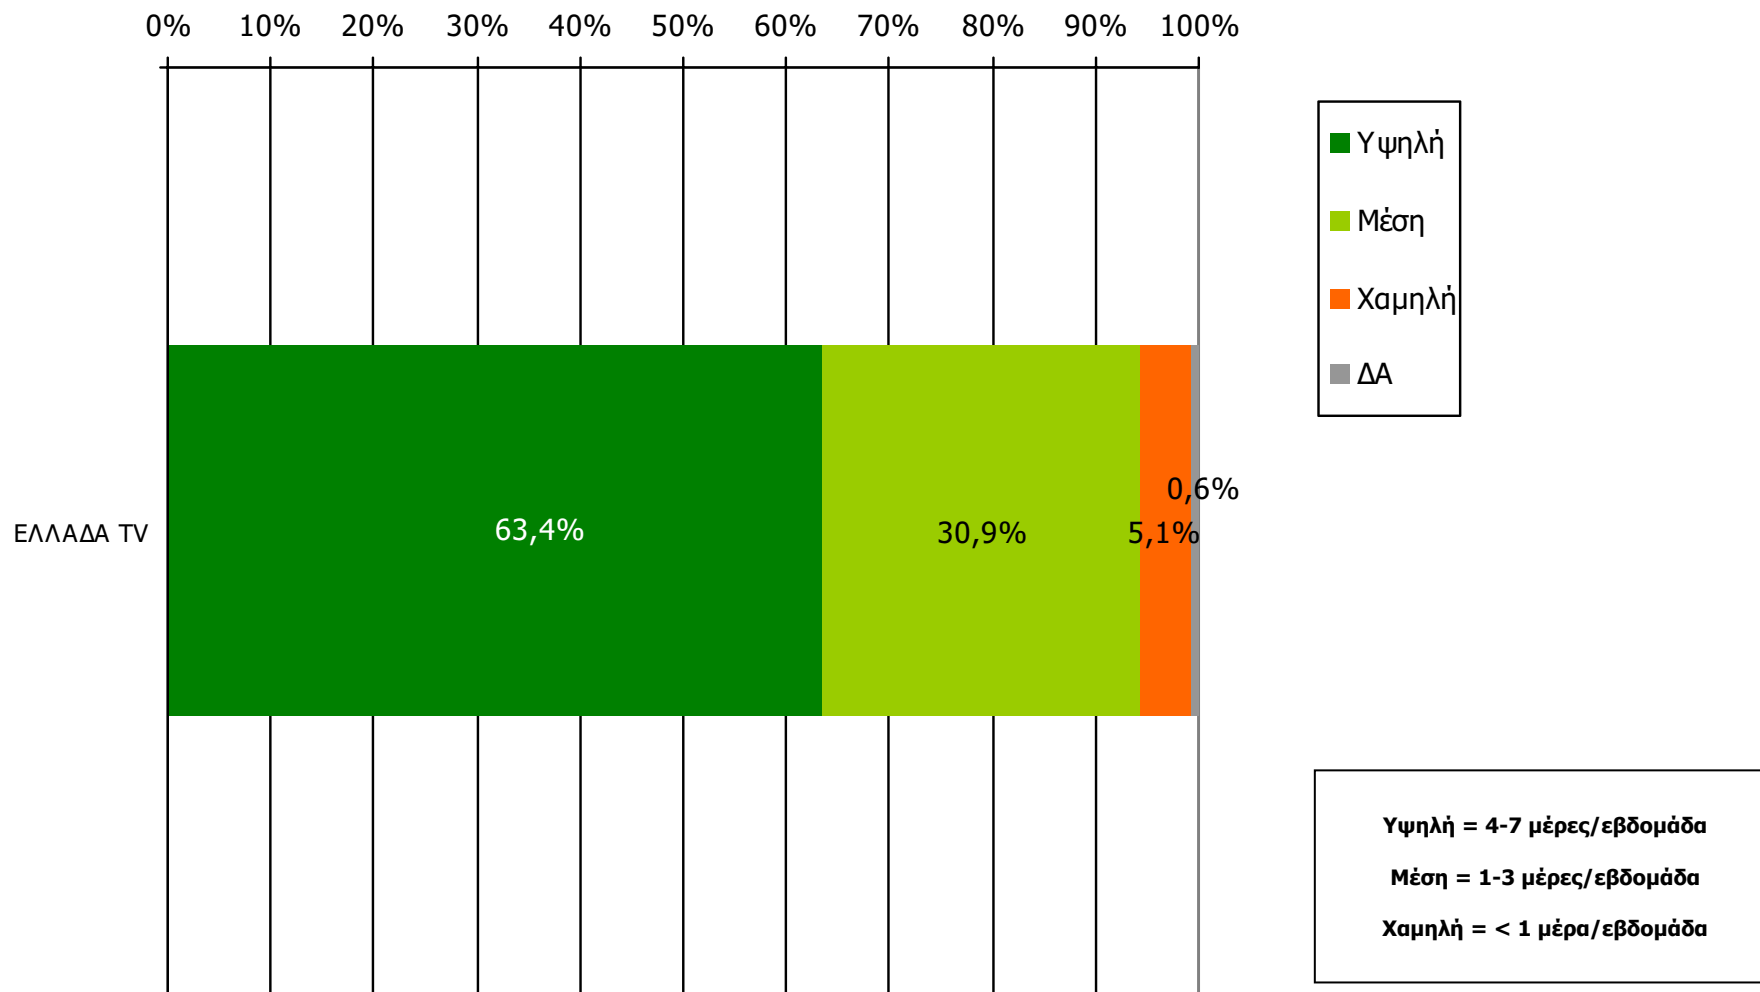

ΣΥΧΝΟΤΗΤΑ ΤΗΛΕΘΕΑΣΗΣ ΤΗΛΕΟΠΤΙΚΩΝ ΣΤΑΘΜΩΝ Νομού Λακωνίας (λίγα λεπτά την τελευταία εβδομάδα)

Πόσο συχνά παρακολουθείτε το τηλεοπτικό σταθμό...

Βάση = Τηλεθεατές (εβδομάδας) κάθε σταθμού