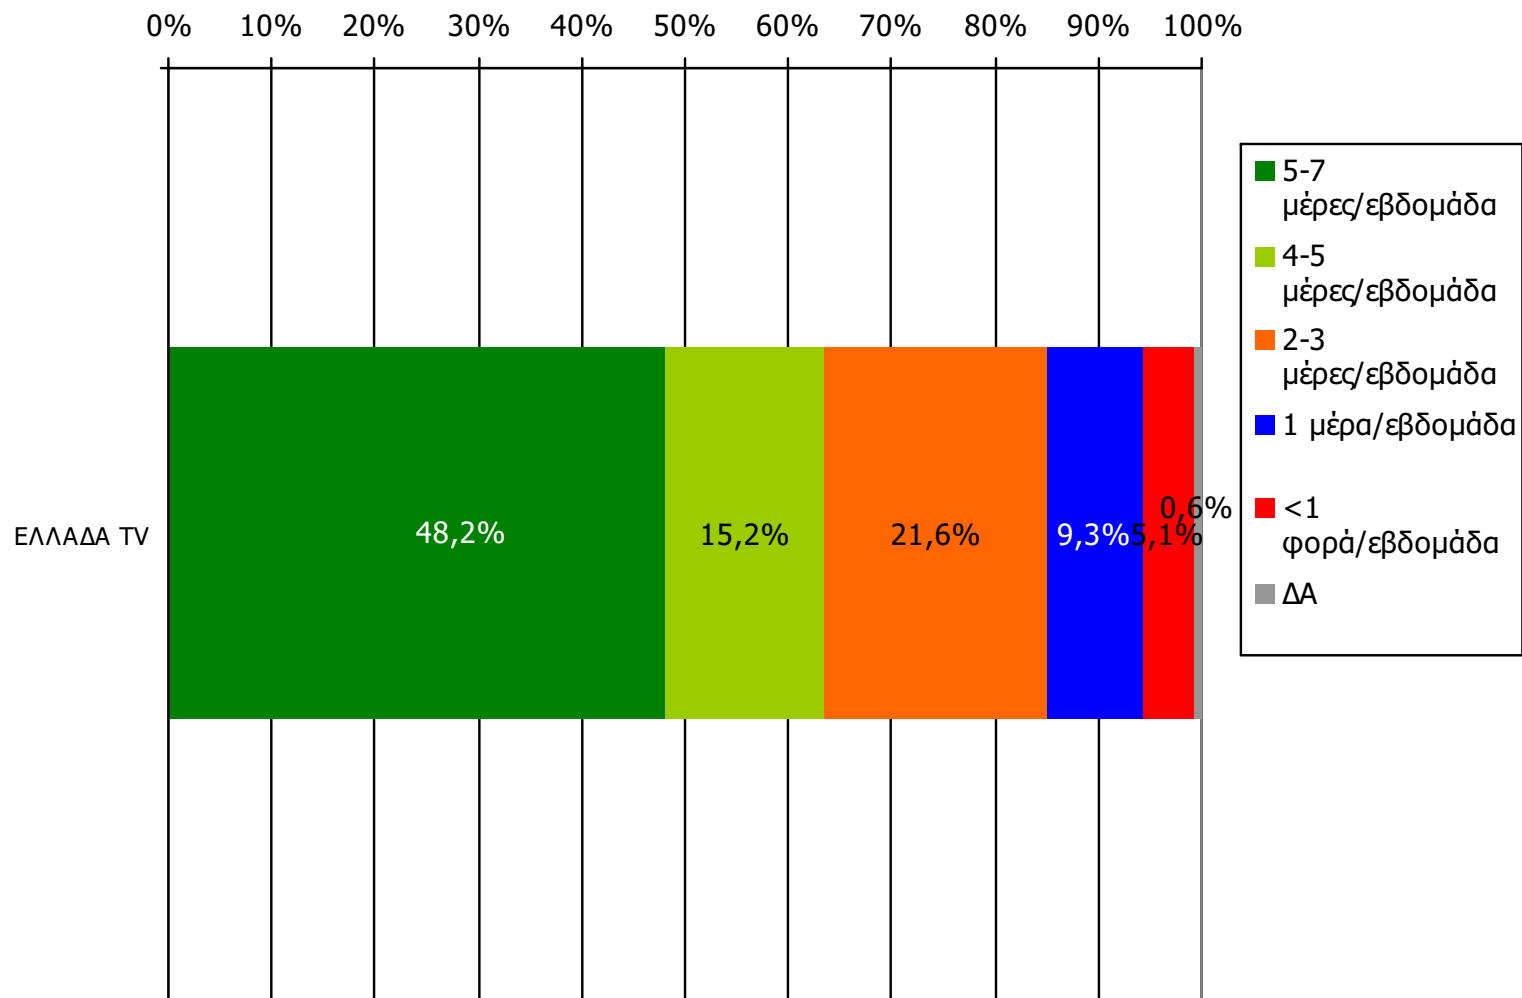

ΣΥΧΝΟΤΗΤΑ ΤΗΛΕΘΕΑΣΗΣ ΤΗΛΕΟΠΤΙΚΩΝ ΣΤΑΘΜΩΝ Νομού Λακωνίας (λίγα λεπτά την τελευταία εβδομάδα)

Πόσο συχνά παρακολουθείτε το τηλεοπτικό σταθμό...

Βάση = Τηλεθεατές (εβδομάδας) κάθε σταθμού