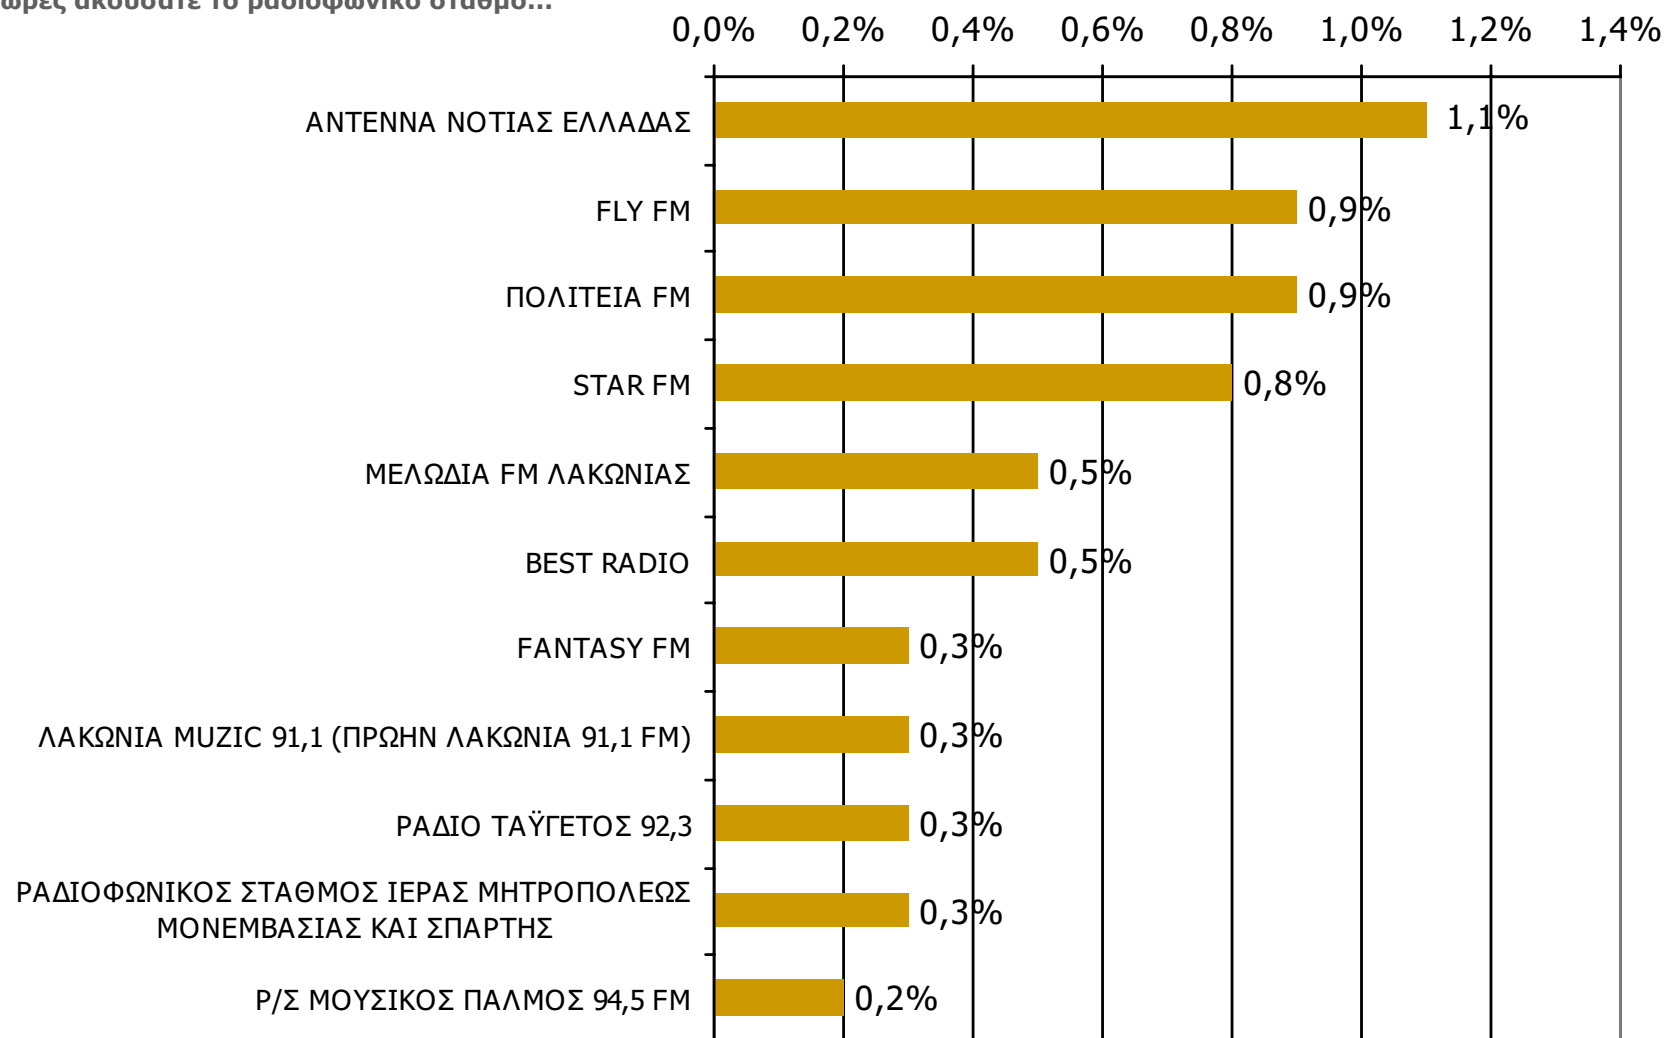

Μέση κάλυψη χρονικών ζωνών της ημέρας τοπικών Ρ/Σ Νομού Λακωνίας 6:00-8:59

Ποιες ώρες ακούσατε το ραδιοφωνικό σταθμό...

Βάση = Σύνολο ερωτηθέντων (N=650)

* Εμφανίζονται οι Ρ/Σ που αναφέρθηκαν στη συγκεκριμένη ζώνη