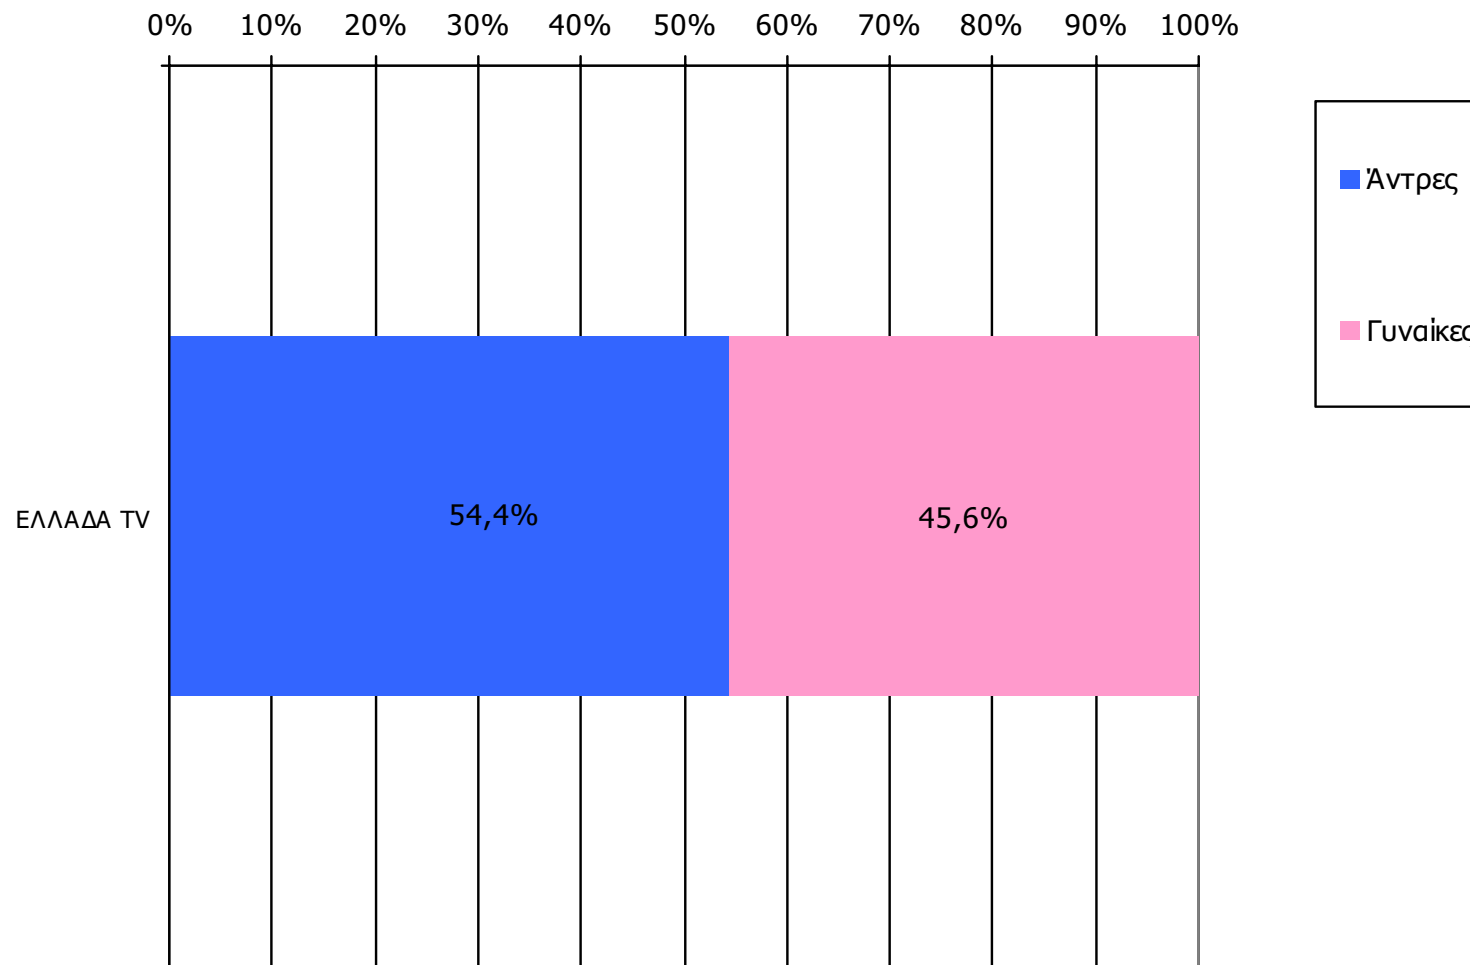

Μέση ημερήσια κάλυψη τοπικών Τ/Σ Νομού Λακωνίας – Φύλο/ Προφίλ

Τον τηλεοπτικό σταθμό... τον παρακολουθήσατε χτες;

Βάση = Τηλεθεατές (χθες) κάθε σταθμού