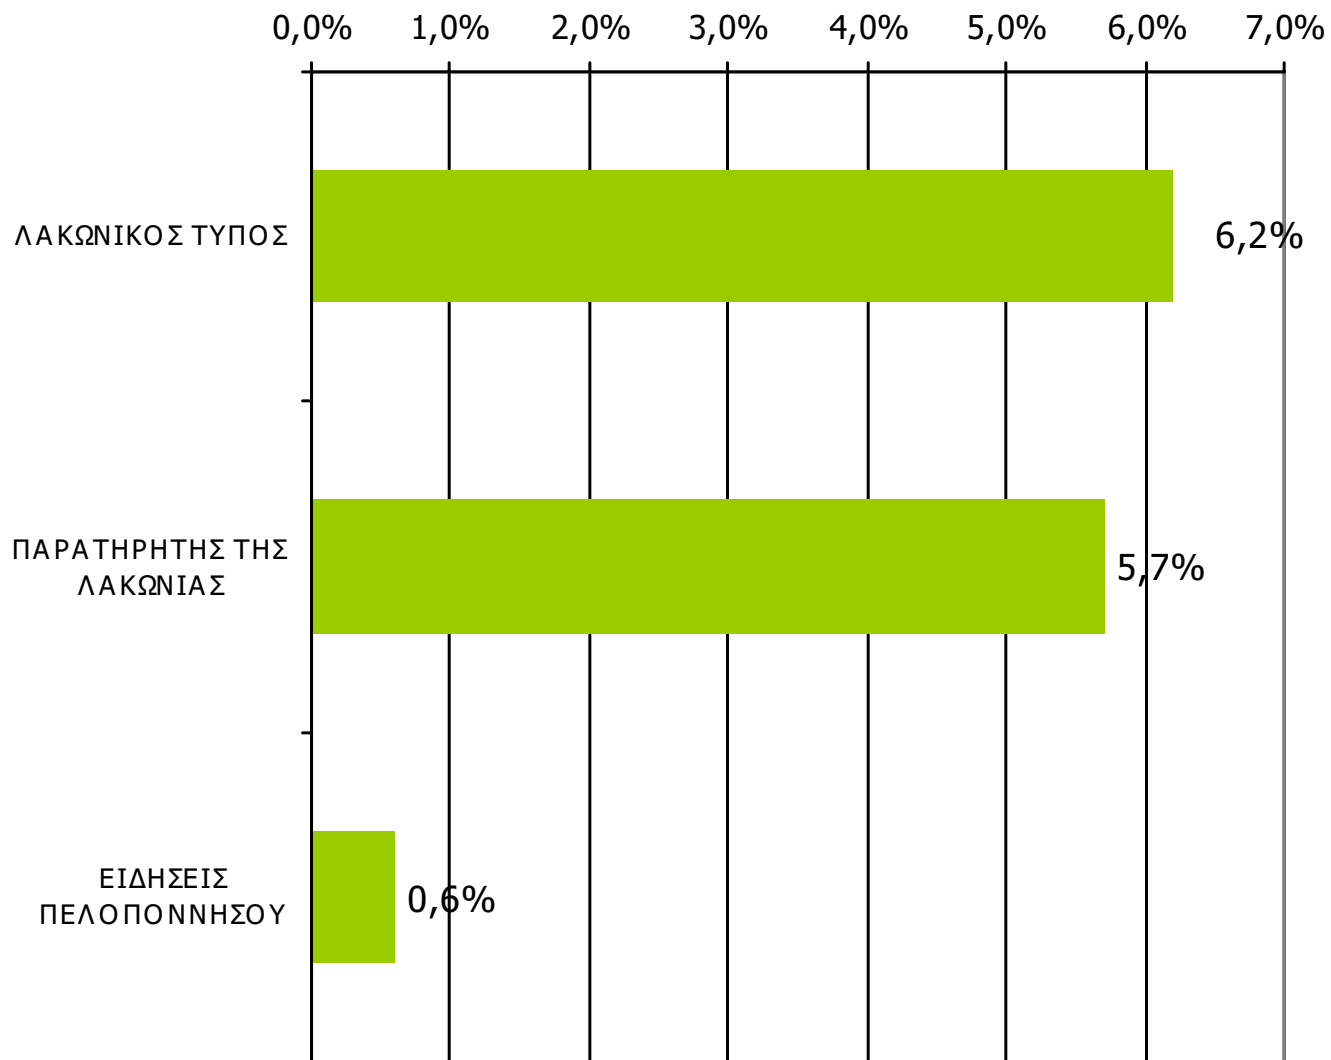

Αναγνωσιμότητα μέσου τεύχους ημερήσιου τοπικού τύπου Νομού Λακωνίας

Πότε την διαβάσατε τελευταία φορά; (Χθες ή την τελευταία φορά που κυκλοφόρησε)

Βάση = Σύνολο ερωτηθέντων (N=650)