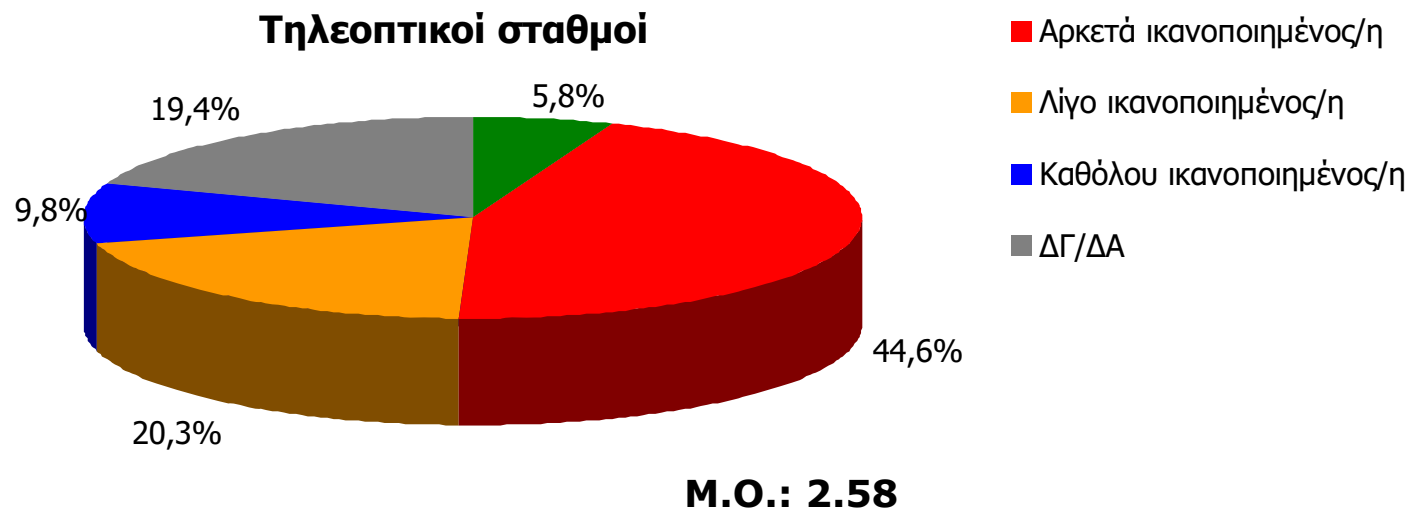

Γενική ικανοποίηση από ποιότητα ενημέρωσης ΜΜΕ Νομού Λακωνίας [2]

Γενικά πόσο ικανοποιημένος/η αισθάνεστε από την ποιότητα της ενημέρωσης που παρέχουν οι Ραδιοφωνικοί και Τηλεοπτικοί σταθμοί του Νομού;

- Πολύ ικανοποιημένος/η
- Αρκετά ικανοποιημένος/η
- Λίγο ικανοποιημένος/η
- Καθόλου ικανοποιημένος/η
- ΔΓ/ΔΑ

Βάση = Σύνολο ερωτηθέντων (N=650)