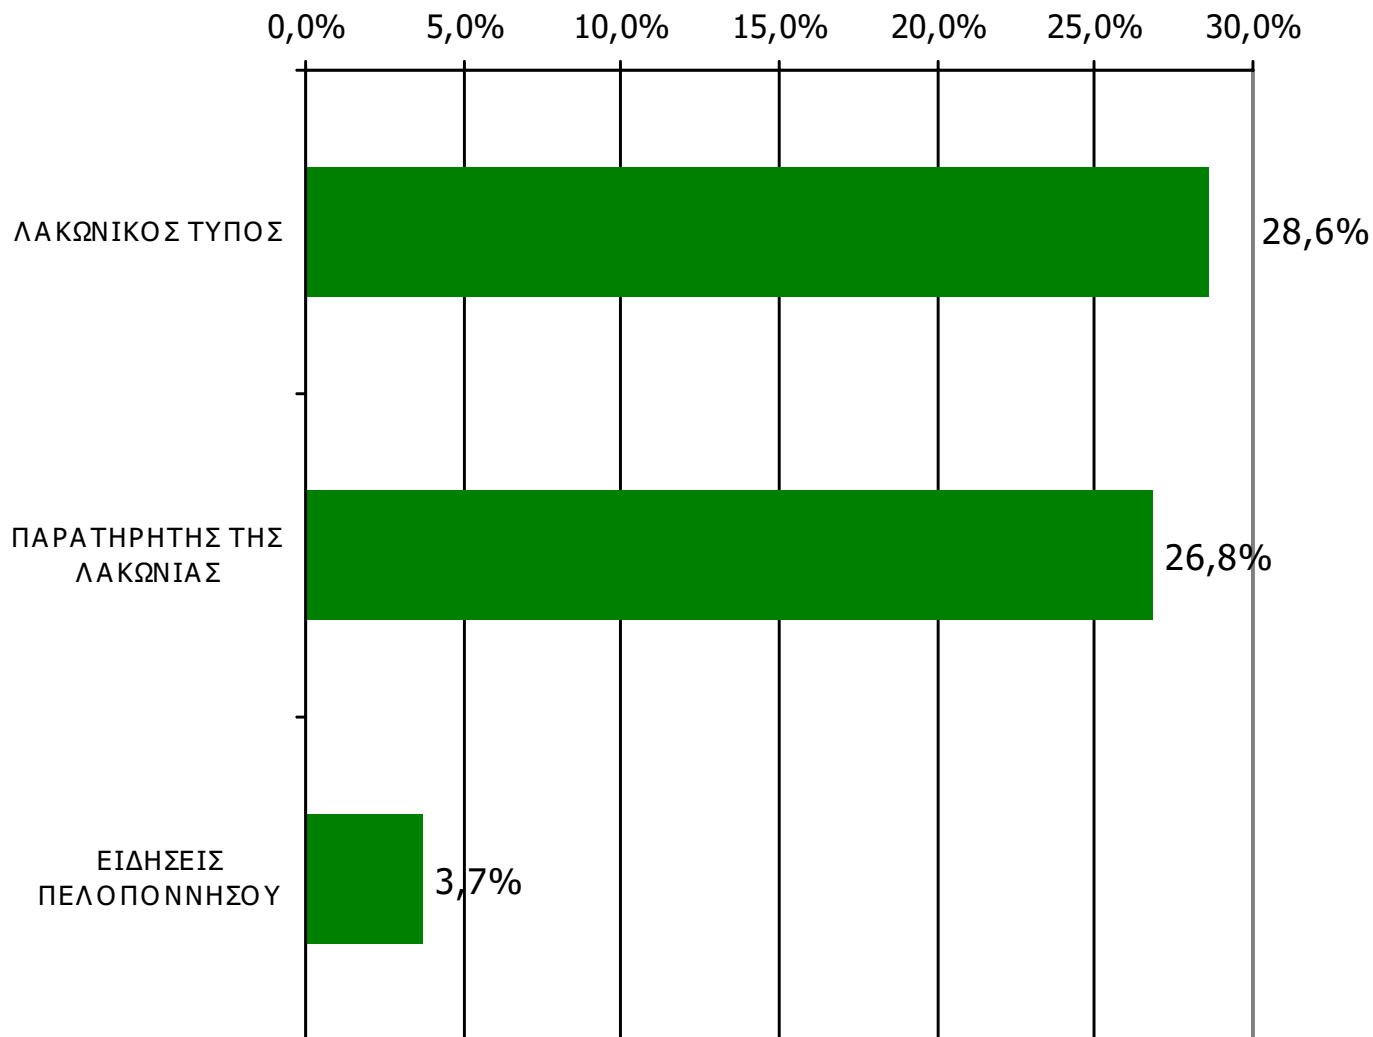

Αθροιστική αναγνωσιμότητα τριμήνου ημερήσιου τοπικού τύπου (έστω 2' το τελευταίο τρίμηνο) Νομού Λακωνίας

Θα σας διαβάσω μια σειρά από καθημερινές τοπικές εφημερίδες που εκδίδονται στο νομό σας και θέλω να μου πείτε για κάθε μία από αυτές, αν την έχετε διαβάσει ή ξεφυλλίσει για τουλάχιστον 2' το τελευταίο τρίμηνο

Βάση = Σύνολο ερωτηθέντων (N=650)