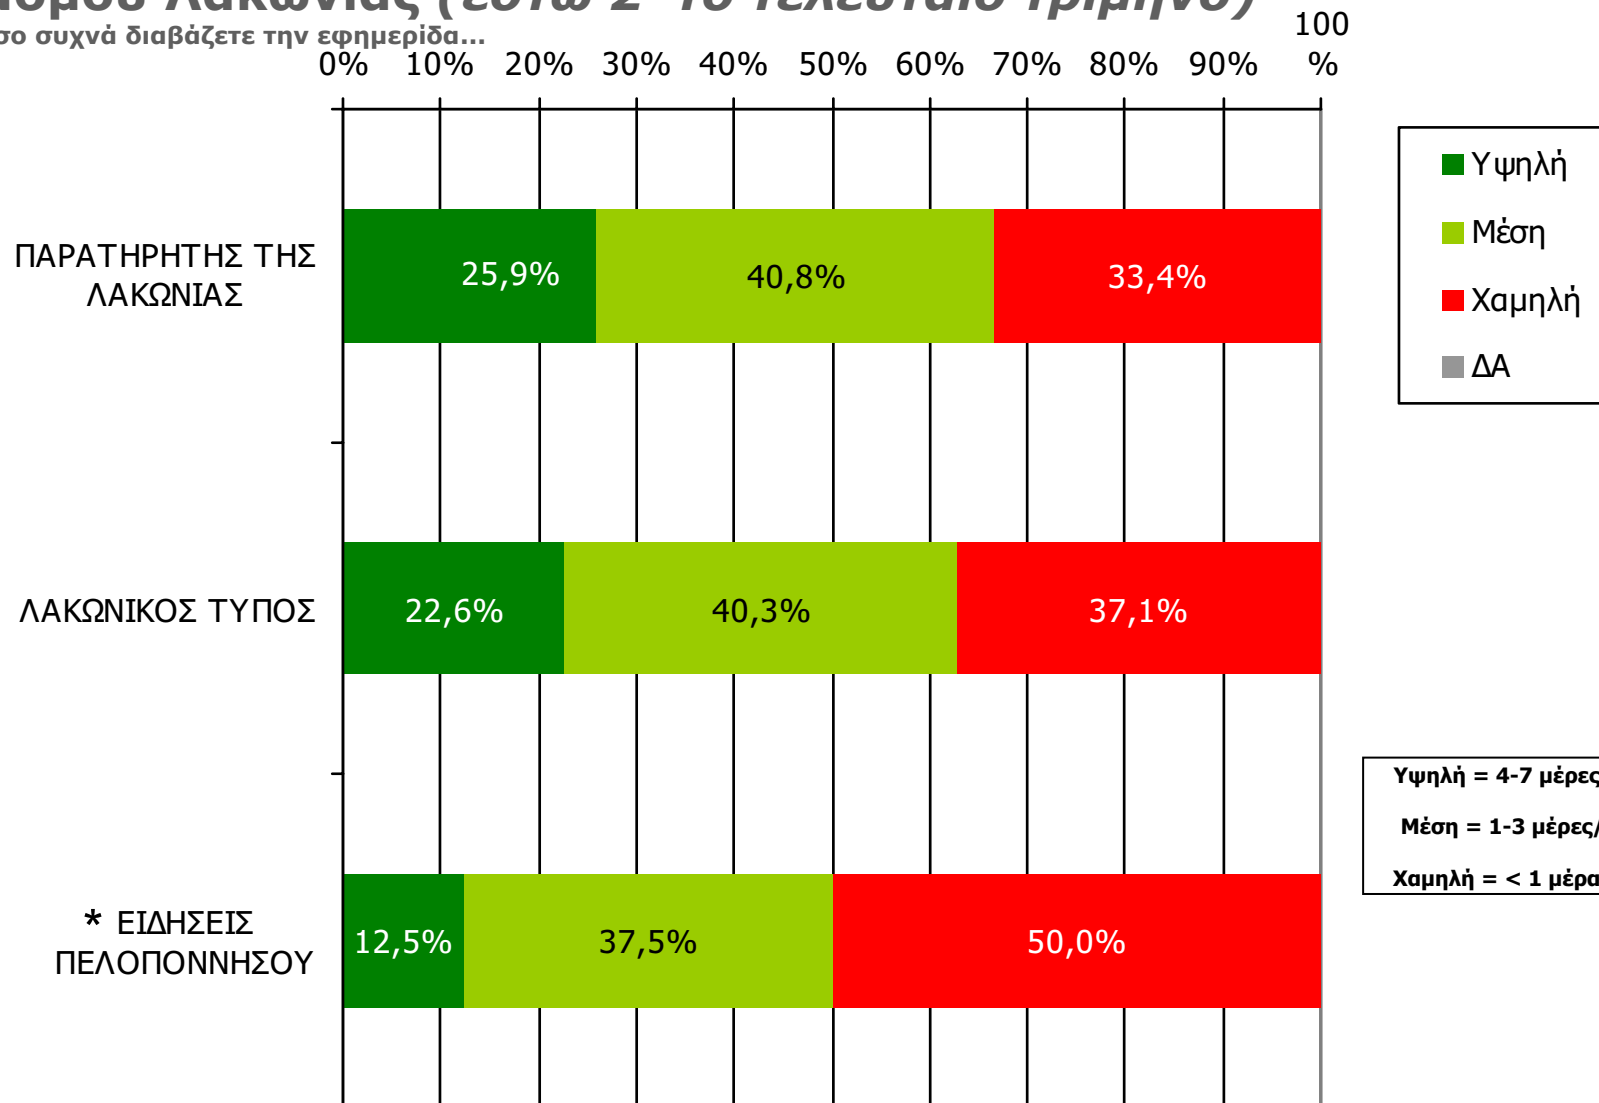

ΣΥΧΝΟΤΗΤΑ ΑΝΑΓΝΩΣΗΣ ΗΜΕΡΗΣΙΩΝ ΕΦΗΜΕΡΙΔΩΝ Νομού Λακωνίας (έστω 2' το τελευταίο τρίμηνο)

Πόσο συχνά διαβάζετε την εφημερίδα...

Υψηλή = 4-7 μέρες/εβδομάδα
Μέση = 1-3 μέρες/εβδομάδα
Χαμηλή = < 1 μέρα/εβδομάδα

Βάση = Αναγνώστες (τριμήνου) κάθε τίτλου

* Ενδεικτικά στοιχεία – Βάση μικρότερη των 60 ατόμων