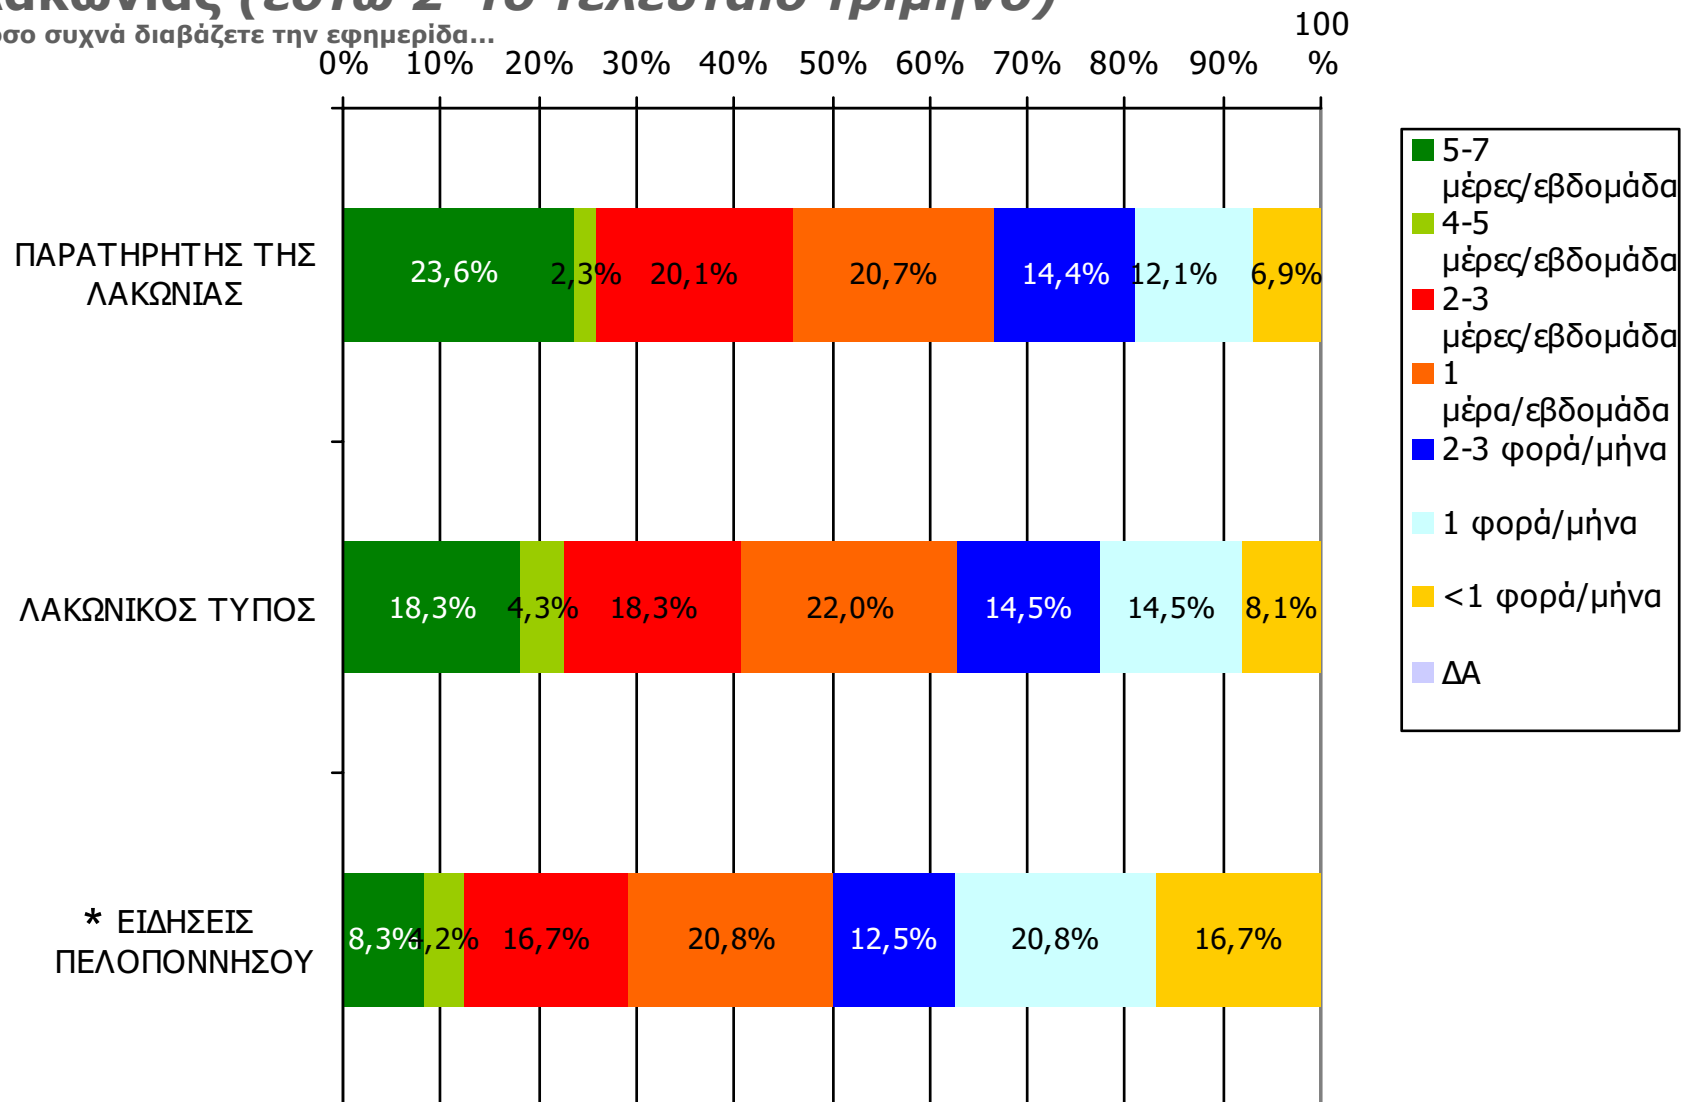

**Αθροιστική αναγνωσιμότητα τριμήνου ημερήσιου τοπικού τύπου
(έστω 2' το τελευταίο τρίμηνο) Νομού Λακωνίας
Προβολές στον πληθυσμό 15 ετών και άνω**

Πληθυσμός Νομού Λακωνίας, 15 ετών και άνω: 79.902 άτομα	Προβολή στον πληθυσμό 15 ετών και άνω	95% Διάστημα Εμπιστοσύνης	
		Κάτω φράγμα	Άνω φράγμα
ΛΑΚΩΝΙΚΟΣ ΤΥΠΟΣ	23.000	20.000	26.000
ΠΑΡΑΤΗΡΗΤΗΣ ΤΗΣ ΛΑΚΩΝΙΑΣ	21.000	19.000	24.000
ΕΙΔΗΣΕΙΣ ΠΕΛΟΠΟΝΝΗΣΟΥ	3.000	2.000	4.000

ΣΥΧΝΟΤΗΤΑ ΑΝΑΓΝΩΣΗΣ ΗΜΕΡΗΣΙΩΝ ΕΦΗΜΕΡΙΔΩΝ Νομού Λακωνίας (έστω 2' το τελευταίο τρίμηνο)

Πόσο συχνά διαβάζετε την εφημερίδα...

Βάση = Αναγνώστες (τριμήνου) κάθε τίτλου

* Ενδεικτικά στοιχεία – Βάση μικρότερη των 60 ατόμων