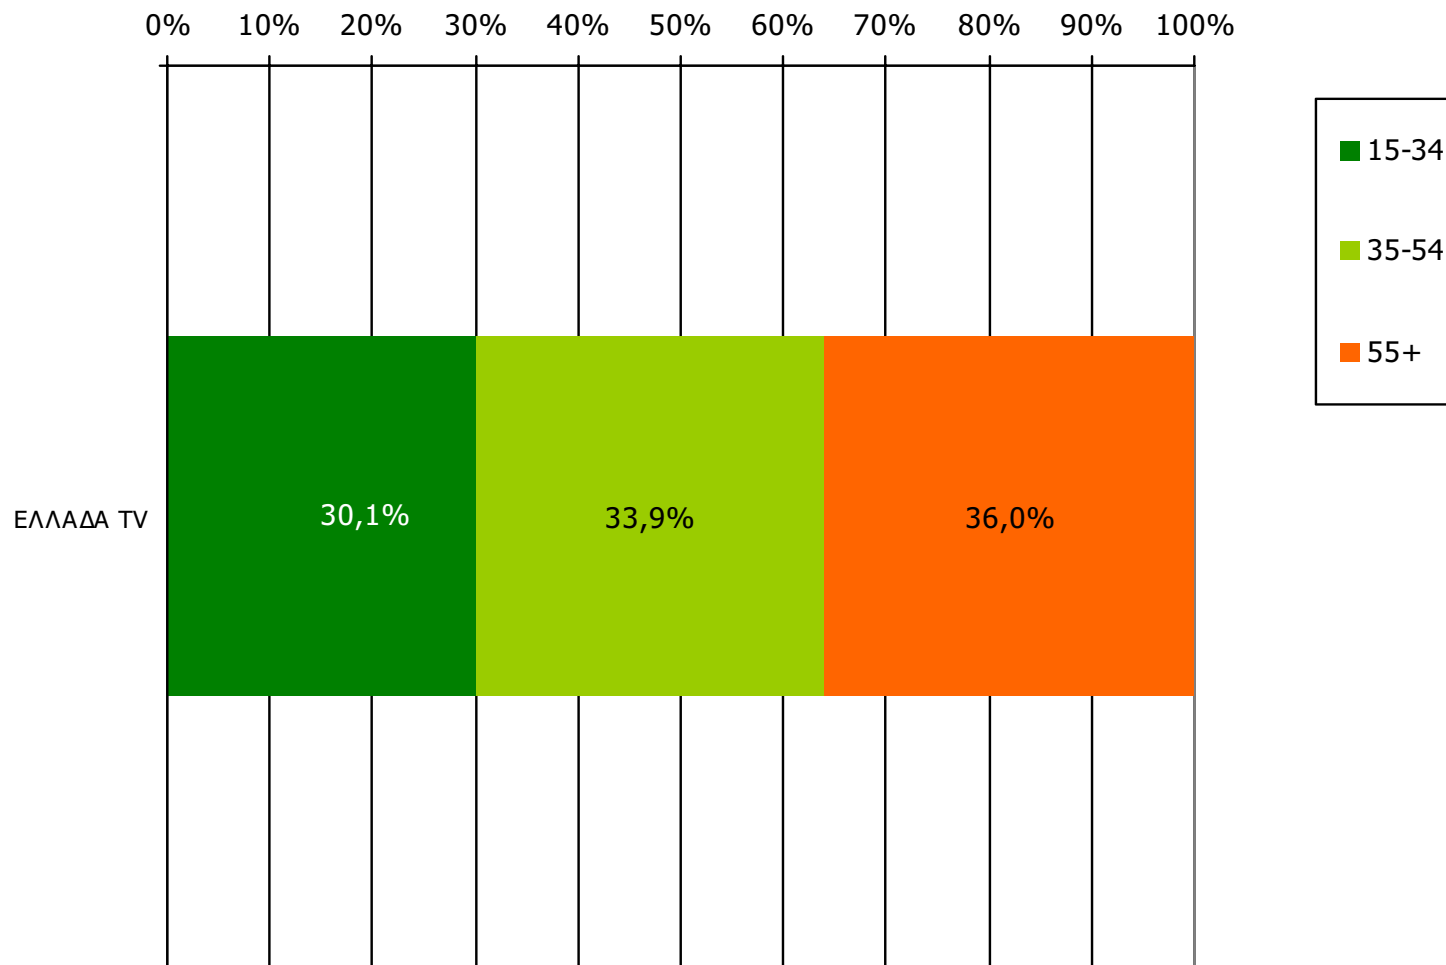

Μέση ημερήσια κάλυψη τοπικών Τ/Σ Νομού Λακωνίας – Ηλικία / Προφίλ

Τον τηλεοπτικό σταθμό... τον παρακολουθήσατε χτες;

Βάση = Τηλεθεατές (χθες) κάθε σταθμού