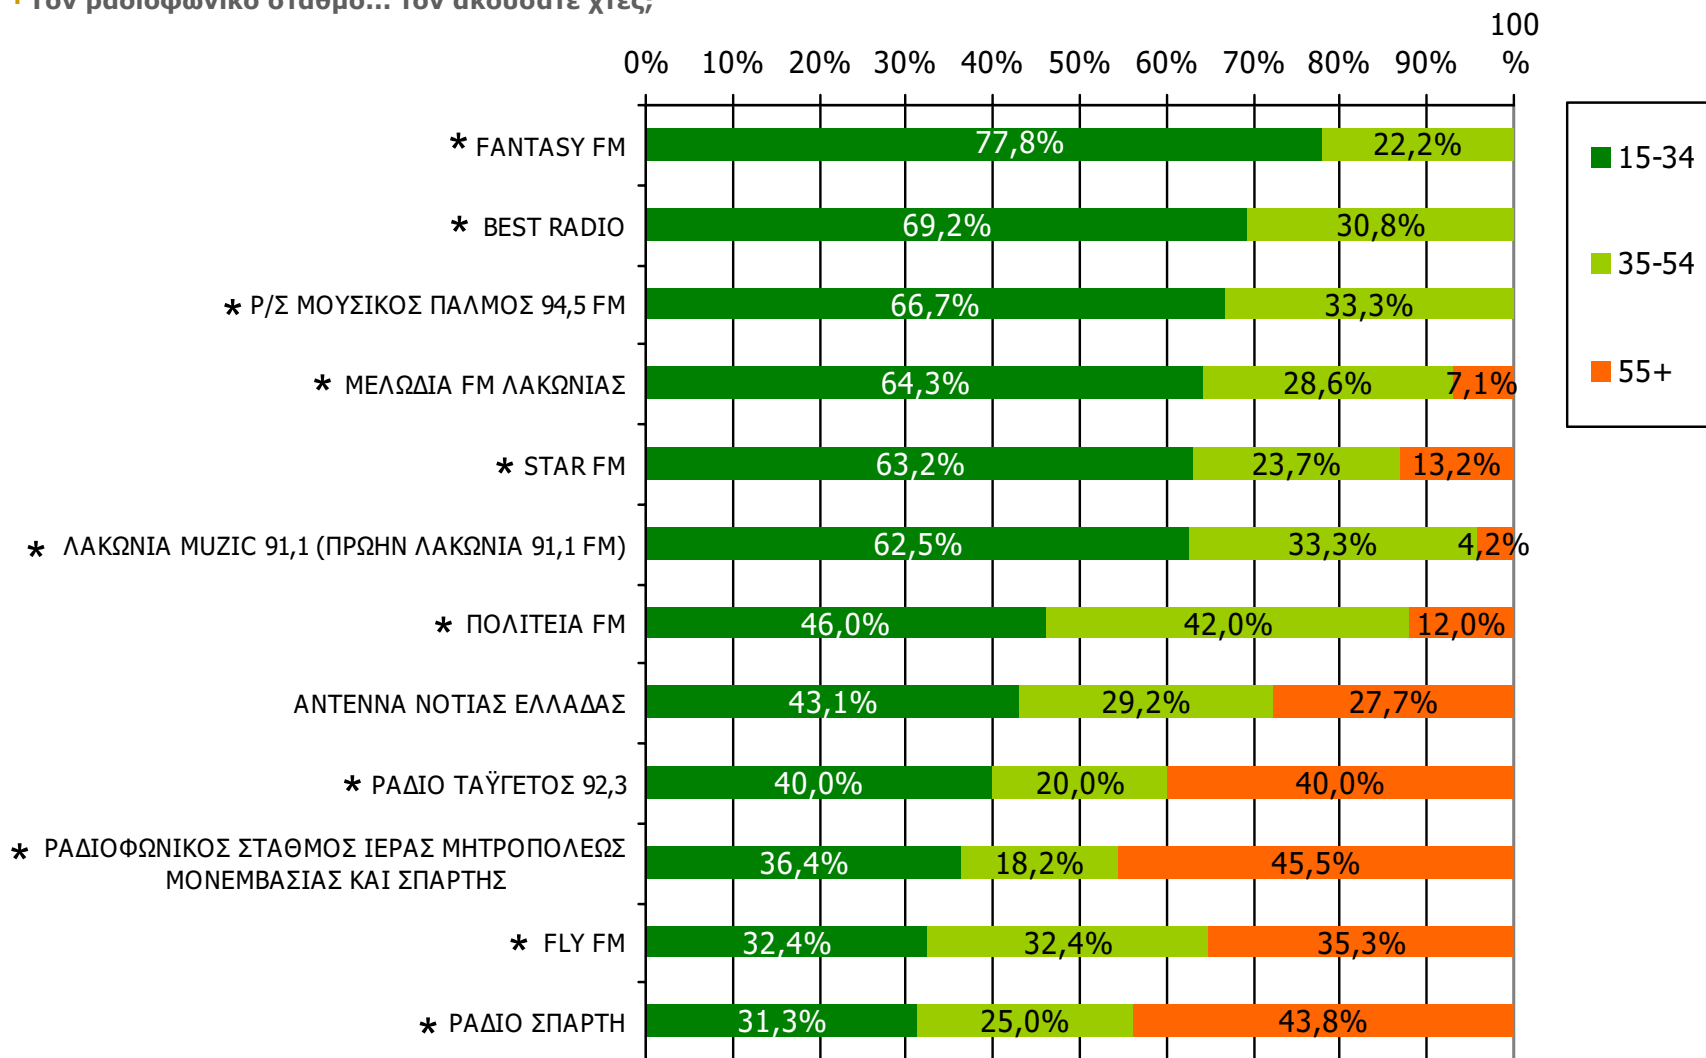

Μέση ημερήσια κάλυψη τοπικών Ρ/Σ Νομού Λακωνίας – Ηλικία / Προφίλ

Τον ραδιοφωνικό σταθμό... τον ακούσατε χτες;

Βάση = Ακροατές (χθες) κάθε σταθμού

* Ενδεικτικά στοιχεία – Βάση μικρότερη των 60 ατόμων