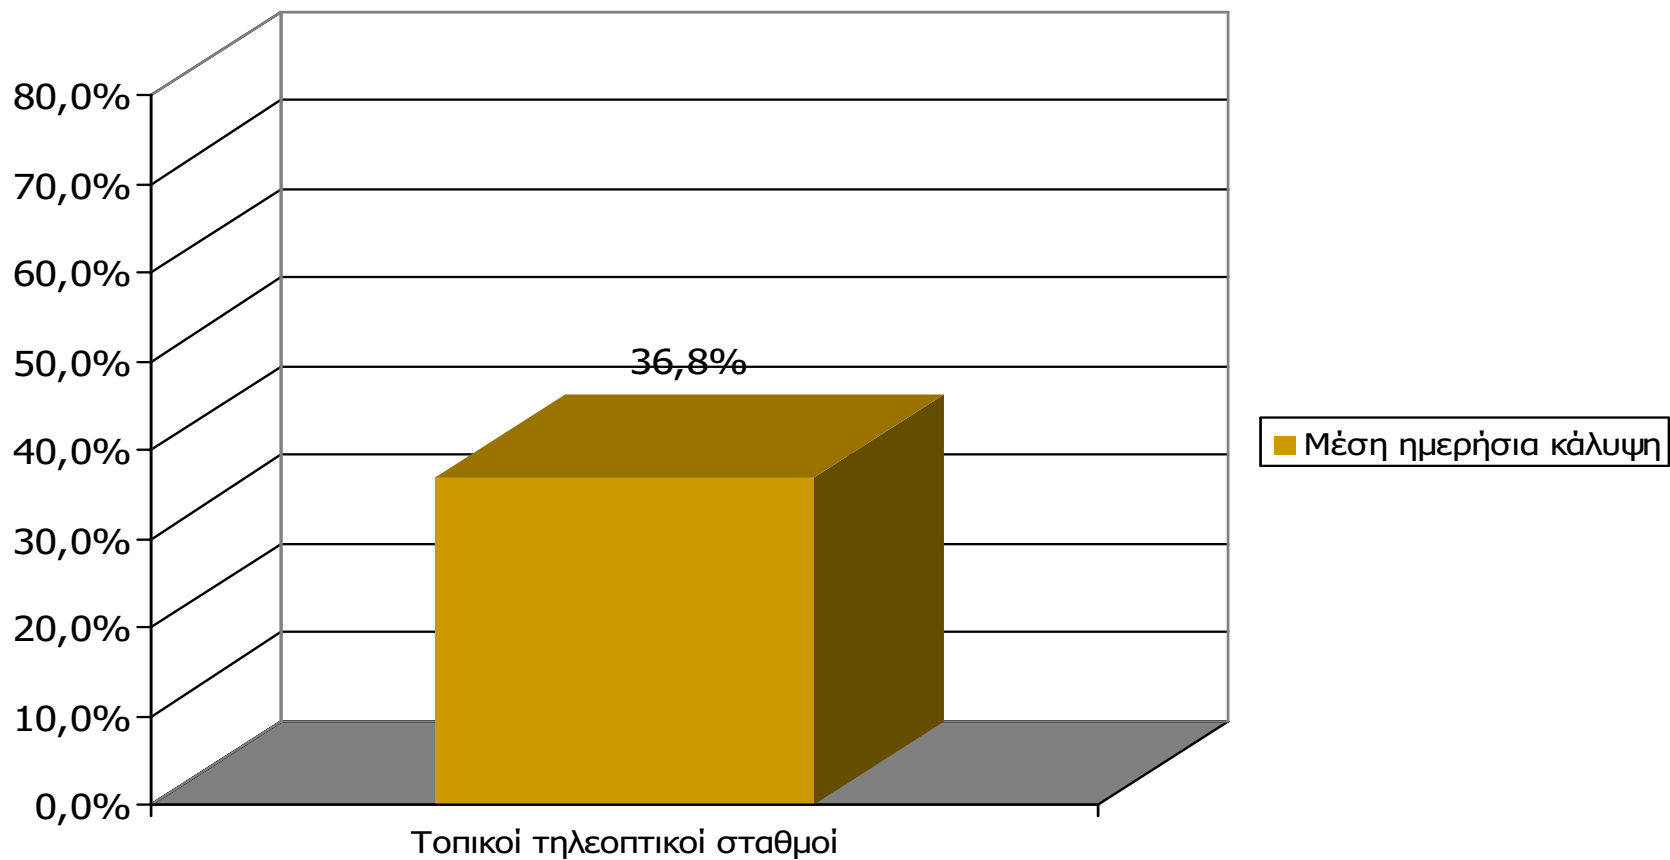

Μέση ημερήσια κάλυψη τοπικών Τ/Σ Νομού Λακωνίας (χθες)

Μ.Ο.: 1.0 Τ/Σ

Βάση = Σύνολο ερωτηθέντων (N=650)