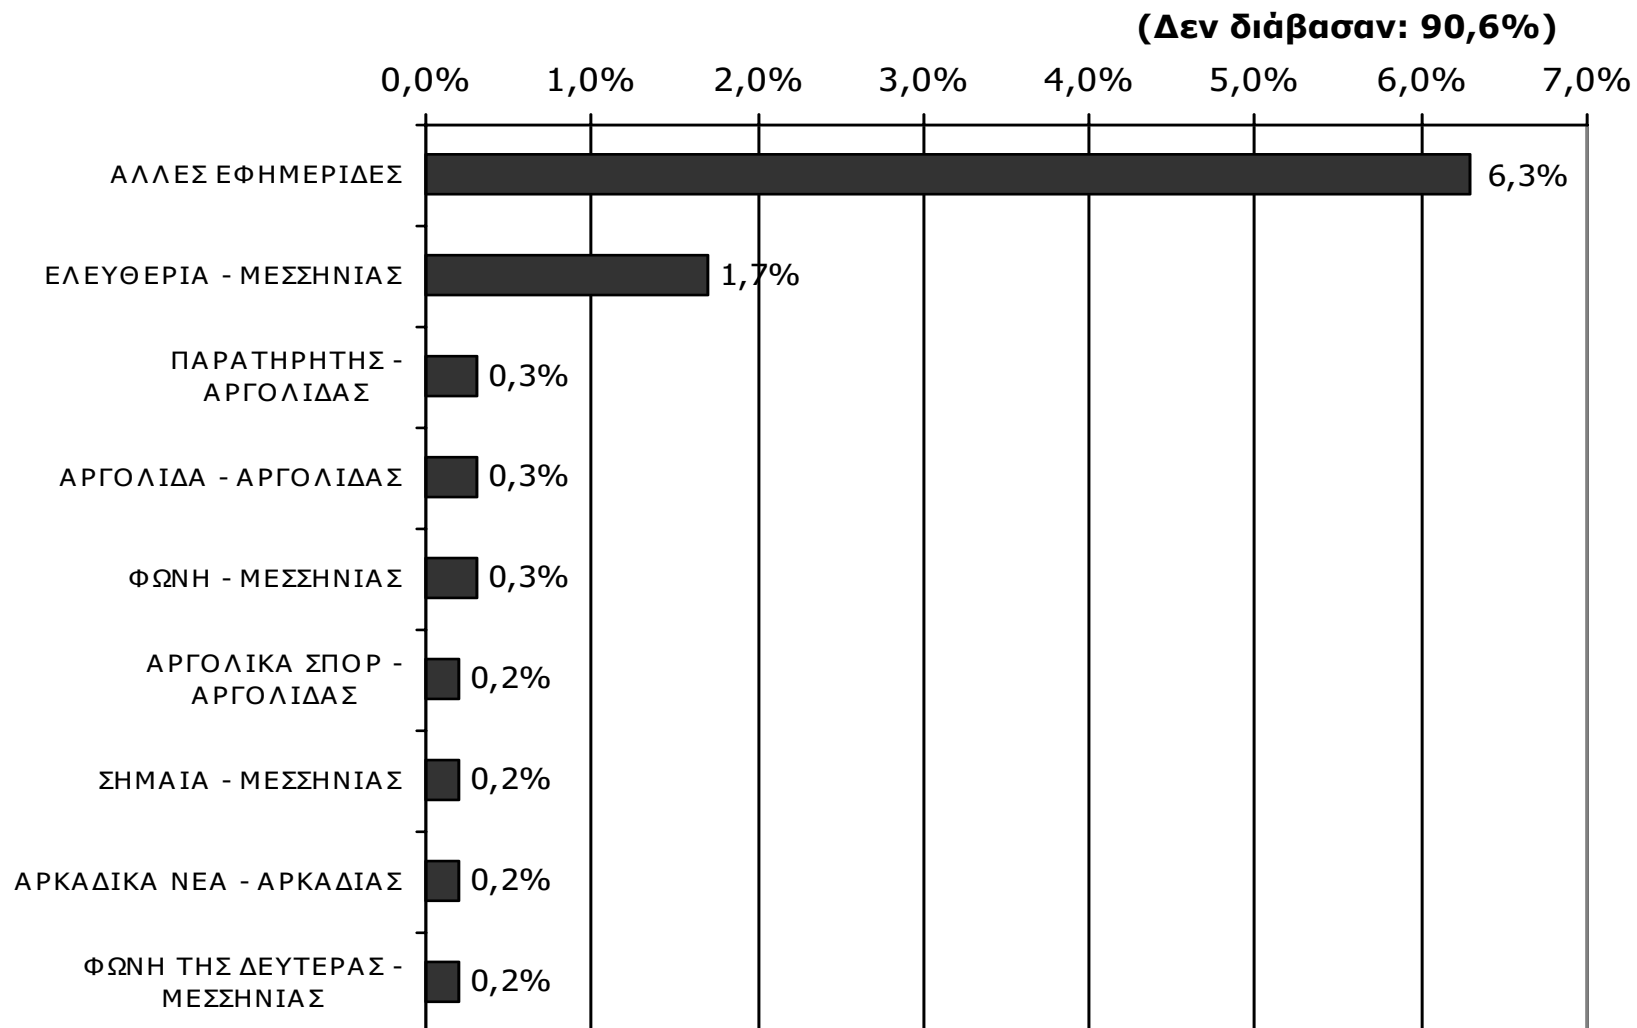

ΑΝΑΓΝΩΣΗ ΕΦΗΜΕΡΙΔΩΝ ΟΜΟΡΩΝ ΝΟΜΩΝ

Διαβάσατε το τελευταίο τρίμηνο, άλλες τοπικές καθημερινές ή εβδομαδιαίες εφημερίδες που κυκλοφόρησαν στο νομό σας; Αν ναι, ποιες;

Βάση = Σύνολο ερωτηθέντων (N=650)