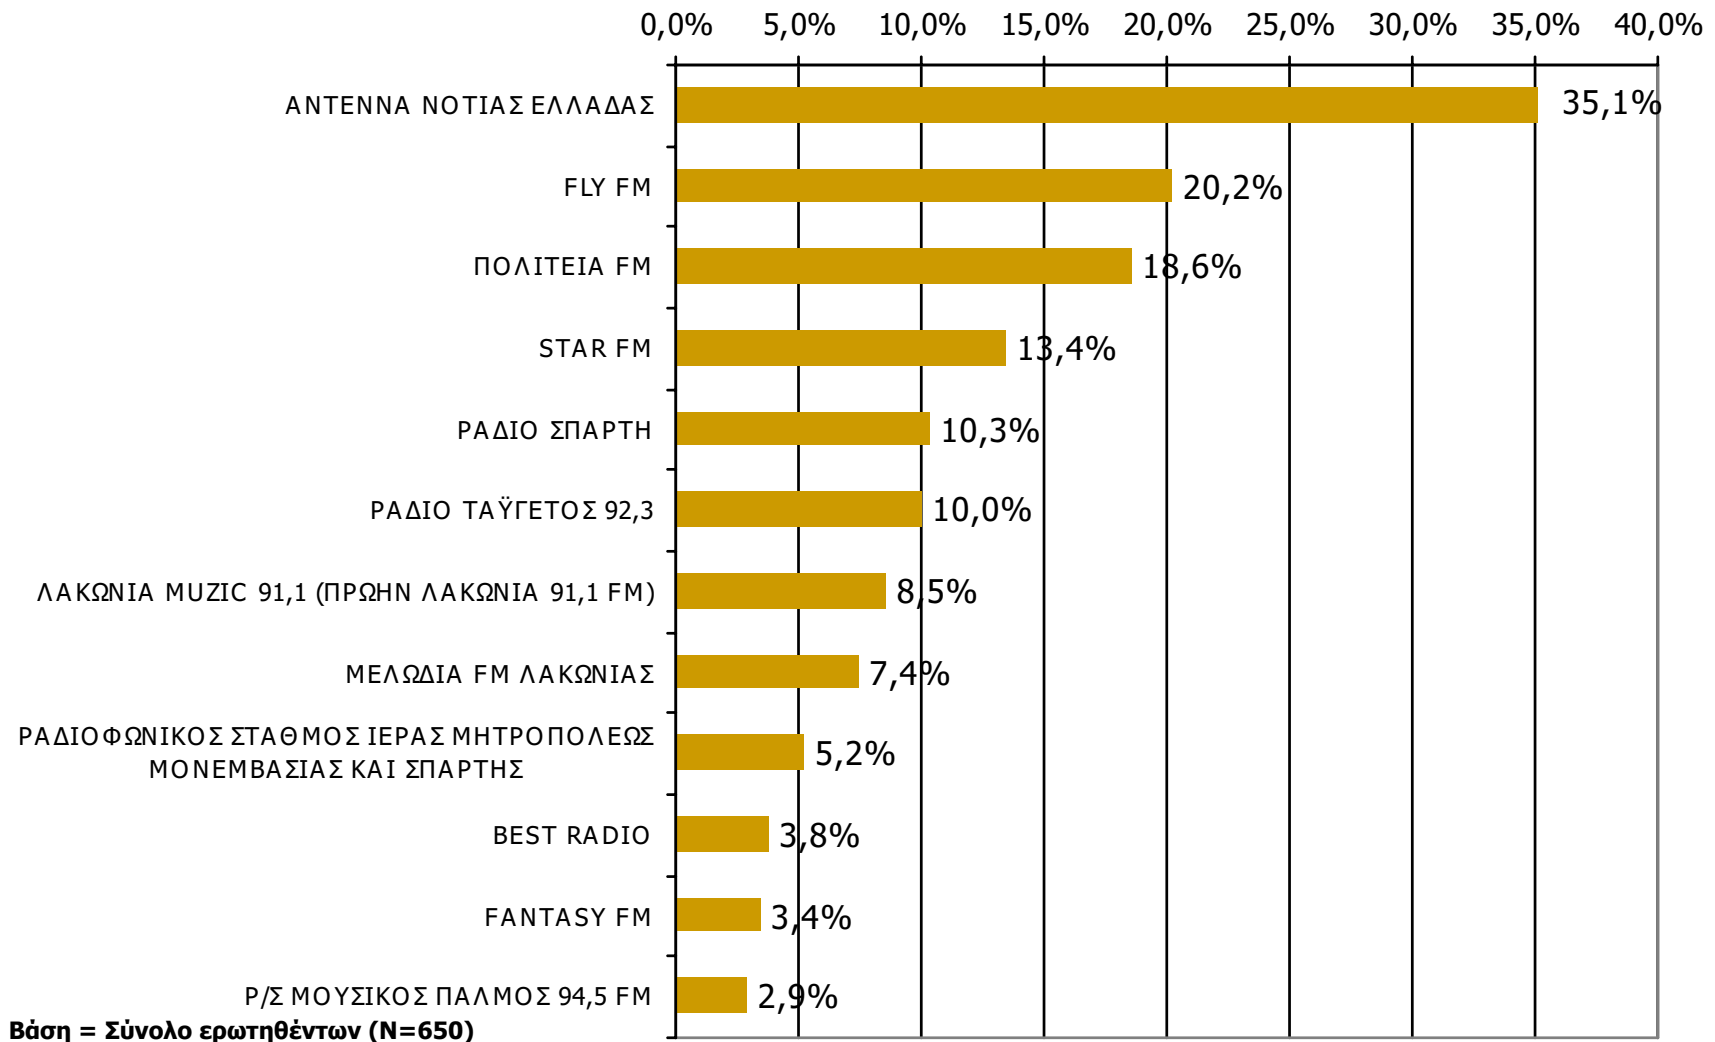

Αθροιστική ακροαματικότητα εβδομάδας τοπικών Ρ/Σ Νομού Λακωνίας (λίγα λεπτά την τελευταία εβδομάδα)

Θα σας διαβάσω μια σειρά από τοπικούς ραδιοφωνικούς σταθμούς που εκπέμπουν στο νομό σας και θέλω να μου πείτε για κάθε έναν από αυτούς, αν τον ακούσατε την τελευταία εβδομάδα για τουλάχιστον λίγα λεπτά.