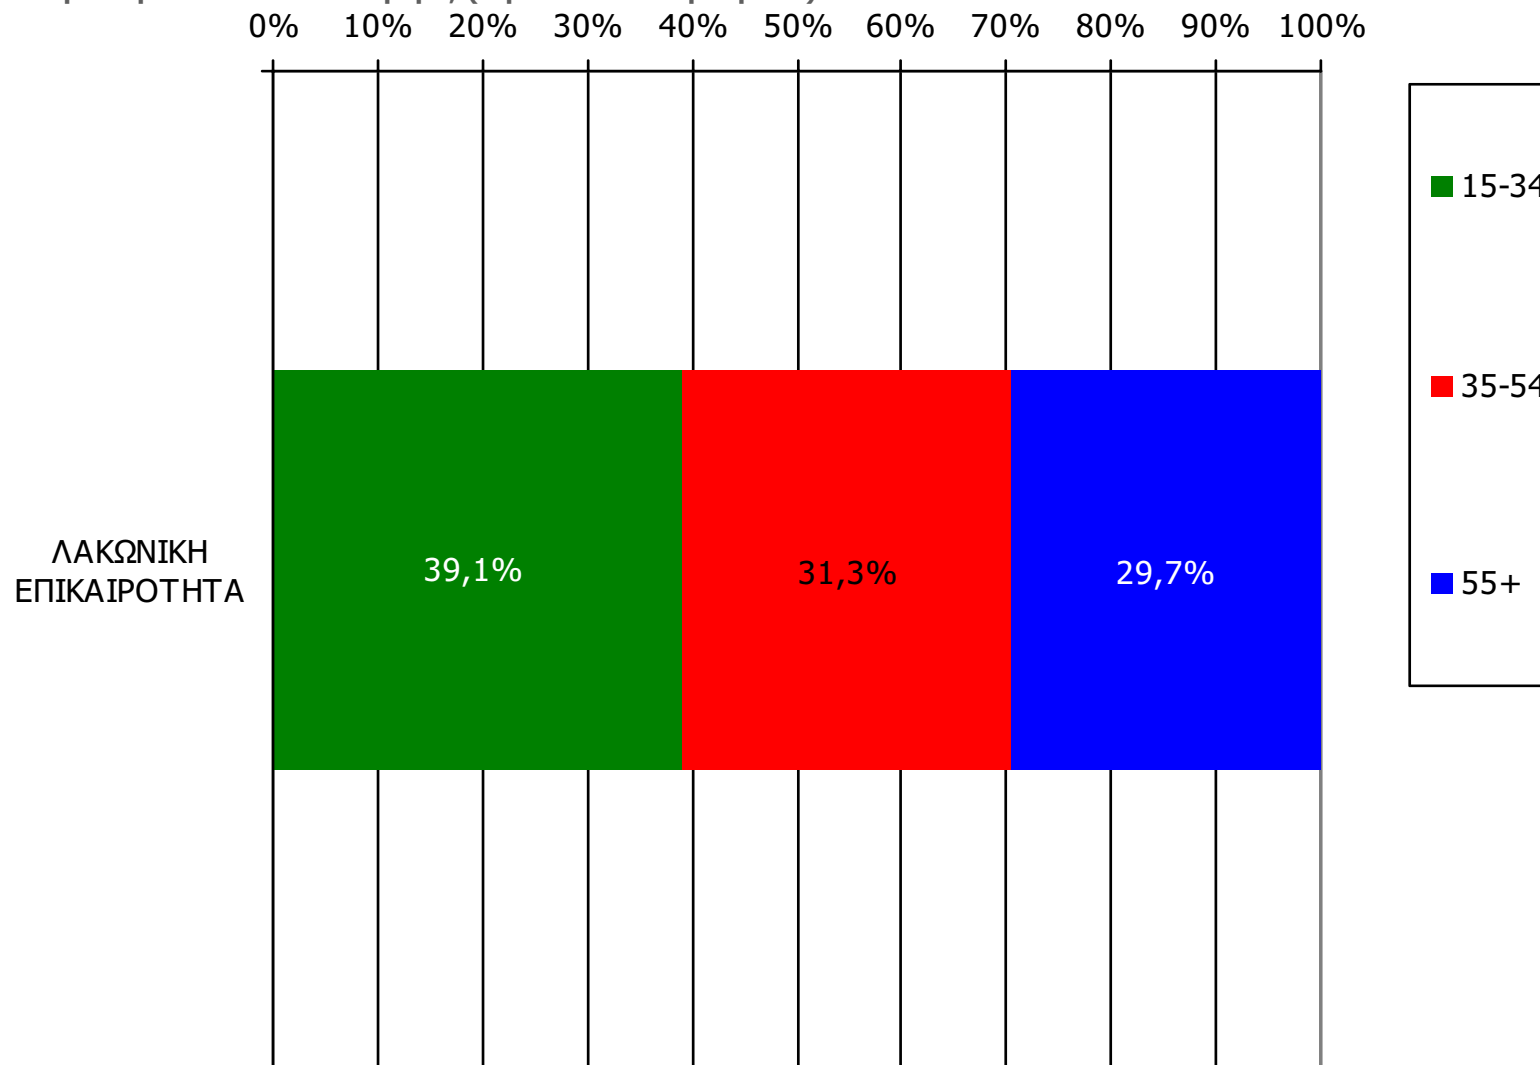

Αναγνωσιμότητα μέσω τεύχους εβδομαδιαίου τοπικού τύπου Νομού Λακωνίας - Ηλικία/ Προφίλ

Πότε την διαβάσατε τελευταία φορά; (Την τελευταία εβδομάδα)

Βάση = Αναγνώστες (μέσω τεύχους) κάθε τίτλου