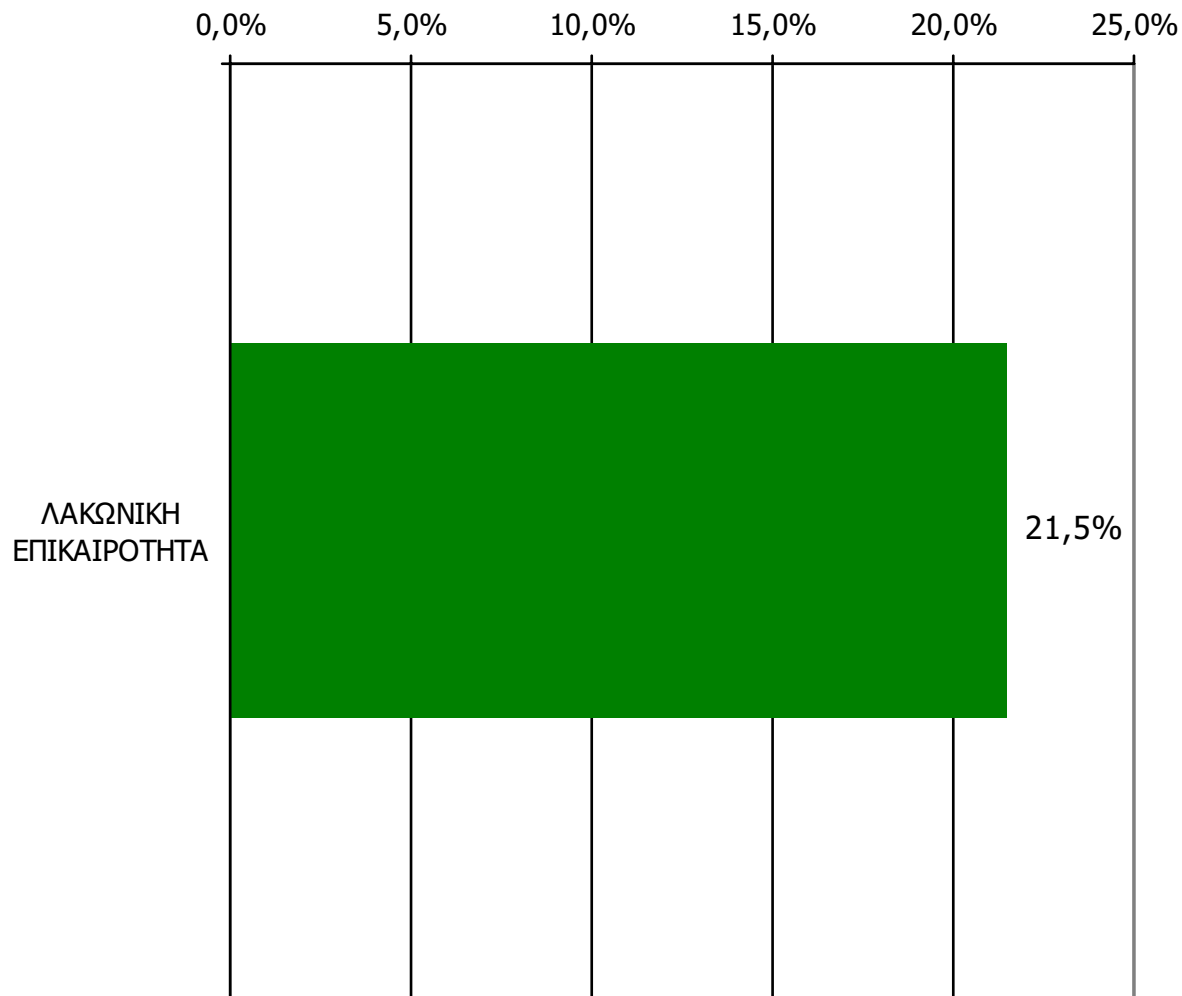

Αθροιστική αναγνωσιμότητα τριμήνου εβδομαδιαίου τοπικού τύπου Νομού Λακωνίας (έστω 2' το τελευταίο τρίμηνο)

Θα σας διαβάσω τώρα μια σειρά από εβδομαδιαίες τοπικές εφημερίδες που εκδίδονται στο νομό σας και θέλω να μου πείτε για κάθε μία από αυτές, αν την έχετε διαβάσει ή ξεφυλλίσει για τουλάχιστον 2' το τελευταίο τρίμηνο

Βάση = Σύνολο ερωτηθέντων (N=650)