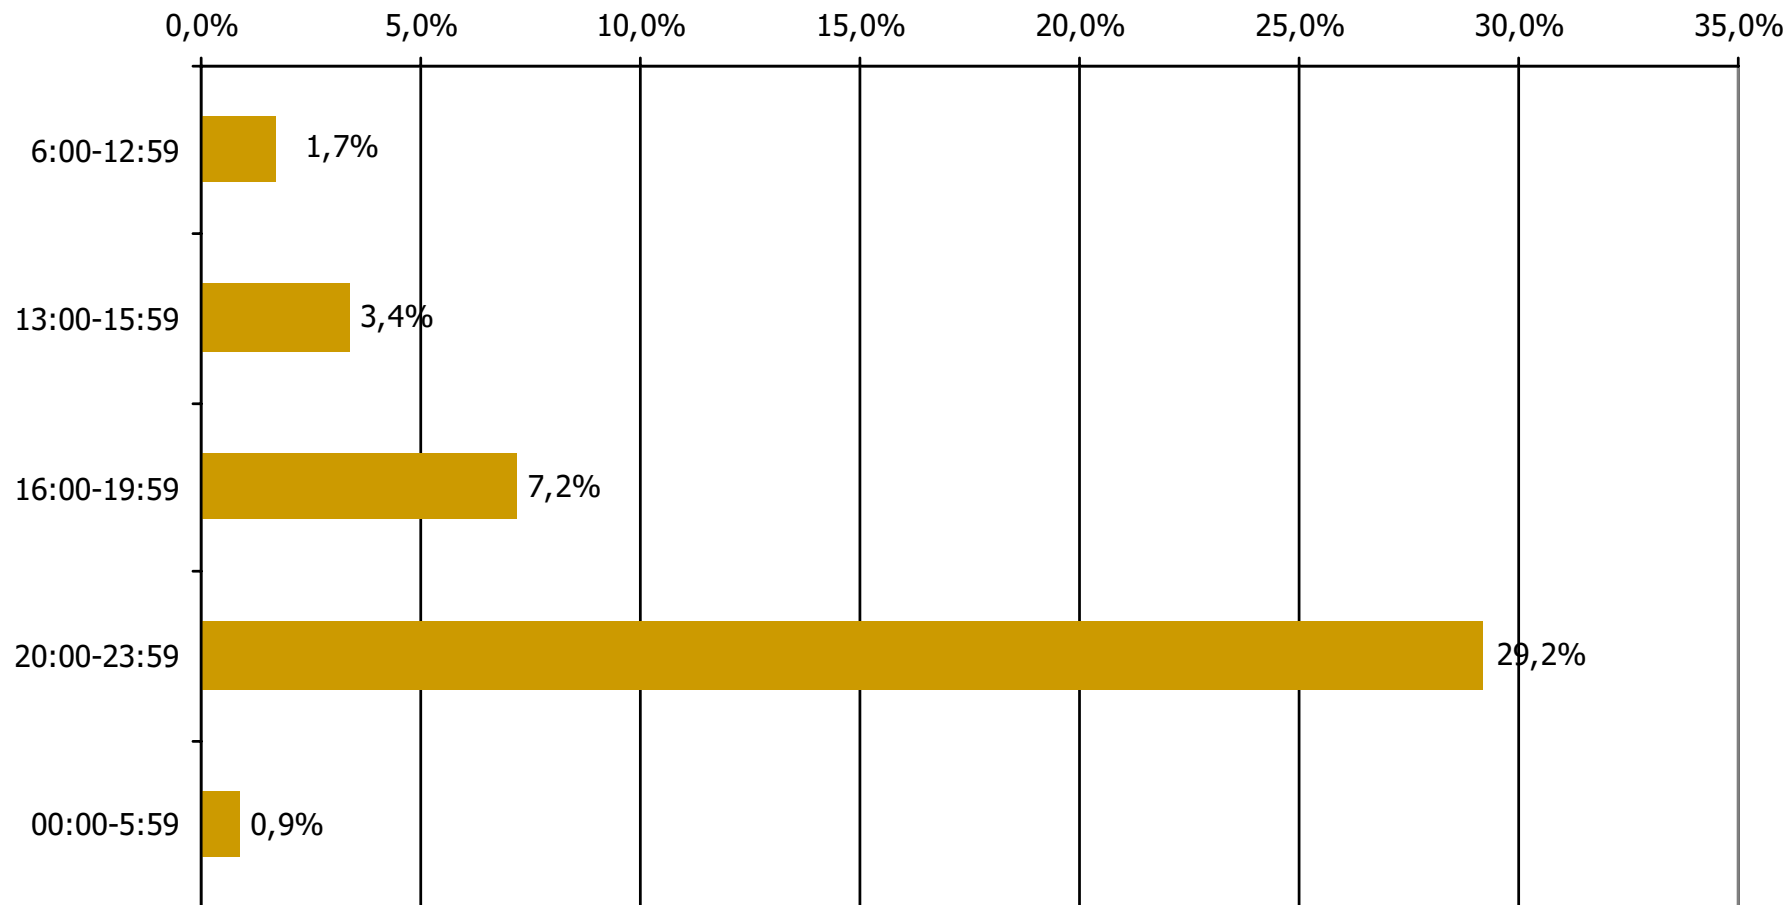

Βάση = Τηλεθεατές (χθες) κάθε σταθμού

Μέση ημερήσια κάλυψη τοπικών Τ/Σ Νομού Λακωνίας – Ηλικία / Προφίλ

Τον τηλεοπτικό σταθμό... τον παρακολουθήσατε χτες;

Βάση = Τηλεθεατές (χθες) κάθε σταθμού

Μέση κάλυψη χρονικών ζωνών της ημέρας τοπικών Τ/Σ Νομού Λακωνίας