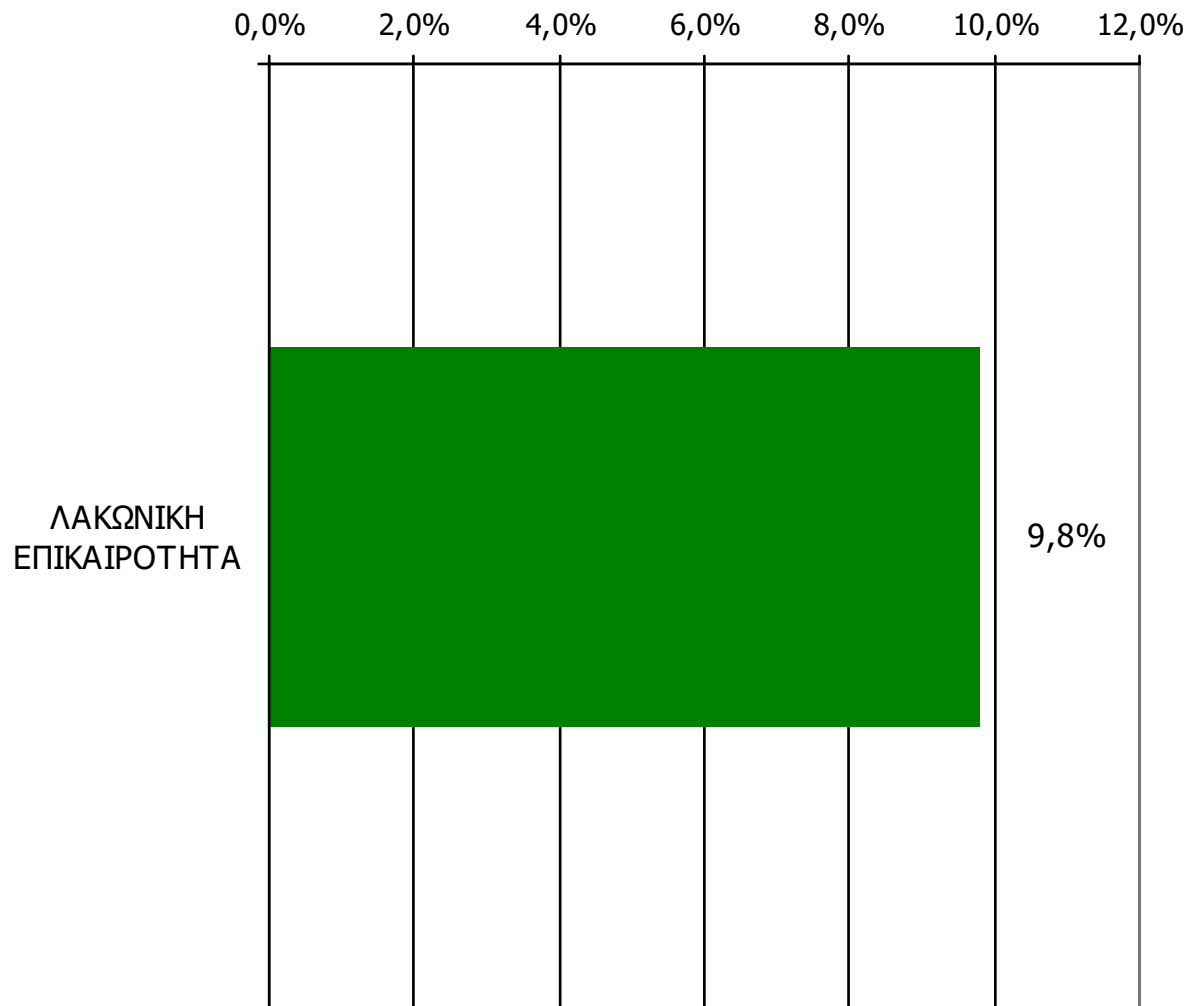

Αναγνωσιμότητα μέσου τεύχους εβδομαδιαίου τοπικού τύπου Νομού Λακωνίας

Πότε την διαβάσατε τελευταία φορά; (Την τελευταία εβδομάδα)

Βάση = Σύνολο ερωτηθέντων (N=650)