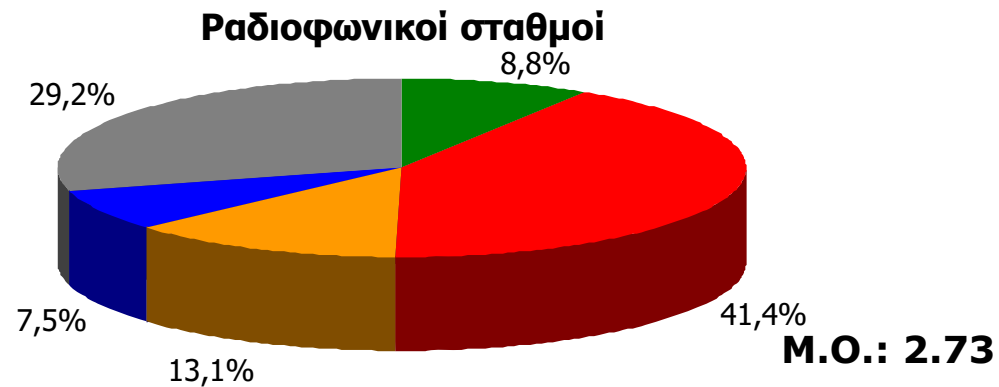

Γενική ικανοποίηση από ποιότητα ενημέρωσης ΜΜΕ Νομού Λακωνίας [2]

Γενικά πόσο ικανοποιημένος/η αισθάνεστε από την ποιότητα της ενημέρωσης που παρέχουν οι Ραδιοφωνικοί και Τηλεοπτικοί σταθμοί του Νομού;

- Πολύ ικανοποιημένος/η
- Αρκετά ικανοποιημένος/η
- Λίγο ικανοποιημένος/η
- Καθόλου ικανοποιημένος/η
- ΔΓ/ΔΑ

Βάση = Σύνολο ερωτηθέντων (N=650)