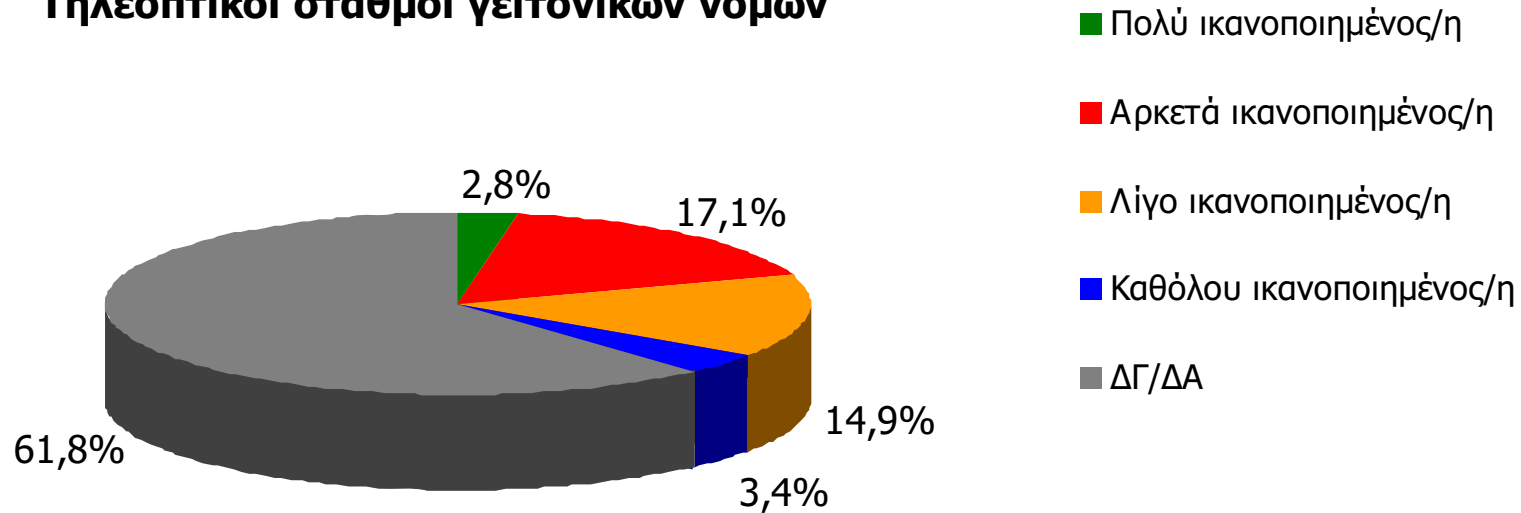

Γενική ικανοποίηση από ποιότητα ενημέρωσης Τ/Σ Γειτονικών Νομών [3]

Γενικά πόσο ικανοποιημένος/η αισθάνεστε από την ποιότητα της ενημέρωσης που παρέχουν οι Τηλεοπτικοί σταθμοί που εκπέμπουν από γειτονικούς νομούς;

Τηλεοπτικοί σταθμοί γειτονικών νομών

Μ.Ο.: 2.50

Βάση = Σύνολο ερωτηθέντων (N=650)