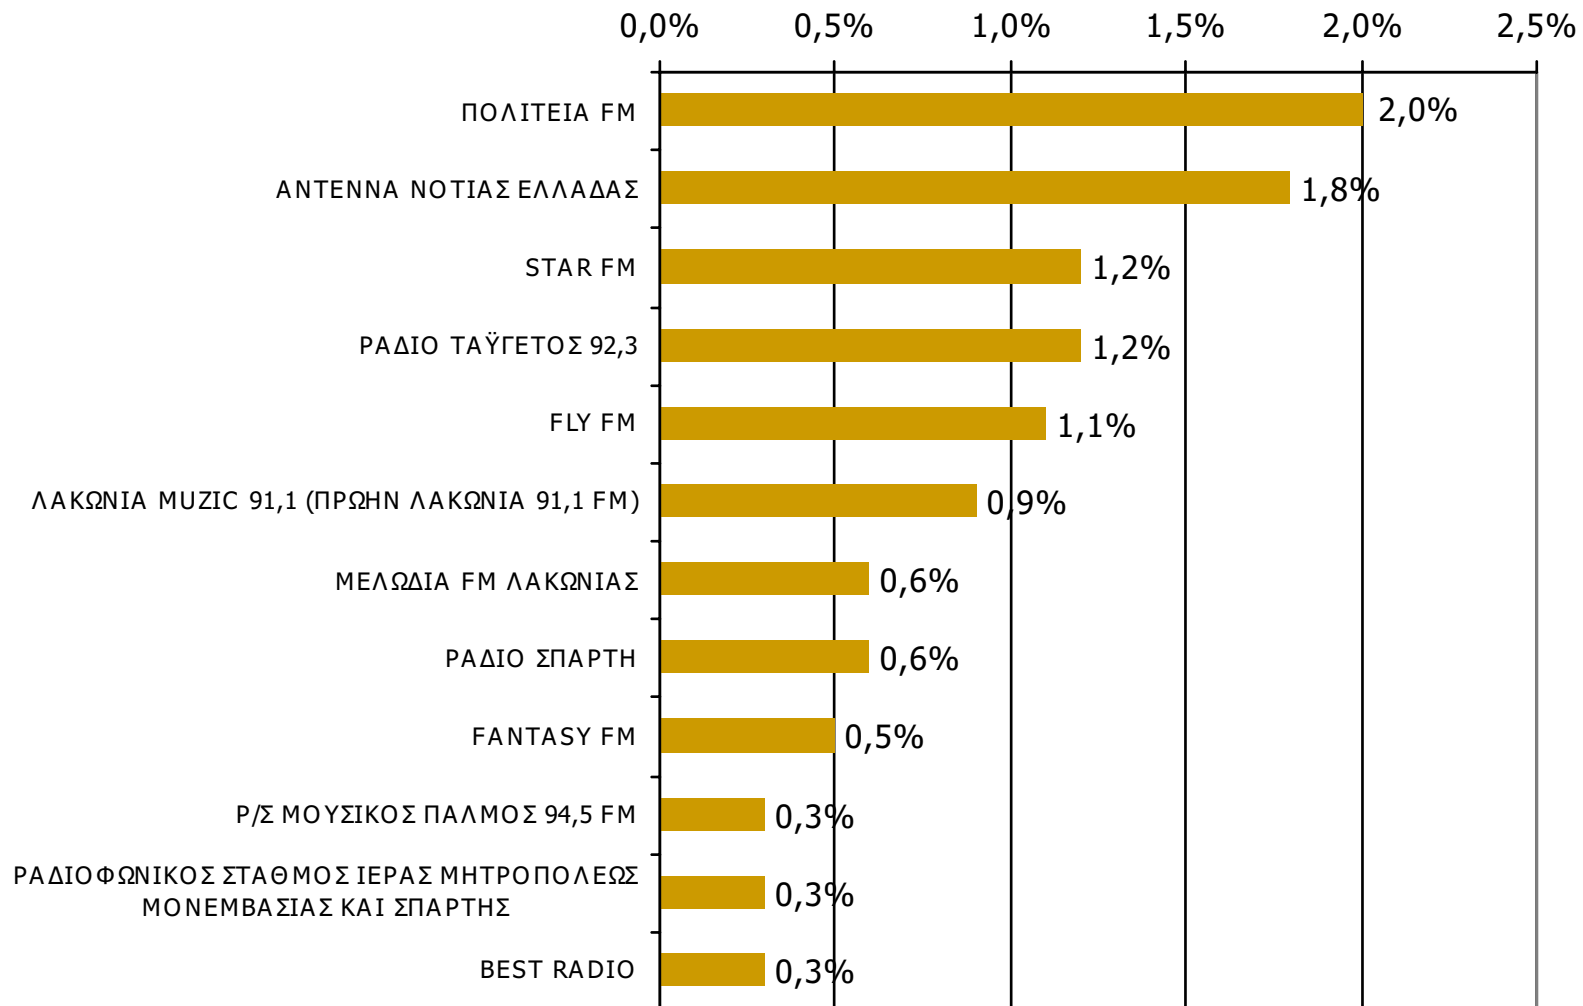

Μέση κάλυψη χρονικών ζωνών της ημέρας τοπικών Ρ/Σ Νομού Λακωνίας 20:00-23:59

Ποιες ώρες ακούσατε το ραδιοφωνικό σταθμό...

Βάση = Σύνολο ερωτηθέντων (N=650)