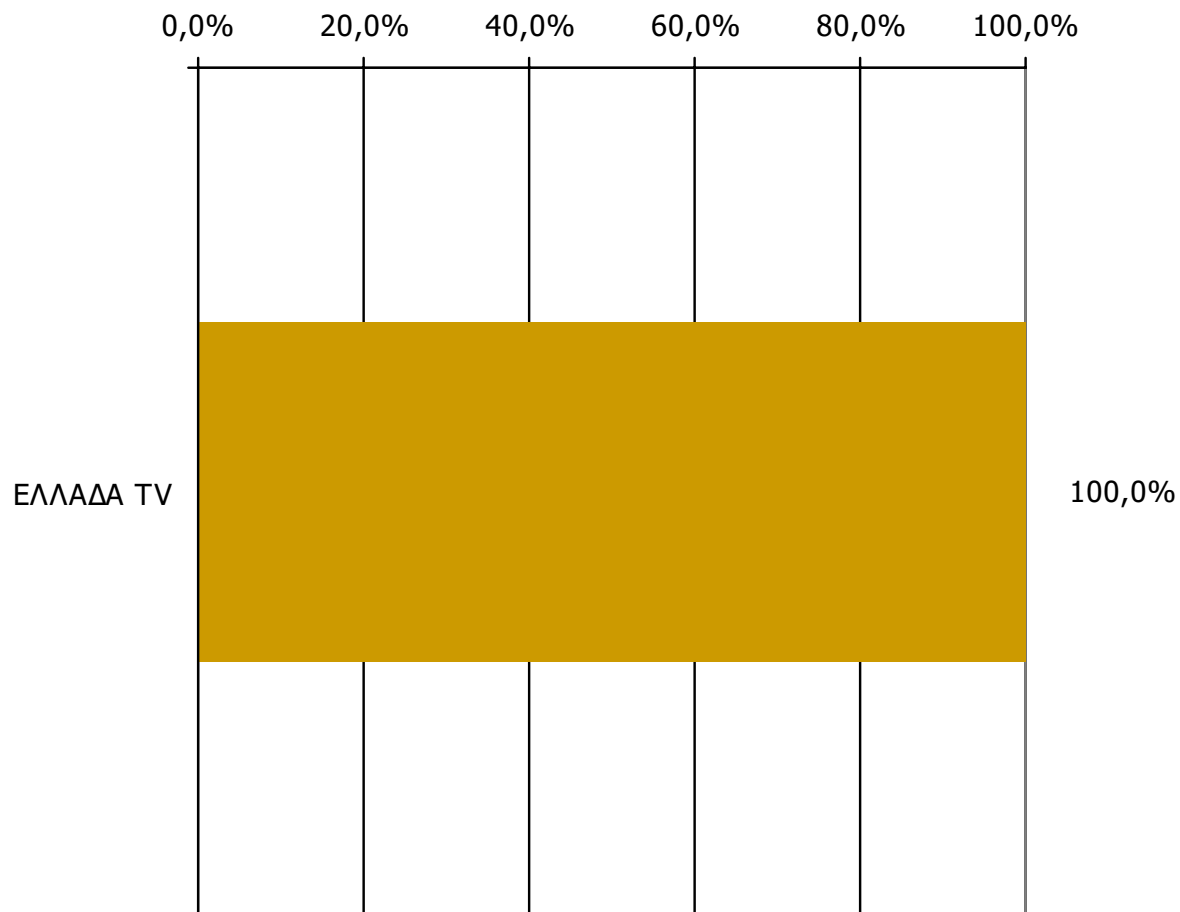

Μέση ημερήσια κάλυψη τοπικών Τ/Σ Νομού Λακωνίας (Στο σύνολο των τηλεθεατών - χθες)

Τον τηλεοπτικό σταθμό... τον παρακολουθήσατε χτες;

Βάση = Τηλεθεατές τοπικών Τ/Σ (χθες) N=239