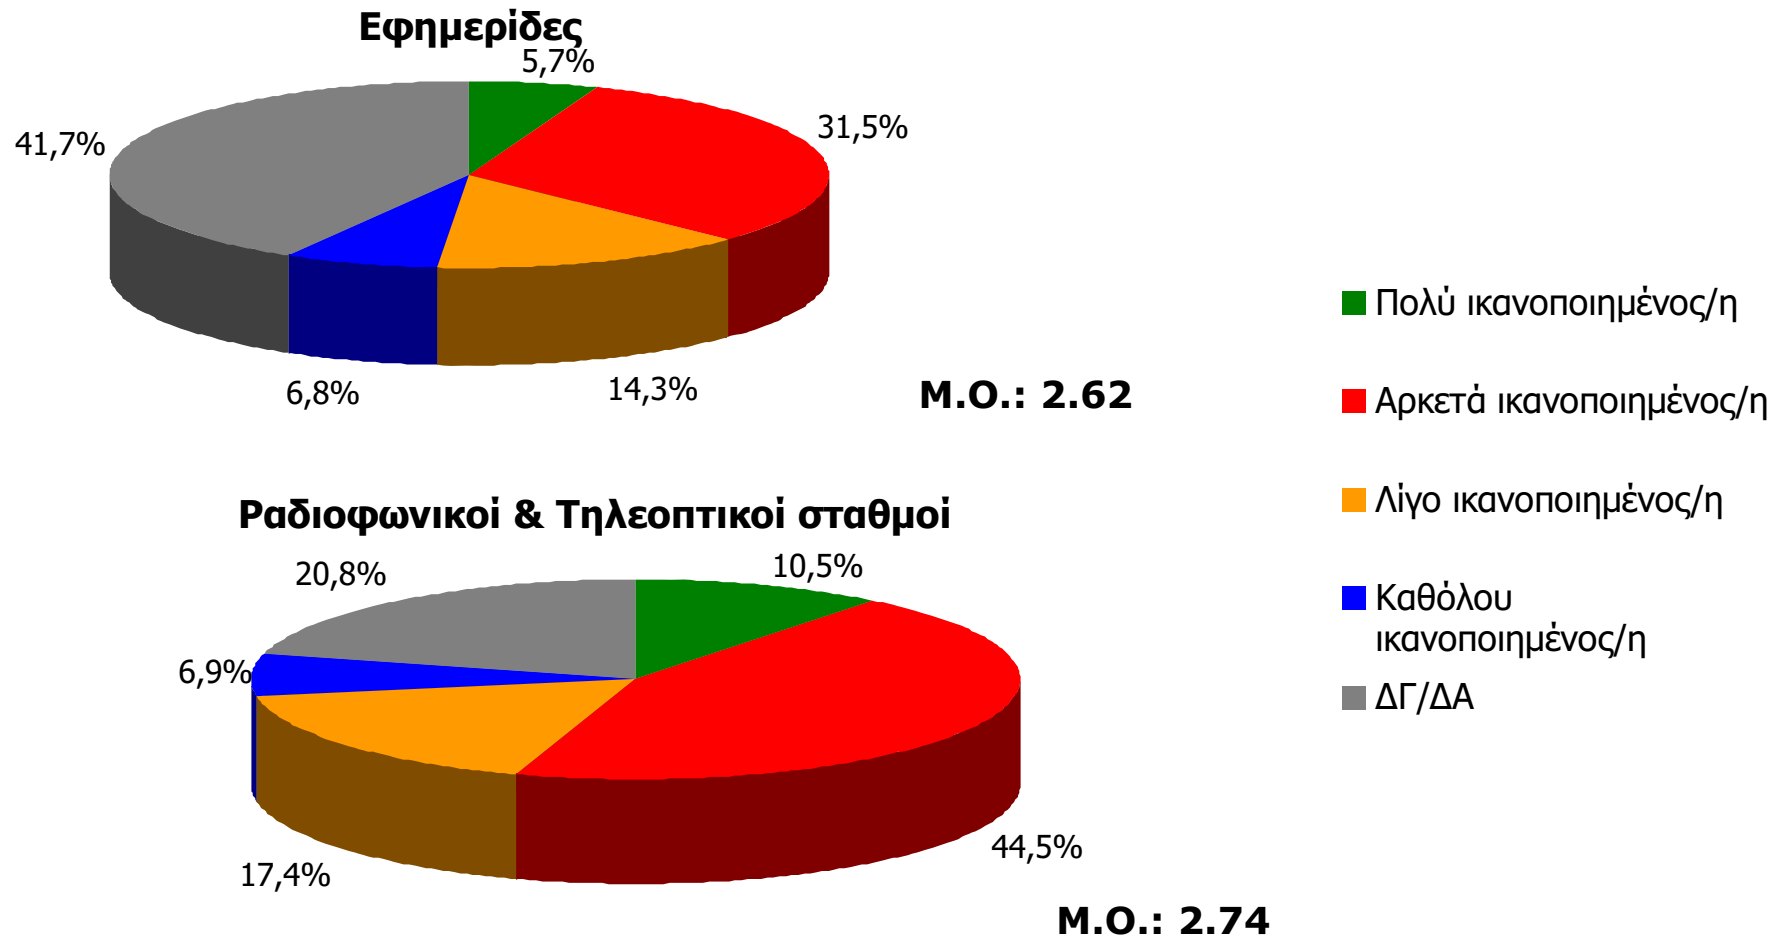

Γενική ικανοποίηση από ποιότητα ενημέρωσης ΜΜΕ Νομού Λακωνίας [1]

Γενικά πόσο ικανοποιημένος/η αισθάνεστε από την ποιότητα της ενημέρωσης που παρέχουν οι εφημερίδες και οι Ραδιοφωνικοί & Τηλεοπτικοί σταθμοί του Νομού;

Βάση = Σύνολο ερωτηθέντων (N=650)