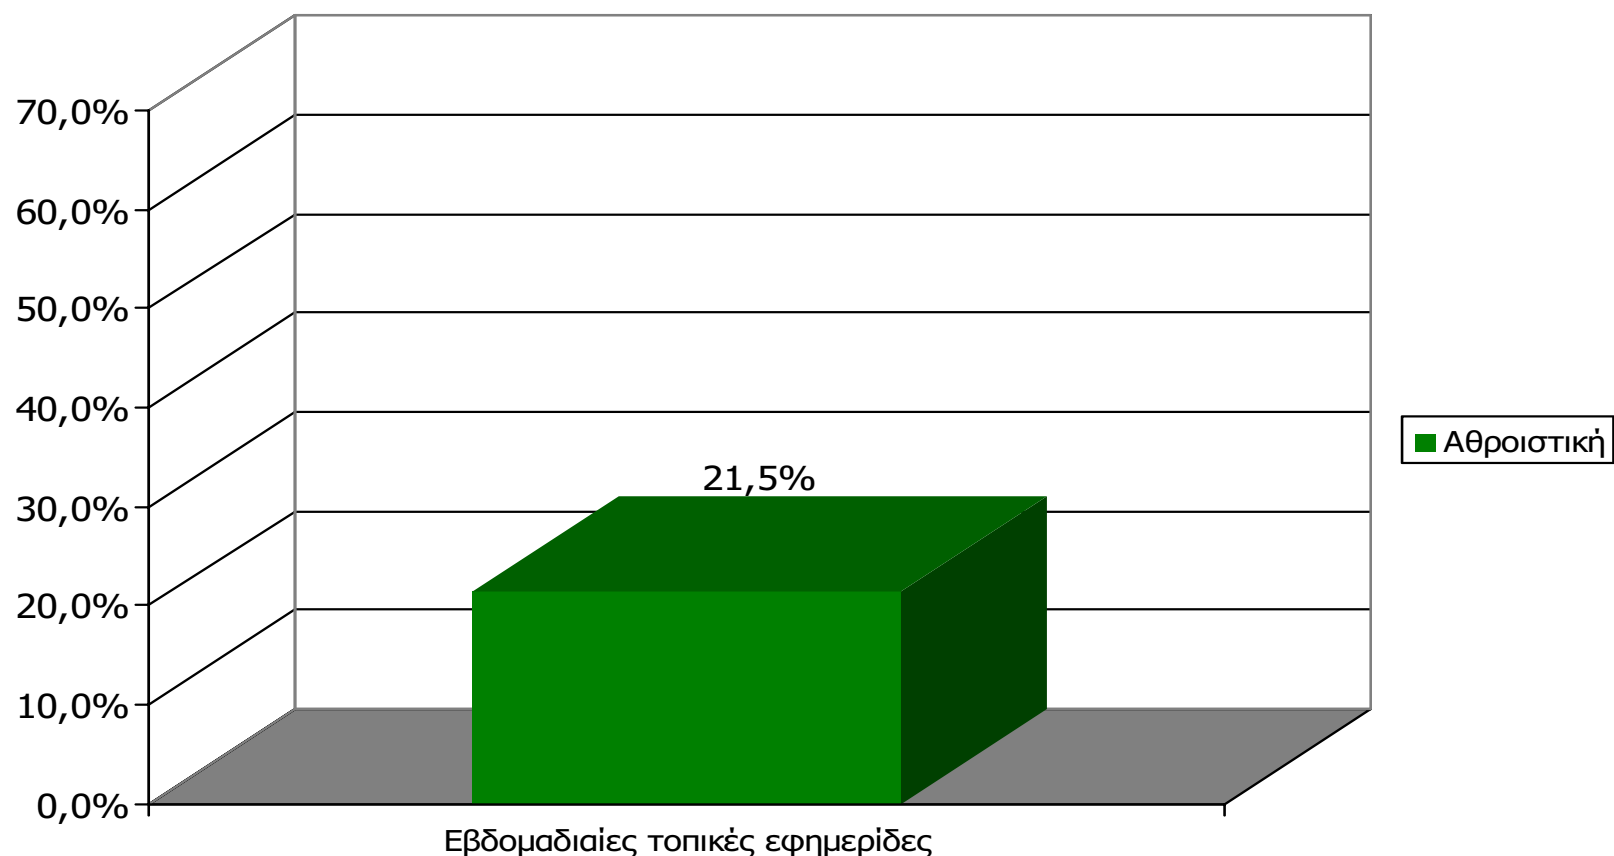

Αθροιστική αναγνωσιμότητα τριμήνου εβδομαδιαίου τοπικού τύπου Νομού Λακωνίας (έστω 2' το τελευταίο τρίμηνο)

Μ.Ο.: 1.0 Εφημερίδες

Βάση = Σύνολο ερωτηθέντων (N=650)