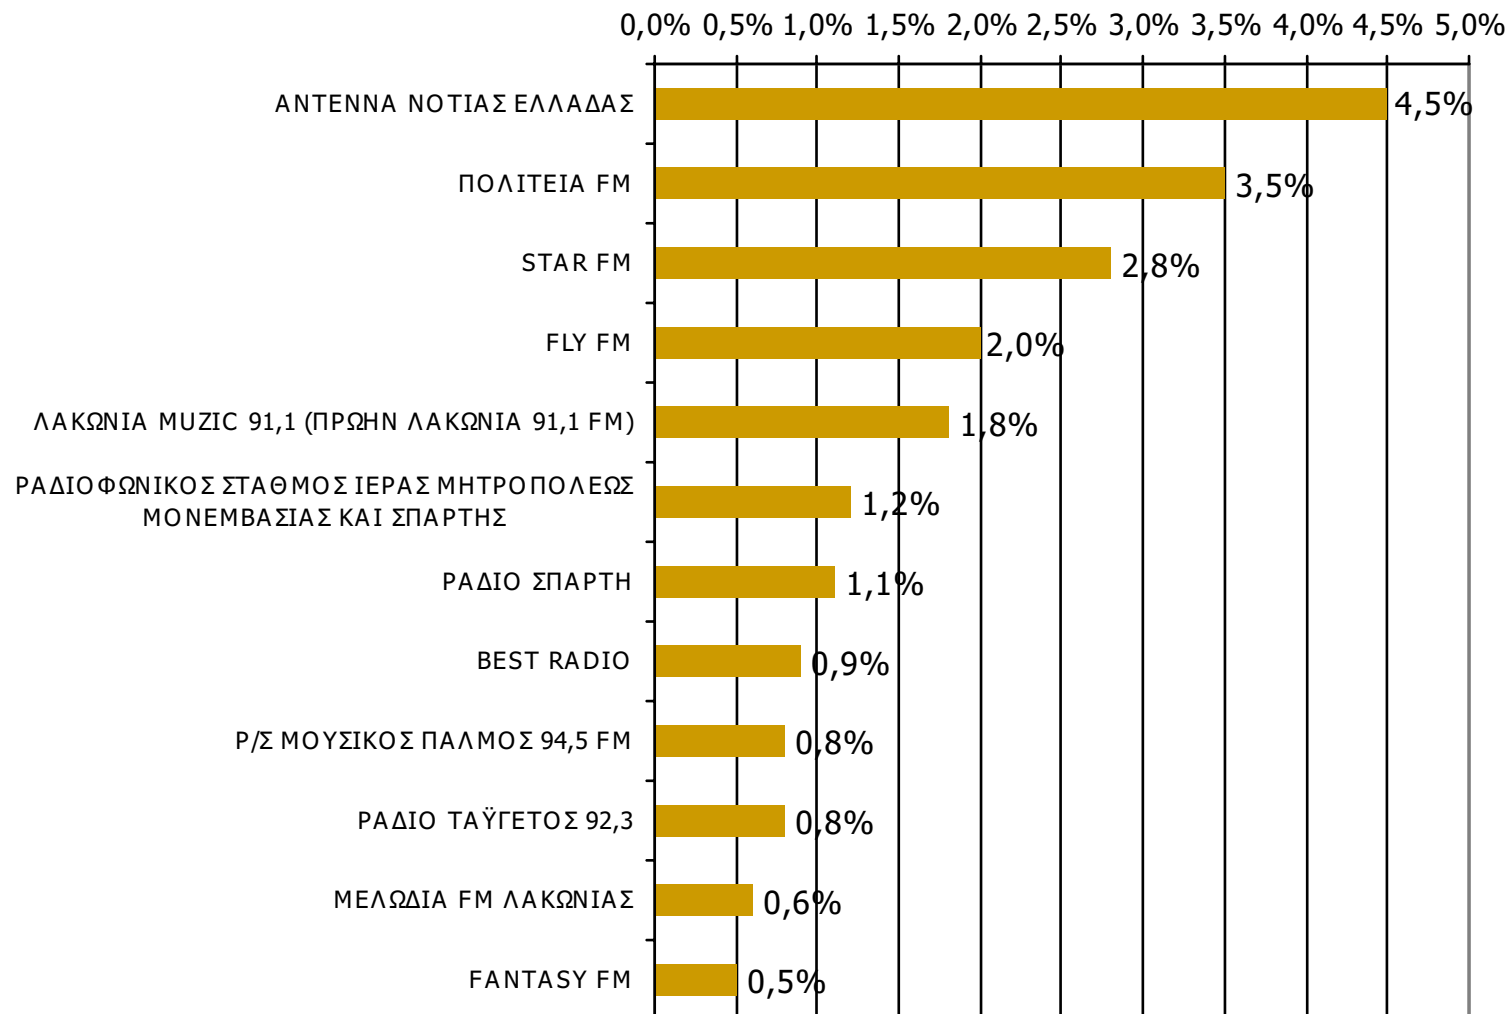

Μέση κάλυψη χρονικών ζωνών της ημέρας τοπικών Ρ/Σ Νομού Λακωνίας 9:00-12:59

Ποιες ώρες ακούσατε το ραδιοφωνικό σταθμό...

Βάση = Σύνολο ερωτηθέντων (N=650)