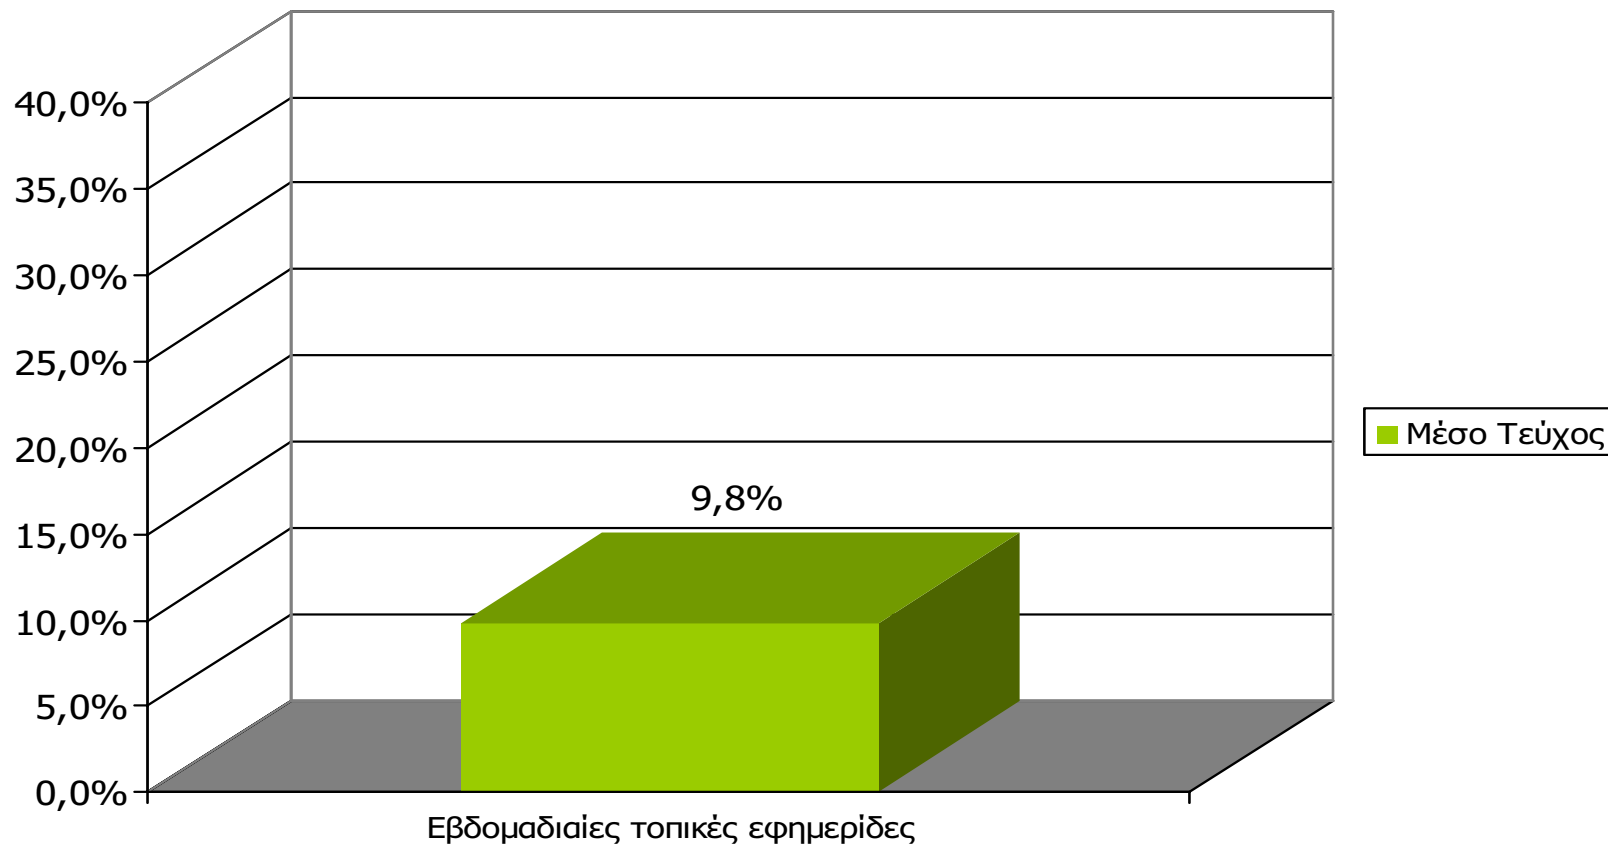

Αναγνωσιμότητα μέσου τεύχους εβδομαδιαίου τοπικού τύπου Νομού Λακωνίας (Τελευταία εβδομάδα)

Βάση = Σύνολο ερωτηθέντων (N=650)

Μ.Ο.: 1.0 Εφημερίδες