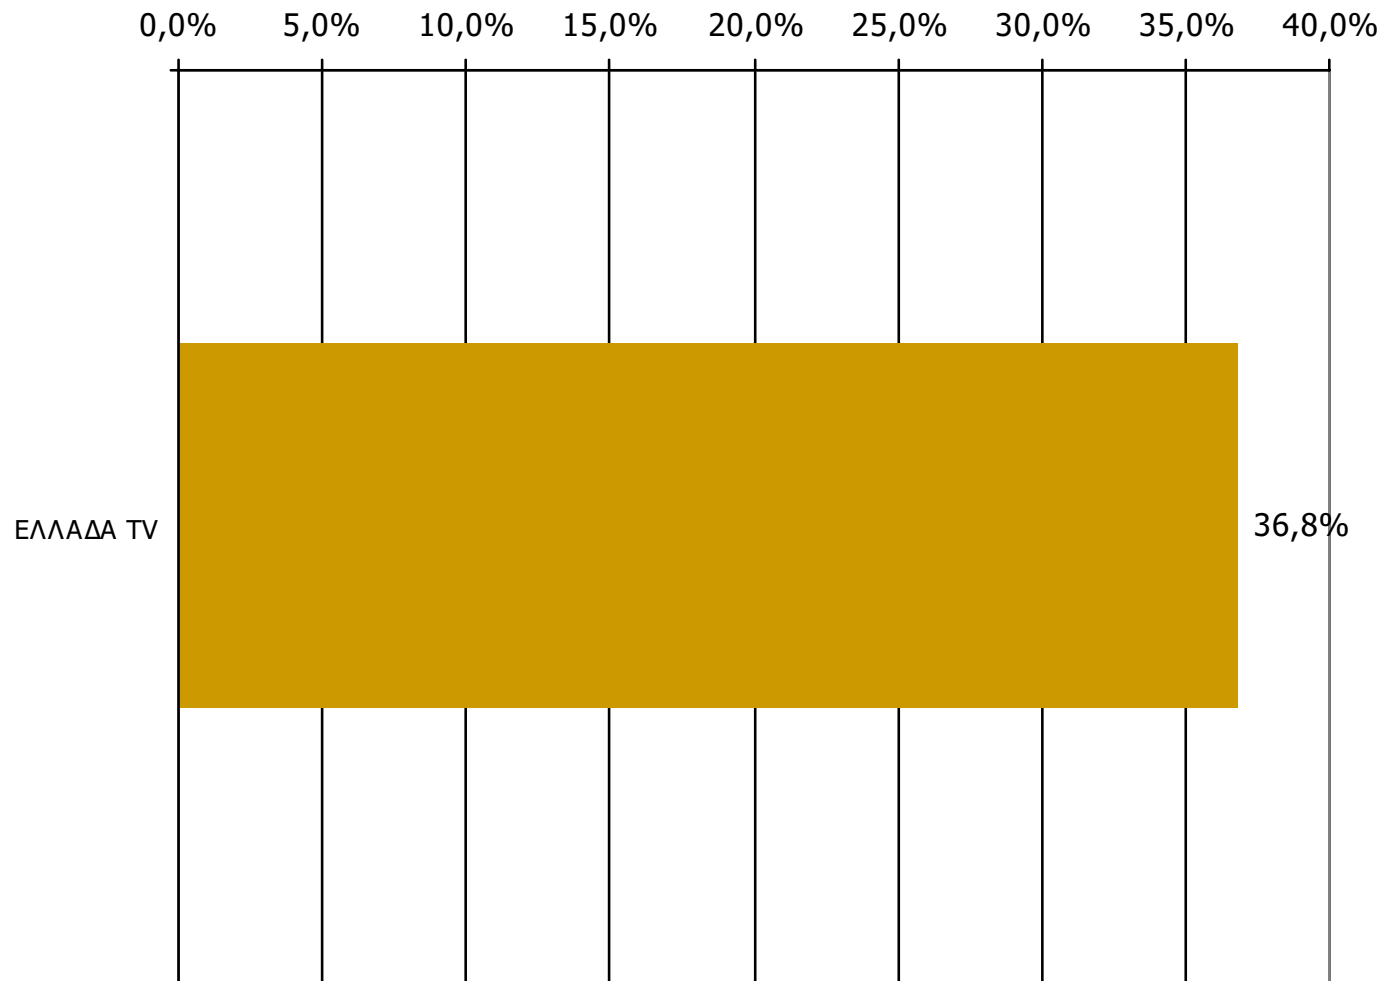

Τον τηλεοπτικό σταθμό... τον παρακολουθήσατε χτες;

Βάση = Σύνολο ερωτηθέντων (N=650)

Μέση ημερήσια κάλυψη τοπικών Τ/Σ Νομού Λακωνίας – Φύλο & Ηλικία

Τον τηλεοπτικό σταθμό... τον παρακολουθήσατε χτες;

	ΣΥΝΟΛΟ	ΑΝΔΡΕΣ	ΓΥΝΑΙΚΕΣ
<i>Σύνολο ερωτηθέντων</i>	650	331	319
ΕΛΛΑΔΑ TV	36,8%	39,3%	34,2%