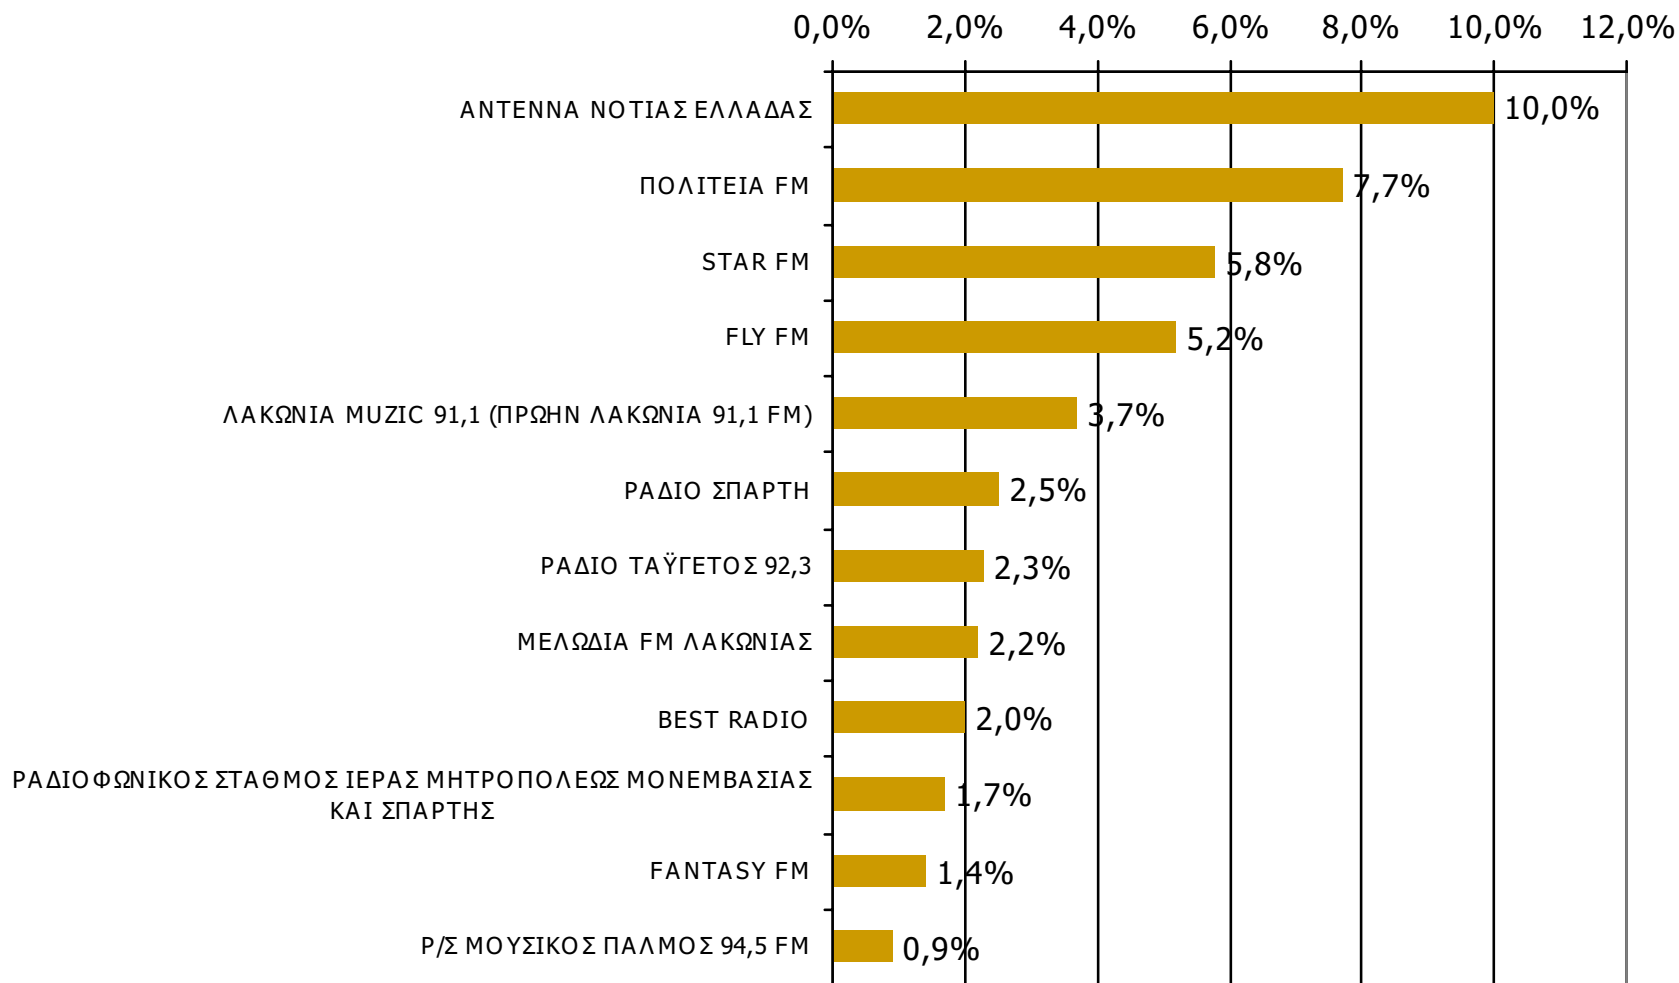

Μέση ημερήσια κάλυψη τοπικών Ρ/Σ Νομού Λακωνίας

Τον ραδιοφωνικό σταθμό... τον ακούσατε χτες;

Βάση = Σύνολο ερωτηθέντων (N=650)