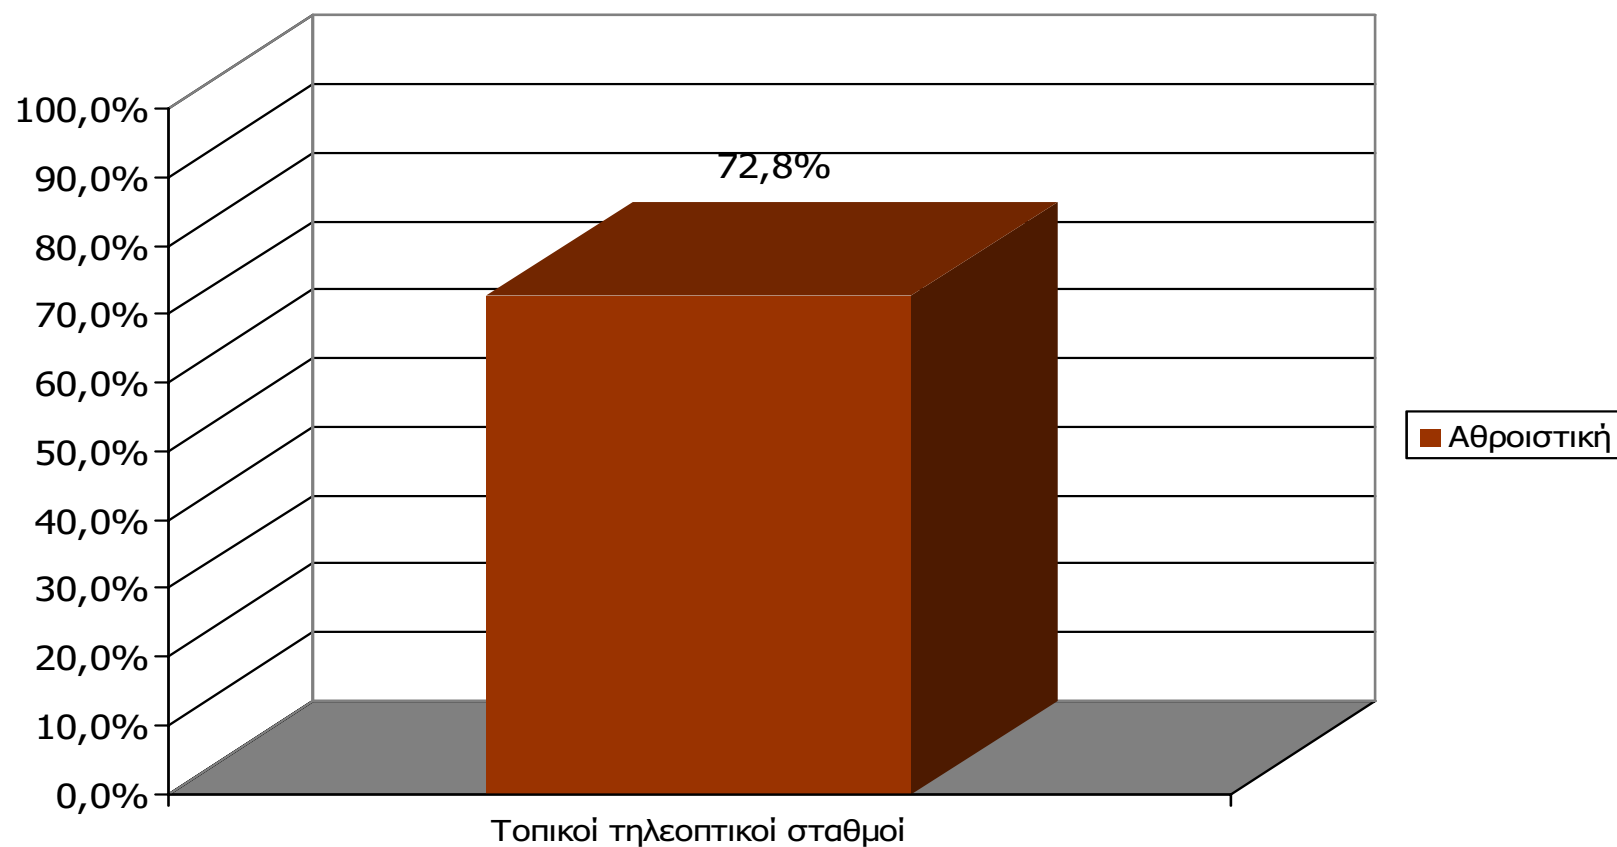

Αθροιστική τηλεθέαση εβδομάδας τοπικών Τ/Σ Νομού Λακωνίας (λίγα λεπτά την τελευταία εβδομάδα)

Μ.Ο.: 1.0 Τ/Σ

Βάση = Σύνολο ερωτηθέντων (N=650)