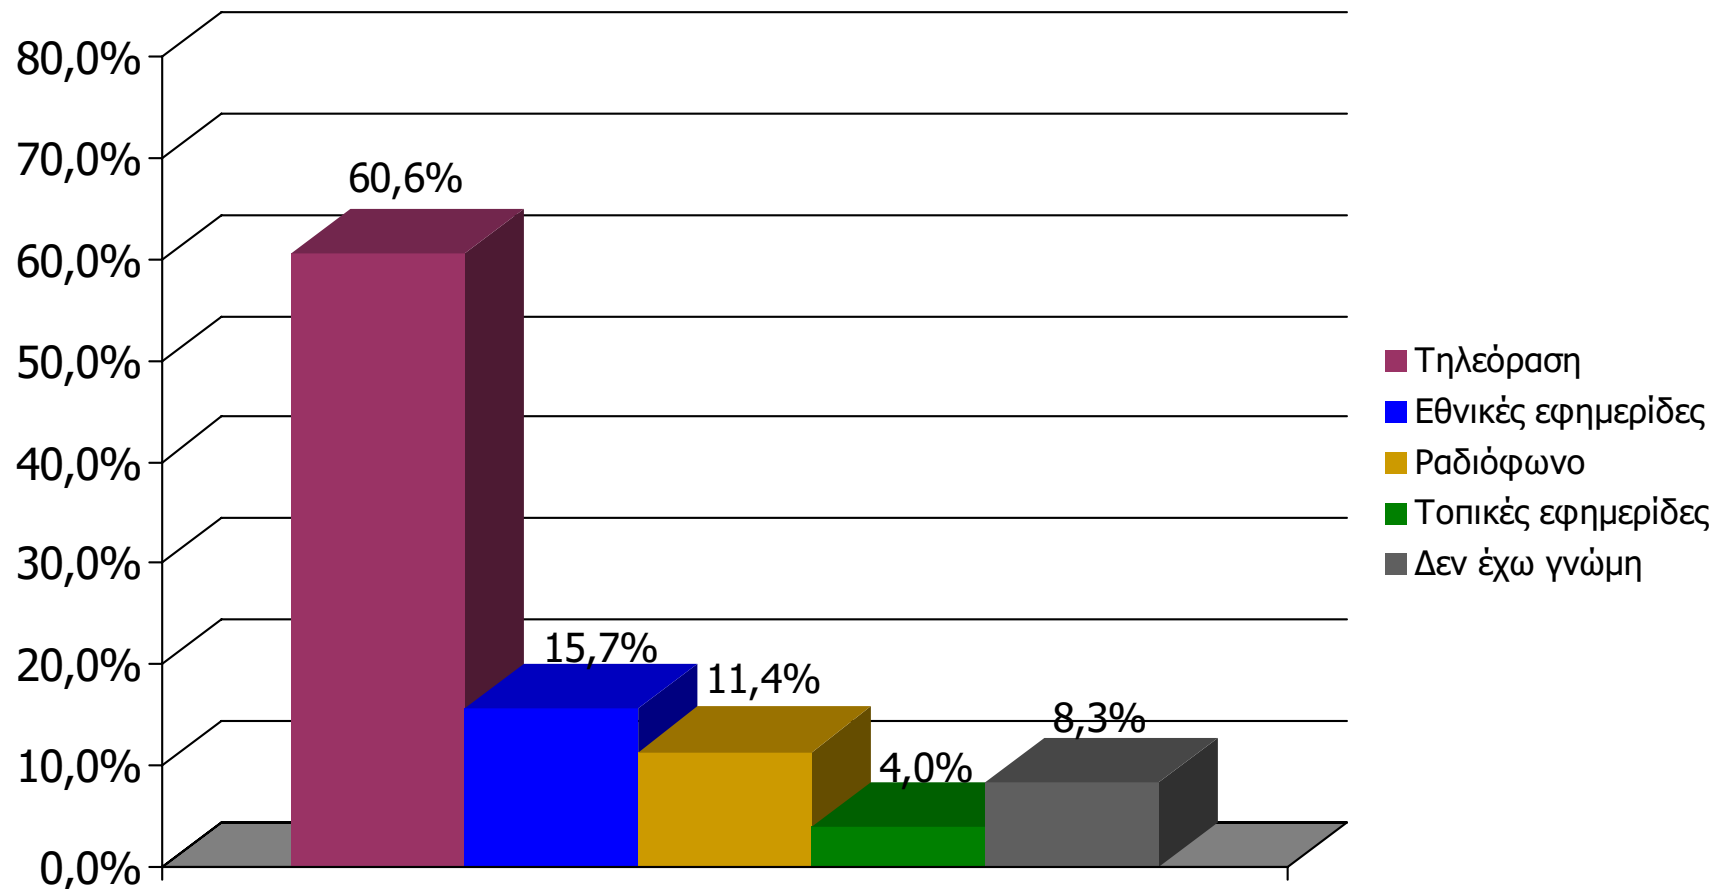

Γενική Εμπιστοσύνη σε ΜΜΕ (Νομός Λακωνίας)

Σκεπτόμενοι την ενημέρωσή σας συνολικά, θα σας διαβάσω τέσσερις βασικές πηγές ενημέρωσης και θα ήθελα να τις βάλετε σε σειρά ξεκινώντας από αυτήν που εμπιστεύεστε περισσότερο για την ενημέρωσή σας σε πολιτικά και διεθνή θέματα και καταλήγοντας σε αυτήν που εμπιστεύεστε λιγότερο.

ΠΡΩΤΕΣ ΑΝΑΦΟΡΕΣ

Βάση = Σύνολο ερωτηθέντων (N=650)