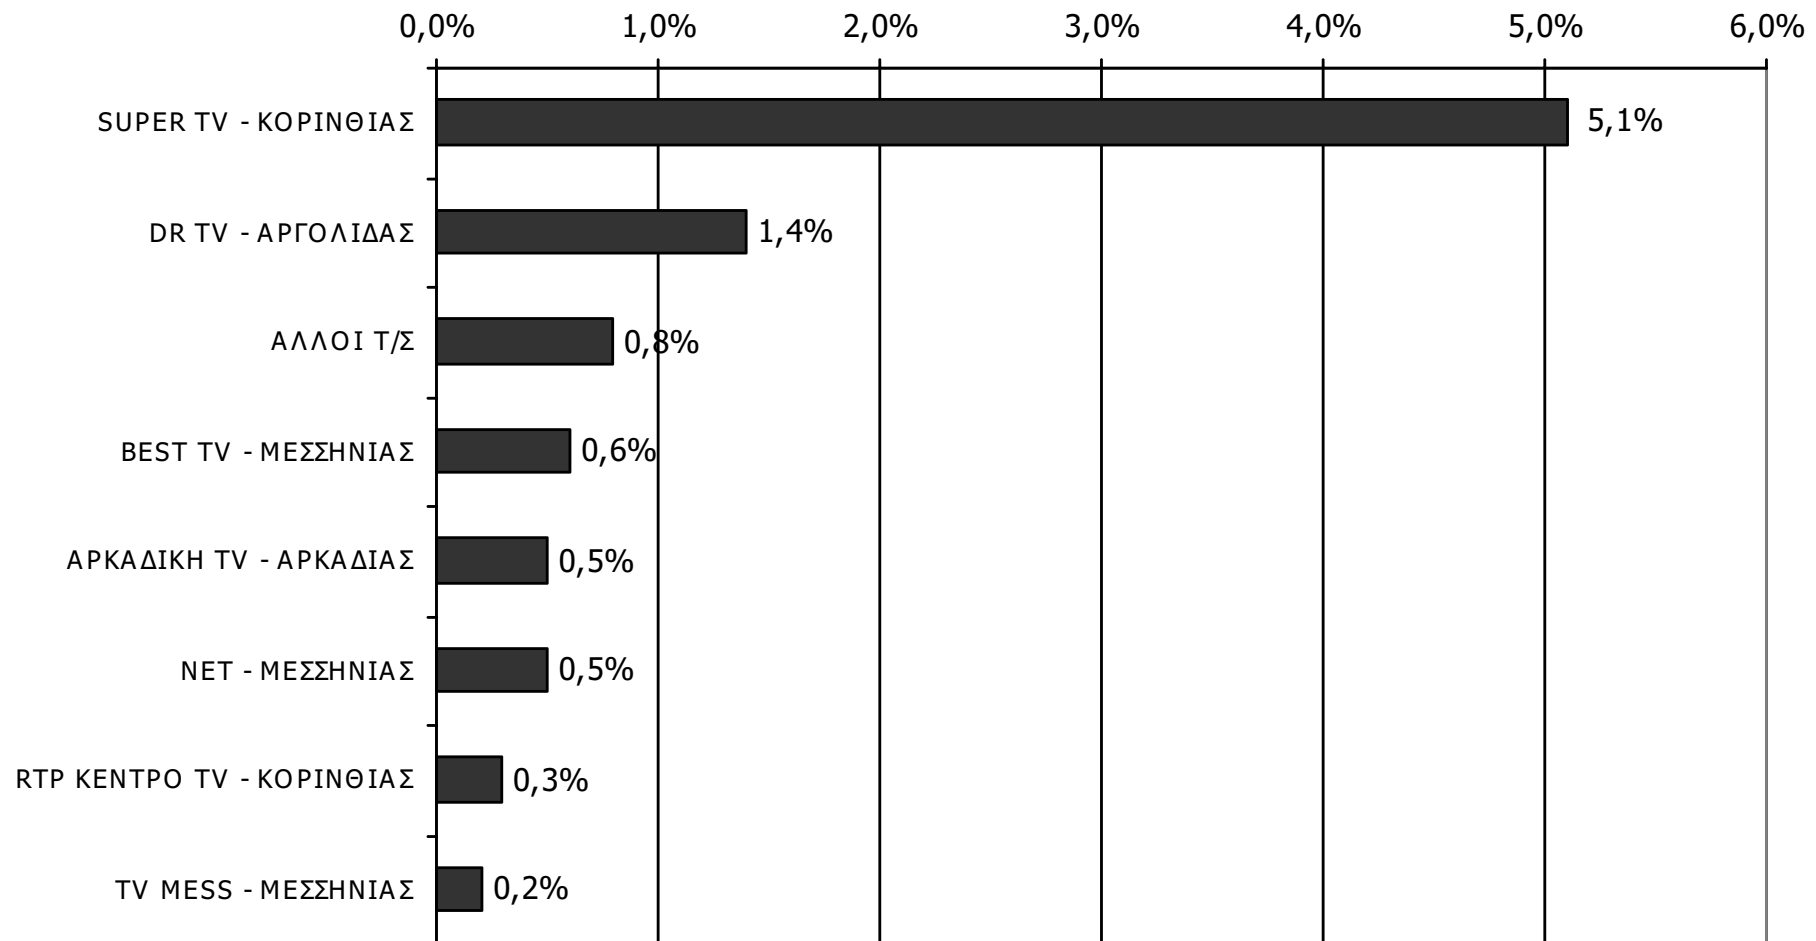

ΤΗΛΕΘΕΑΣΗ ΤΗΛΕΟΠΤΙΚΩΝ ΣΤΑΘΜΩΝ (λίγα λεπτά την τελευταία εβδομάδα)

Γενικά χθες παρακολούθησατε άλλους τοπικούς τηλεοπτικούς σταθμούς που εκπέμπουν στο νομό σας; Αν ναι, ποιους;

(Δεν παρακολούθησαν: 91,5%)

Βάση = Σύνολο ερωτηθέντων (N=650)