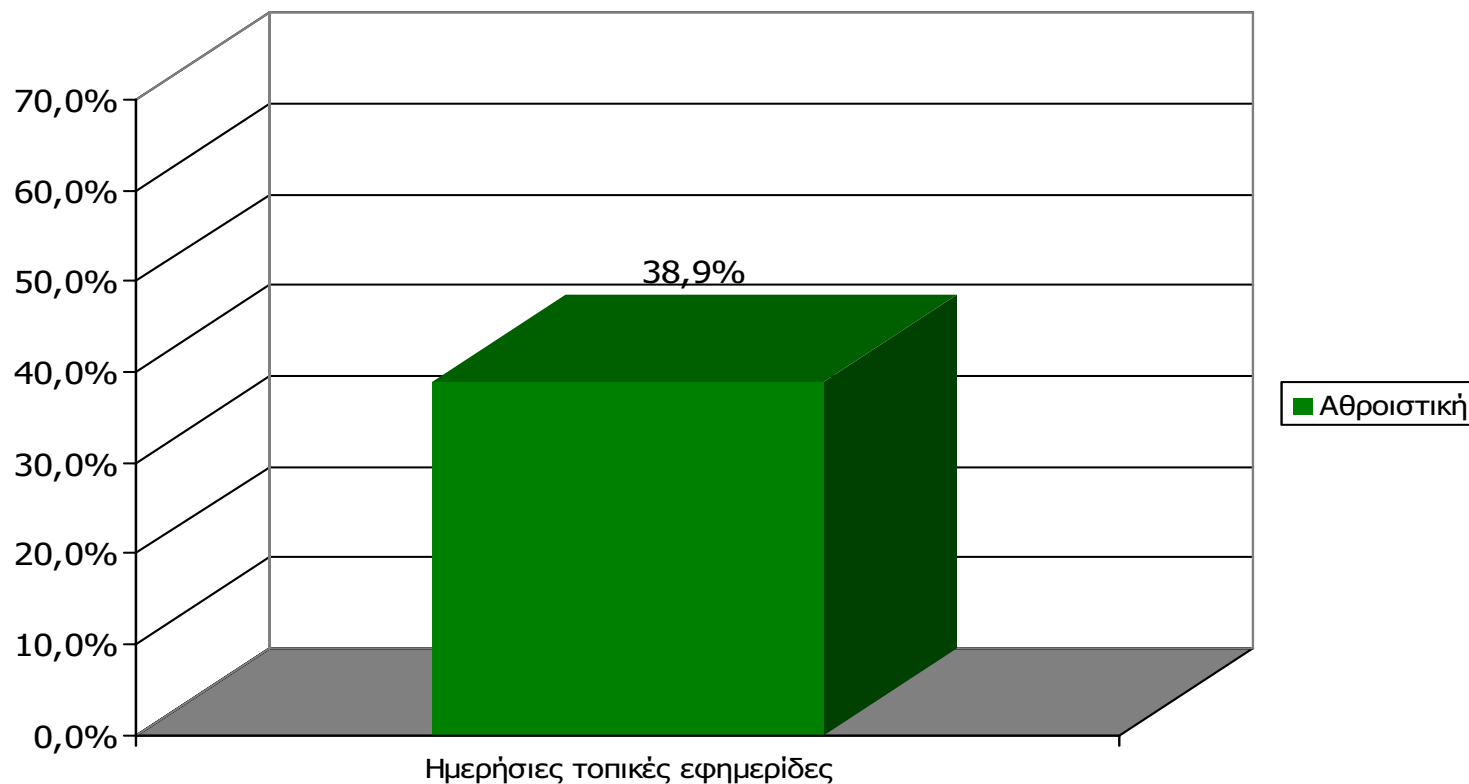

Αθροιστική αναγνωσιμότητα τριμήνου ημερήσιου τοπικού τύπου (έστω 2' το τελευταίο τρίμηνο) Νομού Λακωνίας

Βάση = Σύνολο ερωτηθέντων (N=650)

Μ.Ο.: 1.52 Εφημερίδες