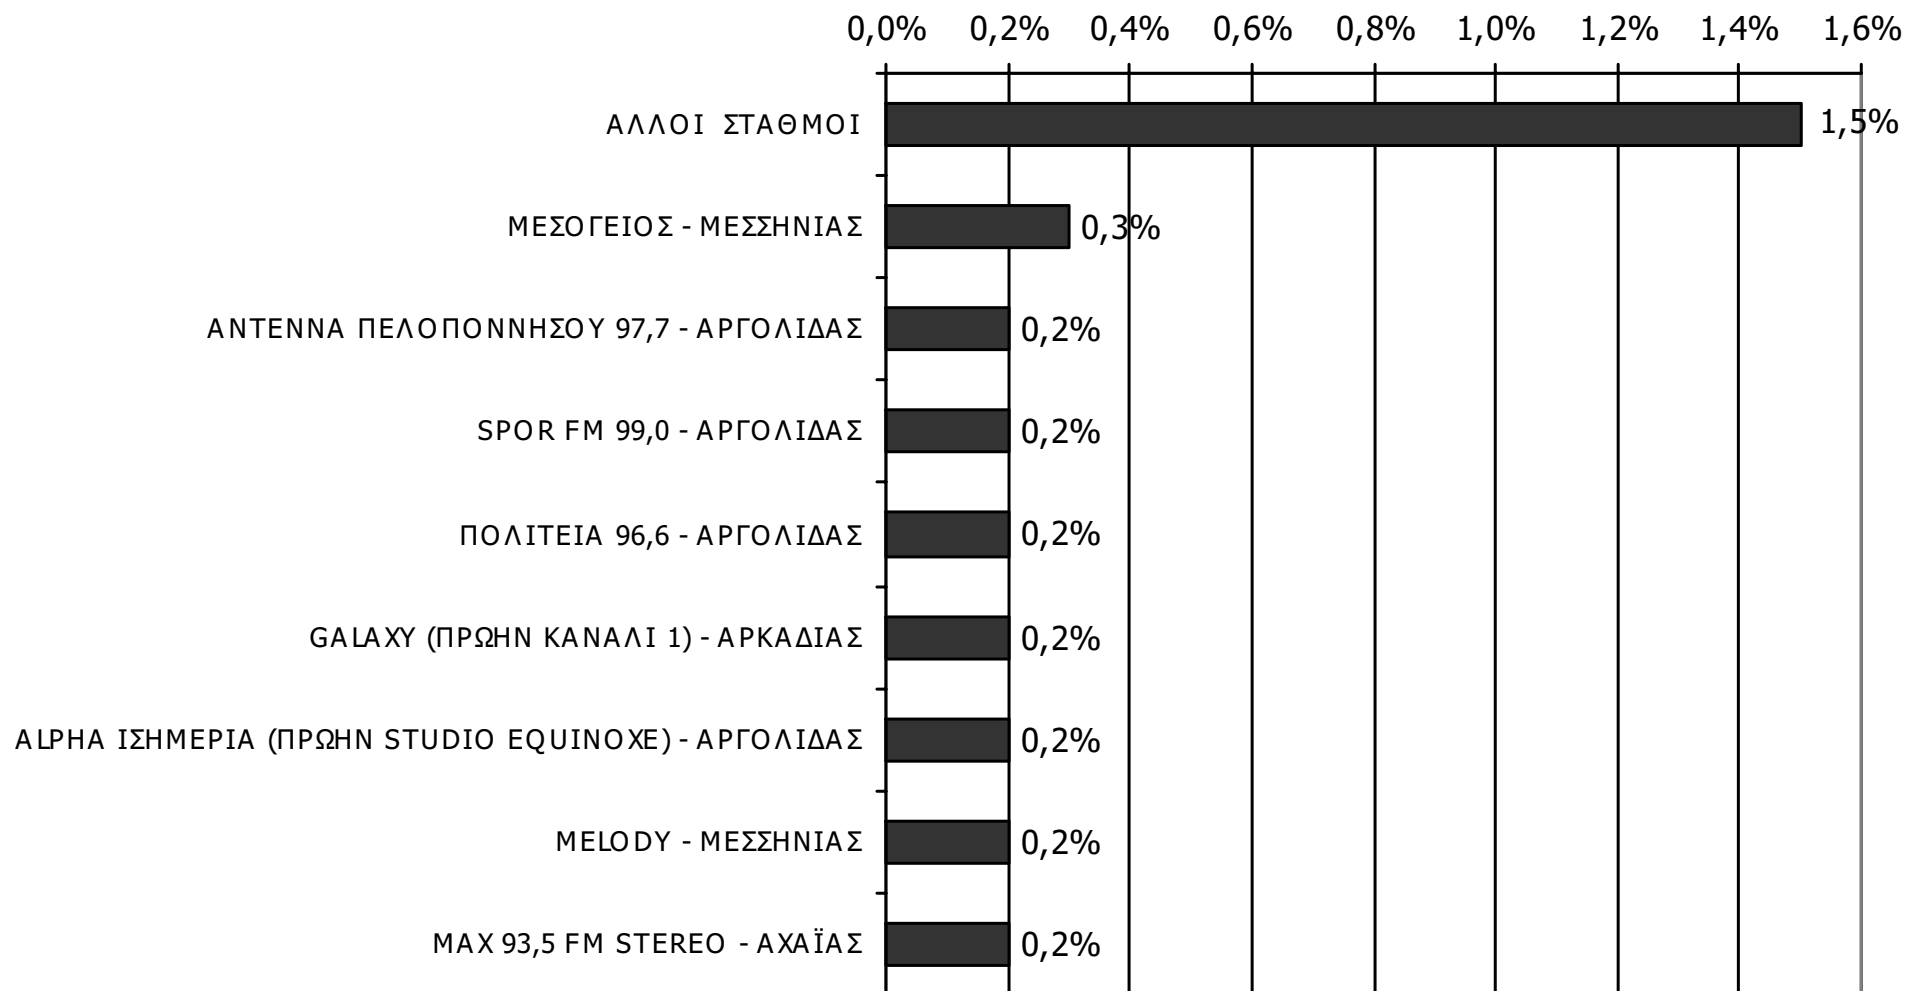

ΑΚΡΟΑΣΗ ΡΑΔΙΟΦΩΝΙΚΩΝ ΣΤΑΘΜΩΝ (λίγα λεπτά την τελευταία εβδομάδα)

Γενικά χθες ακούσατε άλλους τοπικούς ραδιοφωνικούς σταθμούς που εκπέμπουν στο νομό σας; Αν ναι, ποιους;

(Δεν άκουσαν: 97,1%)

Βάση = Σύνολο ερωτηθέντων (N=650)