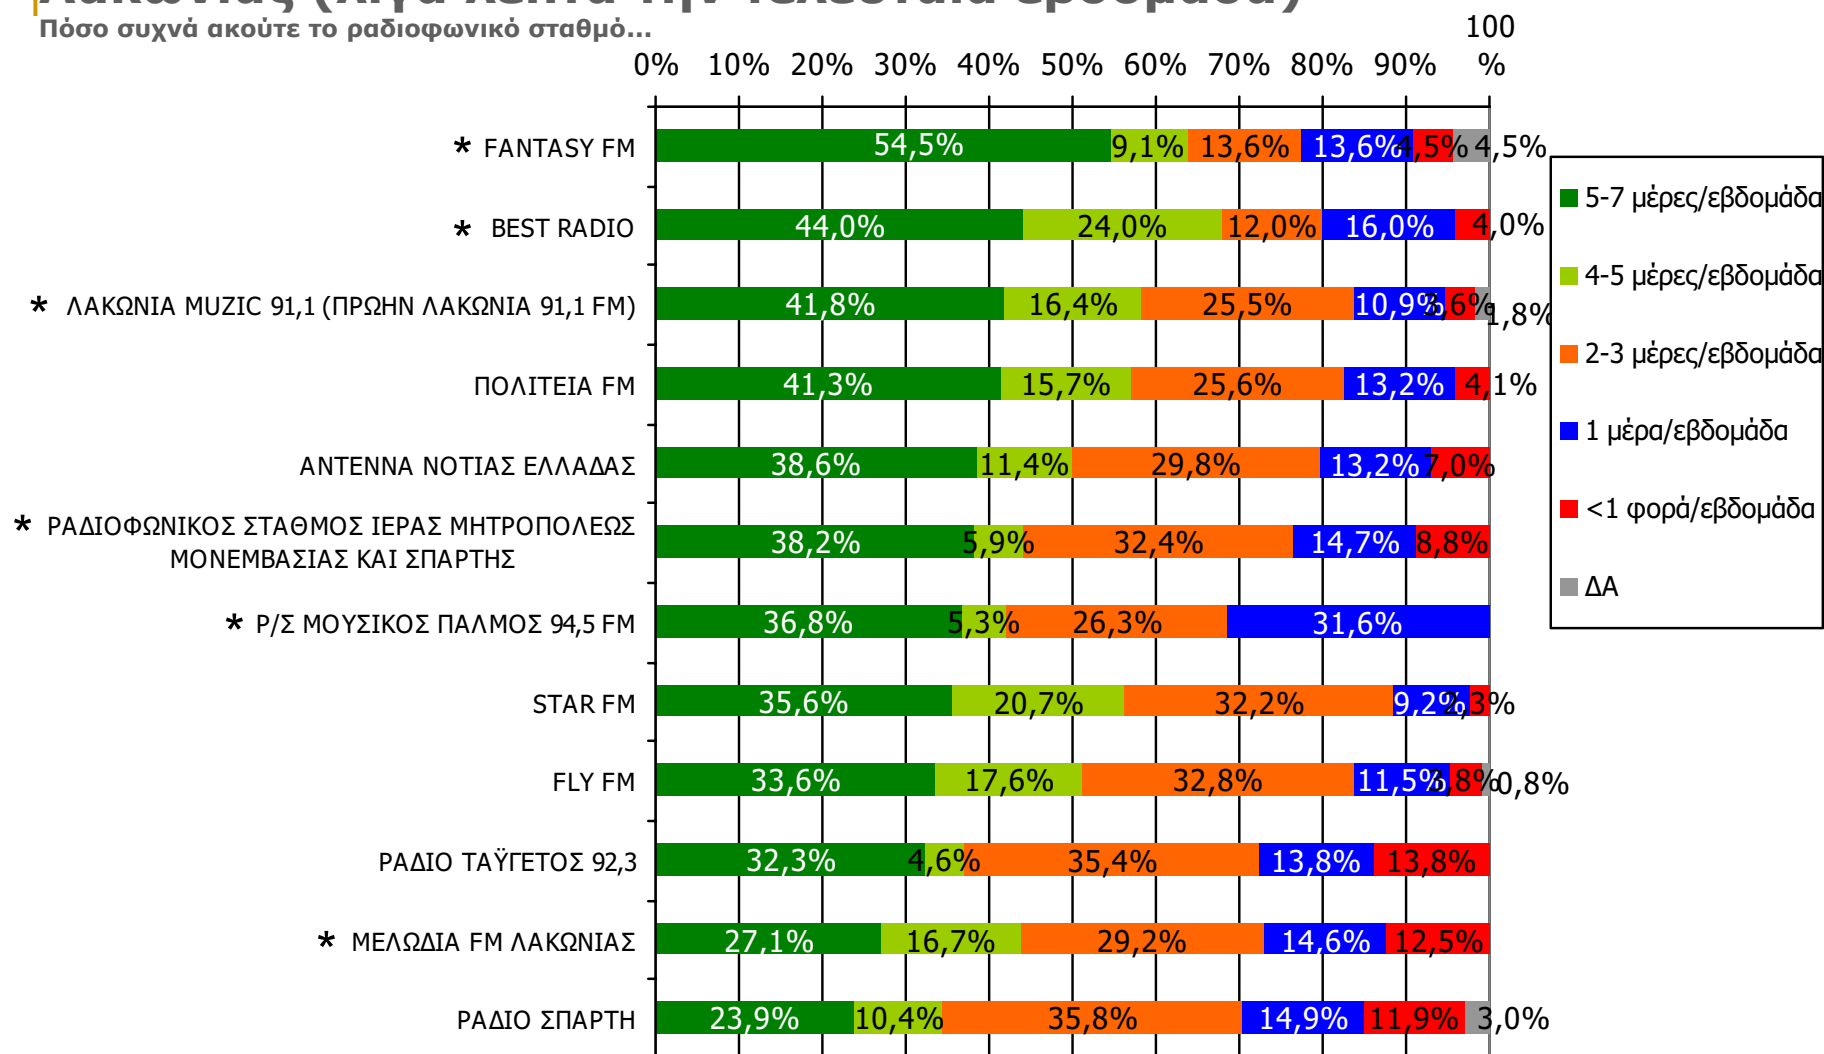

**Αθροιστική ακροαματικότητα εβδομάδας τοπικών Ρ/Σ
Νομού Λακωνίας (λίγα λεπτά την τελευταία εβδομάδα)
Προβολές στον πληθυσμό 15 ετών και άνω - 2**

Πληθυσμός Νομού Λακωνίας, 15 ετών και άνω: 79.902 άτομα	Προβολή στον πληθυσμό 15 ετών και άνω	95% Διάστημα Εμπιστοσύνης	
		Κάτω φράγμα	Άνω φράγμα
ΛΑΚΩΝΙΑ MUZIC 91,1 (ΠΡΩΗΝ ΛΑΚΩΝΙΑ 91,1 FM)	7.000	5.000	9.000
ΜΕΛΩΔΙΑ FM ΛΑΚΩΝΙΑΣ	6.000	4.000	8.000
ΡΑΔΙΟΦΩΝΙΚΟΣ ΣΤΑΘΜΟΣ ΙΕΡΑΣ ΜΗΤΡΟΠΟΛΕΩΣ ΜΟΝΕΜΒΑΣΙΑΣ ΚΑΙ ΣΠΑΡΤΗΣ	4.000	3.000	6.000
BEST RADIO	3.000	2.000	4.000
FANTASY FM	3.000	2.000	4.000
Ρ/Σ ΜΟΥΣΙΚΟΣ ΠΑΛΜΟΣ 94,5 FM	2.000	1.000	3.000

ΣΥΧΝΟΤΗΤΑ ΑΚΡΟΑΣΗΣ ΡΑΔΙΟΦΩΝΙΚΩΝ ΣΤΑΘΜΩΝ Νομού Λακωνίας (λίγα λεπτά την τελευταία εβδομάδα)

Πόσο συχνά ακούτε το ραδιοφωνικό σταθμό...

Βάση = Ακροατές (εβδομάδας) κάθε σταθμού

* Ενδεικτικά στοιχεία – Βάση μικρότερη των 60 ατόμων