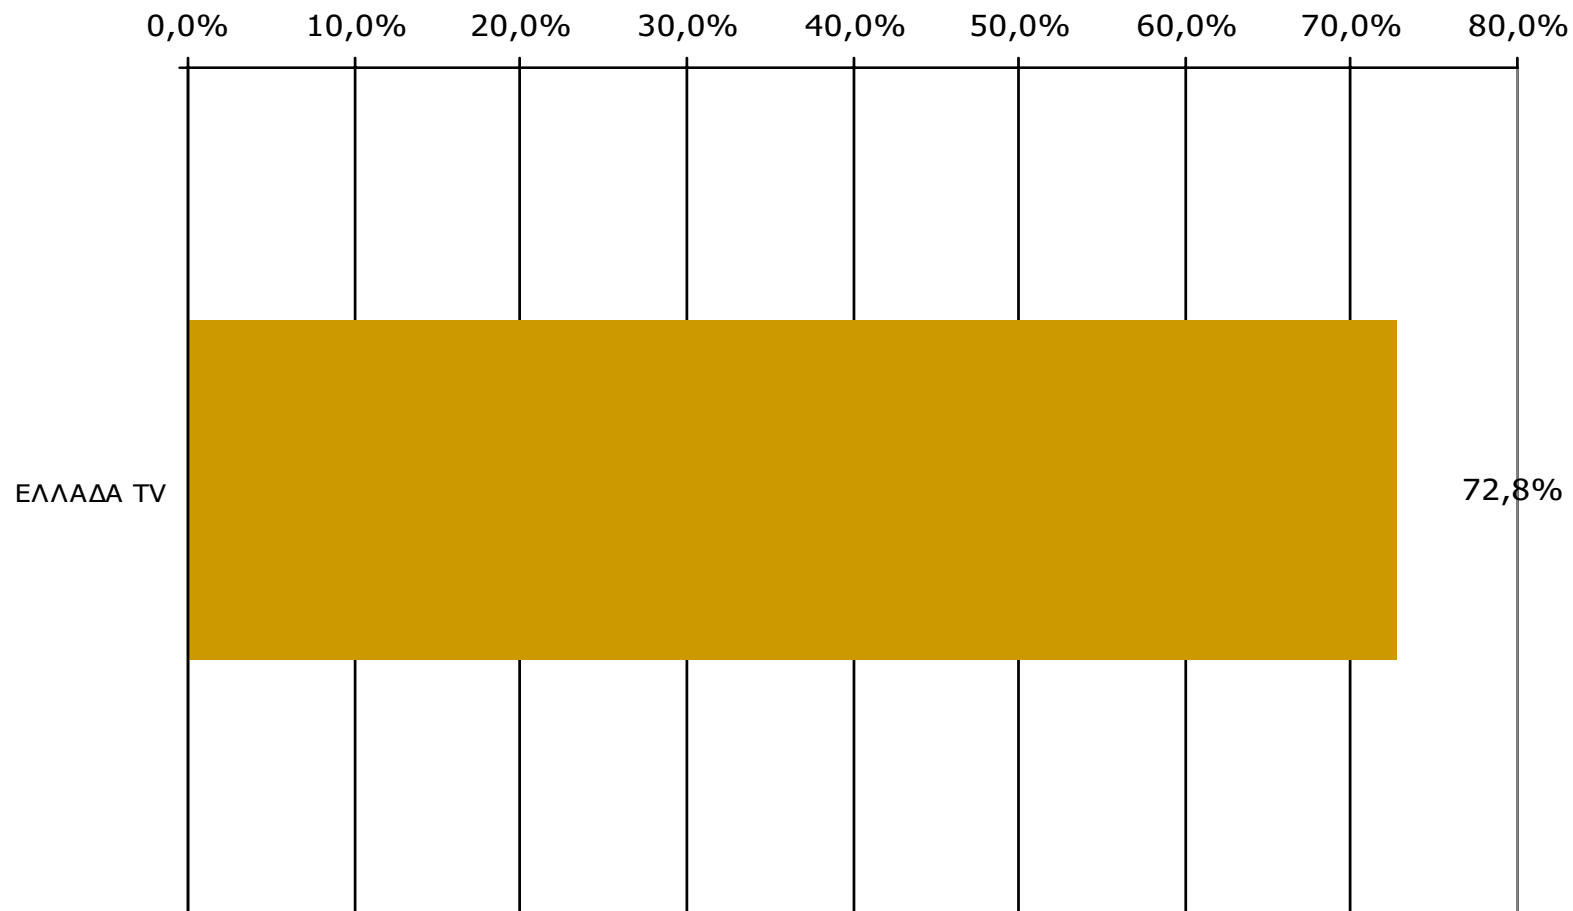

Αθροιστική τηλεθέαση εβδομάδας τοπικών Τ/Σ Νομού Λακωνίας (λίγα λεπτά την τελευταία εβδομάδα)

Θα σας διαβάσω μια σειρά από τοπικούς τηλεοπτικούς σταθμούς που εκπέμπουν στο νομό σας και θέλω να μου πείτε για κάθε έναν από αυτούς, αν τον παρακολουθήσατε την τελευταία εβδομάδα για τουλάχιστον λίγα λεπτά.

Βάση = Σύνολο ερωτηθέντων (N=650)