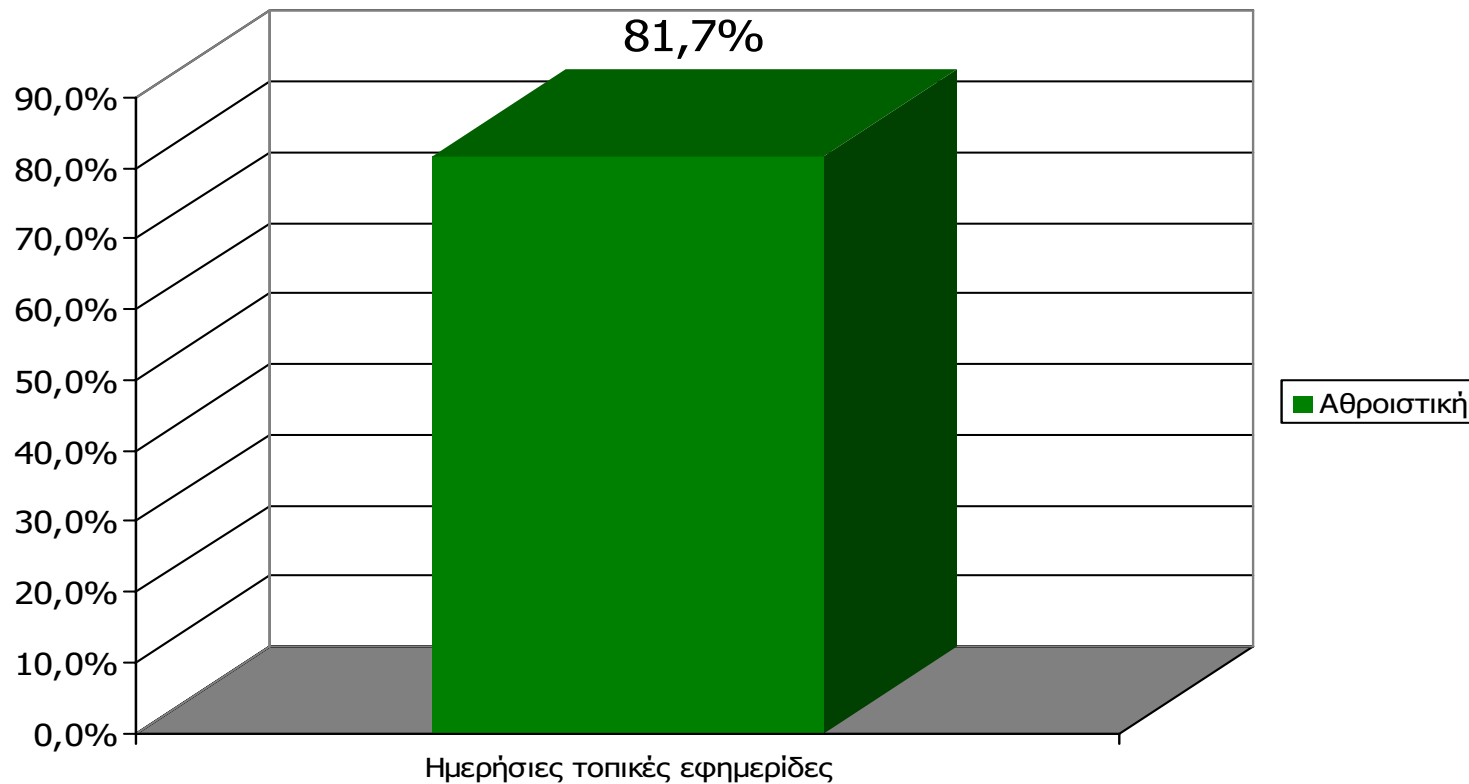

Αθροιστική αναγνωσιμότητα τριμήνου ημερήσιου τοπικού τύπου (έστω 2' το τελευταίο τρίμηνο) Νομού Λαρίσης

Μ.Ο.: 1.58 Εφημερίδες

Βάση = Σύνολο ερωτηθέντων (N=1000)