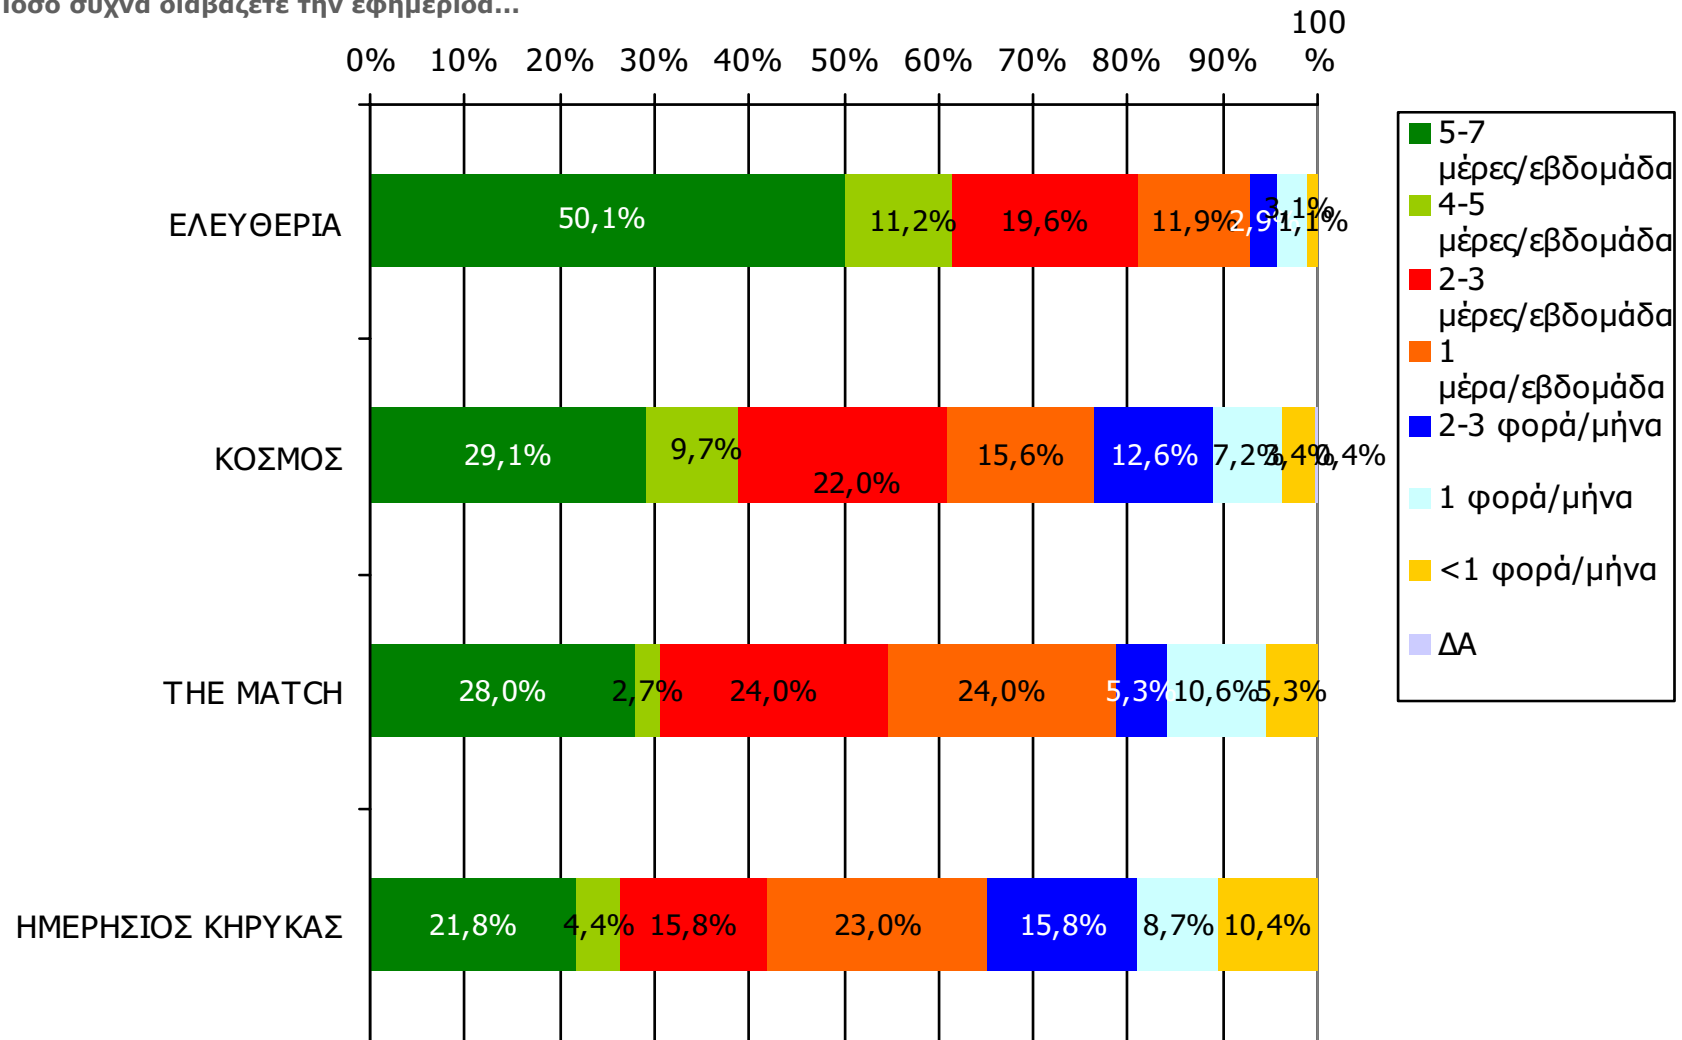

**Αθροιστική αναγνωσιμότητα τριμήνου ημερήσιου τοπικού τύπου
(έστω 2' το τελευταίο τρίμηνο) Νομού Λαρίσης
Προβολές στον πληθυσμό 15 ετών και άνω**

Πληθυσμός Νομού Λαρίσης, 15 ετών και άνω: 236.142 άτομα	Προβολή στον πληθυσμό 15 ετών και άνω	95% Διάστημα Εμπιστοσύνης	
		Κάτω φράγμα	Άνω φράγμα
ΕΛΕΥΘΕΡΙΑ	188.000	182.000	194.000
ΚΟΣΜΟΣ	56.000	50.000	62.000
ΗΜΕΡΗΣΙΟΣ ΚΗΡΥΚΑΣ	43.000	38.000	49.000
THE MATCH	18.000	14.000	22.000

ΣΥΧΝΟΤΗΤΑ ΑΝΑΓΝΩΣΗΣ ΗΜΕΡΗΣΙΩΝ ΕΦΗΜΕΡΙΔΩΝ Νομού Λαρίσης (έστω 2' το τελευταίο τρίμηνο)

Πόσο συχνά διαβάσετε την εφημερίδα...

Βάση = Αναγνώστες (τρίμηνο) κάθε τίτλου