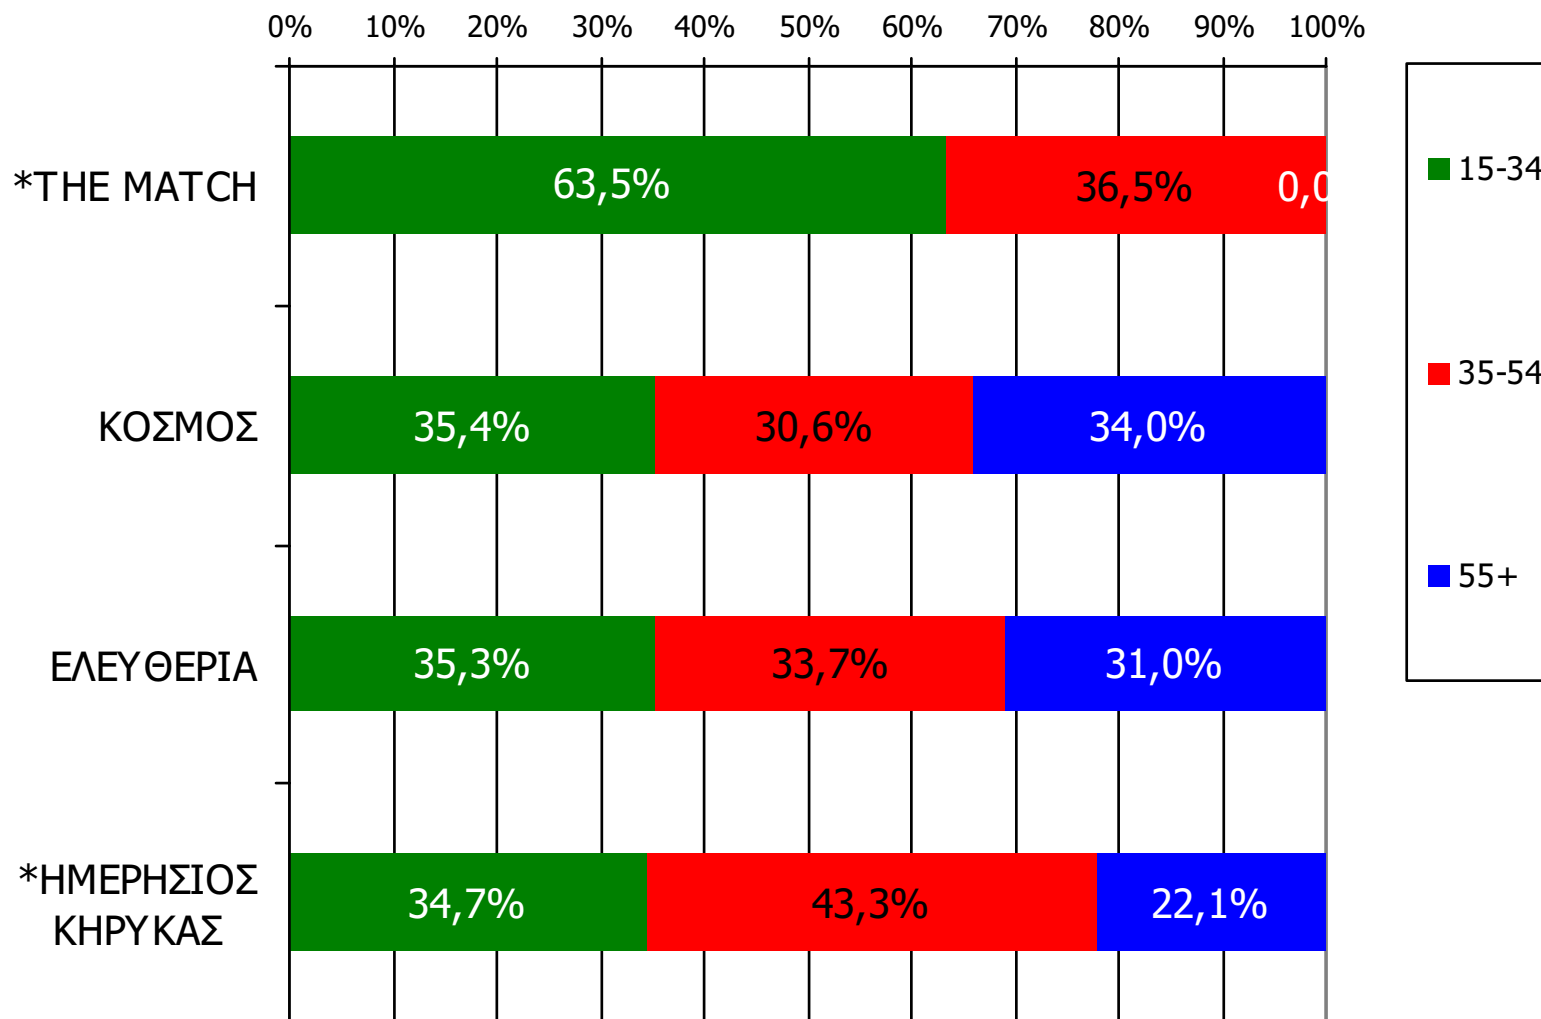

Αναγνωσιμότητα μέσου τεύχους ημερήσιου τοπικού τύπου Νομού Λαρίσης - Ηλικία/ Προφίλ

Πότε την διαβάσατε τελευταία φορά; (Χθες ή την τελευταία φορά που κυκλοφόρησε)

Βάση = Αναγνώστες (μέσου τεύχους) κάθε τίτλου

* Ενδεικτικά στοιχεία – Βάση μικρότερη των 60 ατόμων