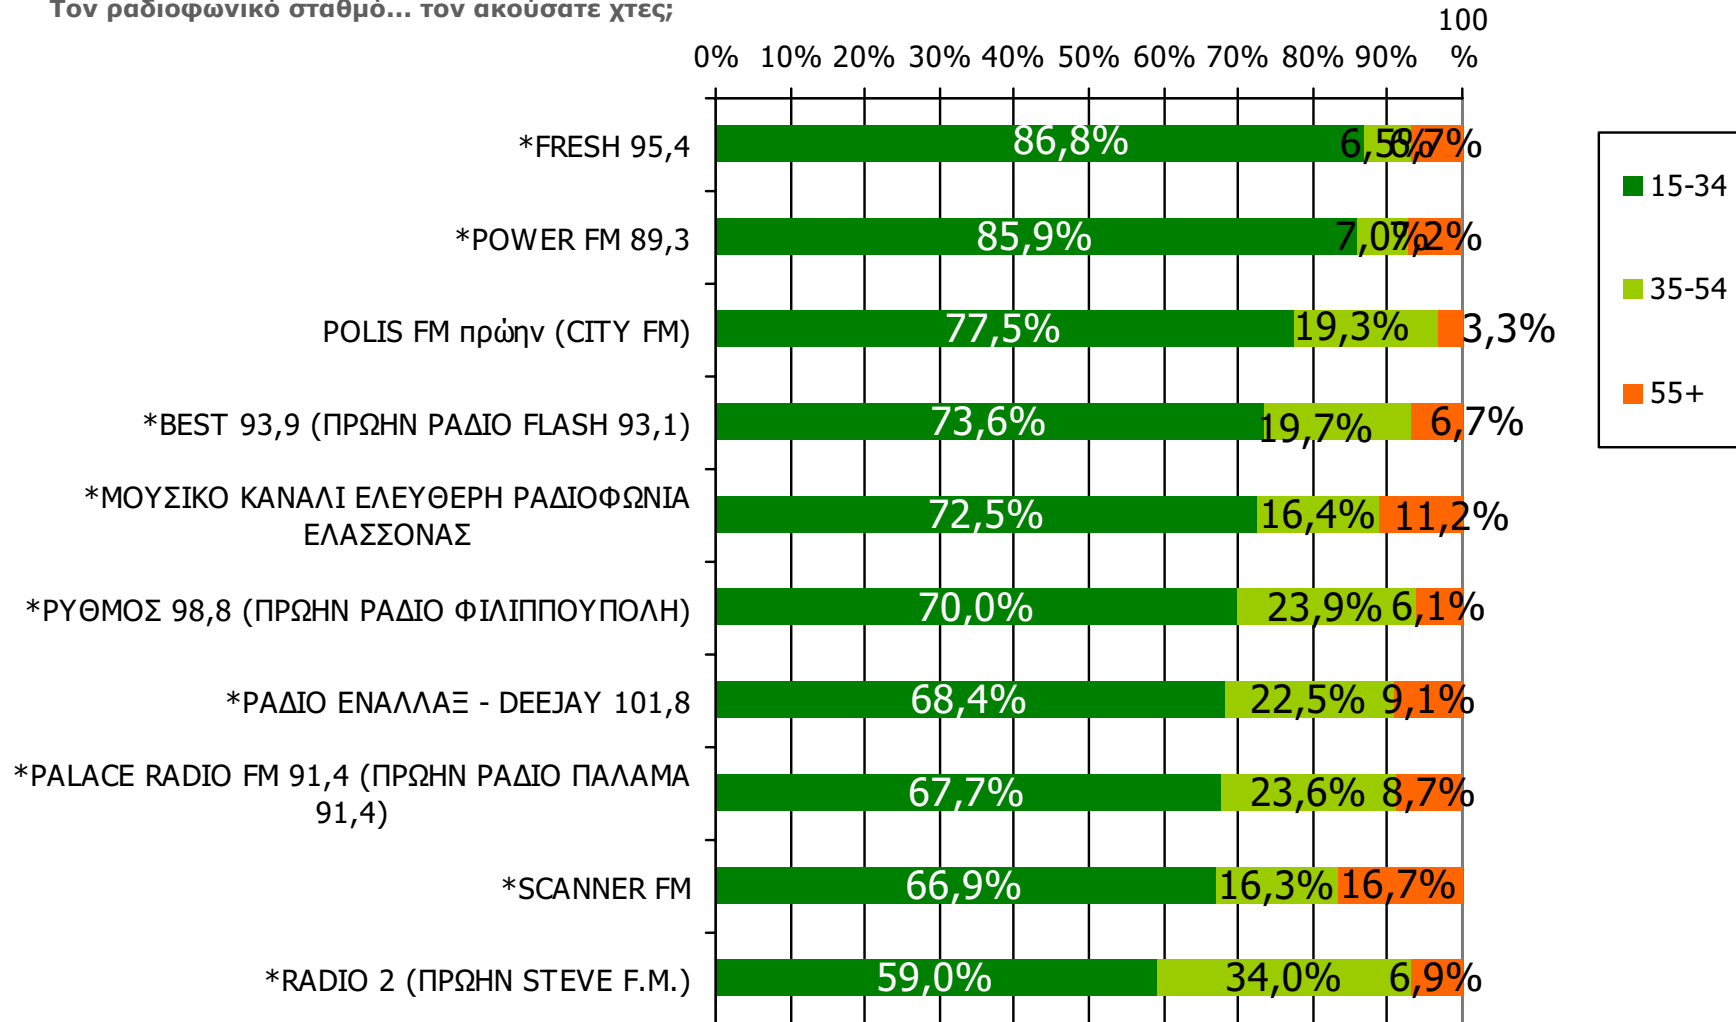

Μέση ημερήσια κάλυψη τοπικών Ρ/Σ Νομού Λαρίσης – Ηλικία / Προφίλ - 1

Τον ραδιοφωνικό σταθμό... τον ακούσατε χτες;

Βάση = Ακροατές (χθες) κάθε σταθμού

* Ενδεικτικά στοιχεία – Βάση μικρότερη των 60 ατόμων