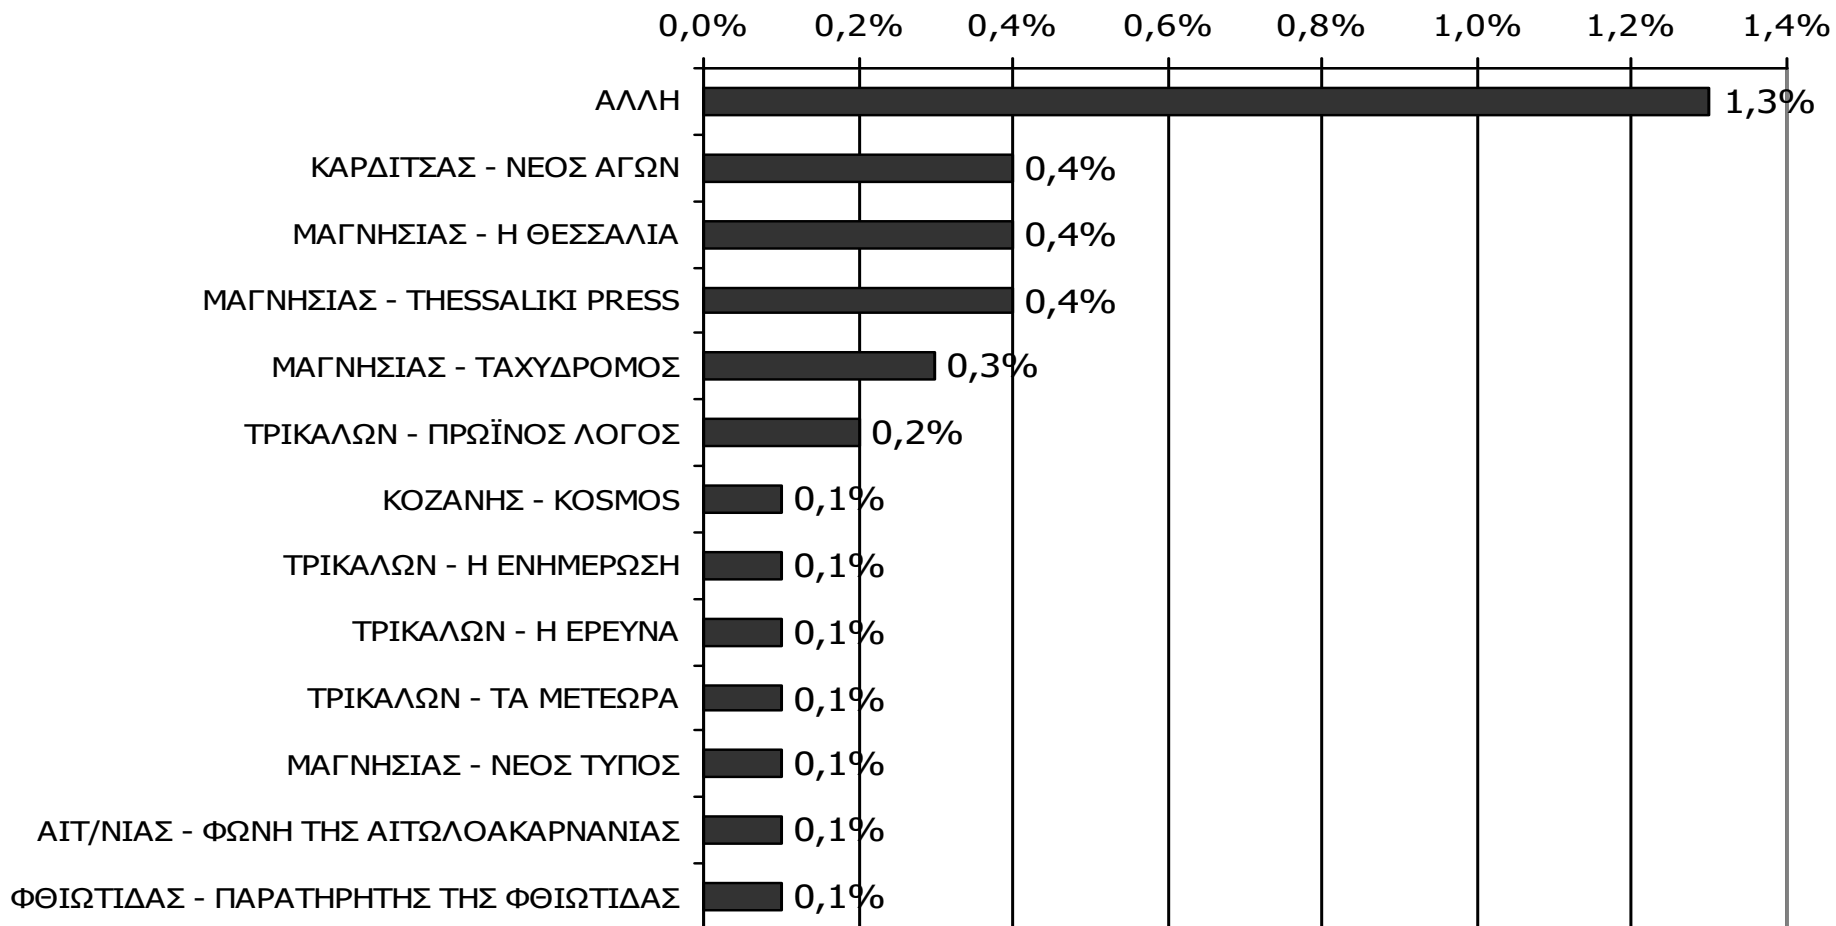

ΑΝΑΓΝΩΣΗ ΕΦΗΜΕΡΙΔΩΝ ΟΜΟΡΩΝ ΝΟΜΩΝ

Διαβάσατε το τελευταίο τρίμηνο, άλλες τοπικές καθημερινές ή εβδομαδιαίες εφημερίδες που κυκλοφόρησαν στο νομό σας; Αν ναι, ποιες;

(Δεν διάβασα: 96,8%)

Βάση = Σύνολο ερωτηθέντων (N=1000)