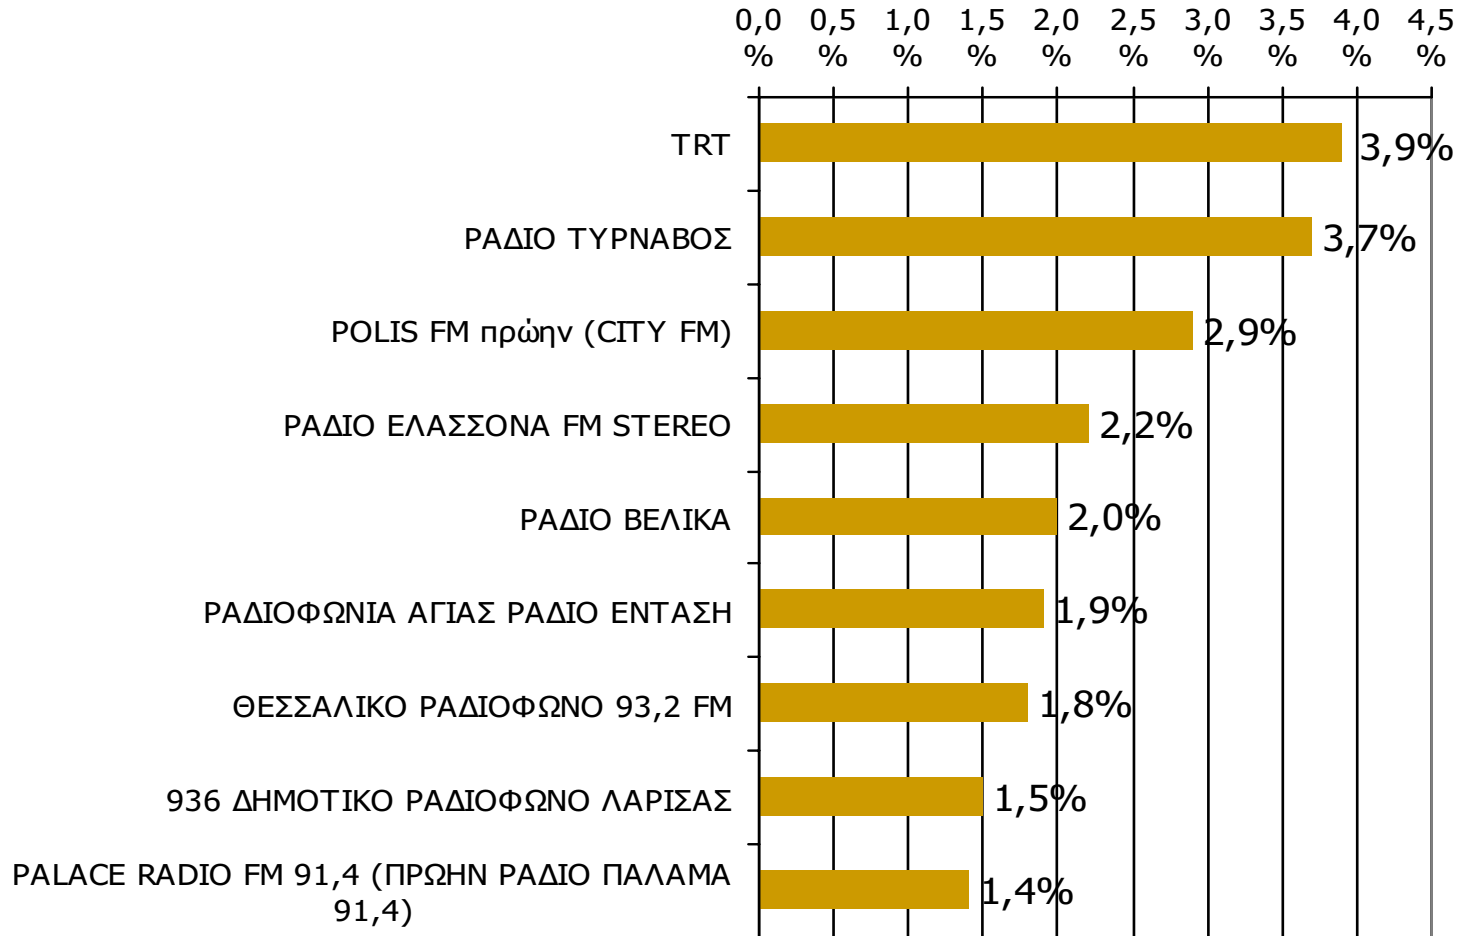

Μέση κάλυψη χρονικών ζωνών της ημέρας τοπικών Ρ/Σ Νομού Λαρίσης 9:00-12:59 - 1

Ποιες ώρες ακούσατε το ραδιοφωνικό σταθμό...

* Εμφανίζονται οι Ρ/Σ που αναφέρθηκαν στη συγκεκριμένη ζώνη

Βάση = Σύνολο ερωτηθέντων (N=1000)