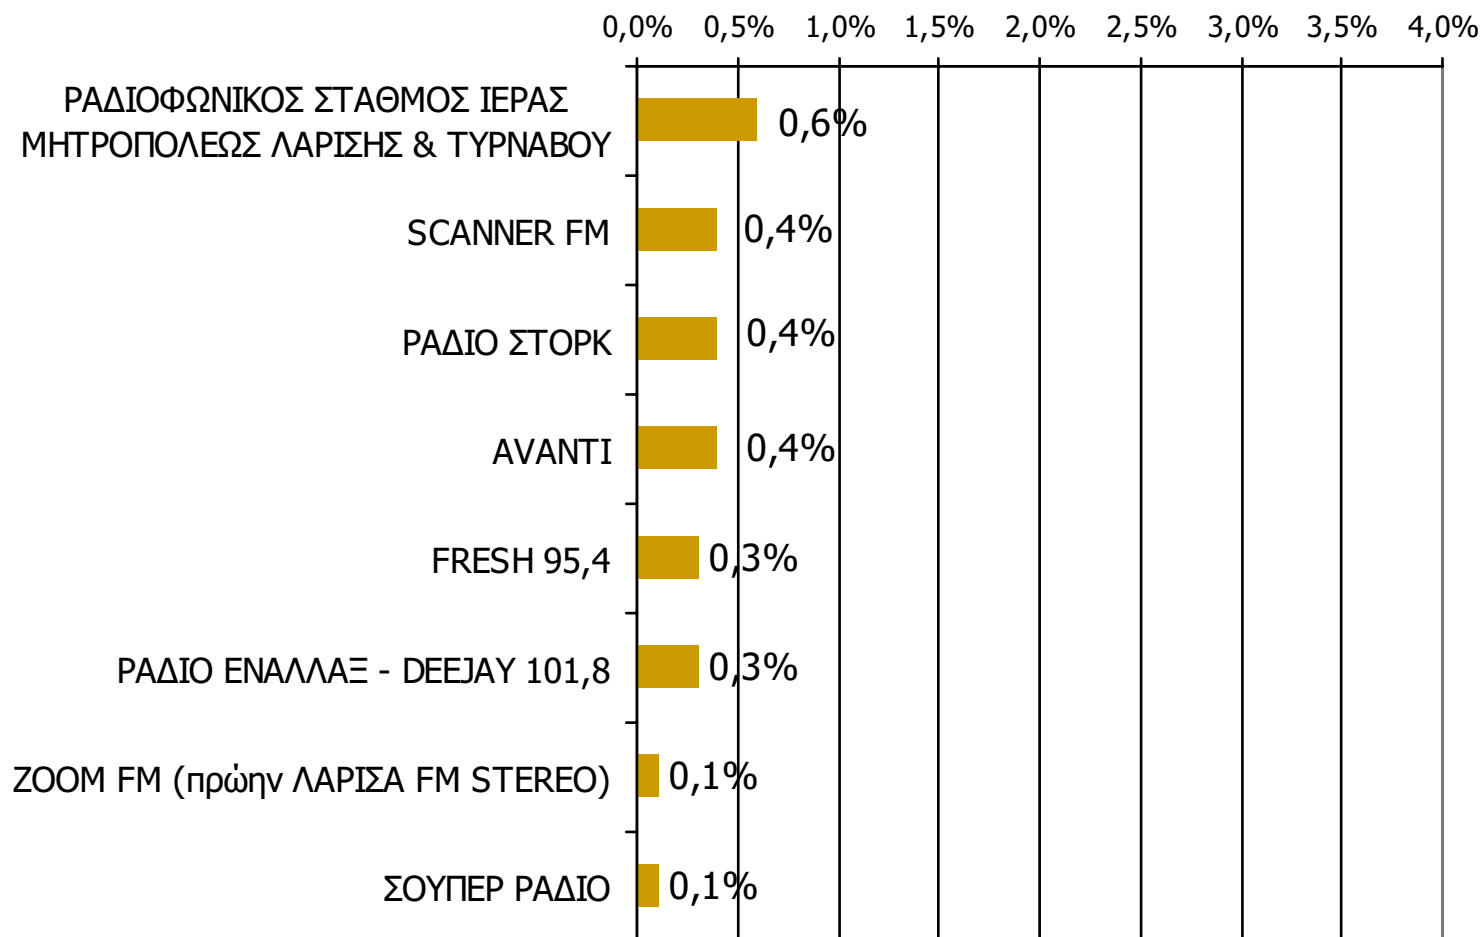

Μέση κάλυψη χρονικών ζωνών της ημέρας τοπικών Ρ/Σ Νομού Λαρίσης 13:00-15:59 - 3

Ποιες ώρες ακούσατε το ραδιοφωνικό σταθμό...

* Εμφανίζονται οι Ρ/Σ που αναφέρθηκαν στη συγκεκριμένη ζώνη

Βάση = Σύνολο ερωτηθέντων (N=1000)