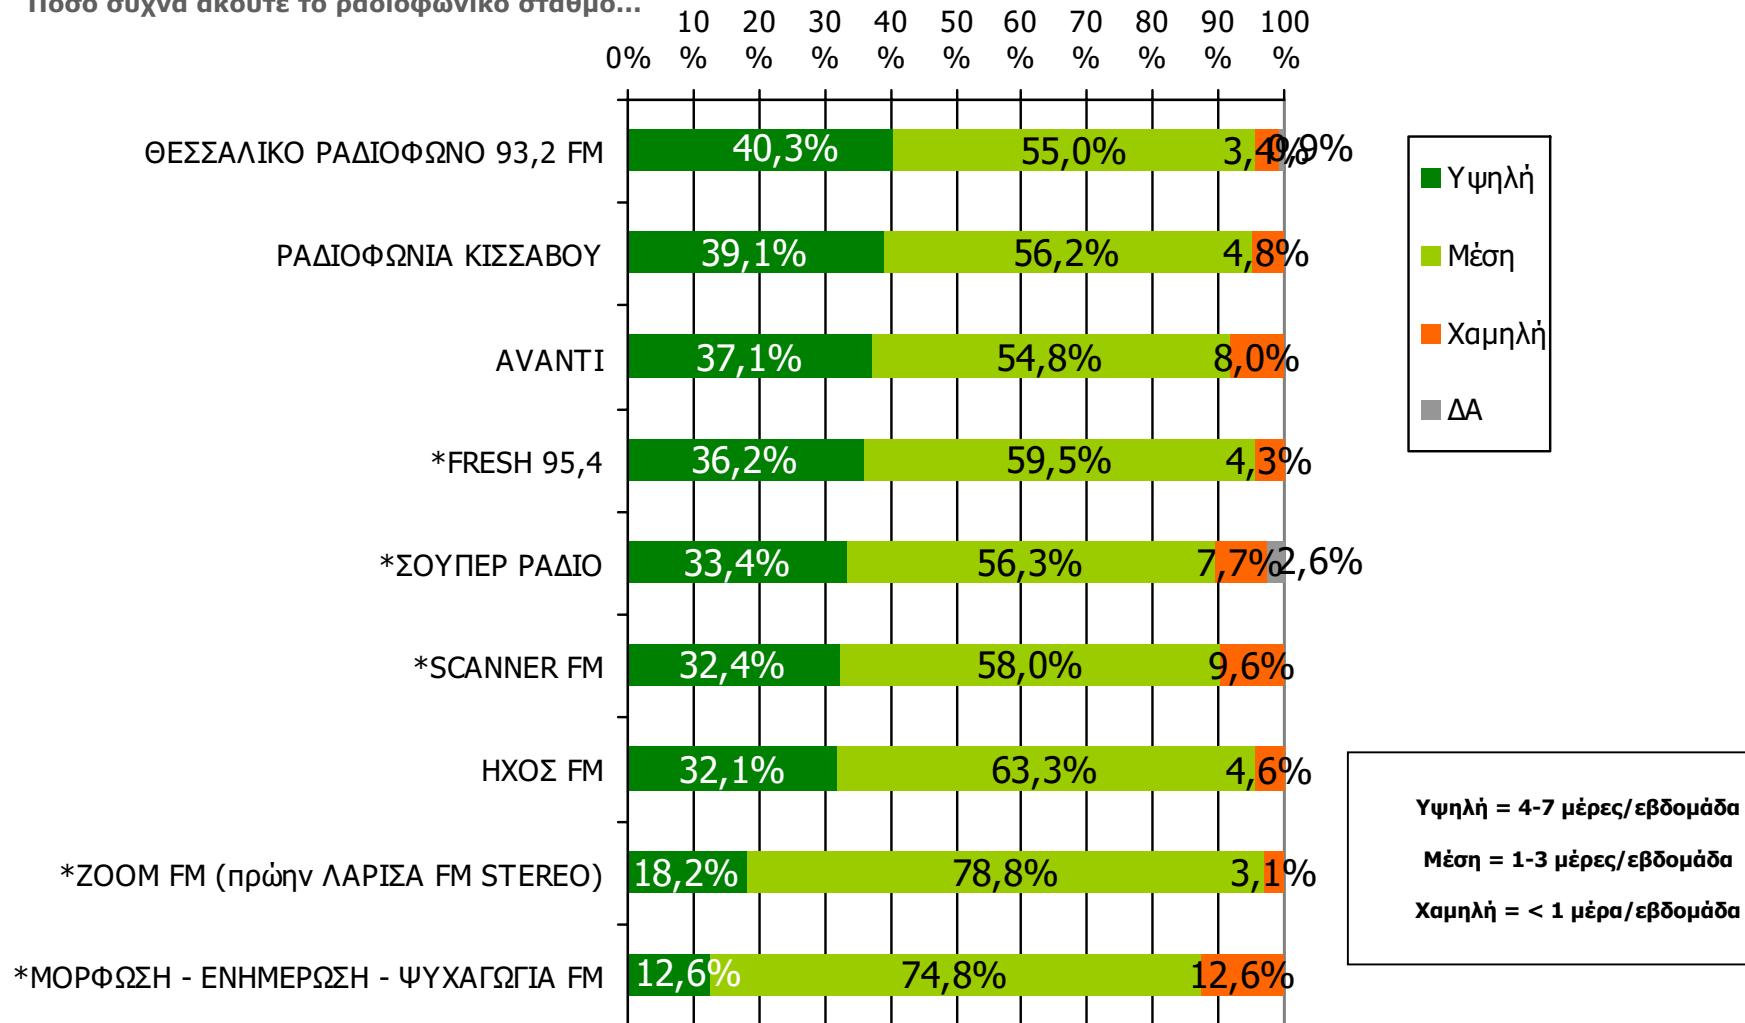

ΣΥΧΝΟΤΗΤΑ ΑΚΡΟΑΣΗΣ ΡΑΔΙΟΦΩΝΙΚΩΝ ΣΤΑΘΜΩΝ Νομού Λαρίσης (λίγα λεπτά την τελευταία εβδομάδα) - 3

Πόσο συχνά ακούτε το ραδιοφωνικό σταθμό...

Βάση = Ακροατές (εβδομάδας) κάθε σταθμού

* Ενδεικτικά στοιχεία – Βάση μικρότερη των 60 ατόμων