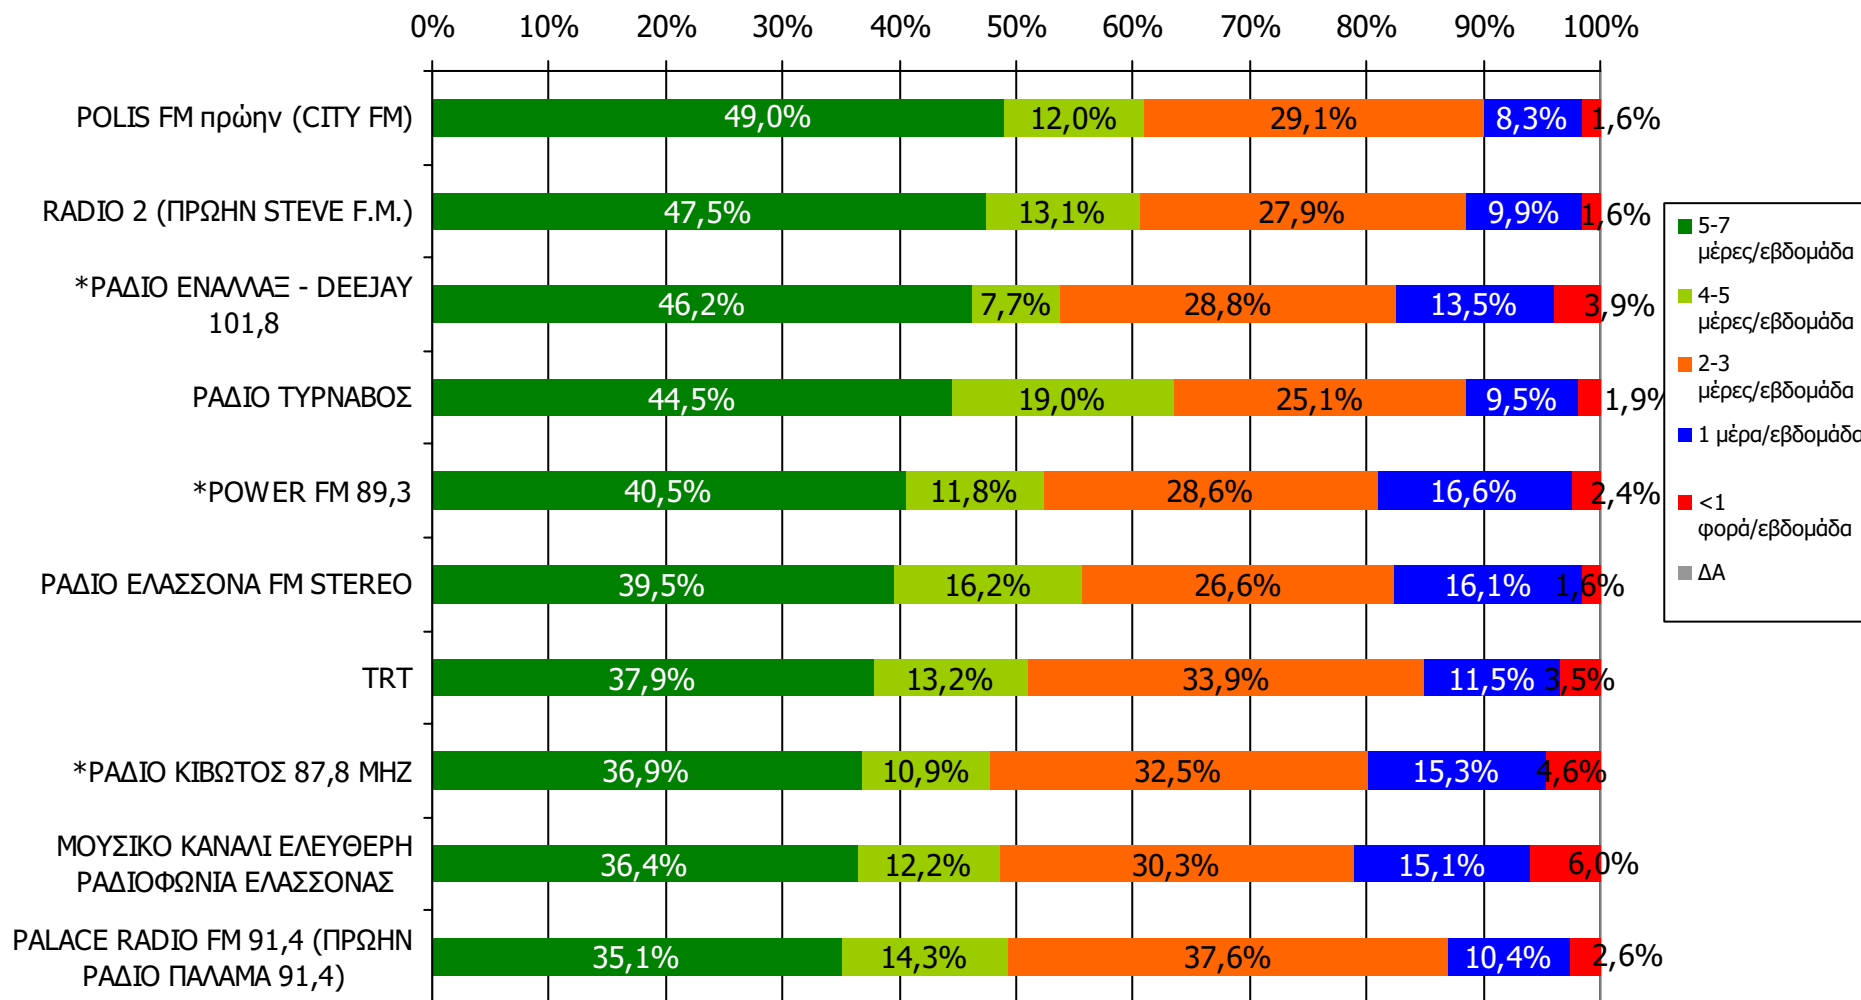

**Αθροιστική ακροαματικότητα εβδομάδας τοπικών Ρ/Σ
Νομού Λαρίσης (λίγα λεπτά την τελευταία εβδομάδα) – 3
Προβολές στον πληθυσμό 15 ετών και άνω**

Πληθυσμός Νομού Λαρίσης, 15 ετών και άνω: 236.142 άτομα	Προβολή στον πληθυσμό 15 ετών και άνω	95% Διάστημα Εμπιστοσύνης	
		Κάτω φράγμα	Άνω φράγμα
FRESH 95,4	11.000	8.000	14.000
ΡΑΔΙΟ ΚΙΒΩΤΟΣ 87,8 ΜΗΖ	11.000	8.000	14.000
POWER FM 89,3	10.000	7.000	13.000
ΣΟΥΠΕΡ ΡΑΔΙΟ	9.000	6.000	12.000
ENJOY RADIO	9.000	6.000	12.000
ZOOM FM (πρώην ΛΑΡΙΣΑ FM STEREO)	8.000	5.000	10.000
SCANNER FM	7.000	5.000	10.000
ΜΟΡΦΩΣΗ - ΕΝΗΜΕΡΩΣΗ - ΨΥΧΑΓΩΓΙΑ FM	2.000	Λιγότερο από 1.000 άτομα	3.000
ΑΝΑΤΟΛΙΚΟΣ 95,8	2.000	Λιγότερο από 1.000 άτομα	3.000

ΣΥΧΝΟΤΗΤΑ ΑΚΡΟΑΣΗΣ ΡΑΔΙΟΦΩΝΙΚΩΝ ΣΤΑΘΜΩΝ Νομού Λαρίσης (λίγα λεπτά την τελευταία εβδομάδα) - 1

Πόσο συχνά ακούτε το ραδιοφωνικό σταθμό...

Βάση = Ακροατές (εβδομάδας) κάθε σταθμού

* Ενδεικτικά στοιχεία – Βάση μικρότερη των 60 ατόμων