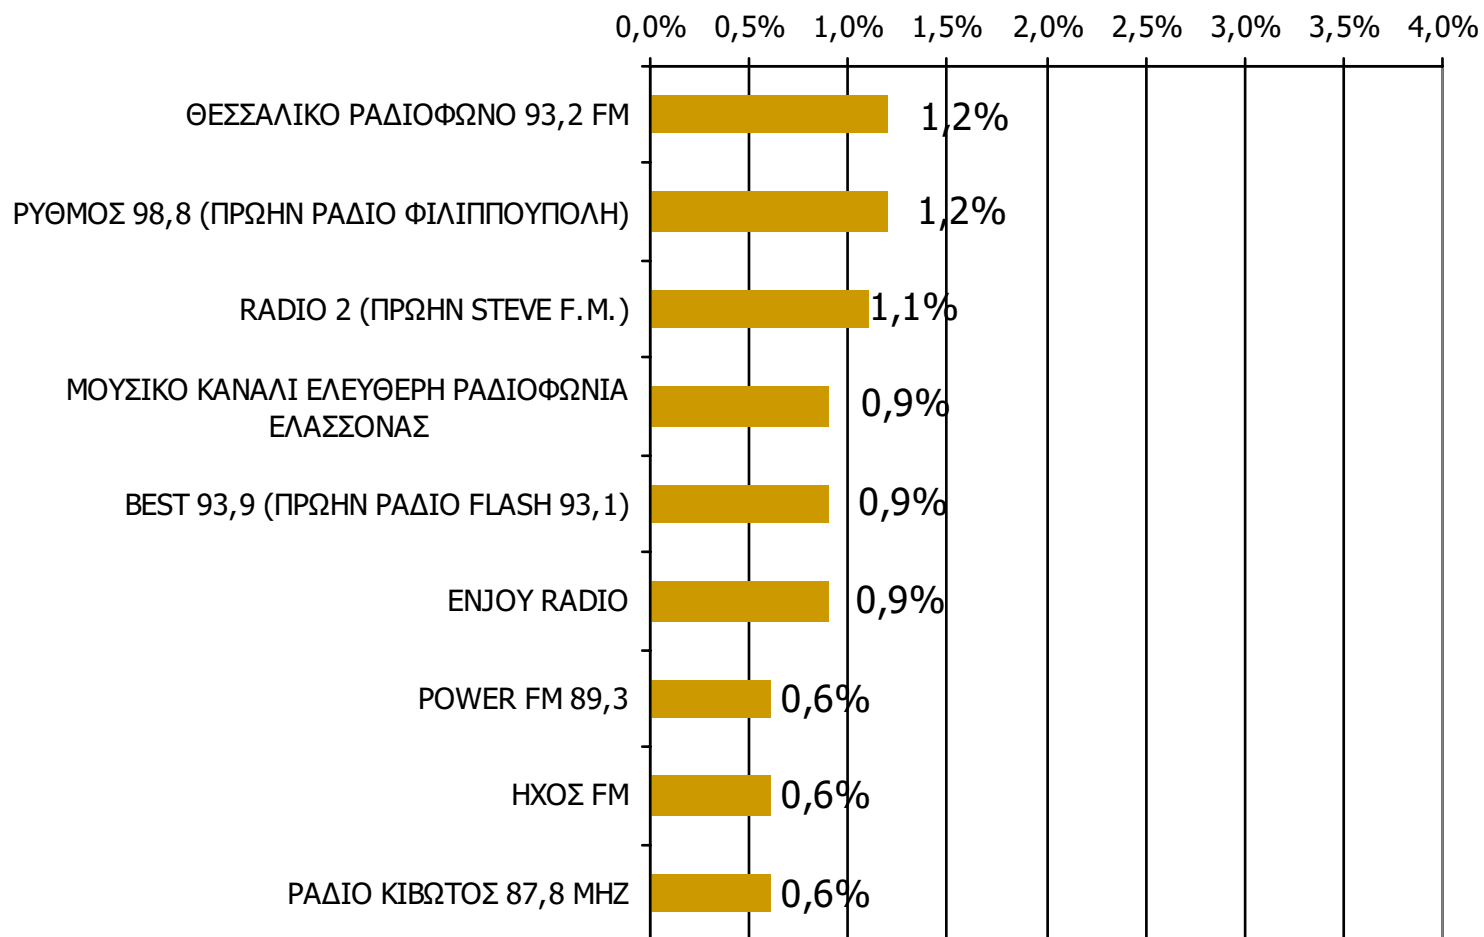

Μέση κάλυψη χρονικών ζωνών της ημέρας τοπικών Ρ/Σ Νομού Λαρίσης 13:00-15:59 - 2

Ποιες ώρες ακούσατε το ραδιοφωνικό σταθμό...

* Εμφανίζονται οι Ρ/Σ που αναφέρθηκαν στη συγκεκριμένη ζώνη

Βάση = Σύνολο ερωτηθέντων (N=1000)