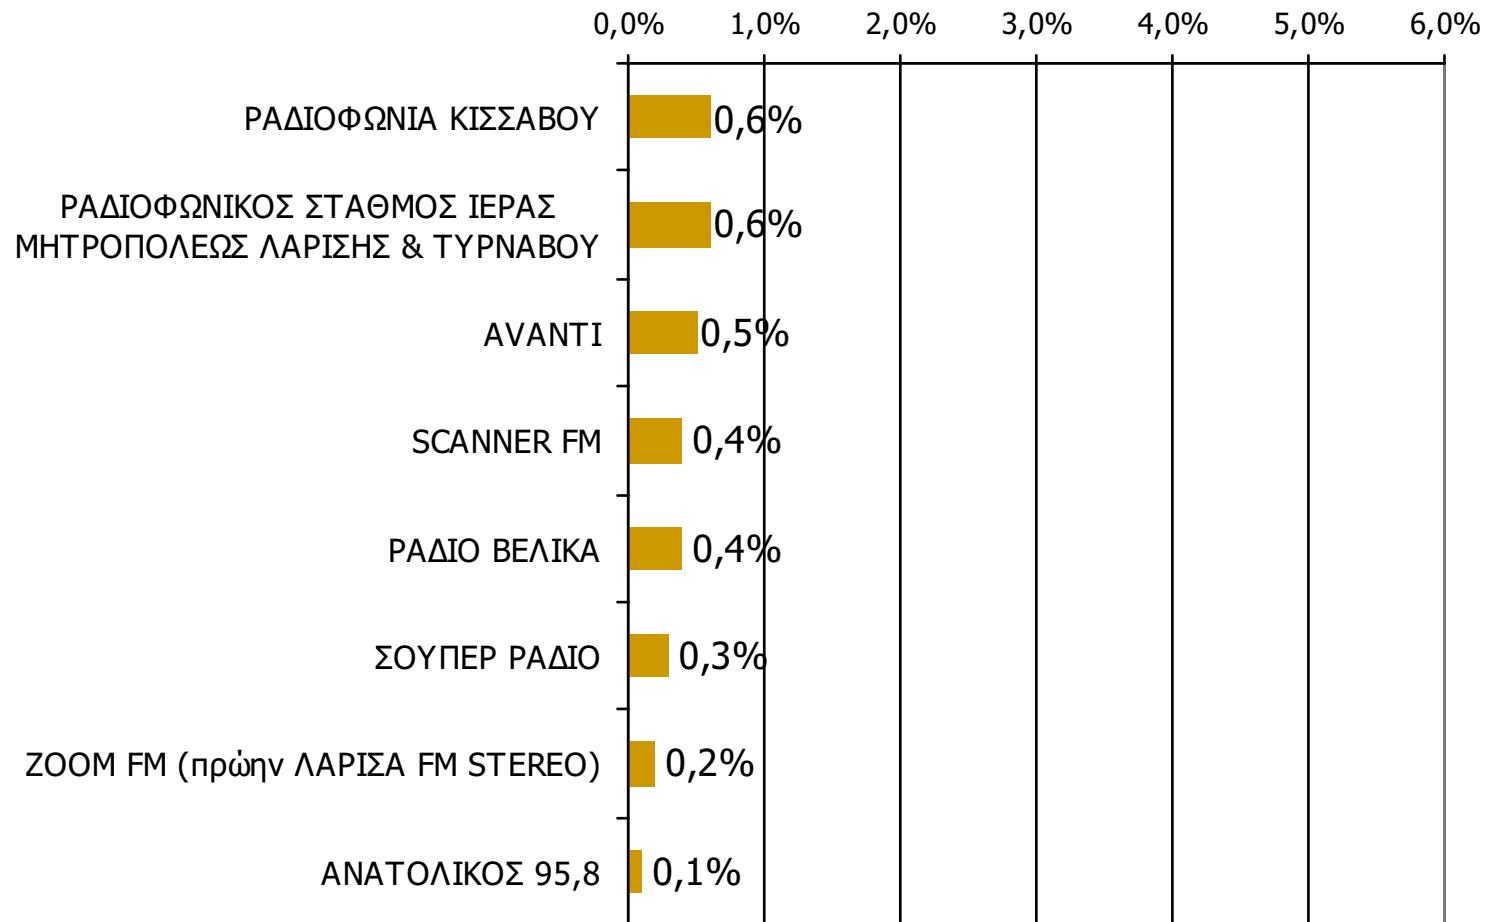

Μέση κάλυψη χρονικών ζωνών της ημέρας τοπικών Ρ/Σ Νομού Λαρίσης 16:00-19:59 - 3

Ποιες ώρες ακούσατε το ραδιοφωνικό σταθμό...

* Εμφανίζονται οι Ρ/Σ που αναφέρθηκαν στη συγκεκριμένη ζώνη

Βάση = Σύνολο ερωτηθέντων (N=1000)