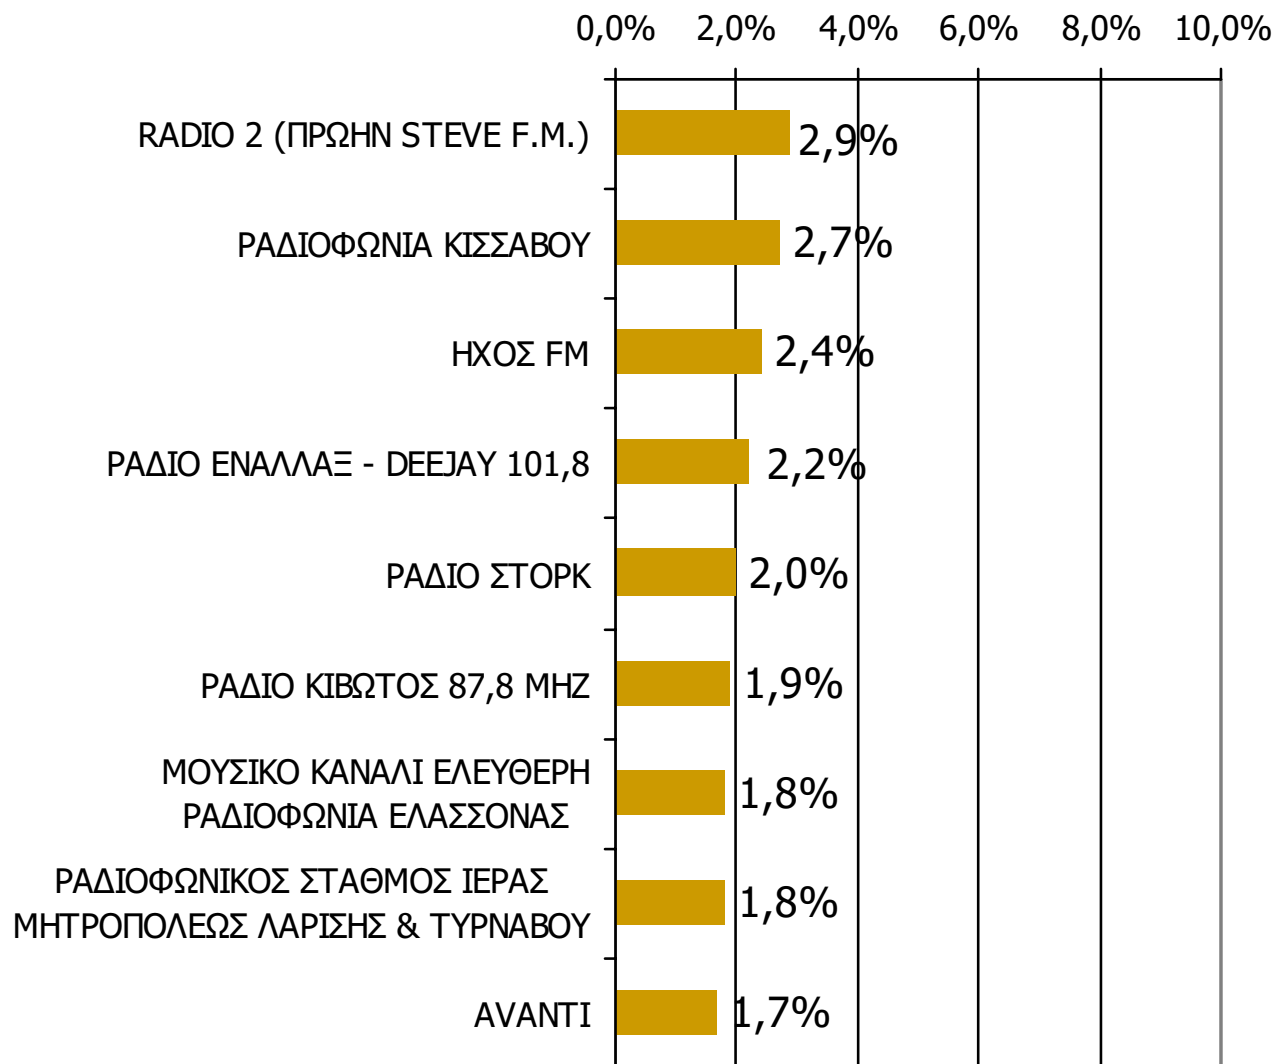

Μέση ημερήσια κάλυψη τοπικών Ρ/Σ Νομού Λαρίσης - 2

Τον ραδιοφωνικό σταθμό... τον ακούσατε χτες;

Βάση = Σύνολο ερωτηθέντων (N=1000)