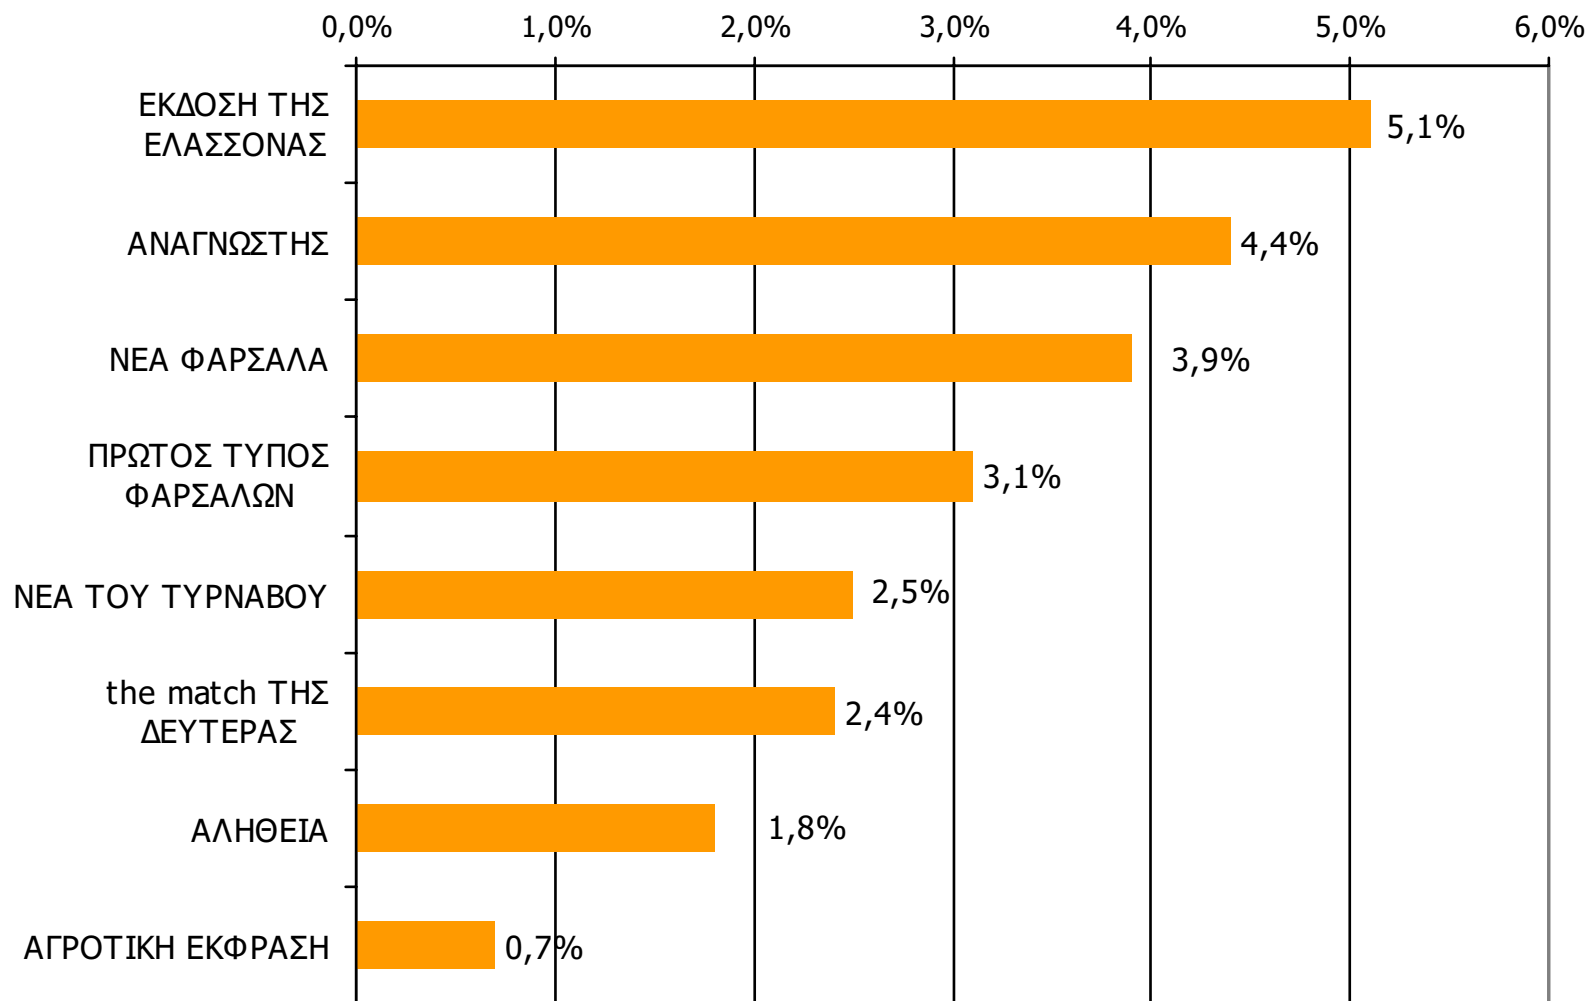

Πότε την διαβάσατε τελευταία φορά; (Την τελευταία εβδομάδα)

Βάση = Σύνολο ερωτηθέντων (N=1000)

Αναγνωσιμότητα μέσω τεύχους εβδομαδιαίου τοπικού τύπου Νομού Λαρίσης – Φύλο

Πότε την διαβάσατε τελευταία φορά; (Την τελευταία εβδομάδα)