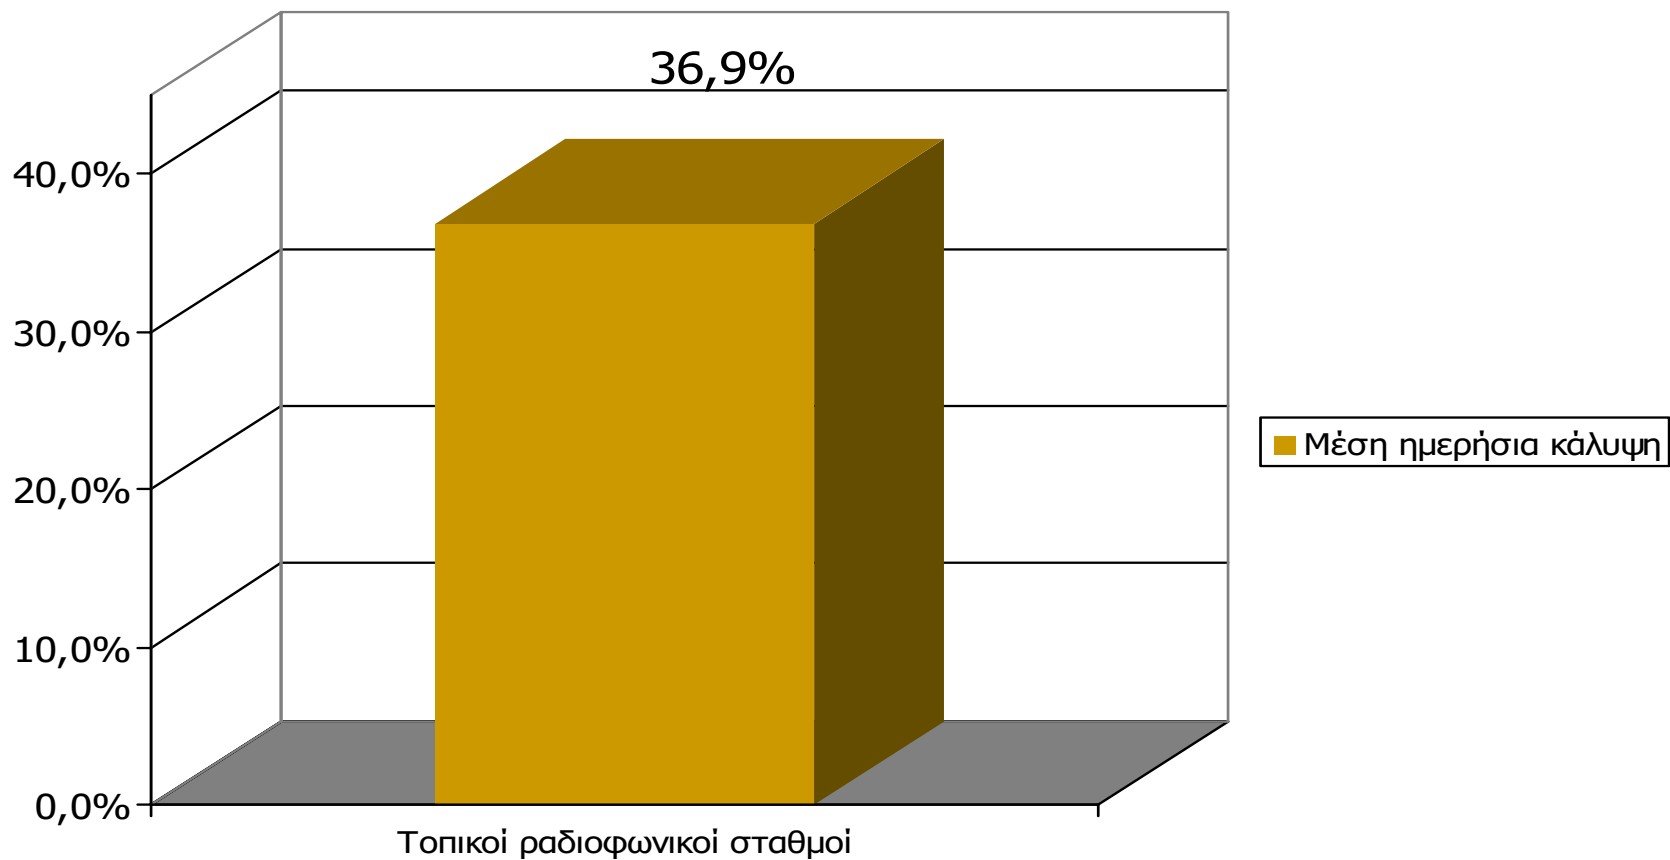

Μέση ημερήσια κάλυψη τοπικών Ρ/Σ Νομού Λαρίσης (χθες)

M.O.: 2.12 Ρ/Σ

Βάση = Σύνολο ερωτηθέντων (N=1000)