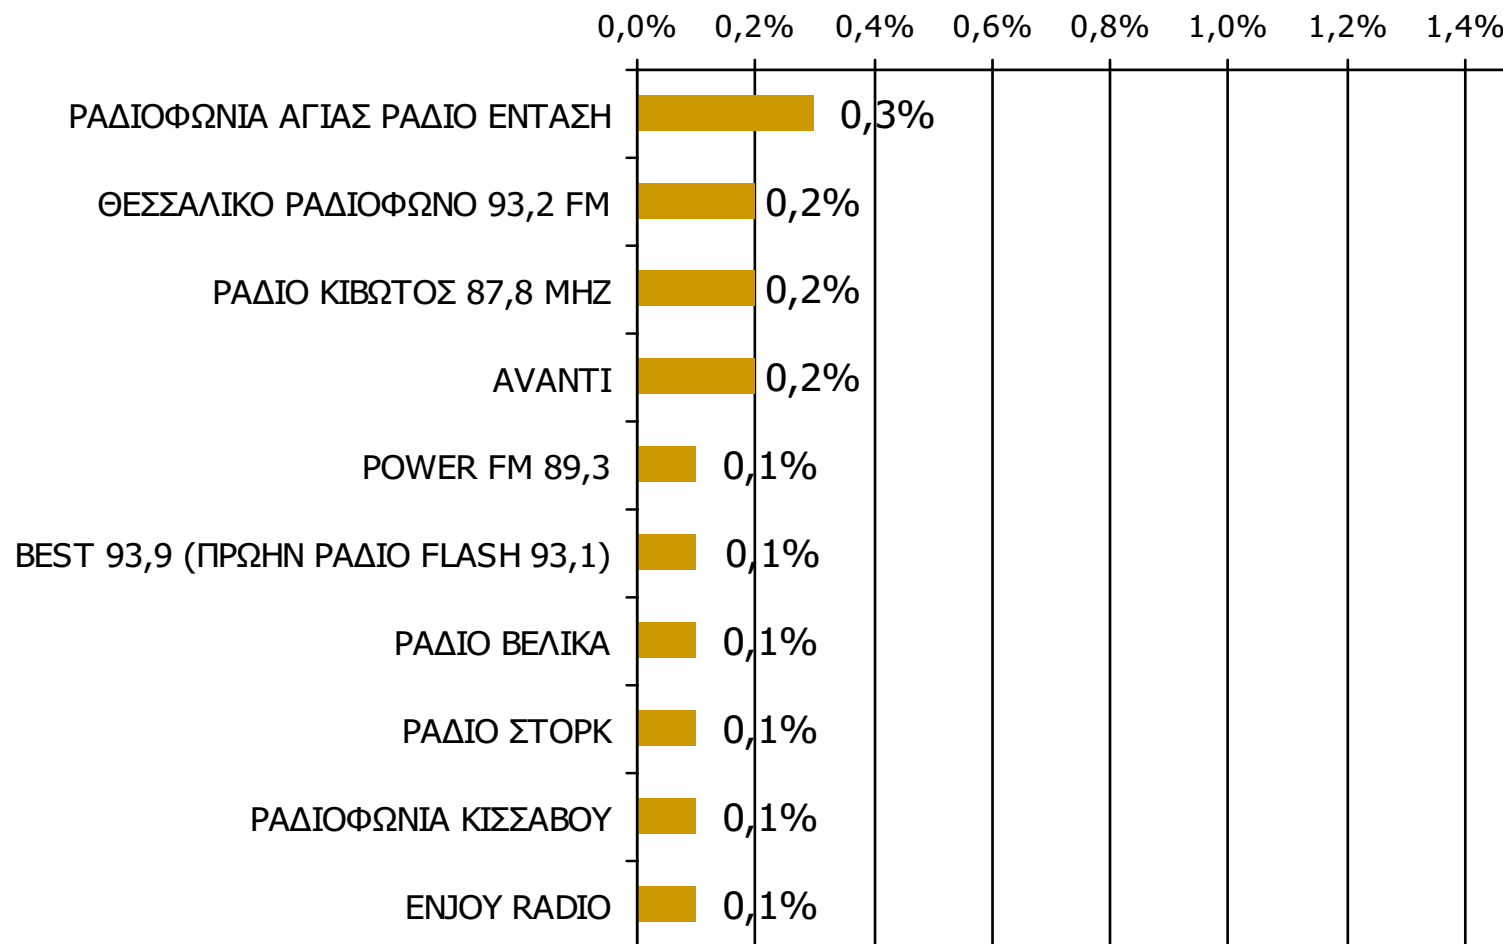

Μέση κάλυψη χρονικών ζωνών της ημέρας τοπικών Ρ/Σ Νομού Λαρίσης 6:00-8:59 - 2

Ποιες ώρες ακούσατε το ραδιοφωνικό σταθμό...

* Εμφανίζονται οι Ρ/Σ που αναφέρθηκαν στη συγκεκριμένη ζώνη

Βάση = Σύνολο ερωτηθέντων (N=1000)