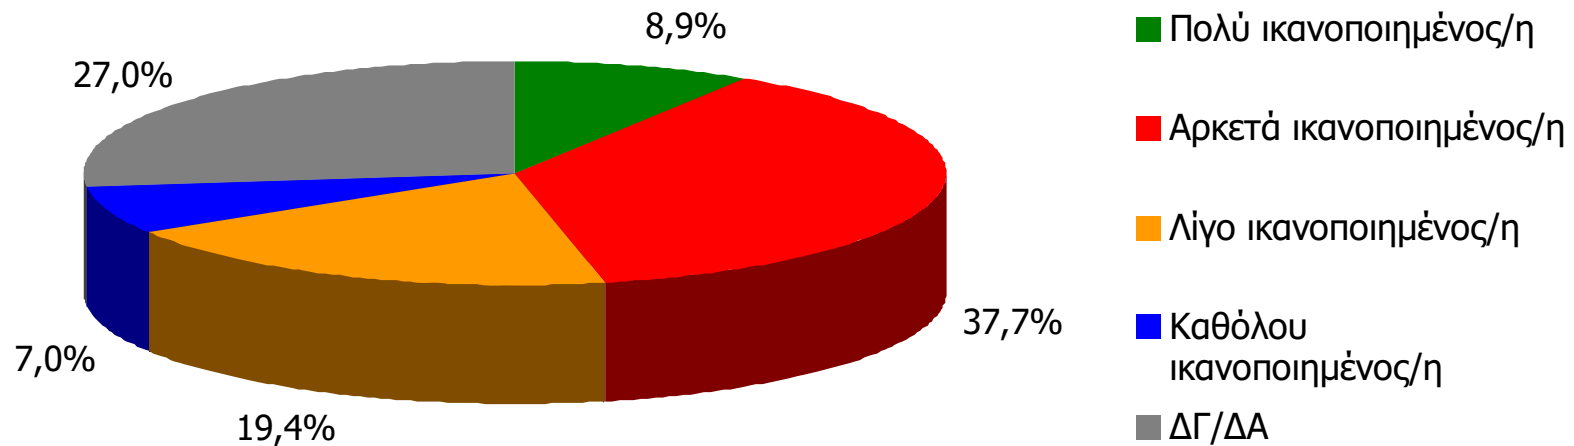

Γενική ικανοποίηση από ποιότητα ενημέρωσης Τηλεοπτικών Σταθμών Γειτονικών Νομών [3]

Γενικά πόσο ικανοποιημένος/η αισθάνεστε από την ποιότητα της ενημέρωσης που παρέχουν οι Τηλεοπτικοί σταθμοί που εκπέμπουν από γειτονικούς Νομούς;

Τηλεοπτικοί σταθμοί γειτονικών Νομών

Μ.Ο.: 2.66

Βάση = Σύνολο ερωτηθέντων (N=1000)