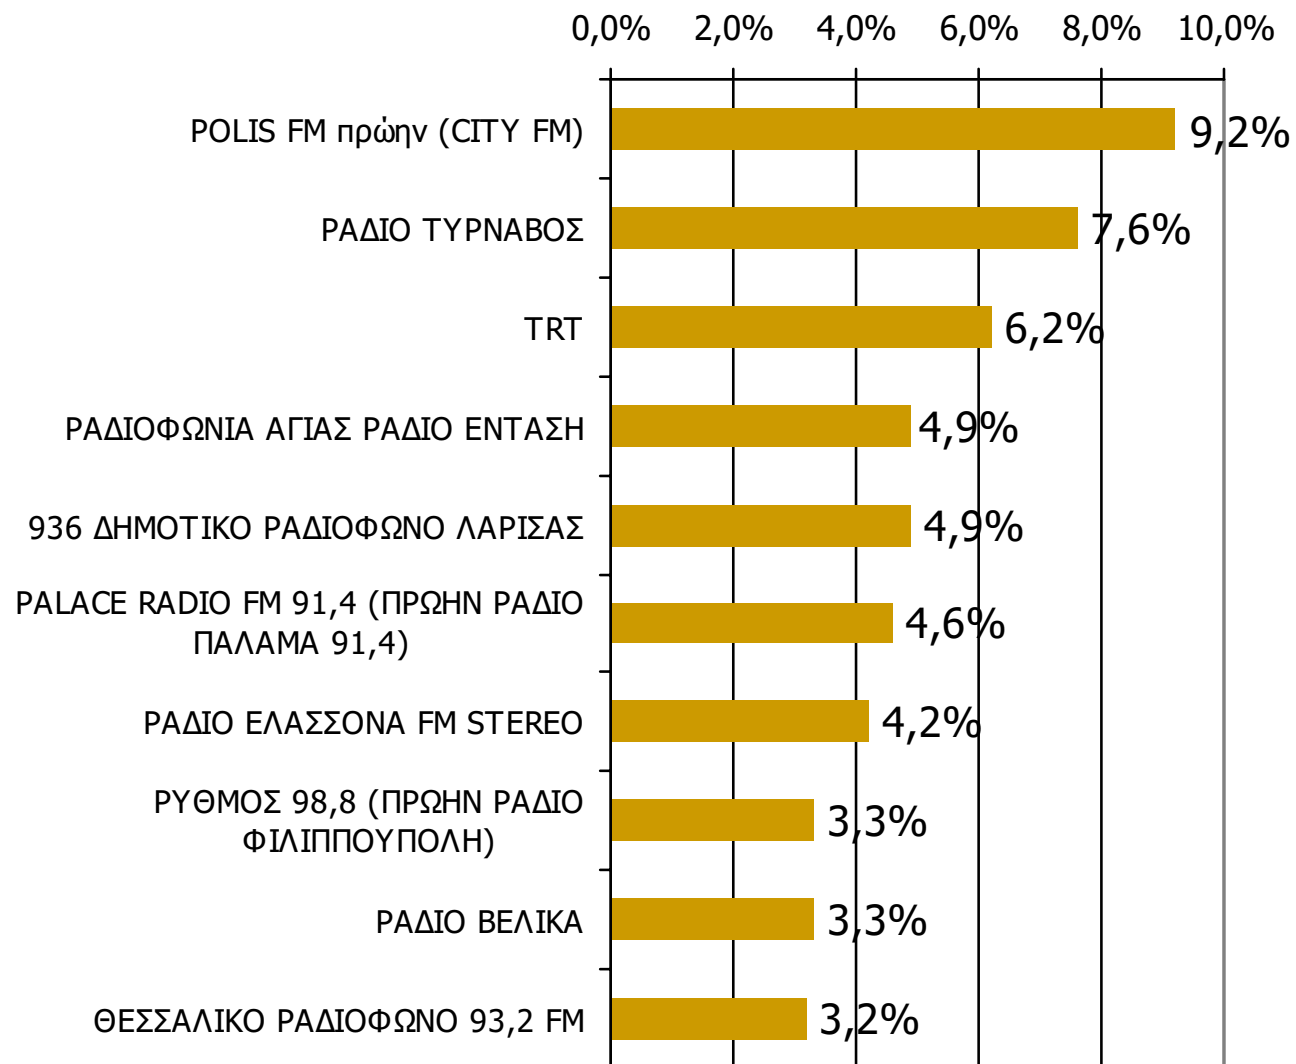

Μέση ημερήσια κάλυψη τοπικών Ρ/Σ Νομού Λαρίσης (χθες)

M.O.: 2.12 Ρ/Σ

Βάση = Σύνολο ερωτηθέντων (N=1000)

Μέση ημερήσια κάλυψη τοπικών Ρ/Σ Νομού Λαρίσης - 1

Τον ραδιοφωνικό σταθμό... τον ακούσατε χτες;

Βάση = Σύνολο ερωτηθέντων (N=1000)