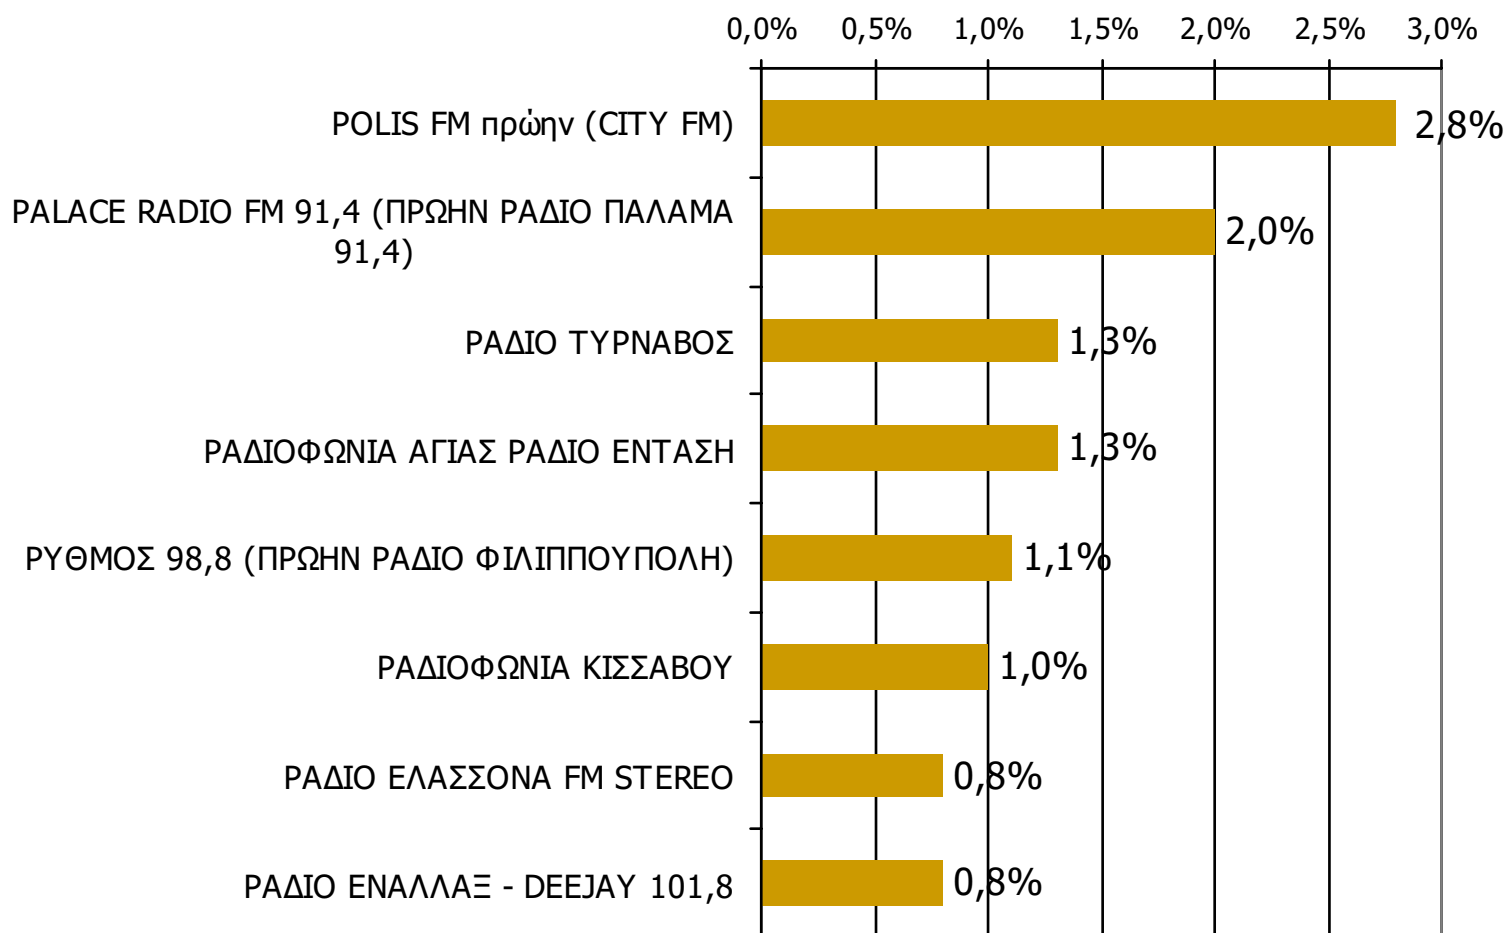

Μέση κάλυψη χρονικών ζωνών της ημέρας τοπικών Ρ/Σ Νομού Λαρίσης 20:00-23:59 - 1

Ποιες ώρες ακούσατε το ραδιοφωνικό σταθμό...

* Εμφανίζονται οι Ρ/Σ που αναφέρθηκαν στη συγκεκριμένη ζώνη

Βάση = Σύνολο ερωτηθέντων (N=1000)