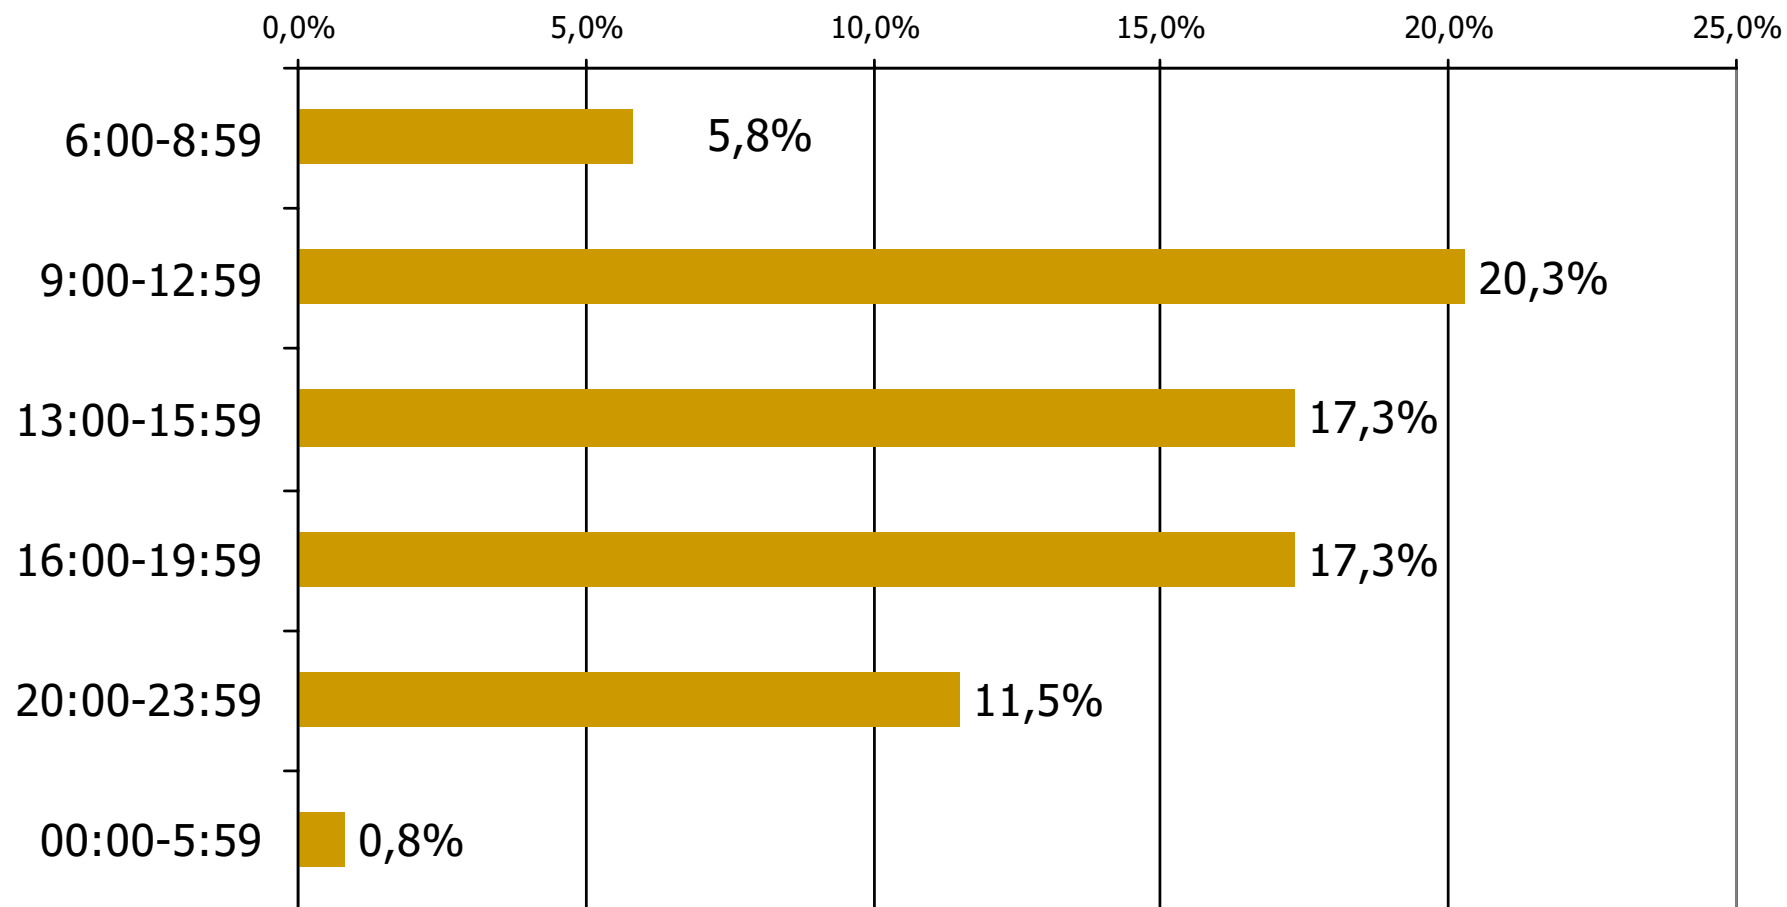

Μέση ημερήσια κάλυψη τοπικών Ρ/Σ Νομού Λαρίσης – Ηλικία / Προφίλ - 3

Τον ραδιοφωνικό σταθμό... τον ακούσατε χτες;

Βάση = Ακροατές (χθες) κάθε σταθμού

* Ενδεικτικά στοιχεία – Βάση μικρότερη των 60 ατόμων

Μέση κάλυψη χρονικών ζωνών της ημέρας τοπικών Ρ/Σ Νομού Λαρίσης