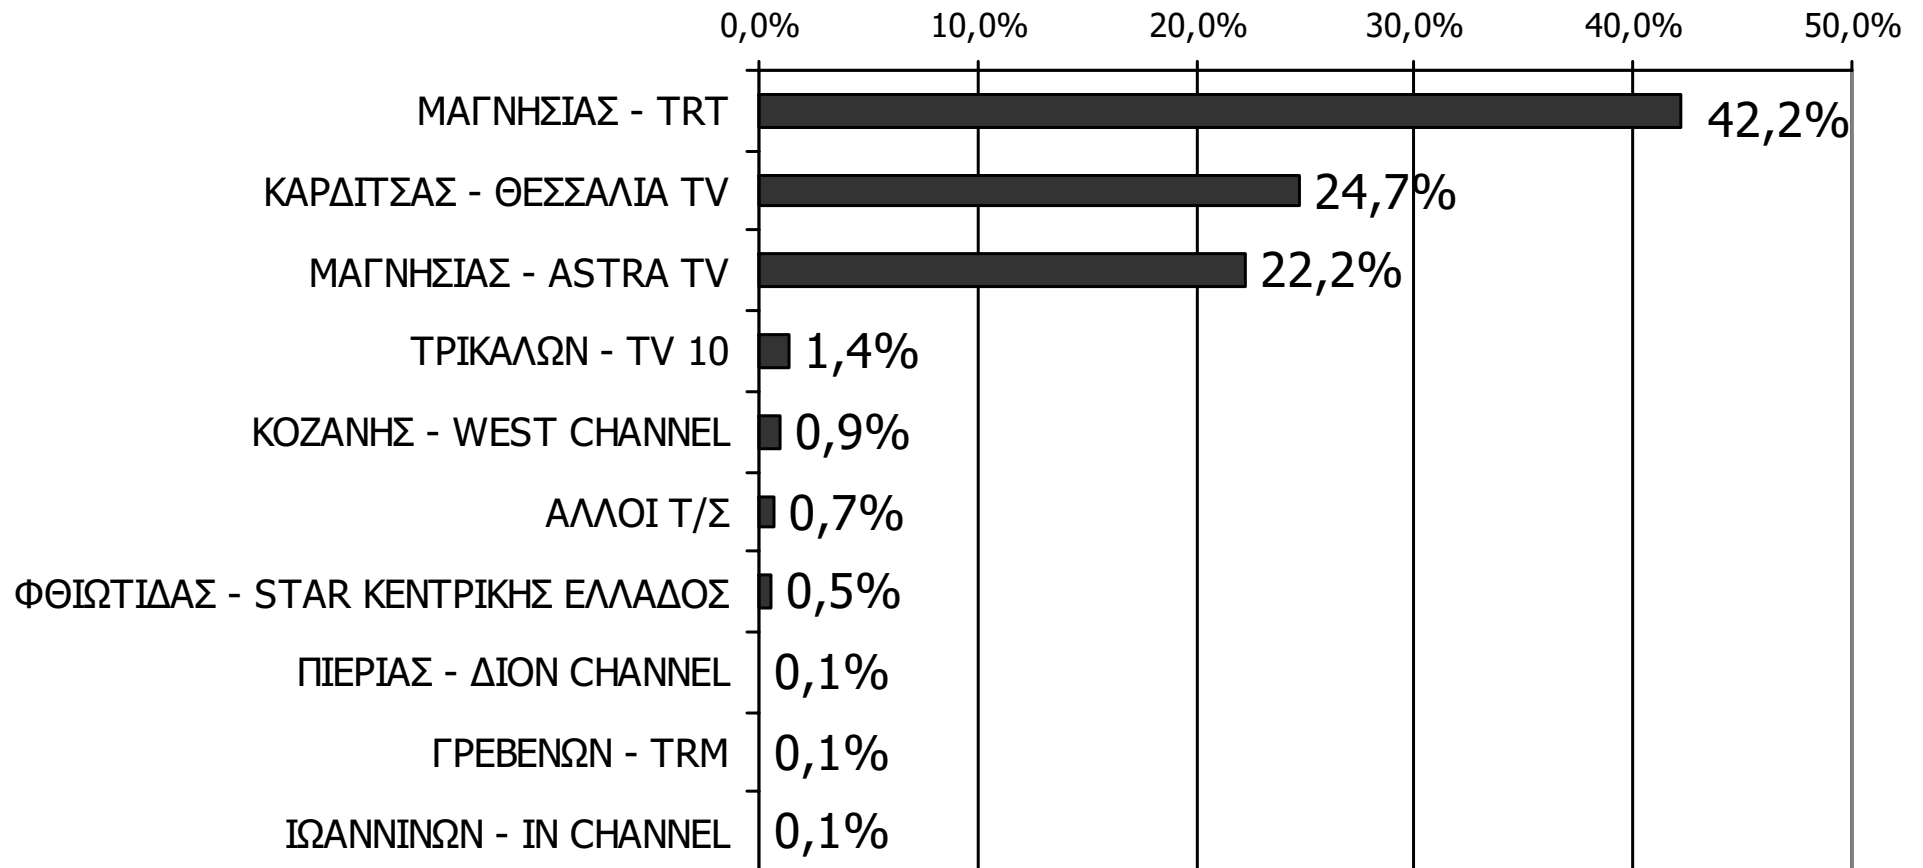

ΤΗΛΕΘΕΑΣΗ ΤΗΛΕΟΠΤΙΚΩΝ ΣΤΑΘΜΩΝ (λίγα λεπτά την τελευταία εβδομάδα)

Γενικά χθες παρακολουθήσατε άλλους τοπικούς τηλεοπτικούς σταθμούς που εκπέμπουν στο νομό σας; Αν ναι, ποιους;

(Δεν παρακολούθησαν: 48,8%)

Βάση = Σύνολο ερωτηθέντων (N=1000)