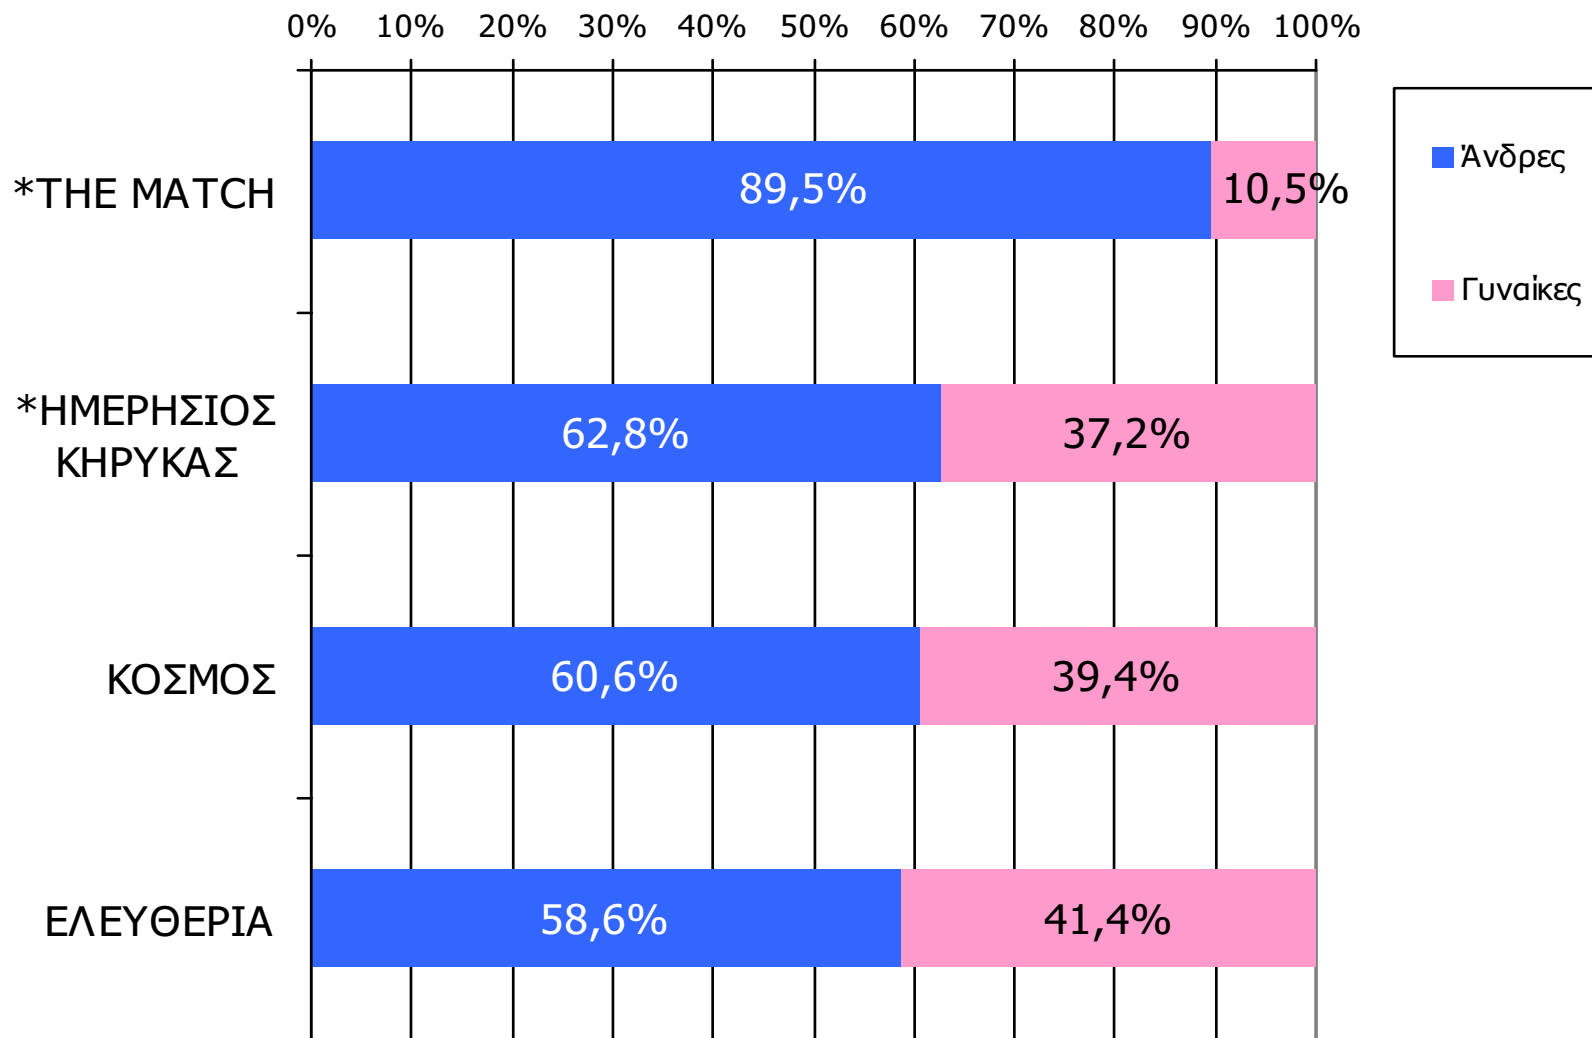

Αναγνωσιμότητα μέσου τεύχους ημερήσιου τοπικού τύπου Νομού Λαρίσης - Φύλο/ Προφίλ

Πότε την διαβάσατε τελευταία φορά; (Χθες ή την τελευταία φορά που κυκλοφόρησε)

Βάση = Αναγνώστες (μέσου τεύχους) κάθε τίτλου

* Ενδεικτικά στοιχεία – Βάση μικρότερη των 60 ατόμων