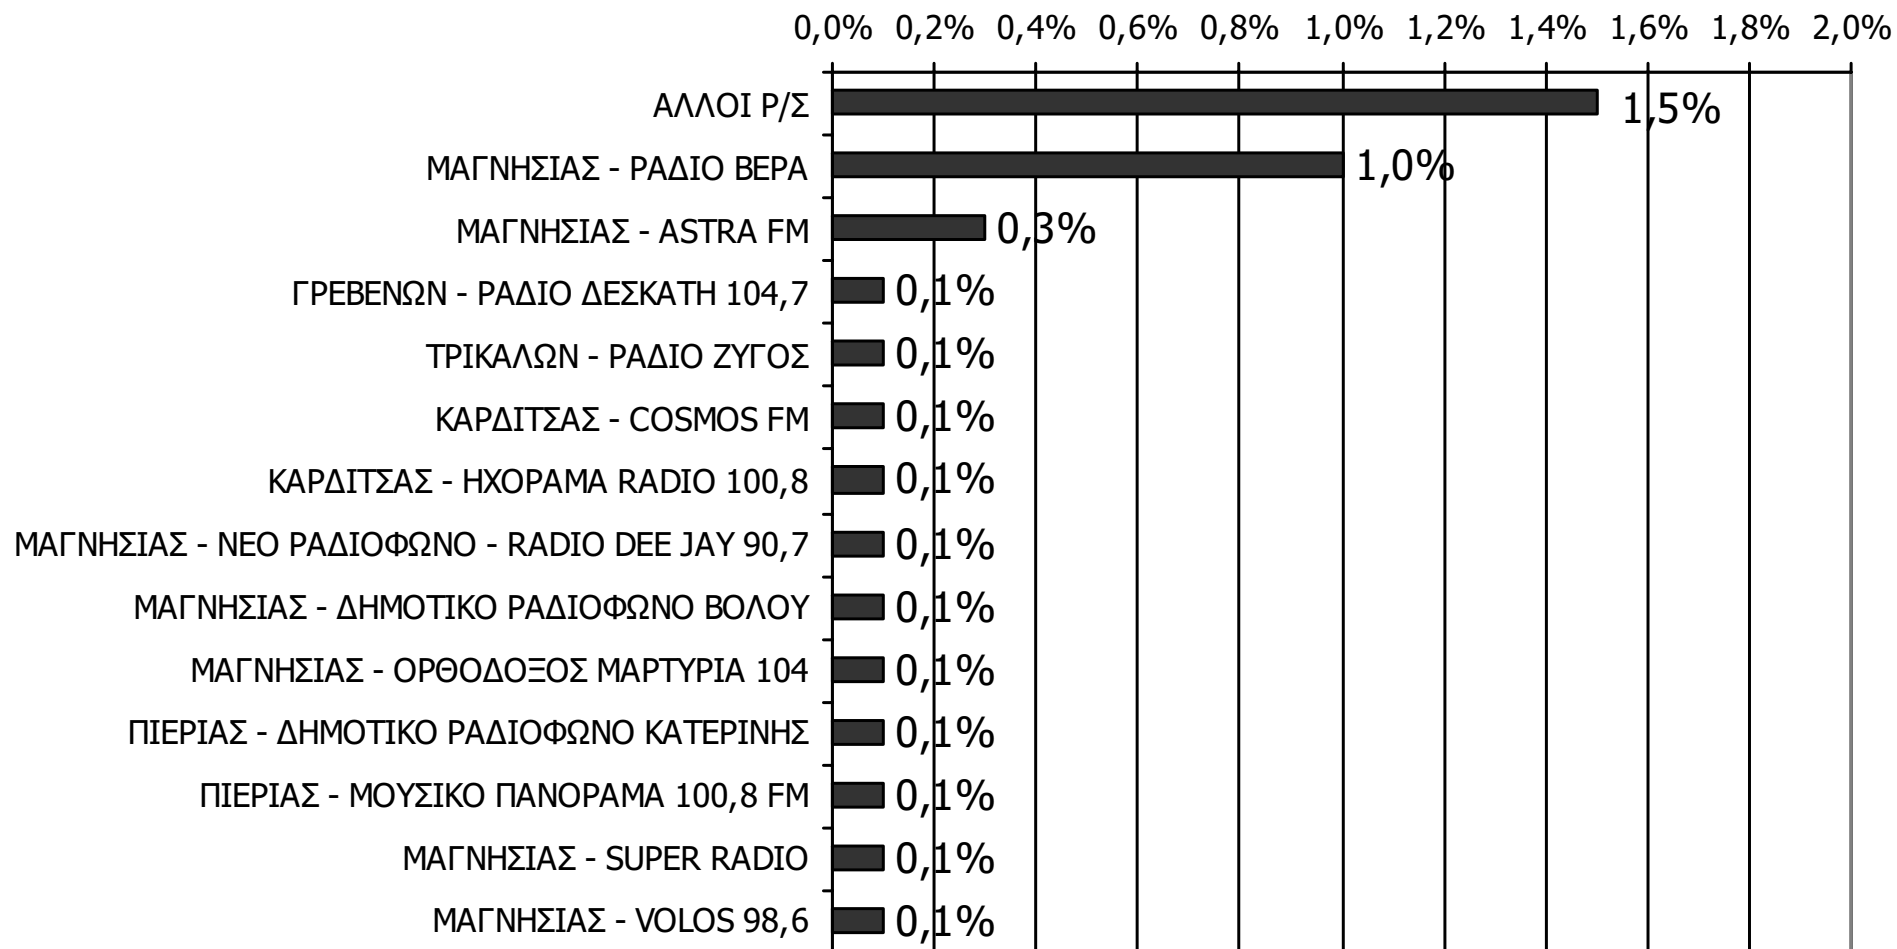

(Δεν άκουσα: 96,3%)

Βάση = Σύνολο ερωτηθέντων (N=1000)

ΤΗΛΕΟΠΤΙΚΟΙ ΣΤΑΘΜΟΙ ΟΜΟΡΩΝ ΝΟΜΩΝ

ΤΗΛΕΘΕΑΣΗ ΤΗΛΕΟΠΤΙΚΩΝ ΣΤΑΘΜΩΝ (λίγα λεπτά την τελευταία εβδομάδα)

Γενικά χθες παρακολουθήσατε άλλους τοπικούς τηλεοπτικούς σταθμούς που εκπέμπουν στο νομό σας; Αν ναι, ποιους;