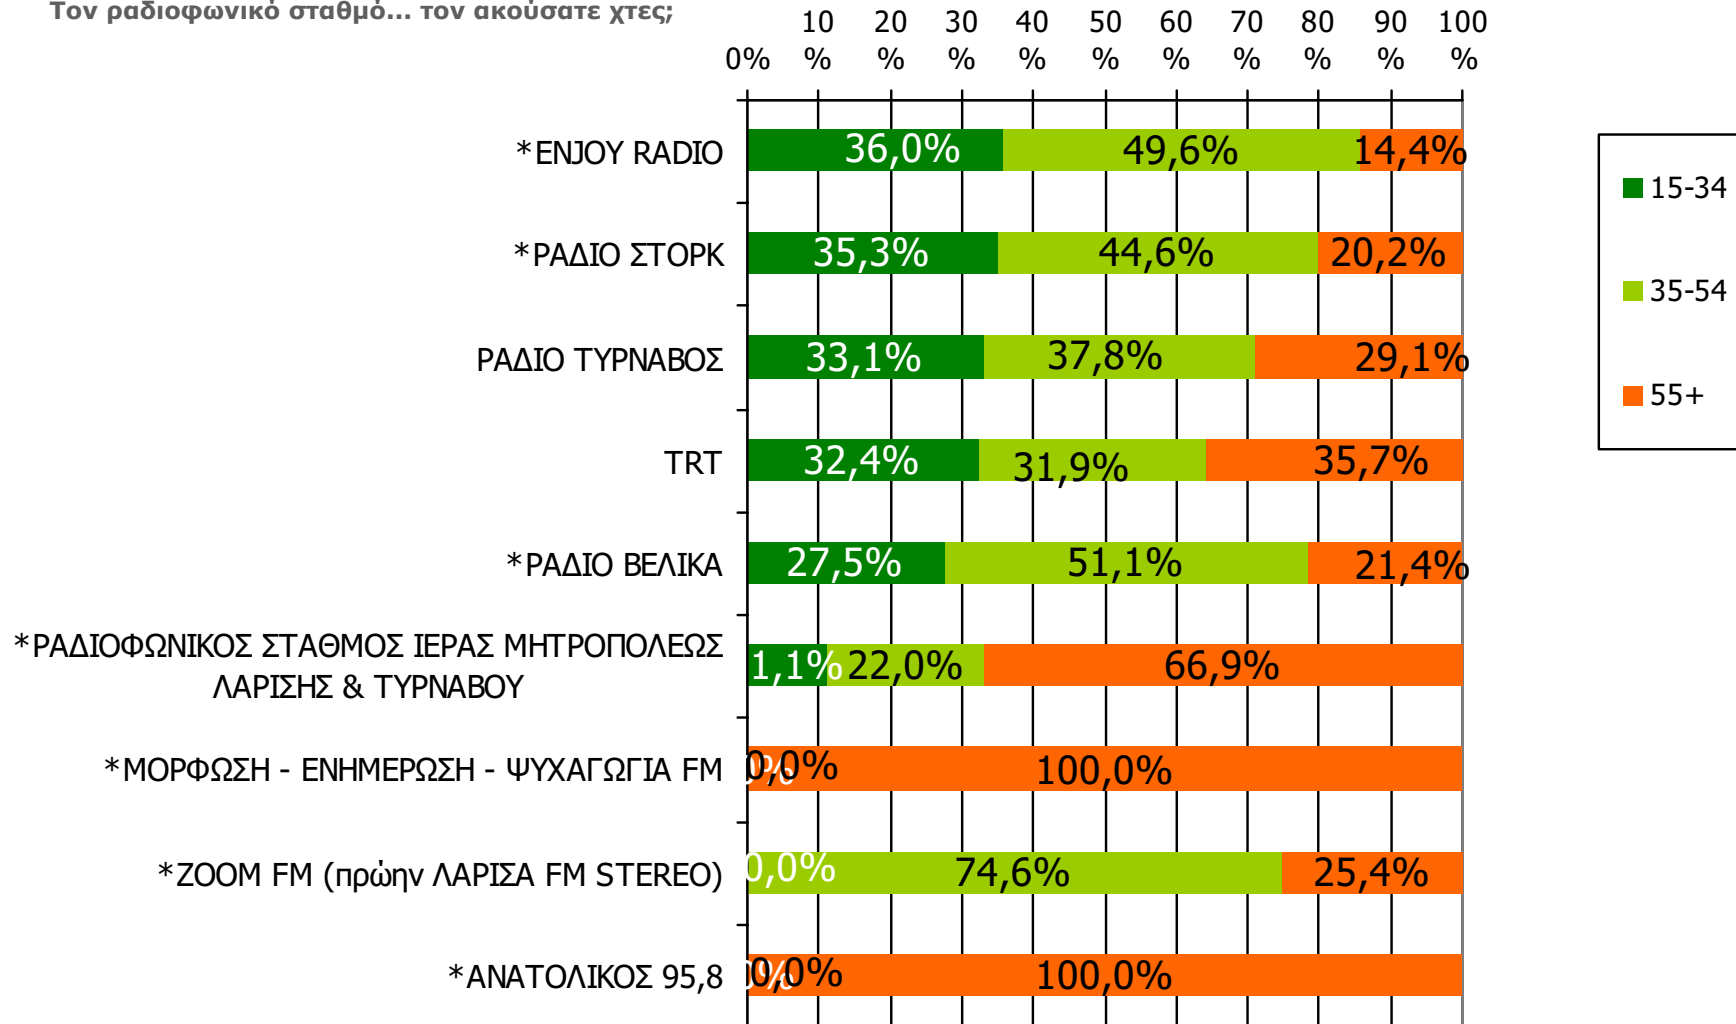

Μέση ημερήσια κάλυψη τοπικών Ρ/Σ Νομού Λαρίσης – Ηλικία / Προφίλ - 3

Τον ραδιοφωνικό σταθμό... τον ακούσατε χτες;

Βάση = Ακροατές (χθες) κάθε σταθμού

* Ενδεικτικά στοιχεία – Βάση μικρότερη των 60 ατόμων