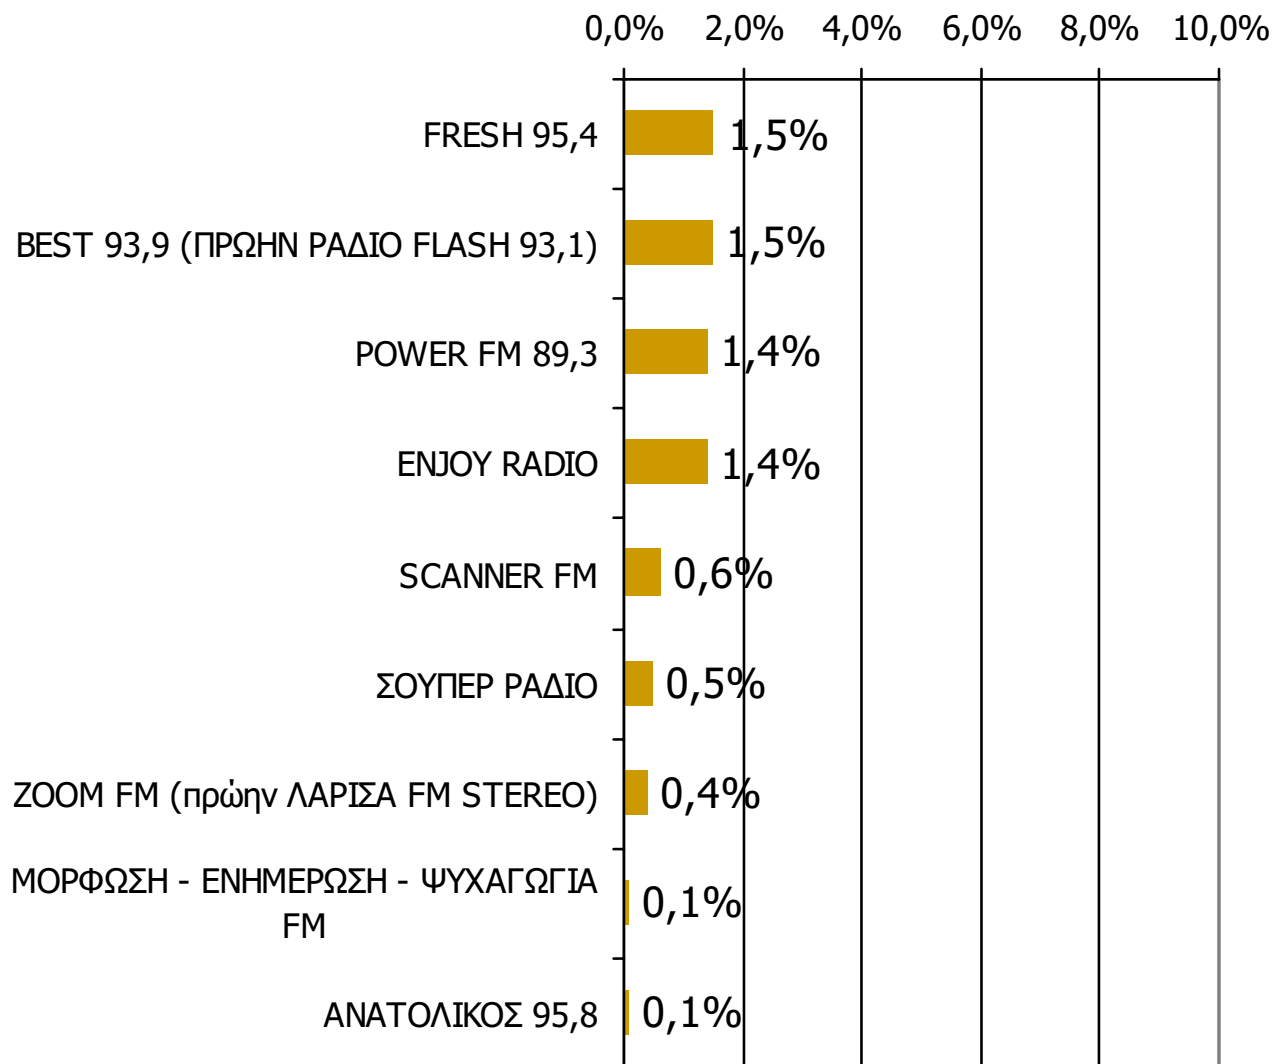

Μέση ημερήσια κάλυψη τοπικών Ρ/Σ Νομού Λαρίσης - 2

Τον ραδιοφωνικό σταθμό... τον ακούσατε χτες;

Βάση = Σύνολο ερωτηθέντων (N=1000)

Μέση ημερήσια κάλυψη τοπικών Ρ/Σ Νομού Λαρίσης – 3

Τον ραδιοφωνικό σταθμό... τον ακούσατε χτες;