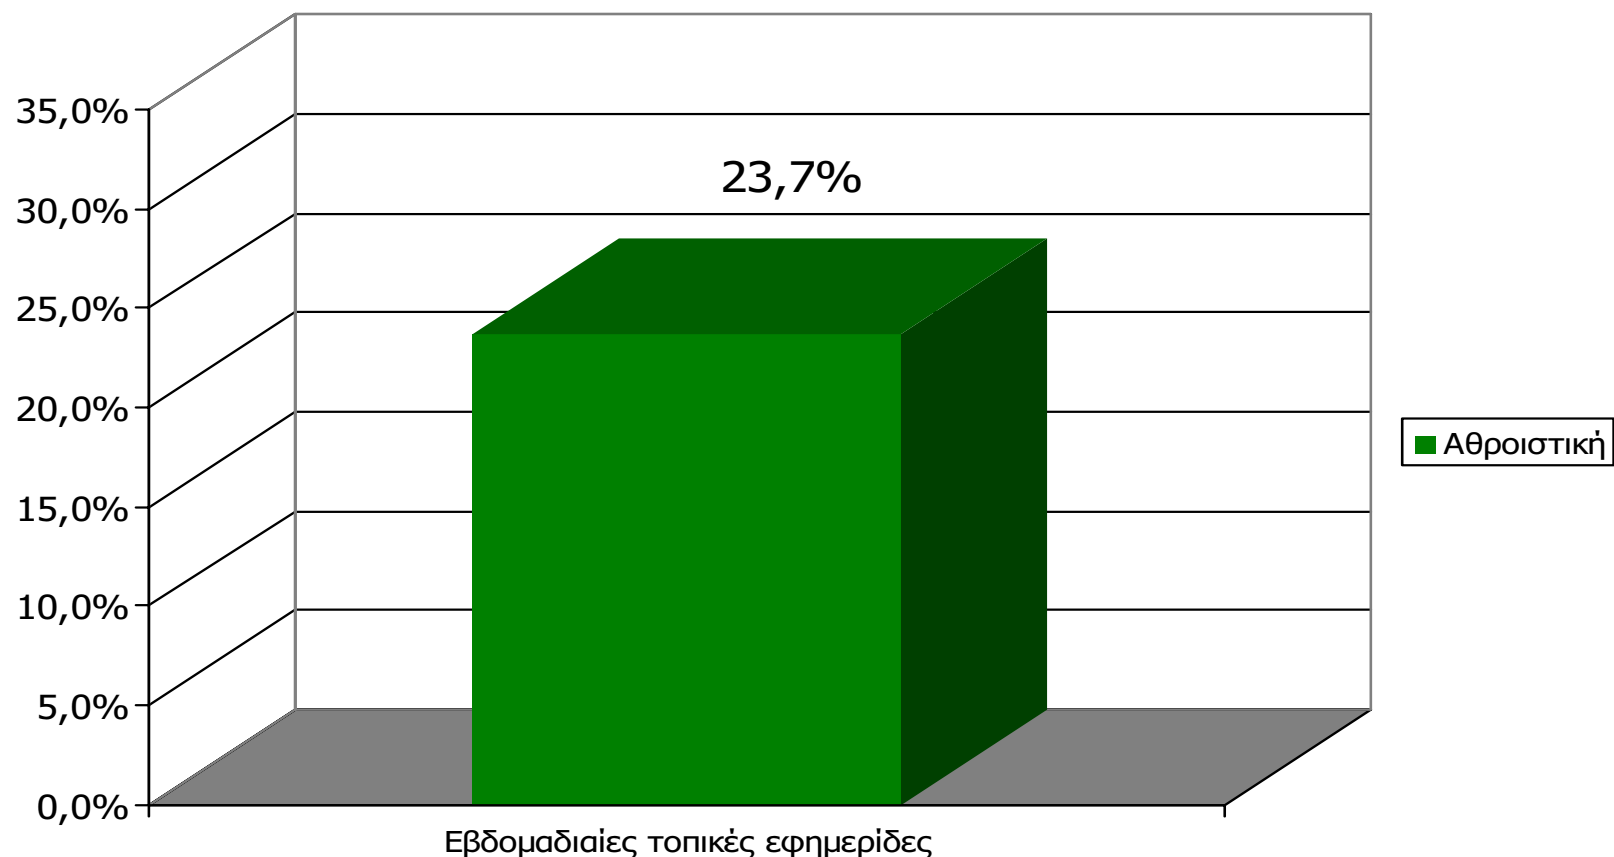

Αθροιστική αναγνωσιμότητα τριμήνου εβδομαδιαίου τοπικού τύπου Νομού Λαρίσης (έστω 2' το τελευταίο τρίμηνο)

Μ.Ο.: 1.50 Εφημερίδες

Βάση = Σύνολο ερωτηθέντων (N=1000)