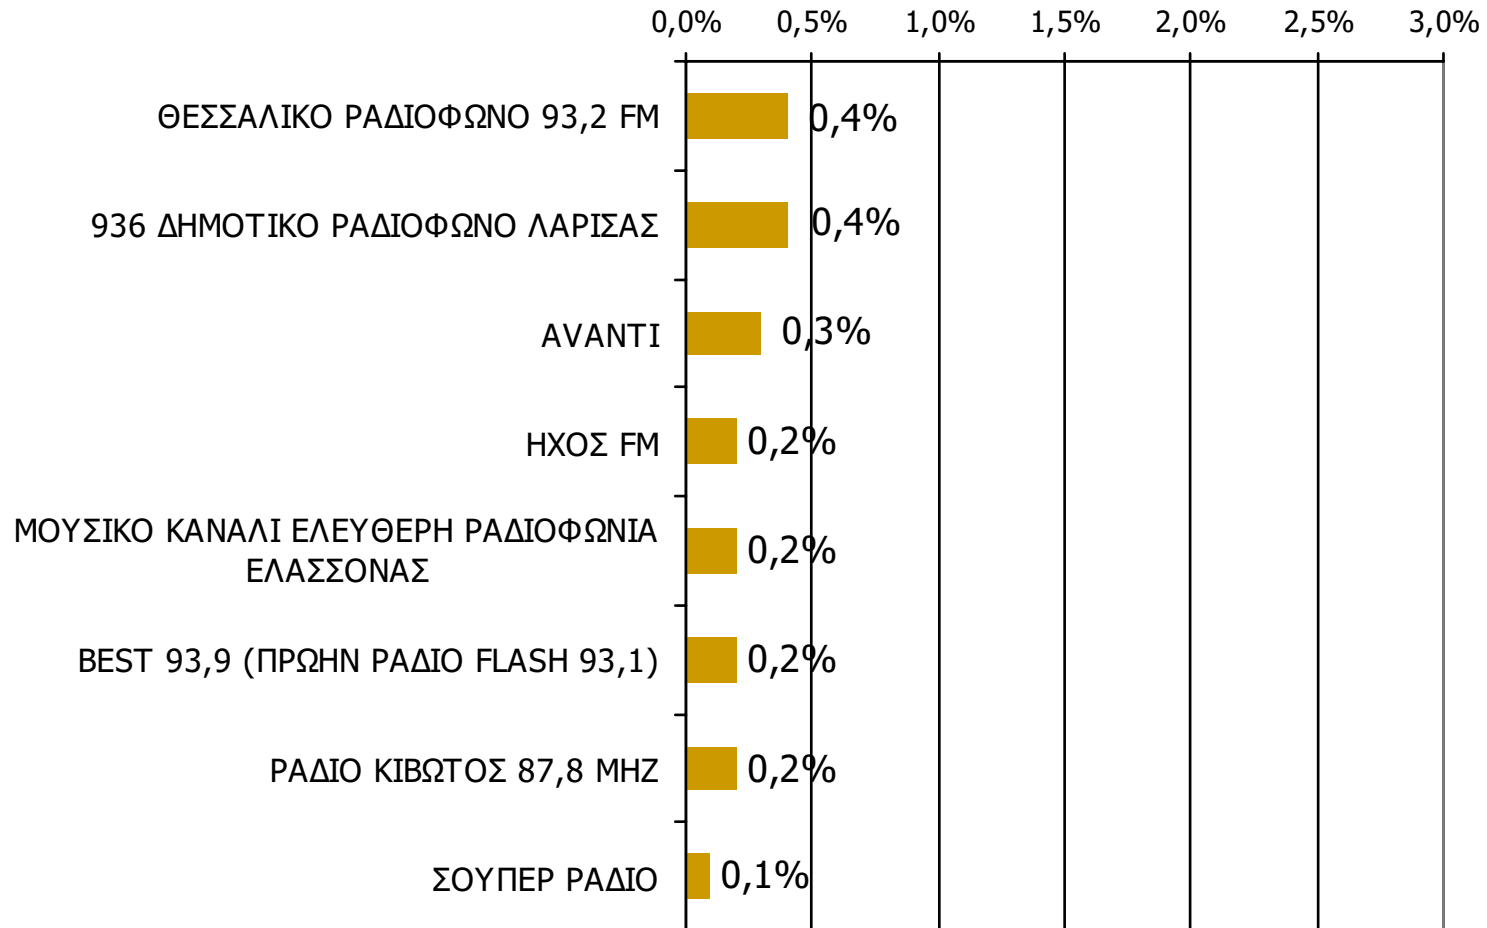

Μέση κάλυψη χρονικών ζωνών της ημέρας τοπικών Ρ/Σ Νομού Λαρίσης 20:00-23:59 - 3

Ποιες ώρες ακούσατε το ραδιοφωνικό σταθμό...

* Εμφανίζονται οι Ρ/Σ που αναφέρθηκαν στη συγκεκριμένη ζώνη

Βάση = Σύνολο ερωτηθέντων (N=1000)