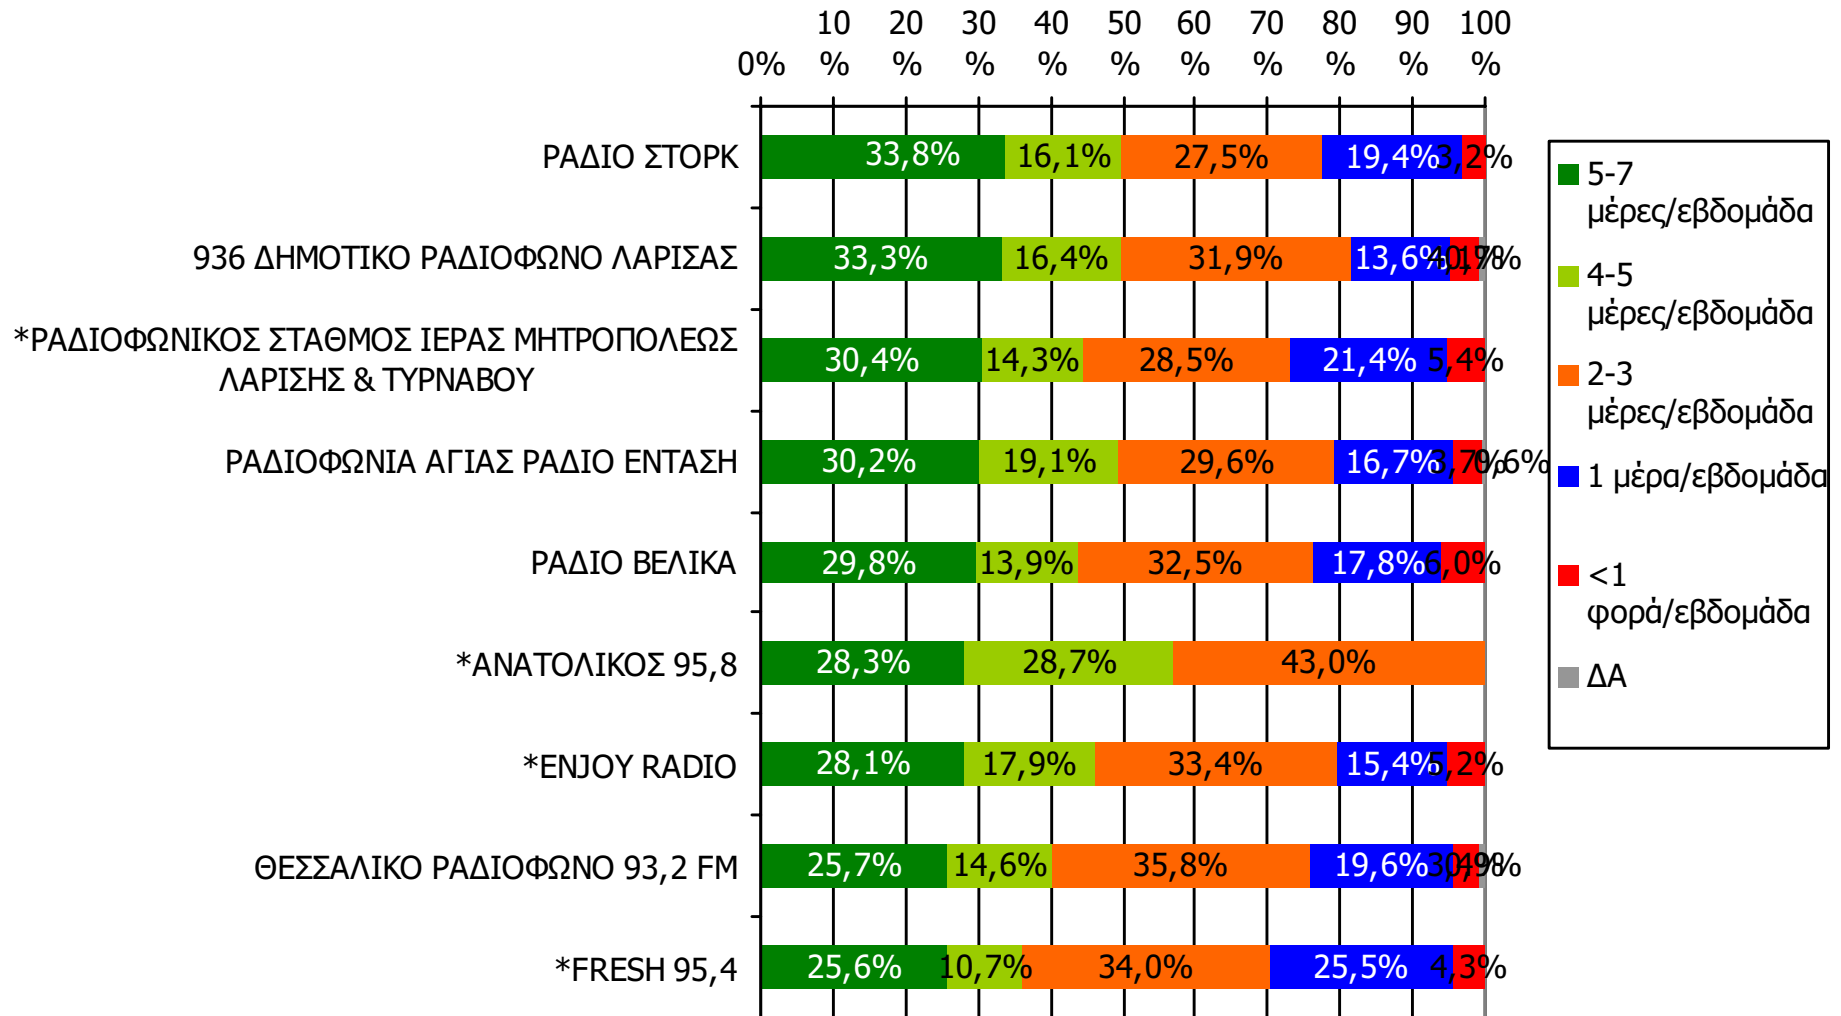

ΣΥΧΝΟΤΗΤΑ ΑΚΡΟΑΣΗΣ ΡΑΔΙΟΦΩΝΙΚΩΝ ΣΤΑΘΜΩΝ Νομού Λαρίσης (λίγα λεπτά την τελευταία εβδομάδα) - 2

Πόσο συχνά ακούτε το ραδιοφωνικό σταθμό...

Βάση = Ακροατές (εβδομάδας) κάθε σταθμού

* Ενδεικτικά στοιχεία – Βάση μικρότερη των 60 ατόμων