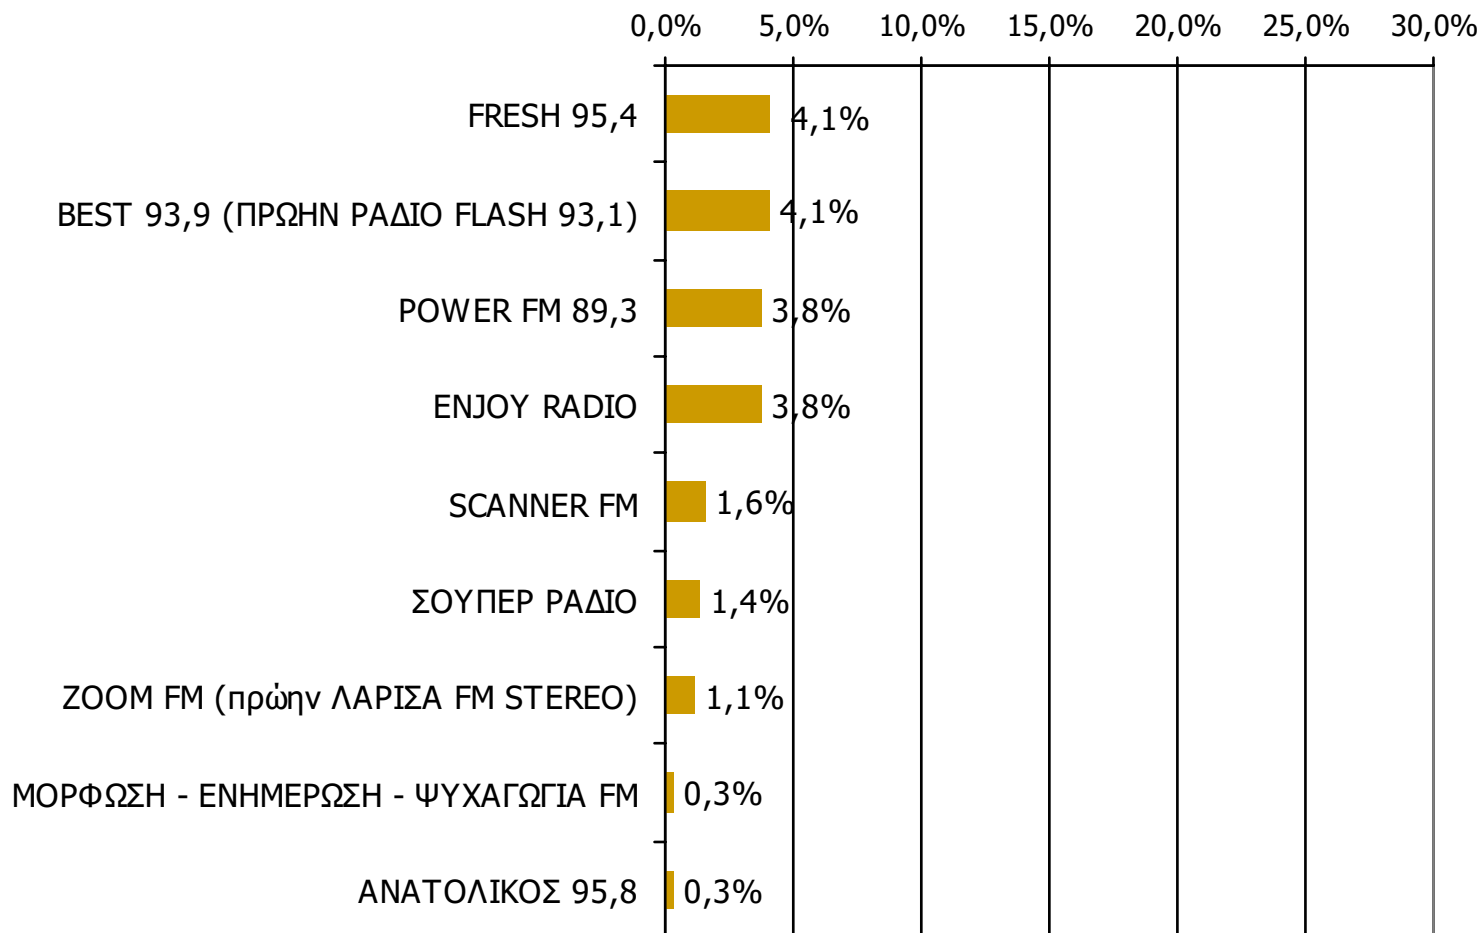

Τον ραδιοφωνικό σταθμό... τον ακούσατε χτες;

Βάση = Ακροατές τοπικών Ρ/Σ (χθες) N=369

ΡΑΔΙΟΦΩΝΙΚΟΙ ΣΤΑΘΜΟΙ ΟΜΟΡΩΝ ΝΟΜΩΝ

ΑΚΡΟΑΣΗ ΡΑΔΙΟΦΩΝΙΚΩΝ ΣΤΑΘΜΩΝ (λίγα λεπτά την τελευταία εβδομάδα)

Γενικά χθες ακούσατε άλλους τοπικούς ραδιοφωνικούς σταθμούς που εκπέμπουν στο νομό σας; Αν ναι, ποιους;