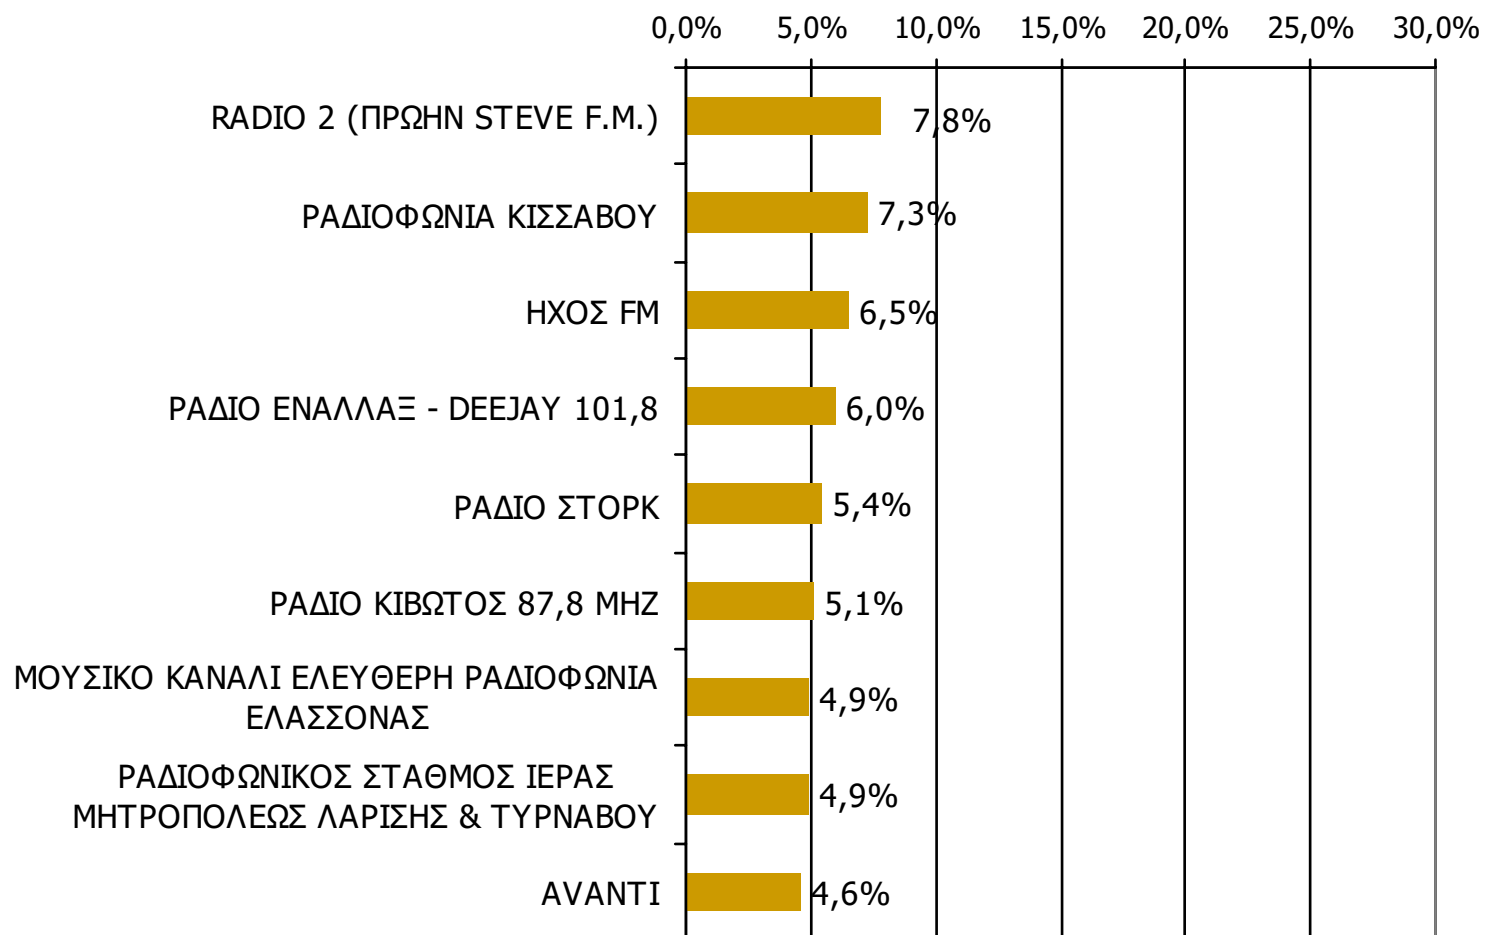

Μέση ημερήσια κάλυψη τοπικών Ρ/Σ Νομού Λαρίσης (Στο σύνολο των ακροατών - χθες) - 2

Τον ραδιοφωνικό σταθμό... τον ακούσατε χτες;

Βάση = Ακροατές τοπικών Ρ/Σ (χθες) N=369