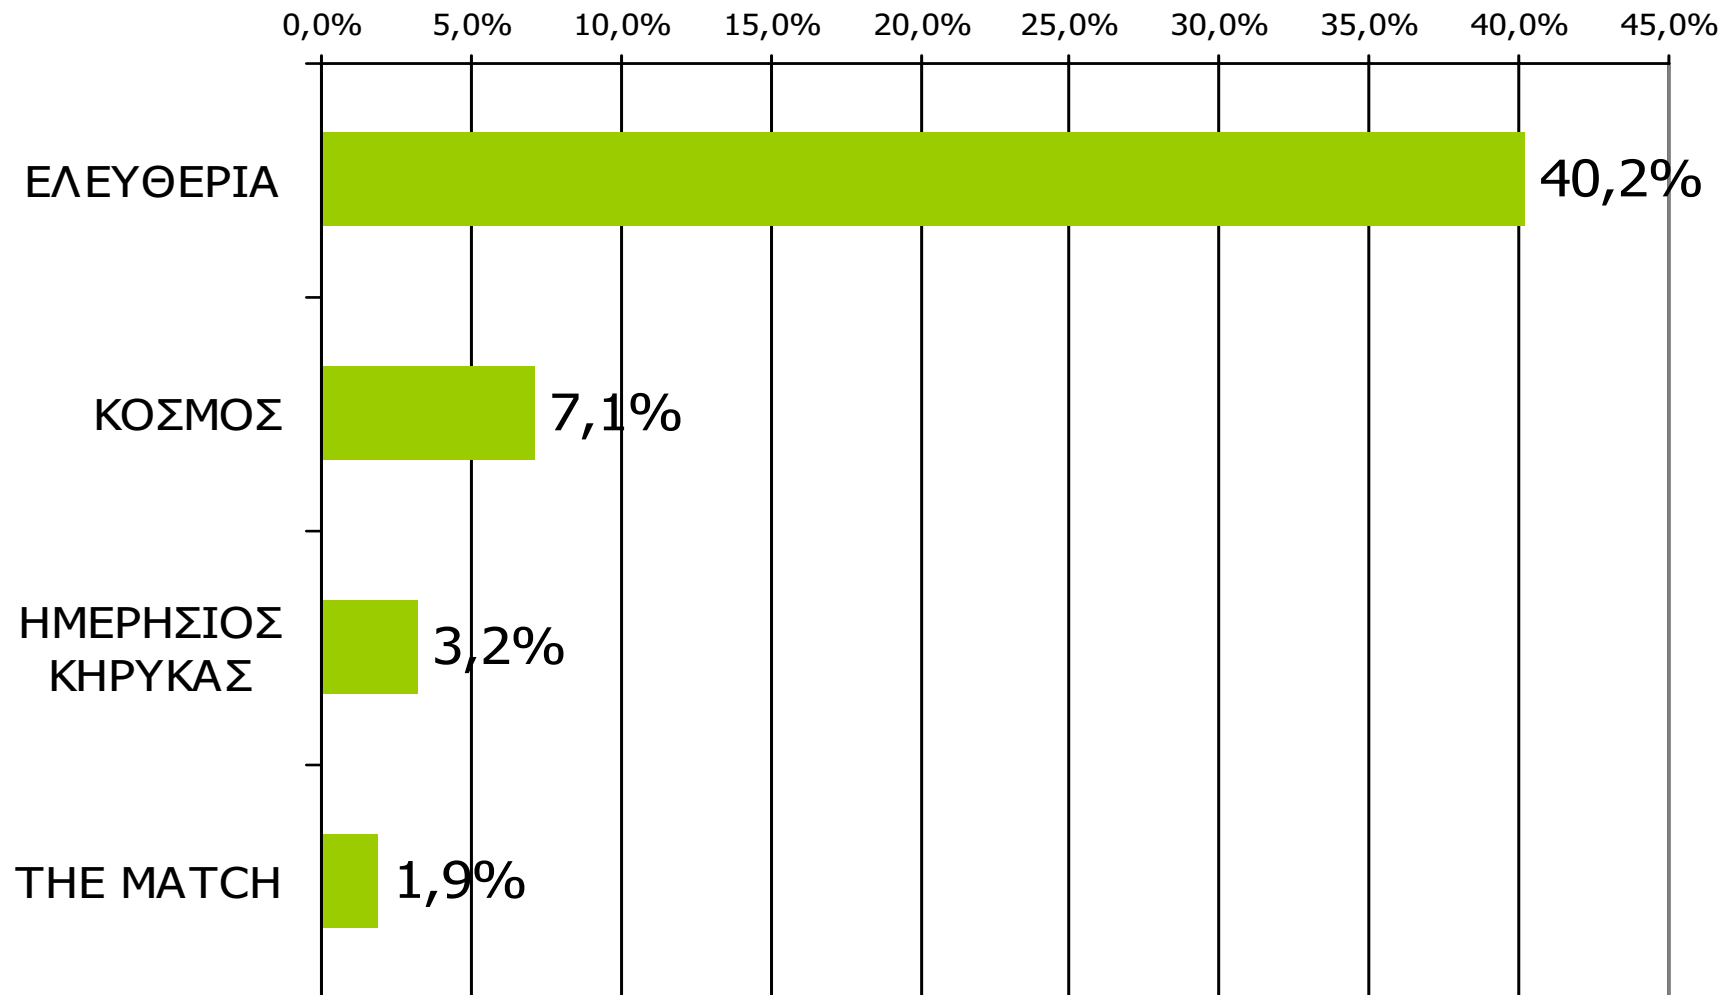

Βάση = Σύνολο ερωτηθέντων (N=1000)

Αναγνωσιμότητα μέσου τεύχους ημερήσιου τοπικού τύπου Νομού Λαρίσης

Πότε την διαβάσατε τελευταία φορά; (Χθες ή την τελευταία φορά που κυκλοφόρησε)

Βάση = Σύνολο ερωτηθέντων (N=1000)