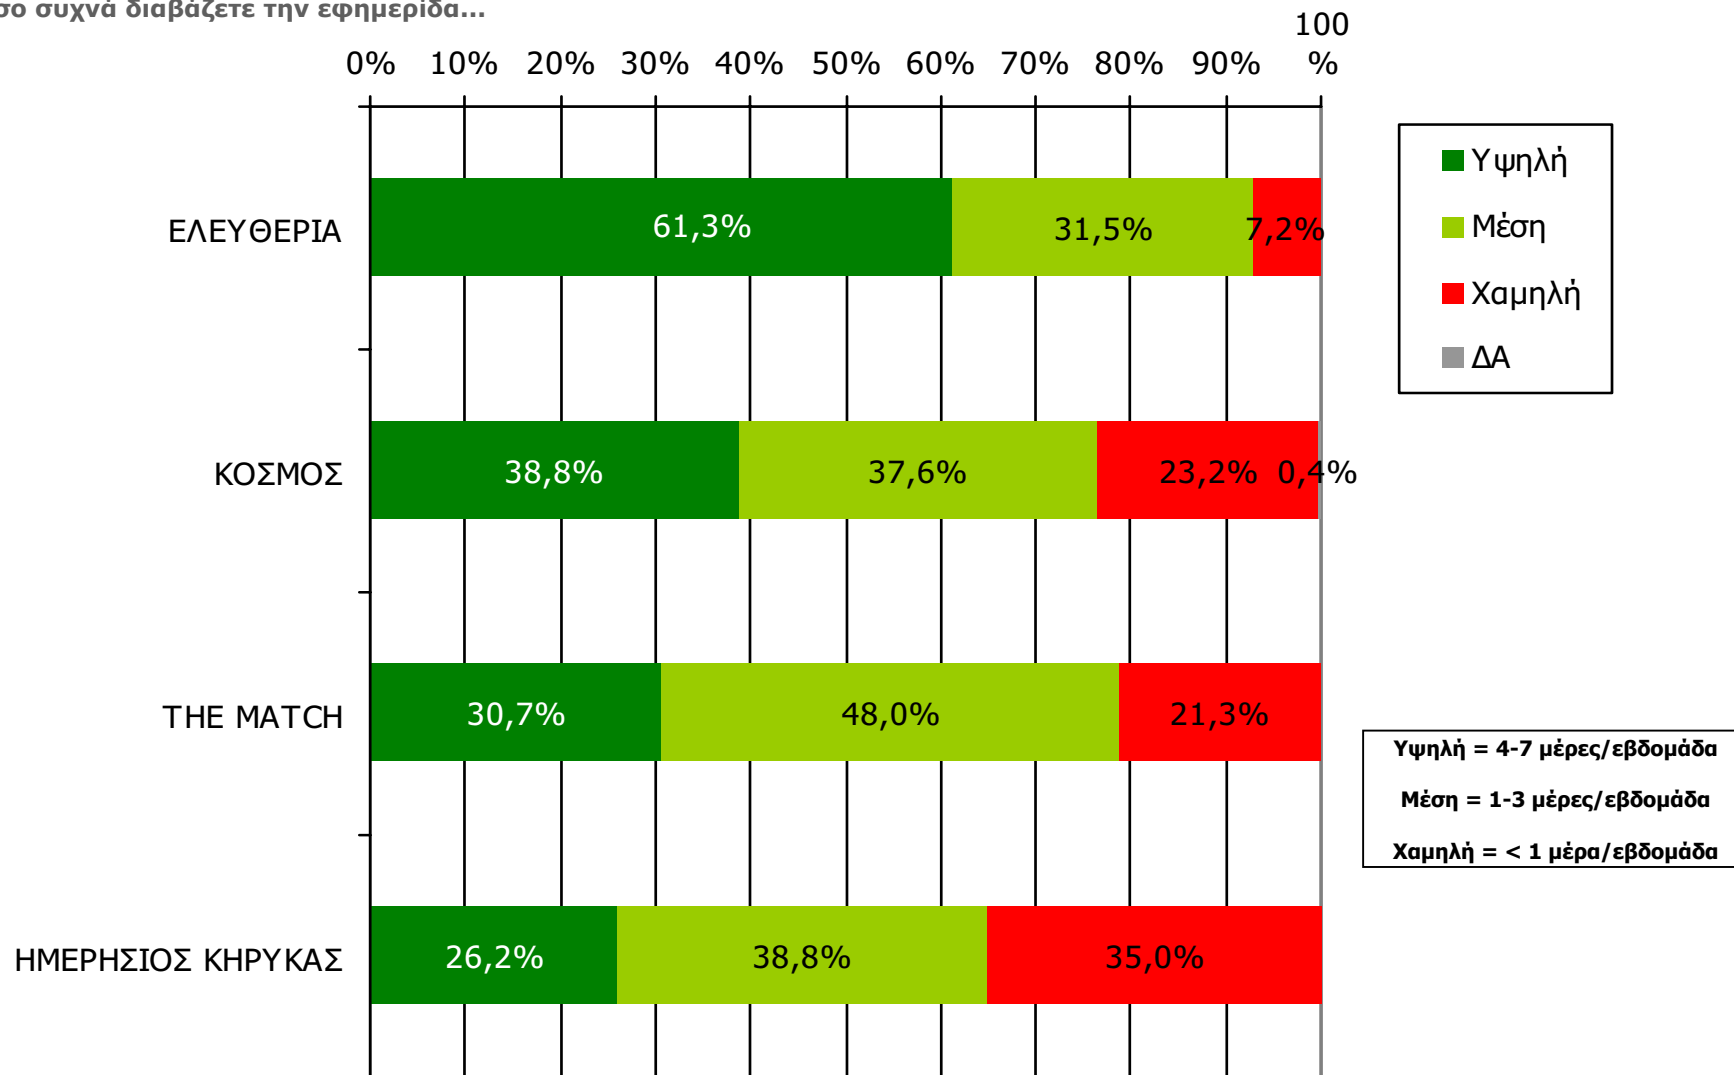

ΣΥΧΝΟΤΗΤΑ ΑΝΑΓΝΩΣΗΣ ΗΜΕΡΗΣΙΩΝ ΕΦΗΜΕΡΙΔΩΝ Νομού Λαρίσης (έστω 2' το τελευταίο τρίμηνο)

Πόσο συχνά διαβάζετε την εφημερίδα...

Βάση = Αναγνώστες (τριμήνου) κάθε τίτλου