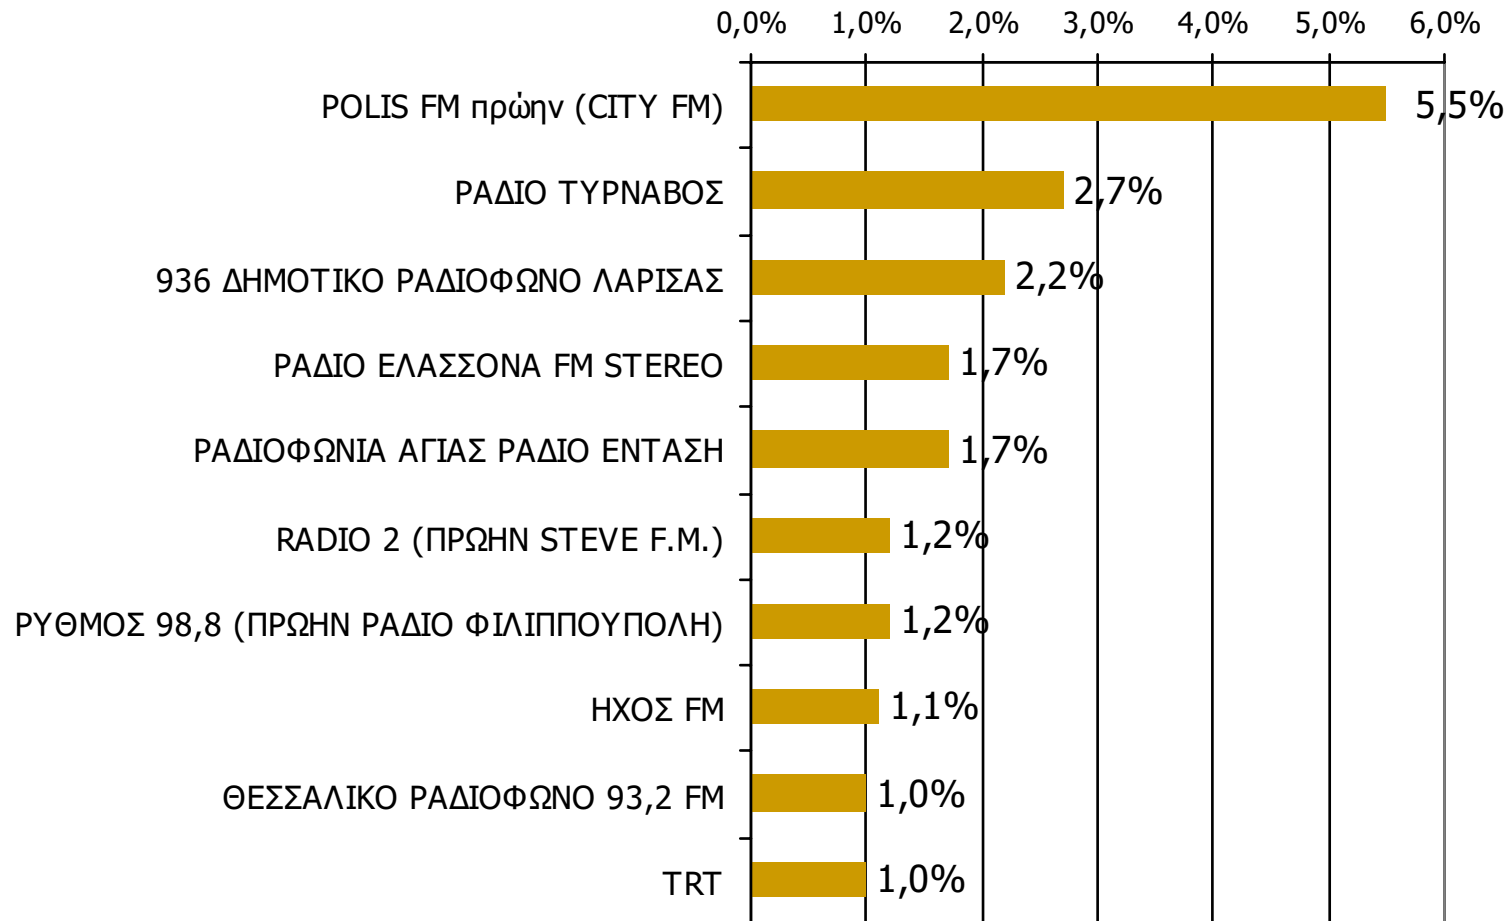

Μέση κάλυψη χρονικών ζωνών της ημέρας τοπικών Ρ/Σ Νομού Λαρίσης 16:00-19:59 - 1

Ποιες ώρες ακούσατε το ραδιοφωνικό σταθμό...

* Εμφανίζονται οι Ρ/Σ που αναφέρθηκαν στη συγκεκριμένη ζώνη

Βάση = Σύνολο ερωτηθέντων (N=1000)