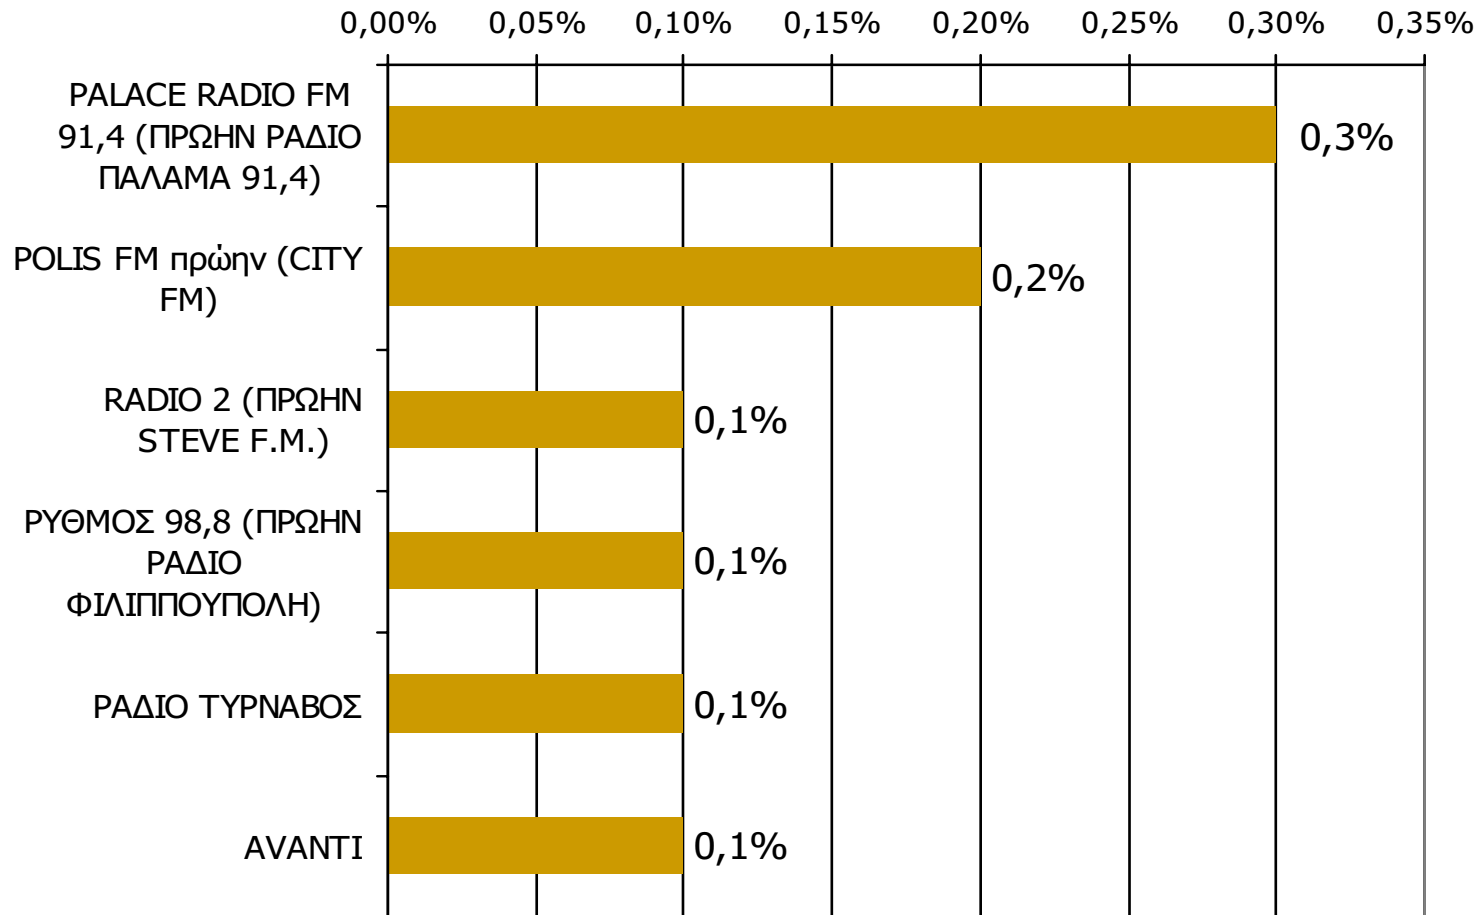

Μέση κάλυψη χρονικών ζωνών της ημέρας τοπικών Ρ/Σ Νομού Λαρίσης 00:00-05:59

Ποιες ώρες ακούσατε το ραδιοφωνικό σταθμό...

* Εμφανίζονται οι Ρ/Σ που αναφέρθηκαν στη συγκεκριμένη ζώνη

Βάση = Σύνολο ερωτηθέντων (N=1000)