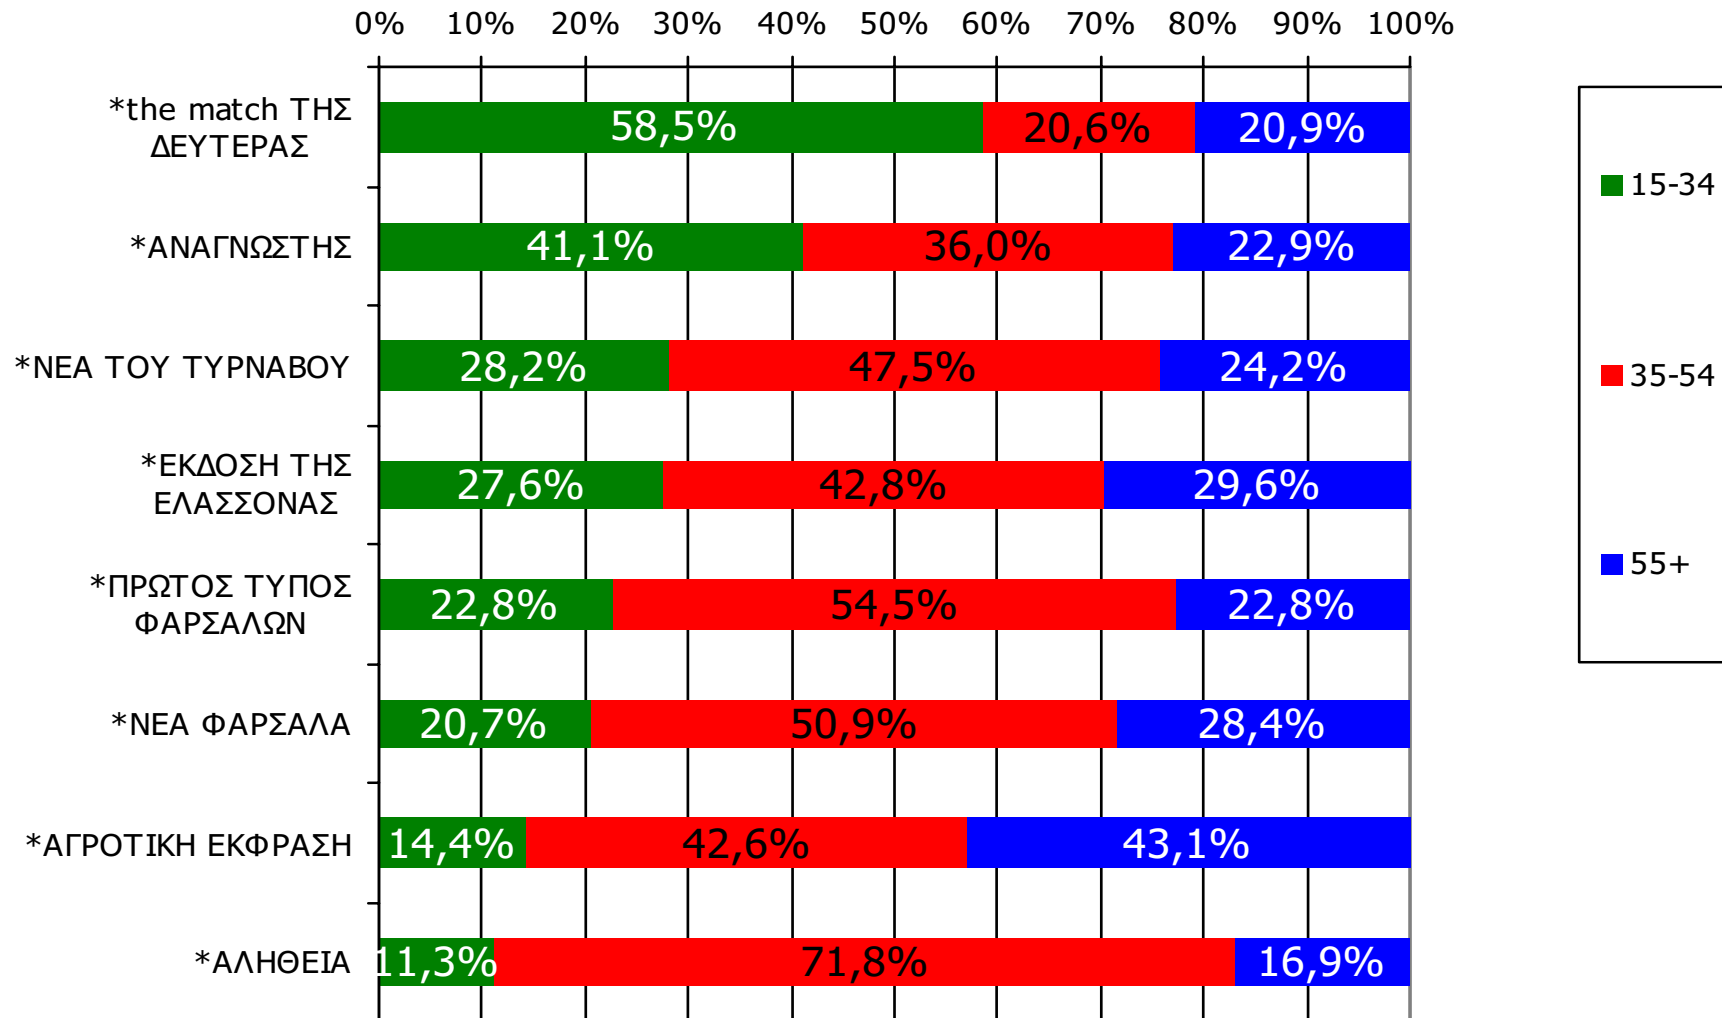

Αναγνωσιμότητα μέσου τεύχους εβδομαδιαίου τοπικού τύπου Νομού Λαρίσης - Ηλικία/ Προφίλ

Πότε την διαβάσατε τελευταία φορά; (Την τελευταία εβδομάδα)

Βάση = Αναγνώστες (μέσου τεύχους) κάθε τίτλου

* Ενδεικτικά στοιχεία – Βάση μικρότερη των 60 ατόμων