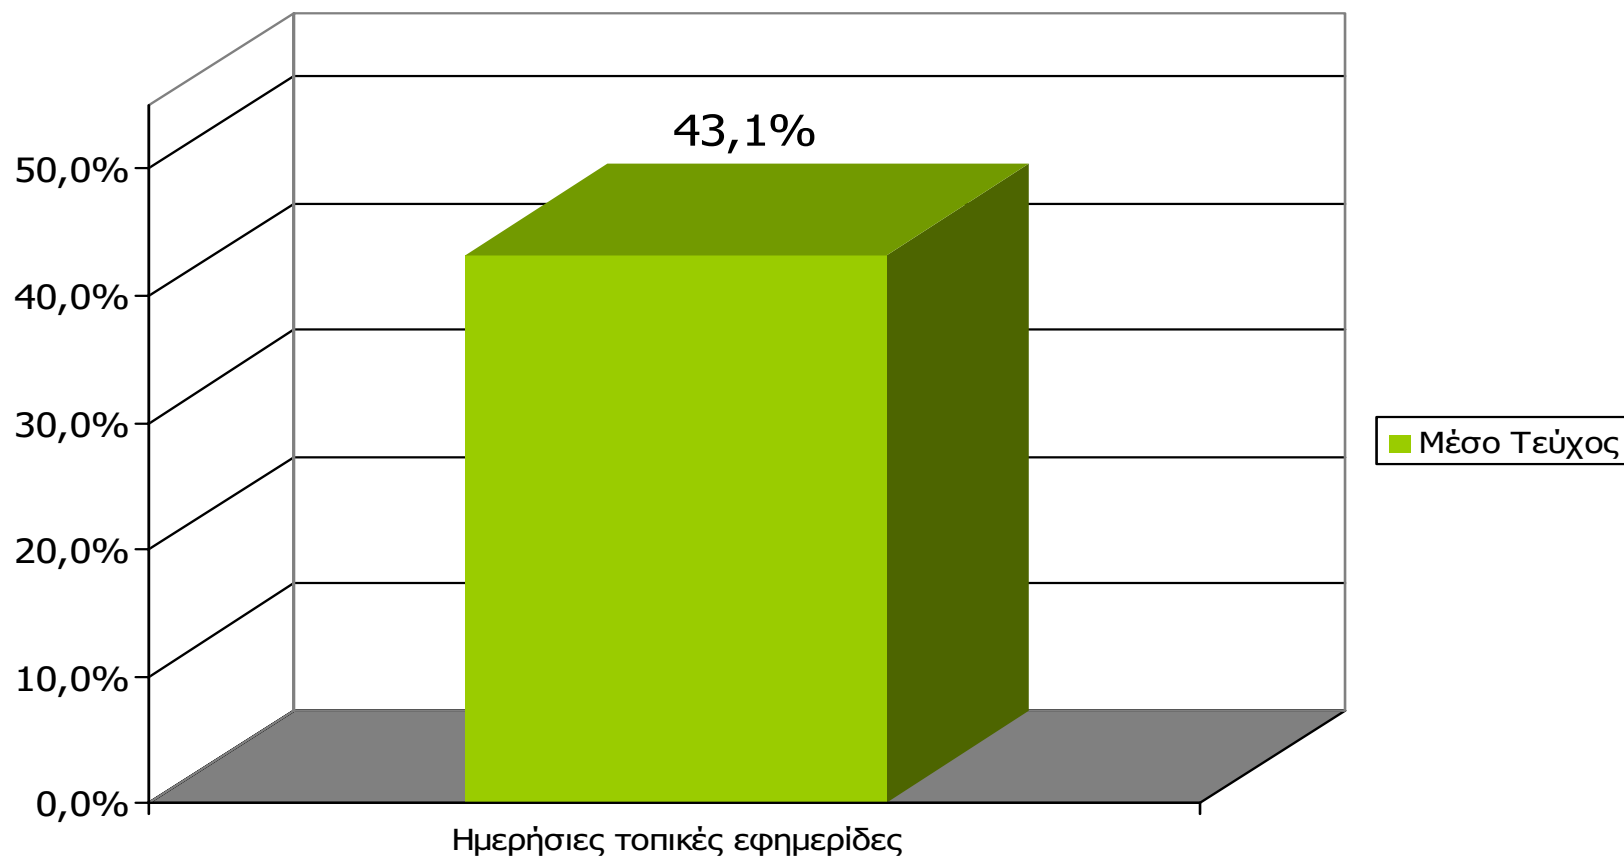

Αναγνωσιμότητα μέσου τεύχους ημερήσιου τοπικού τύπου Νομού Λαρίσης

(χθες ή την τελευταία φορά που κυκλοφόρησαν)

Μ.Ο.: 1.22 Εφημερίδες

Βάση = Σύνολο ερωτηθέντων (N=1000)