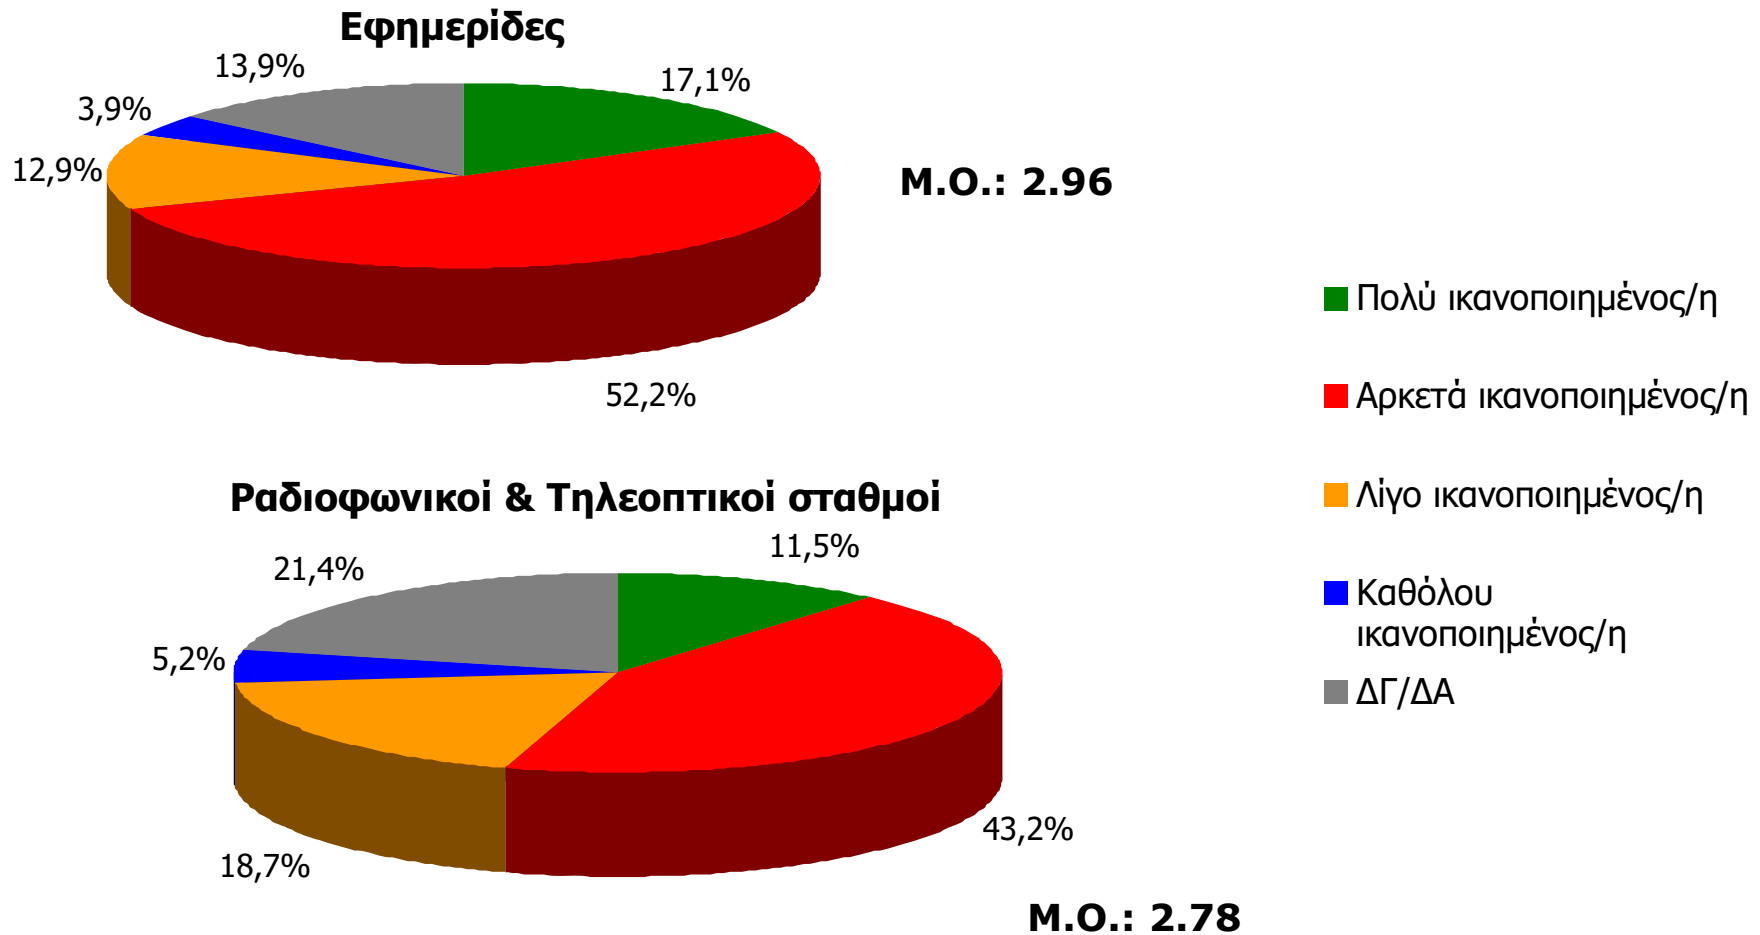

Γενική ικανοποίηση από ποιότητα ενημέρωσης ΜΜΕ Νομού Λαρίσης [1]

Γενικά πόσο ικανοποιημένος/η αισθάνεστε από την ποιότητα της ενημέρωσης που παρέχουν οι Εφημερίδες και οι Ραδιοφωνικοί & Τηλεοπτικοί σταθμοί του Νομού;

Βάση = Σύνολο ερωτηθέντων (N=1000)