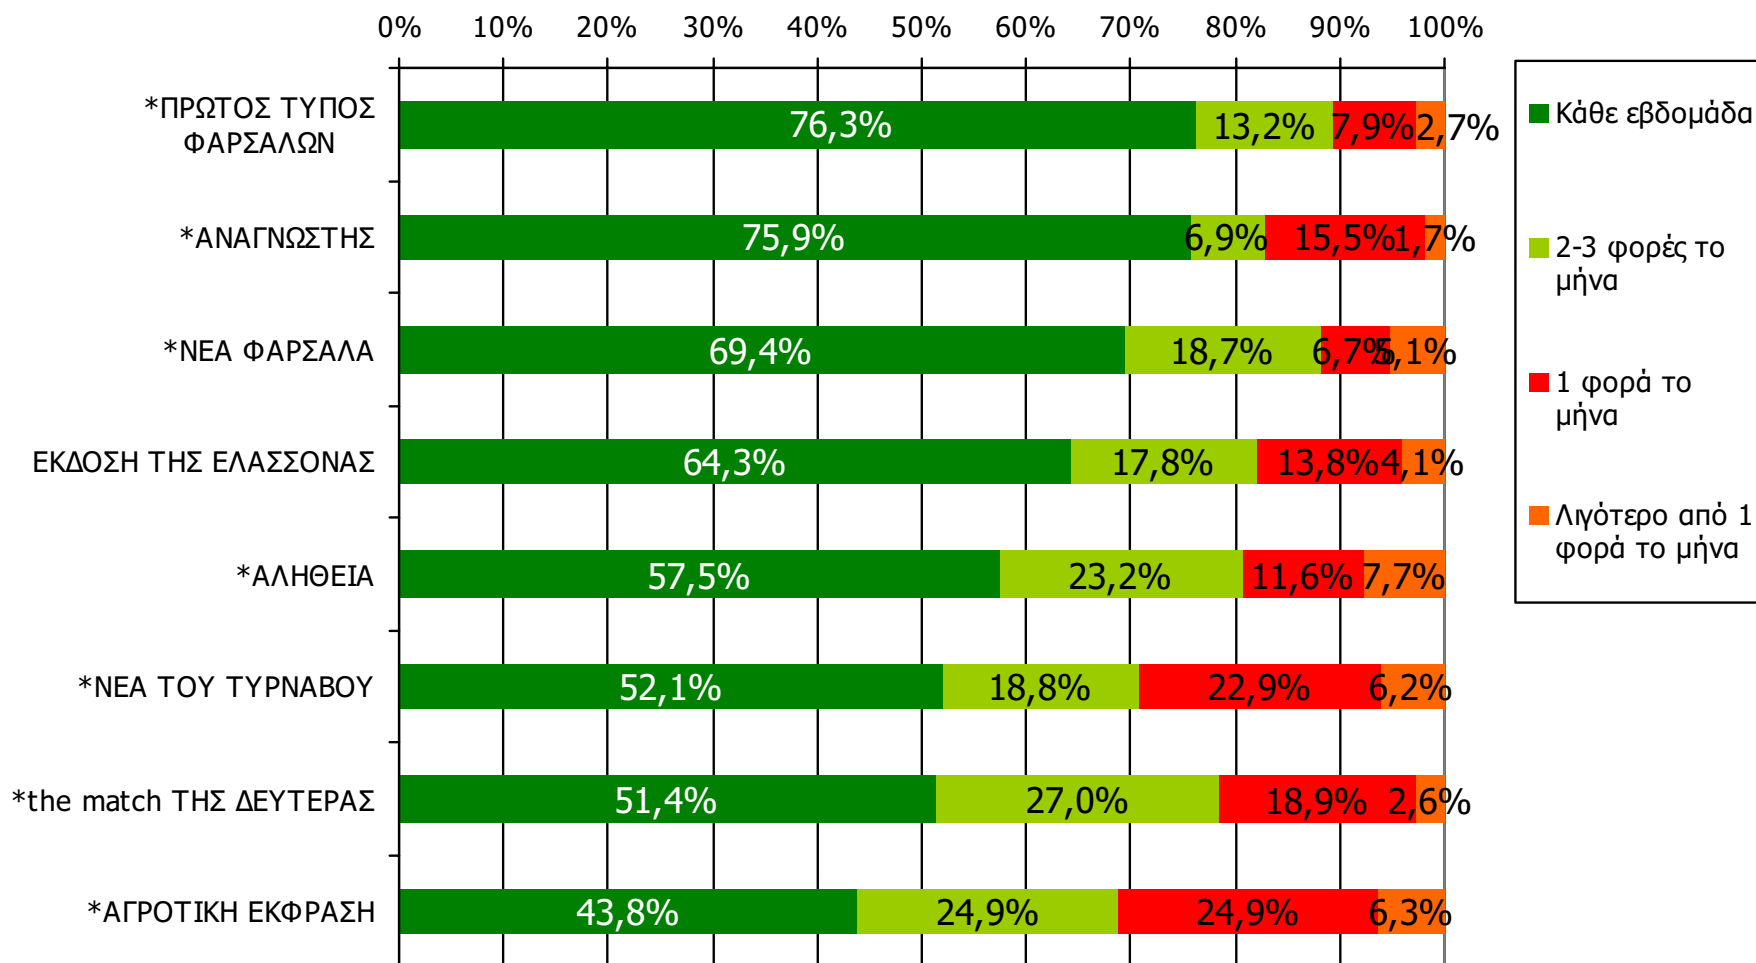

**Αθροιστική αναγνωσιμότητα τριμήνου εβδομαδιαίου τοπικού τύπου
Νομού Λαρίσης (έστω 2' το τελευταίο τρίμηνο)
Προβολές στον πληθυσμό 15 ετών και άνω**

Πληθυσμός Νομού Λαρίσης, 15 ετών και άνω: 236.142 άτομα	Προβολή στον πληθυσμό 15 ετών και άνω	95% Διάστημα Εμπιστοσύνης	
		Κάτω φράγμα	Άνω φράγμα
ΕΚΔΟΣΗ ΤΗΣ ΕΛΑΣΣΟΝΑΣ	17.000	13.000	21.000
ΝΕΑ ΦΑΡΣΑΛΑ	14.000	10.000	17.000
ΑΝΑΓΝΩΣΤΗΣ	14.000	10.000	17.000
ΝΕΑ ΤΟΥ ΤΥΡΝΑΒΟΥ	11.000	8.000	14.000
ΠΡΩΤΟΣ ΤΥΠΟΣ ΦΑΡΣΑΛΩΝ	9.000	6.000	12.000
the match ΤΗΣ ΔΕΥΤΕΡΑΣ	9.000	6.000	12.000
ΑΛΗΘΕΙΑ	6.000	4.000	8.000
ΑΓΡΟΤΙΚΗ ΕΚΦΡΑΣΗ	4.000	2.000	6.000

ΣΥΧΝΟΤΗΤΑ ΑΝΑΓΝΩΣΗΣ ΕΒΔΟΜΑΔΙΑΙΩΝ ΕΦΗΜΕΡΙΔΩΝ Νομού Λαρίσης (έστω 2' το τελευταίο τρίμηνο)

Πόσο συχνά διαβάζετε την εφημερίδα...

Βάση = Αναγνώστες (τριμήνου) κάθε τίτλου

* Ενδεικτικά στοιχεία – Βάση μικρότερη των 60 ατόμων