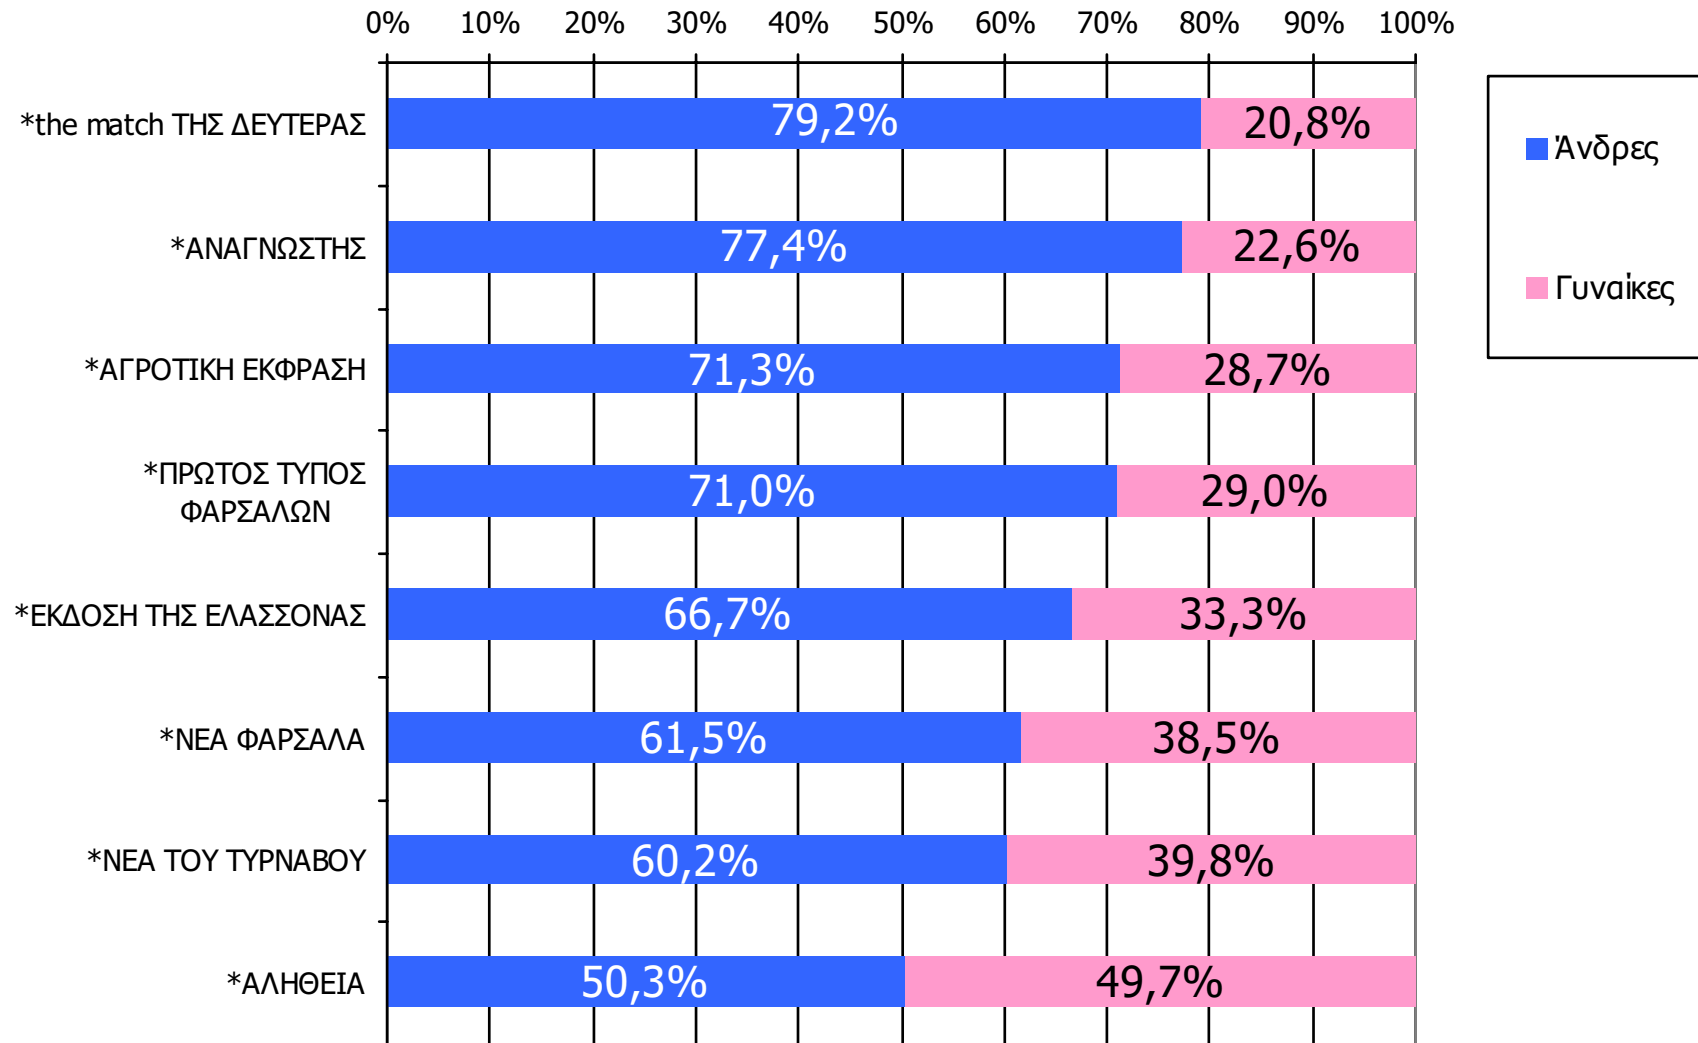

Αναγνωσιμότητα μέσω τεύχους εβδομαδιαίου τοπικού τύπου Νομού Λαρίσης – Φύλο / Προφίλ

Πότε την διαβάσατε τελευταία φορά; (Την τελευταία εβδομάδα)

Βάση = Αναγνώστες (μέσου τεύχους) κάθε τίτλου

* Ενδεικτικά στοιχεία – Βάση μικρότερη των 60 ατόμων