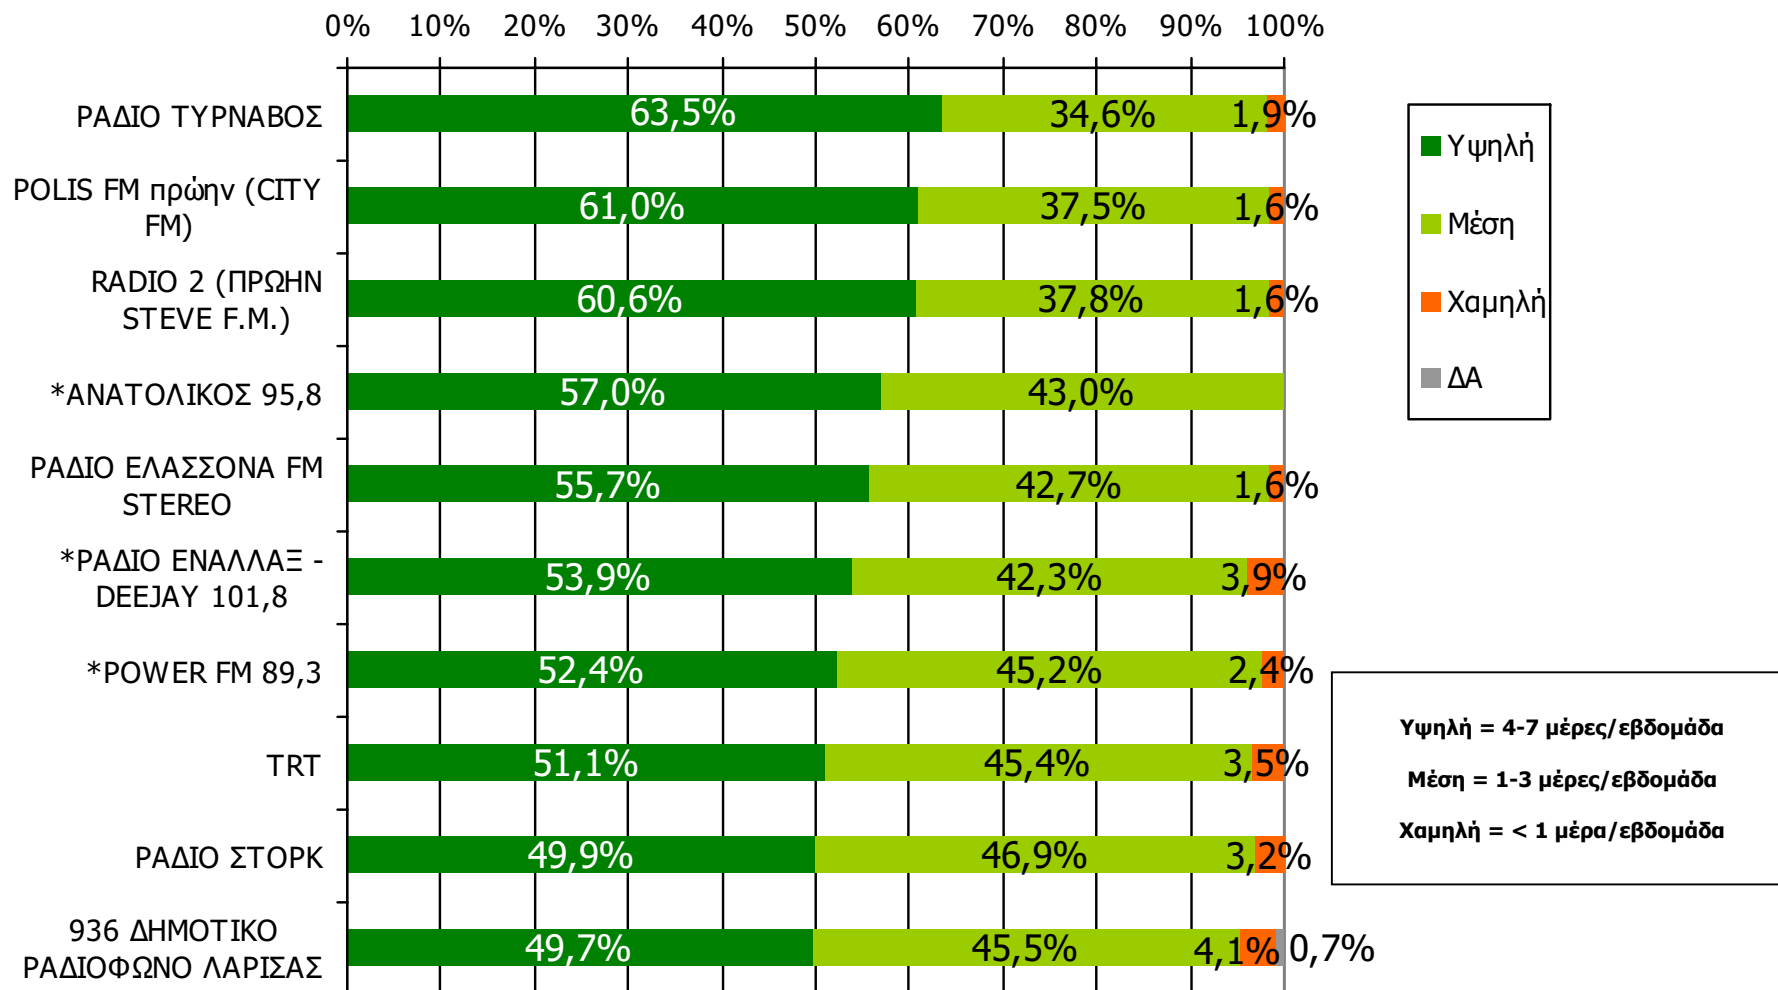

ΣΥΧΝΟΤΗΤΑ ΑΚΡΟΑΣΗΣ ΡΑΔΙΟΦΩΝΙΚΩΝ ΣΤΑΘΜΩΝ Νομού Λαρίσης (λίγα λεπτά την τελευταία εβδομάδα) - 1

Πόσο συχνά ακούτε το ραδιοφωνικό σταθμό...

Βάση = Ακροατές (εβδομάδας) κάθε σταθμού

* Ενδεικτικά στοιχεία – Βάση μικρότερη των 60 ατόμων