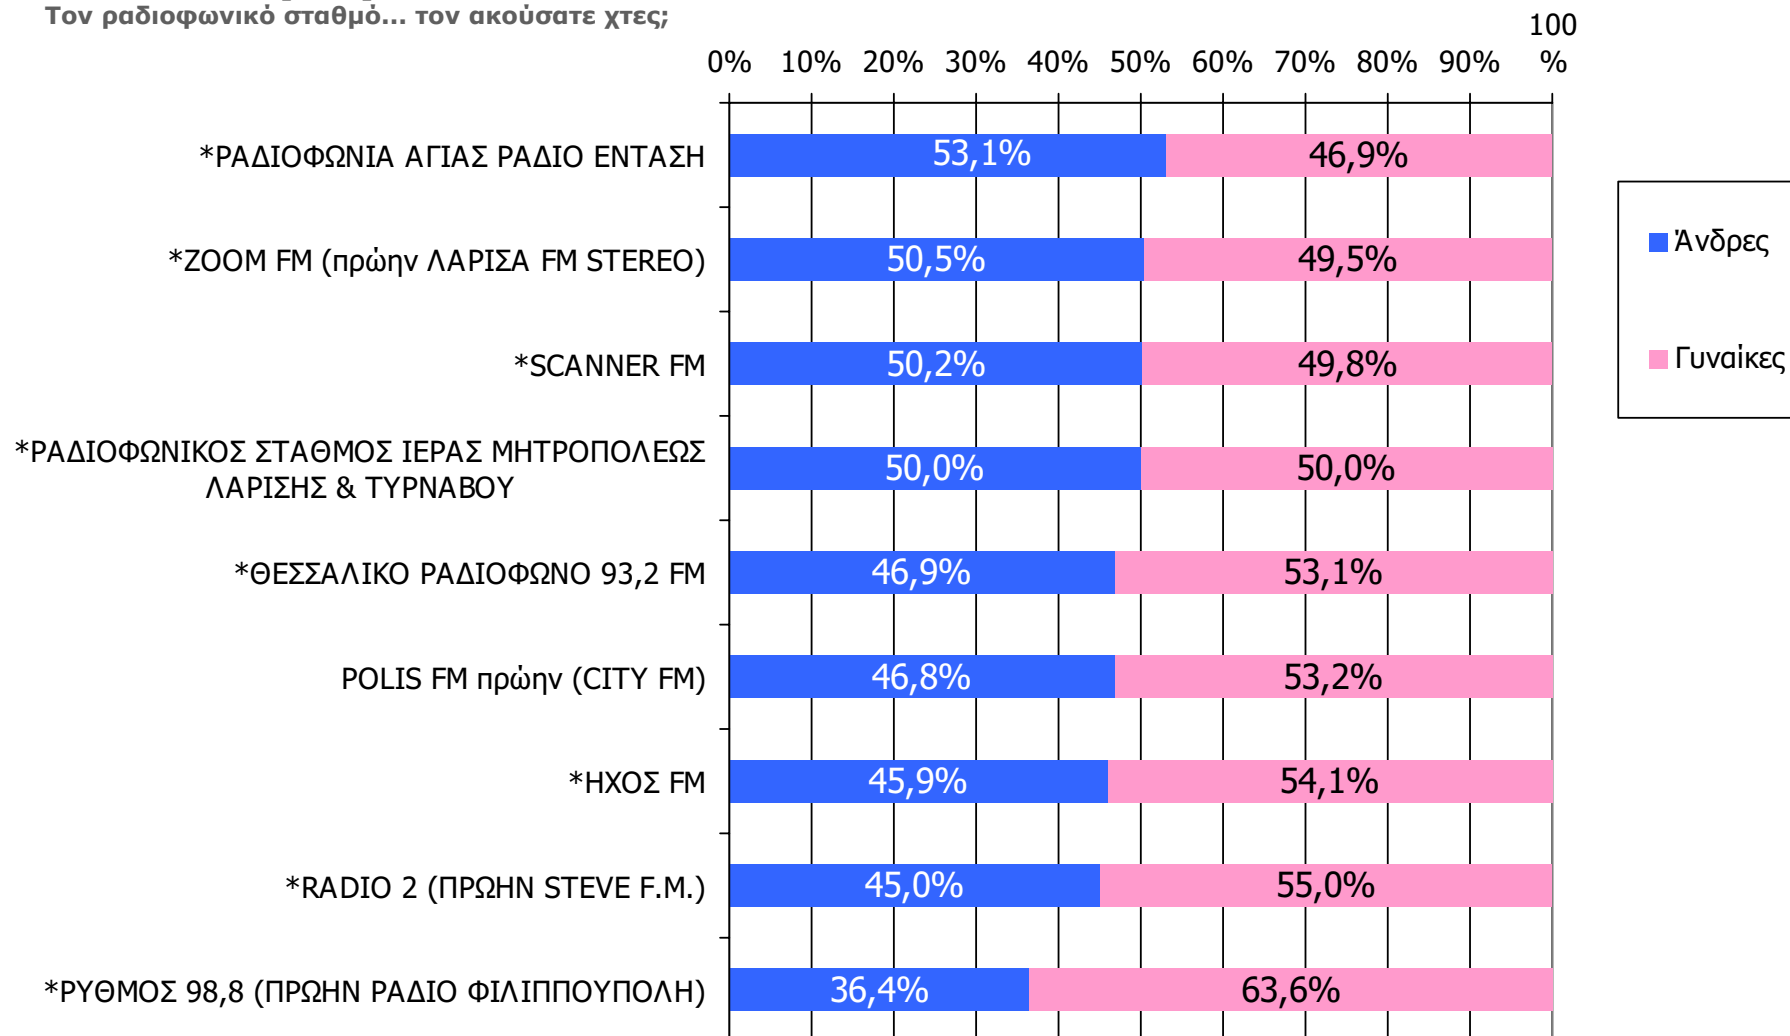

Τον ραδιοφωνικό σταθμό... τον ακούσατε χτες;

Βάση = Ακροατές (χθες) κάθε σταθμού

* Ενδεικτικά στοιχεία – Βάση μικρότερη των 60 ατόμων

Μέση ημερήσια κάλυψη τοπικών Ρ/Σ Νομού Λαρίσης – Φύλο/ Προφίλ - 3

Τον ραδιοφωνικό σταθμό... τον ακούσατε χτες;