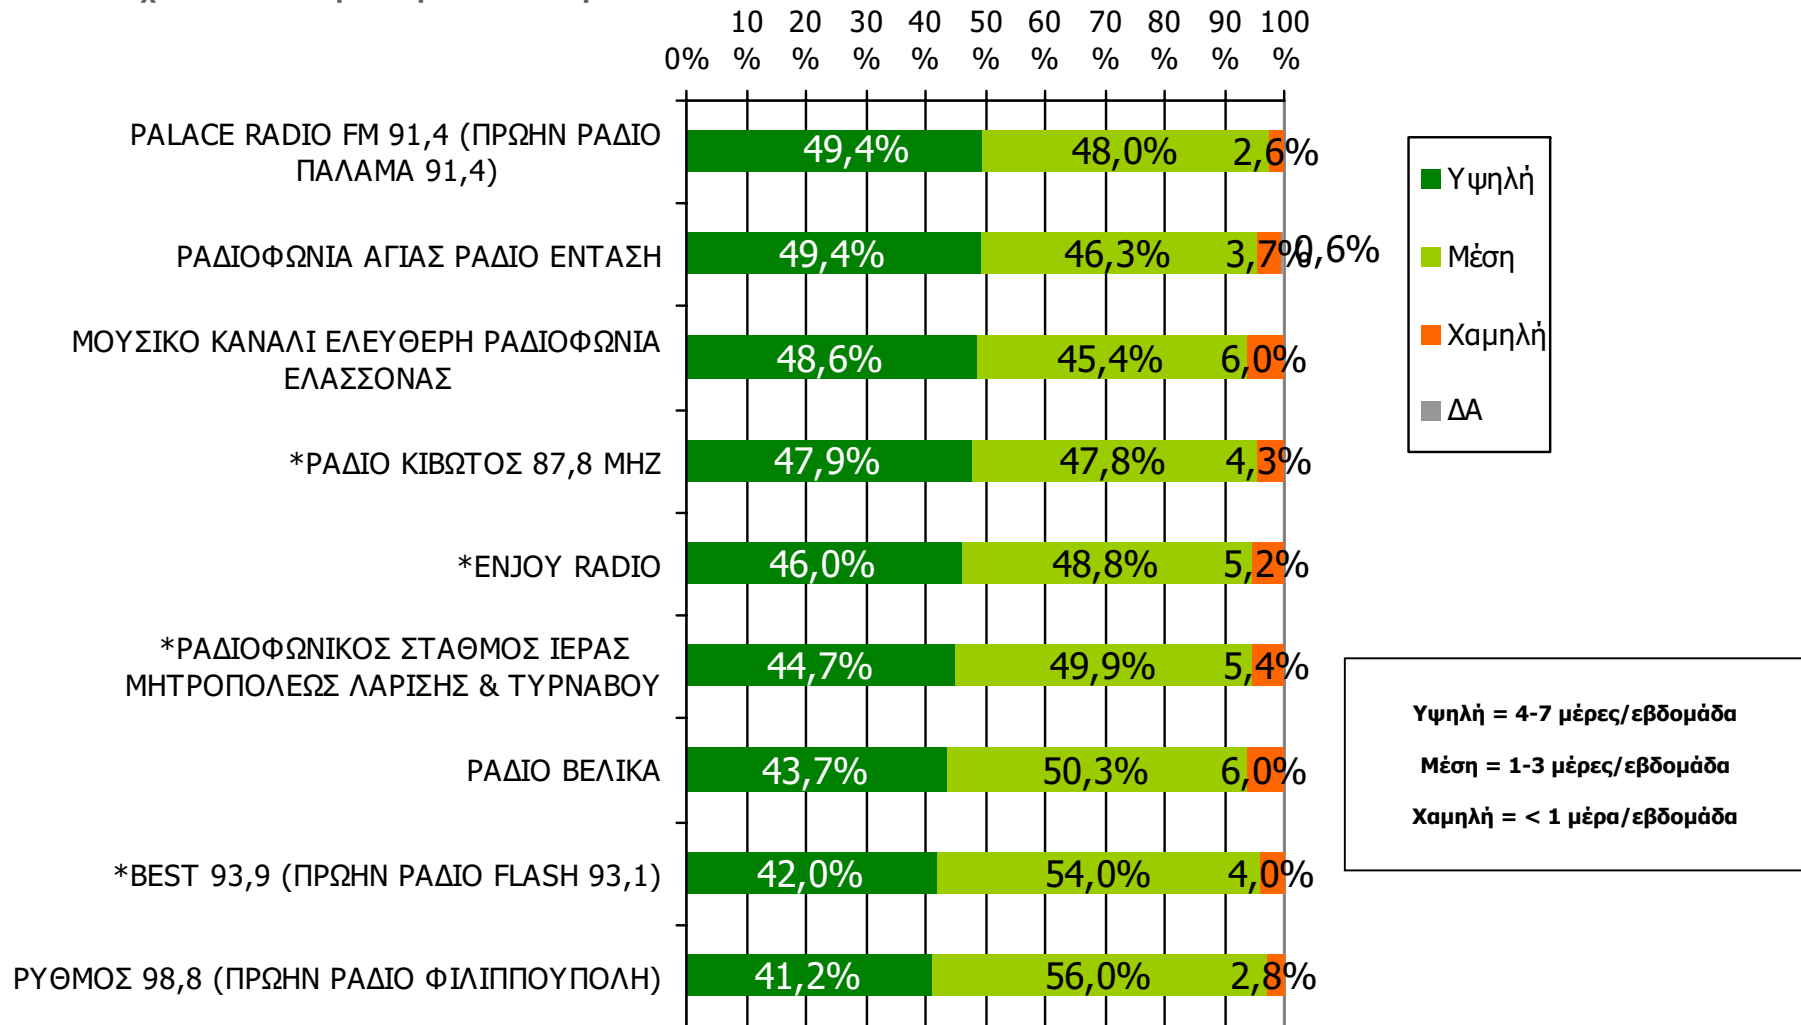

ΣΥΧΝΟΤΗΤΑ ΑΚΡΟΑΣΗΣ ΡΑΔΙΟΦΩΝΙΚΩΝ ΣΤΑΘΜΩΝ Νομού Λαρίσης (λίγα λεπτά την τελευταία εβδομάδα) - 2

Πόσο συχνά ακούτε το ραδιοφωνικό σταθμό...

Βάση = Ακροατές (εβδομάδας) κάθε σταθμού

* Ενδεικτικά στοιχεία – Βάση μικρότερη των 60 ατόμων