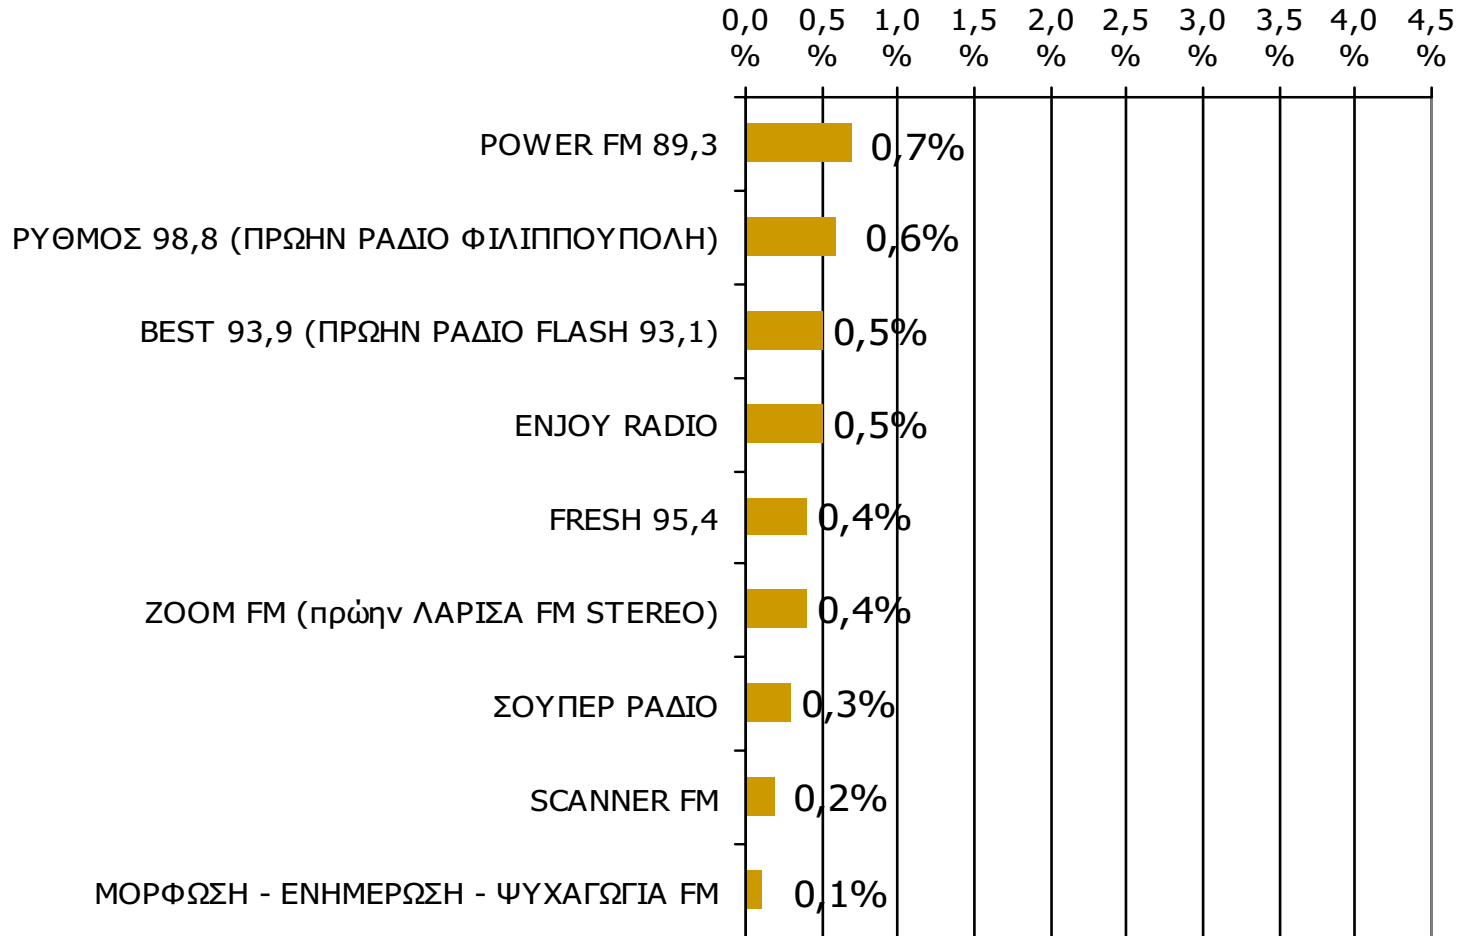

Μέση κάλυψη χρονικών ζωνών της ημέρας τοπικών Ρ/Σ Νομού Λαρίσης 9:00-12:59 - 3

Ποιες ώρες ακούσατε το ραδιοφωνικό σταθμό...

* Εμφανίζονται οι Ρ/Σ που αναφέρθηκαν στη συγκεκριμένη ζώνη

Βάση = Σύνολο ερωτηθέντων (N=1000)