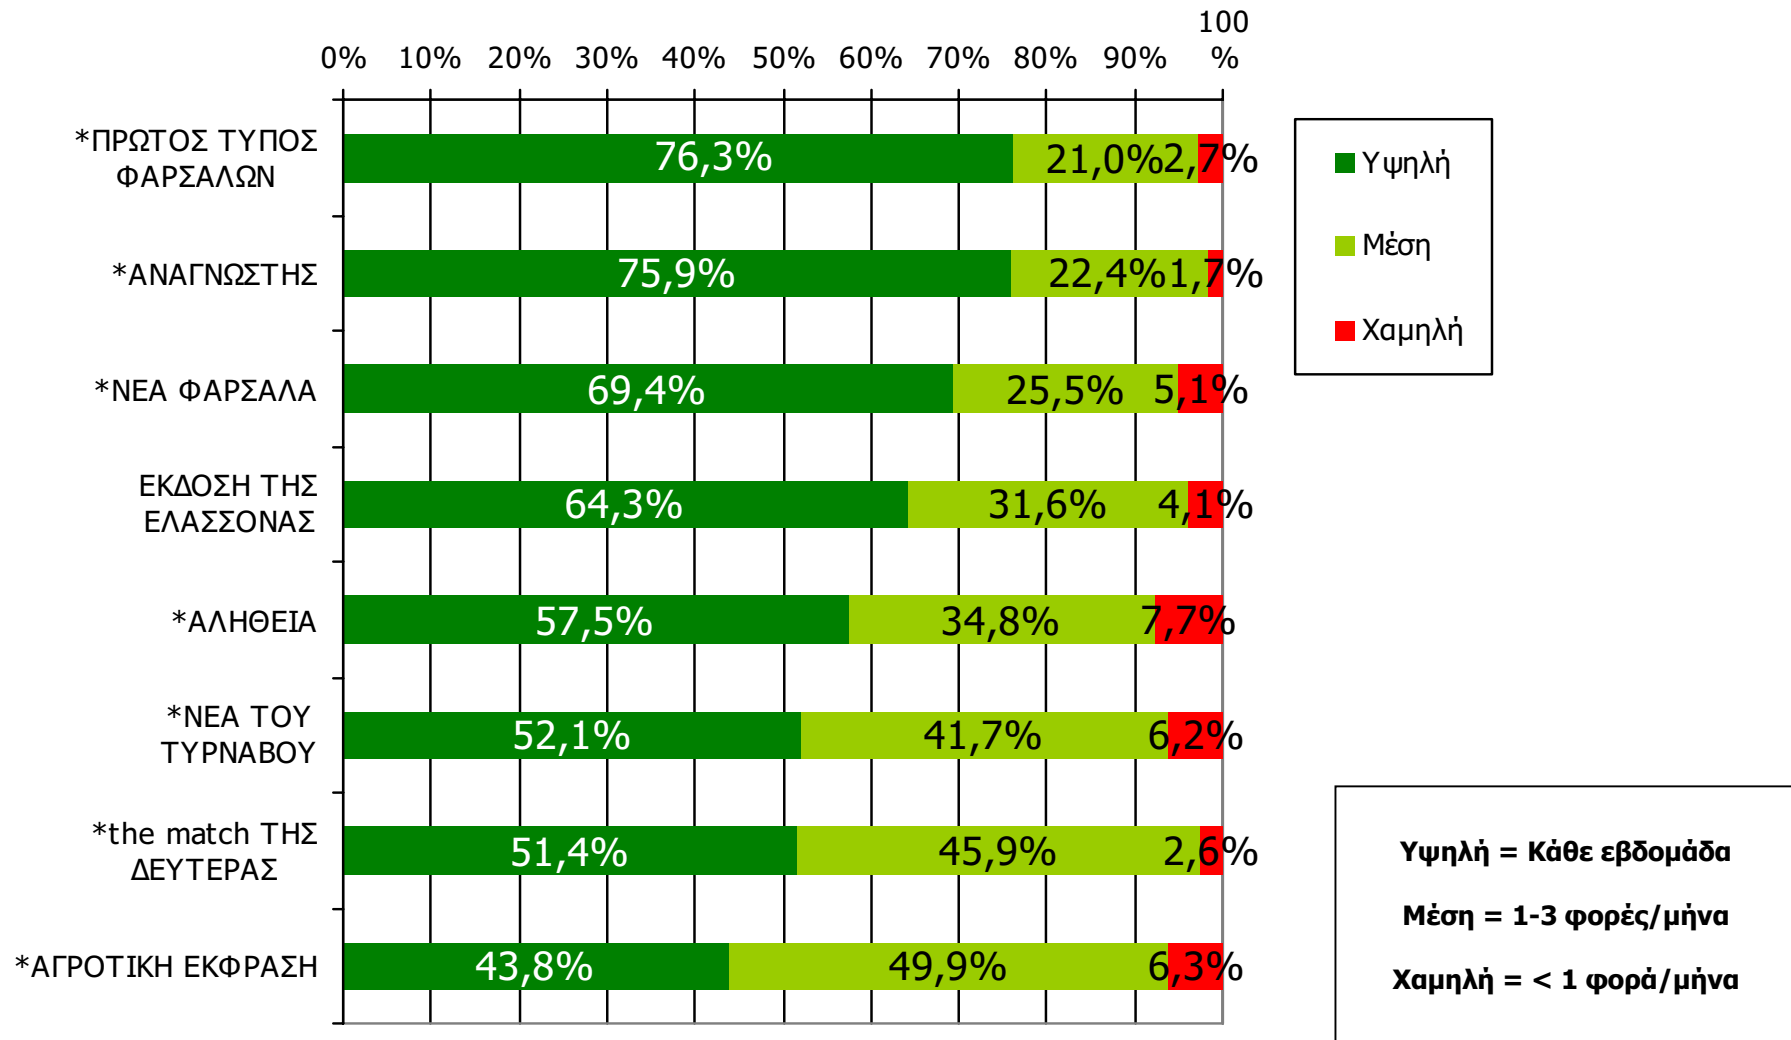

ΣΥΧΝΟΤΗΤΑ ΑΝΑΓΝΩΣΗΣ ΕΒΔΟΜΑΔΙΑΙΩΝ ΕΦΗΜΕΡΙΔΩΝ Νομού Λαρίσης (έστω 2' το τελευταίο τρίμηνο)

Πόσο συχνά διαβάζετε την εφημερίδα...

Βάση = Αναγνώστες (τρίμηνο) κάθε τίτλου

* Ενδεικτικά στοιχεία – Βάση μικρότερη των 60 ατόμων