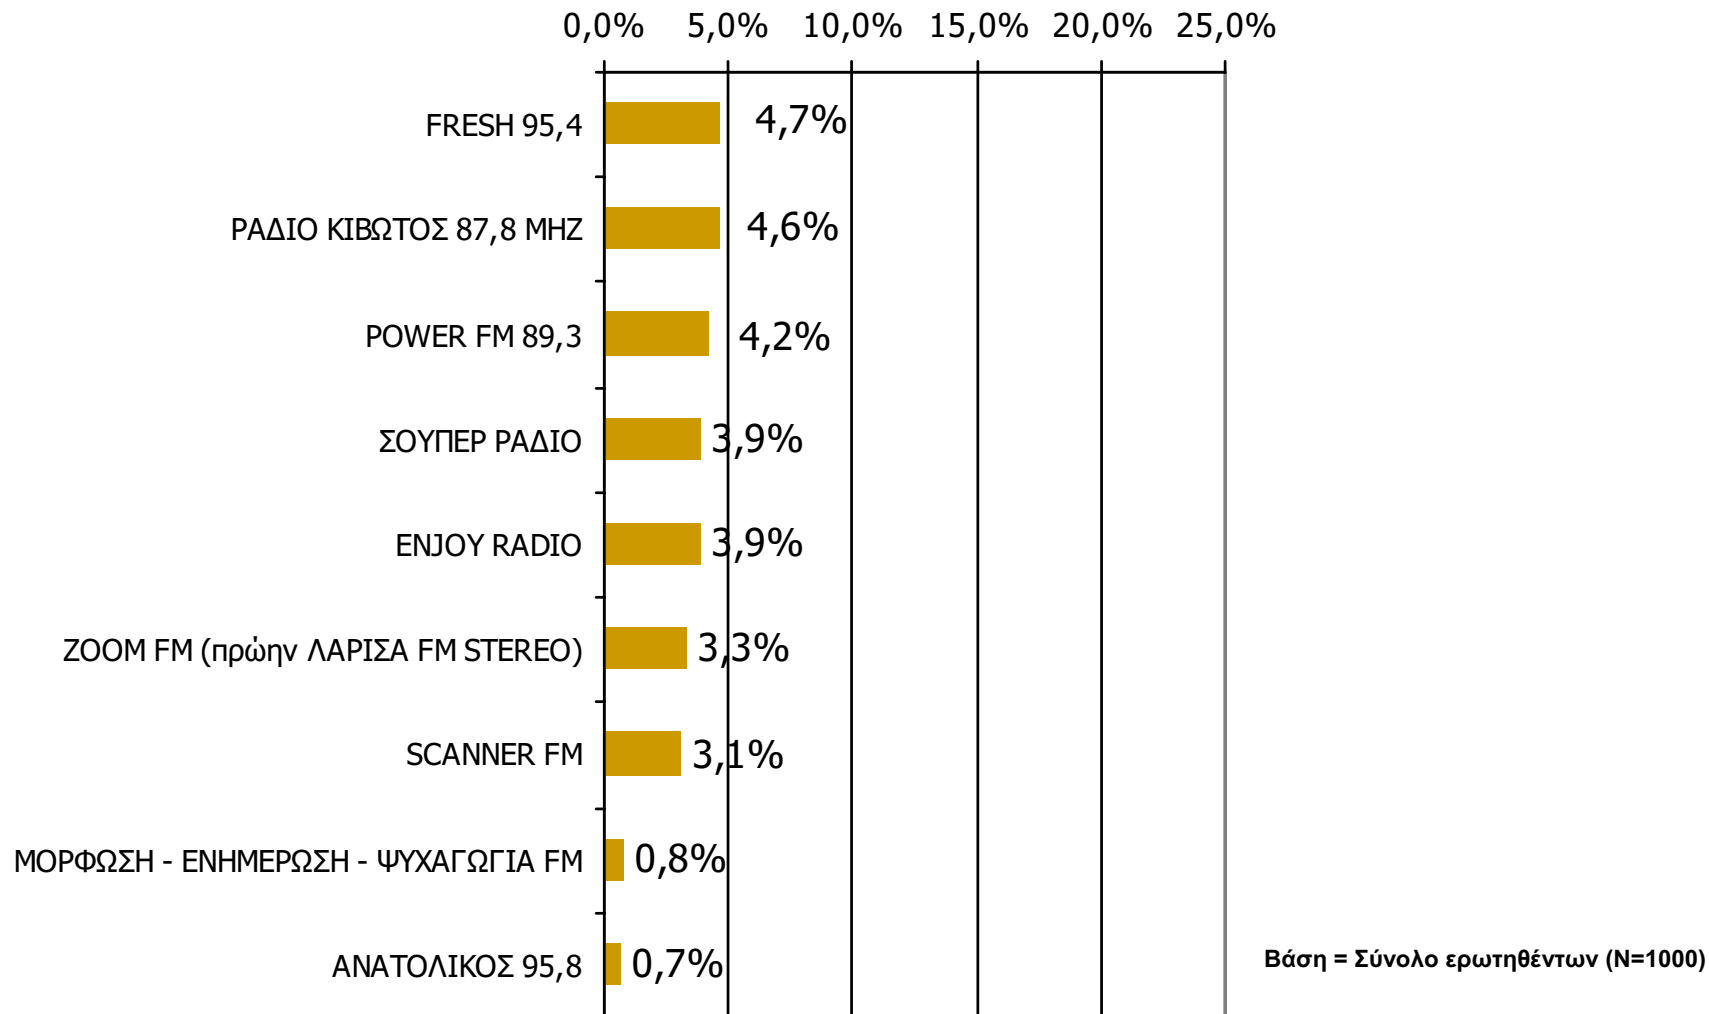

Αθροιστική ακροαματικότητα εβδομάδας τοπικών Ρ/Σ Νομού Λαρίσης (λίγα λεπτά την τελευταία εβδομάδα) - 3

Θα σας διαβάσω μια σειρά από τοπικούς ραδιοφωνικούς σταθμούς που εκπέμπουν στο νομό σας και θέλω να μου πείτε για κάθε έναν από αυτούς, αν τον ακούσατε την τελευταία εβδομάδα για τουλάχιστον λίγα λεπτά.