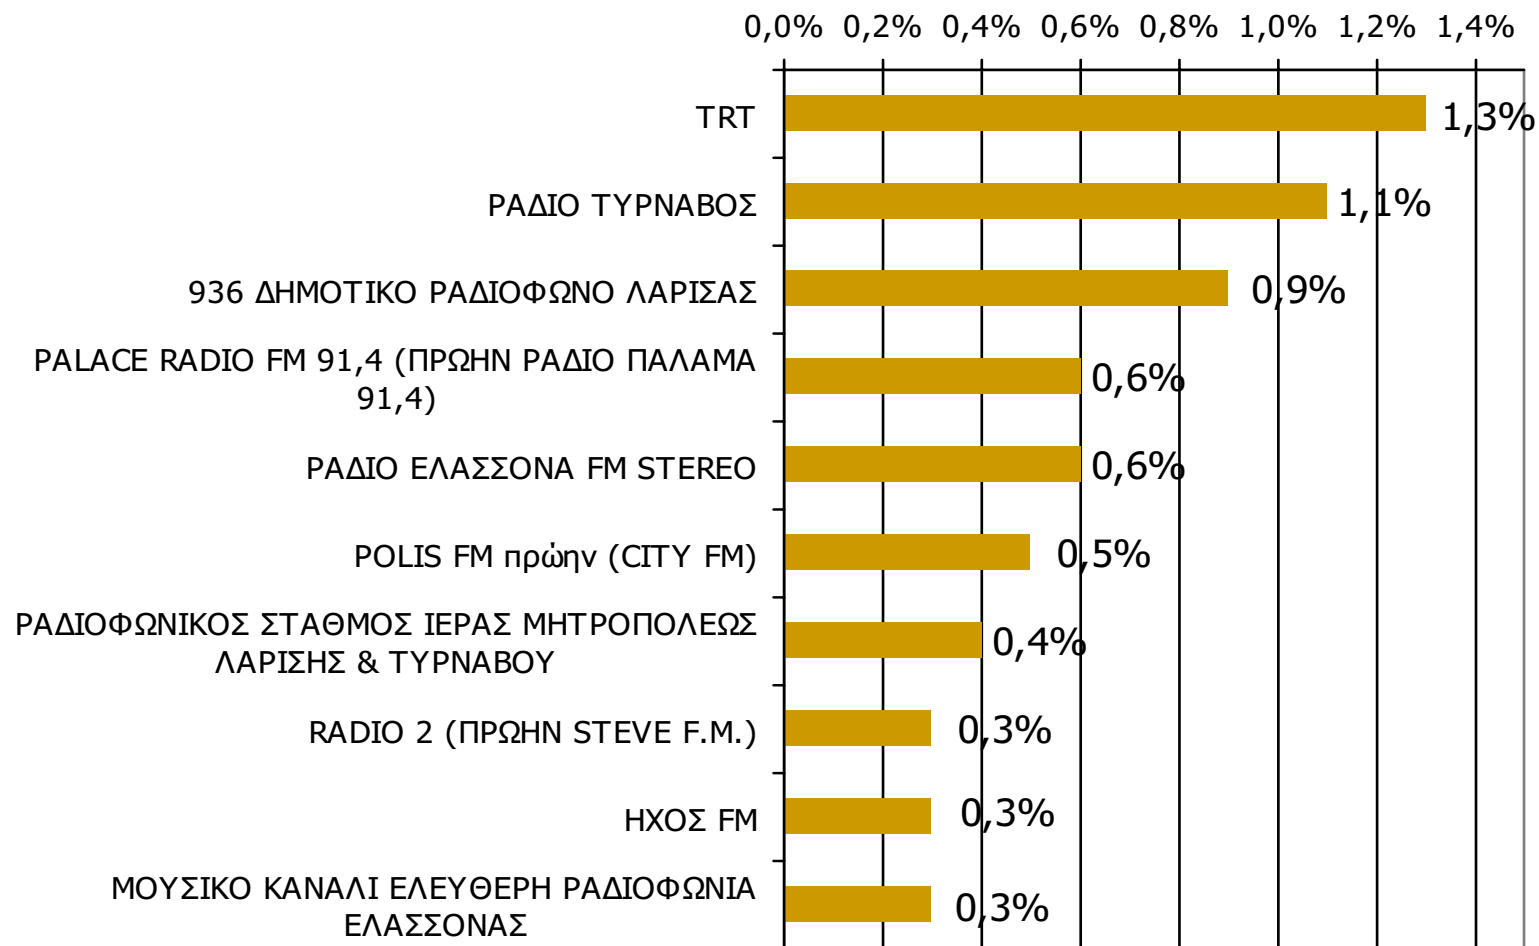

Μέση κάλυψη χρονικών ζωνών της ημέρας τοπικών Ρ/Σ Νομού Λαρίσης 6:00-8:59 - 1

Ποιες ώρες ακούσατε το ραδιοφωνικό σταθμό...

* Εμφανίζονται οι Ρ/Σ που αναφέρθηκαν στη συγκεκριμένη ζώνη

Βάση = Σύνολο ερωτηθέντων (N=1000)