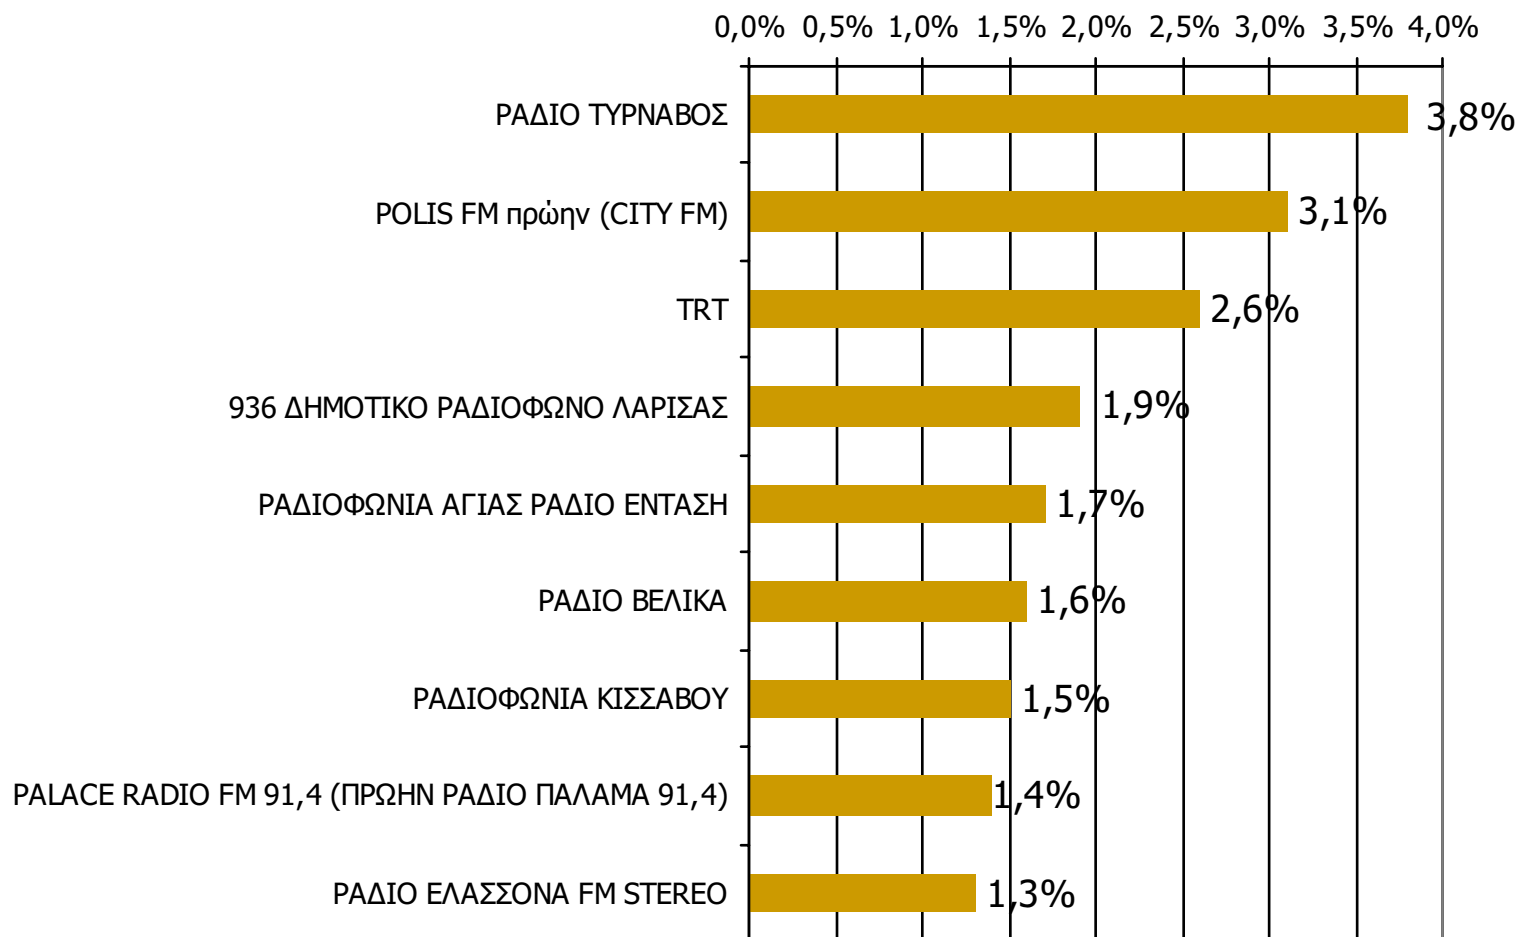

Μέση κάλυψη χρονικών ζωνών της ημέρας τοπικών Ρ/Σ Νομού Λαρίσης 13:00-15:59 - 1

Ποιες ώρες ακούσατε το ραδιοφωνικό σταθμό...

* Εμφανίζονται οι Ρ/Σ που αναφέρθηκαν στη συγκεκριμένη ζώνη

Βάση = Σύνολο ερωτηθέντων (N=1000)