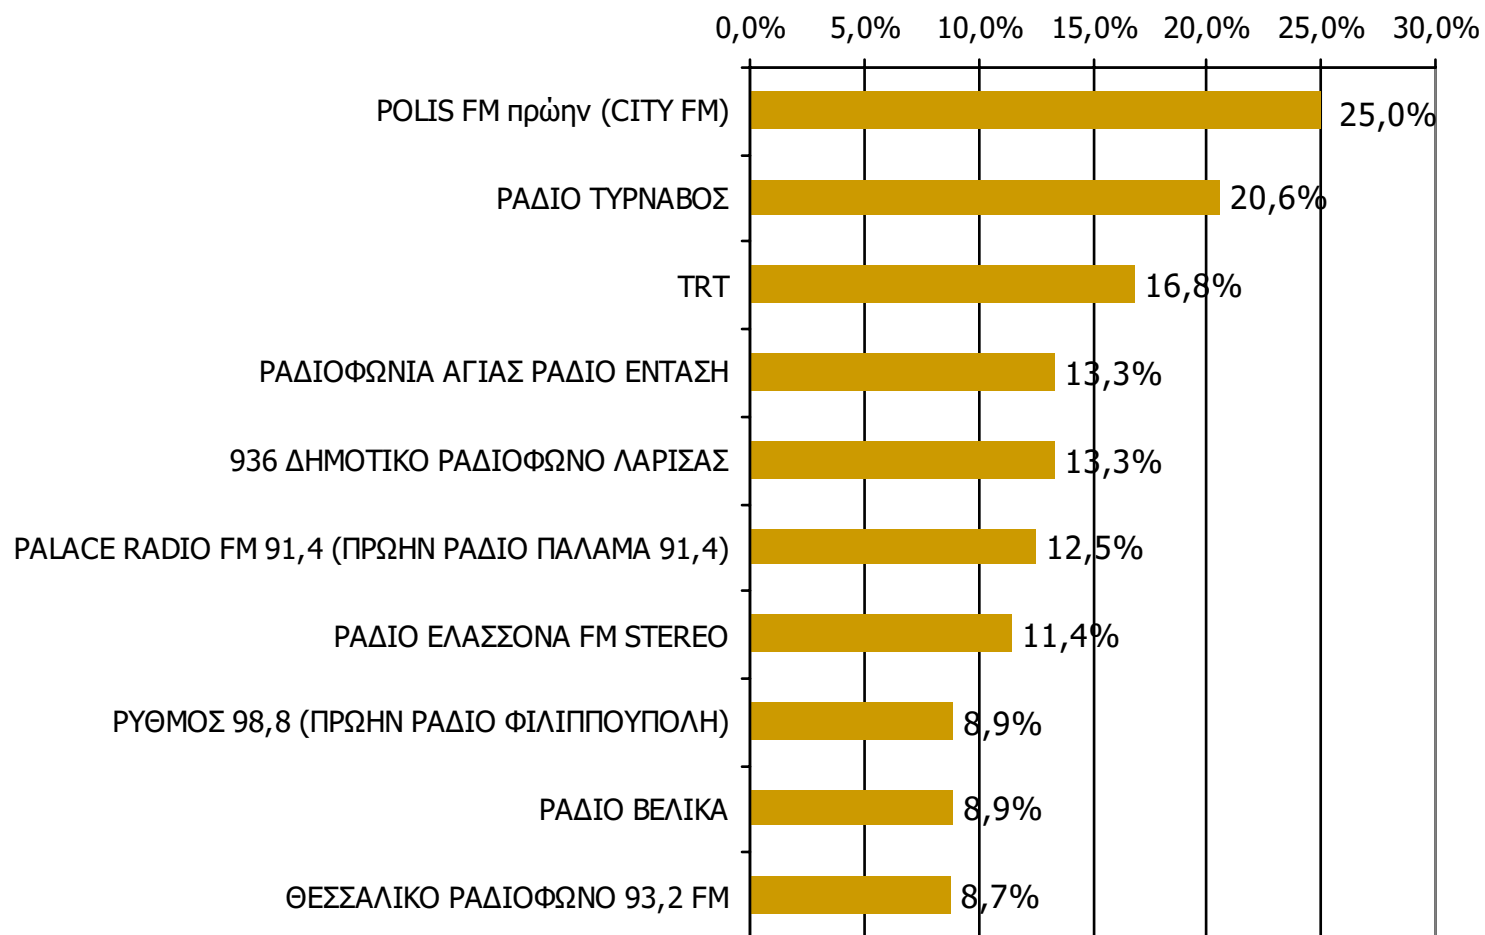

Μέση ημερήσια κάλυψη τοπικών Ρ/Σ Νομού Λαρίσης (Στο σύνολο των ακροατών - χθες) - 1

Τον ραδιοφωνικό σταθμό... τον ακούσατε χτες;

Βάση = Ακροατές τοπικών Ρ/Σ (χθες) N=369