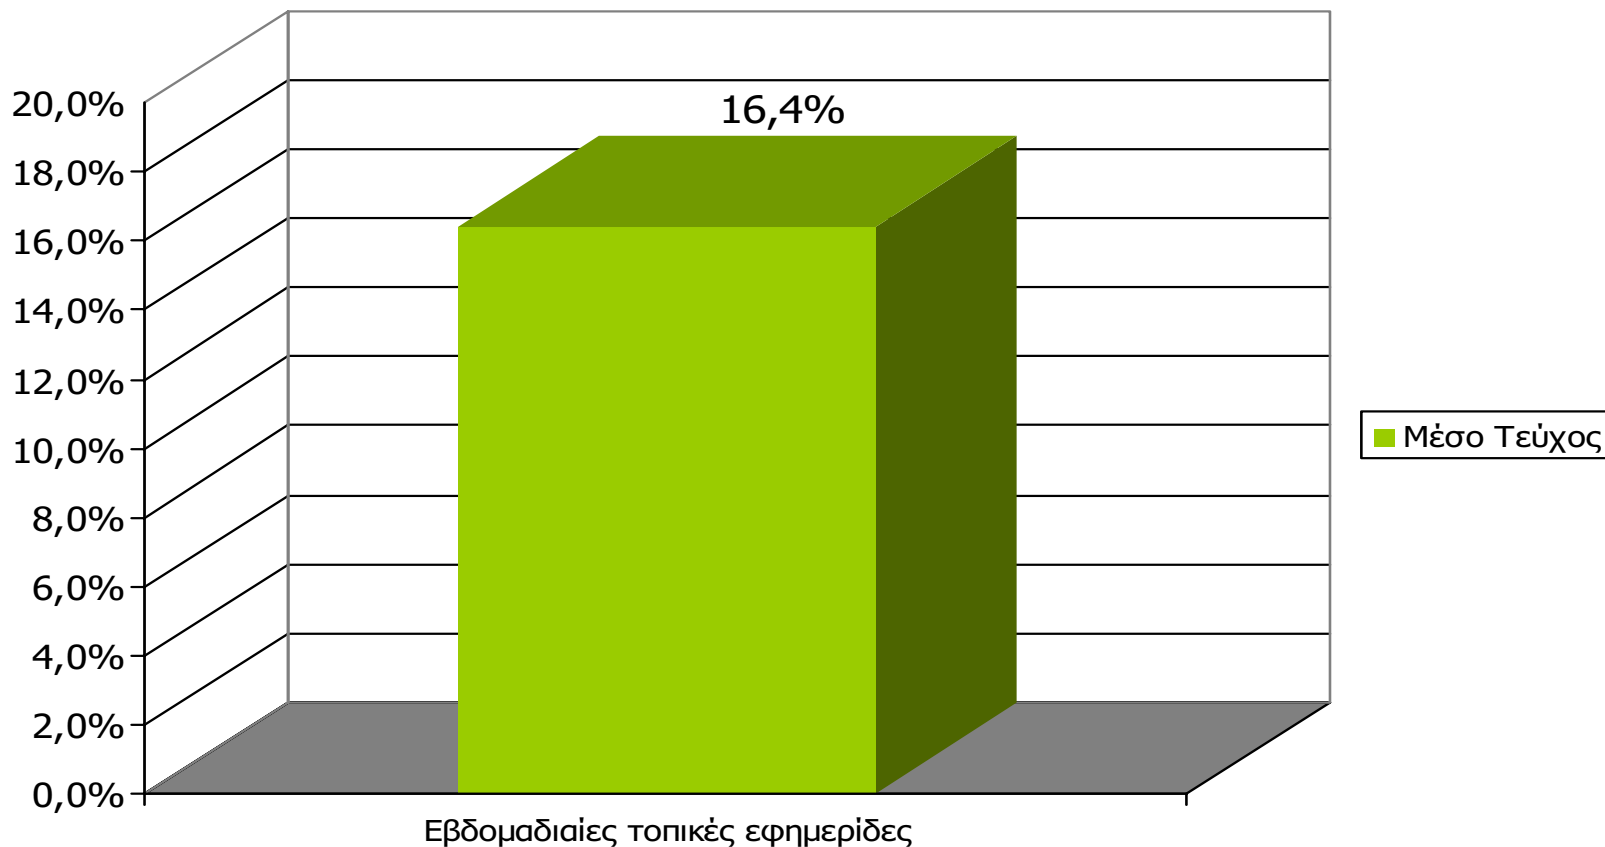

Αναγνωσιμότητα μέσου τεύχους εβδομαδιαίου τοπικού τύπου Νομού Λαρίσης (Τελευταία εβδομάδα)

Μ.Ο.: 1.46 Εφημερίδες

Βάση = Σύνολο ερωτηθέντων (N=1000)