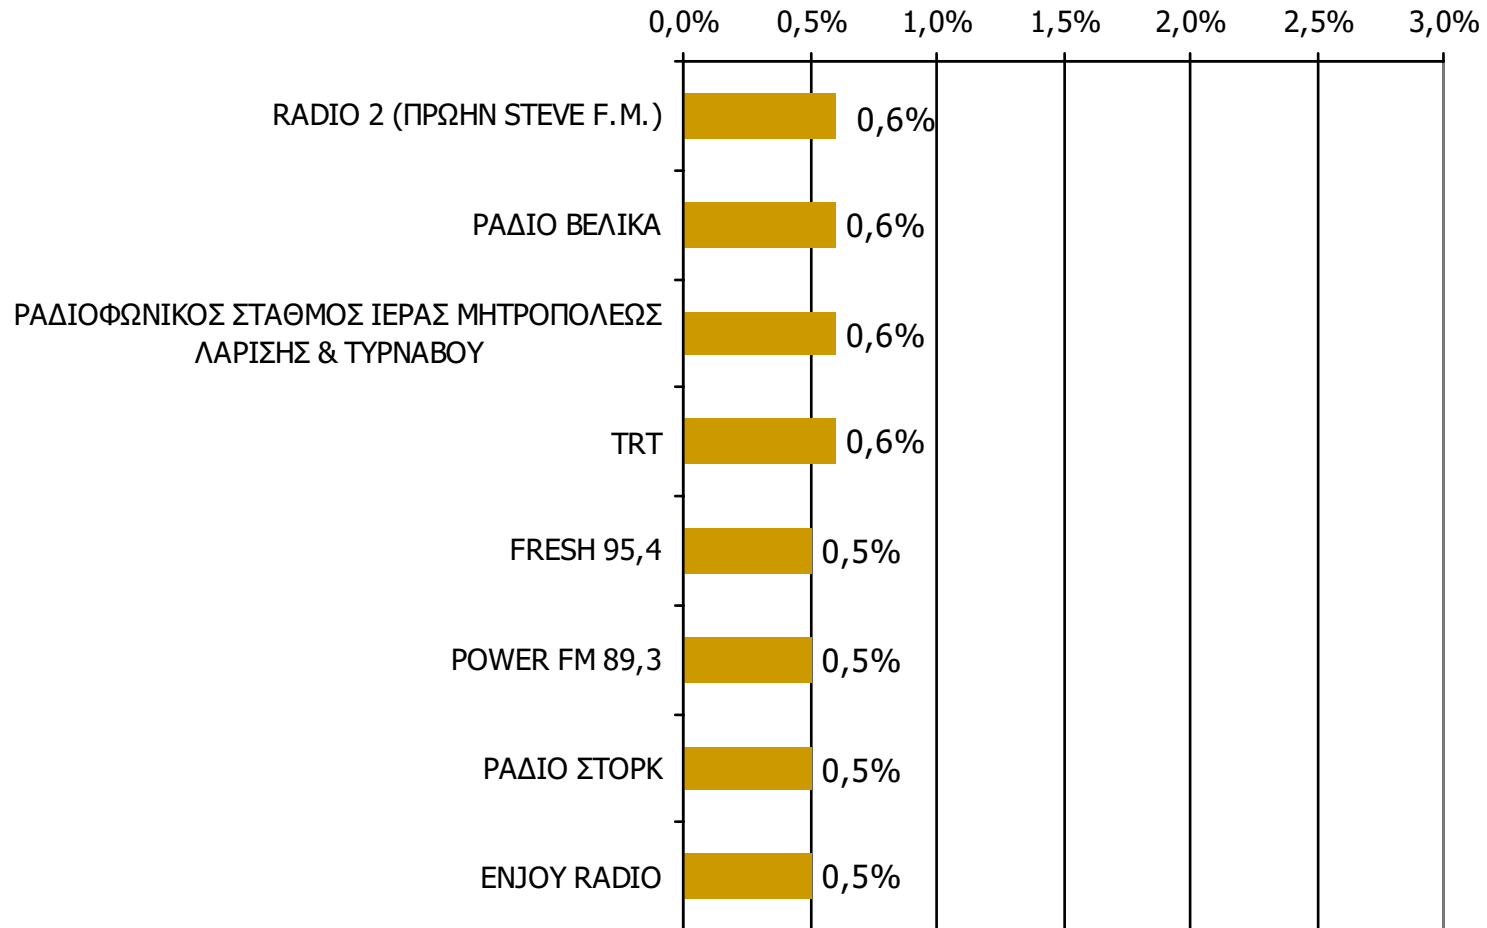

Μέση κάλυψη χρονικών ζωνών της ημέρας τοπικών Ρ/Σ Νομού Λαρίσης 20:00-23:59 - 2

Ποιες ώρες ακούσατε το ραδιοφωνικό σταθμό...

* Εμφανίζονται οι Ρ/Σ που αναφέρθηκαν στη συγκεκριμένη ζώνη

Βάση = Σύνολο ερωτηθέντων (N=1000)