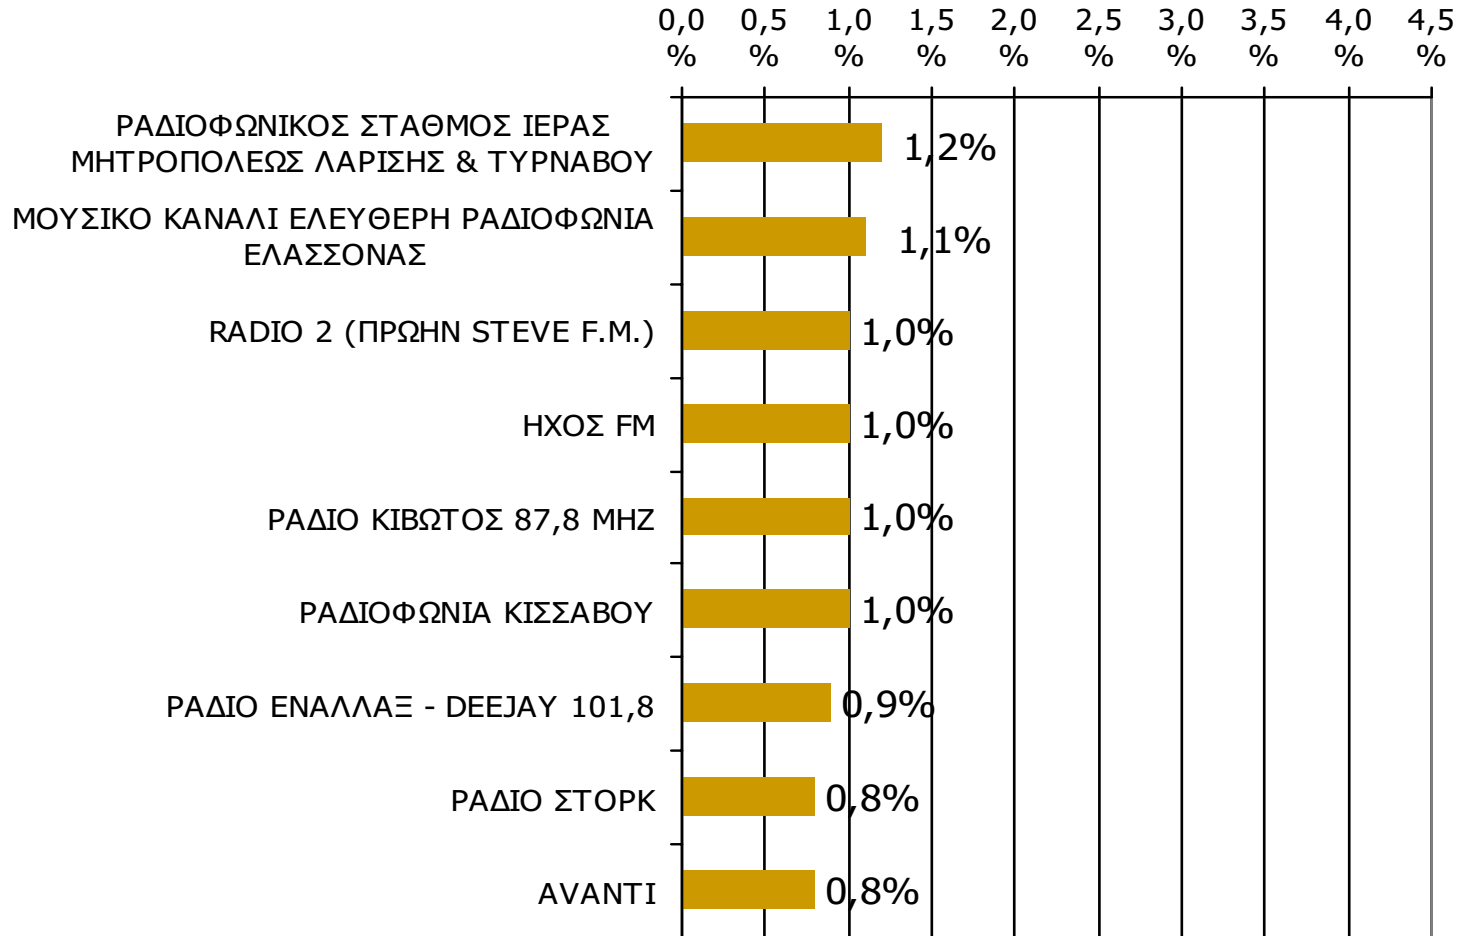

Μέση κάλυψη χρονικών ζωνών της ημέρας τοπικών Ρ/Σ Νομού Λαρίσης 9:00-12:59 - 2

Ποιες ώρες ακούσατε το ραδιοφωνικό σταθμό...

* Εμφανίζονται οι Ρ/Σ που αναφέρθηκαν στη συγκεκριμένη ζώνη

Βάση = Σύνολο ερωτηθέντων (N=1000)