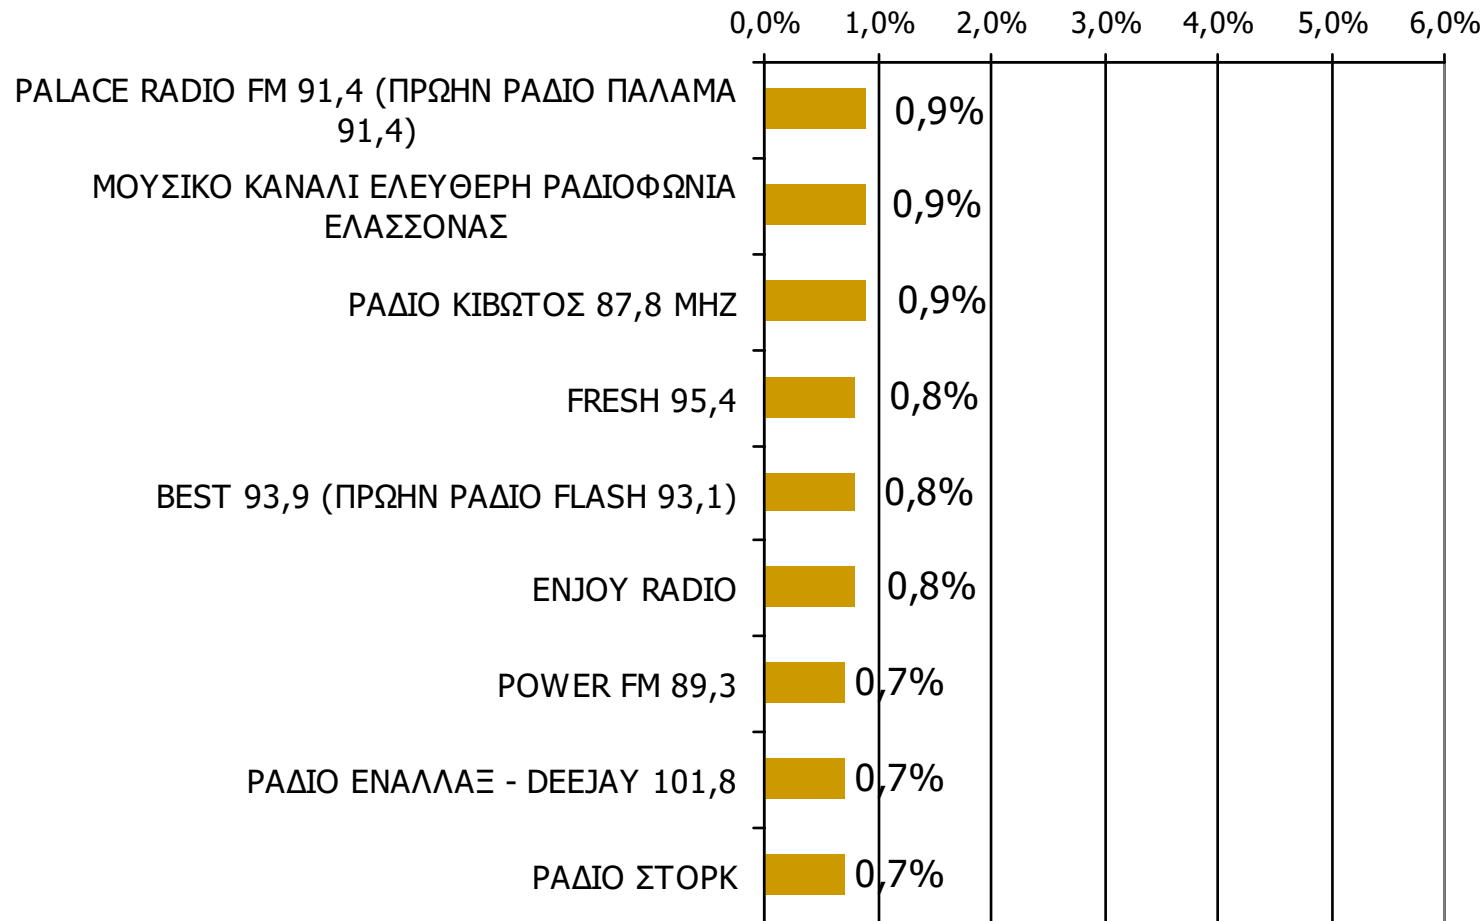

Μέση κάλυψη χρονικών ζωνών της ημέρας τοπικών Ρ/Σ Νομού Λαρίσης 16:00-19:59 - 2

Ποιες ώρες ακούσατε το ραδιοφωνικό σταθμό...

* Εμφανίζονται οι Ρ/Σ που αναφέρθηκαν στη συγκεκριμένη ζώνη

Βάση = Σύνολο ερωτηθέντων (N=1000)