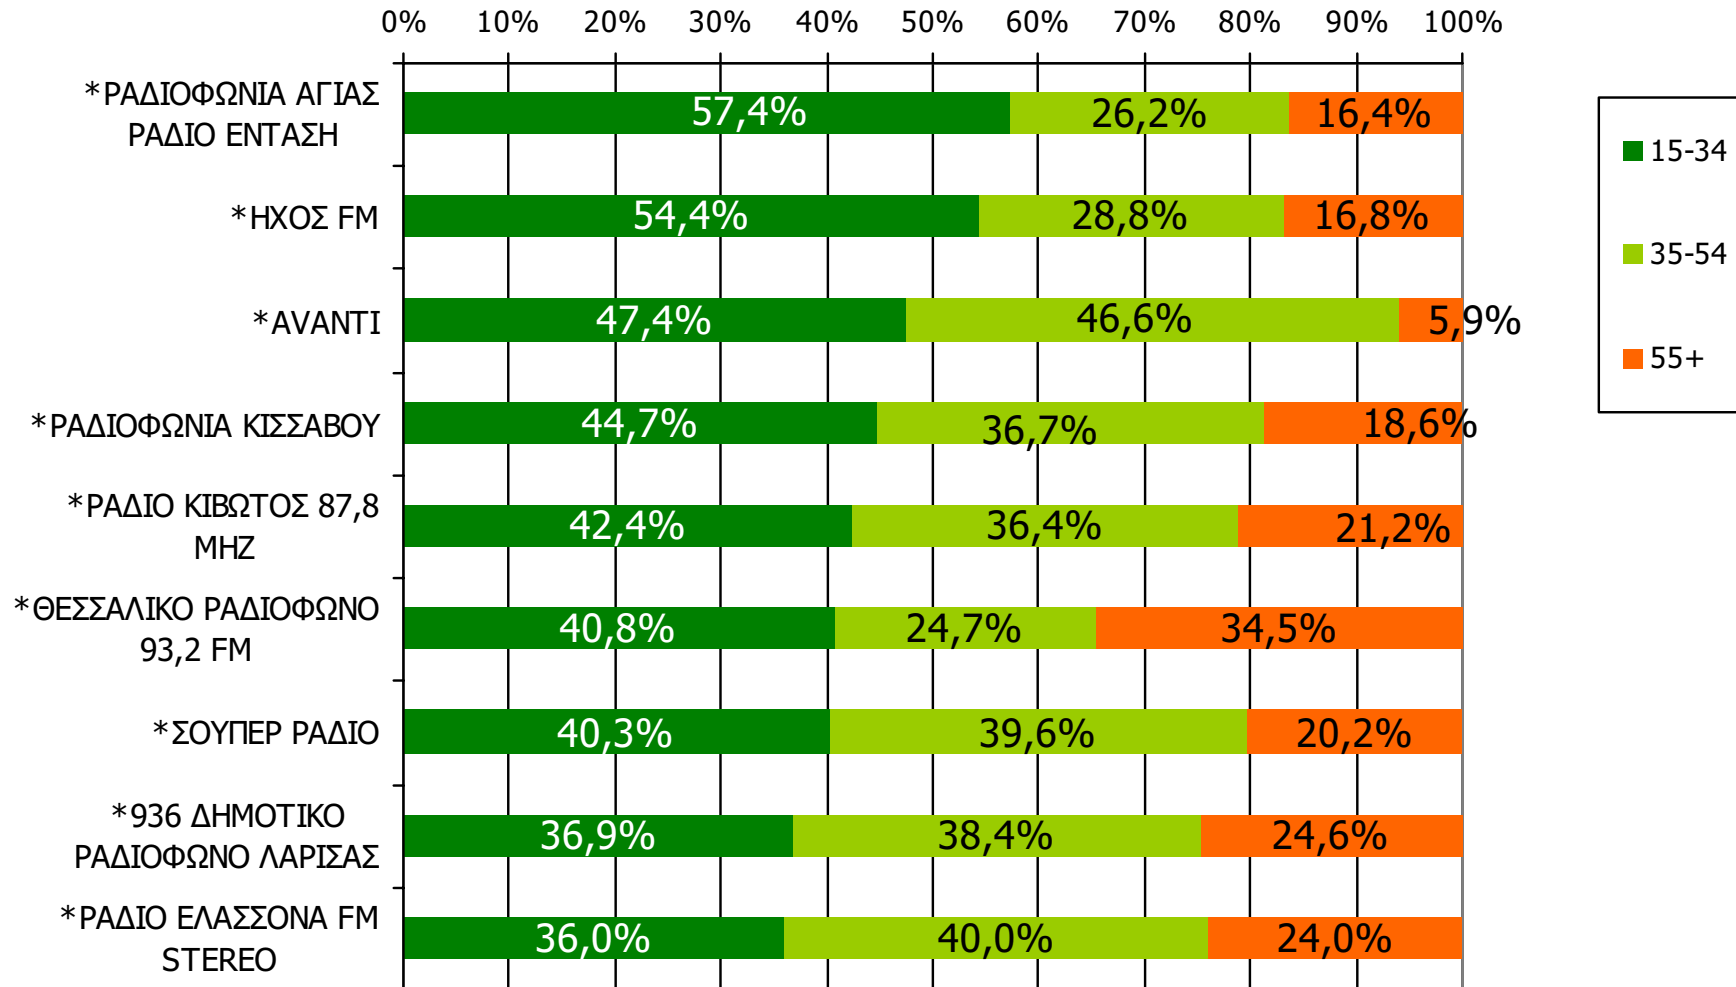

Μέση ημερήσια κάλυψη τοπικών Ρ/Σ Νομού Λαρίσης – Ηλικία / Προφίλ - 2

Τον ραδιοφωνικό σταθμό... τον ακούσατε χτες;

Βάση = Ακροατές (χθες) κάθε σταθμού

* Ενδεικτικά στοιχεία – Βάση μικρότερη των 60 ατόμων