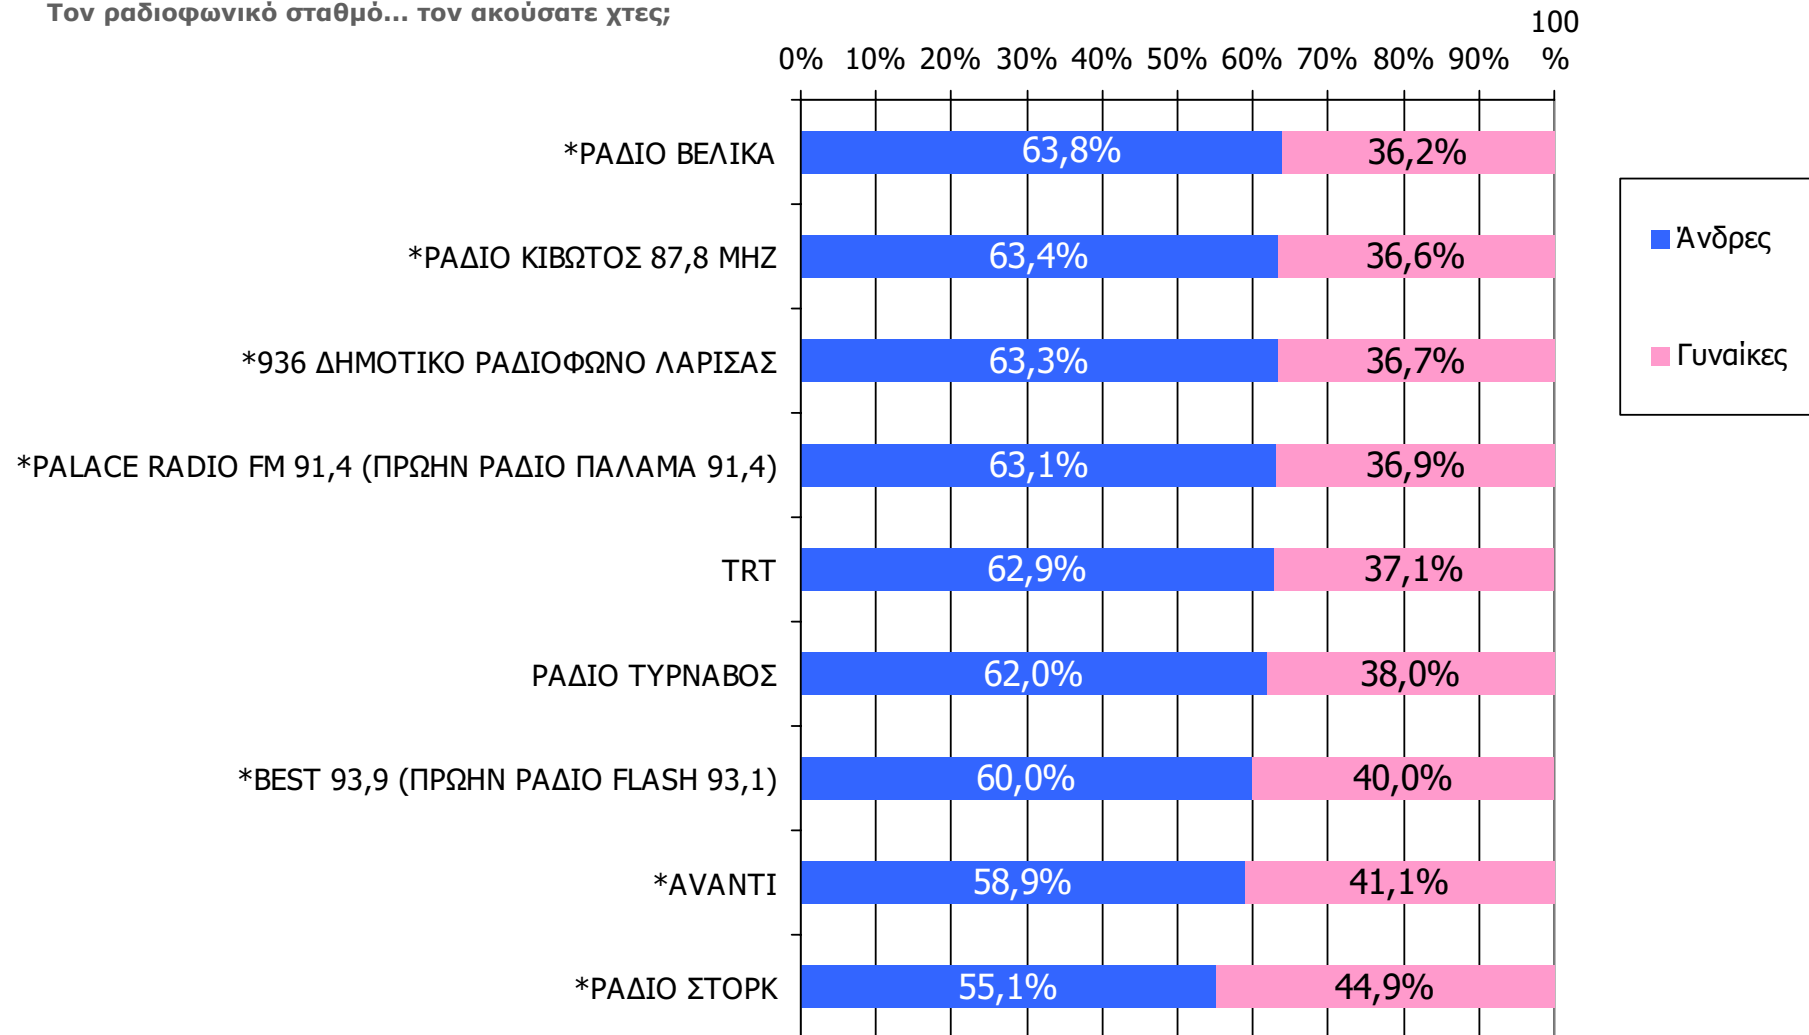

Μέση ημερήσια κάλυψη τοπικών Ρ/Σ Νομού Λαρίσης – Φύλο/ Προφίλ - 2

Τον ραδιοφωνικό σταθμό... τον ακούσατε χτες;

Βάση = Ακροατές (χθες) κάθε σταθμού

* Ενδεικτικά στοιχεία – Βάση μικρότερη των 60 ατόμων