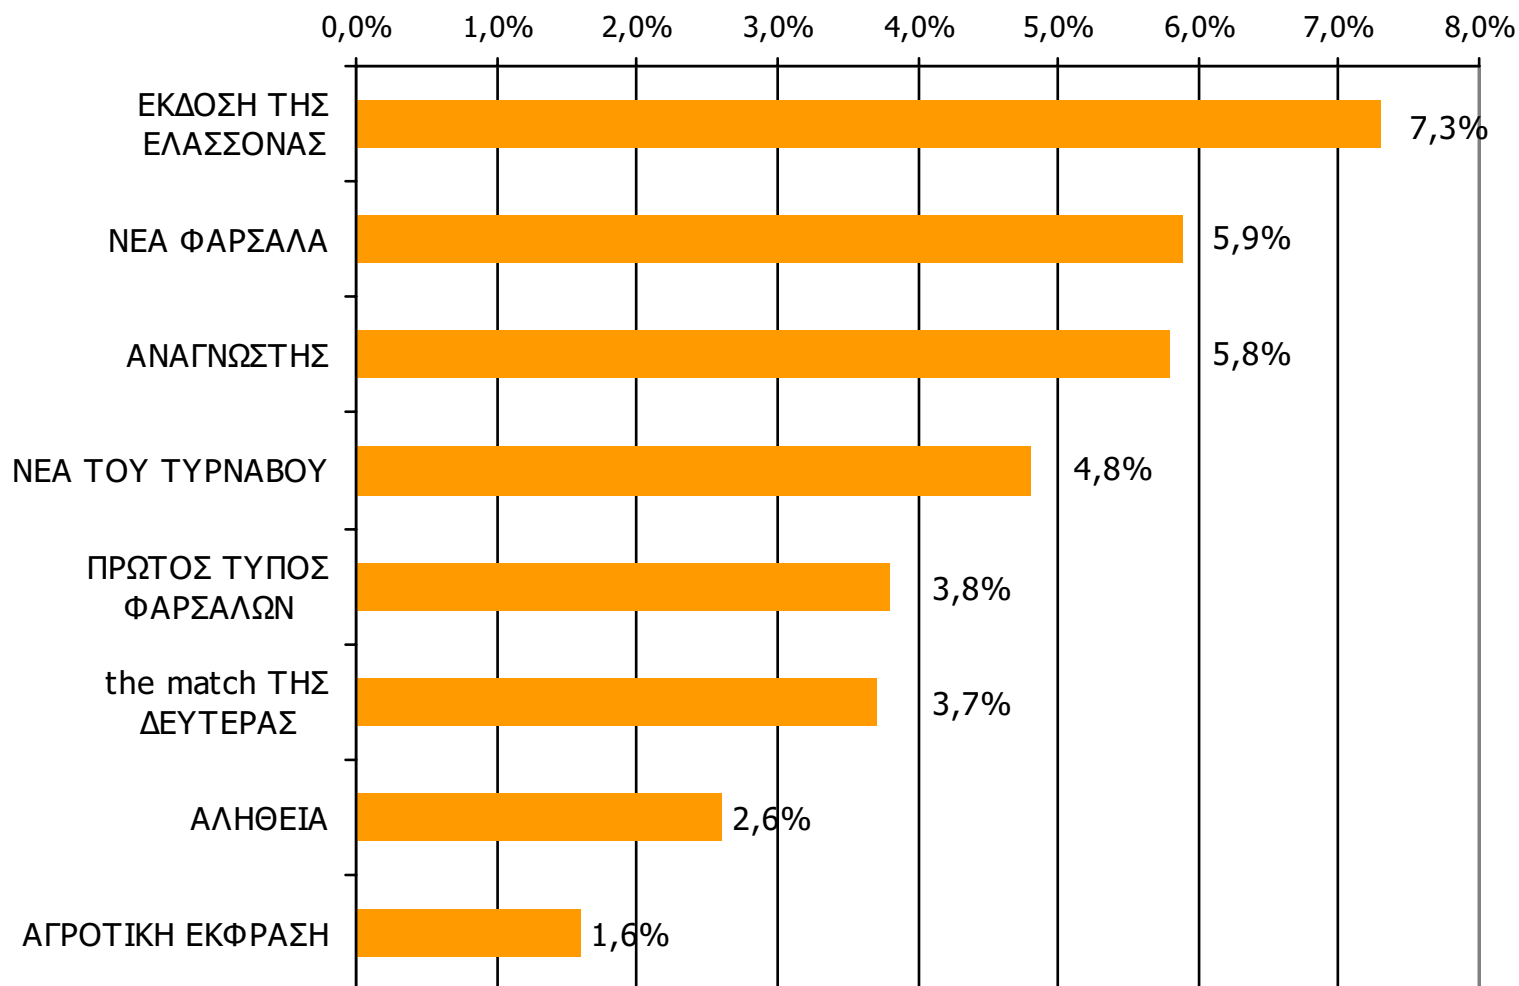

Αθροιστική αναγνωσιμότητα τριμήνου εβδομαδιαίου τοπικού τύπου Νομού Λαρίσης (έστω 2' το τελευταίο τρίμηνο)

Θα σας διαβάσω τώρα μια σειρά από εβδομαδιαίες τοπικές εφημερίδες που εκδίδονται στο νομό σας και θέλω να μου πείτε για κάθε μία από αυτές, αν την έχετε διαβάσει ή ξεφυλλίσει για τουλάχιστον 2' το τελευταίο τρίμηνο

Βάση = Σύνολο ερωτηθέντων (N=1000)