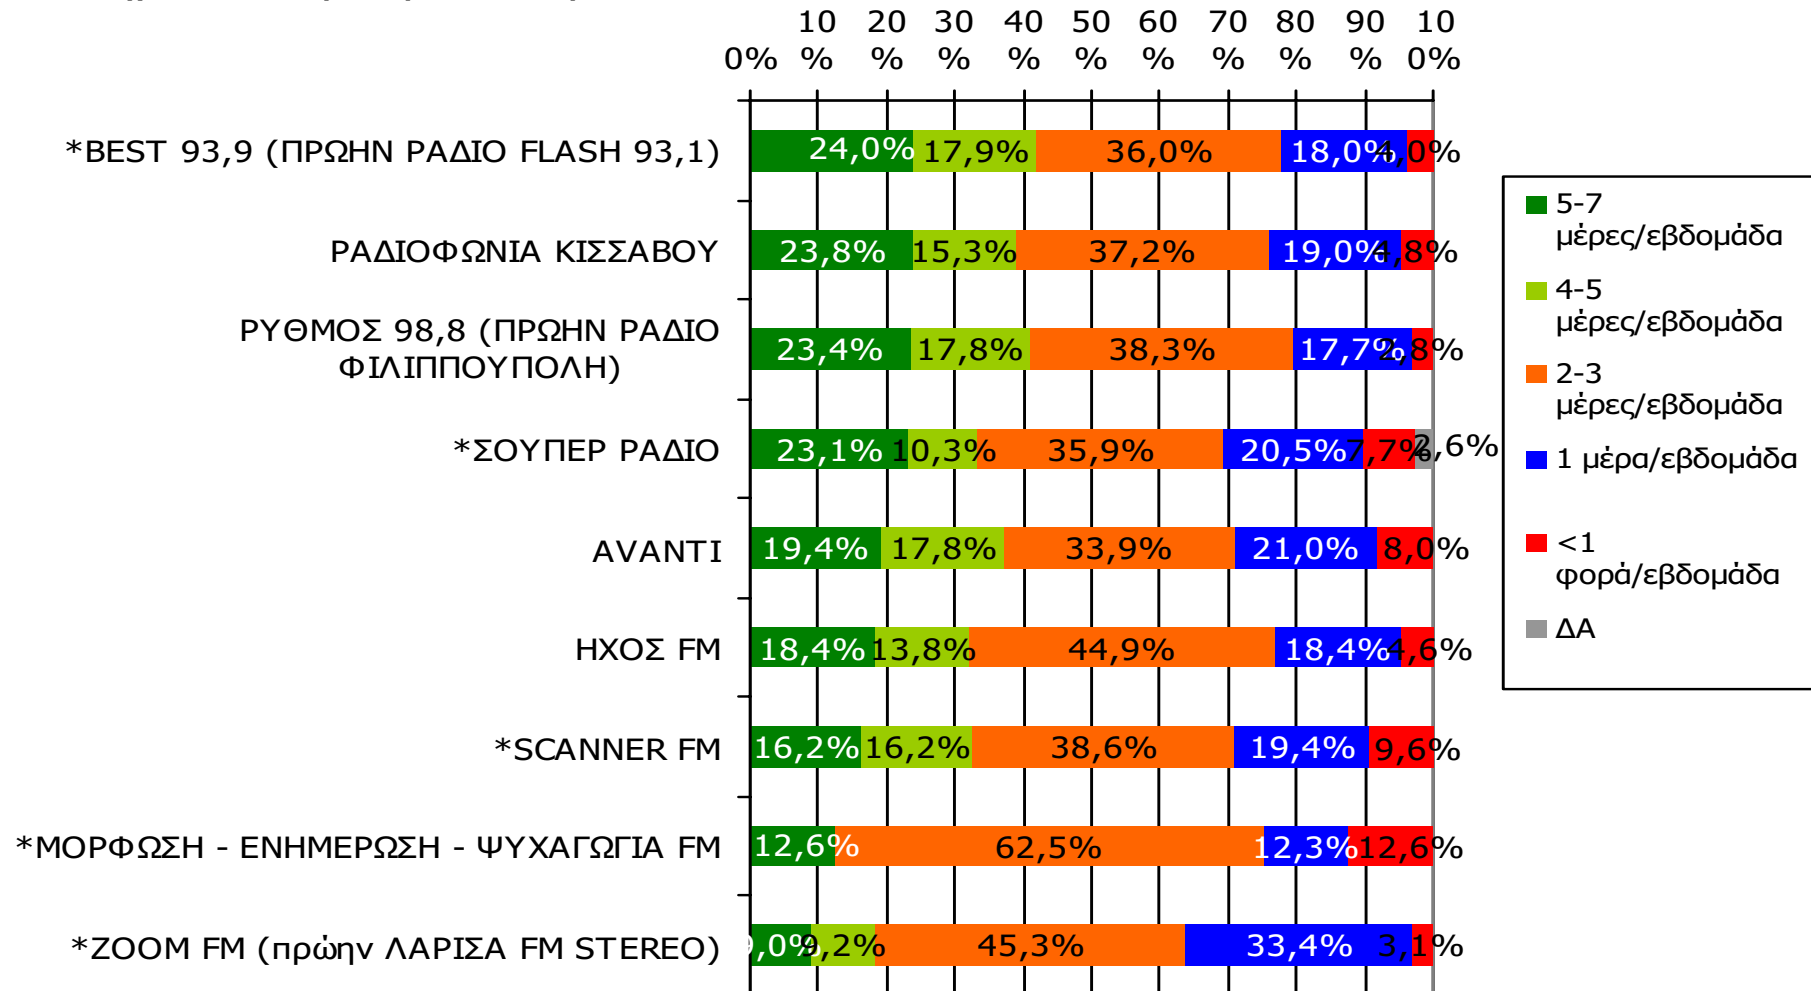

ΣΥΧΝΟΤΗΤΑ ΑΚΡΟΑΣΗΣ ΡΑΔΙΟΦΩΝΙΚΩΝ ΣΤΑΘΜΩΝ Νομού Λαρίσης (λίγα λεπτά την τελευταία εβδομάδα) - 3

Πόσο συχνά ακούτε το ραδιοφωνικό σταθμό...

Βάση = Ακροατές (εβδομάδας) κάθε σταθμού

* Ενδεικτικά στοιχεία – Βάση μικρότερη των 60 ατόμων