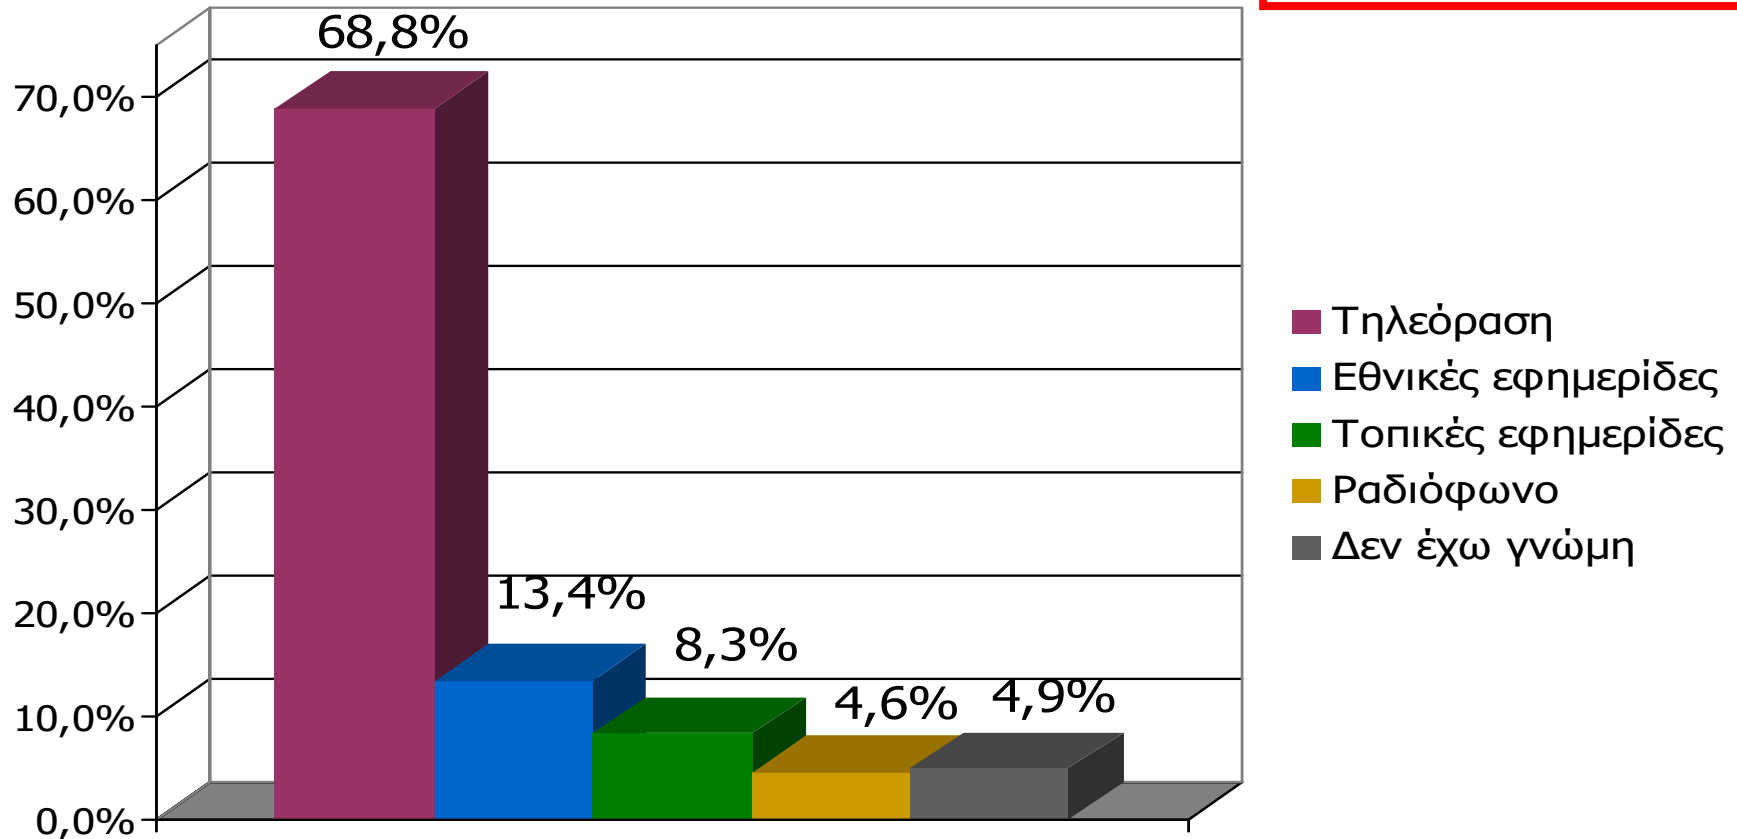

Γενική Εμπιστοσύνη σε ΜΜΕ (Νομός Λάρισας)

Σκεπτόμενοι την ενημέρωσή σας συνολικά, θα σας διαβάσω τέσσερις βασικές πηγές ενημέρωσης και θα ήθελα να τις βάλετε σε σειρά ξεκινώντας από αυτήν που εμπιστεύεστε περισσότερο για την ενημέρωσή σας σε πολιτικά και διεθνή θέματα και καταλήγοντας σε αυτήν που εμπιστεύεστε λιγότερο.

ΠΡΩΤΕΣ ΑΝΑΦΟΡΕΣ

Βάση = Σύνολο ερωτηθέντων (N=1000)