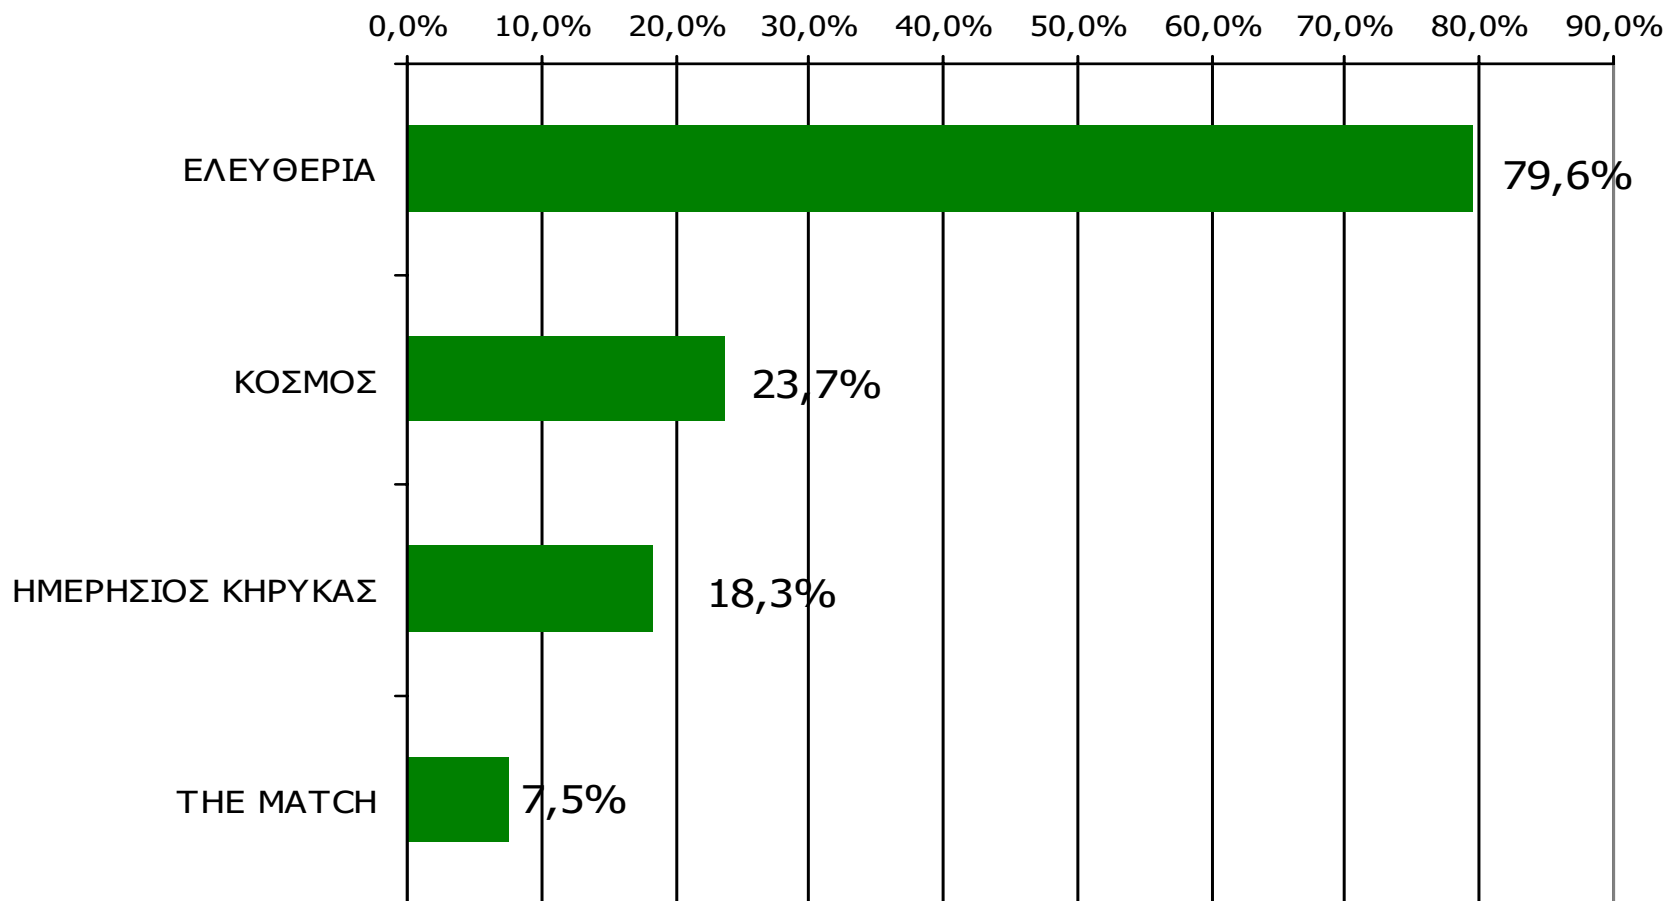

Βάση = Σύνολο ερωτηθέντων (N=1000)

**Αθροιστική αναγνωσιμότητα τριμήνου ημερήσιου τοπικού τύπου
(έστω 2' το τελευταίο τρίμηνο) Νομού Λαρίσης
Προβολές στον πληθυσμό 15 ετών και άνω**

Πληθυσμός Νομού Λαρίσης, 15 ετών και άνω: 236.142 άτομα	Προβολή στον πληθυσμό 15 ετών και άνω	95% Διάστημα Εμπιστοσύνης	
		Κάτω φράγμα	Άνω φράγμα
ΕΛΕΥΘΕΡΙΑ	188.000	182.000	194.000
ΚΟΣΜΟΣ	56.000	50.000	62.000
ΗΜΕΡΗΣΙΟΣ ΚΗΡΥΚΑΣ	43.000	38.000	49.000
THE MATCH	18.000	14.000	22.000