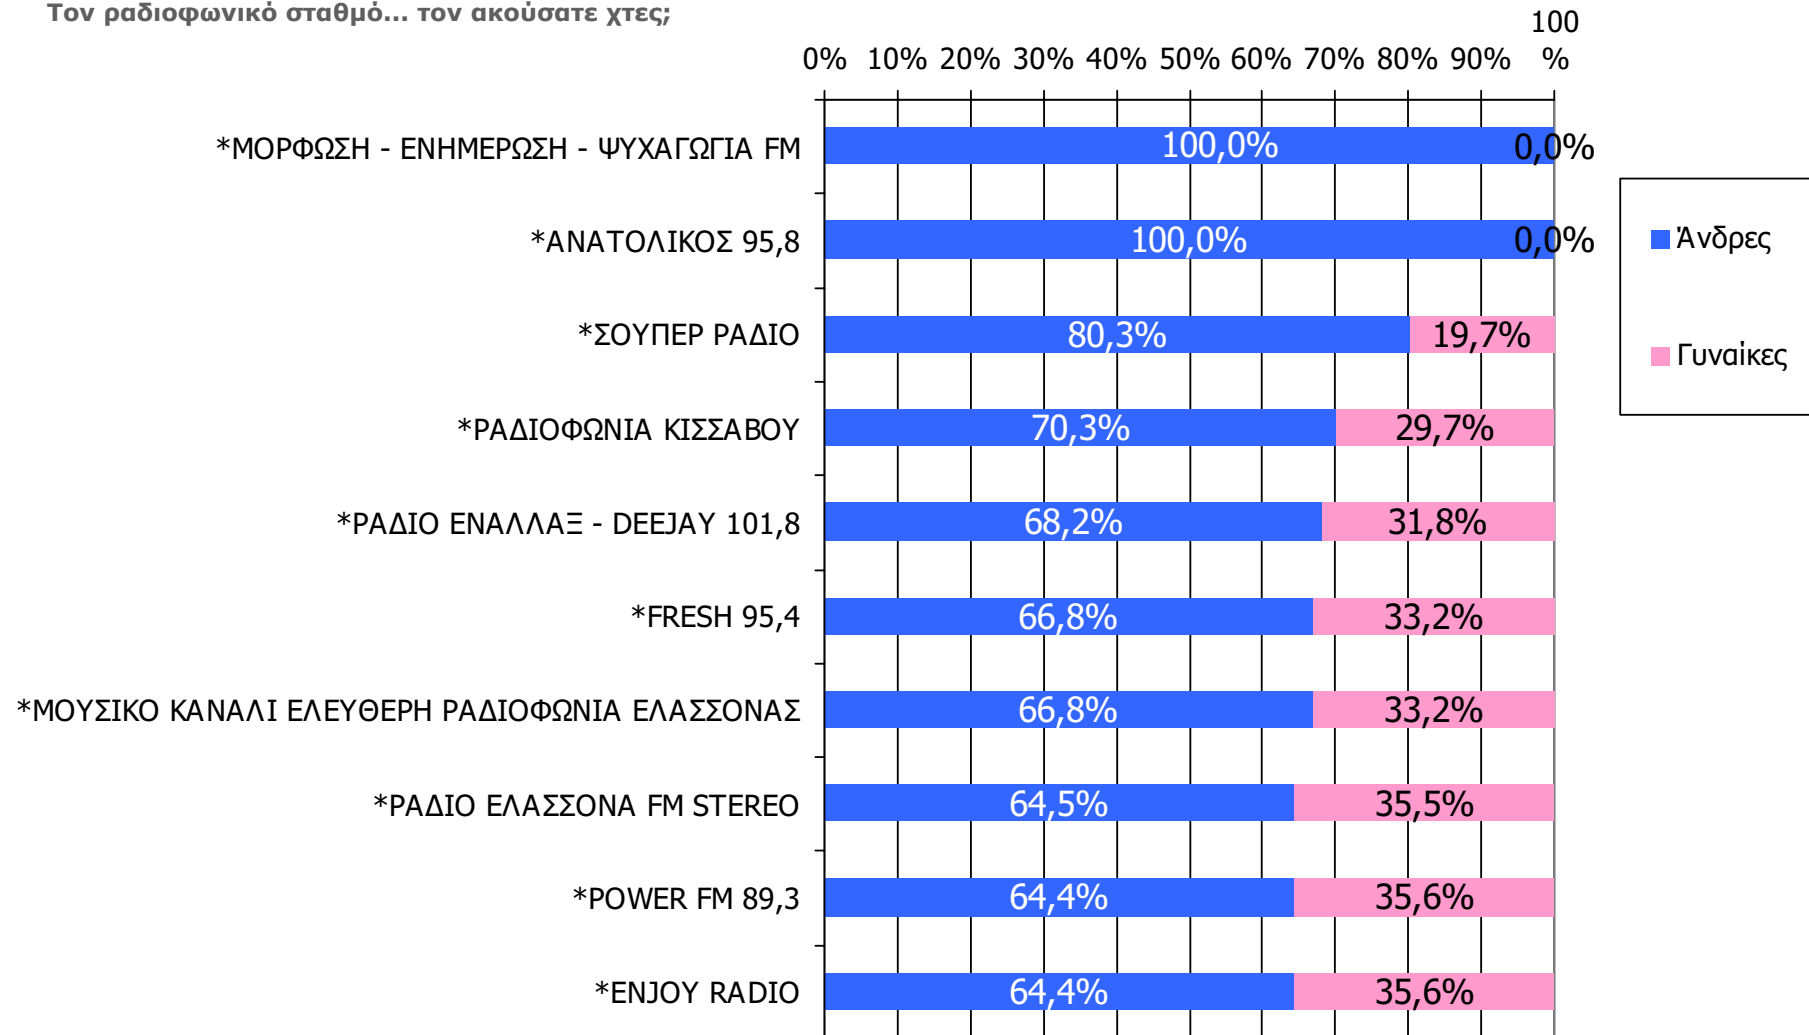

Μέση ημερήσια κάλυψη τοπικών Ρ/Σ Νομού Λαρίσης – Φύλο/ Προφίλ - 1

Τον ραδιοφωνικό σταθμό... τον ακούσατε χτες;

Βάση = Ακροατές (χθες) κάθε σταθμού

* Ενδεικτικά στοιχεία – Βάση μικρότερη των 60 ατόμων