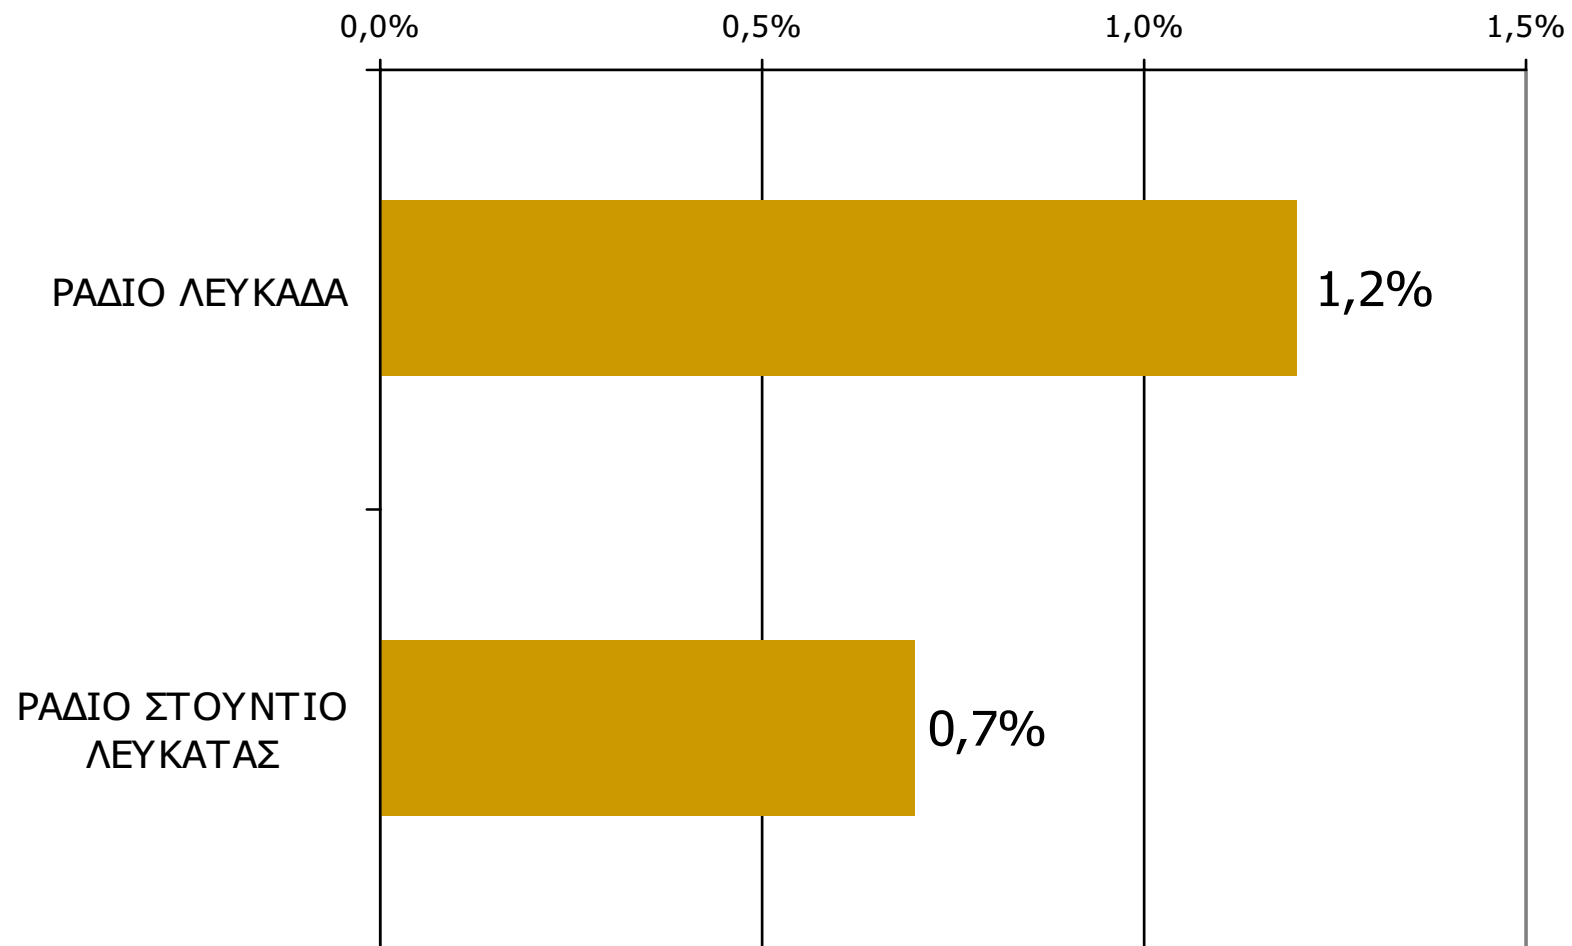

Μέση κάλυψη χρονικών ζωνών της ημέρας τοπικών Ρ/Σ Νομού Λευκάδας 6:00-8:59

Ποιες ώρες ακούσατε το ραδιοφωνικό σταθμό...

Βάση = Σύνολο ερωτηθέντων (N=600)