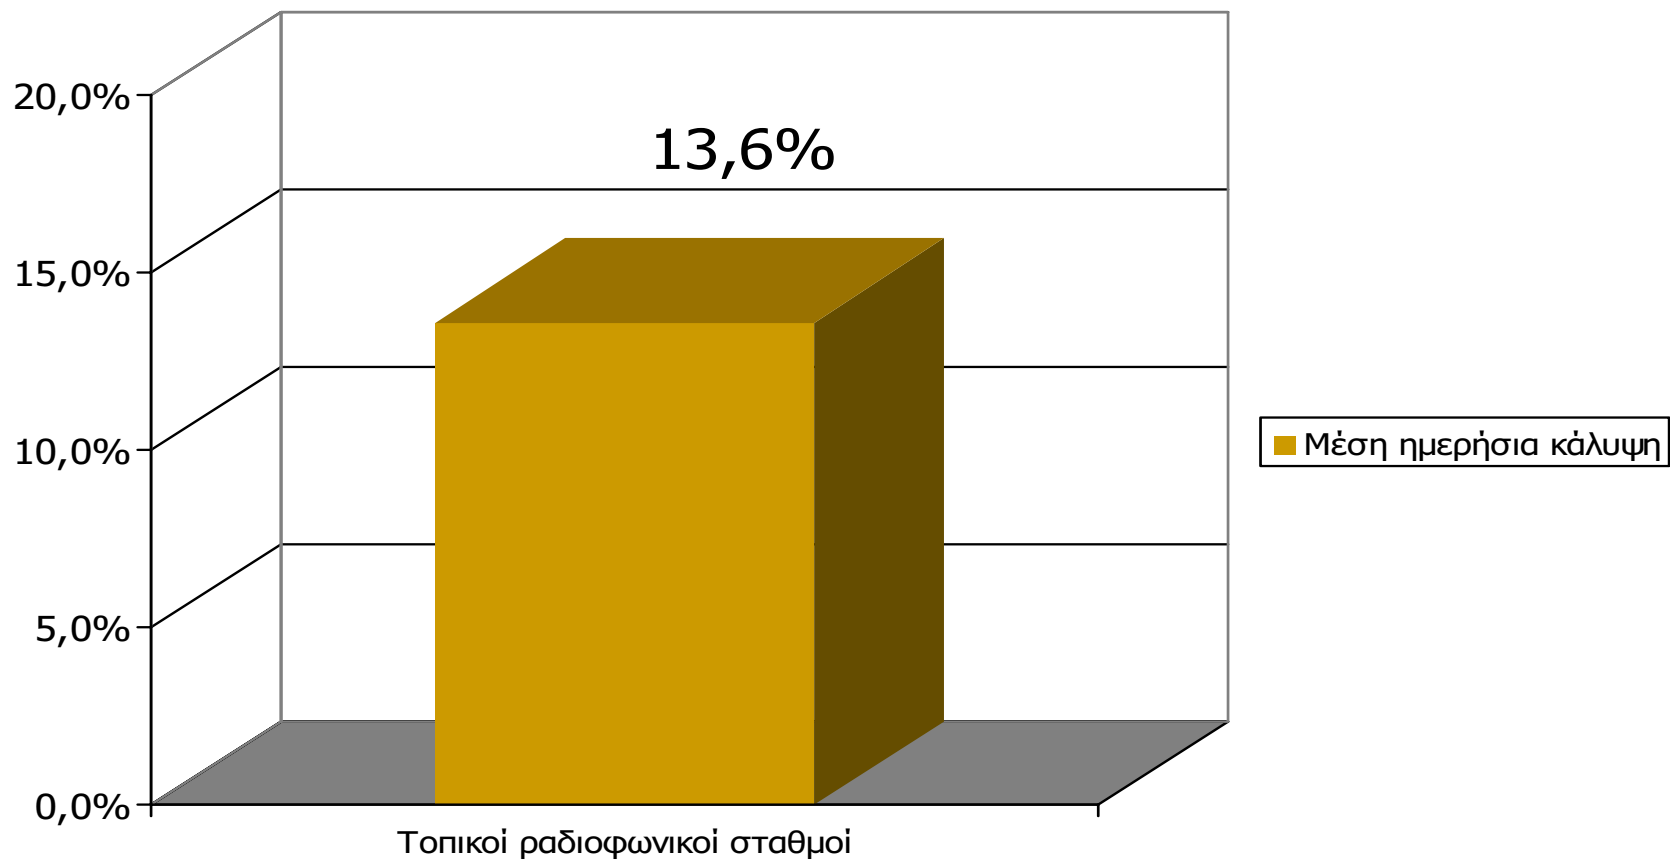

Μέση ημερήσια κάλυψη τοπικών Ρ/Σ Νομού Λευκάδας (χθες)

M.O.: 1.45 Ρ/Σ

Βάση = Σύνολο ερωτηθέντων (N=600)