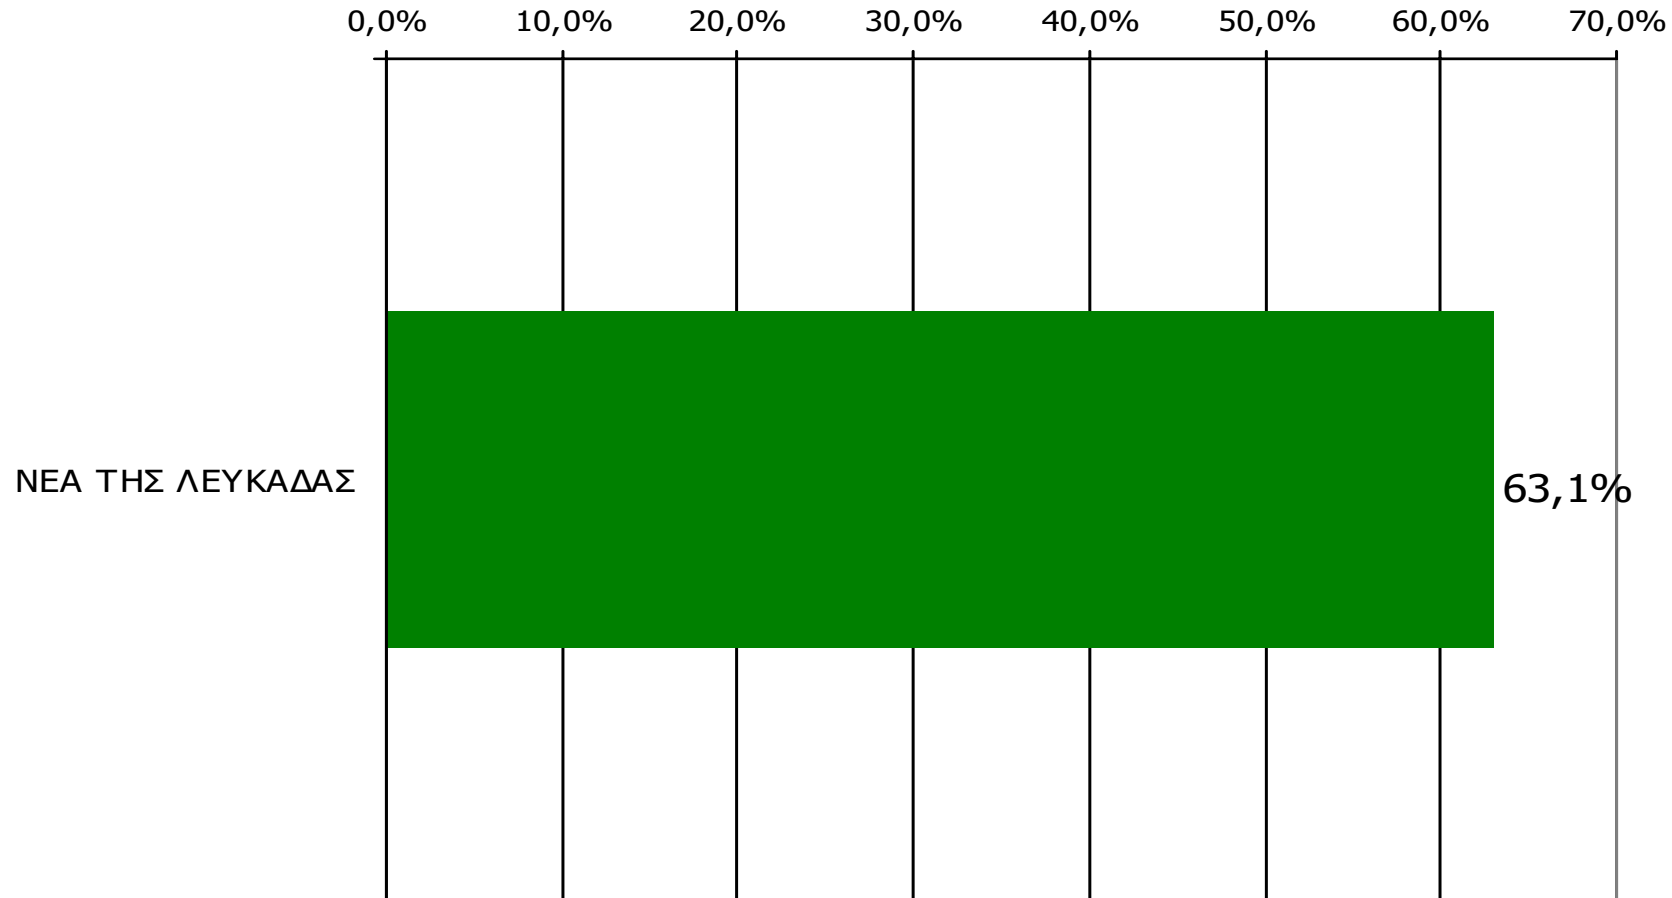

Βάση = Σύνολο ερωτηθέντων (N=600)

**Αθροιστική αναγνωσιμότητα τριμήνου ημερήσιου τοπικού τύπου
(έστω 2' το τελευταίο τρίμηνο) Νομού Λευκάδας
Προβολές στον πληθυσμό 15 ετών και άνω**

Πληθυσμός Νομού Λευκάδας, 15 ετών και άνω: 18.725 άτομα	Προβολή στον πληθυσμό 15 ετών και άνω	95% Διάστημα Εμπιστοσύνης	
		Κάτω φράγμα	Άνω φράγμα
ΝΕΑ ΤΗΣ ΛΕΥΚΑΔΑΣ	12.000	11.000	13.000