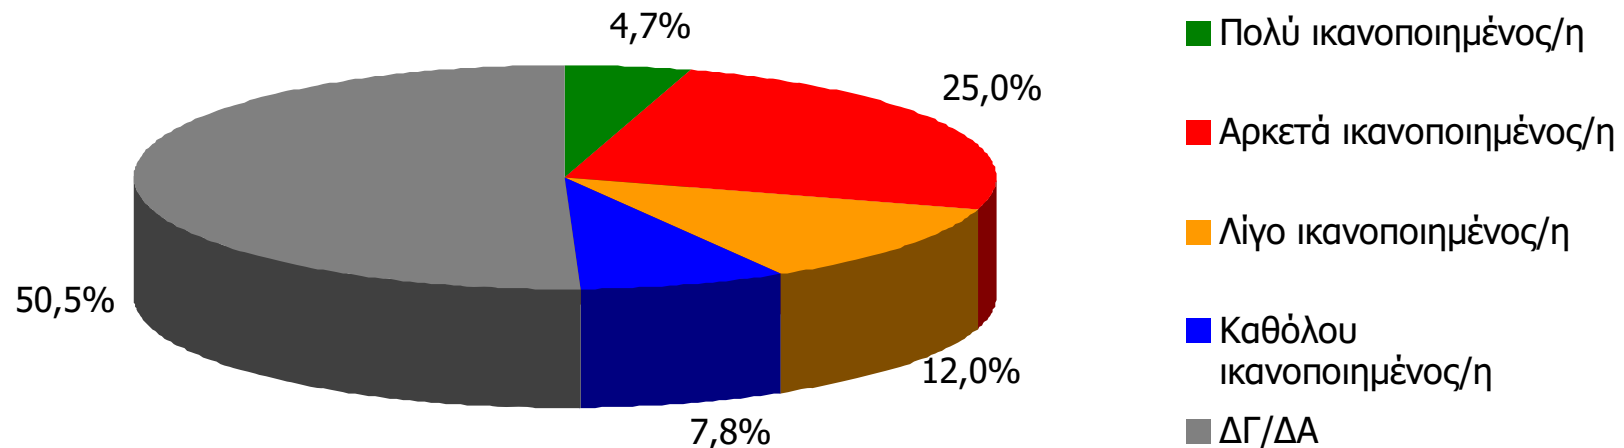

Γενική ικανοποίηση από ποιότητα ενημέρωσης Τηλεοπτικών Σταθμών Γειτονικών Νομών [3]

Γενικά πόσο ικανοποιημένος/η αισθάνεστε από την ποιότητα της ενημέρωσης που παρέχουν οι Τηλεοπτικοί σταθμοί που εκπέμπουν από γειτονικούς Νομούς;

Τηλεοπτικοί σταθμοί γειτονικών Νομών

M.O.: 2.54

Βάση = Σύνολο ερωτηθέντων (N=600)