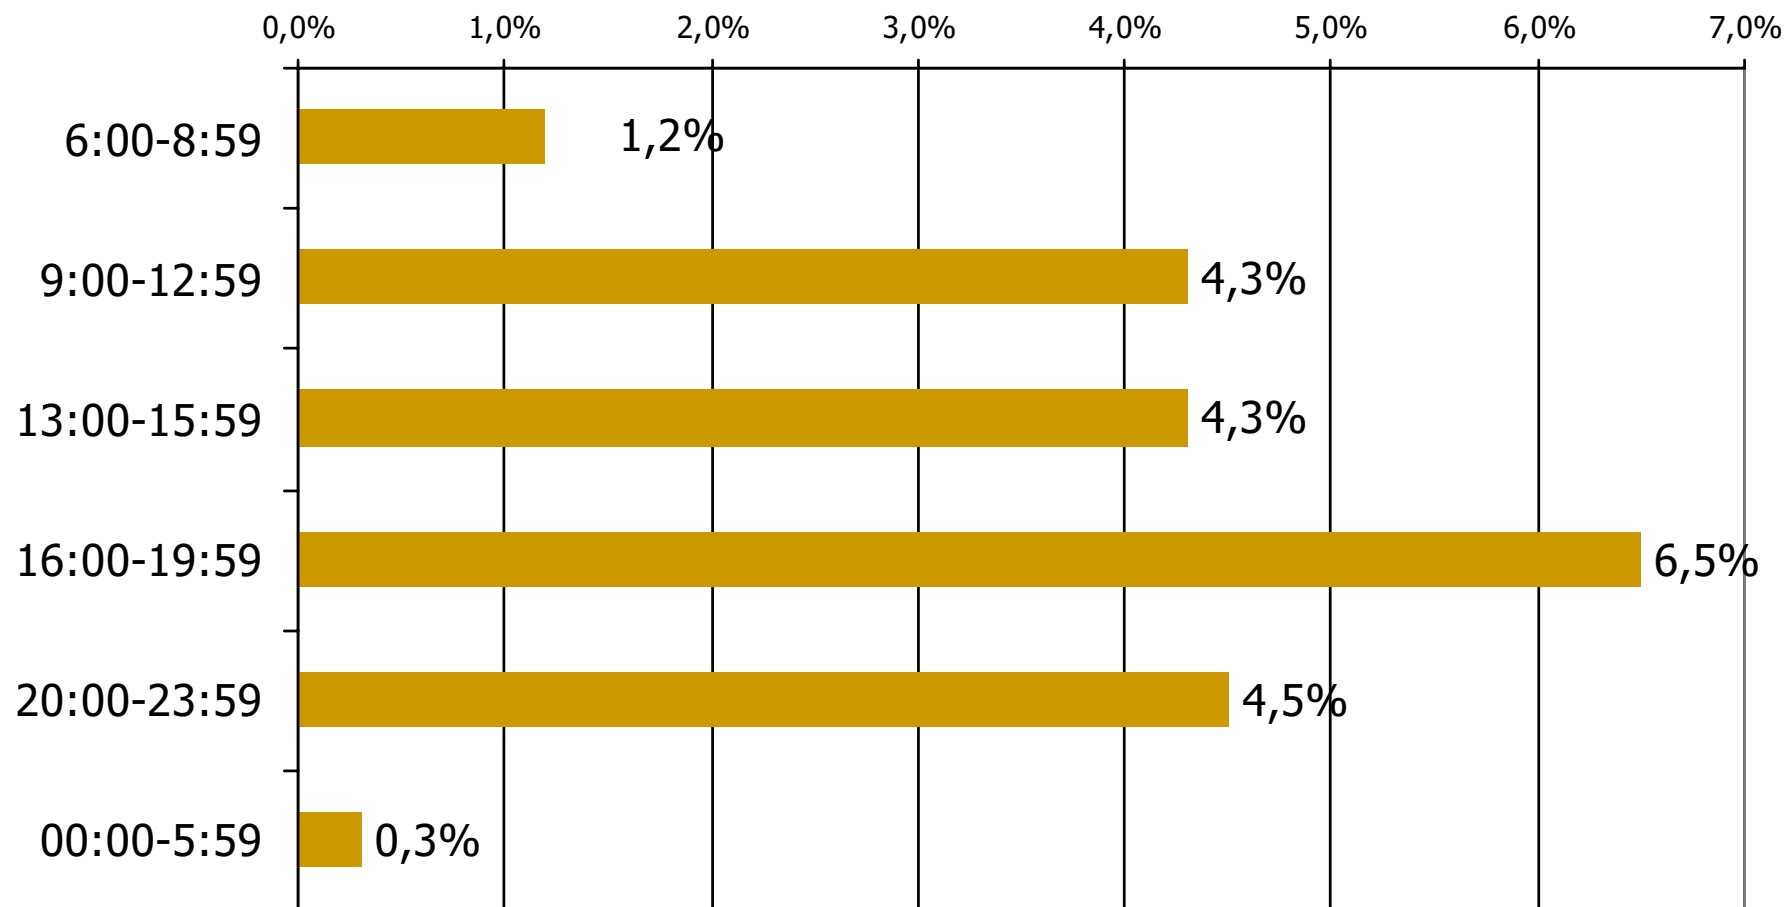

Μέση κάλυψη χρονικών ζωνών της ημέρας τοπικών Ρ/Σ Νομού Λευκάδας

Βάση = Σύνολο ερωτηθέντων (N=600)