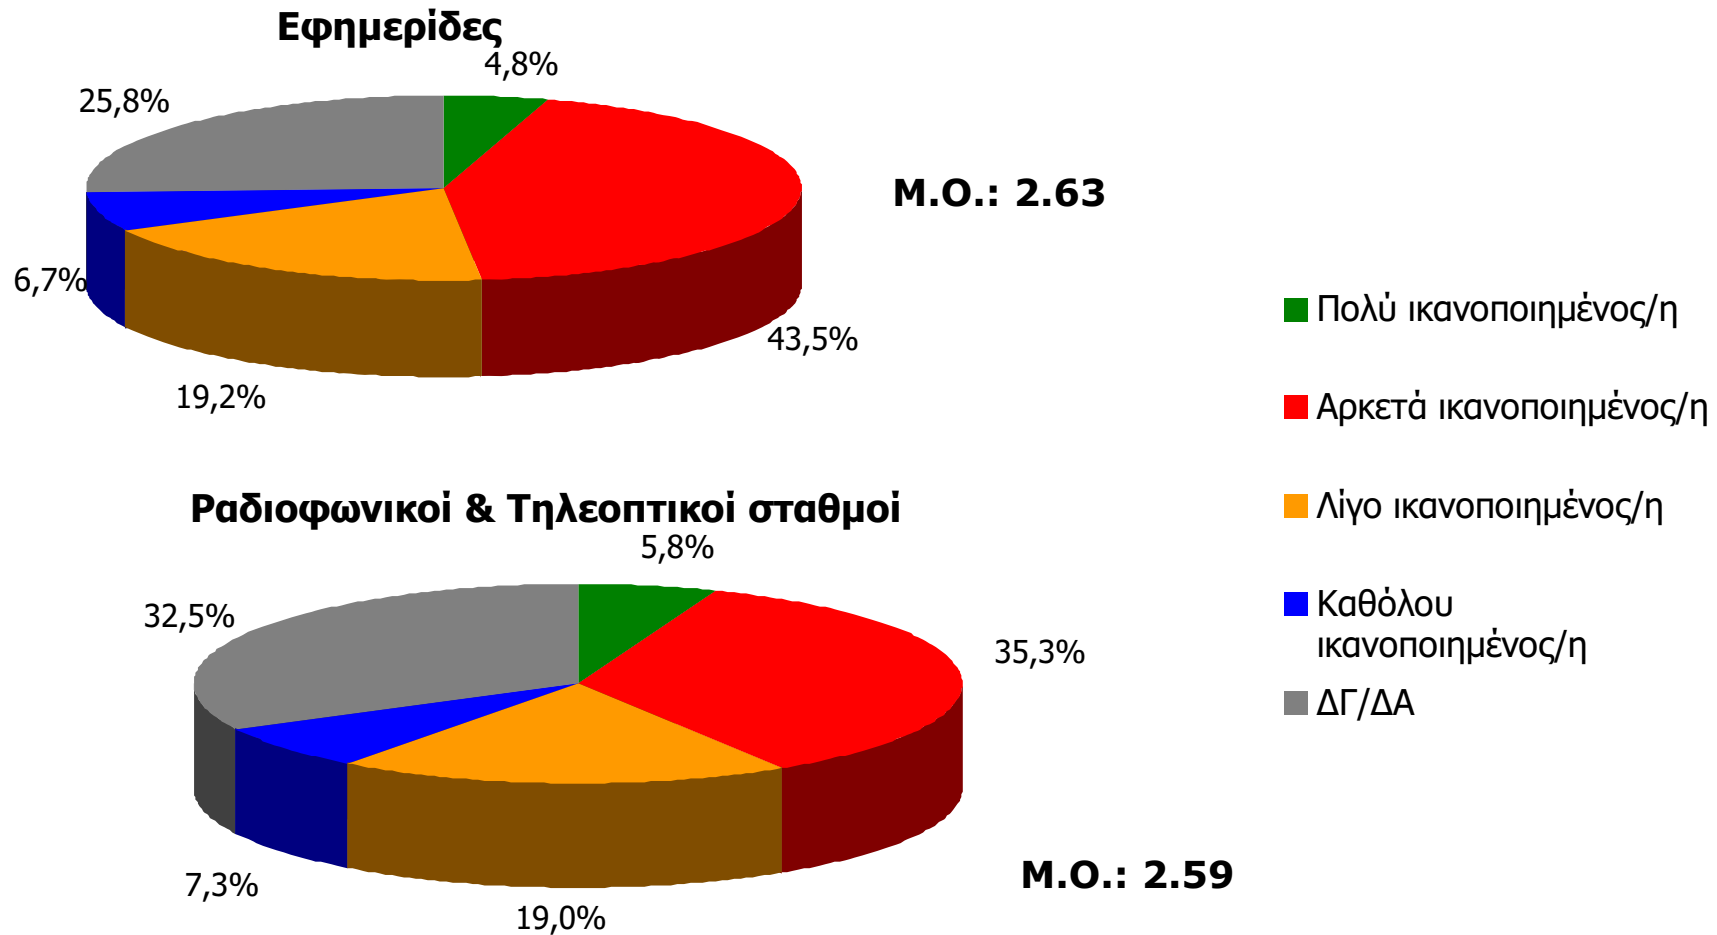

Γενική ικανοποίηση από ποιότητα ενημέρωσης ΜΜΕ Νομού Λευκάδας [1]

Γενικά πόσο ικανοποιημένος/η αισθάνεστε από την ποιότητα της ενημέρωσης που παρέχουν οι Εφημερίδες και οι Ραδιοφωνικοί & Τηλεοπτικοί σταθμοί του Νομού;

Βάση = Σύνολο ερωτηθέντων (N=600)