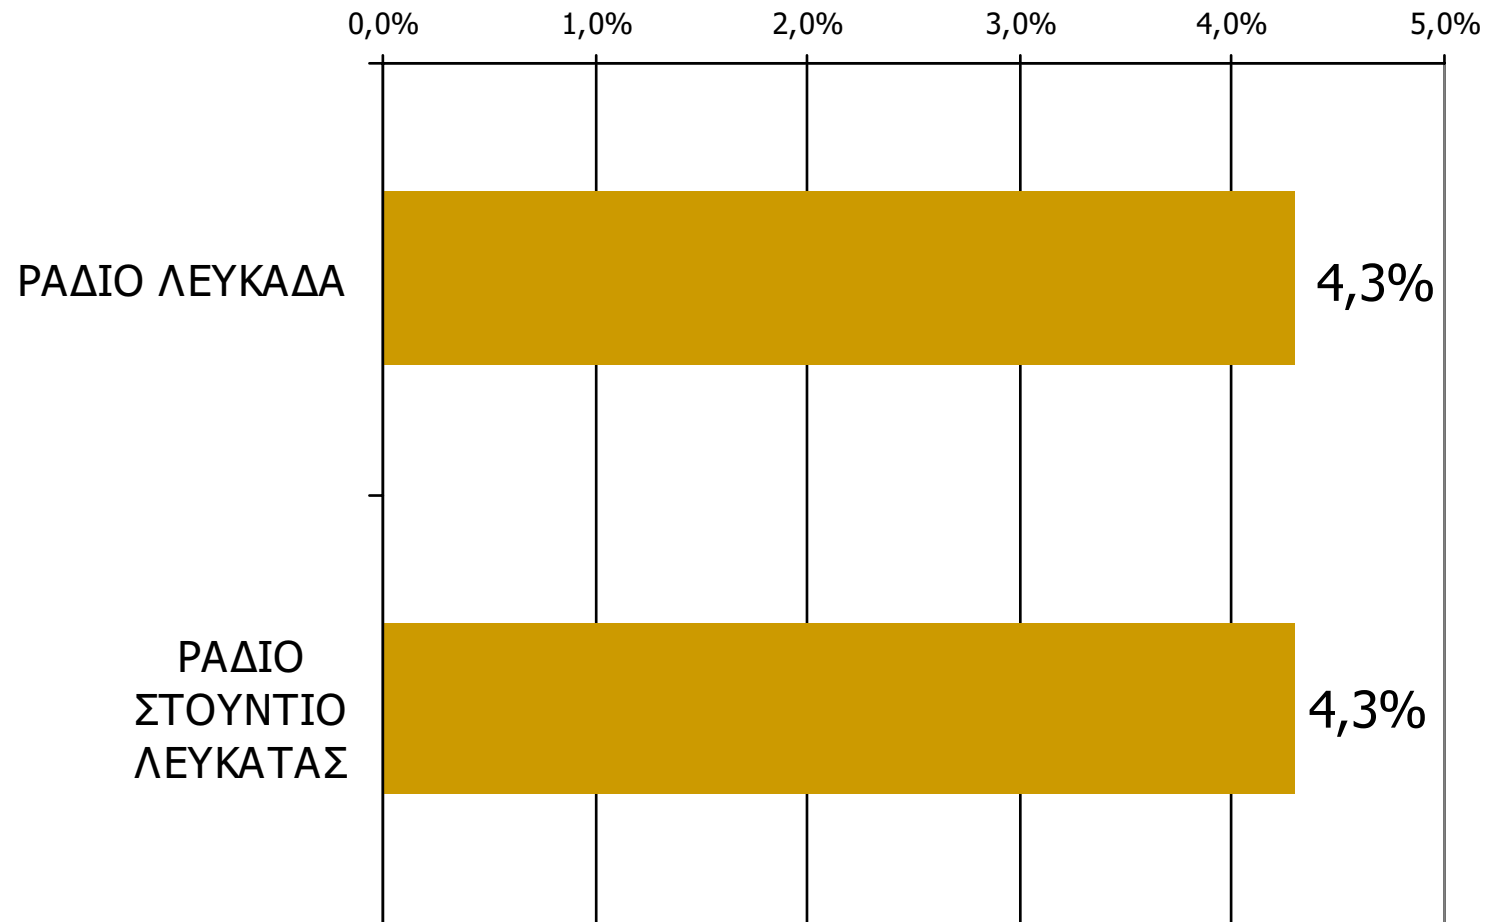

Μέση κάλυψη χρονικών ζωνών της ημέρας τοπικών Ρ/Σ Νομού Λευκάδας 16:00-19:59

Ποιες ώρες ακούσατε το ραδιοφωνικό σταθμό...

Βάση = Σύνολο ερωτηθέντων (N=600)