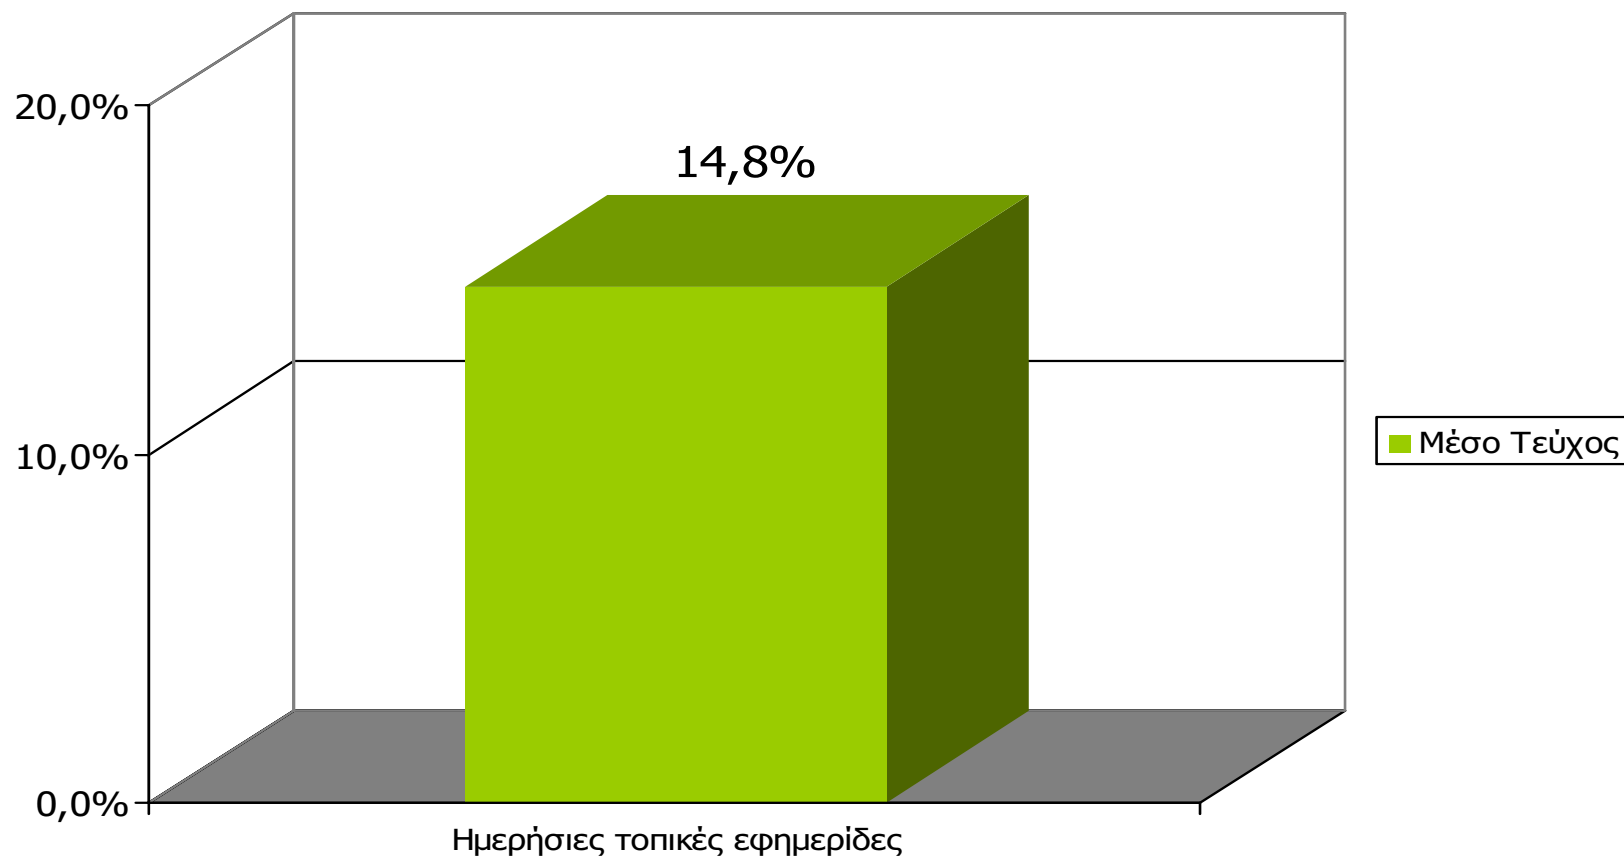

Αναγνωσιμότητα μέσου τεύχους ημερήσιου τοπικού τύπου Νομού Λευκάδας

(χθες ή την τελευταία φορά που κυκλοφόρησαν)

Μ.Ο.: 1.00 Εφημερίδα

Βάση = Σύνολο ερωτηθέντων (N=600)