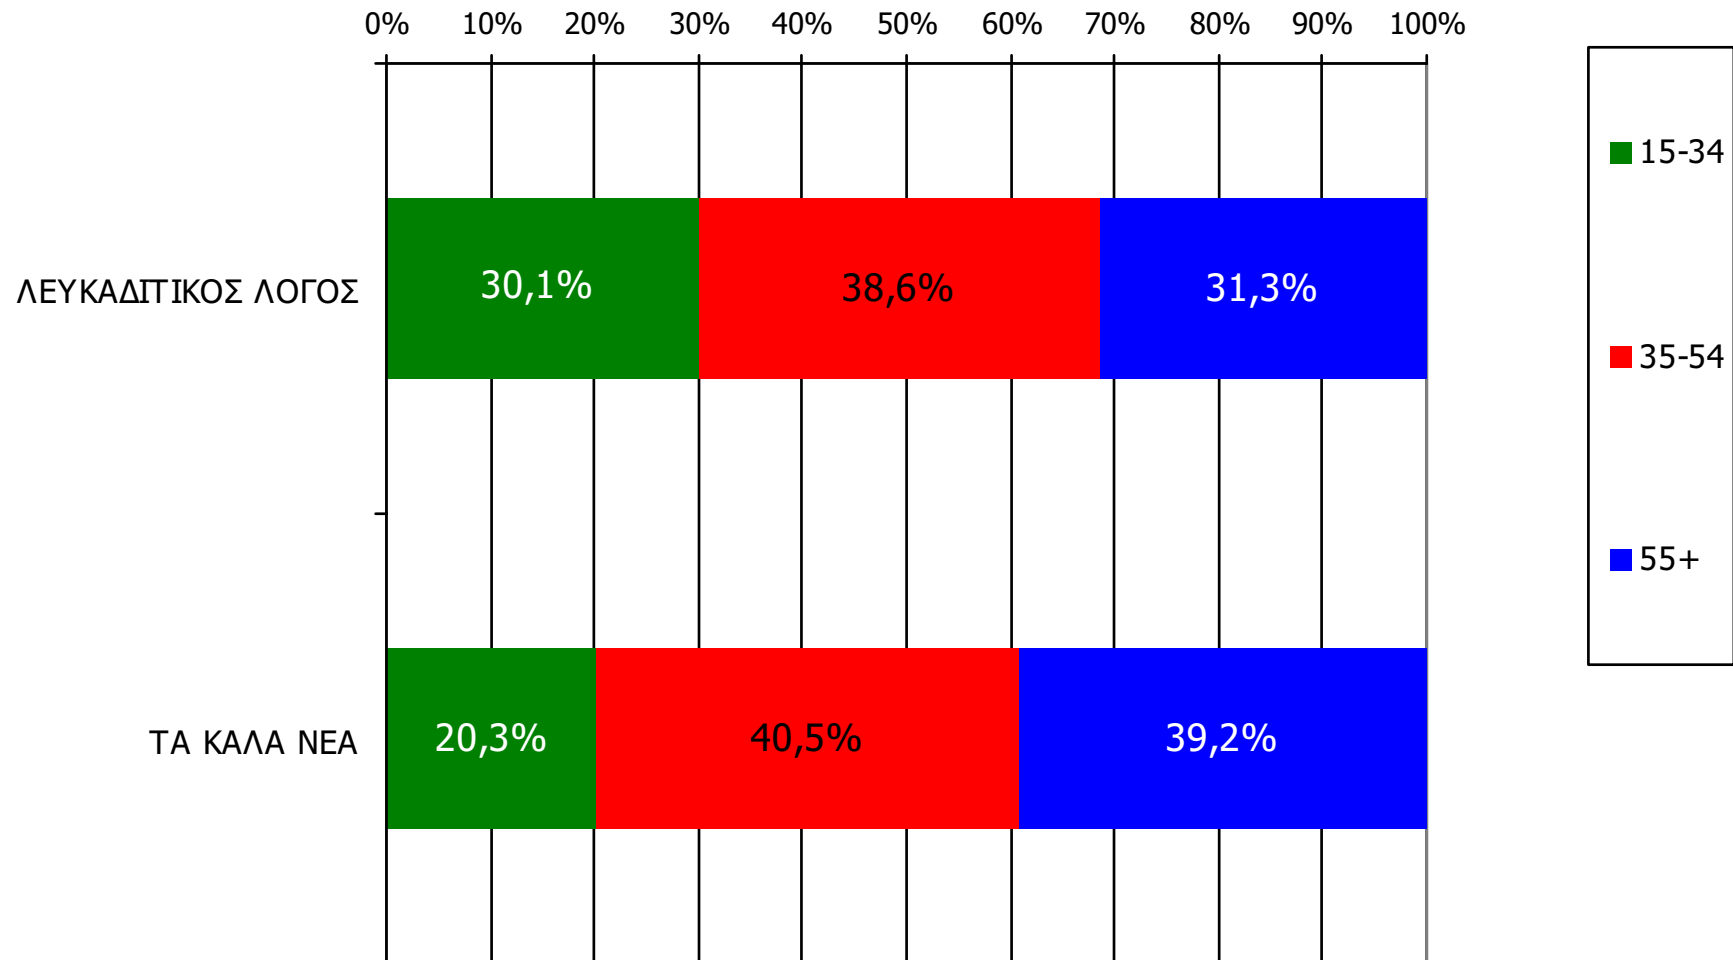

Αναγνωσιμότητα μέσου τεύχους εβδομαδιαίου τοπικού τύπου Νομού Λευκάδας - Ηλικία/ Προφίλ

Πότε την διαβάσατε τελευταία φορά; (Την τελευταία εβδομάδα)

Βάση = Αναγνώστες (μέσου τεύχους) κάθε τίτλου