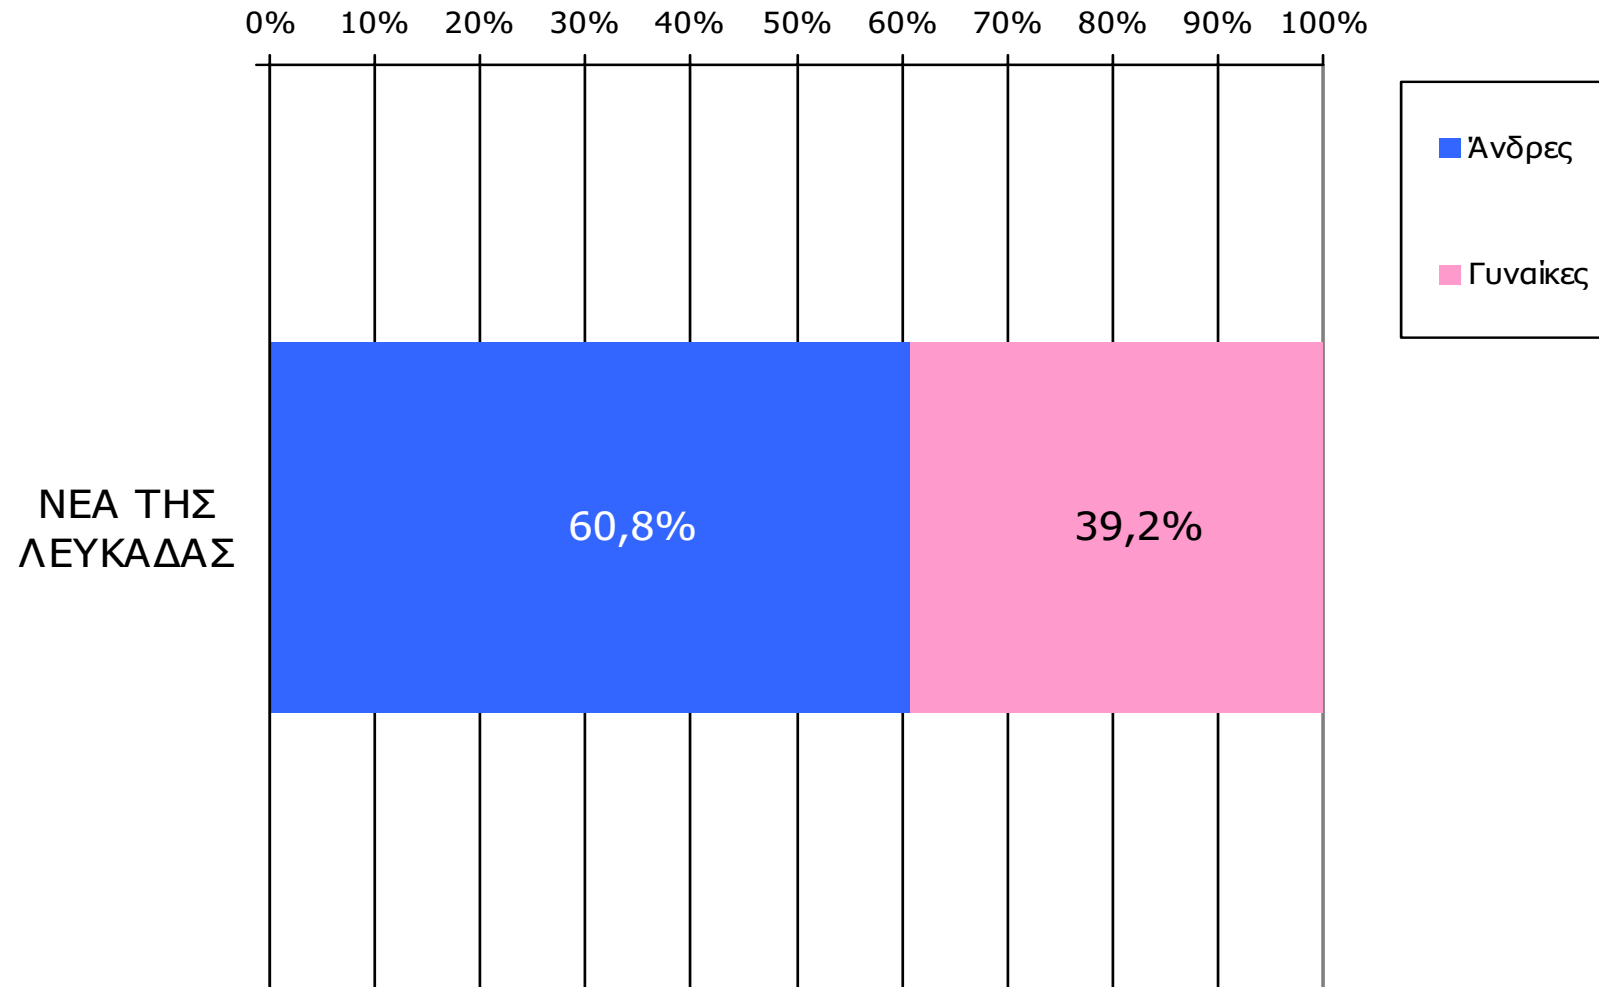

Αναγνωσιμότητα μέσου τεύχους ημερήσιου τοπικού τύπου Νομού Λευκάδας - Φύλο/ Προφίλ

Πότε την διαβάσατε τελευταία φορά; (Χθες ή την τελευταία φορά που κυκλοφόρησε)

Βάση = Αναγνώστες (μέσου τεύχους) κάθε τίτλου