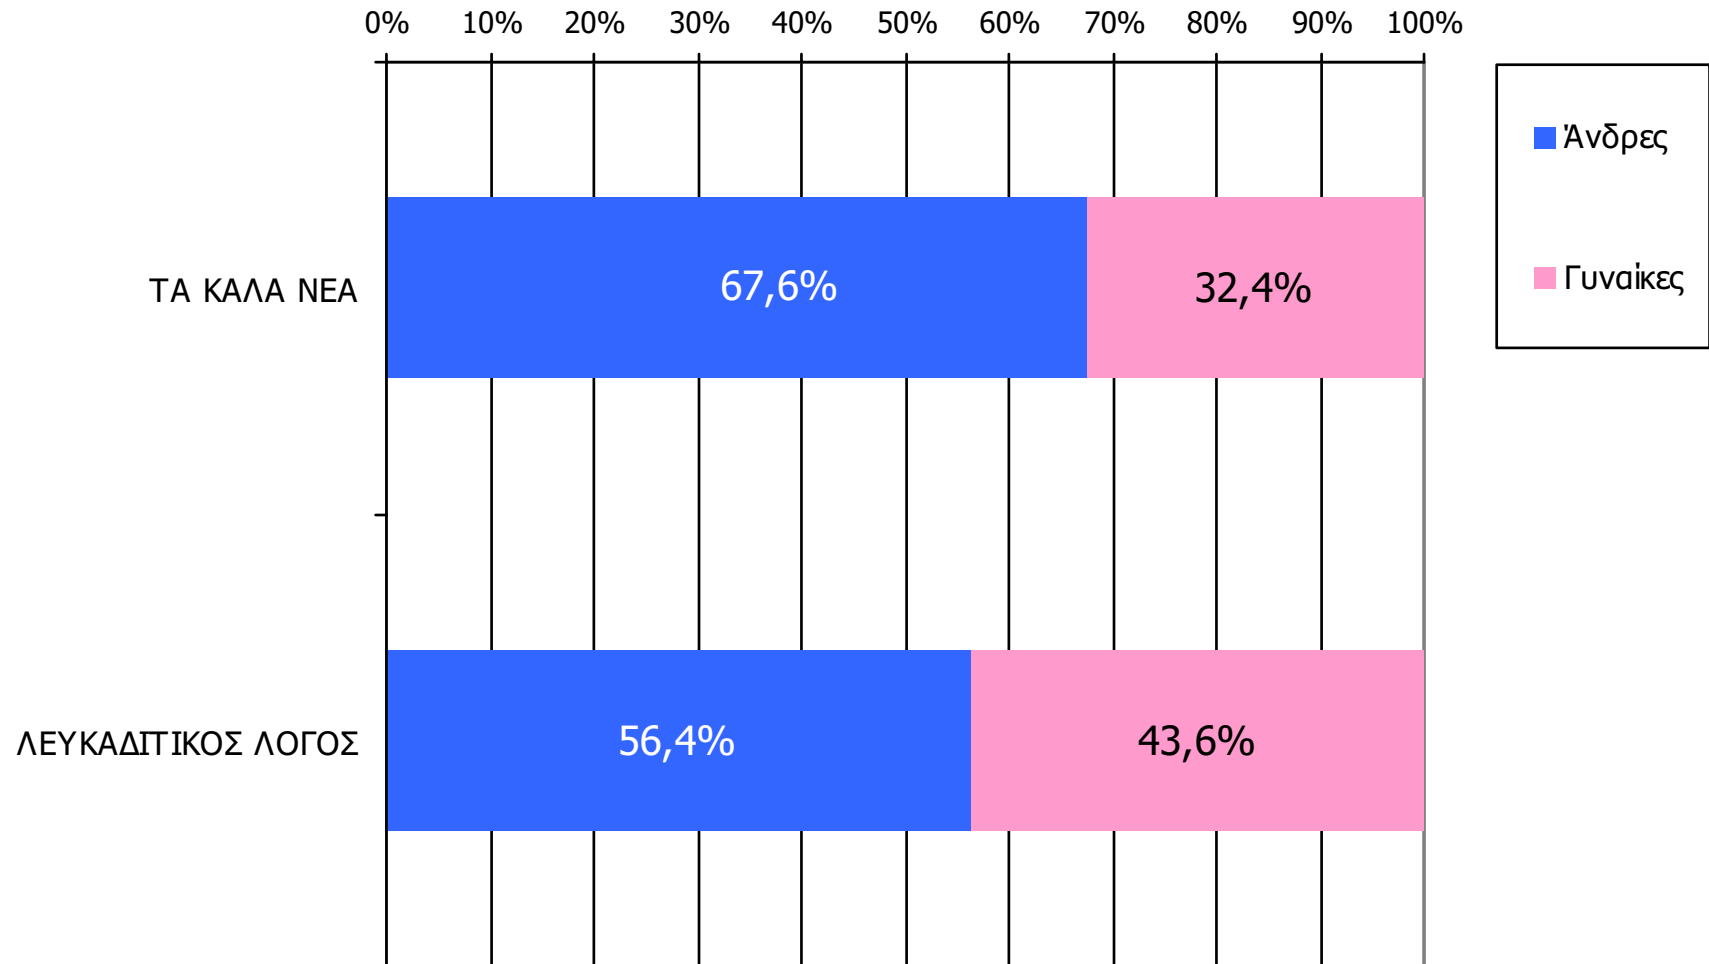

Αναγνωσιμότητα μέσου τεύχους εβδομαδιαίου τοπικού τύπου Νομού Λευκάδας – Φύλο / Προφίλ

Πότε την διαβάσατε τελευταία φορά; (Την τελευταία εβδομάδα)

Βάση = Αναγνώστες (μέσου τεύχους) κάθε τίτλου