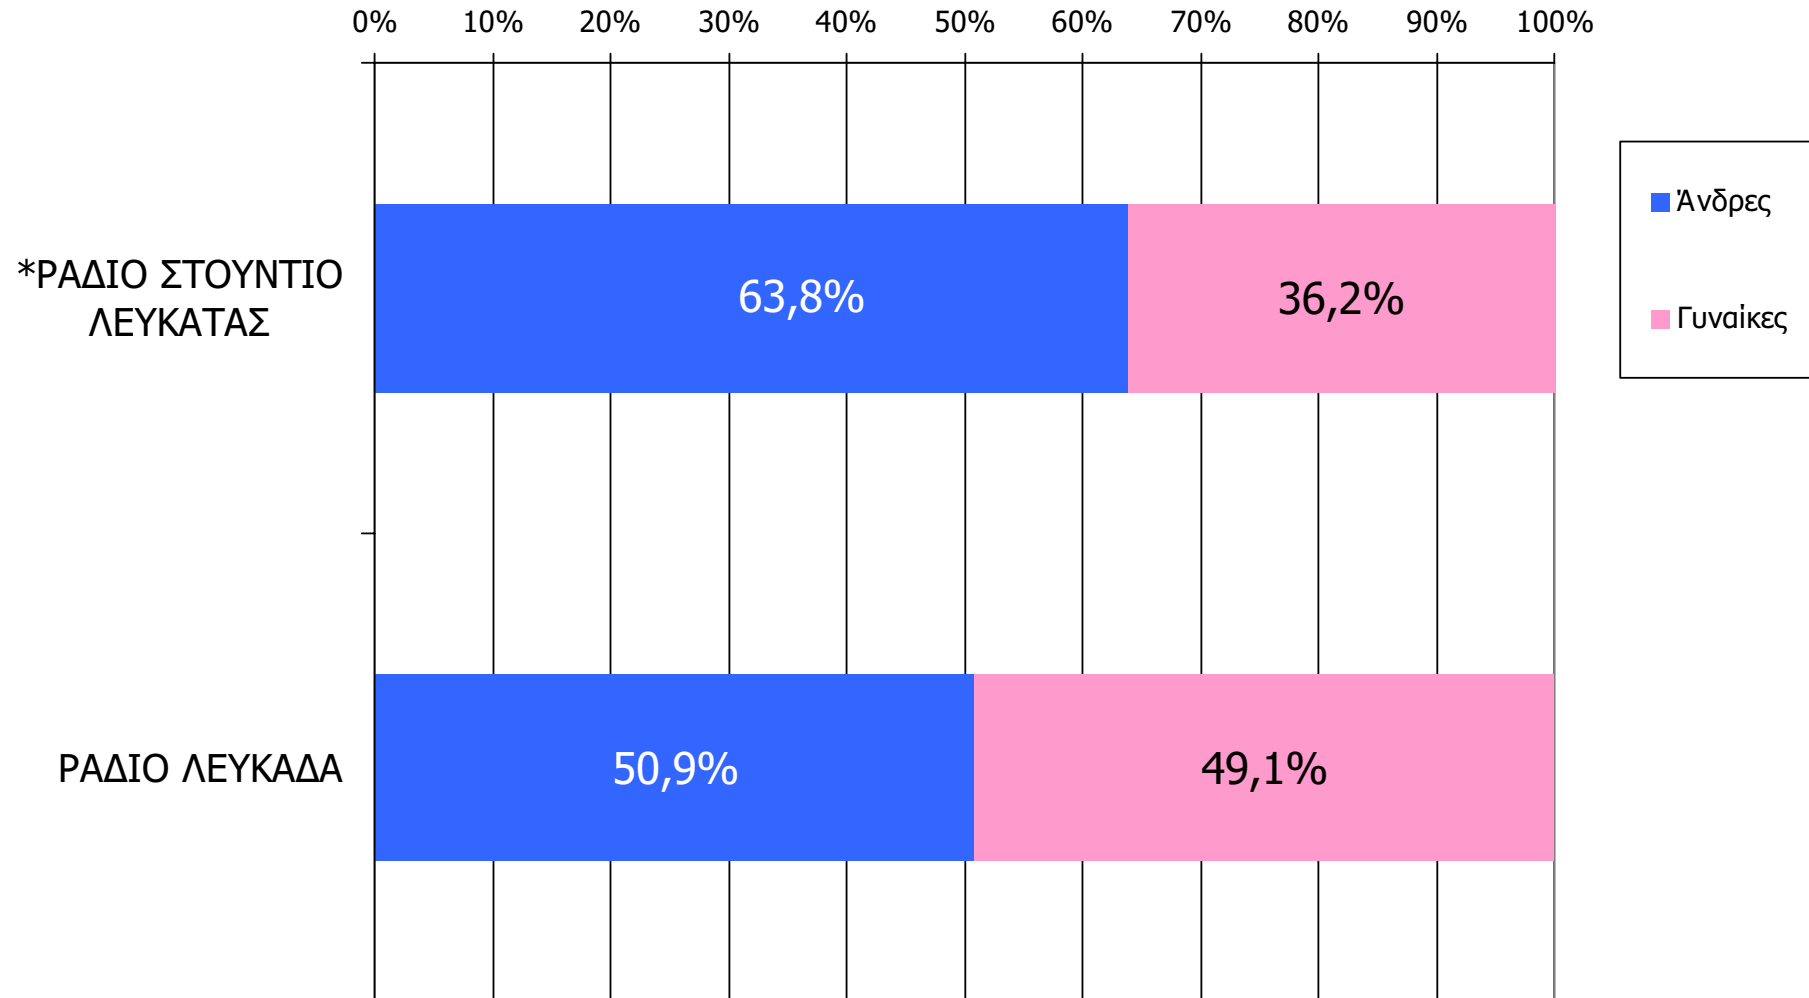

Μέση ημερήσια κάλυψη τοπικών Ρ/Σ Νομού Λευκάδας – Φύλο/ Προφίλ

Τον ραδιοφωνικό σταθμό... τον ακούσατε χτες;

Βάση = Ακροατές (χθες) κάθε σταθμού

* Ενδεικτικά στοιχεία – Βάση μικρότερη των 60 ατόμων