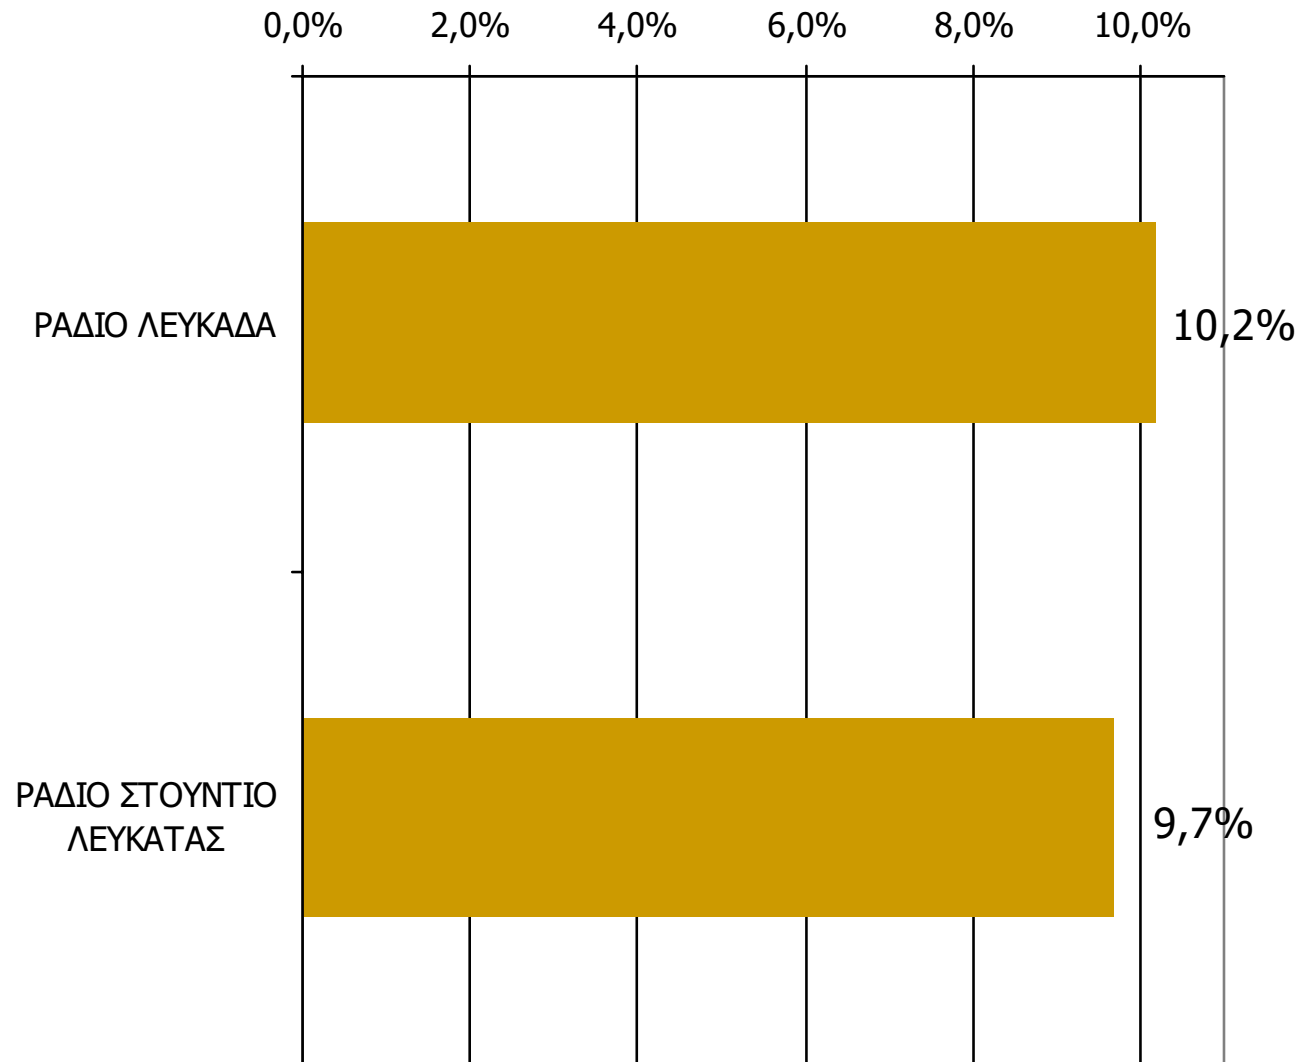

Τον ραδιοφωνικό σταθμό... τον ακούσατε χτες;

Βάση = Σύνολο ερωτηθέντων (N=600)

Μέση ημερήσια κάλυψη τοπικών Ρ/Σ Νομού Λευκάδας – Φύλο & Ηλικία

Τον ραδιοφωνικό σταθμό... τον ακούσατε χτες;

	ΣΥΝΟΛΟ	ΑΝΔΡΕΣ	ΓΥΝΑΙΚΕΣ
<i>Σύνολο ερωτηθέντων</i>	600	302	298
ΡΑΔΙΟ ΛΕΥΚΑΔΑ	10,2%	10,3%	10,0%
ΡΑΔΙΟ ΣΤΟΥΝΤΙΟ ΛΕΥΚΑΤΑΣ	9,7%	12,2%	7,0%