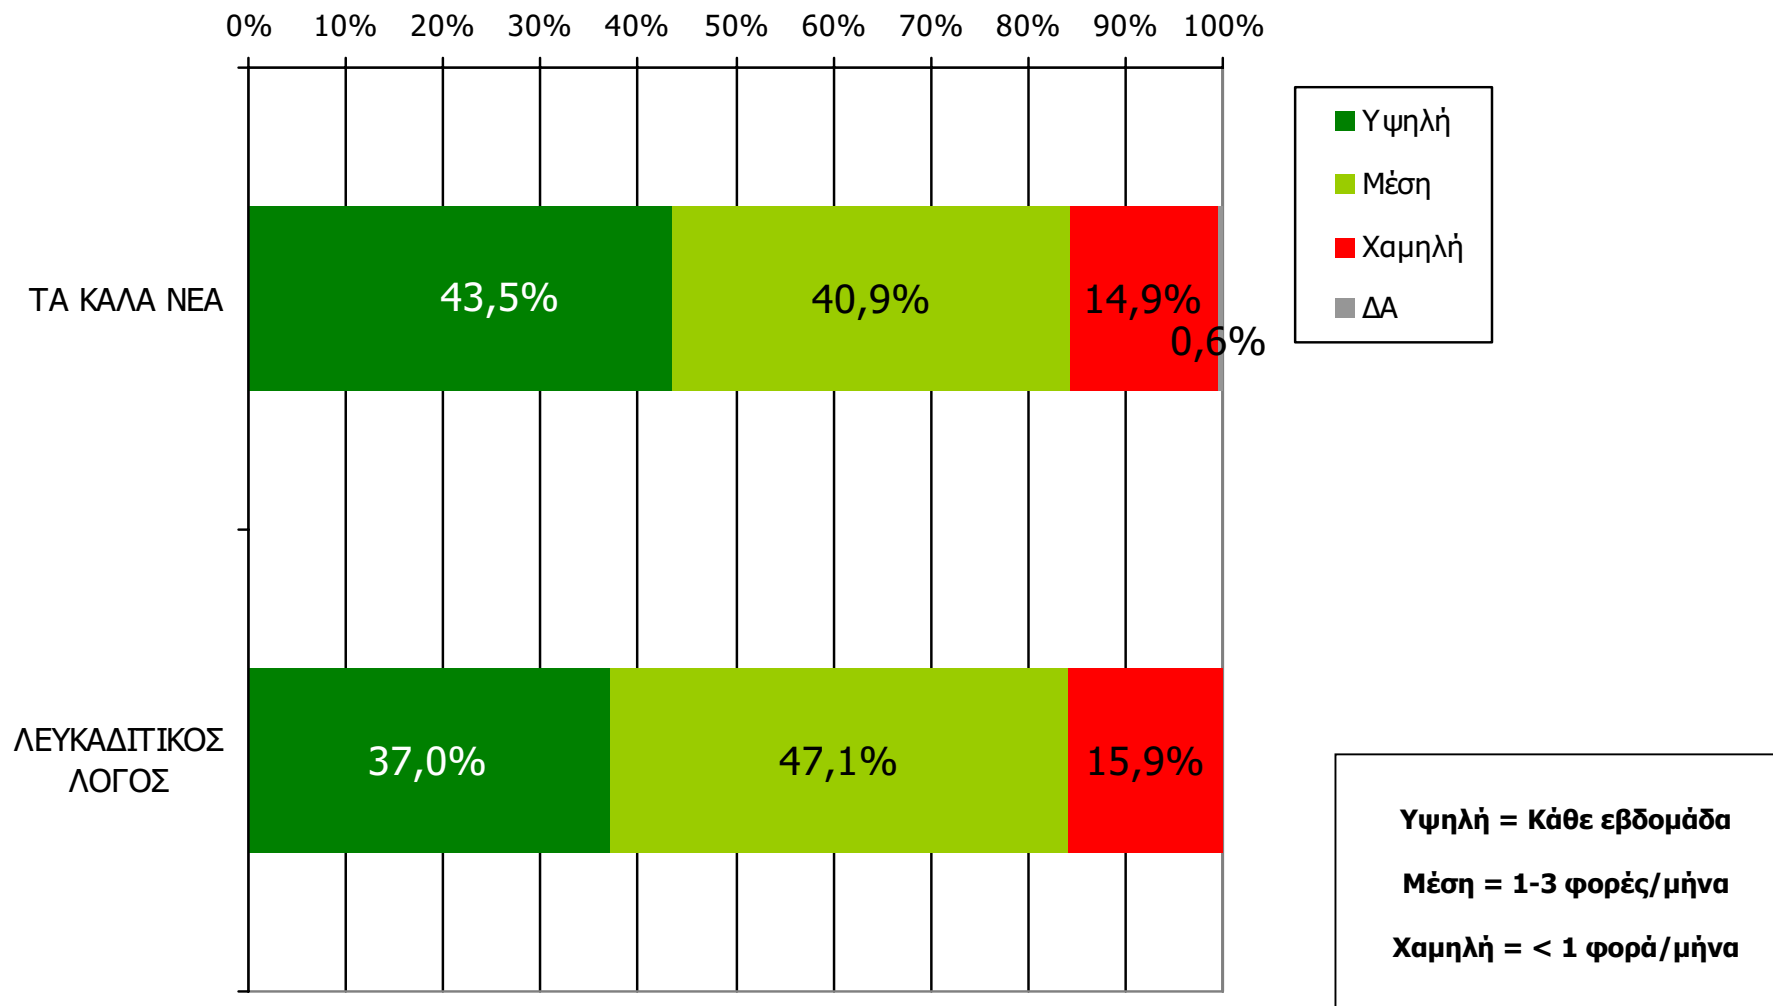

ΣΥΧΝΟΤΗΤΑ ΑΝΑΓΝΩΣΗΣ ΕΒΔΟΜΑΔΙΑΙΩΝ ΕΦΗΜΕΡΙΔΩΝ Νομού Λευκάδας (έστω 2' το τελευταίο τρίμηνο)

Πόσο συχνά διαβάζετε την εφημερίδα...

Βάση = Αναγνώστες (τριμήνου) κάθε τίτλου