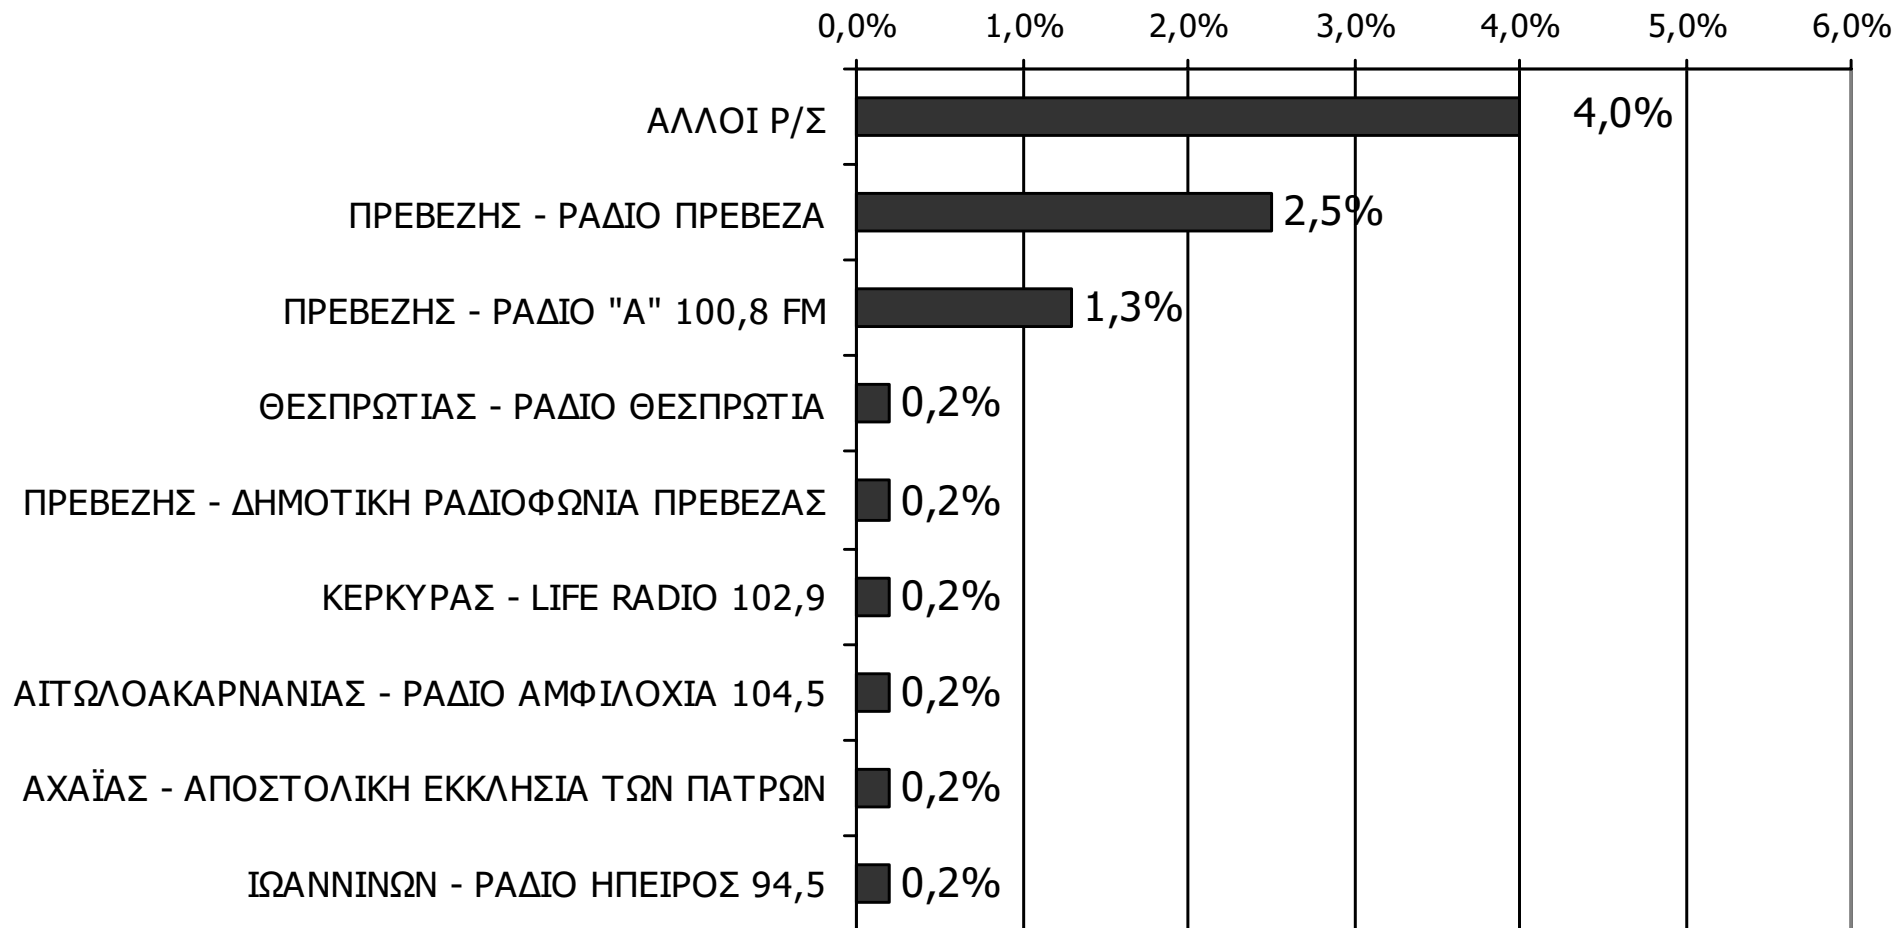

ΑΚΡΟΑΣΗ ΡΑΔΙΟΦΩΝΙΚΩΝ ΣΤΑΘΜΩΝ (λίγα λεπτά την τελευταία εβδομάδα)

Γενικά χθες ακούσατε άλλους τοπικούς ραδιοφωνικούς σταθμούς που εκπέμπουν στο νομό σας; Αν ναι, ποιους;

(Δεν άκουσα: 91,5%)

Βάση = Σύνολο ερωτηθέντων (N=600)