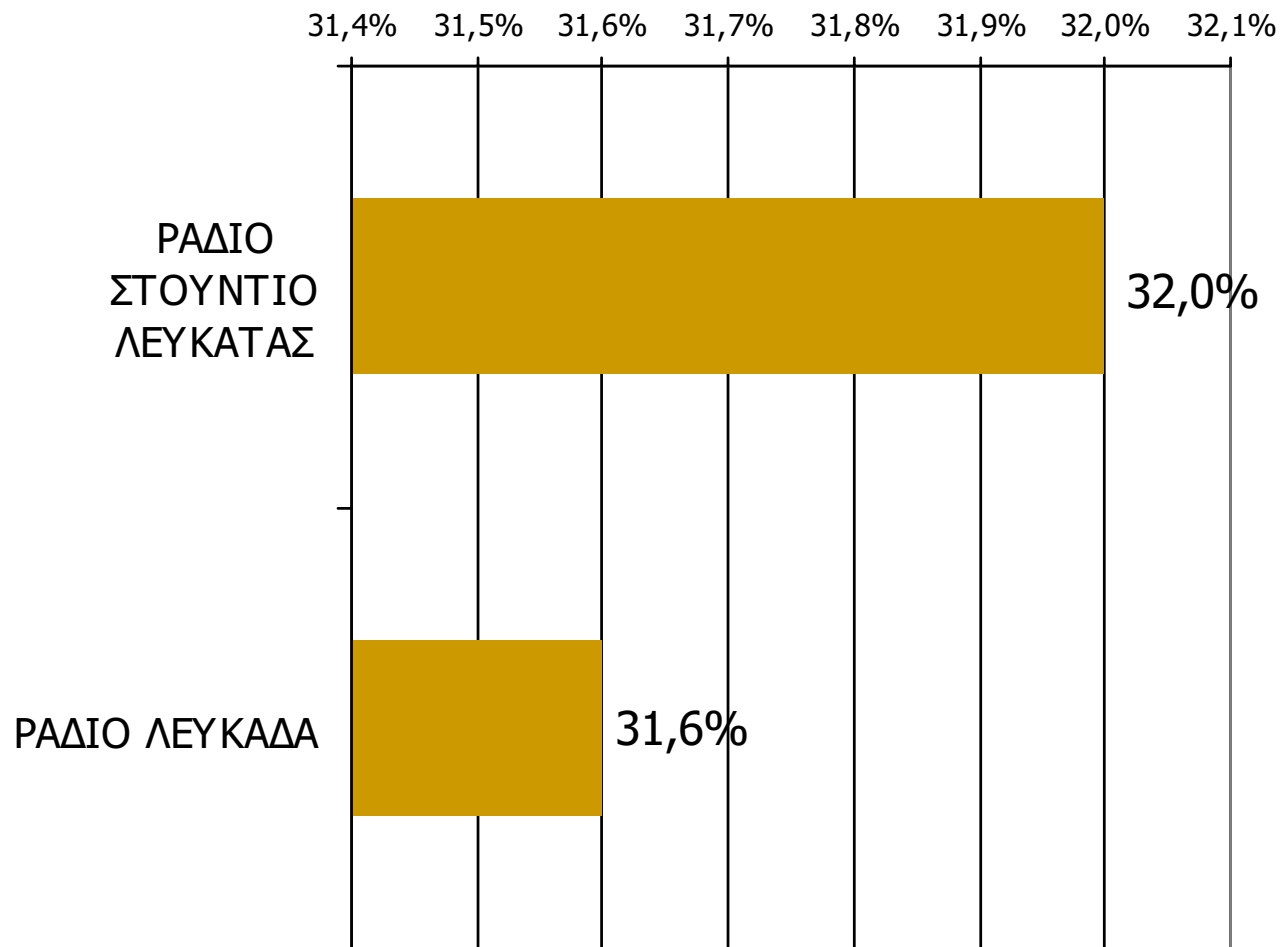

Βάση = Σύνολο ερωτηθέντων (N=600)

**Αθροιστική ακροαματικότητα εβδομάδας τοπικών Ρ/Σ
Νομού Λευκάδας (λίγα λεπτά την τελευταία εβδομάδα)
Προβολές στον πληθυσμό 15 ετών και άνω**

Πληθυσμός Νομού Λευκάδας, 15 ετών και άνω: 18.725 άτομα	Προβολή στον πληθυσμό 15 ετών και άνω	95% Διάστημα Εμπιστοσύνης	
		Κάτω φράγμα	Άνω φράγμα
ΡΑΔΙΟ ΛΕΥΚΑΔΑ	6.000	5.000	7.000
ΡΑΔΙΟ ΣΤΟΥΝΤΙΟ ΛΕΥΚΑΤΑΣ	6.000	5.000	7.000