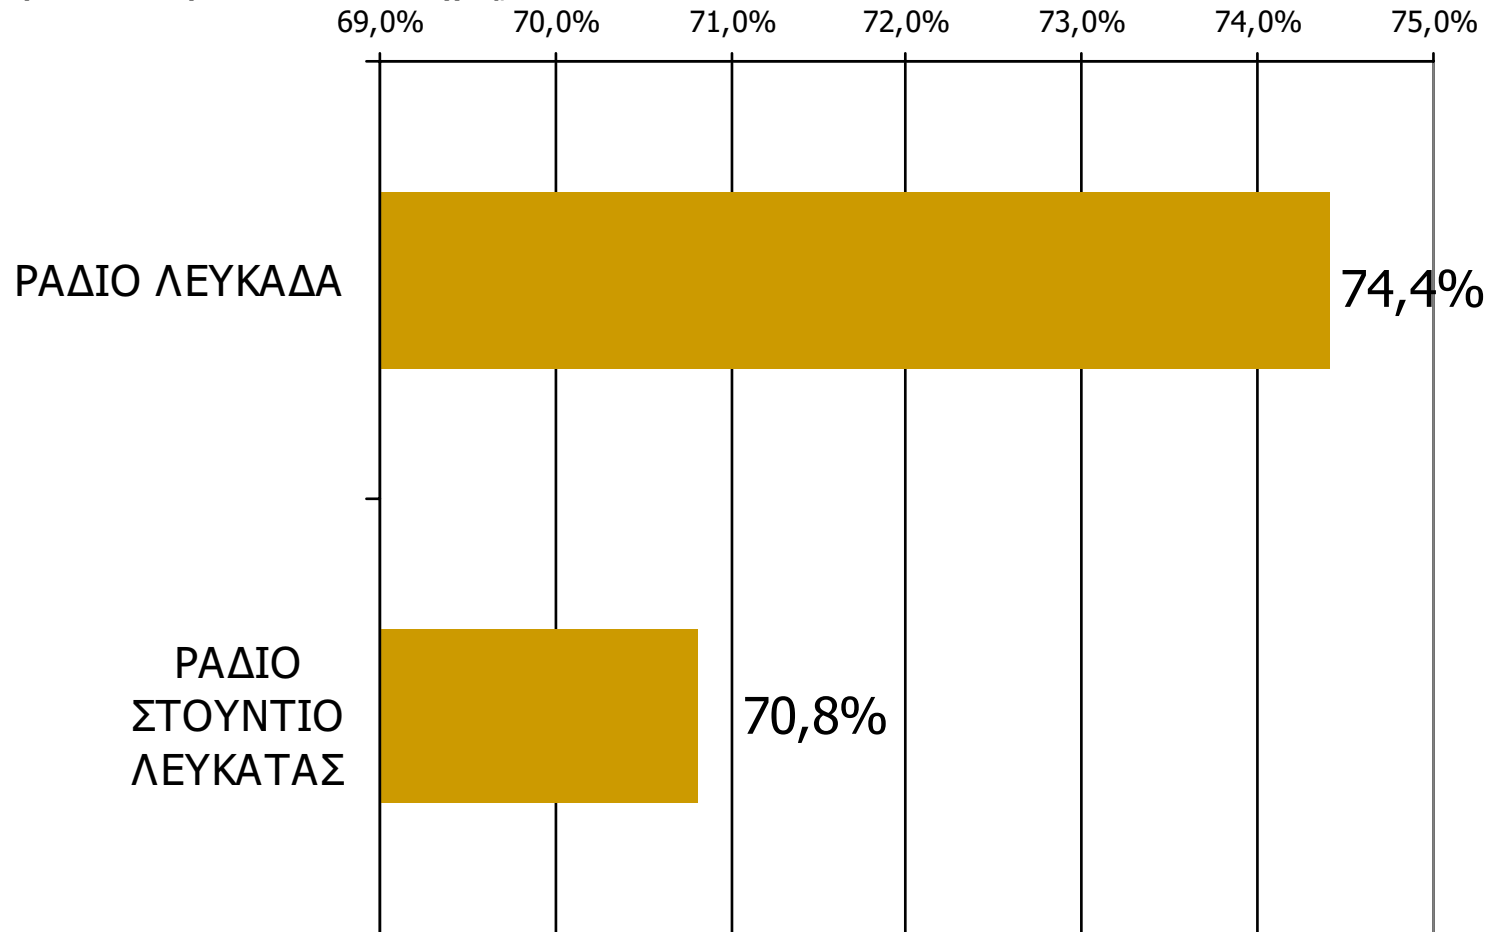

Μέση ημερήσια κάλυψη τοπικών Ρ/Σ Νομού Λευκάδας (Στο σύνολο των ακροατών - χθες)

Τον ραδιοφωνικό σταθμό... τον ακούσατε χτες;

Βάση = Ακροατές τοπικών Ρ/Σ (χθες) N=82