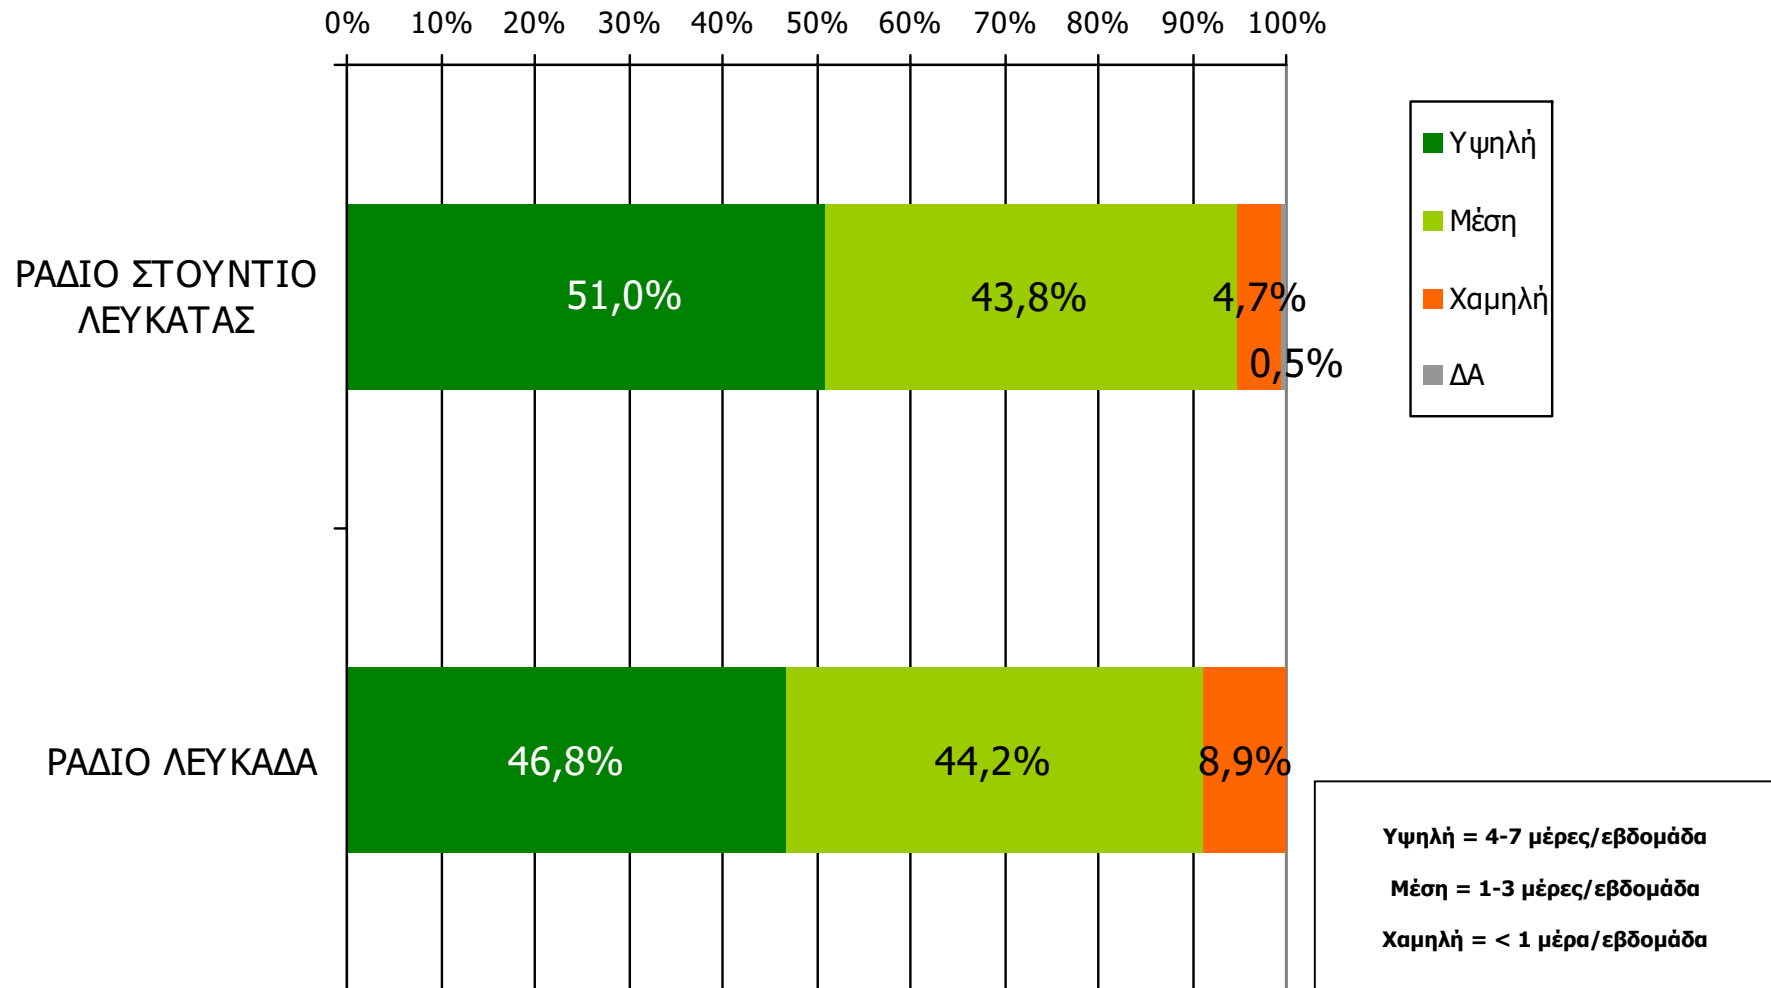

ΣΥΧΝΟΤΗΤΑ ΑΚΡΟΑΣΗΣ ΡΑΔΙΟΦΩΝΙΚΩΝ ΣΤΑΘΜΩΝ Νομού Λευκάδας (λίγα λεπτά την τελευταία εβδομάδα)

Πόσο συχνά ακούτε το ραδιοφωνικό σταθμό...

Βάση = Ακροατές (εβδομάδας) κάθε σταθμού