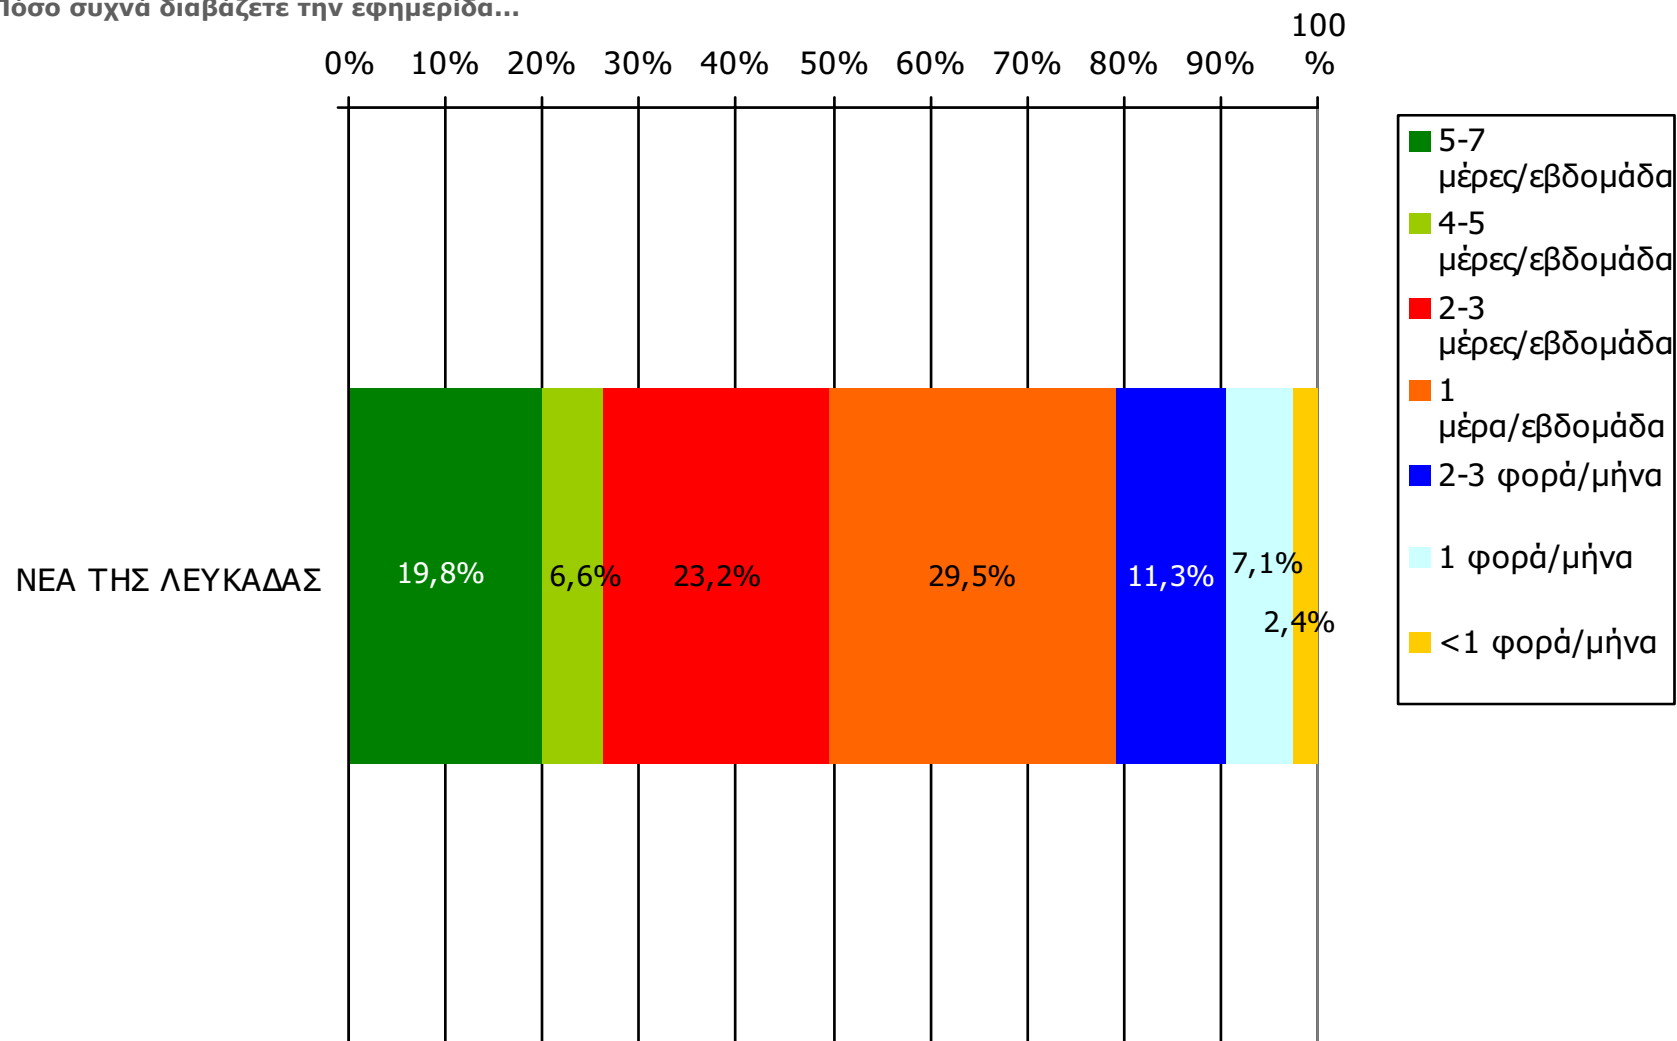

ΣΥΧΝΟΤΗΤΑ ΑΝΑΓΝΩΣΗΣ ΗΜΕΡΗΣΙΩΝ ΕΦΗΜΕΡΙΔΩΝ Νομού Λευκάδας (έστω 2' το τελευταίο τρίμηνο)

Πόσο συχνά διαβάζετε την εφημερίδα...

Βάση = Αναγνώστες (τρίμηνο) κάθε τίτλου