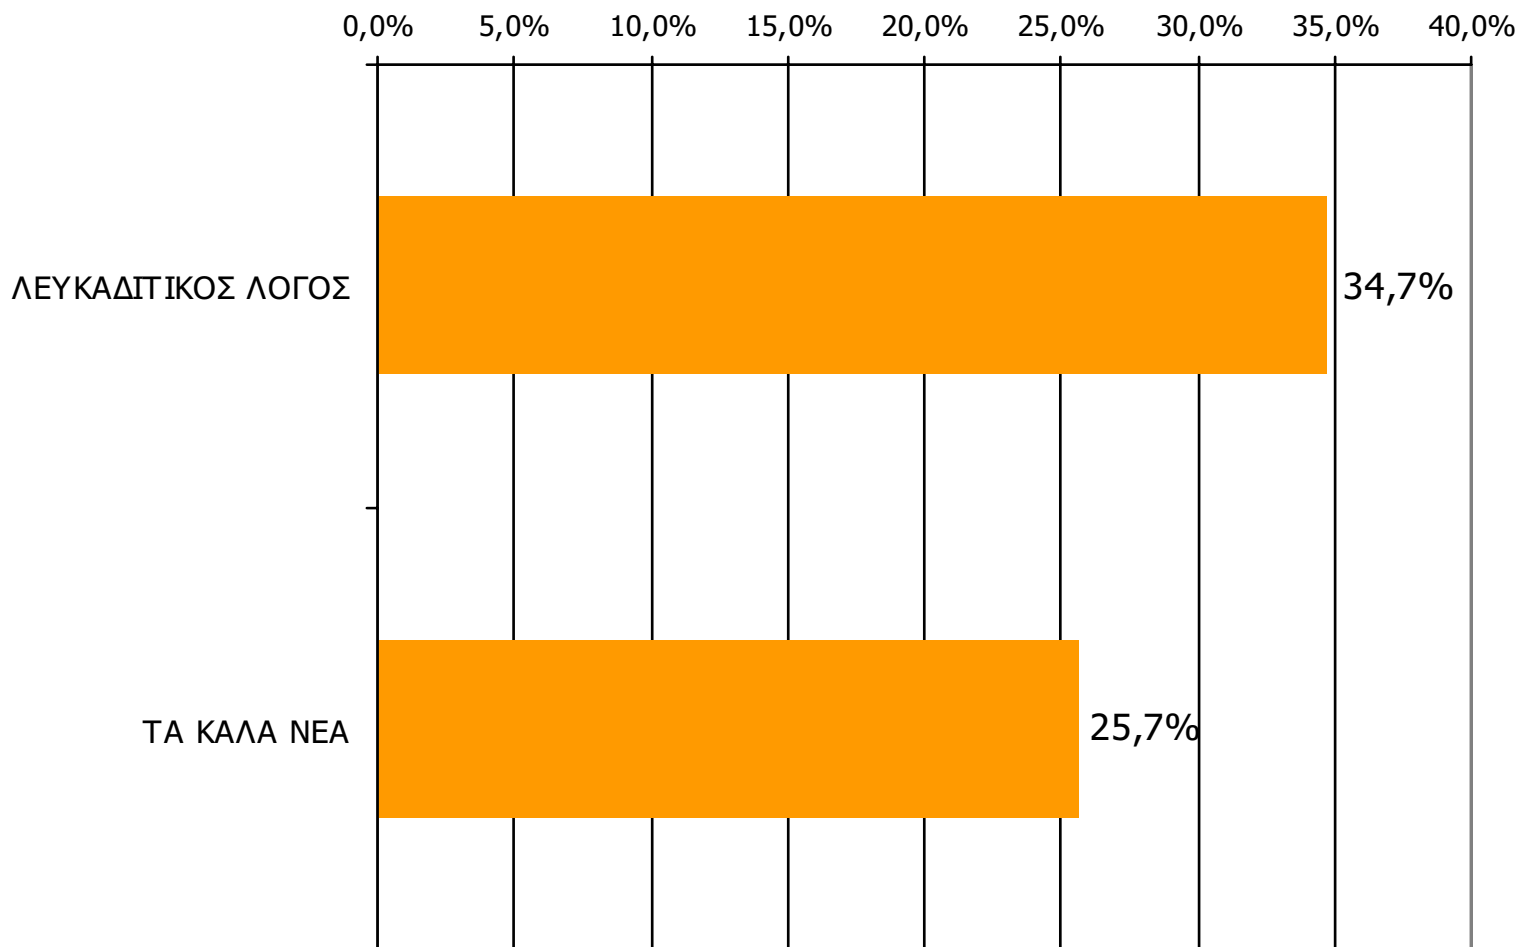

Βάση = Σύνολο ερωτηθέντων (N=600)

**Αθροιστική αναγνωσιμότητα τριμήνου εβδομαδιαίου τοπικού τύπου
Νομού Λευκάδας (έστω 2' το τελευταίο τρίμηνο)
Προβολές στον πληθυσμό 15 ετών και άνω**

Πληθυσμός Νομού Λευκάδας, 15 ετών και άνω: 18.725 άτομα	Προβολή στον πληθυσμό 15 ετών και άνω	95% Διάστημα Εμπιστοσύνης	
		Κάτω φράγμα	Άνω φράγμα
ΛΕΥΚΑΔΙΤΙΚΟΣ ΛΟΓΟΣ	6.000	6.000	7.000
ΤΑ ΚΑΛΑ ΝΕΑ	5.000	4.000	5.000