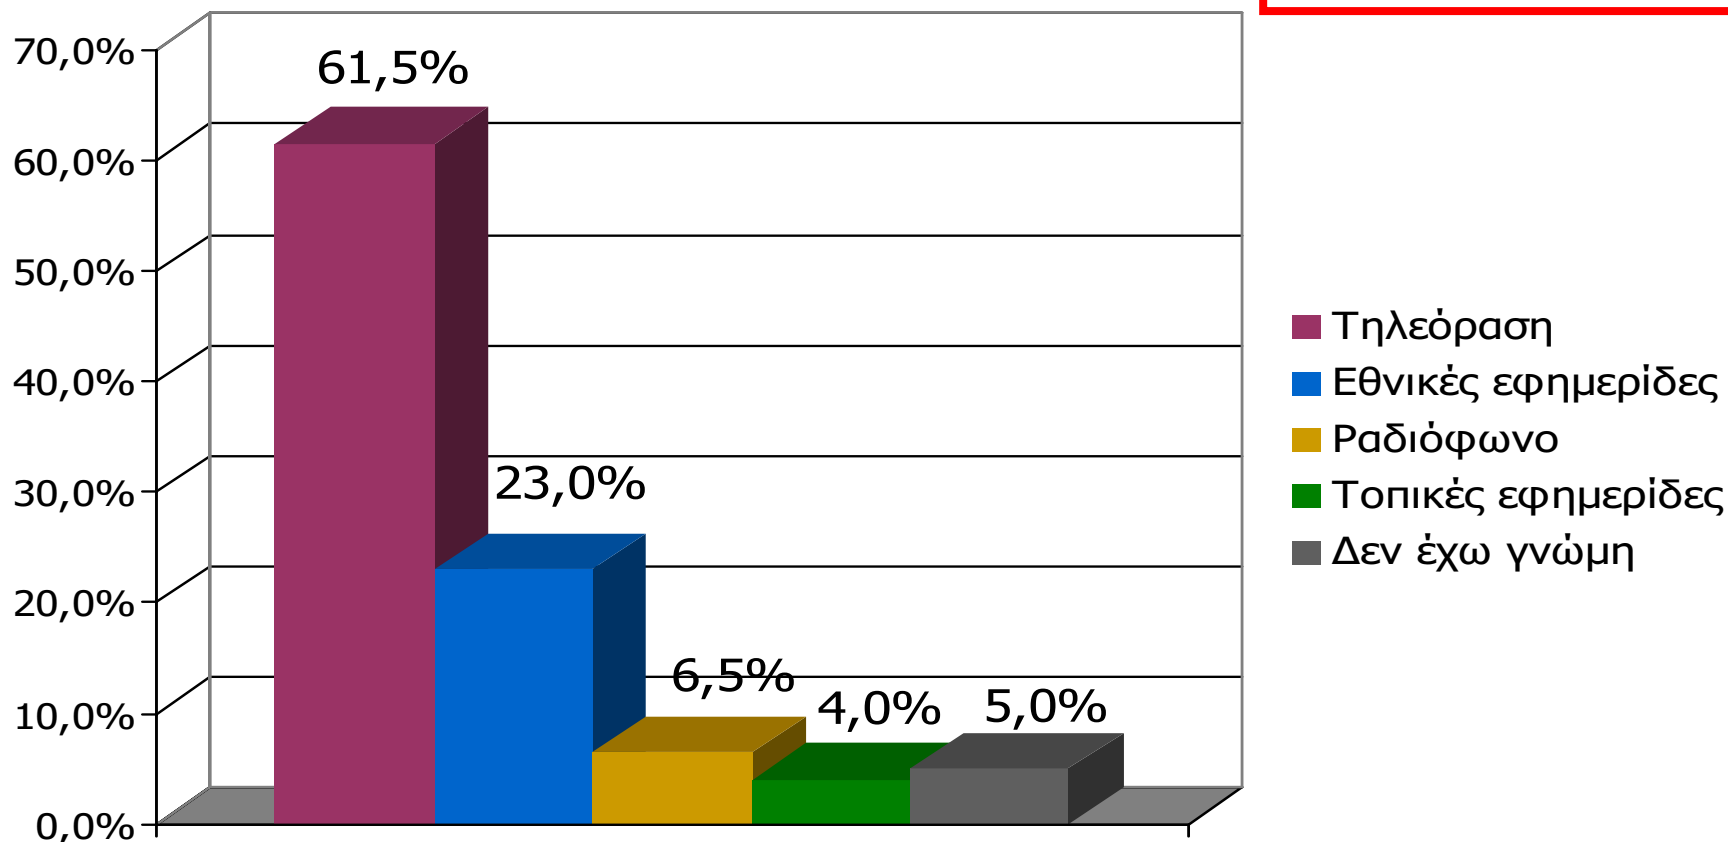

Γενική Εμπιστοσύνη σε ΜΜΕ (Νομός Λευκάδας)

Σκεπτόμενοι την ενημέρωσή σας συνολικά, θα σας διαβάσω τέσσερις βασικές πηγές ενημέρωσης και θα ήθελα να τις βάλετε σε σειρά ξεκινώντας από αυτήν που εμπιστεύεστε περισσότερο για την ενημέρωσή σας σε πολιτικά και διεθνή θέματα και καταλήγοντας σε αυτήν που εμπιστεύεστε λιγότερο.

ΠΡΩΤΕΣ ΑΝΑΦΟΡΕΣ

Βάση = Σύνολο ερωτηθέντων (N=600)