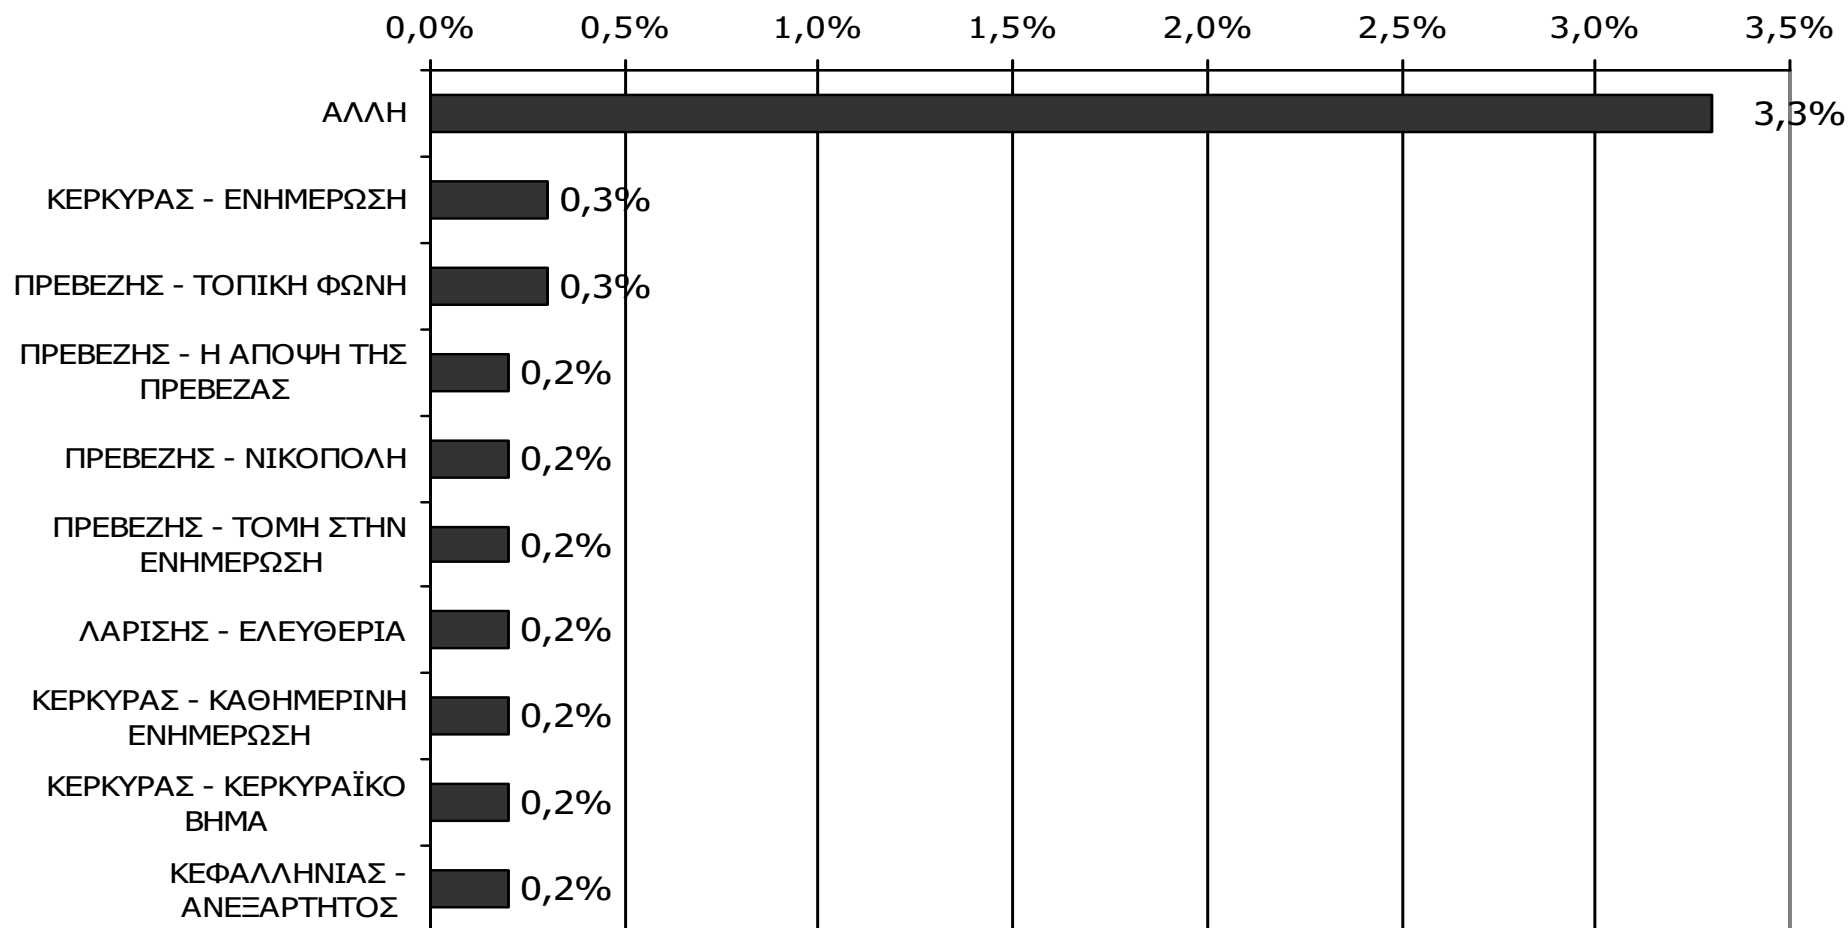

ΑΝΑΓΝΩΣΗ ΕΦΗΜΕΡΙΔΩΝ ΟΜΟΡΩΝ ΝΟΜΩΝ

Διαβάσατε το τελευταίο τρίμηνο, άλλες τοπικές καθημερινές ή εβδομαδιαίες εφημερίδες που κυκλοφόρησαν στο νομό σας; Αν ναι, ποιες;

(Δεν διάβασα: 95,0%)

Βάση = Σύνολο ερωτηθέντων (N=600)