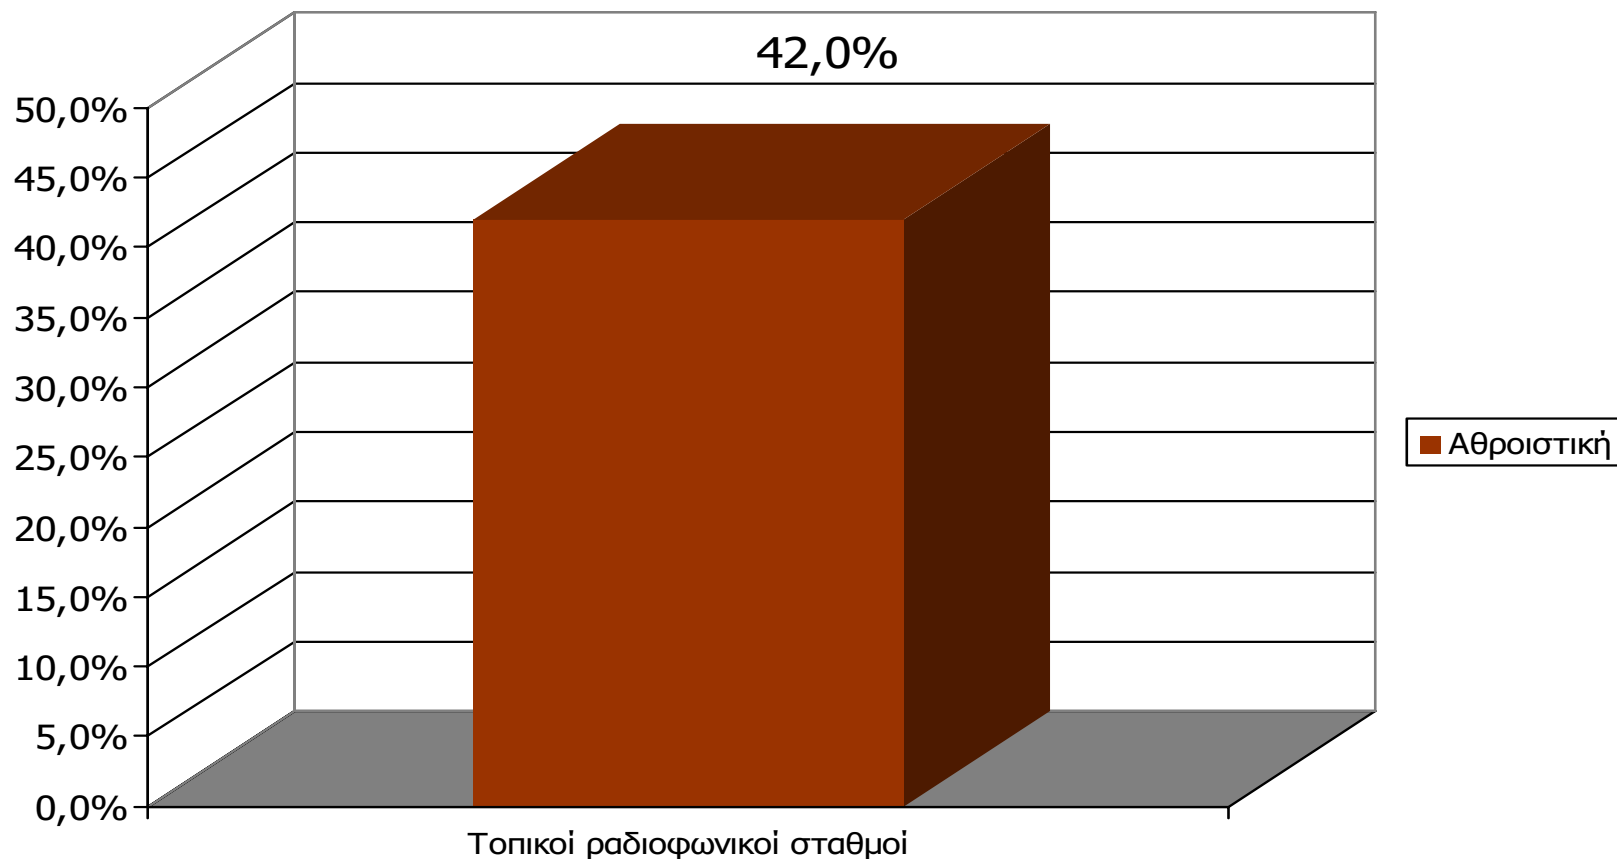

Αθροιστική ακροαματικότητα εβδομάδας τοπικών Ρ/Σ Νομού Λευκάδας (λίγα λεπτά την τελευταία εβδομάδα)

M.O.: 1.52 Ρ/Σ

Βάση = Σύνολο ερωτηθέντων (N=600)