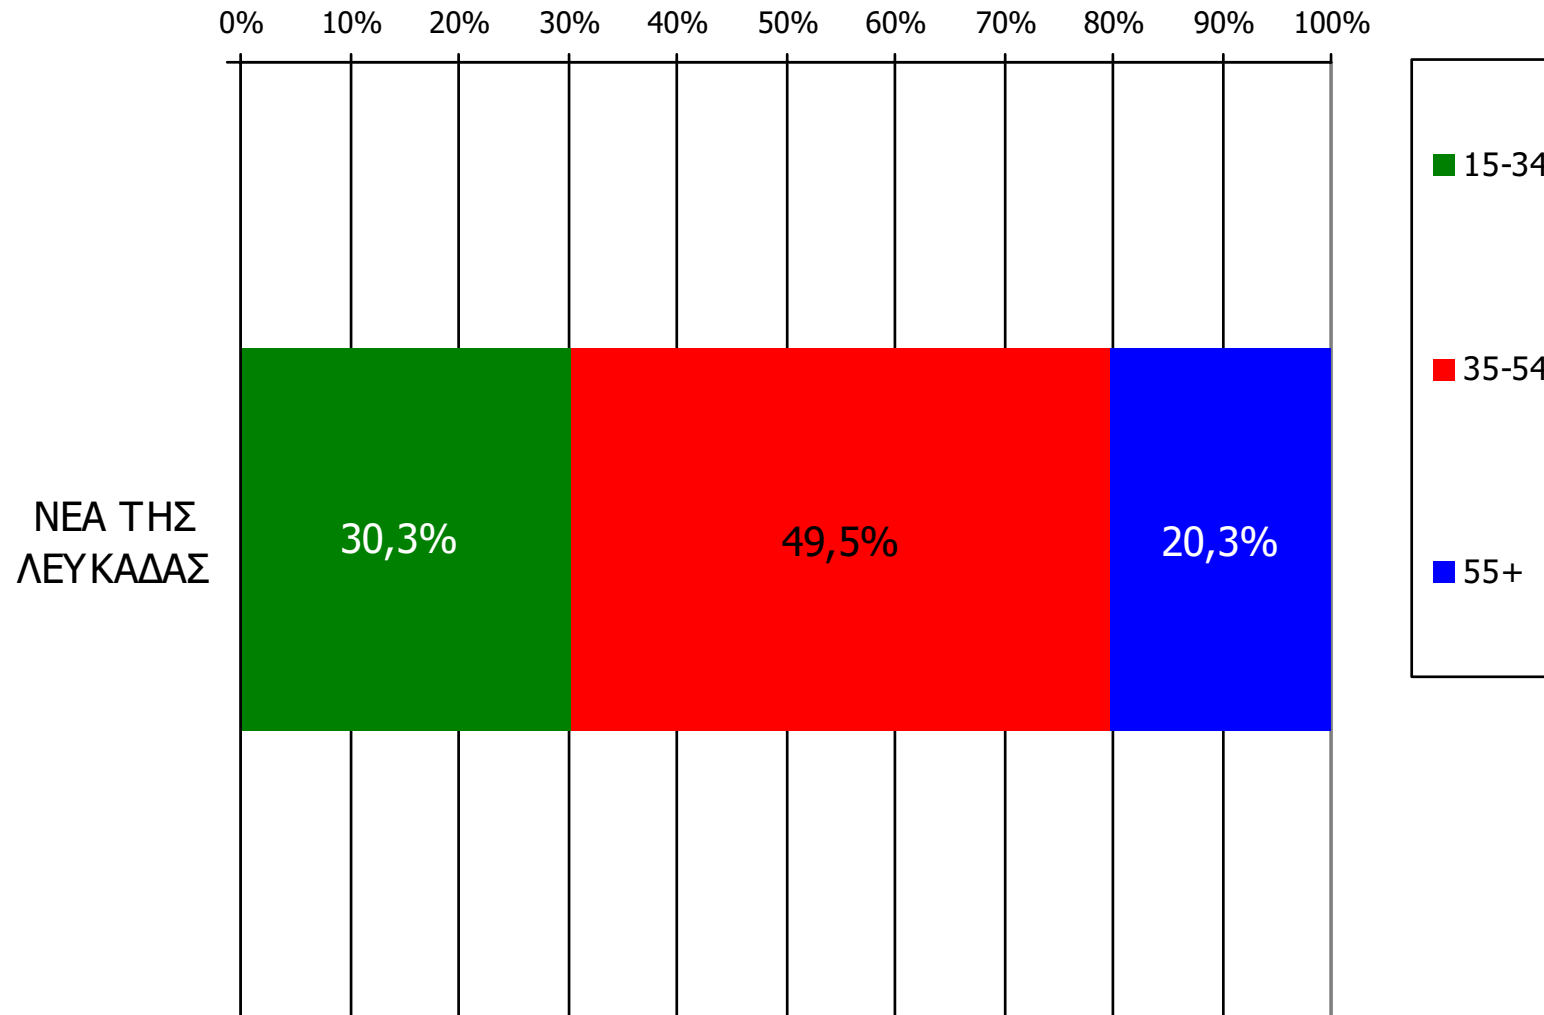

Αναγνωσιμότητα μέσου τεύχους ημερήσιου τοπικού τύπου Νομού Λευκάδας - Ηλικία/ Προφίλ

Πότε την διαβάσατε τελευταία φορά; (Χθες ή την τελευταία φορά που κυκλοφόρησε)

Βάση = Αναγνώστες (μέσου τεύχους) κάθε τίτλου