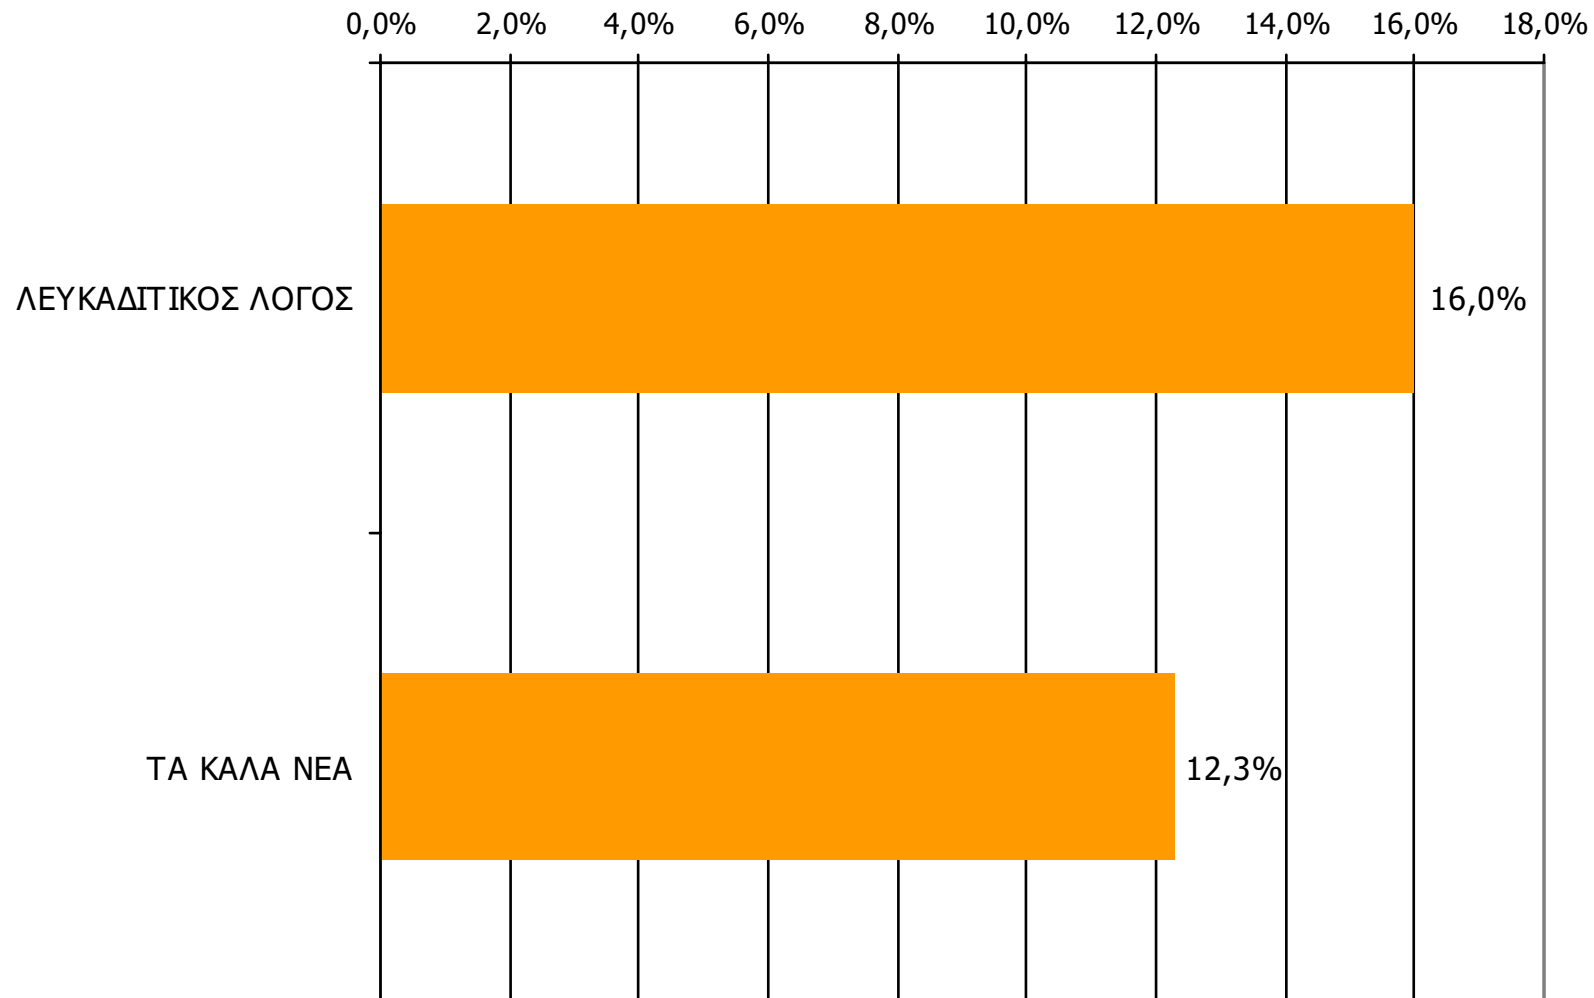

Αναγνωσιμότητα μέσου τεύχους εβδομαδιαίου τοπικού τύπου Νομού Λευκάδας

Πότε την διαβάσατε τελευταία φορά; (Την τελευταία εβδομάδα)

Βάση = Σύνολο ερωτηθέντων (N=600)

Αναγνωσιμότητα μέσω τεύχους εβδομαδιαίου τοπικού τύπου Νομού Λευκάδας – Φύλο