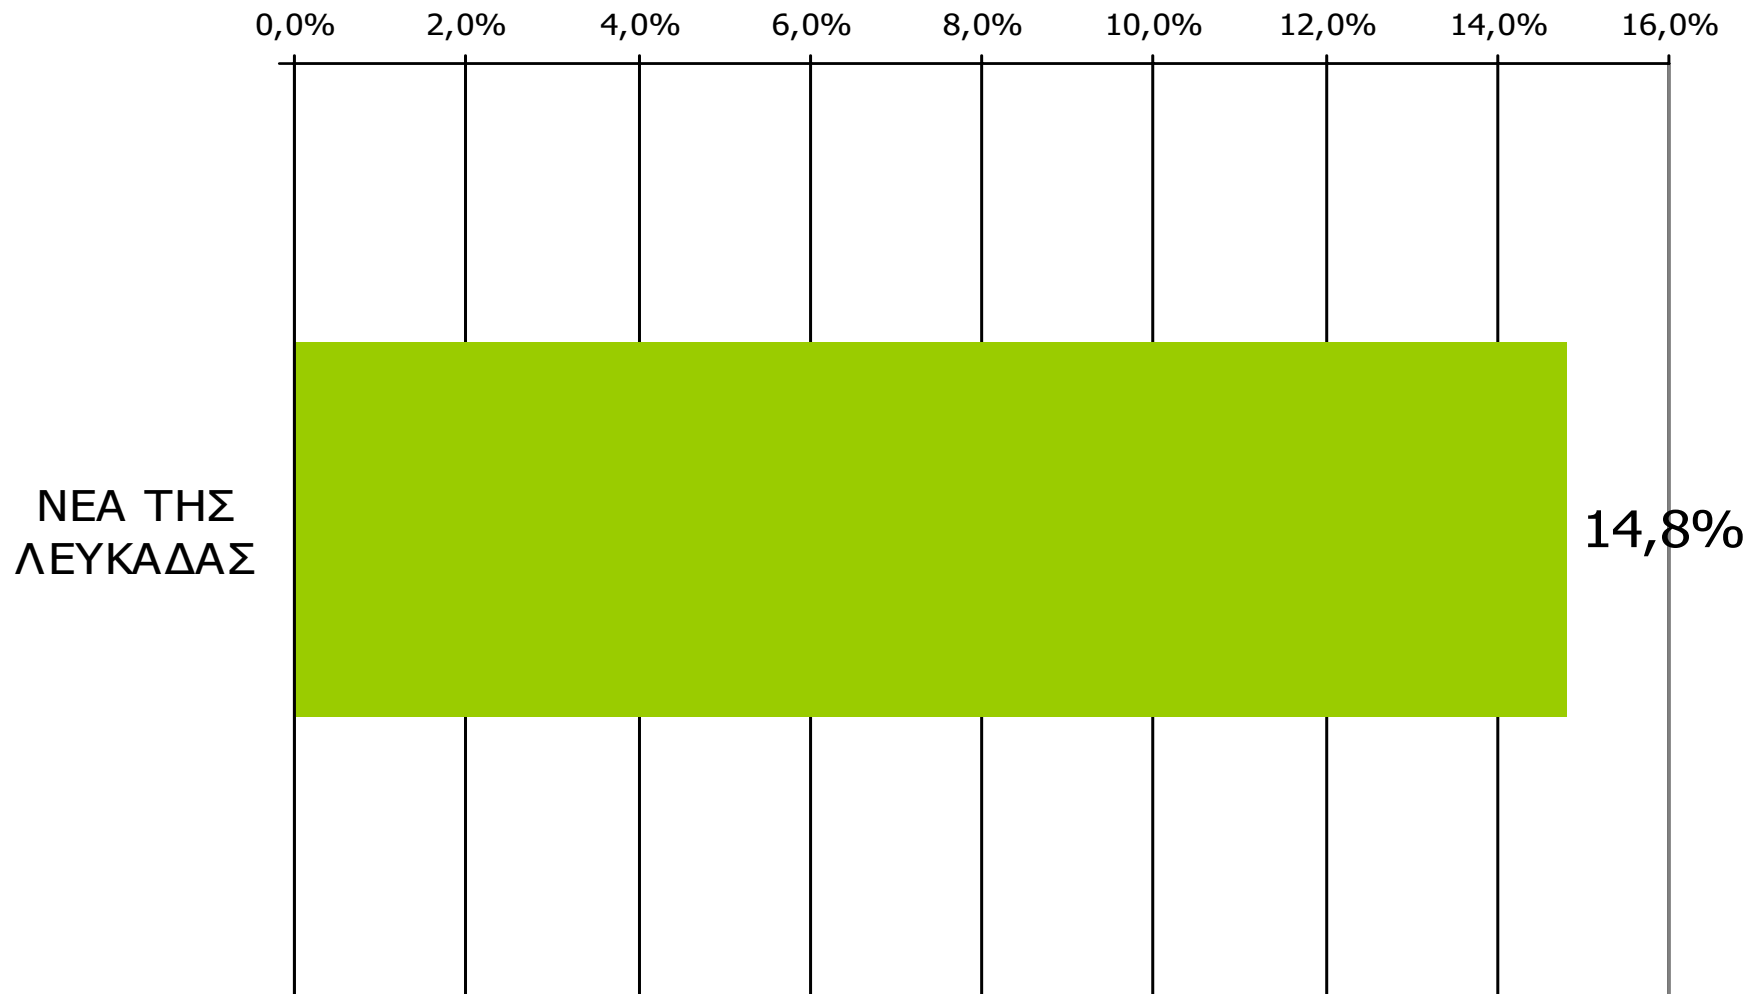

Βάση = Σύνολο ερωτηθέντων (N=600)

Αναγνωσιμότητα μέσου τεύχους ημερήσιου τοπικού τύπου Νομού Λευκάδας

Πότε την διαβάσατε τελευταία φορά; (Χθες ή την τελευταία φορά που κυκλοφόρησε)

Βάση = Σύνολο ερωτηθέντων (N=600)