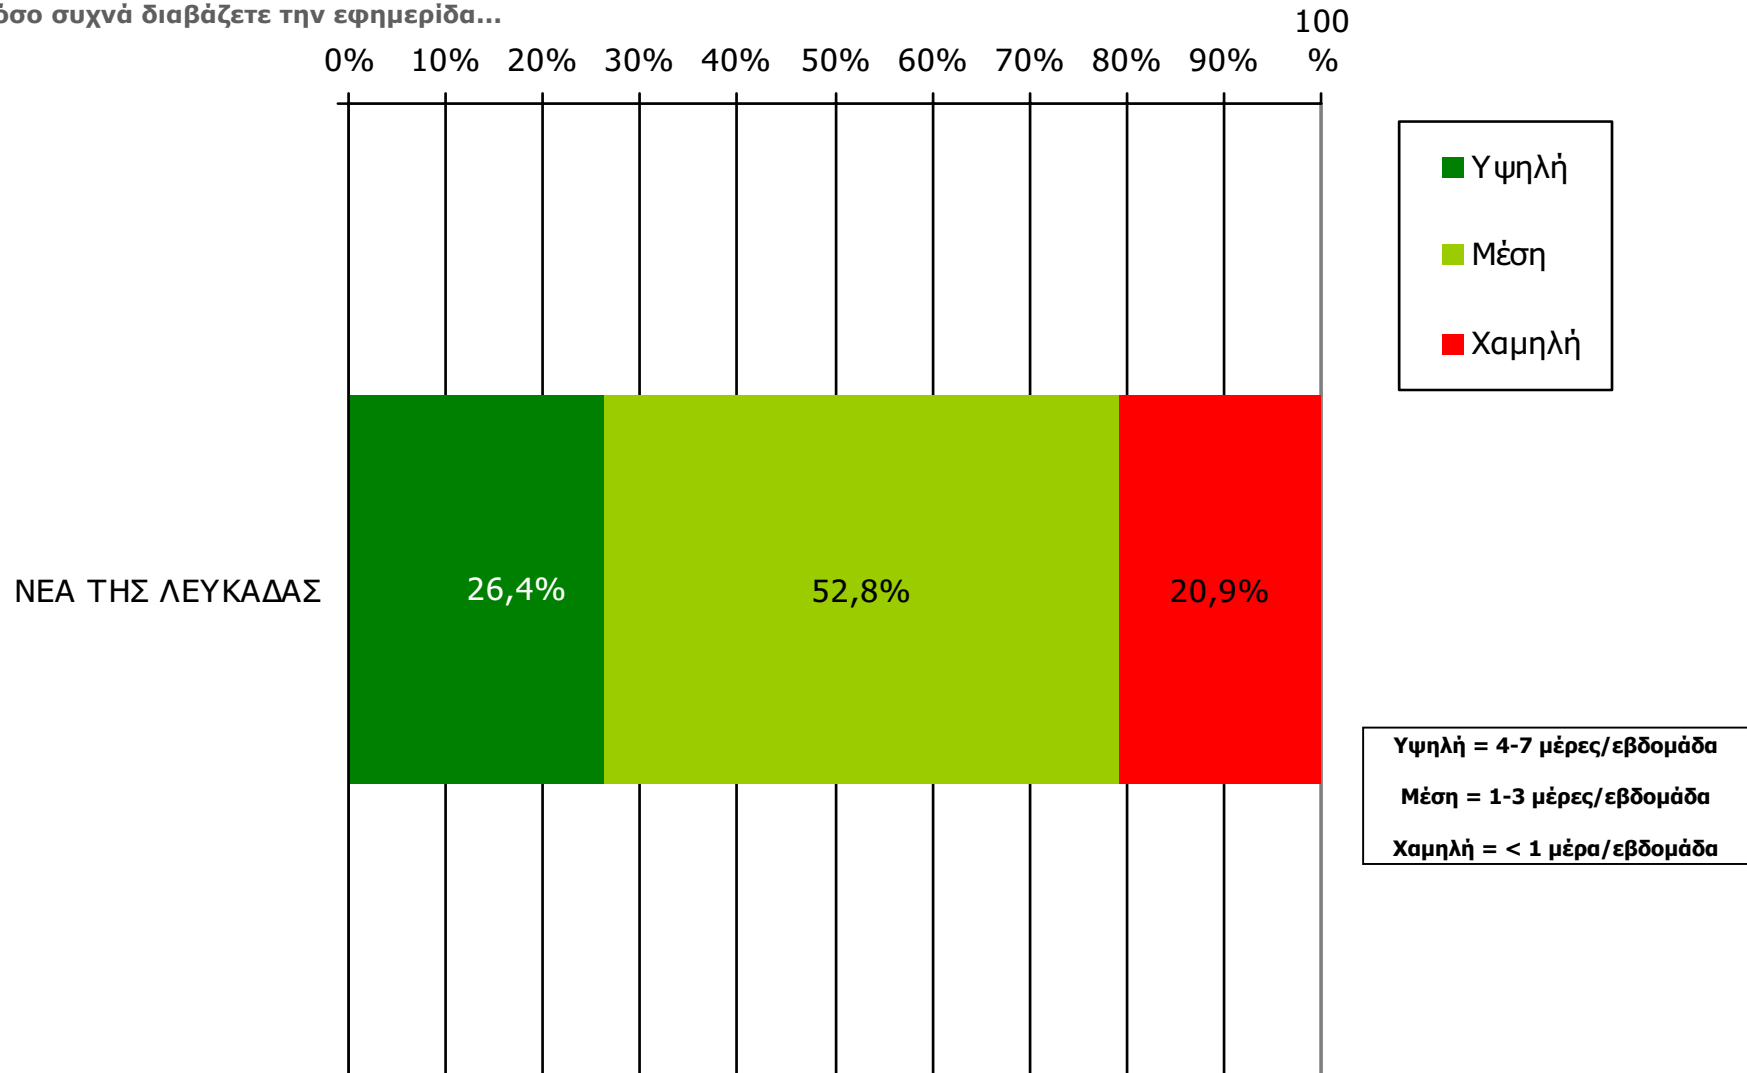

ΣΥΧΝΟΤΗΤΑ ΑΝΑΓΝΩΣΗΣ ΗΜΕΡΗΣΙΩΝ ΕΦΗΜΕΡΙΔΩΝ Νομού Λευκάδας (έστω 2' το τελευταίο τρίμηνο)

Πόσο συχνά διαβάζετε την εφημερίδα...

Βάση = Αναγνώστες (τριμήνου) κάθε τίτλου