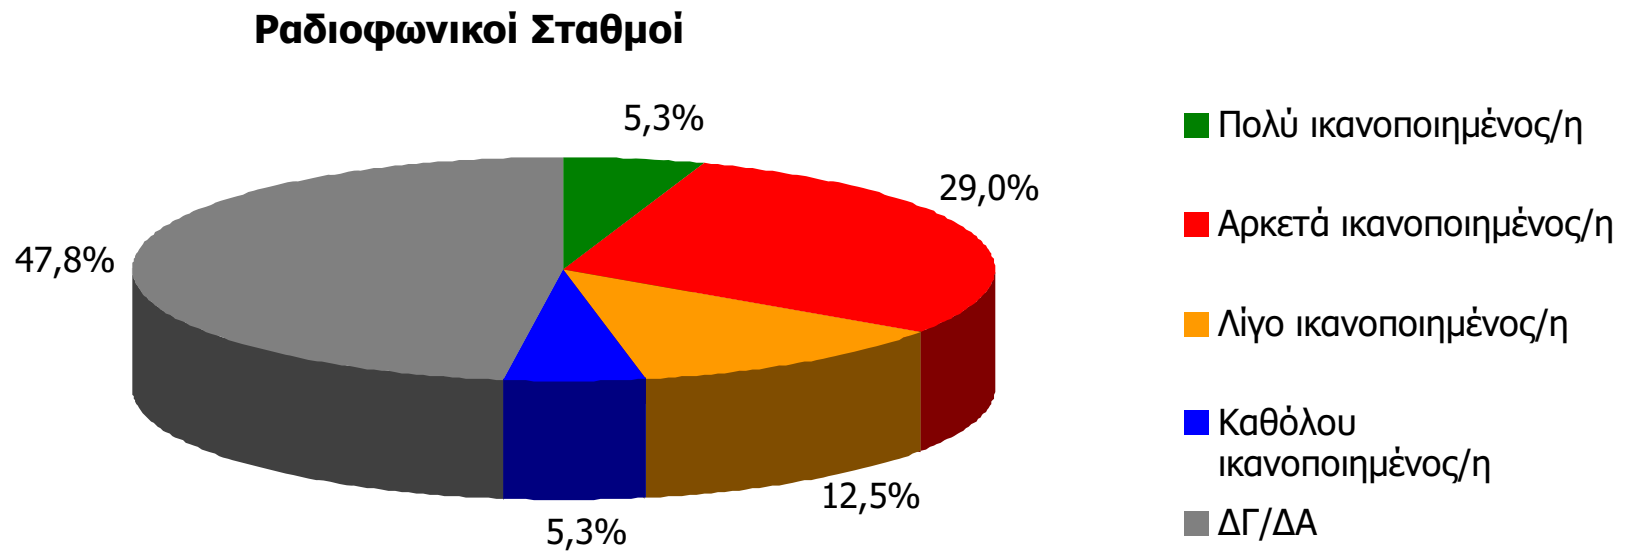

Γενική ικανοποίηση από ποιότητα ενημέρωσης ΜΜΕ Νομού Λευκάδας [2]

Γενικά πόσο ικανοποιημένος/η αισθάνεστε από την ποιότητα της ενημέρωσης που παρέχουν οι Ραδιοφωνικοί σταθμοί του Νομού;

Μ.Ο.: 2.66

Βάση = Σύνολο ερωτηθέντων (N=600)