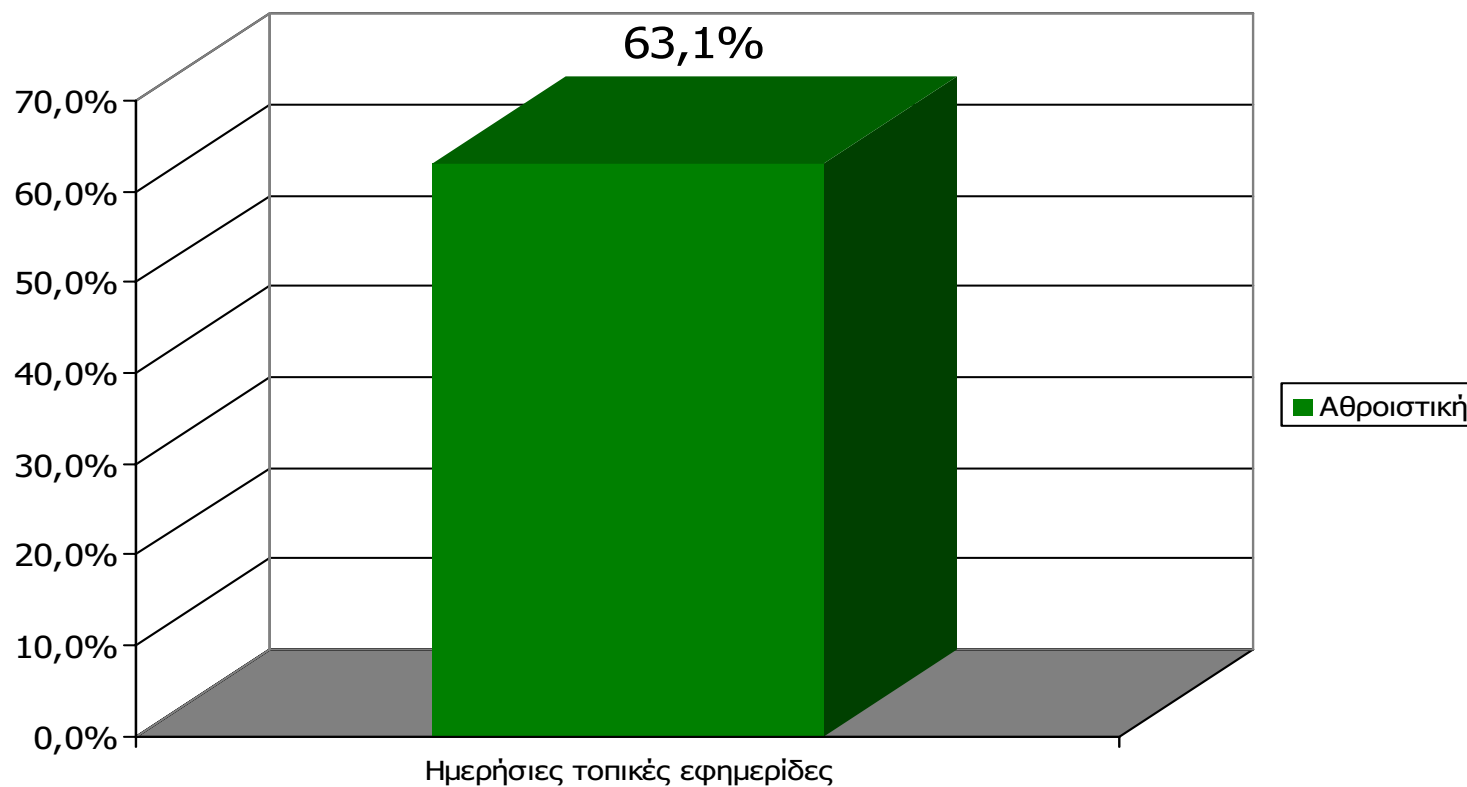

Αθροιστική αναγνωσιμότητα τριμήνου ημερήσιου τοπικού τύπου (έστω 2' το τελευταίο τρίμηνο) Νομού Λευκάδας

Μ.Ο.: 1.00 Εφημερίδα

Βάση = Σύνολο ερωτηθέντων (N=600)