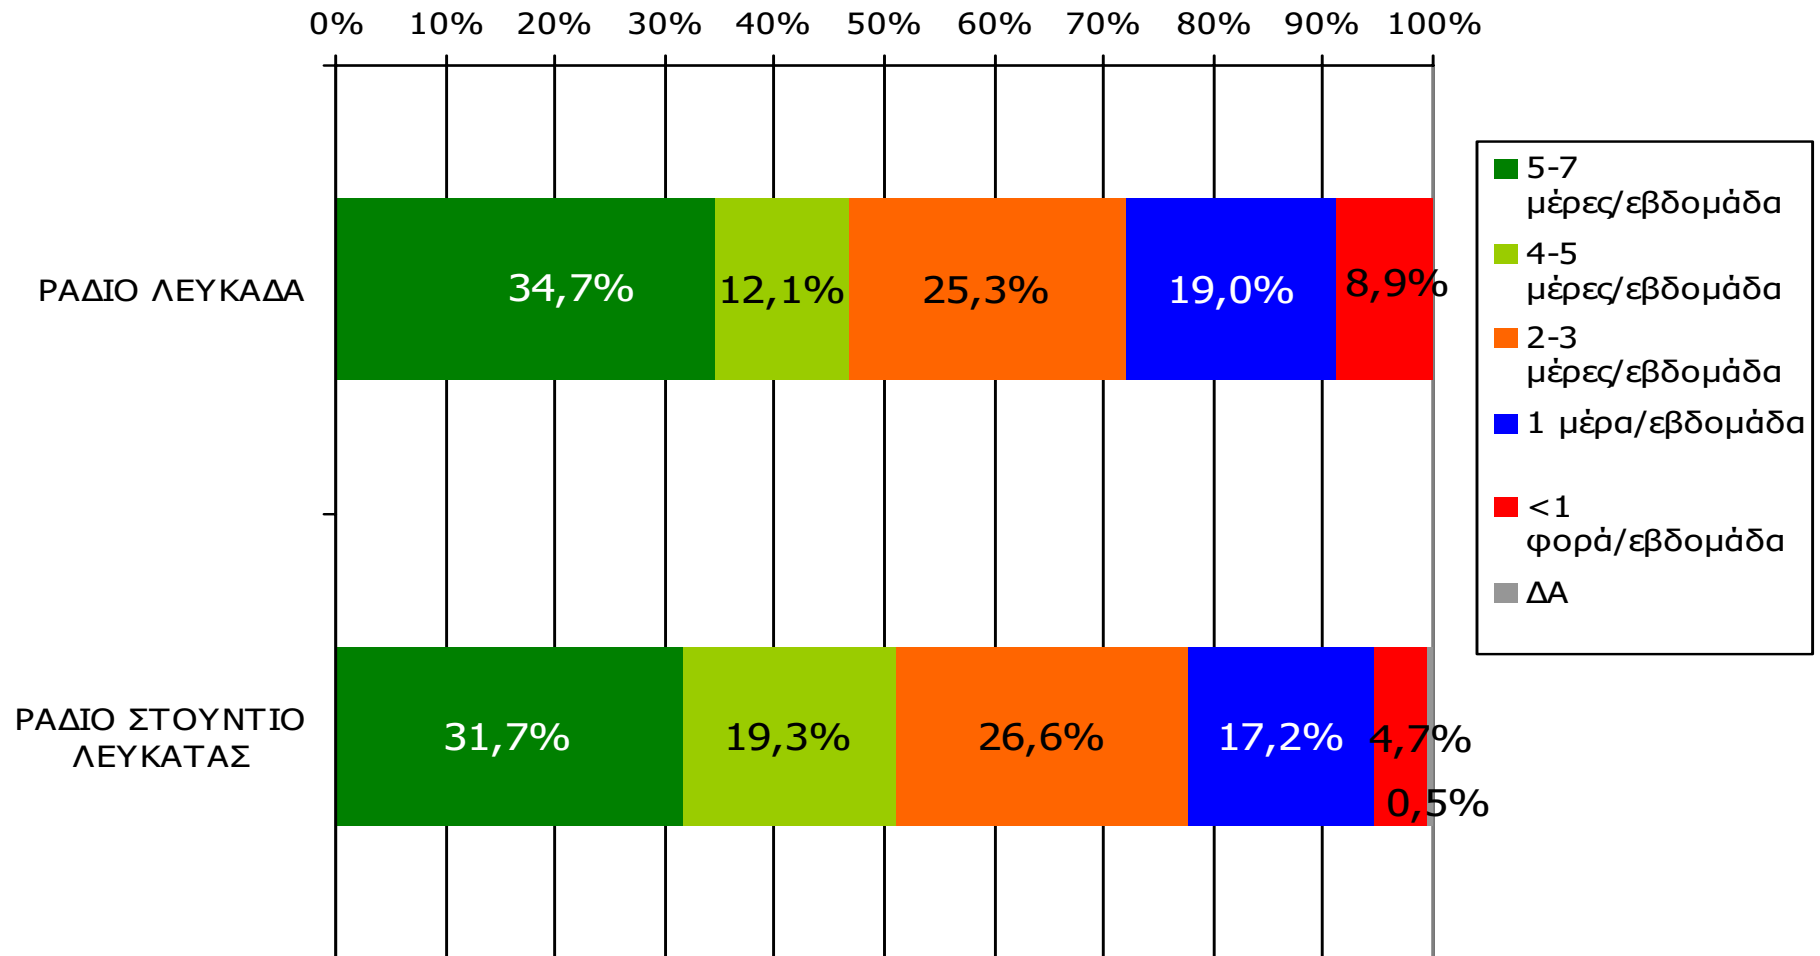

**Αθροιστική ακροαματικότητα εβδομάδας τοπικών Ρ/Σ
Νομού Λευκάδας (λίγα λεπτά την τελευταία εβδομάδα)
Προβολές στον πληθυσμό 15 ετών και άνω**

Πληθυσμός Νομού Λευκάδας, 15 ετών και άνω: 18.725 άτομα	Προβολή στον πληθυσμό 15 ετών και άνω	95% Διάστημα Εμπιστοσύνης	
		Κάτω φράγμα	Άνω φράγμα
ΡΑΔΙΟ ΛΕΥΚΑΔΑ	6.000	5.000	7.000
ΡΑΔΙΟ ΣΤΟΥΝΤΙΟ ΛΕΥΚΑΤΑΣ	6.000	5.000	7.000

ΣΥΧΝΟΤΗΤΑ ΑΚΡΟΑΣΗΣ ΡΑΔΙΟΦΩΝΙΚΩΝ ΣΤΑΘΜΩΝ Νομού Λευκάδας (λίγα λεπτά την τελευταία εβδομάδα)

Πόσο συχνά ακούτε το ραδιοφωνικό σταθμό...

Βάση = Ακροατές (εβδομάδας) κάθε σταθμού