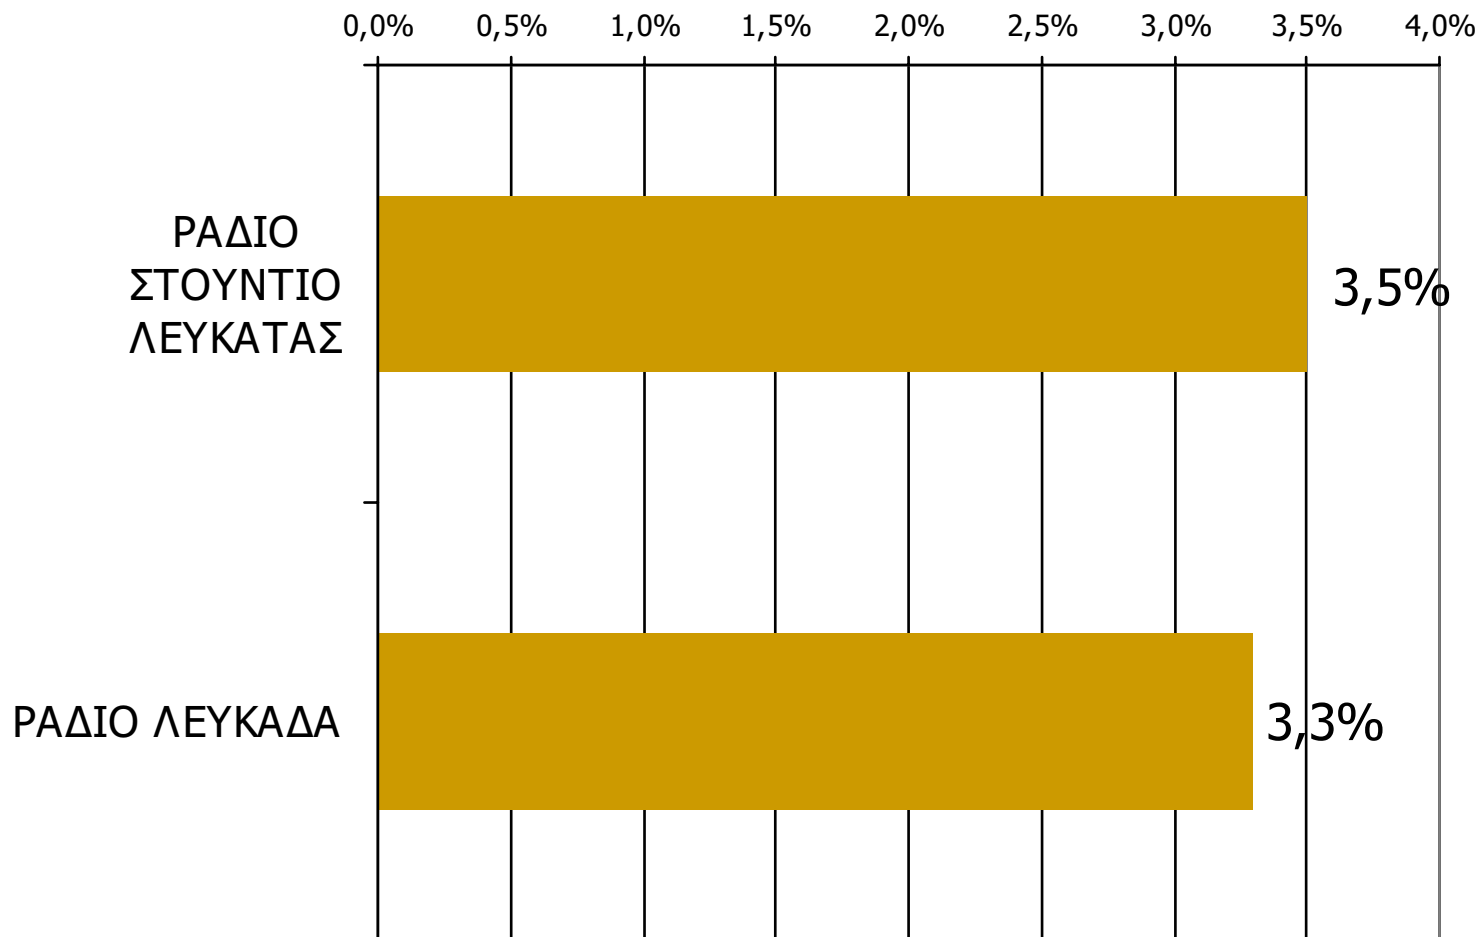

Μέση κάλυψη χρονικών ζωνών της ημέρας τοπικών Ρ/Σ Νομού Λευκάδας 13:00-15:59

Ποιες ώρες ακούσατε το ραδιοφωνικό σταθμό...

Βάση = Σύνολο ερωτηθέντων (N=600)