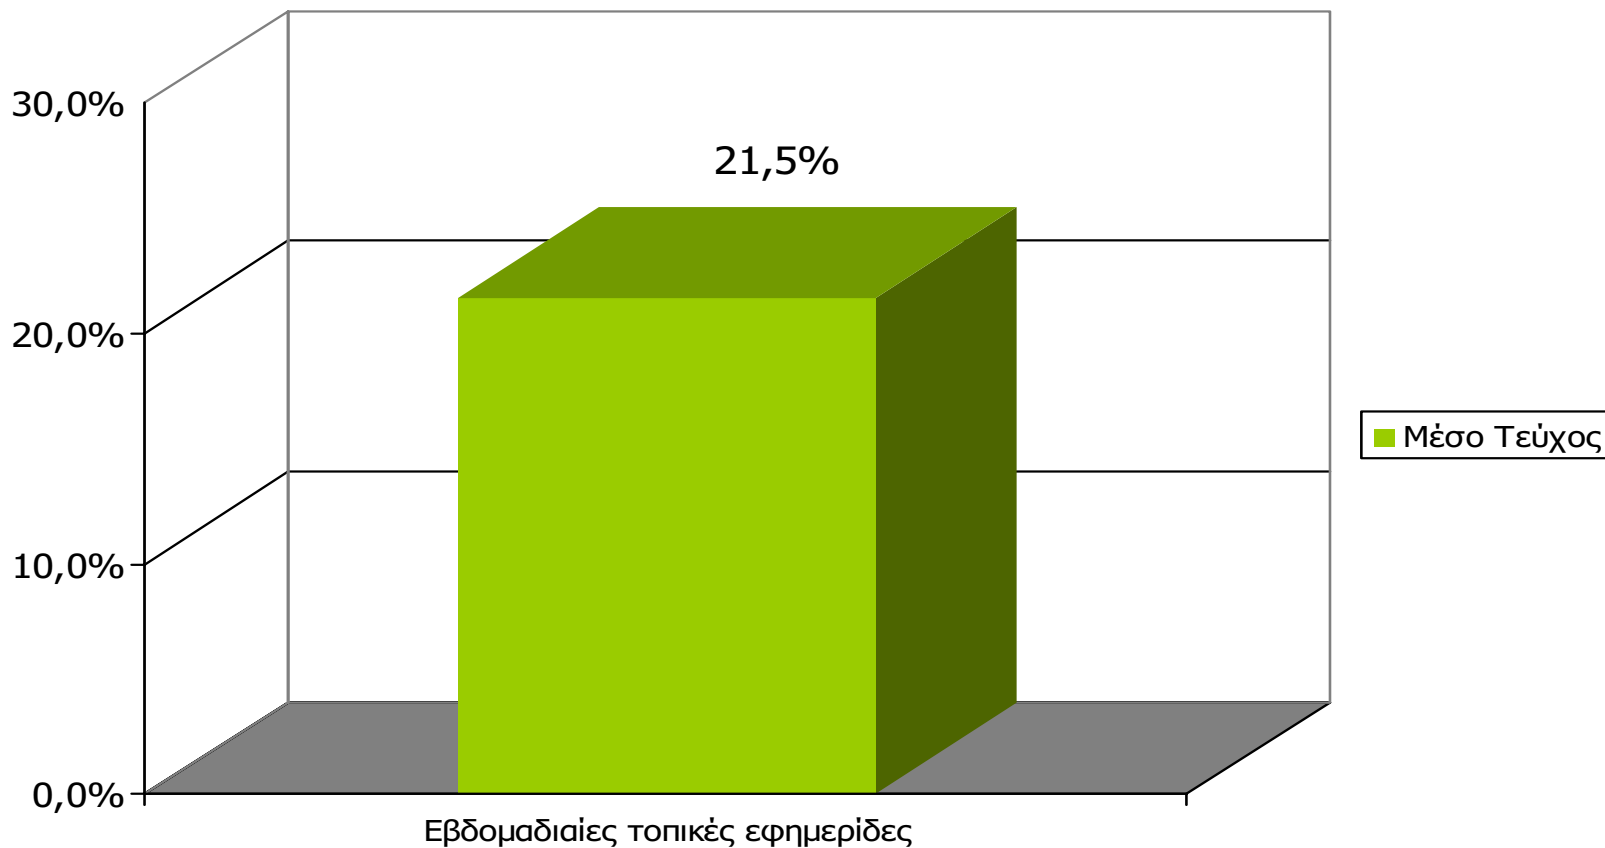

Αναγνωσιμότητα μέσου τεύχους εβδομαδιαίου τοπικού τύπου Νομού Λευκάδας (Τελευταία εβδομάδα)

Μ.Ο.: 1.32 Εφημερίδες

Βάση = Σύνολο ερωτηθέντων (N=600)