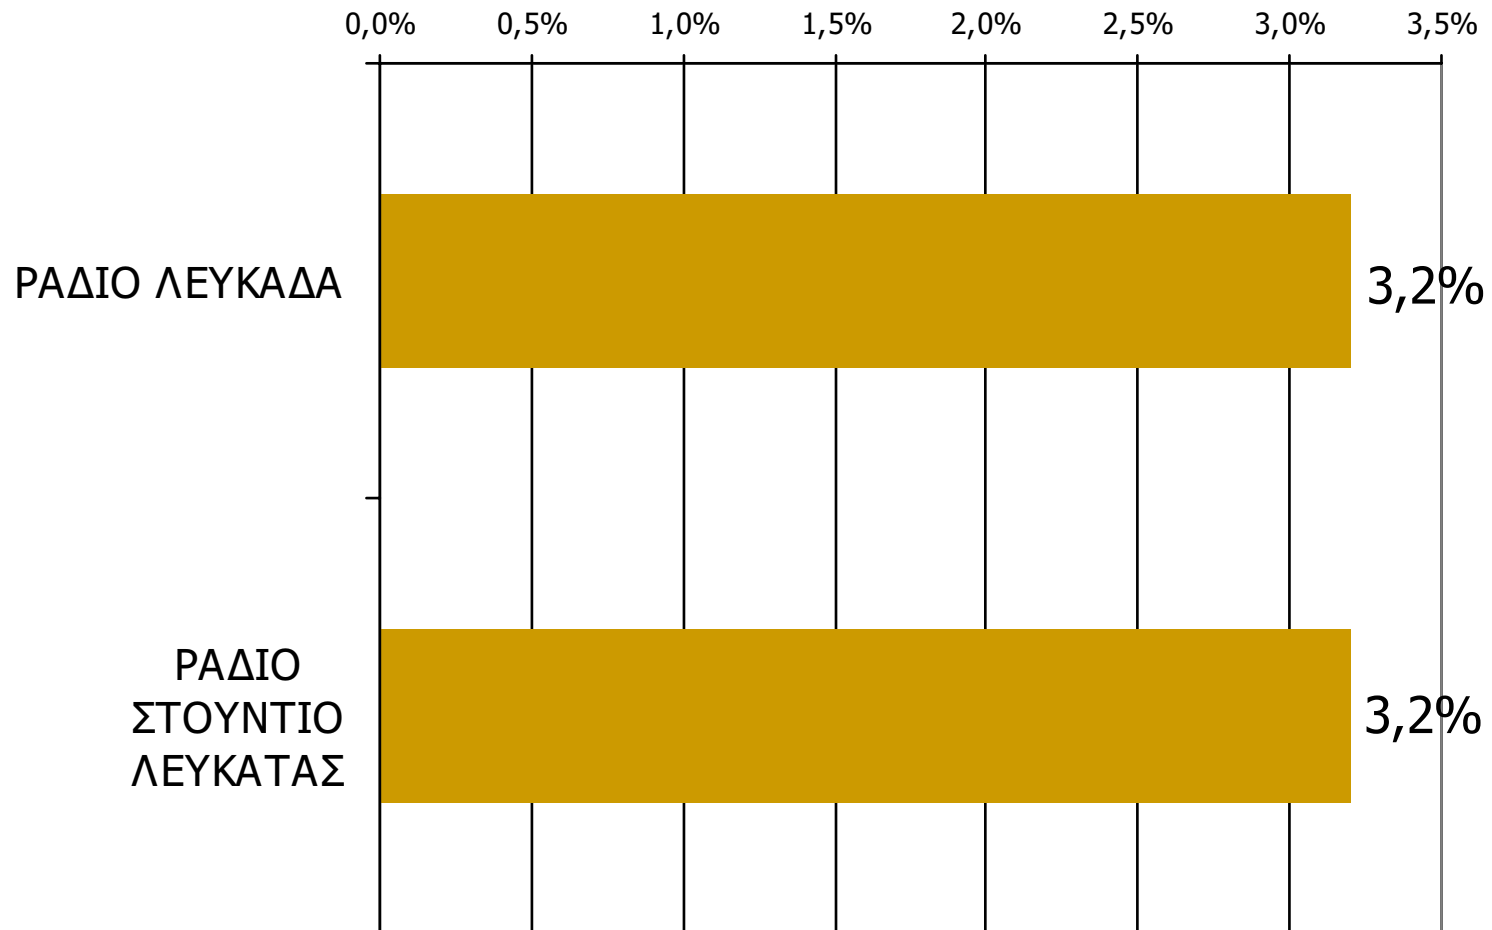

Μέση κάλυψη χρονικών ζωνών της ημέρας τοπικών Ρ/Σ Νομού Λευκάδας 20:00-23:59

Ποιες ώρες ακούσατε το ραδιοφωνικό σταθμό...

Βάση = Σύνολο ερωτηθέντων (N=600)