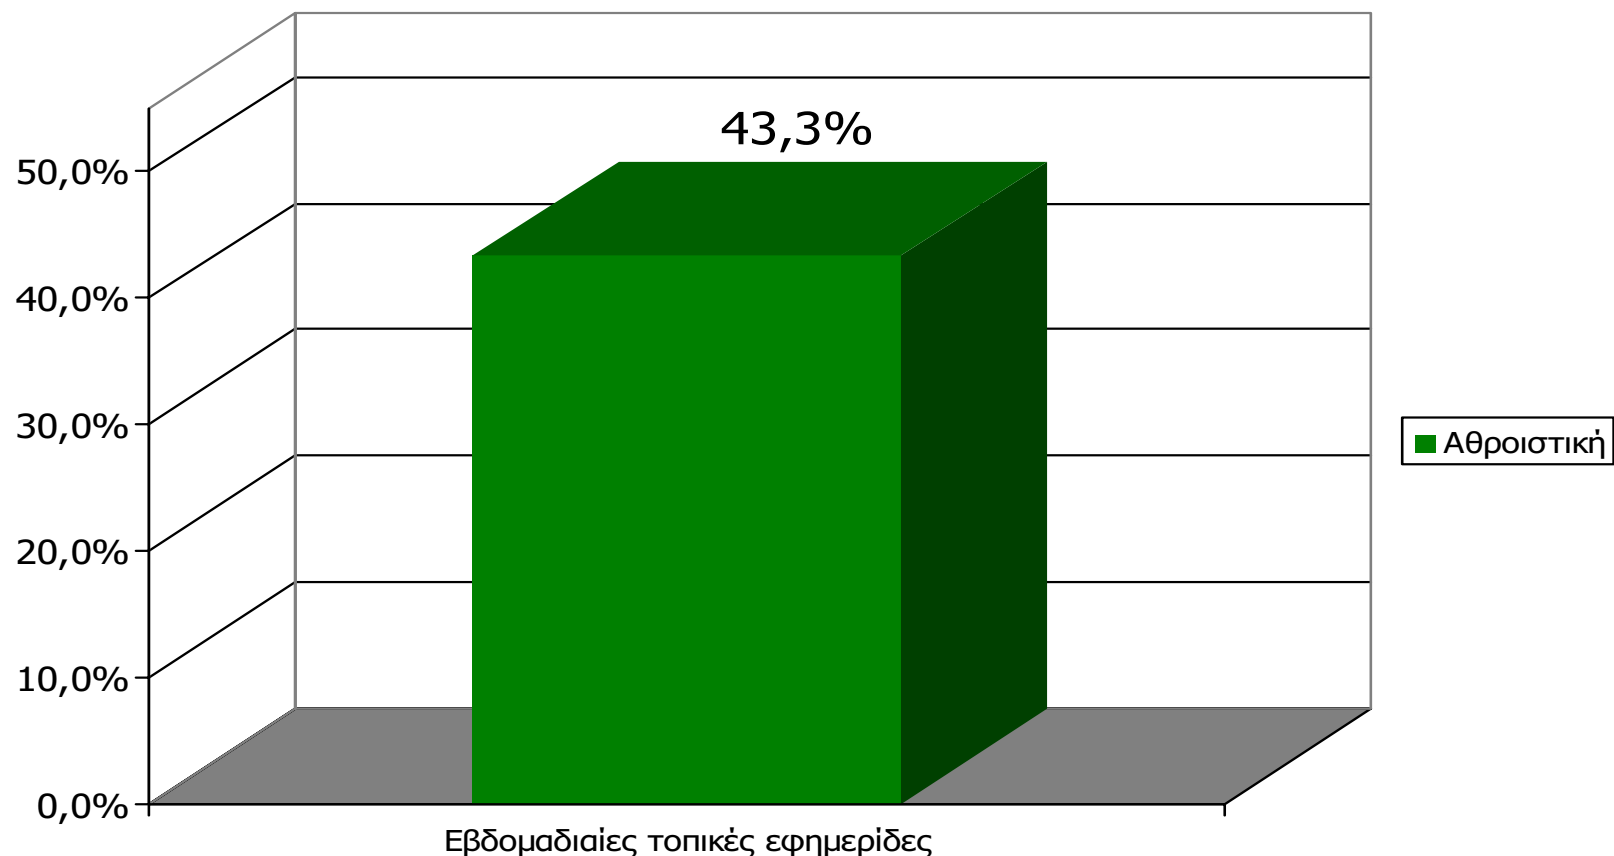

Αθροιστική αναγνωσιμότητα τριμήνου εβδομαδιαίου τοπικού τύπου Νομού Λευκάδας (έστω 2' το τελευταίο τρίμηνο)

Μ.Ο.: 1.39 Εφημερίδες

Βάση = Σύνολο ερωτηθέντων (N=600)