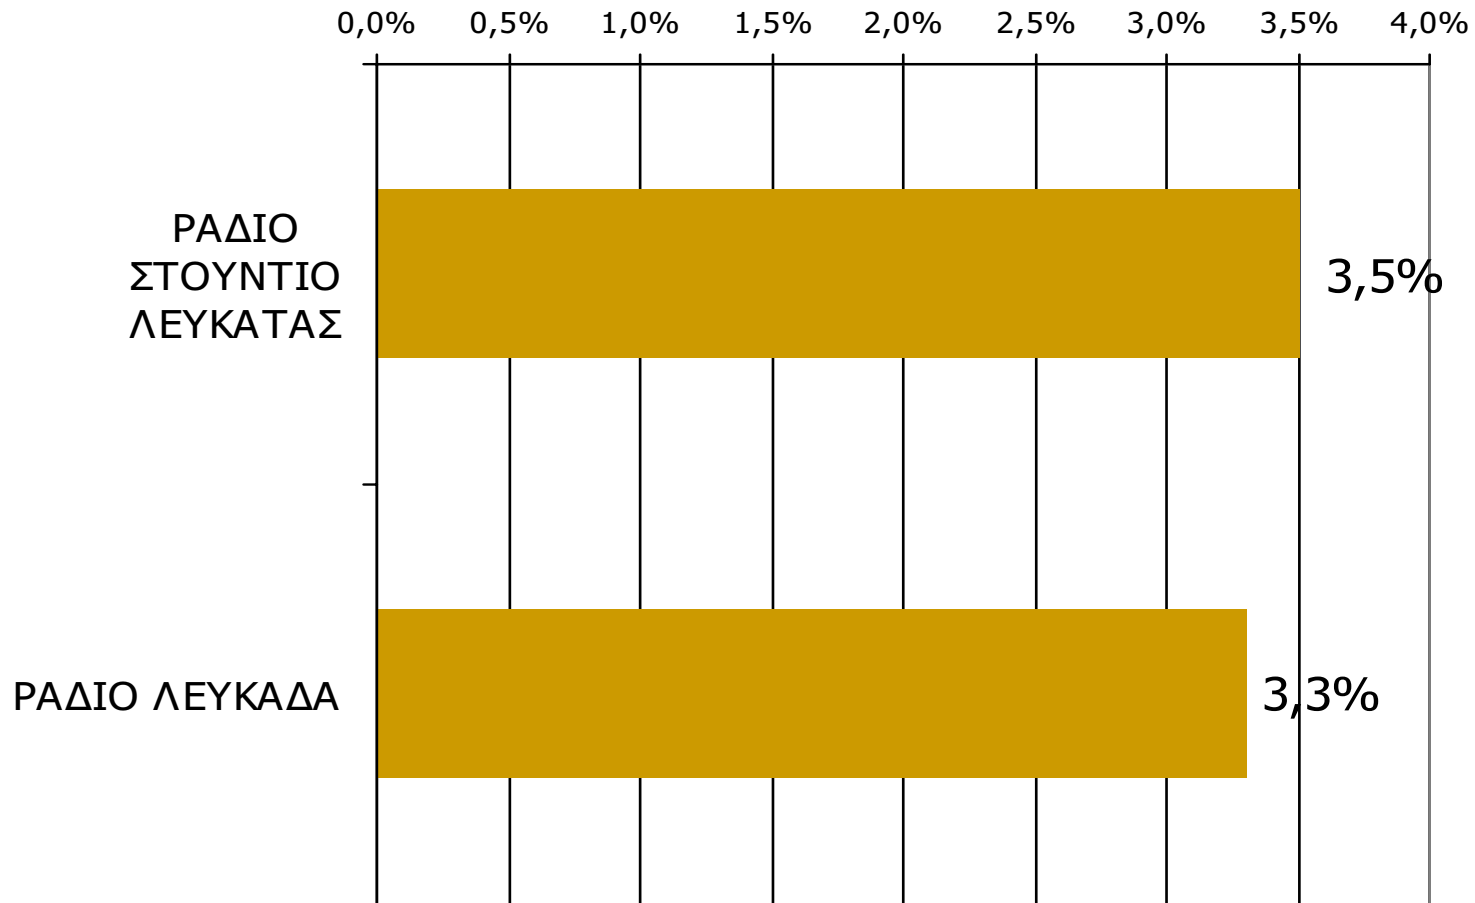

Μέση κάλυψη χρονικών ζωνών της ημέρας τοπικών Ρ/Σ Νομού Λευκάδας 9:00-12:59

Ποιες ώρες ακούσατε το ραδιοφωνικό σταθμό...

Βάση = Σύνολο ερωτηθέντων (N=600)