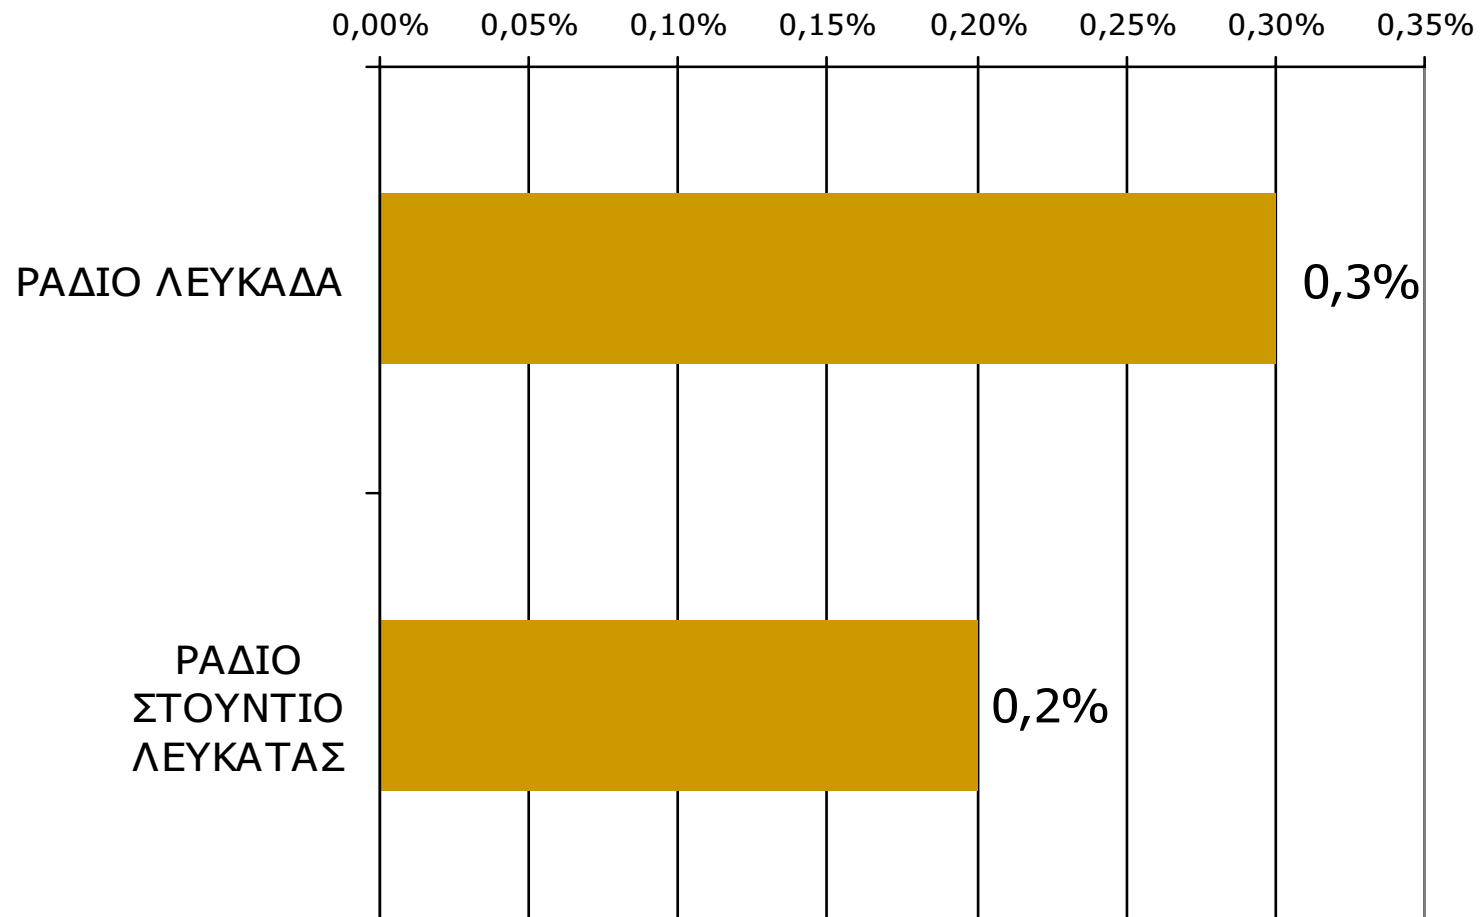

Μέση κάλυψη χρονικών ζωνών της ημέρας τοπικών Ρ/Σ Νομού Λευκάδας 00:00-05:59

Ποιες ώρες ακούσατε το ραδιοφωνικό σταθμό...

Βάση = Σύνολο ερωτηθέντων (N=600)