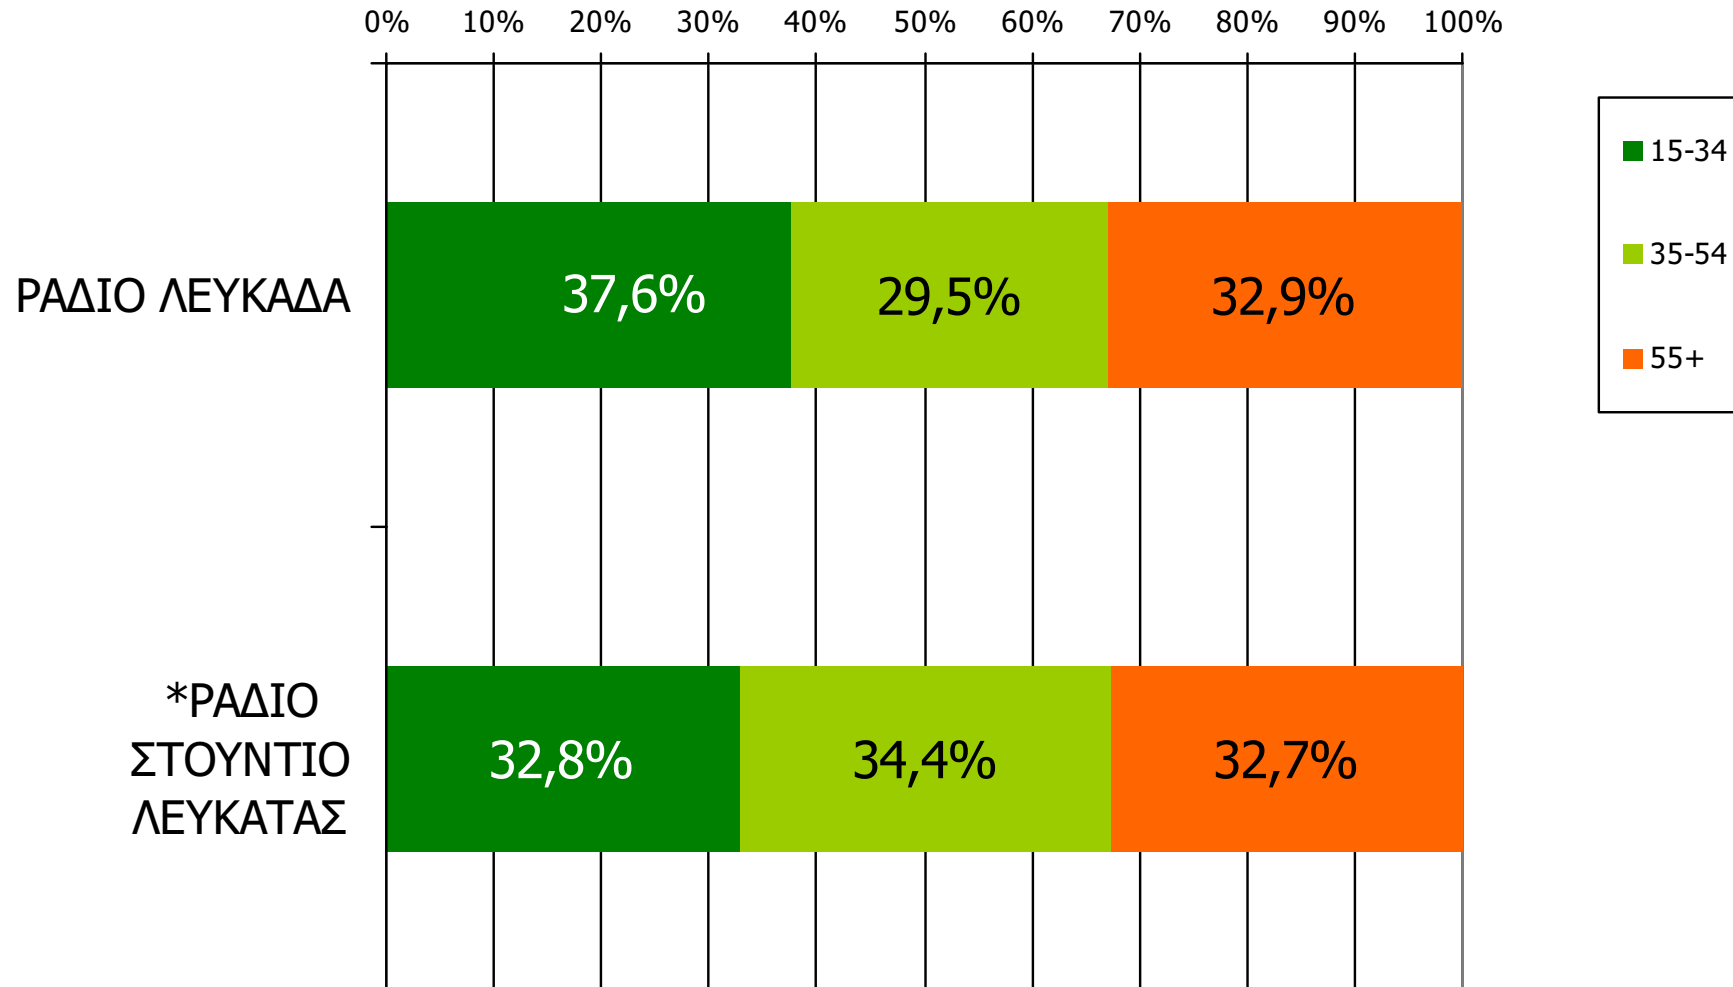

	ΣΥΝΟΛΟ	15-34	35-54	55+
<i>Σύνολο ερωτηθέντων</i>	600	163	180	257
ΡΑΔΙΟ ΛΕΥΚΑΔΑ	10,2%	14,1%	10,0%	7,8%
ΡΑΔΙΟ ΣΤΟΥΝΤΙΟ ΛΕΥΚΑΤΑΣ	9,7%	11,7%	11,0%	7,4%

Μέση ημερήσια κάλυψη τοπικών Ρ/Σ Νομού Λευκάδας – Φύλο/ Προφίλ

Τον ραδιοφωνικό σταθμό... τον ακούσατε χτες;

Βάση = Ακροατές (χθες) κάθε σταθμού

* Ενδεικτικά στοιχεία – Βάση μικρότερη των 60 ατόμων

Μέση ημερήσια κάλυψη τοπικών Ρ/Σ Νομού Λευκάδας – Ηλικία / Προφίλ

Τον ραδιοφωνικό σταθμό... τον ακούσατε χτες;

Βάση = Ακροατές (χθες) κάθε σταθμού

* Ενδεικτικά στοιχεία – Βάση μικρότερη των 60 ατόμων

Μέση κάλυψη χρονικών ζωνών της ημέρας τοπικών Ρ/Σ Νομού Λευκάδας

Βάση = Σύνολο ερωτηθέντων (N=600)

Μέση κάλυψη χρονικών ζωνών της ημέρας τοπικών Ρ/Σ Νομού Λευκάδας 6:00-8:59