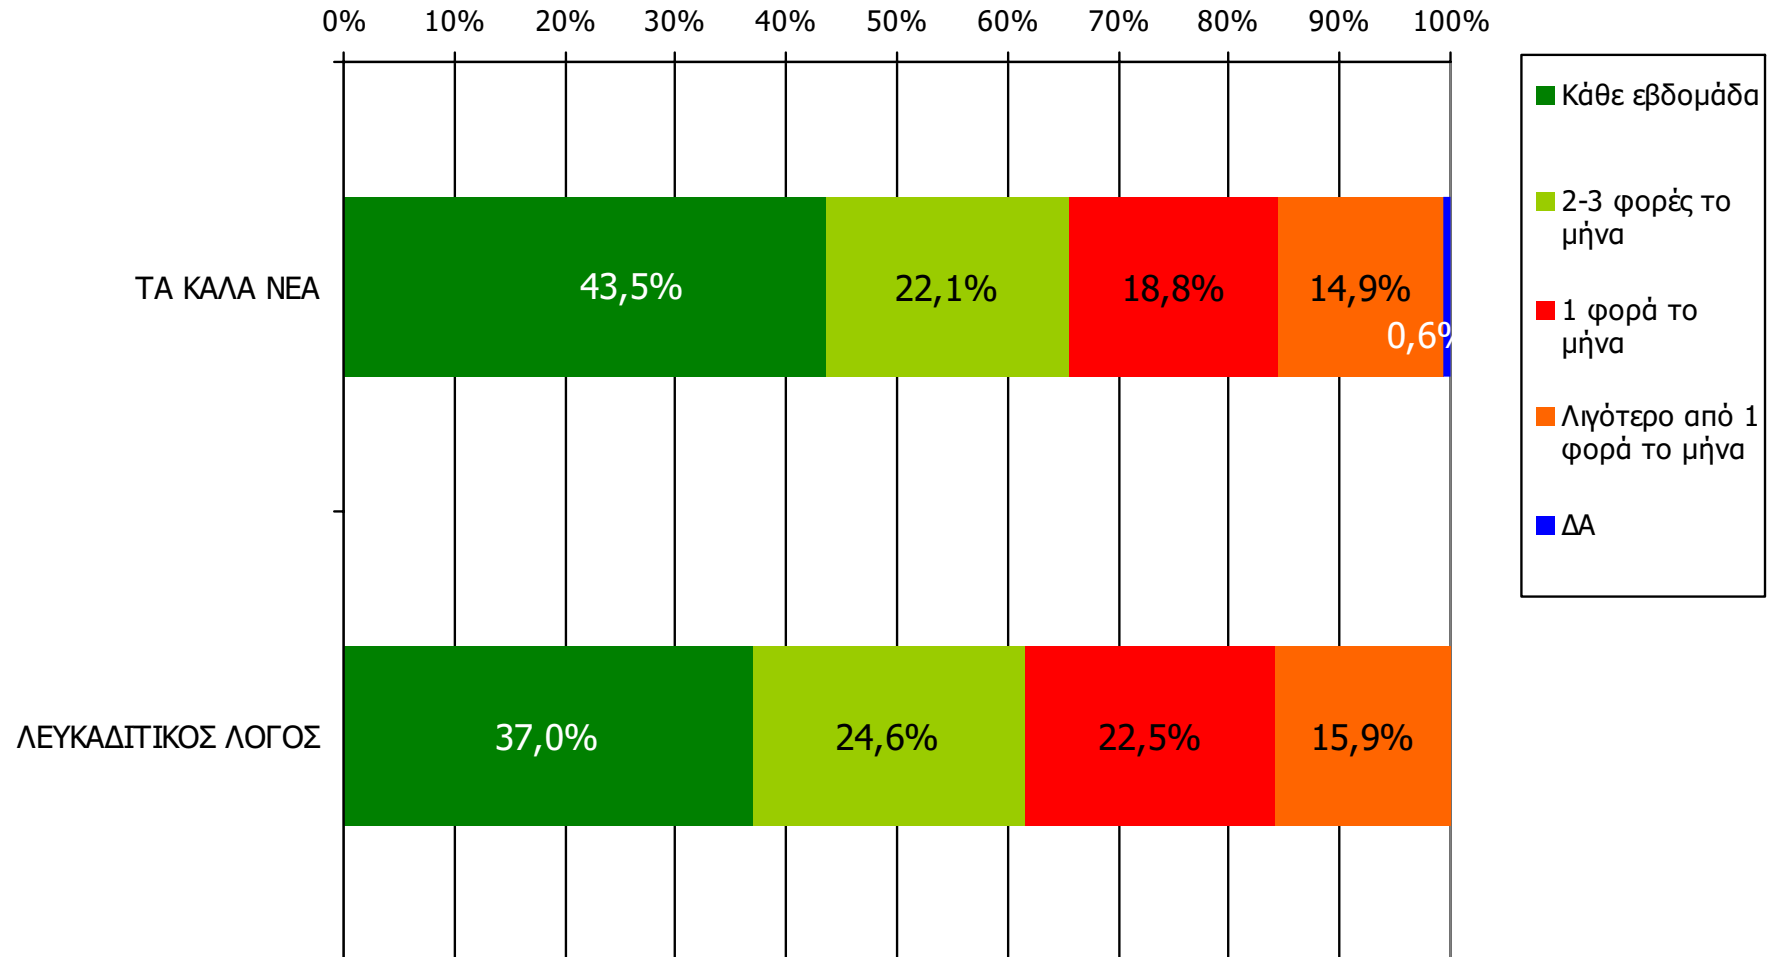

**Αθροιστική αναγνωσιμότητα τριμήνου εβδομαδιαίου τοπικού τύπου
Νομού Λευκάδας (έστω 2' το τελευταίο τρίμηνο)
Προβολές στον πληθυσμό 15 ετών και άνω**

Πληθυσμός Νομού Λευκάδας, 15 ετών και άνω: 18.725 άτομα	Προβολή στον πληθυσμό 15 ετών και άνω	95% Διάστημα Εμπιστοσύνης	
		Κάτω φράγμα	Άνω φράγμα
ΛΕΥΚΑΔΙΤΙΚΟΣ ΛΟΓΟΣ	6.000	6.000	7.000
ΤΑ ΚΑΛΑ ΝΕΑ	5.000	4.000	5.000

ΣΥΧΝΟΤΗΤΑ ΑΝΑΓΝΩΣΗΣ ΕΒΔΟΜΑΔΙΑΙΩΝ ΕΦΗΜΕΡΙΔΩΝ Νομού Λευκάδας (έστω 2' το τελευταίο τρίμηνο)

Πόσο συχνά διαβάζετε την εφημερίδα...

Βάση = Αναγνώστες (τριμήνου) κάθε τίτλου