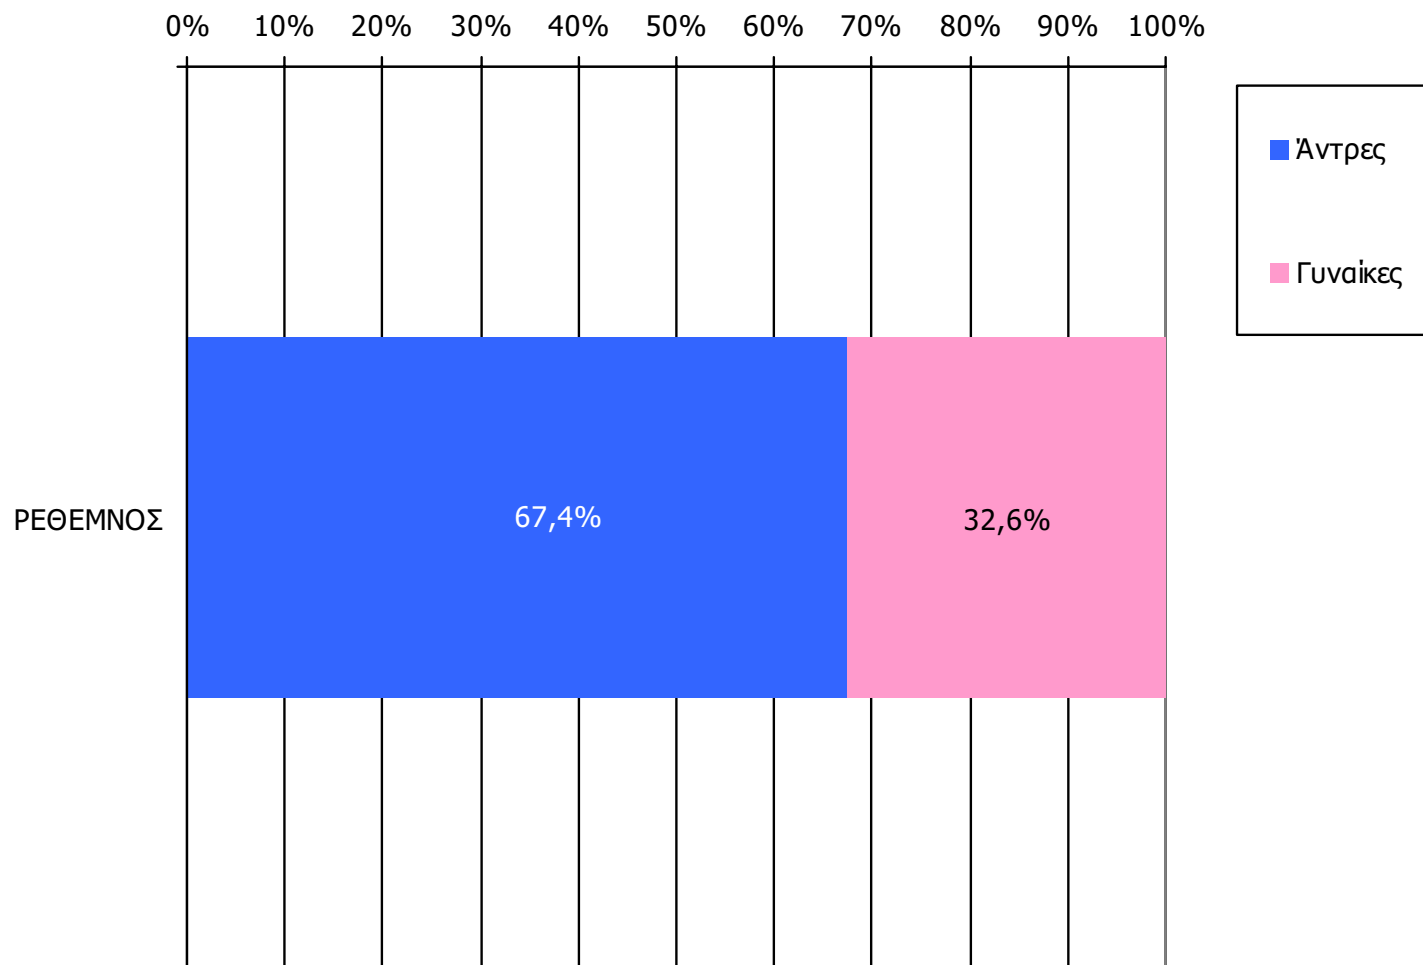

Αναγνωσιμότητα μέσου τεύχους εβδομαδιαίου τοπικού τύπου Νομού Ρεθύμνης – Φύλο / Προφίλ

Πότε την διαβάσατε τελευταία φορά; (Την τελευταία εβδομάδα)

Βάση = Αναγνώστες (μέσου τεύχους) κάθε τίτλου