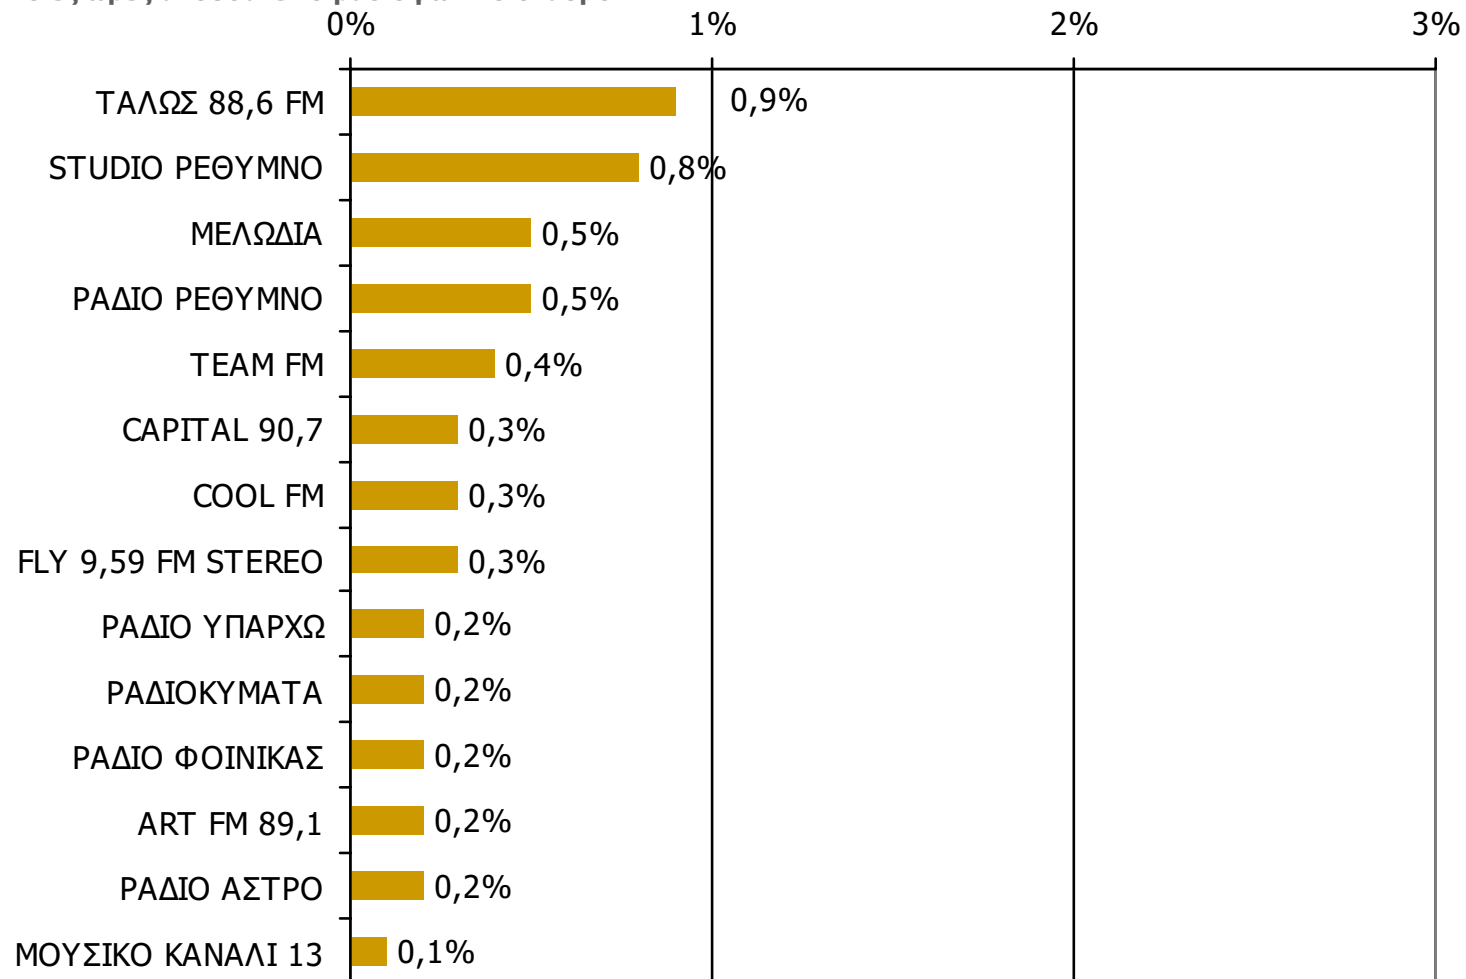

Μέση κάλυψη χρονικών ζωνών της ημέρας τοπικών Ρ/Σ Νομού Ρεθύμνης 6:00-8:59

Ποιες ώρες ακούσατε το ραδιοφωνικό σταθμό...

* Εμφανίζονται οι Ρ/Σ που αναφέρθηκαν στη συγκεκριμένη ζώνη

Βάση = Σύνολο ερωτηθέντων (N=650)