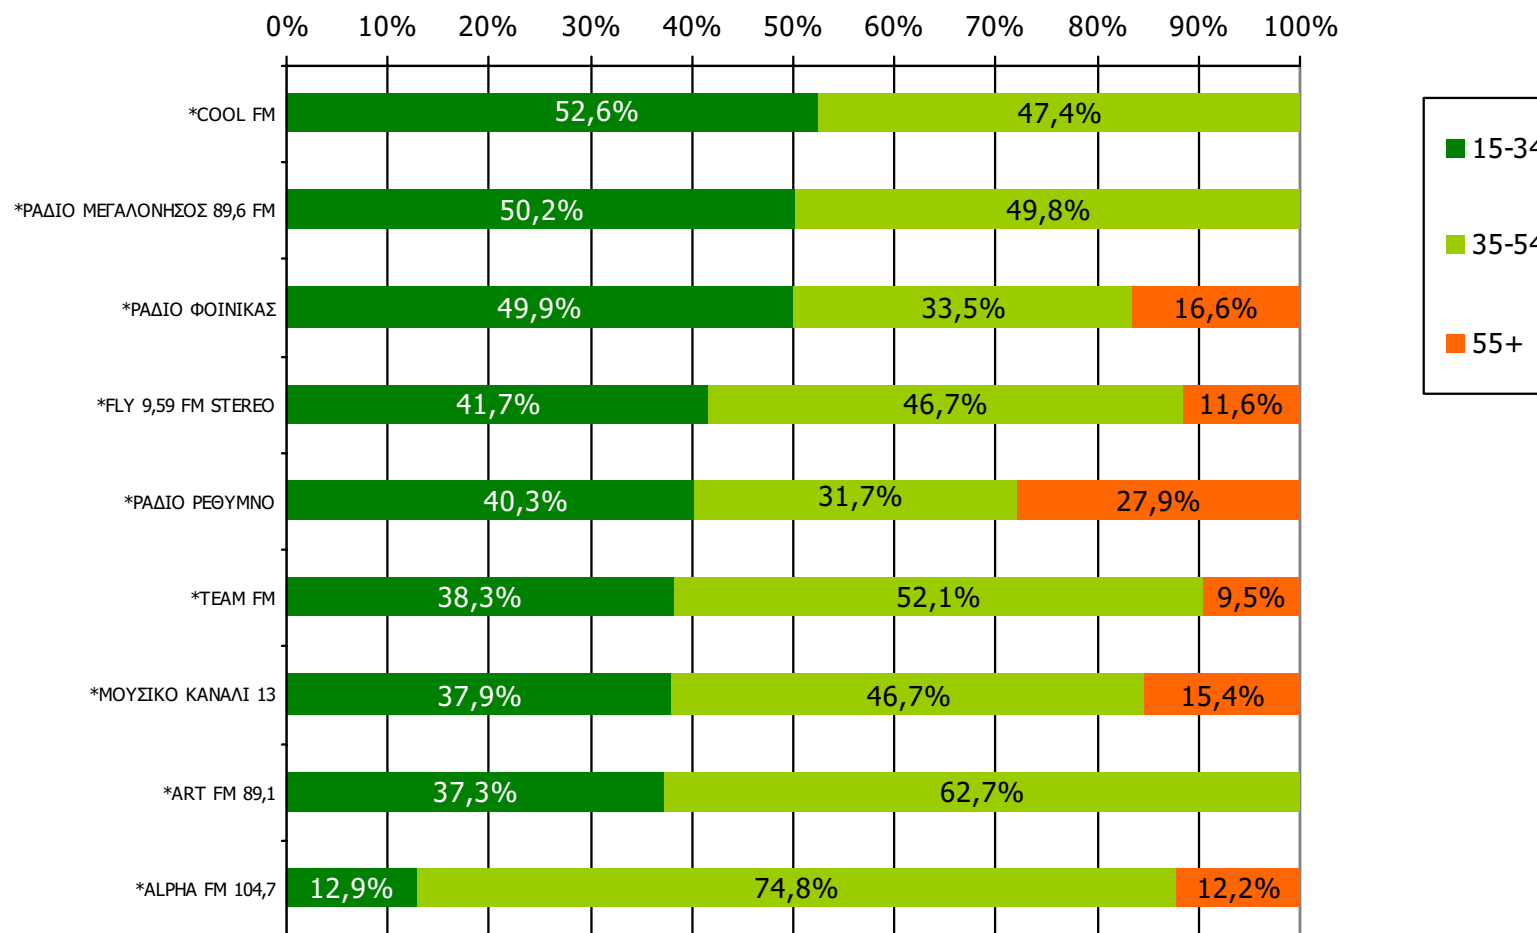

Μέση ημερήσια κάλυψη τοπικών Ρ/Σ Νομού Ρεθύμνης – Ηλικία / Προφίλ-2

Τον ραδιοφωνικό σταθμό... τον ακούσατε χτες;

Βάση = Ακροατές (χτες) κάθε σταθμού

*Ενδεικτικά στοιχεία- Βάση μικρότερη των 60 ατόμων