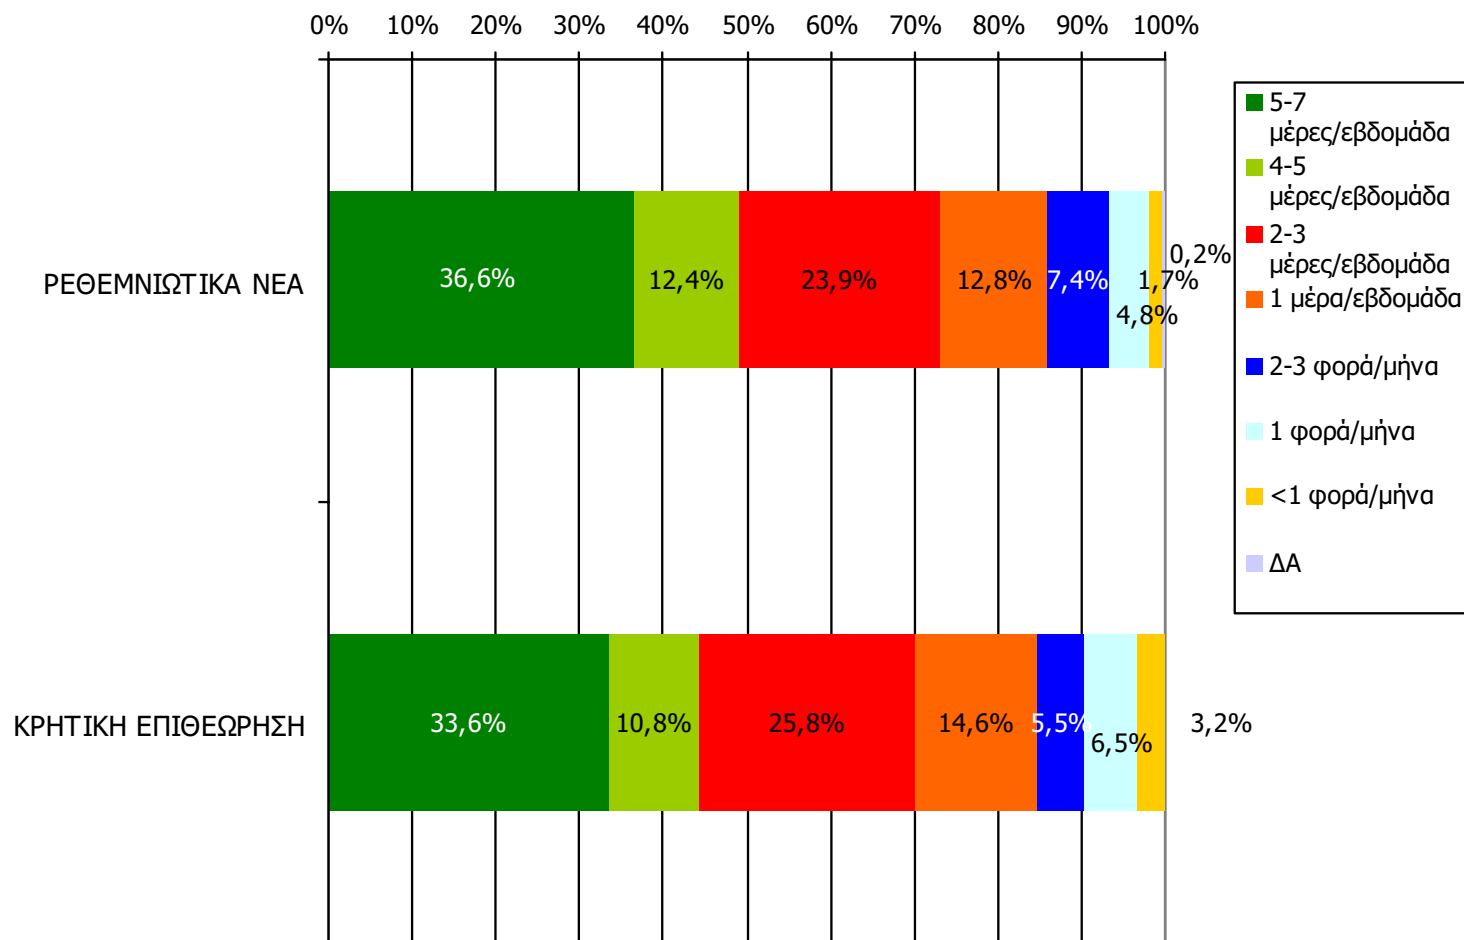

**Αθροιστική αναγνωσιμότητα τριμήνου ημερήσιου τοπικού τύπου
(έστω 2' το τελευταίο τρίμηνο) Νομού Ρεθύμνης
Προβολές στον πληθυσμό 15 ετών και άνω**

Πληθυσμός Νομού Ρεθύμνης, 15 ετών και άνω: 65.040 άτομα	Προβολή στον πληθυσμό 15 ετών και άνω	95% Διάστημα Εμπιστοσύνης	
		Κάτω φράγμα	Άνω φράγμα
ΡΕΘΕΜΝΙΩΤΙΚΑ ΝΕΑ	42.000	39.000	44.000
ΚΡΗΤΙΚΗ ΕΠΙΘΕΩΡΗΣΗ	31.000	28.000	33.000

ΣΥΧΝΟΤΗΤΑ ΑΝΑΓΝΩΣΗΣ ΗΜΕΡΗΣΙΩΝ ΕΦΗΜΕΡΙΔΩΝ Νομού Ρεθύμνης (έστω 2' το τελευταίο τρίμηνο)

Πόσο συχνά διαβάζετε την εφημερίδα...

Βάση = Αναγνώστες (τριμήνου) κάθε τίτλου