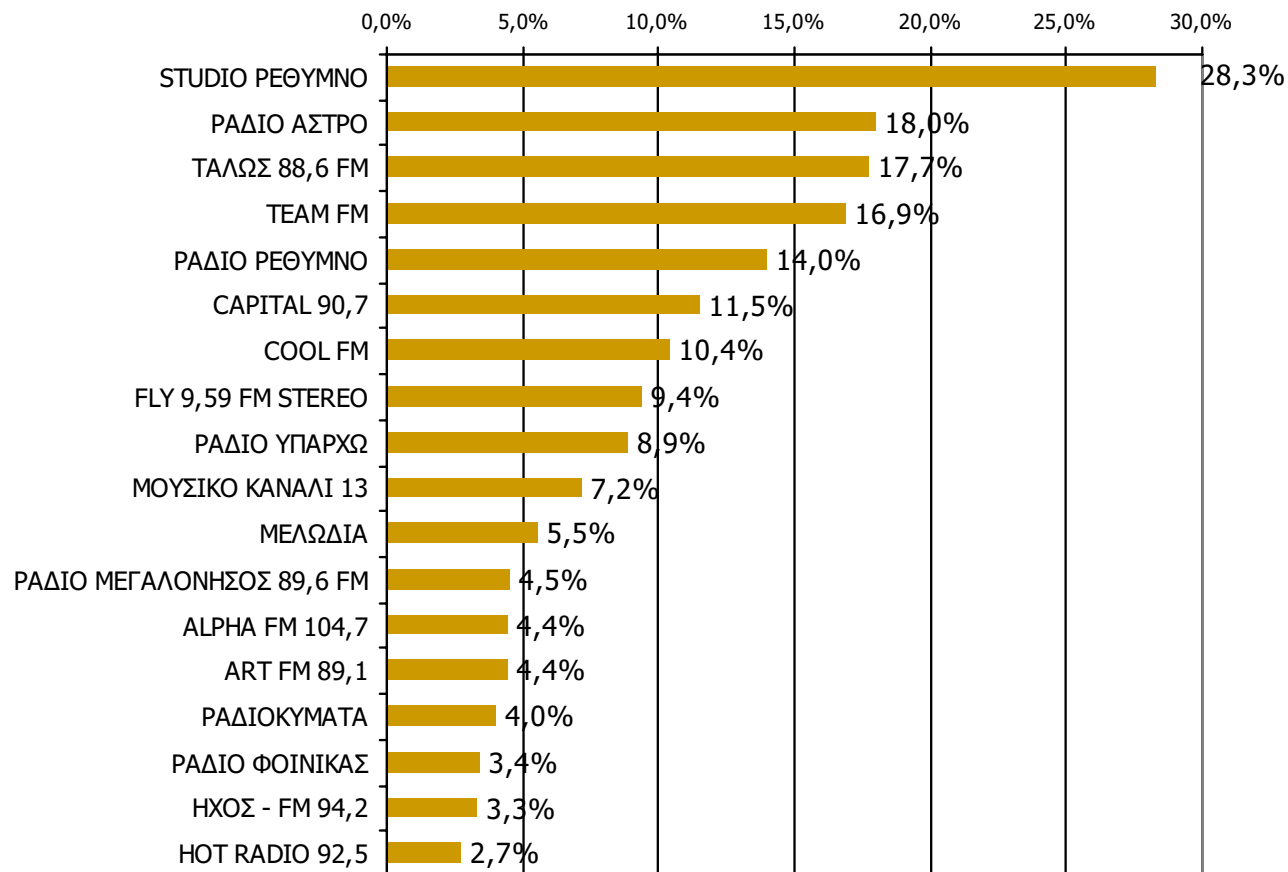

Μέση ημερήσια κάλυψη τοπικών Ρ/Σ Νομού Ρεθύμνης (Στο σύνολο των ακροατών - χθες)

Τον ραδιοφωνικό σταθμό... τον ακούσατε χτες;

Βάση = Ακροατές τοπικών Ρ/Σ (χθες) N=179