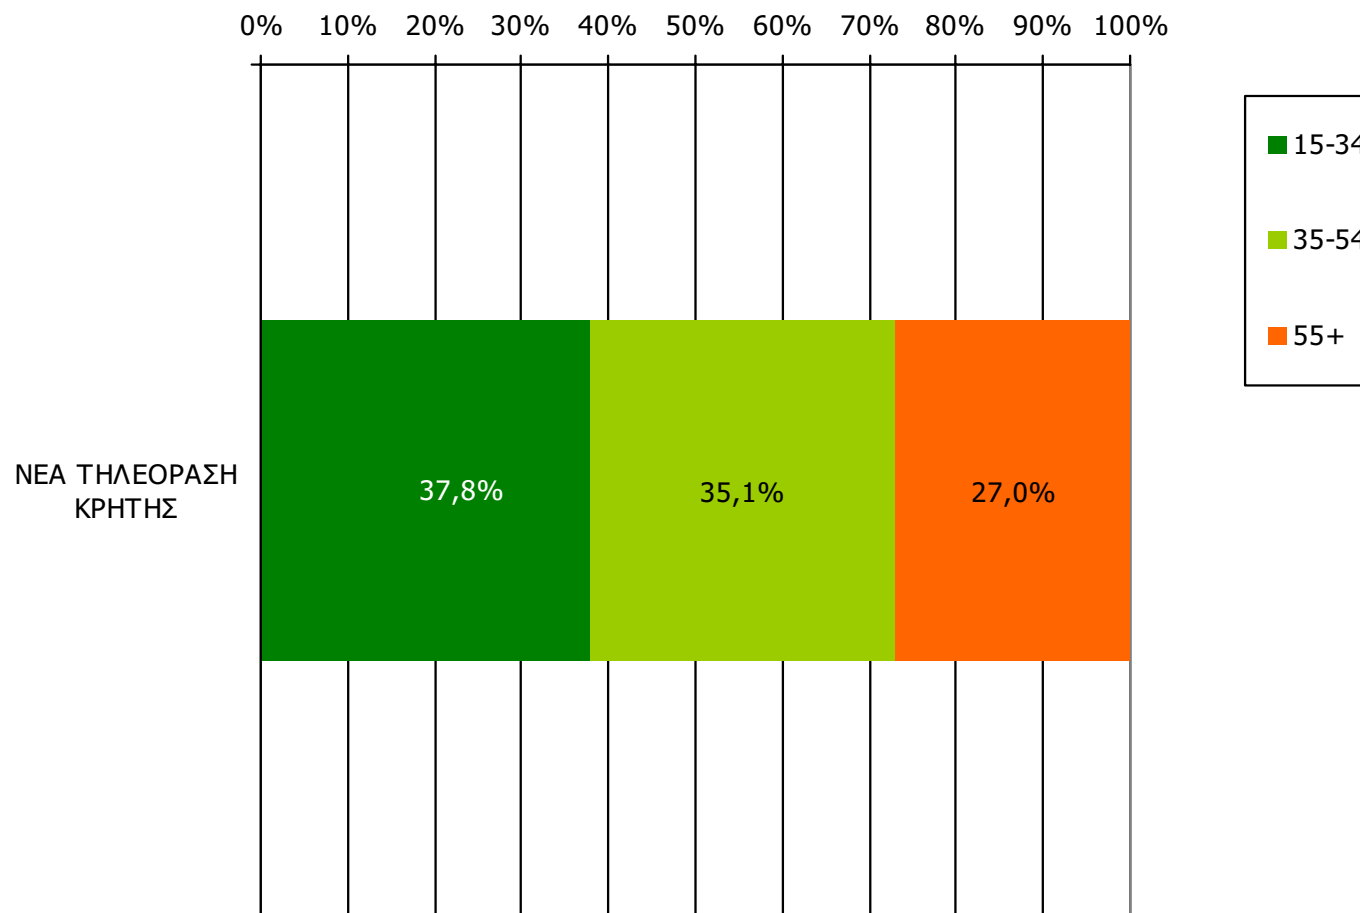

Μέση ημερήσια κάλυψη τοπικών τηλεοπτικών σταθμών Νομού Ρεθύμνης - Ηλικία/ Προφίλ

Τον τηλεοπτικό σταθμό... τον παρακολουθήσατε χτες;

Βάση = Τηλεθεατές (χθες) κάθε σταθμού