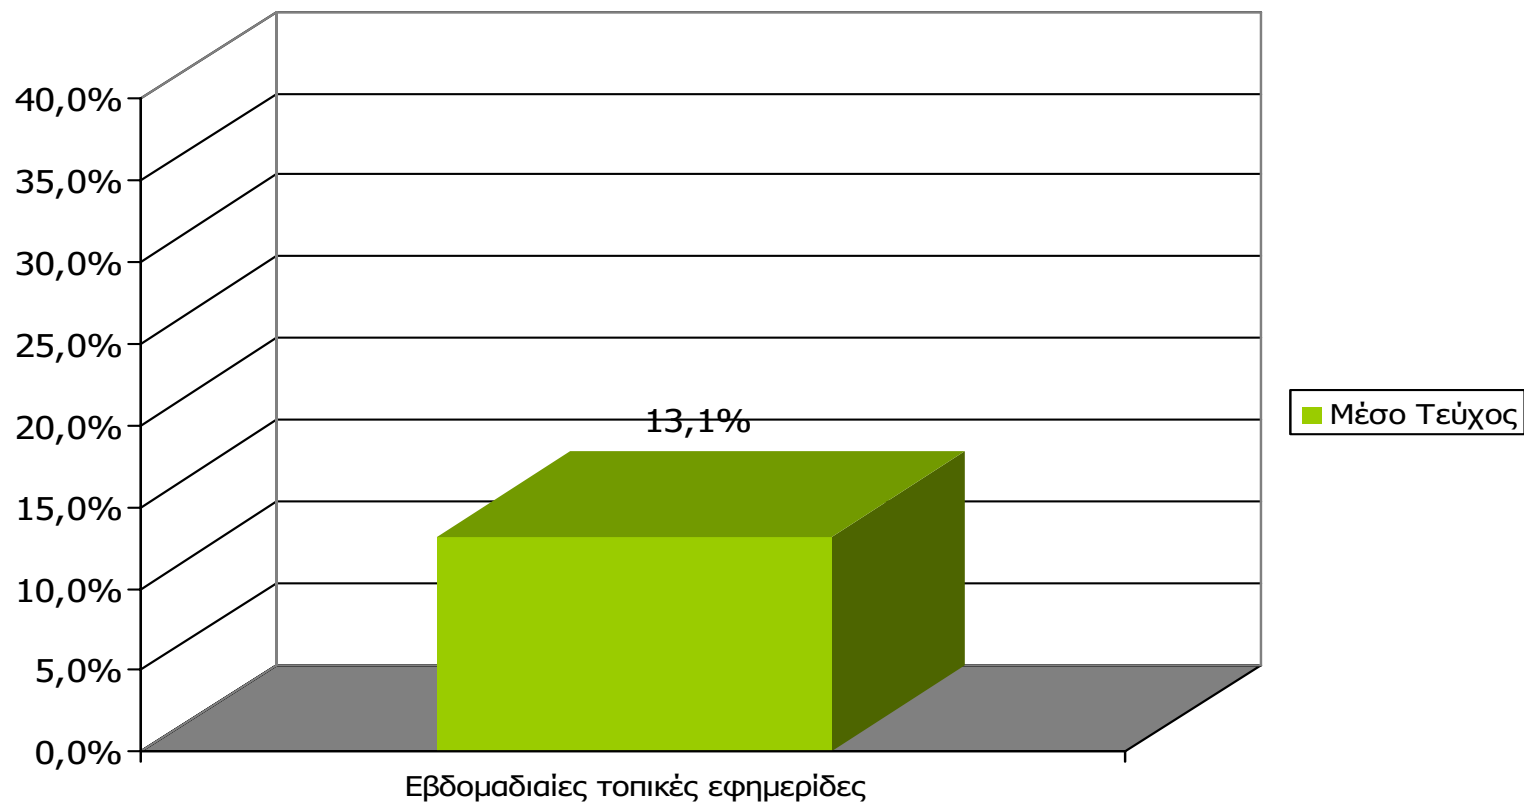

Αναγνωσιμότητα μέσου τεύχους εβδομαδιαίου τοπικού τύπου Νομού Ρεθύμνης (Τελευταία εβδομάδα)

Μ.Ο.: 1.00 Εφημερίδα

Βάση = Σύνολο ερωτηθέντων (N=650)