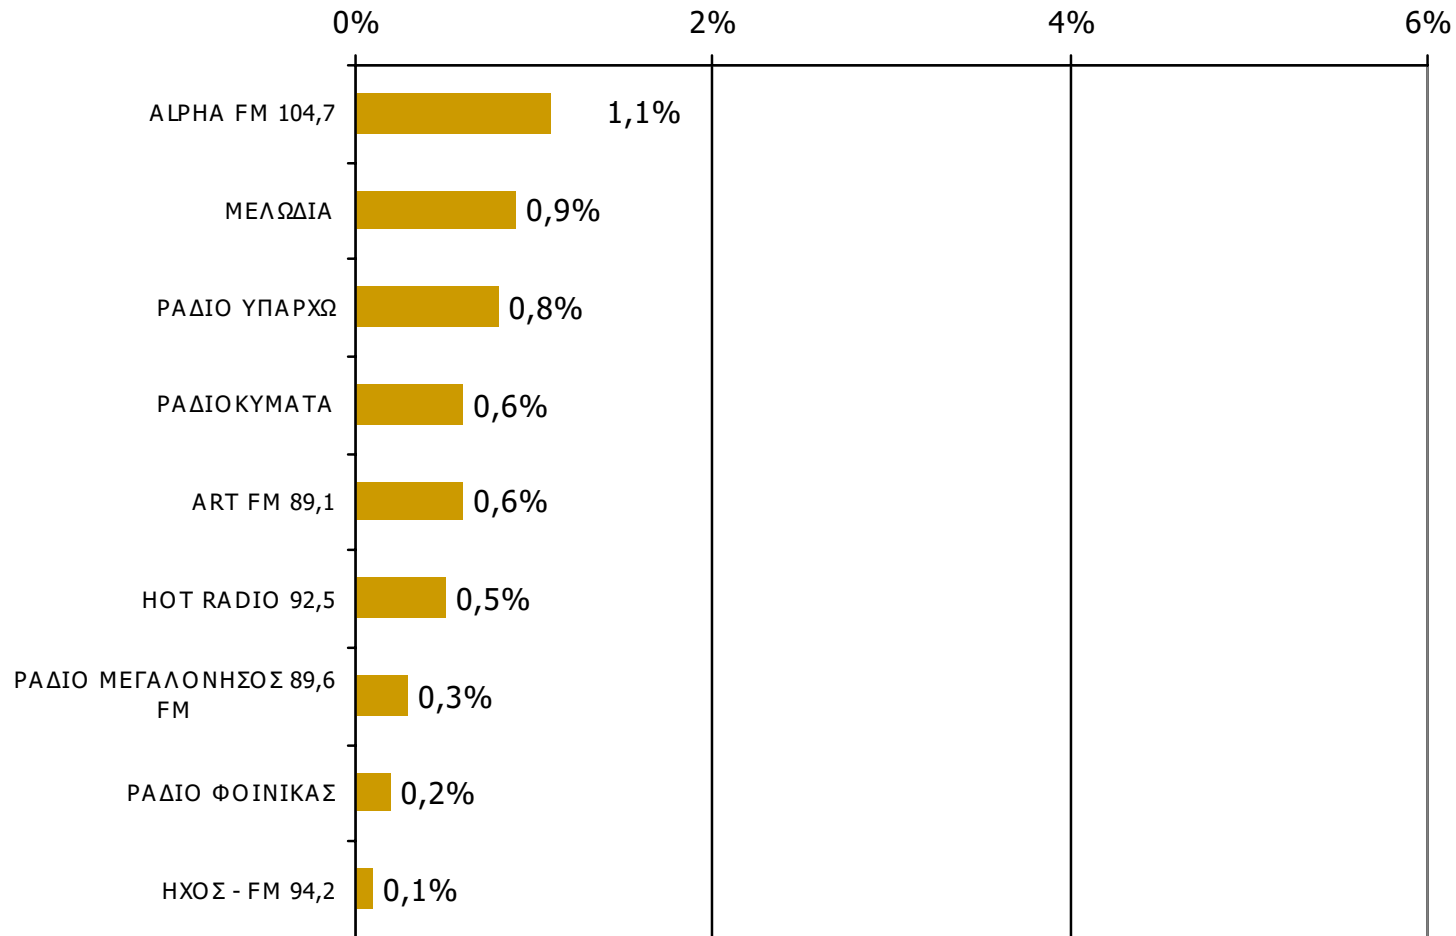

Μέση κάλυψη χρονικών ζωνών της ημέρας τοπικών Ρ/Σ Νομού Ρεθύμνης 9:00-12:59-2

Ποιες ώρες ακούσατε το ραδιοφωνικό σταθμό...

Βάση = Σύνολο ερωτηθέντων (N=650)