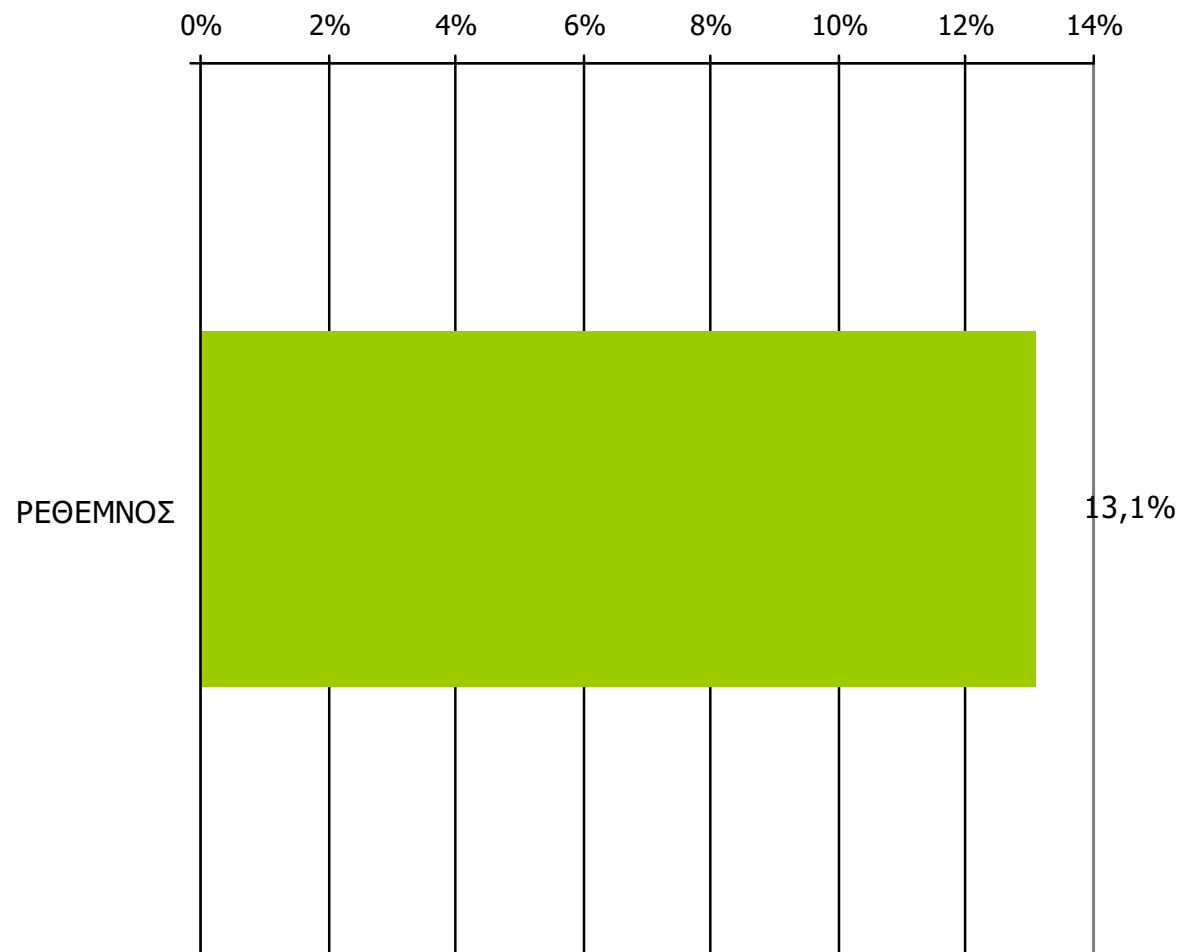

Αναγνωσιμότητα μέσου τεύχους εβδομαδιαίου τοπικού τύπου Νομού Ρεθύμνης Πότε την διαβάσατε τελευταία φορά; (Την τελευταία εβδομάδα)

Βάση = Σύνολο ερωτηθέντων (N=650)