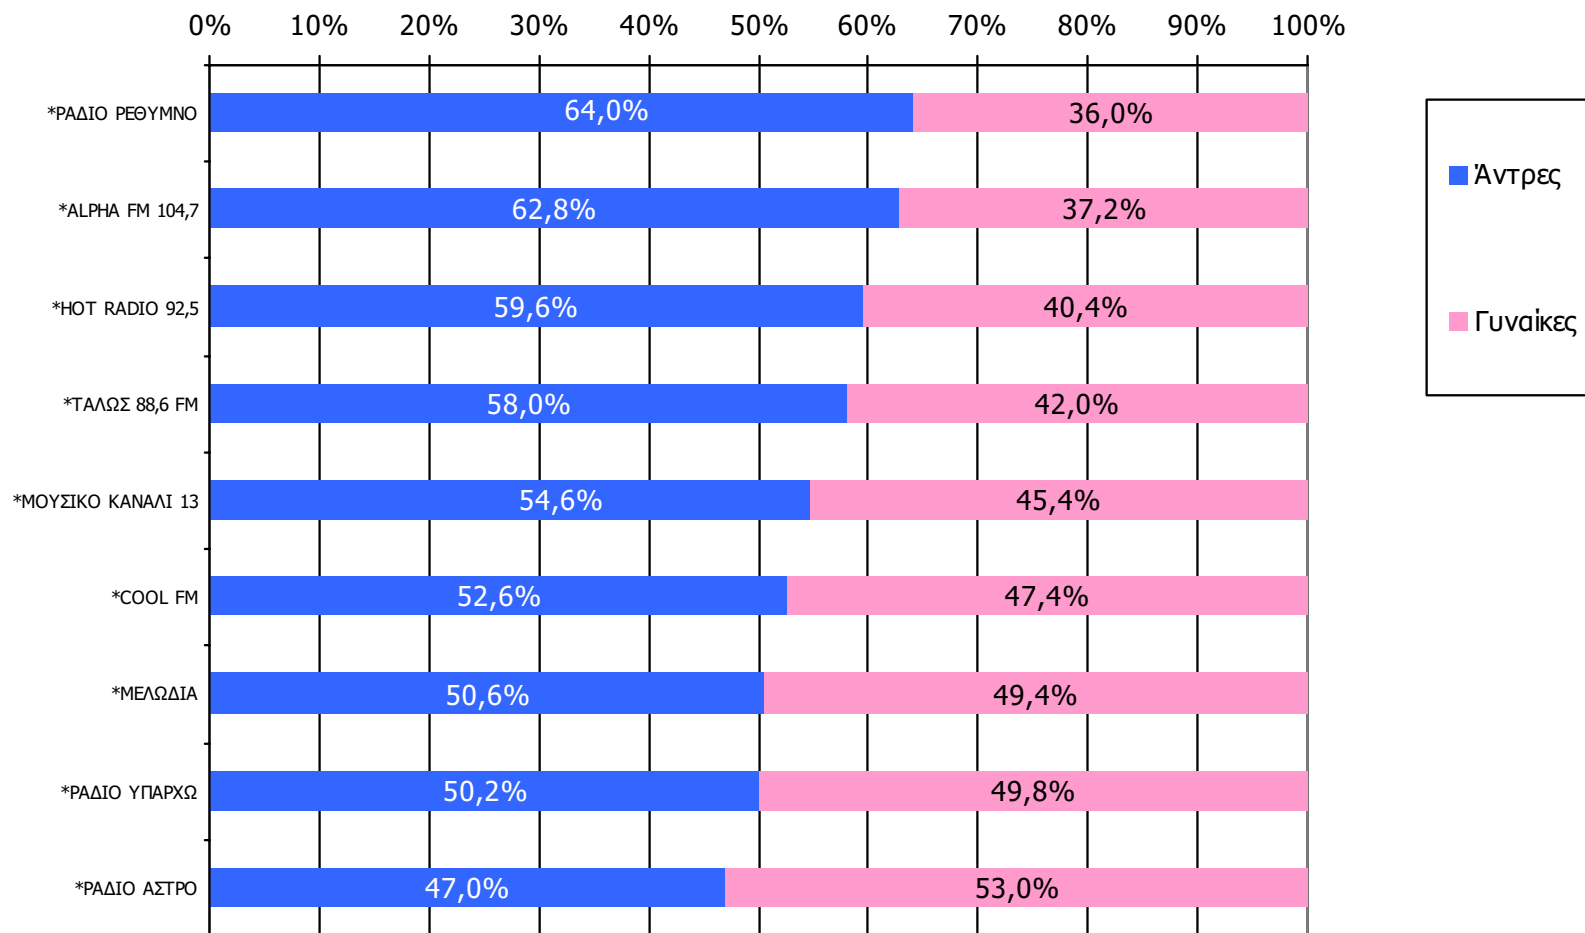

Μέση ημερήσια κάλυψη τοπικών Ρ/Σ Νομού Ρεθύμνης – Φύλο/ Προφίλ-2

Τον ραδιοφωνικό σταθμό... ΤΟΝ ΑΚΟΥΣΑΤΕ ΧΤΕΣ;

Βάση = Ακροατές (χτες) κάθε σταθμού

*Ενδεικτικά στοιχεία- Βάση μικρότερη των 60 ατόμων