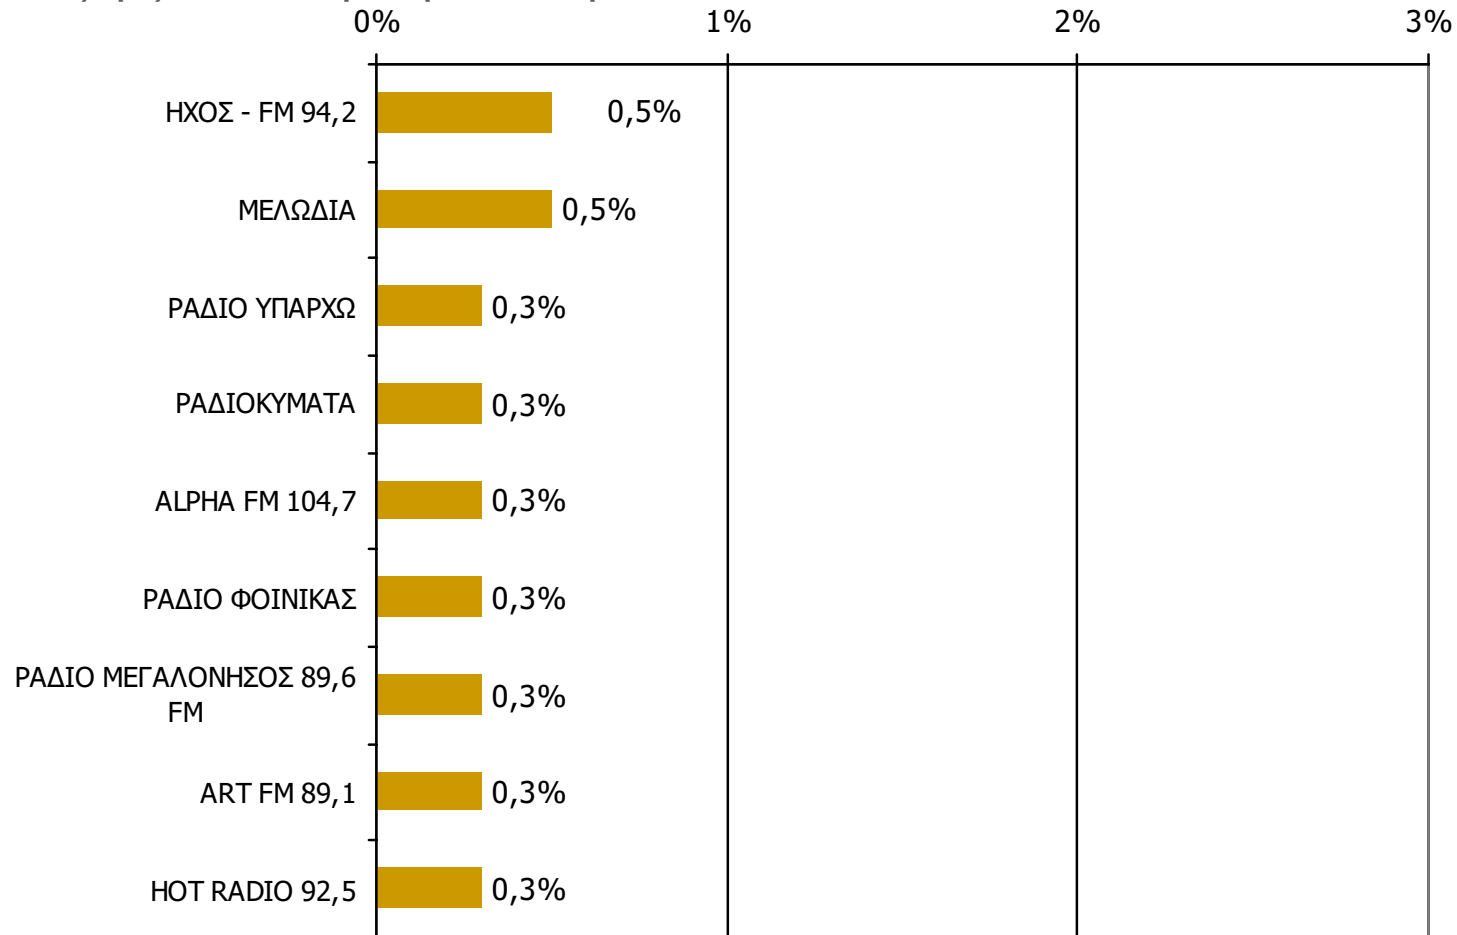

Μέση κάλυψη χρονικών ζωνών της ημέρας τοπικών Ρ/Σ Νομού Ρεθύμνης 13:00-15:59-2

Ποιες ώρες ακούσατε το ραδιοφωνικό σταθμό...

Βάση = Σύνολο ερωτηθέντων (N=650)