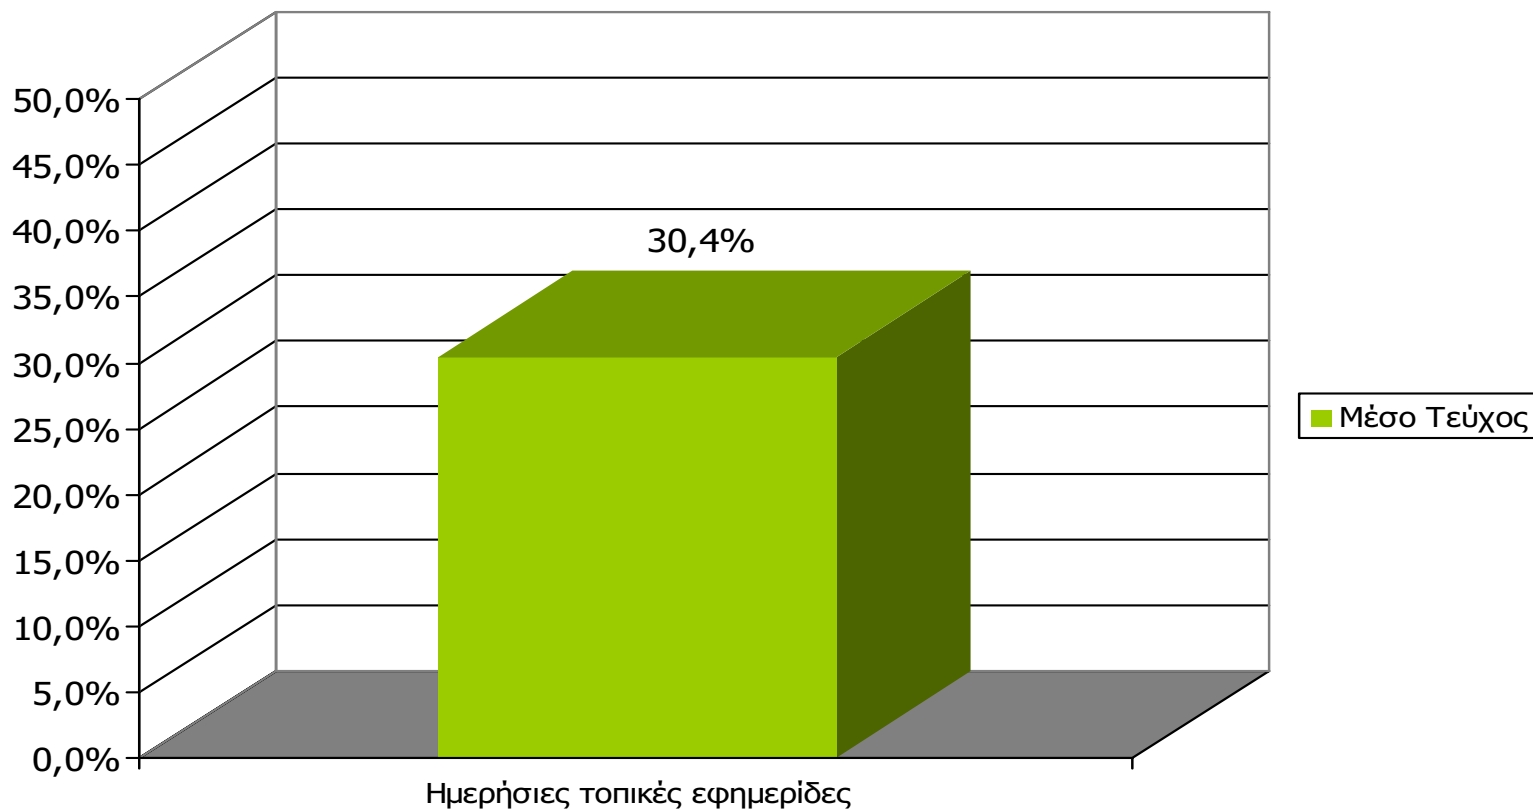

Αναγνωσιμότητα μέσου τεύχους ημερήσιου τοπικού τύπου Νομού Ρεθύμνης

(χθες ή την τελευταία φορά που κυκλοφόρησαν)

Μ.Ο.: 1.40 Εφημερίδες

Βάση = Σύνολο ερωτηθέντων (N=650)