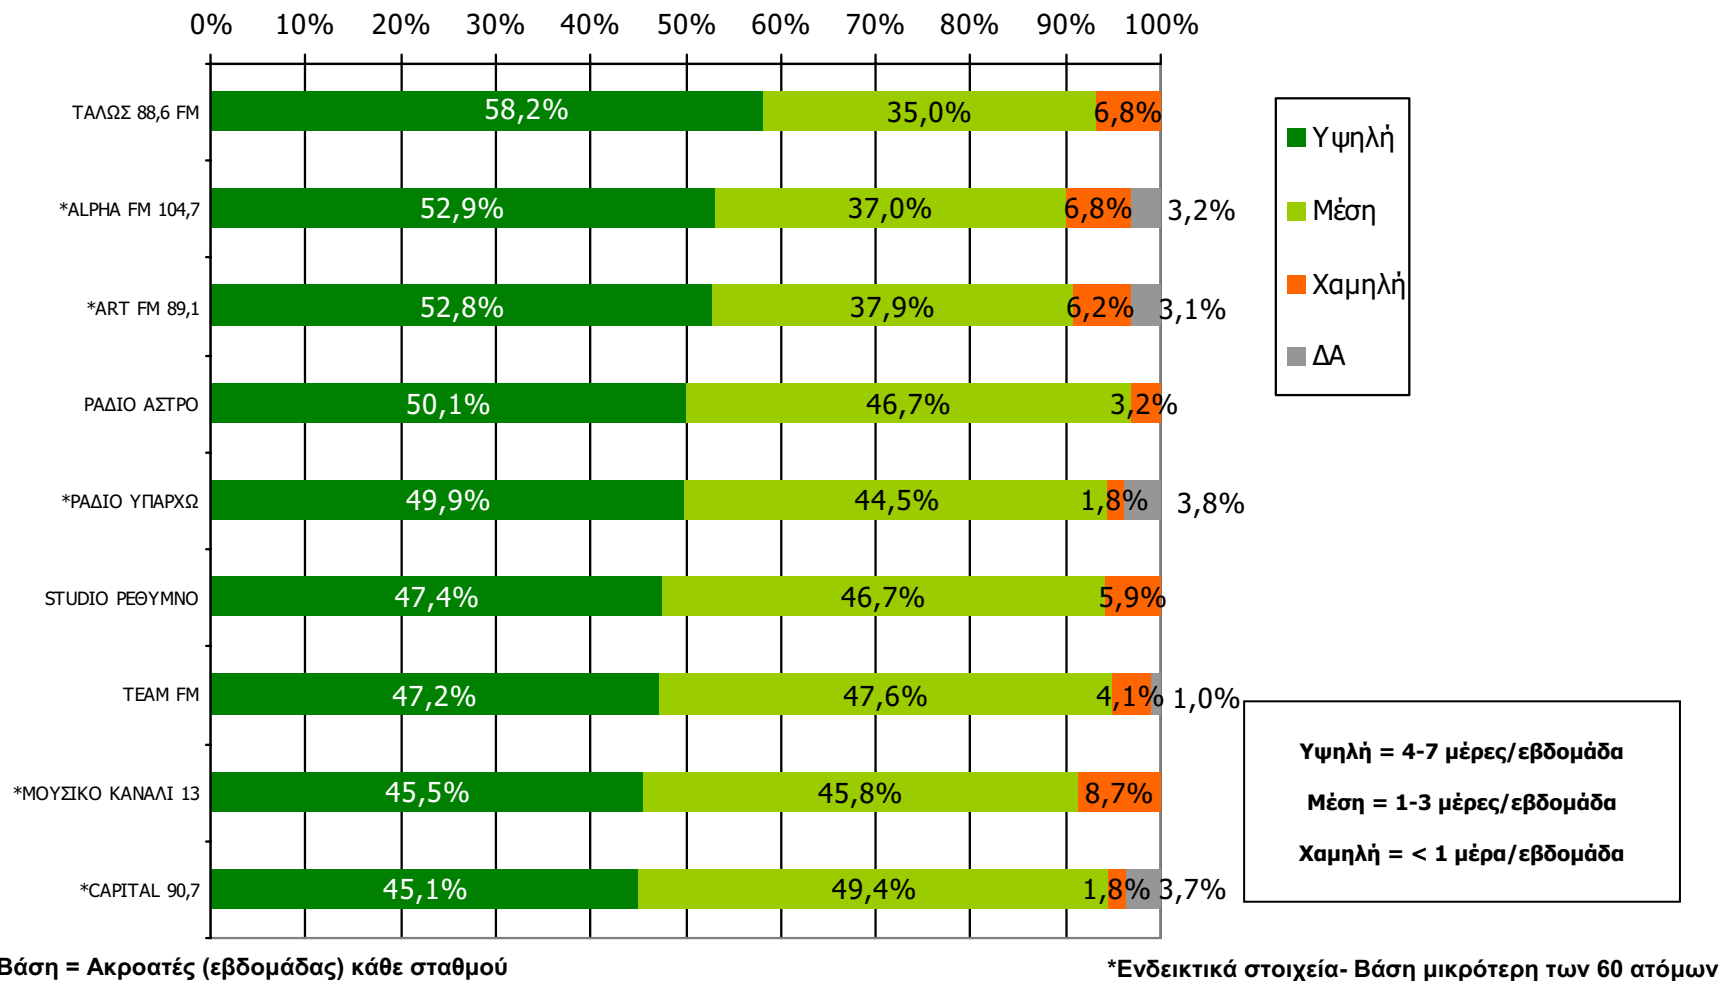

ΣΥΧΝΟΤΗΤΑ ΑΚΡΟΑΣΗΣ ΡΑΔΙΟΦΩΝΙΚΩΝ ΣΤΑΘΜΩΝ Νομού Ρεθύμνης (λίγα λεπτά την τελευταία εβδομάδα)-1

Πόσο συχνά ακούτε το ραδιοφωνικό σταθμό...