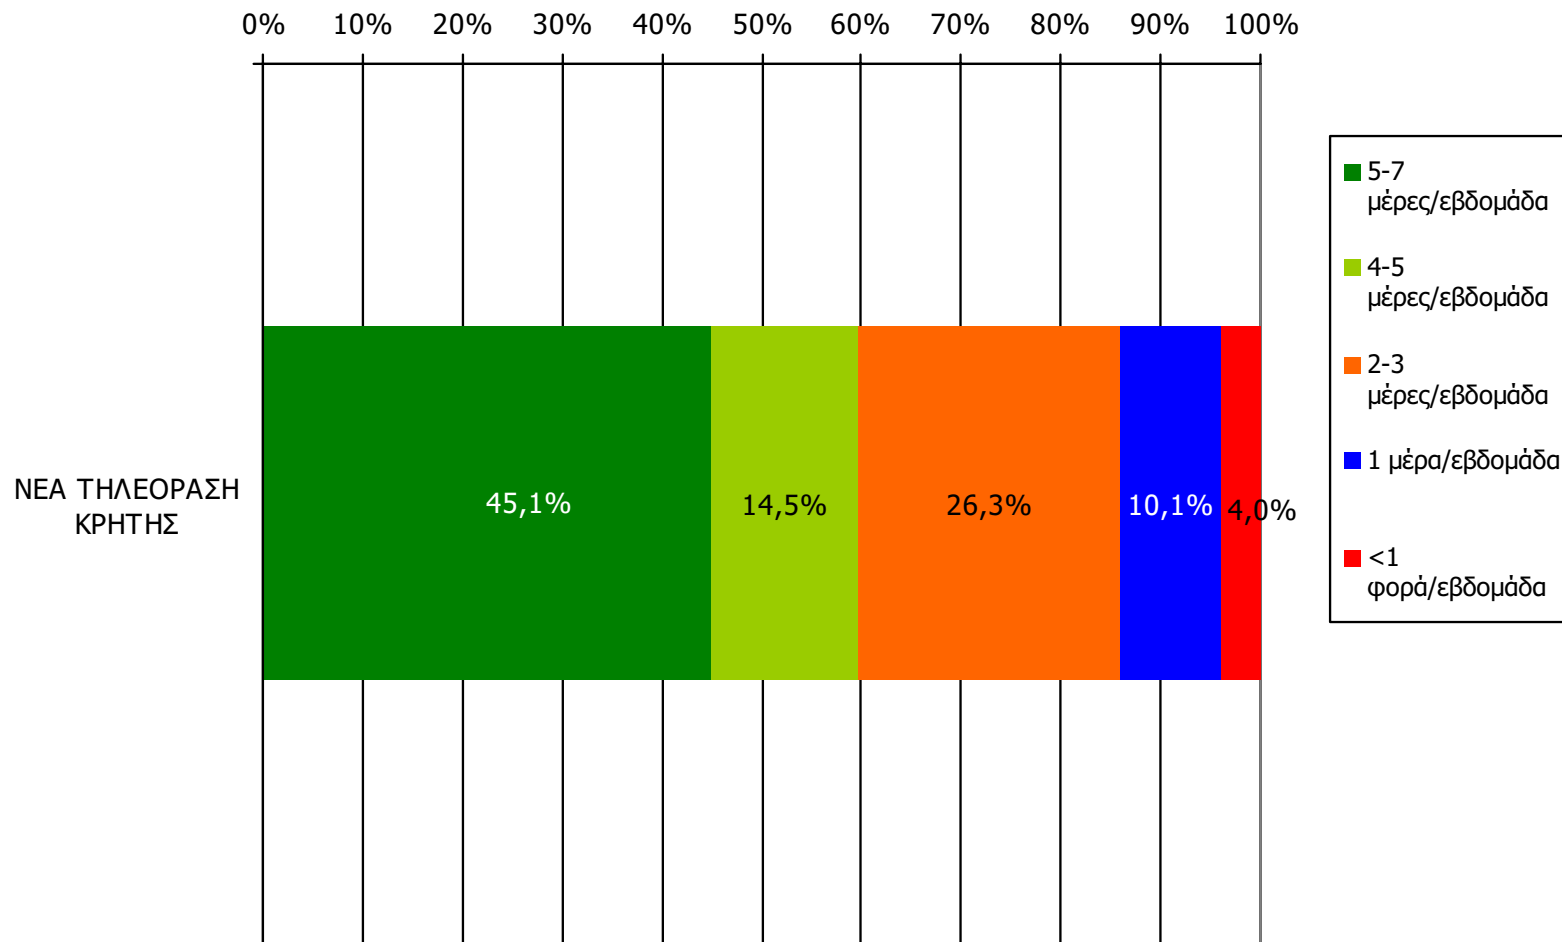

ΣΥΧΝΟΤΗΤΑ ΤΗΛΕΘΕΑΣΗΣ ΤΗΛΕΟΠΤΙΚΩΝ ΣΤΑΘΜΩΝ Νομού Ρεθύμνης (λίγα λεπτά την τελευταία εβδομάδα)

Πόσο συχνά παρακολουθείτε τον τηλεοπτικό σταθμό...

Βάση = Τηλεθεατές (εβδομάδας) κάθε σταθμού