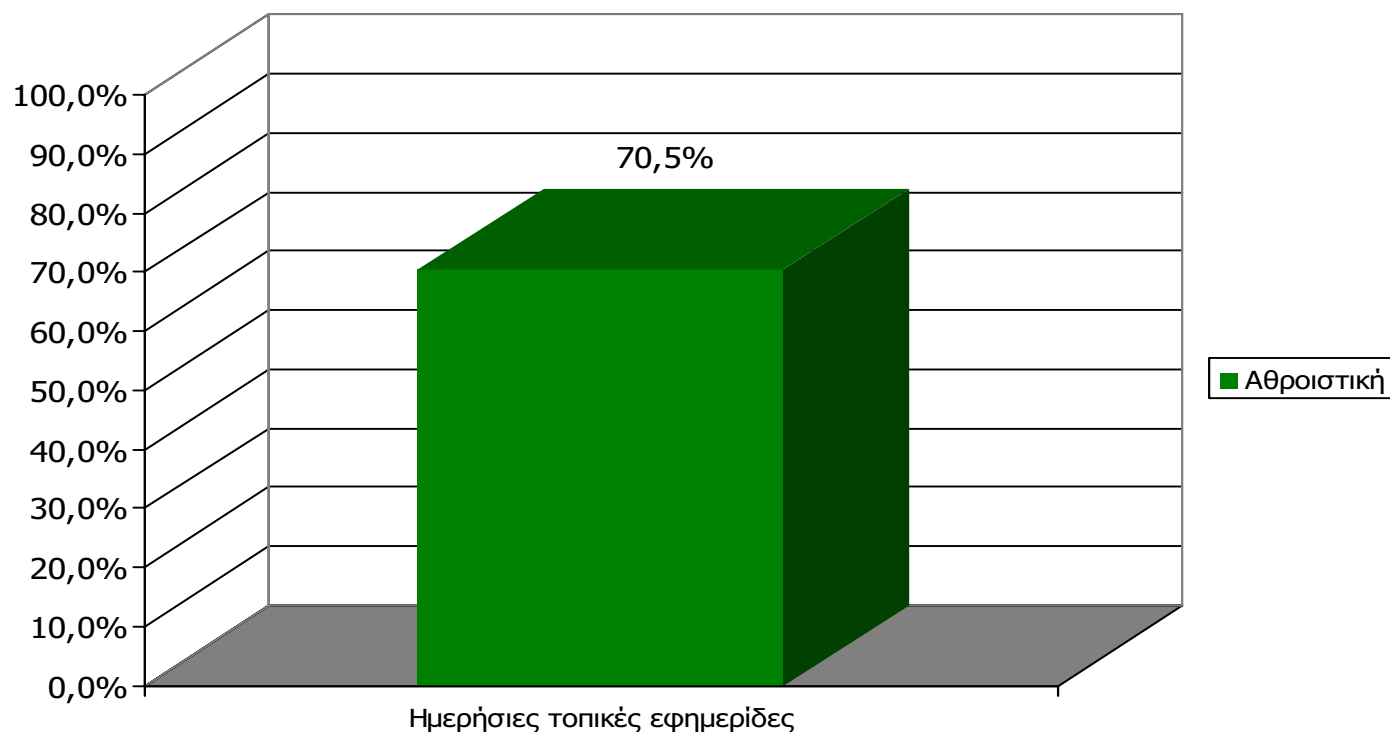

Αθροιστική αναγνωσιμότητα τριμήνου ημερήσιου τοπικού τύπου (έστω 2' το τελευταίο τρίμηνο) Νομού Ρεθύμνης

Μ.Ο.: 1.57 Εφημερίδες

Βάση = Σύνολο ερωτηθέντων (N=650)