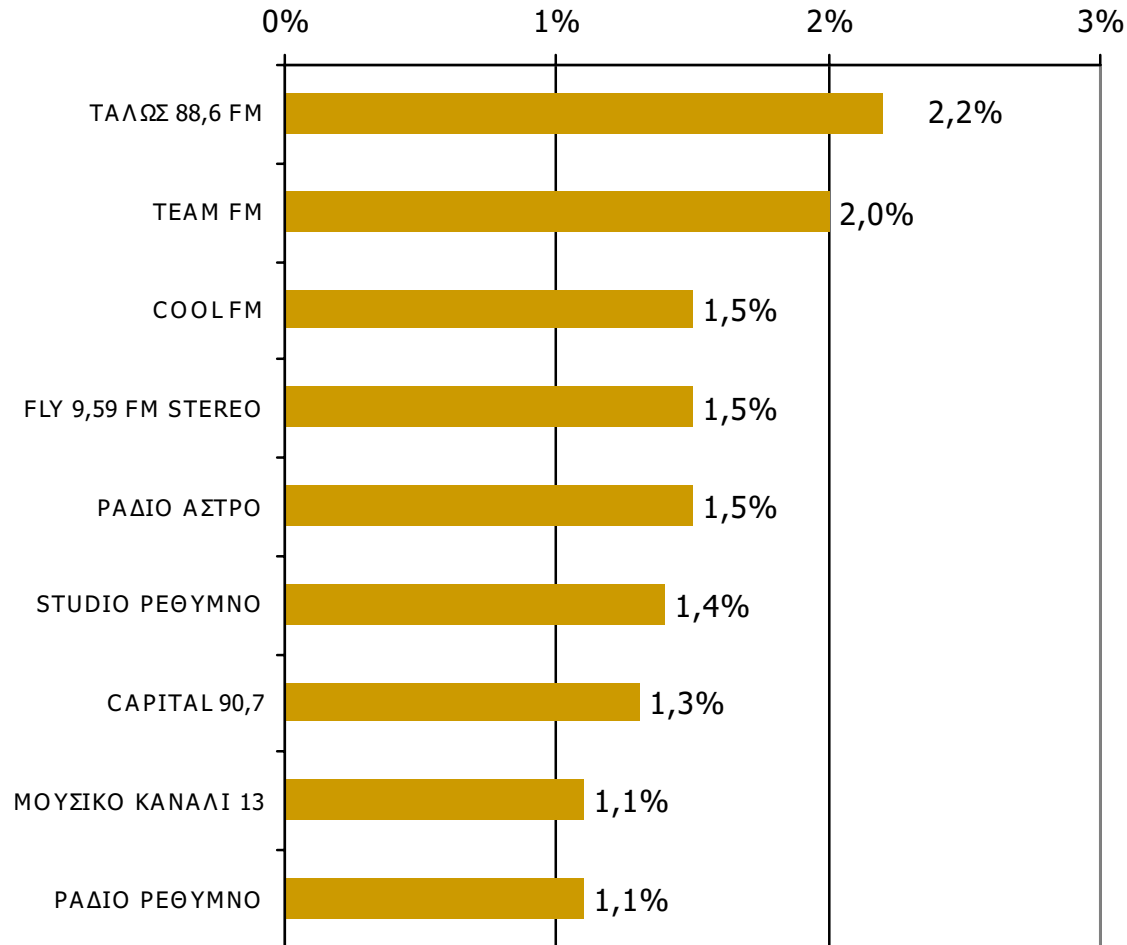

Μέση κάλυψη χρονικών ζωνών της ημέρας τοπικών Ρ/Σ Νομού Ρεθύμνης 16:00-19:59-1

Ποιες ώρες ακούσατε το ραδιοφωνικό σταθμό...

Βάση = Σύνολο ερωτηθέντων (N=650)