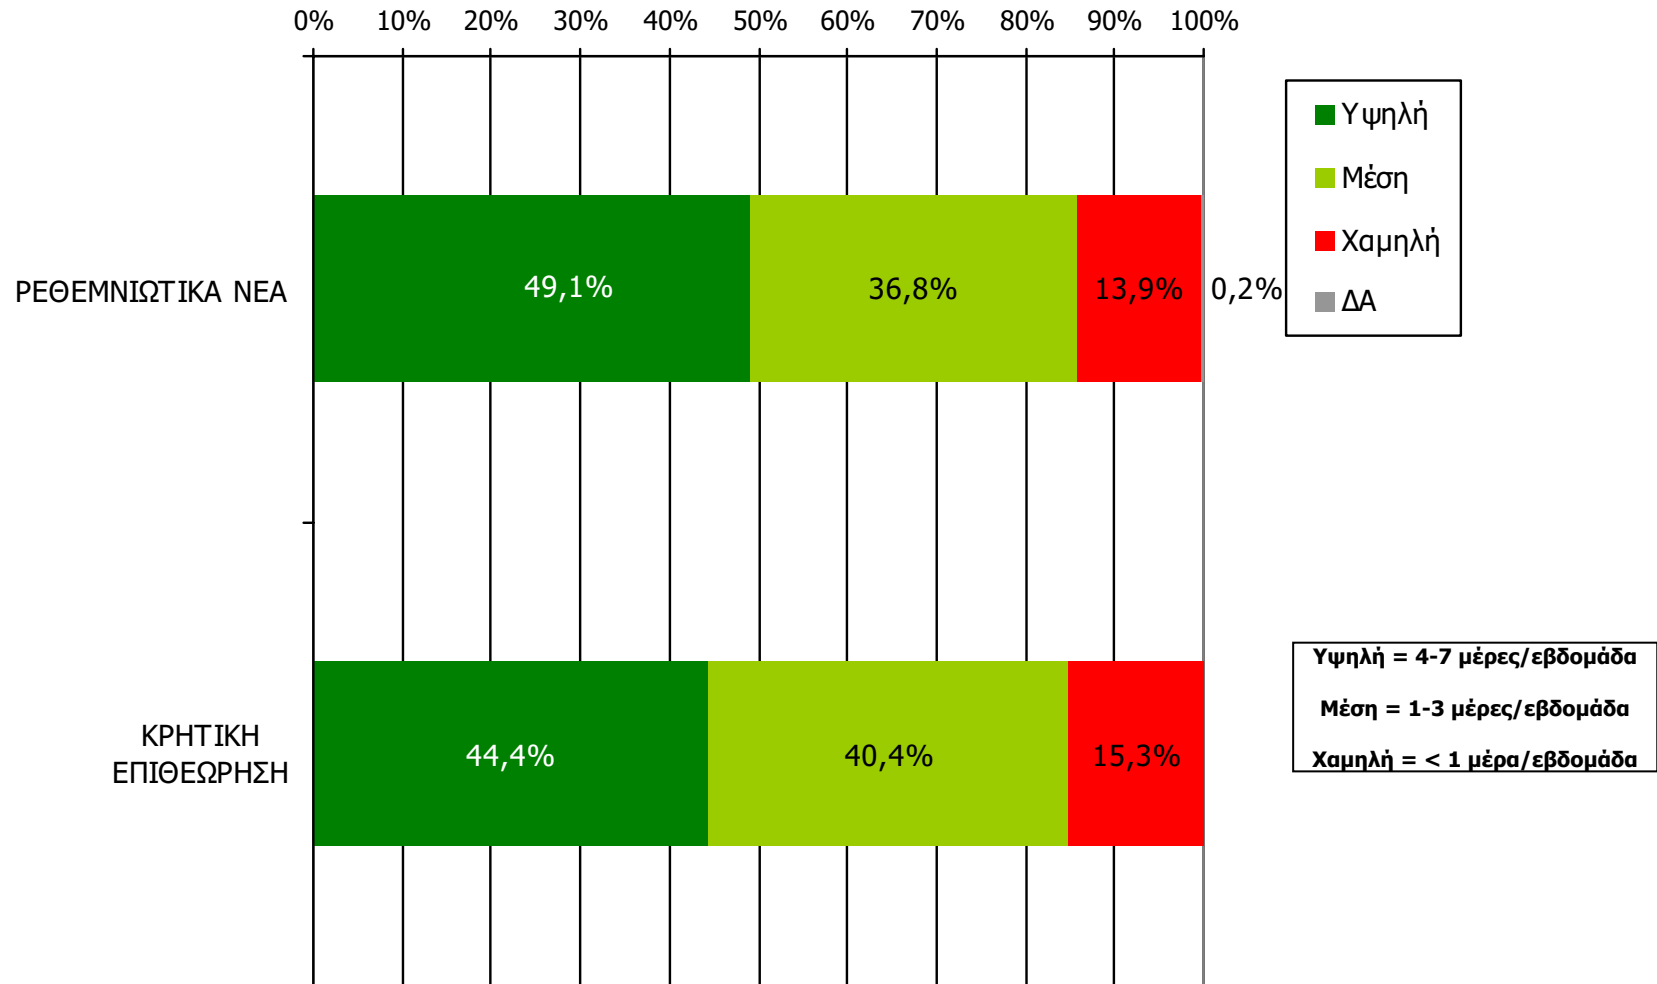

ΣΥΧΝΟΤΗΤΑ ΑΝΑΓΝΩΣΗΣ ΗΜΕΡΗΣΙΩΝ ΕΦΗΜΕΡΙΔΩΝ Νομού Ρεθύμνης (έστω 2' το τελευταίο τρίμηνο)

Πόσο συχνά διαβάζετε την εφημερίδα...

Υψηλή = 4-7 μέρες/εβδομάδα
Μέση = 1-3 μέρες/εβδομάδα
Χαμηλή = < 1 μέρα/εβδομάδα

Βάση = Αναγνώστες (τριμήνου) κάθε τίτλου