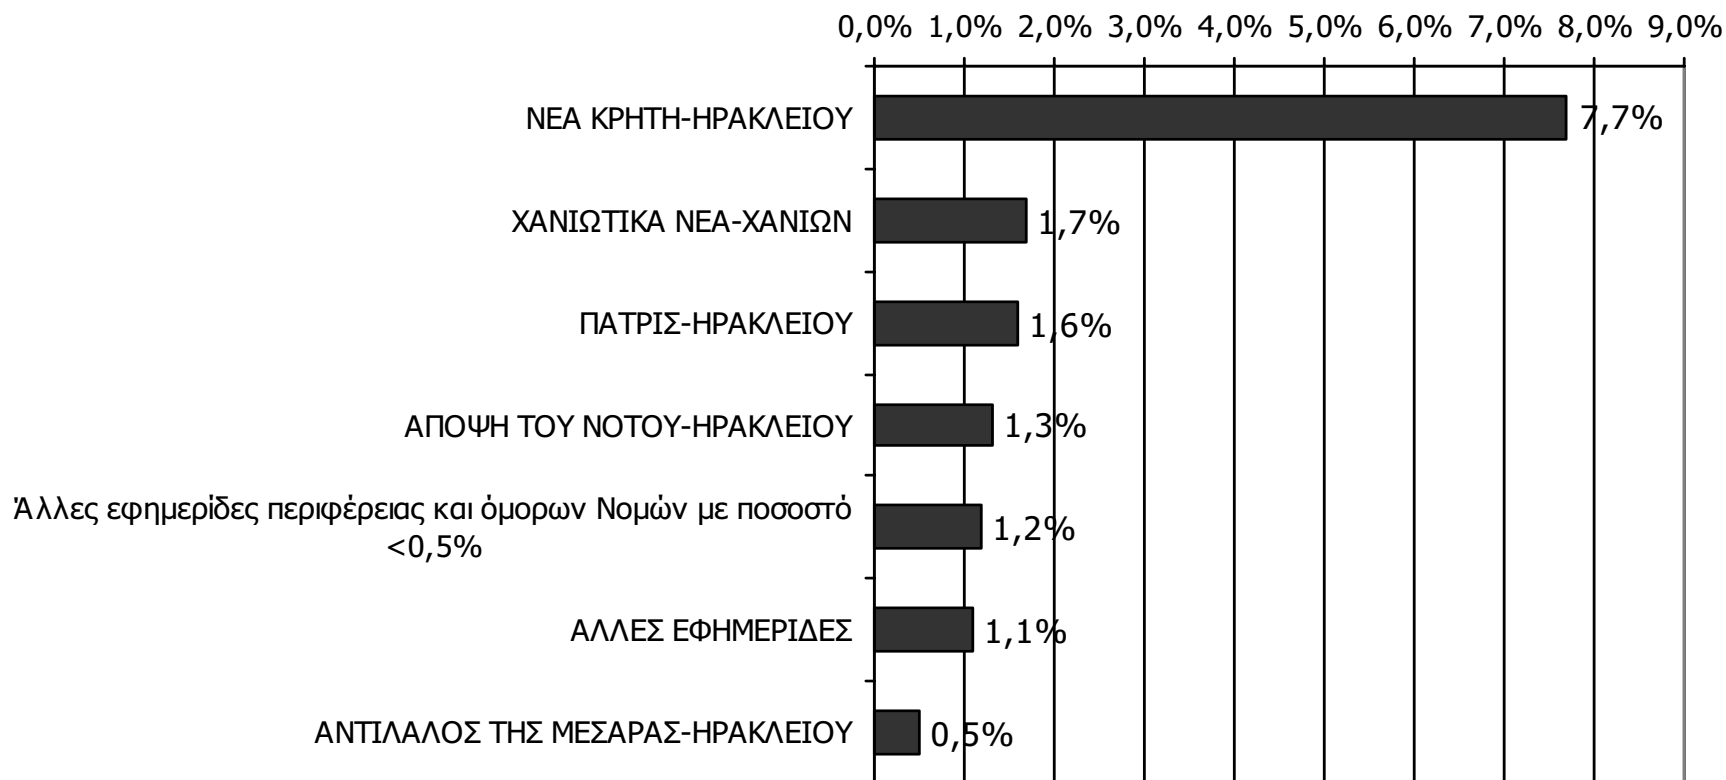

ΑΝΑΓΝΩΣΗ ΕΦΗΜΕΡΙΔΩΝ ΟΜΟΡΩΝ ΝΟΜΩΝ-1

Διαβάσατε το τελευταίο τρίμηνο, άλλες τοπικές καθημερινές ή εβδομαδιαίες εφημερίδες που κυκλοφόρησαν στο νομό σας; Αν ναι, ποιες;

(Δεν διάβασα: 87,4%)

Παρουσιάζονται οι εφημερίδες που εμφάνισαν ποσοστό $\geq 0,5\%$

Βάση = Σύνολο ερωτηθέντων (N=650)