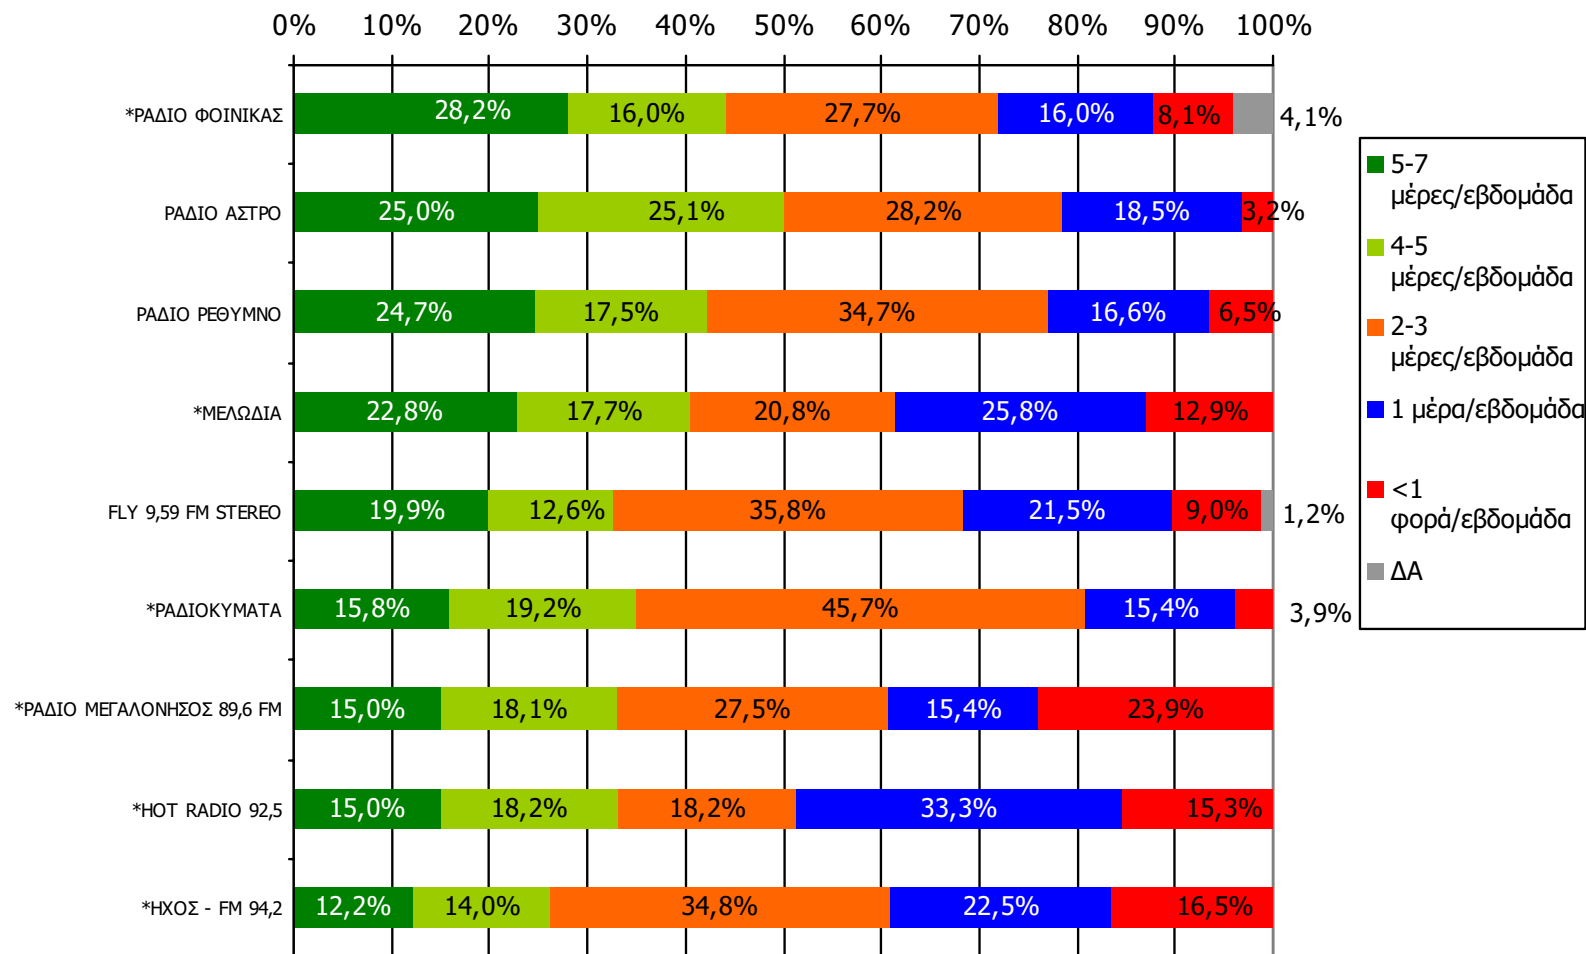

ΣΥΧΝΟΤΗΤΑ ΑΚΡΟΑΣΗΣ ΡΑΔΙΟΦΩΝΙΚΩΝ ΣΤΑΘΜΩΝ Νομού Ρεθύμνης (λίγα λεπτά την τελευταία εβδομάδα)-2

Πόσο συχνά ακούτε το ραδιοφωνικό σταθμό...

Βάση = Ακροατές (εβδομάδας) κάθε σταθμού

*Ενδεικτικά στοιχεία- Βάση μικρότερη των 60 ατόμων