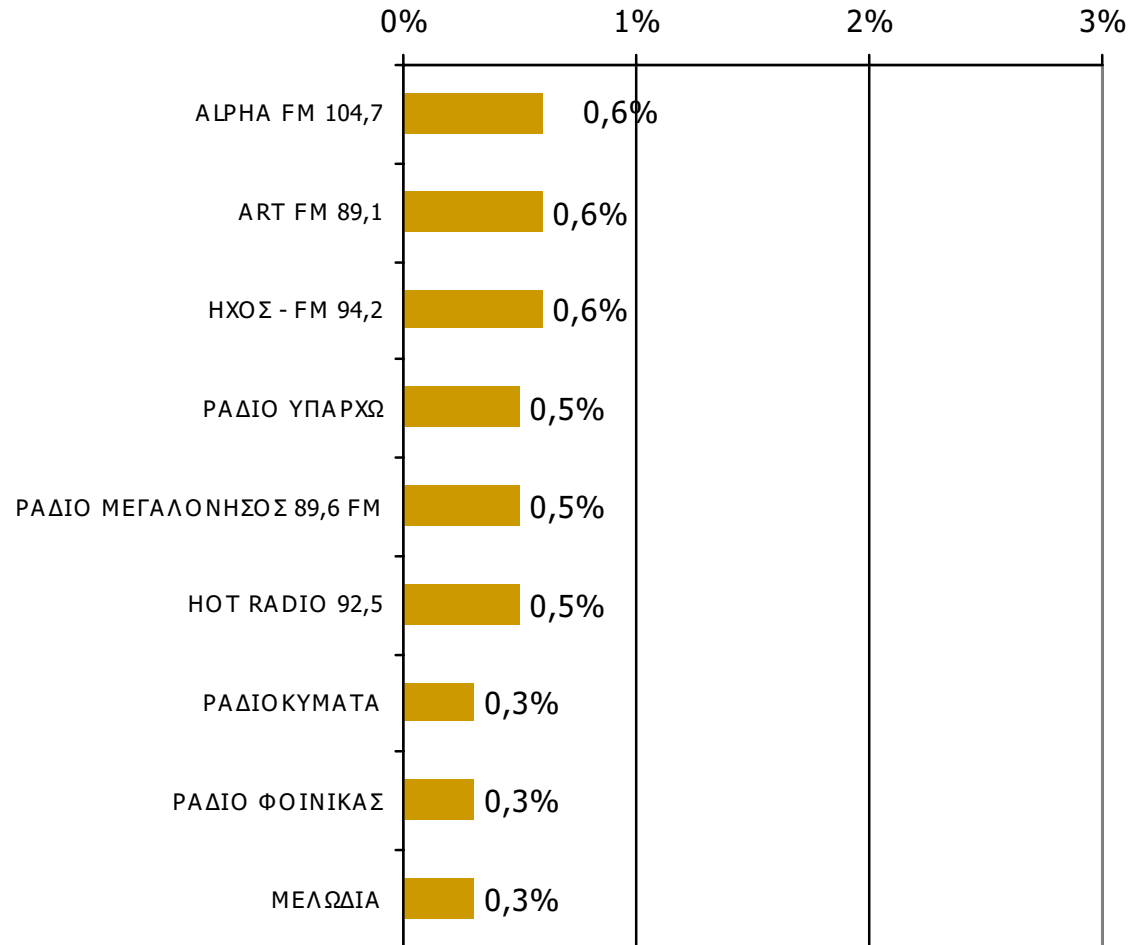

Μέση κάλυψη χρονικών ζωνών της ημέρας τοπικών Ρ/Σ Νομού Ρεθύμνης 16:00-19:59-2

Ποιες ώρες ακούσατε το ραδιοφωνικό σταθμό...

Βάση = Σύνολο ερωτηθέντων (N=650)