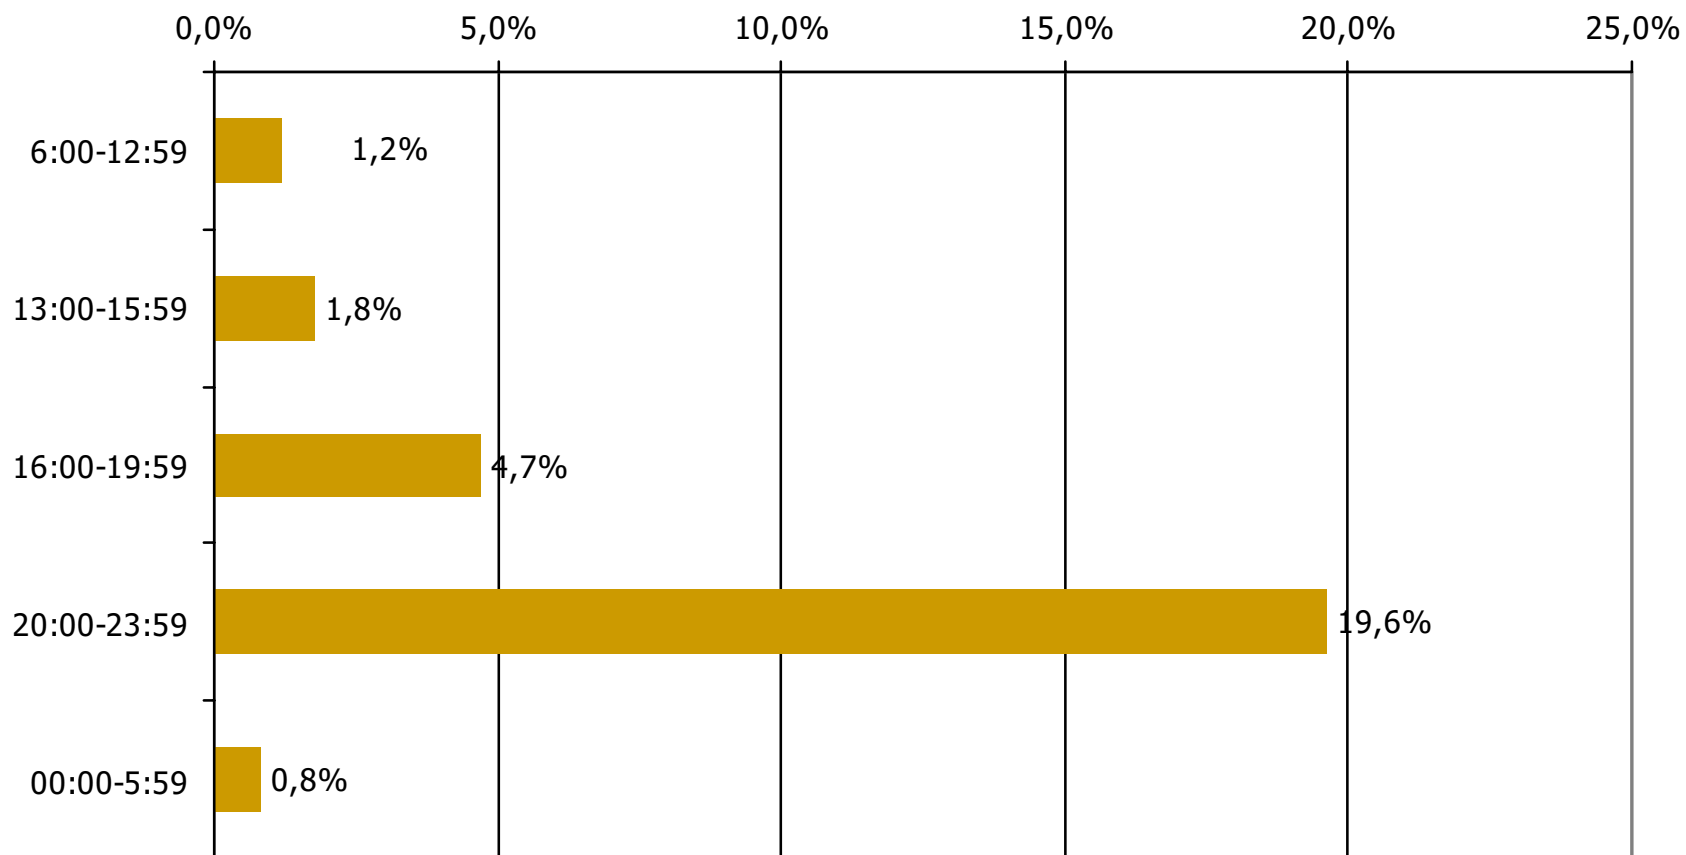

Μέση κάλυψη χρονικών ζωνών της ημέρας τοπικών τηλεοπτικών σταθμών Νομού Ρεθύμνης

Βάση = Σύνολο ερωτηθέντων (N=650)