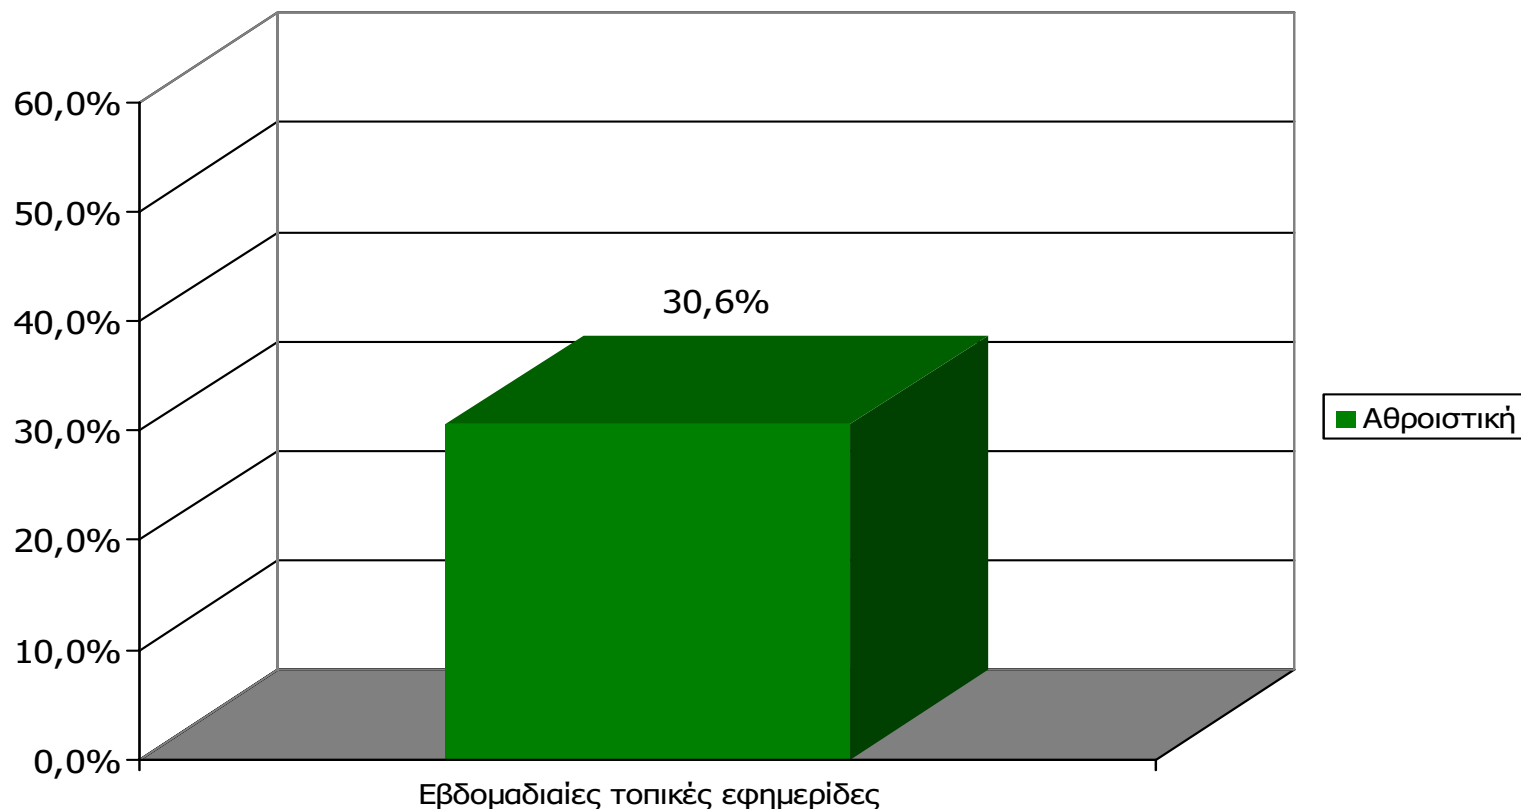

Αθροιστική αναγνωσιμότητα τριμήνου εβδομαδιαίου τοπικού τύπου Νομού Ρεθύμνης (έστω 2' το τελευταίο τρίμηνο)

Μ.Ο.: 1.00 Εφημερίδα

Βάση = Σύνολο ερωτηθέντων (N=650)