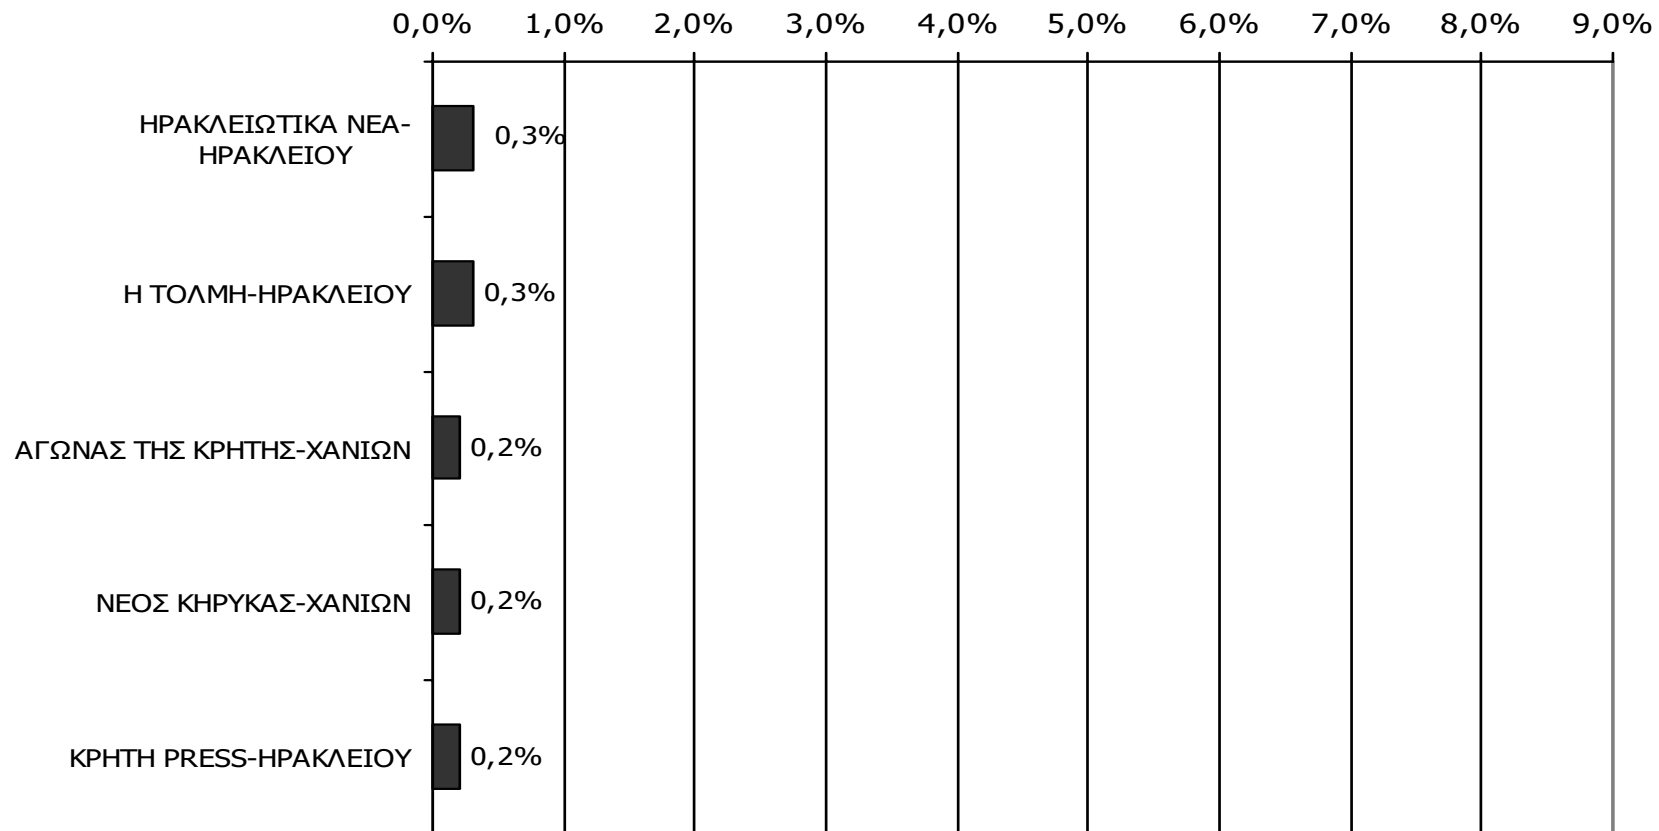

(Δεν διάβασα: 87,4%)

Παρουσιάζονται οι εφημερίδες που εμφάνισαν ποσοστό $\geq 0,5\%$

Βάση = Σύνολο ερωτηθέντων (N=650)

ΑΝΑΓΝΩΣΗ ΕΦΗΜΕΡΙΔΩΝ ΟΜΟΡΩΝ ΝΟΜΩΝ-2

Διαβάσατε το τελευταίο τρίμηνο, άλλες τοπικές καθημερινές ή εβδομαδιαίες εφημερίδες που κυκλοφόρησαν στο νομό σας; Αν ναι, ποιες;