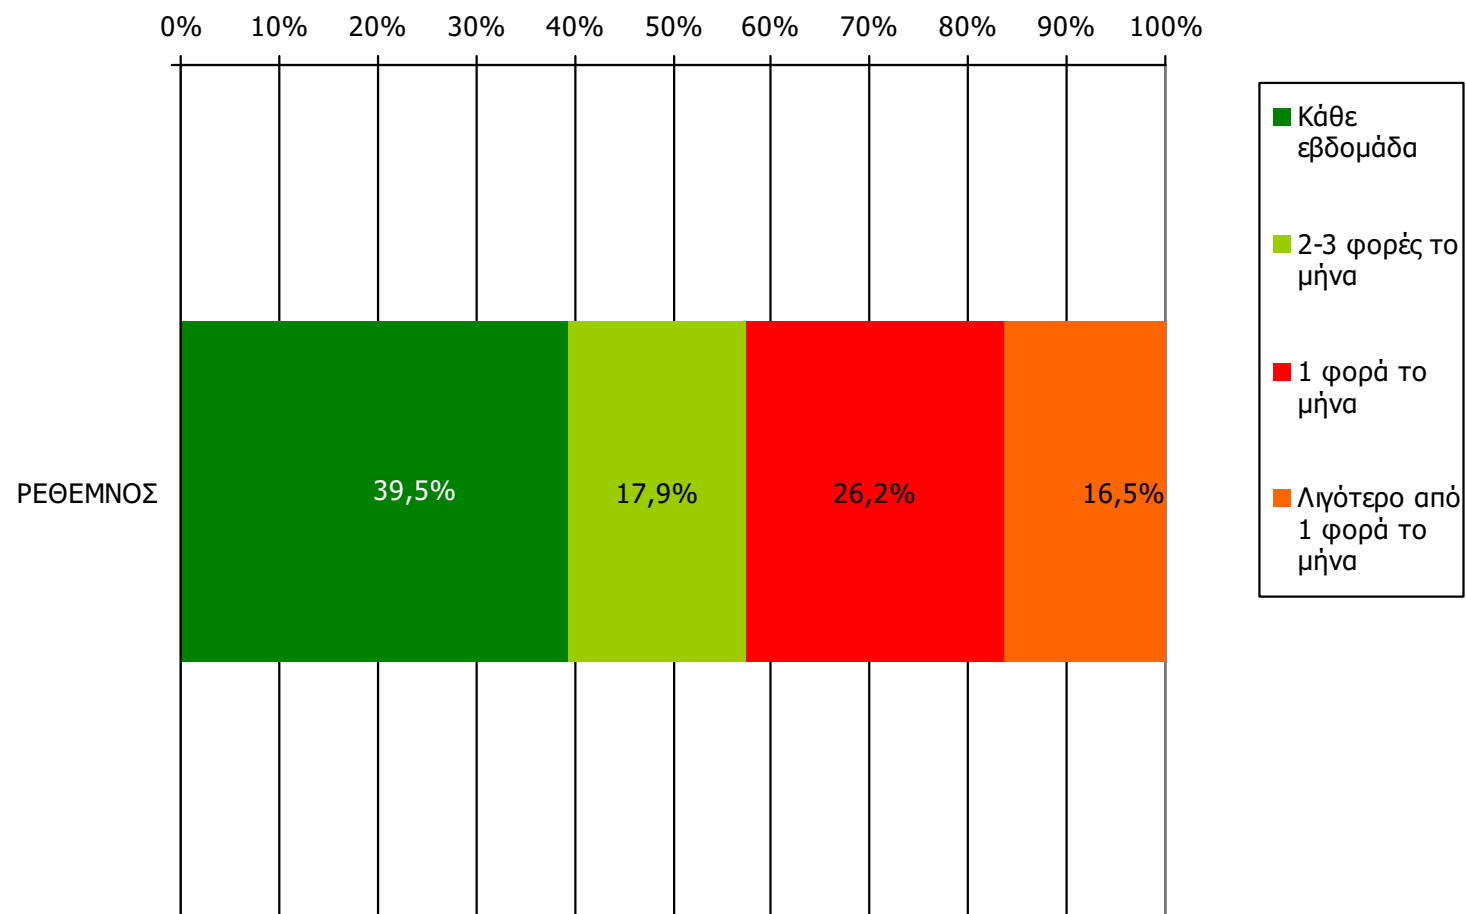

ΣΥΧΝΟΤΗΤΑ ΑΝΑΓΝΩΣΗΣ ΕΒΔΟΜΑΔΙΑΙΩΝ ΕΦΗΜΕΡΙΔΩΝ Νομού Ρεθύμνης (έστω 2' το τελευταίο τρίμηνο)

Πόσο συχνά διαβάζετε την εφημερίδα...

Βάση = Αναγνώστες (τριμήνου) κάθε τίτλου