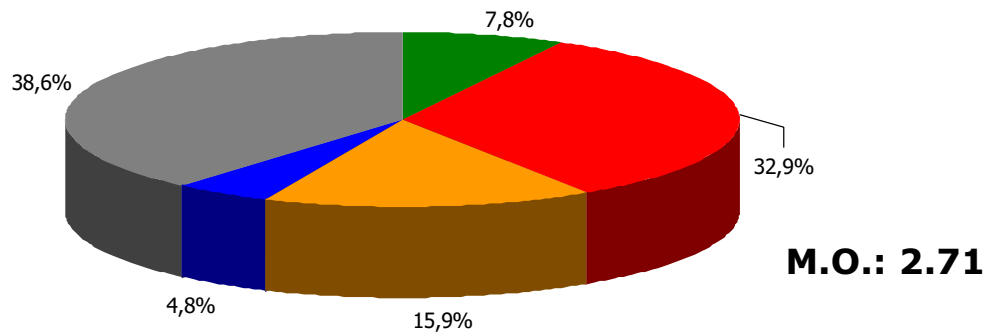

Γενική ικανοποίηση από ποιότητα ενημέρωσης ΜΜΕ Νομού Ρεθύμνης [2]

Γενικά πόσο ικανοποιημένος/η αισθάνεστε από την ποιότητα της ενημέρωσης που παρέχουν οι Ραδιοφωνικοί & Τηλεοπτικοί σταθμοί του Νομού;

Ραδιοφωνικοί Σταθμοί

Τηλεοπτικοί σταθμοί