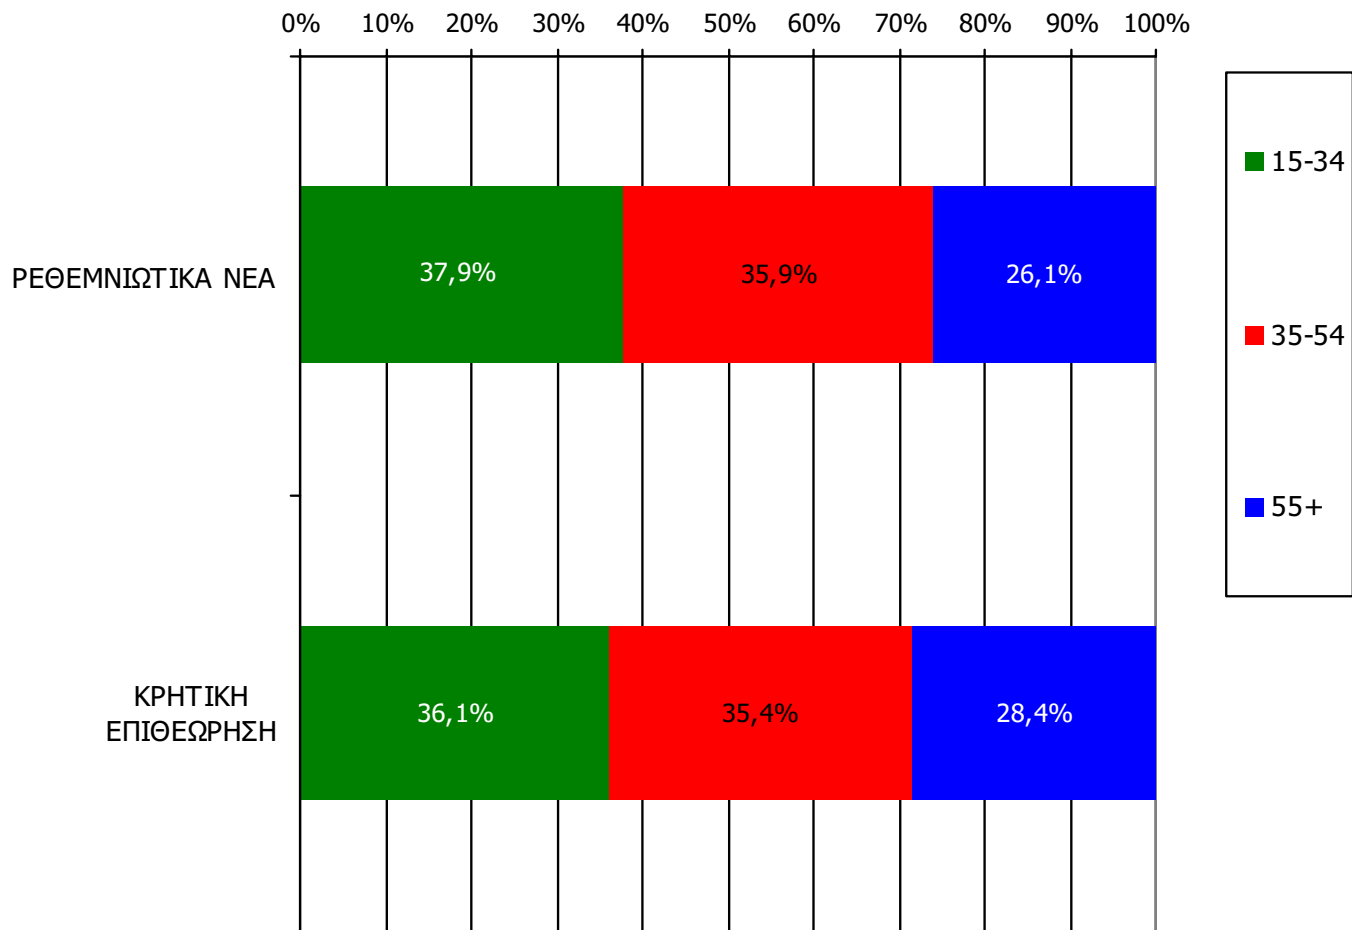

Αναγνωσιμότητα μέσω τεύχους ημερήσιου τοπικού τύπου Νομού Ρεθύμνης - Ηλικία/ Προφίλ

Πότε την διαβάσατε τελευταία φορά; (Χθες ή την τελευταία φορά που κυκλοφόρησε)

Βάση = Αναγνώστες (μέσου τεύχους) κάθε τίτλου