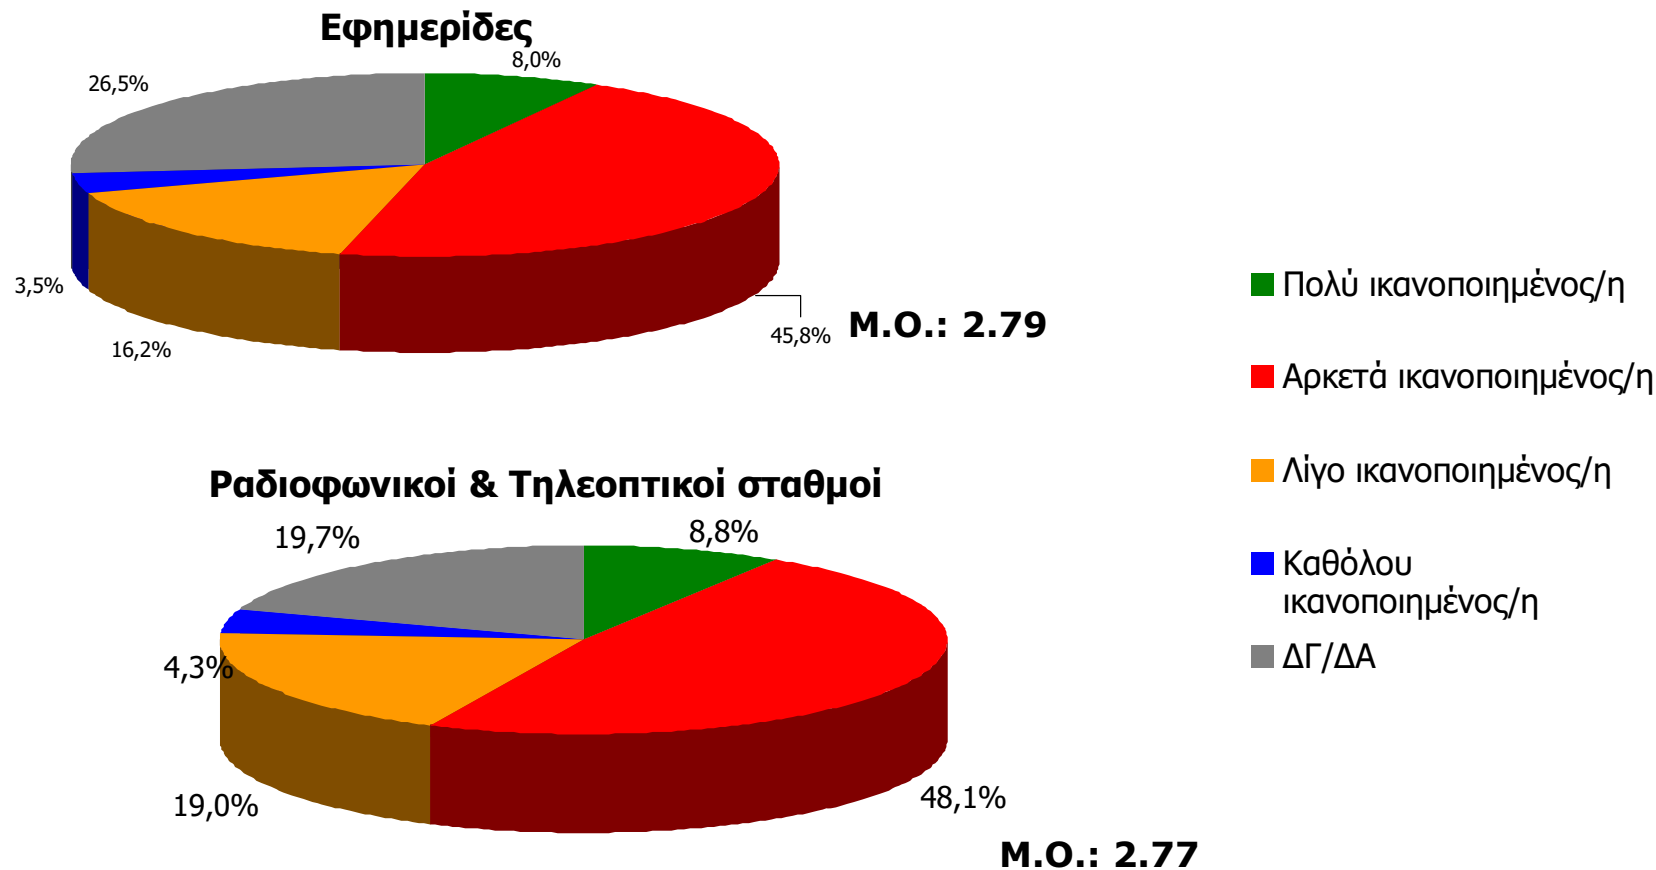

Γενική ικανοποίηση από ποιότητα ενημέρωσης ΜΜΕ Νομού Ρεθύμνης [1]

Γενικά πόσο ικανοποιημένος/η αισθάνεστε από την ποιότητα της ενημέρωσης που παρέχουν οι Εφημερίδες και οι Ραδιοφωνικοί & Τηλεοπτικοί σταθμοί του Νομού;

Βάση = Σύνολο ερωτηθέντων (N=650)