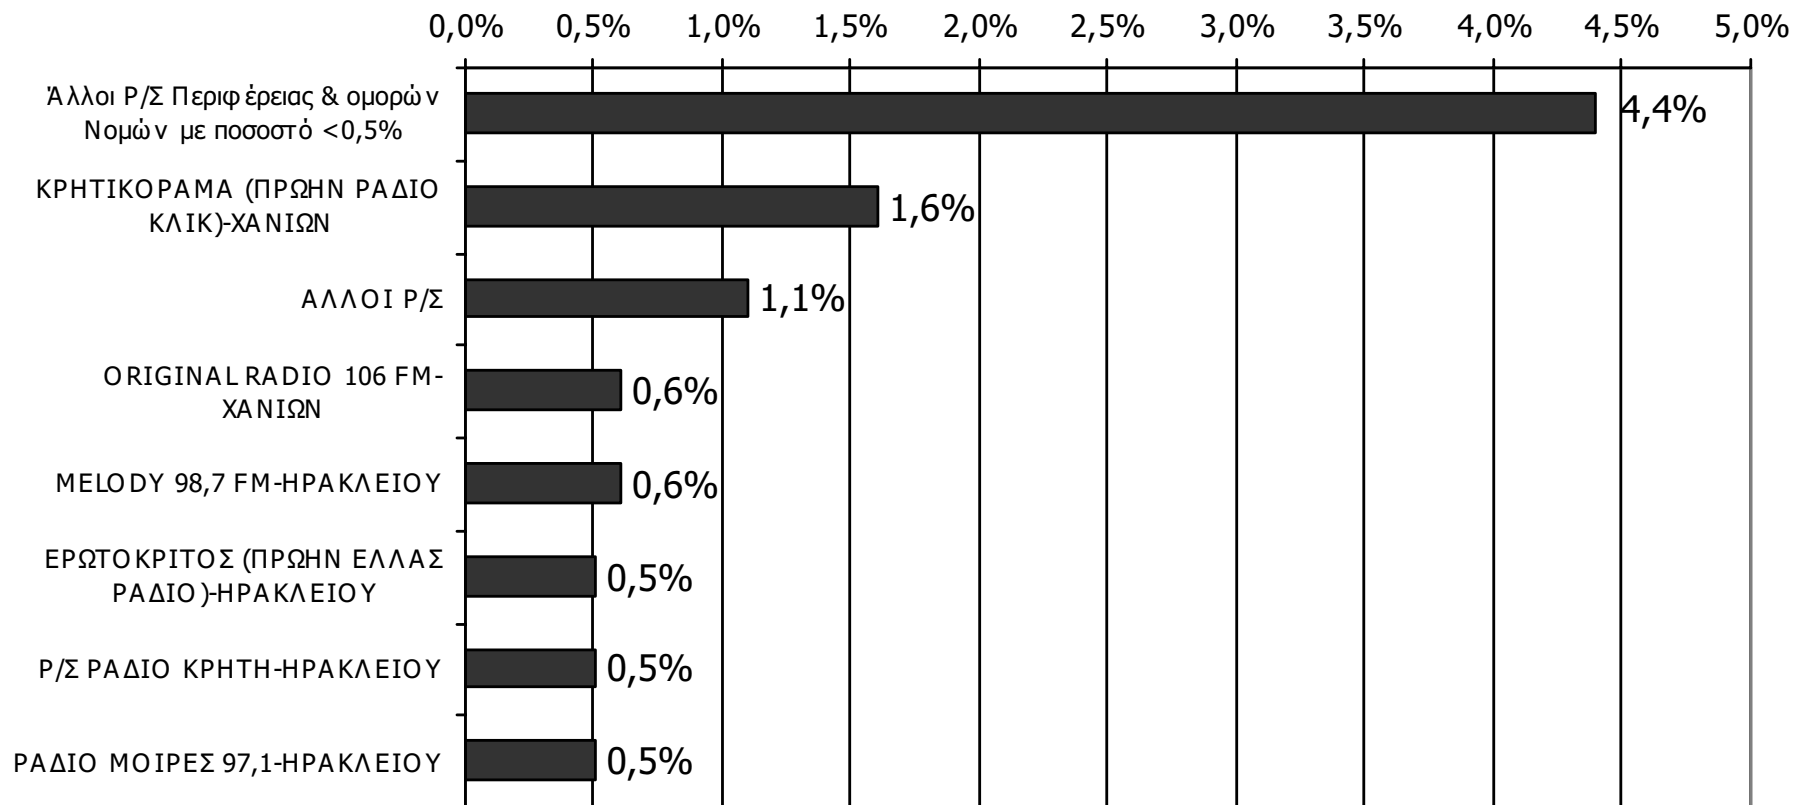

ΑΚΡΟΑΣΗ ΡΑΔΙΟΦΩΝΙΚΩΝ ΣΤΑΘΜΩΝ (λίγα λεπτά την τελευταία εβδομάδα) - 1

Γενικά χτες ακούσατε άλλους τοπικούς ραδιοφωνικούς σταθμούς που εκπέμπουν στο νομό σας; Αν ναι, ποιους;

(Δεν άκουσα: 92,3%)

Παρουσιάζονται οι Ρ/Σ που εμφάνισαν ποσοστό $\geq 0,5\%$

Βάση = Σύνολο ερωτηθέντων (N=650)