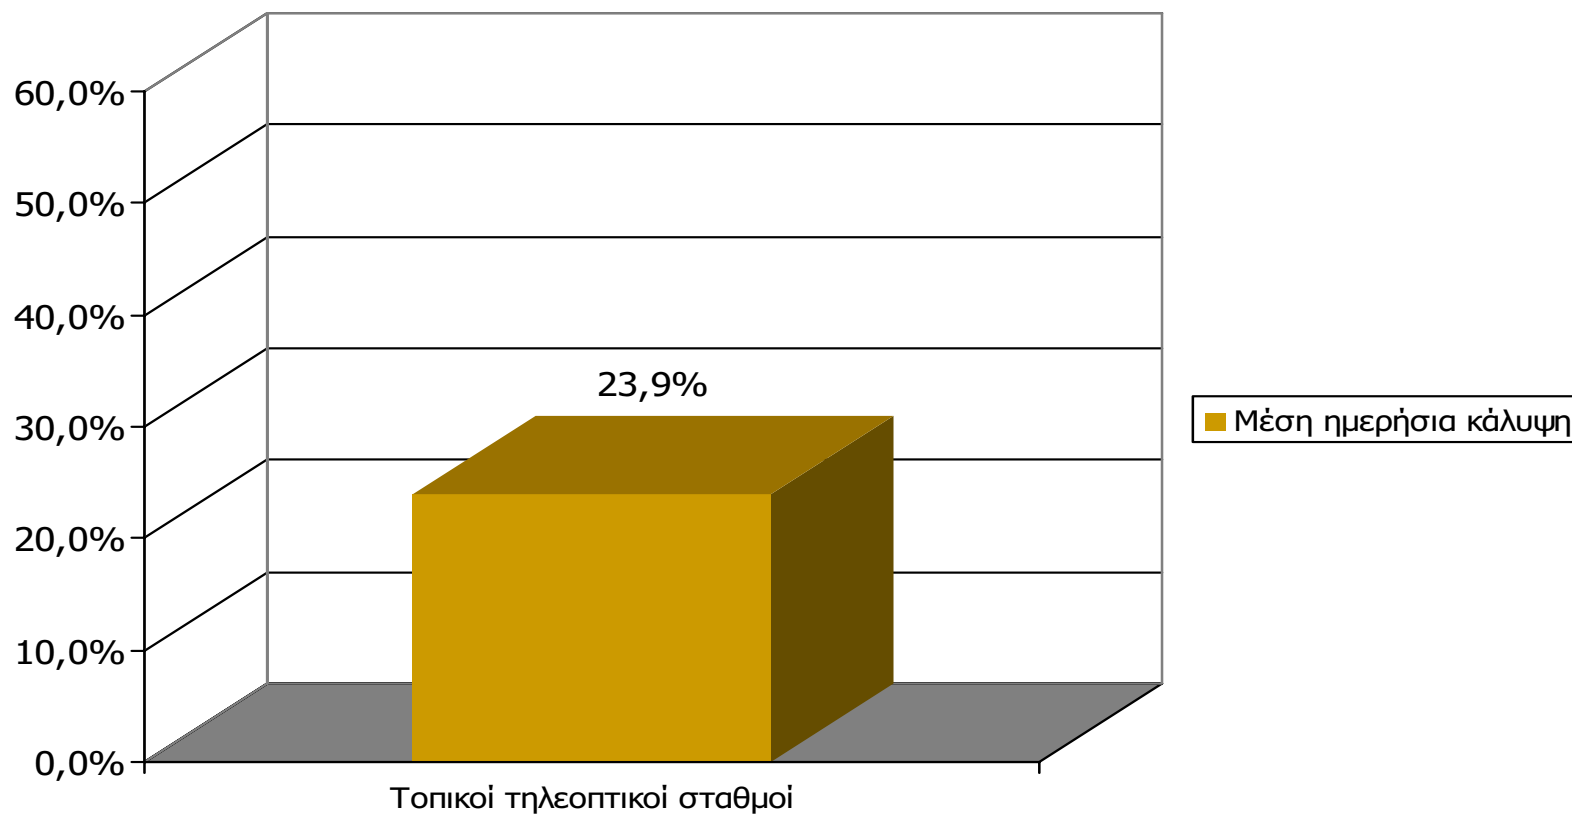

Μέση ημερήσια κάλυψη τοπικών τηλεοπτικών σταθμών Νομού Ρεθύμνης (χθες)

Μ.Ο.: 1.00 Τ/Σ

Βάση = Σύνολο ερωτηθέντων (N=650)