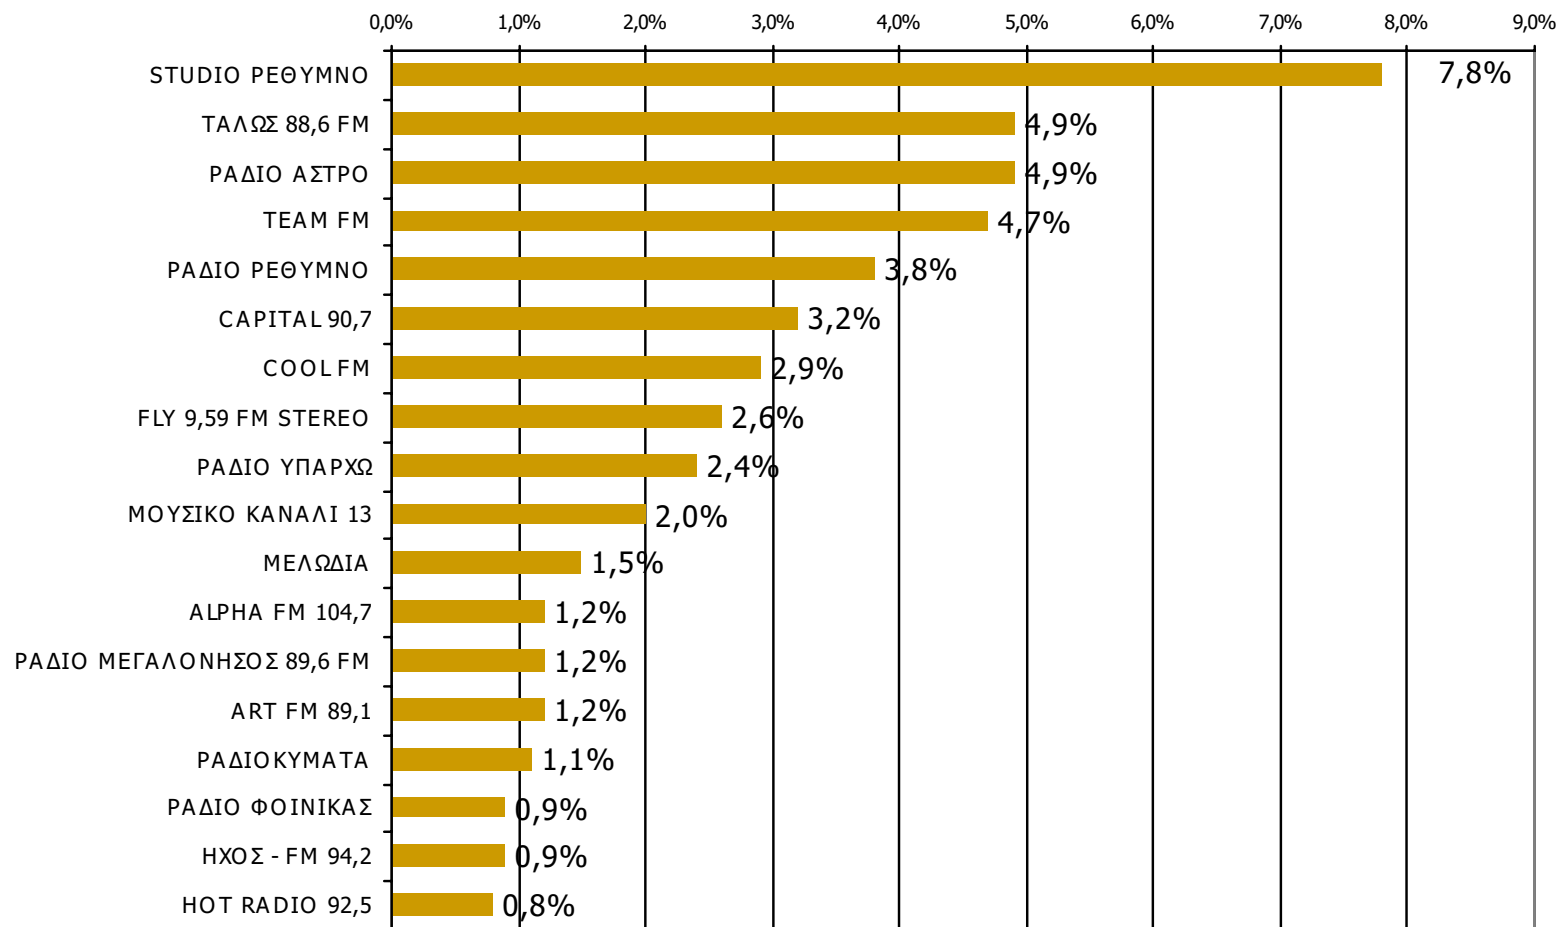

Βάση = Σύνολο ερωτηθέντων (N=650)

Μέση ημερήσια κάλυψη τοπικών Ρ/Σ Νομού Ρεθύμνης

Τον ραδιοφωνικό σταθμό... τον ακούσατε χτες;

Βάση = Σύνολο ερωτηθέντων (N=650)

Μέση ημερήσια κάλυψη τοπικών Ρ/Σ Νομού Ρεθύμνης - Φύλο-1