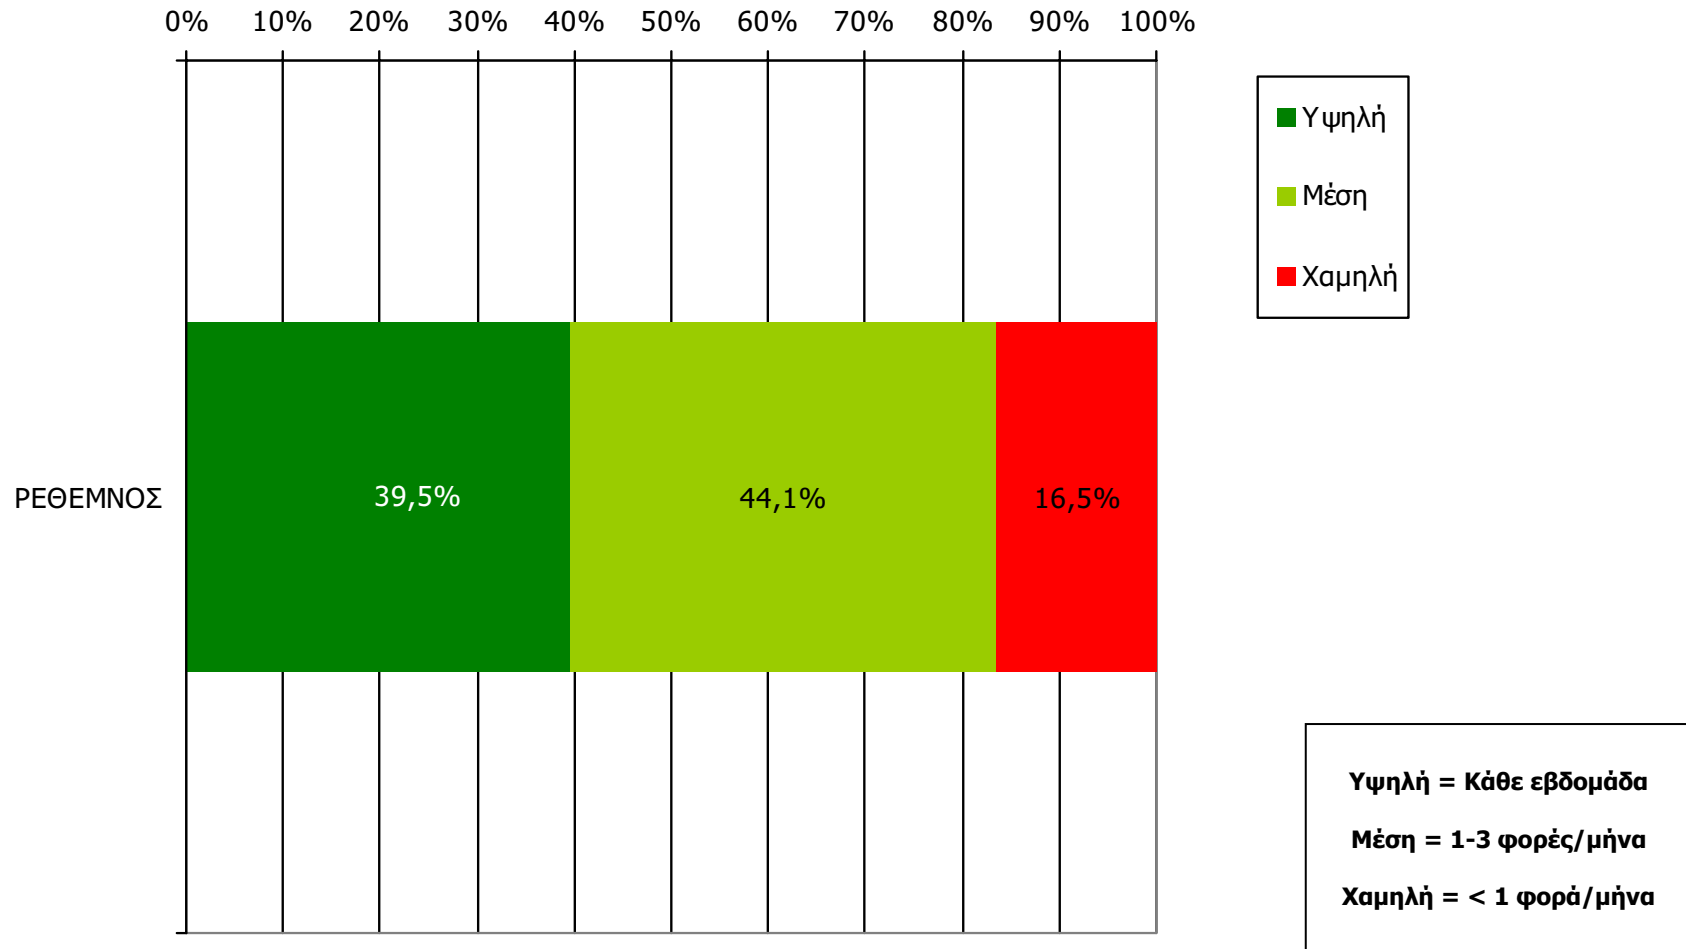

ΣΥΧΝΟΤΗΤΑ ΑΝΑΓΝΩΣΗΣ ΕΒΔΟΜΑΔΙΑΙΩΝ ΕΦΗΜΕΡΙΔΩΝ Νομού Ρεθύμνης (έστω 2' το τελευταίο τρίμηνο)

Πόσο συχνά διαβάζετε την εφημερίδα...

Βάση = Αναγνώστες (τριμήνου) κάθε τίτλου