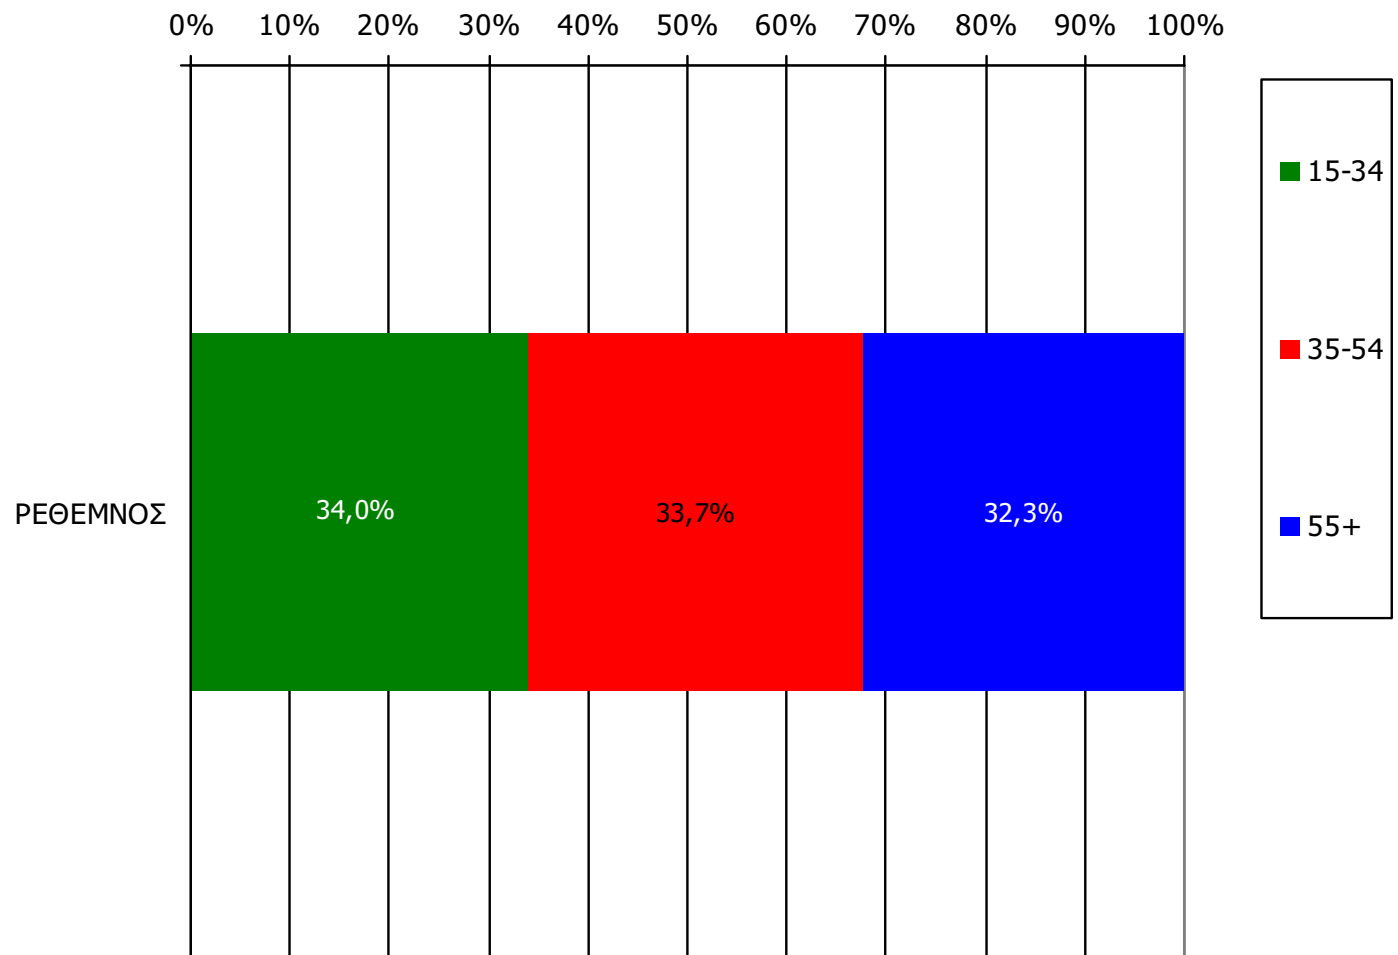

Αναγνωσιμότητα μέσου τεύχους εβδομαδιαίου τοπικού τύπου Νομού Ρεθύμνης - Ηλικία/ Προφίλ

Πότε την διαβάσατε τελευταία φορά; (Την τελευταία εβδομάδα)

Βάση = Αναγνώστες (μέσου τεύχους) κάθε τίτλου