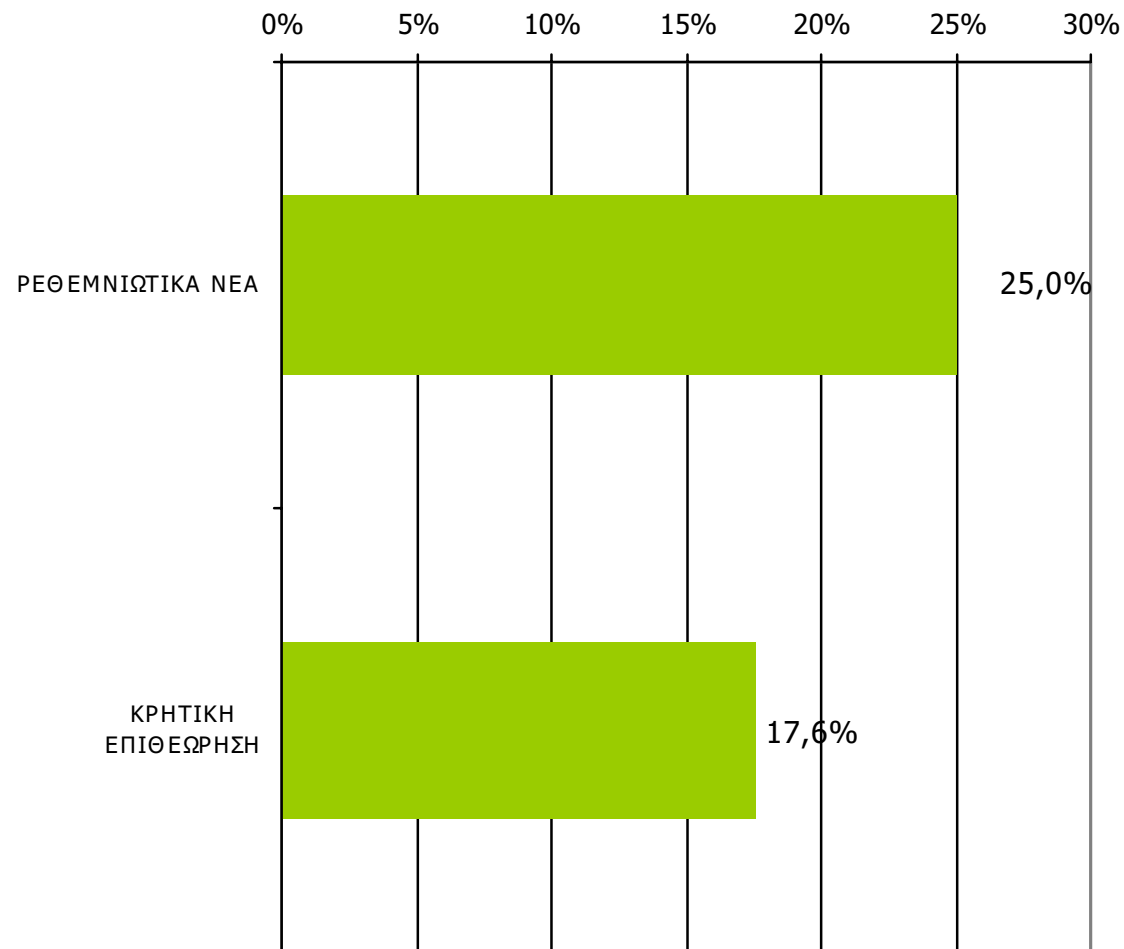

Βάση = Σύνολο ερωτηθέντων (N=650)

Αναγνωσιμότητα μέσου τεύχους ημερήσιου τοπικού τύπου Νομού Ρεθύμνης – Φύλο και ηλικία

Πότε την διαβάσατε τελευταία φορά; (Χθες ή την τελευταία φορά που κυκλοφόρησε)

	ΣΥΝΟΛΟ	ΑΝΔΡΕΣ	ΓΥΝΑΙΚΕΣ
<i>Σύνολο ερωτηθέντων</i>	650	325	325
ΡΕΘΕΜΝΙΩΤΙΚΑ ΝΕΑ	25,0%	30,2%	19,8%
ΚΡΗΤΙΚΗ ΕΠΙΘΕΩΡΗΣΗ	17,6%	25,6%	9,7%