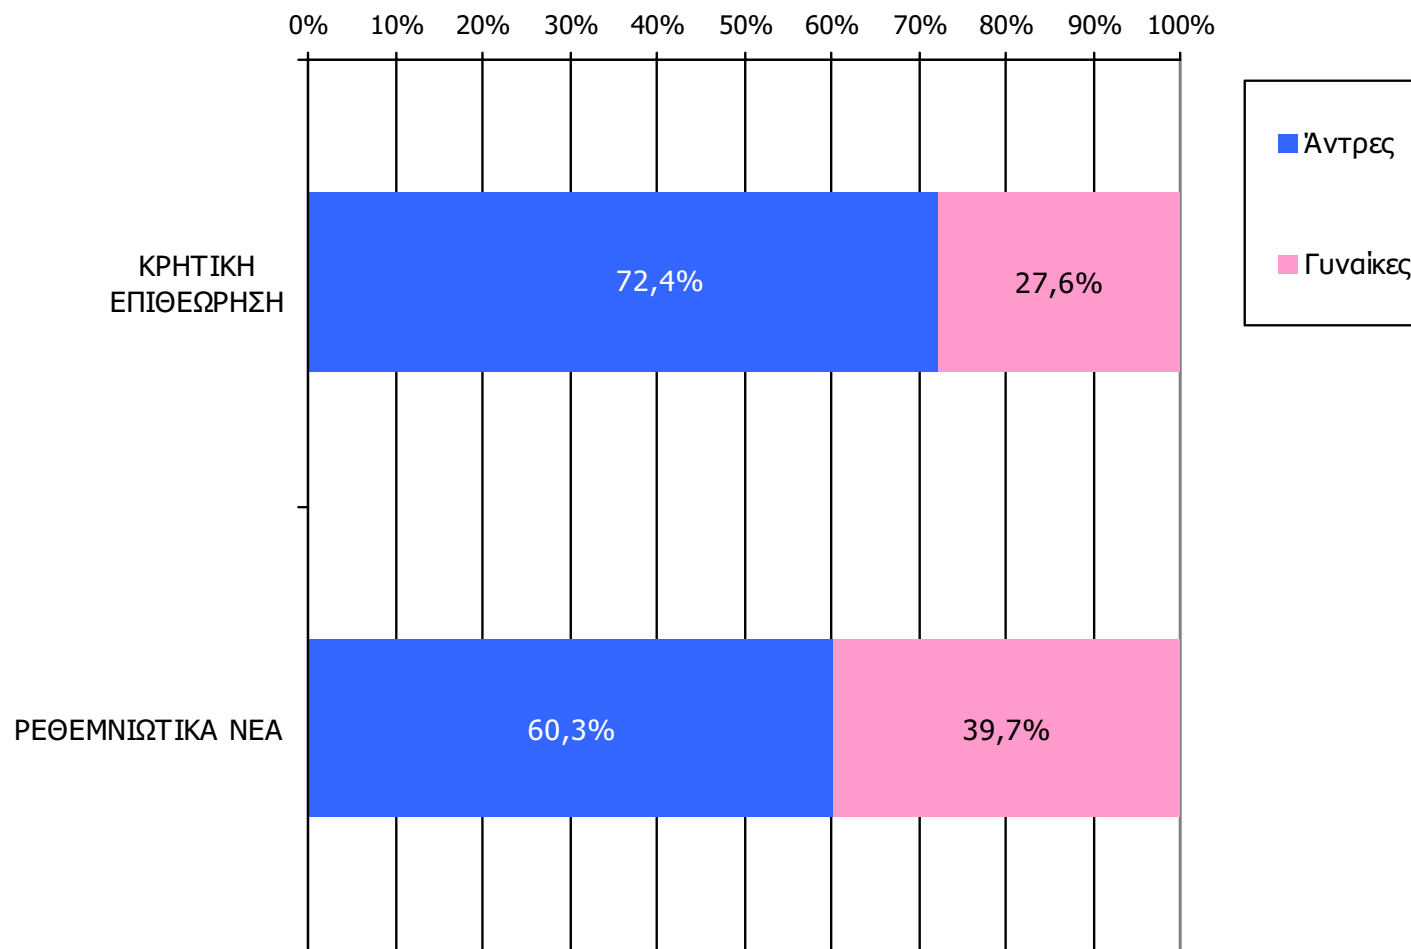

Αναγνωσιμότητα μέσω τεύχους ημερήσιου τοπικού τύπου Νομού Ρεθύμνης - Φύλο/ Προφίλ

Πότε την διαβάσατε τελευταία φορά; (Χθες ή την τελευταία φορά που κυκλοφόρησε)

Βάση = Αναγνώστες (μέσου τεύχους) κάθε τίτλου