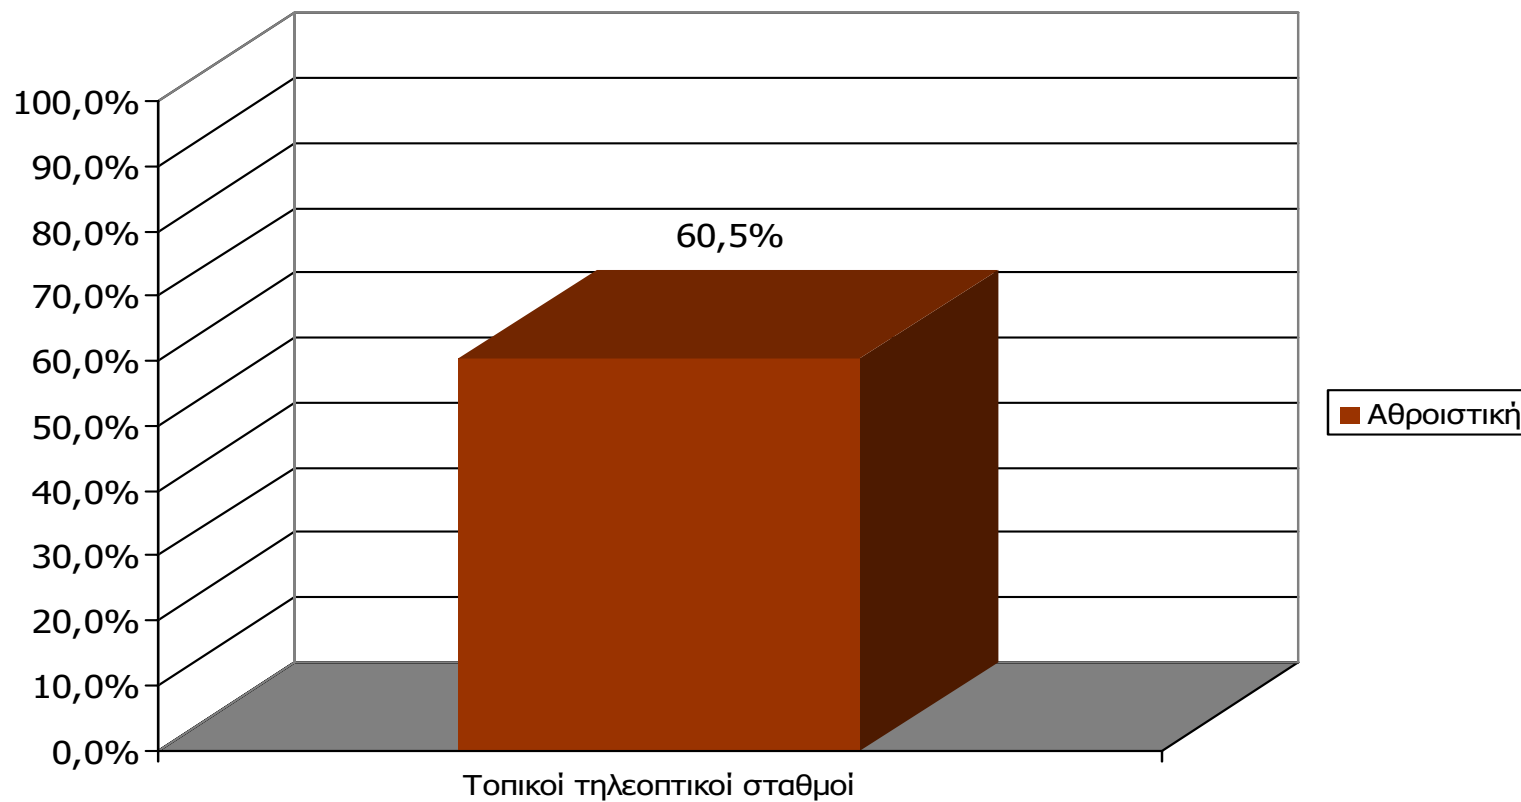

Αθροιστική τηλεθέαση εβδομάδας τοπικών τηλεοπτικών σταθμών Νομού Ρεθύμνης (λίγα λεπτά την τελευταία εβδομάδα)

Μ.Ο.: 1.00 Τ/Σ

Βάση = Σύνολο ερωτηθέντων (N=650)