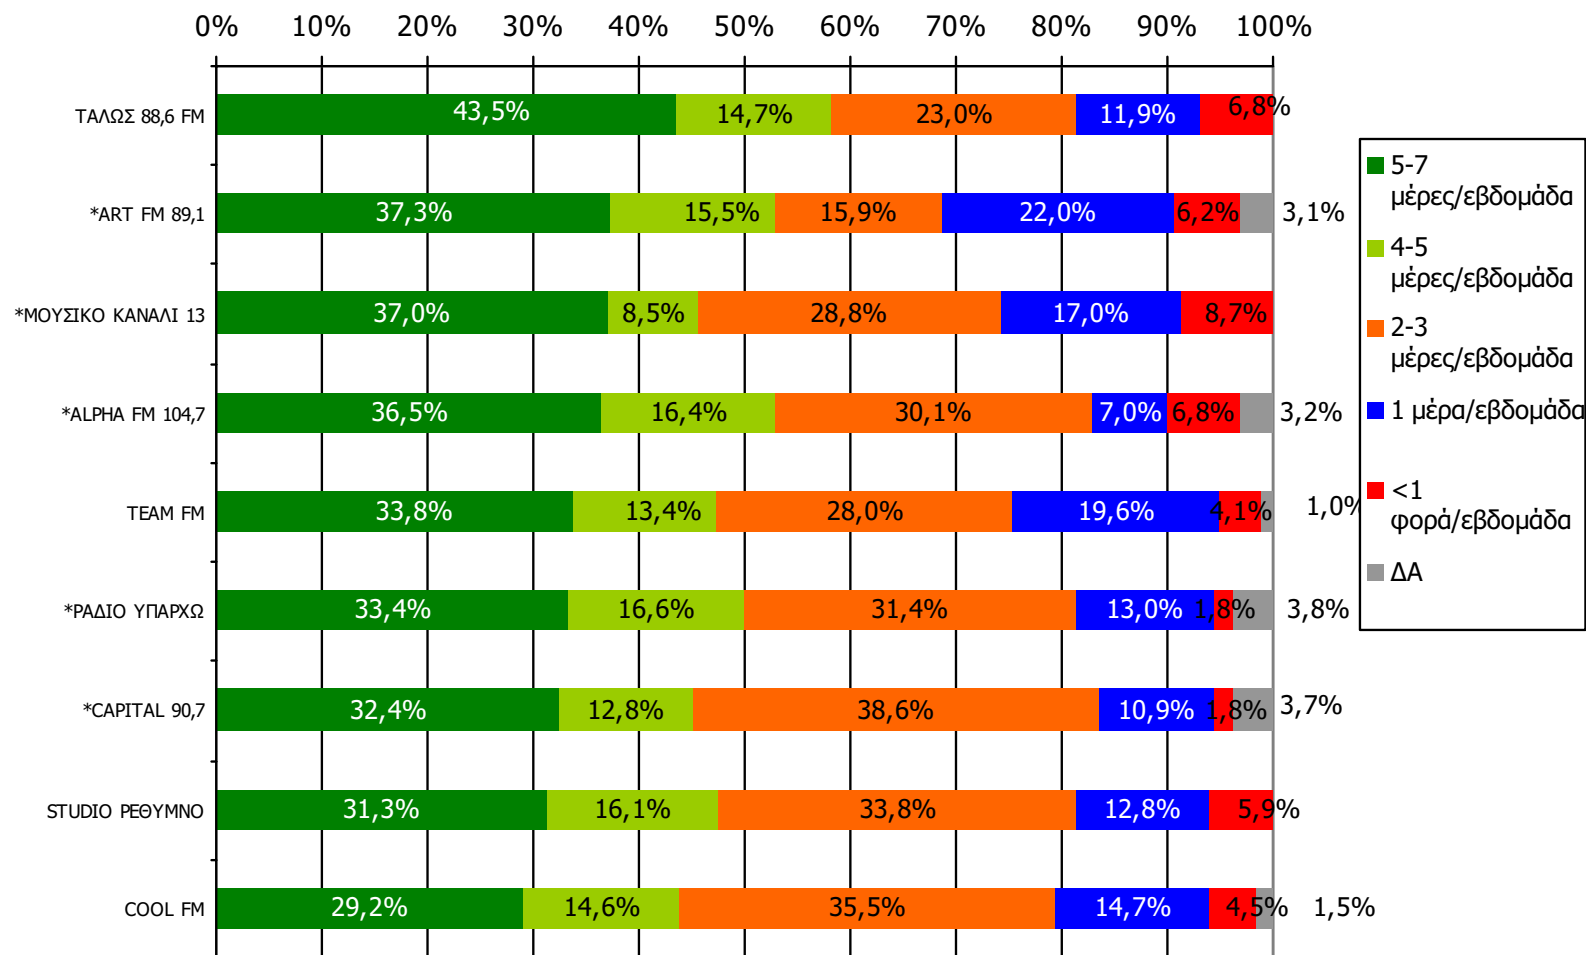

**Αθροιστική ακροαματικότητα εβδομάδας τοπικών Ρ/Σ
Νομού Ρεθύμνης (λίγα λεπτά την τελευταία εβδομάδα)
Προβολές στον πληθυσμό 15 ετών και άνω-2**

Πληθυσμός Νομού Ρεθύμνης , 15 ετών και άνω: 65.040 άτομα	Προβολή στον πληθυσμό 15 ετών και άνω	95% Διάστημα Εμπιστοσύνης	
		Κάτω φράγμα	Άνω φράγμα
ΗΧΟΣ - FM 94,2	5.000	4.000	6.000
ΜΕΛΩΔΙΑ	4.000	3.000	5.000
ΜΟΥΣΙΚΟ ΚΑΝΑΛΙ 13	3.000	2.000	5.000
ΡΑΔΙΟ ΜΕΓΑΛΟΝΗΣΟΣ 89,6 FM	3.000	2.000	4.000
HOT RADIO 92,5	3.000	2.000	4.000
ART FM 89,1	3.000	2.000	4.000
ALPHA FM 104,7	3.000	2.000	4.000
ΡΑΔΙΟΚΥΜΑΤΑ	3.000	2.000	4.000
ΡΑΔΙΟ ΦΟΙΝΙΚΑΣ	3.000	2.000	4.000

ΣΥΧΝΟΤΗΤΑ ΑΚΡΟΑΣΗΣ ΡΑΔΙΟΦΩΝΙΚΩΝ ΣΤΑΘΜΩΝ Νομού Ρεθύμνης (λίγα λεπτά την τελευταία εβδομάδα)-1

Πόσο συχνά ακούτε το ραδιοφωνικό σταθμό...

Βάση = Ακροατές (εβδομάδας) κάθε σταθμού

*Ενδεικτικά στοιχεία- Βάση μικρότερη των 60 ατόμων