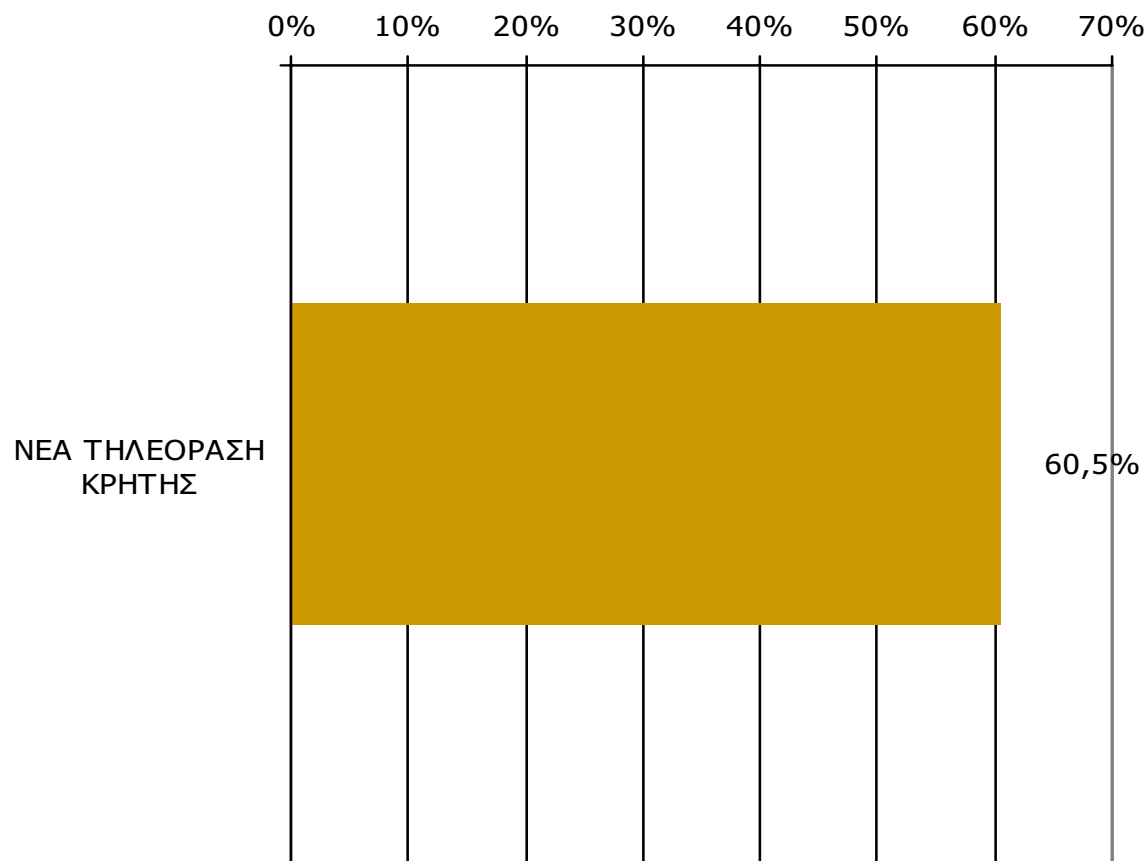

Αθροιστική τηλεθέαση εβδομάδας τοπικών τηλεοπτικών σταθμών Νομού Ρεθύμνης (λίγα λεπτά την τελευταία εβδομάδα)

Θα σας διαβάσω μια σειρά από τοπικούς τηλεοπτικούς σταθμούς που εκπέμπουν στο νομό σας και θέλω να μου πείτε για κάθε έναν από αυτούς, αν τον παρακολουθήσατε την τελευταία εβδομάδα για τουλάχιστον λίγα λεπτά.

Βάση = Σύνολο ερωτηθέντων (N=650)