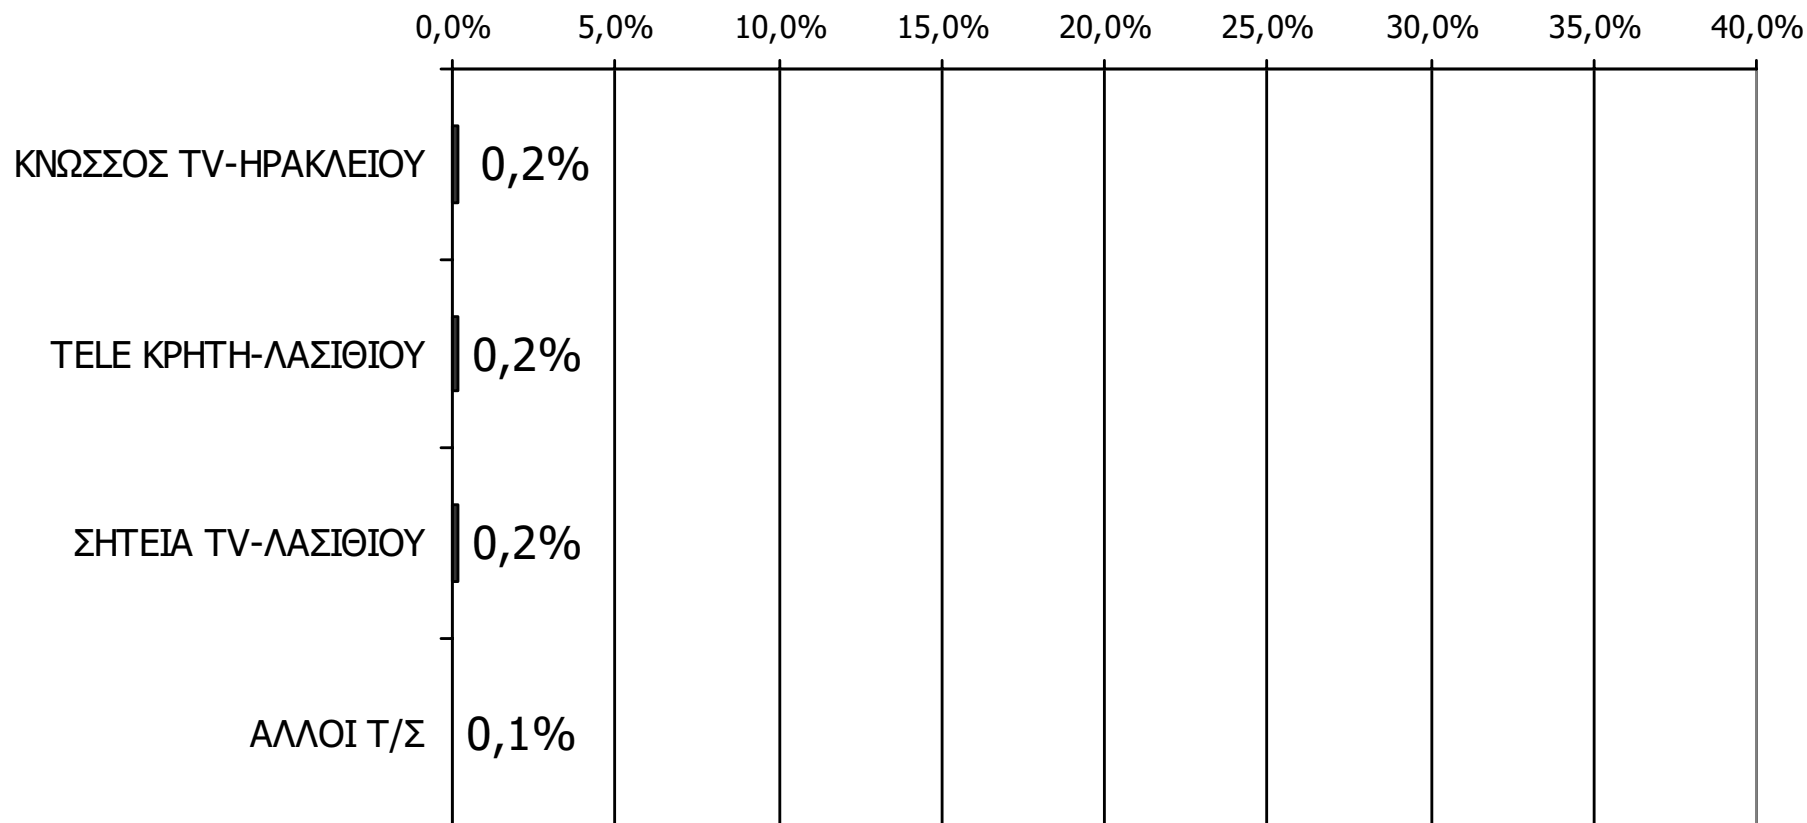

(Δεν παρακολούθησαν: 47,3%)

Παρουσιάζονται οι Τ/Σ που εμφάνισαν ποσοστό $\geq 0,5\%$

Βάση = Σύνολο ερωτηθέντων (N=650)

ΤΗΛΕΘΕΑΣΗ ΤΗΛΕΟΠΤΙΚΩΝ ΣΤΑΘΜΩΝ (λίγα λεπτά την τελευταία εβδομάδα) - 2

Γενικά χθες παρακολουθήσατε άλλους τοπικούς τηλεοπτικούς σταθμούς που εκπέμπουν στο νομό σας; Αν ναι, ποιους;