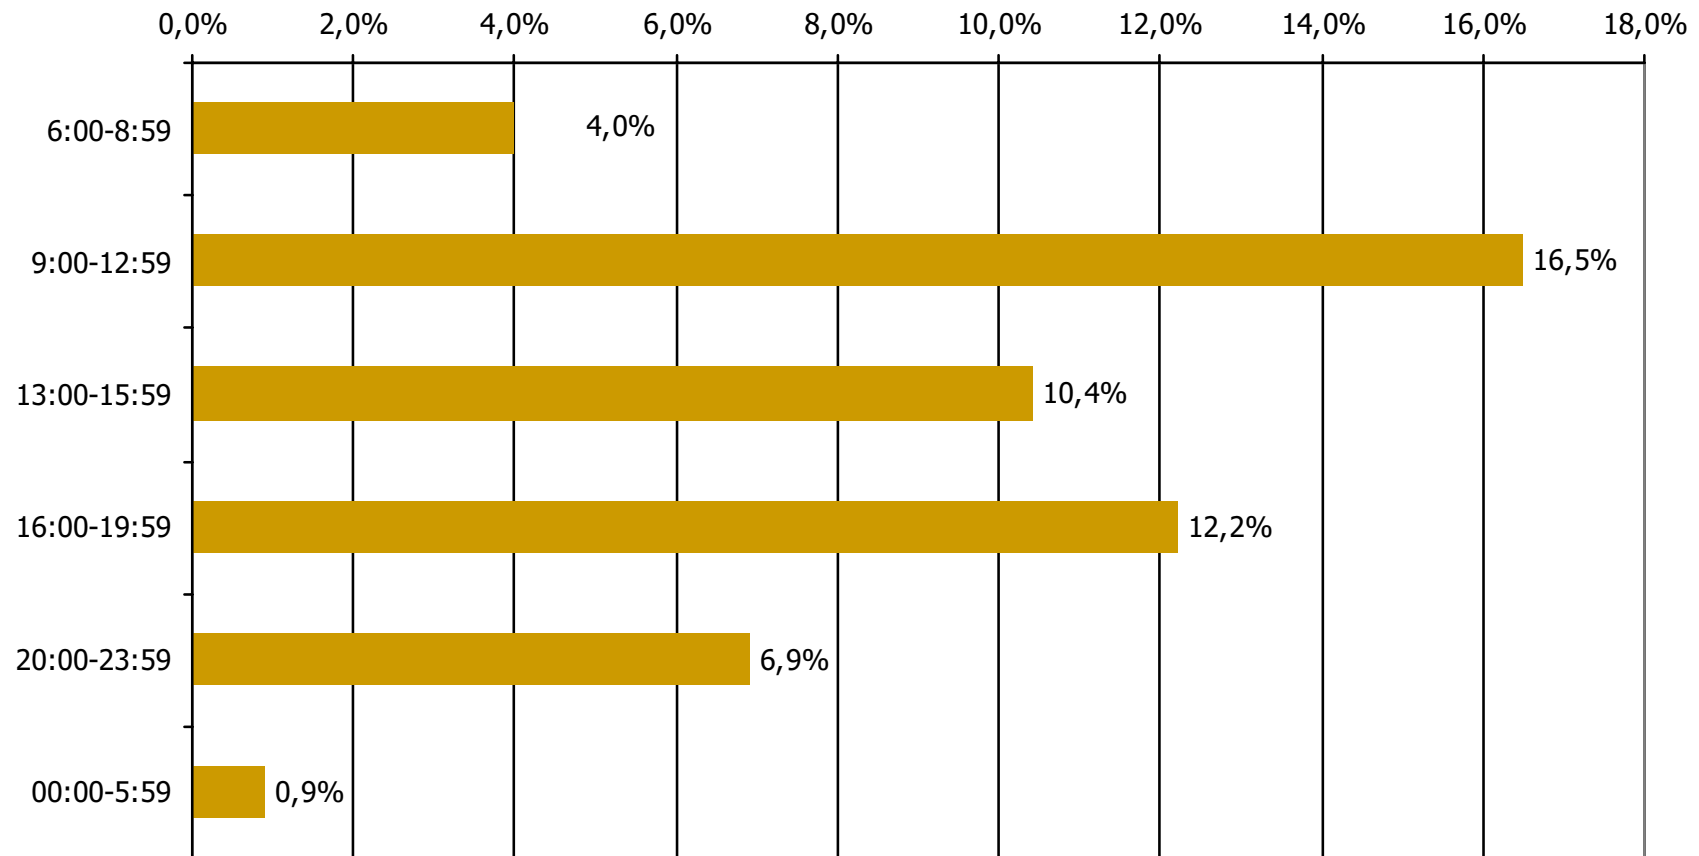

Μέση κάλυψη χρονικών ζωνών της ημέρας τοπικών Ρ/Σ Νομού Ρεθύμνης

Βάση = Σύνολο ερωτηθέντων (N=650)