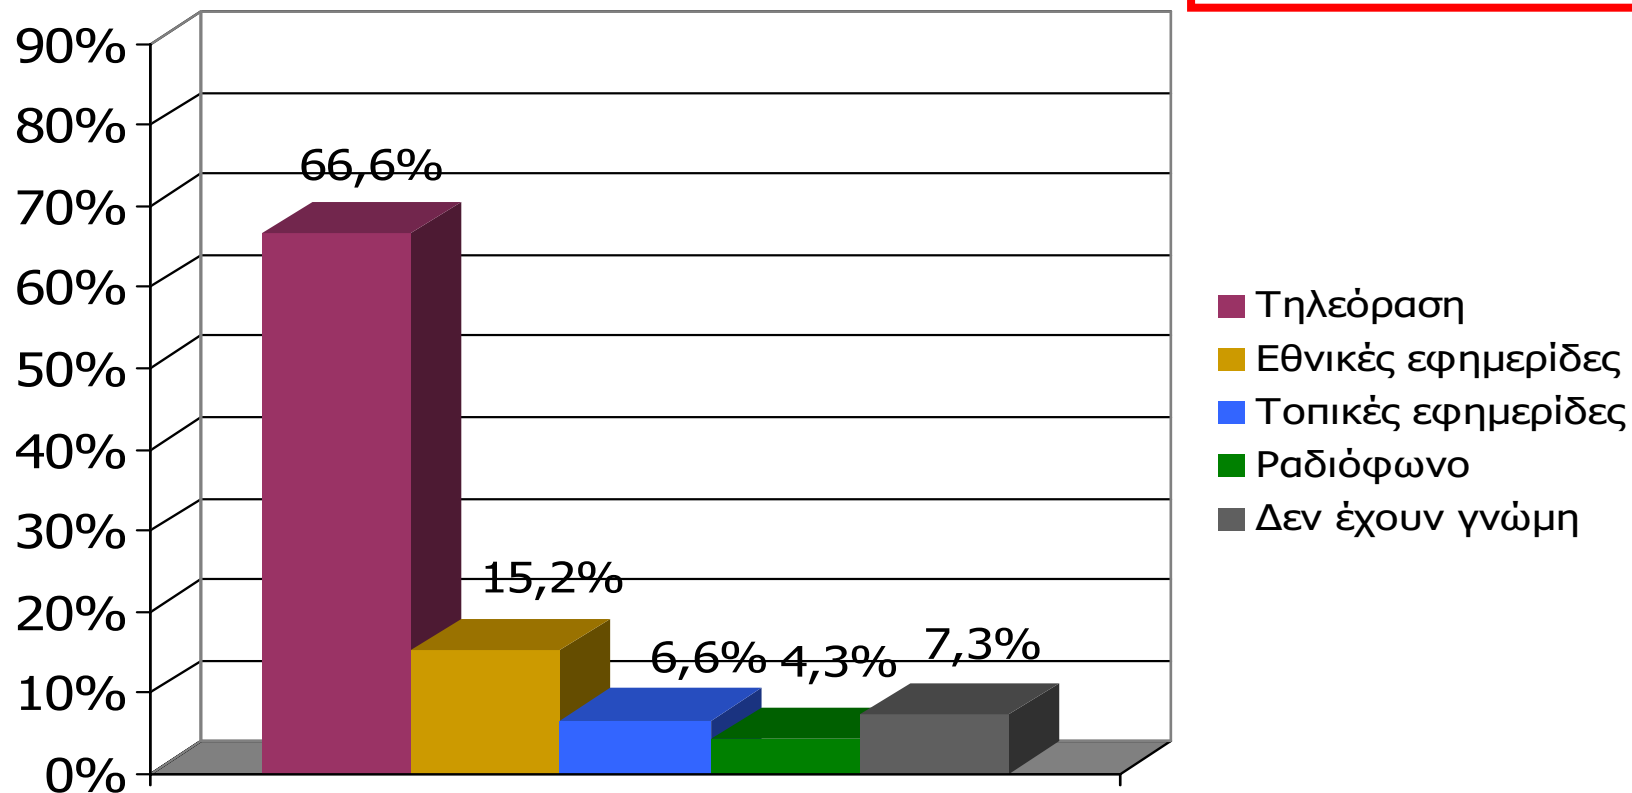

Γενική Εμπιστοσύνη σε ΜΜΕ (Νομός Ρεθύμνης)

Σκεπτόμενοι την ενημέρωσή σας συνολικά, θα σας διαβάσω τέσσερις βασικές πηγές ενημέρωσης και θα ήθελα να τις βάλετε σε σειρά ξεκινώντας από αυτήν που εμπιστεύεστε περισσότερο για την ενημέρωσή σας σε πολιτικά και διεθνή θέματα και καταλήγοντας σε αυτήν που εμπιστεύεστε λιγότερο.

ΠΡΩΤΕΣ ΑΝΑΦΟΡΕΣ

Βάση = Σύνολο ερωτηθέντων (N=650)