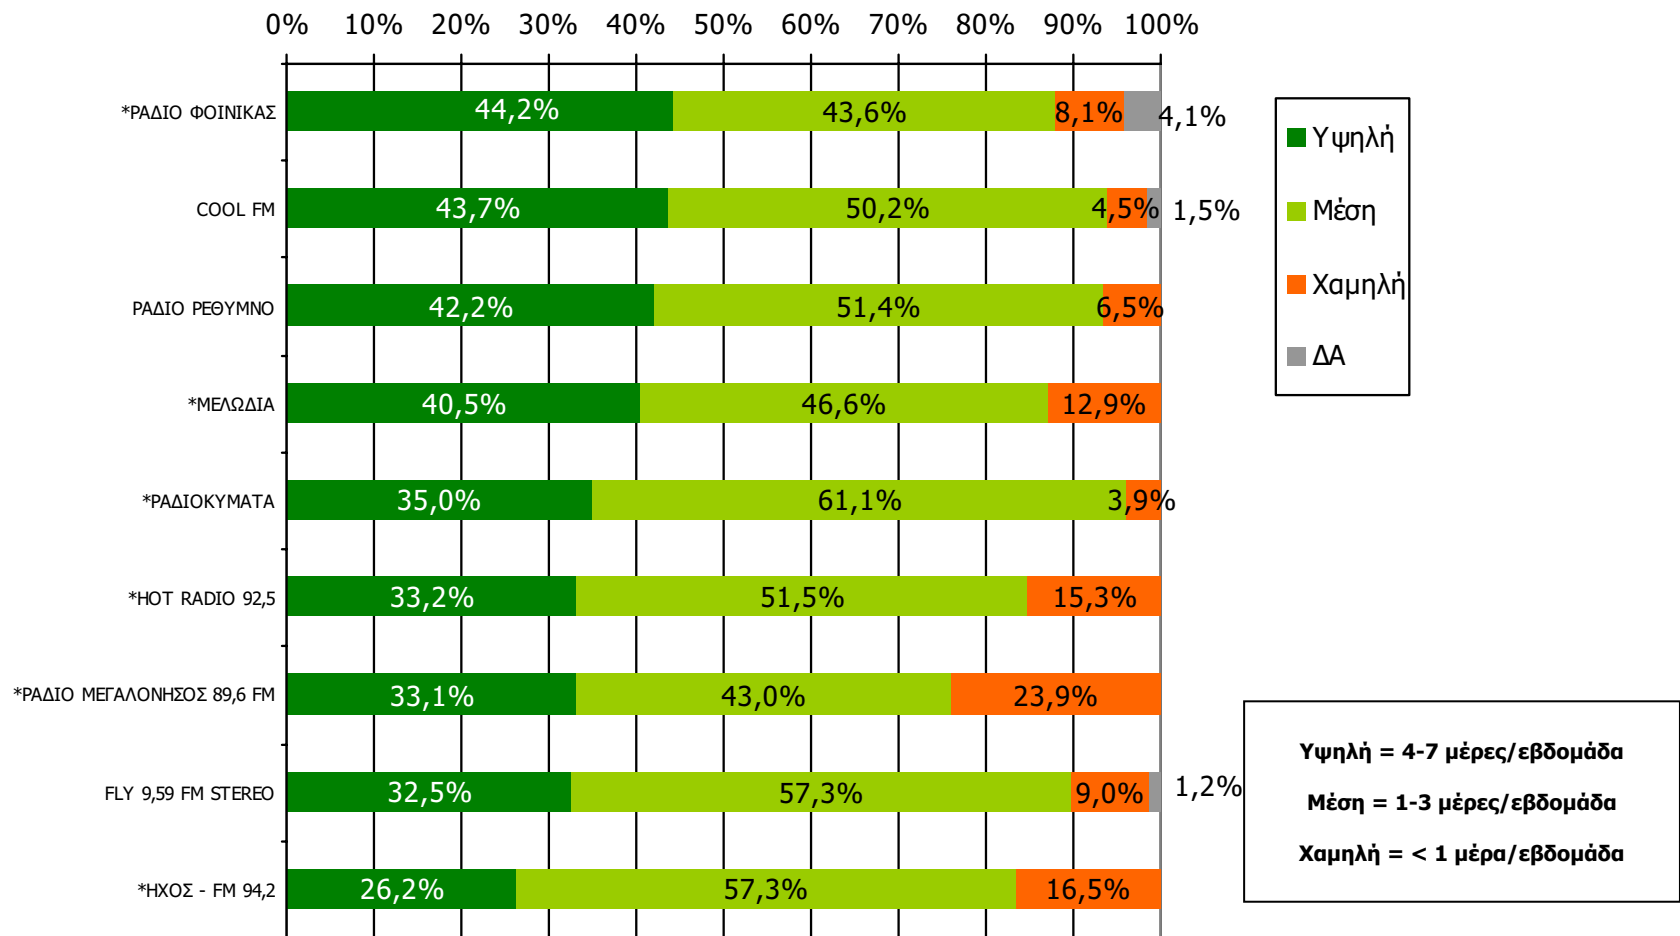

ΣΥΧΝΟΤΗΤΑ ΑΚΡΟΑΣΗΣ ΡΑΔΙΟΦΩΝΙΚΩΝ ΣΤΑΘΜΩΝ Νομού Ρεθύμνης (λίγα λεπτά την τελευταία εβδομάδα)-2

Πόσο συχνά ακούτε το ραδιοφωνικό σταθμό...

Βάση = Ακροατές (εβδομάδας) κάθε σταθμού

*Ενδεικτικά στοιχεία- Βάση μικρότερη των 60 ατόμων