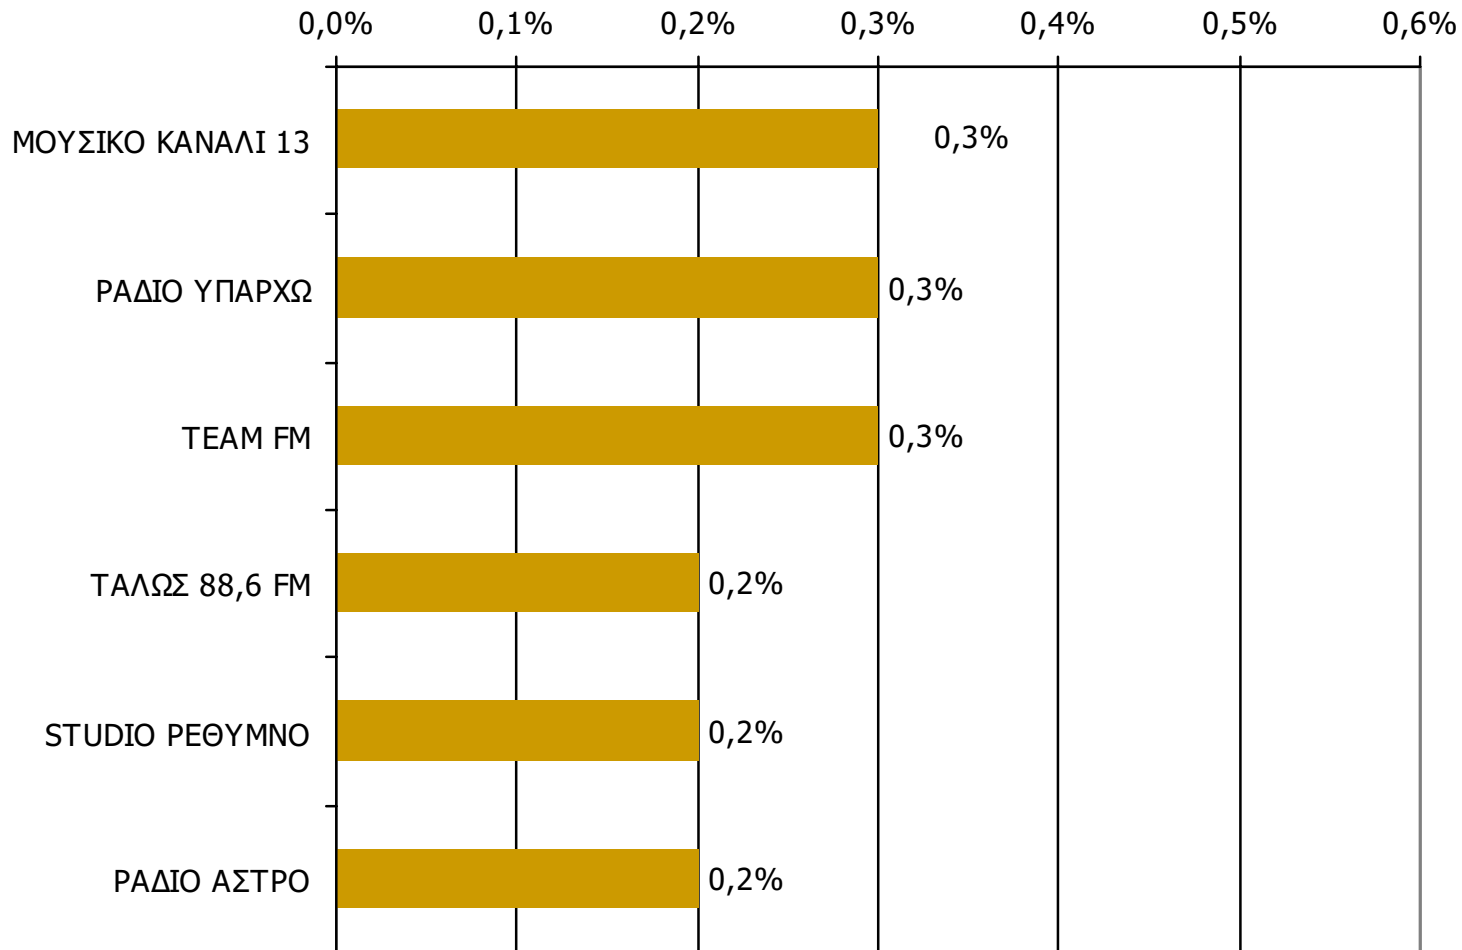

Μέση κάλυψη χρονικών ζωνών της ημέρας τοπικών Ρ/Σ Νομού Ρεθύμνης 00:00-05:59

Ποιες ώρες ακούσατε το ραδιοφωνικό σταθμό...

Βάση = Σύνολο ερωτηθέντων (N=650)

* Εμφανίζονται οι Ρ/Σ που αναφέρθηκαν στη συγκεκριμένη ζώνη