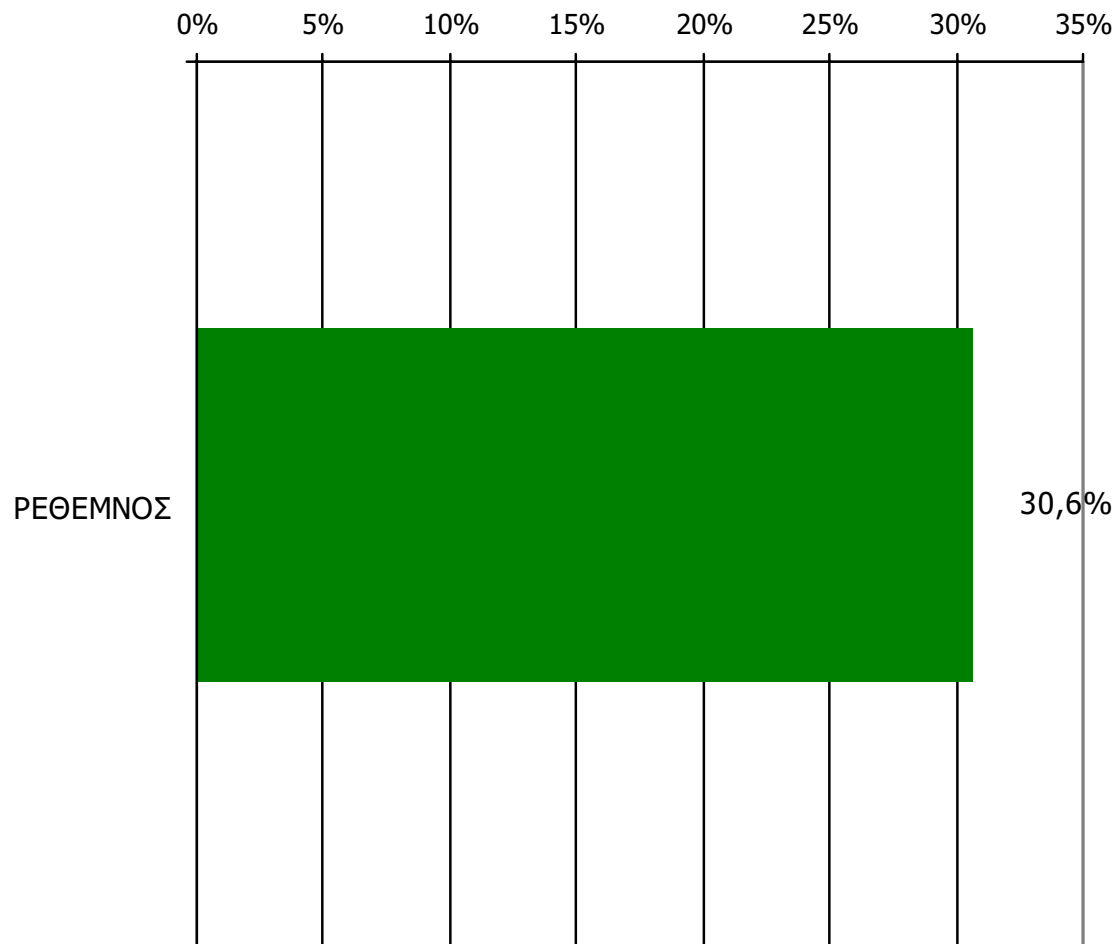

Αθροιστική αναγνωσιμότητα τριμήνου εβδομαδιαίου τοπικού τύπου Νομού Ρεθύμνης (έστω 2' το τελευταίο τρίμηνο)

Θα σας διαβάσω τώρα μια σειρά από εβδομαδιαίες τοπικές εφημερίδες που εκδίδονται στο νομό σας και θέλω να μου πείτε για κάθε μία από αυτές, αν την έχετε διαβάσει ή ξεφυλλίσει για τουλάχιστον 2' το τελευταίο τρίμηνο

Βάση = Σύνολο ερωτηθέντων (N=650)