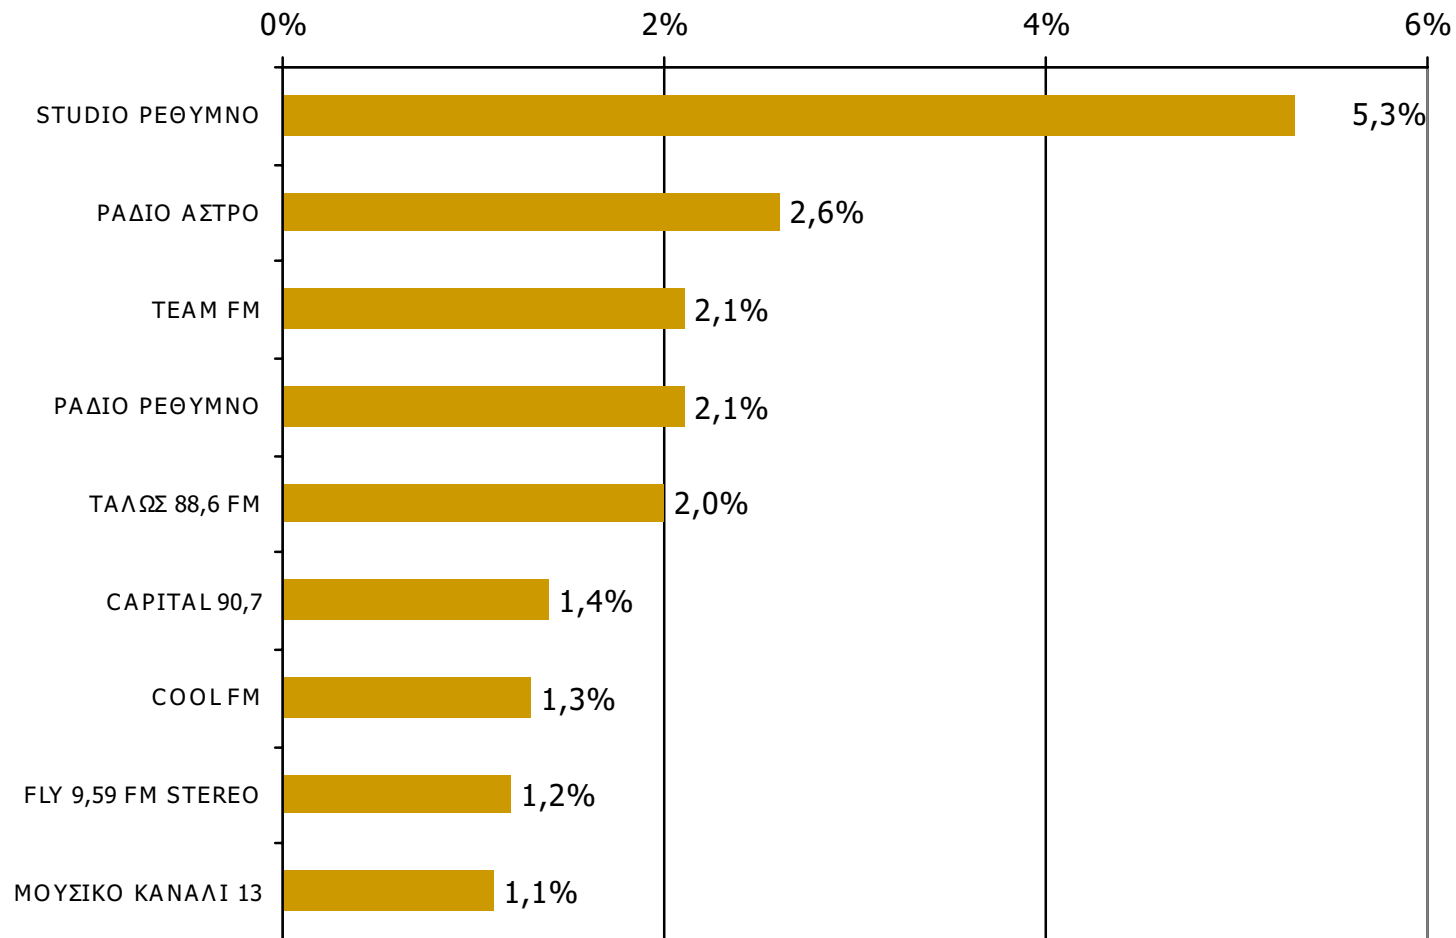

Μέση κάλυψη χρονικών ζωνών της ημέρας τοπικών Ρ/Σ Νομού Ρεθύμνης 9:00-12:59-1

Ποιες ώρες ακούσατε το ραδιοφωνικό σταθμό...

Βάση = Σύνολο ερωτηθέντων (N=650)