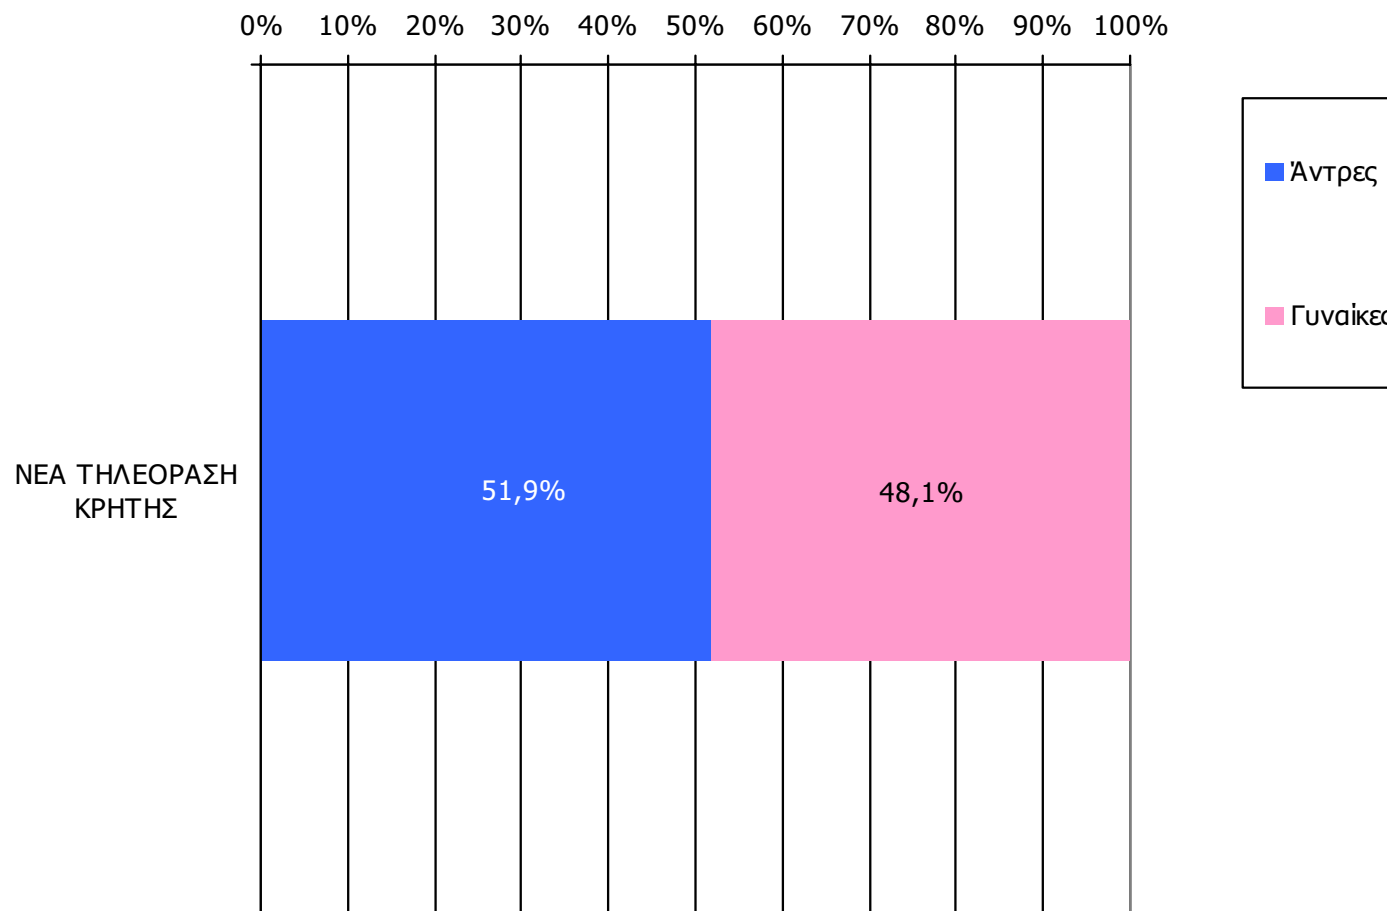

Μέση ημερήσια κάλυψη τοπικών τηλεοπτικών σταθμών Νομού Ρεθύμνης -Φύλο/ Προφίλ

Τον τηλεοπτικό σταθμό... τον παρακολουθήσατε χτες;

Βάση = Τηλεθεατές (χθες) κάθε σταθμού