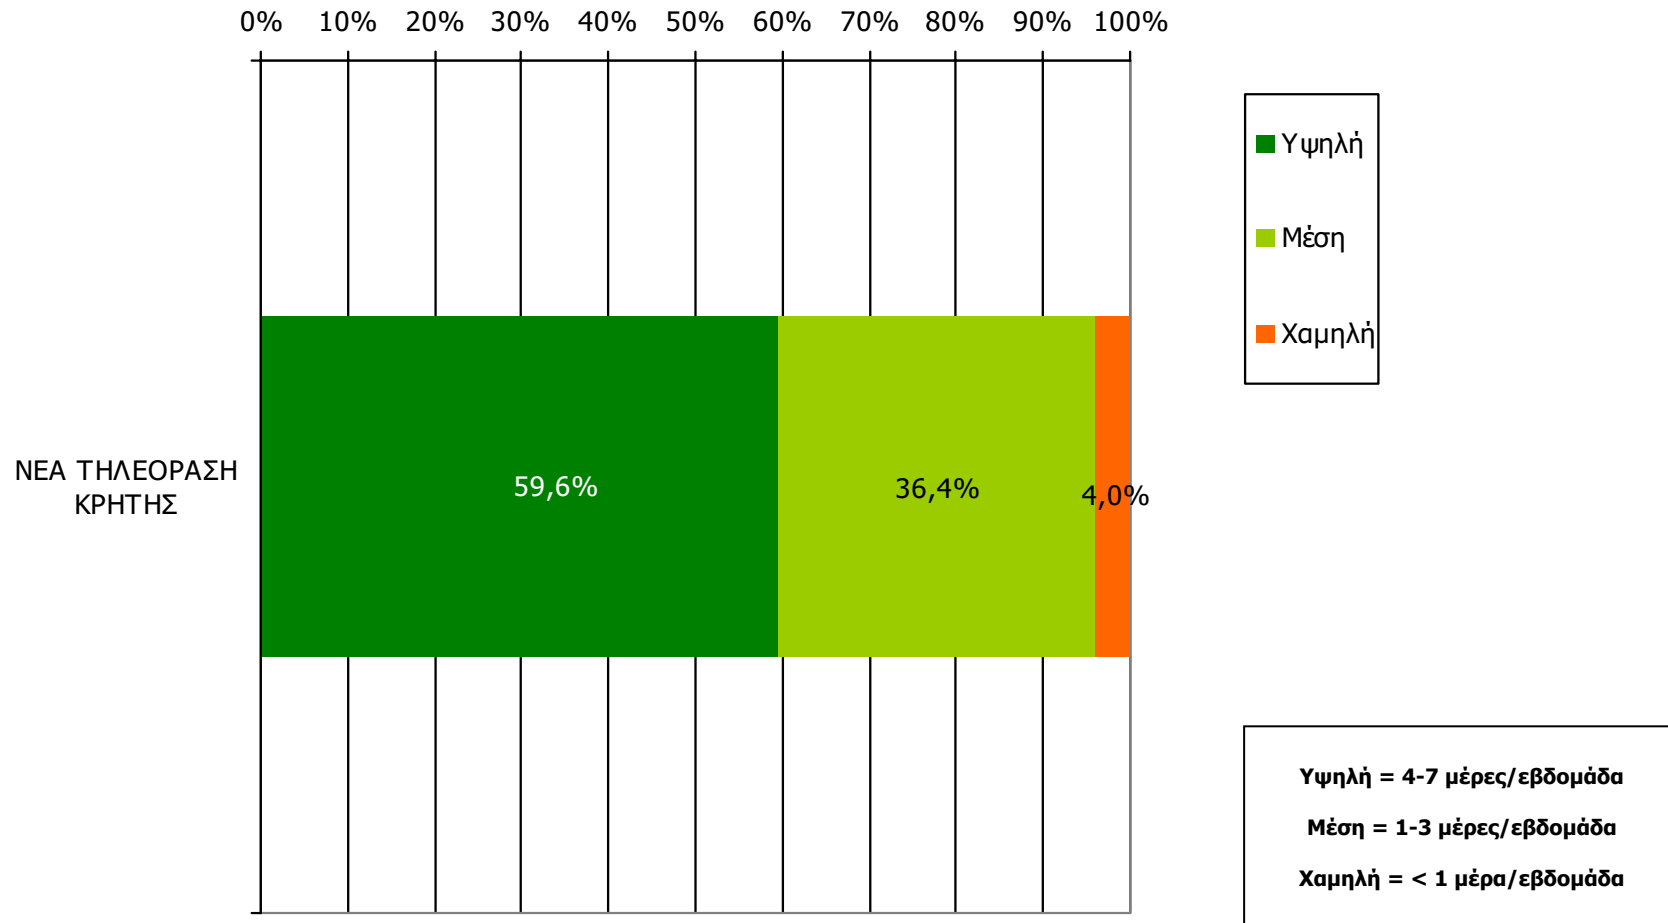

ΣΥΧΝΟΤΗΤΑ ΤΗΛΕΘΕΑΣΗΣ ΤΗΛΕΟΠΤΙΚΩΝ ΣΤΑΘΜΩΝ Νομού Ρεθύμνης (λίγα λεπτά την τελευταία εβδομάδα)

Πόσο συχνά παρακολουθείτε τον τηλεοπτικό σταθμό...

Βάση = Τηλεθεατές (εβδομάδας) κάθε σταθμού