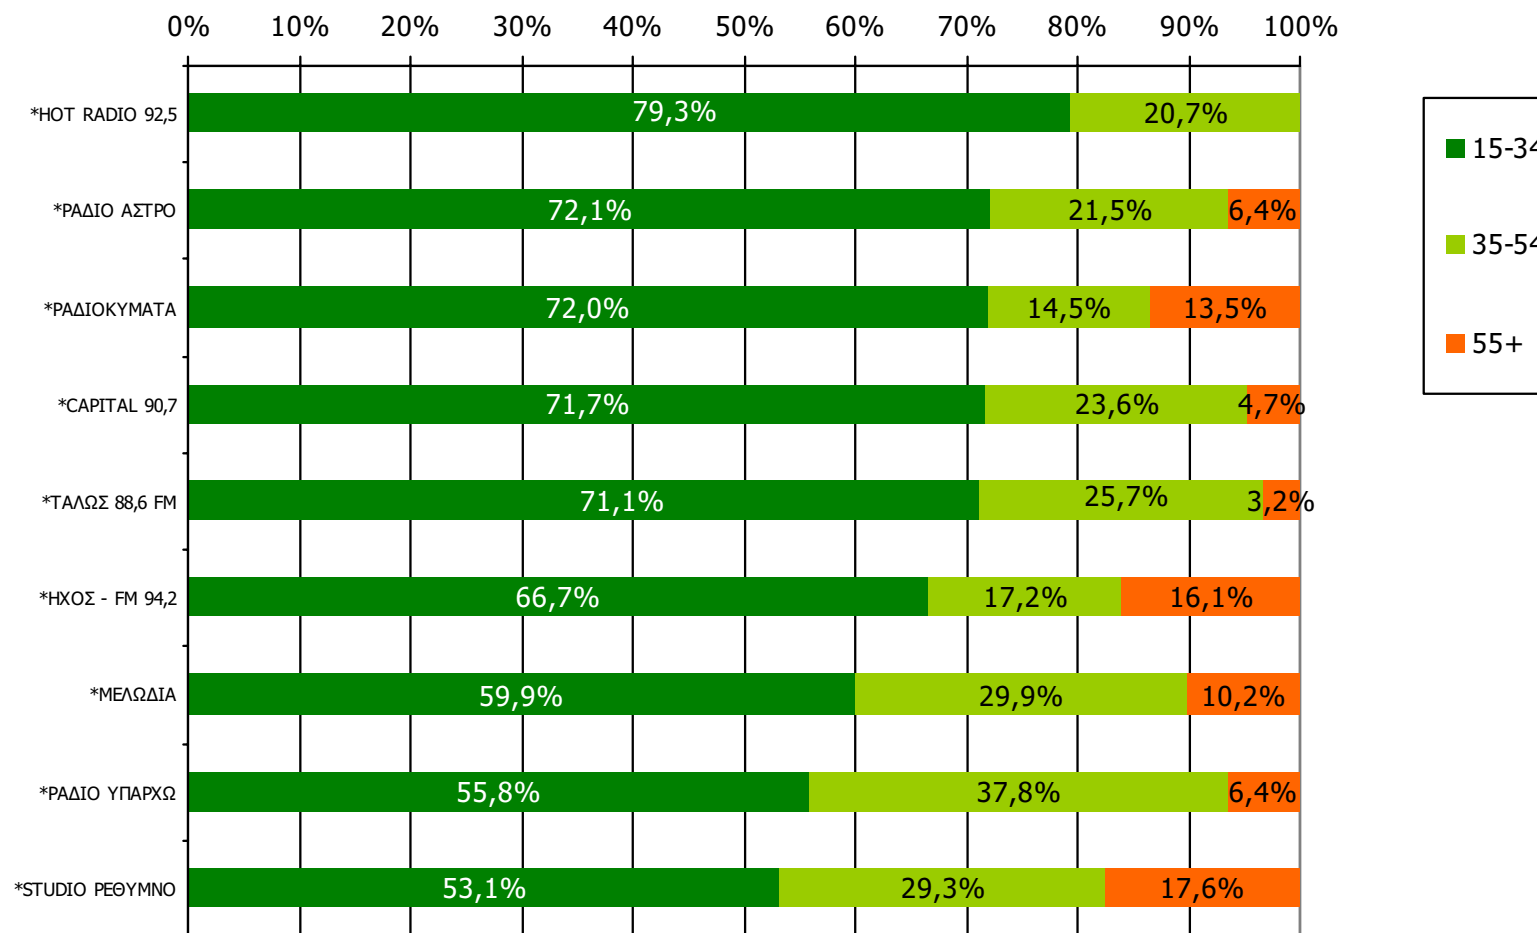

Τον ραδιοφωνικό σταθμό... ΤΟΝ ΑΚΟΥΣΑΤΕ ΧΤΕΣ;

Βάση = Ακροατές (χτες) κάθε σταθμού

*Ενδεικτικά στοιχεία- Βάση μικρότερη των 60 ατόμων

Μέση ημερήσια κάλυψη τοπικών Ρ/Σ Νομού Ρεθύμνης – Ηλικία / Προφίλ-1

Τον ραδιοφωνικό σταθμό... τον ακούσατε χτες;