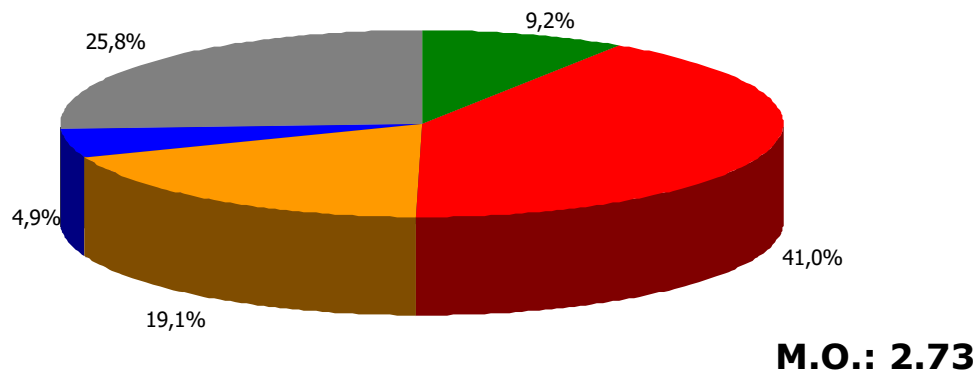

- Πολύ ικανοποιημένοι
- Αρκετά ικανοποιημένοι
- Λίγο ικανοποιημένοι
- Καθόλου ικανοποιημένοι
- ΔΓ/ΔΑ

Βάση = Σύνολο ερωτηθέντων (N=650)