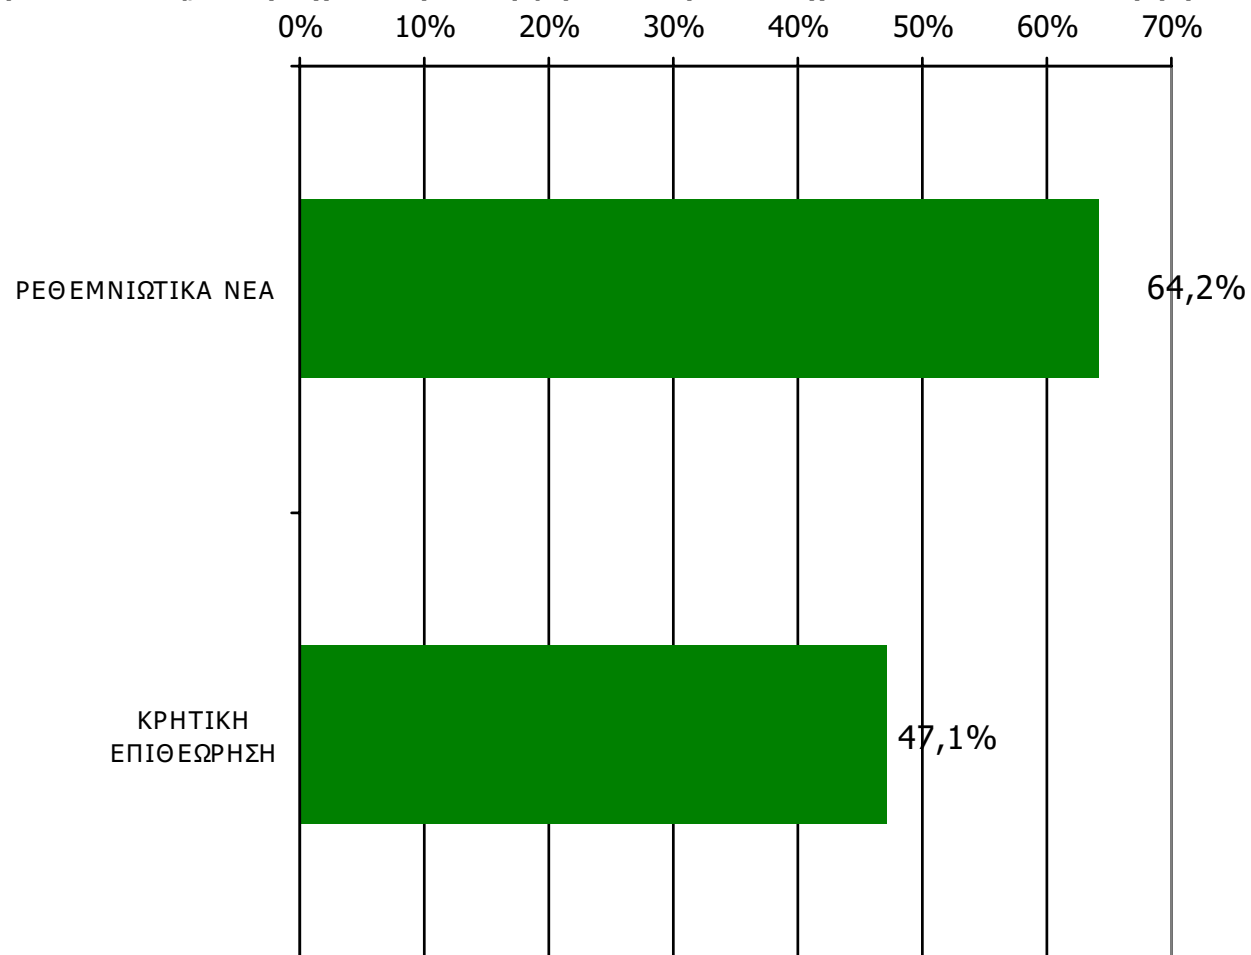

Βάση = Σύνολο ερωτηθέντων (N=650)

**Αθροιστική αναγνωσιμότητα τριμήνου ημερήσιου τοπικού τύπου
(έστω 2' το τελευταίο τρίμηνο) Νομού Ρεθύμνης
Προβολές στον πληθυσμό 15 ετών και άνω**

Πληθυσμός Νομού Ρεθύμνης, 15 ετών και άνω: 65.040 άτομα	Προβολή στον πληθυσμό 15 ετών και άνω	95% Διάστημα Εμπιστοσύνης	
		Κάτω φράγμα	Άνω φράγμα
ΡΕΘΕΜΝΙΩΤΙΚΑ ΝΕΑ	42.000	39.000	44.000
ΚΡΗΤΙΚΗ ΕΠΙΘΕΩΡΗΣΗ	31.000	28.000	33.000