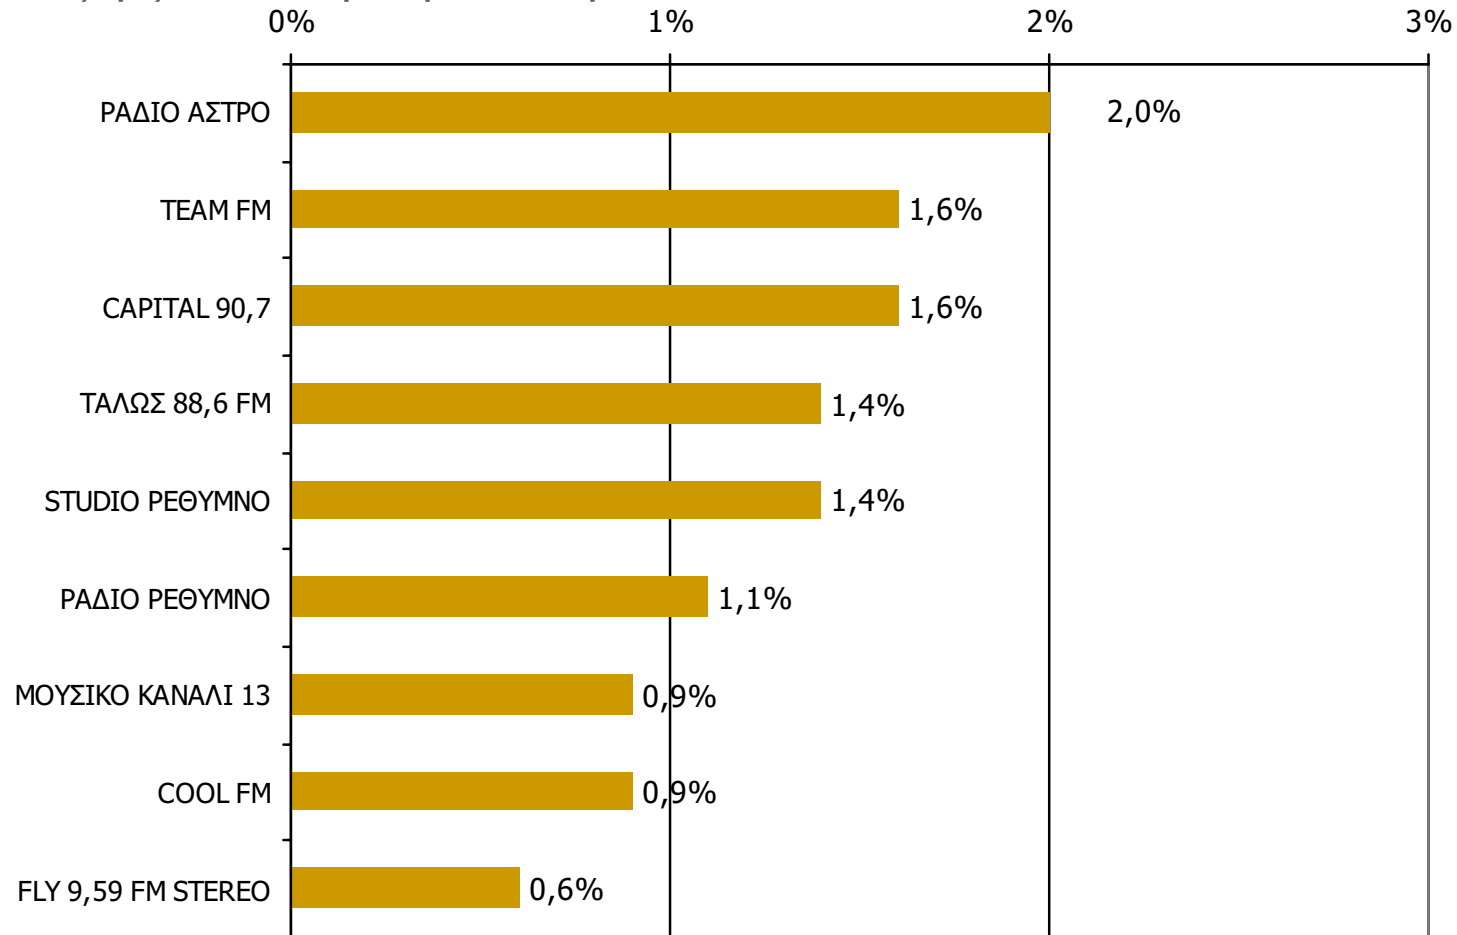

Μέση κάλυψη χρονικών ζωνών της ημέρας τοπικών Ρ/Σ Νομού Ρεθύμνης 13:00-15:59-1

Ποιες ώρες ακούσατε το ραδιοφωνικό σταθμό...

Βάση = Σύνολο ερωτηθέντων (N=650)