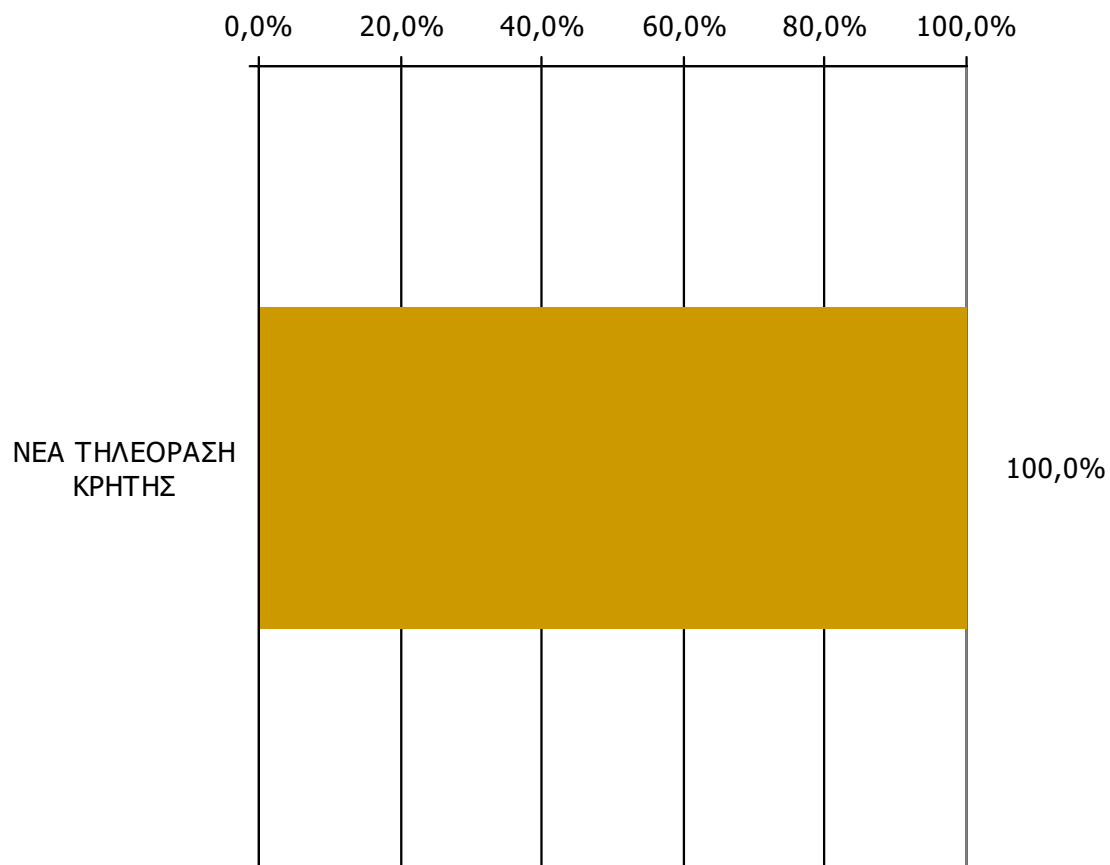

Μέση ημερήσια κάλυψη τοπικών τηλεοπτικών σταθμών Νομού Ρεθύμνης (Στο σύνολο των τηλεθεατών - χθες)

Τον τηλεοπτικό σταθμό... τον παρακολουθήσατε χτες;

Βάση = Τηλεθεατές τοπικών τηλεοπτικών σταθμών (χθες) N=155