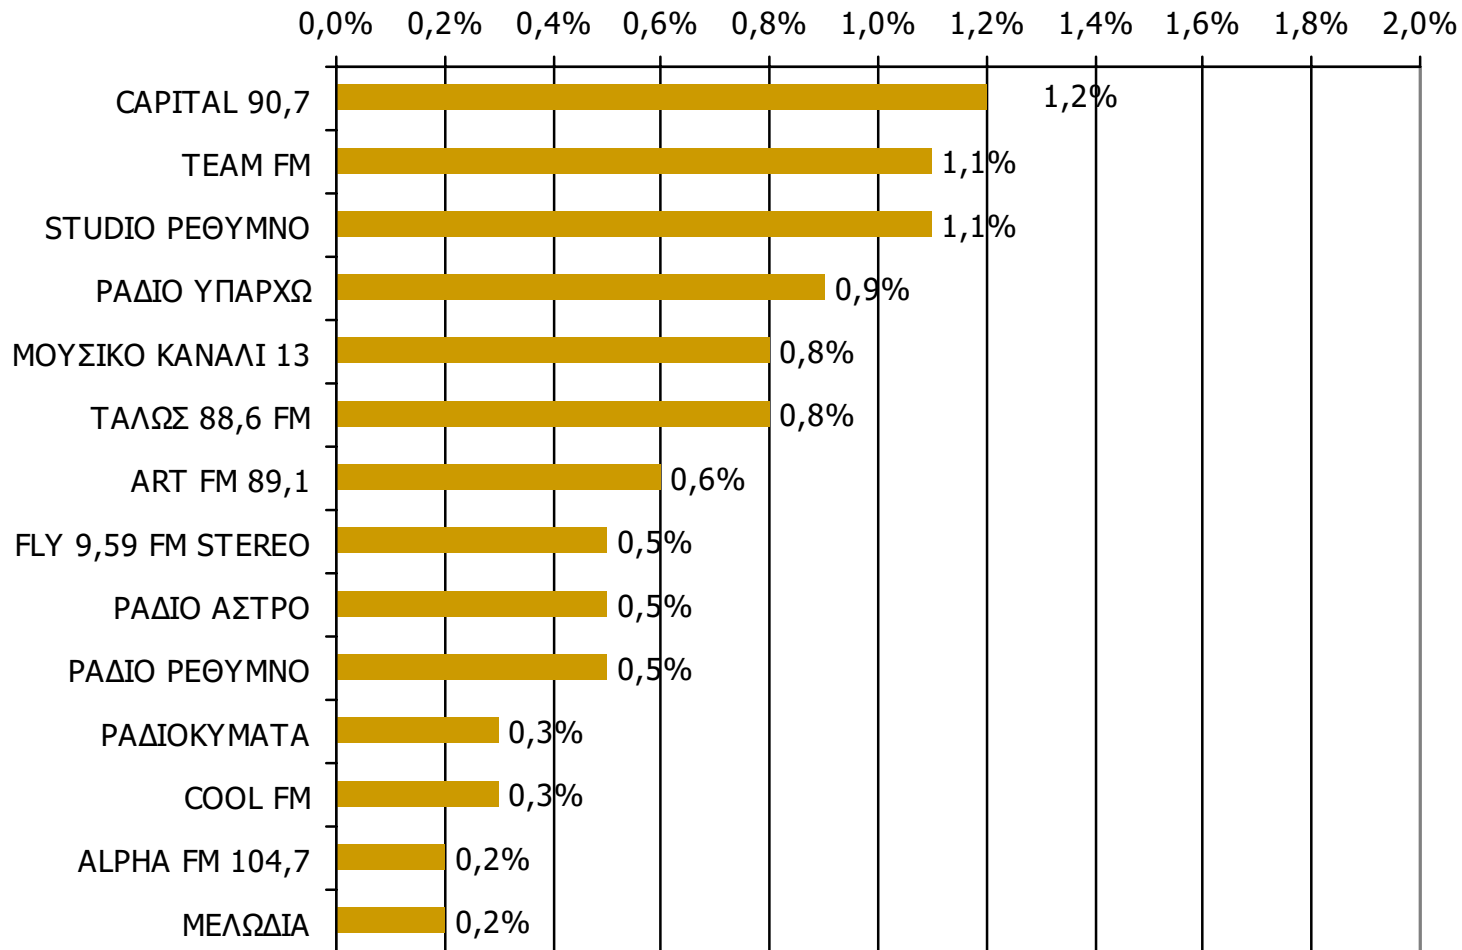

Μέση κάλυψη χρονικών ζωνών της ημέρας τοπικών Ρ/Σ Νομού Ρεθύμνης 20:00-23:59

Ποιες ώρες ακούσατε το ραδιοφωνικό σταθμό...

Βάση = Σύνολο ερωτηθέντων (N=650)

* Εμφανίζονται οι Ρ/Σ που αναφέρθηκαν στη συγκεκριμένη ζώνη