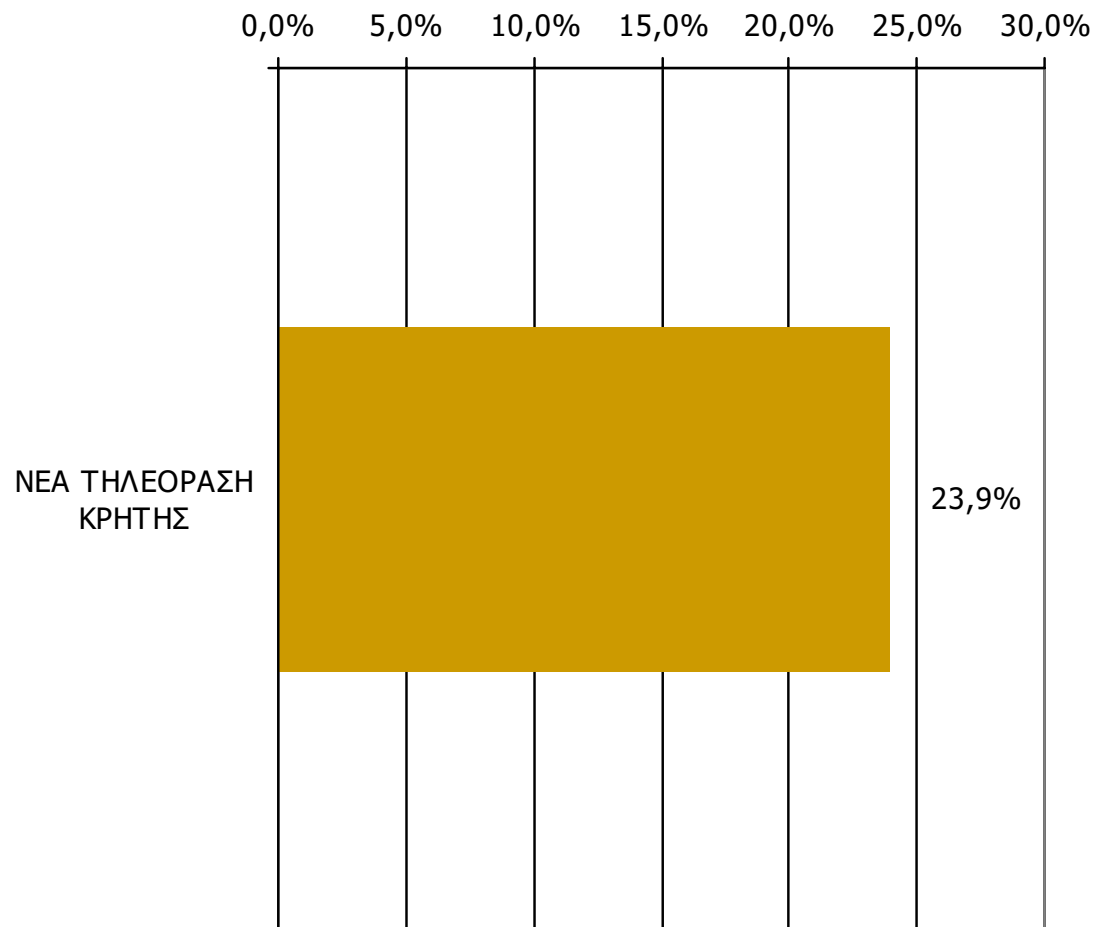

Μέση ημερήσια κάλυψη τοπικών τηλεοπτικών σταθμών Νομού Ρεθύμνης

Τον τηλεοπτικό σταθμό... τον παρακολουθήσατε χτες;

Βάση = Σύνολο ερωτηθέντων (N=650)