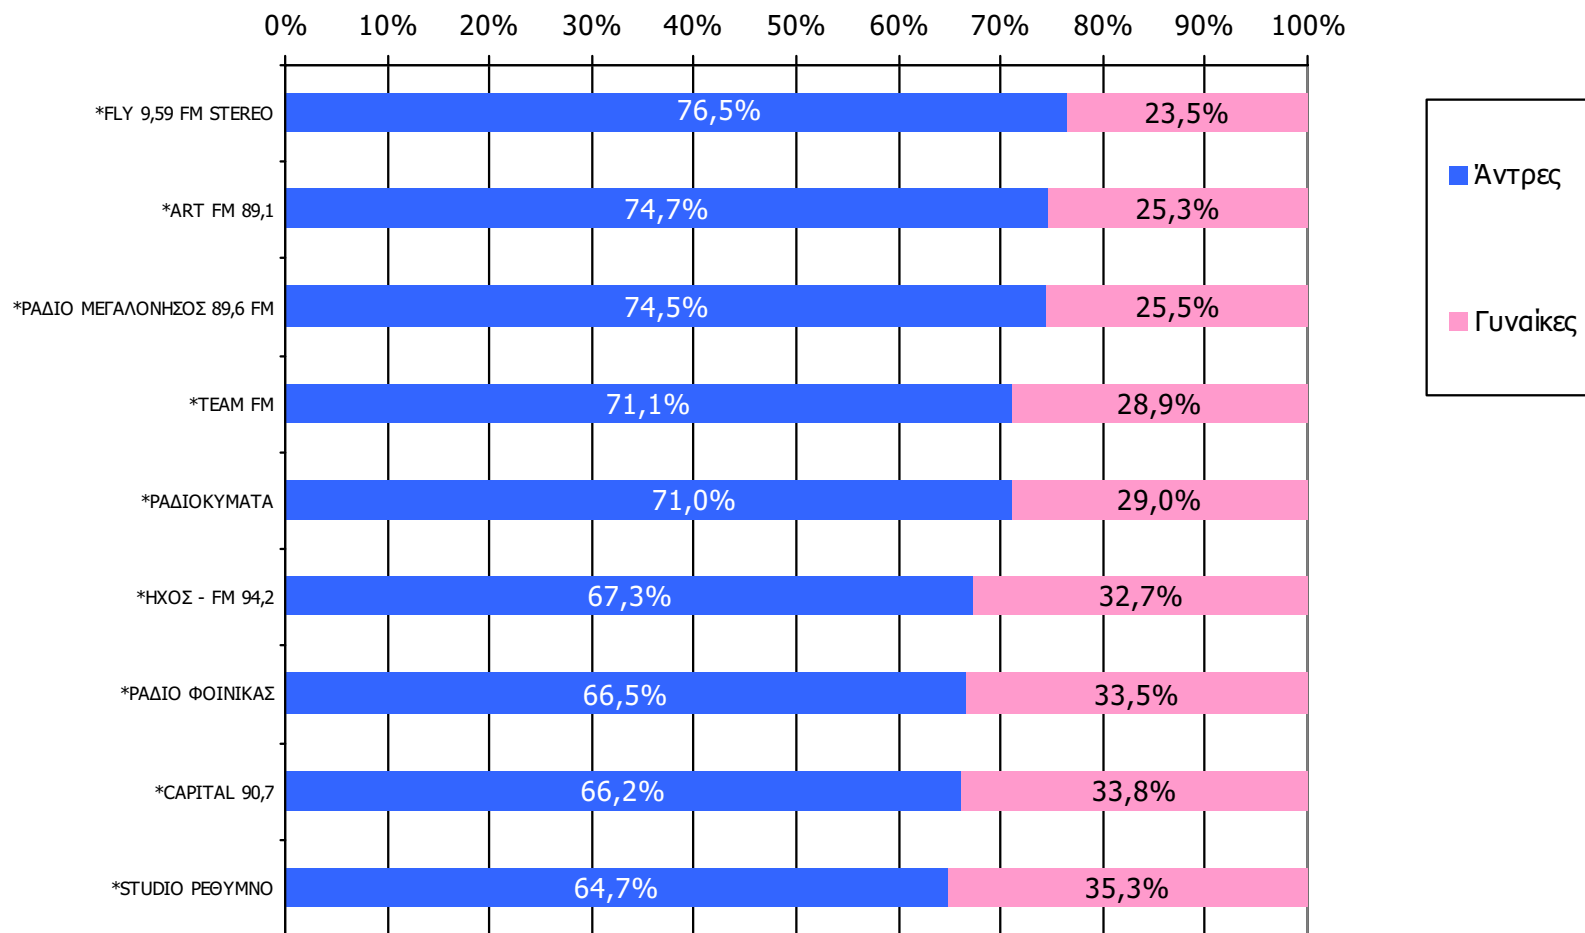

Μέση ημερήσια κάλυψη τοπικών Ρ/Σ Νομού Ρεθύμνης – Φύλο/ Προφίλ-1

Τον ραδιοφωνικό σταθμό... ΤΟΝ ΑΚΟΥΣΑΤΕ ΧΤΕΣ;

Βάση = Ακροατές (χτες) κάθε σταθμού

*Ενδεικτικά στοιχεία- Βάση μικρότερη των 60 ατόμων