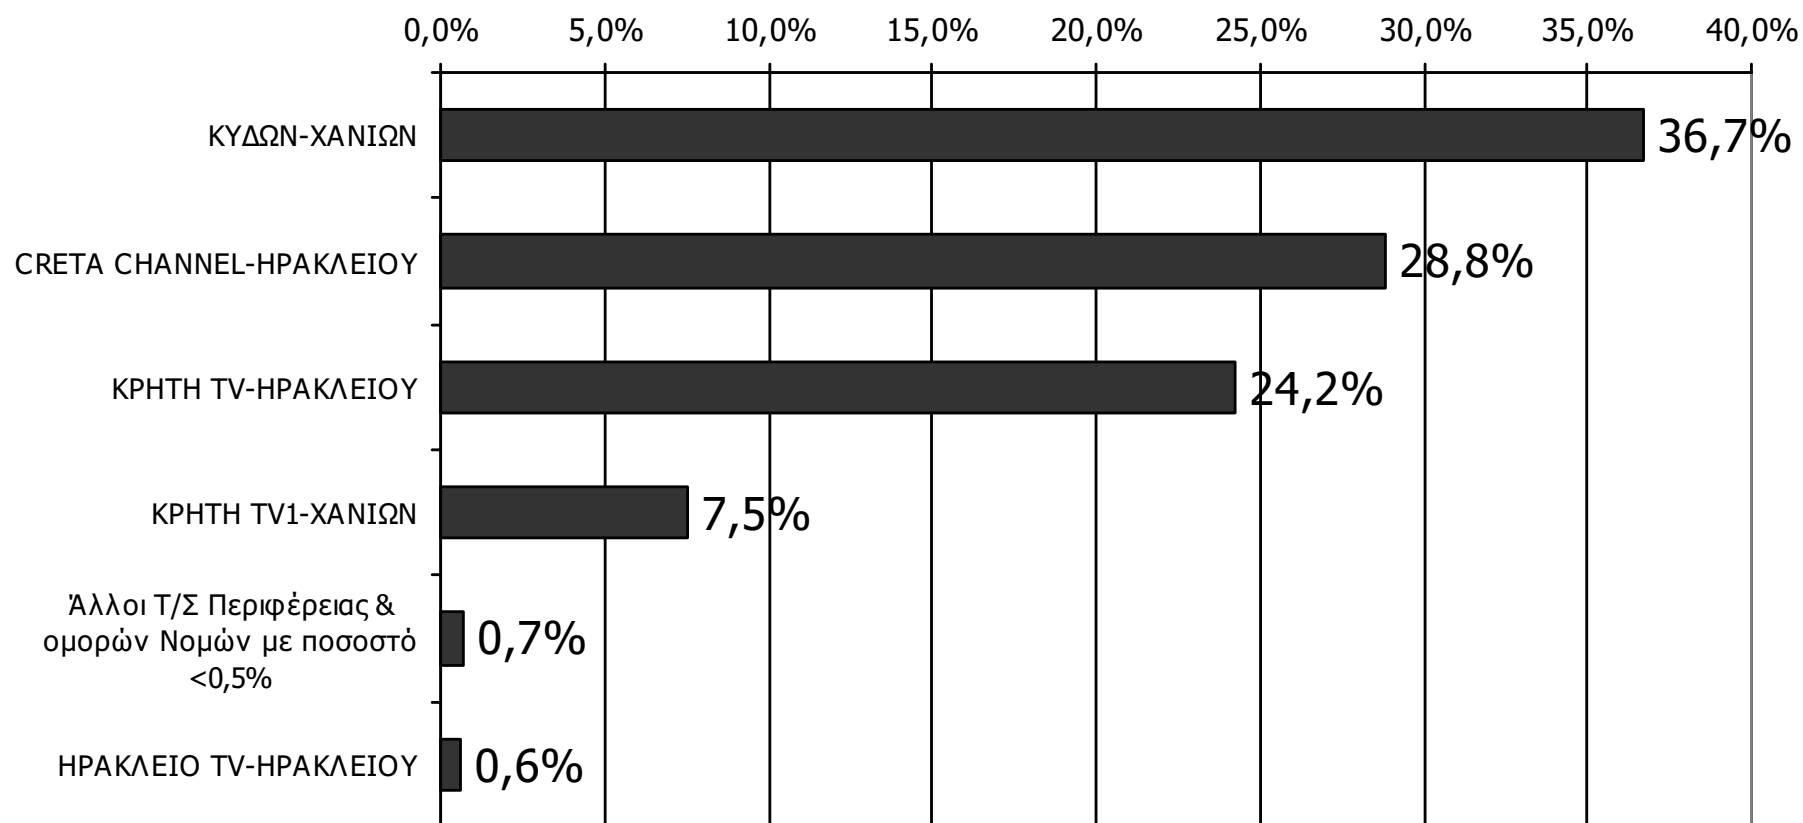

ΤΗΛΕΘΕΑΣΗ ΤΗΛΕΟΠΤΙΚΩΝ ΣΤΑΘΜΩΝ (λίγα λεπτά την τελευταία εβδομάδα) - 1

Γενικά χτες παρακολουθήσατε άλλους τοπικούς τηλεοπτικούς σταθμούς που εκπέμπουν στο νομό σας; Αν ναι, ποιους;

(Δεν παρακολούθησαν: 47,3%)

Παρουσιάζονται οι Τ/Σ που εμφάνισαν ποσοστό $\geq 0,5\%$

Βάση = Σύνολο ερωτηθέντων (N=650)