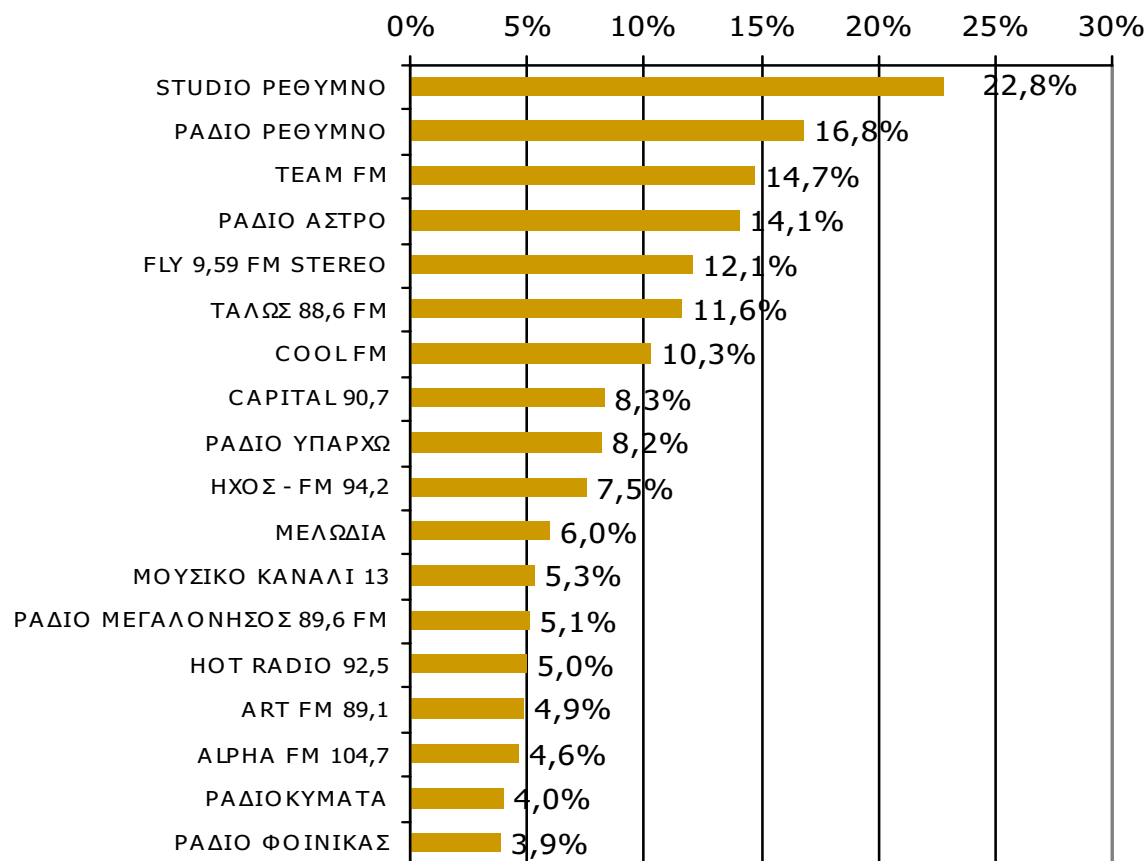

Βάση = Σύνολο ερωτηθέντων (N=650)

**Αθροιστική ακροαματικότητα εβδομάδας τοπικών Ρ/Σ
Νομού Ρεθύμνης (λίγα λεπτά την τελευταία εβδομάδα)
Προβολές στον πληθυσμό 15 ετών και άνω-1**

Πληθυσμός Νομού Ρεθύμνης , 15 ετών και άνω: 65.040 άτομα	Προβολή στον πληθυσμό 15 ετών και άνω	95% Διάστημα Εμπιστοσύνης	
		Κάτω φράγμα	Άνω φράγμα
STUDIO ΡΕΘΥΜΝΟ	15.000	13.000	17.000
ΡΑΔΙΟ ΡΕΘΥΜΝΟ	11.000	9.000	13.000
TEAM FM	10.000	8.000	11.000
ΡΑΔΙΟ ΑΣΤΡΟ	9.000	7.000	11.000
FLY 9,59 FM STEREO	8.000	6.000	9.000
ΤΑΛΩΣ 88,6 FM	8.000	6.000	9.000
COOL FM	7.000	5.000	8.000
CAPITAL 90,7	5.000	4.000	7.000
ΡΑΔΙΟ ΥΠΑΡΧΩ	5.000	4.000	7.000