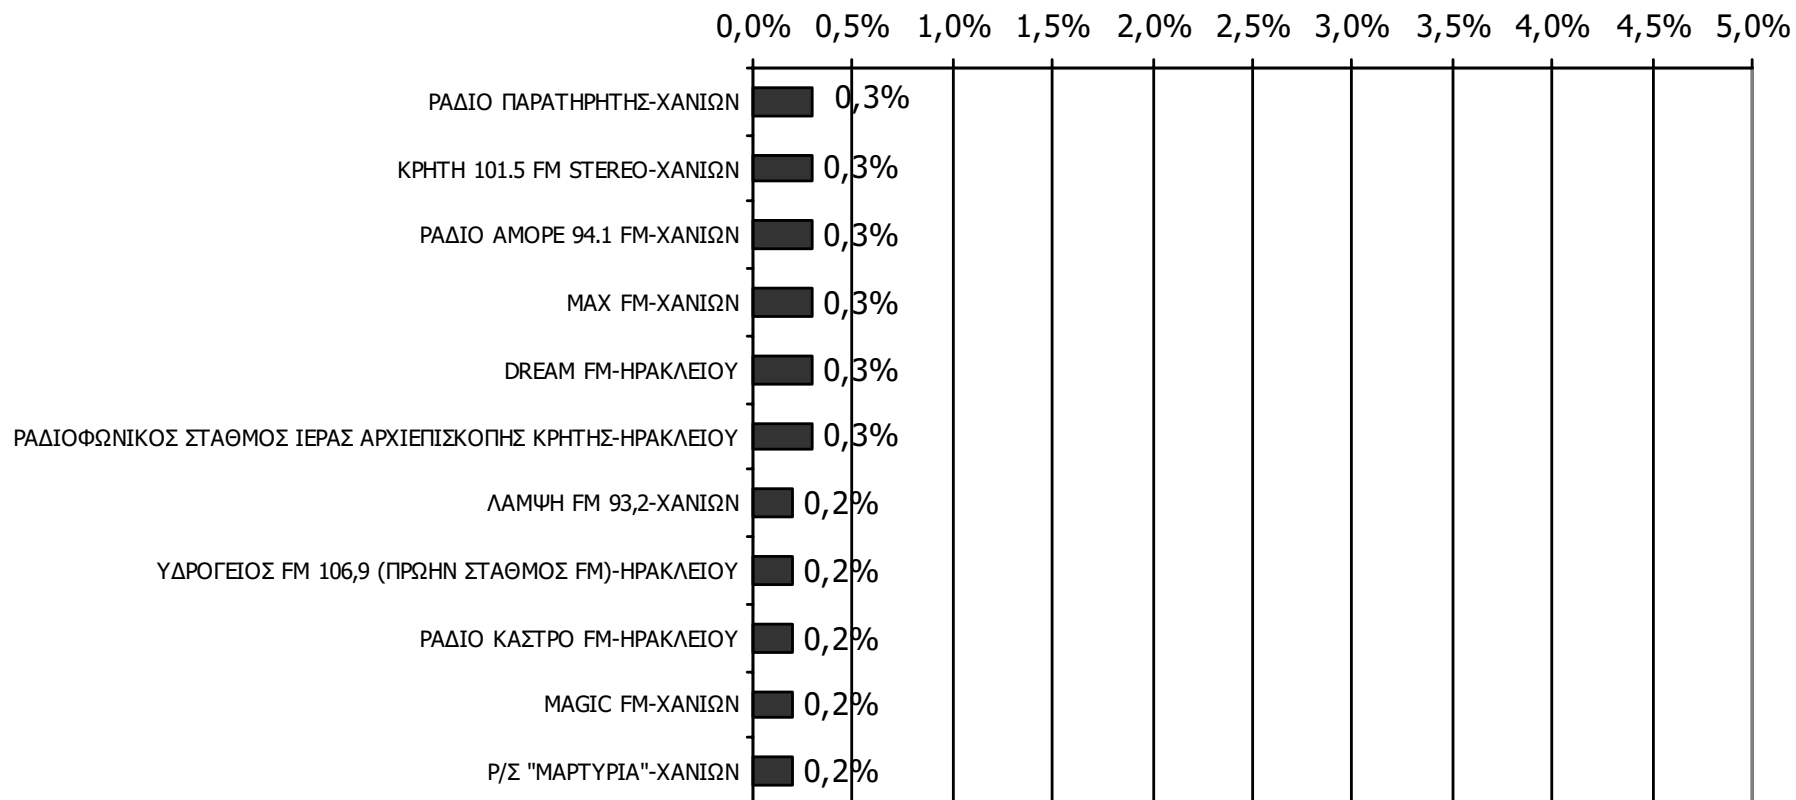

ΑΚΡΟΑΣΗ ΡΑΔΙΟΦΩΝΙΚΩΝ ΣΤΑΘΜΩΝ (λίγα λεπτά την τελευταία εβδομάδα) - 2

Γενικά χθες ακούσατε άλλους τοπικούς ραδιοφωνικούς σταθμούς που εκπέμπουν στο νομό σας; Αν ναι, ποιους;

Παρουσιάζονται οι Ρ/Σ που εμφάνισαν ποσοστό < 0,5%

Βάση = Σύνολο ερωτηθέντων (N=650)