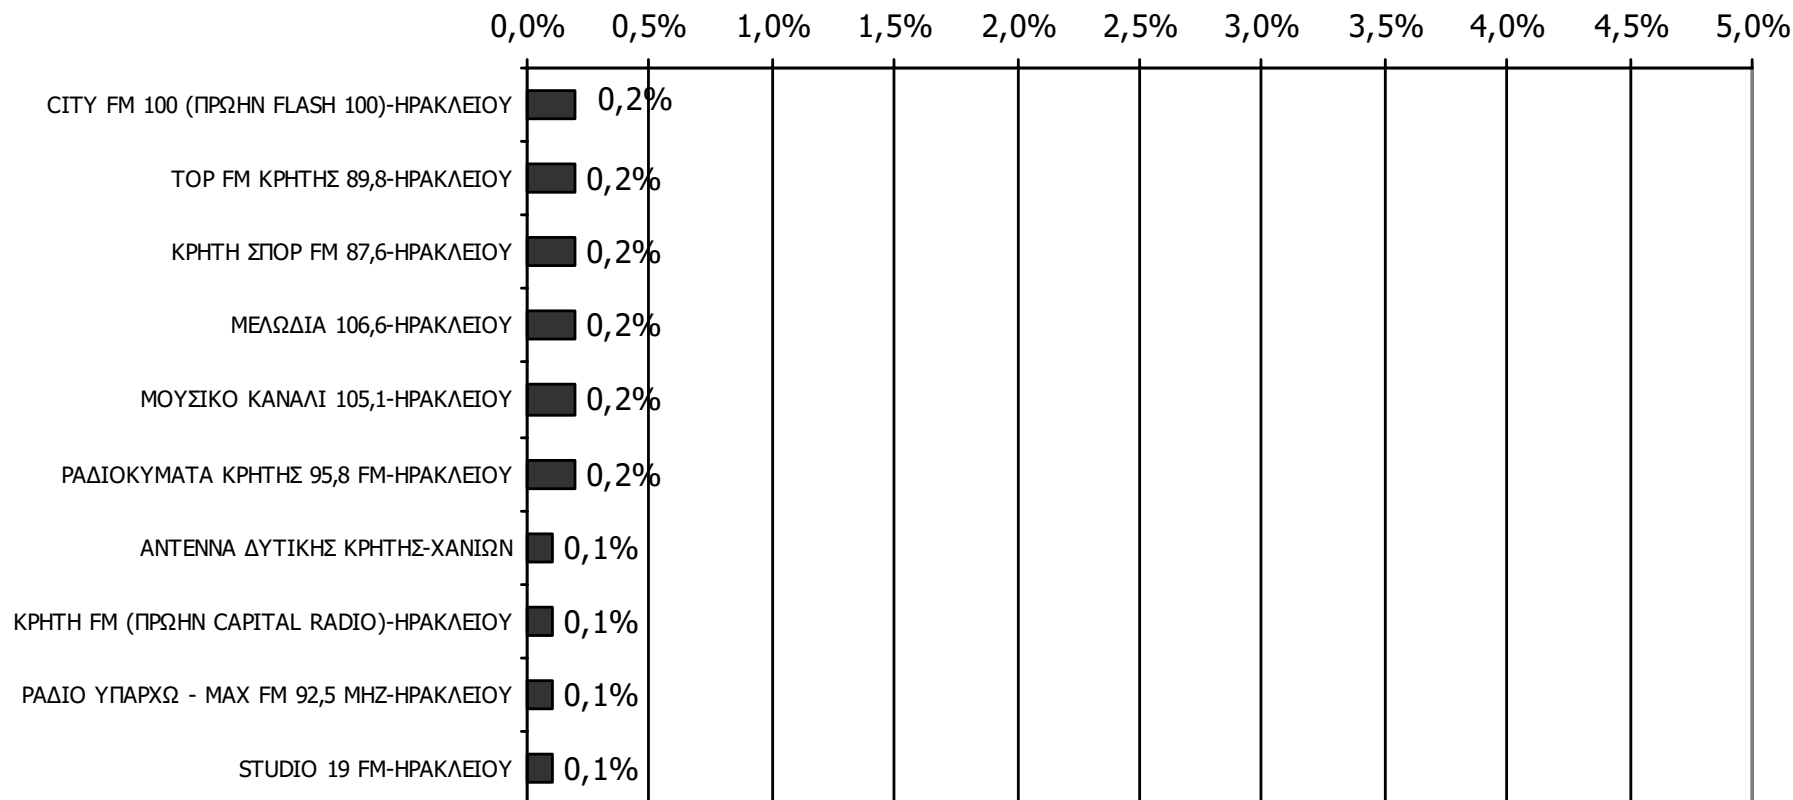

ΑΚΡΟΑΣΗ ΡΑΔΙΟΦΩΝΙΚΩΝ ΣΤΑΘΜΩΝ (λίγα λεπτά την τελευταία εβδομάδα) - 3

Γενικά χθες ακούσατε άλλους τοπικούς ραδιοφωνικούς σταθμούς που εκπέμπουν στο νομό σας; Αν ναι, ποιους;

Παρουσιάζονται οι Ρ/Σ που εμφάνισαν ποσοστό < 0,5%

Βάση = Σύνολο ερωτηθέντων (N=650)