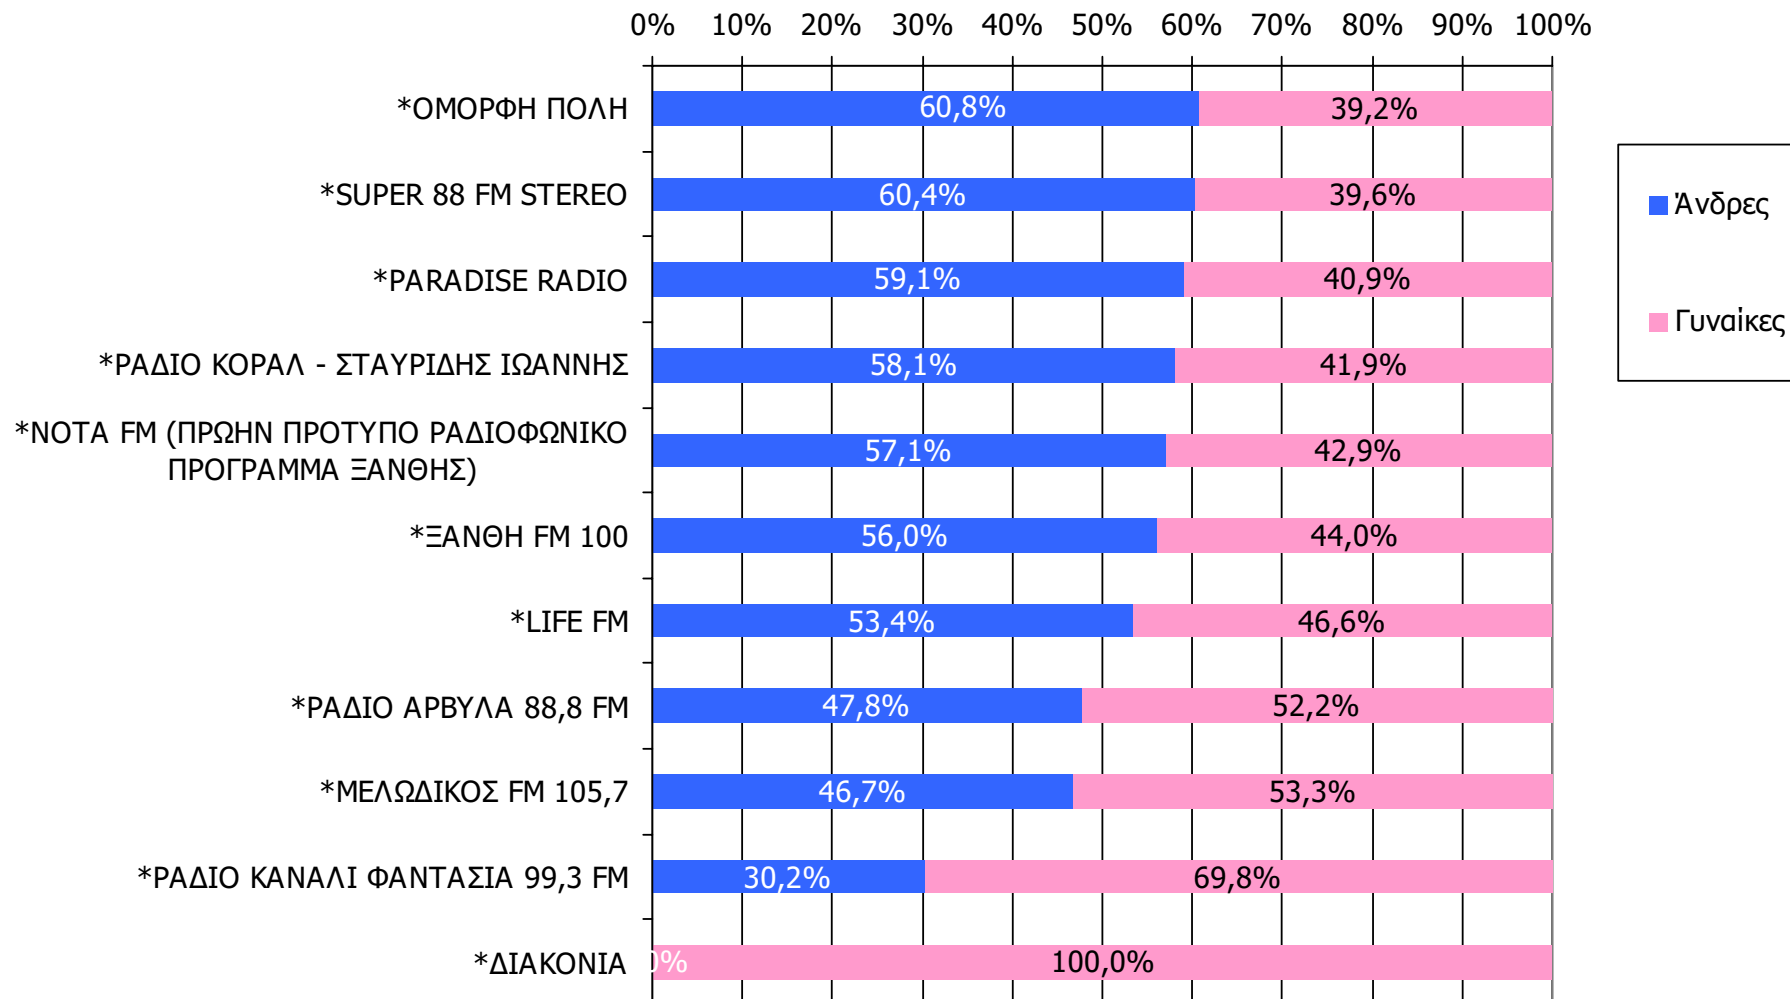

Μέση ημερήσια κάλυψη τοπικών Ρ/Σ Νομού Ξάνθης – Φύλο/ Προφίλ - 2

Τον ραδιοφωνικό σταθμό... τον ακούσατε χτες;

Βάση = Ακροατές (χθες) κάθε σταθμού

* Ενδεικτικά στοιχεία – Βάση μικρότερη των 60 ατόμων