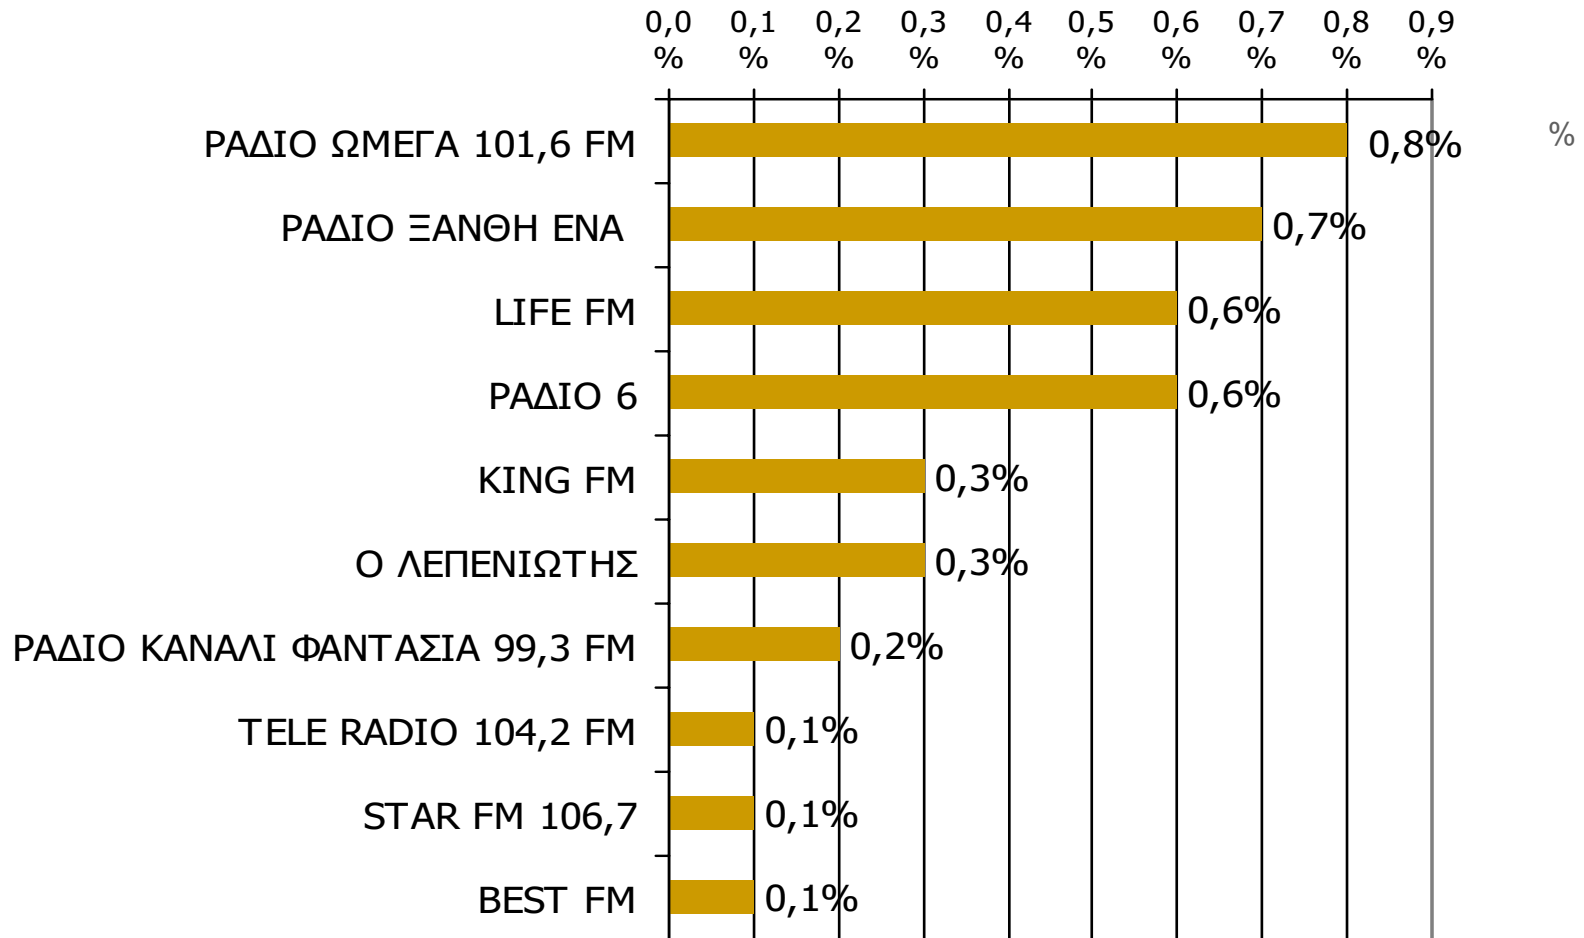

Μέση κάλυψη χρονικών ζωνών της ημέρας τοπικών Ρ/Σ Νομού Ξάνθης 9:00-12:59 - 2

Ποιες ώρες ακούσατε το ραδιοφωνικό σταθμό...

* Εμφανίζονται οι Ρ/Σ που αναφέρθηκαν στη συγκεκριμένη ζώνη

Βάση = Σύνολο ερωτηθέντων (N=650)