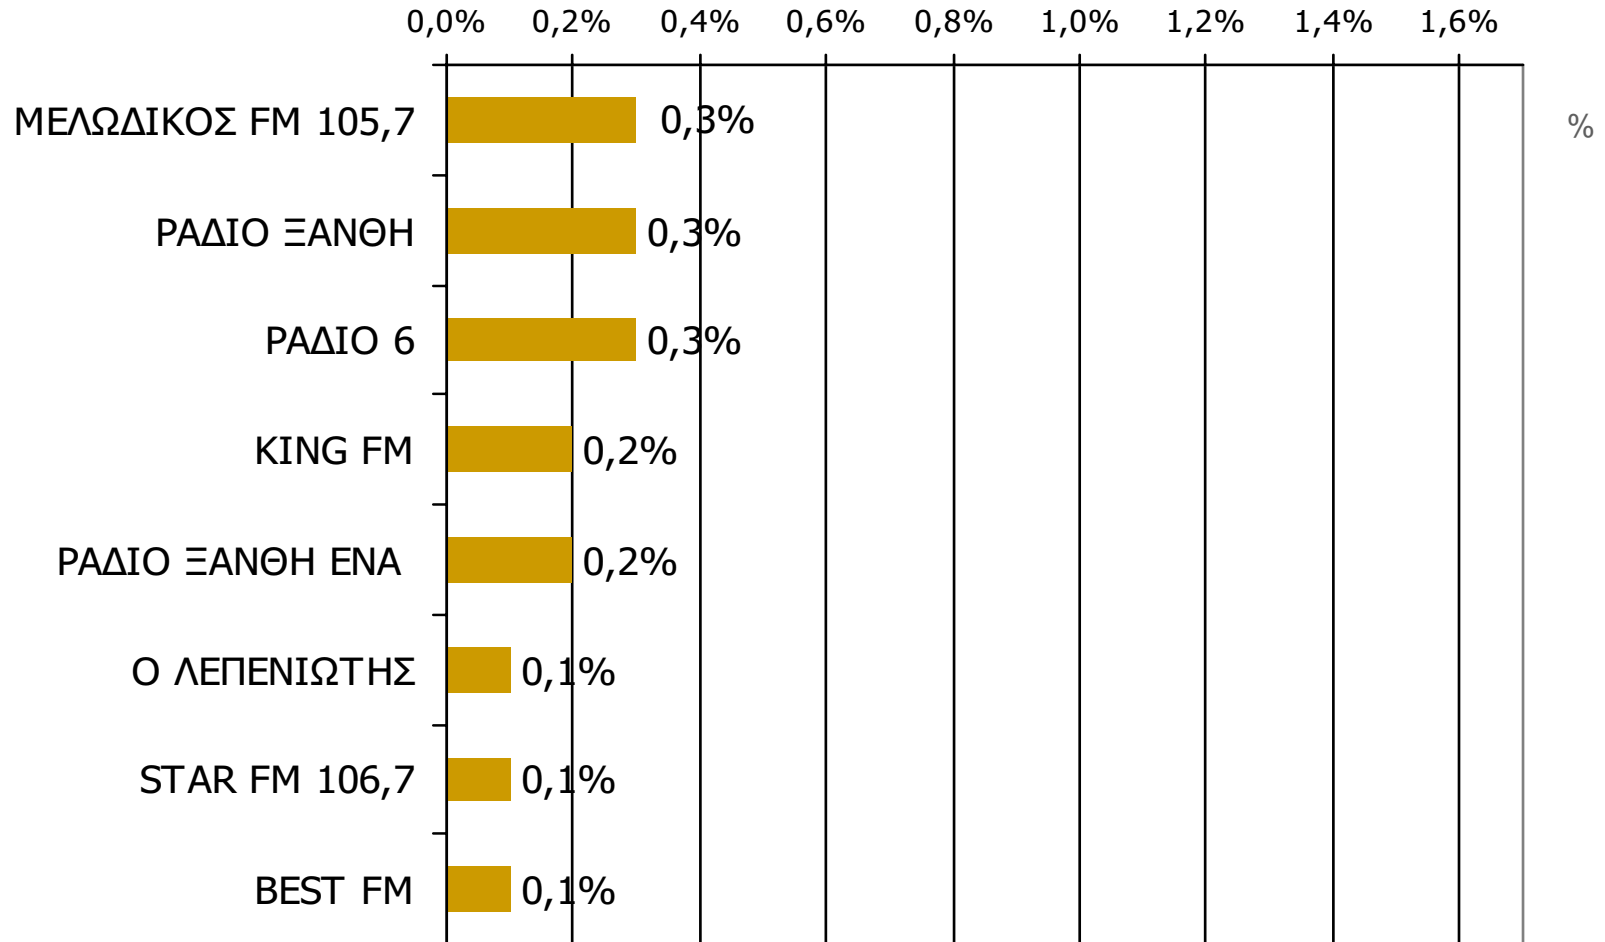

Μέση κάλυψη χρονικών ζωνών της ημέρας τοπικών Ρ/Σ Νομού Ξάνθης 6:00-8:59 - 2

Ποιες ώρες ακούσατε το ραδιοφωνικό σταθμό...

* Εμφανίζονται οι Ρ/Σ που αναφέρθηκαν στη συγκεκριμένη ζώνη

Βάση = Σύνολο ερωτηθέντων (N=650)