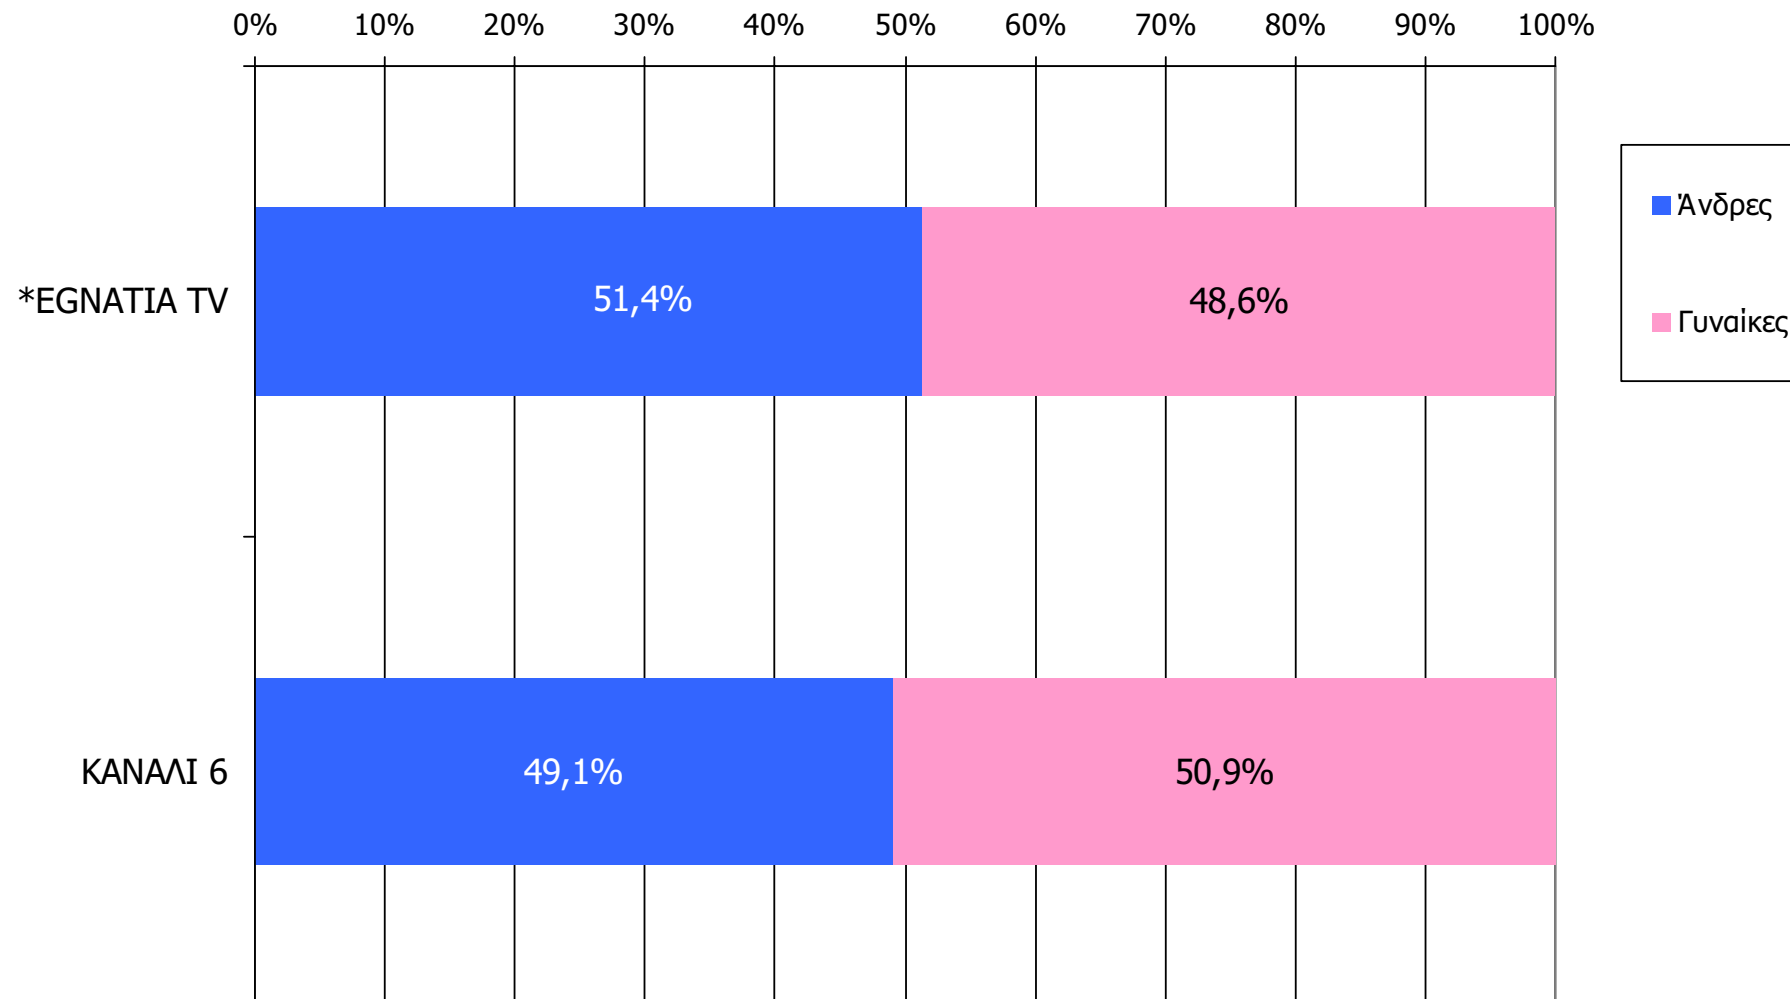

Μέση ημερήσια κάλυψη τοπικών τηλεοπτικών σταθμών Νομού Ξάνθης – Φύλο/ Προφίλ

Τον τηλεοπτικό σταθμό... τον παρακολουθήσατε χτες;

Βάση = Τηλεθεατές (χθες) κάθε σταθμού

* Ενδεικτικά στοιχεία – Βάση μικρότερη των 60 ατόμων