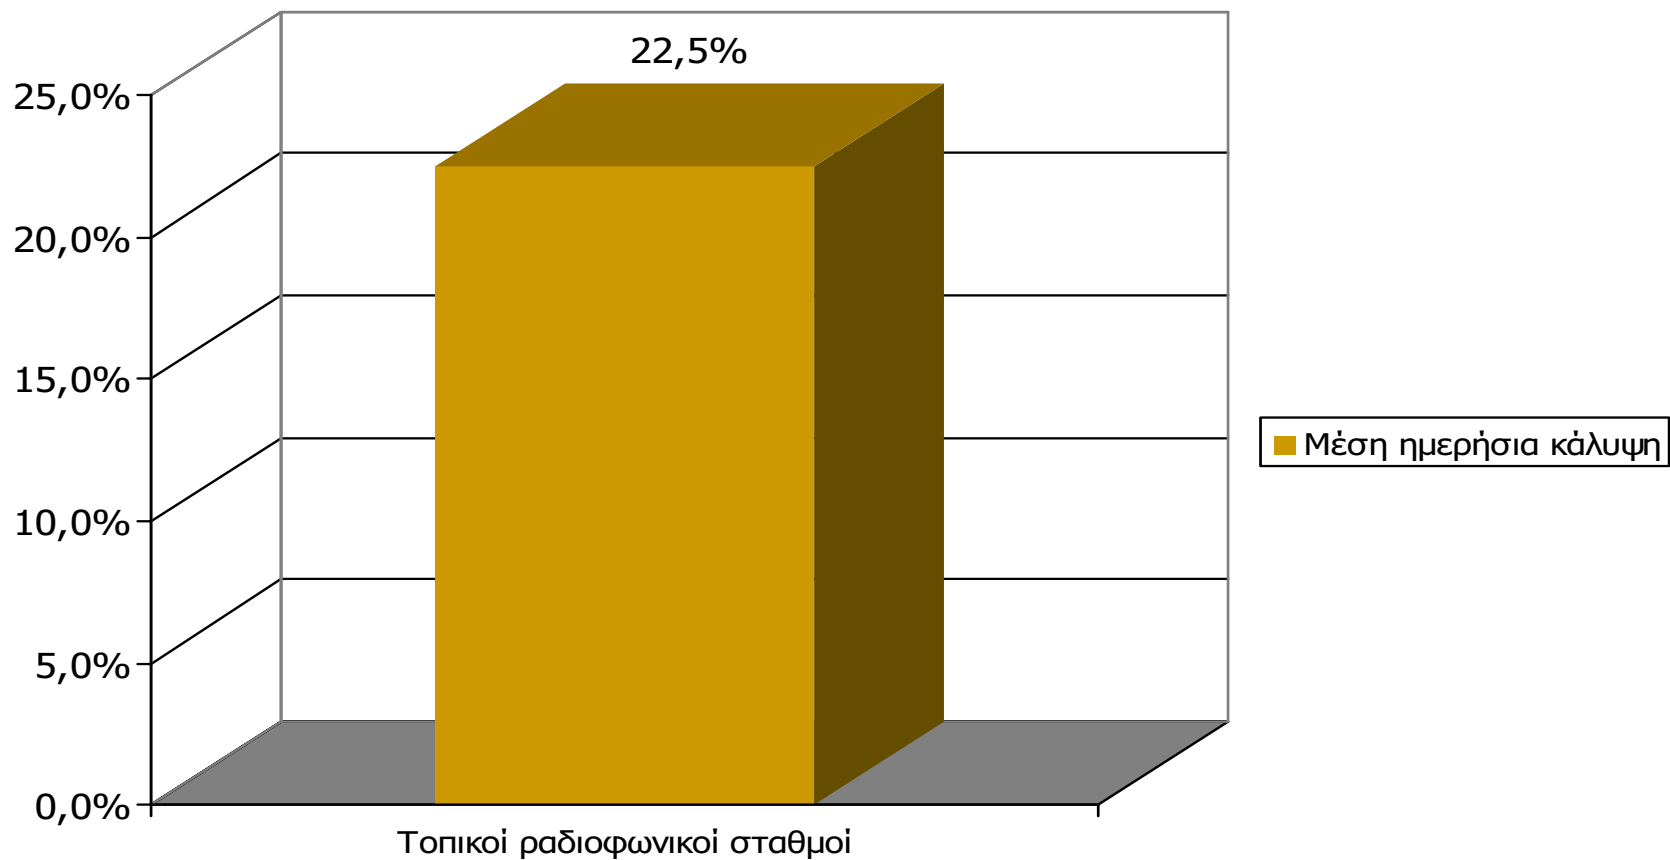

Μέση ημερήσια κάλυψη τοπικών Ρ/Σ Νομού Ξάνθης (χθες)

M.O.: 2.07 Ρ/Σ

Βάση = Σύνολο ερωτηθέντων (N=650)