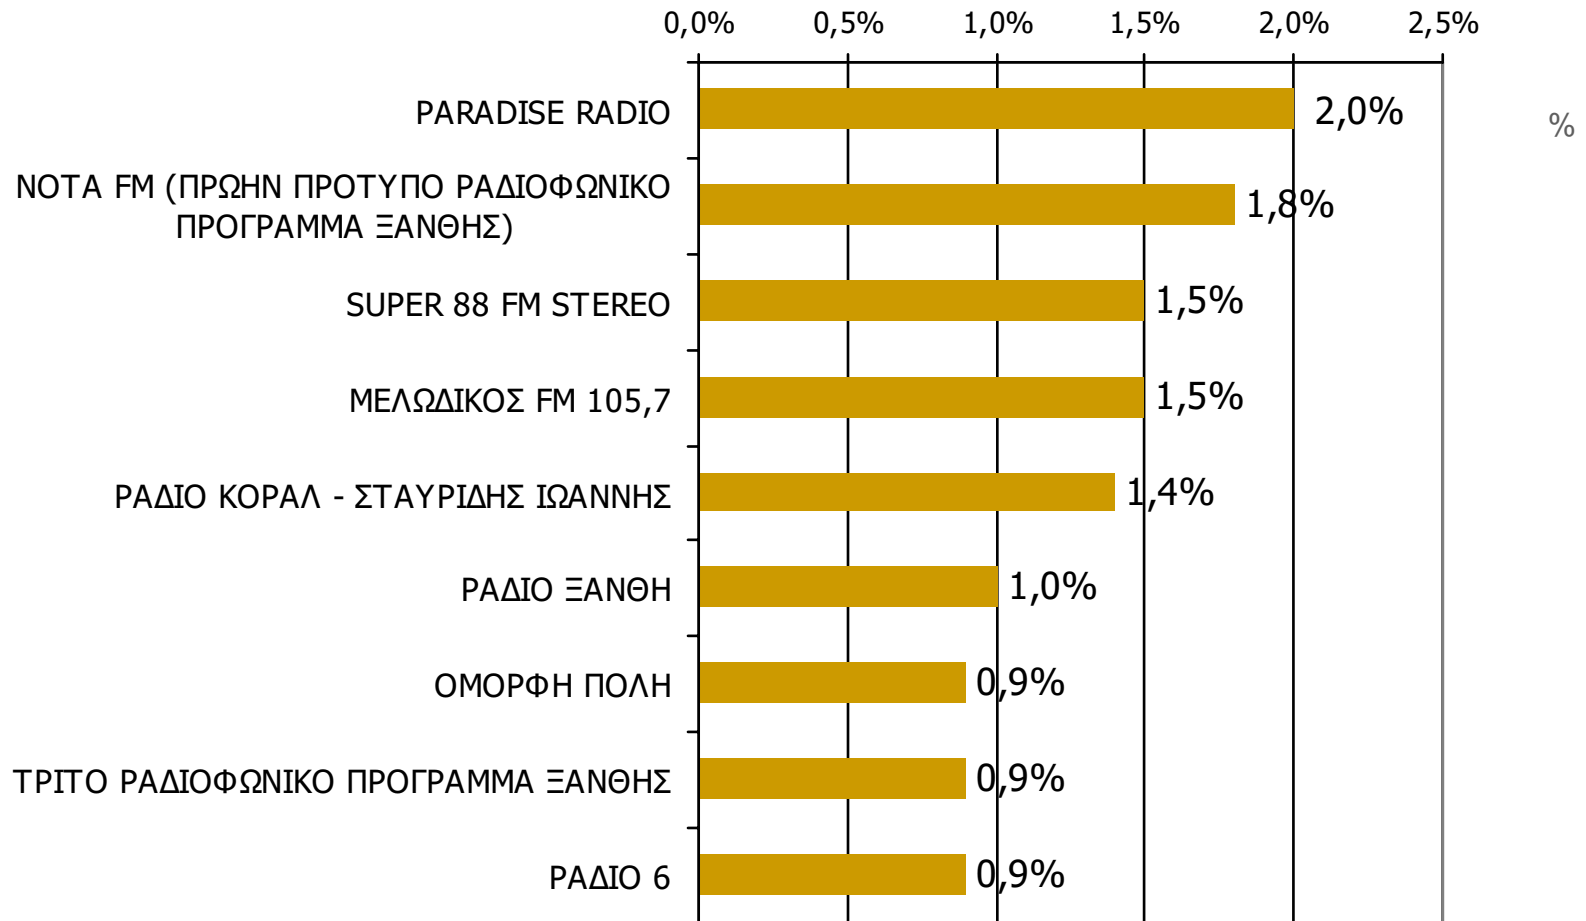

Μέση κάλυψη χρονικών ζωνών της ημέρας τοπικών Ρ/Σ Νομού Ξάνθης 16:00-19:59 - 1

Ποιες ώρες ακούσατε το ραδιοφωνικό σταθμό...

* Εμφανίζονται οι Ρ/Σ που αναφέρθηκαν στη συγκεκριμένη ζώνη

Βάση = Σύνολο ερωτηθέντων (N=650)