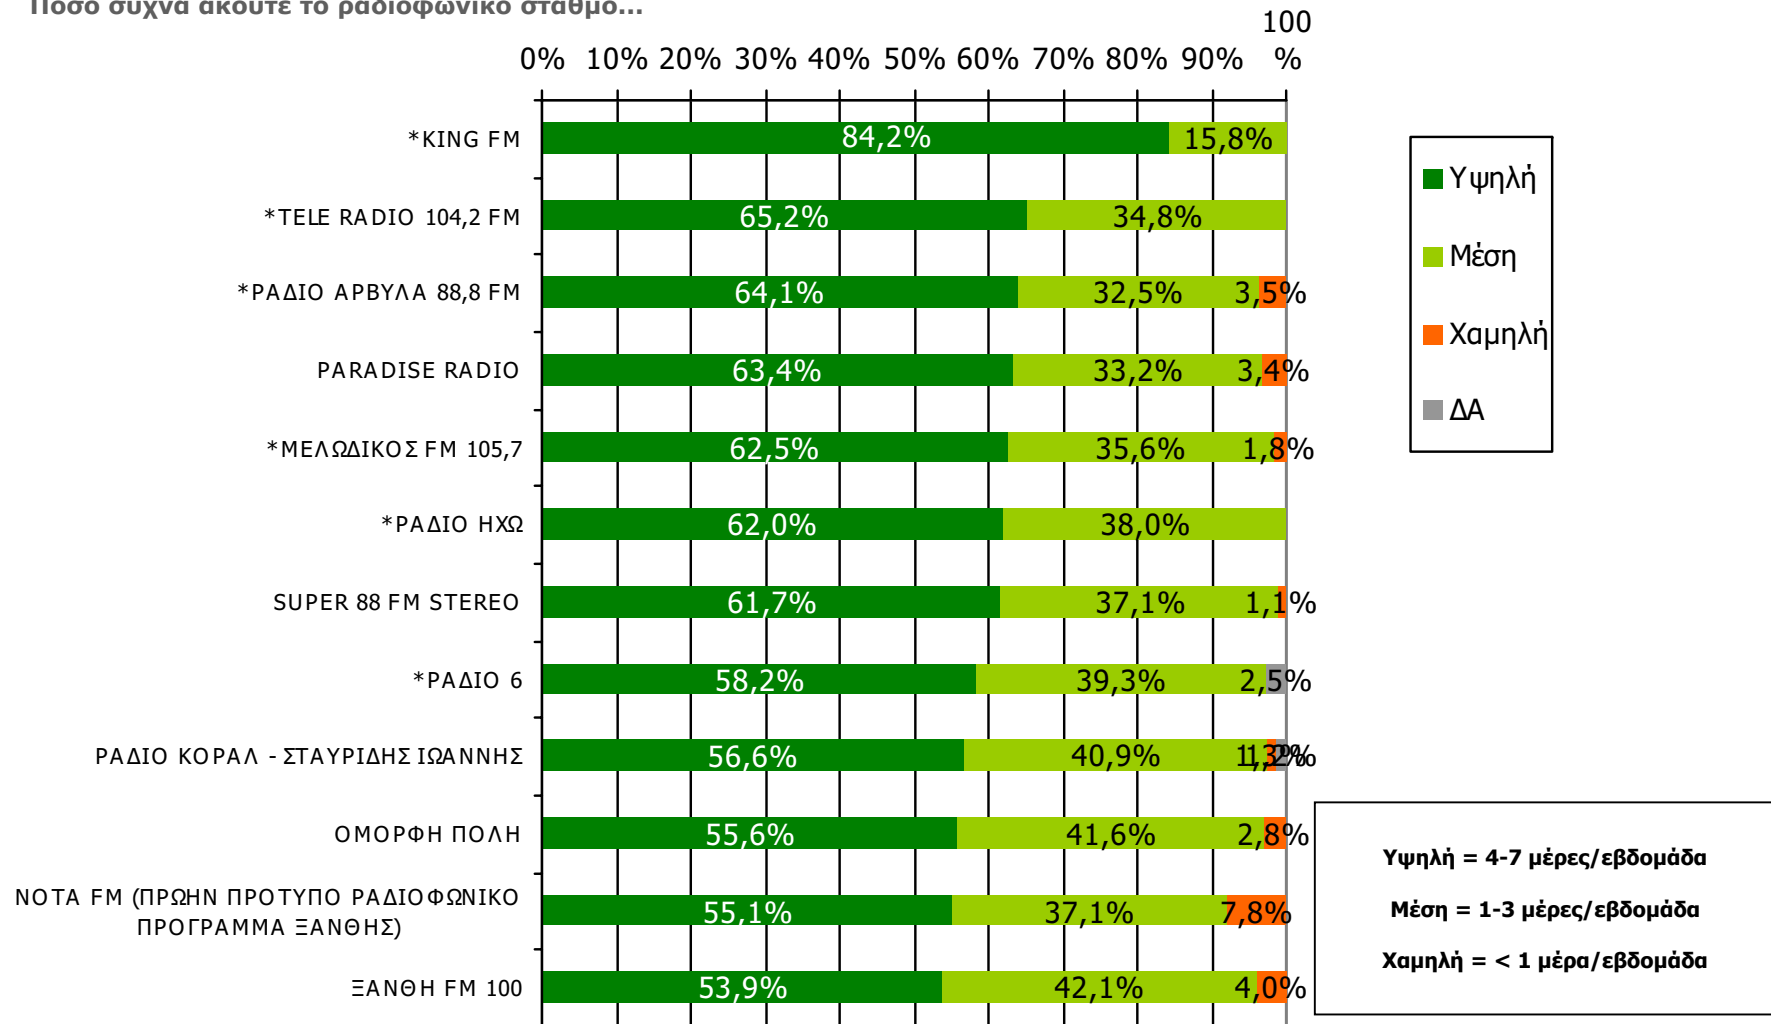

ΣΥΧΝΟΤΗΤΑ ΑΚΡΟΑΣΗΣ ΡΑΔΙΟΦΩΝΙΚΩΝ ΣΤΑΘΜΩΝ Νομού Ξάνθης (λίγα λεπτά την τελευταία εβδομάδα) - 1

Πόσο συχνά ακούτε το ραδιοφωνικό σταθμό...

Βάση = Ακροατές (εβδομάδας) κάθε σταθμού

* Ενδεικτικά στοιχεία – Βάση μικρότερη των 60 ατόμων