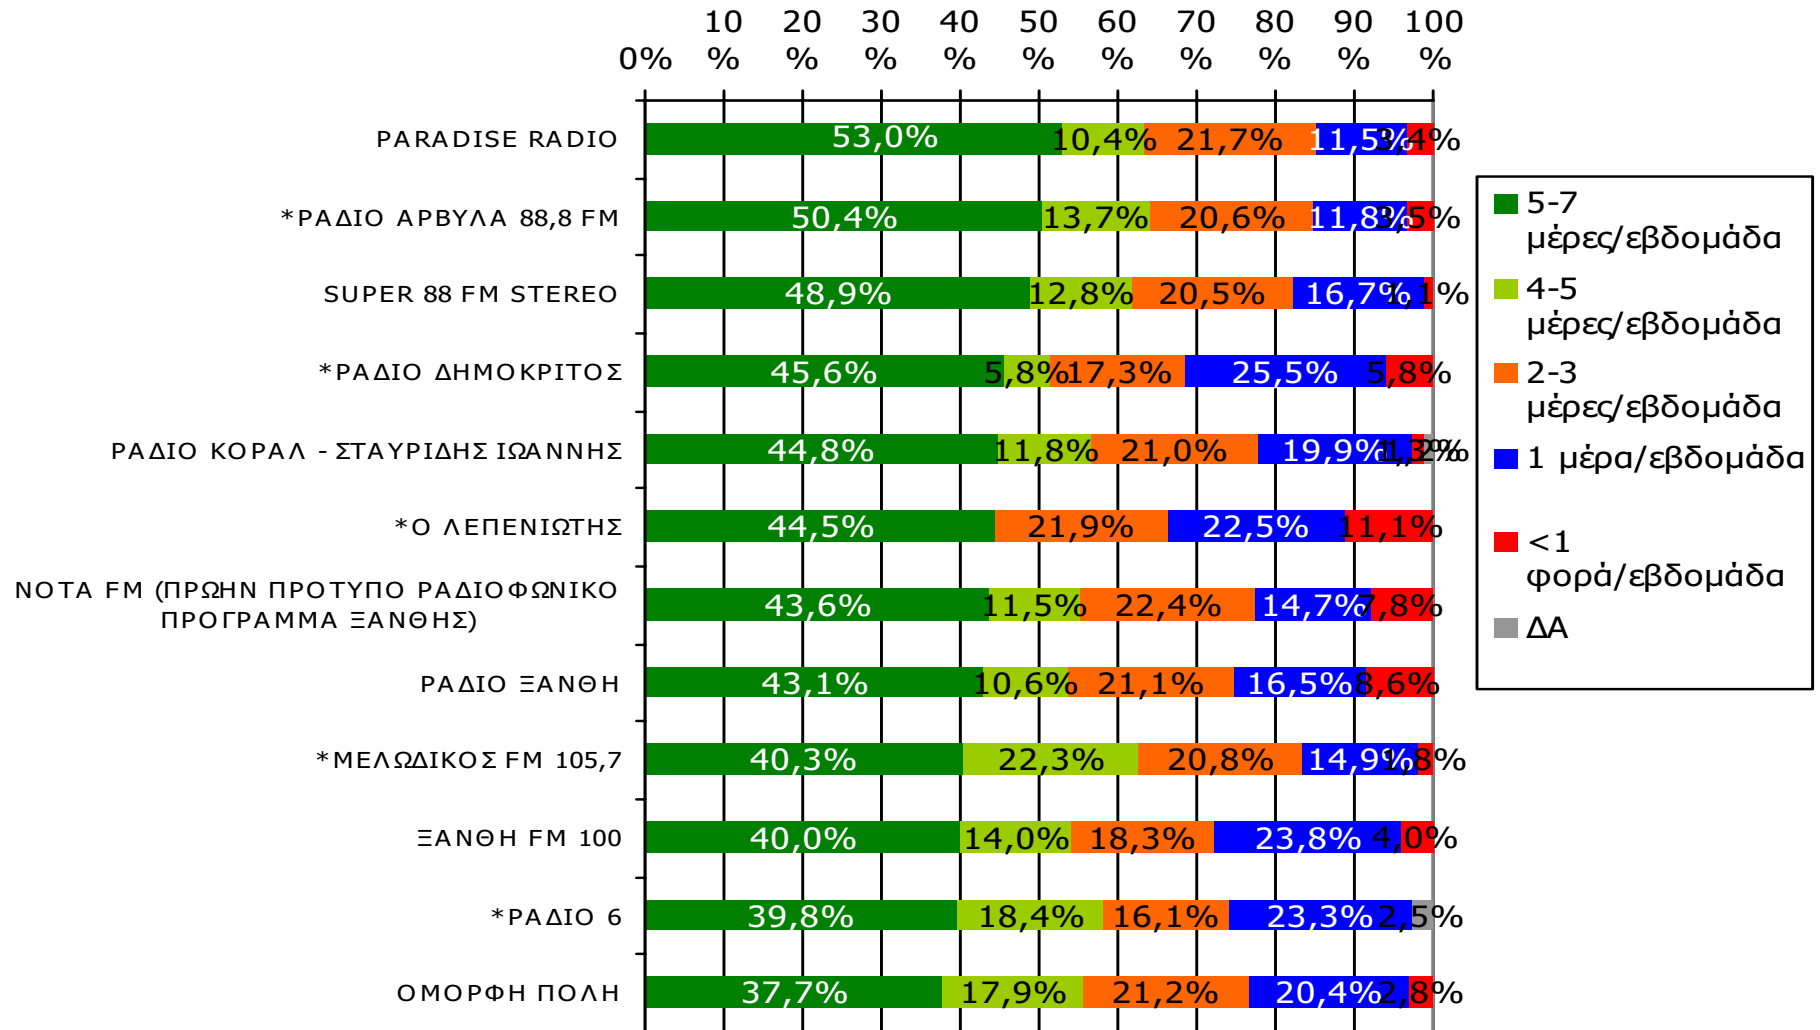

Αθροιστική ακροαματικότητα εβδομάδας τοπικών Ρ/Σ Νομού Ξάνθης (λίγα λεπτά την τελευταία εβδομάδα) - 2 Προβολές στον πληθυσμό 15 ετών και άνω

Πληθυσμός Νομού Ξάνθης, 15 ετών και άνω: 83.019 άτομα	Προβολή στον πληθυσμό 15 ετών και άνω	95% Διάστημα Εμπιστοσύνης	
		Κάτω φράγμα	Άνω φράγμα
ΡΑΔΙΟ ΞΑΝΘΗ ΕΝΑ	5.000	4.000	7.000
ΡΑΔΙΟ 6	5.000	3.000	6.000
ΡΑΔΙΟ ΩΜΕΓΑ 101,6 FM	5.000	3.000	6.000
ΡΑΔΙΟ ΔΗΜΟΚΡΙΤΟΣ	4.000	3.000	6.000
ΡΑΔΙΟ ΚΑΝΑΛΙ ΦΑΝΤΑΣΙΑ 99,3 FM	4.000	3.000	5.000
BEST FM	2.000	1000	3.000
Ο ΛΕΠΕΝΙΩΤΗΣ	1.000	Λιγότερο από 1.000 άτομα	2.000
TELE RADIO 104,2 FM	1.000	Λιγότερο από 1.000 άτομα	2.000
KING FM	Λιγότερο από 1.000 άτομα	Λιγότερο από 1.000 άτομα	1.000
ΔΙΑΚΟΝΙΑ	Λιγότερο από 1.000 άτομα	Λιγότερο από 1.000 άτομα	1.000
ΡΑΔΙΟ ΗΧΩ	Λιγότερο από 1.000 άτομα	Λιγότερο από 1.000 άτομα	1.000

ΣΥΧΝΟΤΗΤΑ ΑΚΡΟΑΣΗΣ ΡΑΔΙΟΦΩΝΙΚΩΝ ΣΤΑΘΜΩΝ Νομού Ξάνθης (λίγα λεπτά την τελευταία εβδομάδα) - 1

Πόσο συχνά ακούτε το ραδιοφωνικό σταθμό...

Βάση = Ακροατές (εβδομάδας) κάθε σταθμού

* Ενδεικτικά στοιχεία – Βάση μικρότερη των 60 ατόμων