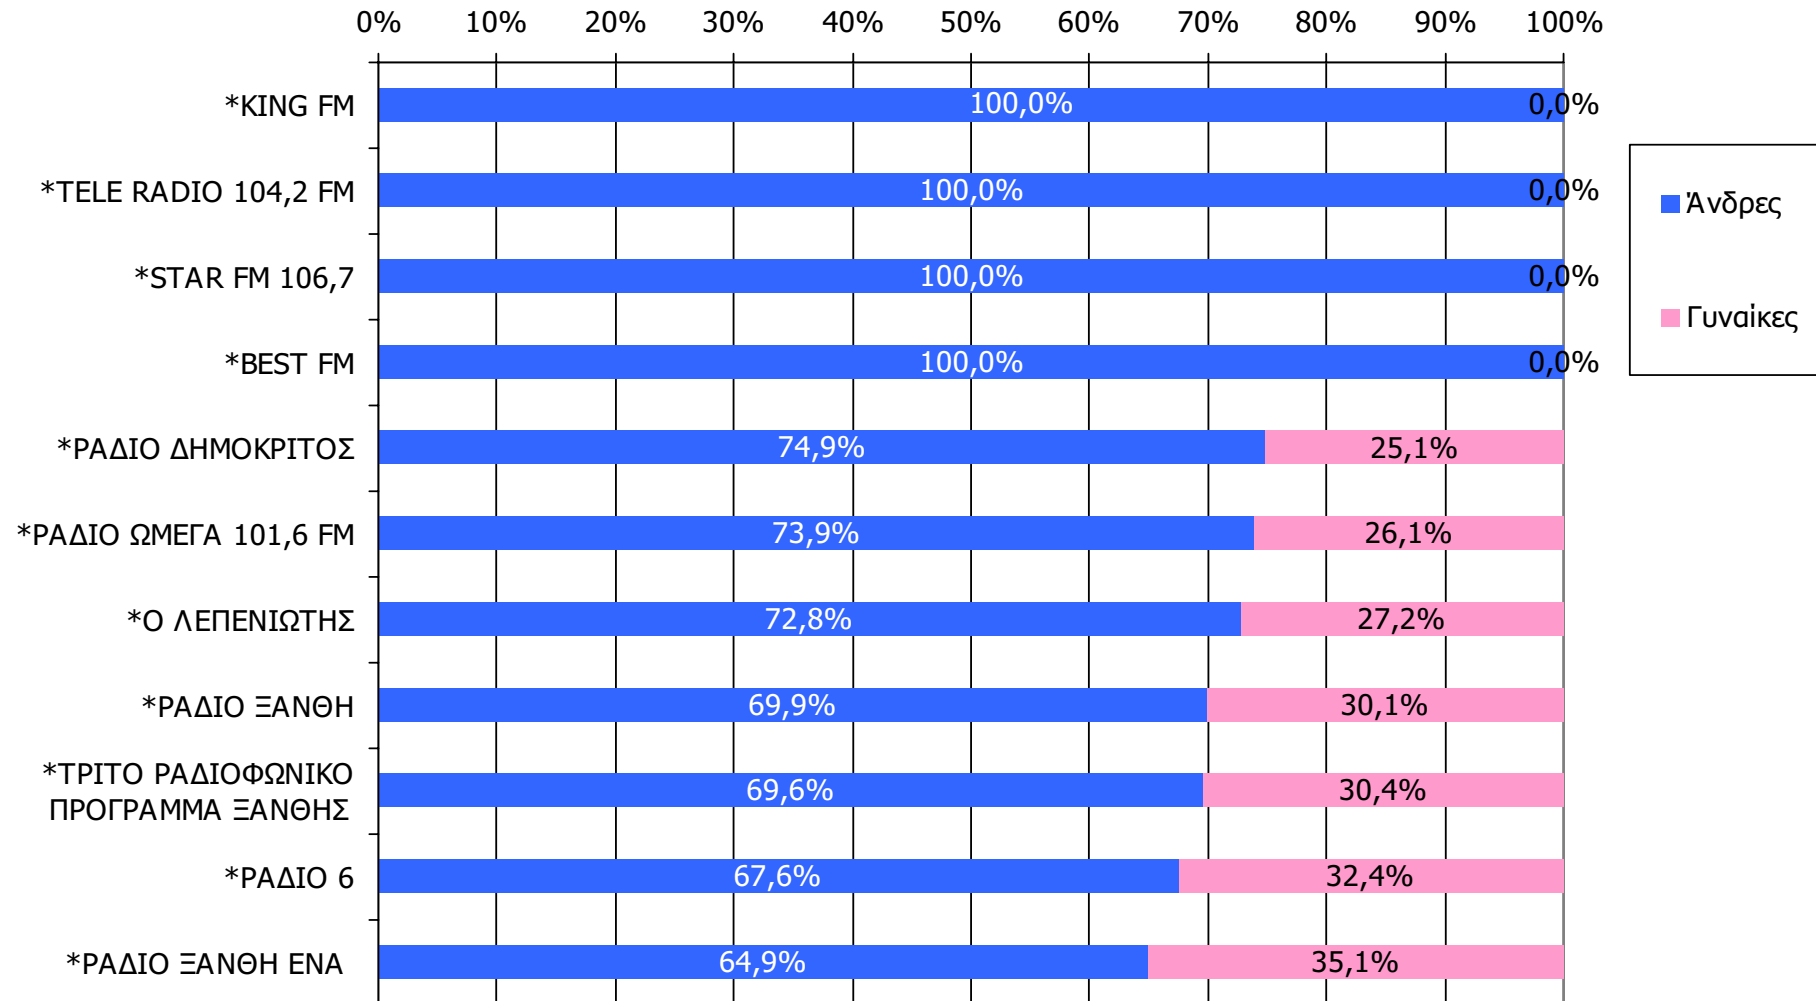

Μέση ημερήσια κάλυψη τοπικών Ρ/Σ Νομού Ξάνθης – Φύλο/ Προφίλ - 1

Τον ραδιοφωνικό σταθμό... τον ακούσατε χτες;

Βάση = Ακροατές (χθες) κάθε σταθμού

* Ενδεικτικά στοιχεία – Βάση μικρότερη των 60 ατόμων