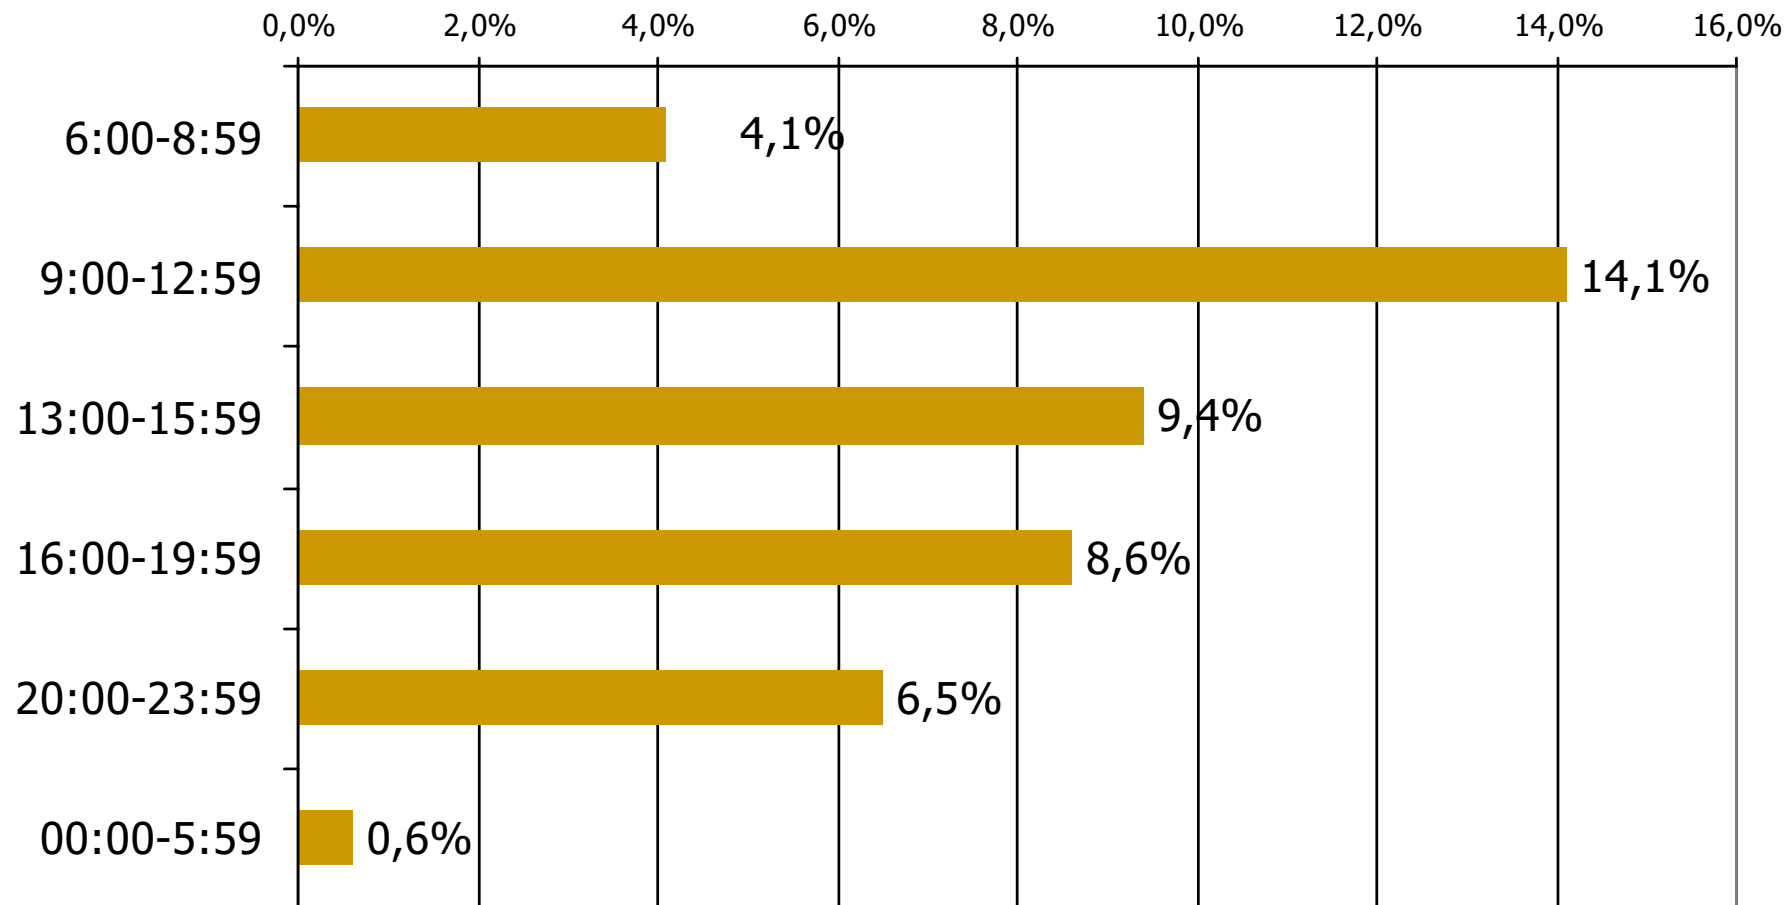

Μέση κάλυψη χρονικών ζωνών της ημέρας τοπικών Ρ/Σ Νομού Ξάνθης

Βάση = Σύνολο ερωτηθέντων (N=650)