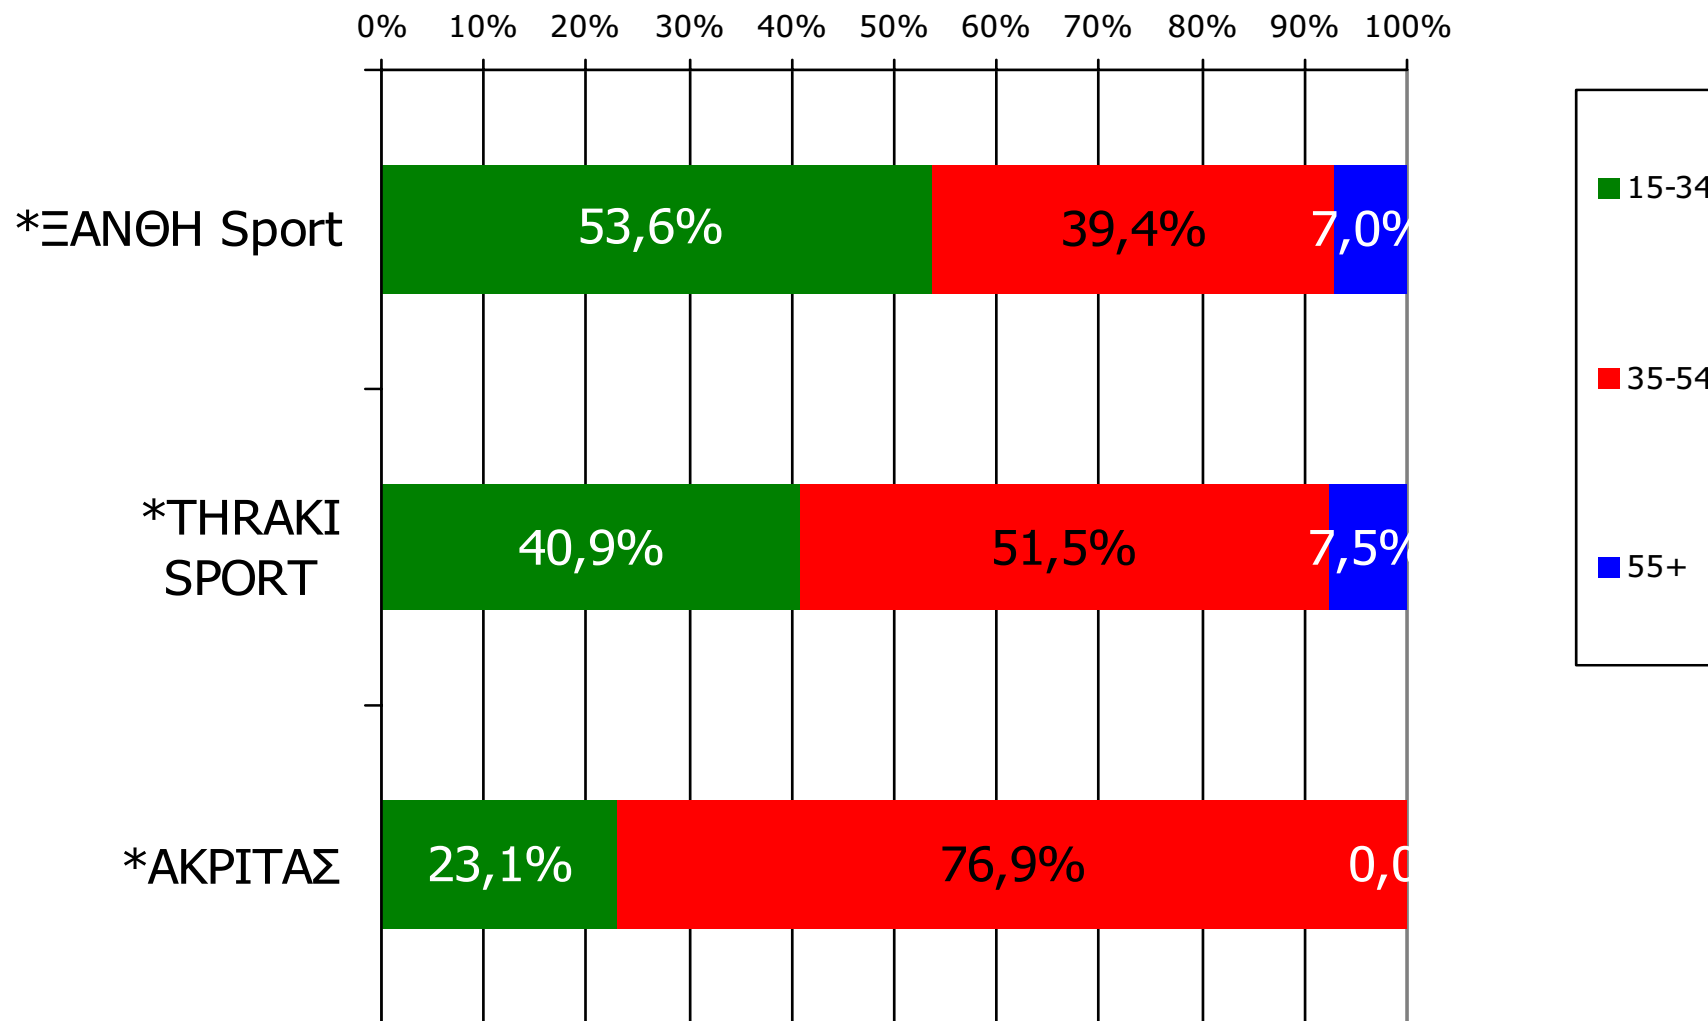

Αναγνωσιμότητα μέσου τεύχους εβδομαδιαίου τοπικού τύπου Νομού Ξάνθης - Ηλικία/ Προφίλ

Πότε την διαβάσατε τελευταία φορά; (Την τελευταία εβδομάδα)

Βάση = Αναγνώστες (μέσου τεύχους) κάθε τίτλου

* Ενδεικτικά στοιχεία – Βάση μικρότερη των 60 ατόμων