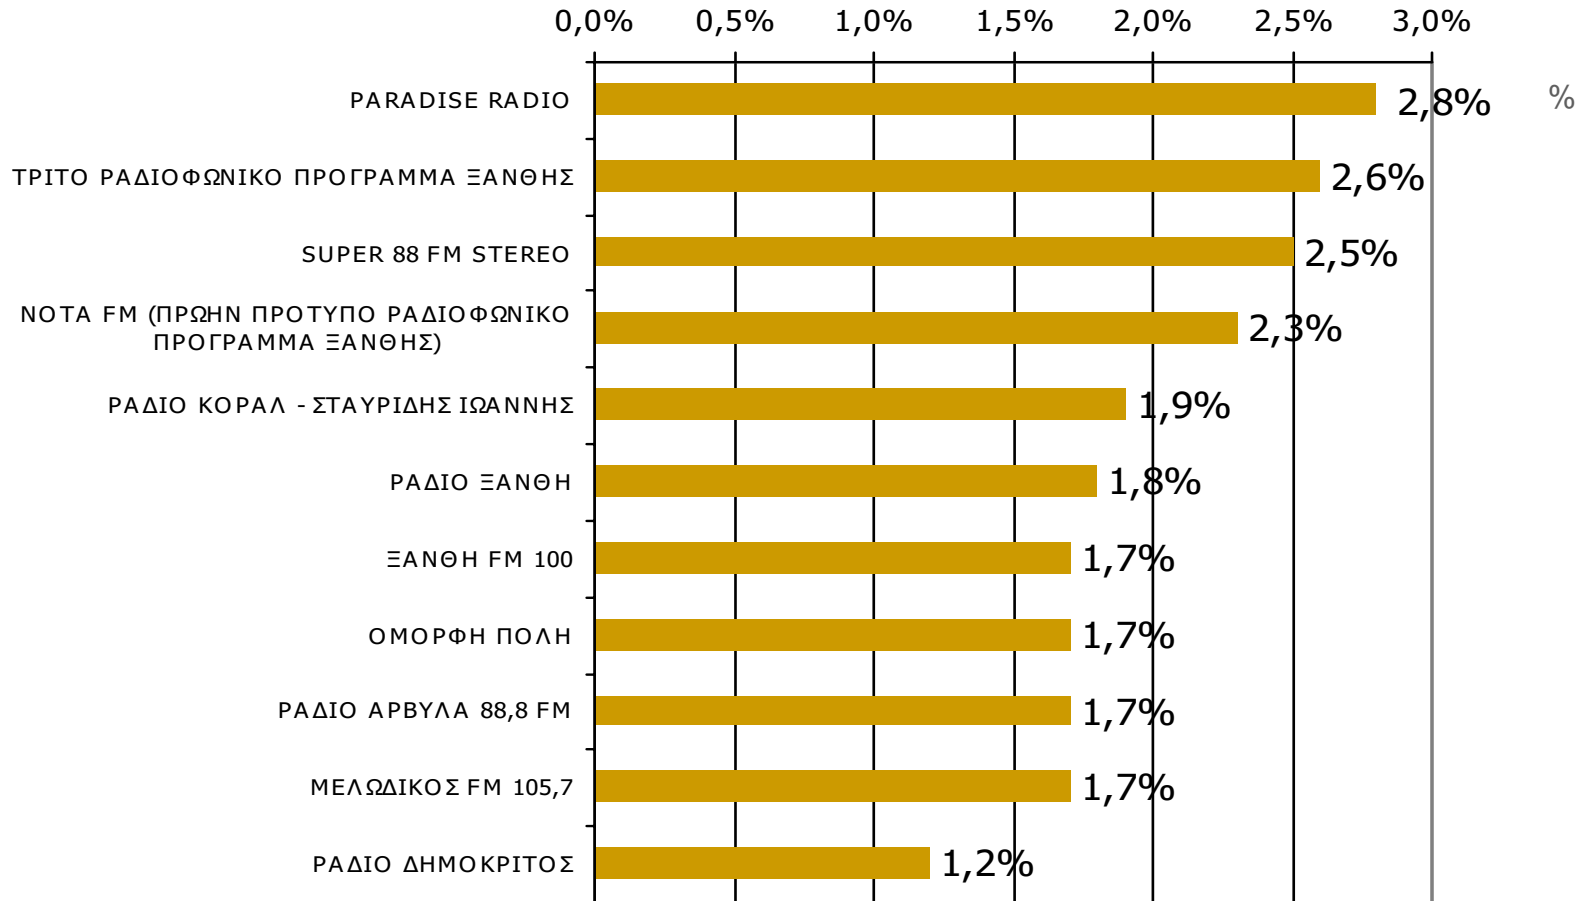

Μέση κάλυψη χρονικών ζωνών της ημέρας τοπικών Ρ/Σ Νομού Ξάνθης 9:00-12:59 - 1

Ποιες ώρες ακούσατε το ραδιοφωνικό σταθμό...

* Εμφανίζονται οι Ρ/Σ που αναφέρθηκαν στη συγκεκριμένη ζώνη

Βάση = Σύνολο ερωτηθέντων (N=650)