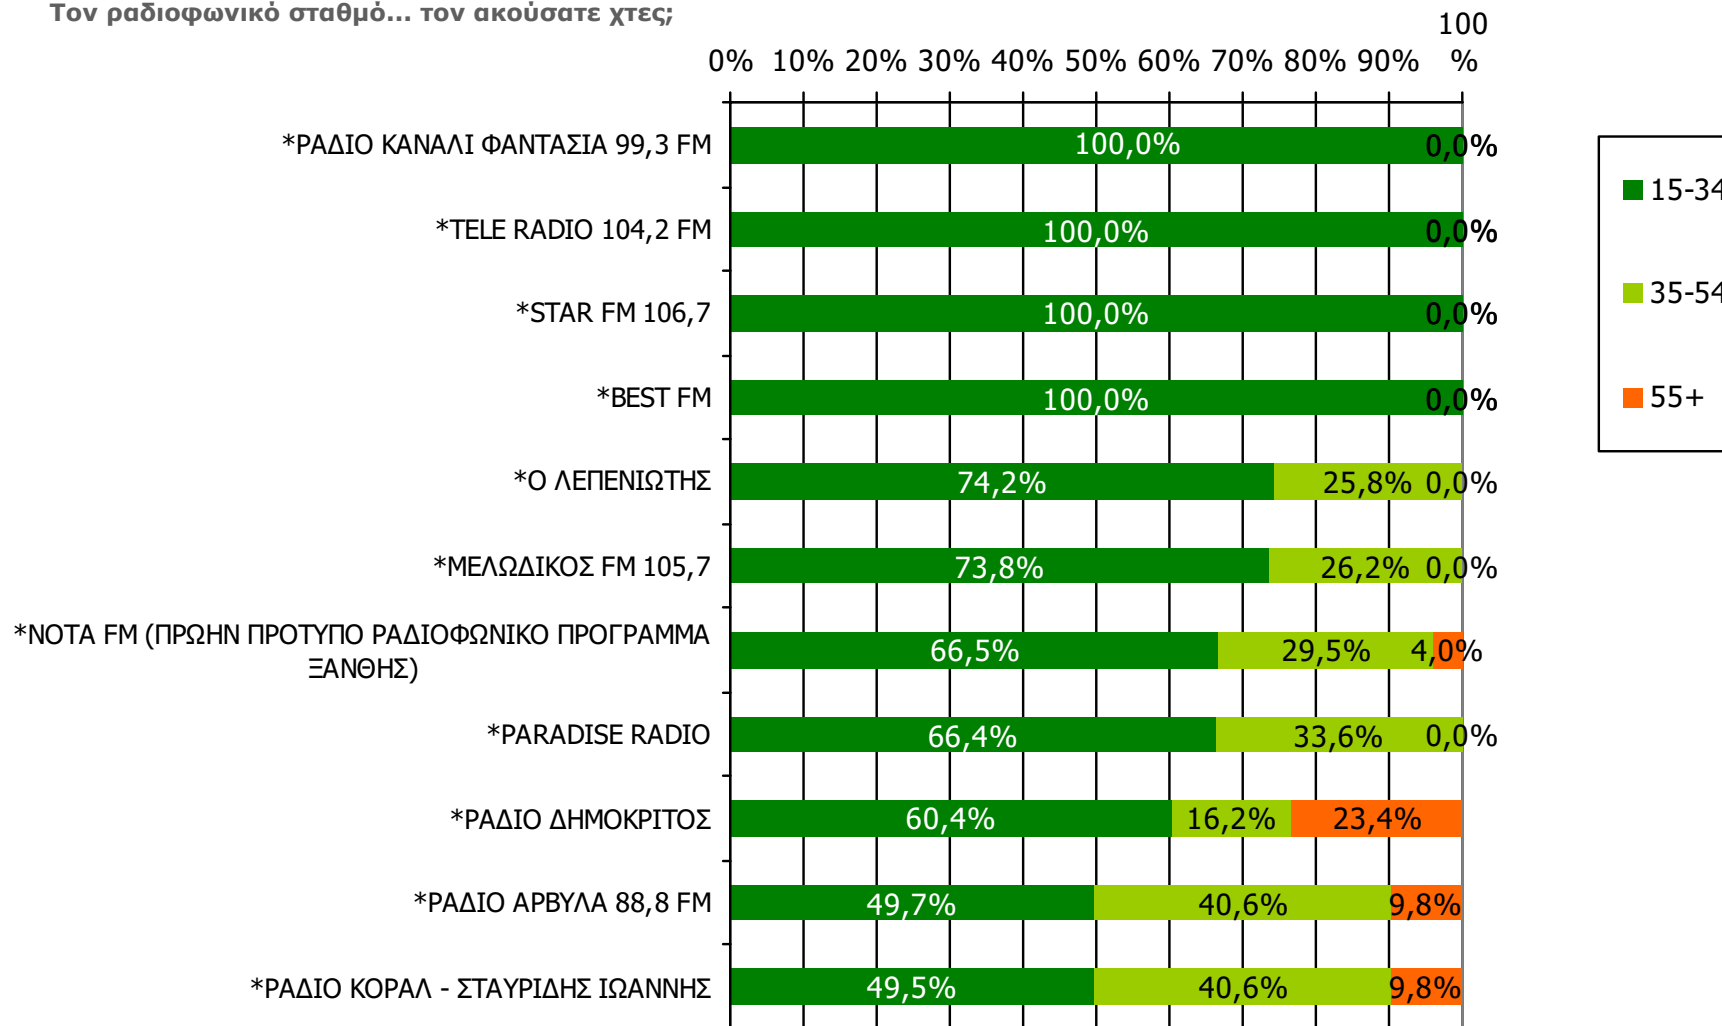

Τον ραδιοφωνικό σταθμό... τον ακούσατε χτες;

Βάση = Ακροατές (χθες) κάθε σταθμού

* Ενδεικτικά στοιχεία – Βάση μικρότερη των 60 ατόμων

Μέση ημερήσια κάλυψη τοπικών Ρ/Σ Νομού Ξάνθης – Ηλικία / Προφίλ - 1

Τον ραδιοφωνικό σταθμό... τον ακούσατε χτες;