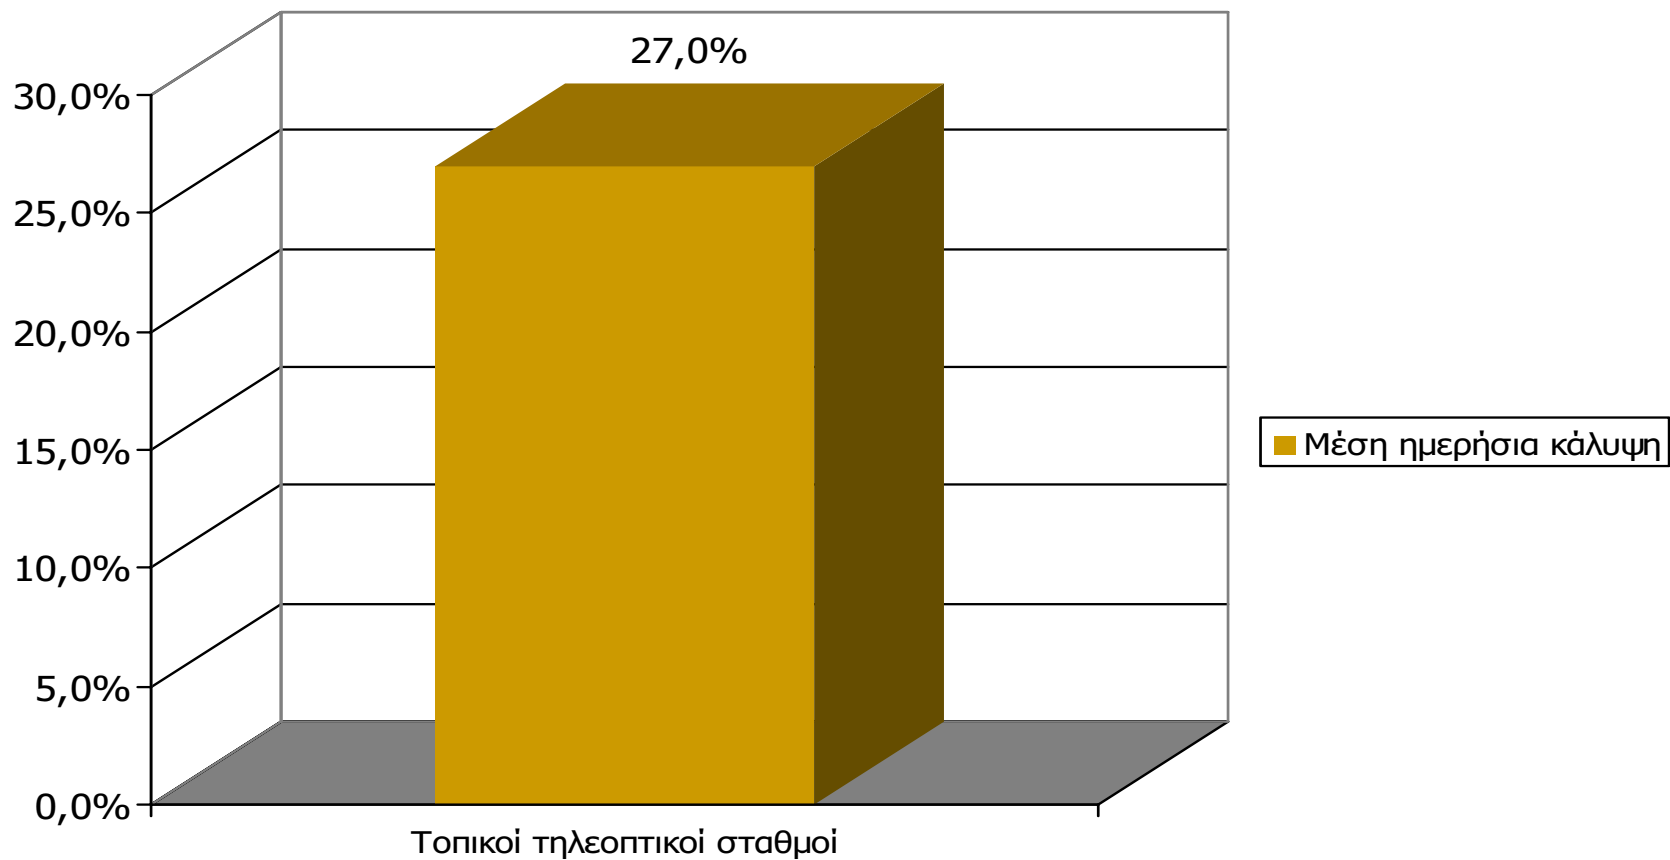

Μέση ημερήσια κάλυψη τοπικών τηλεοπτικών σταθμών Νομού Ξάνθης (χθες)

Μ.Ο.: 1.25 Τ/Σ

Βάση = Σύνολο ερωτηθέντων (N=650)