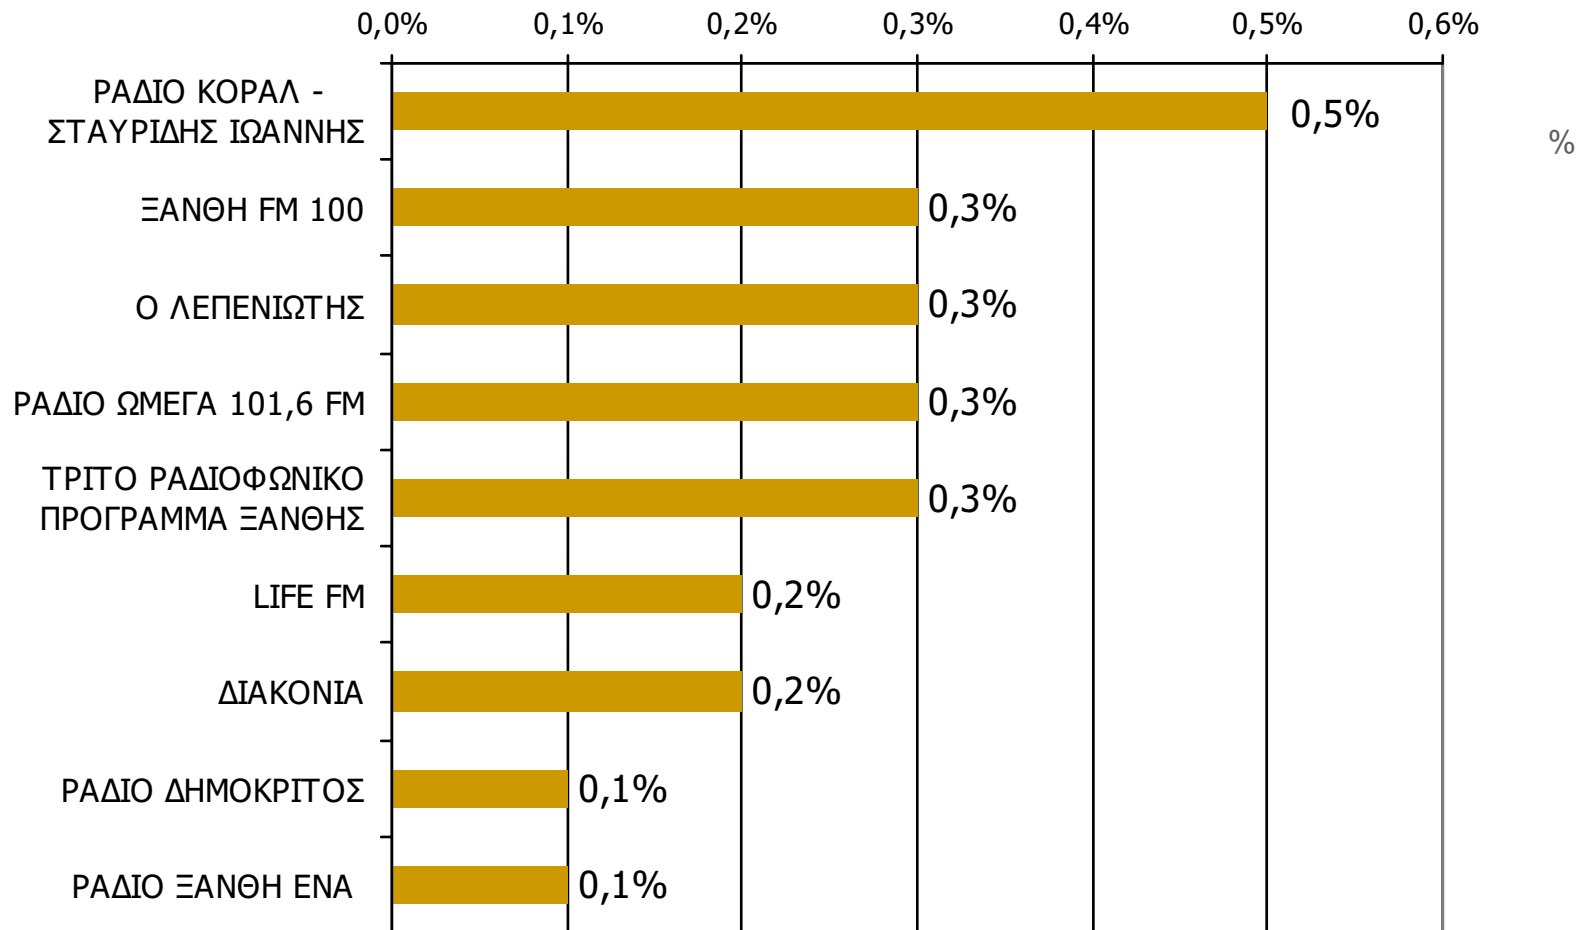

Μέση κάλυψη χρονικών ζωνών της ημέρας τοπικών Ρ/Σ Νομού Ξάνθης 20:00-23:59 - 2

Ποιες ώρες ακούσατε το ραδιοφωνικό σταθμό...

* Εμφανίζονται οι Ρ/Σ που αναφέρθηκαν στη συγκεκριμένη ζώνη

Βάση = Σύνολο ερωτηθέντων (N=650)