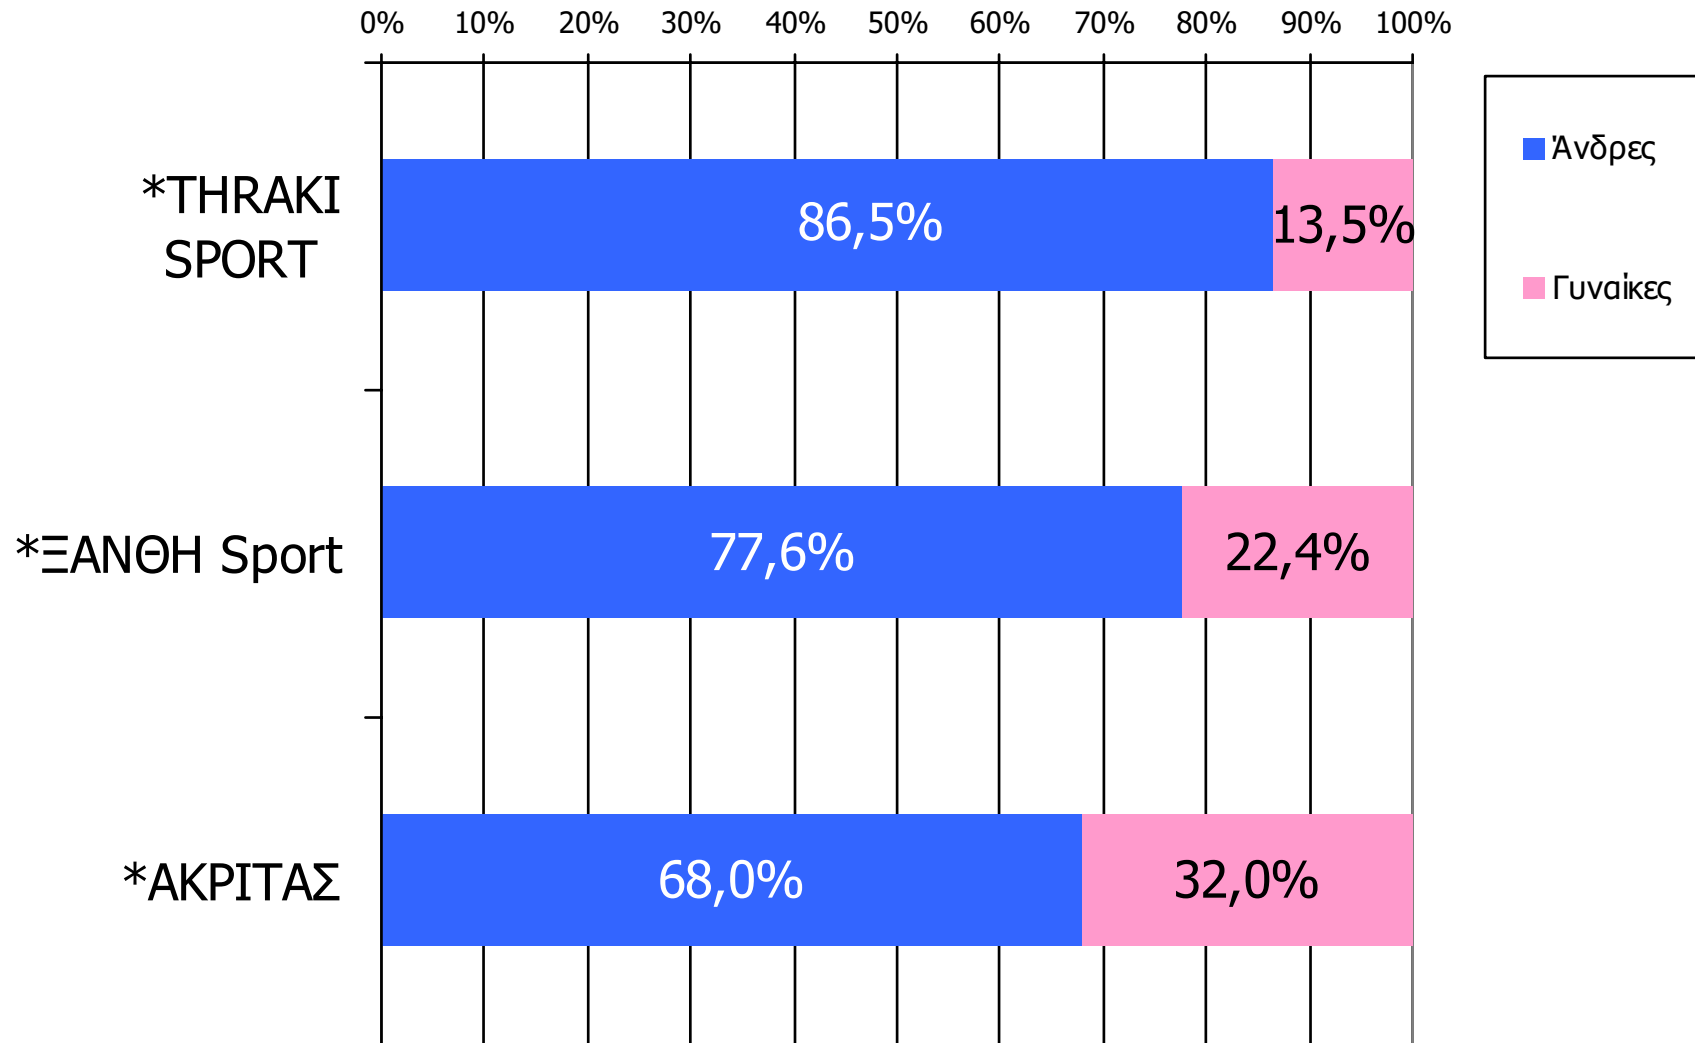

Αναγνωσιμότητα μέσω τεύχους εβδομαδιαίου τοπικού τύπου Νομού Ξάνθης – Φύλο / Προφίλ

Πότε την διαβάσατε τελευταία φορά; (Την τελευταία εβδομάδα)

Βάση = Αναγνώστες (μέσου τεύχους) κάθε τίτλου

* Ενδεικτικά στοιχεία – Βάση μικρότερη των 60 ατόμων