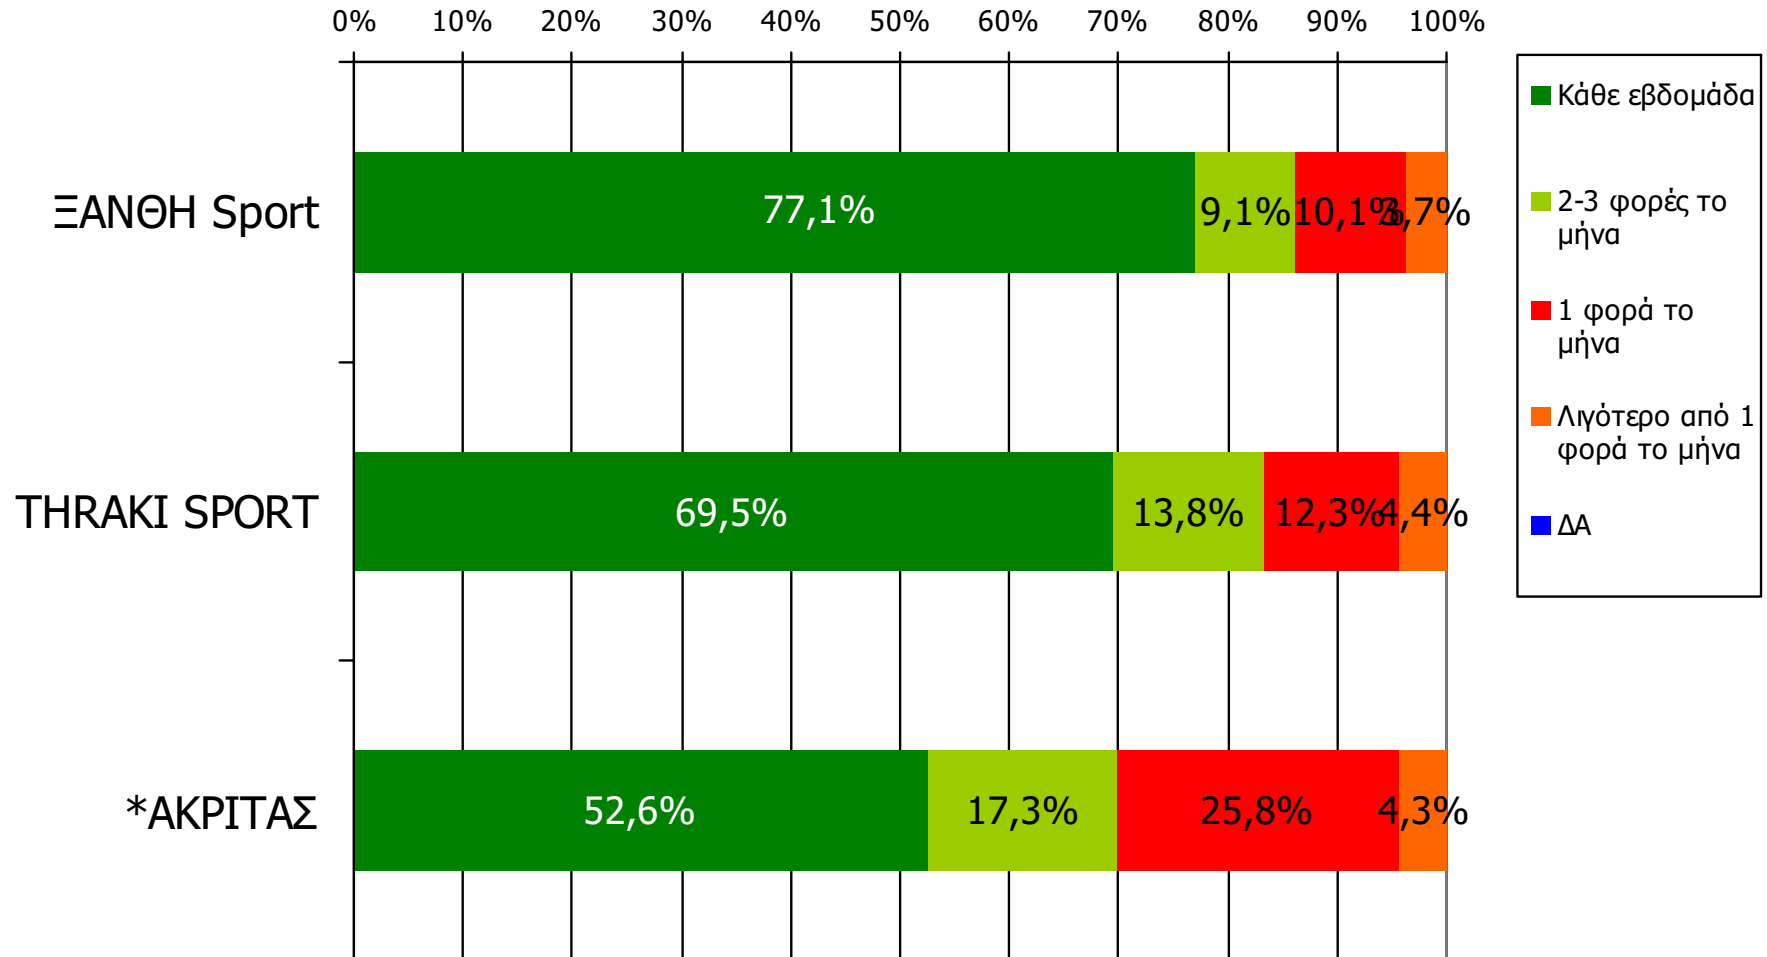

**Αθροιστική αναγνωσιμότητα τριμήνου εβδομαδιαίου τοπικού τύπου
Νομού Ξάνθης (έστω 2' το τελευταίο τρίμηνο)
Προβολές στον πληθυσμό 15 ετών και άνω**

Πληθυσμός Νομού Ξάνθης, 15 ετών και άνω: 83.019 άτομα	Προβολή στον πληθυσμό 15 ετών και άνω	95% Διάστημα Εμπιστοσύνης	
		Κάτω φράγμα	Άνω φράγμα
ΞΑΝΘΗ Sport	10.000	8.000	12.000
THRAKI SPORT	8.000	6.000	10.000
ΑΚΡΙΤΑΣ	3.000	2.000	4.000

ΣΥΧΝΟΤΗΤΑ ΑΝΑΓΝΩΣΗΣ ΕΒΔΟΜΑΔΙΑΙΩΝ ΕΦΗΜΕΡΙΔΩΝ Νομού Ξάνθης (έστω 2' το τελευταίο τρίμηνο)

Πόσο συχνά διαβάζετε την εφημερίδα...

Βάση = Αναγνώστες (τριμήνου) κάθε τίτλου

* Ενδεικτικά στοιχεία – Βάση μικρότερη των 60 ατόμων