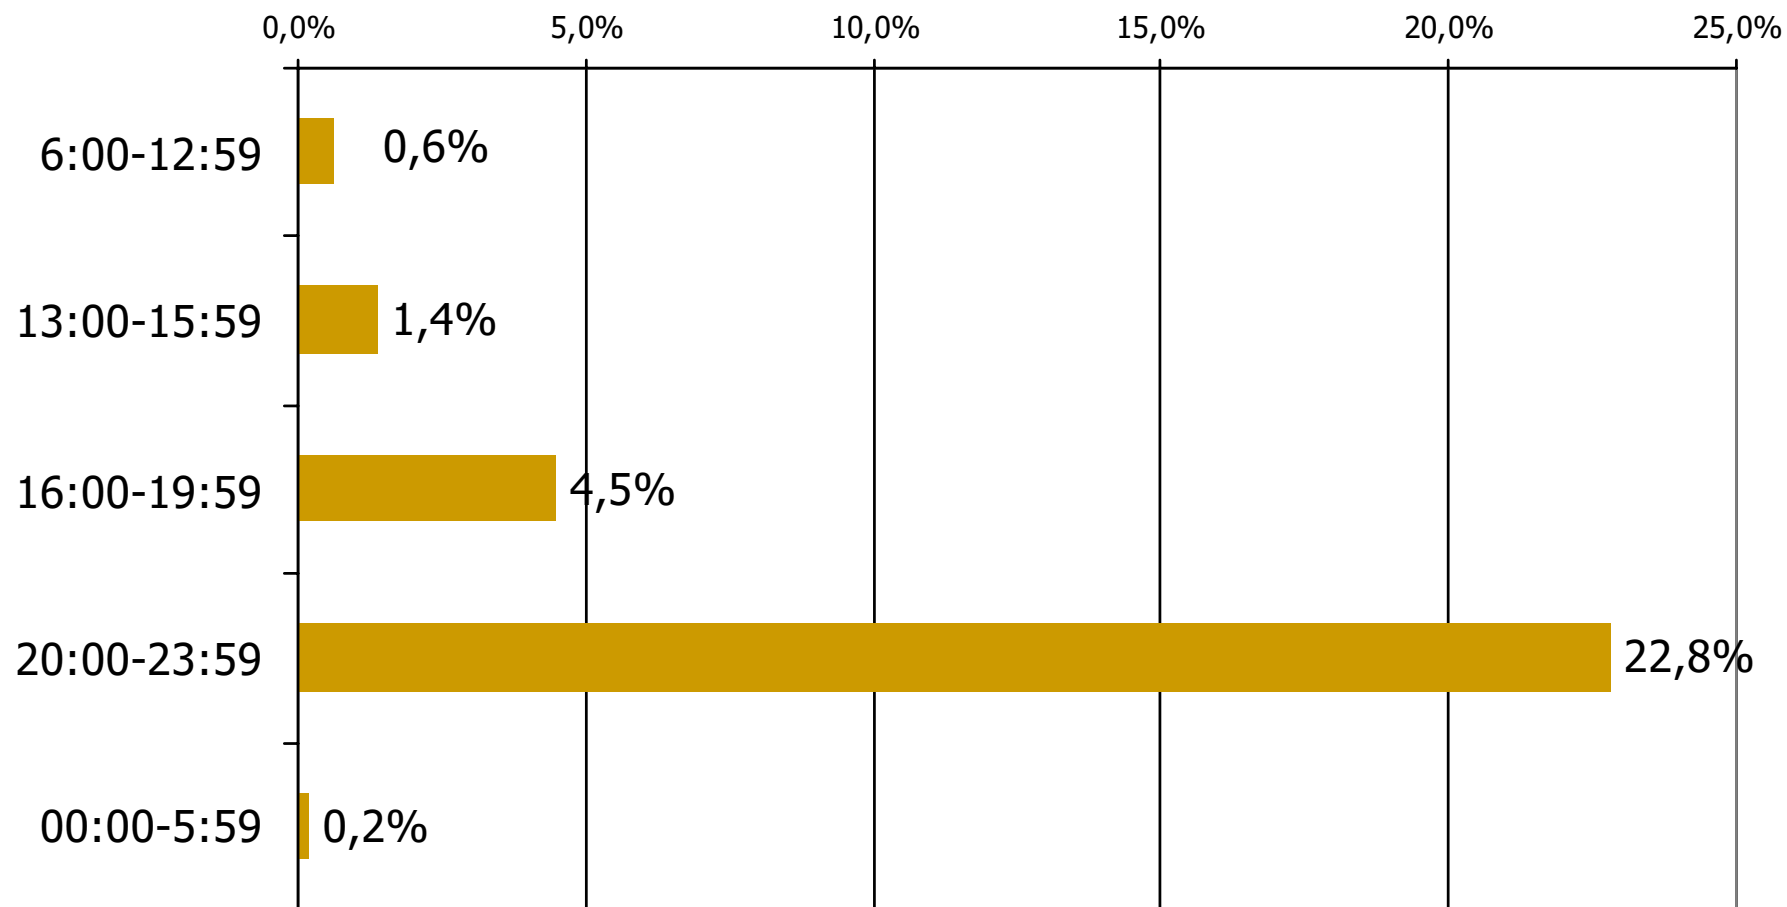

Μέση κάλυψη χρονικών ζωνών της ημέρας τοπικών τηλεοπτικών σταθμών Νομού Ξάνθης

Βάση = Σύνολο ερωτηθέντων (N=650)