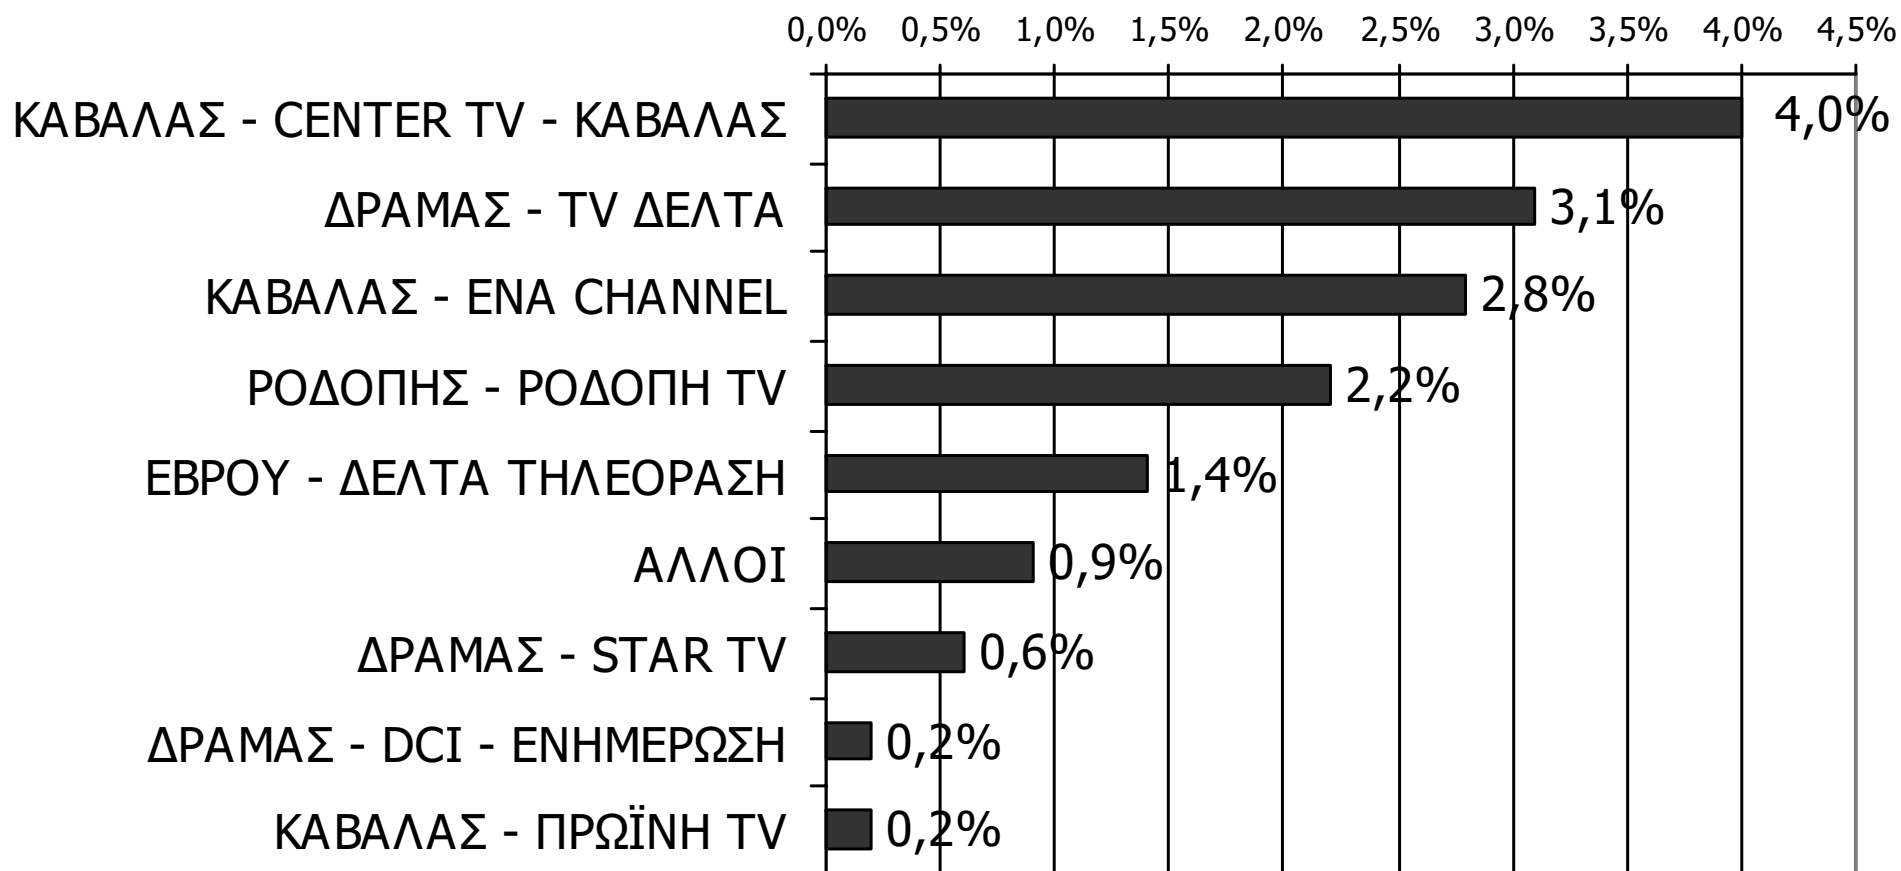

ΤΗΛΕΘΕΑΣΗ ΤΗΛΕΟΠΤΙΚΩΝ ΣΤΑΘΜΩΝ (λίγα λεπτά την τελευταία εβδομάδα)

Γενικά χθες παρακολουθήσατε άλλους τοπικούς τηλεοπτικούς σταθμούς που εκπέμπουν στο νομό σας; Αν ναι, ποιους;

(Δεν παρακολούθησαν: 90,4%)

Βάση = Σύνολο ερωτηθέντων (N=650)