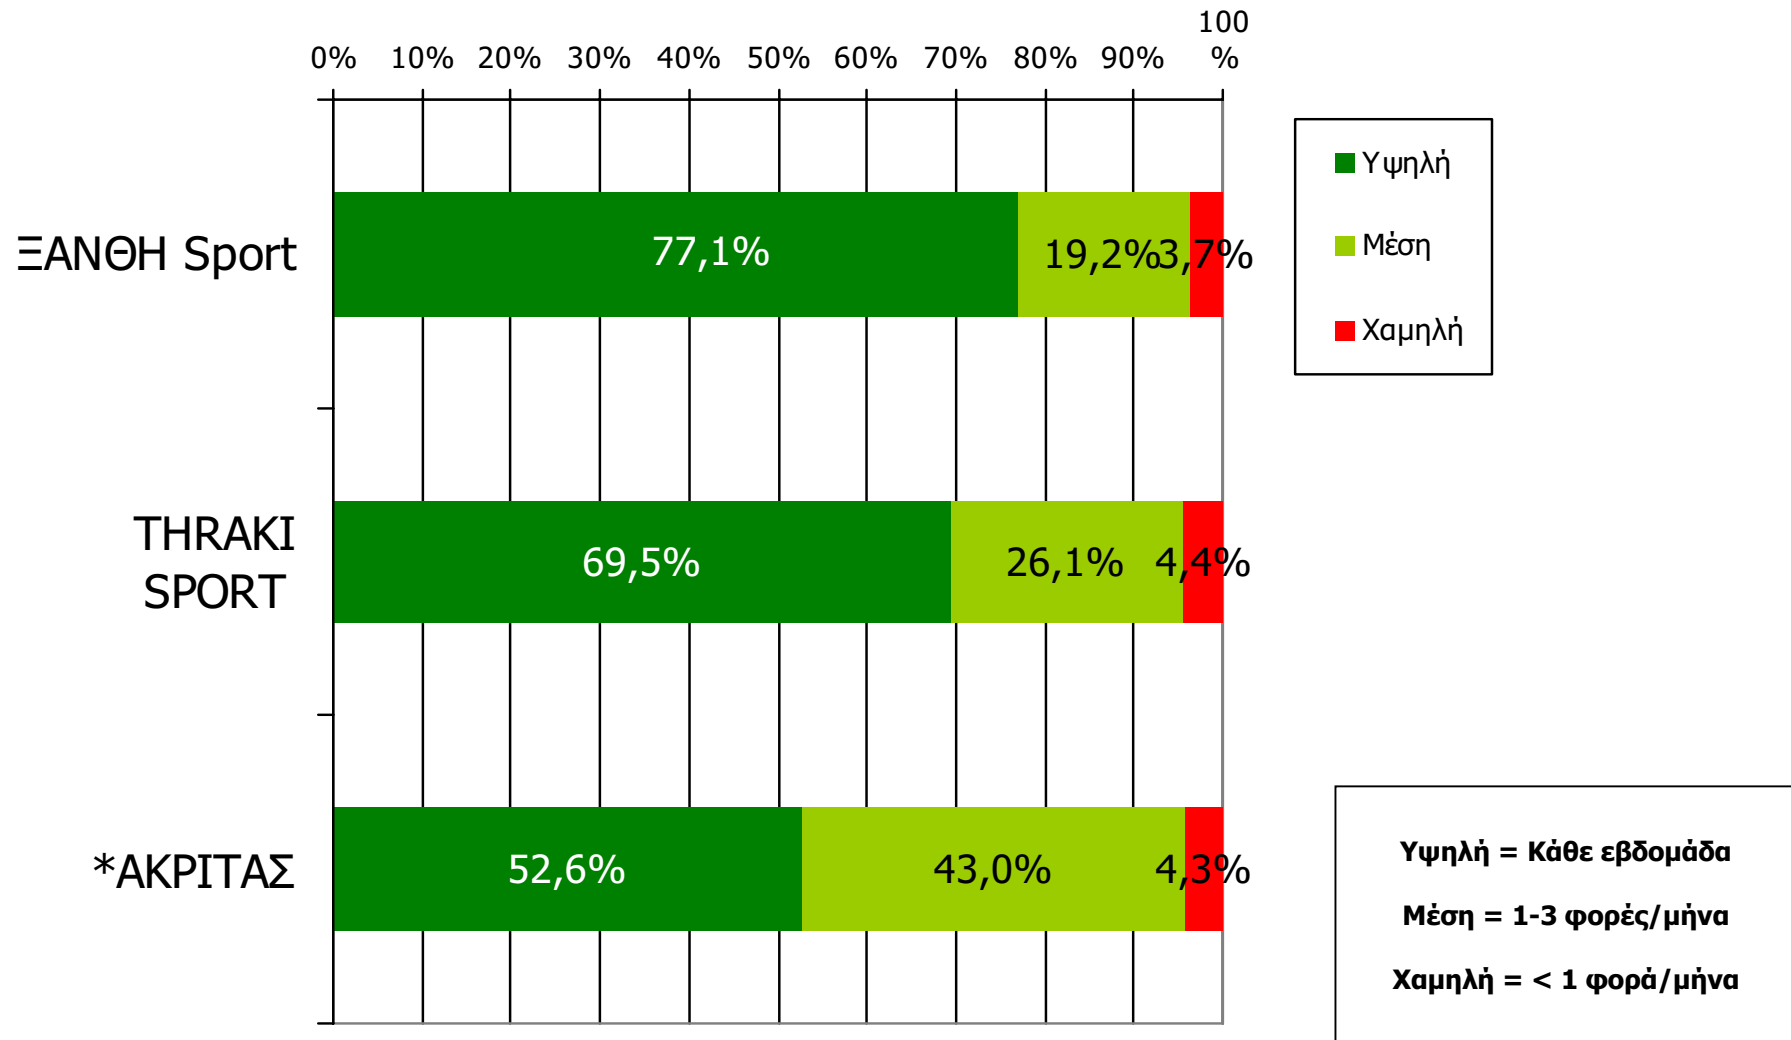

ΣΥΧΝΟΤΗΤΑ ΑΝΑΓΝΩΣΗΣ ΕΒΔΟΜΑΔΙΑΙΩΝ ΕΦΗΜΕΡΙΔΩΝ Νομού Ξάνθης (έστω 2' το τελευταίο τρίμηνο)

Πόσο συχνά διαβάζετε την εφημερίδα...

Βάση = Αναγνώστες (τριμήνου) κάθε τίτλου

* Ενδεικτικά στοιχεία – Βάση μικρότερη των 60 ατόμων