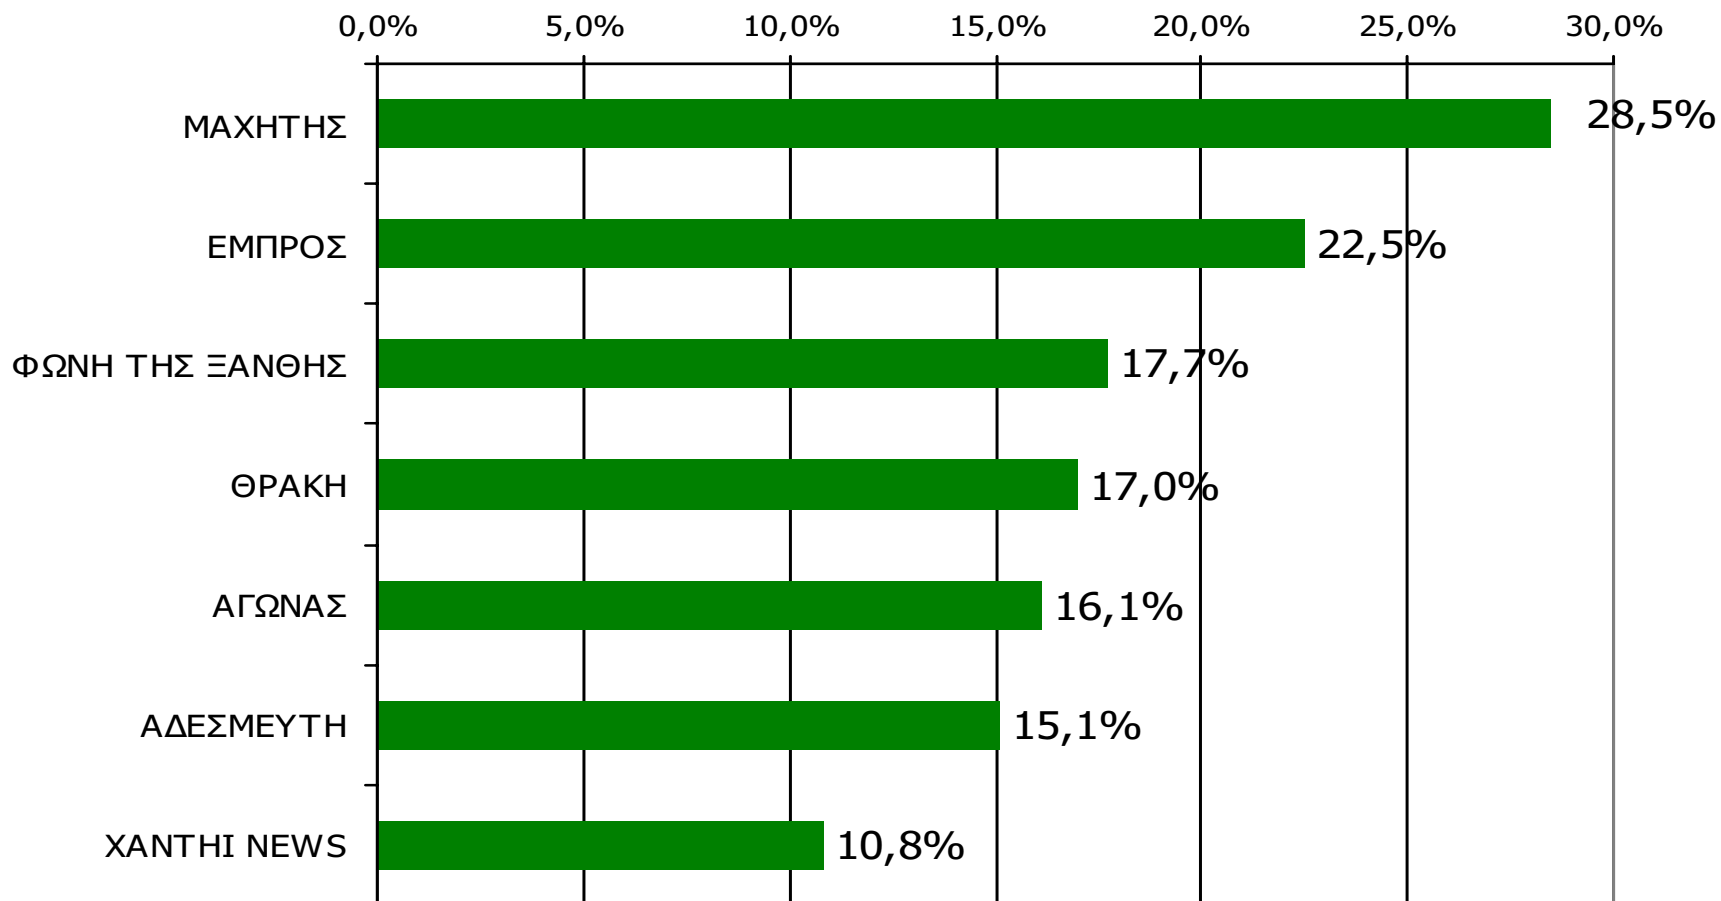

Αθροιστική αναγνωσιμότητα τριμήνου ημερήσιου τοπικού τύπου (έστω 2' το τελευταίο τρίμηνο) Νομού Ξάνθης

Θα σας διαβάσω μια σειρά από καθημερινές τοπικές εφημερίδες που εκδίδονται στο νομό σας και θέλω να μου πείτε για κάθε μία από αυτές, αν την έχετε διαβάσει ή ξεφυλλίσει για τουλάχιστον 2' το τελευταίο τρίμηνο

Βάση = Σύνολο ερωτηθέντων (N=650)