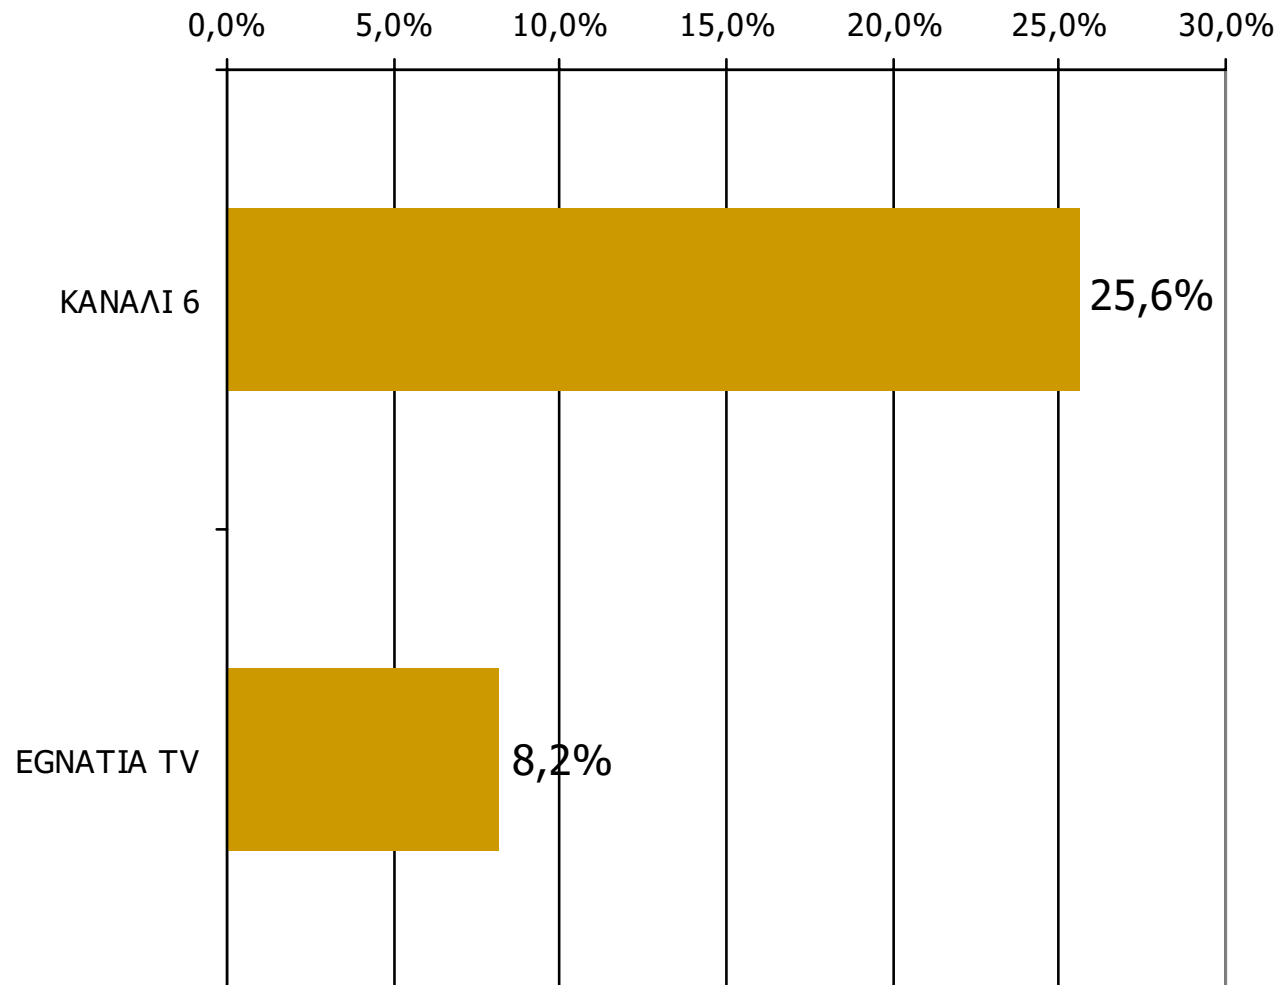

Μέση ημερήσια κάλυψη τοπικών τηλεοπτικών σταθμών Νομού Ξάνθης

Τον τηλεοπτικό σταθμό... τον παρακολουθήσατε χτες;

Βάση = Σύνολο ερωτηθέντων (N=650)