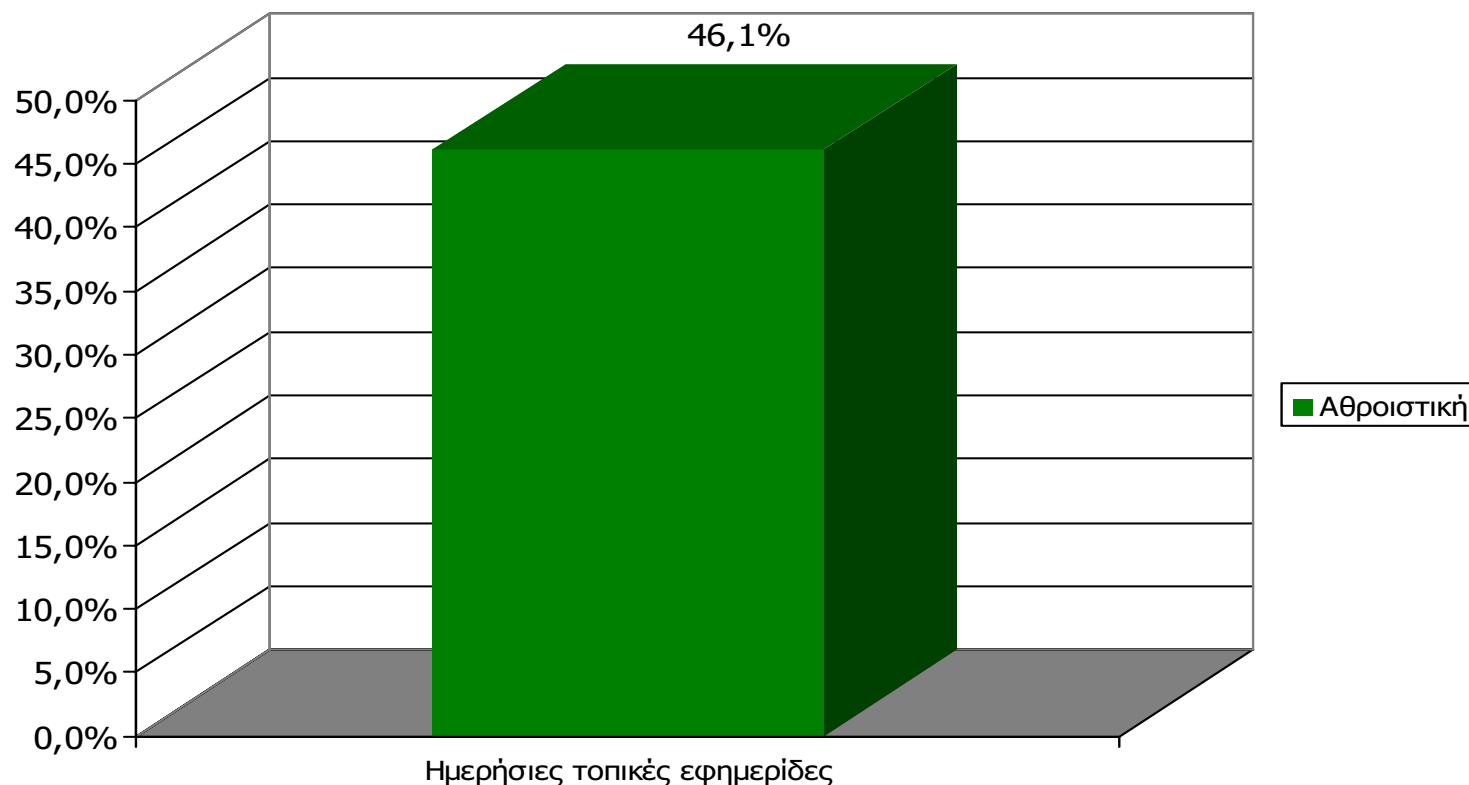

Αθροιστική αναγνωσιμότητα τριμήνου ημερήσιου τοπικού τύπου (έστω 2' το τελευταίο τρίμηνο) Νομού Ξάνθης

Μ.Ο.: 2.77 Εφημερίδες

Βάση = Σύνολο ερωτηθέντων (N=650)