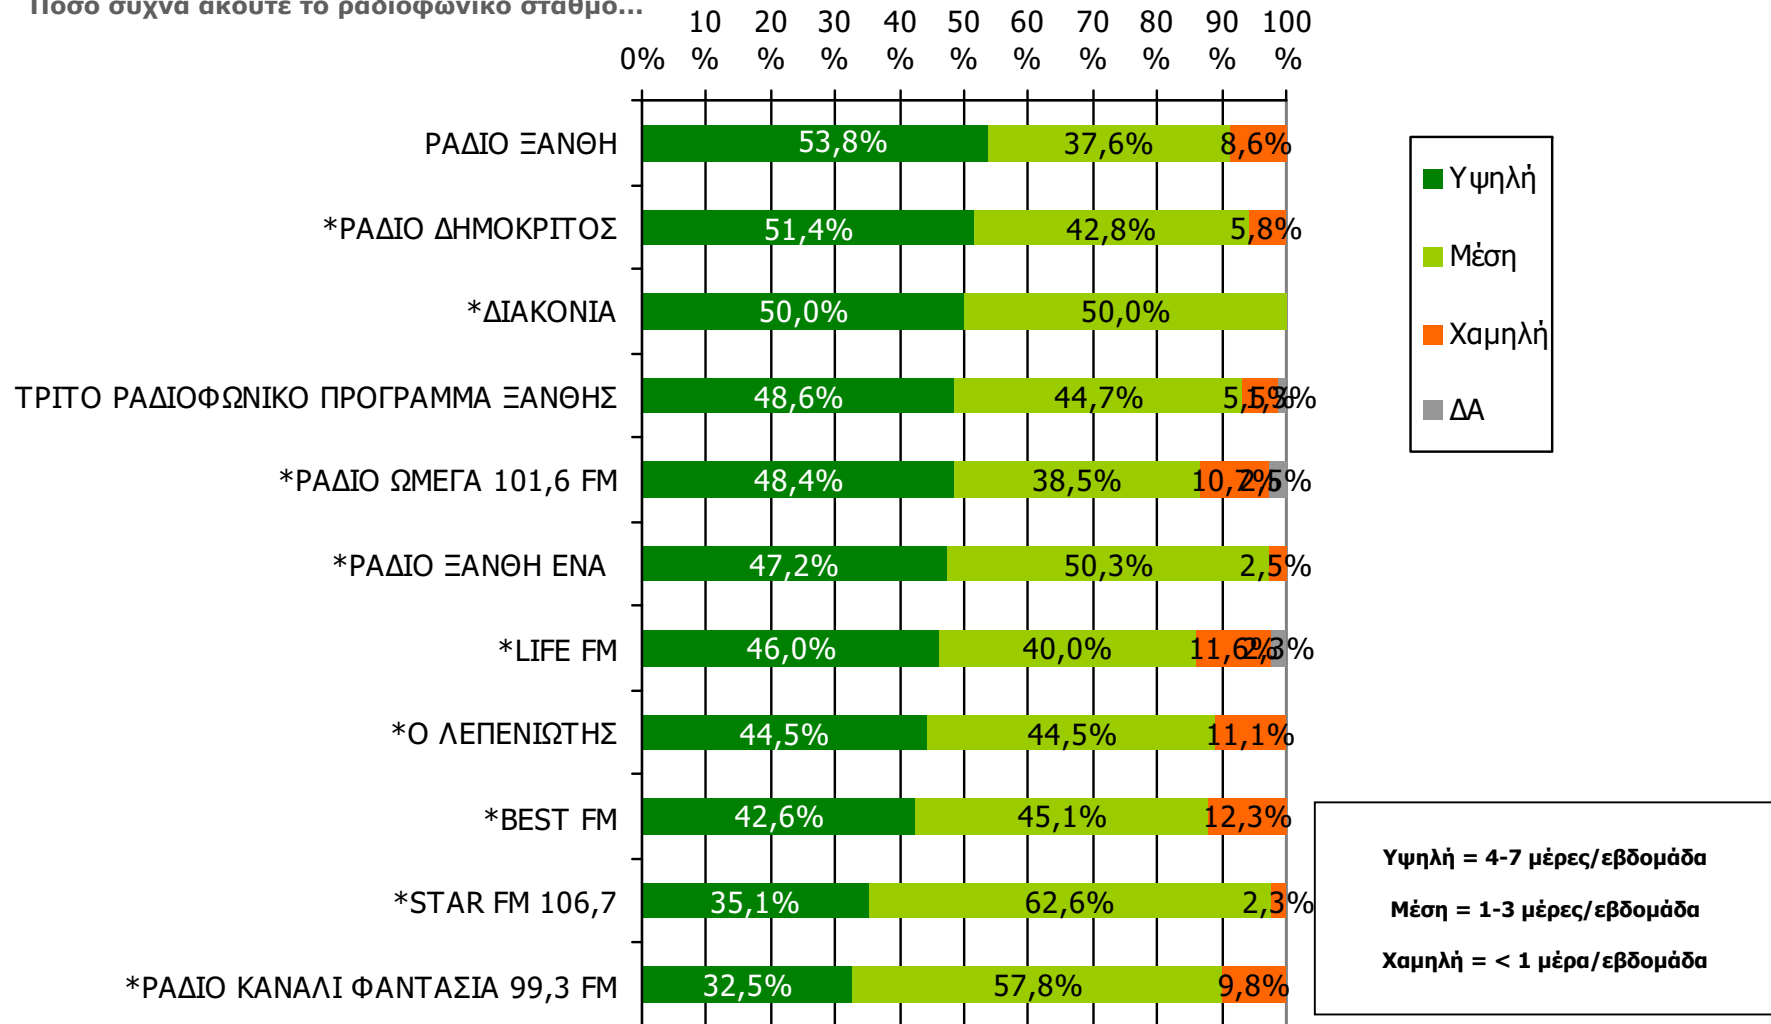

ΣΥΧΝΟΤΗΤΑ ΑΚΡΟΑΣΗΣ ΡΑΔΙΟΦΩΝΙΚΩΝ ΣΤΑΘΜΩΝ Νομού Ξάνθης (λίγα λεπτά την τελευταία εβδομάδα) – 2

Πόσο συχνά ακούτε το ραδιοφωνικό σταθμό...

Βάση = Ακροατές (εβδομάδας) κάθε σταθμού

* Ενδεικτικά στοιχεία – Βάση μικρότερη των 60 ατόμων