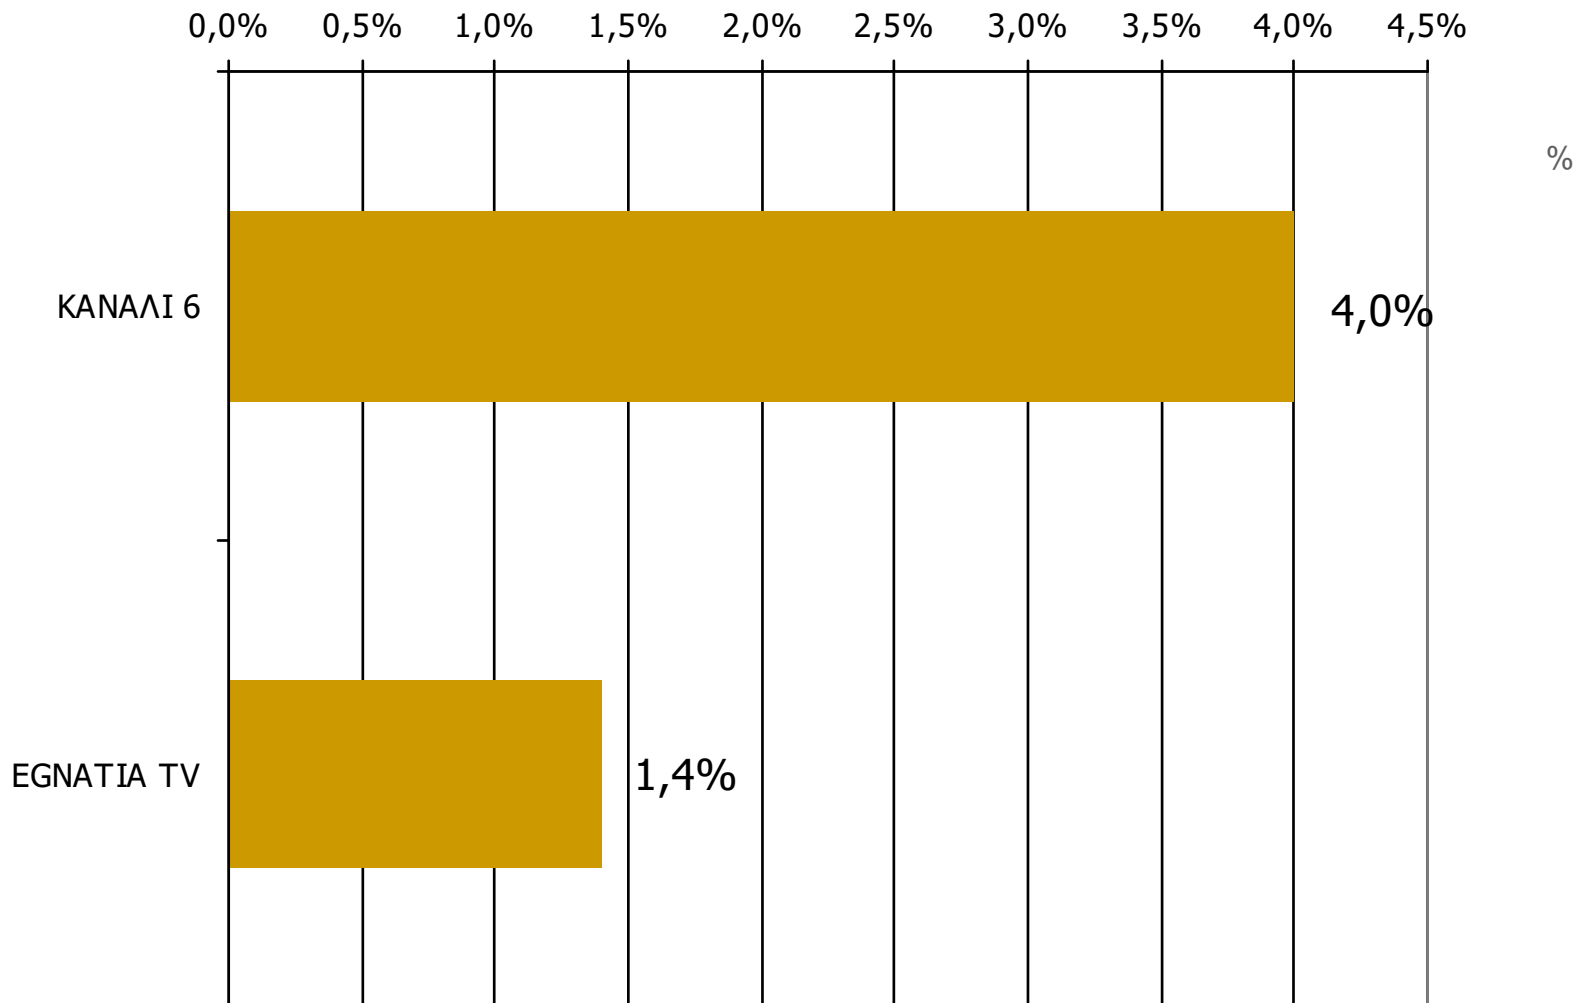

Μέση κάλυψη χρονικών ζωνών της ημέρας τοπικών τηλεοπτικών σταθμών Νομού Ξάνθης 16:00-19:59

Ποιες ώρες παρακολουθήσατε τον τηλεοπτικό σταθμό...

Βάση = Σύνολο ερωτηθέντων (N=650)