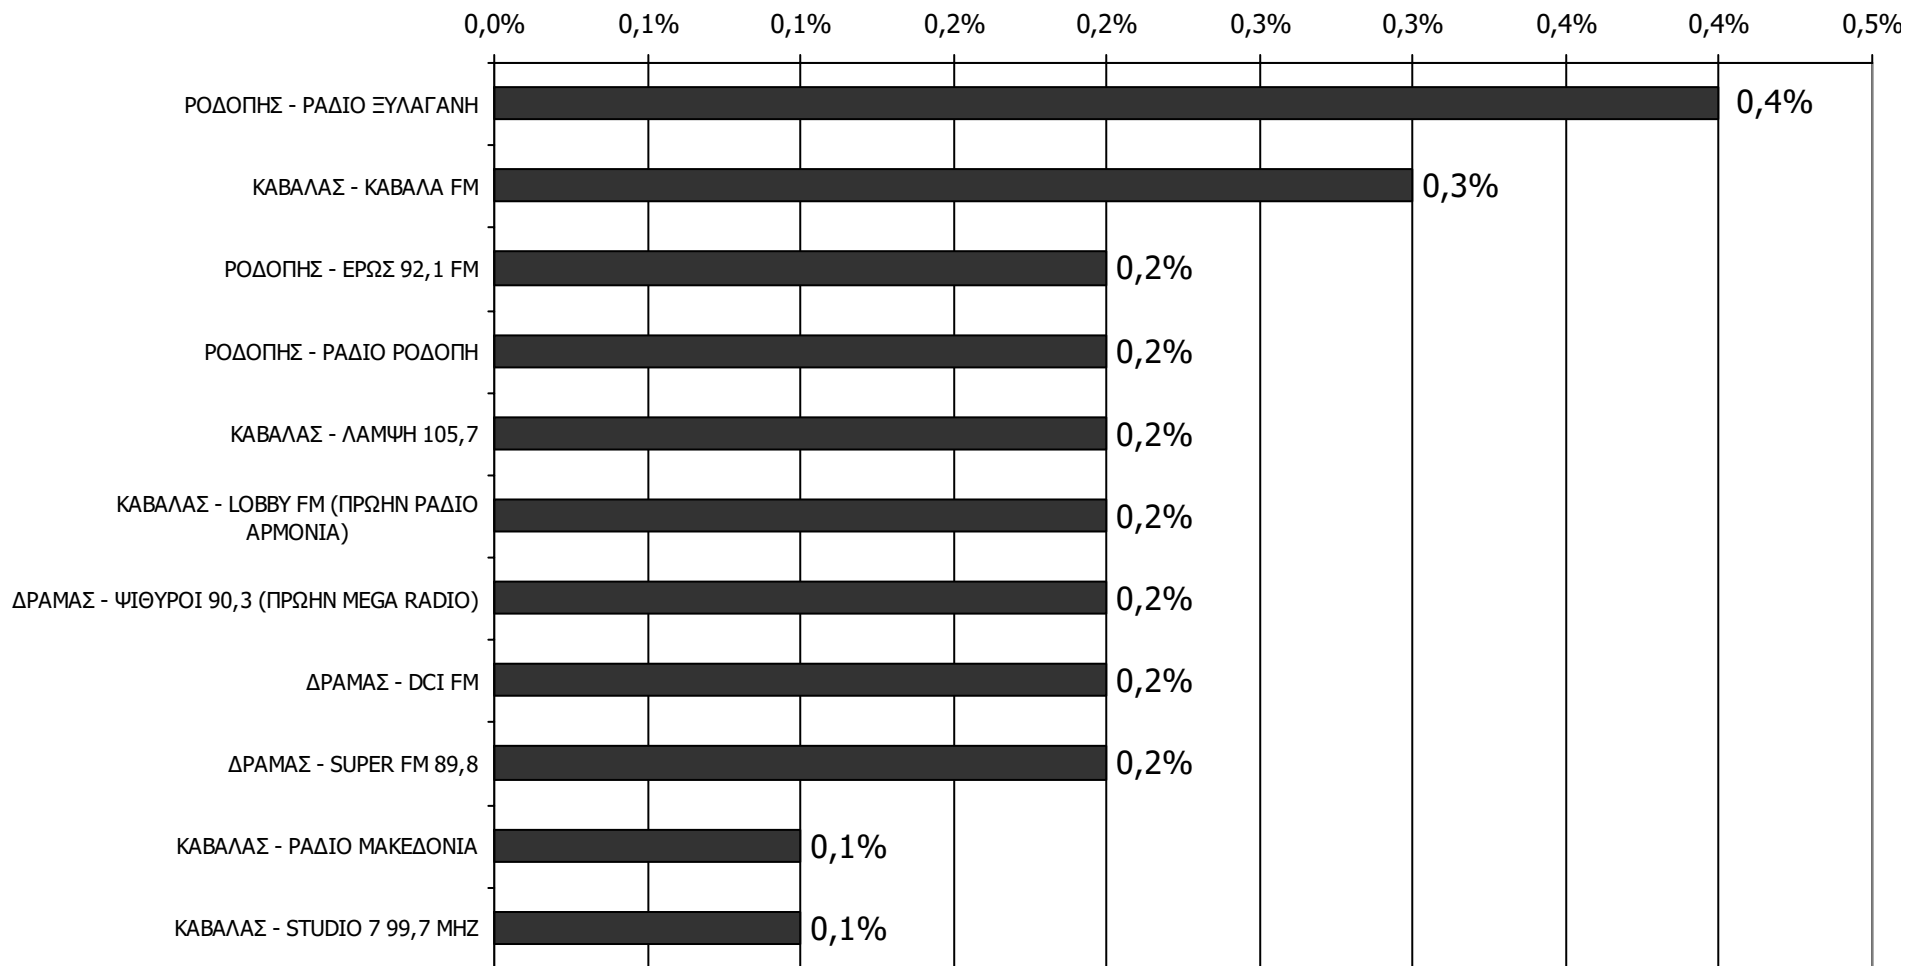

ΑΚΡΟΑΣΗ ΡΑΔΙΟΦΩΝΙΚΩΝ ΣΤΑΘΜΩΝ (λίγα λεπτά την τελευταία εβδομάδα) - 2

Γενικά χθες ακούσατε άλλους τοπικούς ραδιοφωνικούς σταθμούς που εκπέμπουν στο νομό σας; Αν ναι, ποιους;

Βάση = Σύνολο ερωτηθέντων (N=650)

Παρουσιάζονται οι Ρ/Σ που εμφάνισαν ποσοστό < 0,5%