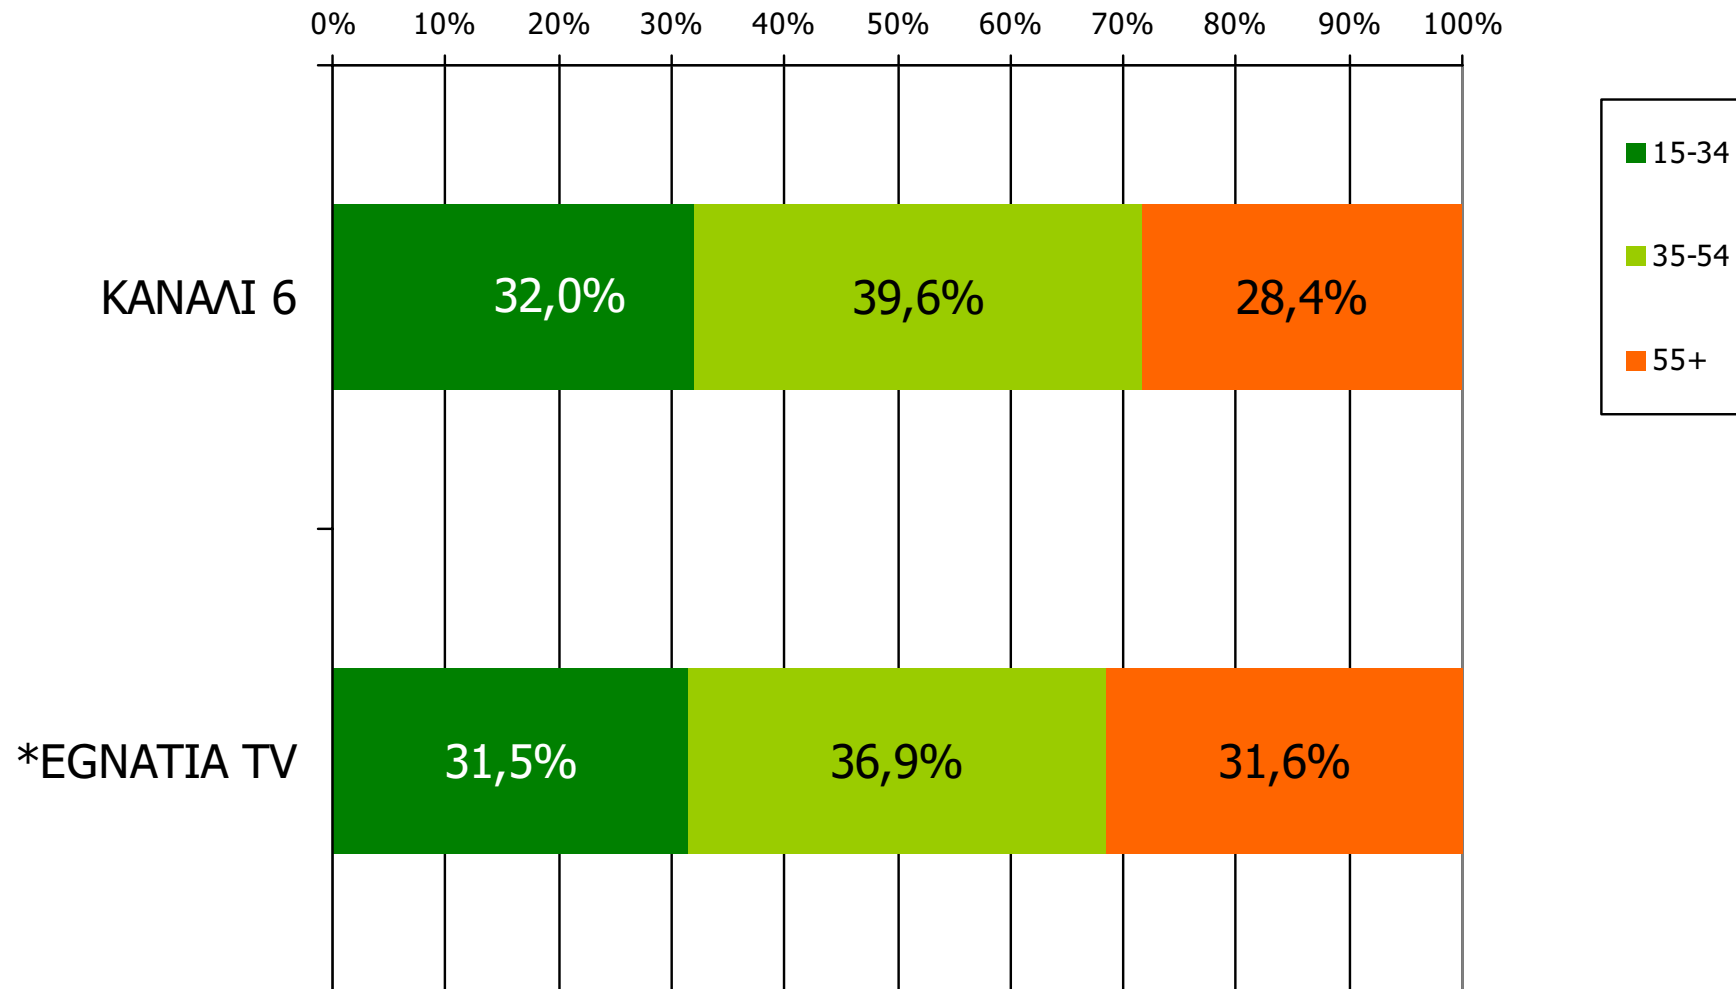

Μέση ημερήσια κάλυψη τοπικών τηλεοπτικών σταθμών Νομού Ξάνθης – Ηλικία / Προφίλ

Τον τηλεοπτικό σταθμό... τον παρακολουθήσατε χτες;

Βάση = Τηλεθεατές (χθες) κάθε σταθμού

* Ενδεικτικά στοιχεία – Βάση μικρότερη των 60 ατόμων