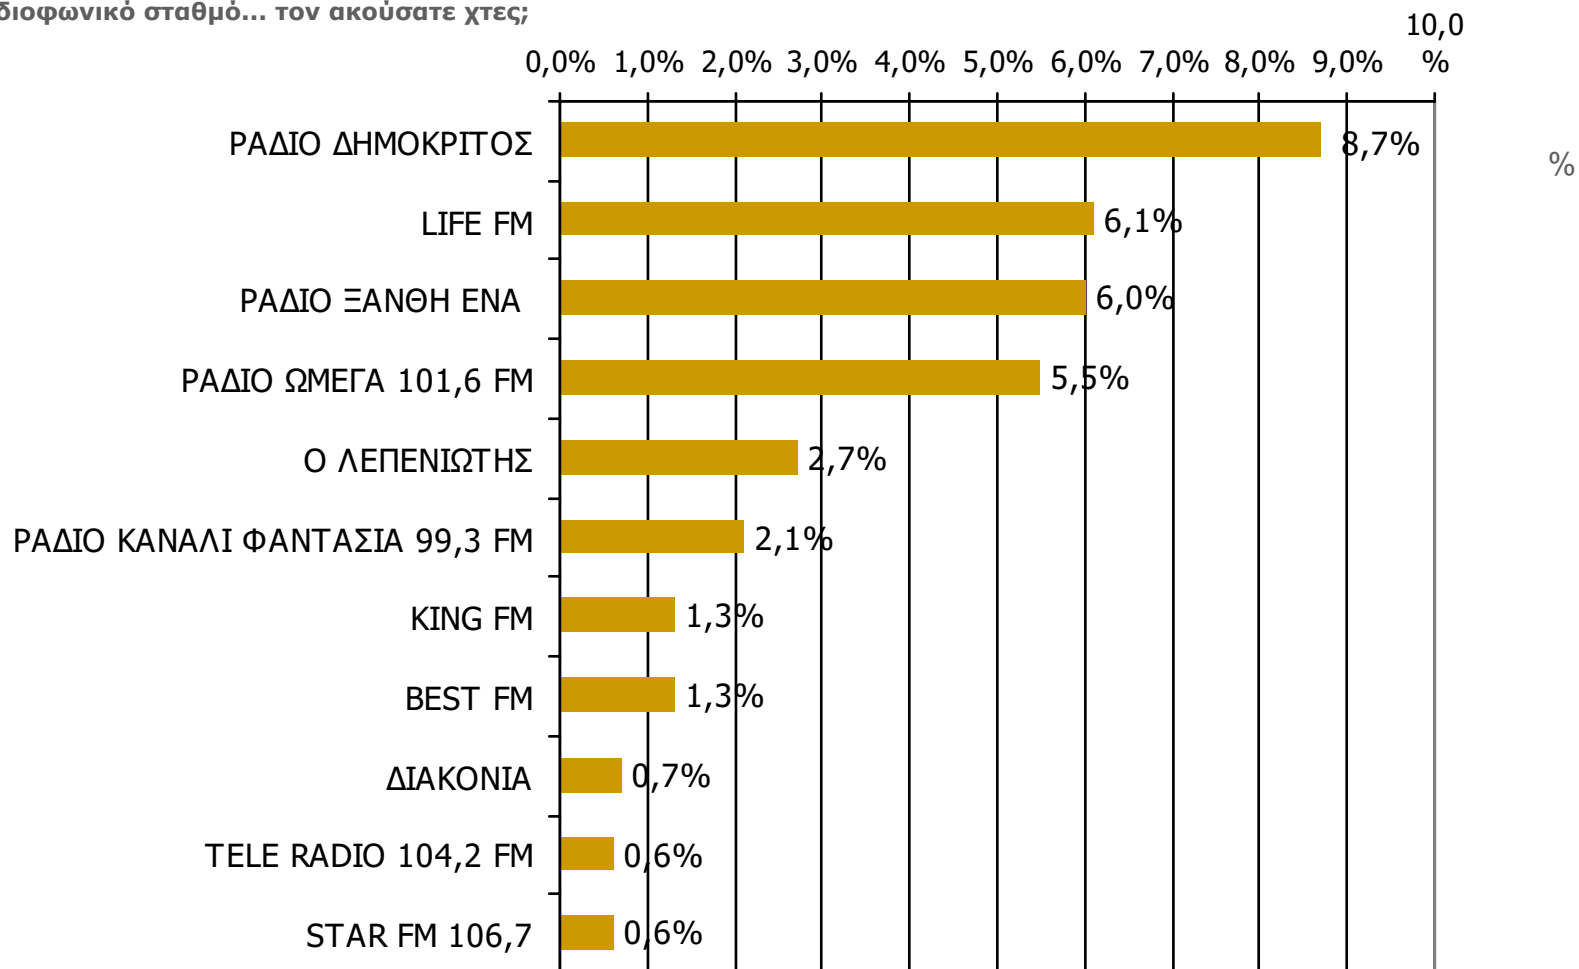

Μέση ημερήσια κάλυψη τοπικών Ρ/Σ Νομού Ξάνθης (Στο σύνολο των ακροατών - χθες) - 2

Τον ραδιοφωνικό σταθμό... τον ακούσατε χτες;

Βάση = Ακροατές τοπικών Ρ/Σ (χθες) N=146