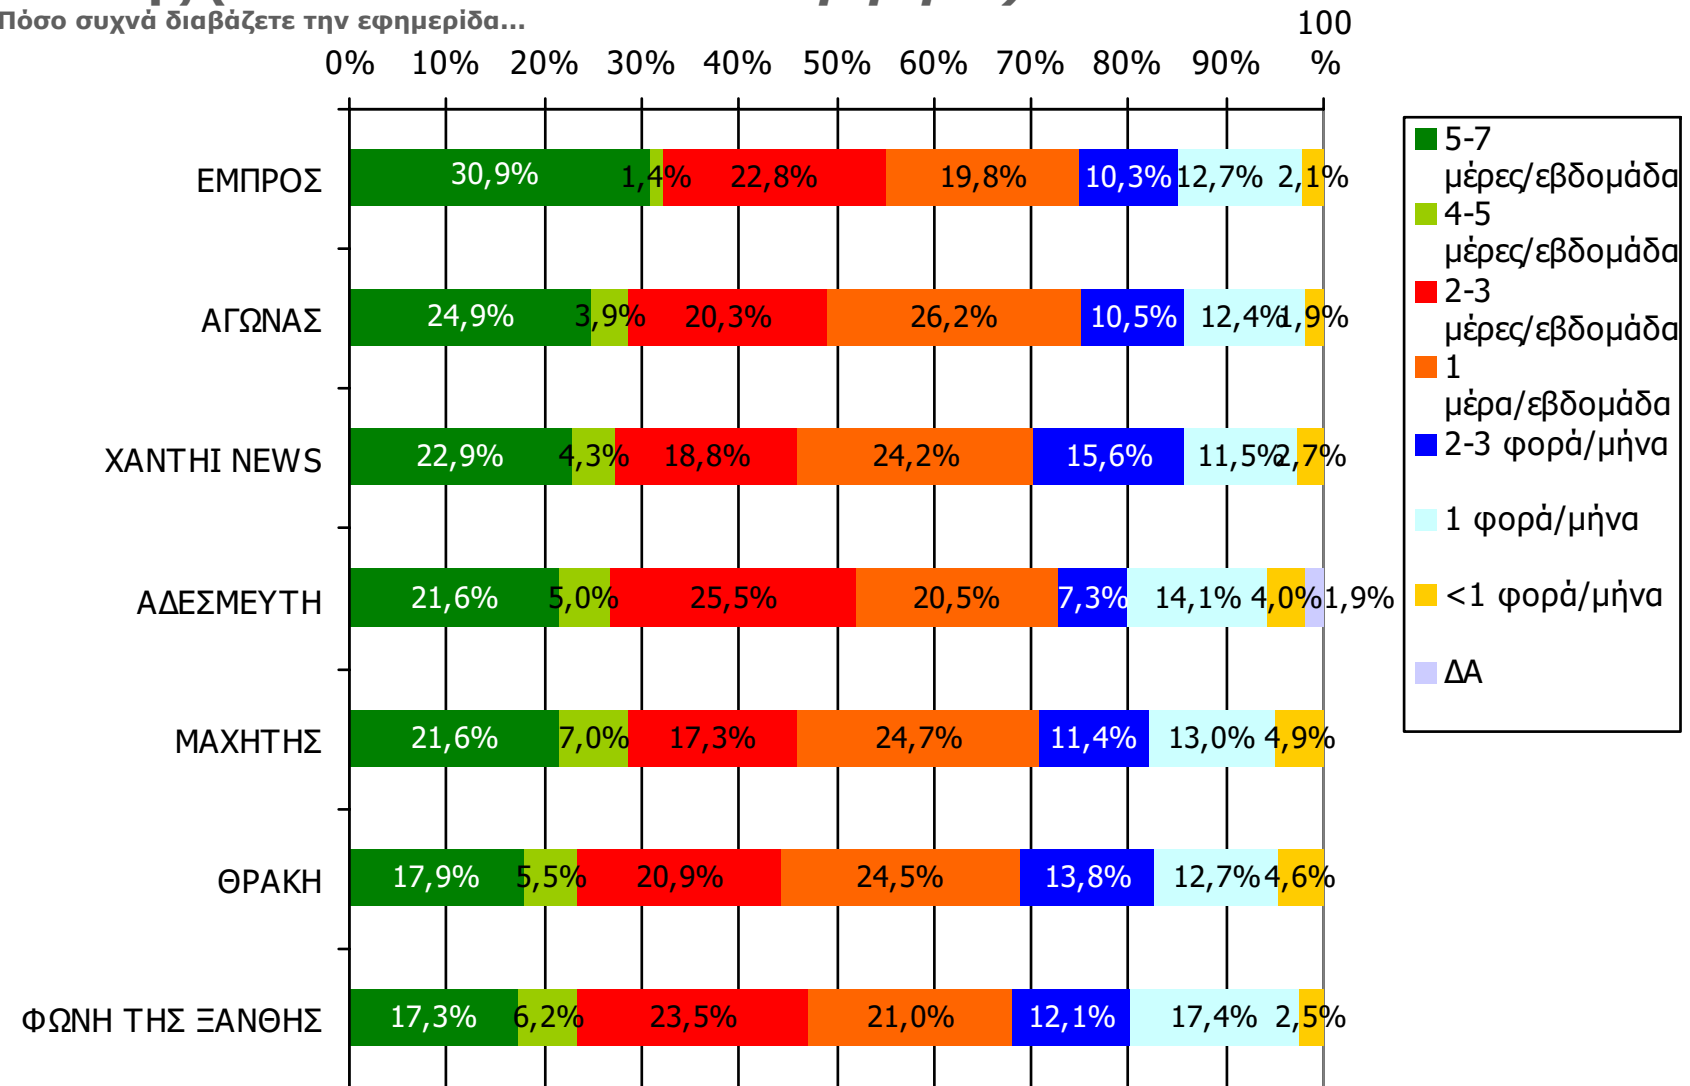

**Αθροιστική αναγνωσιμότητα τριμήνου ημερήσιου τοπικού τύπου
(έστω 2' το τελευταίο τρίμηνο) Νομού Ξάνθης
Προβολές στον πληθυσμό 15 ετών και άνω**

Πληθυσμός Νομού Ξάνθης, 15 ετών και άνω: 83.019 άτομα	Προβολή στον πληθυσμό 15 ετών και άνω	95% Διάστημα Εμπιστοσύνης	
		Κάτω φράγμα	Άνω φράγμα
ΜΑΧΗΤΗΣ	24.000	21.000	27.000
ΕΜΠΡΟΣ	19.000	16.000	21.000
ΦΩΝΗ ΤΗΣ ΞΑΝΘΗΣ	15.000	12.000	17.000
ΘΡΑΚΗ	14.000	12.000	17.000
ΑΓΩΝΑΣ	13.000	11.000	16.000
ΑΔΕΣΜΕΥΤΗ	13.000	10.000	15.000
ΧΑΝΘΗ NEWS	9.000	7.000	11.000

ΣΥΧΝΟΤΗΤΑ ΑΝΑΓΝΩΣΗΣ ΗΜΕΡΗΣΙΩΝ ΕΦΗΜΕΡΙΔΩΝ Νομού Ξάνθης (έστω 2' το τελευταίο τρίμηνο)

Πόσο συχνά διαβάζετε την εφημερίδα...

Βάση = Αναγνώστες (τρίμηνο) κάθε τίτλου