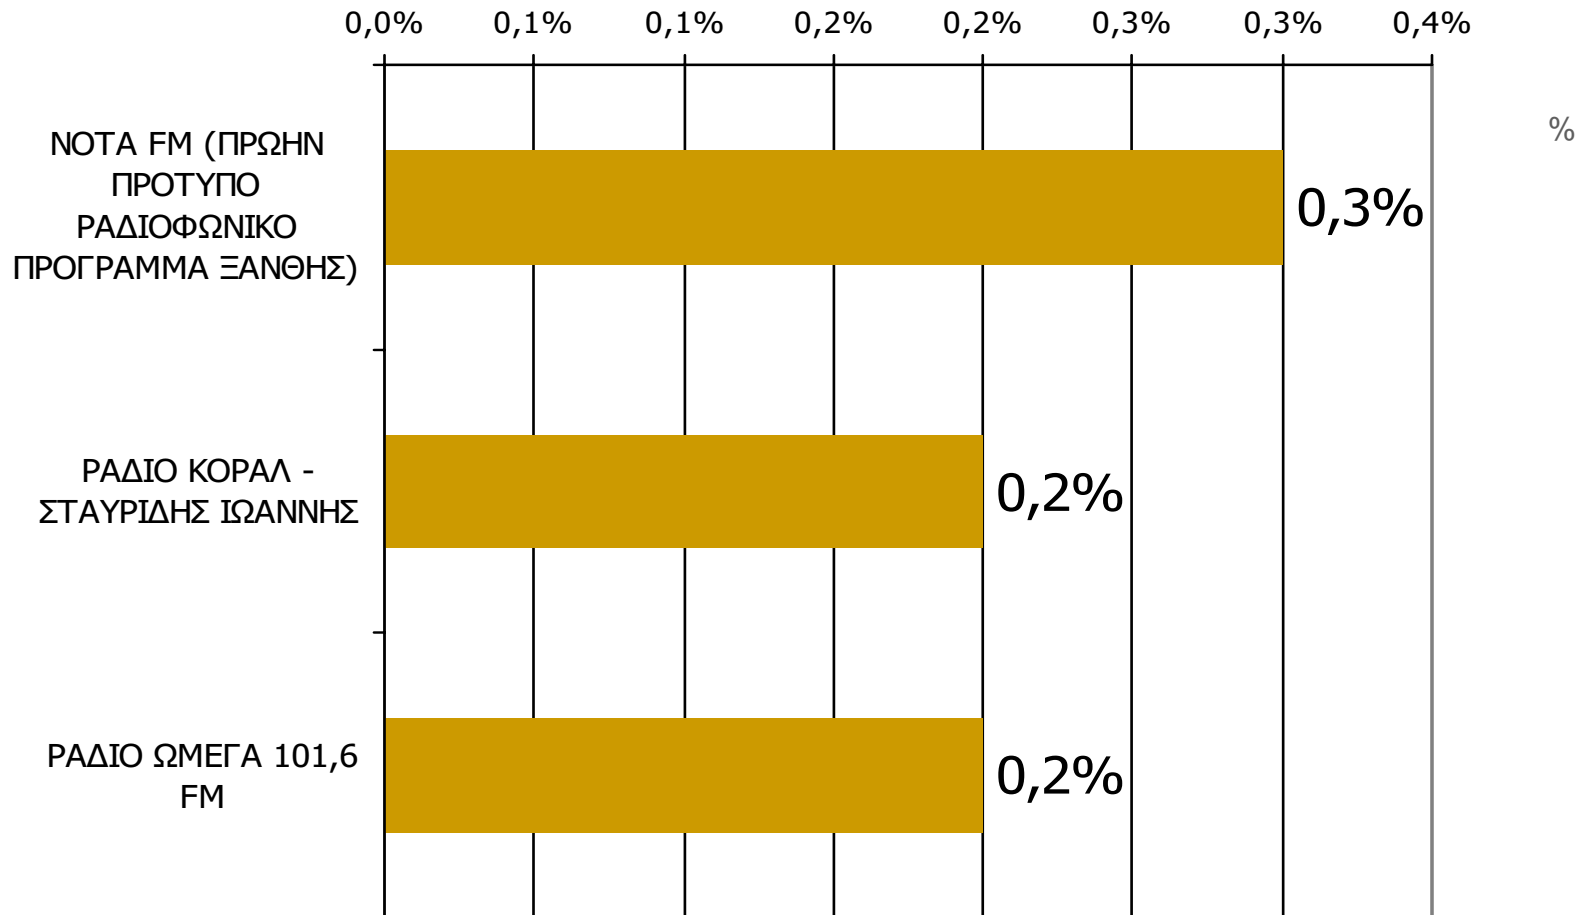

Μέση κάλυψη χρονικών ζωνών της ημέρας τοπικών Ρ/Σ Νομού Ξάνθης 00:00-05:59

Ποιες ώρες ακούσατε το ραδιοφωνικό σταθμό...

* Εμφανίζονται οι Ρ/Σ που αναφέρθηκαν στη συγκεκριμένη ζώνη

Βάση = Σύνολο ερωτηθέντων (N=650)