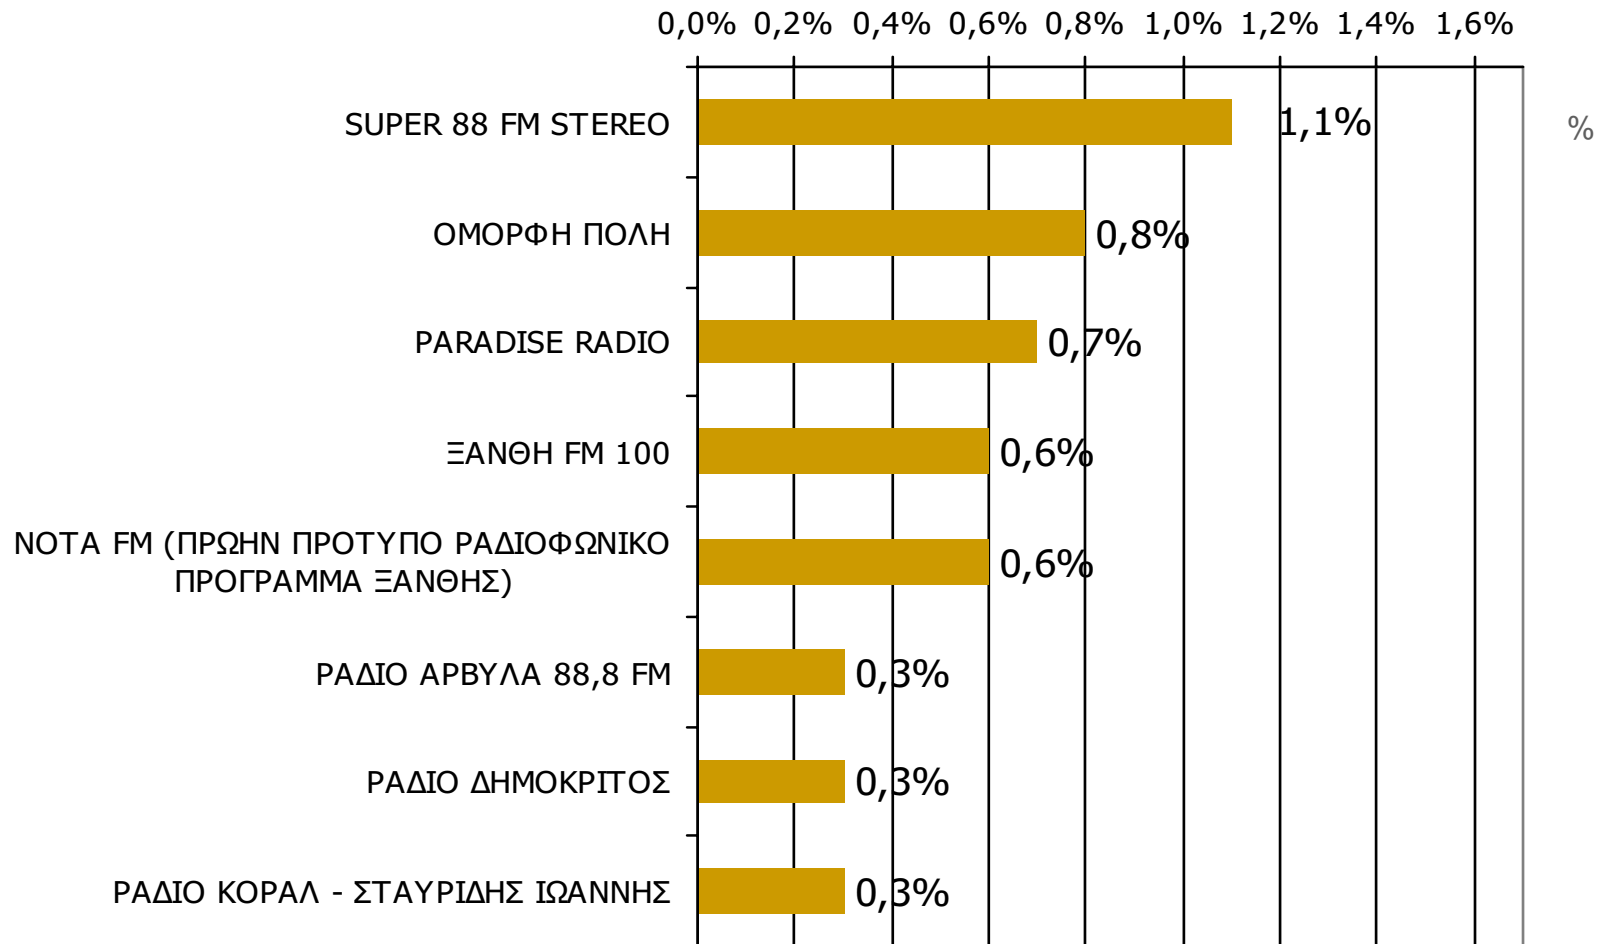

Μέση κάλυψη χρονικών ζωνών της ημέρας τοπικών Ρ/Σ Νομού Ξάνθης 6:00-8:59 - 1

Ποιες ώρες ακούσατε το ραδιοφωνικό σταθμό...

* Εμφανίζονται οι Ρ/Σ που αναφέρθηκαν στη συγκεκριμένη ζώνη

Βάση = Σύνολο ερωτηθέντων (N=650)