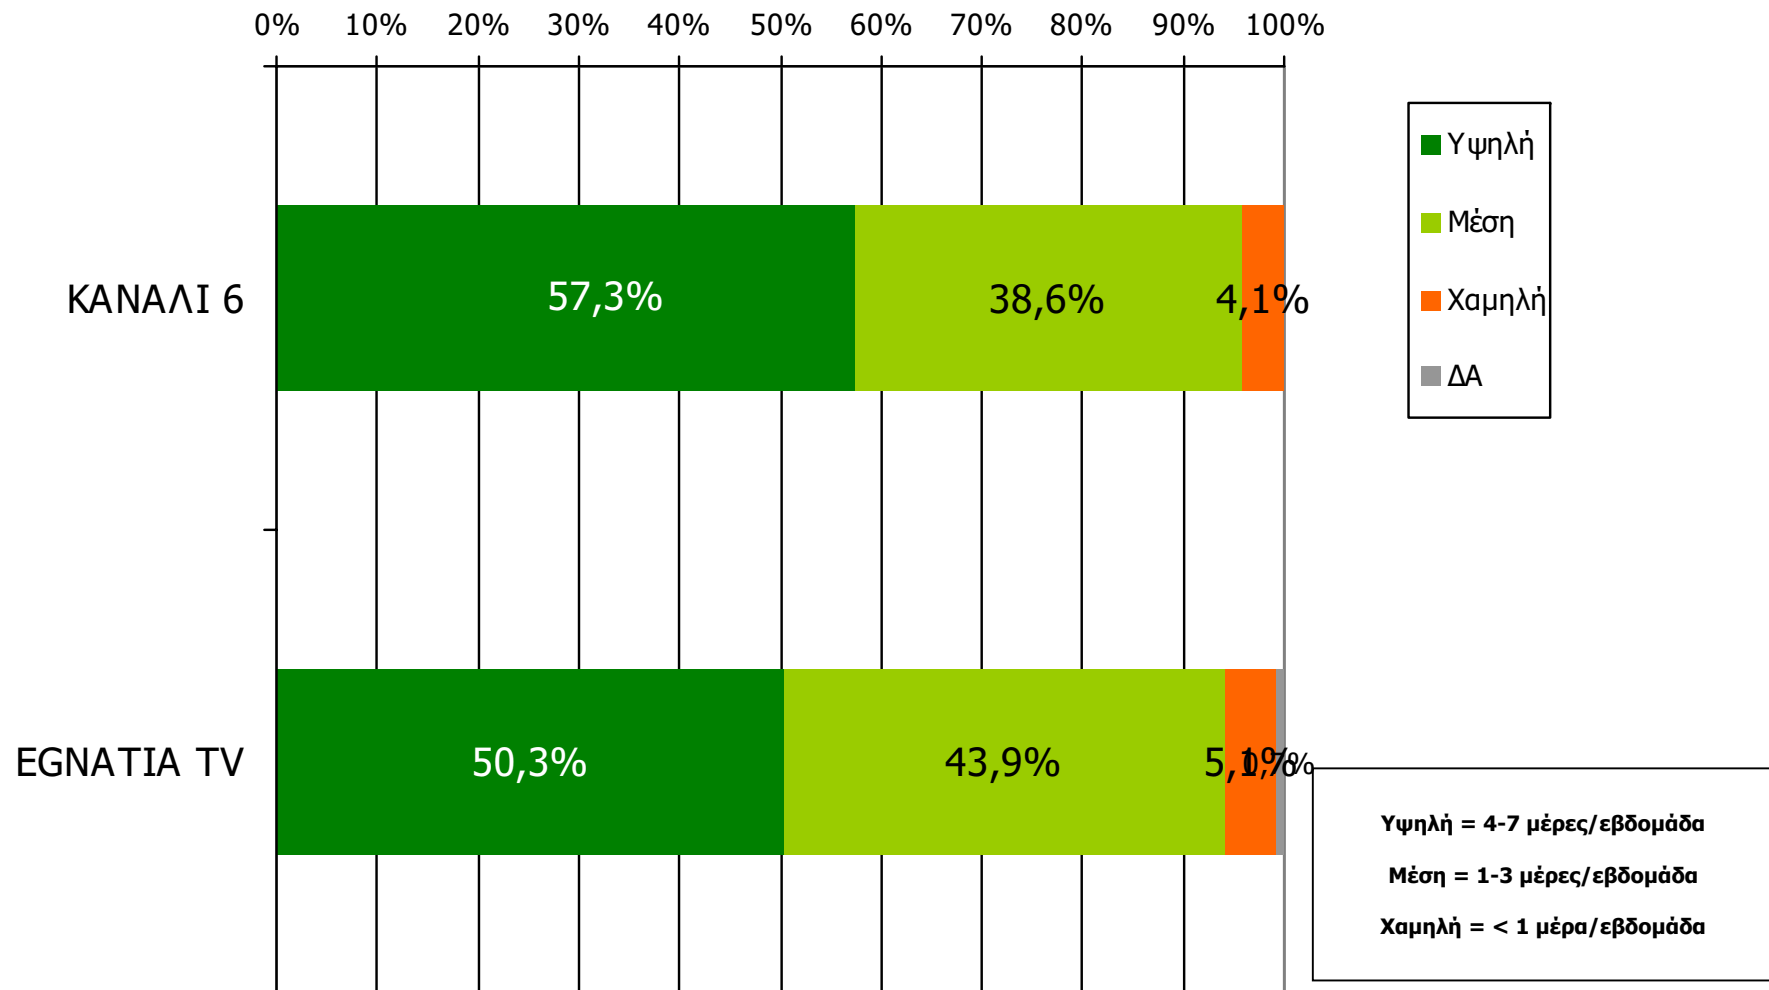

ΣΥΧΝΟΤΗΤΑ ΤΗΛΕΘΕΑΣΗΣ ΤΗΛΕΟΠΤΙΚΩΝ ΣΤΑΘΜΩΝ Νομού Ξάνθης (λίγα λεπτά την τελευταία εβδομάδα)

Πόσο συχνά παρακολουθείτε τον τηλεοπτικό σταθμό...

Βάση = Τηλεθεατές (εβδομάδας) κάθε σταθμού