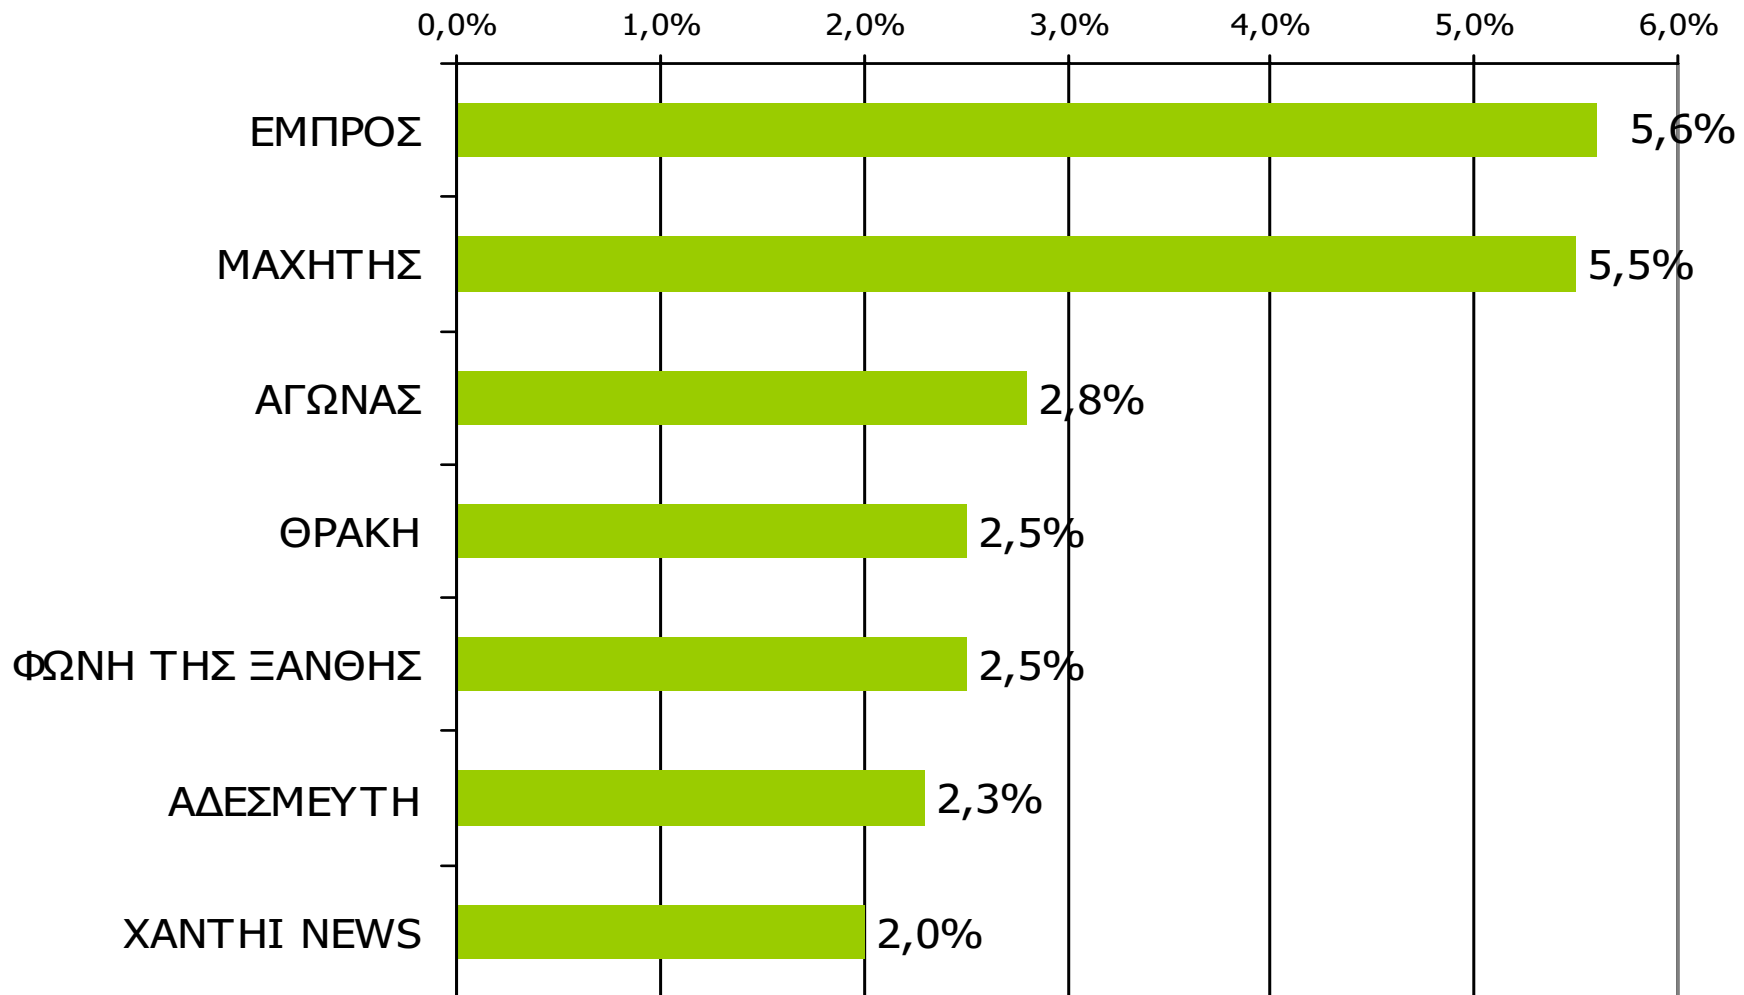

Βάση = Σύνολο ερωτηθέντων (N=650)

Αναγνωσιμότητα μέσου τεύχους ημερήσιου τοπικού τύπου Νομού Ξάνθης

Πότε την διαβάσατε τελευταία φορά; (Χθες ή την τελευταία φορά που κυκλοφόρησε)

Βάση = Σύνολο ερωτηθέντων (N=650)