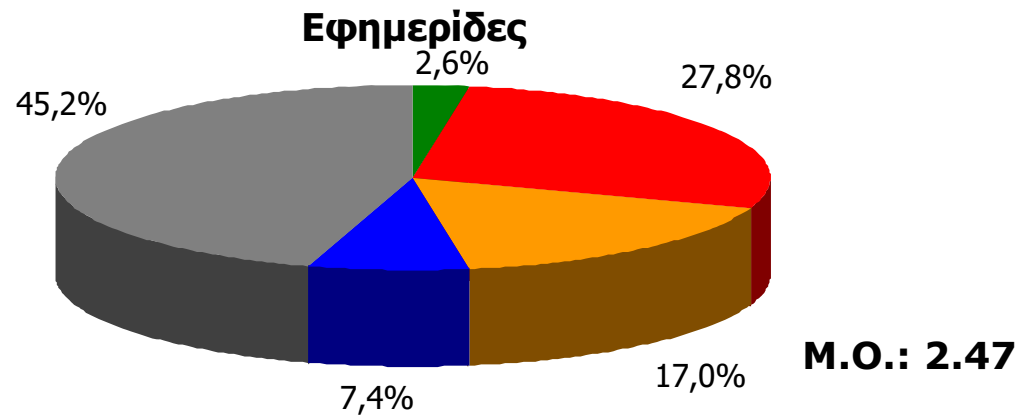

Γενική ικανοποίηση από ποιότητα ενημέρωσης ΜΜΕ Νομού Ξάνθης

Γενικά πόσο ικανοποιημένος/η αισθάνεστε από την ποιότητα της ενημέρωσης που παρέχουν οι εφημερίδες του Νομού;

- Πολύ ικανοποιημένος/η
- Αρκετά ικανοποιημένος/η
- Λίγο ικανοποιημένος/η
- Καθόλου ικανοποιημένος/η
- ΔΓ/ΔΑ