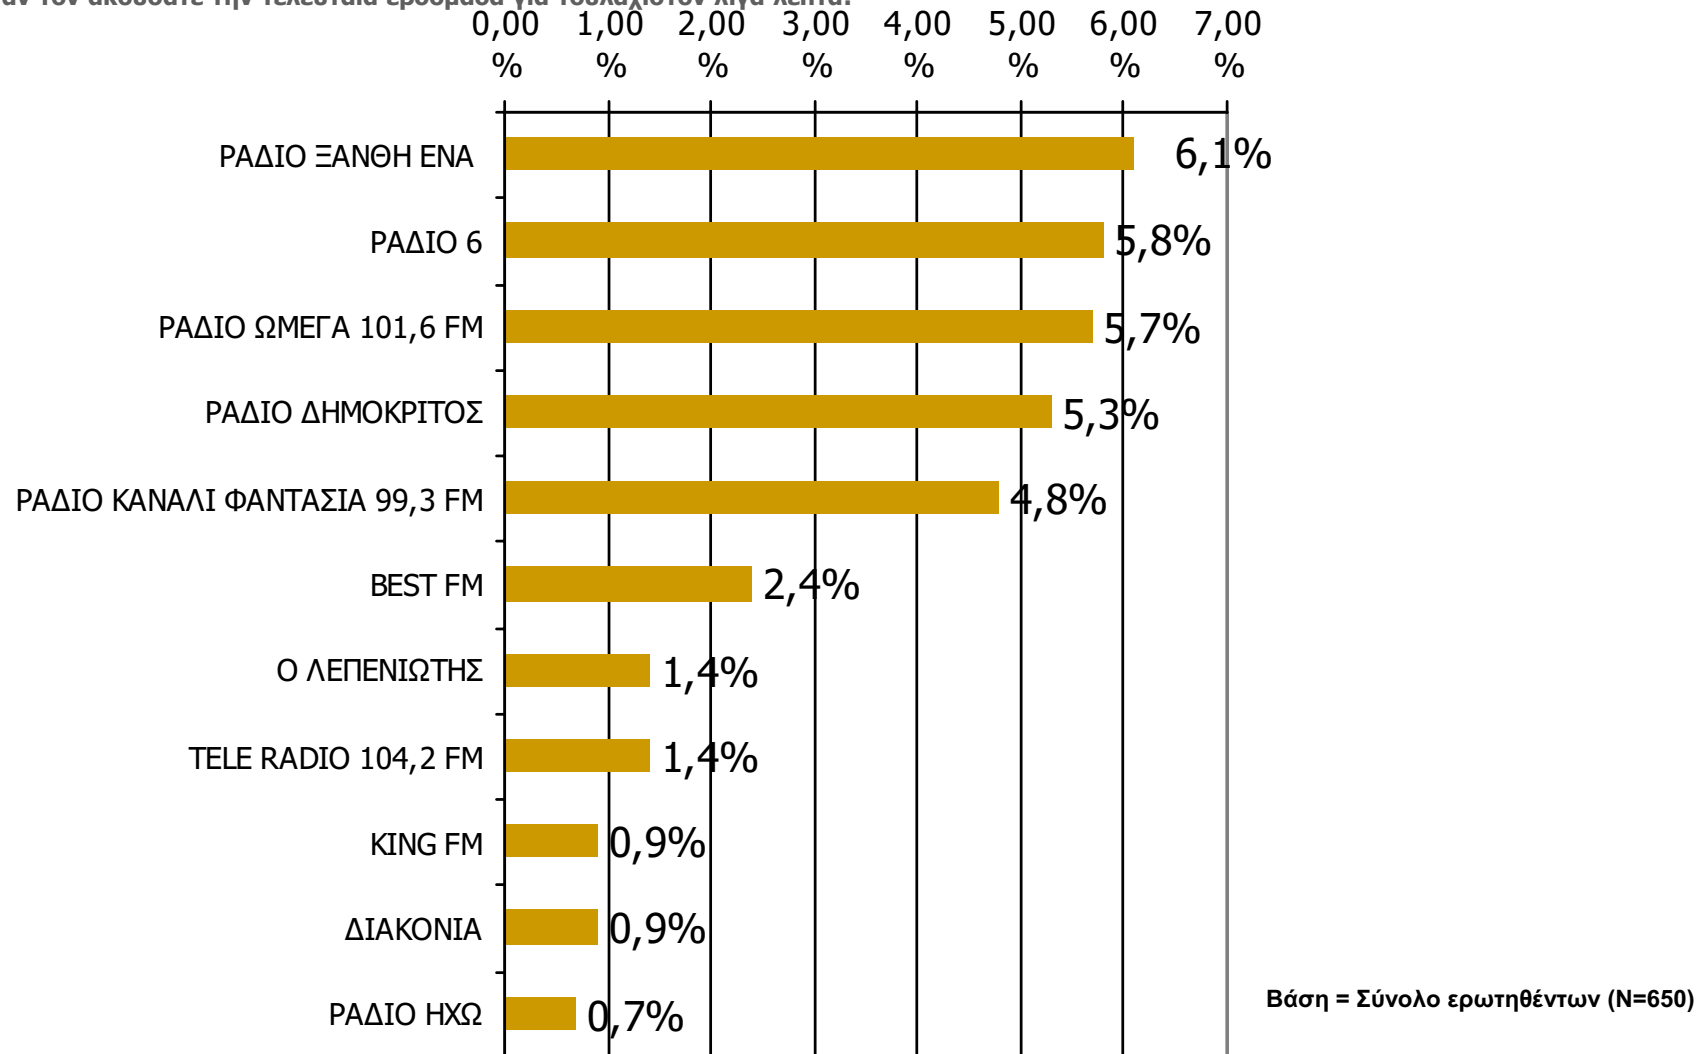

Αθροιστική ακροαματικότητα εβδομάδας τοπικών Ρ/Σ Νομού Ξάνθης (λίγα λεπτά την τελευταία εβδομάδα) - 2

Θα σας διαβάσω μια σειρά από τοπικούς ραδιοφωνικούς σταθμούς που εκπέμπουν στο νομό σας και θέλω να μου πείτε για κάθε έναν από αυτούς, αν τον ακούσατε την τελευταία εβδομάδα για τουλάχιστον λίγα λεπτά.