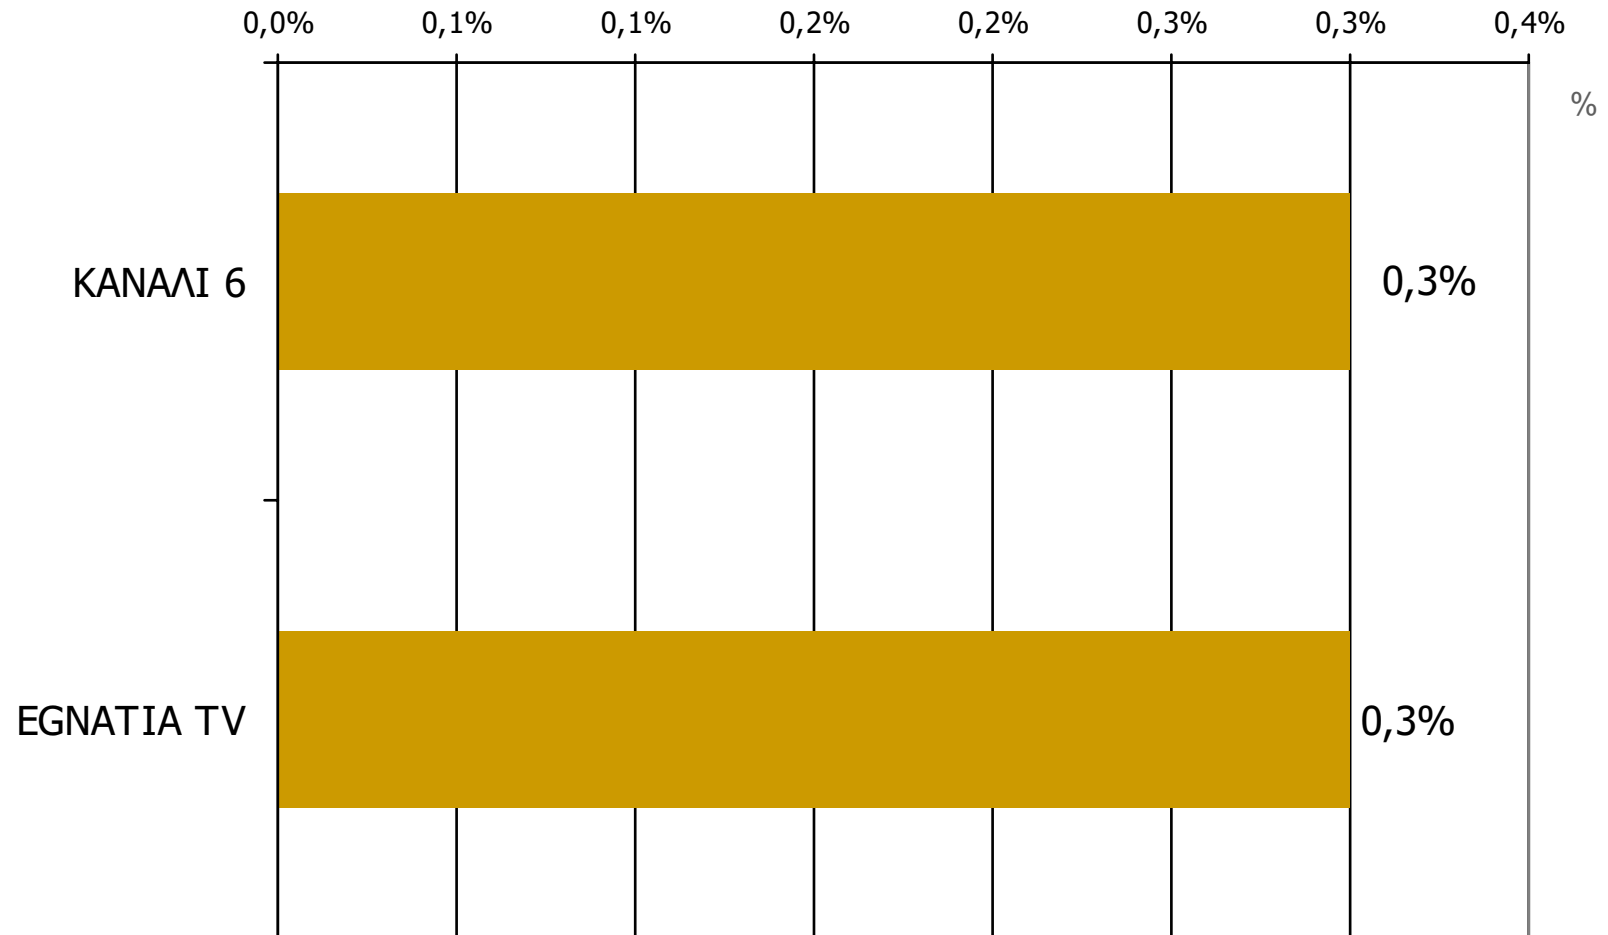

Μέση κάλυψη χρονικών ζωνών της ημέρας τοπικών τηλεοπτικών σταθμών Νομού Ξάνθης 6:00-12:59

Ποιες ώρες παρακολουθήσατε τον τηλεοπτικό σταθμό...

Βάση = Σύνολο ερωτηθέντων (N=650)