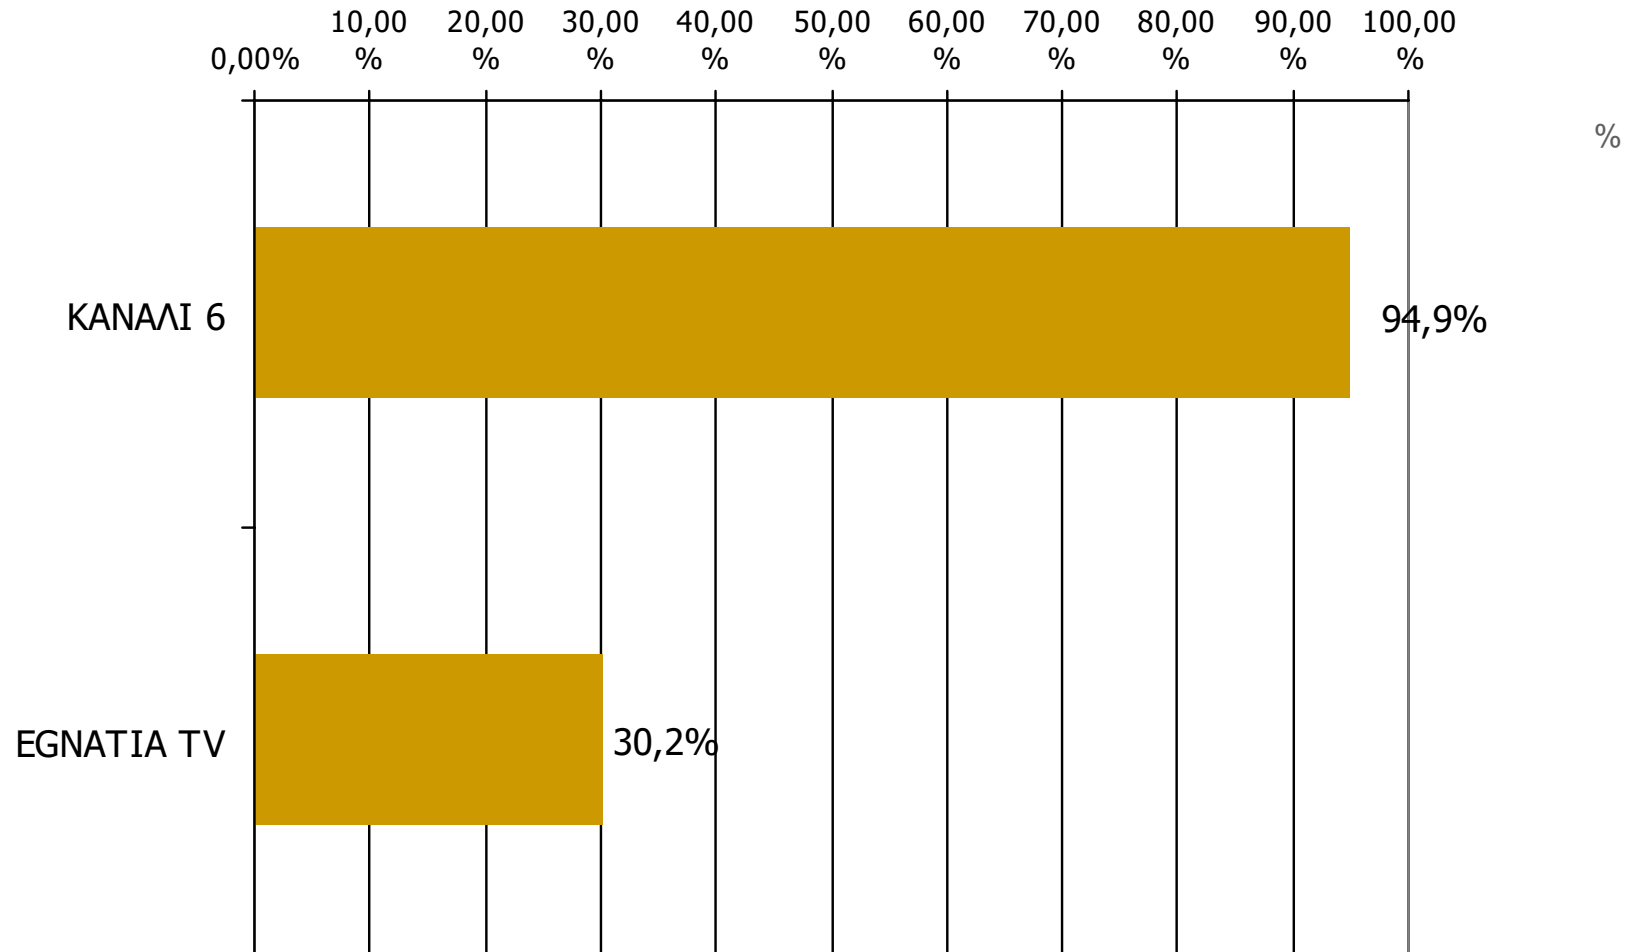

Τον τηλεοπτικό σταθμό... τον παρακολουθήσατε χτες;

Βάση = Τηλεθεατές τοπικών τηλεοπτικών σταθμών (χθες) N=176

ΤΗΛΕΟΠΤΙΚΟΙ ΣΤΑΘΜΟΙ ΟΜΟΡΩΝ ΝΟΜΩΝ

ΤΗΛΕΘΕΑΣΗ ΤΗΛΕΟΠΤΙΚΩΝ ΣΤΑΘΜΩΝ (λίγα λεπτά την τελευταία εβδομάδα)