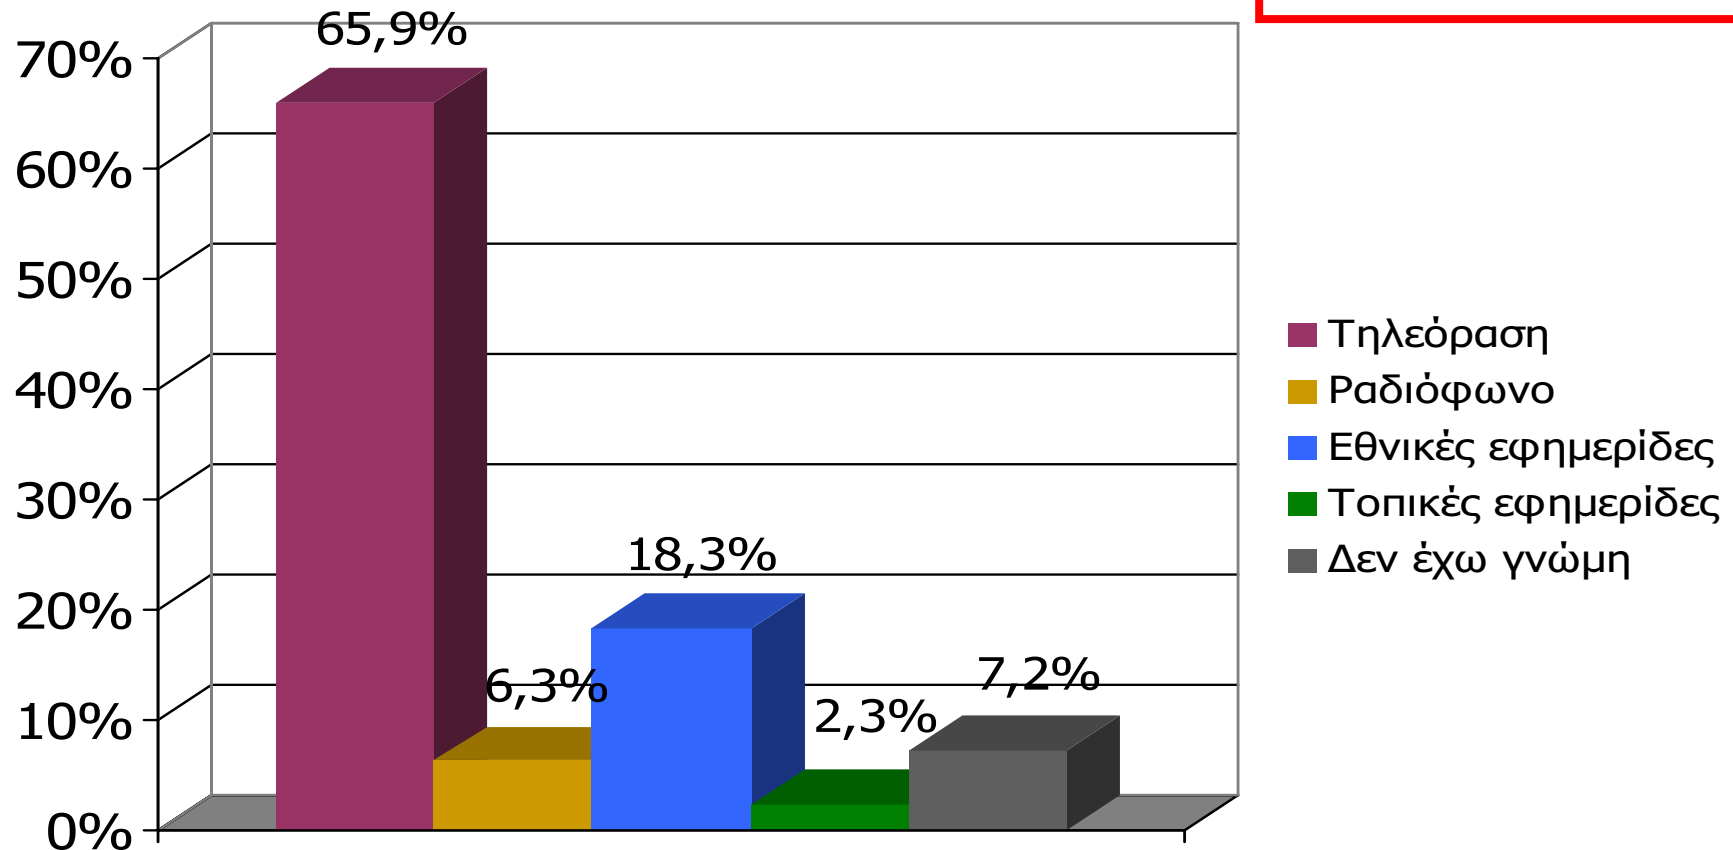

Γενική Εμπιστοσύνη σε ΜΜΕ (Νομός Ξάνθης)

Σκεπτόμενοι την ενημέρωσή σας συνολικά, θα σας διαβάσω τέσσερις βασικές πηγές ενημέρωσης και θα ήθελα να τις βάλετε σε σειρά ξεκινώντας από αυτήν που εμπιστεύεστε περισσότερο για την ενημέρωσή σας σε πολιτικά και διεθνή θέματα και καταλήγοντας σε αυτήν που εμπιστεύεστε λιγότερο.

ΠΡΩΤΕΣ ΑΝΑΦΟΡΕΣ

Βάση = Σύνολο ερωτηθέντων (N=650)