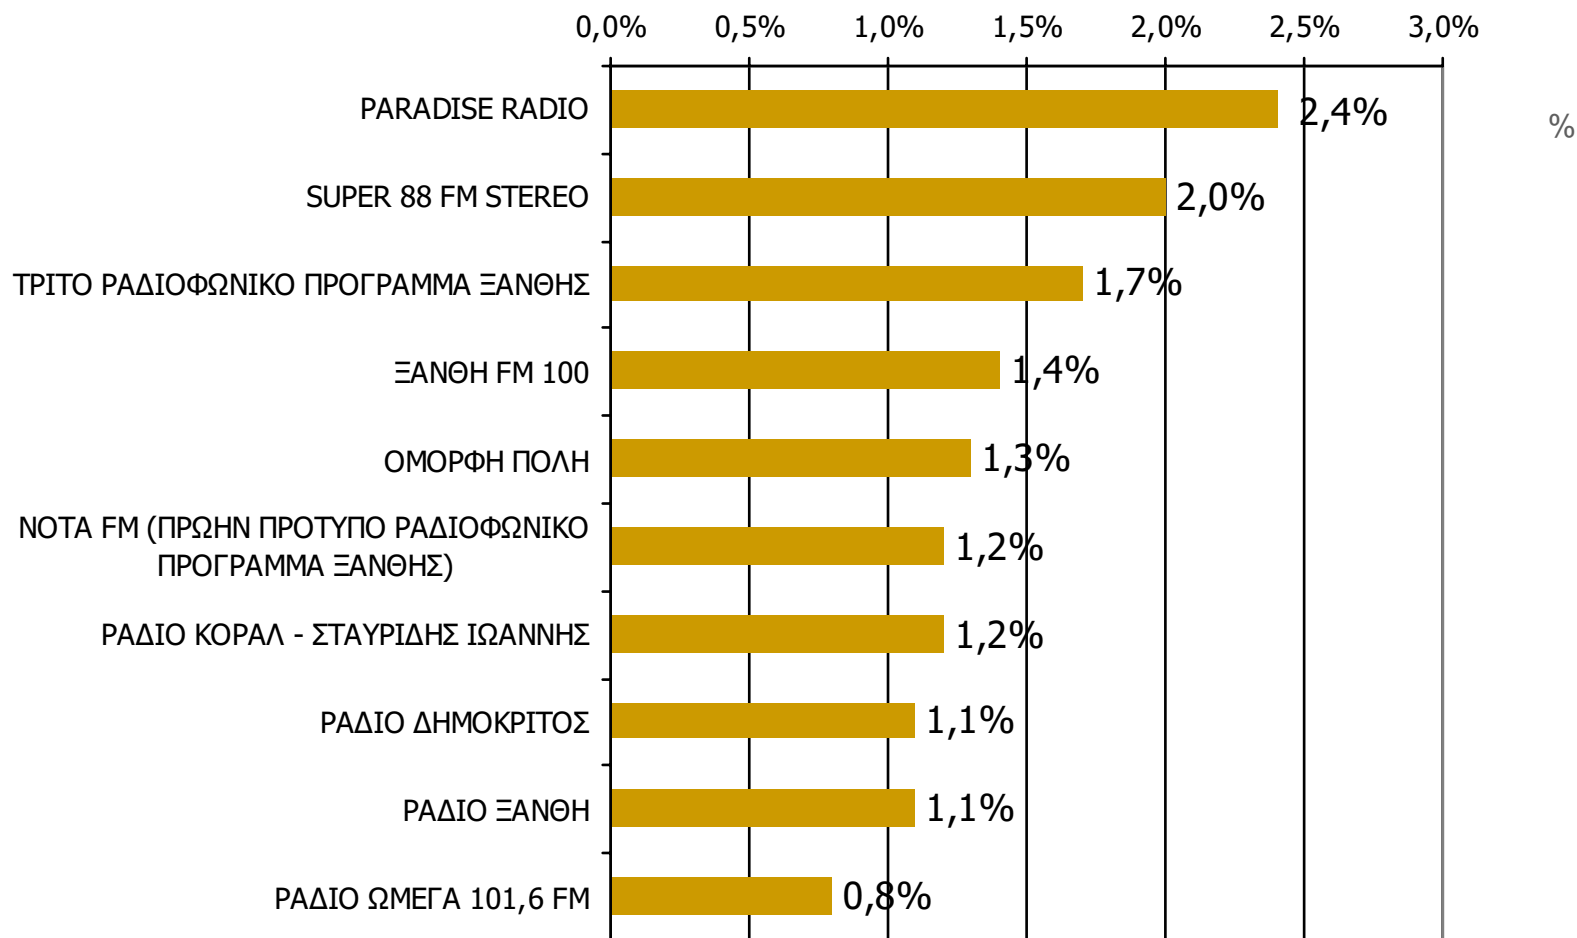

Μέση κάλυψη χρονικών ζωνών της ημέρας τοπικών Ρ/Σ Νομού Ξάνθης 13:00-15:59 - 1

Ποιες ώρες ακούσατε το ραδιοφωνικό σταθμό...

* Εμφανίζονται οι Ρ/Σ που αναφέρθηκαν στη συγκεκριμένη ζώνη

Βάση = Σύνολο ερωτηθέντων (N=650)