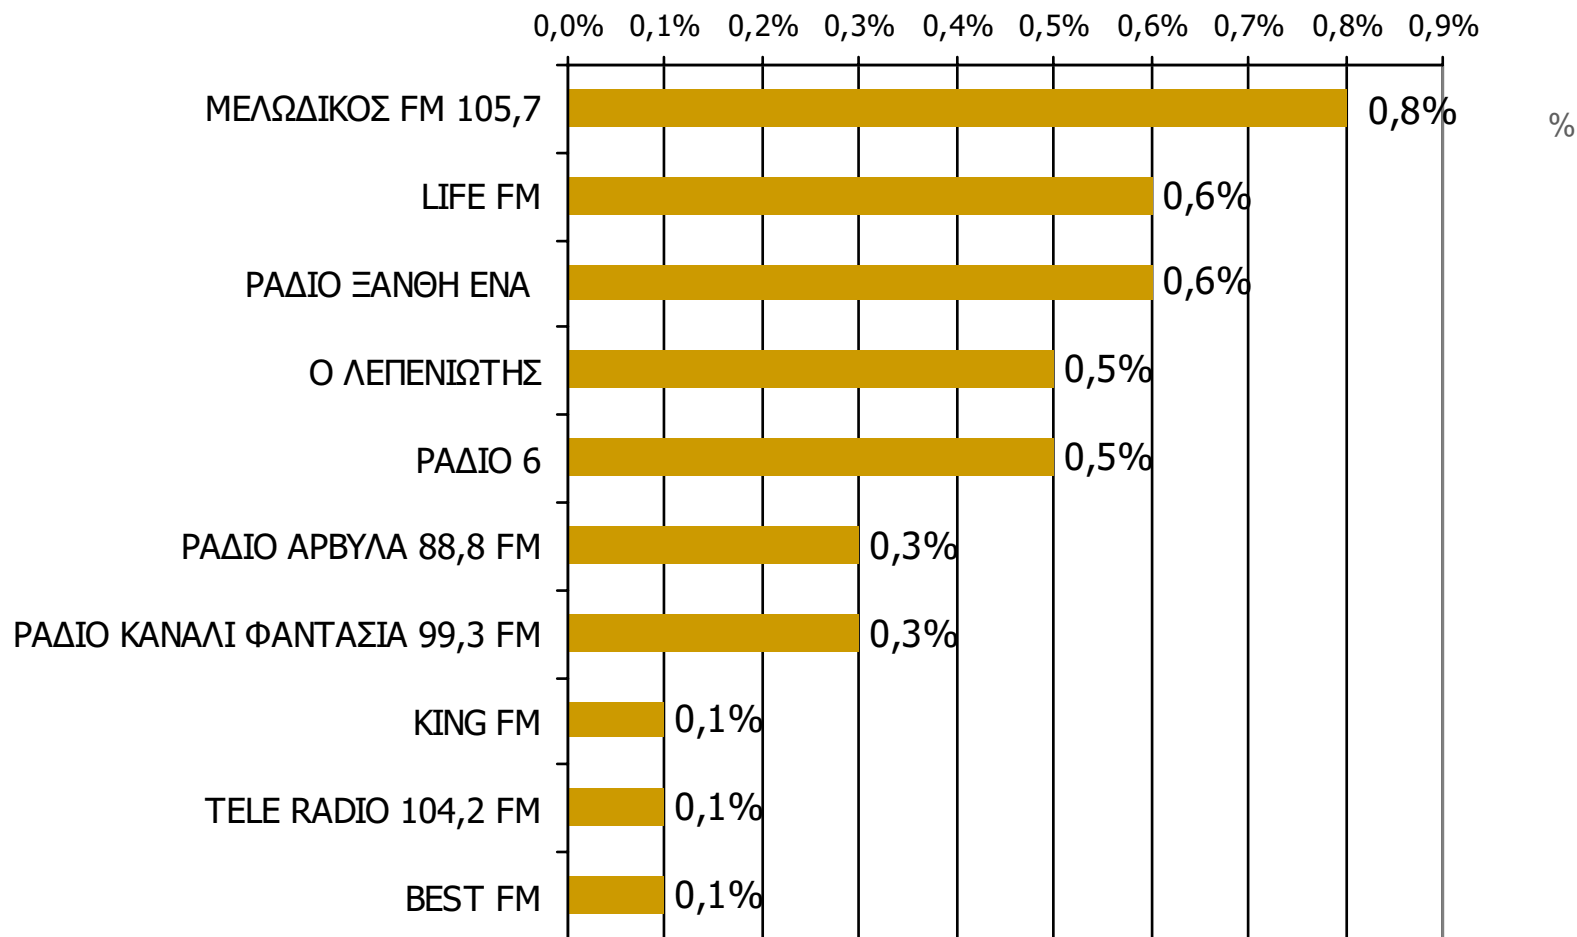

Μέση κάλυψη χρονικών ζωνών της ημέρας τοπικών Ρ/Σ Νομού Ξάνθης 13:00-15:59 - 2

Ποιες ώρες ακούσατε το ραδιοφωνικό σταθμό...

* Εμφανίζονται οι Ρ/Σ που αναφέρθηκαν στη συγκεκριμένη ζώνη

Βάση = Σύνολο ερωτηθέντων (N=650)