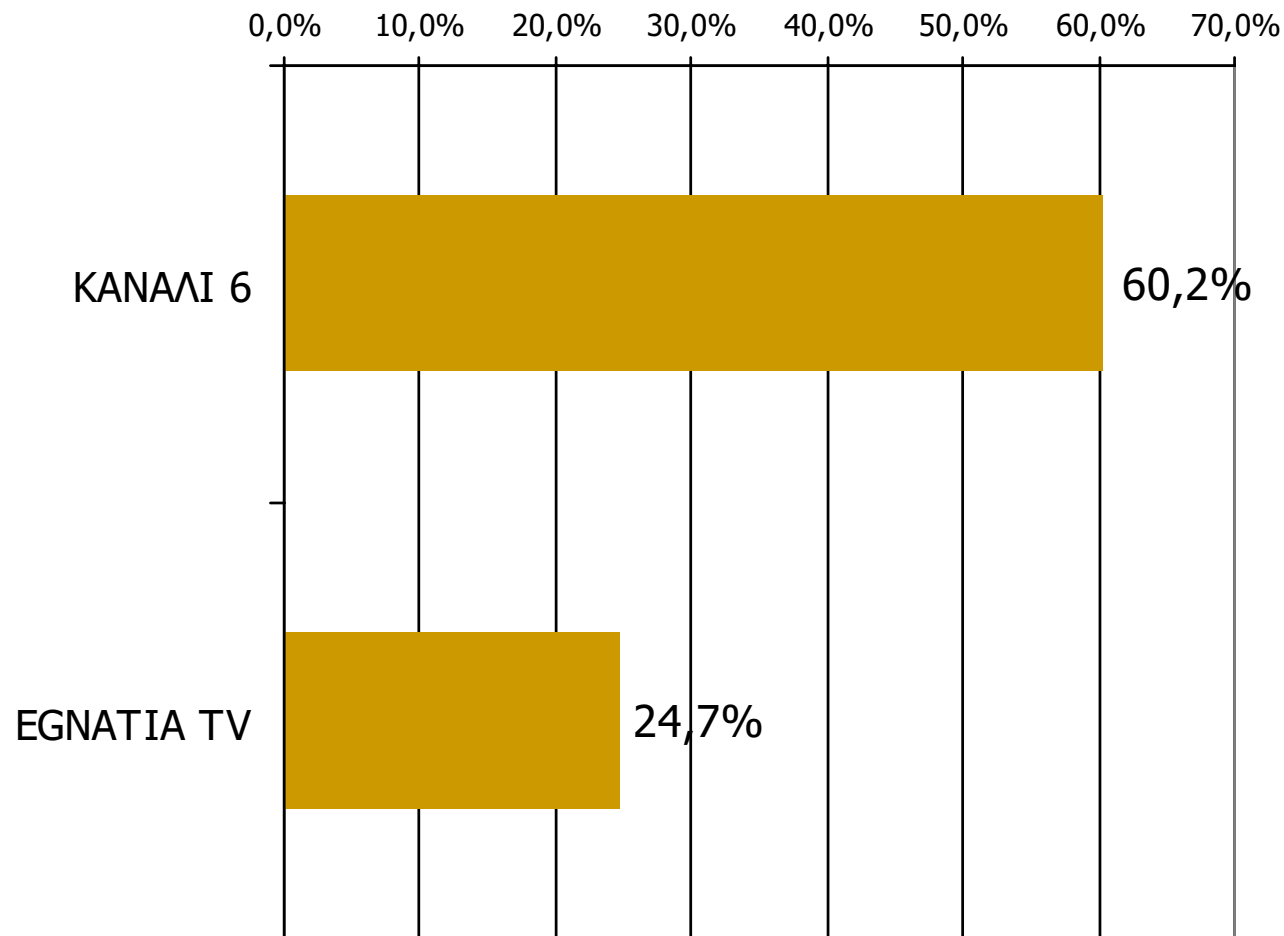

Αθροιστική τηλεθέαση εβδομάδας τοπικών τηλεοπτικών σταθμών Νομού Ξάνθης (λίγα λεπτά την τελευταία εβδομάδα)

Θα σας διαβάσω μια σειρά από τοπικούς τηλεοπτικούς σταθμούς που εκπέμπουν στο νομό σας και θέλω να μου πείτε για κάθε έναν από αυτούς, αν τον παρακολουθήσατε την τελευταία εβδομάδα για τουλάχιστον λίγα λεπτά.

Βάση = Σύνολο ερωτηθέντων (N=650)