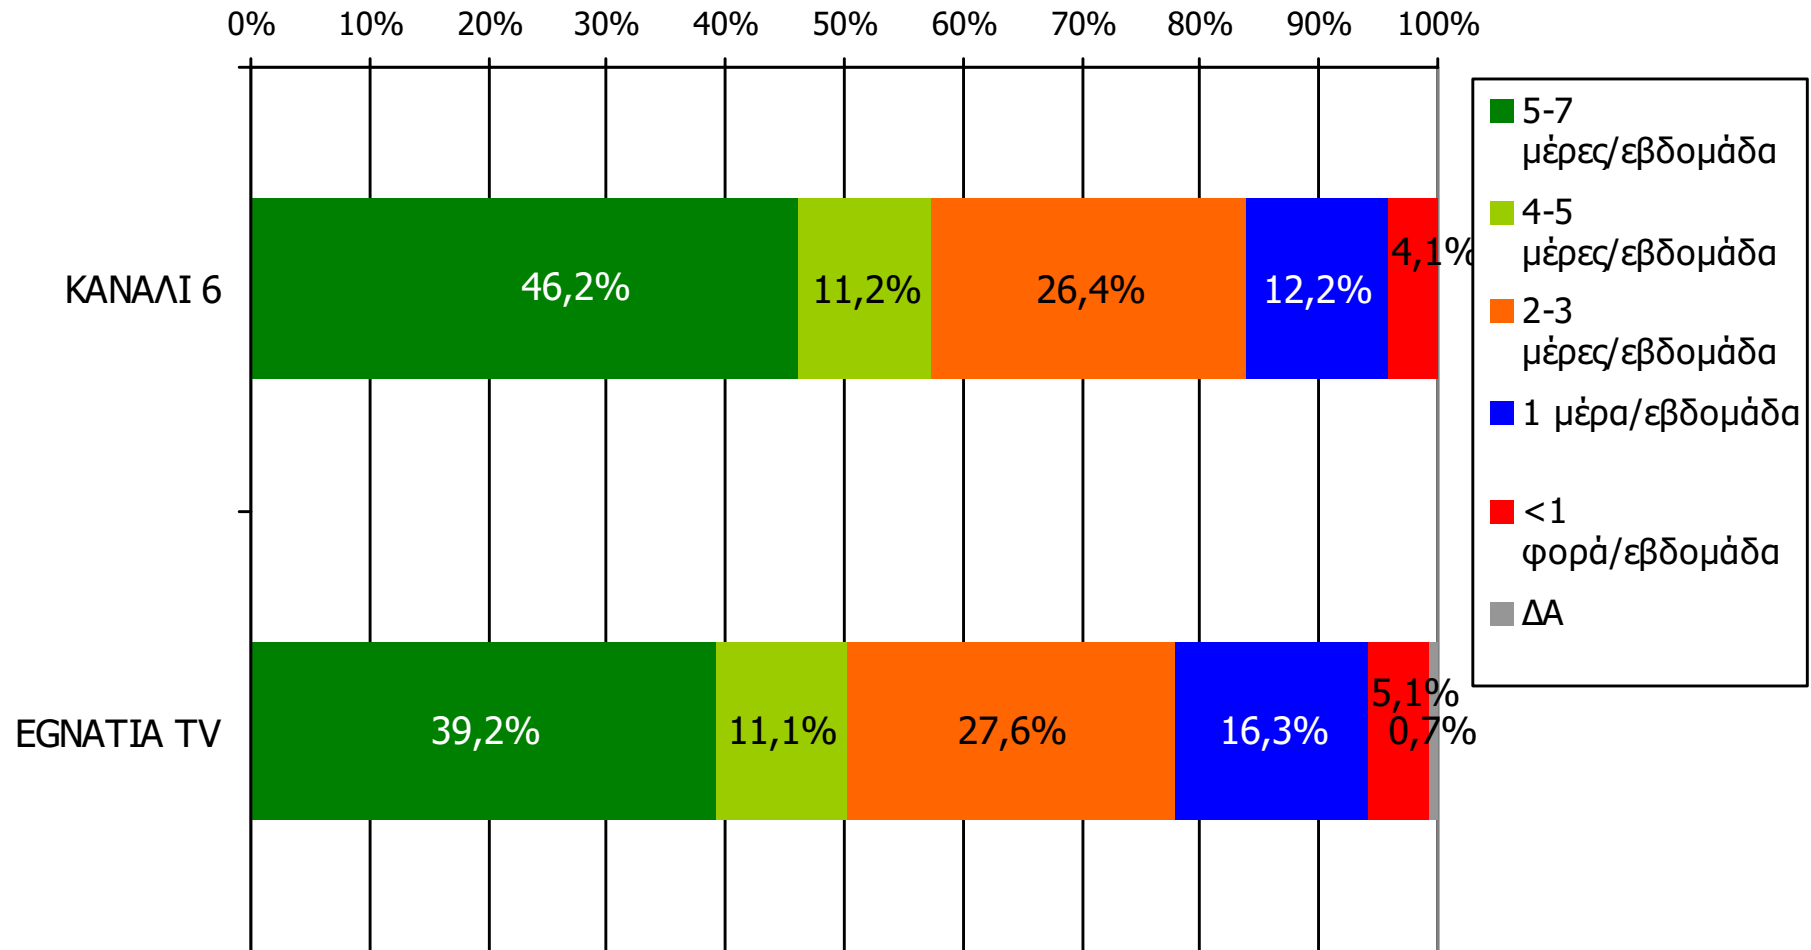

**Αθροιστική τηλεθέαση εβδομάδας τοπικών τηλεοπτικών σταθμών
Νομού Ξάνθης (λίγα λεπτά την τελευταία εβδομάδα)
Προβολές στον πληθυσμό 15 ετών και άνω**

Πληθυσμός Νομού Ξάνθης, 15 ετών και άνω: 83.019 άτομα	Προβολή στον πληθυσμό 15 ετών και άνω	95% Διάστημα Εμπιστοσύνης	
		Κάτω φράγμα	Άνω φράγμα
ΚΑΝΑΛΙ 6	50.000	47.000	53.000
EGNATIA TV	21.000	18.000	23.000

ΣΥΧΝΟΤΗΤΑ ΤΗΛΕΘΕΑΣΗΣ ΤΗΛΕΟΠΤΙΚΩΝ ΣΤΑΘΜΩΝ Νομού Ξάνθης (λίγα λεπτά την τελευταία εβδομάδα)

Πόσο συχνά παρακολουθείτε τον τηλεοπτικό σταθμό...

Βάση = Τηλεθεατές (εβδομάδας) κάθε σταθμού