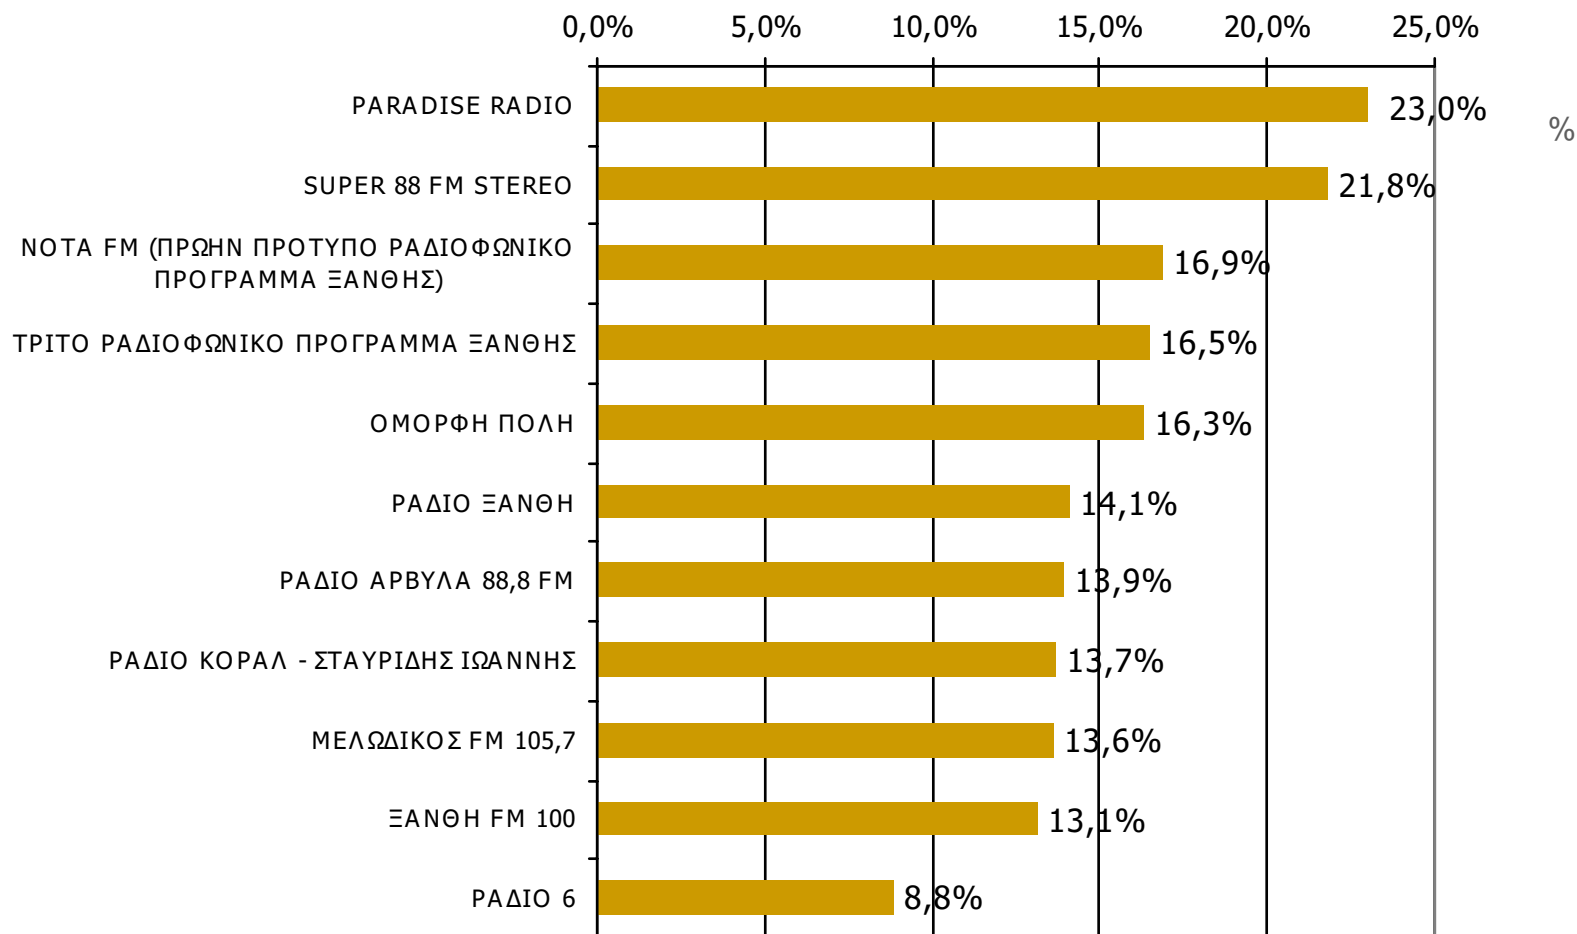

Μέση ημερήσια κάλυψη τοπικών Ρ/Σ Νομού Ξάνθης (Στο σύνολο των ακροατών - χθες) - 1

Τον ραδιοφωνικό σταθμό... τον ακούσατε χτες;

Βάση = Ακροατές τοπικών Ρ/Σ (χθες) N=146