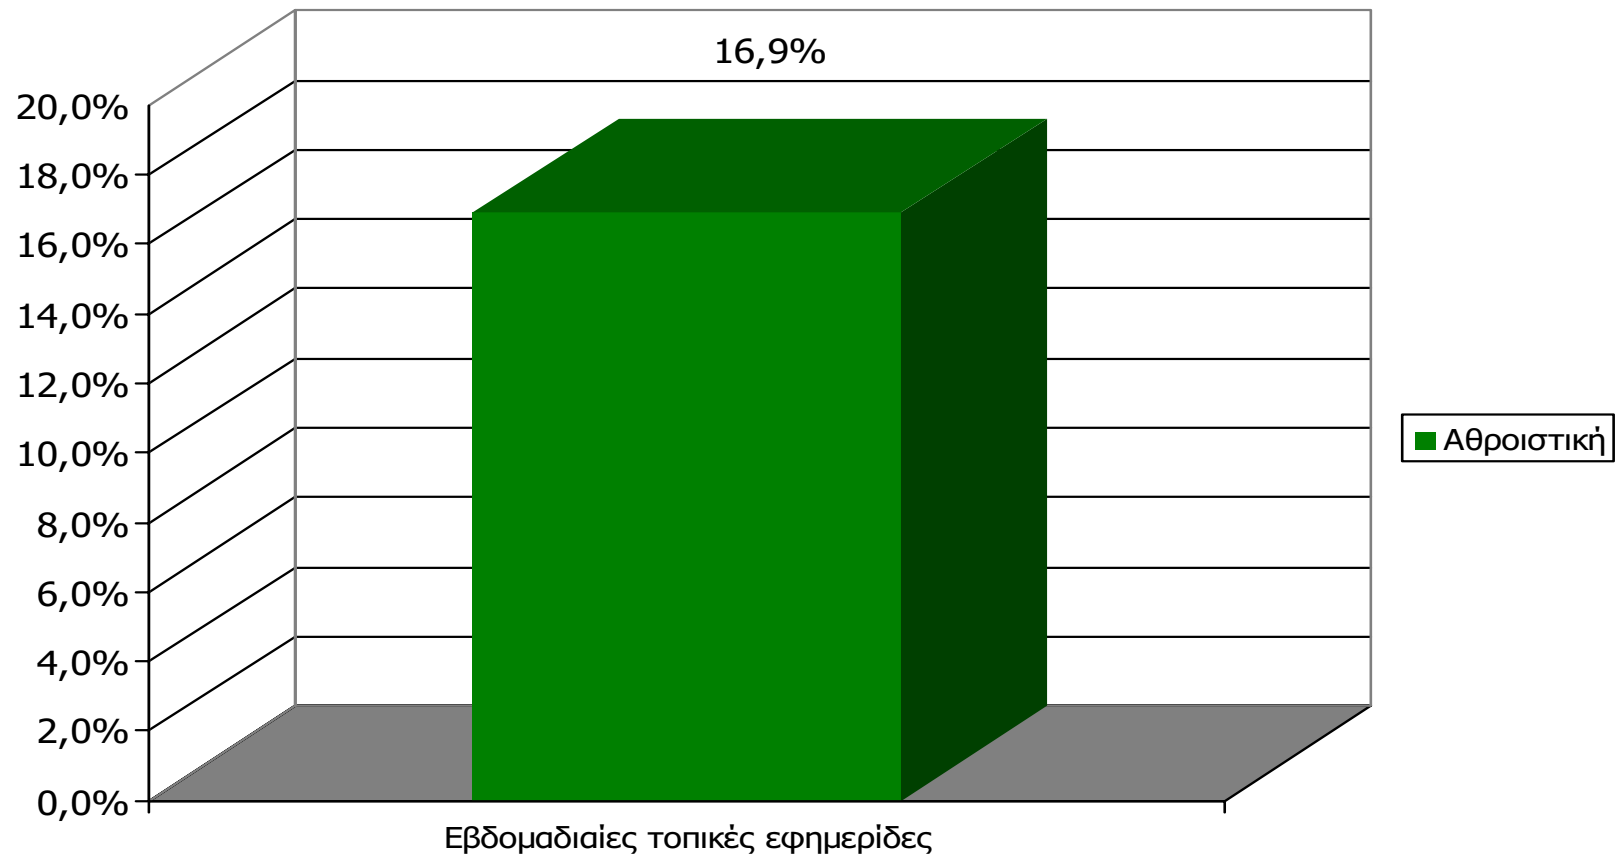

Αθροιστική αναγνωσιμότητα τριμήνου εβδομαδιαίου τοπικού τύπου Νομού Ξάνθης (έστω 2' το τελευταίο τρίμηνο)

Μ.Ο.: 1.47 Εφημερίδες

Βάση = Σύνολο ερωτηθέντων (N=650)