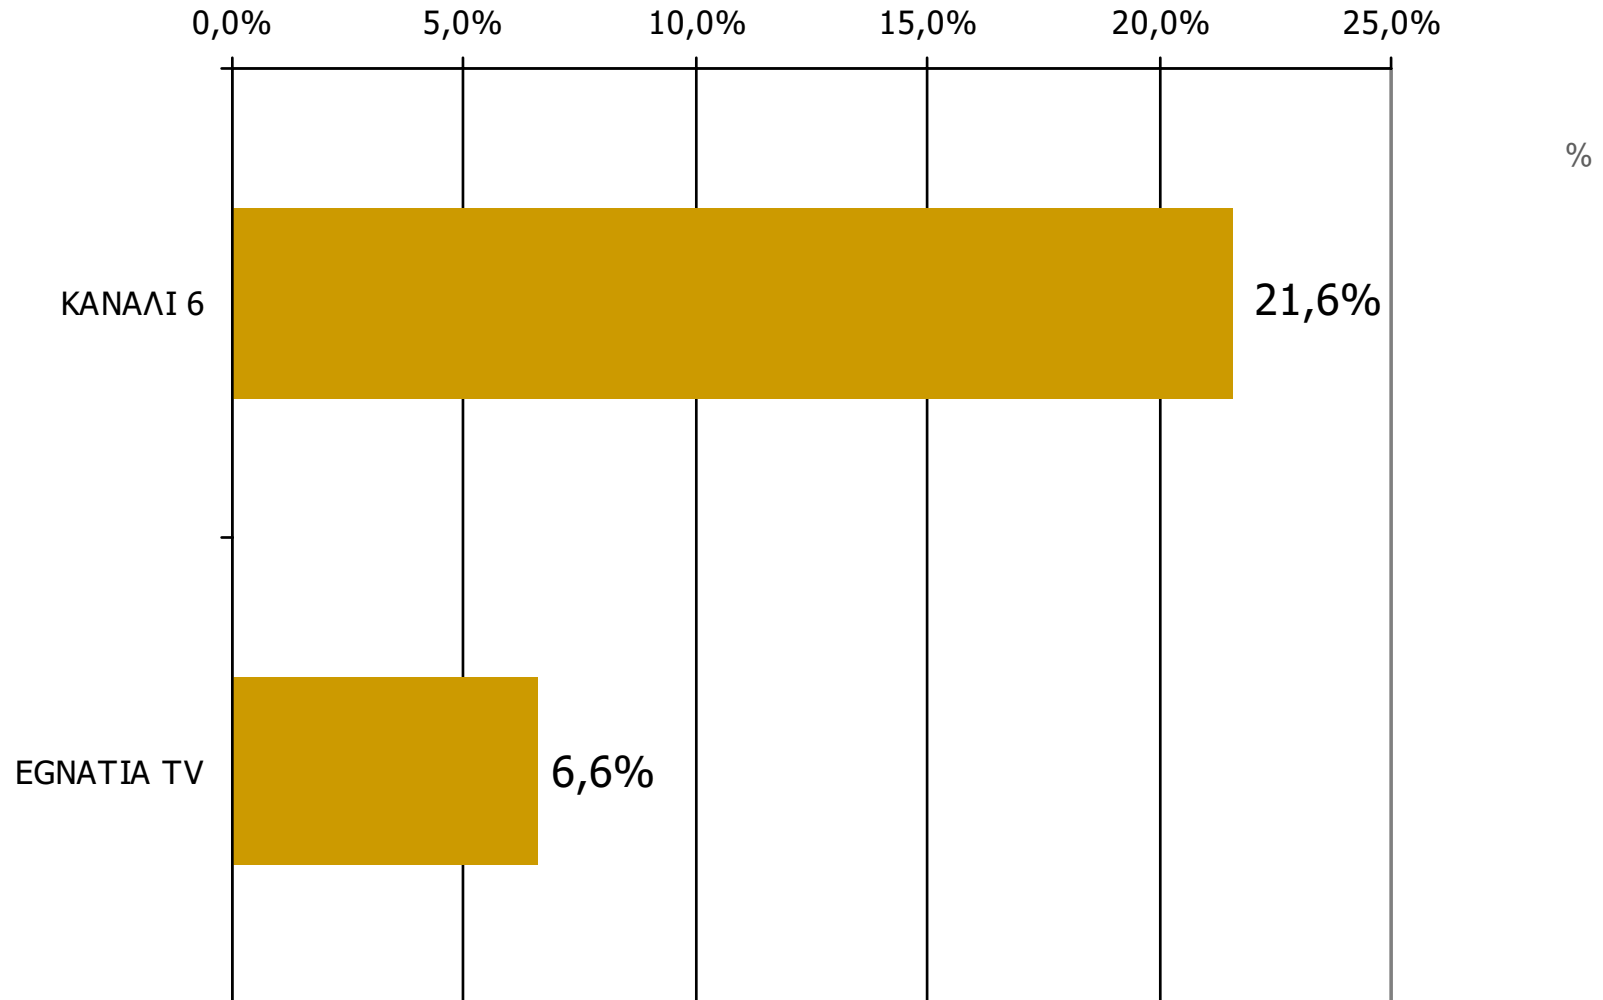

Μέση κάλυψη χρονικών ζωνών της ημέρας τοπικών τηλεοπτικών σταθμών Νομού Ξάνθης 20:00-23:59

Ποιες ώρες παρακολουθήσατε τον τηλεοπτικό σταθμό...

Βάση = Σύνολο ερωτηθέντων (N=650)