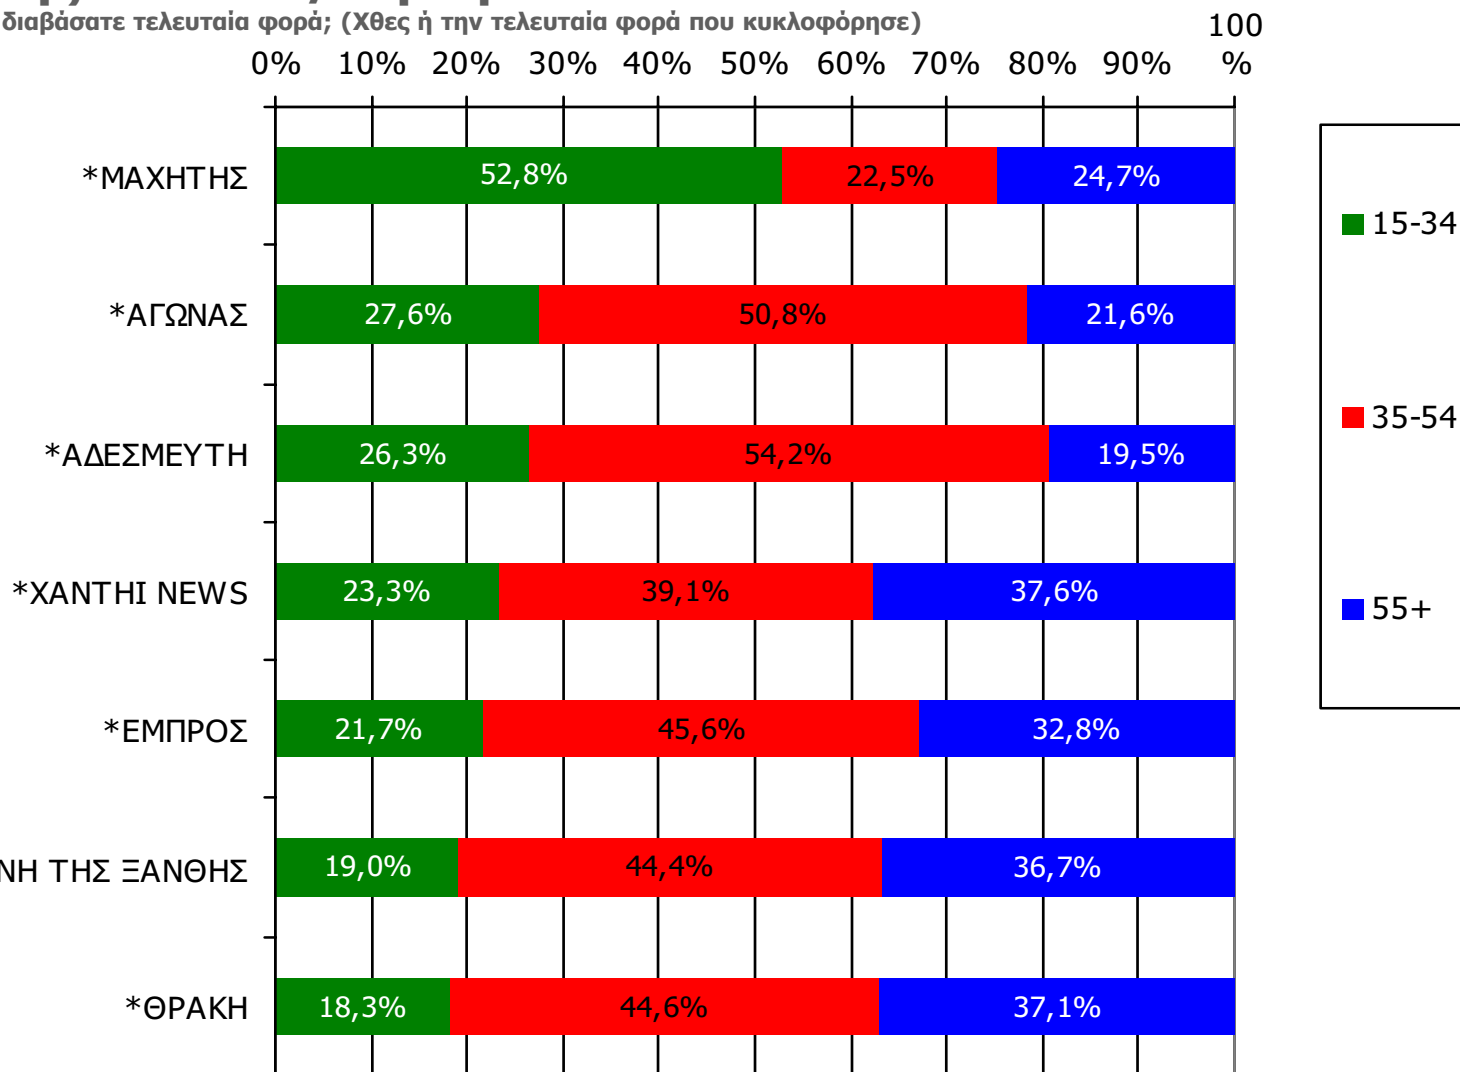

Αναγνωσιμότητα μέσου τεύχους ημερήσιου τοπικού τύπου Νομού Ξάνθης - Ηλικία/ Προφίλ

Πότε την διαβάσατε τελευταία φορά; (Χθες ή την τελευταία φορά που κυκλοφόρησε)

Βάση = Αναγνώστες (μέσου τεύχους) κάθε τίτλου

* Ενδεικτικά στοιχεία – Βάση μικρότερη των 60 ατόμων