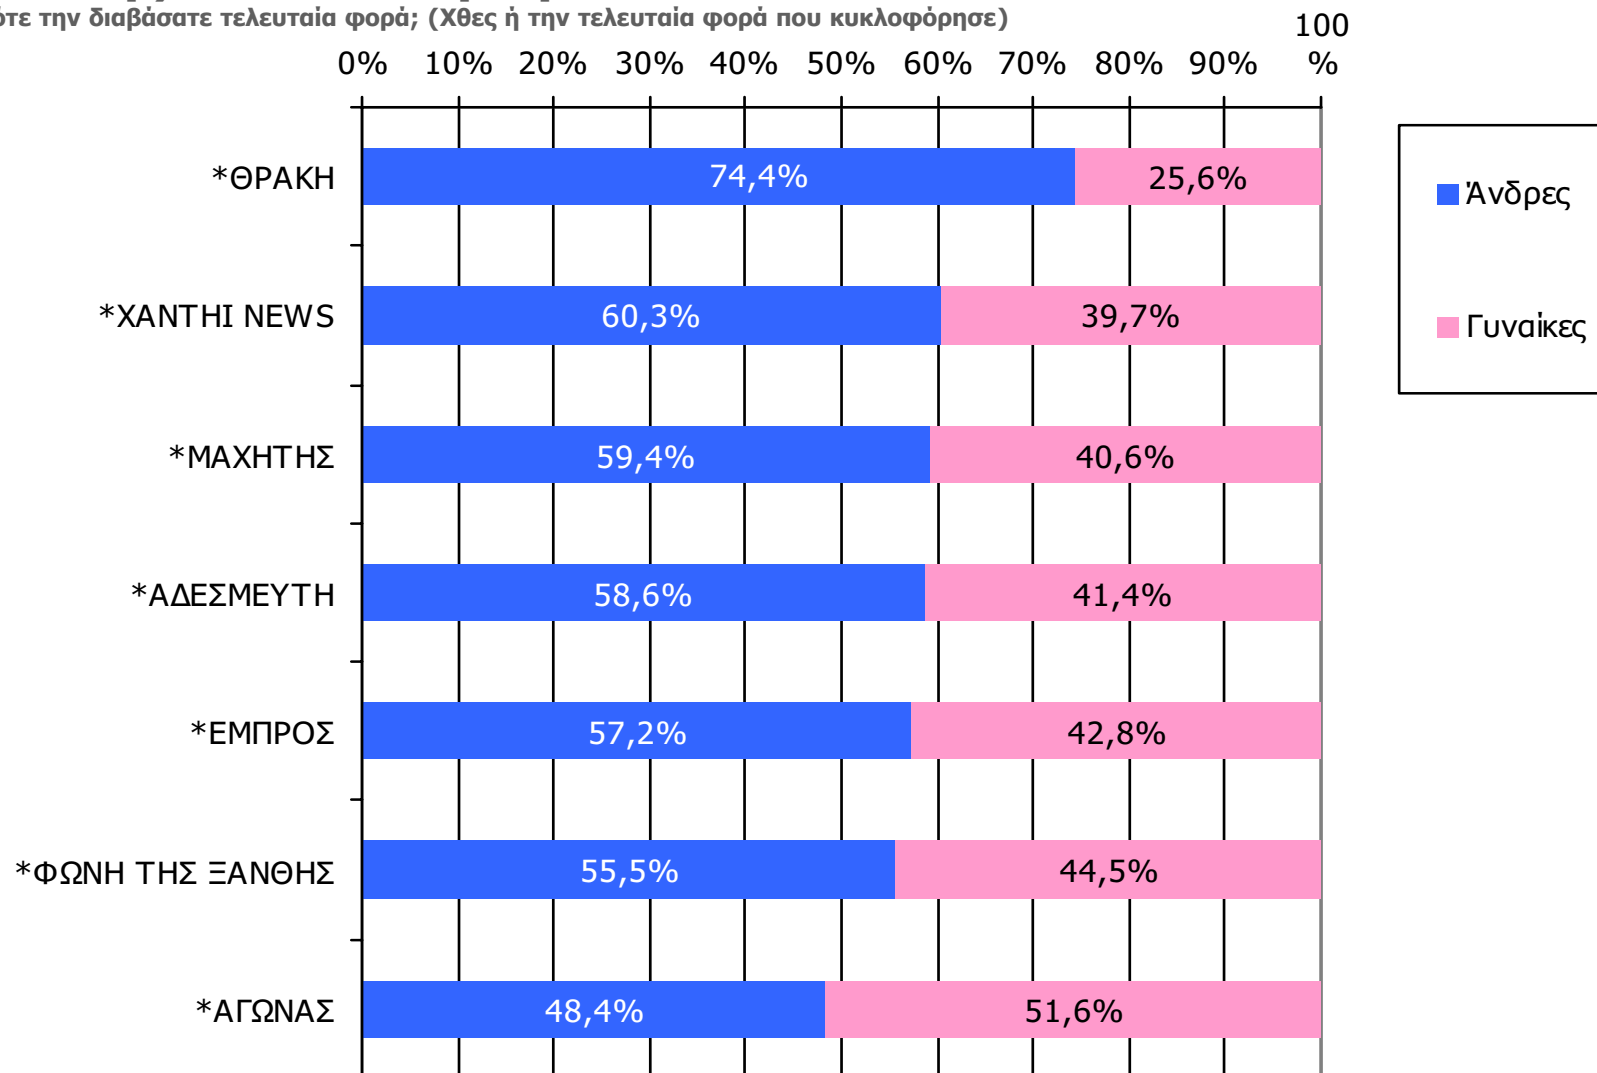

Αναγνωσιμότητα μέσου τεύχους ημερήσιου τοπικού τύπου Νομού Ξάνθης - Φύλο/ Προφίλ

Πότε την διαβάσατε τελευταία φορά; (Χθες ή την τελευταία φορά που κυκλοφόρησε)

Βάση = Αναγνώστες (μέσου τεύχους) κάθε τίτλου

* Ενδεικτικά στοιχεία – Βάση μικρότερη των 60 ατόμων