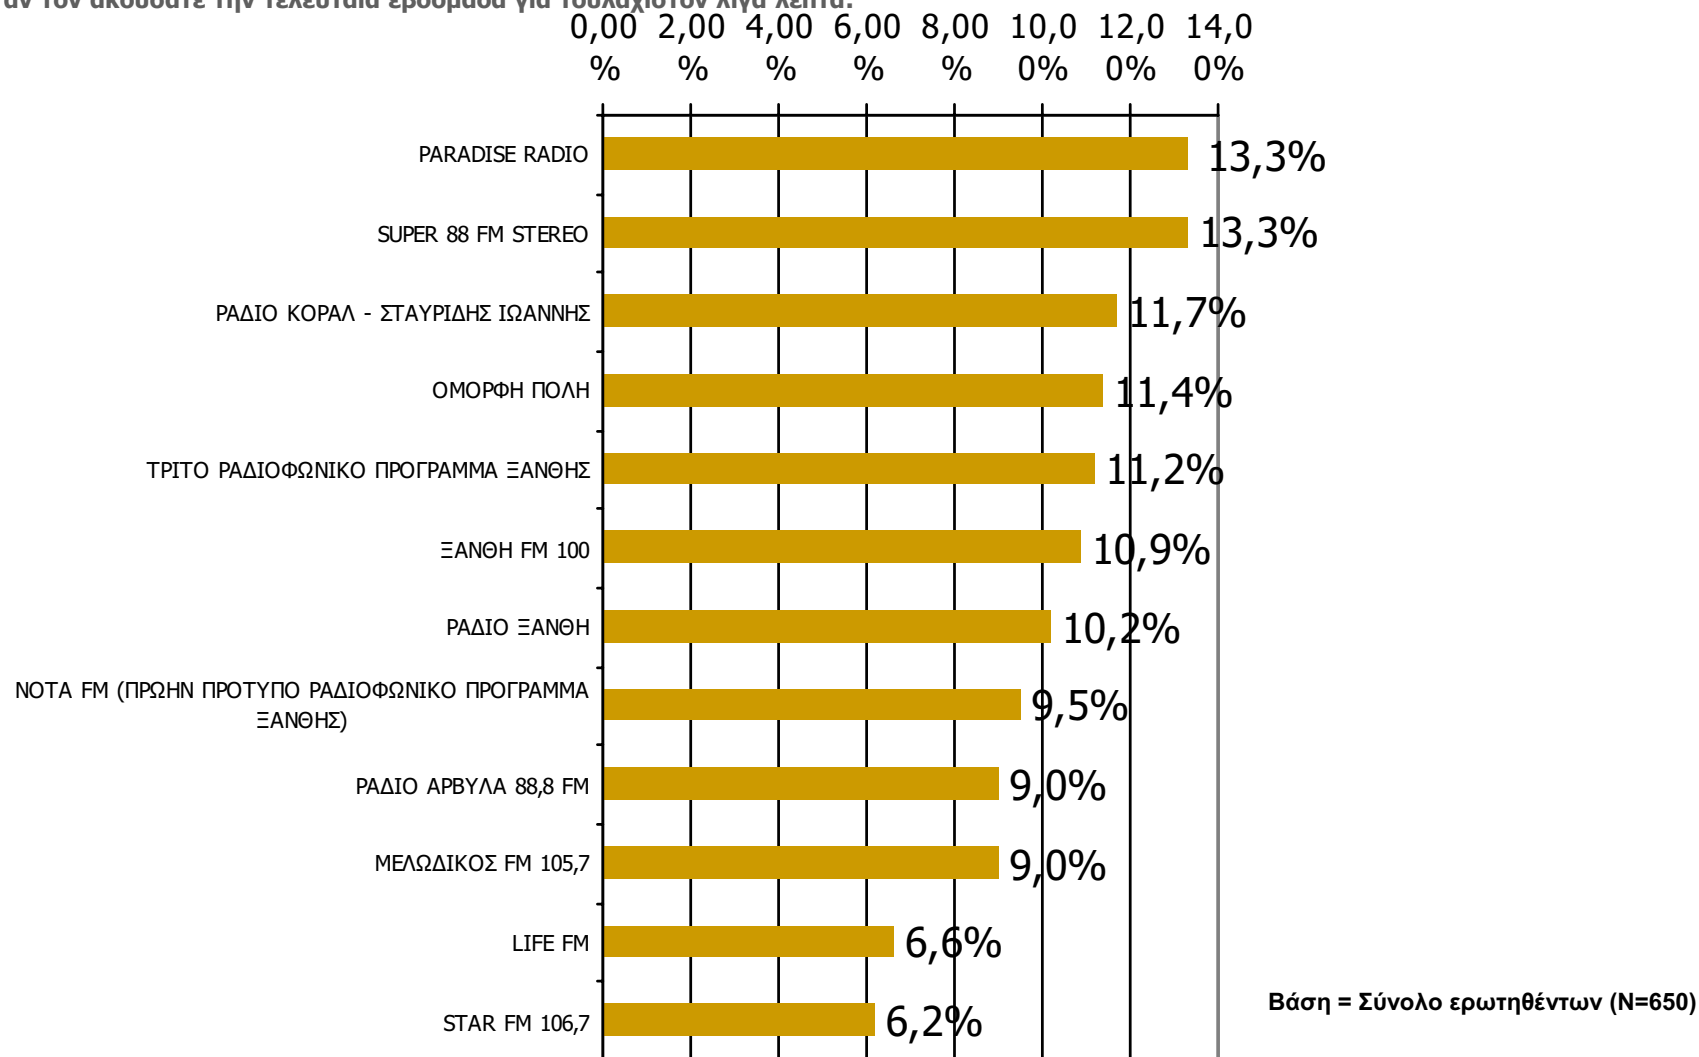

Αθροιστική ακροαματικότητα εβδομάδας τοπικών Ρ/Σ Νομού Ξάνθης (λίγα λεπτά την τελευταία εβδομάδα) - 1

Θα σας διαβάσω μια σειρά από τοπικούς ραδιοφωνικούς σταθμούς που εκπέμπουν στο νομό σας και θέλω να μου πείτε για κάθε έναν από αυτούς, αν τον ακούσατε την τελευταία εβδομάδα για τουλάχιστον λίγα λεπτά.