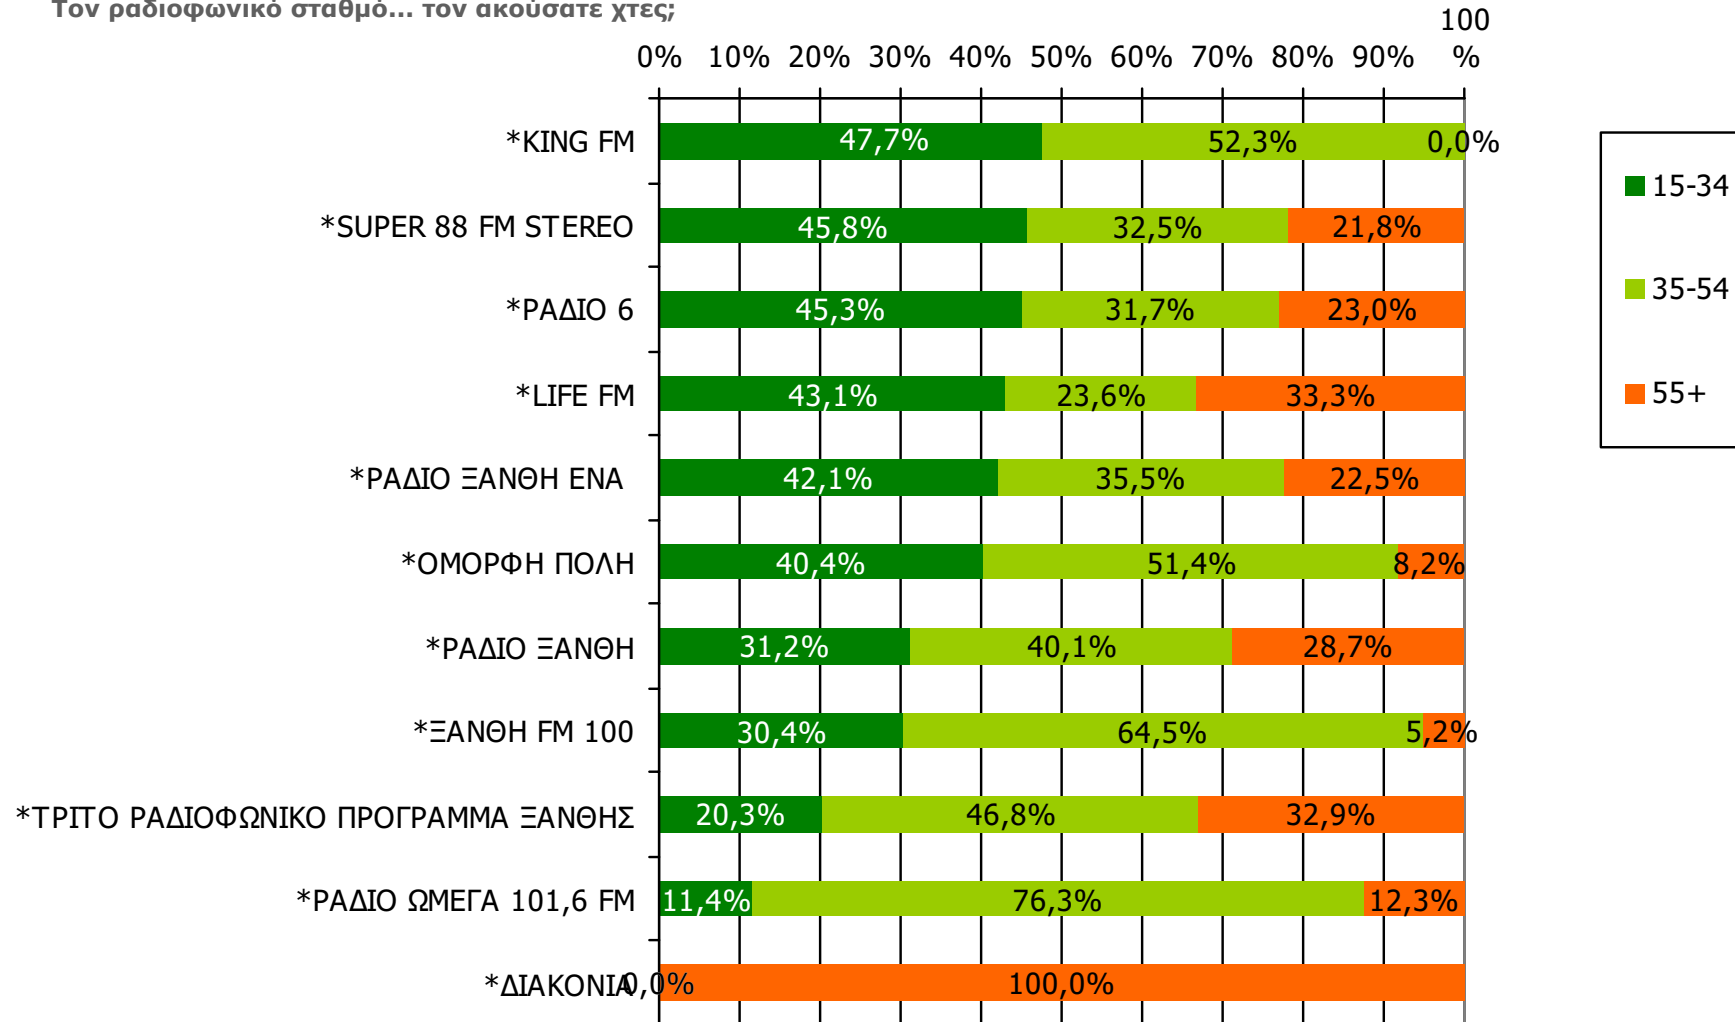

Μέση ημερήσια κάλυψη τοπικών Ρ/Σ Νομού Ξάνθης – Ηλικία / Προφίλ - 2

Τον ραδιοφωνικό σταθμό... τον ακούσατε χτες;

Βάση = Ακροατές (χθες) κάθε σταθμού

* Ενδεικτικά στοιχεία – Βάση μικρότερη των 60 ατόμων