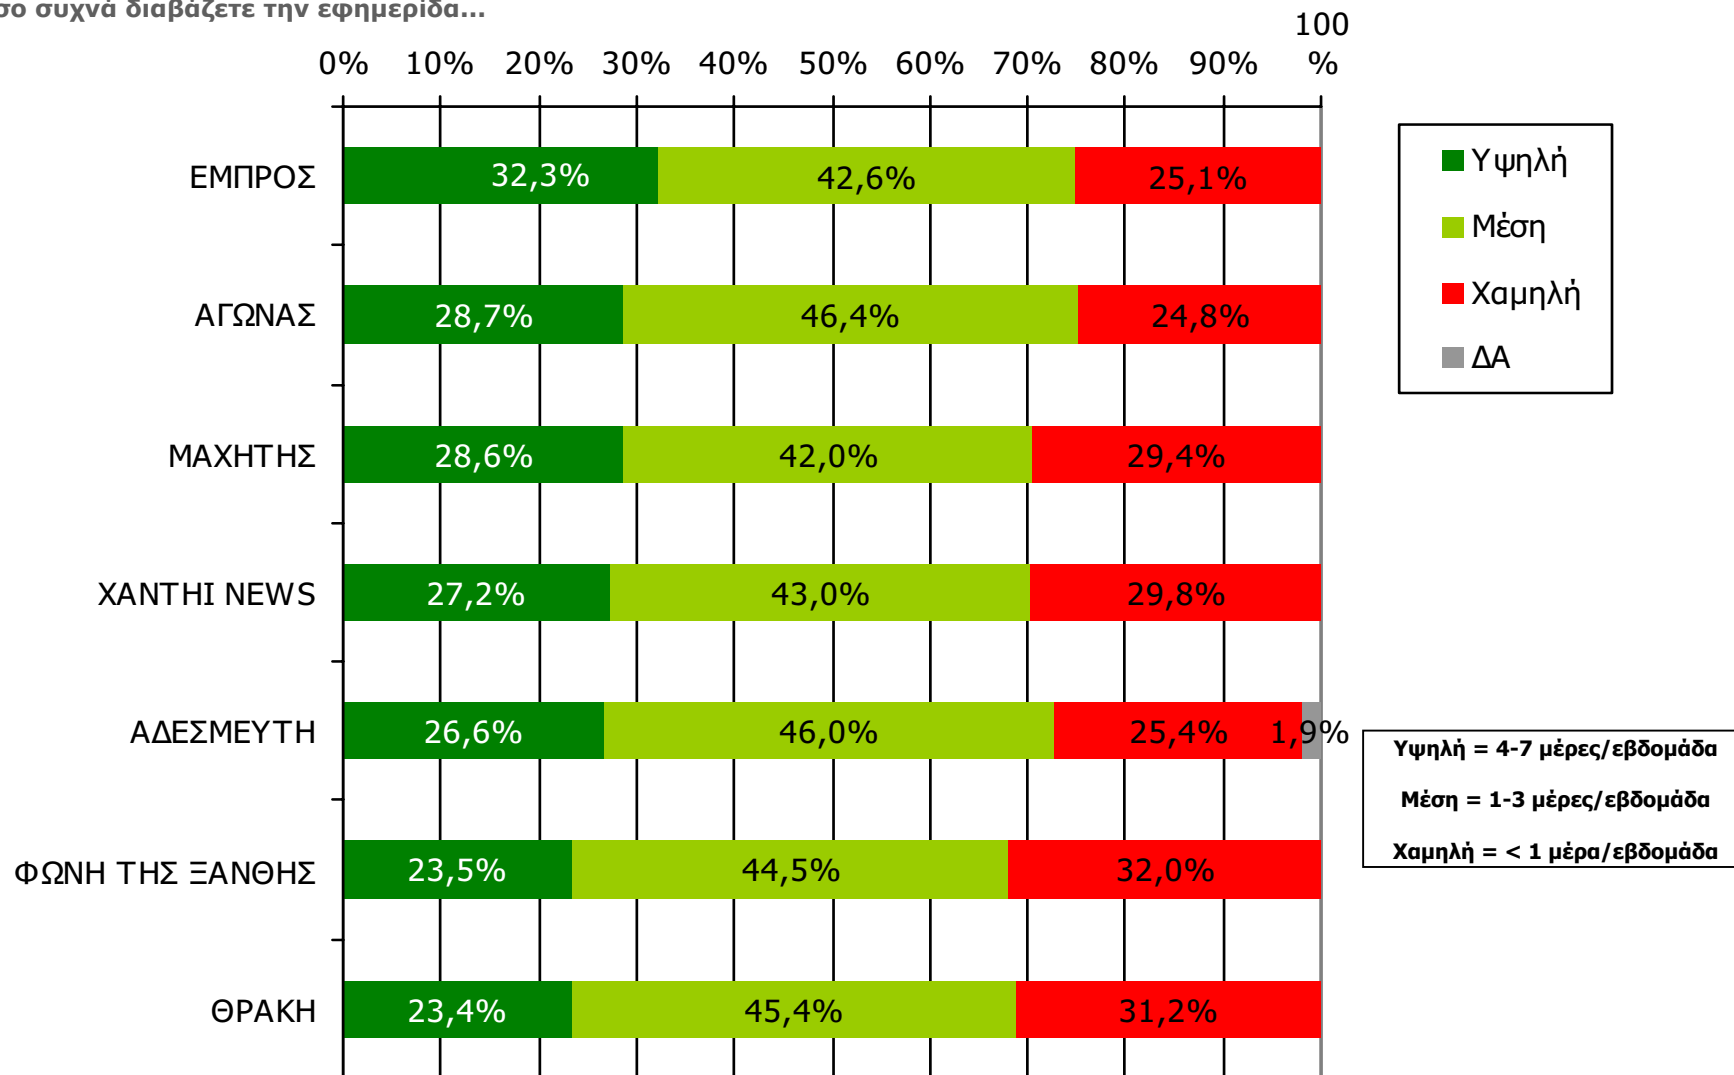

ΣΥΧΝΟΤΗΤΑ ΑΝΑΓΝΩΣΗΣ ΗΜΕΡΗΣΙΩΝ ΕΦΗΜΕΡΙΔΩΝ Νομού Ξάνθης (έστω 2' το τελευταίο τρίμηνο)

Πόσο συχνά διαβάζετε την εφημερίδα...

Βάση = Αναγνώστες (τριμήνου) κάθε τίτλου