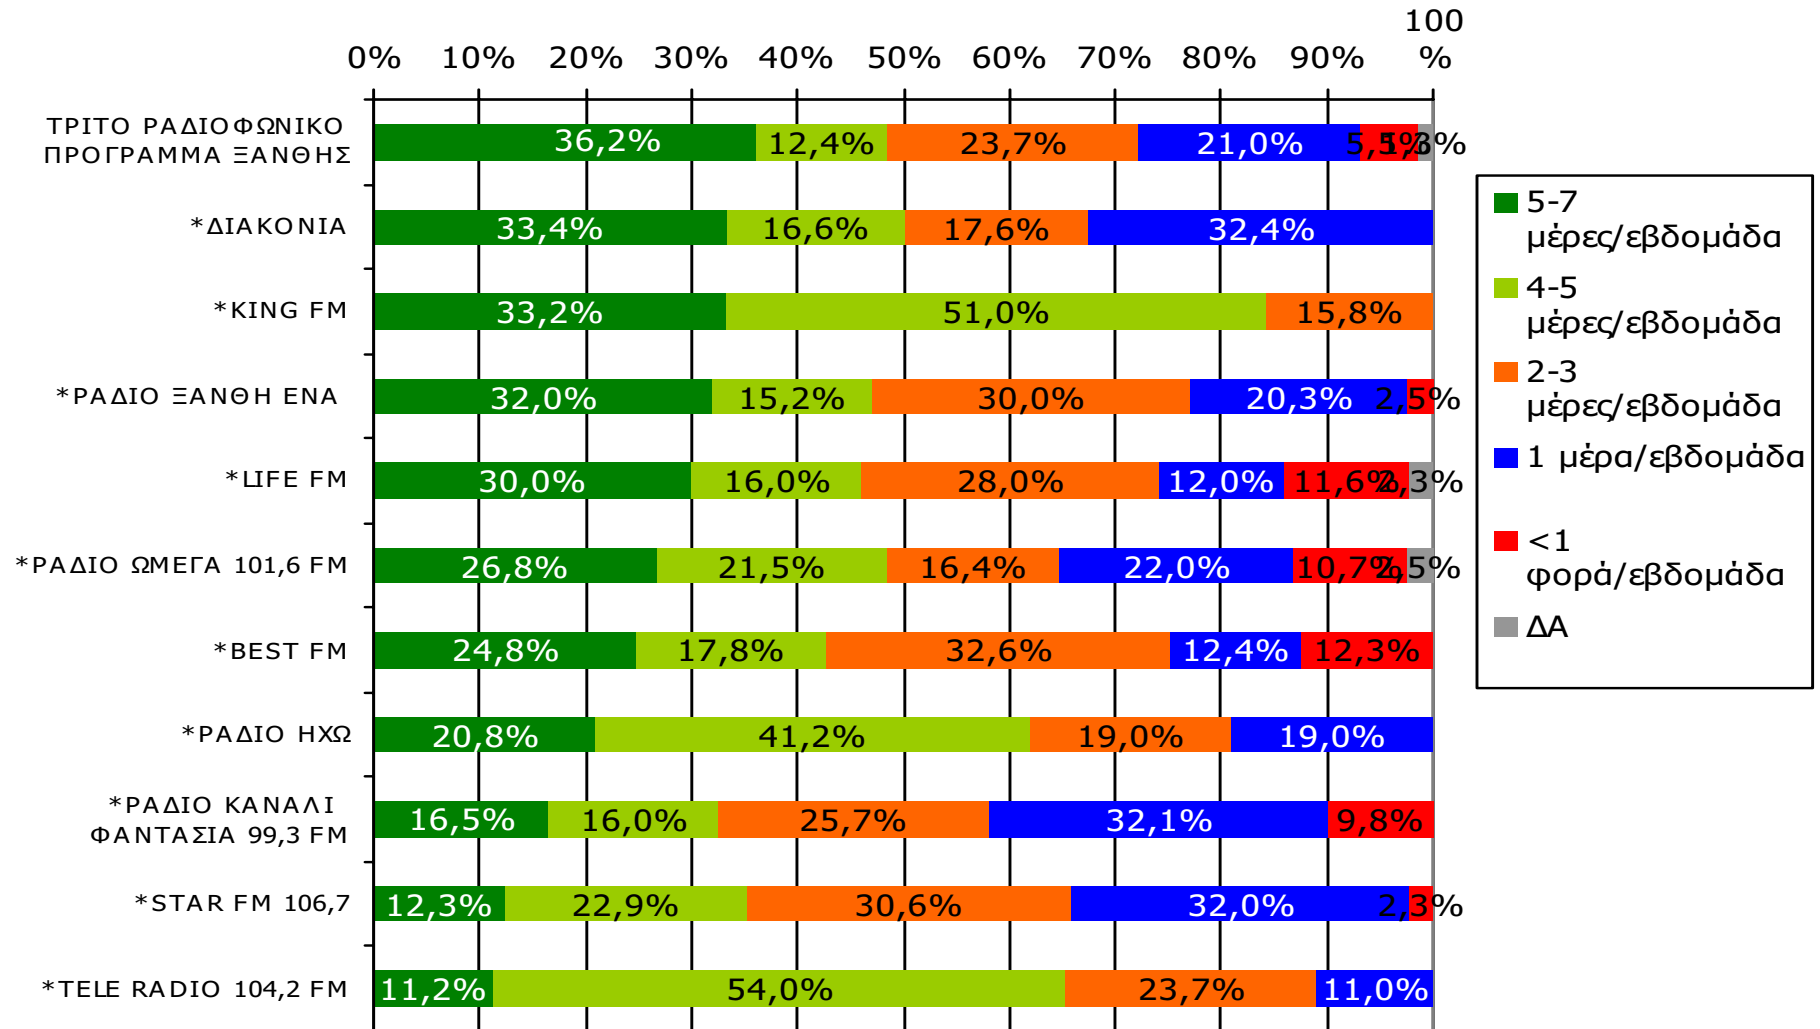

ΣΥΧΝΟΤΗΤΑ ΑΚΡΟΑΣΗΣ ΡΑΔΙΟΦΩΝΙΚΩΝ ΣΤΑΘΜΩΝ Νομού Ξάνθης (λίγα λεπτά την τελευταία εβδομάδα) - 2

Πόσο συχνά ακούτε το ραδιοφωνικό σταθμό...

Βάση = Ακροατές (εβδομάδας) κάθε σταθμού

* Ενδεικτικά στοιχεία – Βάση μικρότερη των 60 ατόμων