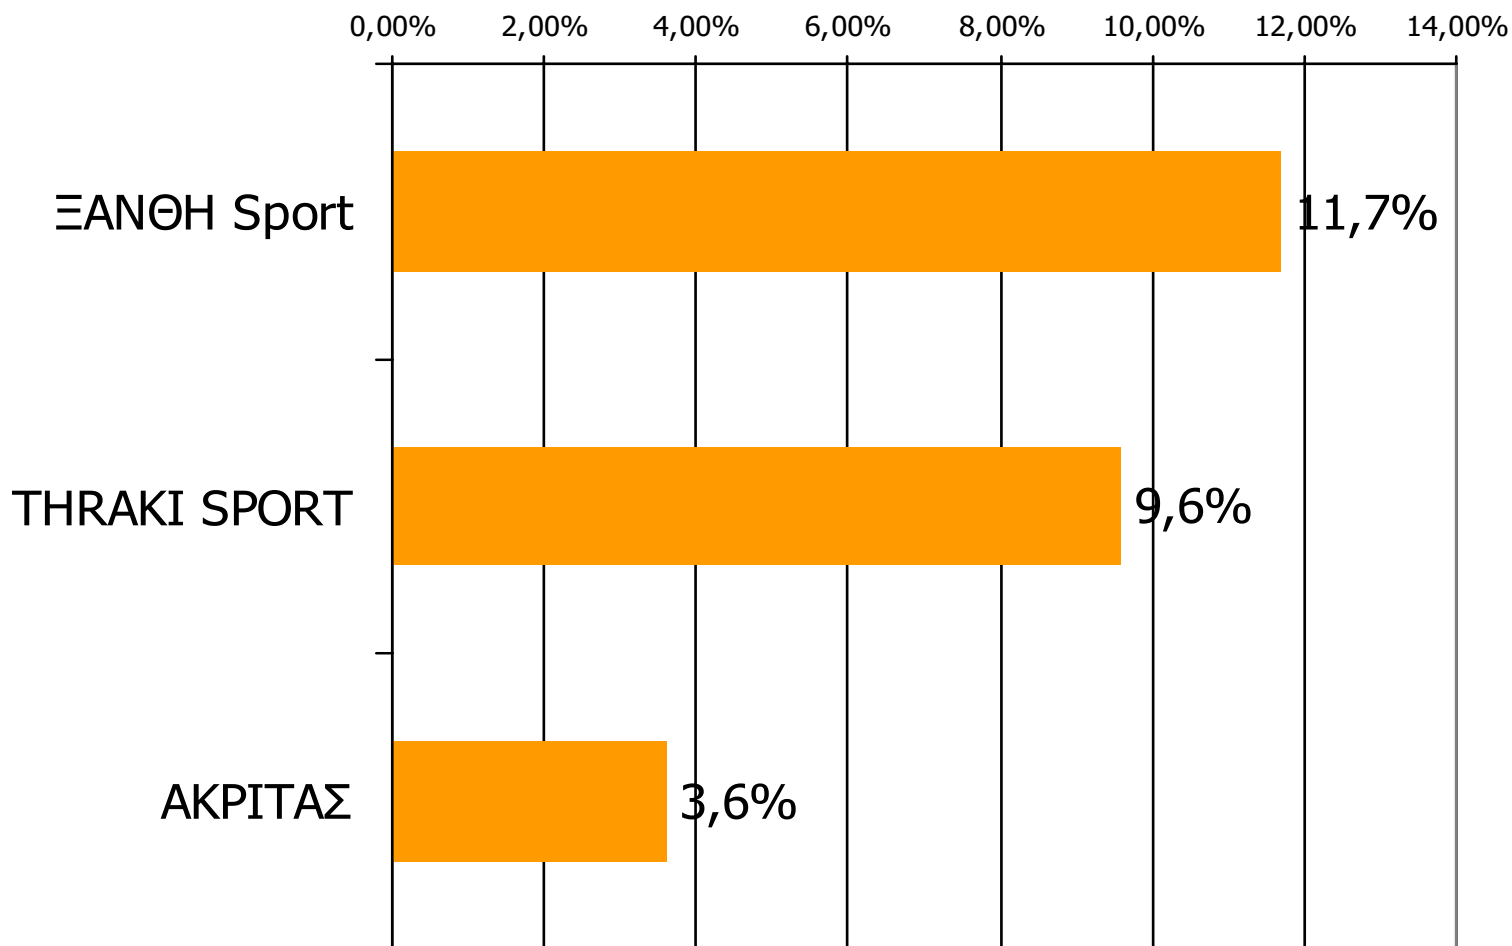

Αθροιστική αναγνωσιμότητα τριμήνου εβδομαδιαίου τοπικού τύπου Νομού Ξάνθης (έστω 2' το τελευταίο τρίμηνο)

Θα σας διαβάσω τώρα μια σειρά από εβδομαδιαίες τοπικές εφημερίδες που εκδίδονται στο νομό σας και θέλω να μου πείτε για κάθε μία από αυτές, αν την έχετε διαβάσει ή ξεφυλλίσει για τουλάχιστον 2' το τελευταίο τρίμηνο

Βάση = Σύνολο ερωτηθέντων (N=650)