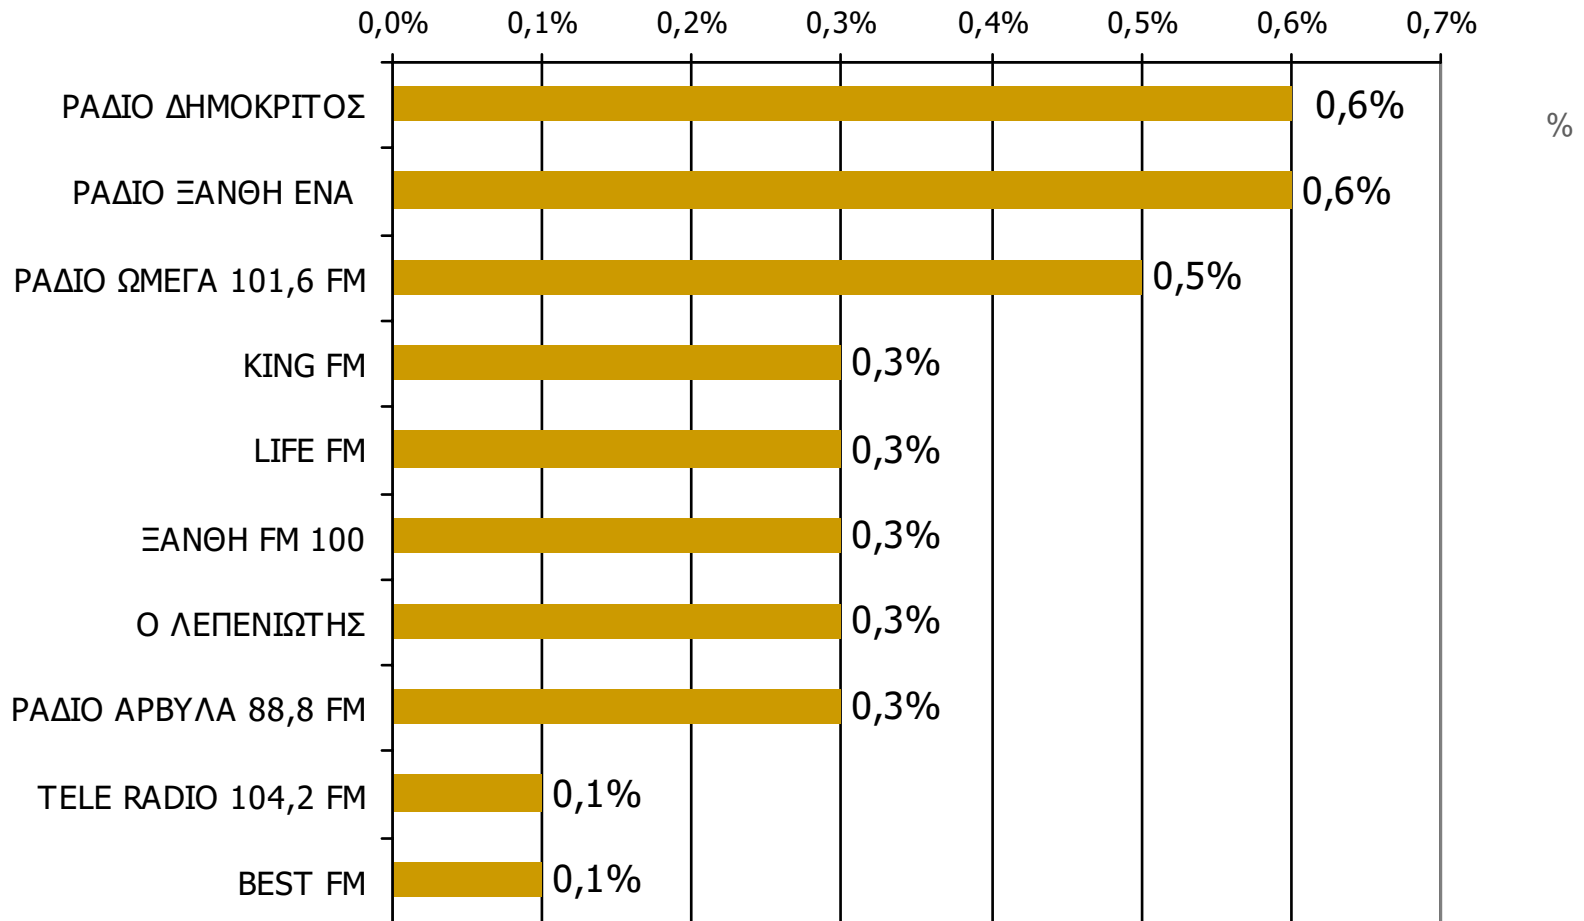

Μέση κάλυψη χρονικών ζωνών της ημέρας τοπικών Ρ/Σ Νομού Ξάνθης 16:00-19:59 - 2

Ποιες ώρες ακούσατε το ραδιοφωνικό σταθμό...

* Εμφανίζονται οι Ρ/Σ που αναφέρθηκαν στη συγκεκριμένη ζώνη

Βάση = Σύνολο ερωτηθέντων (N=650)