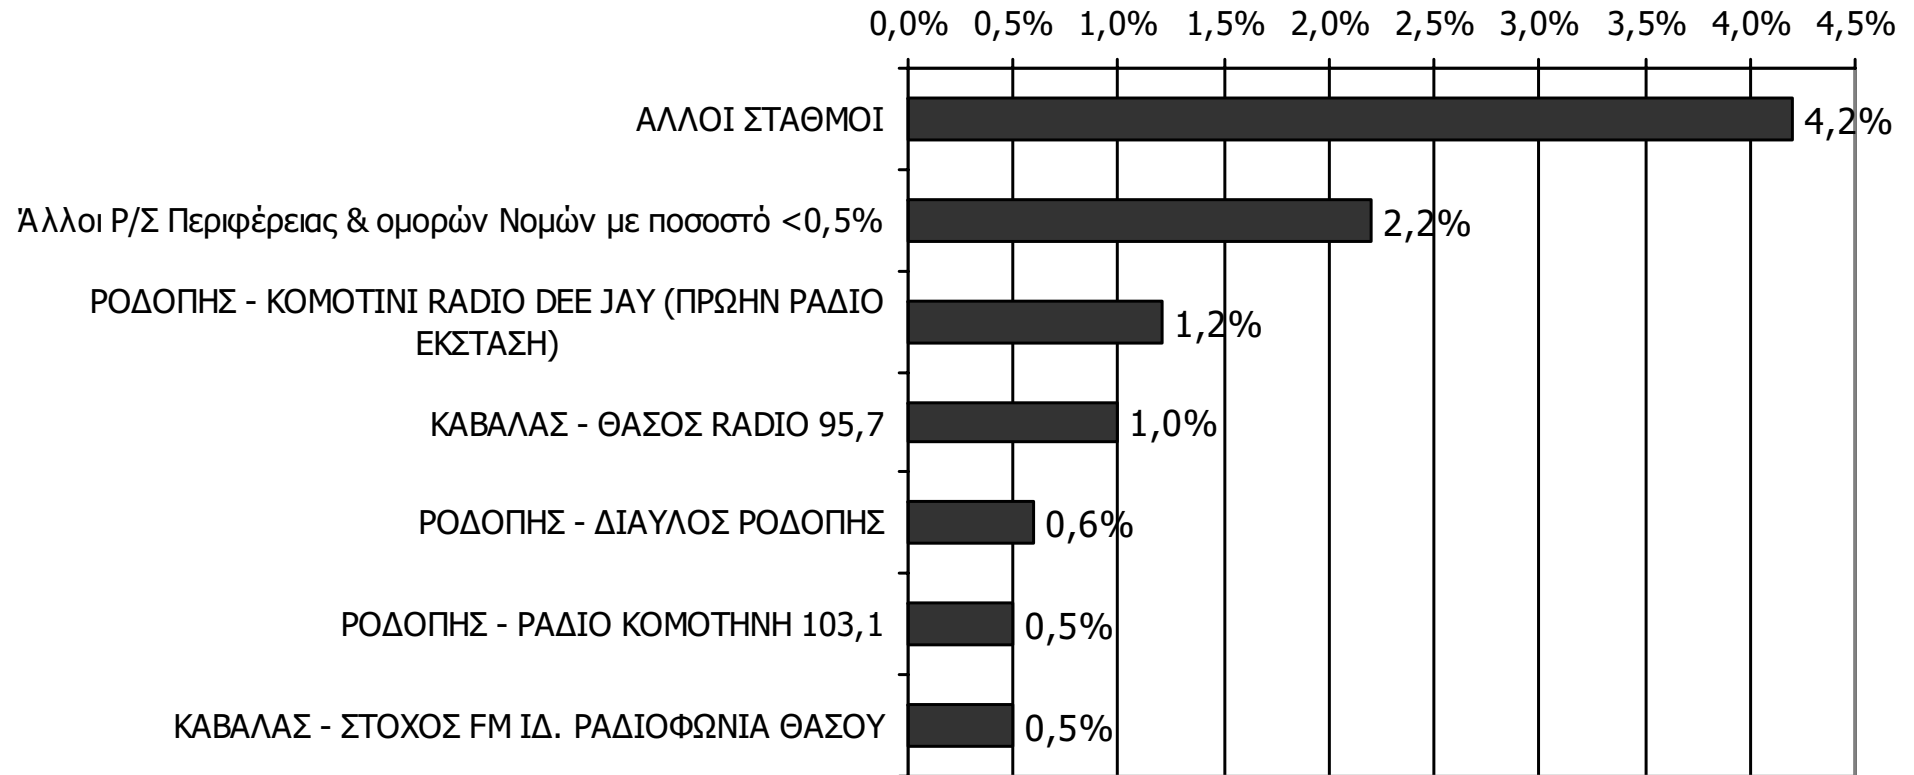

ΑΚΡΟΑΣΗ ΡΑΔΙΟΦΩΝΙΚΩΝ ΣΤΑΘΜΩΝ (λίγα λεπτά την τελευταία εβδομάδα) - 1

Γενικά χθες ακούσατε άλλους τοπικούς ραδιοφωνικούς σταθμούς που εκπέμπουν στο νομό σας; Αν ναι, ποιους;

(Δεν άκουσα: 91,2%)

Παρουσιάζονται οι Ρ/Σ που εμφάνισαν ποσοστό $\geq 0,5\%$

Βάση = Σύνολο ερωτηθέντων (N=650)