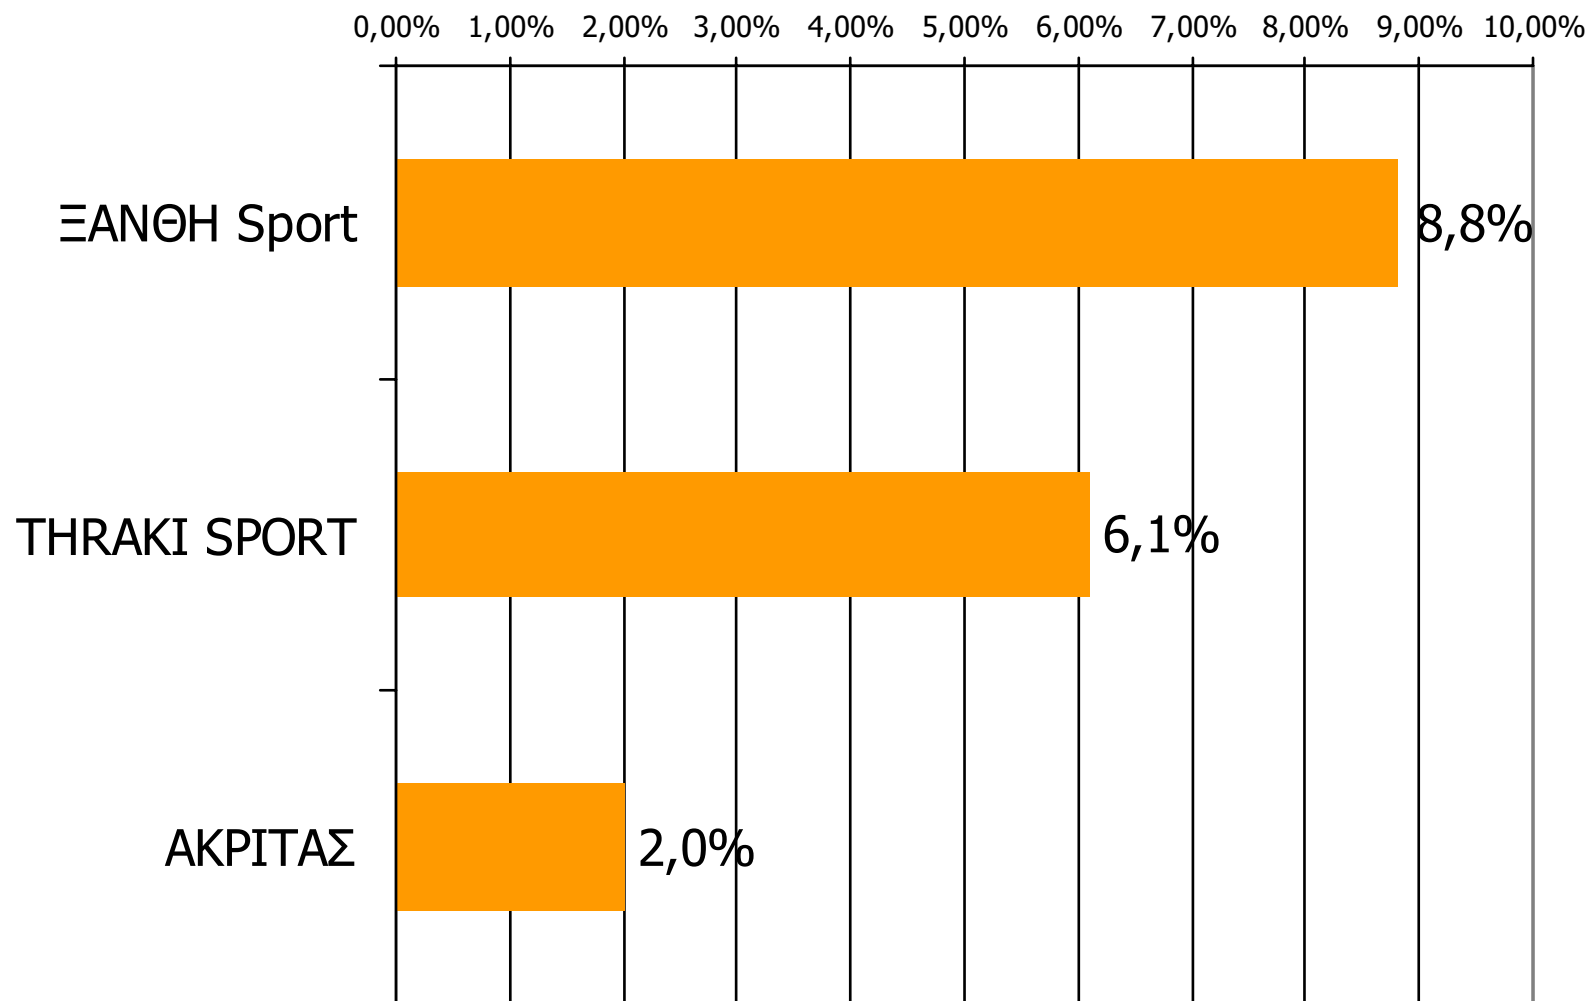

Πότε την διαβάσατε τελευταία φορά; (Την τελευταία εβδομάδα)

Βάση = Σύνολο ερωτηθέντων (N=650)

Αναγνωσιμότητα μέσω τεύχους εβδομαδιαίου τοπικού τύπου Νομού Ξάνθης – Φύλο και Ηλικία

Πότε την διαβάσατε τελευταία φορά; (Την τελευταία εβδομάδα)