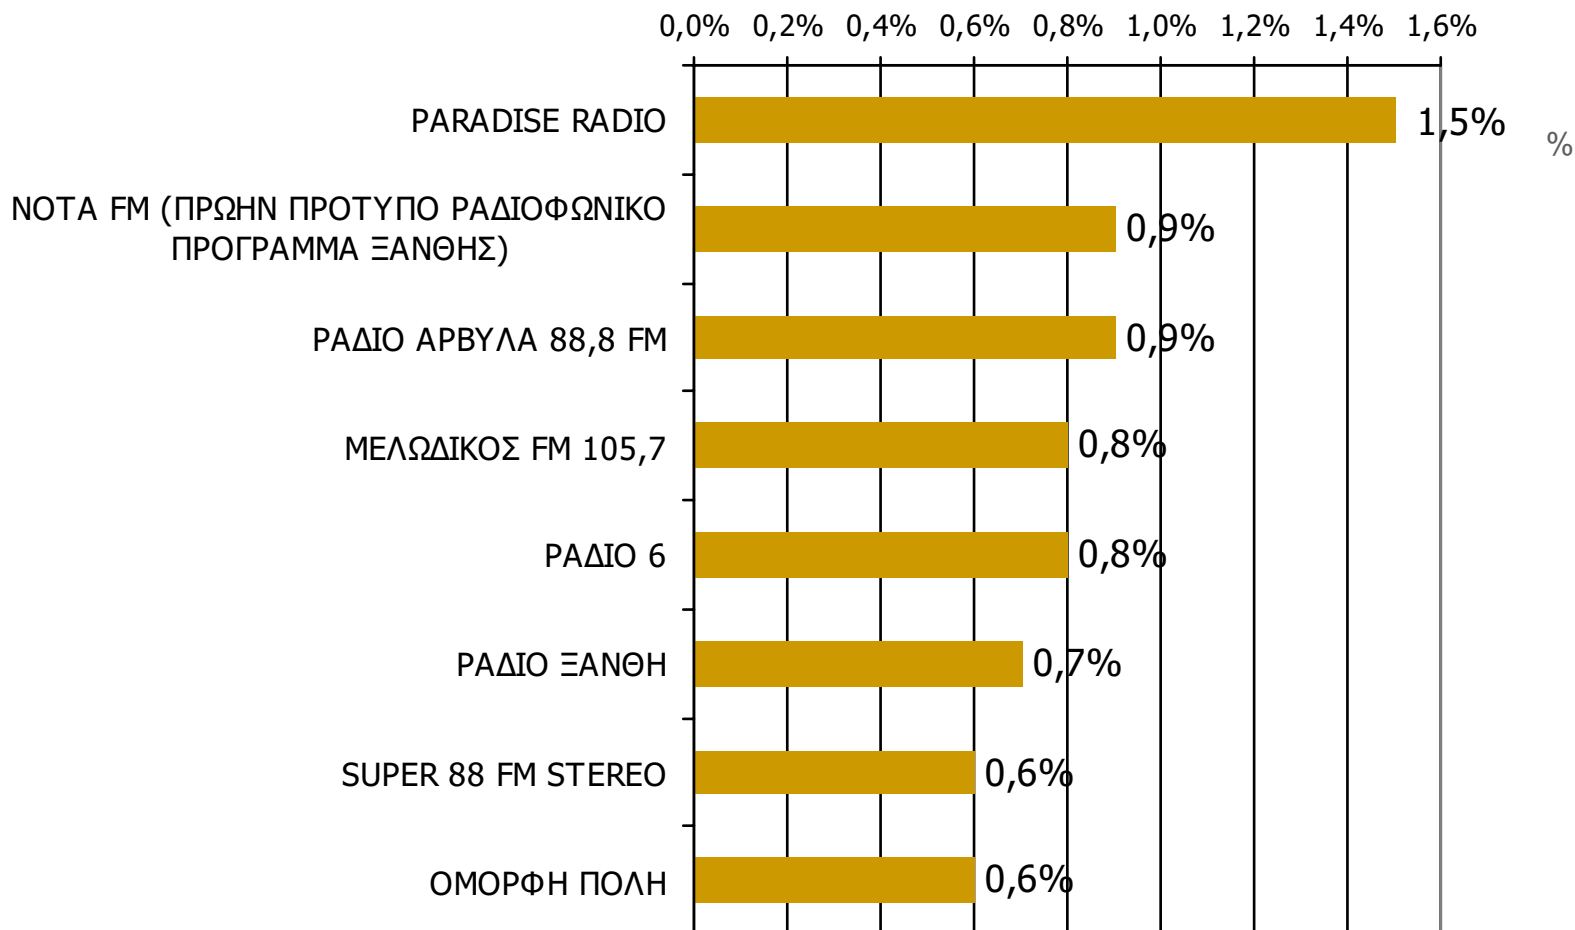

Μέση κάλυψη χρονικών ζωνών της ημέρας τοπικών Ρ/Σ Νομού Ξάνθης 20:00-23:59 - 1

Ποιες ώρες ακούσατε το ραδιοφωνικό σταθμό...

* Εμφανίζονται οι Ρ/Σ που αναφέρθηκαν στη συγκεκριμένη ζώνη

Βάση = Σύνολο ερωτηθέντων (N=650)