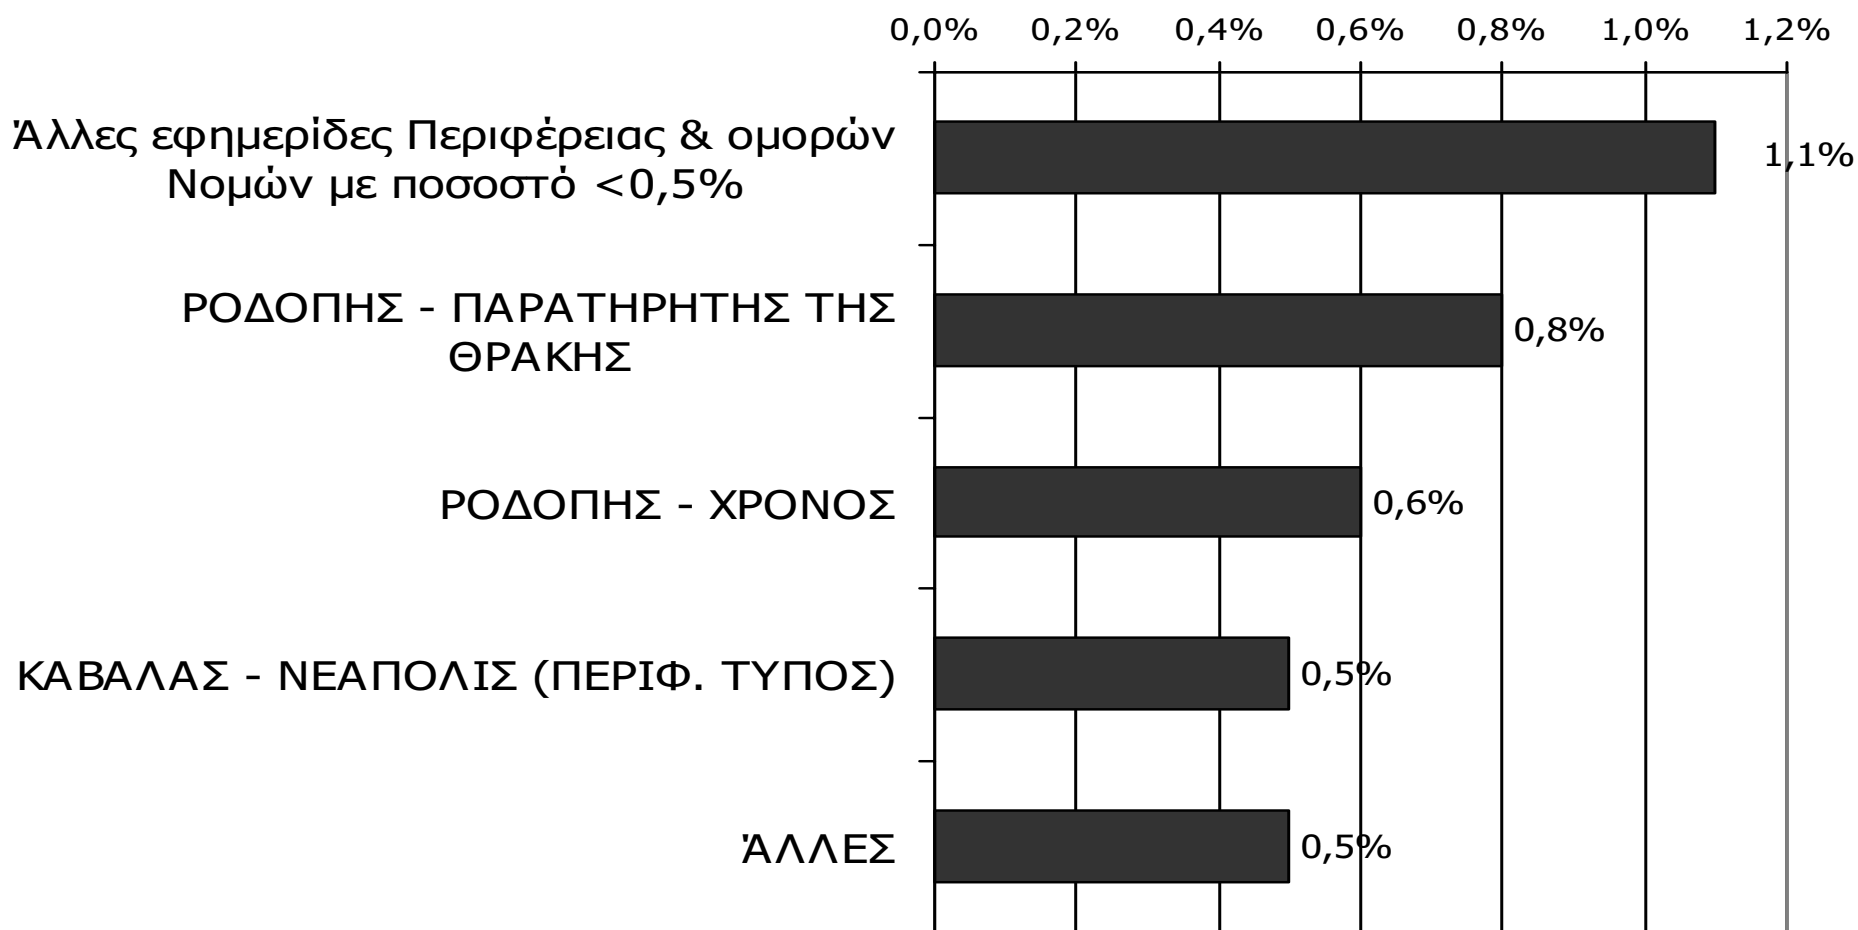

ΑΝΑΓΝΩΣΗ ΕΦΗΜΕΡΙΔΩΝ ΟΜΟΡΩΝ ΝΟΜΩΝ - 1

Διαβάσατε το τελευταίο τρίμηνο, άλλες τοπικές καθημερινές ή εβδομαδιαίες εφημερίδες που κυκλοφόρησαν στο νομό σας; Αν ναι, ποιες;

(Δεν διάβασα: 97,1%)

Παρουσιάζονται οι εφημερίδες που εμφάνισαν ποσοστό $\geq 0,5\%$

Βάση = Σύνολο ερωτηθέντων (N=650)