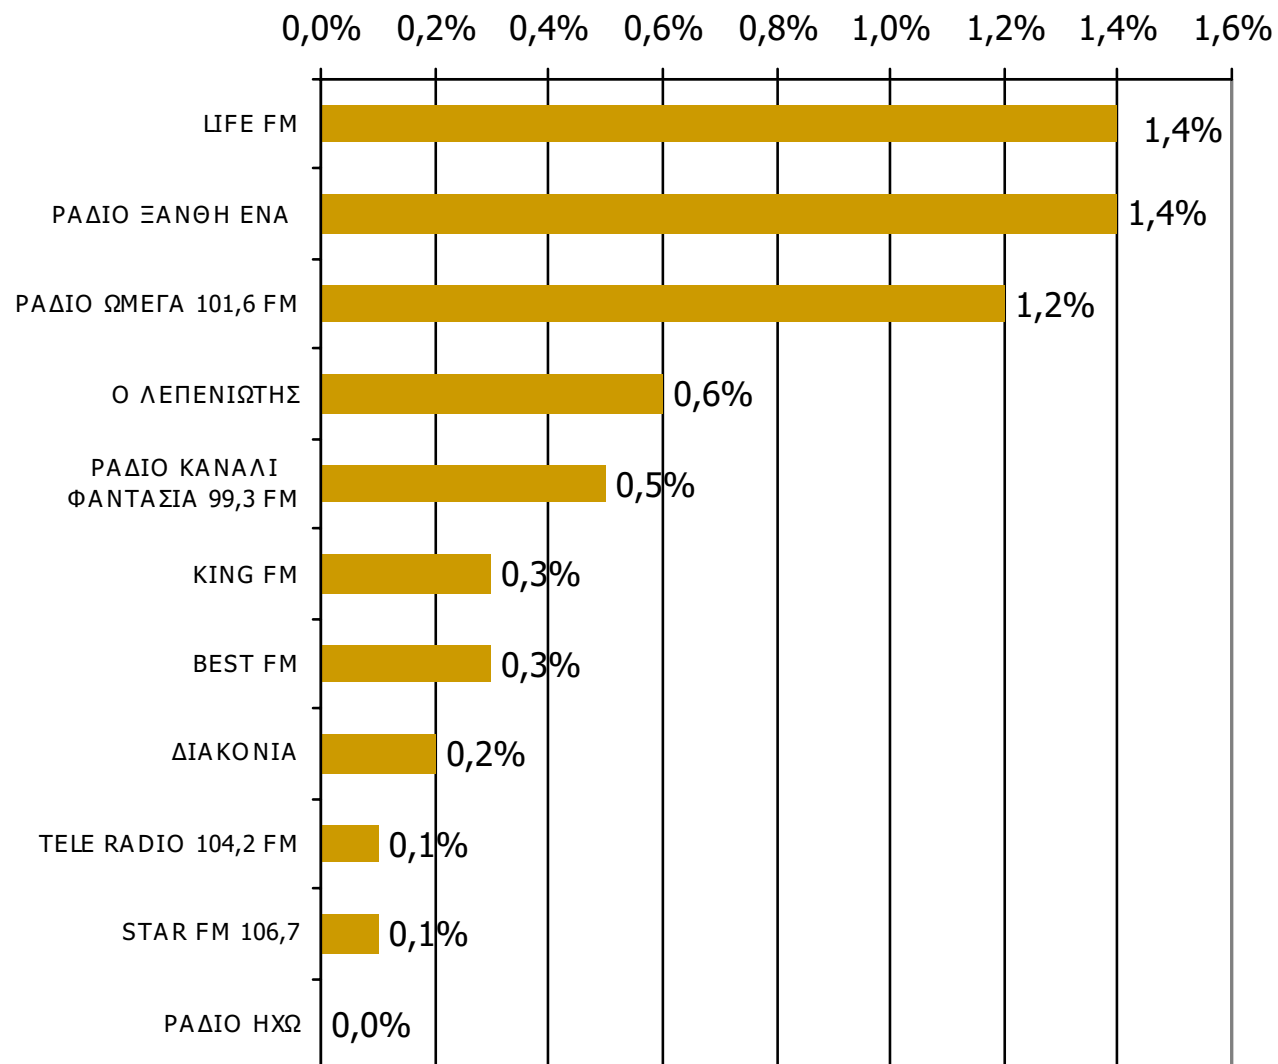

Μέση ημερήσια κάλυψη τοπικών Ρ/Σ Νομού Ξάνθης - 2

Τον ραδιοφωνικό σταθμό... τον ακούσατε χτες;

Βάση = Σύνολο ερωτηθέντων (N=650)