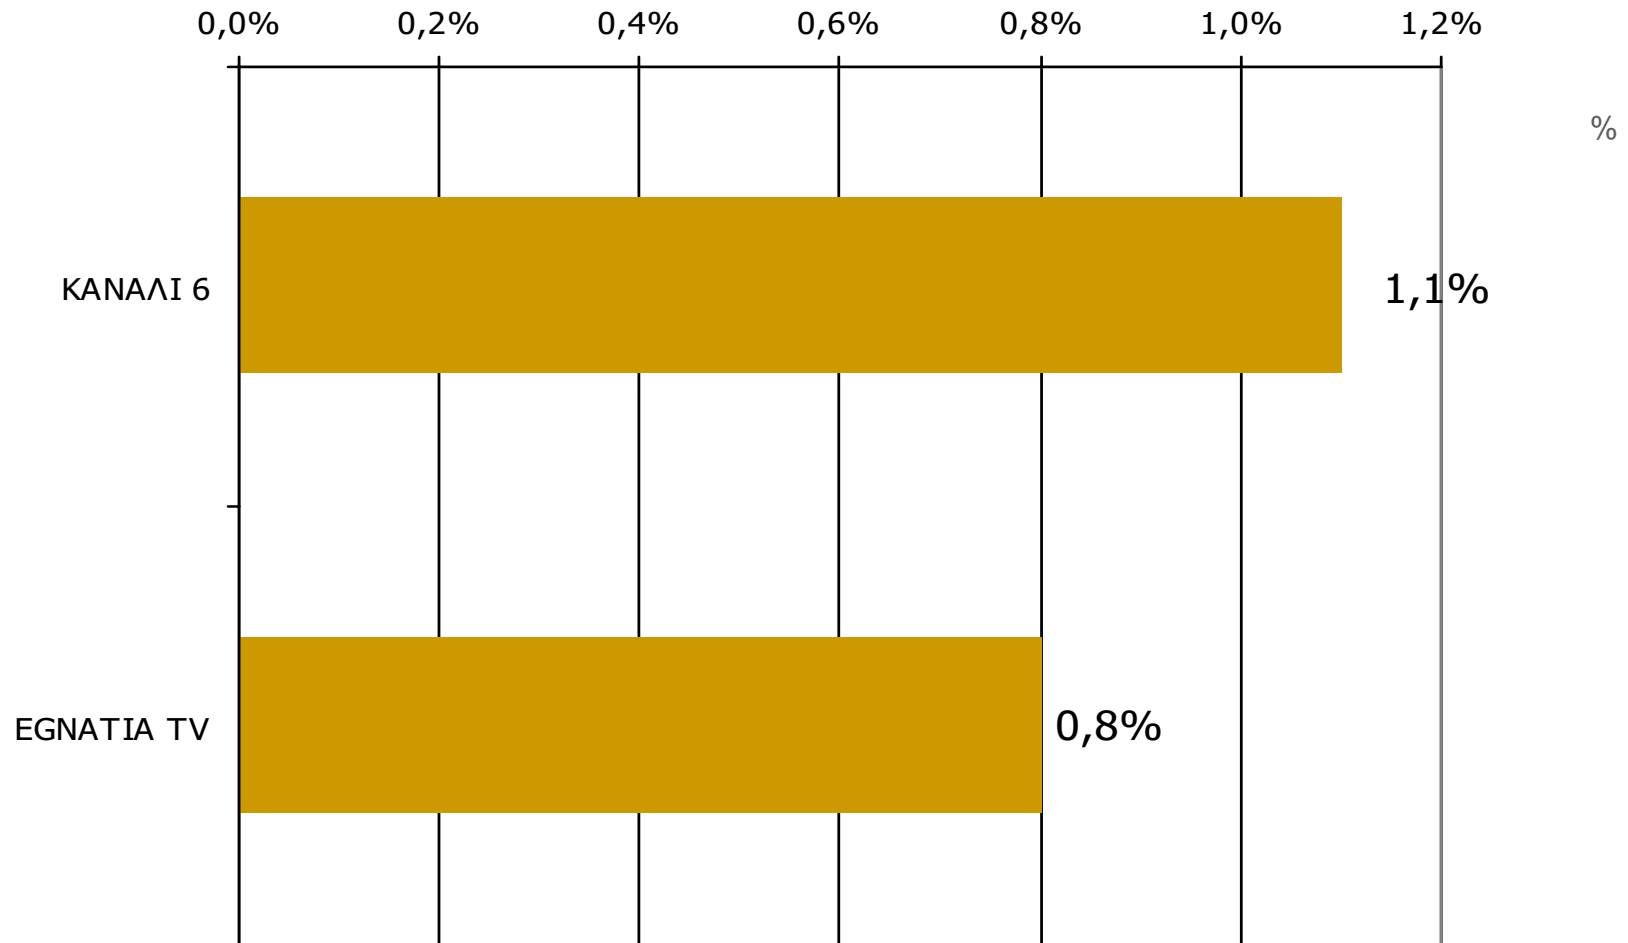

Μέση κάλυψη χρονικών ζωνών της ημέρας τοπικών τηλεοπτικών σταθμών Νομού Ξάνθης 13:00-15:59

Ποιες ώρες παρακολουθήσατε τον τηλεοπτικό σταθμό...

Βάση = Σύνολο ερωτηθέντων (N=650)