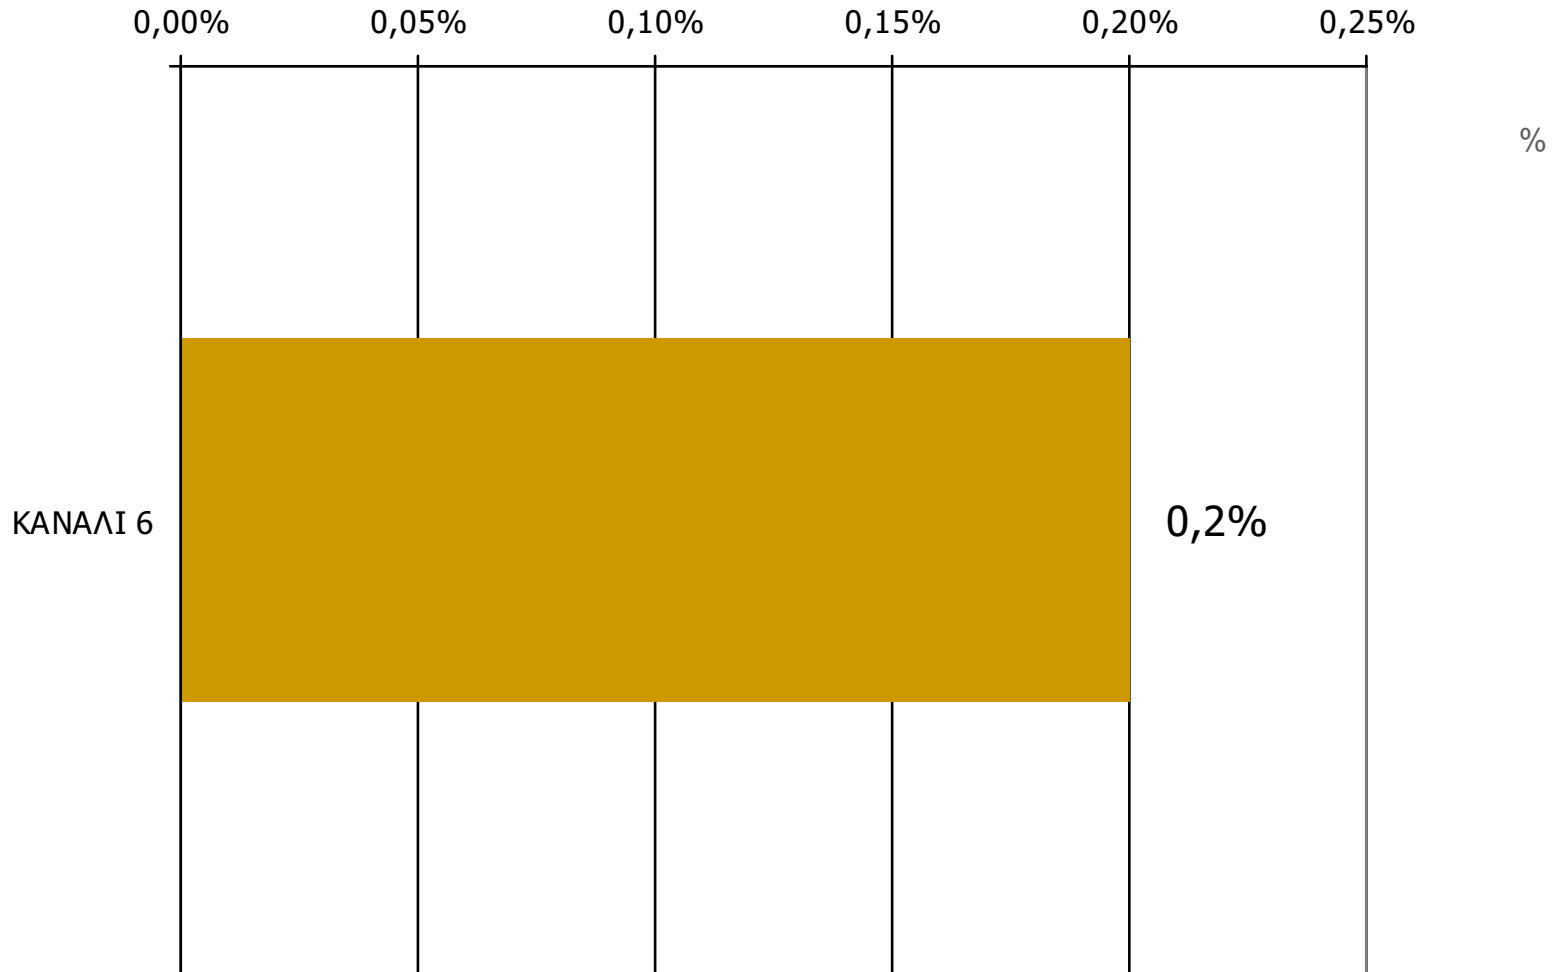

Μέση κάλυψη χρονικών ζωνών της ημέρας τοπικών τηλεοπτικών σταθμών Νομού Ξάνθης 00:00-05:59

Ποιες ώρες παρακολουθήσατε τον τηλεοπτικό σταθμό...

* Εμφανίζονται οι Τ/Σ που αναφέρθηκαν στη συγκεκριμένη ζώνη

Βάση = Σύνολο ερωτηθέντων (N=650)