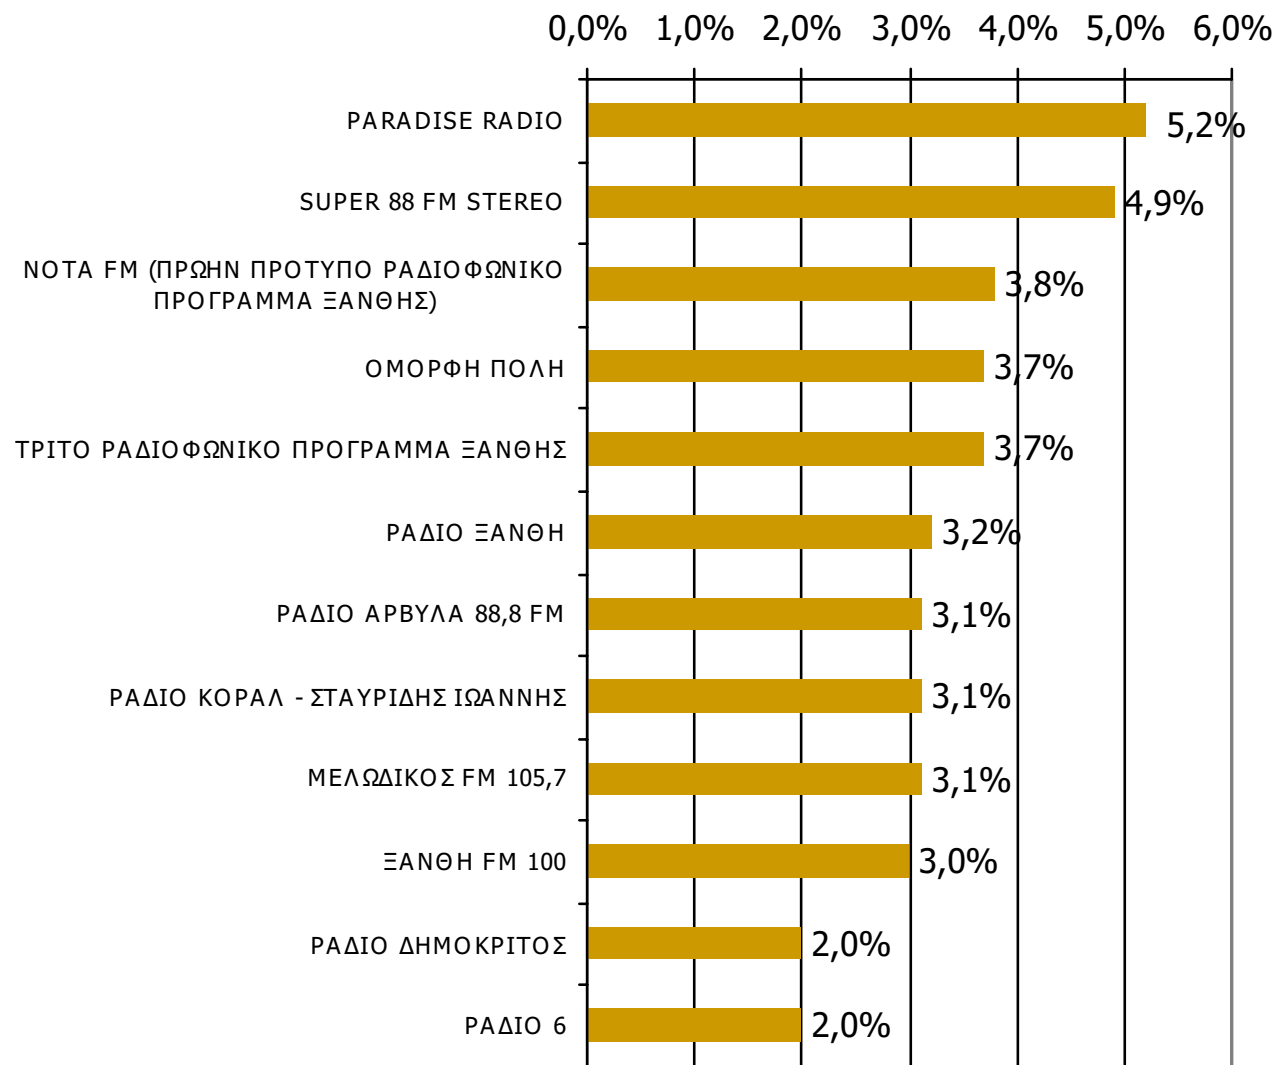

Μέση ημερήσια κάλυψη τοπικών Ρ/Σ Νομού Ξάνθης (χθες)

M.O.: 2.07 Ρ/Σ

Βάση = Σύνολο ερωτηθέντων (N=650)

Μέση ημερήσια κάλυψη τοπικών Ρ/Σ Νομού Ξάνθης - 1

Τον ραδιοφωνικό σταθμό... τον ακούσατε χτες;

Βάση = Σύνολο ερωτηθέντων (N=650)